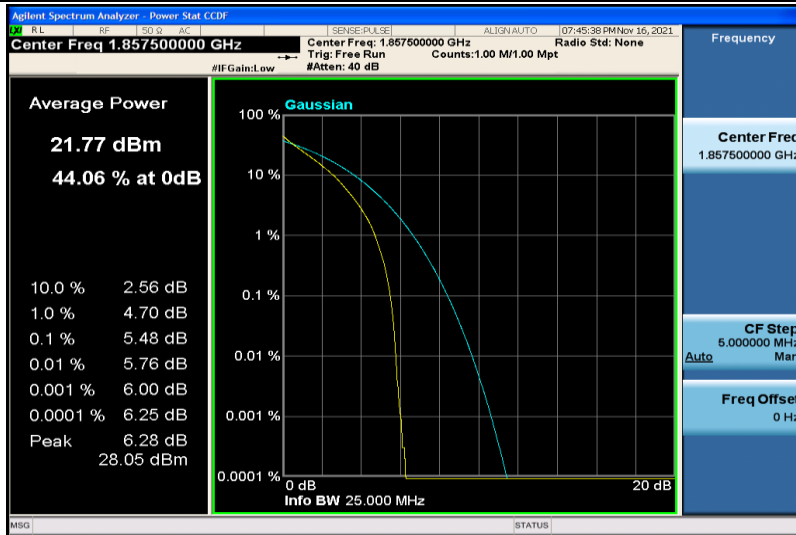

Band25-10MHz-16QAM-26365-50RB#0

Band25-10MHz-16QAM-26640-1RB#0

Band25-10MHz-16QAM-26640-50RB#0

Band25-15MHz-QPSK-26115-1RB#0

Band25-15MHz-QPSK-26115-75RB#0

Band25-15MHz-QPSK-26365-1RB#0

Band25-15MHz-QPSK-26365-75RB#0