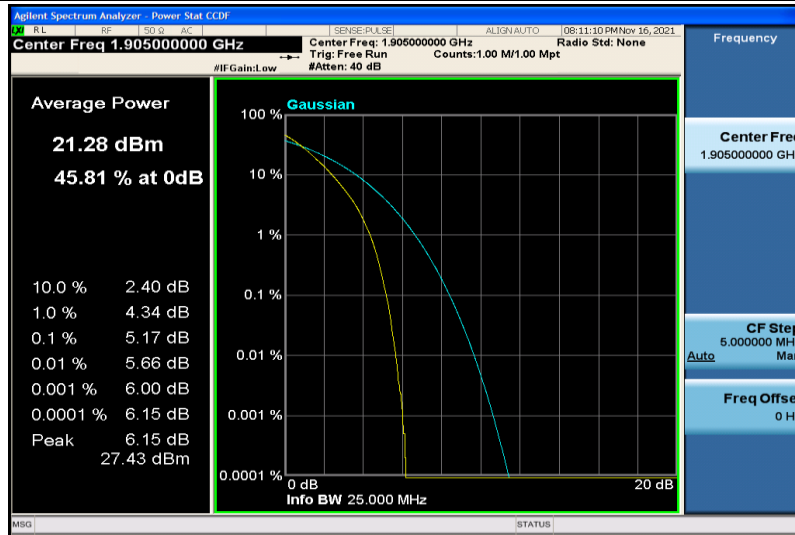

Band25-15MHz-16QAM-26615-75RB#0

Band25-20MHz-QPSK-26140-1RB#0

Band25-20MHz-QPSK-26140-100RB#0

Band25-20MHz-QPSK-26365-1RB#0

Band25-20MHz-QPSK-26365-100RB#0

Band25-20MHz-QPSK-26590-1RB#0

Band25-20MHz-QPSK-26590-100RB#0