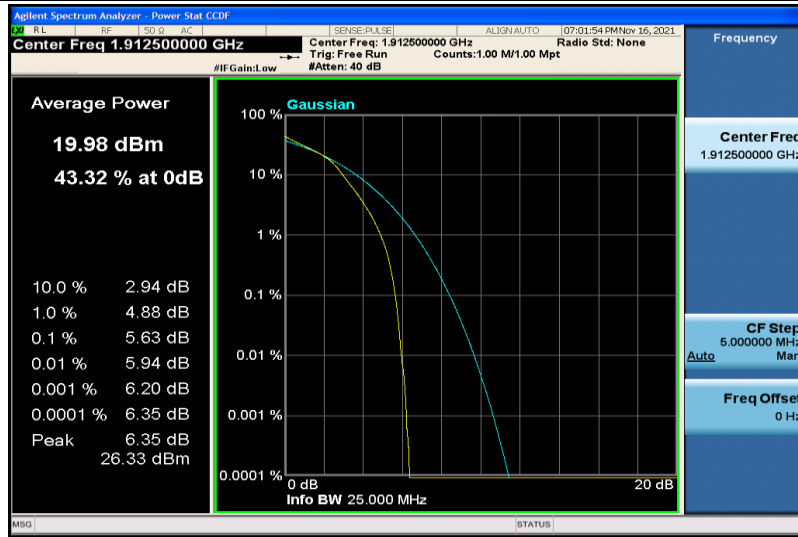

Band25-5MHz-16QAM-26065-25RB#0

Band25-5MHz-16QAM-26365-1RB#0

Band25-5MHz-16QAM-26365-25RB#0

Band25-5MHz-16QAM-26665-1RB#0

Band25-5MHz-16QAM-26665-25RB#0

Band25-10MHz-QPSK-26090-1RB#0

Band25-10MHz-QPSK-26090-50RB#0