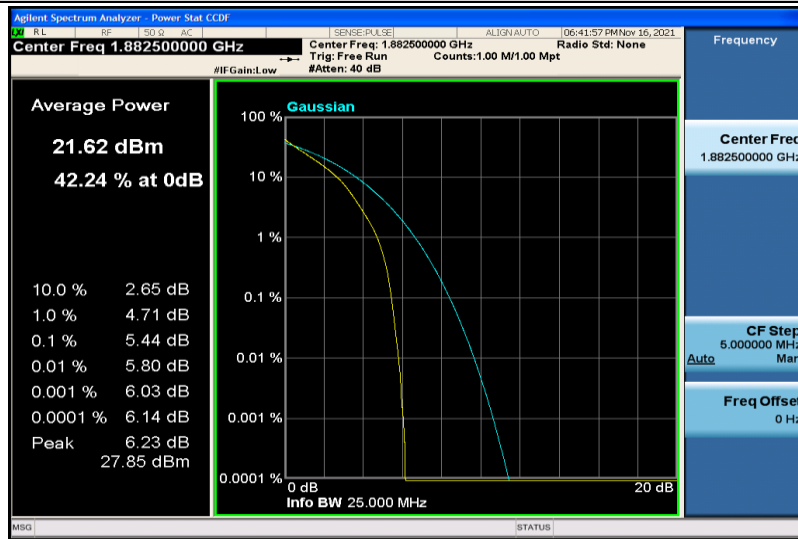

Band25-1.4MHz-16QAM-26683-1RB#0

Band25-1.4MHz-16QAM-26683-6RB#0

Band25-3MHz-QPSK-26055-1RB#0

Band25-3MHz-QPSK-26055-15RB#0

Band25-3MHz-QPSK-26365-1RB#0

Band25-3MHz-QPSK-26365-15RB#0

Band25-3MHz-QPSK-26675-1RB#0