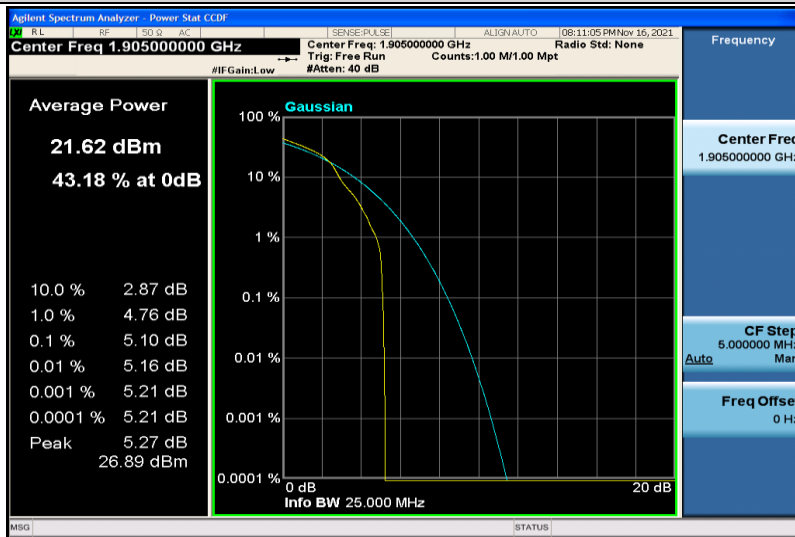

Band25-20MHz-16QAM-26140-1RB#0

Band25-20MHz-16QAM-26140-100RB#0

Band25-20MHz-16QAM-26365-1RB#0

Band25-20MHz-16QAM-26365-100RB#0

Band25-20MHz-16QAM-26590-1RB#0

Band25-20MHz-16QAM-26590-100RB#0

Band26-1.4MHz-QPSK-26797-1RB#0