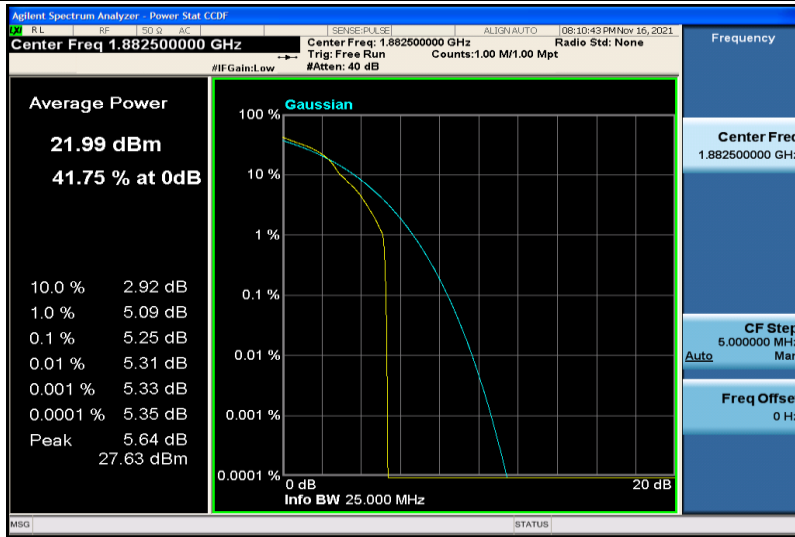

Band25-20MHz-16QAM-26140-100RB#0

Band25-20MHz-16QAM-26365-1RB#0