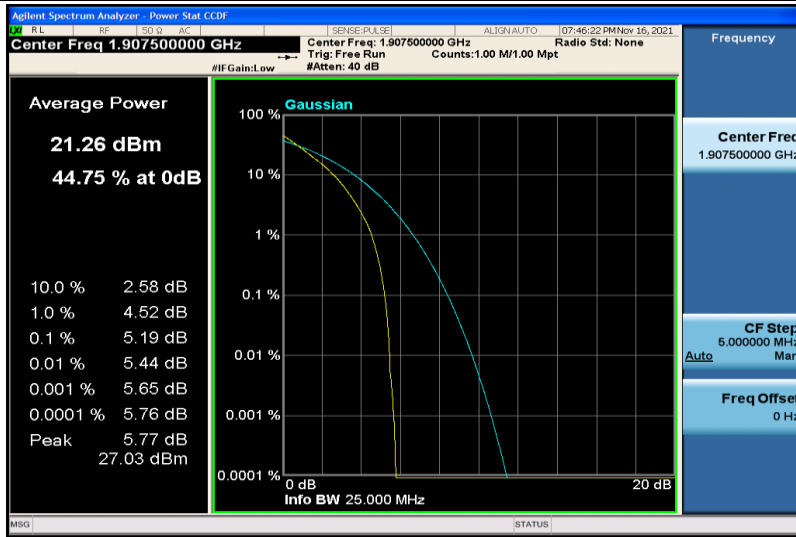

Band25-15MHz-QPSK-26615-1RB#0

Band25-15MHz-QPSK-26615-75RB#0