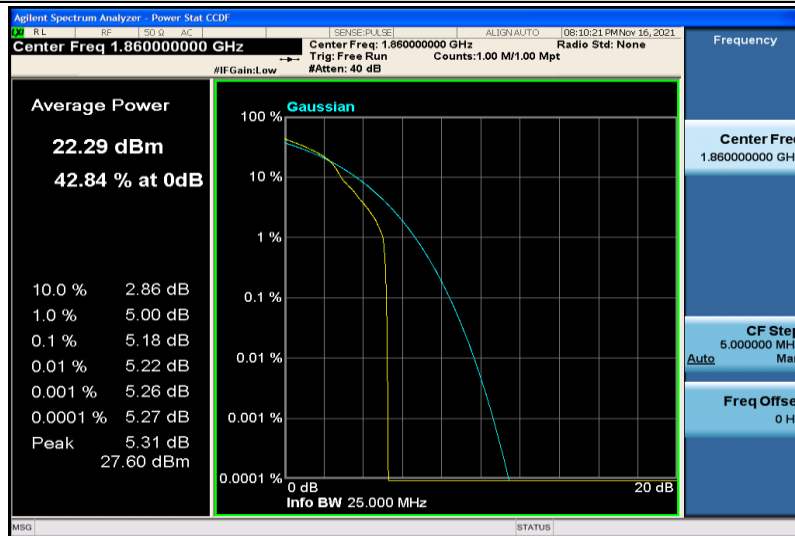

Band25-15MHz-16QAM-26615-75RB#0

Band25-20MHz-QPSK-26140-1RB#0

Band25-20MHz-QPSK-26140-100RB#0

Band25-20MHz-QPSK-26365-1RB#0

Band25-20MHz-QPSK-26365-100RB#0

Band25-20MHz-QPSK-26590-1RB#0

Band25-20MHz-QPSK-26590-100RB#0