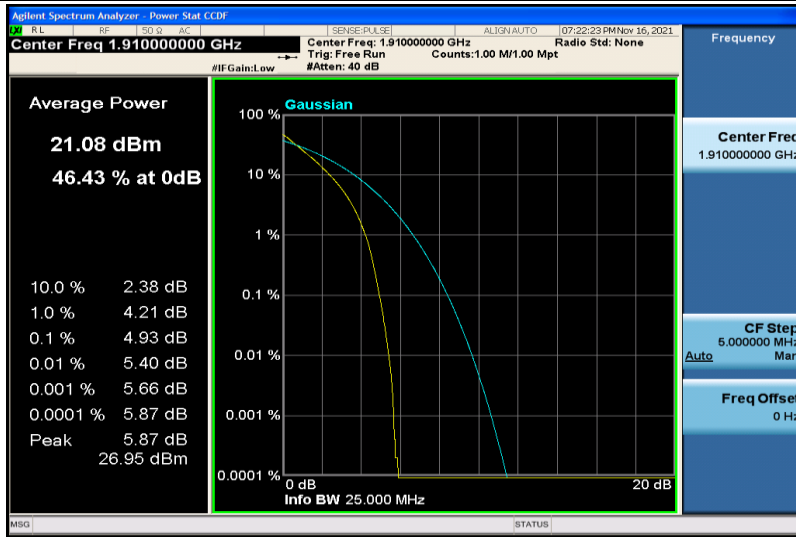

Band25-10MHz-QPSK-26640-1RB#0

Band25-10MHz-QPSK-26640-50RB#0