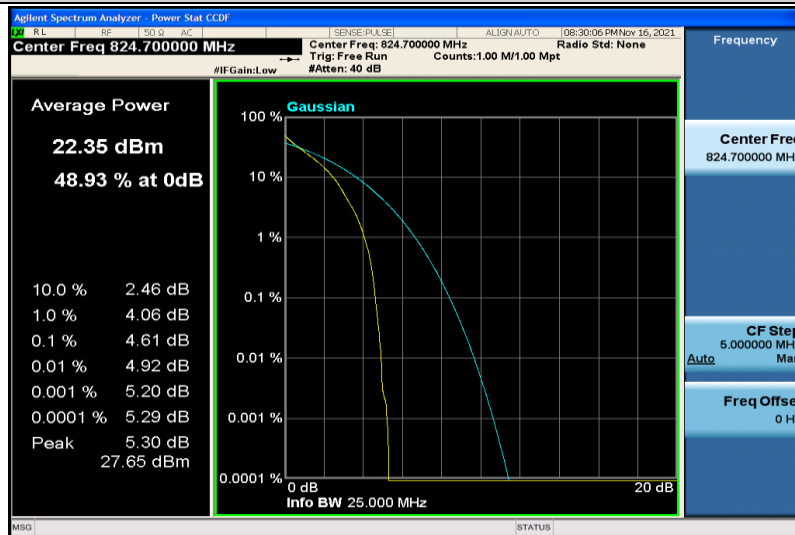

Band25-20MHz-16QAM-26140-1RB#0

Band25-20MHz-16QAM-26140-100RB#0

Band25-20MHz-16QAM-26365-1RB#0

Band25-20MHz-16QAM-26365-100RB#0

Band25-20MHz-16QAM-26590-1RB#0

Band25-20MHz-16QAM-26590-100RB#0

Band26-1.4MHz-QPSK-26797-1RB#0