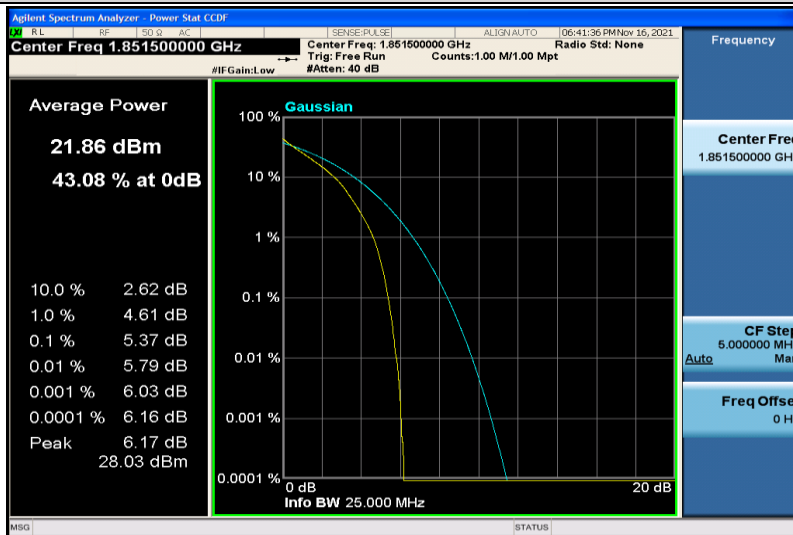

Band25-3MHz-QPSK-26055-1RB#0

Band25-3MHz-QPSK-26055-15RB#0