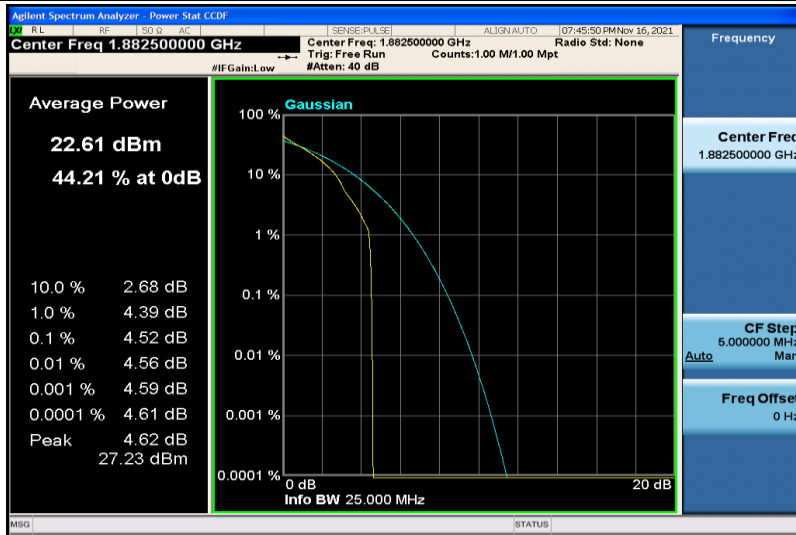

Band25-10MHz-16QAM-26365-50RB#0

Band25-10MHz-16QAM-26640-1RB#0

Band25-10MHz-16QAM-26640-50RB#0

Band25-15MHz-QPSK-26115-1RB#0

Band25-15MHz-QPSK-26115-75RB#0

Band25-15MHz-QPSK-26365-1RB#0

Band25-15MHz-QPSK-26365-75RB#0