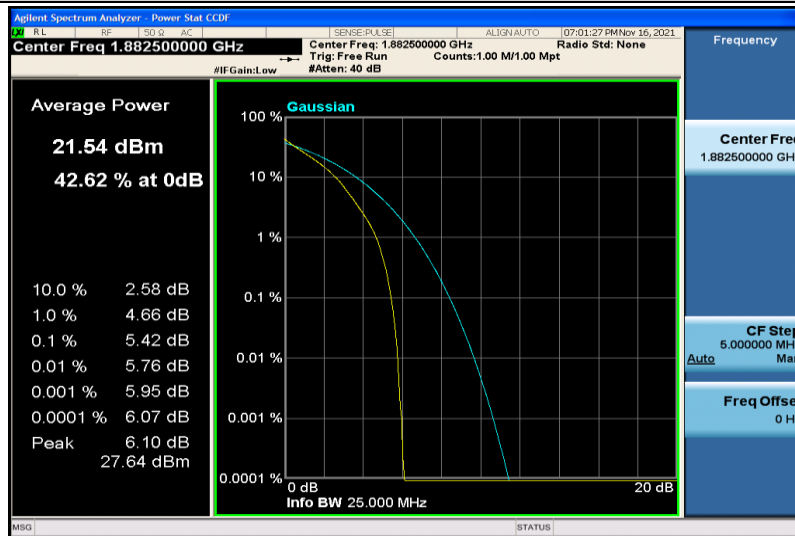

Band25-5MHz-QPSK-26365-1RB#0

Band25-5MHz-QPSK-26365-25RB#0