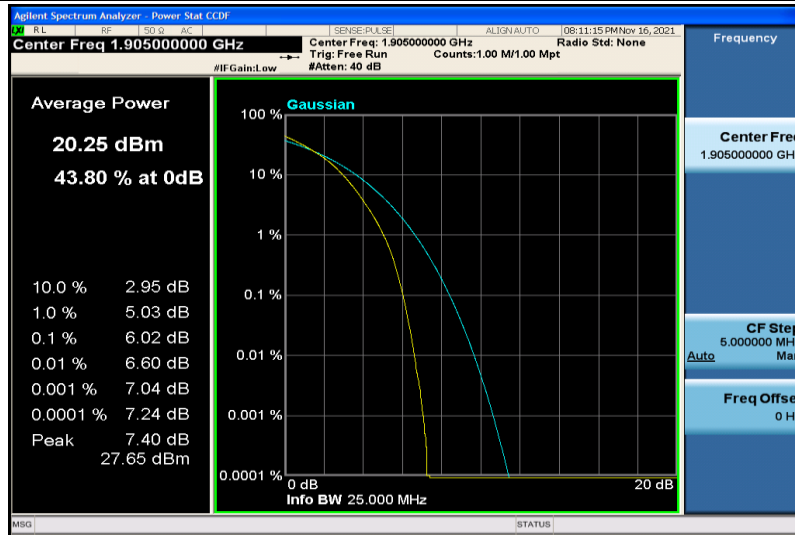

Band25-20MHz-16QAM-26140-1RB#0

Band25-20MHz-16QAM-26140-100RB#0

Band25-20MHz-16QAM-26365-1RB#0

Band25-20MHz-16QAM-26365-100RB#0

Band25-20MHz-16QAM-26590-1RB#0

Band25-20MHz-16QAM-26590-100RB#0

Band26-1.4MHz-QPSK-26797-1RB#0