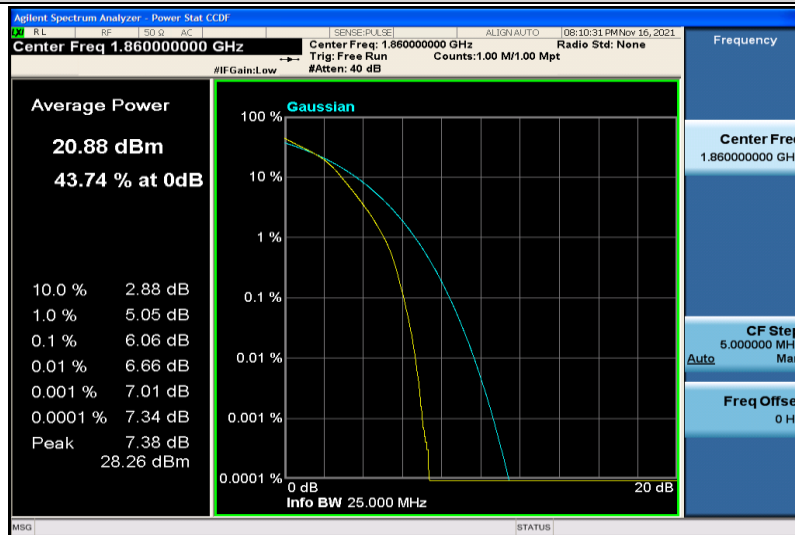

Band25-20MHz-16QAM-26140-1RB#0

Band25-20MHz-16QAM-26140-100RB#0