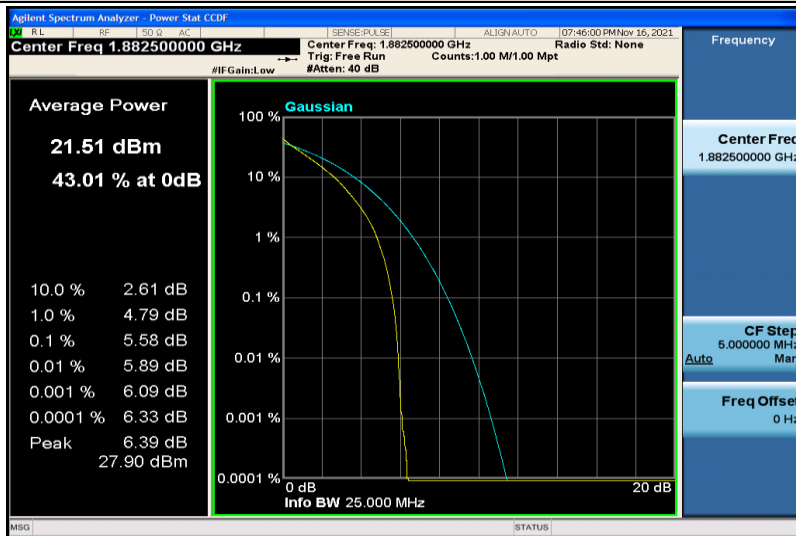

Band25-10MHz-16QAM-26365-50RB#0

Band25-10MHz-16QAM-26640-1RB#0

Band25-10MHz-16QAM-26640-50RB#0

Band25-15MHz-QPSK-26115-1RB#0

Band25-15MHz-QPSK-26115-75RB#0

Band25-15MHz-QPSK-26365-1RB#0

Band25-15MHz-QPSK-26365-75RB#0