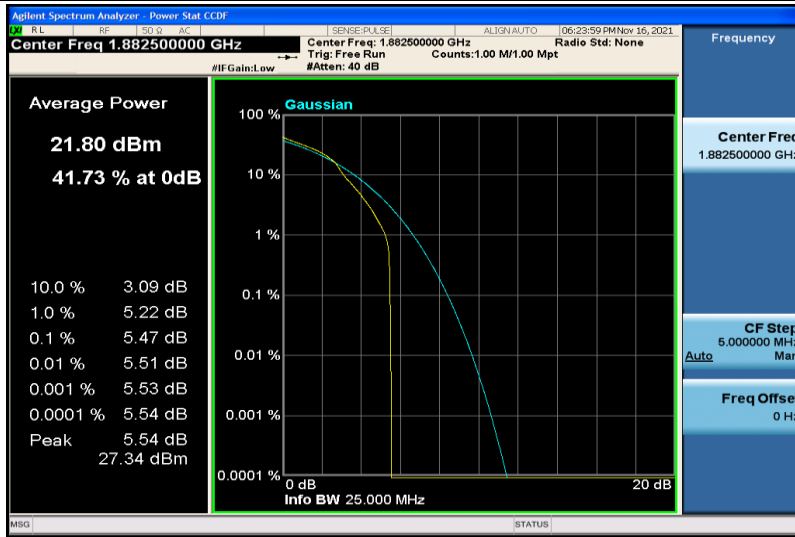

Band25-1.4MHz-QPSK-26365-6RB#0

Band25-1.4MHz-QPSK-26683-1RB#0

Band25-1.4MHz-QPSK-26683-6RB#0

Band25-1.4MHz-16QAM-26047-1RB#0

Band25-1.4MHz-16QAM-26047-6RB#0

Band25-1.4MHz-16QAM-26365-1RB#0

Band25-1.4MHz-16QAM-26365-6RB#0