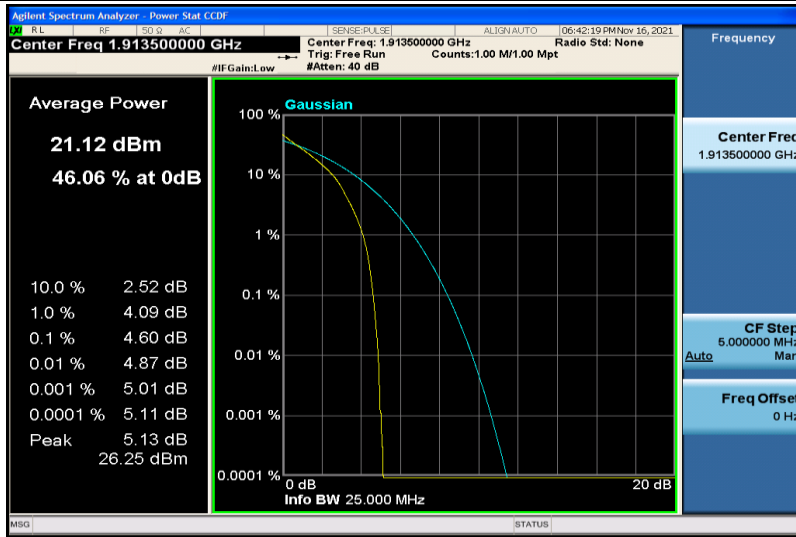

Band25-1.4MHz-16QAM-26683-1RB#0

Band25-1.4MHz-16QAM-26683-6RB#0

Band25-3MHz-QPSK-26055-1RB#0

Band25-3MHz-QPSK-26055-15RB#0

Band25-3MHz-QPSK-26365-1RB#0

Band25-3MHz-QPSK-26365-15RB#0

Band25-3MHz-QPSK-26675-1RB#0