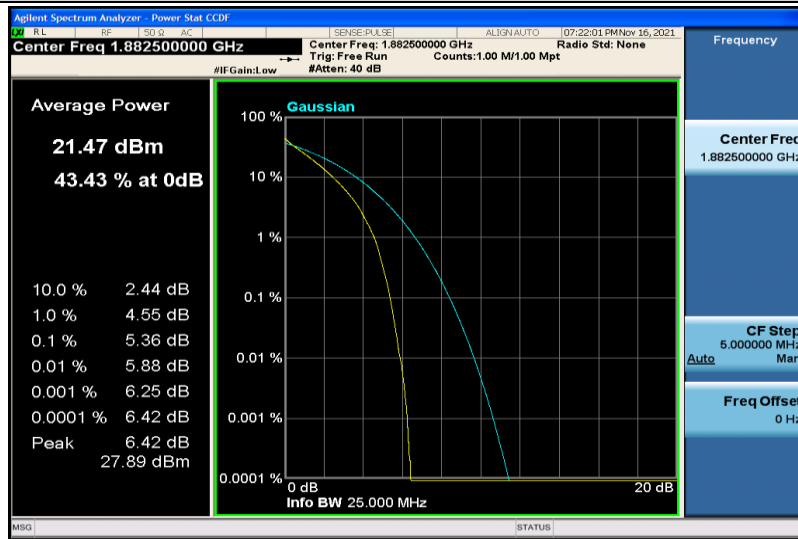

Band25-10MHz-QPSK-26365-1RB#0

Band25-10MHz-QPSK-26365-50RB#0