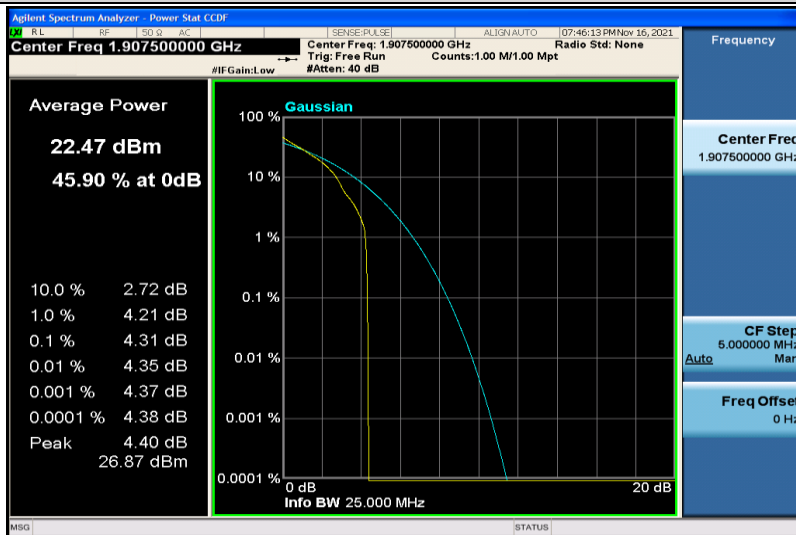

Band25-10MHz-16QAM-26365-50RB#0

Band25-10MHz-16QAM-26640-1RB#0

Band25-10MHz-16QAM-26640-50RB#0

Band25-15MHz-QPSK-26115-1RB#0

Band25-15MHz-QPSK-26115-75RB#0

Band25-15MHz-QPSK-26365-1RB#0

Band25-15MHz-QPSK-26365-75RB#0