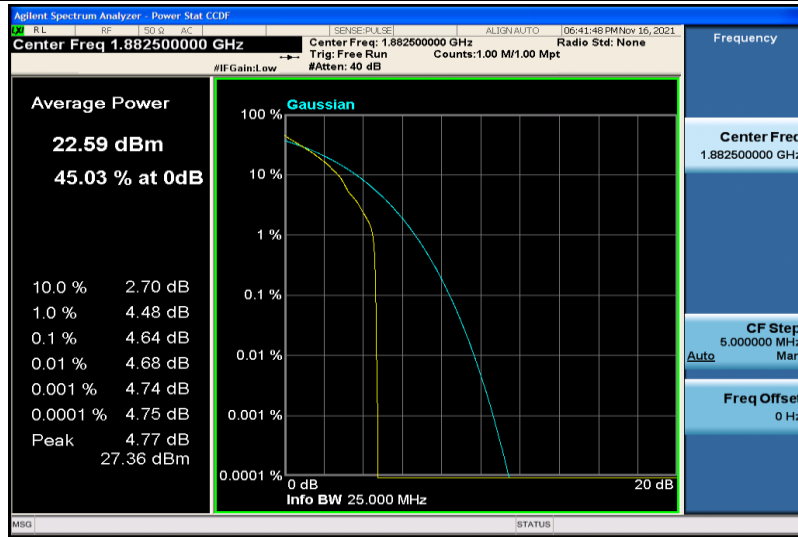

Band25-1.4MHz-16QAM-26683-1RB#0

Band25-1.4MHz-16QAM-26683-6RB#0

Band25-3MHz-QPSK-26055-1RB#0

Band25-3MHz-QPSK-26055-15RB#0

Band25-3MHz-QPSK-26365-1RB#0

Band25-3MHz-QPSK-26365-15RB#0

Band25-3MHz-QPSK-26675-1RB#0