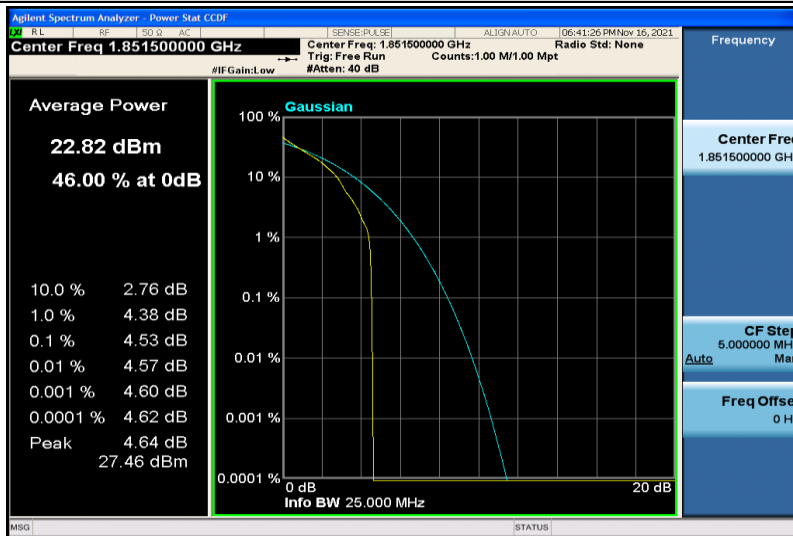

Band25-1.4MHz-16QAM-26683-6RB#0

Band25-3MHz-QPSK-26055-1RB#0