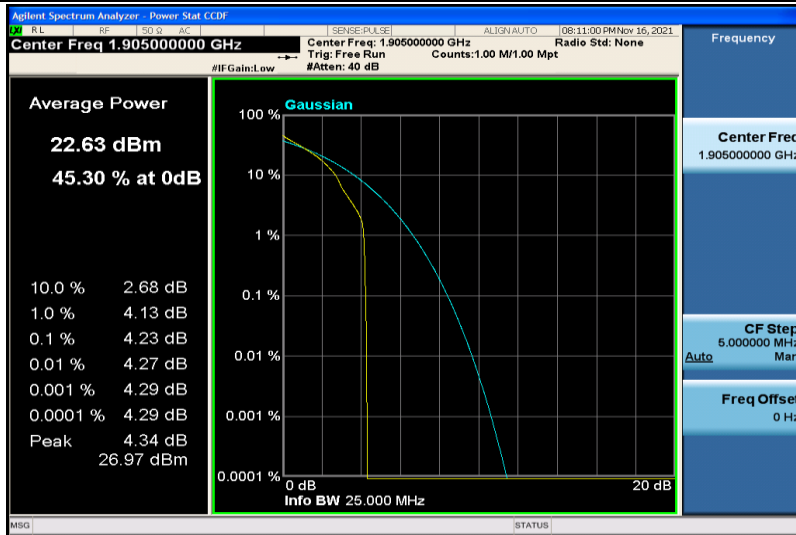

Band25-15MHz-16QAM-26615-75RB#0

Band25-20MHz-QPSK-26140-1RB#0

Band25-20MHz-QPSK-26140-100RB#0

Band25-20MHz-QPSK-26365-1RB#0

Band25-20MHz-QPSK-26365-100RB#0

Band25-20MHz-QPSK-26590-1RB#0

Band25-20MHz-QPSK-26590-100RB#0