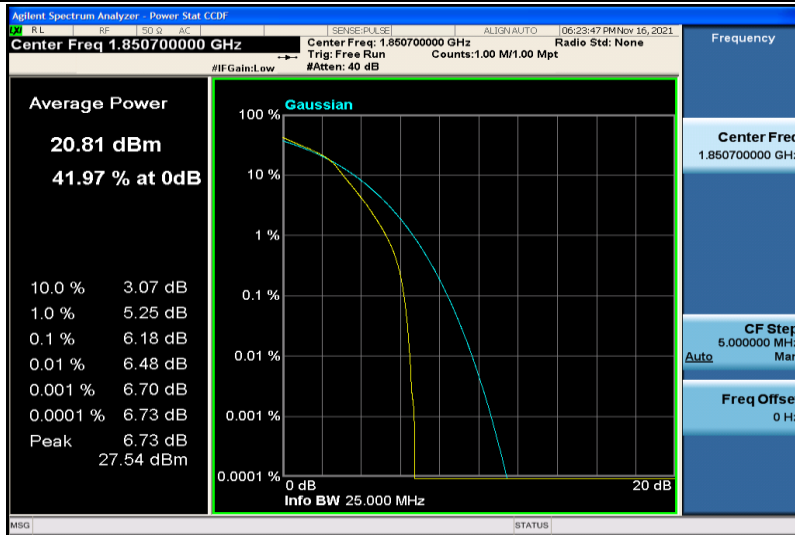

Band25-1.4MHz-QPSK-26365-6RB#0

Band25-1.4MHz-QPSK-26683-1RB#0

Band25-1.4MHz-QPSK-26683-6RB#0

Band25-1.4MHz-16QAM-26047-1RB#0

Band25-1.4MHz-16QAM-26047-6RB#0

Band25-1.4MHz-16QAM-26365-1RB#0

Band25-1.4MHz-16QAM-26365-6RB#0