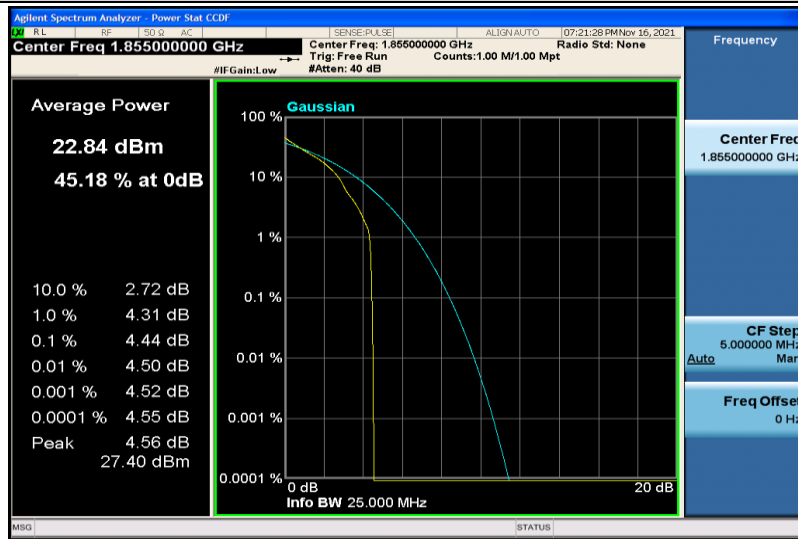

Band25-5MHz-16QAM-26065-25RB#0

Band25-5MHz-16QAM-26365-1RB#0

Band25-5MHz-16QAM-26365-25RB#0

Band25-5MHz-16QAM-26665-1RB#0

Band25-5MHz-16QAM-26665-25RB#0

Band25-10MHz-QPSK-26090-1RB#0

Band25-10MHz-QPSK-26090-50RB#0