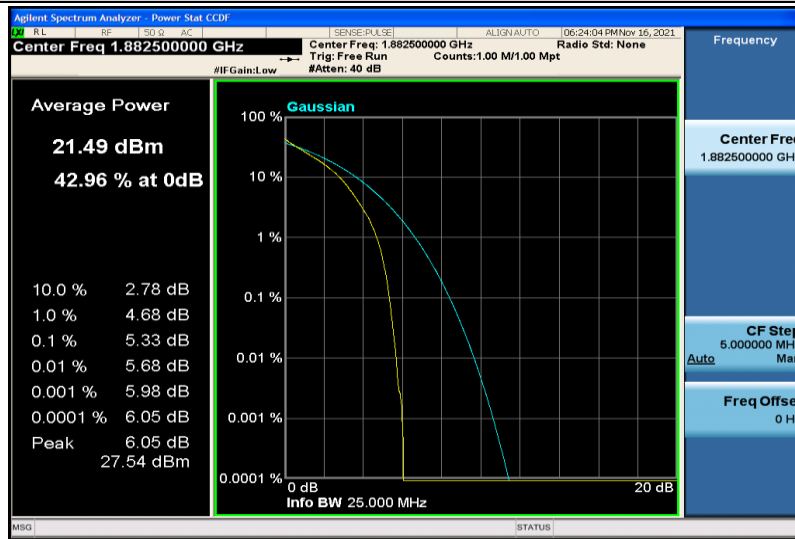

Band13-10MHz-QPSK-23230-1RB#0

Band13-10MHz-QPSK-23230-50RB#0

Band13-10MHz-16QAM-23230-1RB#0

Band13-10MHz-16QAM-23230-50RB#0

Band25-1.4MHz-QPSK-26047-1RB#0

Band25-1.4MHz-QPSK-26047-6RB#0

Band25-1.4MHz-QPSK-26365-1RB#0