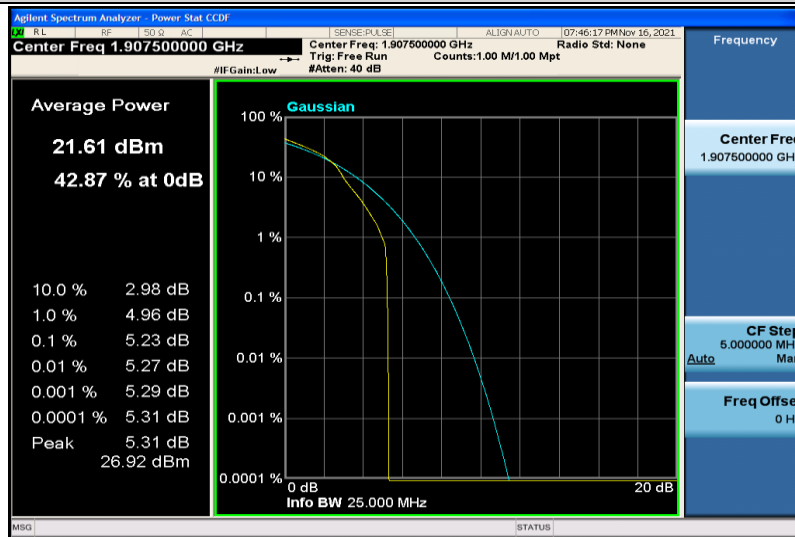

Band25-15MHz-QPSK-26615-1RB#0

Band25-15MHz-QPSK-26615-75RB#0

Band25-15MHz-16QAM-26115-1RB#0

Band25-15MHz-16QAM-26115-75RB#0

Band25-15MHz-16QAM-26365-1RB#0

Band25-15MHz-16QAM-26365-75RB#0

Band25-15MHz-16QAM-26615-1RB#0