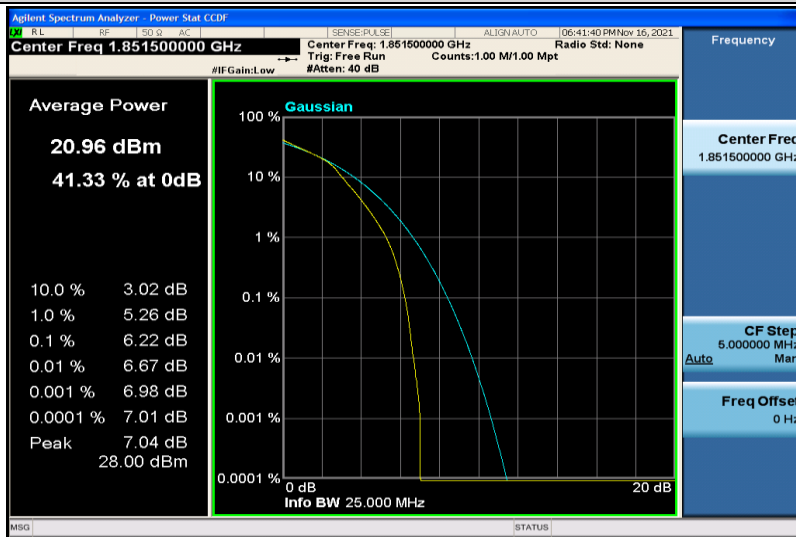

Band25-3MHz-16QAM-26055-1RB#0

Band25-3MHz-16QAM-26055-15RB#0