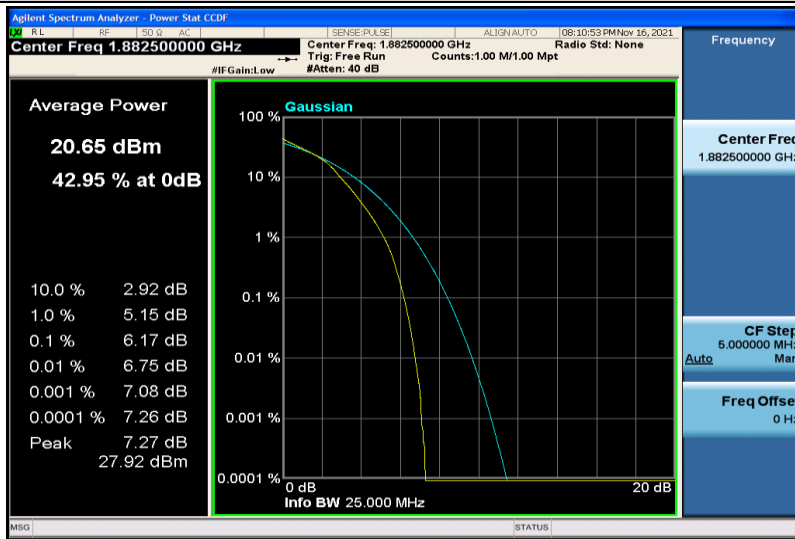

Band25-20MHz-16QAM-26140-1RB#0

Band25-20MHz-16QAM-26140-100RB#0

Band25-20MHz-16QAM-26365-1RB#0

Band25-20MHz-16QAM-26365-100RB#0

Band25-20MHz-16QAM-26590-1RB#0

Band25-20MHz-16QAM-26590-100RB#0

Band26-1.4MHz-QPSK-26797-1RB#0