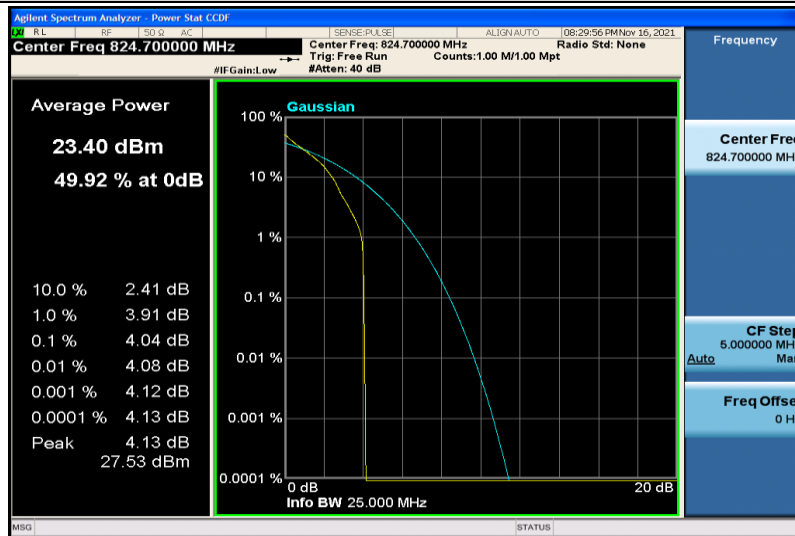

Band25-20MHz-16QAM-26140-1RB#0

Band25-20MHz-16QAM-26140-100RB#0

Band25-20MHz-16QAM-26365-1RB#0

Band25-20MHz-16QAM-26365-100RB#0

Band25-20MHz-16QAM-26590-1RB#0

Band25-20MHz-16QAM-26590-100RB#0

Band26-1.4MHz-QPSK-26797-1RB#0