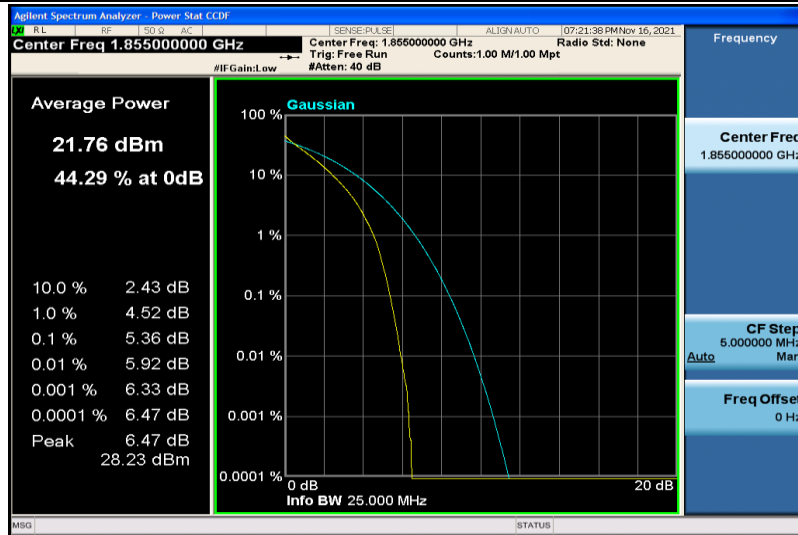

Band25-5MHz-16QAM-26065-25RB#0

Band25-5MHz-16QAM-26365-1RB#0

Band25-5MHz-16QAM-26365-25RB#0

Band25-5MHz-16QAM-26665-1RB#0

Band25-5MHz-16QAM-26665-25RB#0

Band25-10MHz-QPSK-26090-1RB#0

Band25-10MHz-QPSK-26090-50RB#0