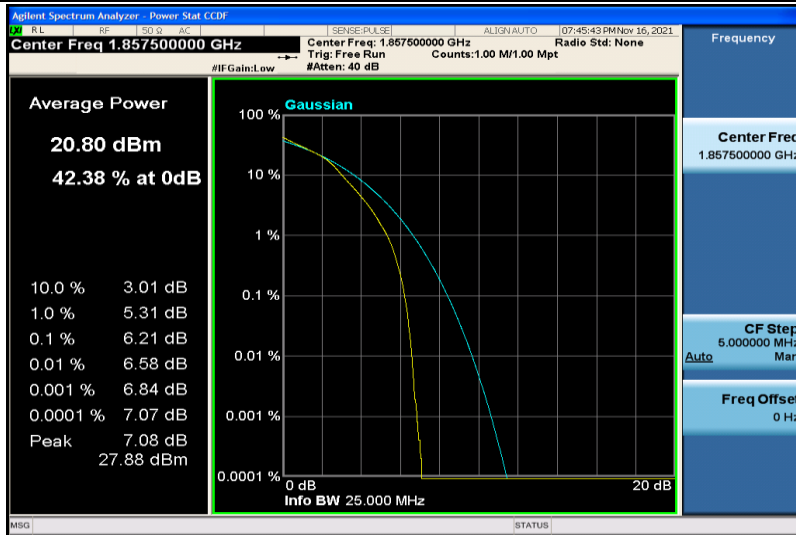

Band25-15MHz-16QAM-26115-1RB#0

Band25-15MHz-16QAM-26115-75RB#0