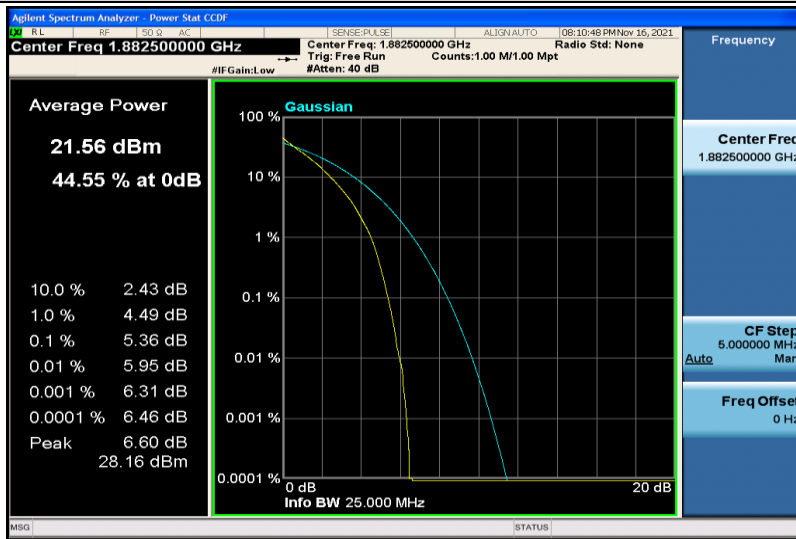

Band25-15MHz-16QAM-26615-75RB#0

Band25-20MHz-QPSK-26140-1RB#0

Band25-20MHz-QPSK-26140-100RB#0

Band25-20MHz-QPSK-26365-1RB#0

Band25-20MHz-QPSK-26365-100RB#0

Band25-20MHz-QPSK-26590-1RB#0

Band25-20MHz-QPSK-26590-100RB#0