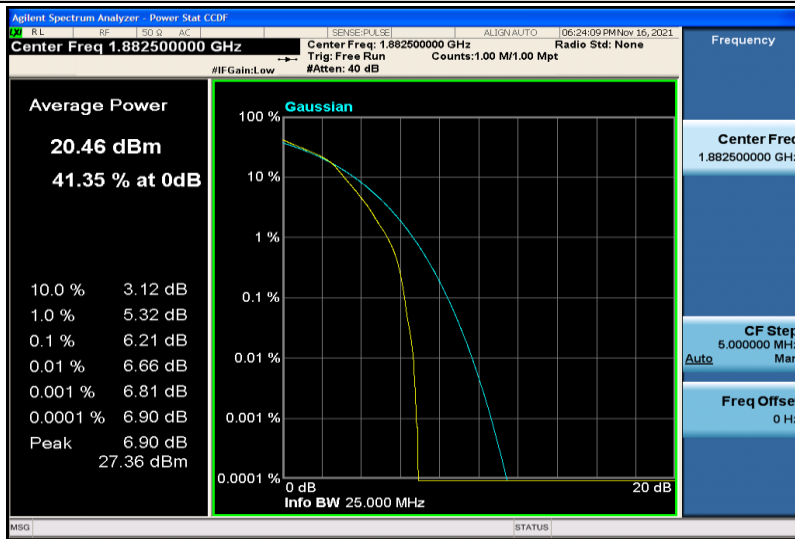

Band25-1.4MHz-QPSK-26365-6RB#0

Band25-1.4MHz-QPSK-26683-1RB#0

Band25-1.4MHz-QPSK-26683-6RB#0

Band25-1.4MHz-16QAM-26047-1RB#0

Band25-1.4MHz-16QAM-26047-6RB#0

Band25-1.4MHz-16QAM-26365-1RB#0

Band25-1.4MHz-16QAM-26365-6RB#0