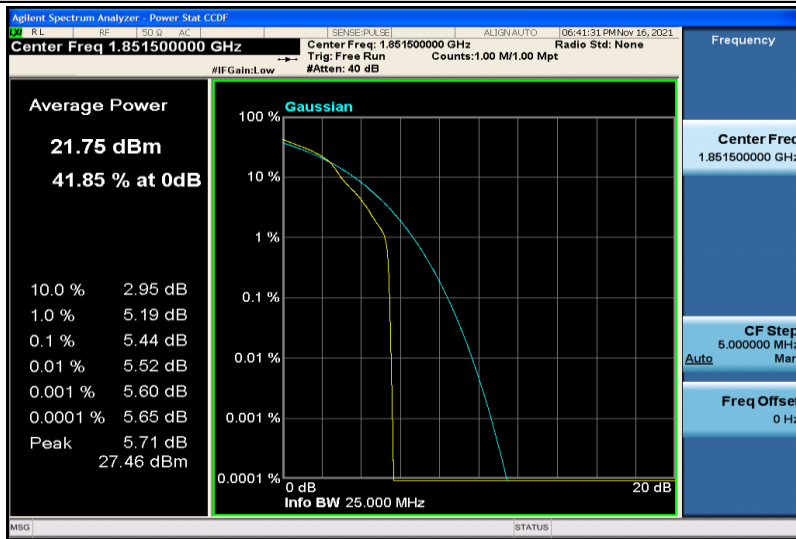

Band25-3MHz-QPSK-26675-15RB#0

Band25-3MHz-16QAM-26055-1RB#0