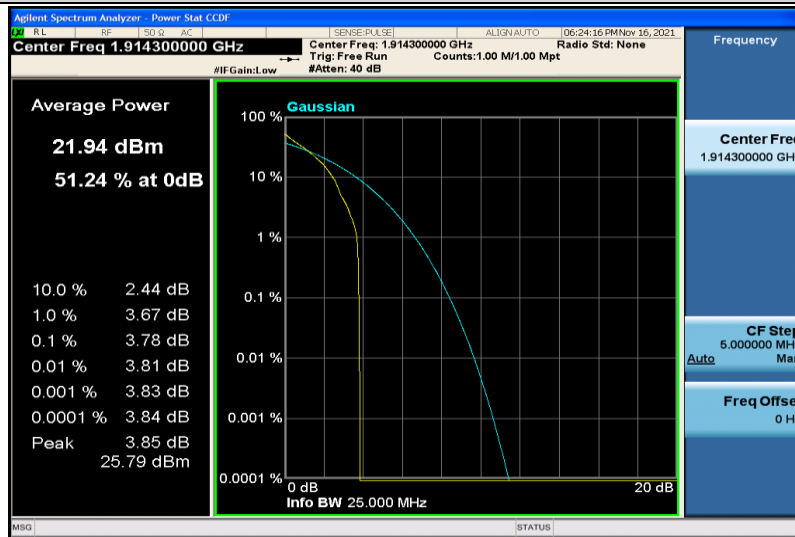

Band25-1.4MHz-QPSK-26365-6RB#0

Band25-1.4MHz-QPSK-26683-1RB#0