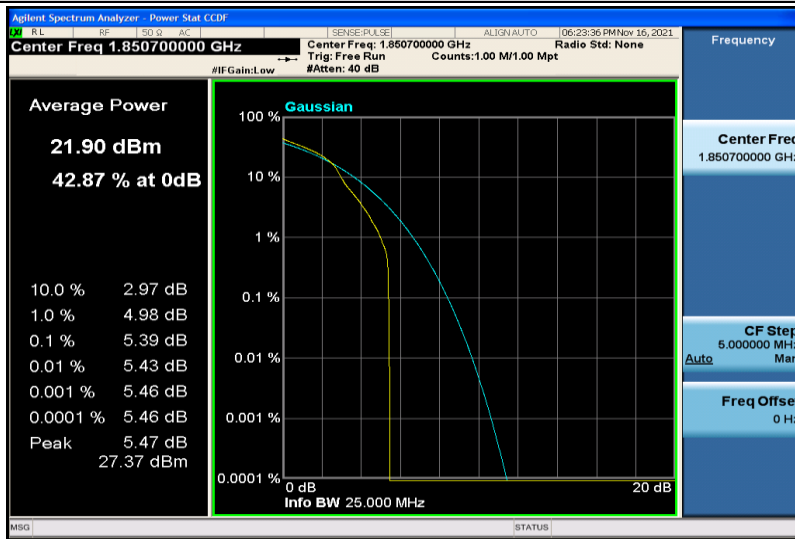

Band25-1.4MHz-QPSK-26683-6RB#0

Band25-1.4MHz-16QAM-26047-1RB#0