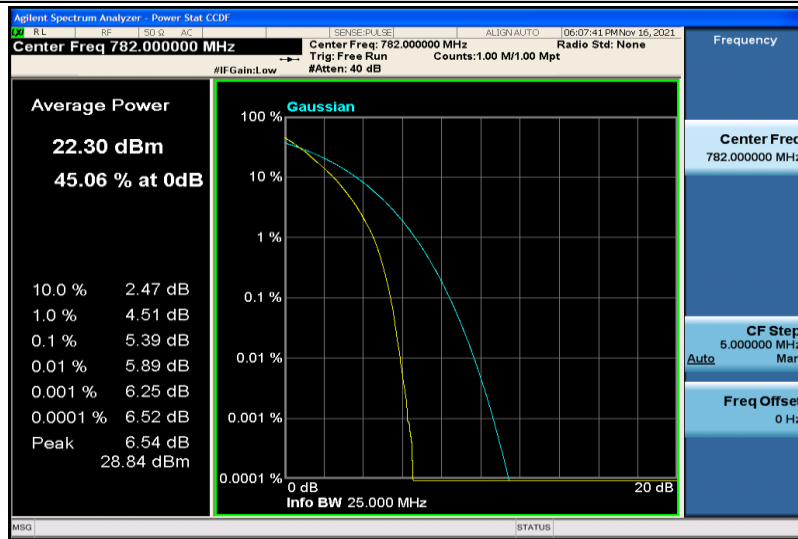

Band13-10MHz-QPSK-23230-1RB#0

Band13-10MHz-QPSK-23230-50RB#0

Band13-10MHz-16QAM-23230-1RB#0

Band13-10MHz-16QAM-23230-50RB#0

Band25-1.4MHz-QPSK-26047-1RB#0

Band25-1.4MHz-QPSK-26047-6RB#0

Band25-1.4MHz-QPSK-26365-1RB#0