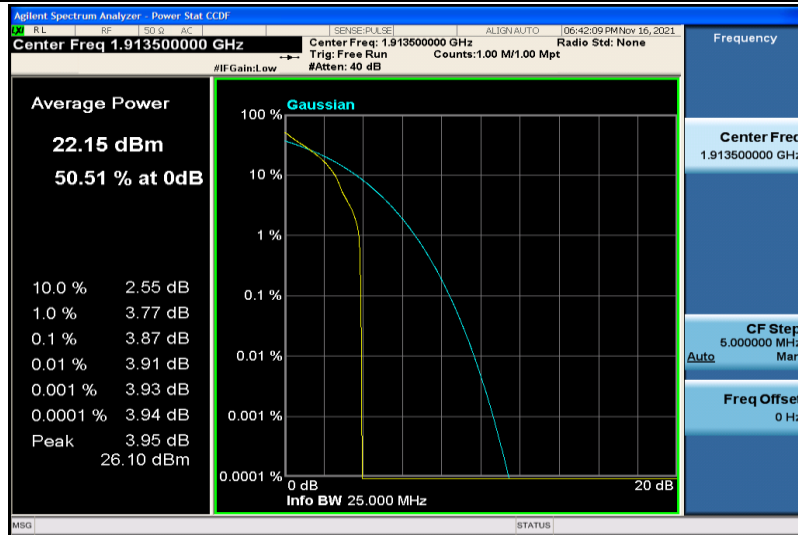

Band25-1.4MHz-16QAM-26683-1RB#0

Band25-1.4MHz-16QAM-26683-6RB#0

Band25-3MHz-QPSK-26055-1RB#0

Band25-3MHz-QPSK-26055-15RB#0

Band25-3MHz-QPSK-26365-1RB#0

Band25-3MHz-QPSK-26365-15RB#0

Band25-3MHz-QPSK-26675-1RB#0