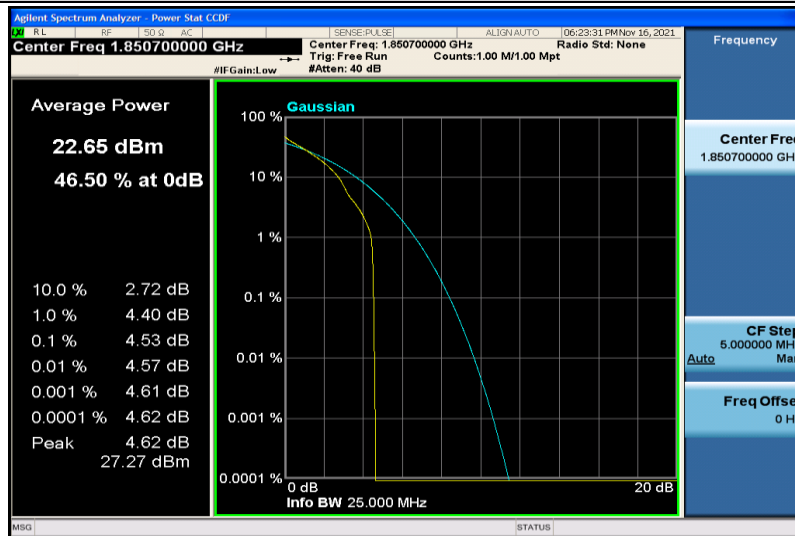

Band13-10MHz-QPSK-23230-1RB#0

Band13-10MHz-QPSK-23230-50RB#0

Band13-10MHz-16QAM-23230-1RB#0

Band13-10MHz-16QAM-23230-50RB#0

Band25-1.4MHz-QPSK-26047-1RB#0

Band25-1.4MHz-QPSK-26047-6RB#0

Band25-1.4MHz-QPSK-26365-1RB#0