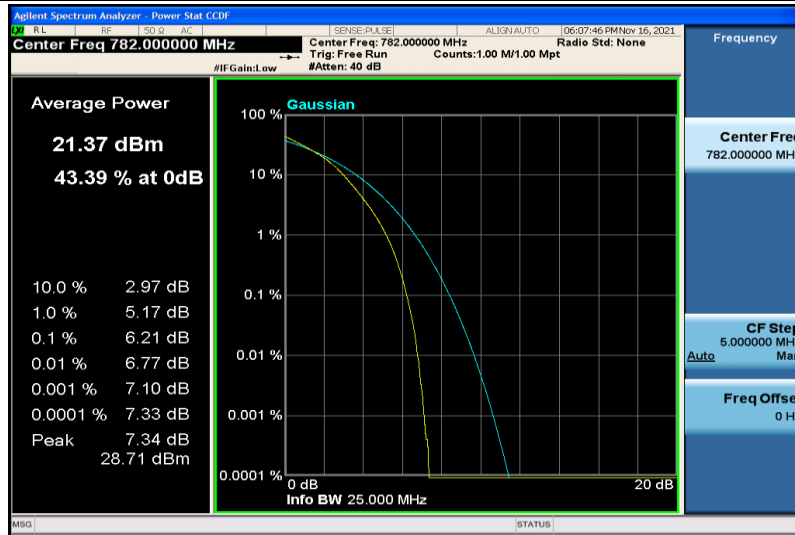

Band13-10MHz-QPSK-23230-1RB#0

Band13-10MHz-QPSK-23230-50RB#0

Band13-10MHz-16QAM-23230-1RB#0

Band13-10MHz-16QAM-23230-50RB#0

Band25-1.4MHz-QPSK-26047-1RB#0

Band25-1.4MHz-QPSK-26047-6RB#0

Band25-1.4MHz-QPSK-26365-1RB#0