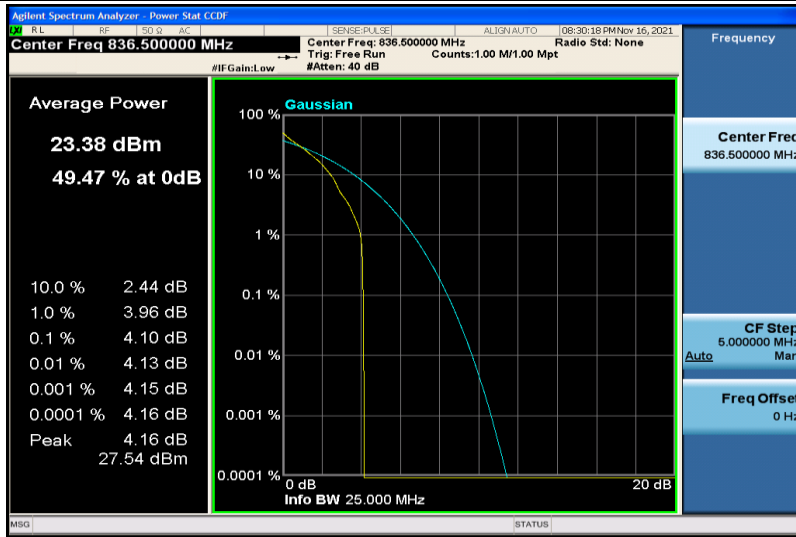

Band26-1.4MHz-QPSK-26797-6RB#0

Band26-1.4MHz-QPSK-26915-1RB#0