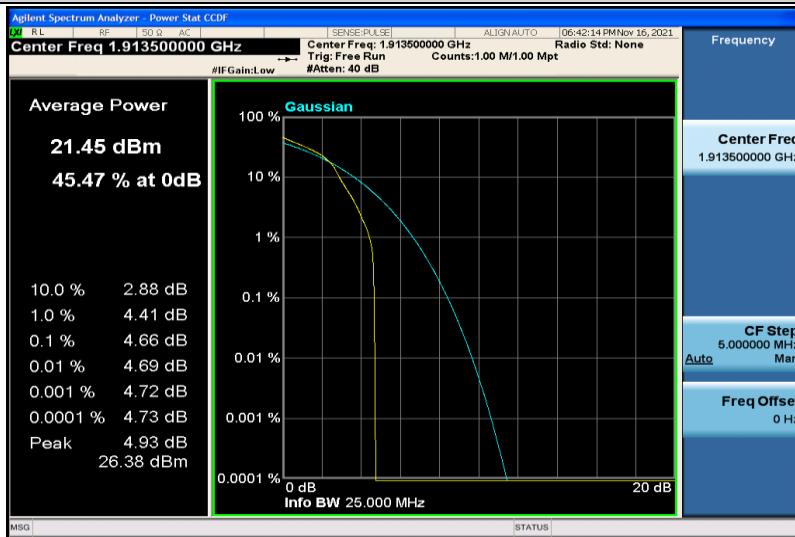

Band25-3MHz-QPSK-26675-15RB#0

Band25-3MHz-16QAM-26055-1RB#0

Band25-3MHz-16QAM-26055-15RB#0

Band25-3MHz-16QAM-26365-1RB#0

Band25-3MHz-16QAM-26365-15RB#0

Band25-3MHz-16QAM-26675-1RB#0

Band25-3MHz-16QAM-26675-15RB#0