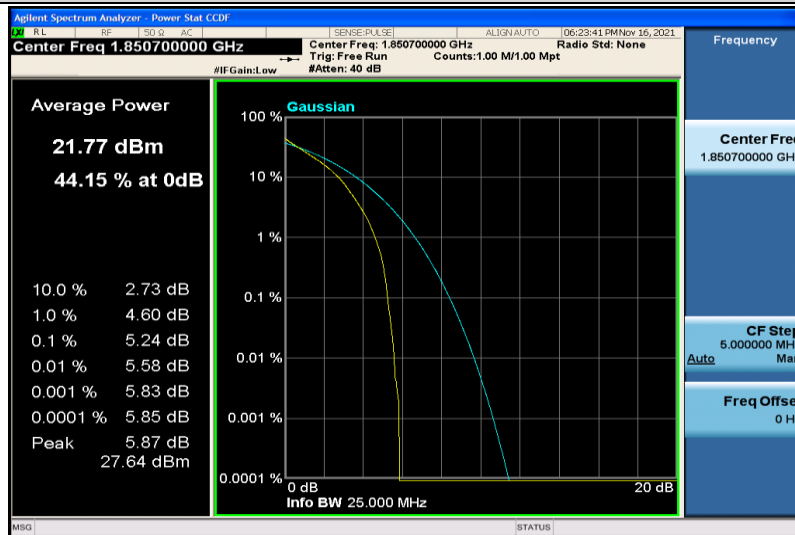

Band13-10MHz-QPSK-23230-1RB#0

Band13-10MHz-QPSK-23230-50RB#0

Band13-10MHz-16QAM-23230-1RB#0

Band13-10MHz-16QAM-23230-50RB#0

Band25-1.4MHz-QPSK-26047-1RB#0

Band25-1.4MHz-QPSK-26047-6RB#0

Band25-1.4MHz-QPSK-26365-1RB#0