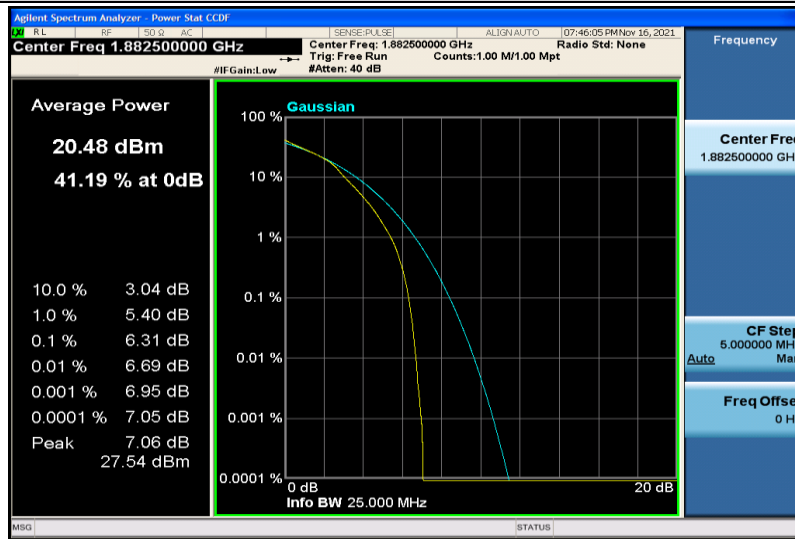

Band25-15MHz-QPSK-26615-1RB#0

Band25-15MHz-QPSK-26615-75RB#0

Band25-15MHz-16QAM-26115-1RB#0

Band25-15MHz-16QAM-26115-75RB#0

Band25-15MHz-16QAM-26365-1RB#0

Band25-15MHz-16QAM-26365-75RB#0

Band25-15MHz-16QAM-26615-1RB#0