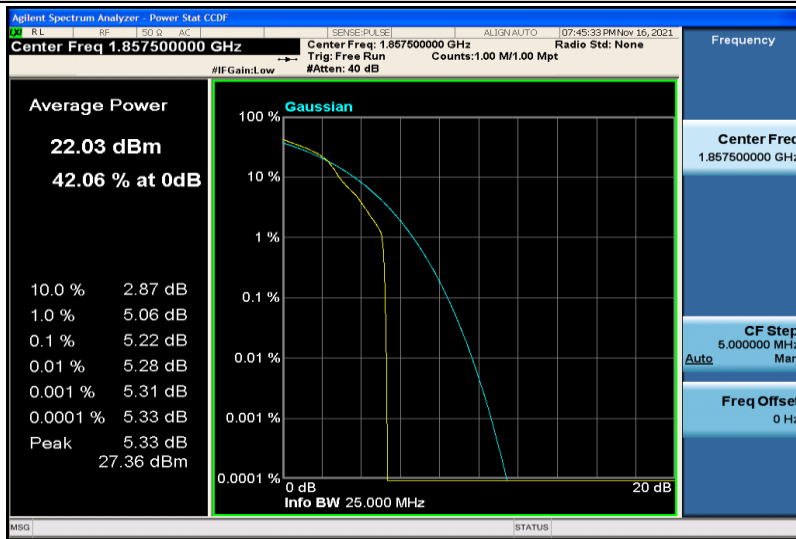

Band25-15MHz-QPSK-26615-75RB#0

Band25-15MHz-16QAM-26115-1RB#0