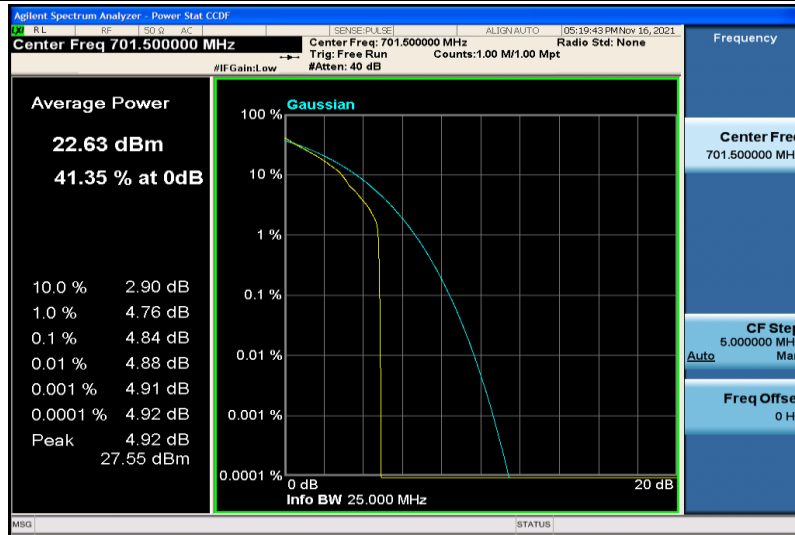

Band12-3MHz-16QAM-23025-15RB#0

Band12-3MHz-16QAM-23095-1RB#0

Band12-3MHz-16QAM-23095-15RB#0

Band12-3MHz-16QAM-23165-1RB#0

Band12-3MHz-16QAM-23165-15RB#0

Band12-5MHz-QPSK-23035-1RB#0

Band12-5MHz-QPSK-23035-25RB#0