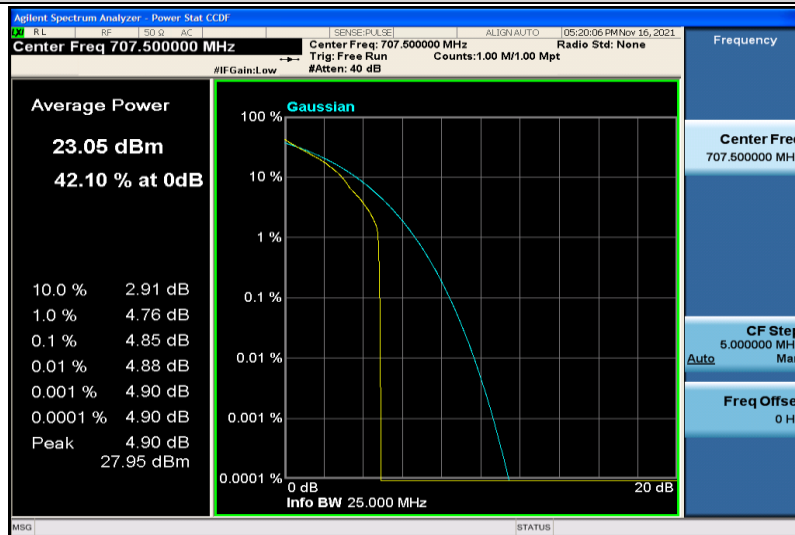

Band12-3MHz-16QAM-23025-15RB#0

Band12-3MHz-16QAM-23095-1RB#0

Band12-3MHz-16QAM-23095-15RB#0

Band12-3MHz-16QAM-23165-1RB#0

Band12-3MHz-16QAM-23165-15RB#0

Band12-5MHz-QPSK-23035-1RB#0

Band12-5MHz-QPSK-23035-25RB#0