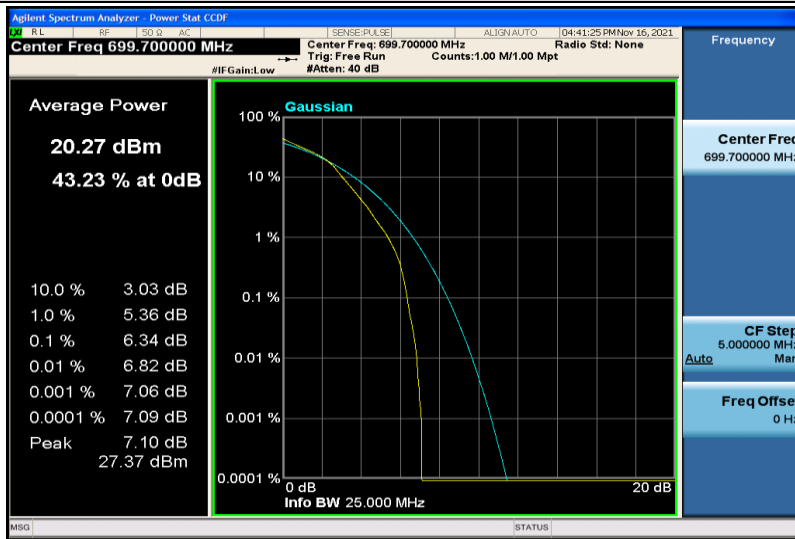

Band12-1.4MHz-16QAM-23017-1RB#0

Band12-1.4MHz-16QAM-23017-6RB#0