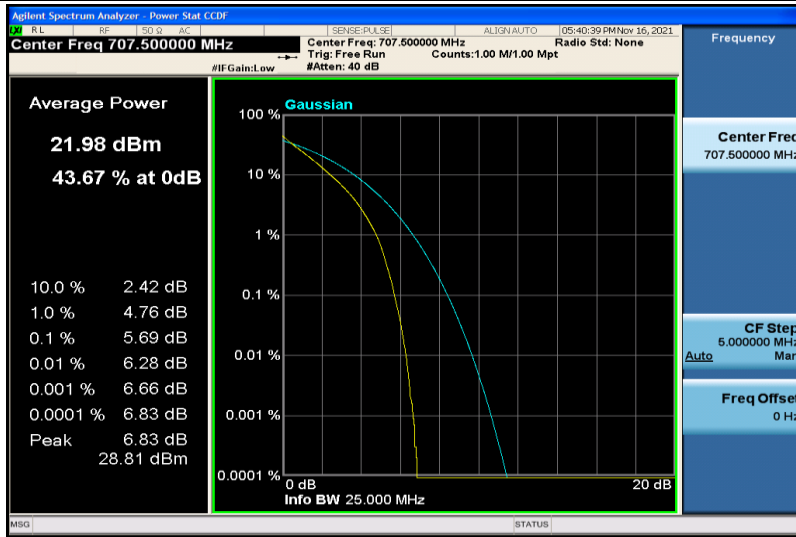

Band12-5MHz-16QAM-23095-25RB#0

Band12-5MHz-16QAM-23155-1RB#0

Band12-5MHz-16QAM-23155-25RB#0

Band12-10MHz-QPSK-23060-1RB#0

Band12-10MHz-QPSK-23060-50RB#0

Band12-10MHz-QPSK-23095-1RB#0

Band12-10MHz-QPSK-23095-50RB#0