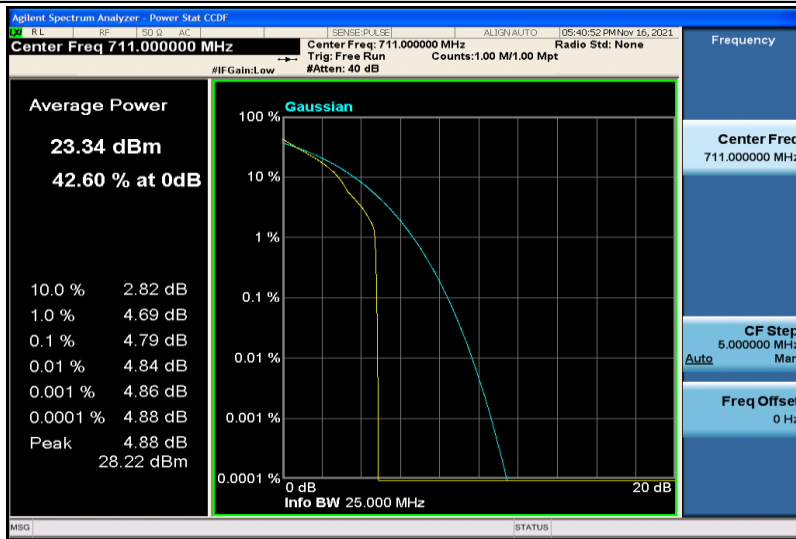

Band12-5MHz-16QAM-23095-25RB#0

Band12-5MHz-16QAM-23155-1RB#0

Band12-5MHz-16QAM-23155-25RB#0

Band12-10MHz-QPSK-23060-1RB#0

Band12-10MHz-QPSK-23060-50RB#0

Band12-10MHz-QPSK-23095-1RB#0

Band12-10MHz-QPSK-23095-50RB#0