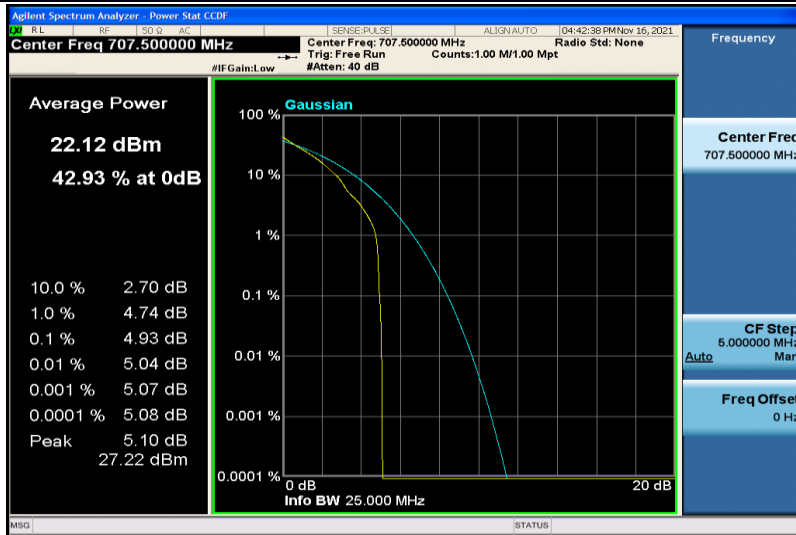

Band7-20MHz-16QAM-21350-1RB#0

Band7-20MHz-16QAM-21350-100RB#0

Band12-1.4MHz-QPSK-23017-1RB#0

Band12-1.4MHz-QPSK-23017-6RB#0

Band12-1.4MHz-QPSK-23095-1RB#0

Band12-1.4MHz-QPSK-23095-6RB#0

Band12-1.4MHz-QPSK-23173-1RB#0