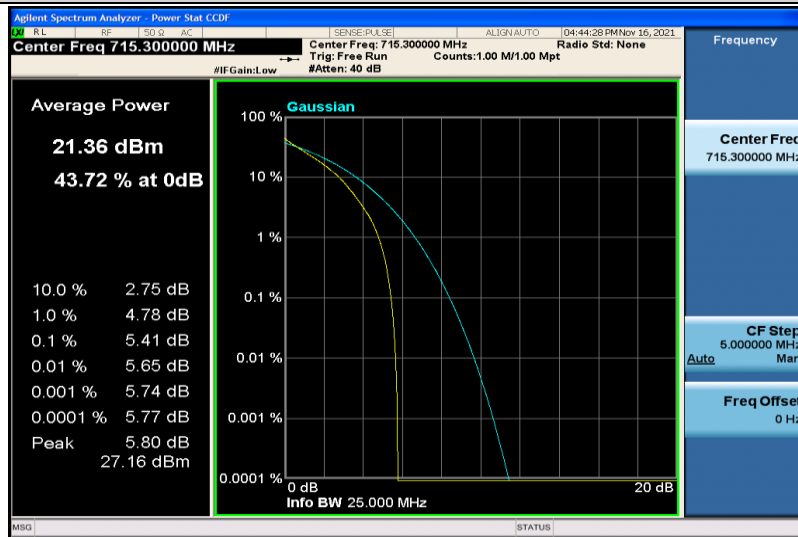

Band7-20MHz-16QAM-21350-1RB#0

Band7-20MHz-16QAM-21350-100RB#0

Band12-1.4MHz-QPSK-23017-1RB#0

Band12-1.4MHz-QPSK-23017-6RB#0

Band12-1.4MHz-QPSK-23095-1RB#0

Band12-1.4MHz-QPSK-23095-6RB#0

Band12-1.4MHz-QPSK-23173-1RB#0