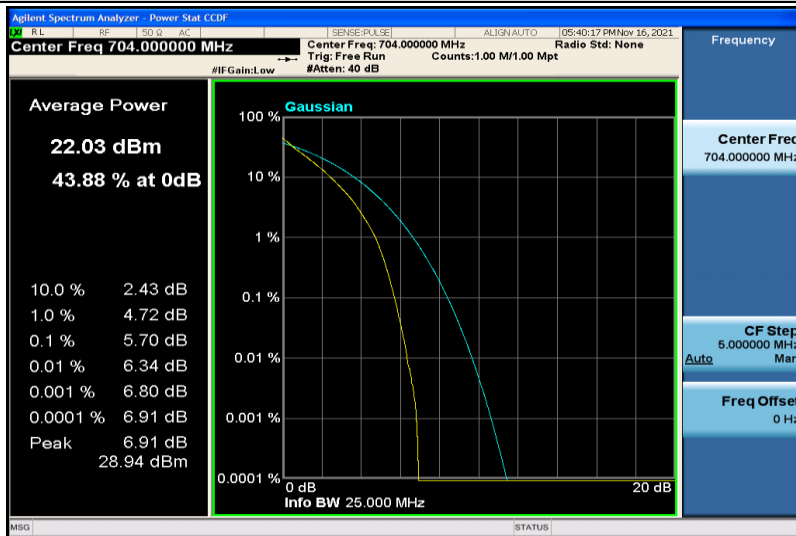

Band12-5MHz-16QAM-23095-25RB#0

Band12-5MHz-16QAM-23155-1RB#0

Band12-5MHz-16QAM-23155-25RB#0

Band12-10MHz-QPSK-23060-1RB#0

Band12-10MHz-QPSK-23060-50RB#0

Band12-10MHz-QPSK-23095-1RB#0

Band12-10MHz-QPSK-23095-50RB#0