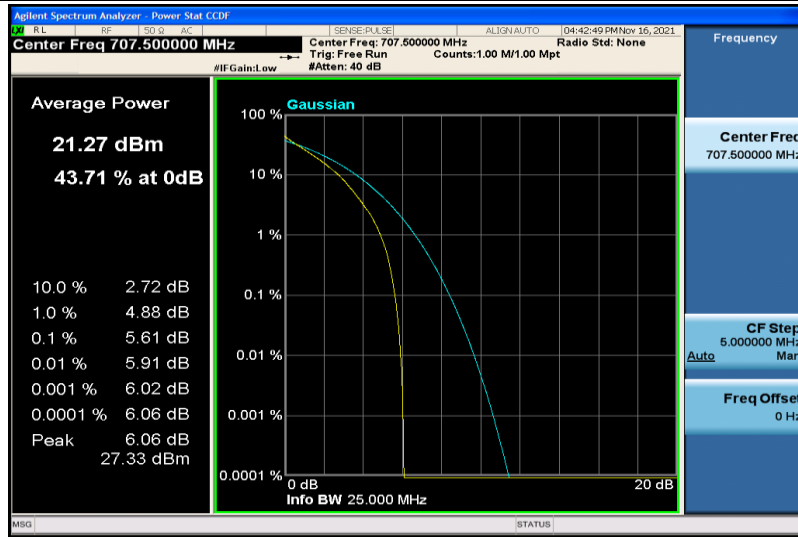

Band7-20MHz-16QAM-21350-1RB#0

Band7-20MHz-16QAM-21350-100RB#0

Band12-1.4MHz-QPSK-23017-1RB#0

Band12-1.4MHz-QPSK-23017-6RB#0

Band12-1.4MHz-QPSK-23095-1RB#0

Band12-1.4MHz-QPSK-23095-6RB#0

Band12-1.4MHz-QPSK-23173-1RB#0