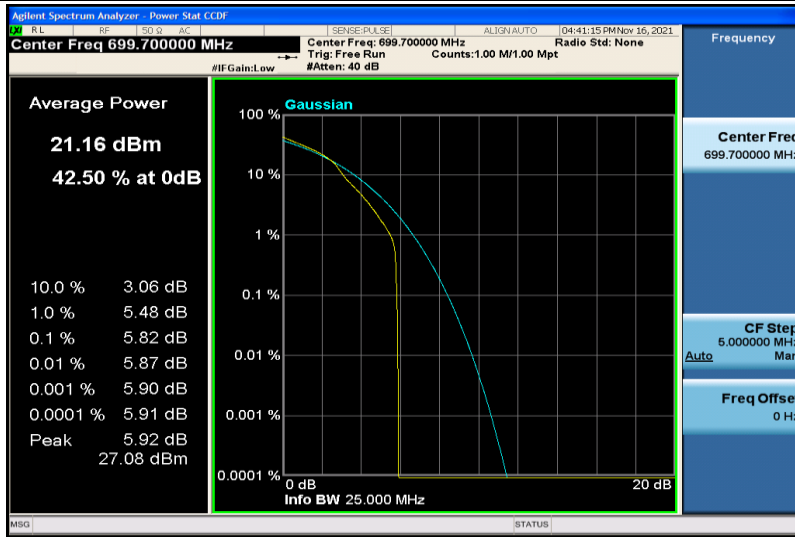

Band12-1.4MHz-QPSK-23173-6RB#0

Band12-1.4MHz-16QAM-23017-1RB#0