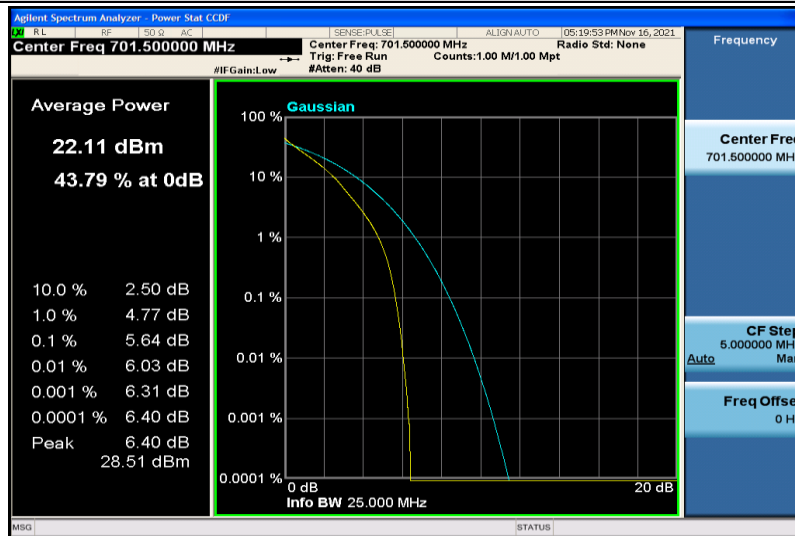

Band12-3MHz-16QAM-23025-15RB#0

Band12-3MHz-16QAM-23095-1RB#0

Band12-3MHz-16QAM-23095-15RB#0

Band12-3MHz-16QAM-23165-1RB#0

Band12-3MHz-16QAM-23165-15RB#0

Band12-5MHz-QPSK-23035-1RB#0

Band12-5MHz-QPSK-23035-25RB#0