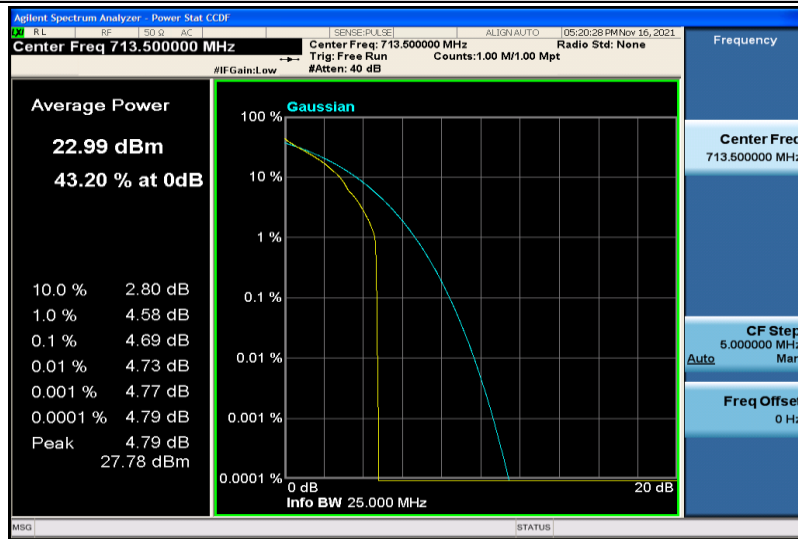

Band12-5MHz-QPSK-23095-25RB#0

Band12-5MHz-QPSK-23155-1RB#0