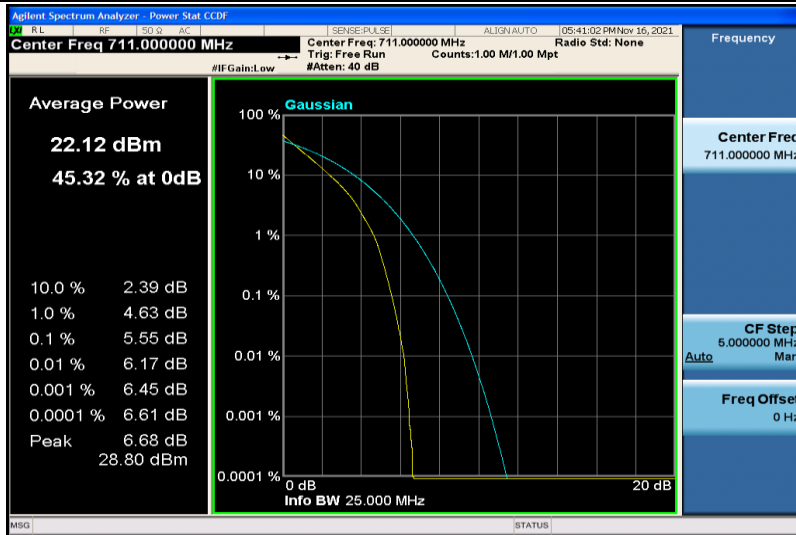

Band12-10MHz-QPSK-23130-1RB#0

Band12-10MHz-QPSK-23130-50RB#0