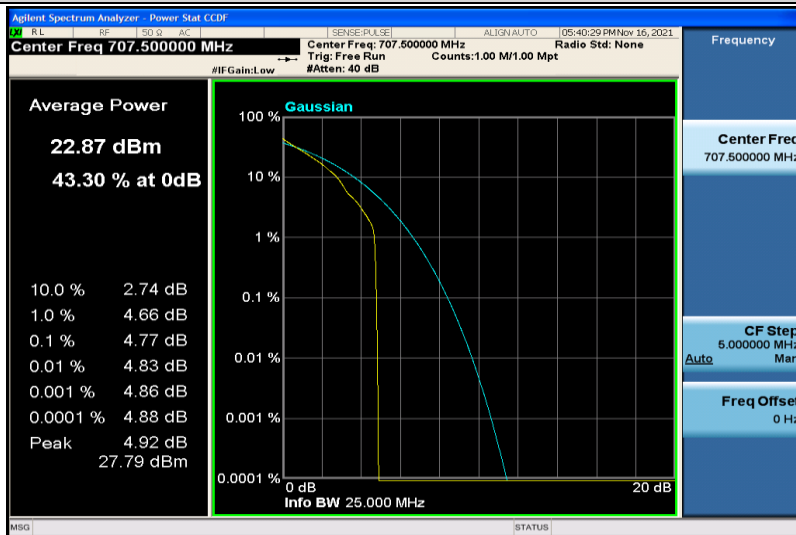

Band12-5MHz-16QAM-23095-25RB#0

Band12-5MHz-16QAM-23155-1RB#0

Band12-5MHz-16QAM-23155-25RB#0

Band12-10MHz-QPSK-23060-1RB#0

Band12-10MHz-QPSK-23060-50RB#0

Band12-10MHz-QPSK-23095-1RB#0

Band12-10MHz-QPSK-23095-50RB#0