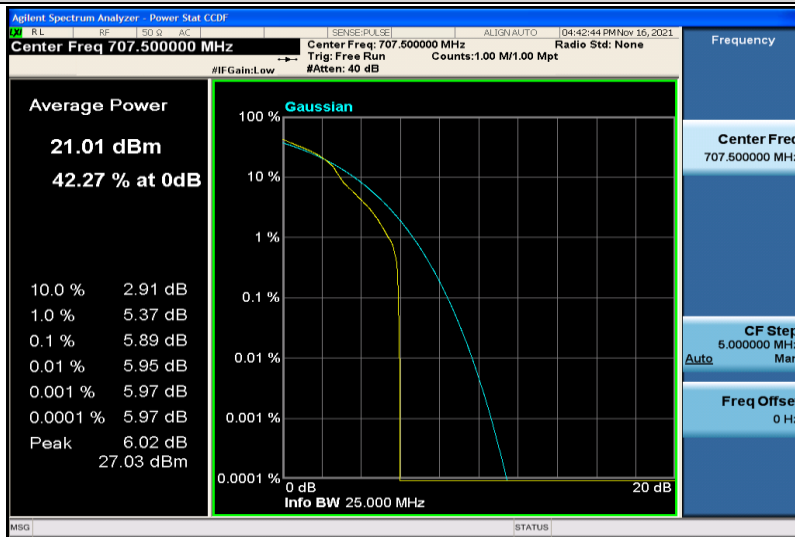

Band12-1.4MHz-16QAM-23017-6RB#0

Band12-1.4MHz-16QAM-23095-1RB#0