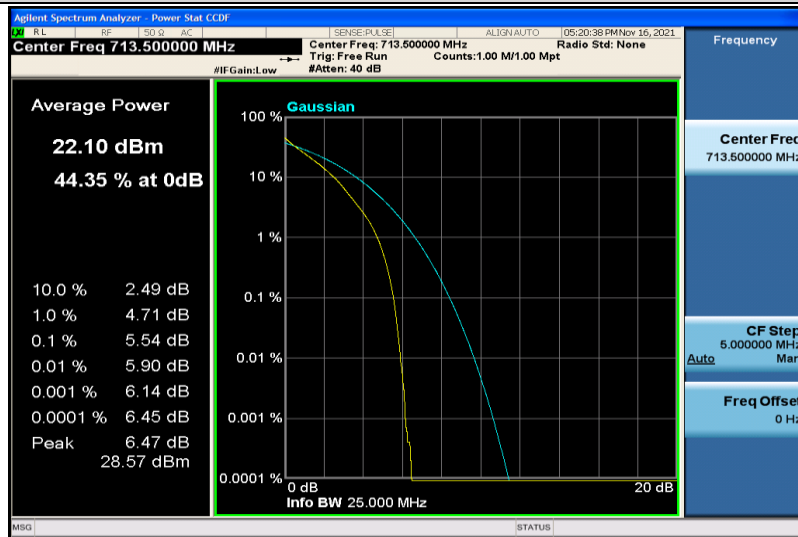

Band12-5MHz-QPSK-23155-1RB#0

Band12-5MHz-QPSK-23155-25RB#0