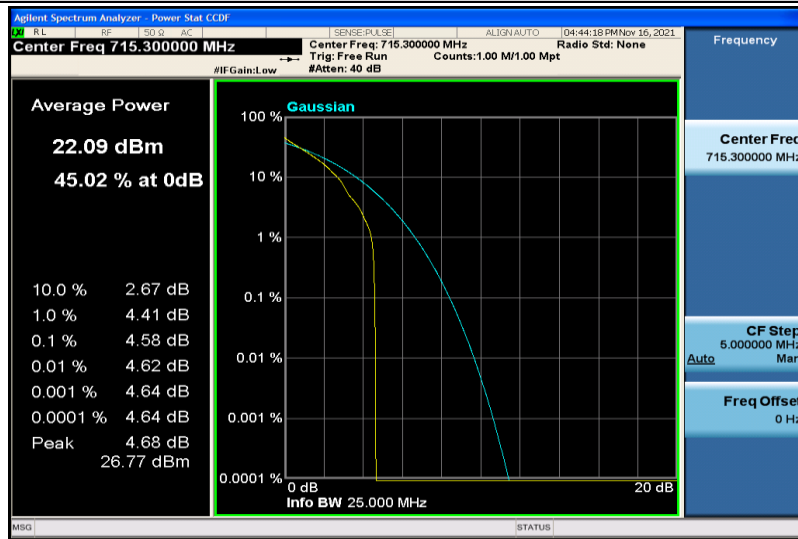

Band7-20MHz-16QAM-21350-1RB#0

Band7-20MHz-16QAM-21350-100RB#0

Band12-1.4MHz-QPSK-23017-1RB#0

Band12-1.4MHz-QPSK-23017-6RB#0

Band12-1.4MHz-QPSK-23095-1RB#0

Band12-1.4MHz-QPSK-23095-6RB#0

Band12-1.4MHz-QPSK-23173-1RB#0