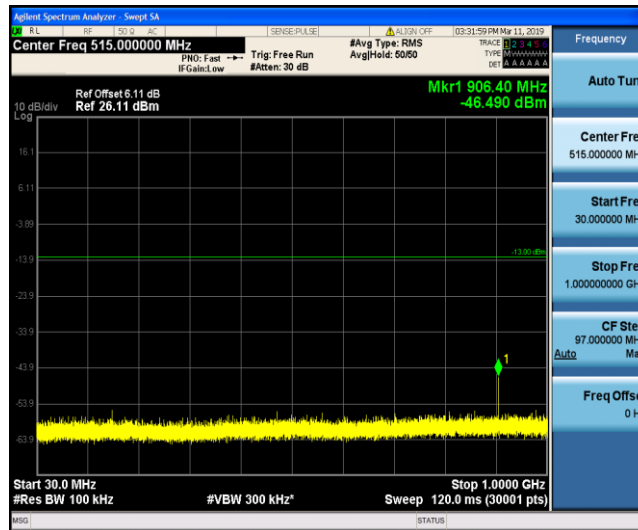

Band4_20MHz_QPSK_20175_1RB#0

Band4_20MHz_QPSK_20300_1RB#0