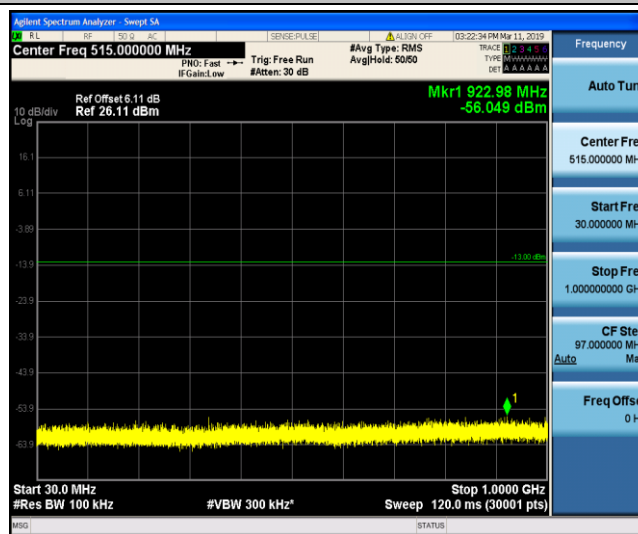

Band4_15MHz_QPSK_20025_1RB#0

Band4_15MHz_QPSK_20175_1RB#0