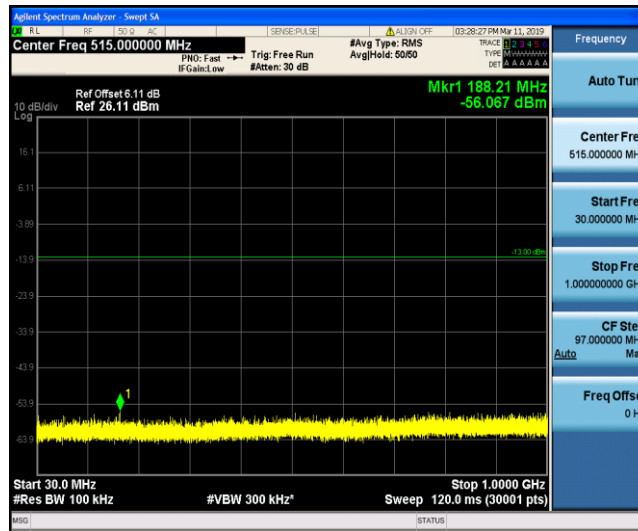

Band4\_15MHz\_16QAM\_20025\_1RB#0

Band4\_15MHz\_16QAM\_20175\_1RB#0

Band4\_15MHz\_16QAM\_20175\_1RB#0

Band4\_15MHz\_16QAM\_20325\_1RB#0

Band4\_15MHz\_16QAM\_20325\_1RB#0

Band4\_20MHz\_QPSK\_20050\_1RB#0

Band4\_20MHz\_QPSK\_20050\_1RB#0