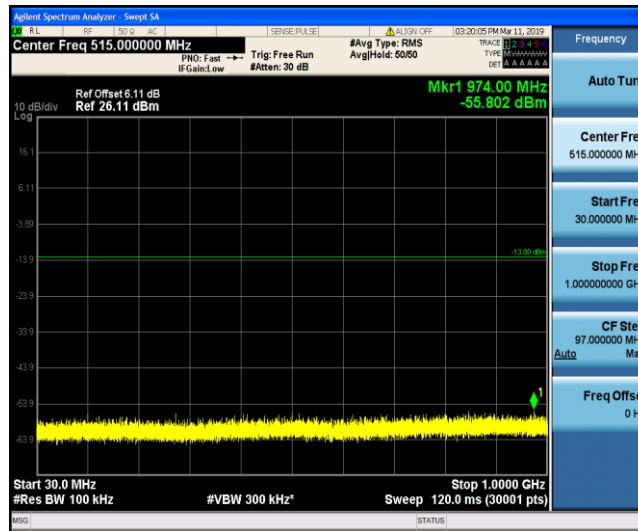

Band4\_10MHz\_QPSK\_20350\_1RB#0

Band4\_10MHz\_16QAM\_20000\_1RB#0

Band4\_10MHz\_16QAM\_20000\_1RB#0

Band4\_10MHz\_16QAM\_20175\_1RB#0

Band4\_10MHz\_16QAM\_20175\_1RB#0

Band4\_10MHz\_16QAM\_20350\_1RB#0

Band4\_10MHz\_16QAM\_20350\_1RB#0