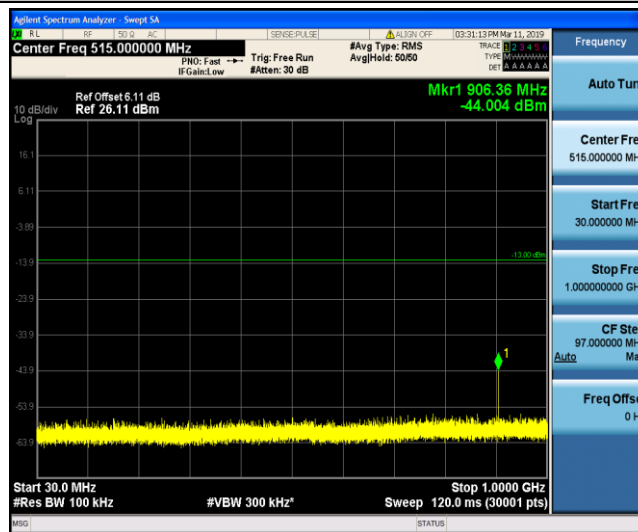

Band4\_20MHz\_QPSK\_20175\_1RB#0

Band4\_20MHz\_QPSK\_20175\_1RB#0

Band4\_20MHz\_QPSK\_20300\_1RB#0

Band4\_20MHz\_QPSK\_20300\_1RB#0

Band4\_20MHz\_16QAM\_20050\_1RB#0

Band4\_20MHz\_16QAM\_20050\_1RB#0

Band4\_20MHz\_16QAM\_20175\_1RB#0