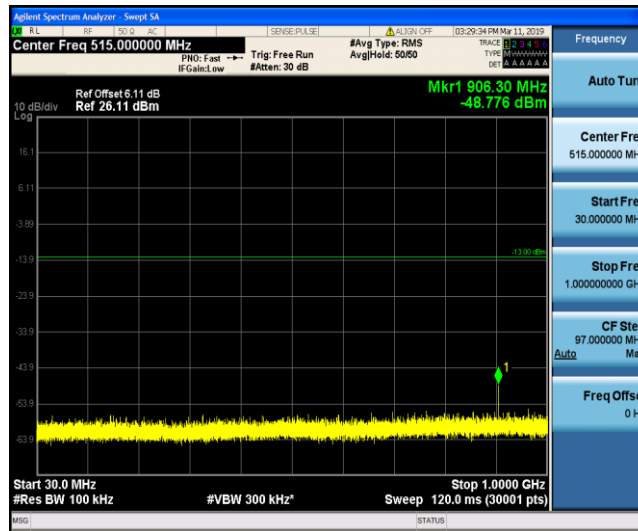

Band4\_20MHz\_QPSK\_20175\_1RB#0

Band4\_20MHz\_QPSK\_20175\_1RB#0

Band4\_20MHz\_QPSK\_20300\_1RB#0

Band4\_20MHz\_QPSK\_20300\_1RB#0

Band4\_20MHz\_16QAM\_20050\_1RB#0

Band4\_20MHz\_16QAM\_20050\_1RB#0

Band4\_20MHz\_16QAM\_20175\_1RB#0