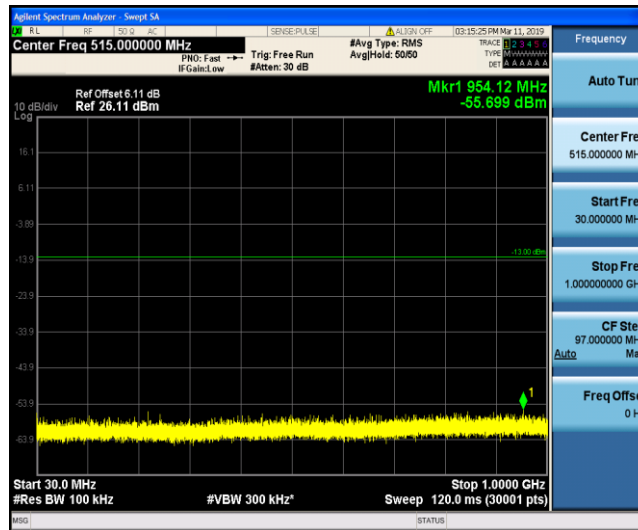

Band4\_10MHz\_QPSK\_20350\_1RB#0

Band4\_10MHz\_16QAM\_20000\_1RB#0

Band4\_10MHz\_16QAM\_20000\_1RB#0

Band4\_10MHz\_16QAM\_20175\_1RB#0

Band4\_10MHz\_16QAM\_20175\_1RB#0

Band4\_10MHz\_16QAM\_20350\_1RB#0

Band4\_10MHz\_16QAM\_20350\_1RB#0