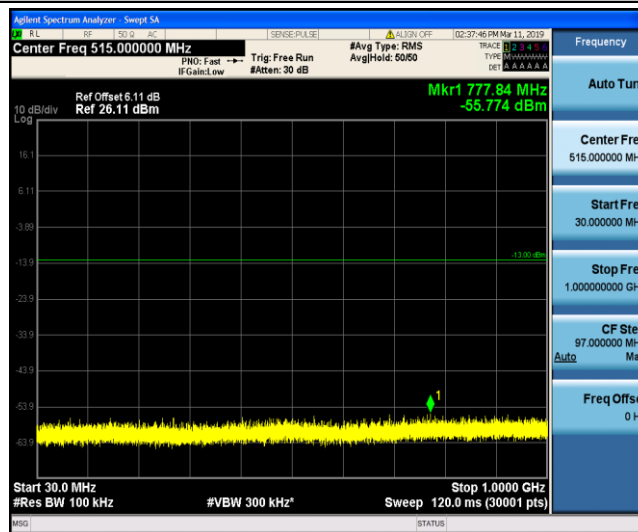

Band4_1.4MHz_QPSK_20175_1RB#0