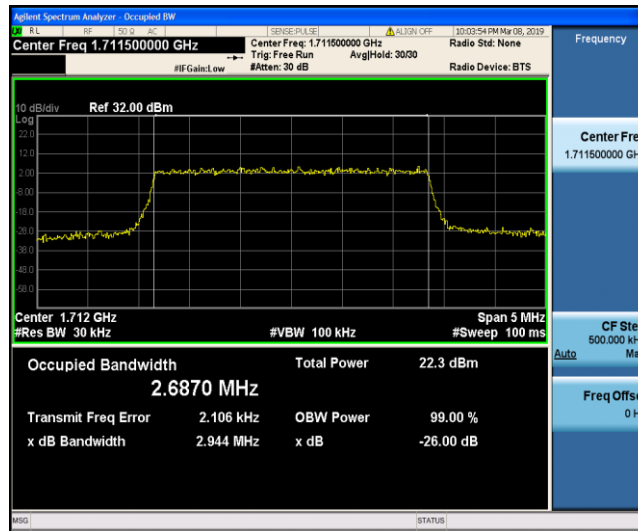

Test Graphs

Band4\_1.4MHz\_QPSK\_19957\_6RB#0

Band4\_1.4MHz\_QPSK\_20175\_6RB#0

Band4\_1.4MHz\_QPSK\_20393\_6RB#0

Band4\_1.4MHz\_16QAM\_19957\_6RB#0

Band4\_1.4MHz\_16QAM\_20175\_6RB#0

Band4\_1.4MHz\_16QAM\_20393\_6RB#0