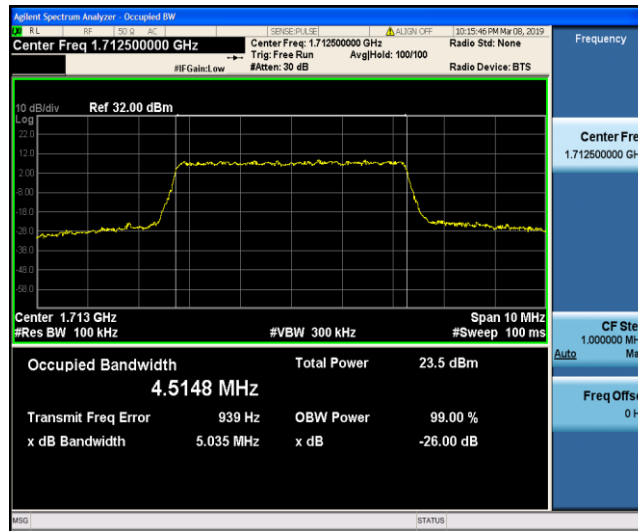

Band4\_3MHz\_QPSK\_19965\_15RB#0

Band4\_3MHz\_QPSK\_20175\_15RB#0

Band4\_3MHz\_QPSK\_20385\_15RB#0

Band4\_3MHz\_16QAM\_19965\_15RB#0

Band4\_3MHz\_16QAM\_20175\_15RB#0

Band4\_3MHz\_16QAM\_20385\_15RB#0

Band4\_5MHz\_QPSK\_19975\_25RB#0