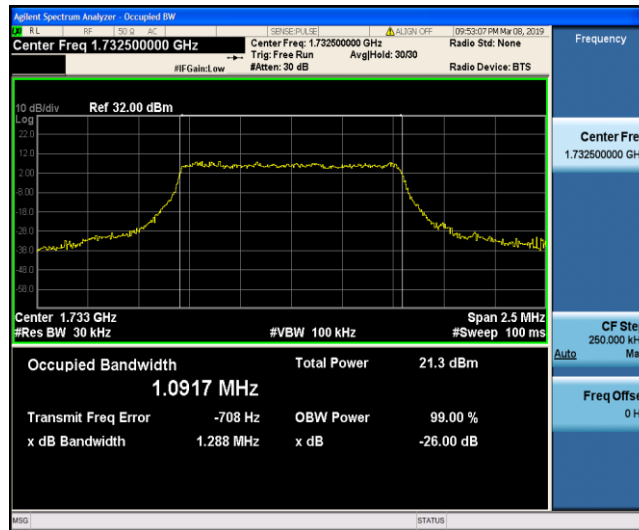

Test Graphs

Band4\_1.4MHz\_QPSK\_19957\_6RB#0

Band4\_1.4MHz\_QPSK\_20175\_6RB#0

Band4\_1.4MHz\_QPSK\_20393\_6RB#0

Band4\_1.4MHz\_16QAM\_19957\_6RB#0

Band4\_1.4MHz\_16QAM\_20175\_6RB#0

Band4\_1.4MHz\_16QAM\_20393\_6RB#0