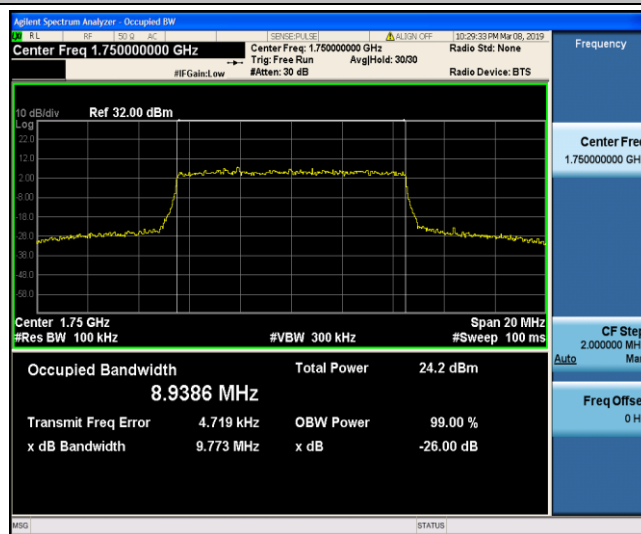

Band4\_5MHz\_QPSK\_20175\_25RB#0

Band4\_5MHz\_QPSK\_20375\_25RB#0

Band4\_5MHz\_16QAM\_19975\_25RB#0

Band4\_5MHz\_16QAM\_20175\_25RB#0

Band4\_5MHz\_16QAM\_20375\_25RB#0

Band4\_10MHz\_QPSK\_20000\_50RB#0

Band4\_10MHz\_QPSK\_20175\_50RB#0