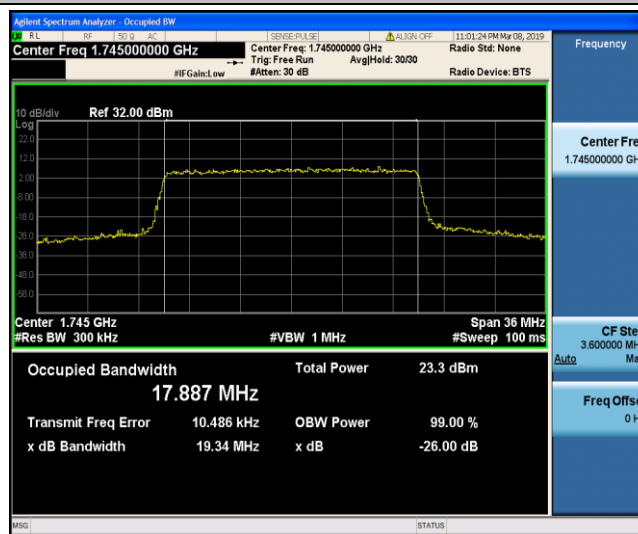

Band4_20MHz_16QAM_20300_100RB#0