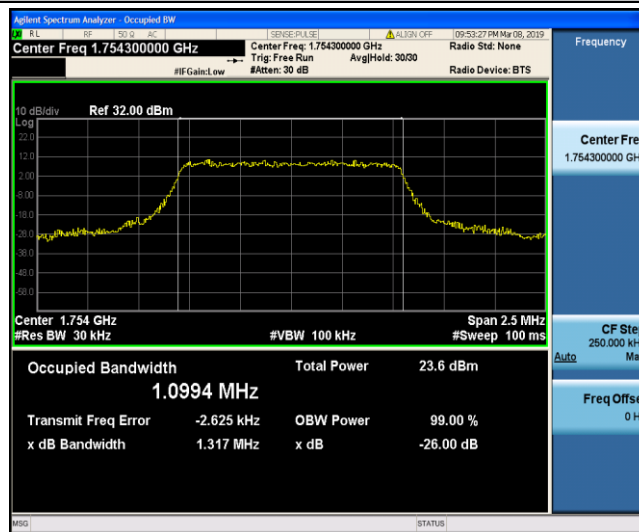

Test Graphs

Band4\_1.4MHz\_QPSK\_19957\_6RB#0

Band4\_1.4MHz\_QPSK\_20175\_6RB#0

Band4\_1.4MHz\_QPSK\_20393\_6RB#0

Band4\_1.4MHz\_16QAM\_19957\_6RB#0

Band4\_1.4MHz\_16QAM\_20175\_6RB#0

Band4\_1.4MHz\_16QAM\_20393\_6RB#0