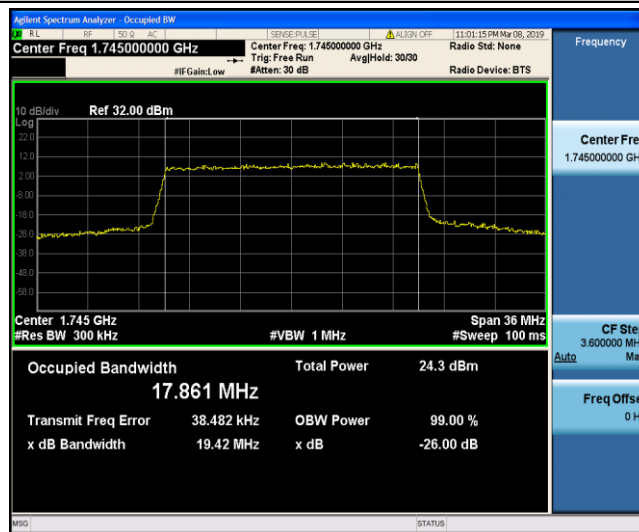

Band4\_15MHz\_16QAM\_2025\_75RB#0

Band4\_15MHz\_16QAM\_20175\_75RB#0

Band4\_15MHz\_16QAM\_20325\_75RB#0

Band4\_20MHz\_QPSK\_20050\_100RB#0

Band4\_20MHz\_QPSK\_20175\_100RB#0

Band4\_20MHz\_QPSK\_20300\_100RB#0