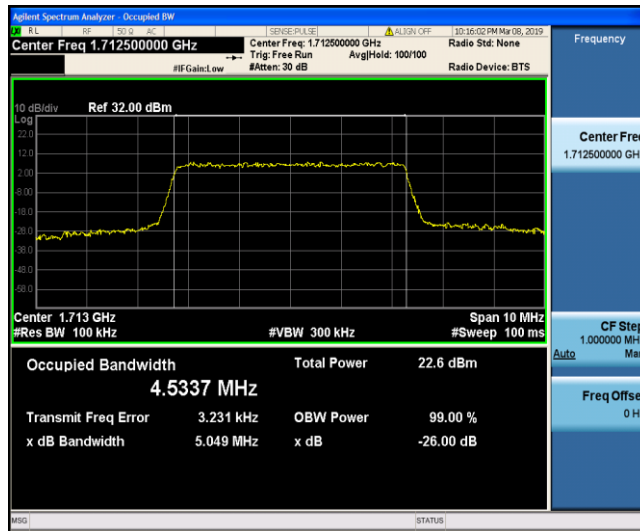

Band4_5MHz_16QAM_19975_25RB#0