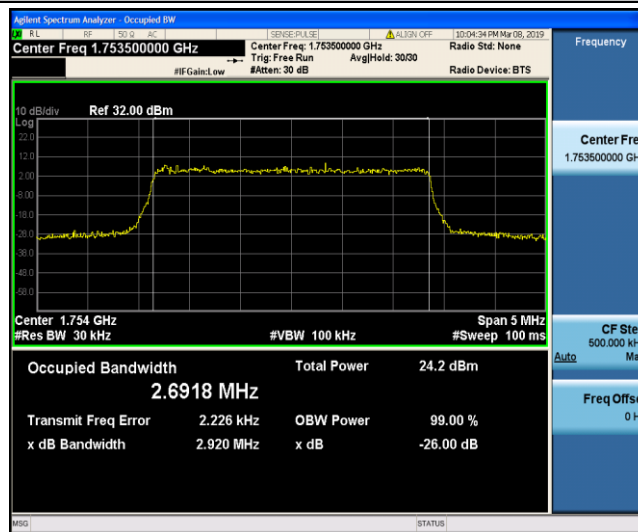

Band4_3MHz_QPSK_20385_15RB#0