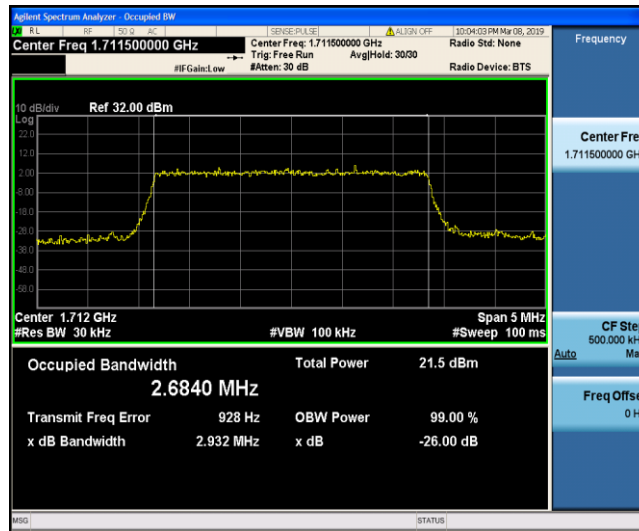

Band4_3MHz_16QAM_19965_15RB#0