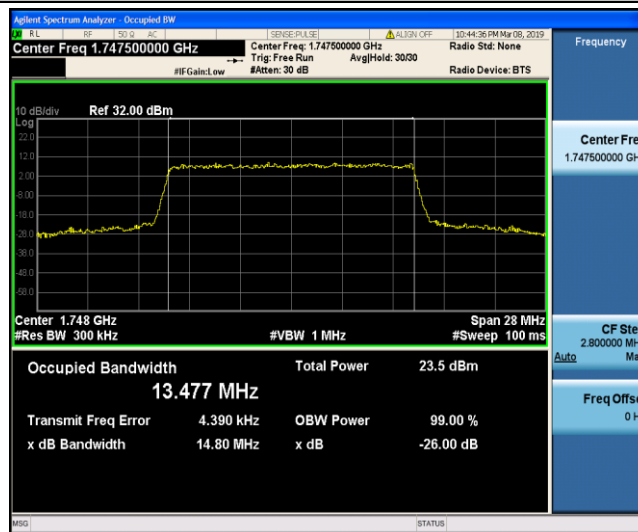

Band4_15MHz_16QAM_20325_75RB#0