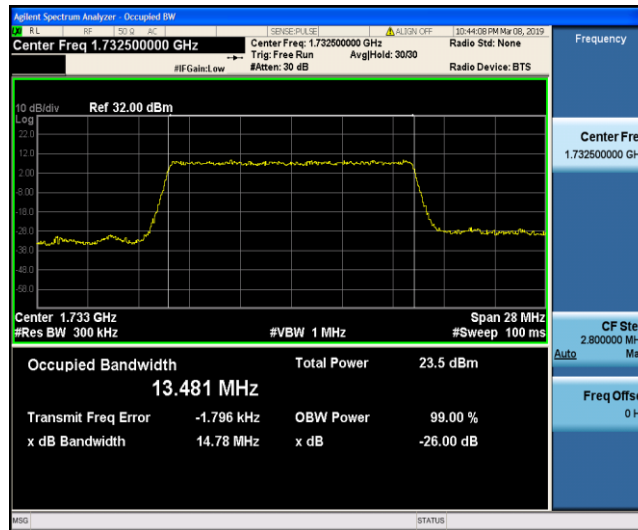

Band4\_10MHz\_QPSK\_20350\_50RB#0

Band4\_10MHz\_16QAM\_2000\_50RB#0

Band4\_10MHz\_16QAM\_20175\_50RB#0

Band4\_10MHz\_16QAM\_20350\_50RB#0

Band4\_15MHz\_QPSK\_2025\_75RB#0

Band4\_15MHz\_QPSK\_20175\_75RB#0

Band4\_15MHz\_QPSK\_20325\_75RB#0