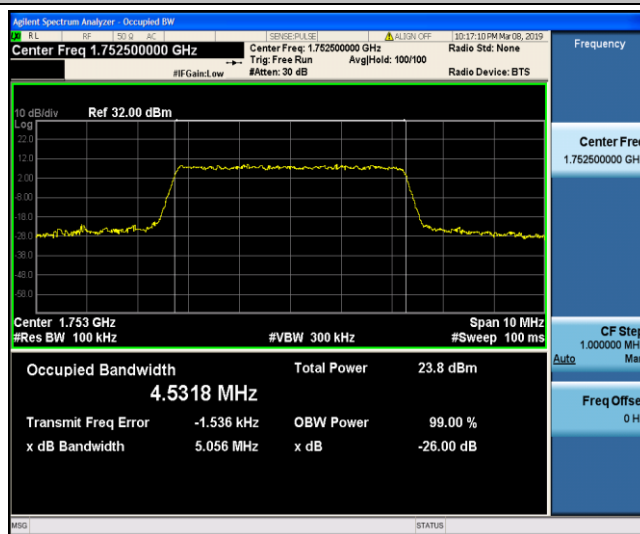

Band4\_5MHz\_QPSK\_20175\_25RB#0

Band4\_5MHz\_QPSK\_20375\_25RB#0

Band4\_5MHz\_16QAM\_19975\_25RB#0

Band4\_5MHz\_16QAM\_20175\_25RB#0

Band4\_5MHz\_16QAM\_20375\_25RB#0

Band4\_10MHz\_QPSK\_20000\_50RB#0

Band4\_10MHz\_QPSK\_20175\_50RB#0