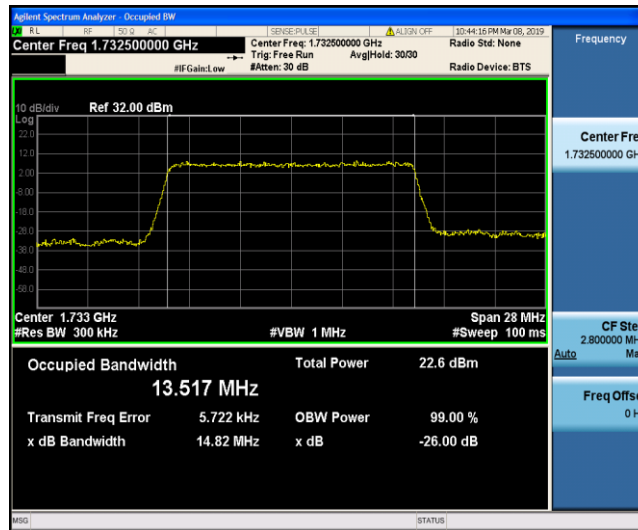

Band4_15MHz_16QAM_20175_75RB#0