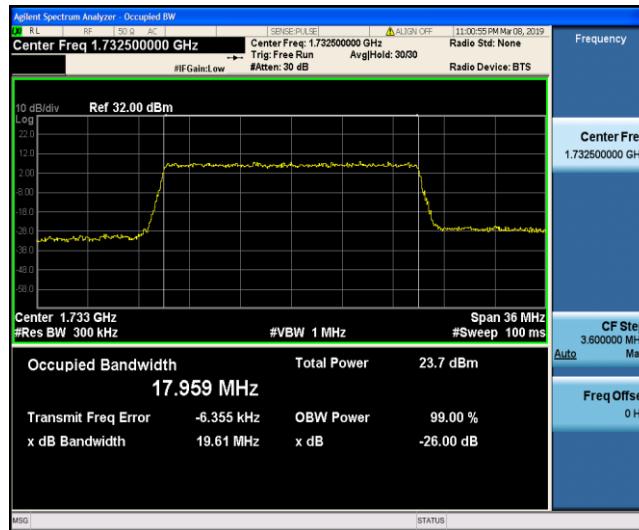

Band4\_15MHz\_16QAM\_2025\_75RB#0

Band4\_15MHz\_16QAM\_20175\_75RB#0

Band4\_15MHz\_16QAM\_20325\_75RB#0

Band4\_20MHz\_QPSK\_20050\_100RB#0

Band4\_20MHz\_QPSK\_20175\_100RB#0

Band4\_20MHz\_QPSK\_20300\_100RB#0