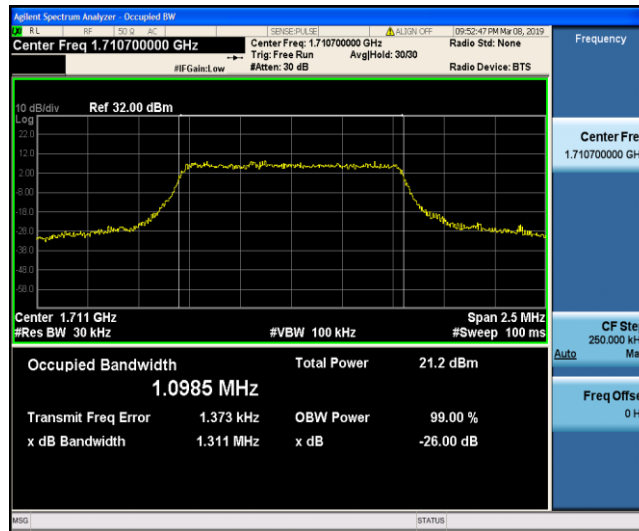

Test Graphs

Band4\_1.4MHz\_QPSK\_19957\_6RB#0

Band4\_1.4MHz\_QPSK\_20175\_6RB#0

Band4\_1.4MHz\_QPSK\_20393\_6RB#0

Band4\_1.4MHz\_16QAM\_19957\_6RB#0

Band4\_1.4MHz\_16QAM\_20175\_6RB#0

Band4\_1.4MHz\_16QAM\_20393\_6RB#0