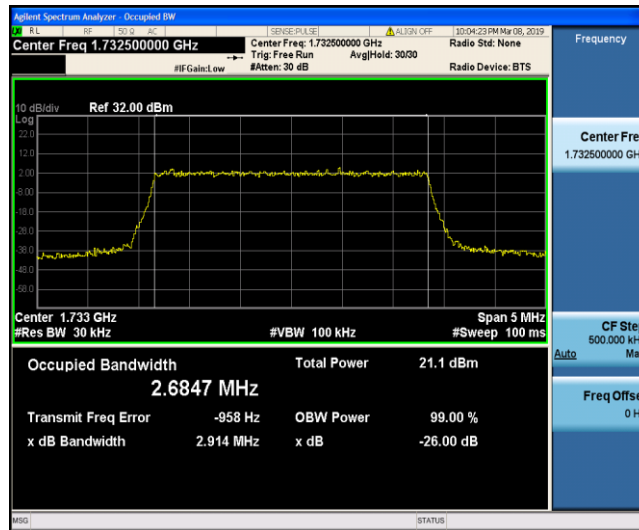

Band4\_3MHz\_QPSK\_19965\_15RB#0

Band4\_3MHz\_QPSK\_20175\_15RB#0

Band4\_3MHz\_QPSK\_20385\_15RB#0

Band4\_3MHz\_16QAM\_19965\_15RB#0

Band4\_3MHz\_16QAM\_20175\_15RB#0

Band4\_3MHz\_16QAM\_20385\_15RB#0

Band4\_5MHz\_QPSK\_19975\_25RB#0