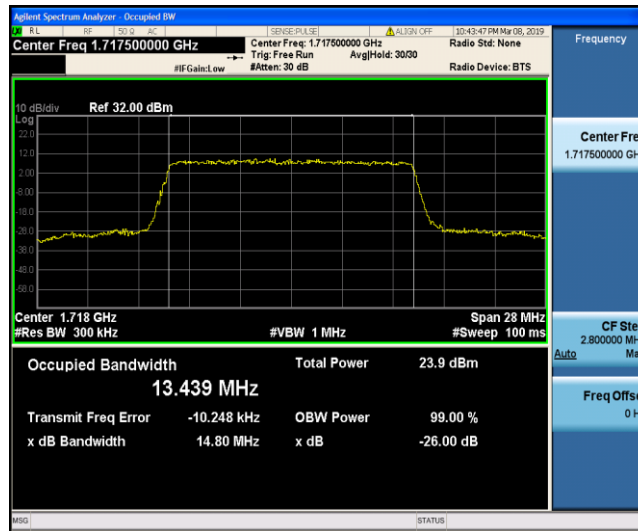

Band4\_10MHz\_QPSK\_20350\_50RB#0

Band4\_10MHz\_16QAM\_2000\_50RB#0

Band4\_10MHz\_16QAM\_20175\_50RB#0

Band4\_10MHz\_16QAM\_20350\_50RB#0

Band4\_15MHz\_QPSK\_2025\_75RB#0

Band4\_15MHz\_QPSK\_20175\_75RB#0

Band4\_15MHz\_QPSK\_20325\_75RB#0