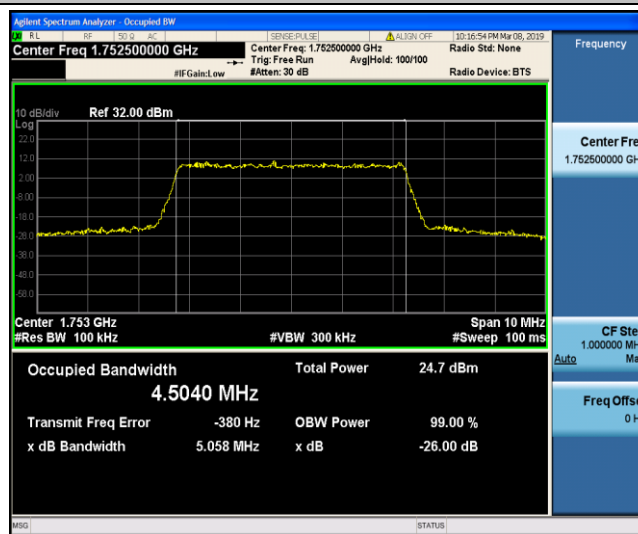

Band4_5MHz_QPSK_20375_25RB#0