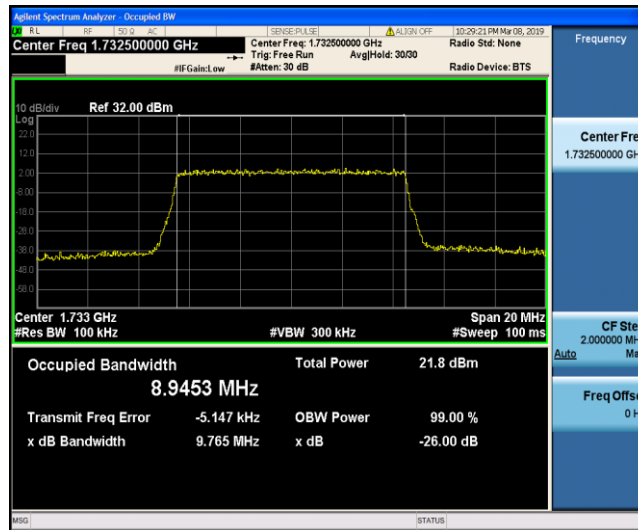

Band4_10MHz_16QAM_20175_50RB#0