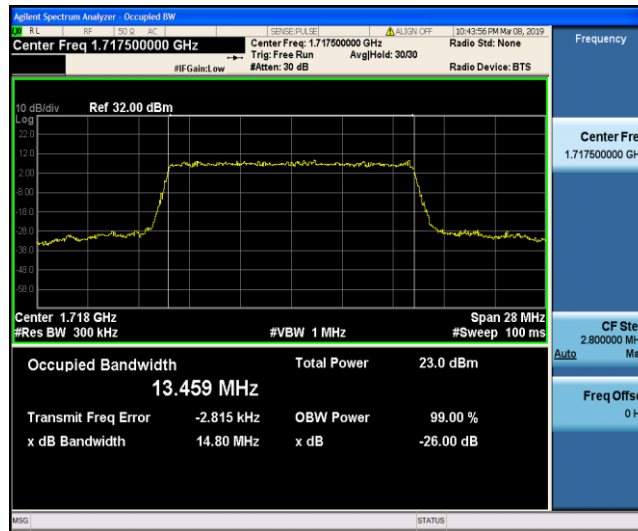

Band4\_10MHz\_QPSK\_20350\_50RB#0

Band4\_10MHz\_16QAM\_2000\_50RB#0

Band4\_10MHz\_16QAM\_20175\_50RB#0

Band4\_10MHz\_16QAM\_20350\_50RB#0

Band4\_15MHz\_QPSK\_2025\_75RB#0

Band4\_15MHz\_QPSK\_20175\_75RB#0

Band4\_15MHz\_QPSK\_20325\_75RB#0