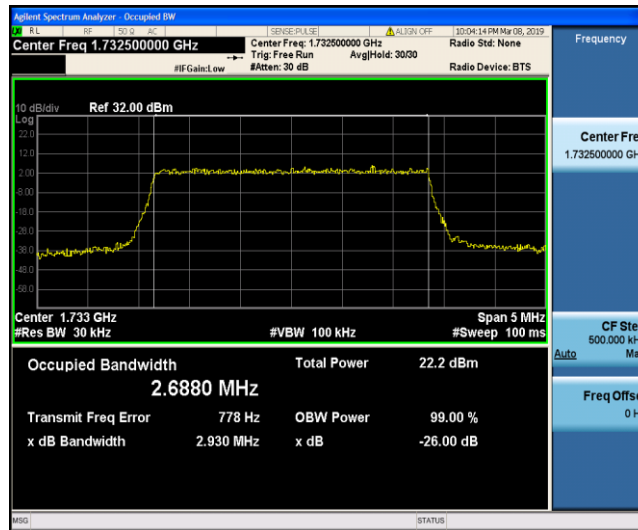

Band4_3MHz_QPSK_20175_15RB#0