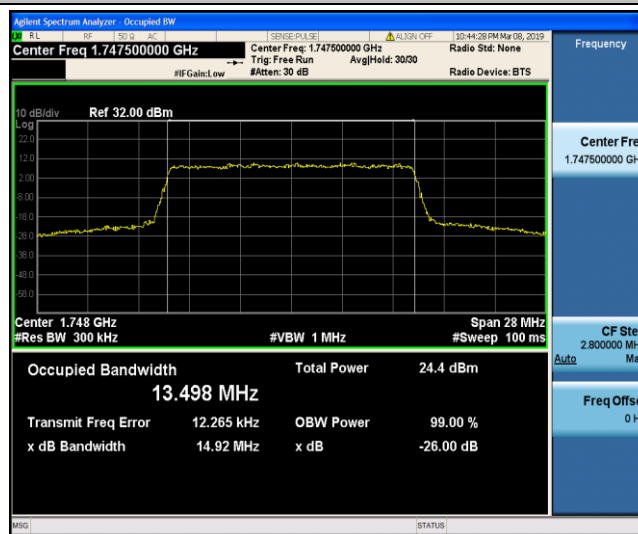

Band4\_10MHz\_QPSK\_20350\_50RB#0

Band4\_10MHz\_16QAM\_2000\_50RB#0

Band4\_10MHz\_16QAM\_20175\_50RB#0

Band4\_10MHz\_16QAM\_20350\_50RB#0

Band4\_15MHz\_QPSK\_2025\_75RB#0

Band4\_15MHz\_QPSK\_20175\_75RB#0

Band4\_15MHz\_QPSK\_20325\_75RB#0