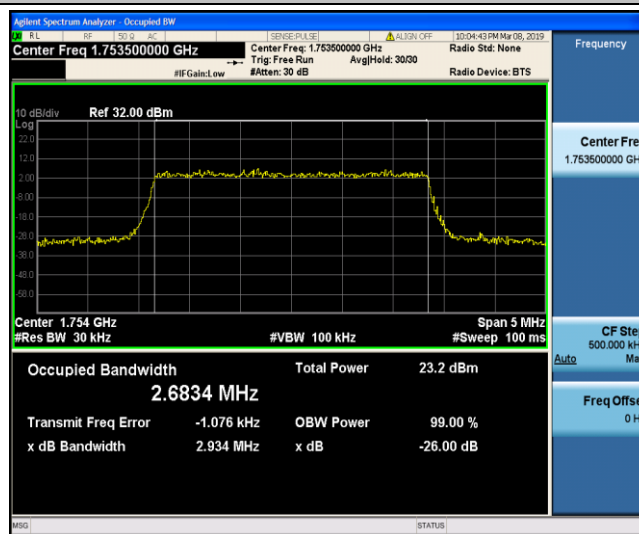

Band4\_3MHz\_QPSK\_19965\_15RB#0

Band4\_3MHz\_QPSK\_20175\_15RB#0

Band4\_3MHz\_QPSK\_20385\_15RB#0

Band4\_3MHz\_16QAM\_19965\_15RB#0

Band4\_3MHz\_16QAM\_20175\_15RB#0

Band4\_3MHz\_16QAM\_20385\_15RB#0

Band4\_5MHz\_QPSK\_19975\_25RB#0