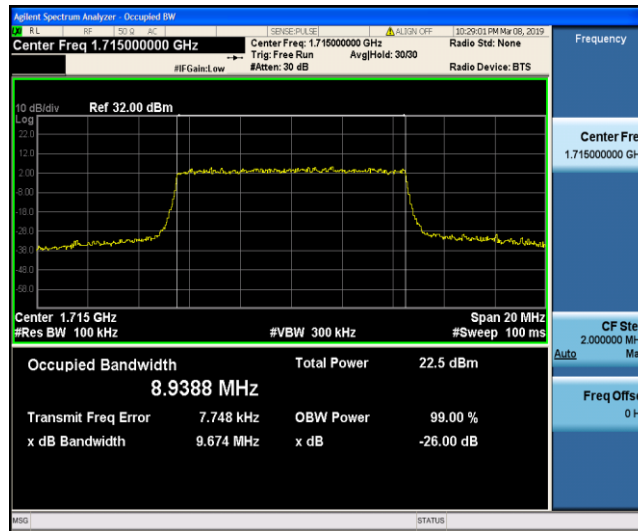

Band4_10MHz_16QAM_2000_50RB#0