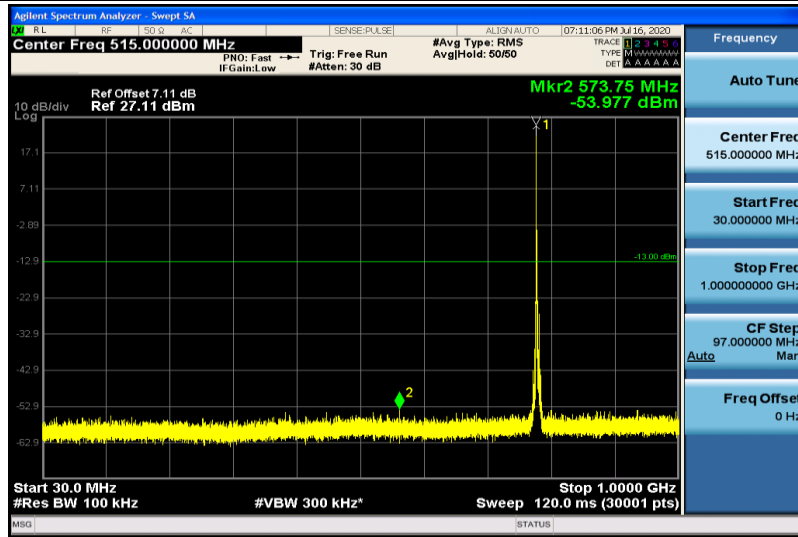

Band12-10MHz-16QAM-23130-1RB#0-1000~26000MHz

Band13-5MHz-QPSK-23205-1RB#0-30~1000MHz

Band13-5MHz-QPSK-23205-1RB#0-1000~26000MHz

Band13-5MHz-QPSK-23230-1RB#0-30~1000MHz

Band13-5MHz-QPSK-23230-1RB#0-1000~26000MHz