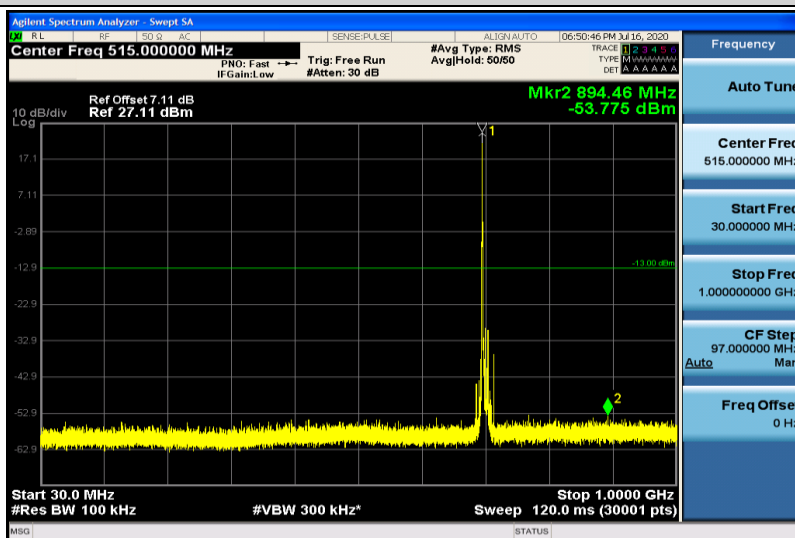

Band12-10MHz-QPSK-23060-1RB#0-1000~26000MHz

Band12-10MHz-QPSK-23095-1RB#0-30~1000MHz