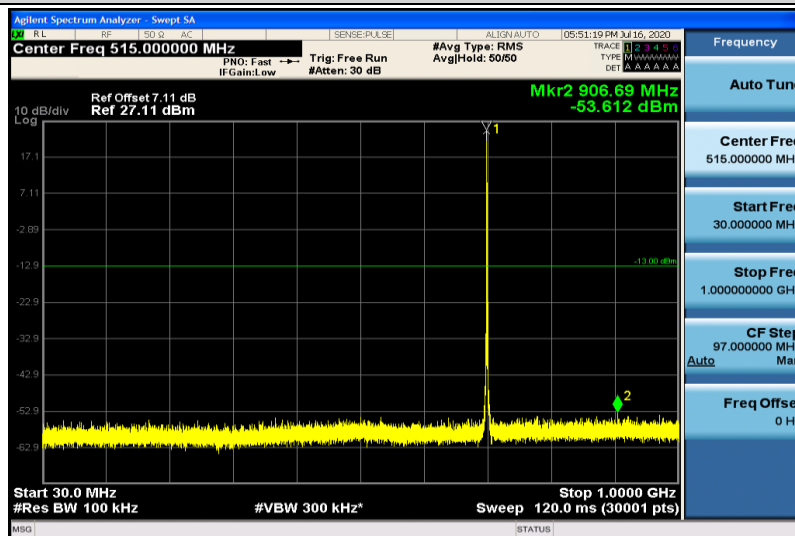

Band12-1.4MHz-16QAM-23017-1RB#0-1000~26000MHz

Band12-1.4MHz-16QAM-23095-1RB#0-30~1000MHz