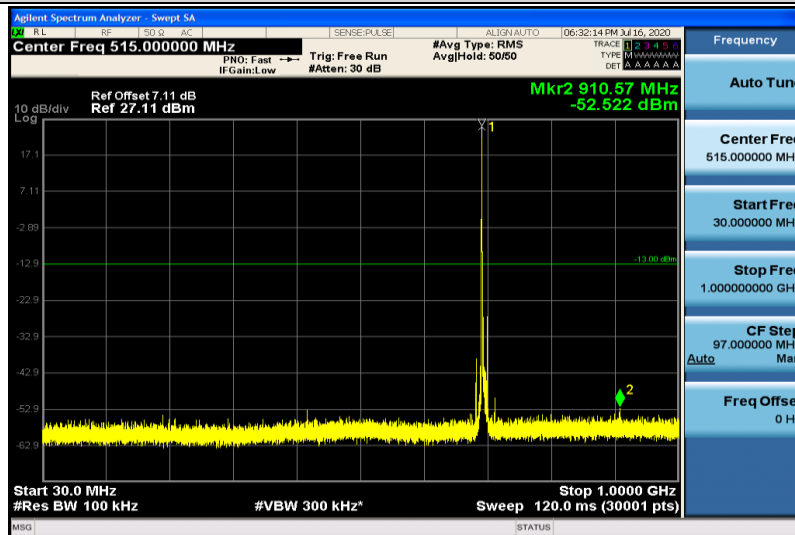

Band12-5MHz-QPSK-23155-1RB#0-1000~26000MHz

Band12-5MHz-16QAM-23035-1RB#0-30~1000MHz