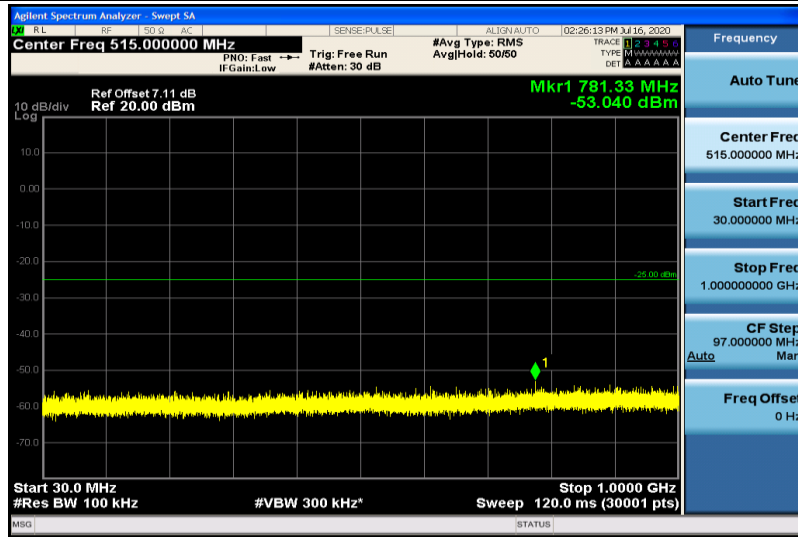

Band7-10MHz-16QAM-21100-1RB#0-1000~26000MHz

Band7-10MHz-16QAM-21400-1RB#0-30~1000MHz