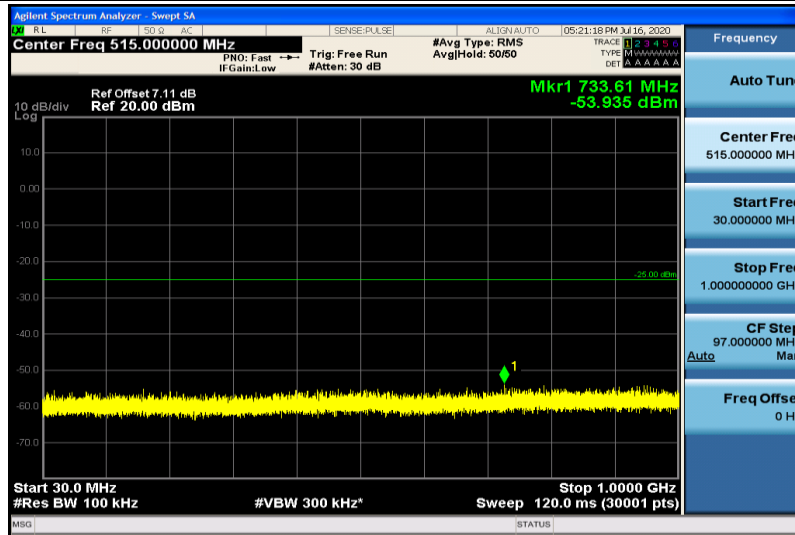

Band7-15MHz-16QAM-21375-1RB#0-1000~26000MHz

Band7-20MHz-QPSK-20850-1RB#0-30~1000MHz

Band7-20MHz-QPSK-20850-1RB#0-1000~26000MHz

Band7-20MHz-QPSK-21100-1RB#0-30~1000MHz

Band7-20MHz-QPSK-21100-1RB#0-1000~26000MHz