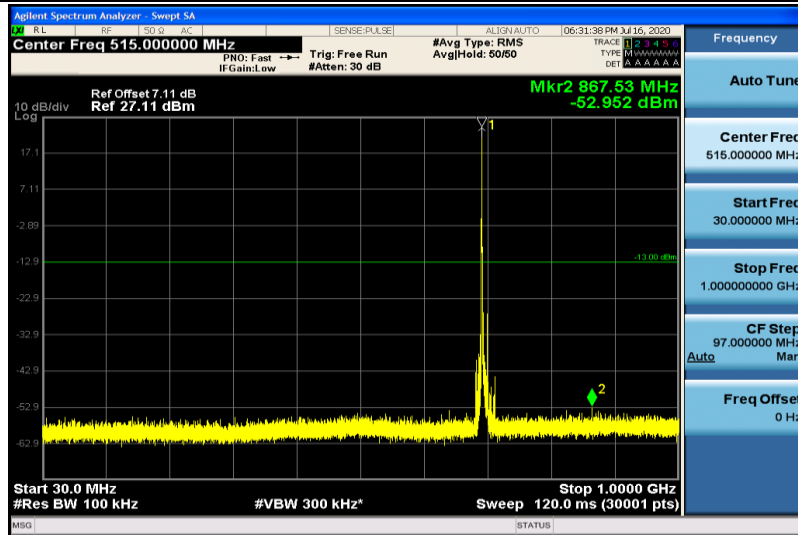

Band12-3MHz-16QAM-23165-1RB#0-1000~26000MHz

Band12-5MHz-QPSK-23035-1RB#0-30~1000MHz