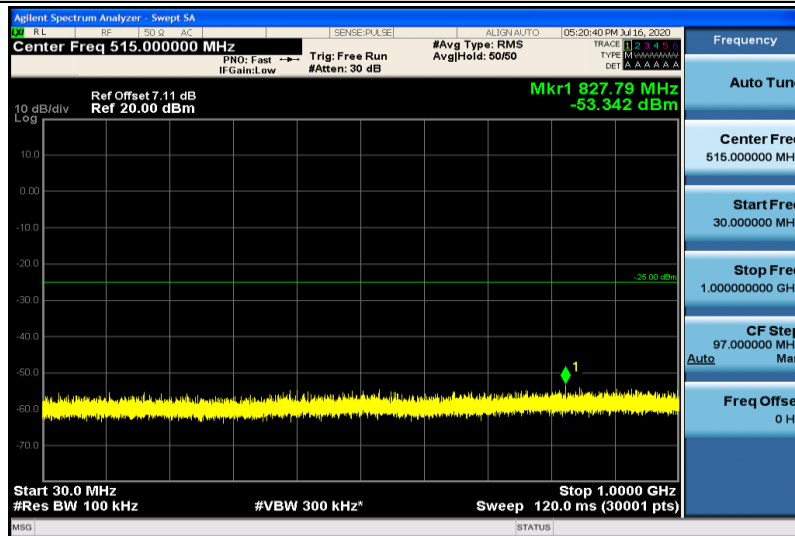

Band7-20MHz-QPSK-21350-1RB#0-30~1000MHz

Band7-20MHz-QPSK-21350-1RB#0-1000~26000MHz

Band7-20MHz-16QAM-20850-1RB#0-30~1000MHz

Band7-20MHz-16QAM-20850-1RB#0-1000~26000MHz

Band7-20MHz-16QAM-21100-1RB#0-30~1000MHz