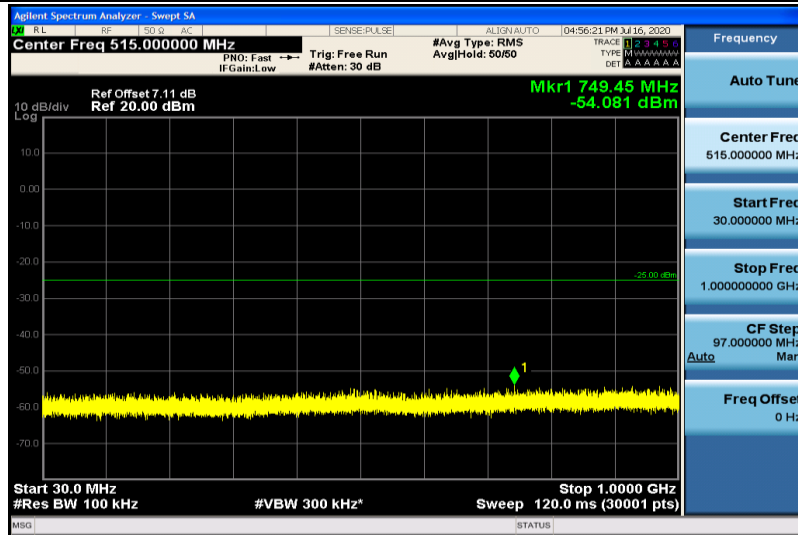

Band7-10MHz-16QAM-21100-1RB#0-30~1000MHz

Band7-10MHz-16QAM-21100-1RB#0-1000~26000MHz

Band7-10MHz-16QAM-21400-1RB#0-30~1000MHz

Band7-10MHz-16QAM-21400-1RB#0-1000~26000MHz

Band7-15MHz-QPSK-20825-1RB#0-30~1000MHz