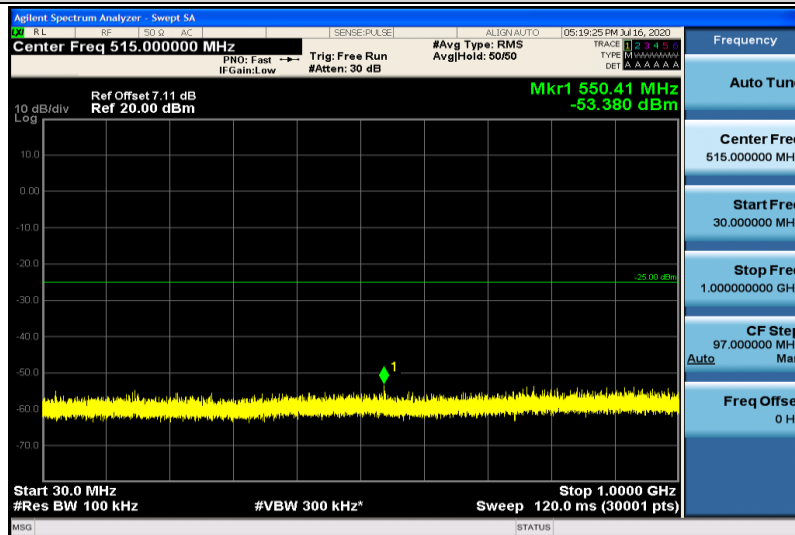

Band7-20MHz-QPSK-21350-1RB#0-1000~26000MHz

Band7-20MHz-16QAM-20850-1RB#0-30~1000MHz