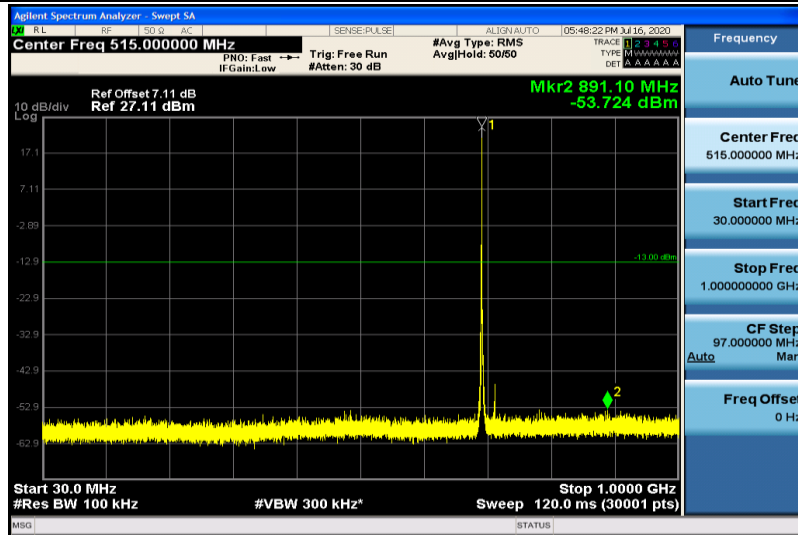

Band7-20MHz-16QAM-21350-1RB#0-1000~26000MHz

Band12-1.4MHz-QPSK-23017-1RB#0-30~1000MHz