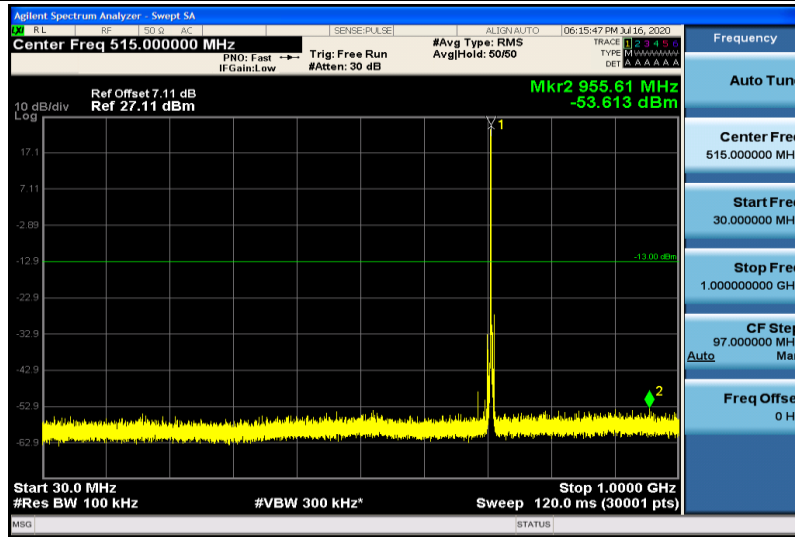

Band12-3MHz-QPSK-23025-1RB#0-30~1000MHz

Band12-3MHz-QPSK-23025-1RB#0-1000~26000MHz

Band12-3MHz-QPSK-23095-1RB#0-30~1000MHz

Band12-3MHz-QPSK-23095-1RB#0-1000~26000MHz

Band12-3MHz-QPSK-23165-1RB#0-30~1000MHz