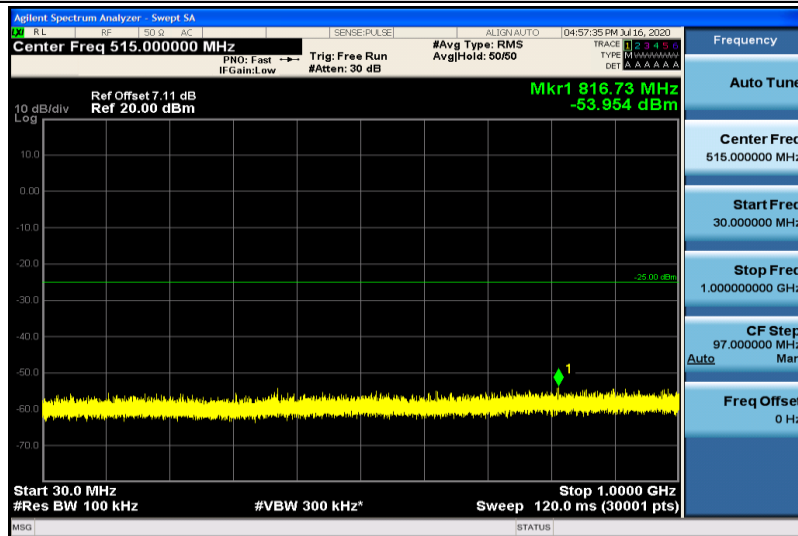

Band7-15MHz-QPSK-20825-1RB#0-1000~26000MHz

Band7-15MHz-QPSK-21100-1RB#0-30~1000MHz