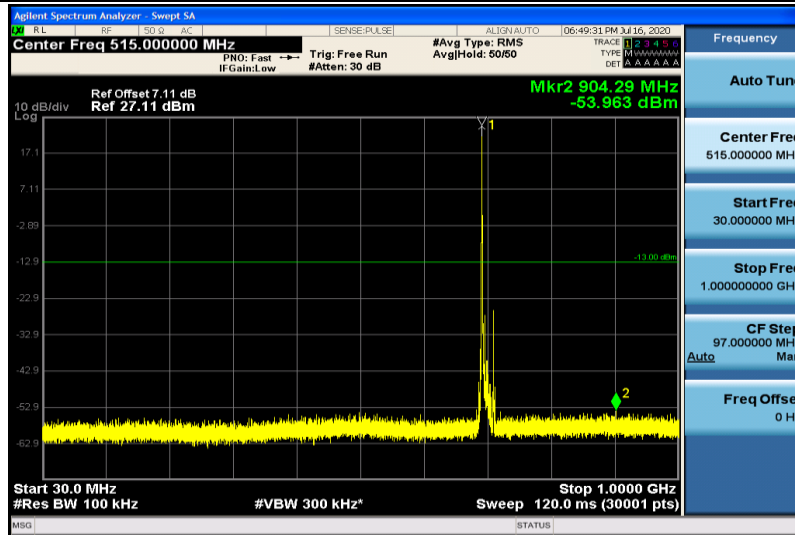

Band12-5MHz-16QAM-23095-1RB#0-30~1000MHz

Band12-5MHz-16QAM-23095-1RB#0-1000~26000MHz

Band12-5MHz-16QAM-23155-1RB#0-30~1000MHz

Band12-5MHz-16QAM-23155-1RB#0-1000~26000MHz

Band12-10MHz-QPSK-23060-1RB#0-30~1000MHz