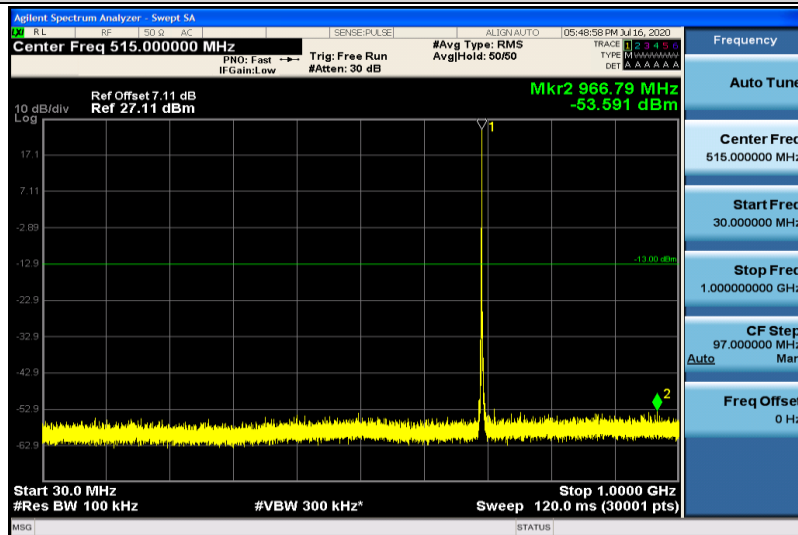

Band12-1.4MHz-QPSK-23095-1RB#0-30~1000MHz

Band12-1.4MHz-QPSK-23095-1RB#0-1000~26000MHz

Band12-1.4MHz-QPSK-23173-1RB#0-30~1000MHz

Band12-1.4MHz-QPSK-23173-1RB#0-1000~26000MHz

Band12-1.4MHz-16QAM-23017-1RB#0-30~1000MHz