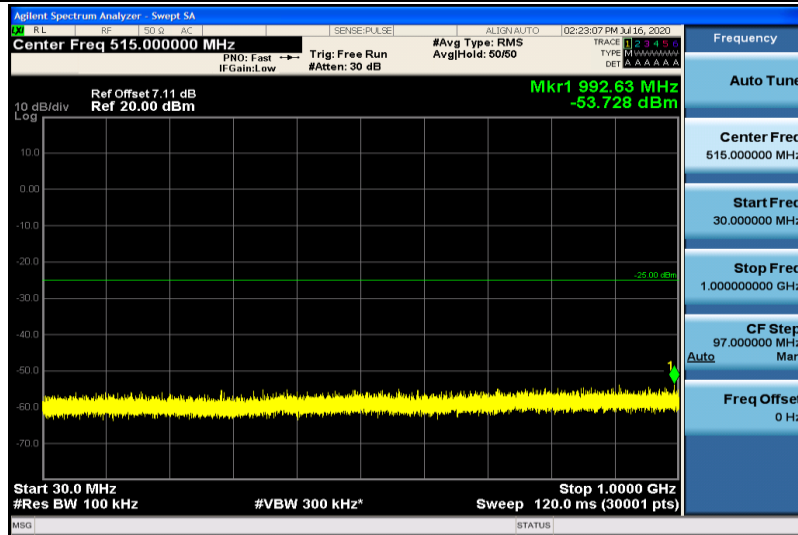

Band7-5MHz-16QAM-21425-1RB#0-30~1000MHz

Band7-5MHz-16QAM-21425-1RB#0-1000~26000MHz

Band7-10MHz-QPSK-20800-1RB#0-30~1000MHz

Band7-10MHz-QPSK-20800-1RB#0-1000~26000MHz

Band7-10MHz-QPSK-21100-1RB#0-30~1000MHz