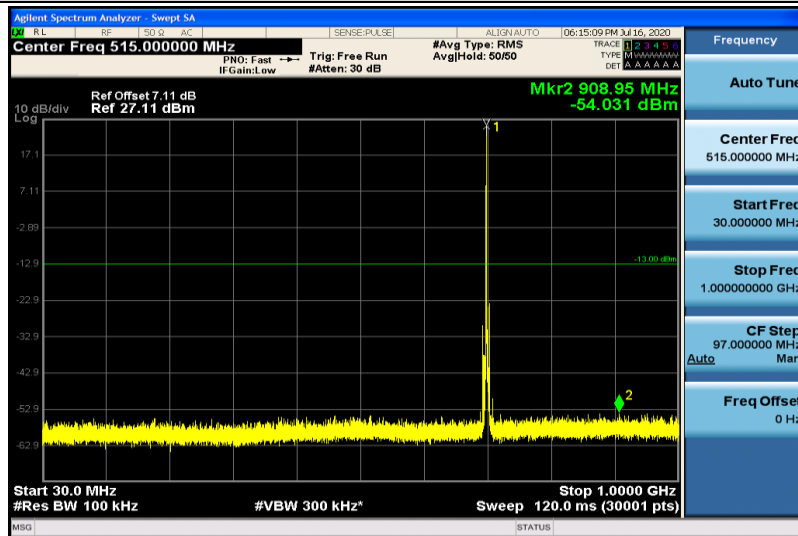

Band12-3MHz-16QAM-23025-1RB#0-1000~26000MHz

Band12-3MHz-16QAM-23095-1RB#0-30~1000MHz