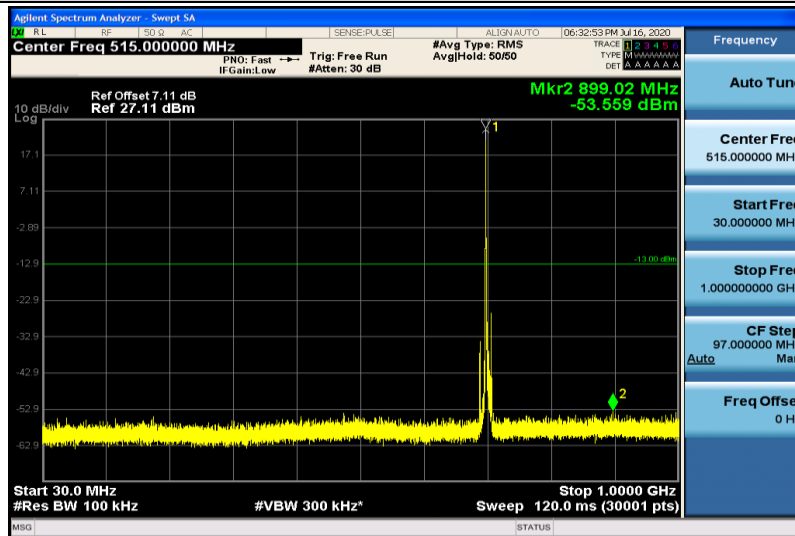

Band12-3MHz-16QAM-23165-1RB#0-30~1000MHz

Band12-3MHz-16QAM-23165-1RB#0-1000~26000MHz

Band12-5MHz-QPSK-23035-1RB#0-30~1000MHz

Band12-5MHz-QPSK-23035-1RB#0-1000~26000MHz

Band12-5MHz-QPSK-23095-1RB#0-30~1000MHz