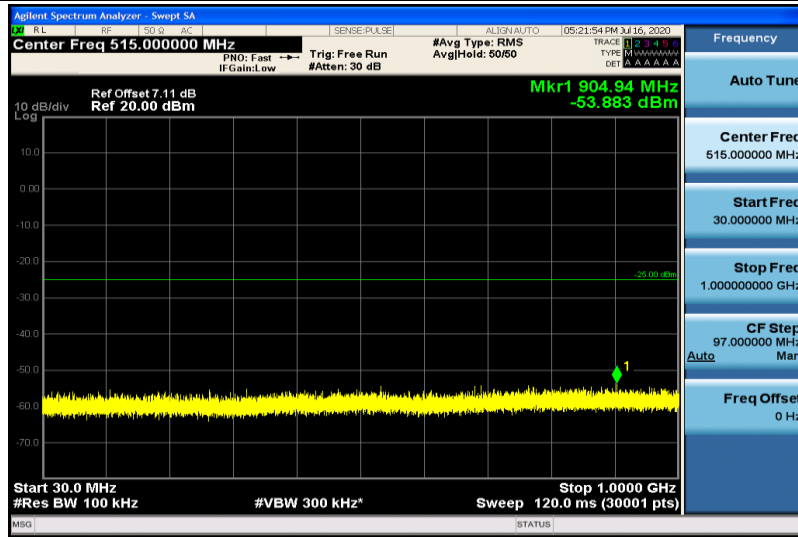

Band7-20MHz-16QAM-21100-1RB#0-1000~26000MHz

Band7-20MHz-16QAM-21350-1RB#0-30~1000MHz