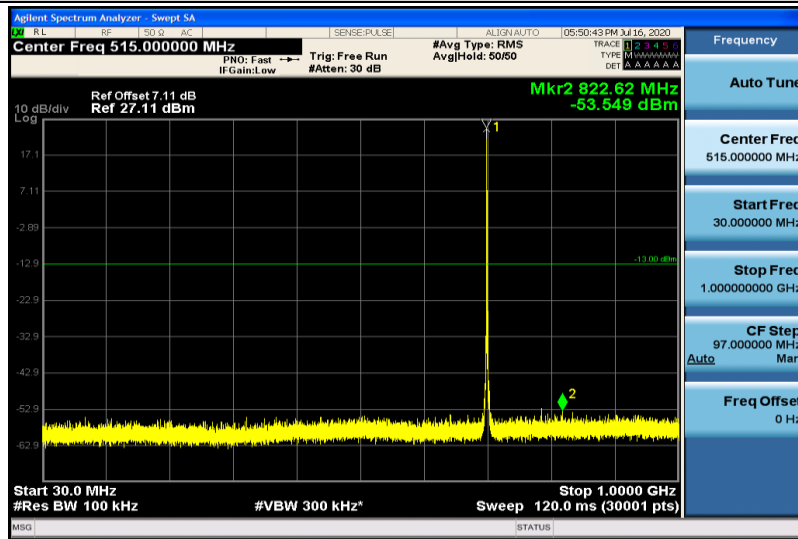

Band7-20MHz-16QAM-21100-1RB#0-1000~26000MHz

Band7-20MHz-16QAM-21350-1RB#0-30~1000MHz

Band7-20MHz-16QAM-21350-1RB#0-1000~26000MHz

Band12-1.4MHz-QPSK-23017-1RB#0-30~1000MHz

Band12-1.4MHz-QPSK-23017-1RB#0-1000~26000MHz