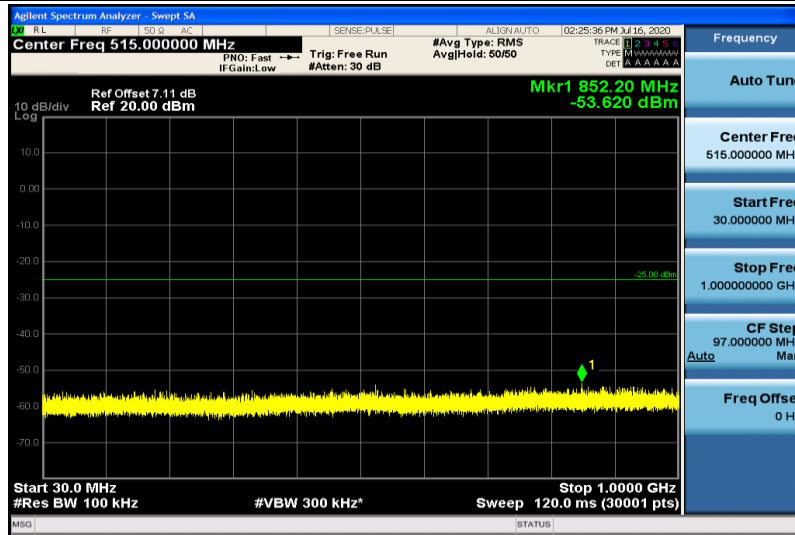

Band7-10MHz-QPSK-21100-1RB#0-1000~26000MHz

Band7-10MHz-QPSK-21400-1RB#0-30~1000MHz