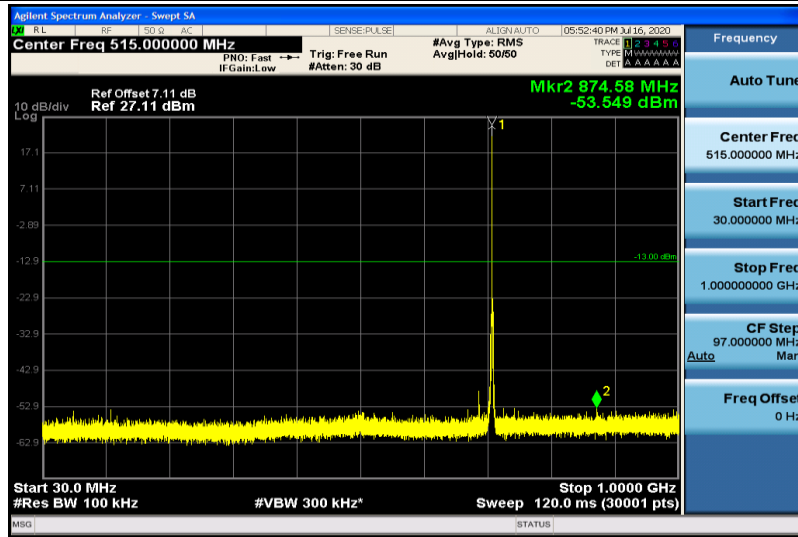

Band12-1.4MHz-QPSK-23095-1RB#0-1000~26000MHz

Band12-1.4MHz-QPSK-23173-1RB#0-30~1000MHz