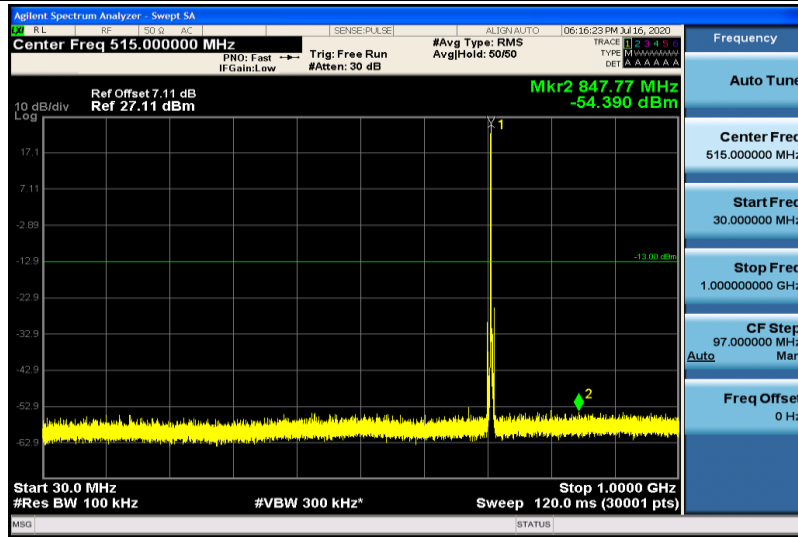

Band12-3MHz-QPSK-23165-1RB#0-1000~26000MHz

Band12-3MHz-16QAM-23025-1RB#0-30~1000MHz

Band12-3MHz-16QAM-23025-1RB#0-1000~26000MHz

Band12-3MHz-16QAM-23095-1RB#0-30~1000MHz

Band12-3MHz-16QAM-23095-1RB#0-1000~26000MHz