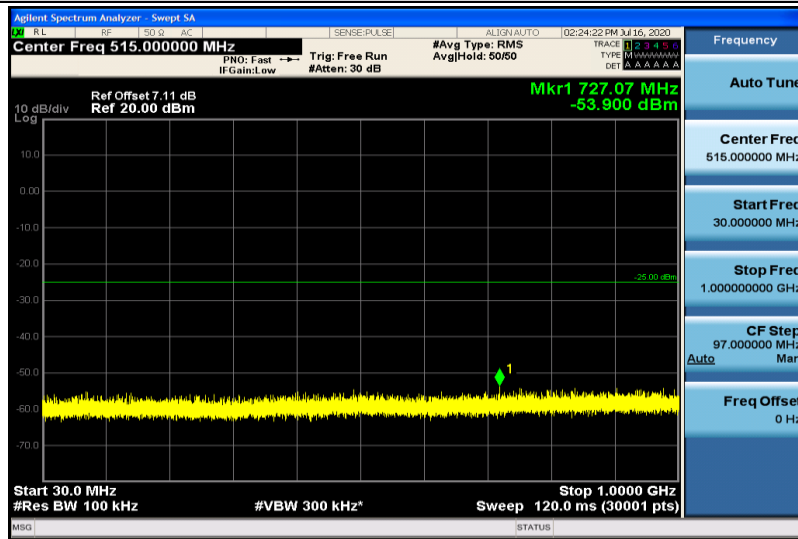

Band7-5MHz-16QAM-21425-1RB#0-30~1000MHz

Band7-5MHz-16QAM-21425-1RB#0-1000~26000MHz

Band7-10MHz-QPSK-20800-1RB#0-30~1000MHz

Band7-10MHz-QPSK-20800-1RB#0-1000~26000MHz

Band7-10MHz-QPSK-21100-1RB#0-30~1000MHz