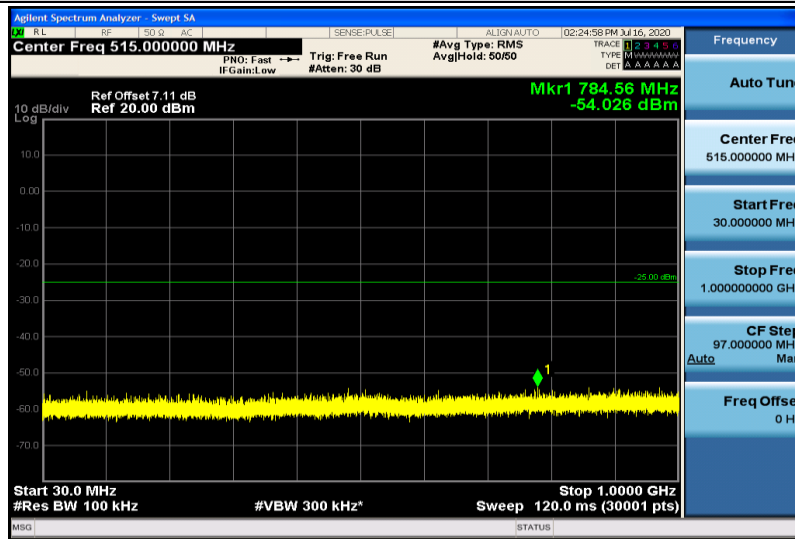

Band7-10MHz-QPSK-21100-1RB#0-1000~26000MHz

Band7-10MHz-QPSK-21400-1RB#0-30~1000MHz

Band7-10MHz-QPSK-21400-1RB#0-1000~26000MHz

Band7-10MHz-16QAM-20800-1RB#0-30~1000MHz

Band7-10MHz-16QAM-20800-1RB#0-1000~26000MHz