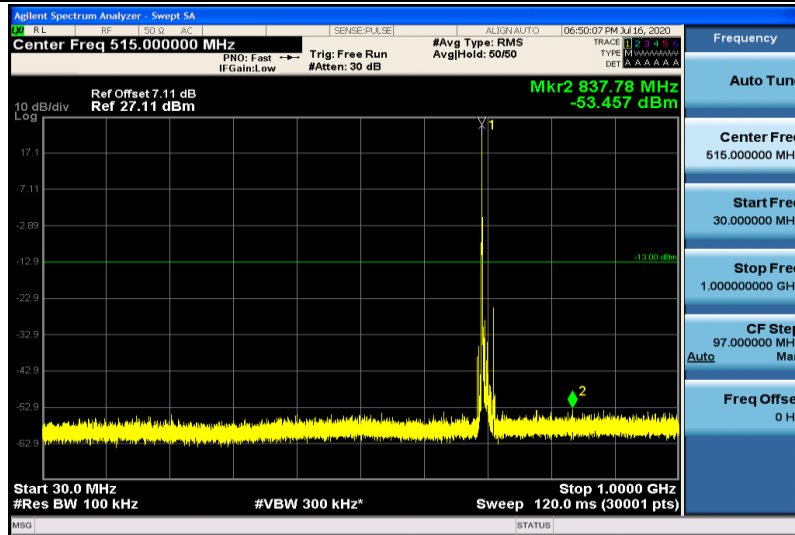

Band12-10MHz-QPSK-23060-1RB#0-1000~26000MHz

Band12-10MHz-QPSK-23095-1RB#0-30~1000MHz

Band12-10MHz-QPSK-23095-1RB#0-1000~26000MHz

Band12-10MHz-QPSK-23130-1RB#0-30~1000MHz

Band12-10MHz-QPSK-23130-1RB#0-1000~26000MHz