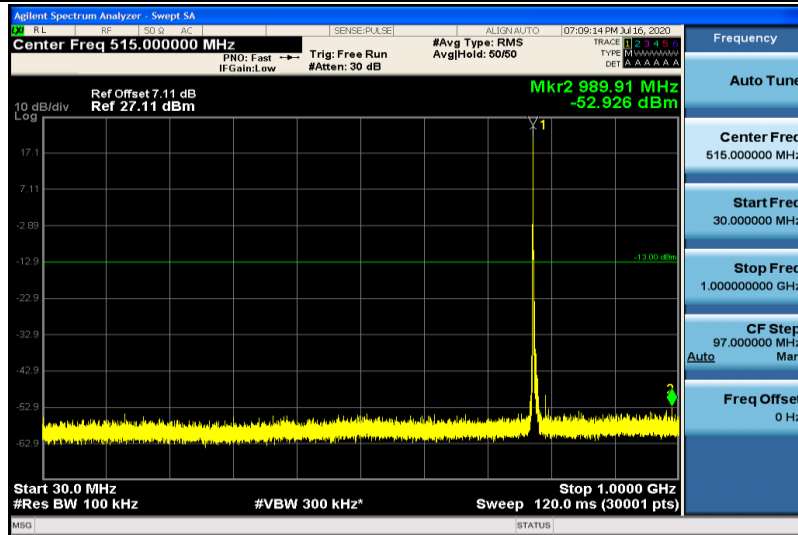

Band13-5MHz-QPSK-23255-1RB#0-1000~26000MHz

Band13-5MHz-16QAM-23205-1RB#0-30~1000MHz