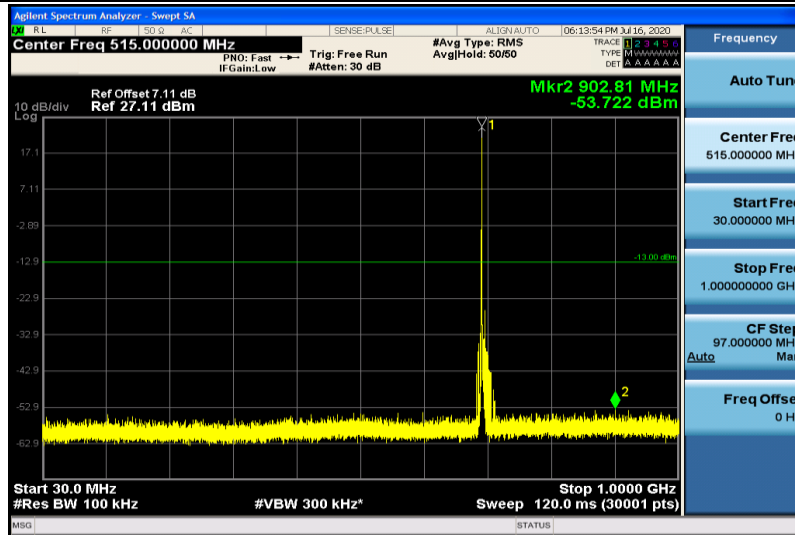

Band12-3MHz-QPSK-23165-1RB#0-1000~26000MHz

Band12-3MHz-16QAM-23025-1RB#0-30~1000MHz