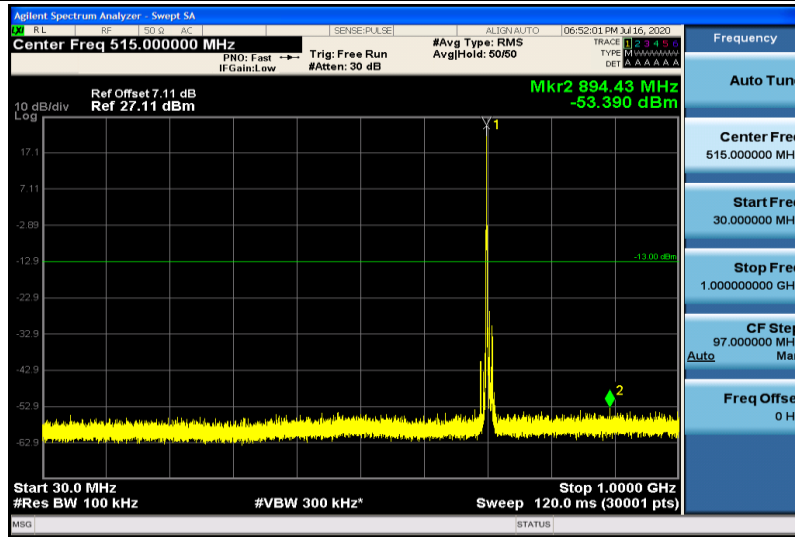

Band12-10MHz-QPSK-23095-1RB#0-1000~26000MHz

Band12-10MHz-QPSK-23130-1RB#0-30~1000MHz