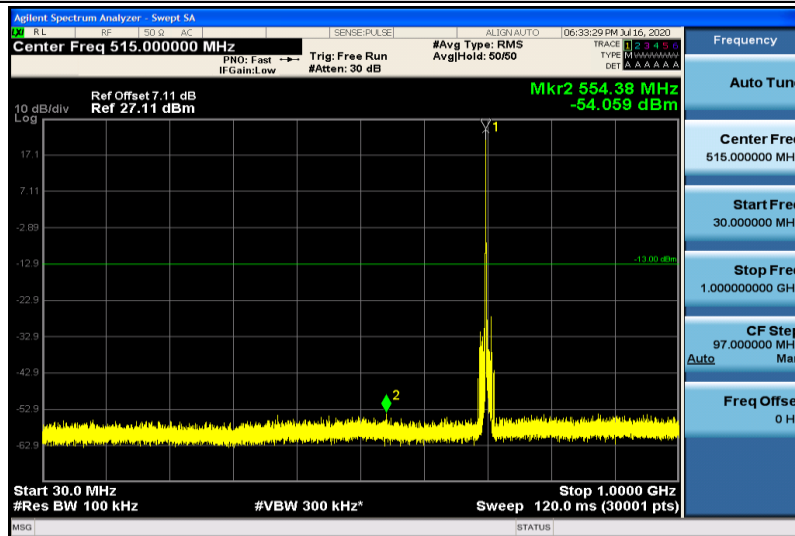

Band12-5MHz-QPSK-23095-1RB#0-1000~26000MHz

Band12-5MHz-QPSK-23155-1RB#0-30~1000MHz

Band12-5MHz-QPSK-23155-1RB#0-1000~26000MHz

Band12-5MHz-16QAM-23035-1RB#0-30~1000MHz

Band12-5MHz-16QAM-23035-1RB#0-1000~26000MHz