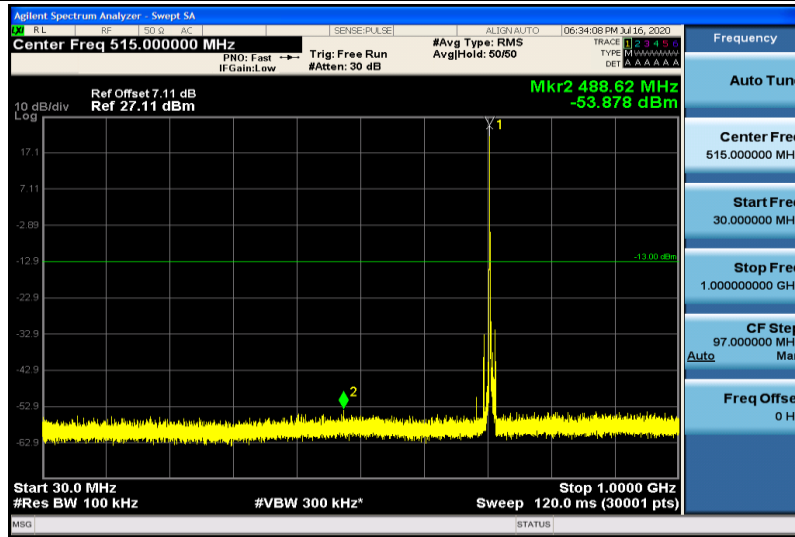

Band12-5MHz-QPSK-23095-1RB#0-1000~26000MHz

Band12-5MHz-QPSK-23155-1RB#0-30~1000MHz