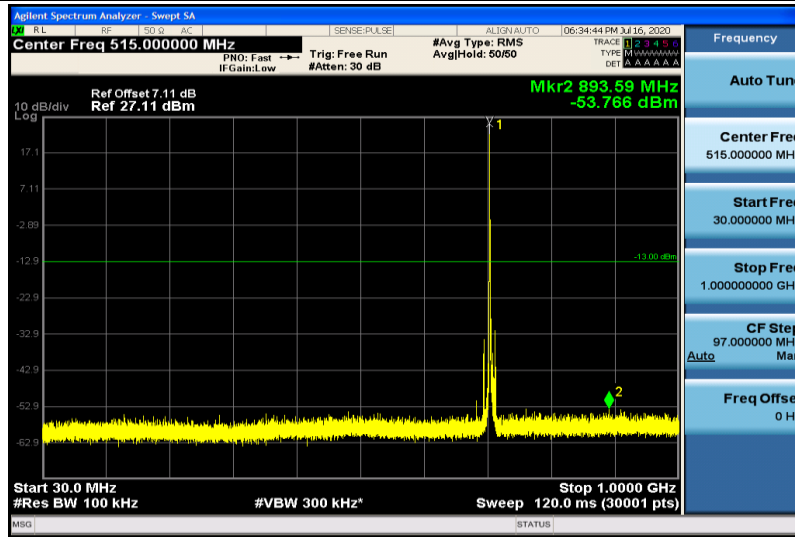

Band12-5MHz-16QAM-23095-1RB#0-1000~26000MHz

Band12-5MHz-16QAM-23155-1RB#0-30~1000MHz