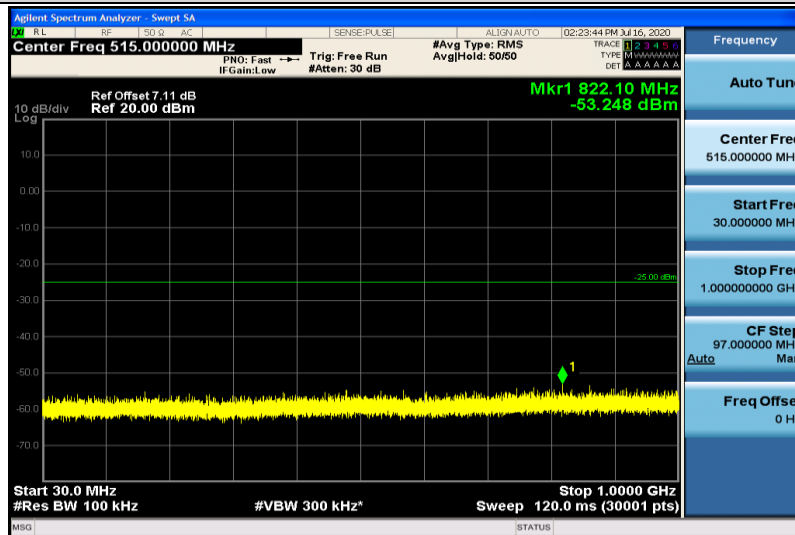

Band7-10MHz-QPSK-21400-1RB#0-1000~26000MHz

Band7-10MHz-16QAM-20800-1RB#0-30~1000MHz