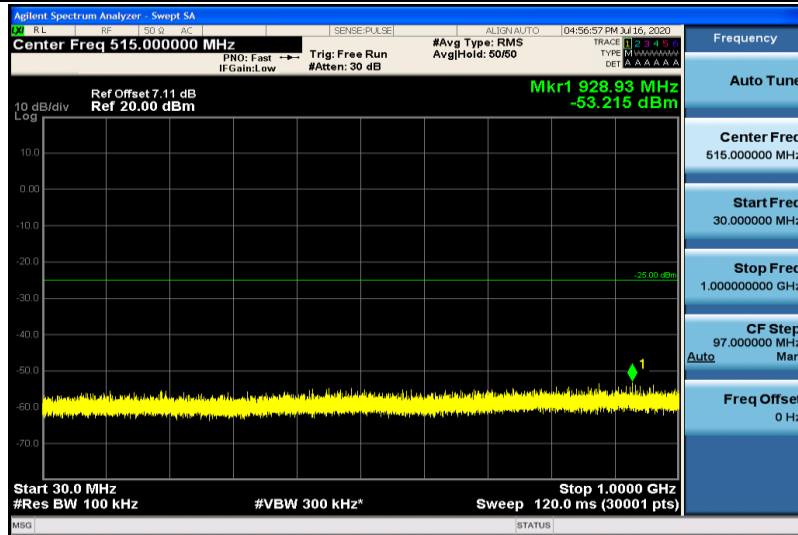

Band7-15MHz-QPSK-20825-1RB#0-1000~26000MHz

Band7-15MHz-QPSK-21100-1RB#0-30~1000MHz

Band7-15MHz-QPSK-21100-1RB#0-1000~26000MHz

Band7-15MHz-QPSK-21375-1RB#0-30~1000MHz

Band7-15MHz-QPSK-21375-1RB#0-1000~26000MHz