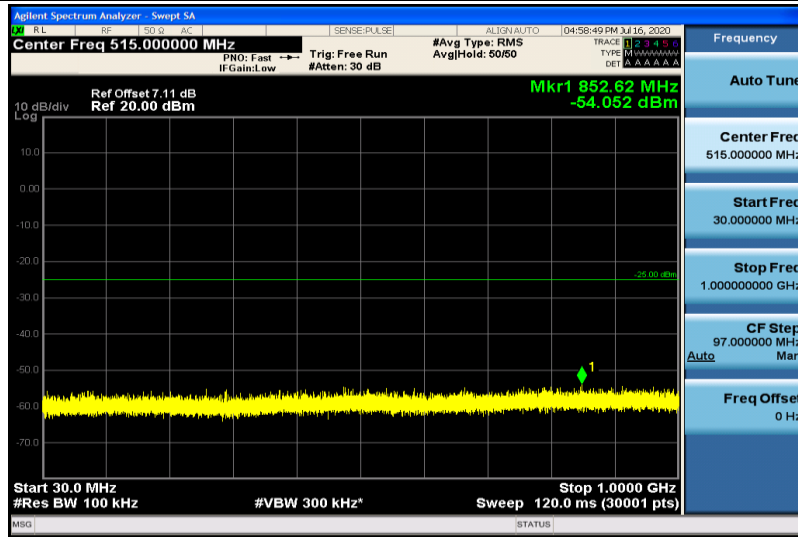

Band7-15MHz-QPSK-21100-1RB#0-1000~26000MHz

Band7-15MHz-QPSK-21375-1RB#0-30~1000MHz