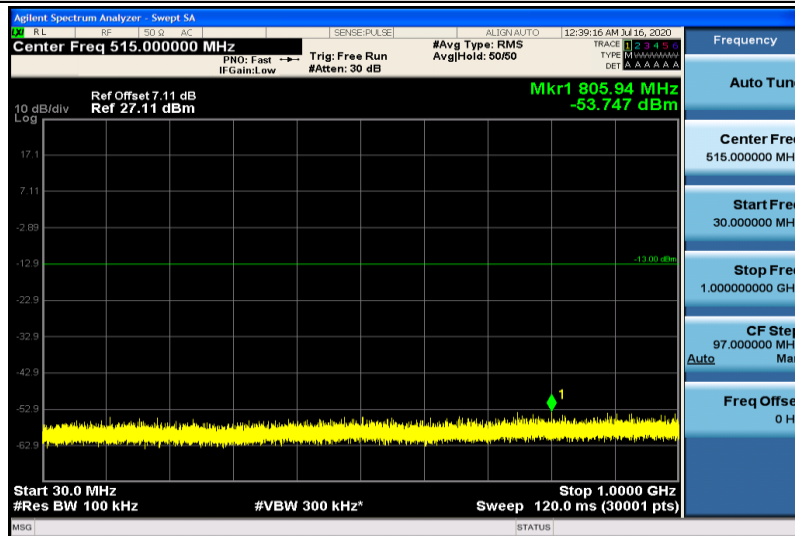

Band4-15MHz-QPSK-20025-1RB#0-1000~26000MHz

Band4-15MHz-QPSK-20175-1RB#0-30~1000MHz