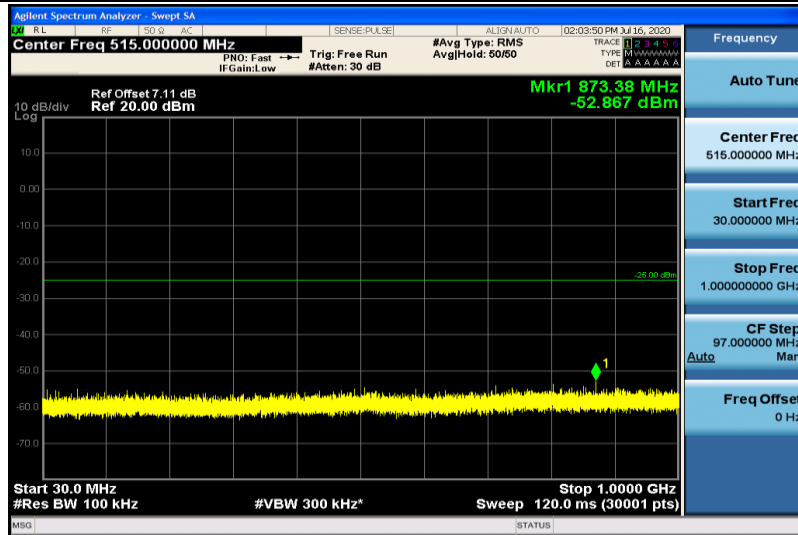

Band5-10MHz-16QAM-20600-1RB#0-1000~26000MHz

Band7-5MHz-QPSK-20775-1RB#0-30~1000MHz