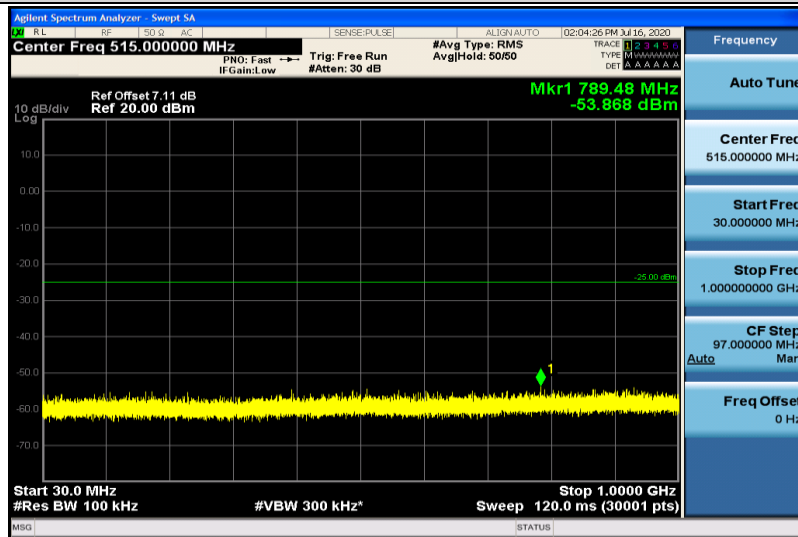

Band7-5MHz-QPSK-21425-1RB#0-1000~26000MHz

Band7-5MHz-16QAM-20775-1RB#0-30~1000MHz