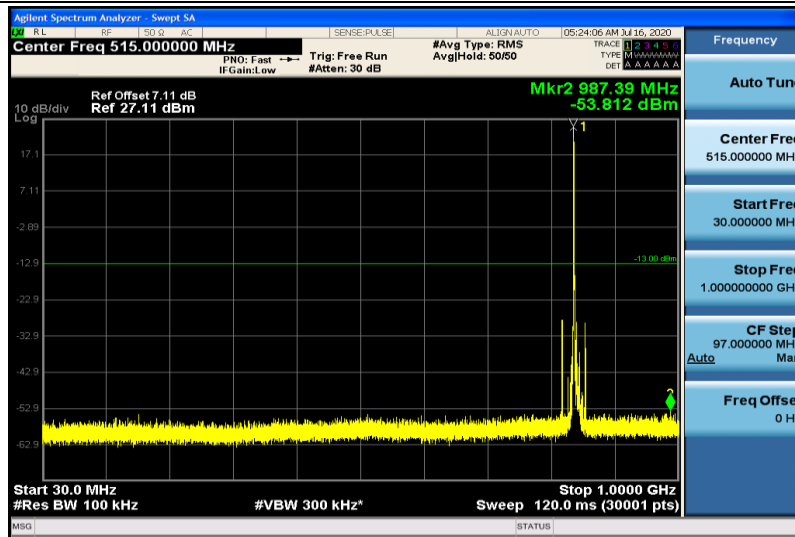

Band5-10MHz-QPSK-20450-1RB#0-30~1000MHz

Band5-10MHz-QPSK-20450-1RB#0-1000~26000MHz

Band5-10MHz-QPSK-20525-1RB#0-30~1000MHz

Band5-10MHz-QPSK-20525-1RB#0-1000~26000MHz

Band5-10MHz-QPSK-20600-1RB#0-30~1000MHz