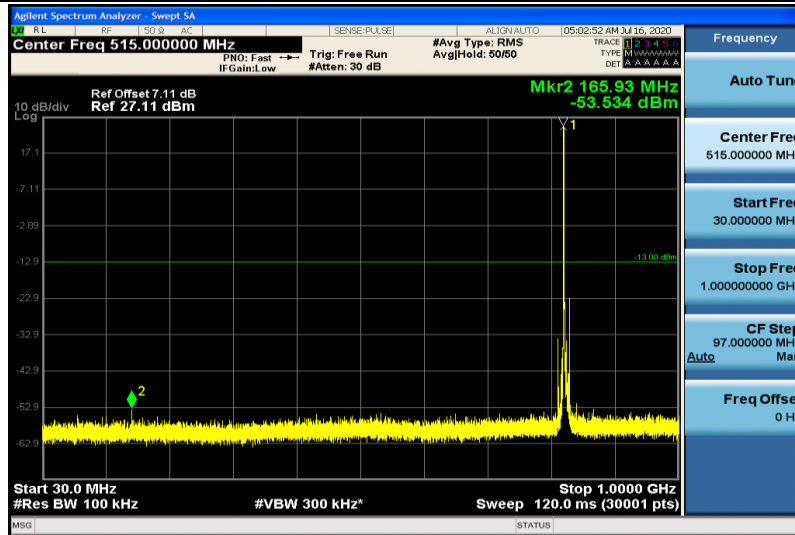

Band5-5MHz-QPSK-20425-1RB#0-1000~26000MHz

Band5-5MHz-QPSK-20525-1RB#0-30~1000MHz

Band5-5MHz-QPSK-20525-1RB#0-1000~26000MHz

Band5-5MHz-QPSK-20625-1RB#0-30~1000MHz

Band5-5MHz-QPSK-20625-1RB#0-1000~26000MHz

Band5-5MHz-16QAM-20425-1RB#0-30~1000MHz