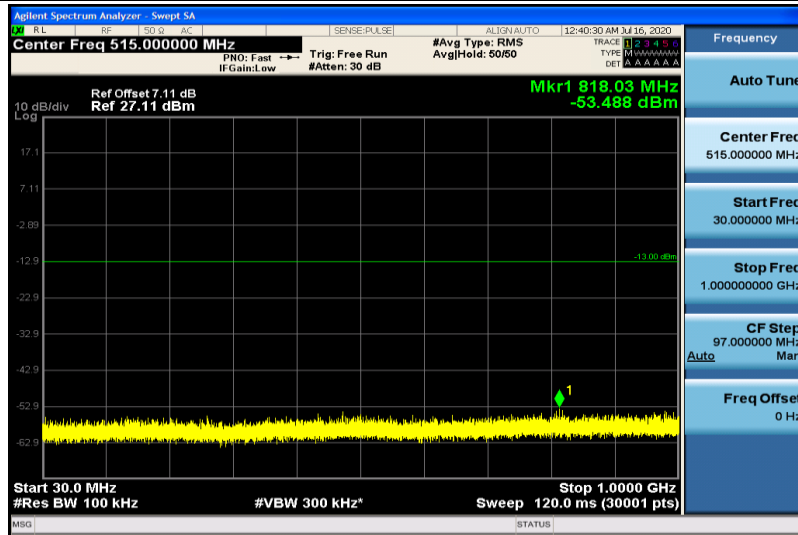

Band4-10MHz-16QAM-20350-1RB#0-1000~26000MHz

Band4-15MHz-QPSK-20025-1RB#0-30~1000MHz

Band4-15MHz-QPSK-20025-1RB#0-1000~26000MHz

Band4-15MHz-QPSK-20175-1RB#0-30~1000MHz

Band4-15MHz-QPSK-20175-1RB#0-1000~26000MHz