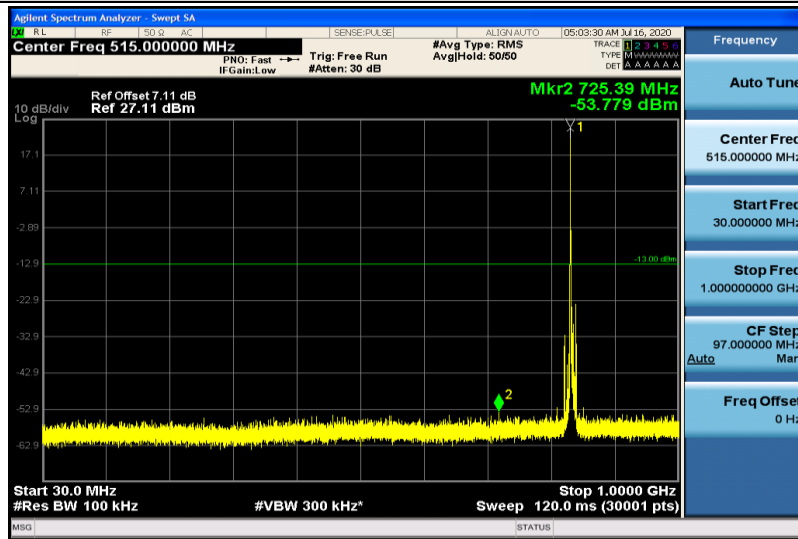

Band5-5MHz-QPSK-20425-1RB#0-1000~26000MHz

Band5-5MHz-QPSK-20525-1RB#0-30~1000MHz