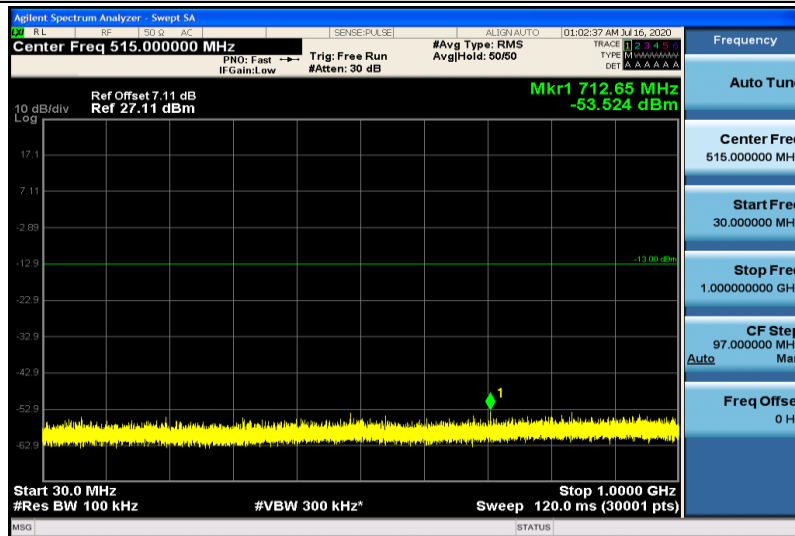

Band4-15MHz-16QAM-20175-1RB#0-1000~26000MHz

Band4-15MHz-16QAM-20325-1RB#0-30~1000MHz

Band4-15MHz-16QAM-20325-1RB#0-1000~26000MHz

Band4-20MHz-QPSK-20050-1RB#0-30~1000MHz

Band4-20MHz-QPSK-20050-1RB#0-1000~26000MHz