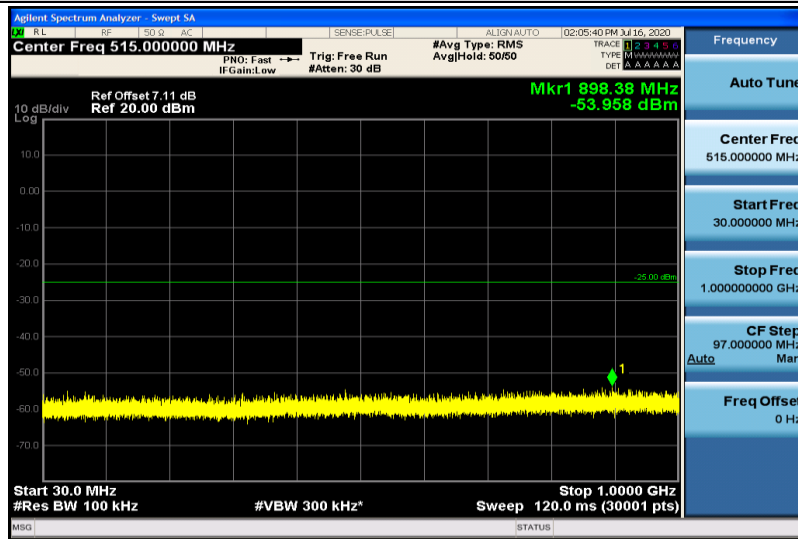

Band7-5MHz-QPSK-21100-1RB#0-1000~26000MHz

Band7-5MHz-QPSK-21425-1RB#0-30~1000MHz

Band7-5MHz-QPSK-21425-1RB#0-1000~26000MHz

Band7-5MHz-16QAM-20775-1RB#0-30~1000MHz

Band7-5MHz-16QAM-20775-1RB#0-1000~26000MHz