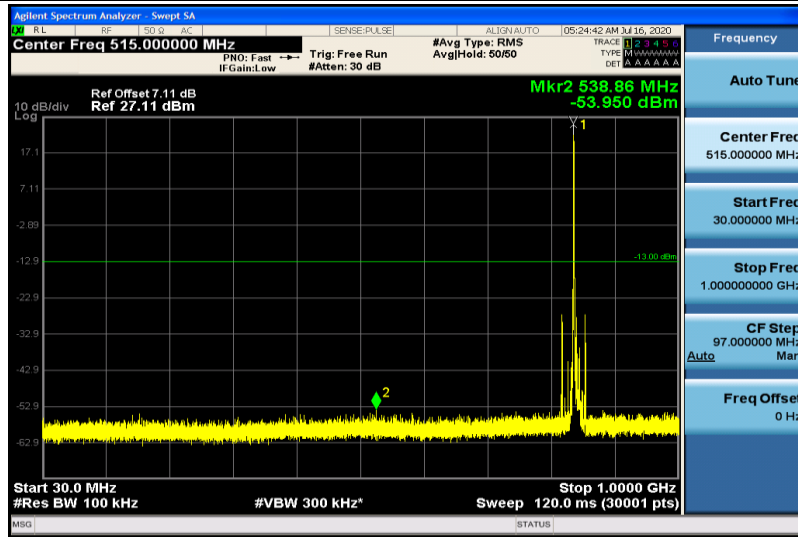

Band5-10MHz-QPSK-20600-1RB#0-1000~26000MHz

Band5-10MHz-16QAM-20450-1RB#0-30~1000MHz

Band5-10MHz-16QAM-20450-1RB#0-1000~26000MHz

Band5-10MHz-16QAM-20525-1RB#0-30~1000MHz

Band5-10MHz-16QAM-20525-1RB#0-1000~26000MHz