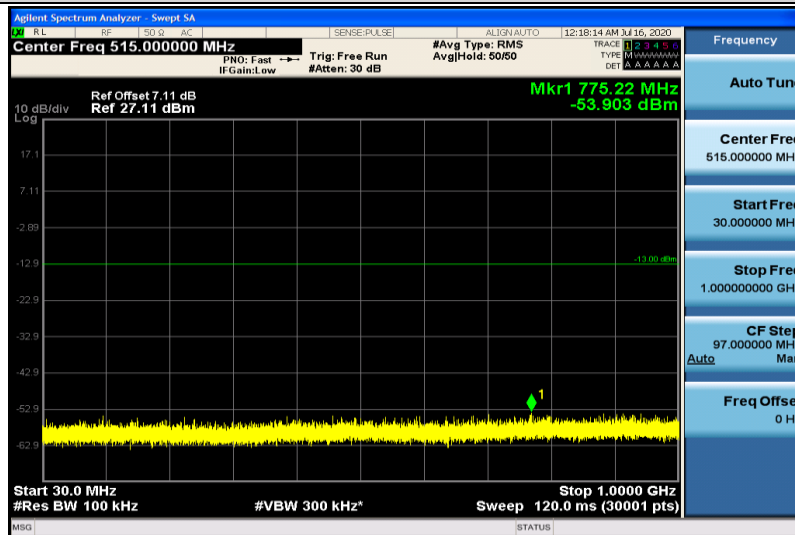

Band4-10MHz-QPSK-20000-1RB#0-1000~26000MHz

Band4-10MHz-QPSK-20175-1RB#0-30~1000MHz

Band4-10MHz-QPSK-20175-1RB#0-1000~26000MHz

Band4-10MHz-QPSK-20350-1RB#0-30~1000MHz

Band4-10MHz-QPSK-20350-1RB#0-1000~26000MHz