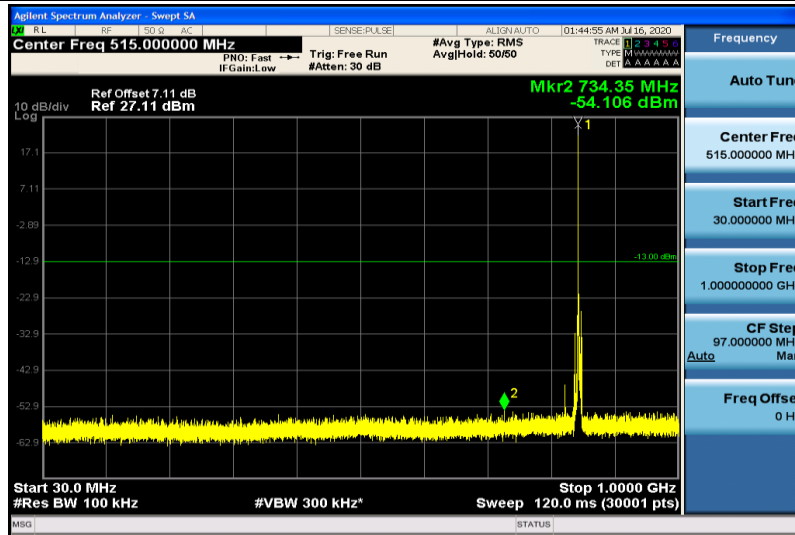

Band5-3MHz-QPSK-20525-1RB#0-1000~26000MHz

Band5-3MHz-QPSK-20635-1RB#0-30~1000MHz