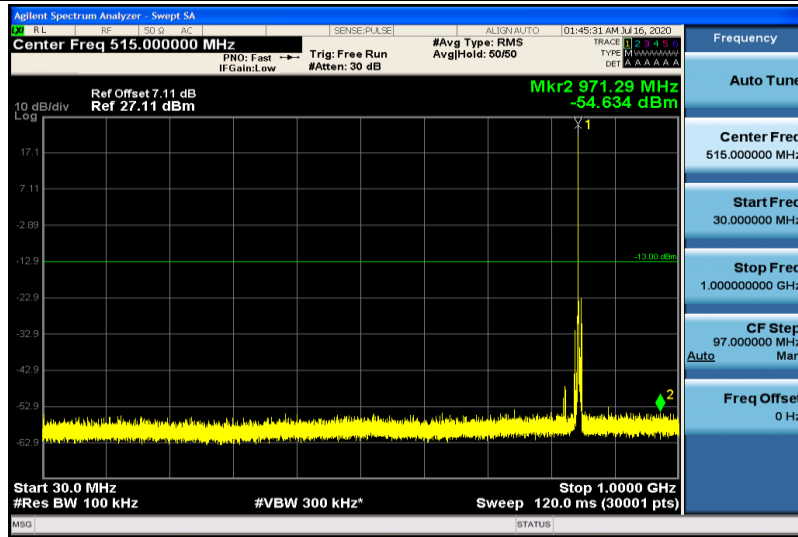

Band5-3MHz-16QAM-20525-1RB#0-1000~26000MHz

Band5-3MHz-16QAM-20635-1RB#0-30~1000MHz