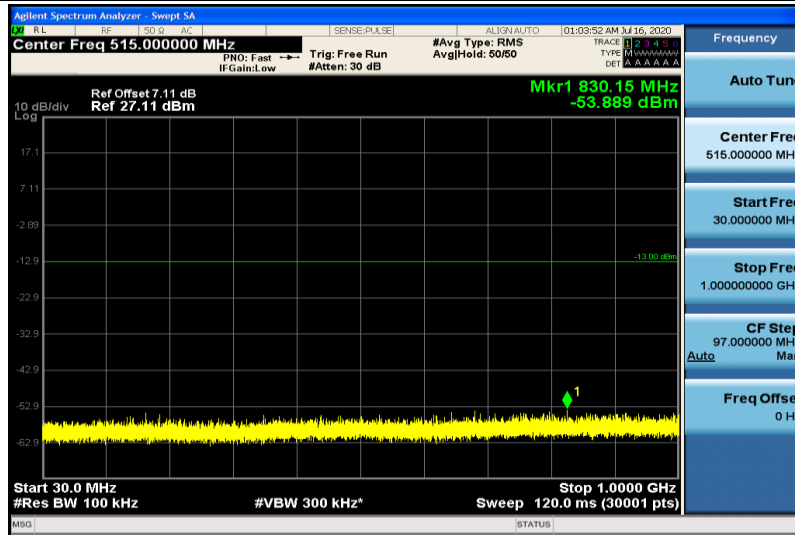

Band4-20MHz-QPSK-20175-1RB#0-1000~26000MHz

Band4-20MHz-QPSK-20300-1RB#0-30~1000MHz