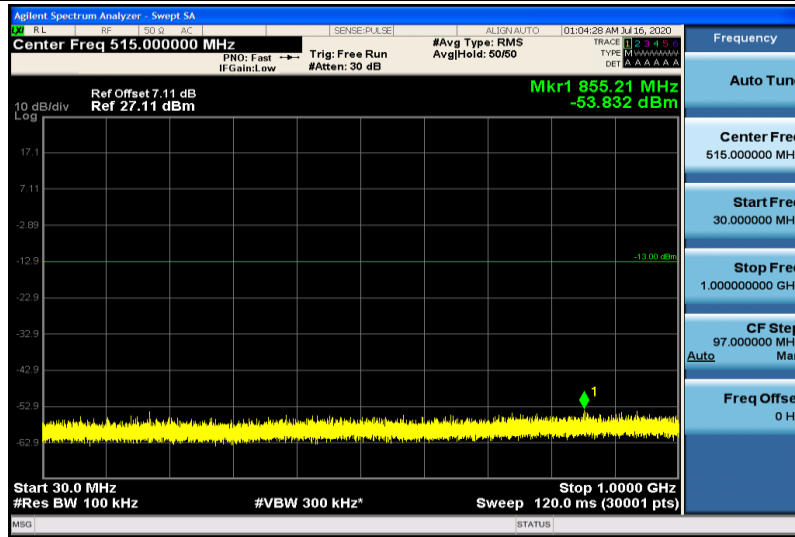

Band4-20MHz-16QAM-20175-1RB#0-1000~26000MHz

Band4-20MHz-16QAM-20300-1RB#0-30~1000MHz