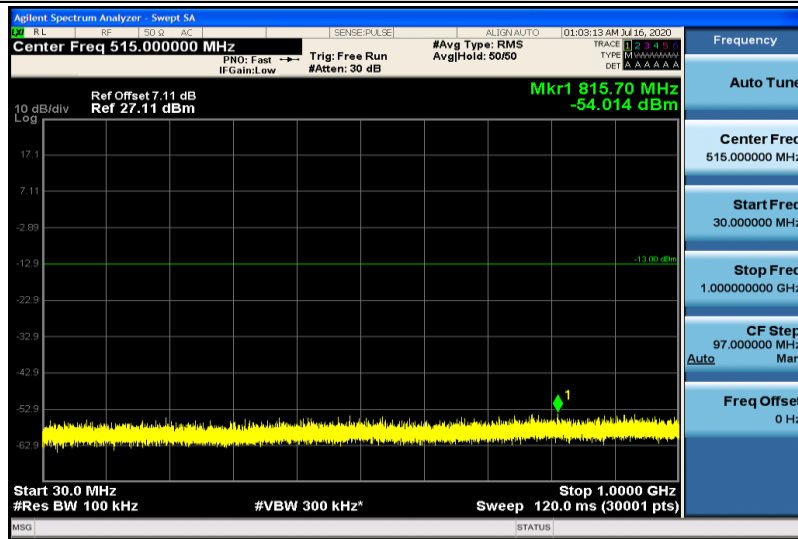

Band4-20MHz-16QAM-20050-1RB#0-1000~26000MHz

Band4-20MHz-16QAM-20175-1RB#0-30~1000MHz