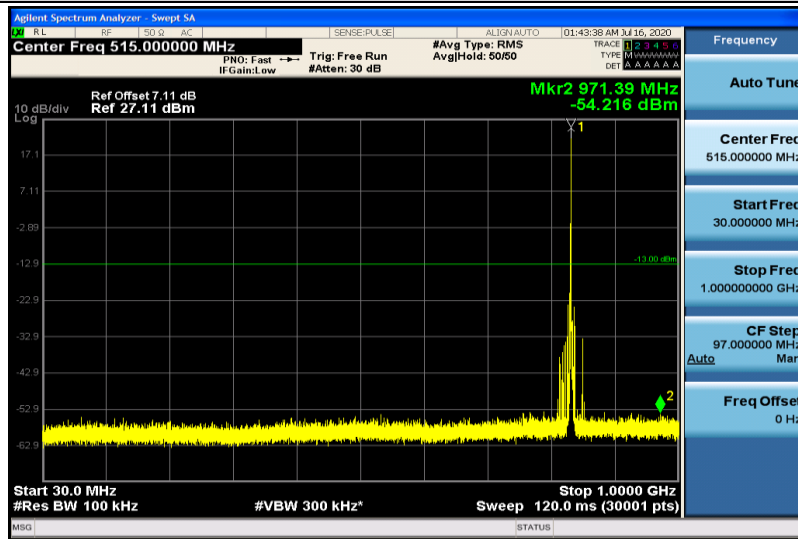

Band5-1.4MHz-16QAM-20643-1RB#0-30~1000MHz

Band5-1.4MHz-16QAM-20643-1RB#0-1000~26000MHz

Band5-3MHz-QPSK-20415-1RB#0-30~1000MHz

Band5-3MHz-QPSK-20415-1RB#0-1000~26000MHz

Band5-3MHz-QPSK-20525-1RB#0-30~100MHz