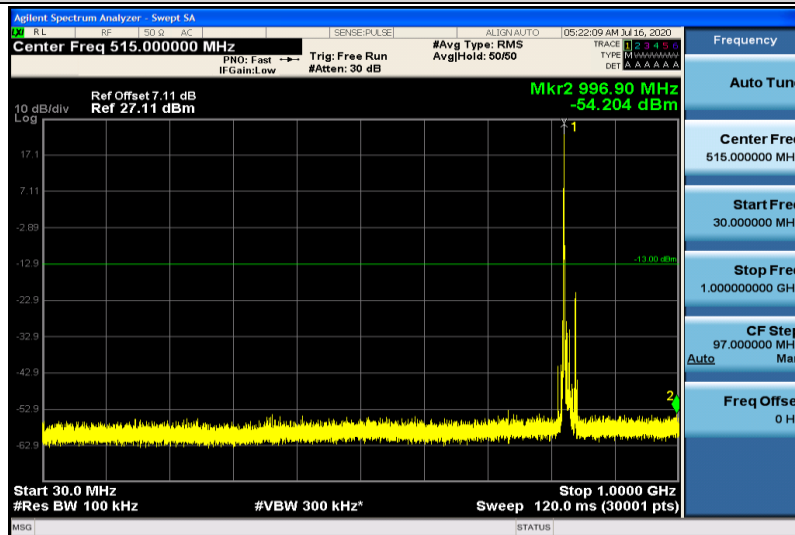

Band5-10MHz-QPSK-20600-1RB#0-1000~26000MHz

Band5-10MHz-16QAM-20450-1RB#0-30~1000MHz