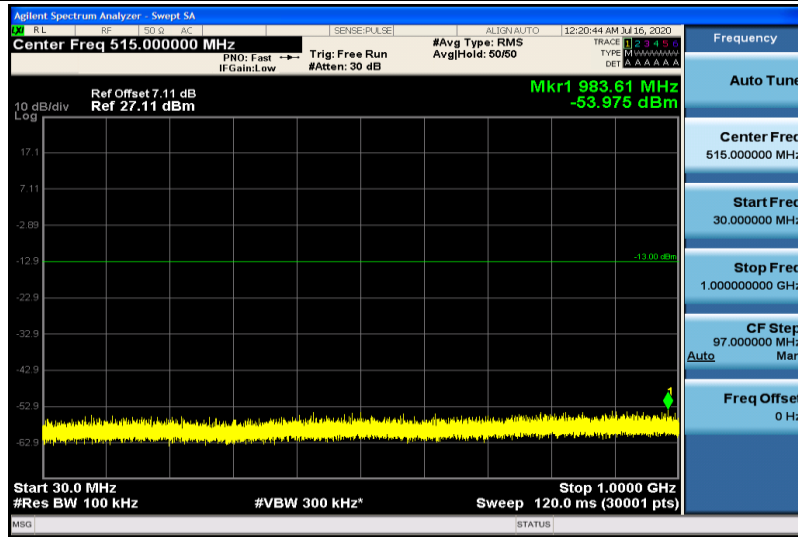

Band4-10MHz-16QAM-20000-1RB#0-30~1000MHz

Band4-10MHz-16QAM-20000-1RB#0-1000~26000MHz

Band4-10MHz-16QAM-20175-1RB#0-30~1000MHz

Band4-10MHz-16QAM-20175-1RB#0-1000~26000MHz

Band4-10MHz-16QAM-20350-1RB#0-30~1000MHz