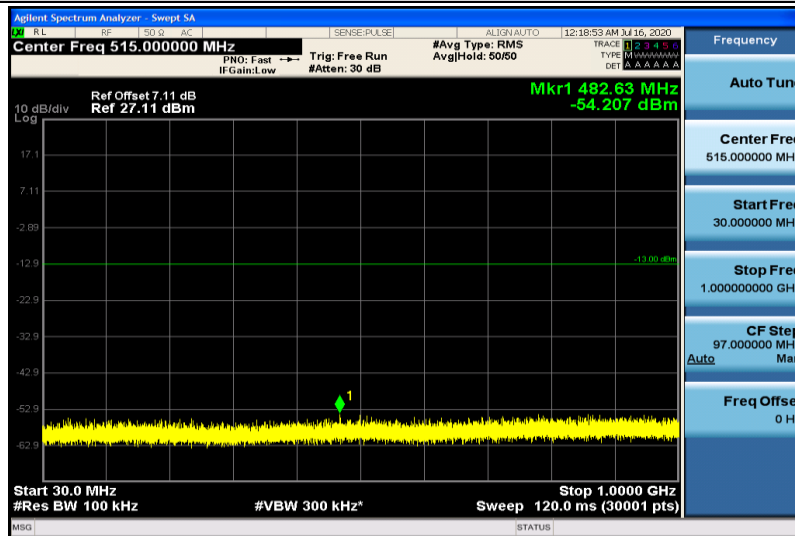

Band4-10MHz-QPSK-20000-1RB#0-1000~26000MHz

Band4-10MHz-QPSK-20175-1RB#0-30~1000MHz

Band4-10MHz-QPSK-20175-1RB#0-1000~26000MHz

Band4-10MHz-QPSK-20350-1RB#0-30~1000MHz

Band4-10MHz-QPSK-20350-1RB#0-1000~26000MHz