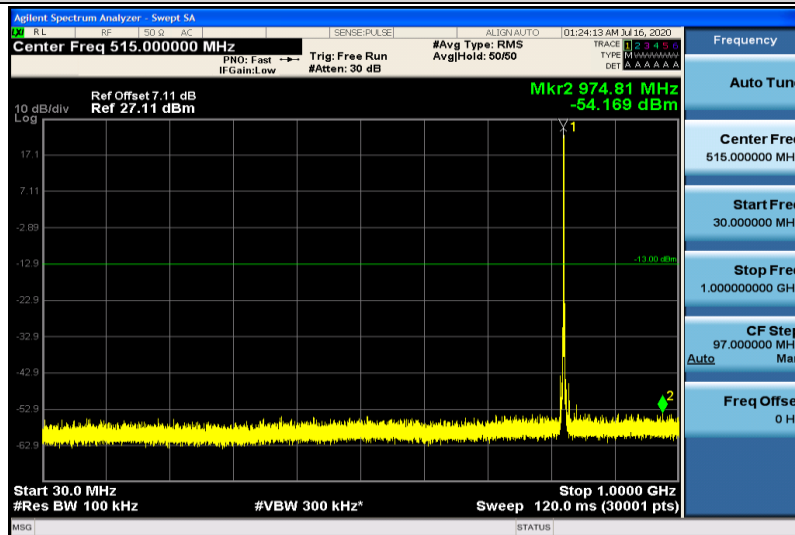

Band4-20MHz-16QAM-20050-1RB#0-1000~26000MHz

Band4-20MHz-16QAM-20175-1RB#0-30~1000MHz

Band4-20MHz-16QAM-20175-1RB#0-1000~26000MHz

Band4-20MHz-16QAM-20300-1RB#0-30~1000MHz

Band4-20MHz-16QAM-20300-1RB#0-1000~26000MHz