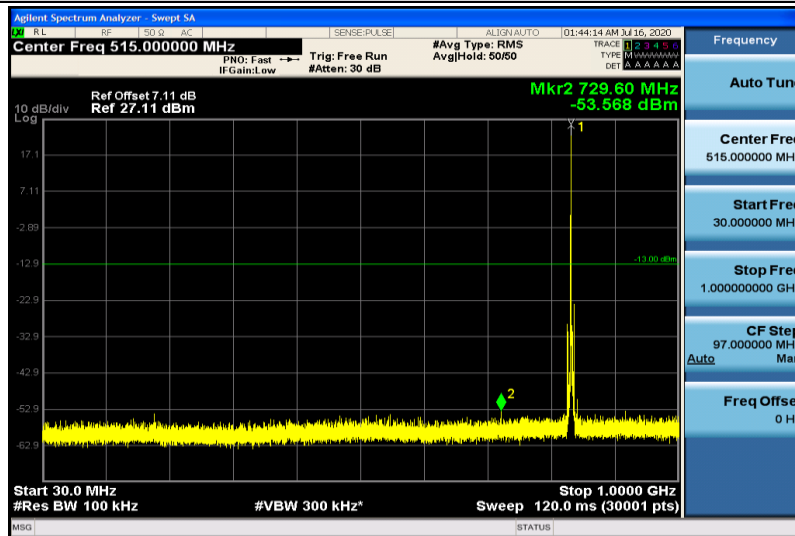

Band5-3MHz-QPSK-20525-1RB#0-1000~26000MHz

Band5-3MHz-QPSK-20635-1RB#0-30~1000MHz

Band5-3MHz-QPSK-20635-1RB#0-1000~26000MHz

Band5-3MHz-16QAM-20415-1RB#0-30~1000MHz

Band5-3MHz-16QAM-20415-1RB#0-1000~26000MHz