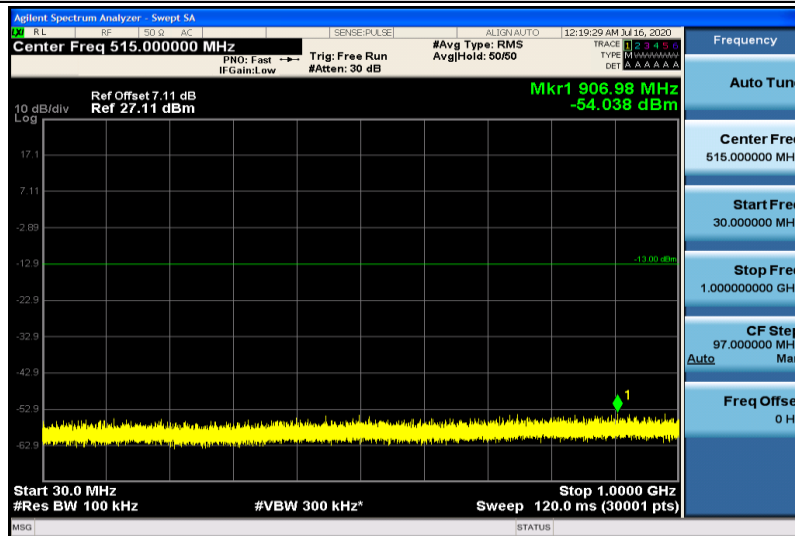

Band4-10MHz-16QAM-20000-1RB#0-1000~26000MHz

Band4-10MHz-16QAM-20175-1RB#0-30~1000MHz