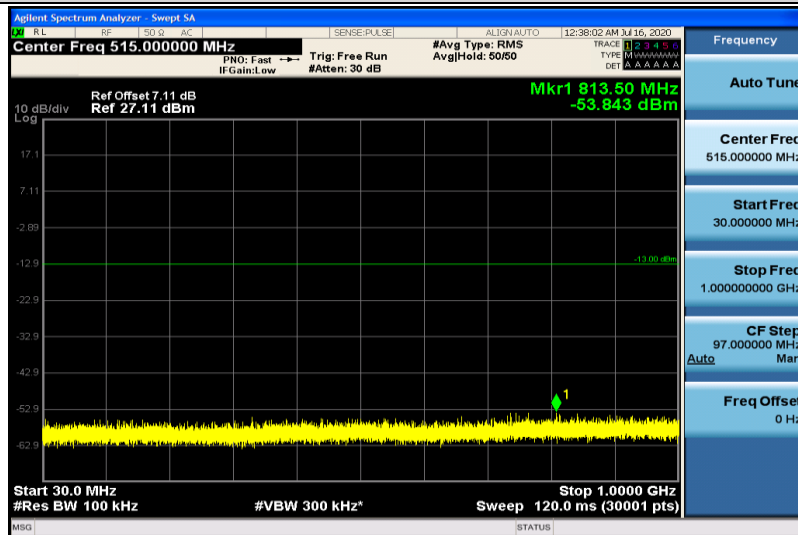

Band4-10MHz-16QAM-20350-1RB#0-1000~26000MHz

Band4-15MHz-QPSK-20025-1RB#0-30~1000MHz