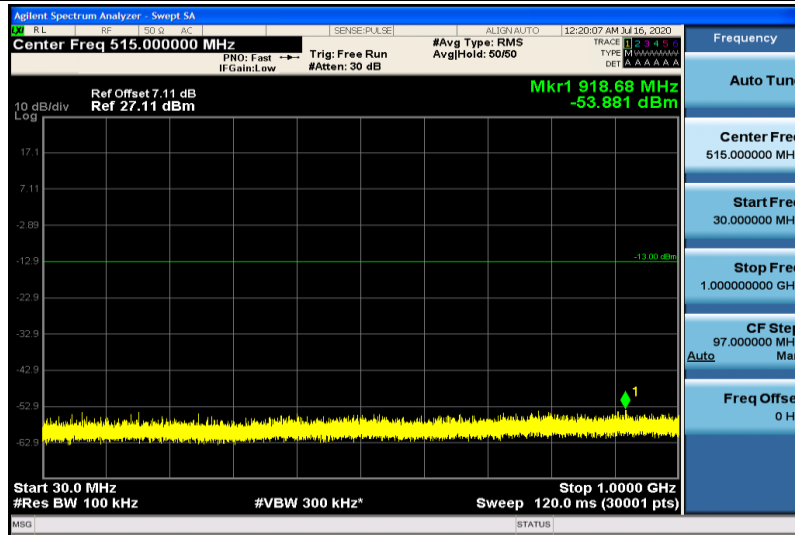

Band4-10MHz-QPSK-20000-1RB#0-1000~26000MHz

Band4-10MHz-QPSK-20175-1RB#0-30~1000MHz

Band4-10MHz-QPSK-20175-1RB#0-1000~26000MHz

Band4-10MHz-QPSK-20350-1RB#0-30~1000MHz

Band4-10MHz-QPSK-20350-1RB#0-1000~26000MHz