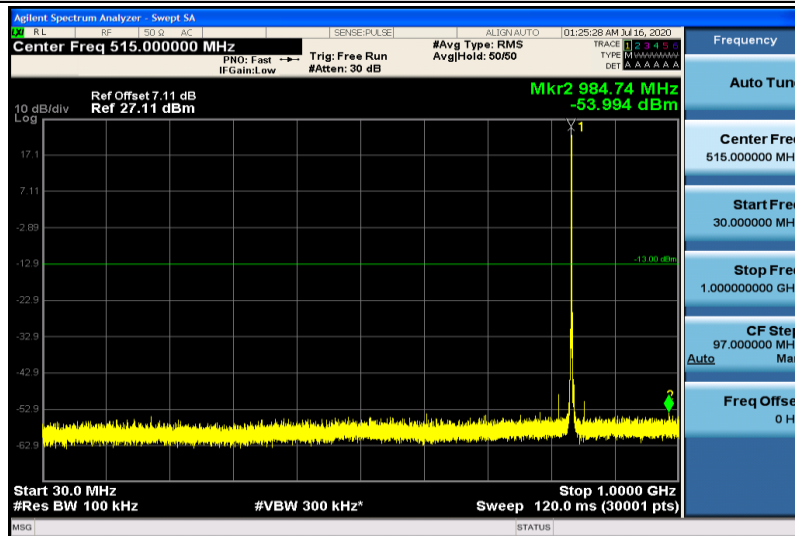

Band5-1.4MHz-QPSK-20407-1RB#0-1000~26000MHz

Band5-1.4MHz-QPSK-20525-1RB#0-30~1000MHz