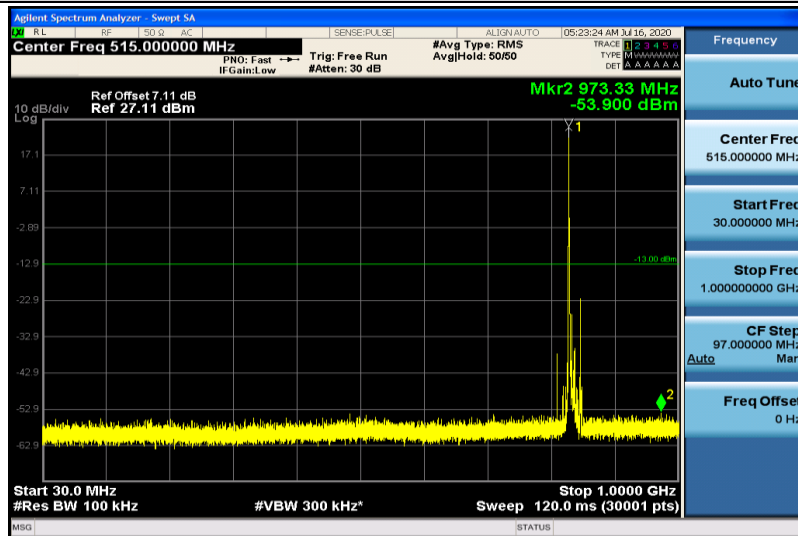

Band5-10MHz-16QAM-20450-1RB#0-1000~26000MHz

Band5-10MHz-16QAM-20525-1RB#0-30~1000MHz