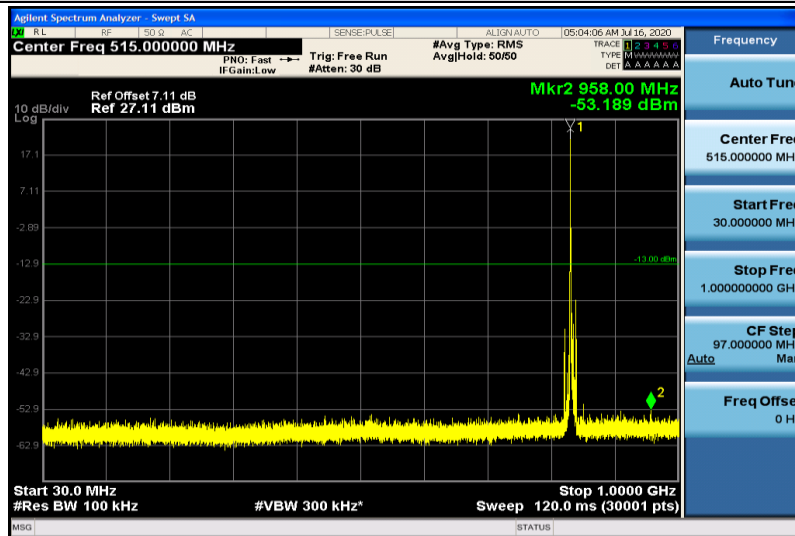

Band5-5MHz-16QAM-20425-1RB#0-1000~26000MHz

Band5-5MHz-16QAM-20525-1RB#0-30~1000MHz