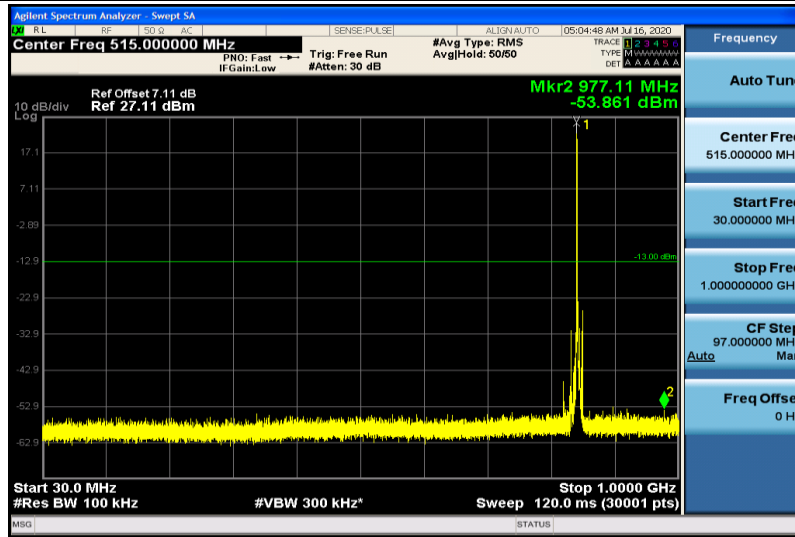

Band5-5MHz-QPSK-20525-1RB#0-1000~26000MHz

Band5-5MHz-QPSK-20625-1RB#0-30~1000MHz