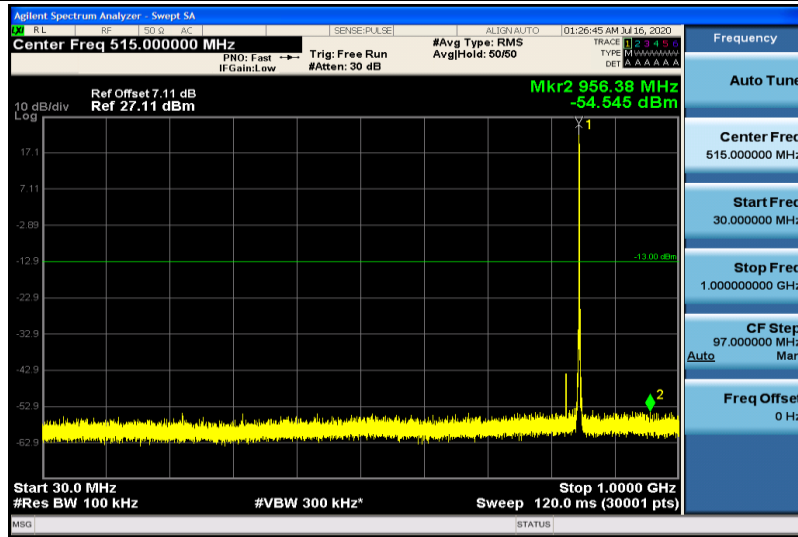

Band5-1.4MHz-QPSK-20407-1RB#0-30~1000MHz

Band5-1.4MHz-QPSK-20407-1RB#0-1000~26000MHz

Band5-1.4MHz-QPSK-20525-1RB#0-30~1000MHz

Band5-1.4MHz-QPSK-20525-1RB#0-1000~26000MHz

Band5-1.4MHz-QPSK-20643-1RB#0-30~1000MHz