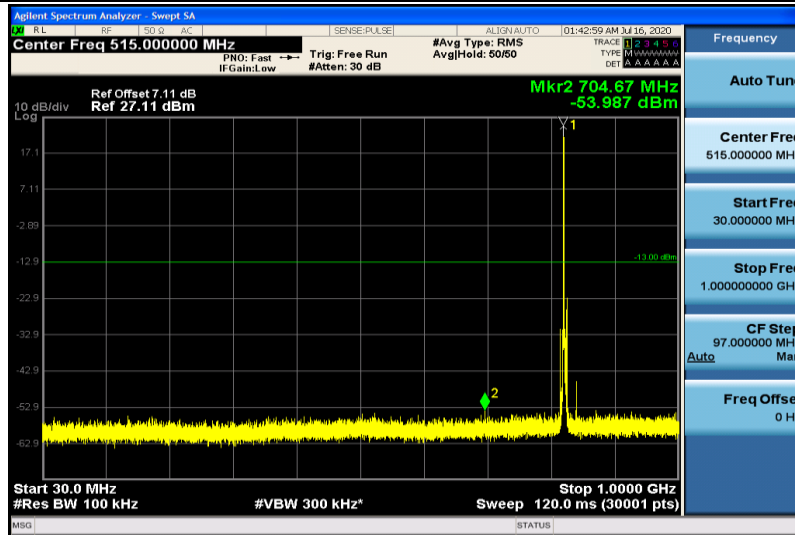

Band5-3MHz-QPSK-20635-1RB#0-1000~26000MHz

Band5-3MHz-16QAM-20415-1RB#0-30~1000MHz