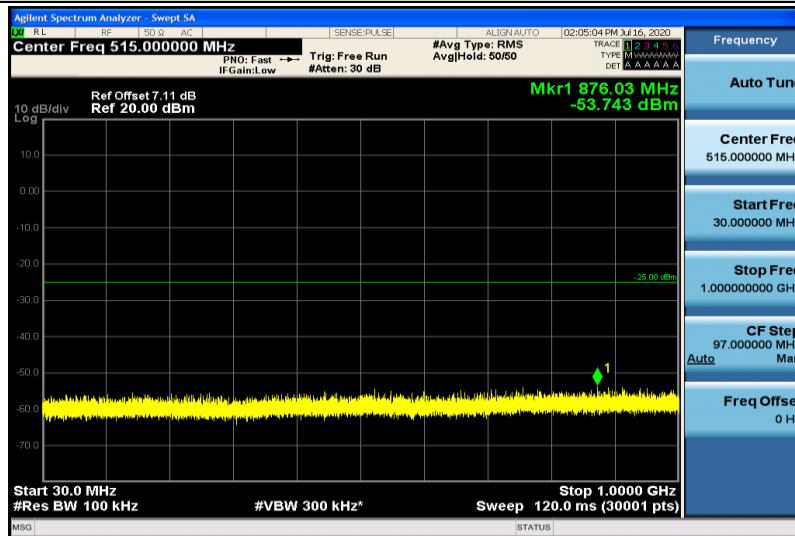

Band5-10MHz-16QAM-20600-1RB#0-30~1000MHz

Band5-10MHz-16QAM-20600-1RB#0-1000~26000MHz

Band7-5MHz-QPSK-20775-1RB#0-30~1000MHz

Band7-5MHz-QPSK-20775-1RB#0-1000~26000MHz

Band7-5MHz-QPSK-21100-1RB#0-30~1000MHz