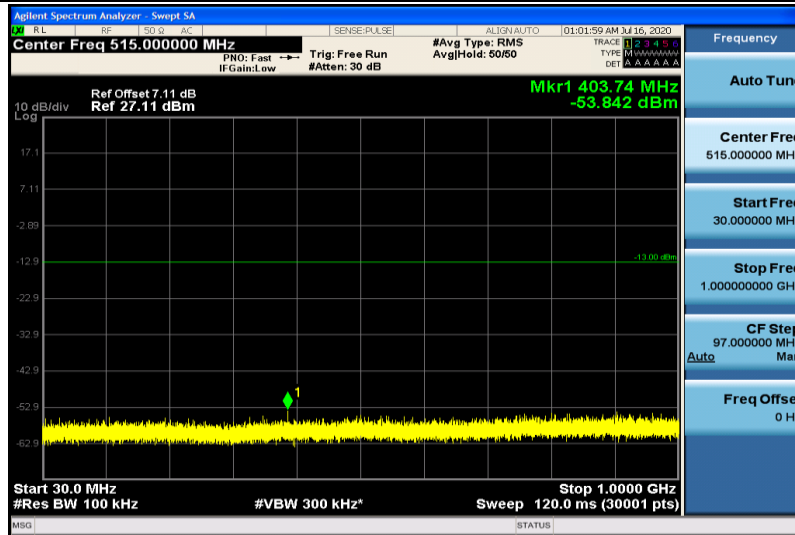

Band4-20MHz-QPSK-20175-1RB#0-30~1000MHz

Band4-20MHz-QPSK-20175-1RB#0-1000~26000MHz

Band4-20MHz-QPSK-20300-1RB#0-30~1000MHz

Band4-20MHz-QPSK-20300-1RB#0-1000~26000MHz

Band4-20MHz-16QAM-20050-1RB#0-30~1000MHz