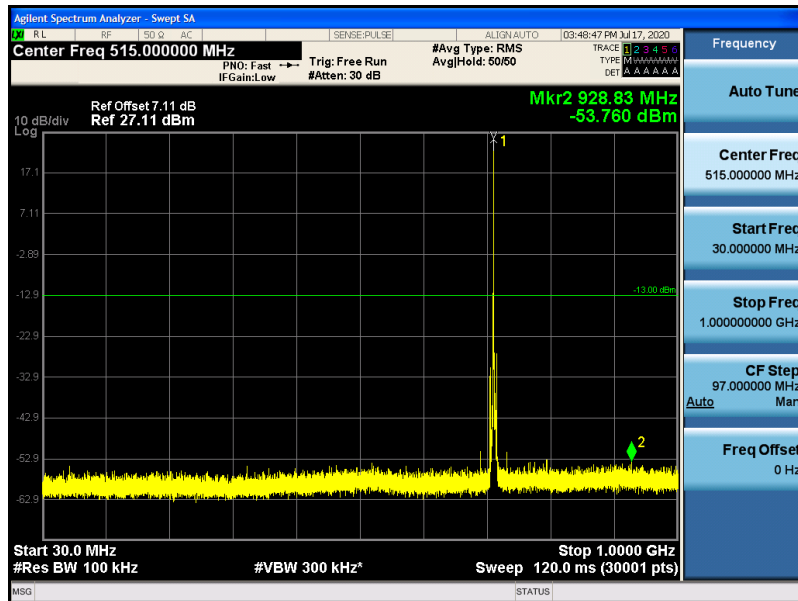

Band5-3MHz-16QAM-20525-1RB#0-30~1000MHz

Band5-3MHz-16QAM-20525-1RB#0-1000~26000MHz

Band5-3MHz-16QAM-20635-1RB#0-30~1000MHz

Band5-3MHz-16QAM-20635-1RB#0-1000~26000MHz

Band5-5MHz-QPSK-20425-1RB#0-30~1000MHz