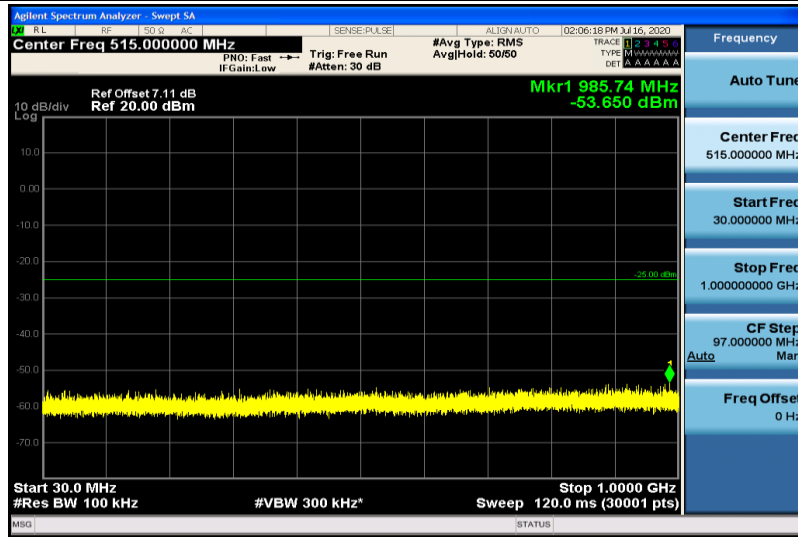

Band7-5MHz-QPSK-21100-1RB#0-1000~26000MHz

Band7-5MHz-QPSK-21425-1RB#0-30~1000MHz