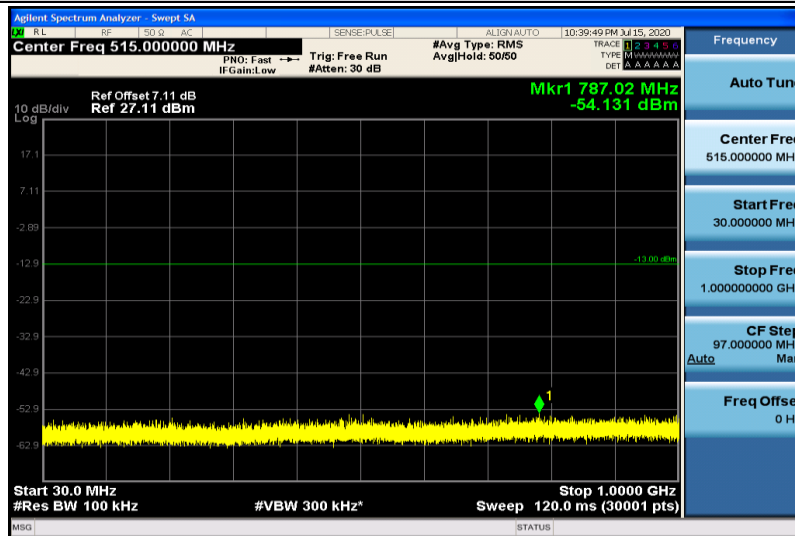

Band2-15MHz-16QAM-18675-1RB#0-1000~26000MHz

Band2-15MHz-16QAM-18900-1RB#0-30~1000MHz