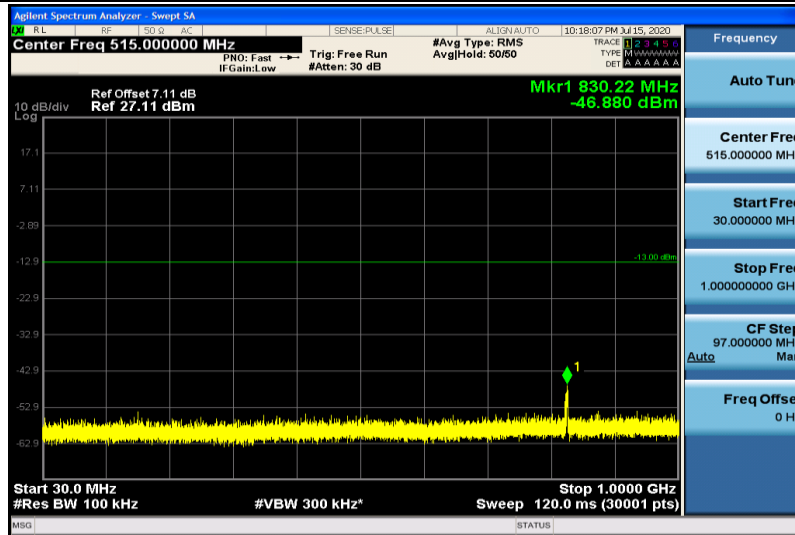

Band2-5MHz-16QAM-19175-1RB#0-1000~26000MHz

Band2-10MHz-QPSK-18650-1RB#0-30~1000MHz