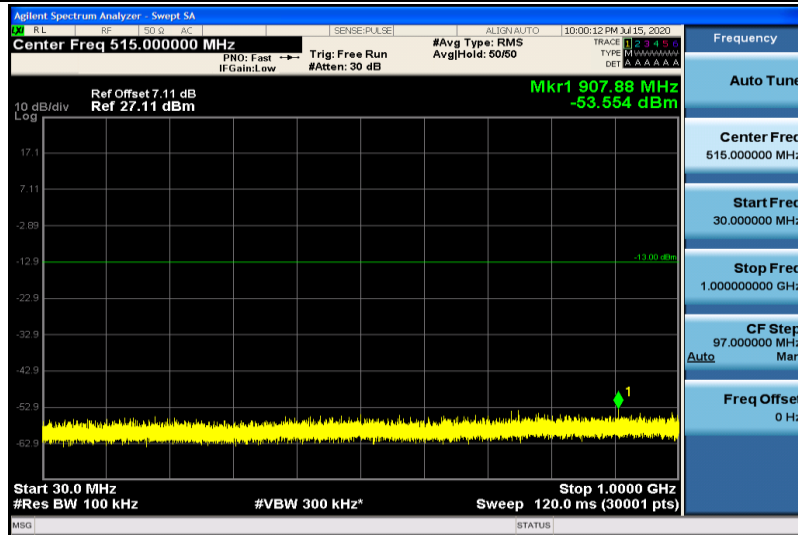

Band2-3MHz-16QAM-19185-1RB#0-1000~26000MHz

Band2-5MHz-QPSK-18625-1RB#0-30~1000MHz