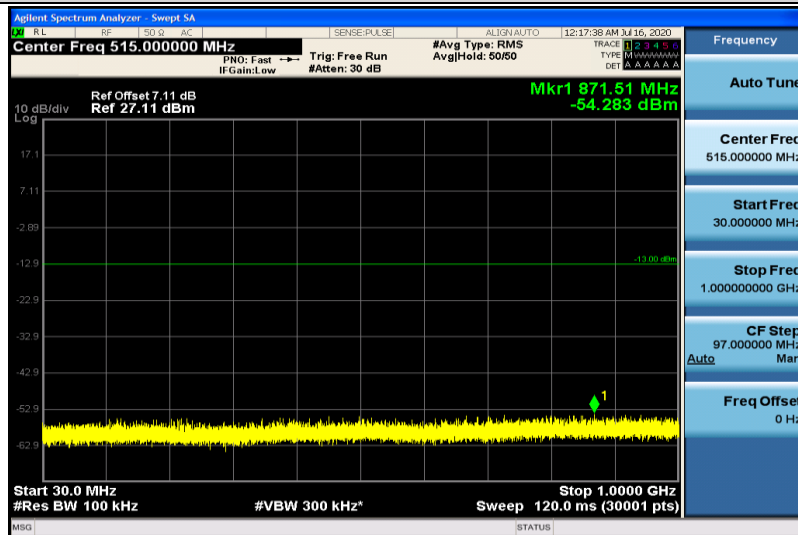

Band4-5MHz-16QAM-20375-1RB#0-1000~26000MHz

Band4-10MHz-QPSK-20000-1RB#0-30~1000MHz