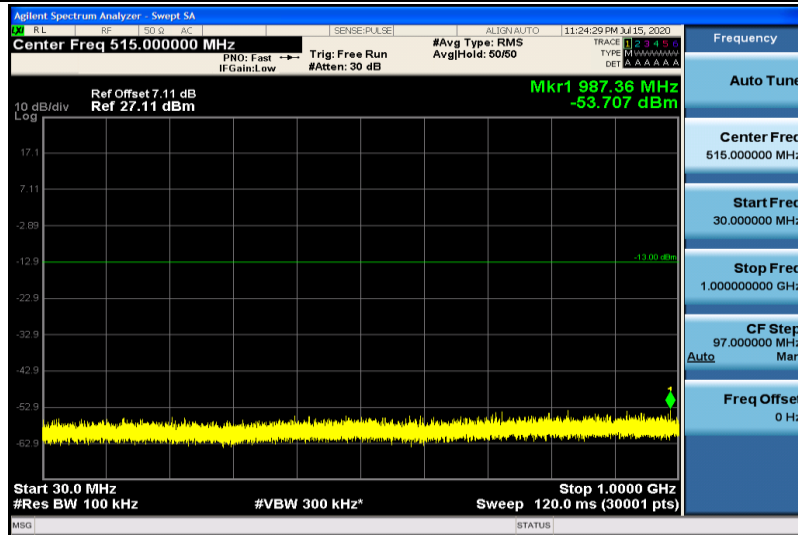

Band4-1.4MHz-QPSK-20175-1RB#0-30~1000MHz

Band4-1.4MHz-QPSK-20175-1RB#0-1000~26000MHz

Band4-1.4MHz-QPSK-20393-1RB#0-30~1000MHz

Band4-1.4MHz-QPSK-20393-1RB#0-1000~26000MHz

Band4-1.4MHz-16QAM-19957-1RB#0-30~1000MHz