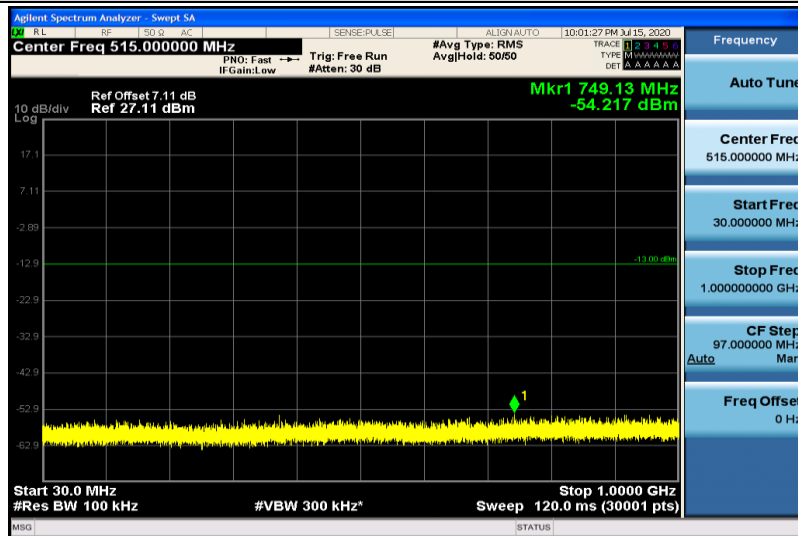

Band2-3MHz-16QAM-19185-1RB#0-30~1000MHz

Band2-3MHz-16QAM-19185-1RB#0-1000~26000MHz

Band2-5MHz-QPSK-18625-1RB#0-30~1000MHz

Band2-5MHz-QPSK-18625-1RB#0-1000~26000MHz

Band2-5MHz-QPSK-18900-1RB#0-30~1000MHz

Band2-5MHz-QPSK-18900-1RB#0-1000~26000MHz