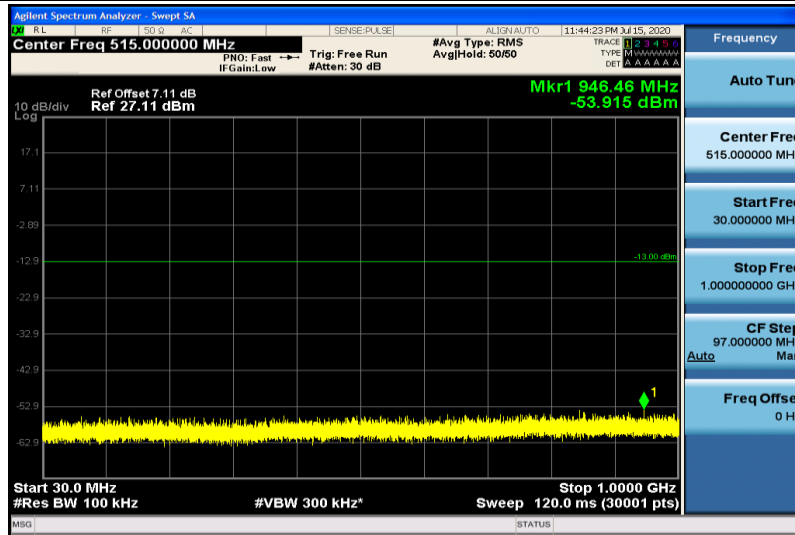

Band4-3MHz-16QAM-19965-1RB#0-30~1000MHz

Band4-3MHz-16QAM-19965-1RB#0-1000~26000MHz

Band4-3MHz-16QAM-20175-1RB#0-30~1000MHz

Band4-3MHz-16QAM-20175-1RB#0-1000~26000MHz

Band4-3MHz-16QAM-20385-1RB#0-30~1000MHz