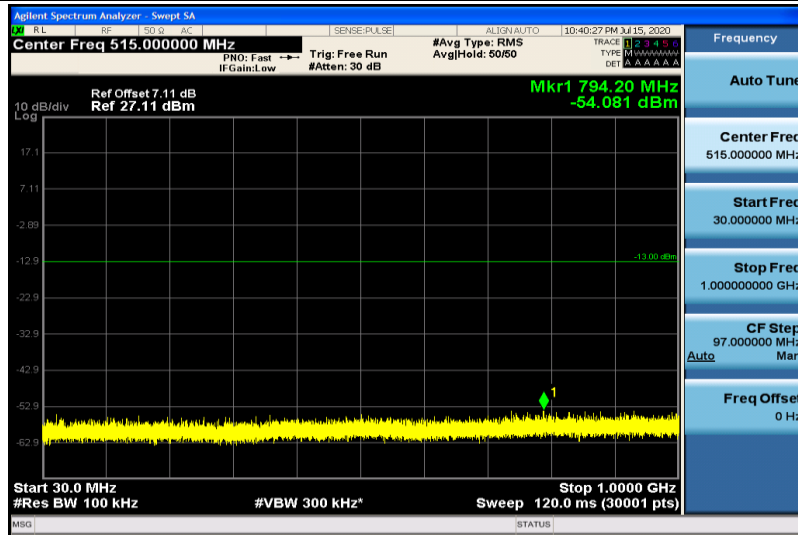

Band2-15MHz-QPSK-18900-1RB#0-1000~26000MHz

Band2-15MHz-QPSK-19125-1RB#0-30~1000MHz