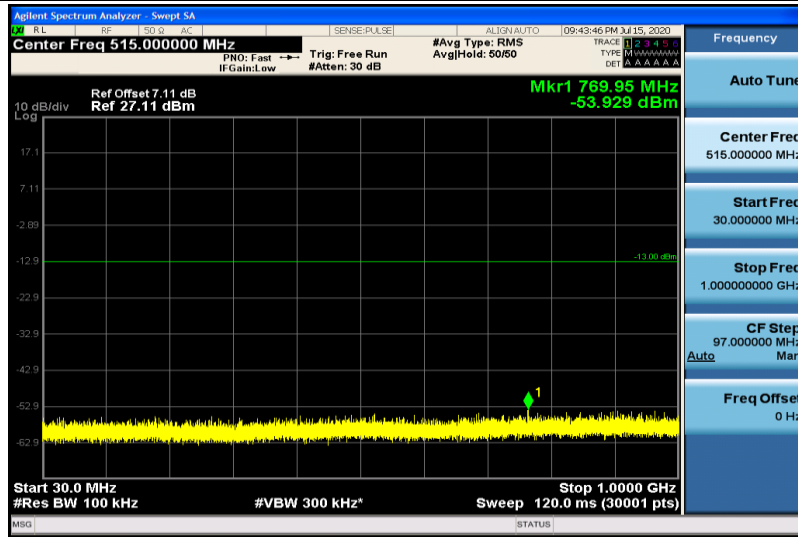

Band2-3MHz-QPSK-19185-1RB#0-30~1000MHz

Band2-3MHz-QPSK-19185-1RB#0-1000~26000MHz

Band2-3MHz-16QAM-18615-1RB#0-30~1000MHz

Band2-3MHz-16QAM-18615-1RB#0-1000~26000MHz

Band2-3MHz-16QAM-18900-1RB#0-30~1000MHz

Band2-3MHz-16QAM-18900-1RB#0-1000~26000MHz