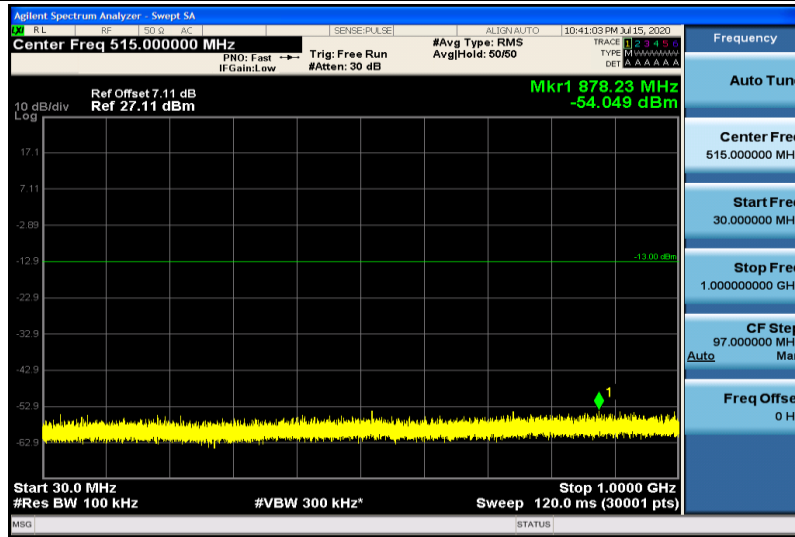

Band2-15MHz-16QAM-18675-1RB#0-30~1000MHz

Band2-15MHz-16QAM-18675-1RB#0-1000~26000MHz

Band2-15MHz-16QAM-18900-1RB#0-30~1000MHz

Band2-15MHz-16QAM-18900-1RB#0-1000~26000MHz

Band2-15MHz-16QAM-19125-1RB#0-30~1000MHz