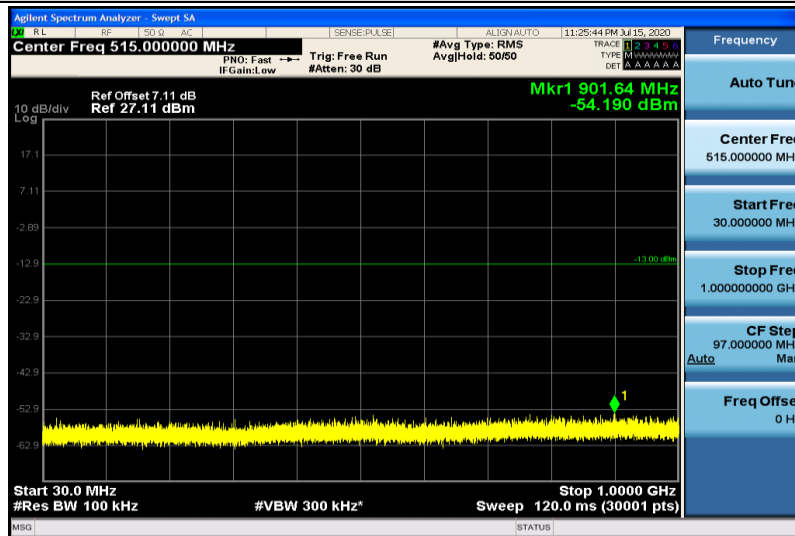

Band4-1.4MHz-16QAM-19957-1RB#0-1000~26000MHz

Band4-1.4MHz-16QAM-20175-1RB#0-30~1000MHz