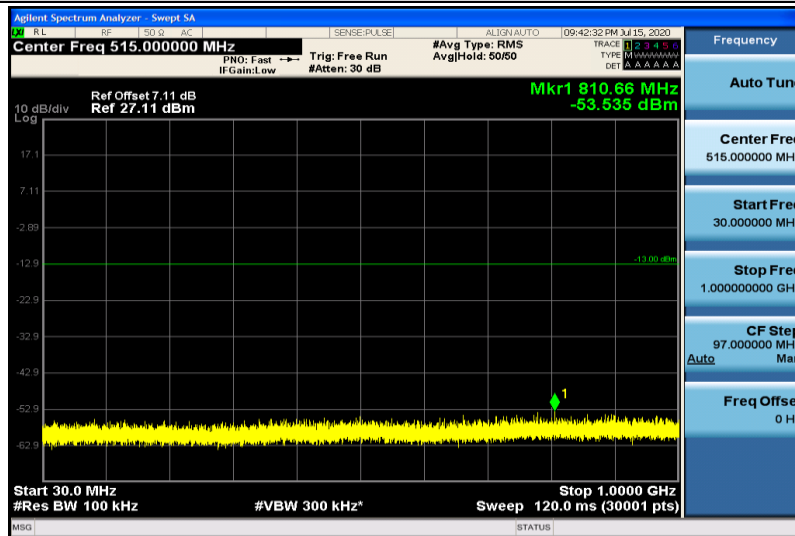

Band2-3MHz-QPSK-19185-1RB#0-30~1000MHz

Band2-3MHz-QPSK-19185-1RB#0-1000~26000MHz

Band2-3MHz-16QAM-18615-1RB#0-30~1000MHz

Band2-3MHz-16QAM-18615-1RB#0-1000~26000MHz

Band2-3MHz-16QAM-18900-1RB#0-30~1000MHz

Band2-3MHz-16QAM-18900-1RB#0-1000~26000MHz