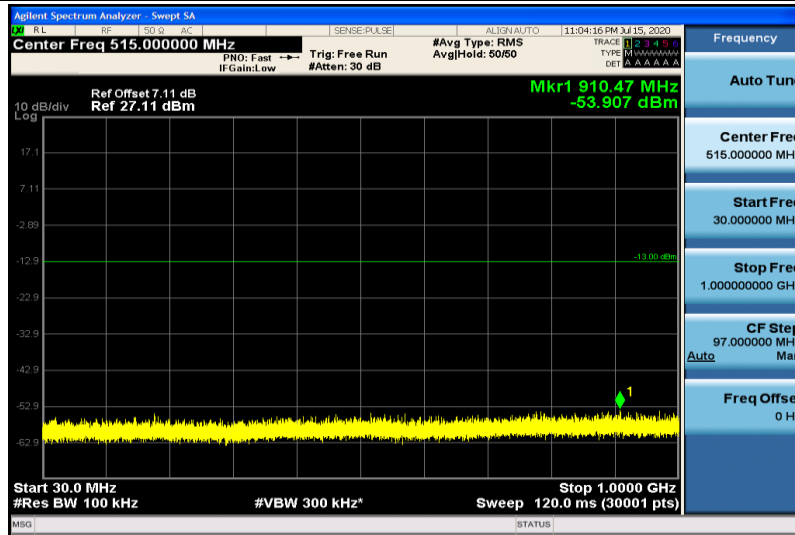

Band2-15MHz-16QAM-19125-1RB#0-1000~26000MHz

Band2-20MHz-QPSK-18700-1RB#0-30~1000MHz

Band2-20MHz-QPSK-18700-1RB#0-1000~26000MHz

Band2-20MHz-QPSK-18900-1RB#0-30~1000MHz

Band2-20MHz-QPSK-18900-1RB#0-1000~26000MHz