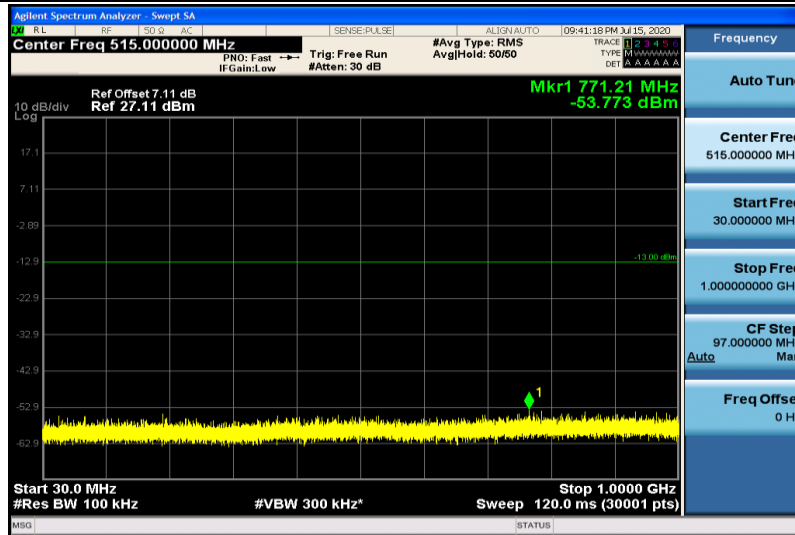

Band2-3MHz-QPSK-19185-1RB#0-30~1000MHz

Band2-3MHz-QPSK-19185-1RB#0-1000~26000MHz

Band2-3MHz-16QAM-18615-1RB#0-30~1000MHz

Band2-3MHz-16QAM-18615-1RB#0-1000~26000MHz

Band2-3MHz-16QAM-18900-1RB#0-30~1000MHz

Band2-3MHz-16QAM-18900-1RB#0-1000~26000MHz