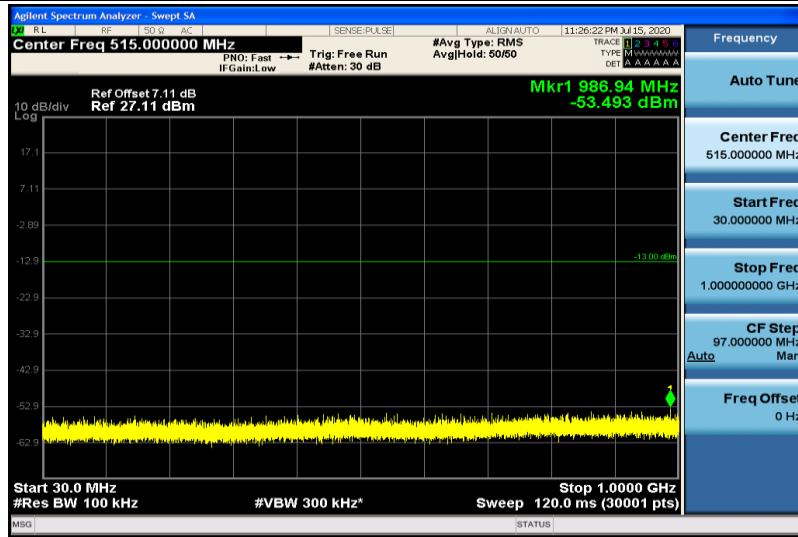

Band4-1.4MHz-QPSK-20175-1RB#0-1000~26000MHz

Band4-1.4MHz-QPSK-20393-1RB#0-30~1000MHz