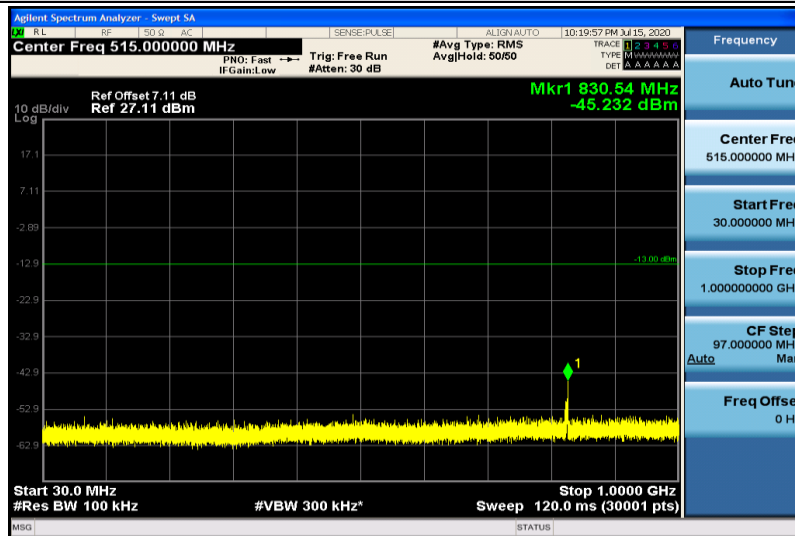

Band2-10MHz-QPSK-18900-1RB#0-1000~26000MHz

Band2-10MHz-QPSK-19150-1RB#0-30~1000MHz

Band2-10MHz-QPSK-19150-1RB#0-1000~26000MHz

Band2-10MHz-16QAM-18650-1RB#0-30~1000MHz

Band2-10MHz-16QAM-18650-1RB#0-1000~26000MHz