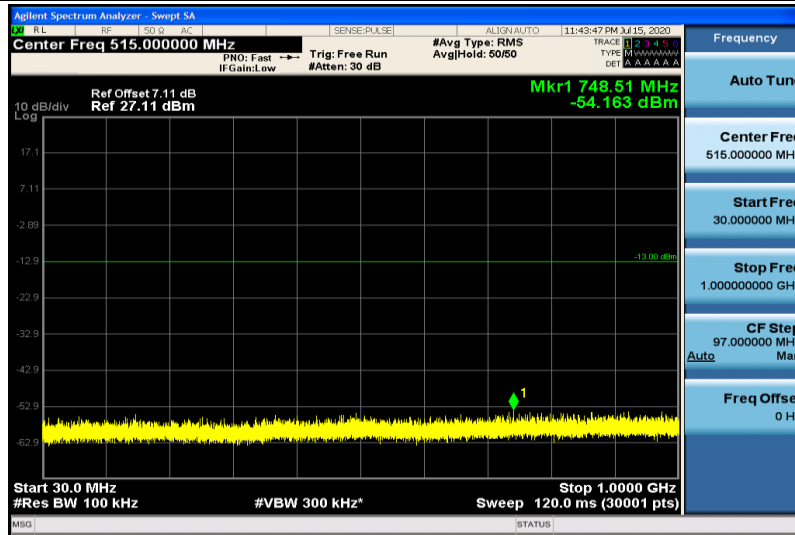

Band4-3MHz-QPSK-19965-1RB#0-30~1000MHz

Band4-3MHz-QPSK-19965-1RB#0-1000~26000MHz

Band4-3MHz-QPSK-20175-1RB#0-30~1000MHz

Band4-3MHz-QPSK-20175-1RB#0-1000~26000MHz

Band4-3MHz-QPSK-20385-1RB#0-30~1000MHz

Band4-3MHz-QPSK-20385-1RB#0-1000~26000MHz