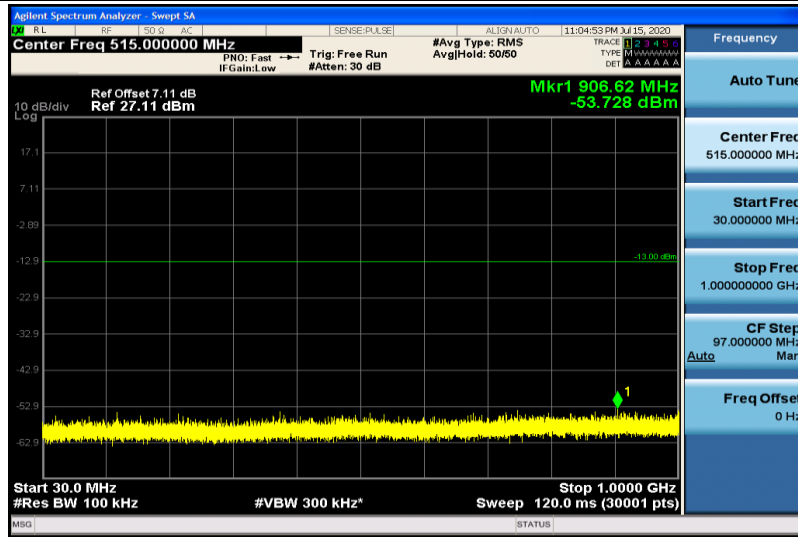

Band2-20MHz-16QAM-18900-1RB#0-1000~26000MHz

Band2-20MHz-16QAM-19100-1RB#0-30~1000MHz