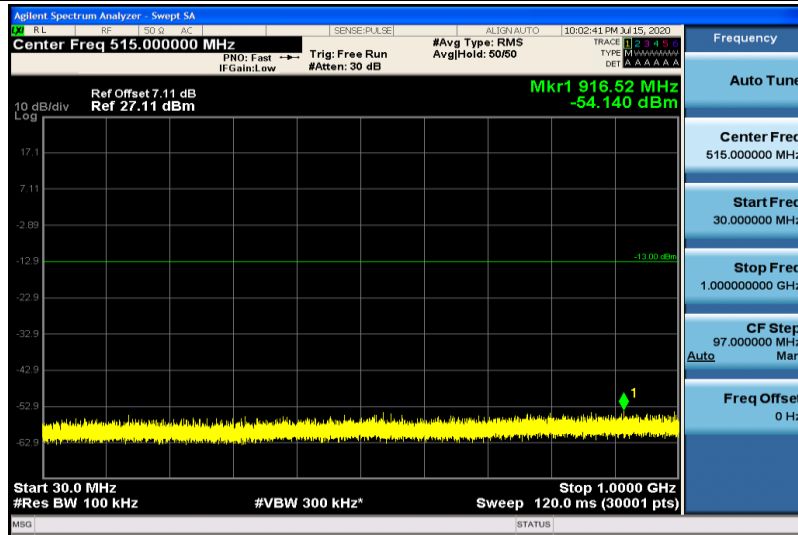

Band2-3MHz-16QAM-19185-1RB#0-30~1000MHz

Band2-3MHz-16QAM-19185-1RB#0-1000~26000MHz

Band2-5MHz-QPSK-18625-1RB#0-30~1000MHz

Band2-5MHz-QPSK-18625-1RB#0-1000~26000MHz

Band2-5MHz-QPSK-18900-1RB#0-30~1000MHz

Band2-5MHz-QPSK-18900-1RB#0-1000~26000MHz