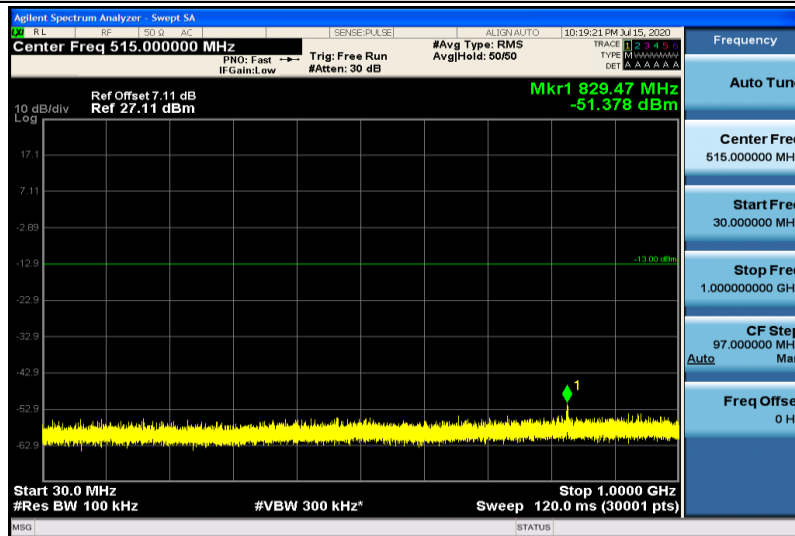

Band2-5MHz-16QAM-19175-1RB#0-30~1000MHz

Band2-5MHz-16QAM-19175-1RB#0-1000~26000MHz

Band2-10MHz-QPSK-18650-1RB#0-30~1000MHz

Band2-10MHz-QPSK-18650-1RB#0-1000~26000MHz

Band2-10MHz-QPSK-18900-1RB#0-30~1000MHz