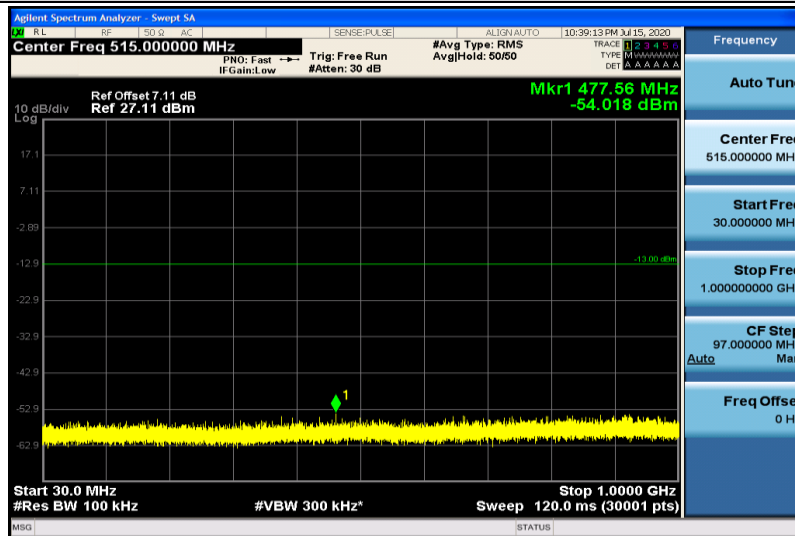

Band2-15MHz-QPSK-18675-1RB#0-1000~26000MHz

Band2-15MHz-QPSK-18900-1RB#0-30~1000MHz