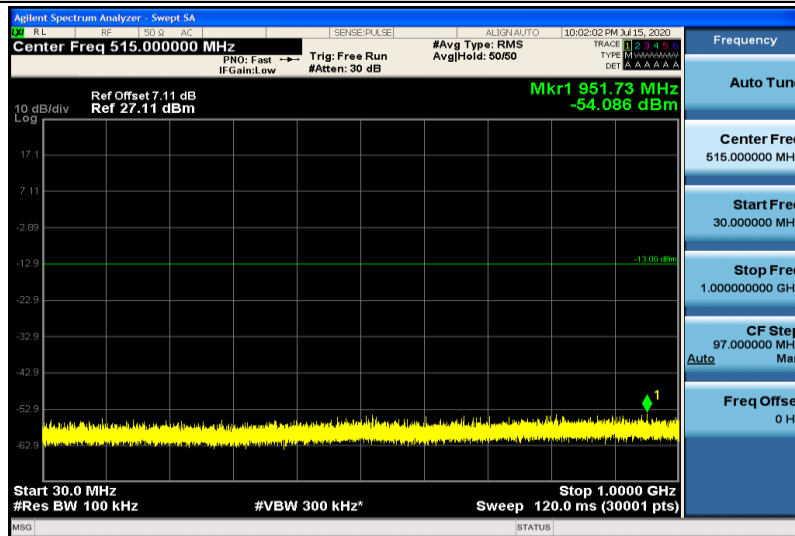

Band2-5MHz-QPSK-19175-1RB#0-30~1000MHz

Band2-5MHz-QPSK-19175-1RB#0-1000~26000MHz

Band2-5MHz-16QAM-18625-1RB#0-30~1000MHz

Band2-5MHz-16QAM-18625-1RB#0-1000~26000MHz

Band2-5MHz-16QAM-18900-1RB#0-30~1000MHz

Band2-5MHz-16QAM-18900-1RB#0-1000~26000MHz