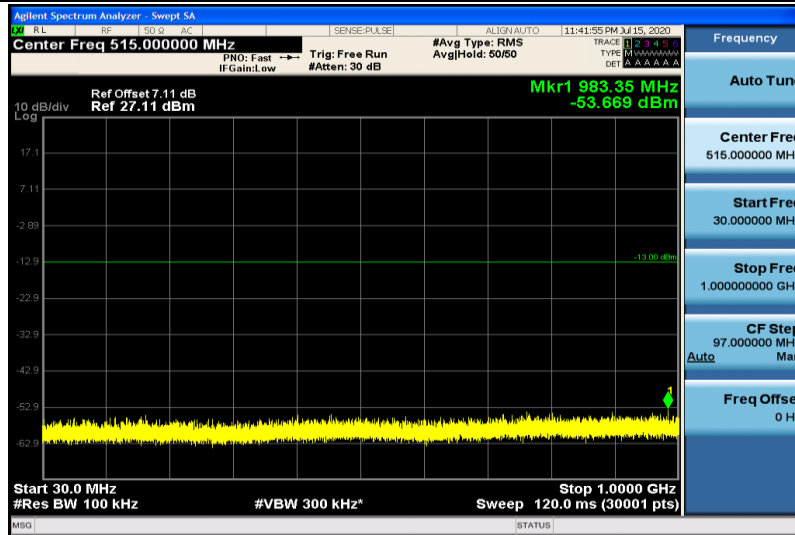

Band4-3MHz-QPSK-19965-1RB#0-30~1000MHz

Band4-3MHz-QPSK-19965-1RB#0-1000~26000MHz

Band4-3MHz-QPSK-20175-1RB#0-30~1000MHz

Band4-3MHz-QPSK-20175-1RB#0-1000~26000MHz

Band4-3MHz-QPSK-20385-1RB#0-30~1000MHz

Band4-3MHz-QPSK-20385-1RB#0-1000~26000MHz