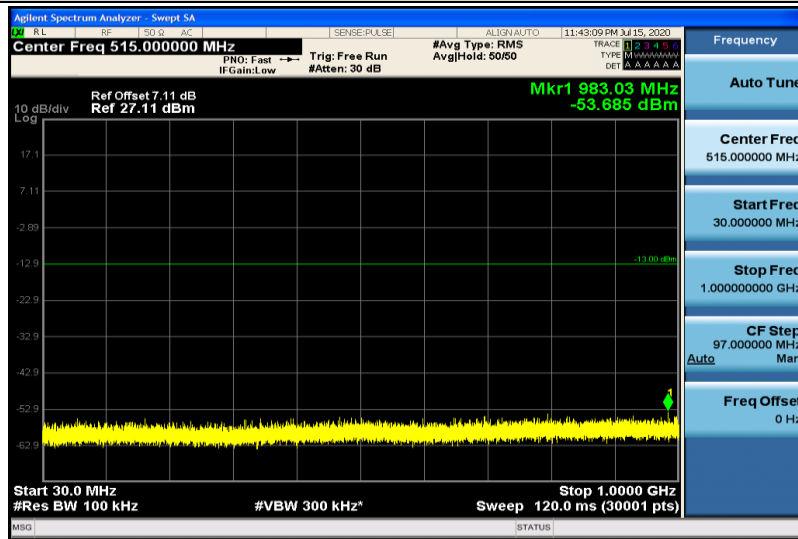

Band4-3MHz-16QAM-19965-1RB#0-1000~26000MHz

Band4-3MHz-16QAM-20175-1RB#0-30~1000MHz