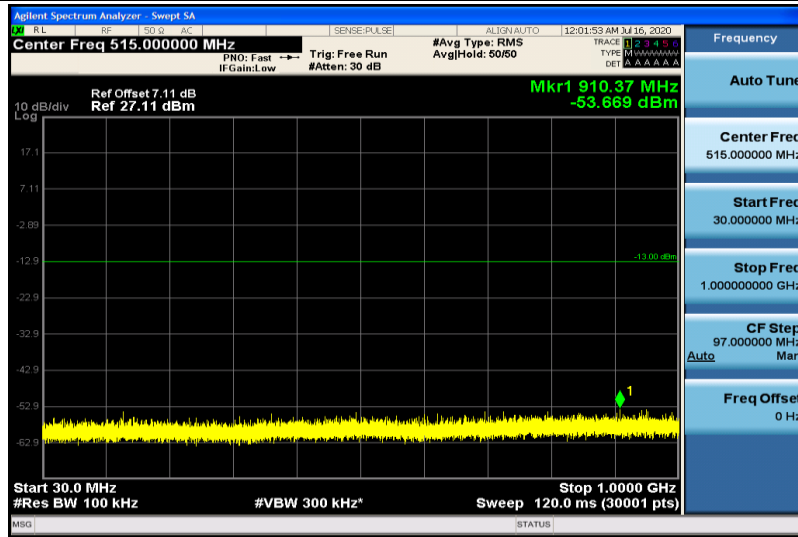

Band4-3MHz-16QAM-20385-1RB#0-1000~26000MHz

Band4-5MHz-QPSK-19975-1RB#0-30~1000MHz

Band4-5MHz-QPSK-19975-1RB#0-1000~26000MHz

Band4-5MHz-QPSK-20175-1RB#0-30~1000MHz

Band4-5MHz-QPSK-20175-1RB#0-1000~26000MHz