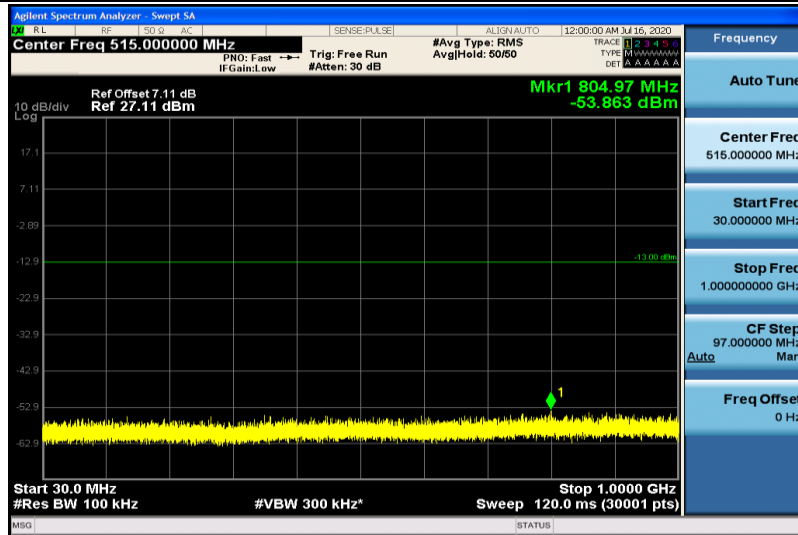

Band4-5MHz-QPSK-20375-1RB#0-1000~26000MHz

Band4-5MHz-16QAM-19975-1RB#0-30~1000MHz