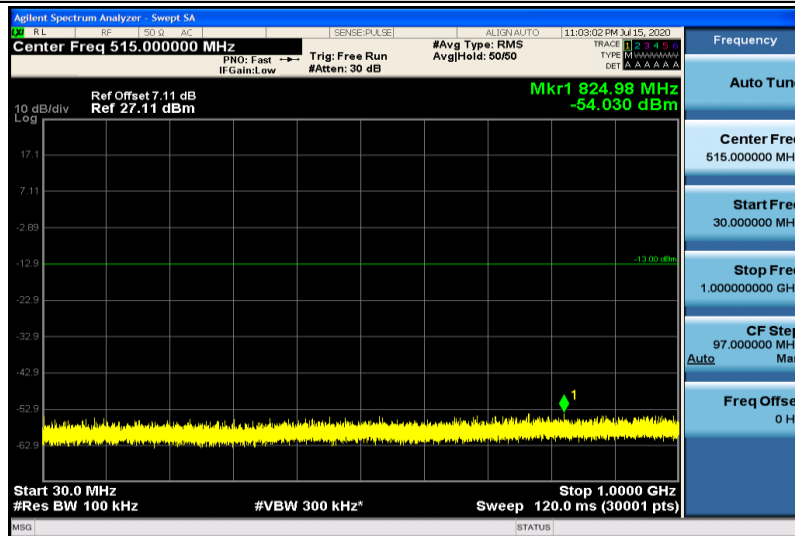

Band2-20MHz-QPSK-18700-1RB#0-1000~26000MHz

Band2-20MHz-QPSK-18900-1RB#0-30~1000MHz