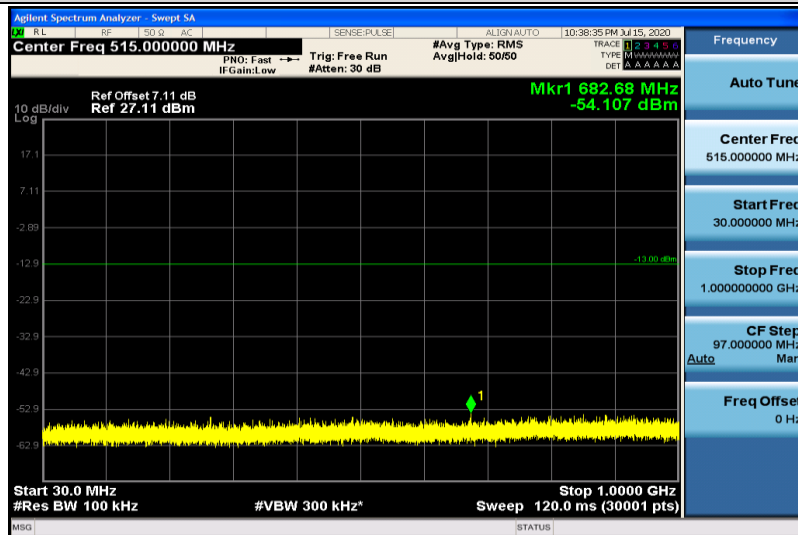

Band2-15MHz-QPSK-18675-1RB#0-1000~26000MHz

Band2-15MHz-QPSK-18900-1RB#0-30~1000MHz

Band2-15MHz-QPSK-18900-1RB#0-1000~26000MHz

Band2-15MHz-QPSK-19125-1RB#0-30~1000MHz

Band2-15MHz-QPSK-19125-1RB#0-1000~26000MHz