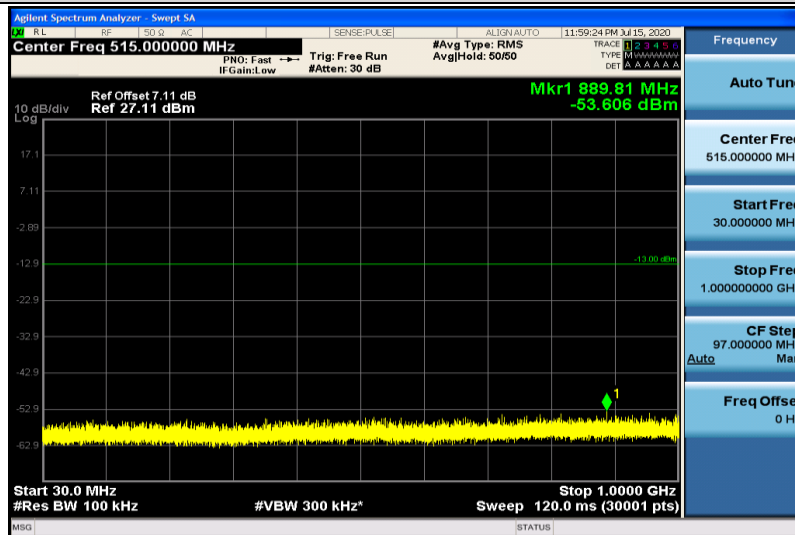

Band4-3MHz-16QAM-20385-1RB#0-1000~26000MHz

Band4-5MHz-QPSK-19975-1RB#0-30~1000MHz