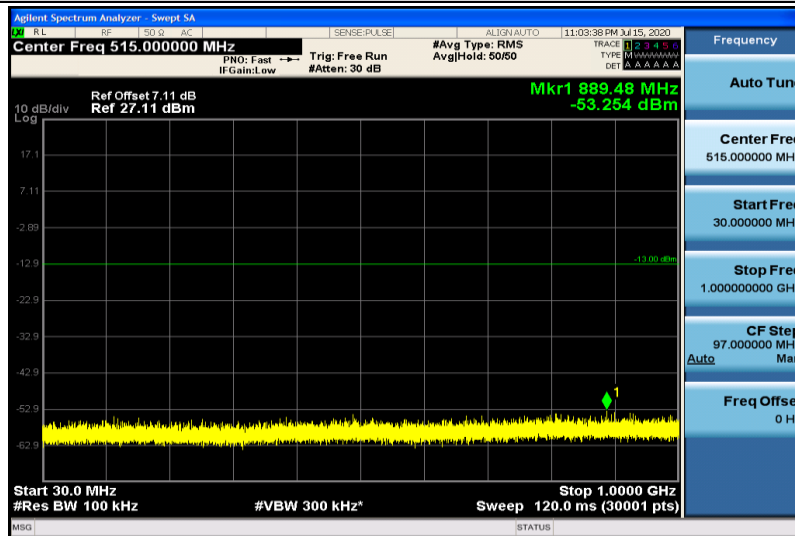

Band2-20MHz-QPSK-19100-1RB#0-30~1000MHz

Band2-20MHz-QPSK-19100-1RB#0-1000~26000MHz

Band2-20MHz-16QAM-18700-1RB#0-30~1000MHz

Band2-20MHz-16QAM-18700-1RB#0-1000~26000MHz

Band2-20MHz-16QAM-18900-1RB#0-30~1000MHz