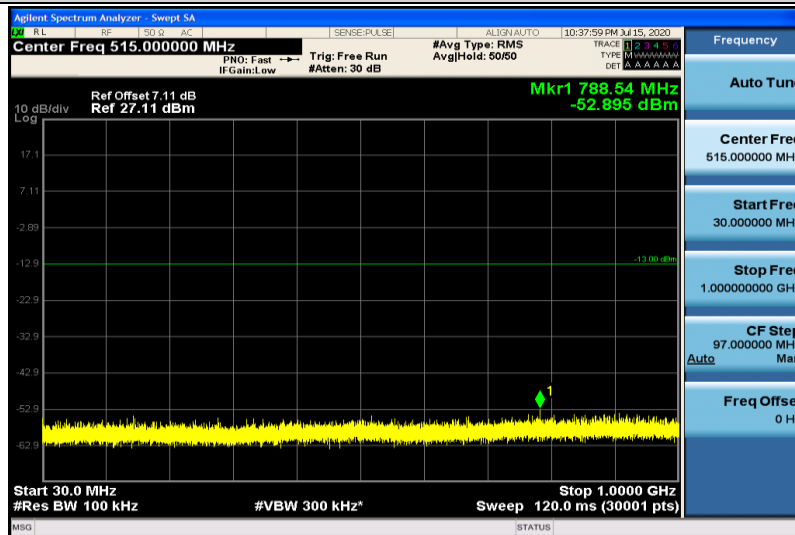

Band2-10MHz-16QAM-18900-1RB#0-30~1000MHz

Band2-10MHz-16QAM-18900-1RB#0-1000~26000MHz

Band2-10MHz-16QAM-19150-1RB#0-30~1000MHz

Band2-10MHz-16QAM-19150-1RB#0-1000~26000MHz

Band2-15MHz-QPSK-18675-1RB#0-30~1000MHz