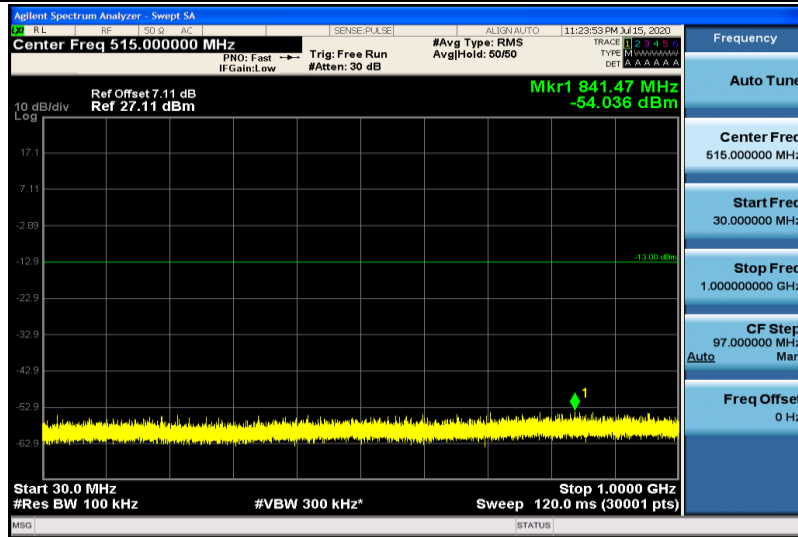

Band2-20MHz-16QAM-19100-1RB#0-1000~26000MHz

Band4-1.4MHz-QPSK-19957-1RB#0-30~1000MHz