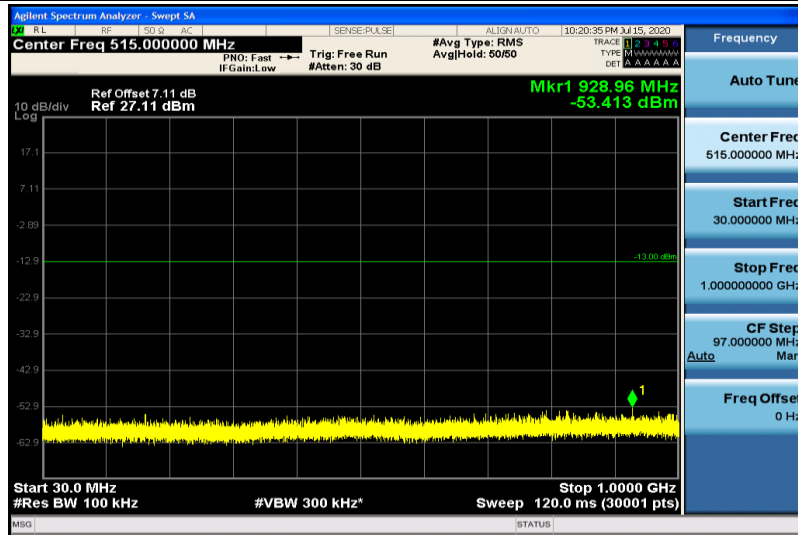

Band2-10MHz-QPSK-18900-1RB#0-1000~26000MHz

Band2-10MHz-QPSK-19150-1RB#0-30~1000MHz