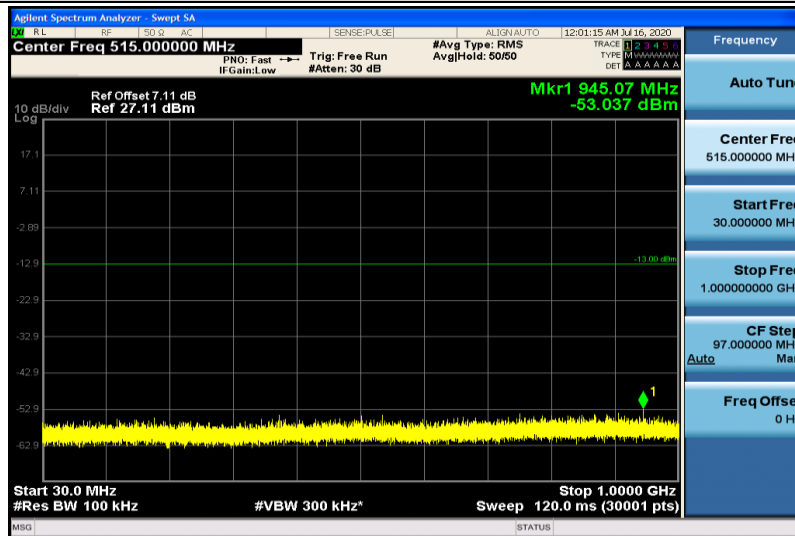

Band4-5MHz-QPSK-20375-1RB#0-30~1000MHz

Band4-5MHz-QPSK-20375-1RB#0-1000~26000MHz

Band4-5MHz-16QAM-19975-1RB#0-30~1000MHz

Band4-5MHz-16QAM-19975-1RB#0-1000~26000MHz

Band4-5MHz-16QAM-20175-1RB#0-30~1000MHz

Band4-5MHz-16QAM-20175-1RB#0-1000~26000MHz