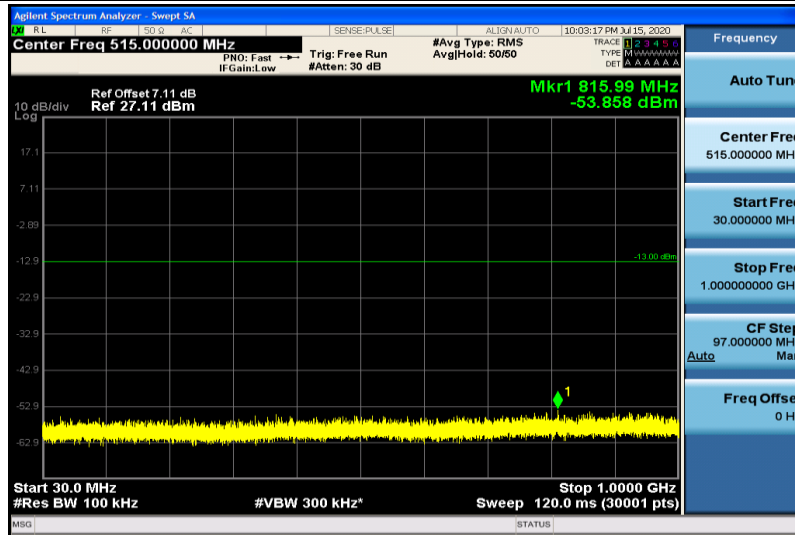

Band2-5MHz-QPSK-19175-1RB#0-30~1000MHz

Band2-5MHz-QPSK-19175-1RB#0-1000~26000MHz

Band2-5MHz-16QAM-18625-1RB#0-30~1000MHz

Band2-5MHz-16QAM-18625-1RB#0-1000~26000MHz

Band2-5MHz-16QAM-18900-1RB#0-30~1000MHz

Band2-5MHz-16QAM-18900-1RB#0-1000~26000MHz