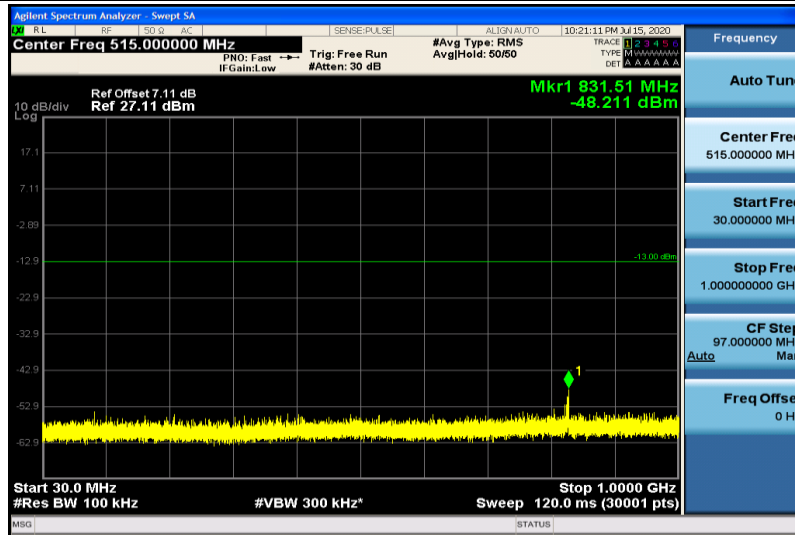

Band2-10MHz-16QAM-18900-1RB#0-1000~26000MHz

Band2-10MHz-16QAM-19150-1RB#0-30~1000MHz