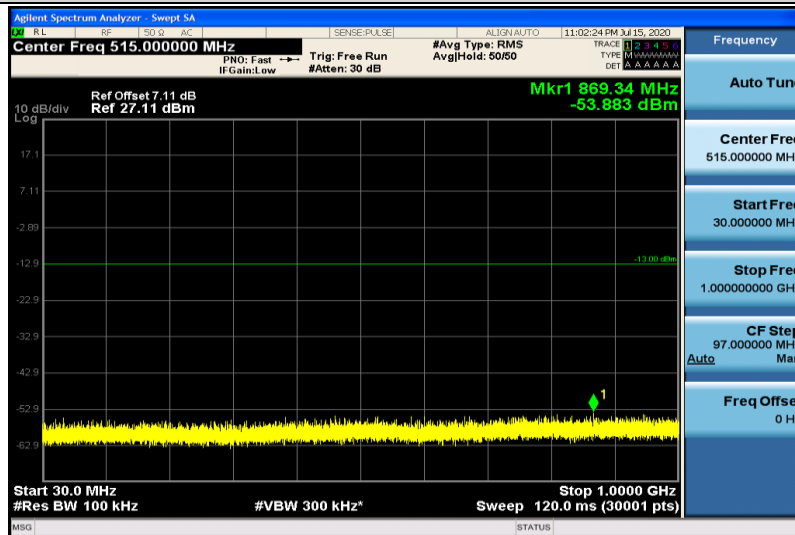

Band2-20MHz-QPSK-19100-1RB#0-1000~26000MHz

Band2-20MHz-16QAM-18700-1RB#0-30~1000MHz