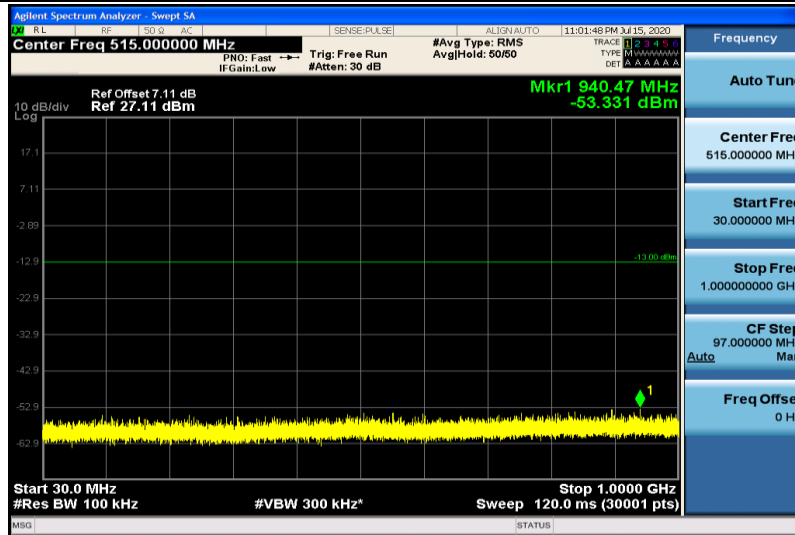

Band2-15MHz-16QAM-19125-1RB#0-1000~26000MHz

Band2-20MHz-QPSK-18700-1RB#0-30~1000MHz