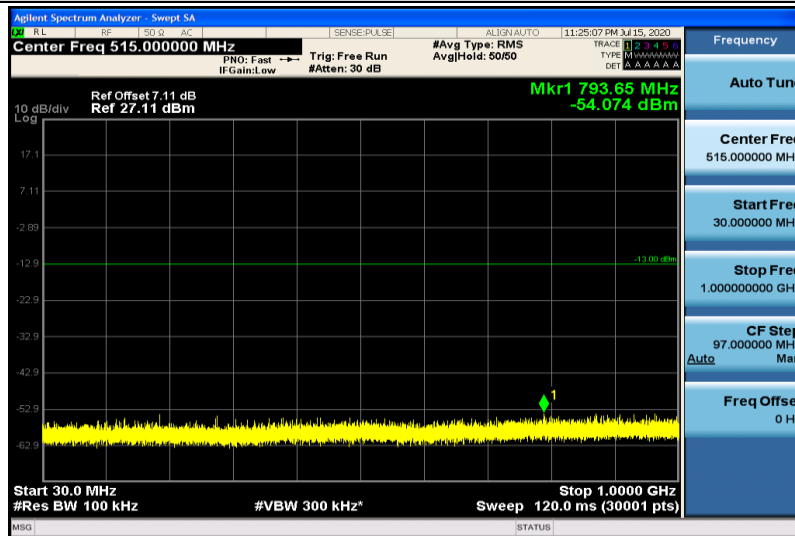

Band2-20MHz-16QAM-18900-1RB#0-1000~26000MHz

Band2-20MHz-16QAM-19100-1RB#0-30~1000MHz

Band2-20MHz-16QAM-19100-1RB#0-1000~26000MHz

Band4-1.4MHz-QPSK-19957-1RB#0-30~1000MHz

Band4-1.4MHz-QPSK-19957-1RB#0-1000~26000MHz