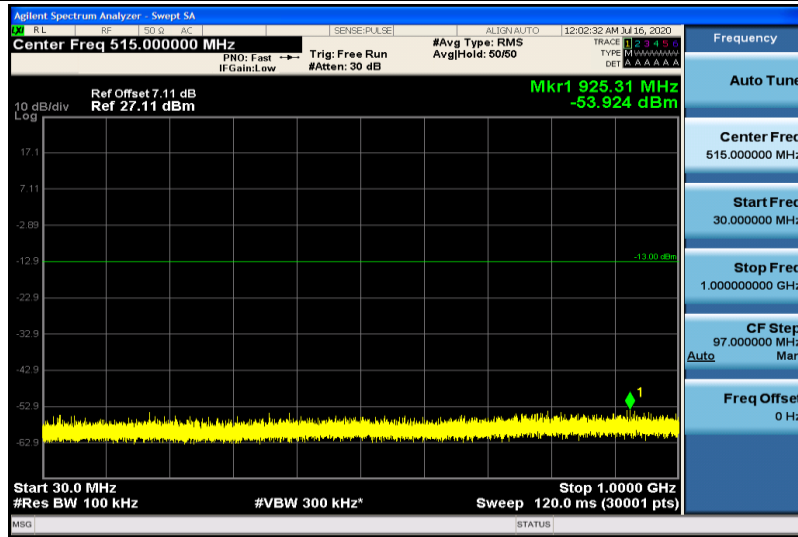

Band4-5MHz-QPSK-20375-1RB#0-30~1000MHz

Band4-5MHz-QPSK-20375-1RB#0-1000~26000MHz

Band4-5MHz-16QAM-19975-1RB#0-30~1000MHz

Band4-5MHz-16QAM-19975-1RB#0-1000~26000MHz

Band4-5MHz-16QAM-20175-1RB#0-30~1000MHz

Band4-5MHz-16QAM-20175-1RB#0-1000~26000MHz