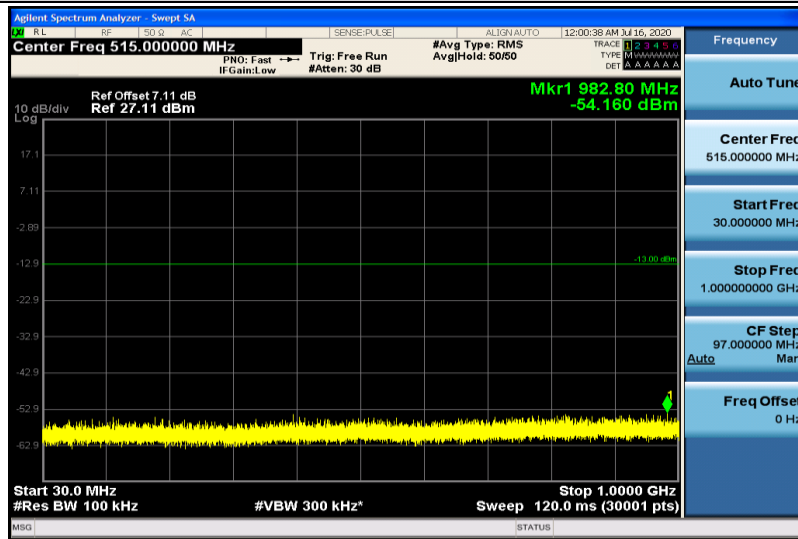

Band4-5MHz-QPSK-19975-1RB#0-1000~26000MHz

Band4-5MHz-QPSK-20175-1RB#0-30~1000MHz