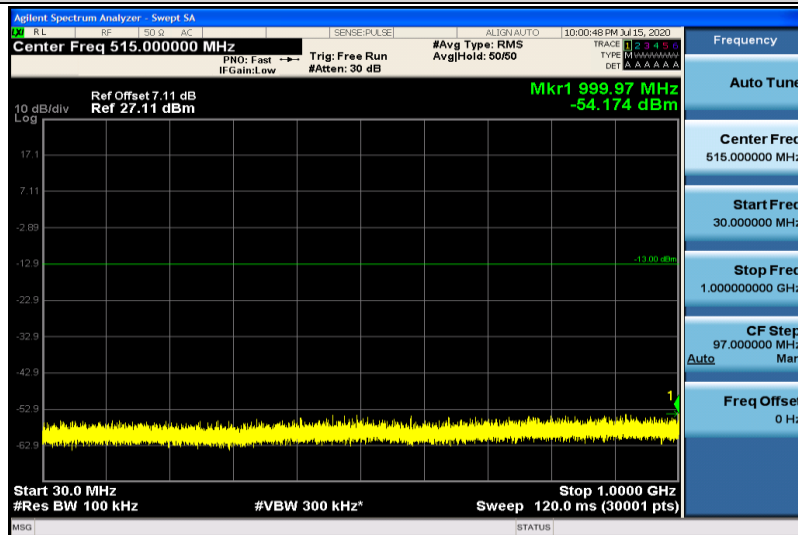

Band2-5MHz-QPSK-19175-1RB#0-1000~26000MHz

Band2-5MHz-16QAM-18625-1RB#0-30~1000MHz