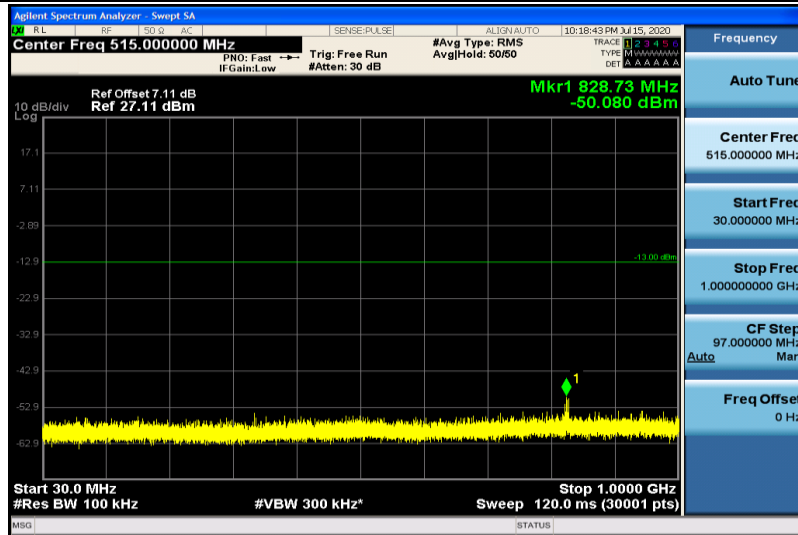

Band2-10MHz-QPSK-18900-1RB#0-1000~26000MHz

Band2-10MHz-QPSK-19150-1RB#0-30~1000MHz

Band2-10MHz-QPSK-19150-1RB#0-1000~26000MHz

Band2-10MHz-16QAM-18650-1RB#0-30~1000MHz

Band2-10MHz-16QAM-18650-1RB#0-1000~26000MHz