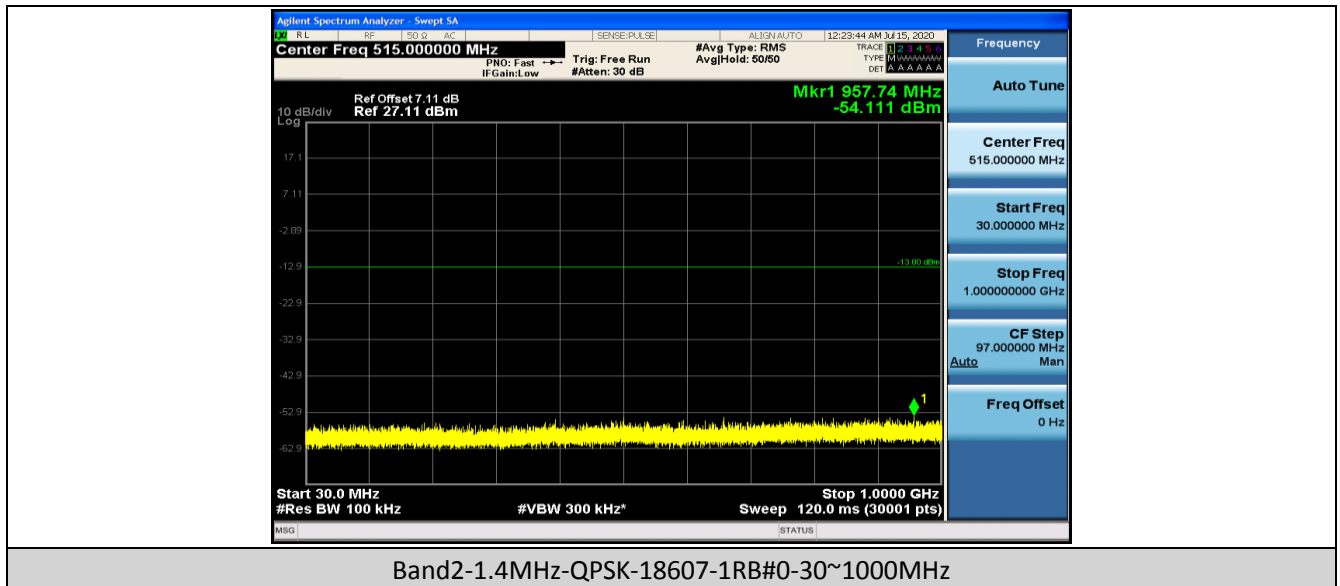

Band17	5MHz	QPSK	23790	1RB#0	1000~26000MHz	-37.85	PASS
Band17	5MHz	QPSK	23825	1RB#0	30~1000MHz	-53.09	PASS
Band17	5MHz	QPSK	23825	1RB#0	1000~26000MHz	-37.77	PASS
Band17	5MHz	16QAM	23755	1RB#0	30~1000MHz	-53.87	PASS
Band17	5MHz	16QAM	23755	1RB#0	1000~26000MHz	-37.89	PASS
Band17	5MHz	16QAM	23790	1RB#0	30~1000MHz	-54.22	PASS
Band17	5MHz	16QAM	23790	1RB#0	1000~26000MHz	-37.82	PASS
Band17	5MHz	16QAM	23825	1RB#0	30~1000MHz	-53.4	PASS
Band17	5MHz	16QAM	23825	1RB#0	1000~26000MHz	-37.73	PASS
Band17	10MHz	QPSK	23780	1RB#0	30~1000MHz	-53.65	PASS
Band17	10MHz	QPSK	23780	1RB#0	1000~26000MHz	-37.99	PASS
Band17	10MHz	QPSK	23790	1RB#0	30~1000MHz	-53.55	PASS
Band17	10MHz	QPSK	23790	1RB#0	1000~26000MHz	-37.79	PASS
Band17	10MHz	QPSK	23800	1RB#0	30~1000MHz	-52.5	PASS
Band17	10MHz	QPSK	23800	1RB#0	1000~26000MHz	-37.9	PASS
Band17	10MHz	16QAM	23780	1RB#0	30~1000MHz	-54.03	PASS
Band17	10MHz	16QAM	23780	1RB#0	1000~26000MHz	-37.94	PASS
Band17	10MHz	16QAM	23790	1RB#0	30~1000MHz	-54.18	PASS
Band17	10MHz	16QAM	23790	1RB#0	1000~26000MHz	-37.89	PASS
Band17	10MHz	16QAM	23800	1RB#0	30~1000MHz	-52.93	PASS
Band17	10MHz	16QAM	23800	1RB#0	1000~26000MHz	-37.93	PASS

Test Graphs