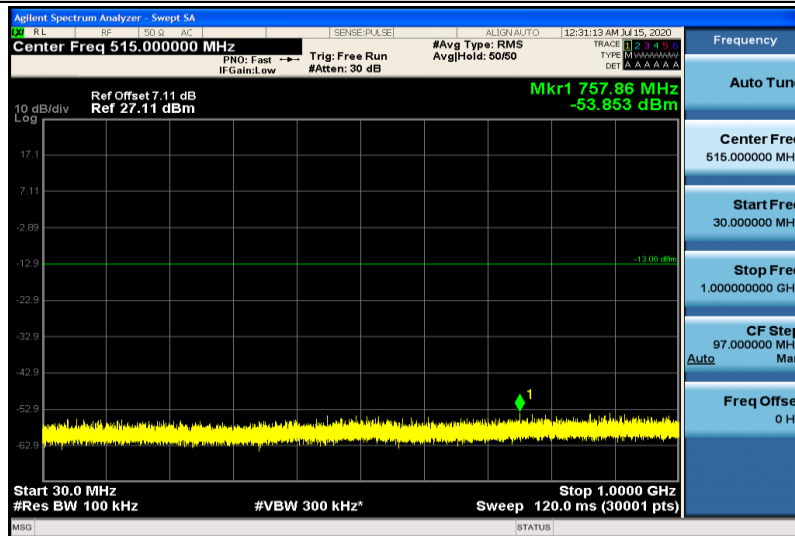

Band2-1.4MHz-QPSK-18607-1RB#0-1000~26000MHz