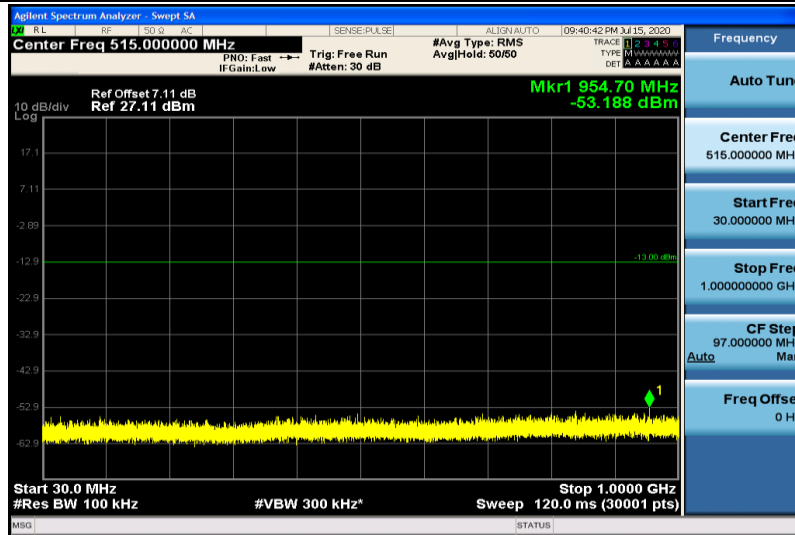

Band2-1.4MHz-16QAM-19193-1RB#0-1000~26000MHz