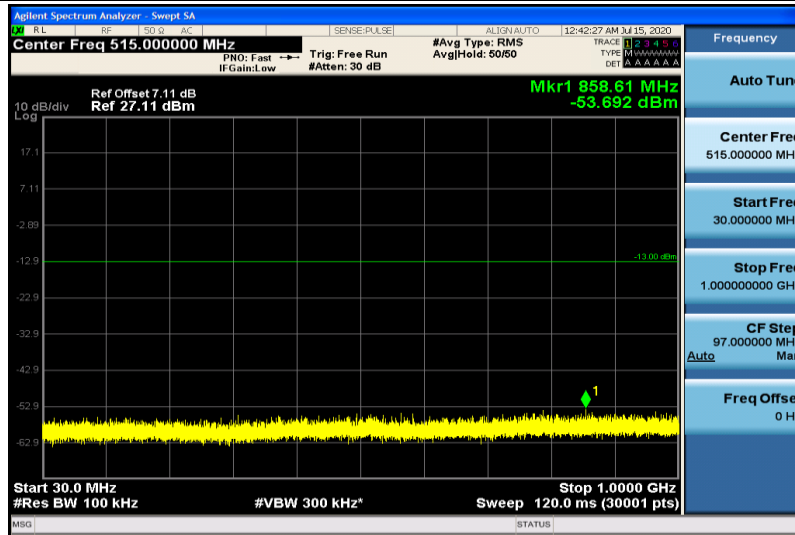

Band2-1.4MHz-16QAM-18607-1RB#0-30~1000MHz

Band2-1.4MHz-16QAM-18607-1RB#0-1000~26000MHz

Band2-1.4MHz-16QAM-18900-1RB#0-30~1000MHz

Band2-1.4MHz-16QAM-18900-1RB#0-1000~26000MHz

Band2-1.4MHz-16QAM-19193-1RB#0-30~1000MHz