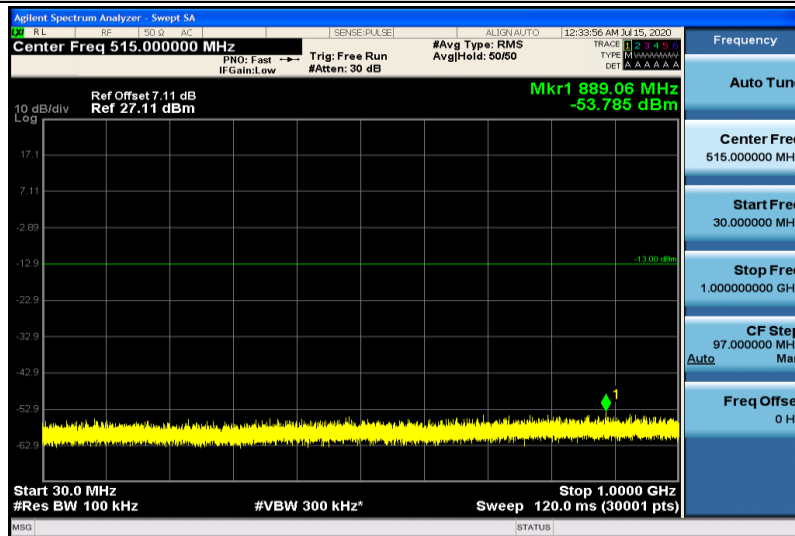

Band2-1.4MHz-16QAM-18607-1RB#0-1000~26000MHz