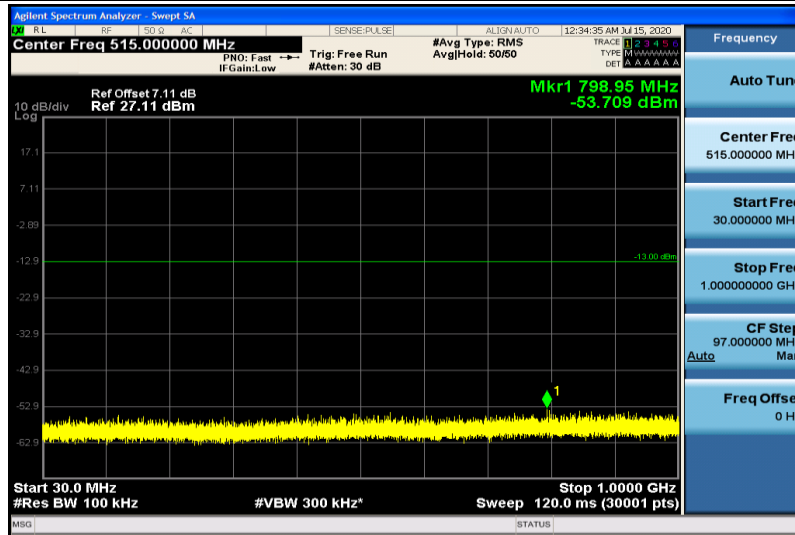

Test Graphs

Band2-1.4MHz-QPSK-18607-1RB#0-1000~26000MHz

Band2-1.4MHz-QPSK-18900-1RB#0-30~1000MHz

Band2-1.4MHz-QPSK-18900-1RB#0-1000~26000MHz

Band2-1.4MHz-QPSK-19193-1RB#0-30~1000MHz

Band2-1.4MHz-QPSK-19193-1RB#0-1000~26000MHz