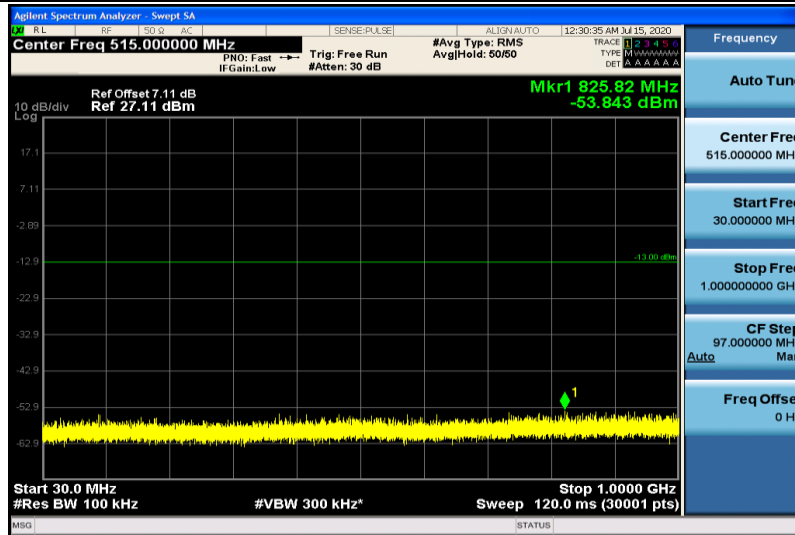

Test Graphs

Band2-1.4MHz-QPSK-18607-1RB#0-1000~26000MHz

Band2-1.4MHz-QPSK-18900-1RB#0-30~1000MHz

Band2-1.4MHz-QPSK-18900-1RB#0-1000~26000MHz

Band2-1.4MHz-QPSK-19193-1RB#0-30~1000MHz

Band2-1.4MHz-QPSK-19193-1RB#0-1000~26000MHz