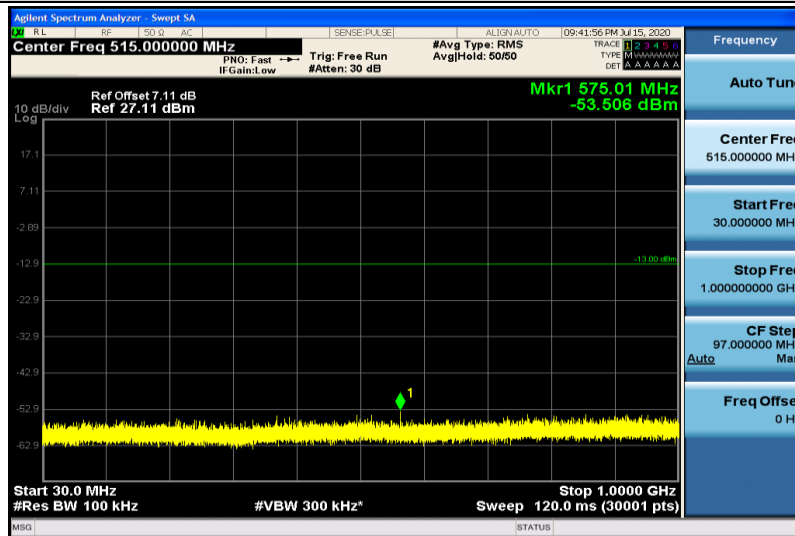

Band2-3MHz-QPSK-18615-1RB#0-1000~26000MHz