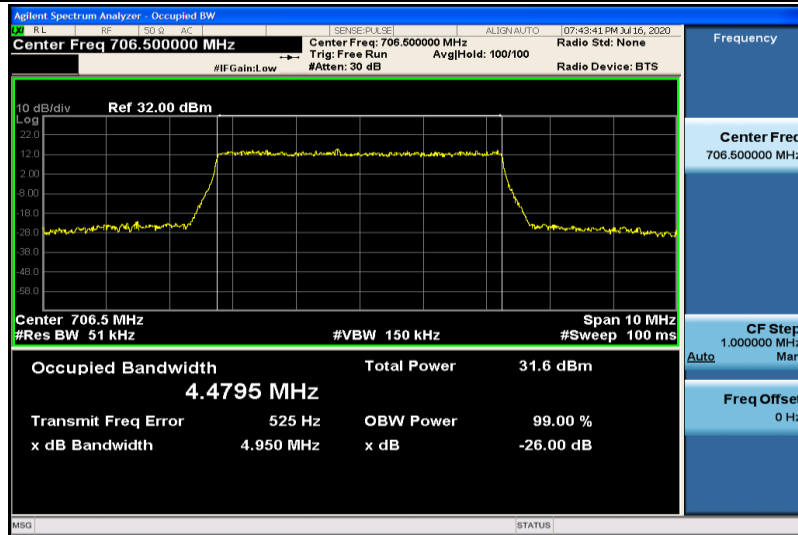

Band13-10MHz-16QAM-23230-50RB#0-8.9523