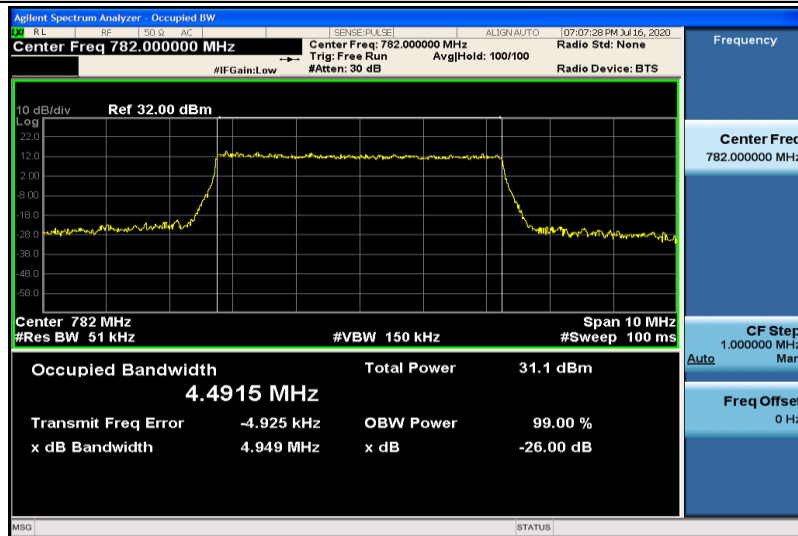

Band13-5MHz-QPSK-23205-25RB#0-4.4712