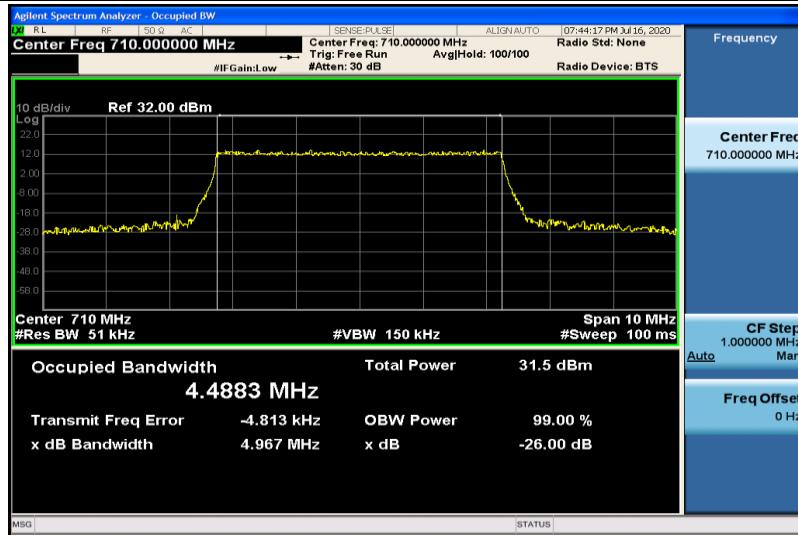

Band17-5MHz-QPSK-23755-25RB#0-4.4795