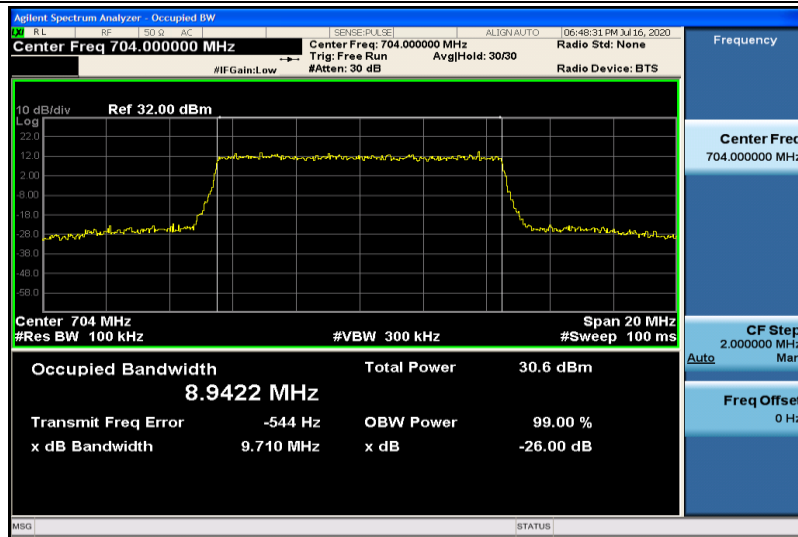

Band12-10MHz-QPSK-23060-50RB#0-8.9665

Band12-10MHz-QPSK-23095-50RB#0-8.9537

Band12-10MHz-QPSK-23130-50RB#0-8.9456

Band12-10MHz-16QAM-23060-50RB#0-8.9422

Band12-10MHz-16QAM-23095-50RB#0-8.9722

Band12-10MHz-16QAM-23130-50RB#0-8.9473