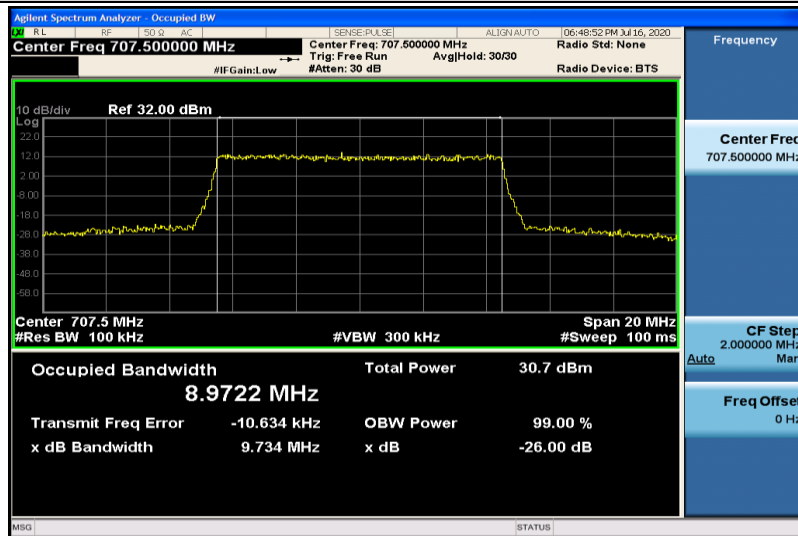

Band12-10MHz-QPSK-23060-50RB#0-8.9665

Band12-10MHz-QPSK-23095-50RB#0-8.9537

Band12-10MHz-QPSK-23130-50RB#0-8.9456

Band12-10MHz-16QAM-23060-50RB#0-8.9422

Band12-10MHz-16QAM-23095-50RB#0-8.9722

Band12-10MHz-16QAM-23130-50RB#0-8.9473