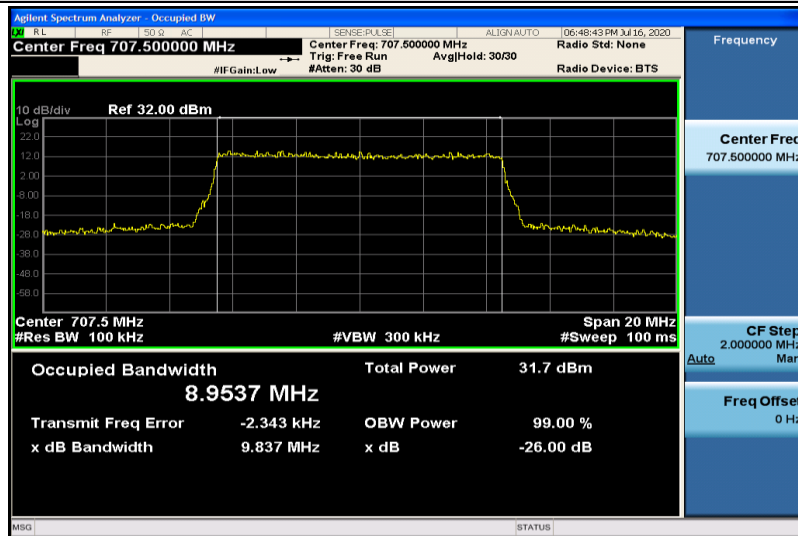

Band12-10MHz-QPSK-23060-50RB#0-8.9665

Band12-10MHz-QPSK-23095-50RB#0-8.9537

Band12-10MHz-QPSK-23130-50RB#0-8.9456

Band12-10MHz-16QAM-23060-50RB#0-8.9422

Band12-10MHz-16QAM-23095-50RB#0-8.9722

Band12-10MHz-16QAM-23130-50RB#0-8.9473