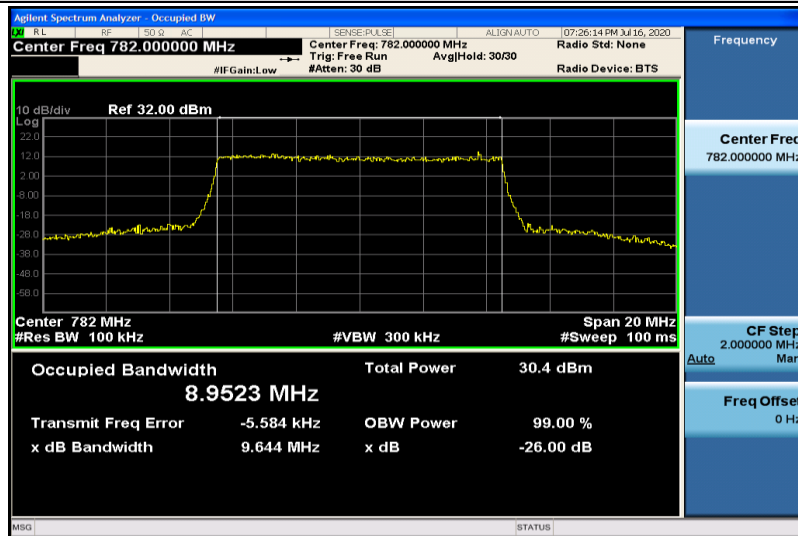

Band13-10MHz-QPSK-23230-50RB#0-8.9718