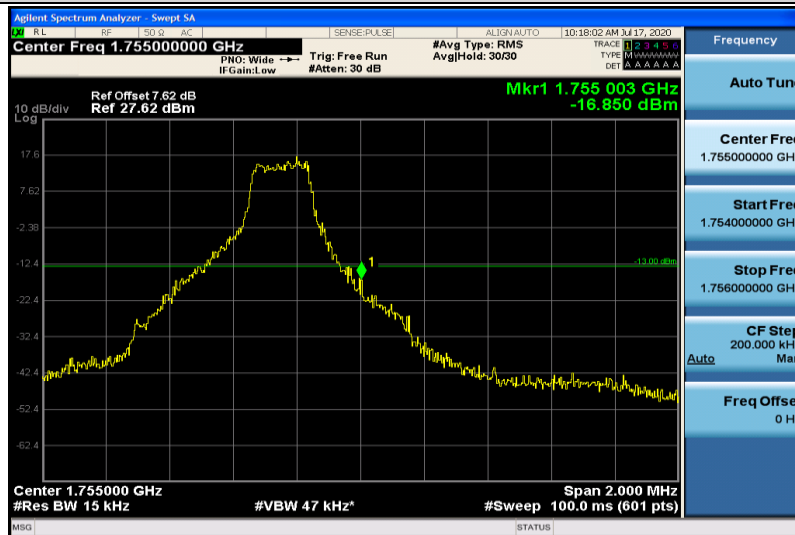

Band4-1.4MHz-16QAM-19957-6RB#0