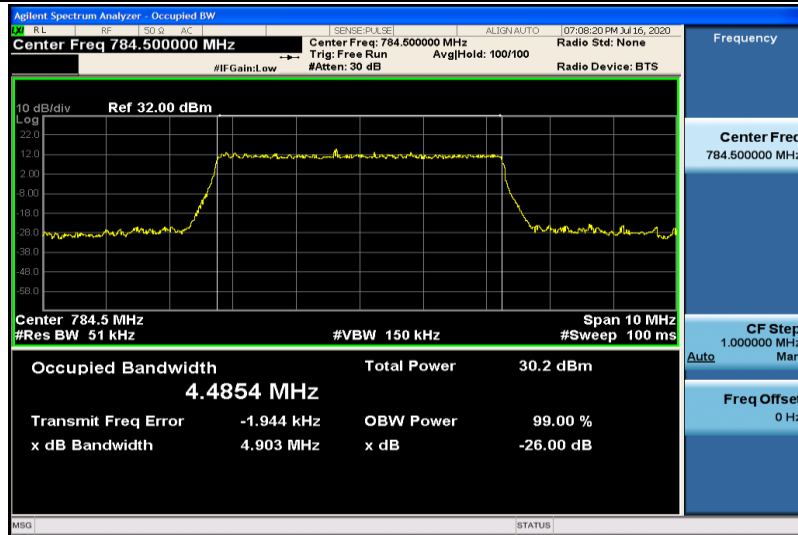

Band13-5MHz-QPSK-23205-25RB#0-4.4712

Band13-5MHz-QPSK-23230-25RB#0-4.4915

Band13-5MHz-QPSK-23255-25RB#0-4.4885

Band13-5MHz-16QAM-23205-25RB#0-4.4818

Band13-5MHz-16QAM-23230-25RB#0-4.4917

Band13-5MHz-16QAM-23255-25RB#0-4.4854