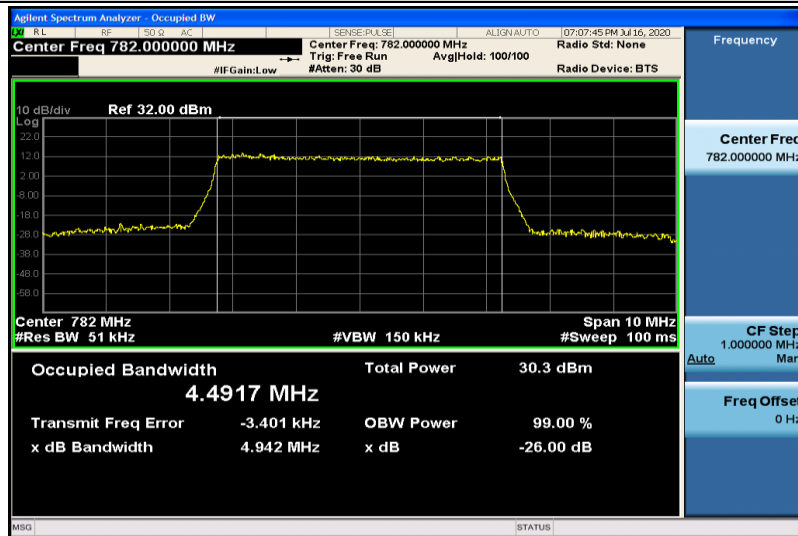

Band13-5MHz-QPSK-23205-25RB#0-4.4712

Band13-5MHz-QPSK-23230-25RB#0-4.4915

Band13-5MHz-QPSK-23255-25RB#0-4.4885

Band13-5MHz-16QAM-23205-25RB#0-4.4818

Band13-5MHz-16QAM-23230-25RB#0-4.4917

Band13-5MHz-16QAM-23255-25RB#0-4.4854