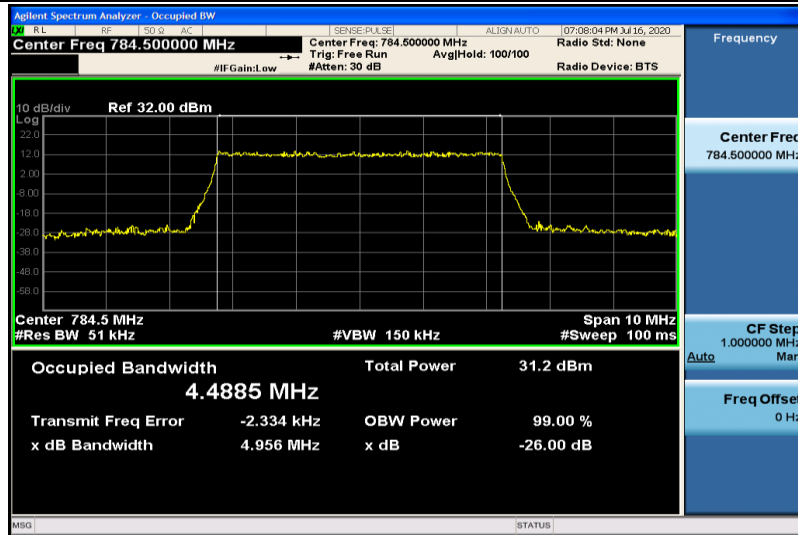

Band13-5MHz-QPSK-23230-25RB#0-4.4915