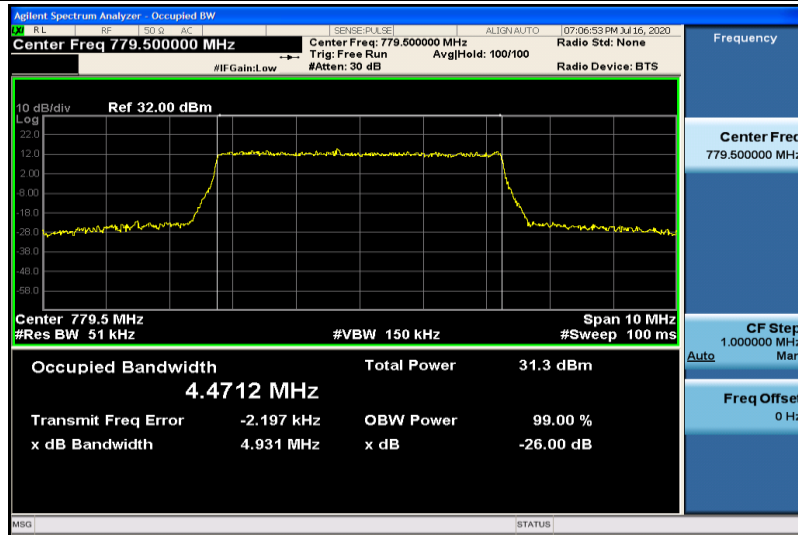

Band12-10MHz-QPSK-23060-50RB#0-8.9665

Band12-10MHz-QPSK-23095-50RB#0-8.9537

Band12-10MHz-QPSK-23130-50RB#0-8.9456

Band12-10MHz-16QAM-23060-50RB#0-8.9422

Band12-10MHz-16QAM-23095-50RB#0-8.9722

Band12-10MHz-16QAM-23130-50RB#0-8.9473