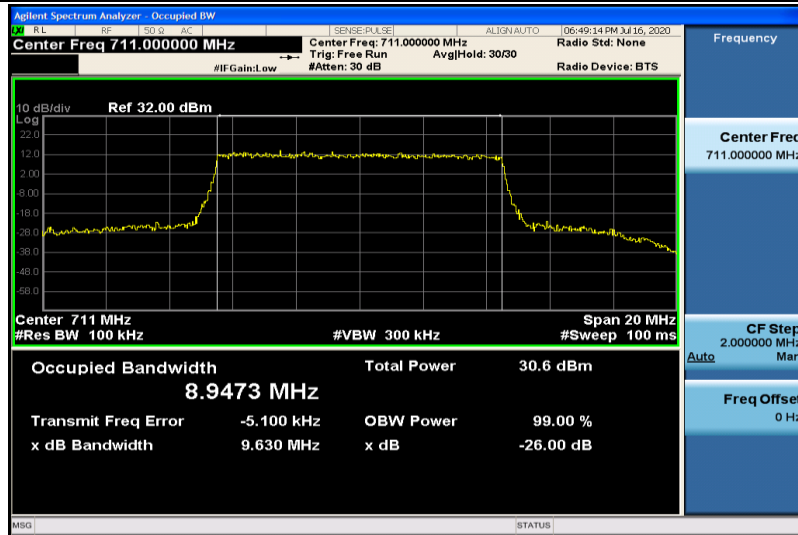

Band12-10MHz-QPSK-23060-50RB#0-8.9665

Band12-10MHz-QPSK-23095-50RB#0-8.9537

Band12-10MHz-QPSK-23130-50RB#0-8.9456

Band12-10MHz-16QAM-23060-50RB#0-8.9422

Band12-10MHz-16QAM-23095-50RB#0-8.9722

Band12-10MHz-16QAM-23130-50RB#0-8.9473