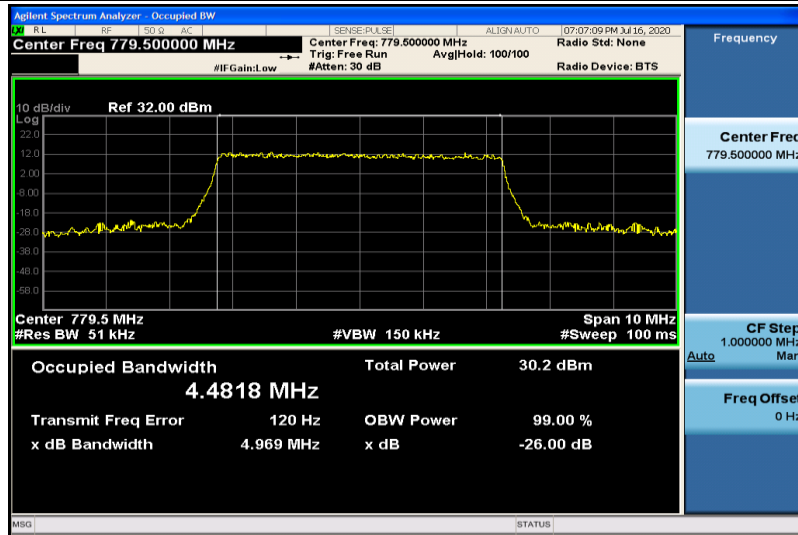

Band13-5MHz-QPSK-23255-25RB#0-4.4885