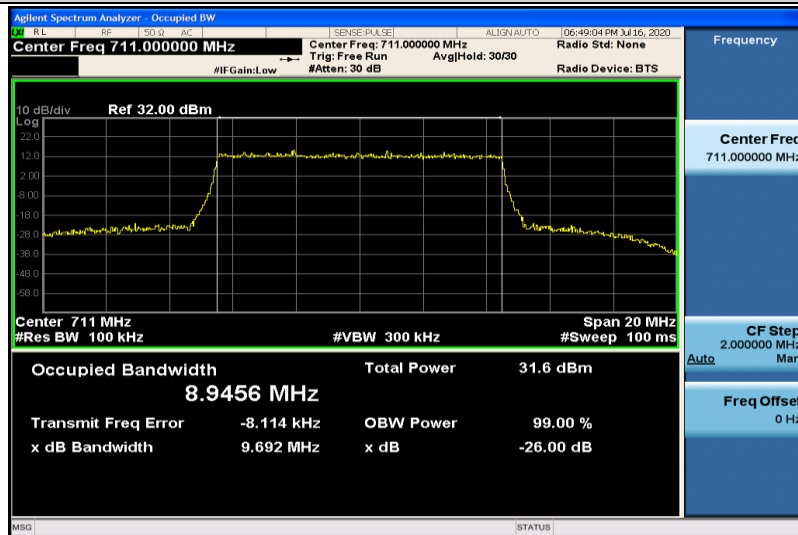

Band12-10MHz-QPSK-23060-50RB#0-8.9665

Band12-10MHz-QPSK-23095-50RB#0-8.9537

Band12-10MHz-QPSK-23130-50RB#0-8.9456

Band12-10MHz-16QAM-23060-50RB#0-8.9422

Band12-10MHz-16QAM-23095-50RB#0-8.9722

Band12-10MHz-16QAM-23130-50RB#0-8.9473