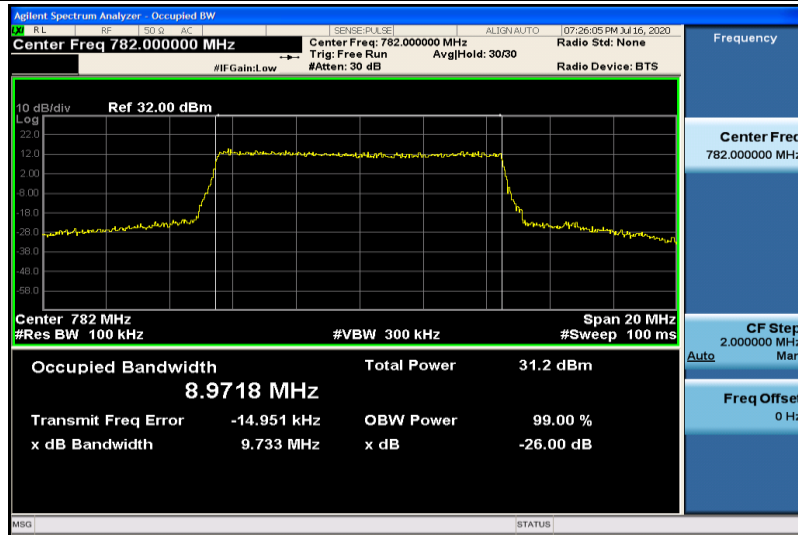

Band13-5MHz-QPSK-23205-25RB#0-4.4712

Band13-5MHz-QPSK-23230-25RB#0-4.4915

Band13-5MHz-QPSK-23255-25RB#0-4.4885

Band13-5MHz-16QAM-23205-25RB#0-4.4818

Band13-5MHz-16QAM-23230-25RB#0-4.4917

Band13-5MHz-16QAM-23255-25RB#0-4.4854