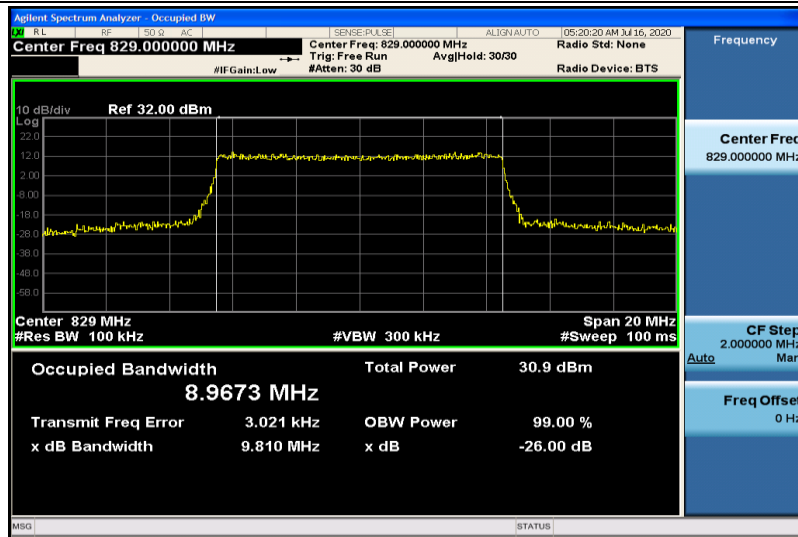

Band5-5MHz-QPSK-20425-25RB#0-4.4828

Band5-5MHz-QPSK-20525-25RB#0-4.4905

Band5-5MHz-QPSK-20625-25RB#0-4.4925

Band5-5MHz-16QAM-20425-25RB#0-4.4921

Band5-5MHz-16QAM-20525-25RB#0-4.4923

Band5-5MHz-16QAM-20625-25RB#0-4.4817