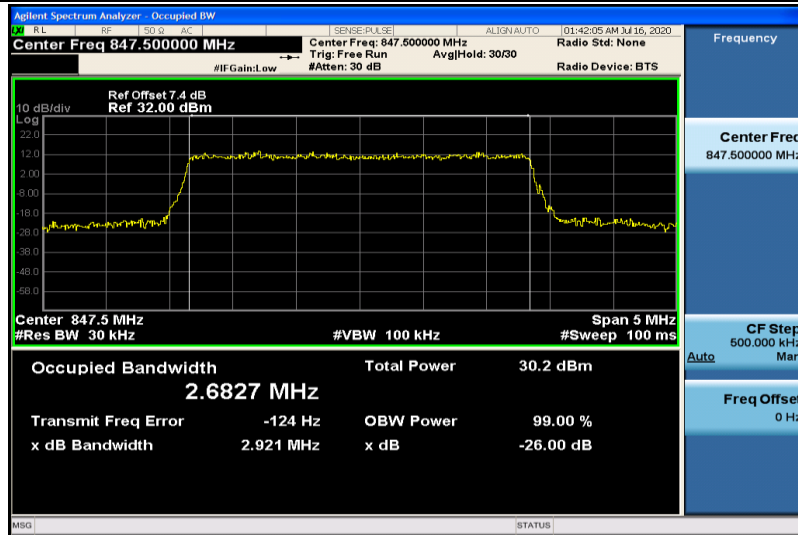

Band5-3MHz-QPSK-20415-15RB#0-2.6855

Band5-3MHz-QPSK-20525-15RB#0-2.6878

Band5-3MHz-QPSK-20635-15RB#0-2.6868

Band5-3MHz-16QAM-20415-15RB#0-2.6816

Band5-3MHz-16QAM-20525-15RB#0-2.6815

Band5-3MHz-16QAM-20635-15RB#0-2.6827