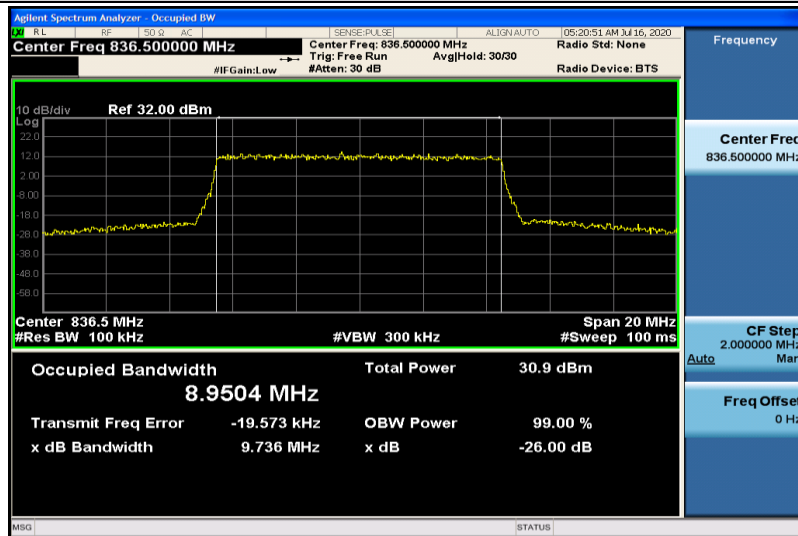

Band5-10MHz-QPSK-20450-50RB#0-8.9673

Band5-10MHz-QPSK-20525-50RB#0-8.9371

Band5-10MHz-QPSK-20600-50RB#0-8.9646

Band5-10MHz-16QAM-20450-50RB#0-8.9635

Band5-10MHz-16QAM-20525-50RB#0-8.9504

Band5-10MHz-16QAM-20600-50RB#0-8.9652