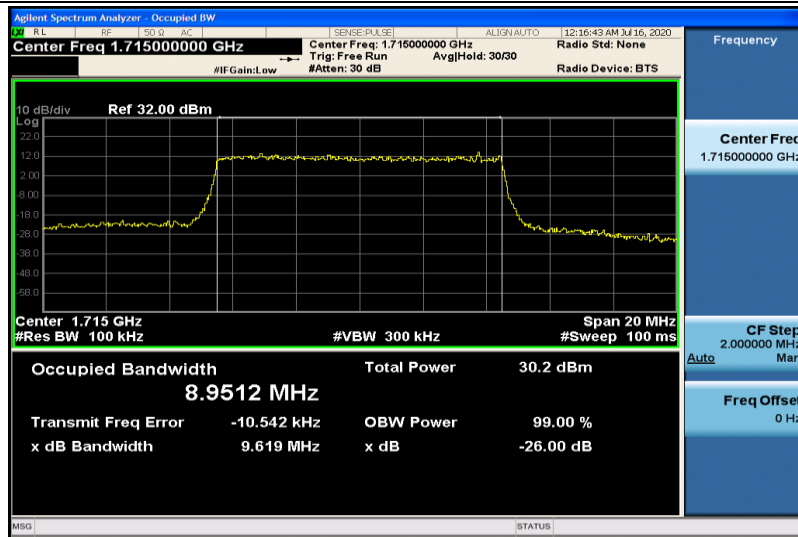

Band4-10MHz-QPSK-20000-50RB#0-8.9659

Band4-10MHz-QPSK-20175-50RB#0-8.9465

Band4-10MHz-QPSK-20350-50RB#0-8.9353

Band4-10MHz-16QAM-20000-50RB#0-8.9512

Band4-10MHz-16QAM-20175-50RB#0-8.9505

Band4-10MHz-16QAM-20350-50RB#0-8.9438