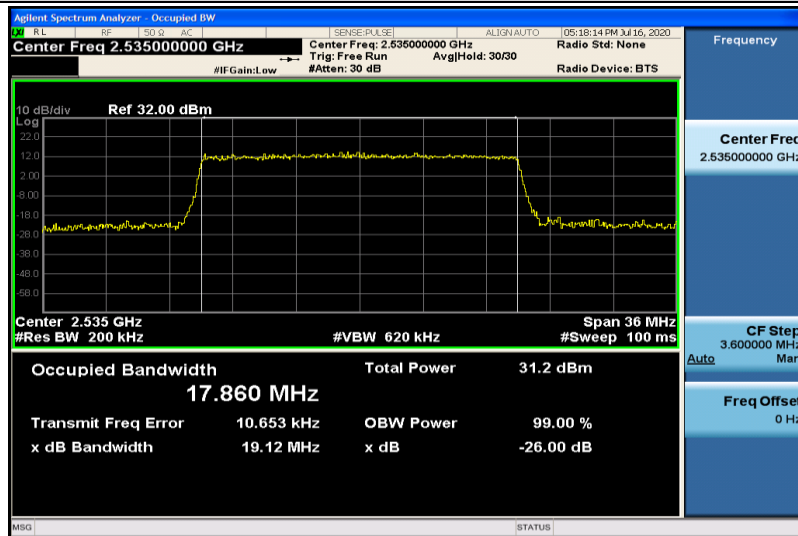

Band7-20MHz-QPSK-20850-100RB#0-17.877

Band7-20MHz-QPSK-21100-100RB#0-17.846

Band7-20MHz-QPSK-21350-100RB#0-17.890

Band7-20MHz-16QAM-20850-100RB#0-17.900

Band7-20MHz-16QAM-21100-100RB#0-17.860

Band7-20MHz-16QAM-21350-100RB#0-17.923