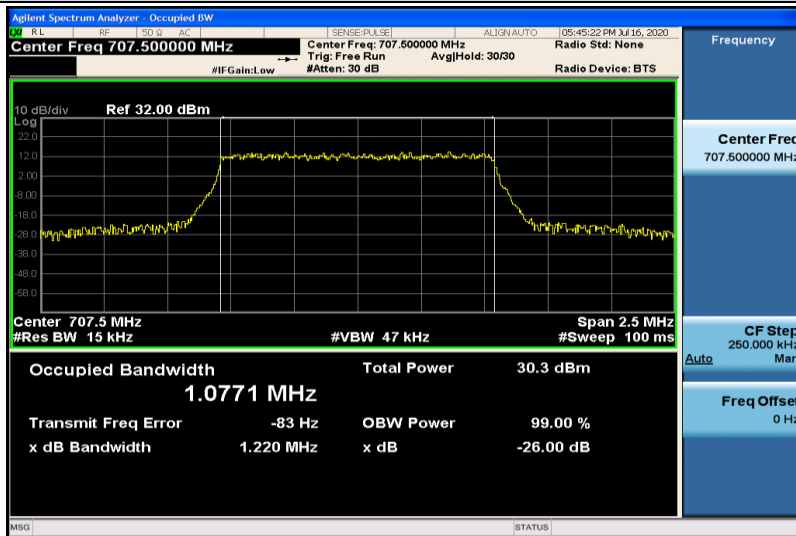

Band12-1.4MHz-QPSK-23017-6RB#0-1.0759

Band12-1.4MHz-QPSK-23095-6RB#0-1.0771