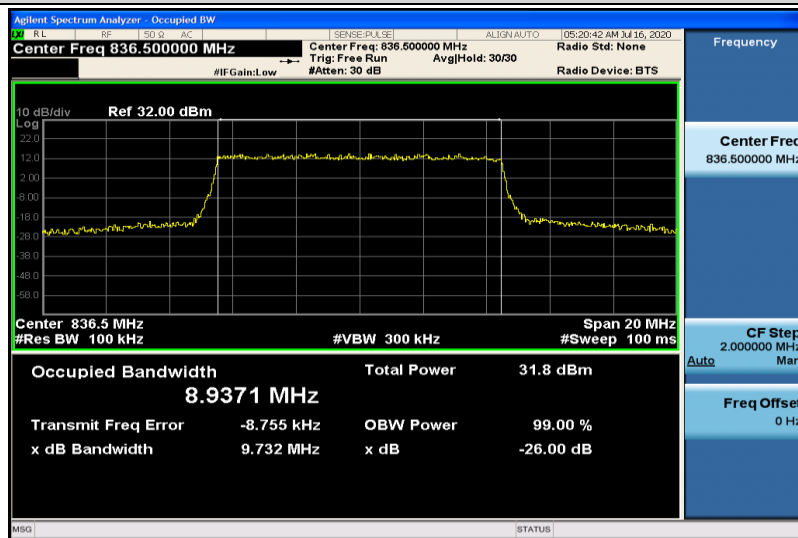

Band5-10MHz-QPSK-20450-50RB#0-8.9673

Band5-10MHz-QPSK-20525-50RB#0-8.9371