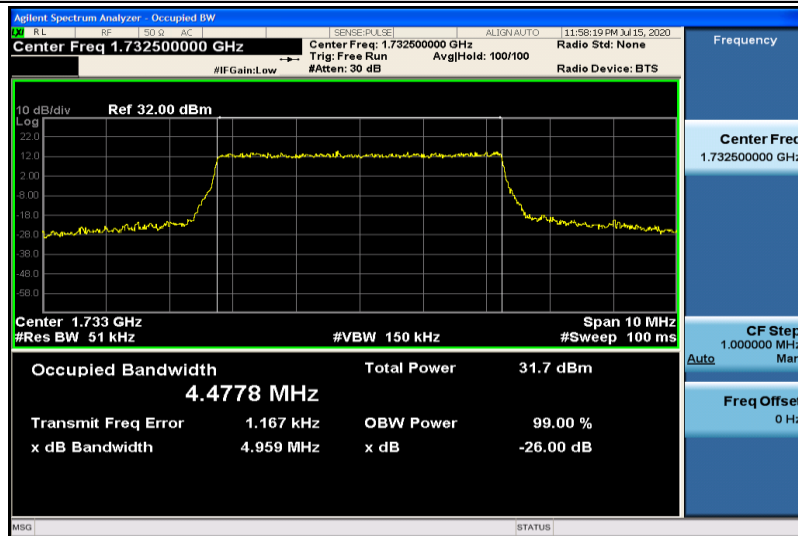

Band4-5MHz-QPSK-19975-25RB#0-4.4918

Band4-5MHz-QPSK-17325-25RB#0-4.4778