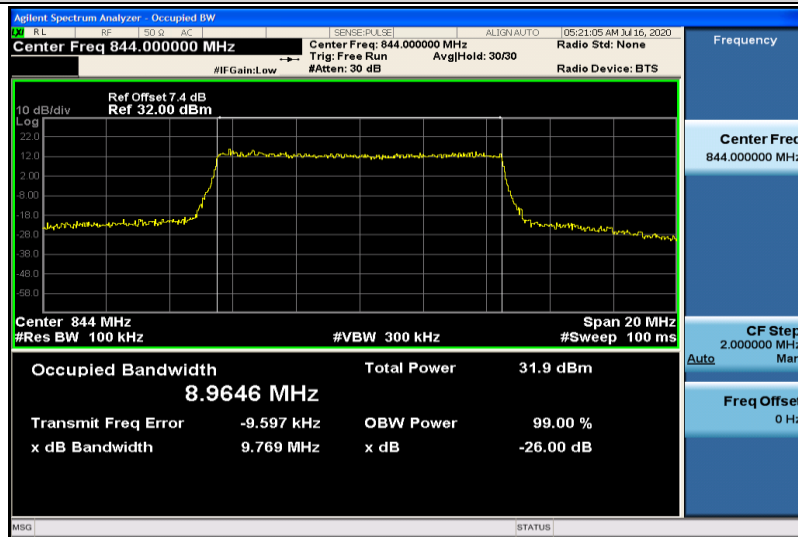

Band5-10MHz-QPSK-20525-50RB#0-8.9371

Band5-10MHz-QPSK-20600-50RB#0-8.9646