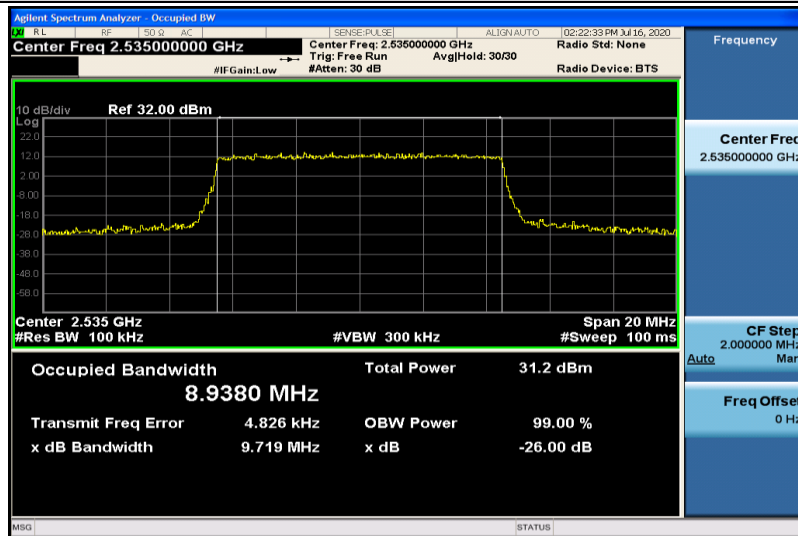

Band7-10MHz-QPSK-20800-50RB#0-8.9530

Band7-10MHz-QPSK-21100-50RB#0-8.9407

Band7-10MHz-QPSK-21400-50RB#0-8.9513

Band7-10MHz-16QAM-20800-50RB#0-8.9468

Band7-10MHz-16QAM-21100-50RB#0-8.9380

Band7-10MHz-16QAM-21400-50RB#0-8.9381