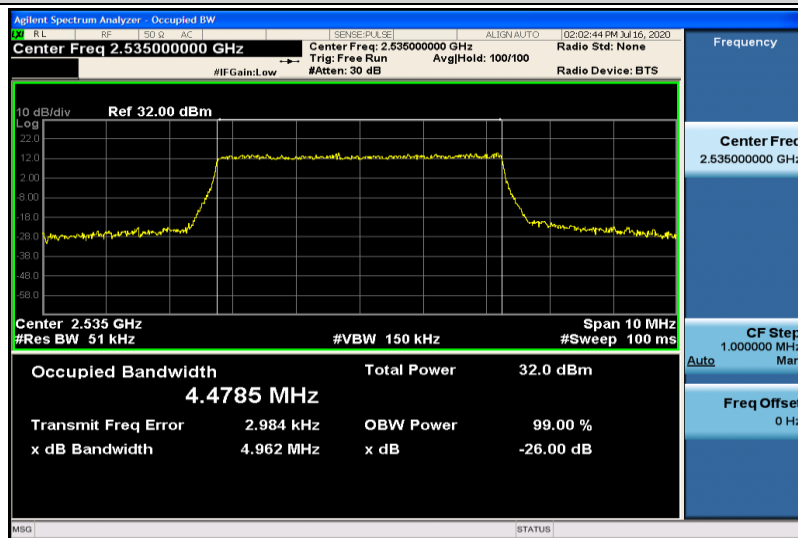

Band7-5MHz-QPSK-20775-25RB#0-4.4983

Band7-5MHz-QPSK-21100-25RB#0-4.4785