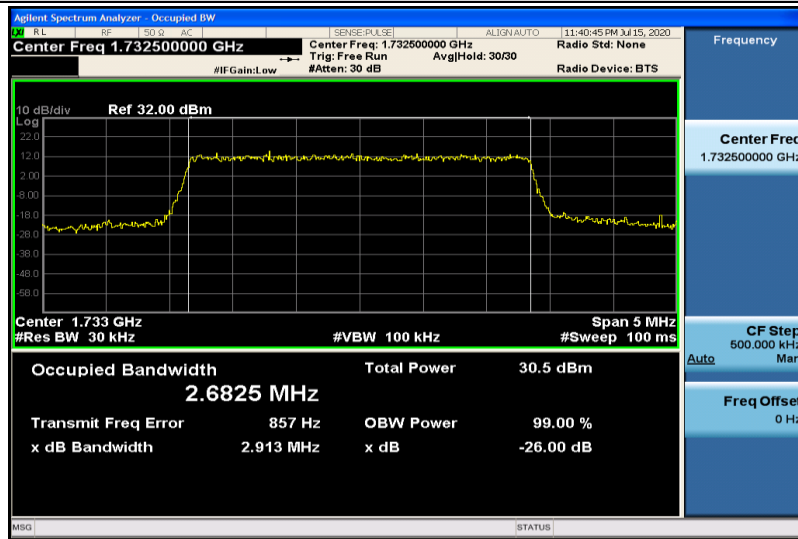

Band4-3MHz-QPSK-19965-15RB#0-2.6795

Band4-3MHz-QPSK-20175-15RB#0-2.6839

Band4-3MHz-QPSK-20385-15RB#0-2.6845

Band4-3MHz-16QAM-19965-15RB#0-2.6844

Band4-3MHz-16QAM-20175-15RB#0-2.6825

Band4-3MHz-16QAM-20385-15RB#0-2.6842