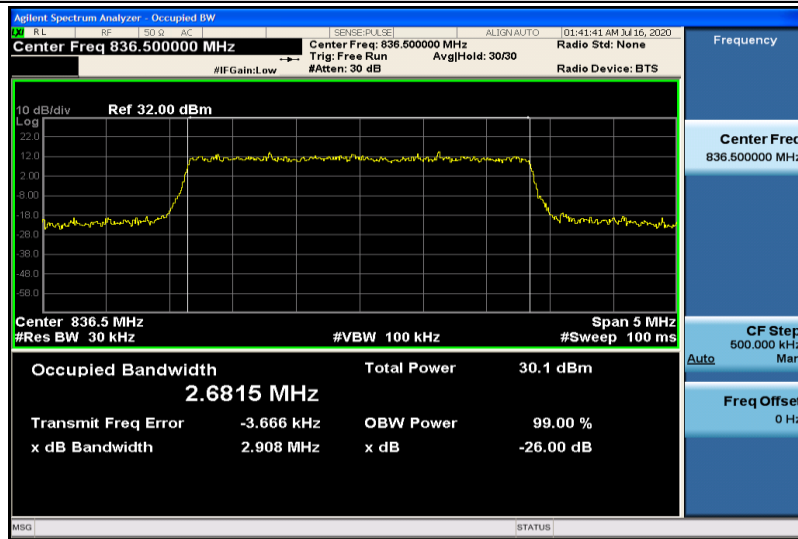

Band5-3MHz-QPSK-20415-15RB#0-2.6855

Band5-3MHz-QPSK-20525-15RB#0-2.6878

Band5-3MHz-QPSK-20635-15RB#0-2.6868

Band5-3MHz-16QAM-20415-15RB#0-2.6816

Band5-3MHz-16QAM-20525-15RB#0-2.6815

Band5-3MHz-16QAM-20635-15RB#0-2.6827