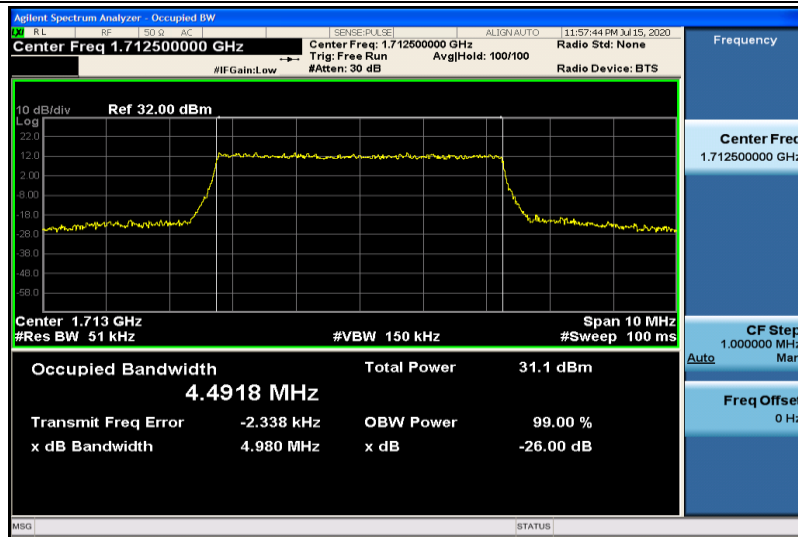

Band4-3MHz-QPSK-19965-15RB#0-2.6795

Band4-3MHz-QPSK-20175-15RB#0-2.6839

Band4-3MHz-QPSK-20385-15RB#0-2.6845

Band4-3MHz-16QAM-19965-15RB#0-2.6844

Band4-3MHz-16QAM-20175-15RB#0-2.6825

Band4-3MHz-16QAM-20385-15RB#0-2.6842