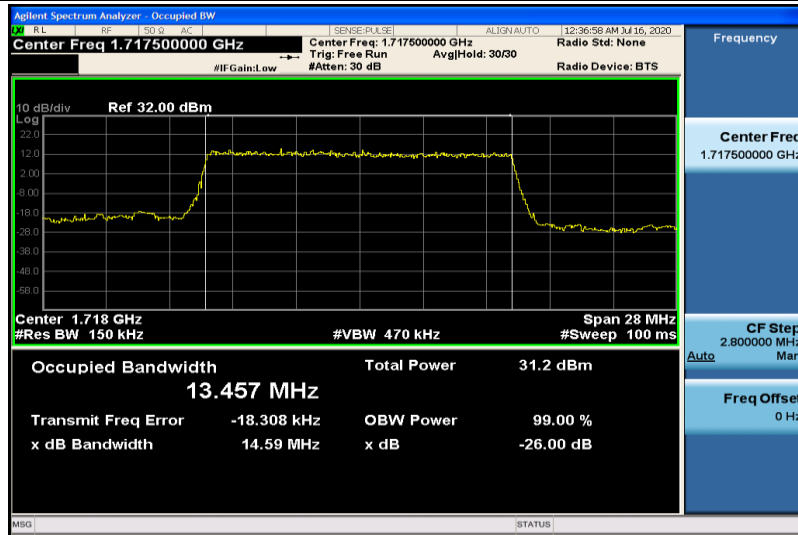

Band4-10MHz-QPSK-20000-50RB#0-8.9659

Band4-10MHz-QPSK-20175-50RB#0-8.9465

Band4-10MHz-QPSK-20350-50RB#0-8.9353

Band4-10MHz-16QAM-20000-50RB#0-8.9512

Band4-10MHz-16QAM-20175-50RB#0-8.9505

Band4-10MHz-16QAM-20350-50RB#0-8.9438