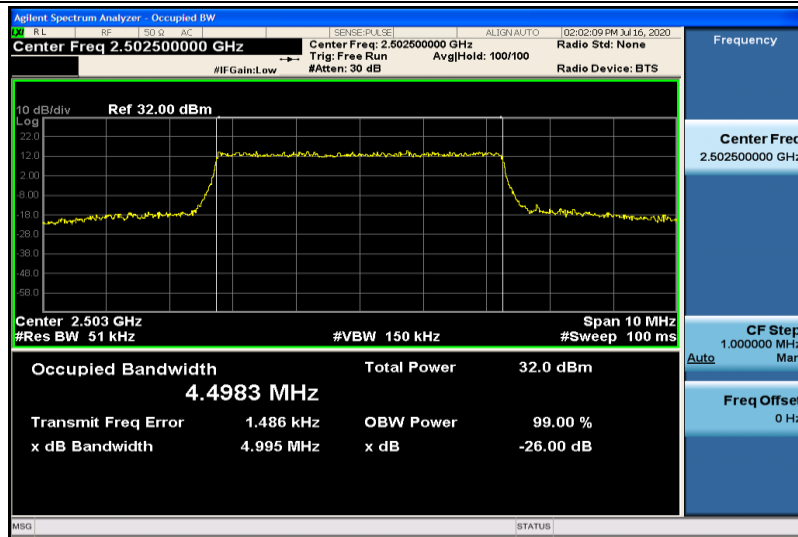

Band5-10MHz-QPSK-20450-50RB#0-8.9673

Band5-10MHz-QPSK-20525-50RB#0-8.9371

Band5-10MHz-QPSK-20600-50RB#0-8.9646

Band5-10MHz-16QAM-20450-50RB#0-8.9635

Band5-10MHz-16QAM-20525-50RB#0-8.9504

Band5-10MHz-16QAM-20600-50RB#0-8.9652