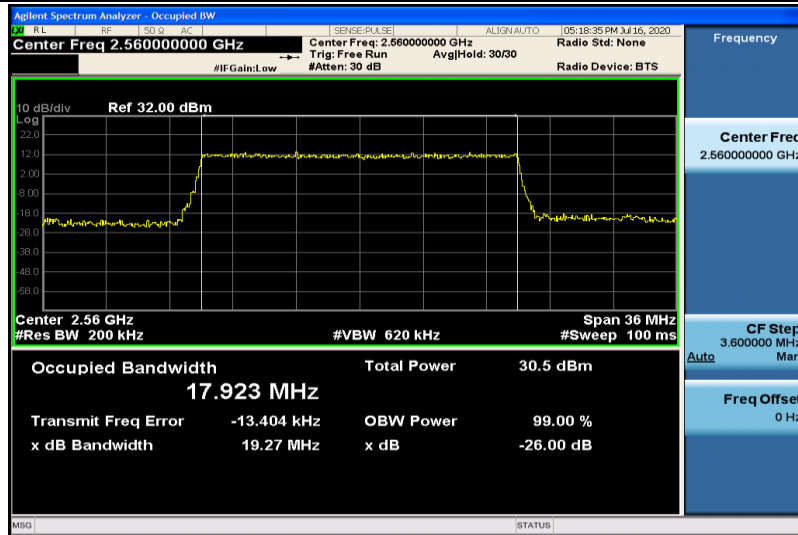

Band7-20MHz-QPSK-20850-100RB#0-17.877

Band7-20MHz-QPSK-21100-100RB#0-17.846

Band7-20MHz-QPSK-21350-100RB#0-17.890

Band7-20MHz-16QAM-20850-100RB#0-17.900

Band7-20MHz-16QAM-21100-100RB#0-17.860

Band7-20MHz-16QAM-21350-100RB#0-17.923