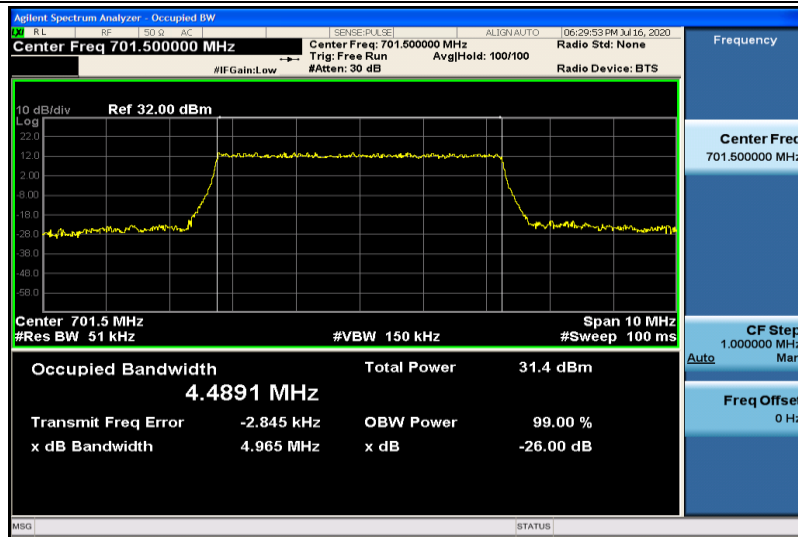

Band12-3MHz-QPSK-23025-15RB#0-2.6845

Band12-3MHz-QPSK-23095-15RB#0-2.6877

Band12-3MHz-QPSK-23165-15RB#0-2.6821

Band12-3MHz-16QAM-23025-15RB#0-2.6789

Band12-3MHz-16QAM-23095-15RB#0-2.6830

Band12-3MHz-16QAM-23165-15RB#0-2.6784