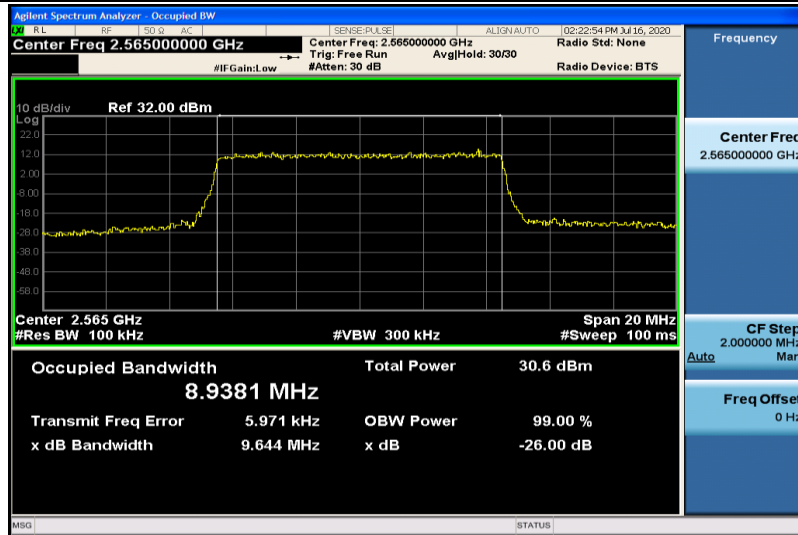

Band7-10MHz-QPSK-20800-50RB#0-8.9530

Band7-10MHz-QPSK-21100-50RB#0-8.9407

Band7-10MHz-QPSK-21400-50RB#0-8.9513

Band7-10MHz-16QAM-20800-50RB#0-8.9468

Band7-10MHz-16QAM-21100-50RB#0-8.9380

Band7-10MHz-16QAM-21400-50RB#0-8.9381