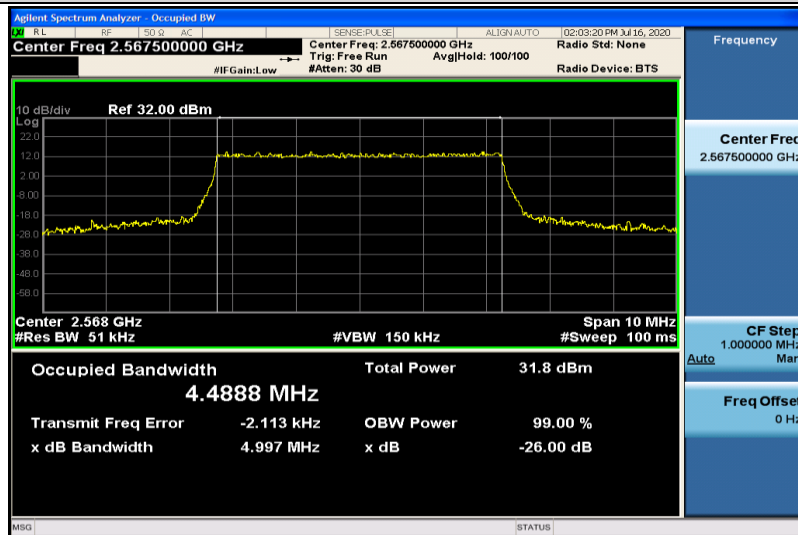

Band7-5MHz-QPSK-21100-25RB#0-4.4785

Band7-5MHz-QPSK-21425-25RB#0-4.4888