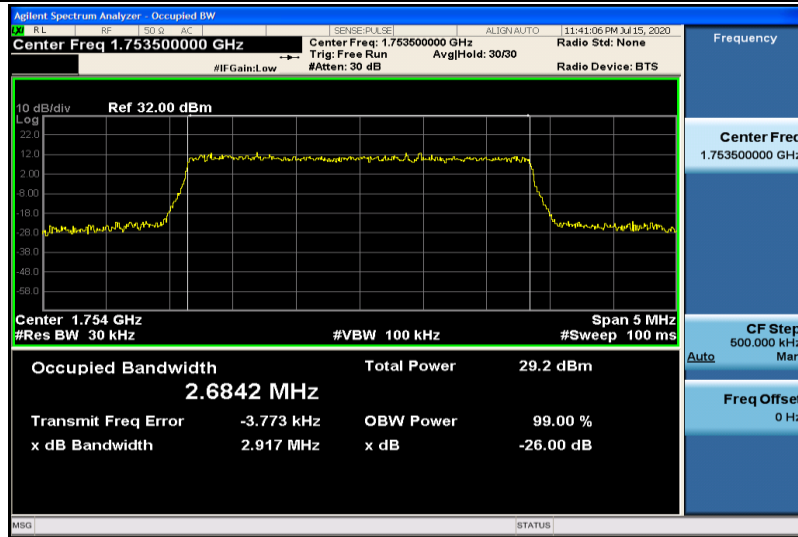

Band4-3MHz-QPSK-19965-15RB#0-2.6795

Band4-3MHz-QPSK-20175-15RB#0-2.6839

Band4-3MHz-QPSK-20385-15RB#0-2.6845

Band4-3MHz-16QAM-19965-15RB#0-2.6844

Band4-3MHz-16QAM-20175-15RB#0-2.6825

Band4-3MHz-16QAM-20385-15RB#0-2.6842