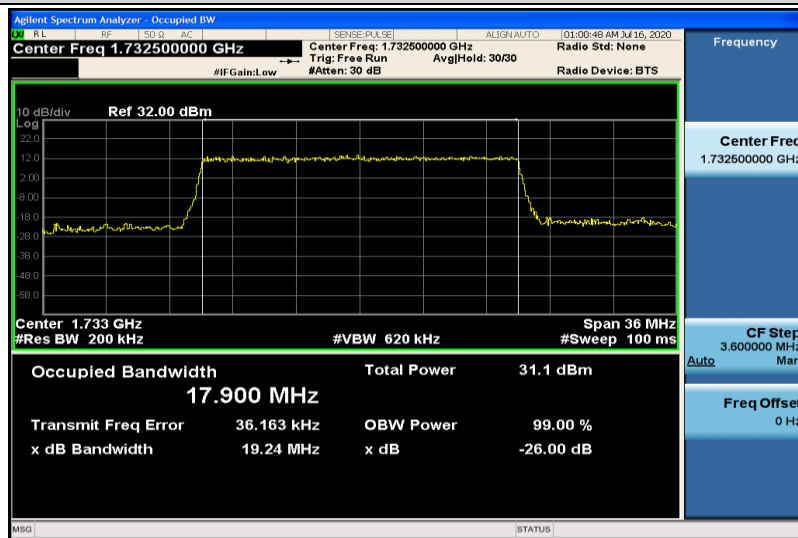

Band4-20MHz-QPSK-20050-100RB#0-17.898

Band4-20MHz-QPSK-20175-100RB#0-17.933

Band4-20MHz-QPSK-20300-100RB#0-17.849

Band4-20MHz-16QAM-20050-100RB#0-17.879

Band4-20MHz-16QAM-20175-100RB#0-17.900

Band4-20MHz-16QAM-20300-100RB#0-17.859