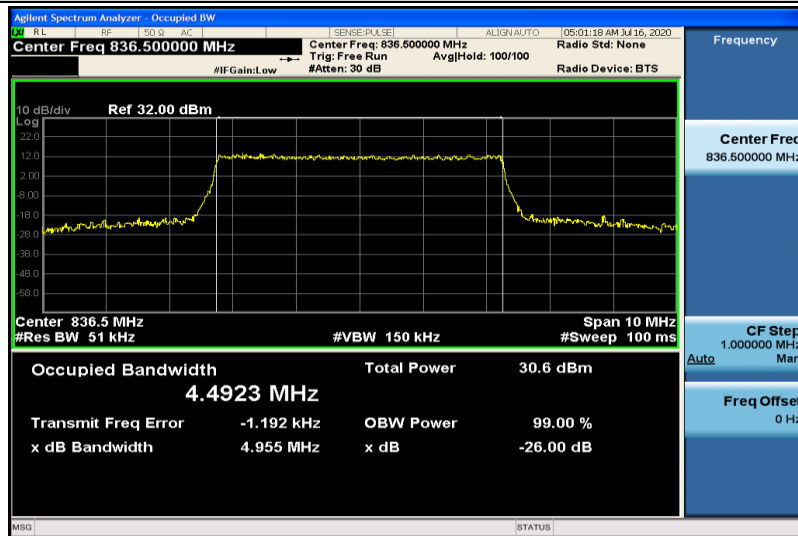

Band5-5MHz-QPSK-20425-25RB#0-4.4828

Band5-5MHz-QPSK-20525-25RB#0-4.4905

Band5-5MHz-QPSK-20625-25RB#0-4.4925

Band5-5MHz-16QAM-20425-25RB#0-4.4921

Band5-5MHz-16QAM-20525-25RB#0-4.4923

Band5-5MHz-16QAM-20625-25RB#0-4.4817