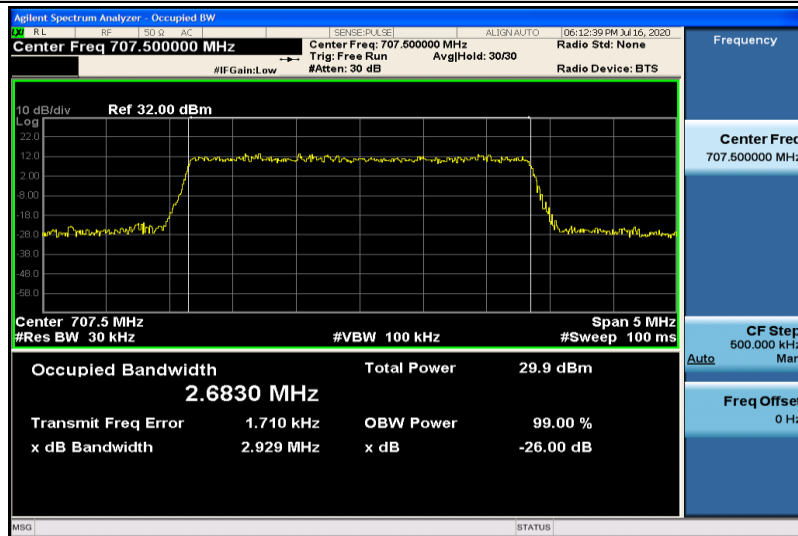

Band12-3MHz-QPSK-23025-15RB#0-2.6845

Band12-3MHz-QPSK-23095-15RB#0-2.6877

Band12-3MHz-QPSK-23165-15RB#0-2.6821

Band12-3MHz-16QAM-23025-15RB#0-2.6789

Band12-3MHz-16QAM-23095-15RB#0-2.6830

Band12-3MHz-16QAM-23165-15RB#0-2.6784