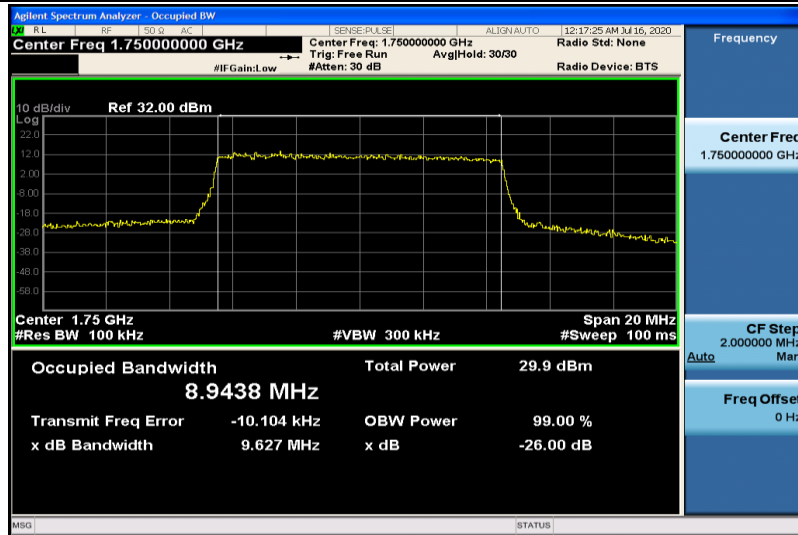

Band4-10MHz-QPSK-20000-50RB#0-8.9659

Band4-10MHz-QPSK-20175-50RB#0-8.9465

Band4-10MHz-QPSK-20350-50RB#0-8.9353

Band4-10MHz-16QAM-20000-50RB#0-8.9512

Band4-10MHz-16QAM-20175-50RB#0-8.9505

Band4-10MHz-16QAM-20350-50RB#0-8.9438