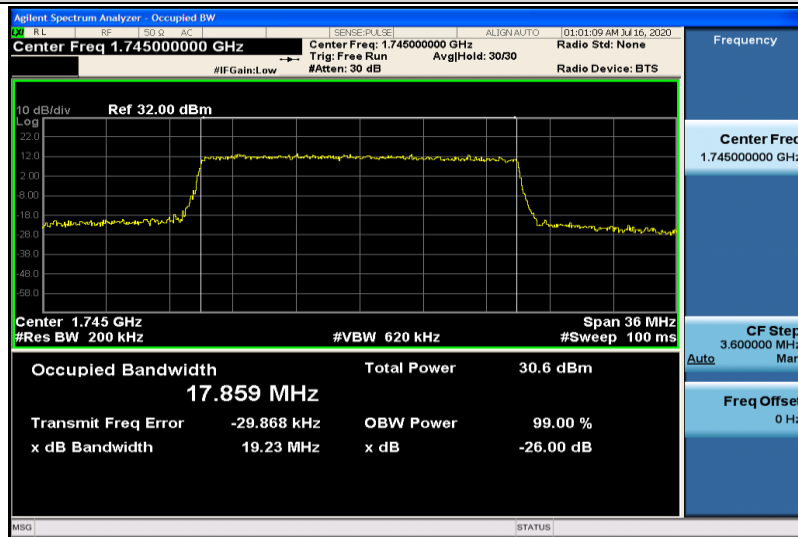

Band4-20MHz-QPSK-20050-100RB#0-17.898

Band4-20MHz-QPSK-20175-100RB#0-17.933

Band4-20MHz-QPSK-20300-100RB#0-17.849

Band4-20MHz-16QAM-20050-100RB#0-17.879

Band4-20MHz-16QAM-20175-100RB#0-17.900

Band4-20MHz-16QAM-20300-100RB#0-17.859