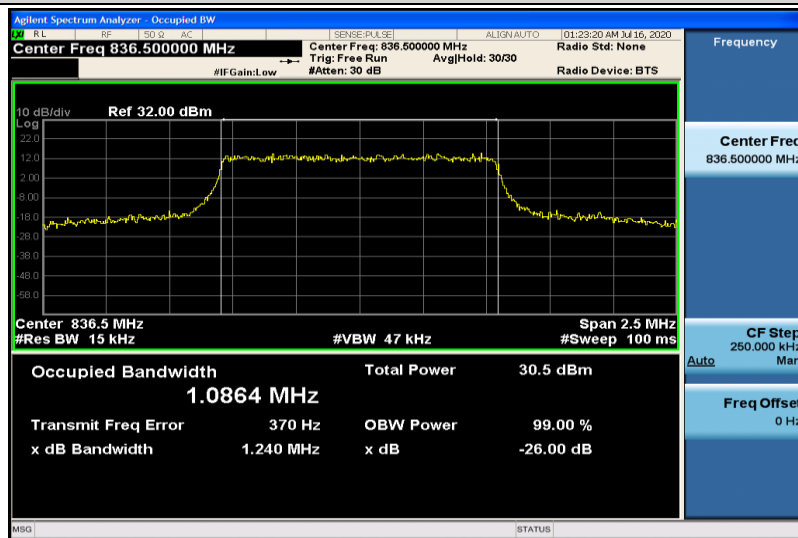

Band5-1.4MHz-QPSK-20407-6RB#0-1.0785

Band5-1.4MHz-QPSK-20525-6RB#0-1.0864