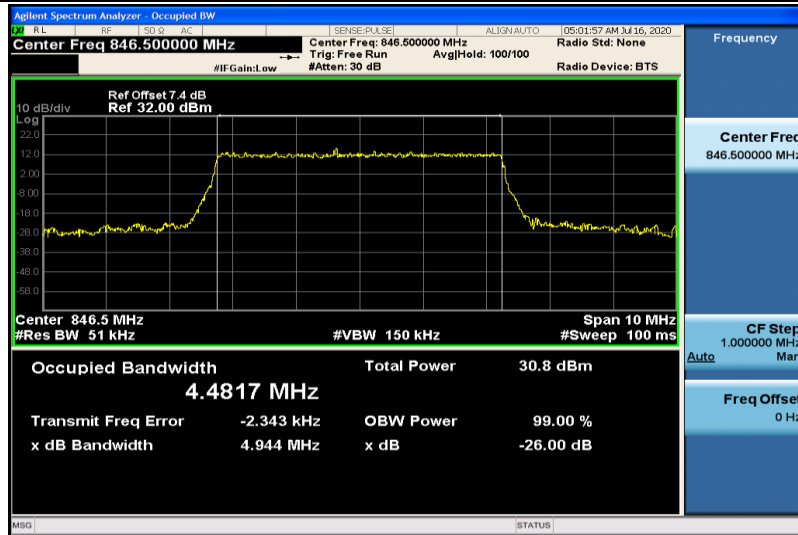

Band5-5MHz-QPSK-20425-25RB#0-4.4828

Band5-5MHz-QPSK-20525-25RB#0-4.4905

Band5-5MHz-QPSK-20625-25RB#0-4.4925

Band5-5MHz-16QAM-20425-25RB#0-4.4921

Band5-5MHz-16QAM-20525-25RB#0-4.4923

Band5-5MHz-16QAM-20625-25RB#0-4.4817