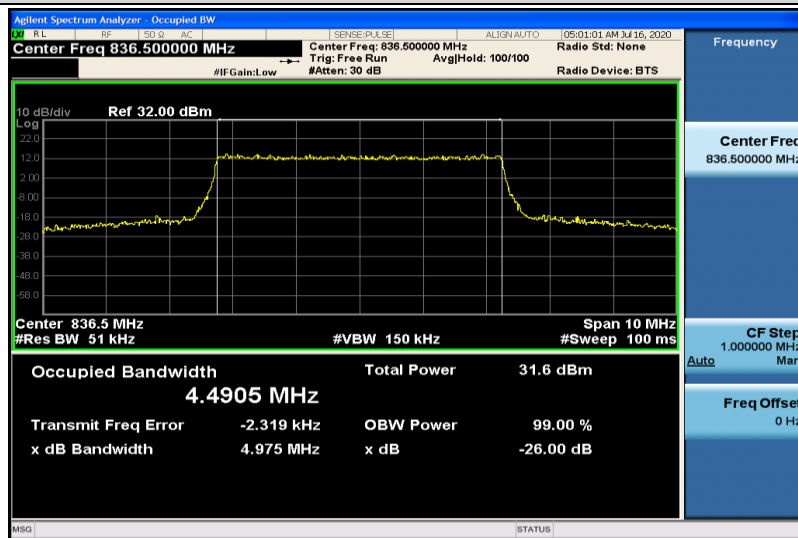

Band5-5MHz-QPSK-20425-25RB#0-4.4828

Band5-5MHz-QPSK-20525-25RB#0-4.4905