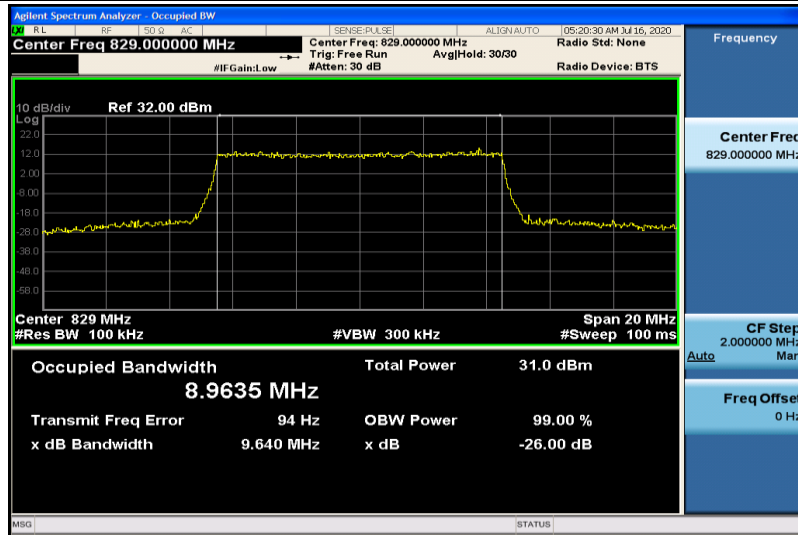

Band5-10MHz-QPSK-20600-50RB#0-8.9646

Band5-10MHz-16QAM-20450-50RB#0-8.9635