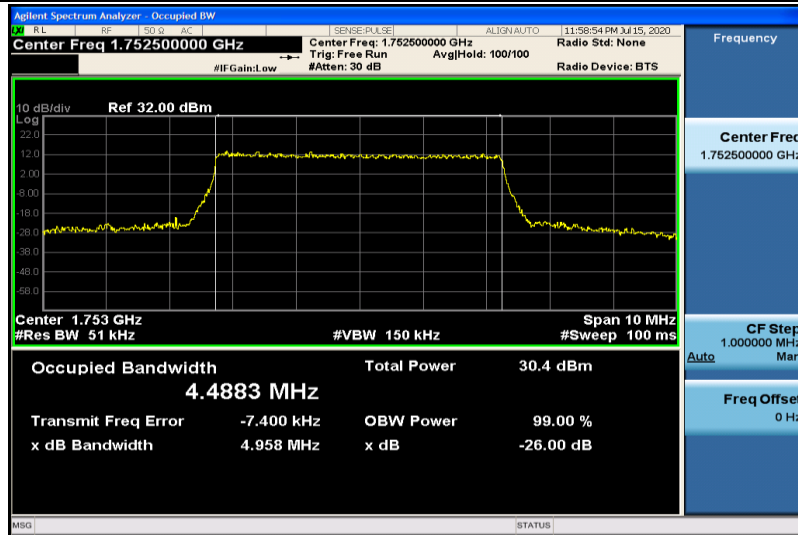

Band4-5MHz-QPSK-17325-25RB#0-4.4778

Band4-5MHz-QPSK-20175-25RB#0-4.4883