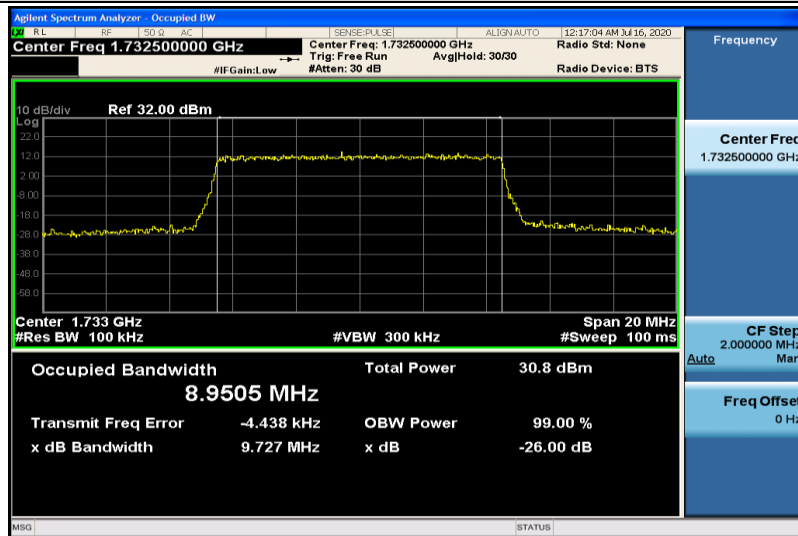

Band4-10MHz-QPSK-20000-50RB#0-8.9659

Band4-10MHz-QPSK-20175-50RB#0-8.9465

Band4-10MHz-QPSK-20350-50RB#0-8.9353

Band4-10MHz-16QAM-20000-50RB#0-8.9512

Band4-10MHz-16QAM-20175-50RB#0-8.9505

Band4-10MHz-16QAM-20350-50RB#0-8.9438