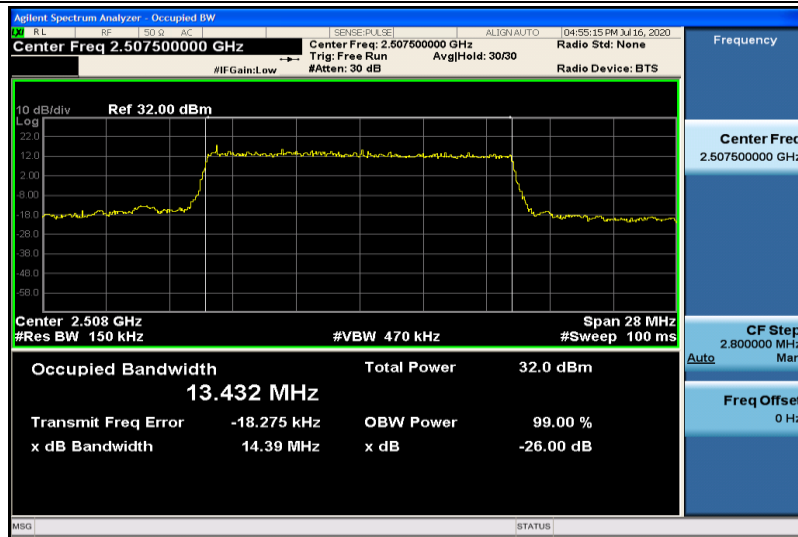

Band7-10MHz-QPSK-20800-50RB#0-8.9530

Band7-10MHz-QPSK-21100-50RB#0-8.9407

Band7-10MHz-QPSK-21400-50RB#0-8.9513

Band7-10MHz-16QAM-20800-50RB#0-8.9468

Band7-10MHz-16QAM-21100-50RB#0-8.9380

Band7-10MHz-16QAM-21400-50RB#0-8.9381