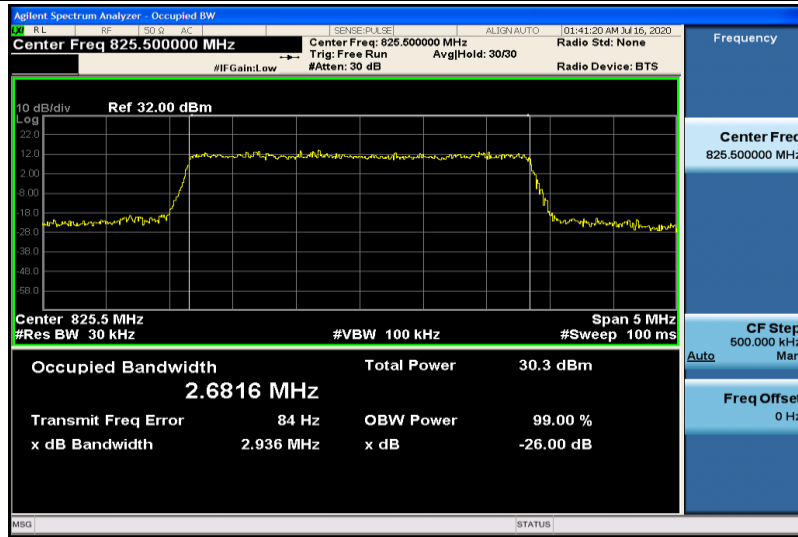

Band5-3MHz-QPSK-20415-15RB#0-2.6855

Band5-3MHz-QPSK-20525-15RB#0-2.6878

Band5-3MHz-QPSK-20635-15RB#0-2.6868

Band5-3MHz-16QAM-20415-15RB#0-2.6816

Band5-3MHz-16QAM-20525-15RB#0-2.6815

Band5-3MHz-16QAM-20635-15RB#0-2.6827