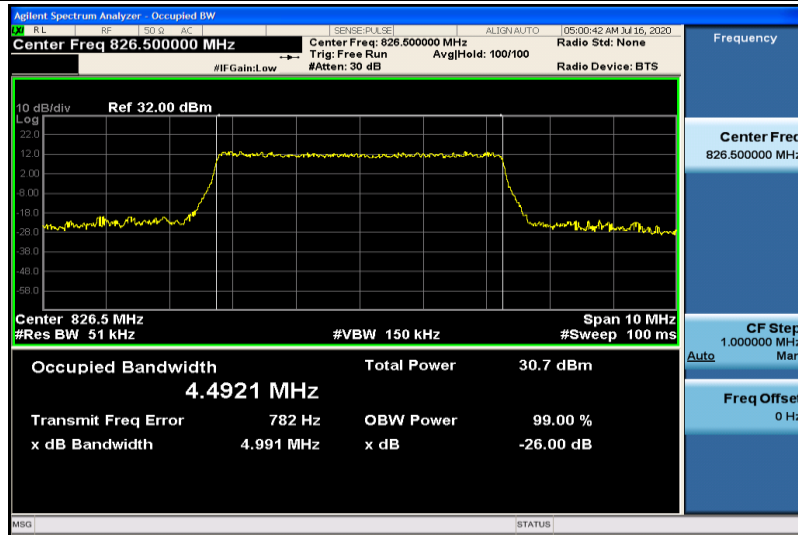

Band5-5MHz-QPSK-20625-25RB#0-4.4925

Band5-5MHz-16QAM-20425-25RB#0-4.4921