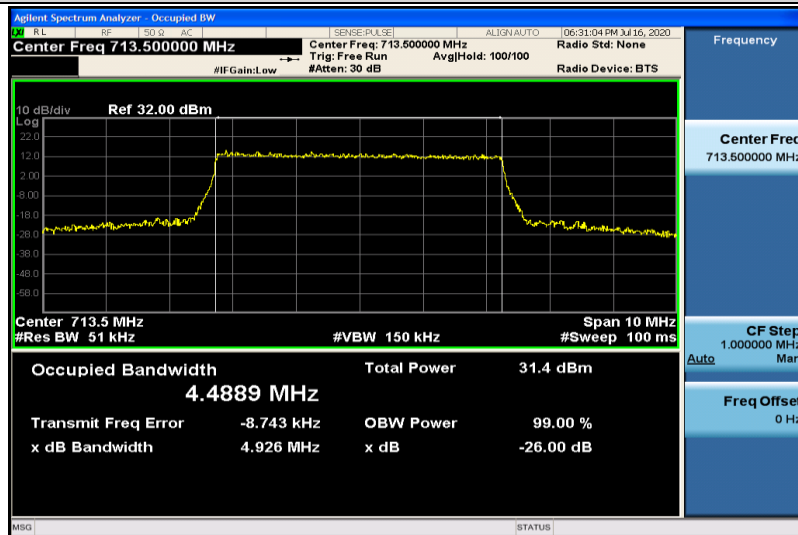

Band12-5MHz-QPSK-23095-25RB#0-4.4787

Band12-5MHz-QPSK-23155-25RB#0-4.4889