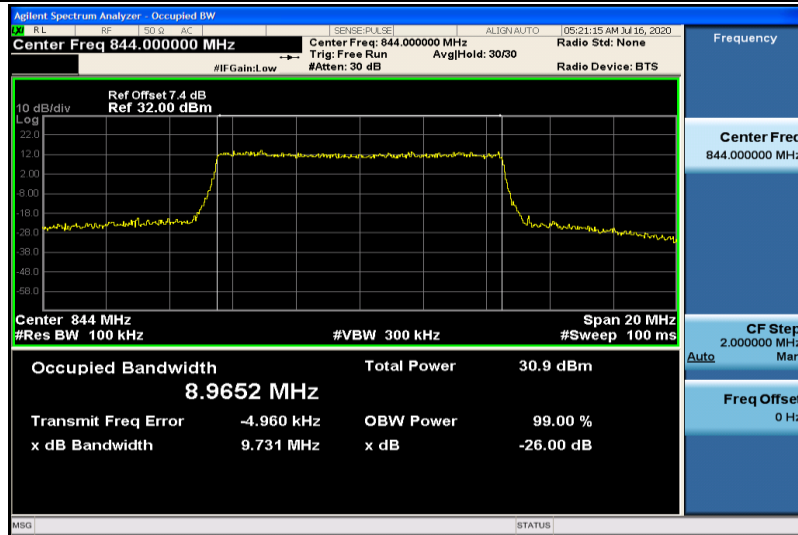

Band5-10MHz-QPSK-20450-50RB#0-8.9673

Band5-10MHz-QPSK-20525-50RB#0-8.9371

Band5-10MHz-QPSK-20600-50RB#0-8.9646

Band5-10MHz-16QAM-20450-50RB#0-8.9635

Band5-10MHz-16QAM-20525-50RB#0-8.9504

Band5-10MHz-16QAM-20600-50RB#0-8.9652