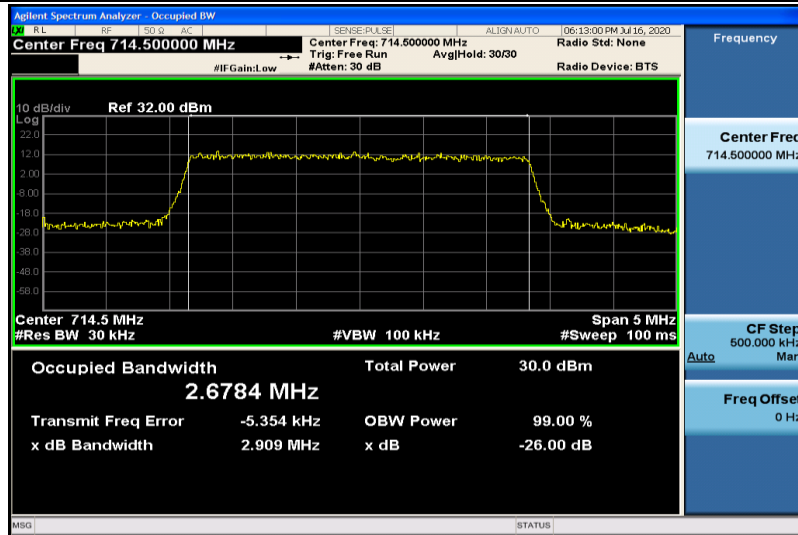

Band12-3MHz-QPSK-23025-15RB#0-2.6845

Band12-3MHz-QPSK-23095-15RB#0-2.6877

Band12-3MHz-QPSK-23165-15RB#0-2.6821

Band12-3MHz-16QAM-23025-15RB#0-2.6789

Band12-3MHz-16QAM-23095-15RB#0-2.6830

Band12-3MHz-16QAM-23165-15RB#0-2.6784