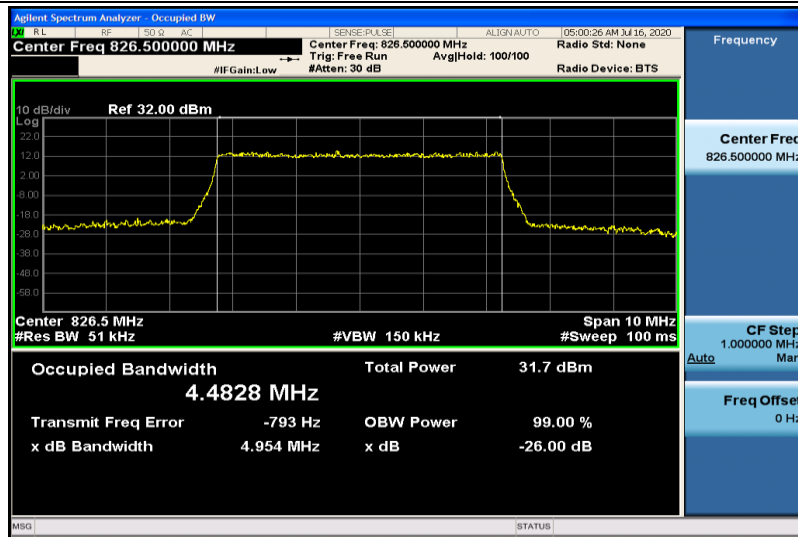

Band5-3MHz-QPSK-20415-15RB#0-2.6855

Band5-3MHz-QPSK-20525-15RB#0-2.6878

Band5-3MHz-QPSK-20635-15RB#0-2.6868

Band5-3MHz-16QAM-20415-15RB#0-2.6816

Band5-3MHz-16QAM-20525-15RB#0-2.6815

Band5-3MHz-16QAM-20635-15RB#0-2.6827