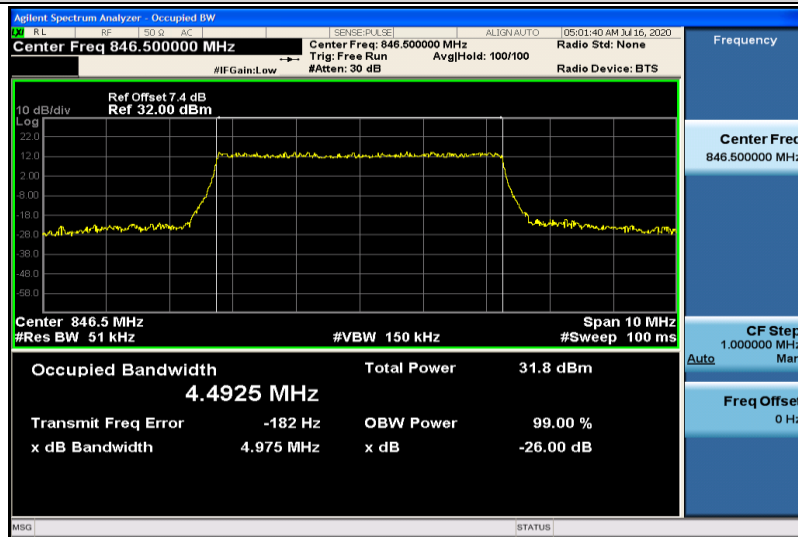

Band5-5MHz-QPSK-20525-25RB#0-4.4905

Band5-5MHz-QPSK-20625-25RB#0-4.4925