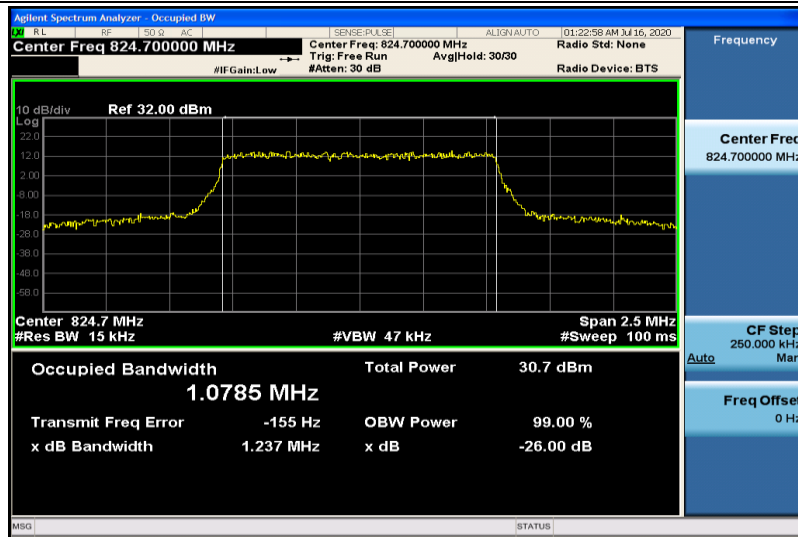

Band4-20MHz-QPSK-20050-100RB#0-17.898

Band4-20MHz-QPSK-20175-100RB#0-17.933

Band4-20MHz-QPSK-20300-100RB#0-17.849

Band4-20MHz-16QAM-20050-100RB#0-17.879

Band4-20MHz-16QAM-20175-100RB#0-17.900

Band4-20MHz-16QAM-20300-100RB#0-17.859