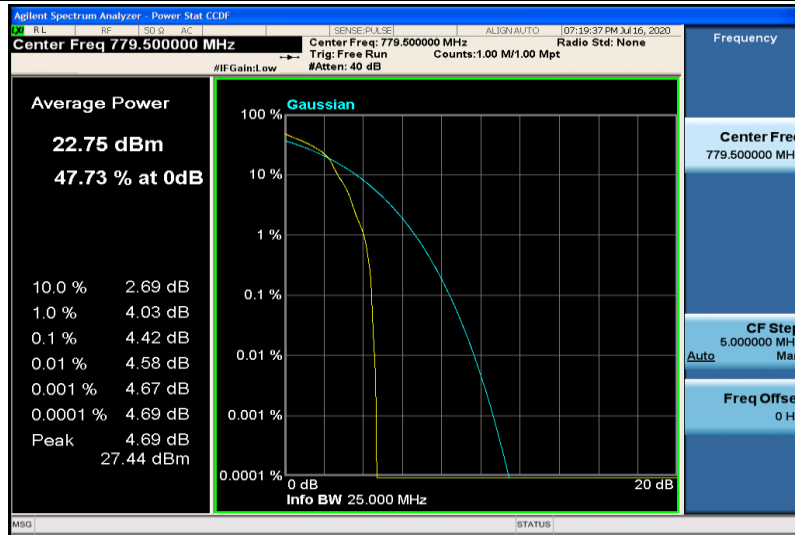

Band13-5MHz-QPSK-23255-25RB#0