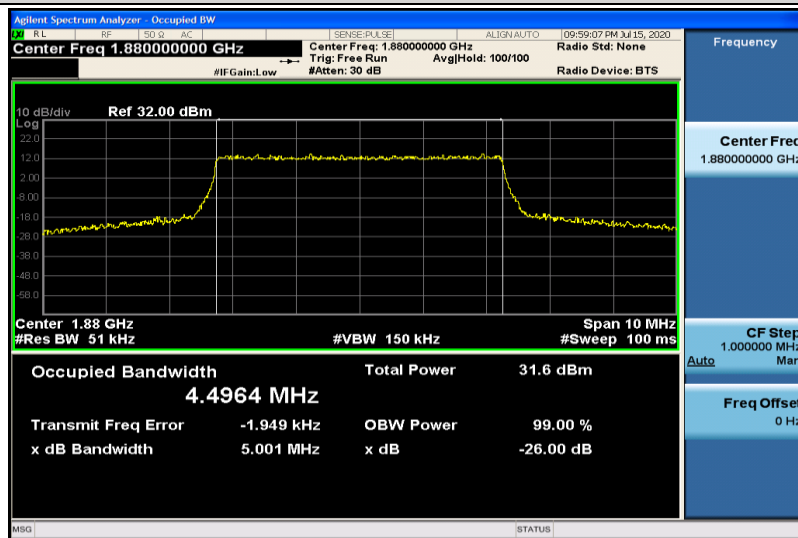

Band2-5MHz-QPSK-18900-25RB#0-4.4964