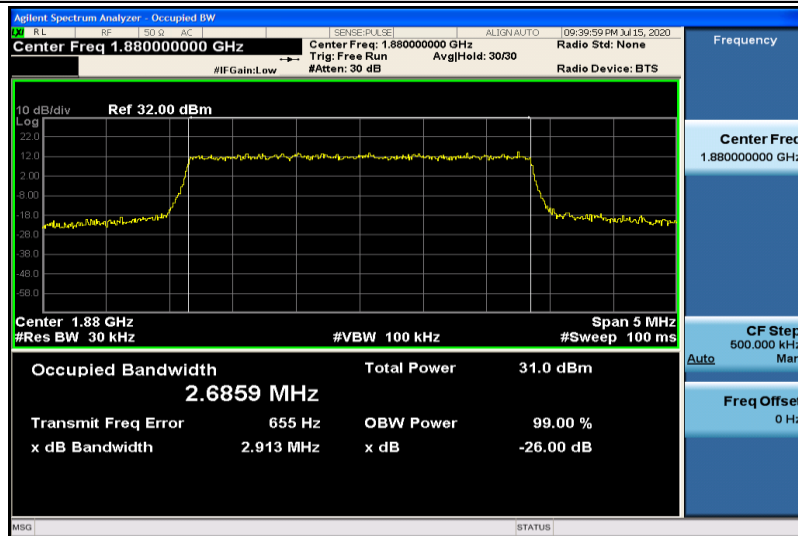

Band2-3MHz-QPSK-18900-15RB#0-2.6859