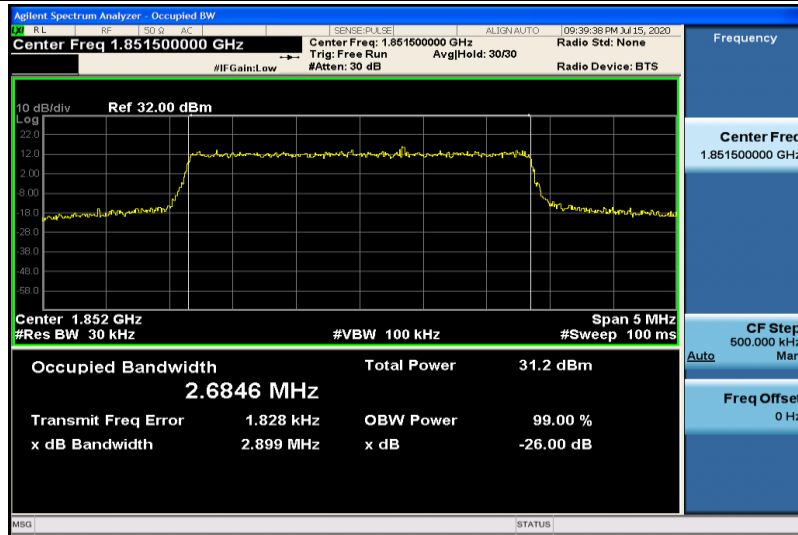

Test Graphs

Band2-1.4MHz-QPSK-18607-6RB#0-1.0779

Band2-1.4MHz-QPSK-18900-6RB#0-1.0804

Band2-1.4MHz-QPSK-19193-6RB#0-1.0794

Band2-1.4MHz-16QAM-18607-6RB#0-1.0784

Band2-1.4MHz-16QAM-18900-6RB#0-1.0781

Band2-1.4MHz-16QAM-19193-6RB#0-1.0822