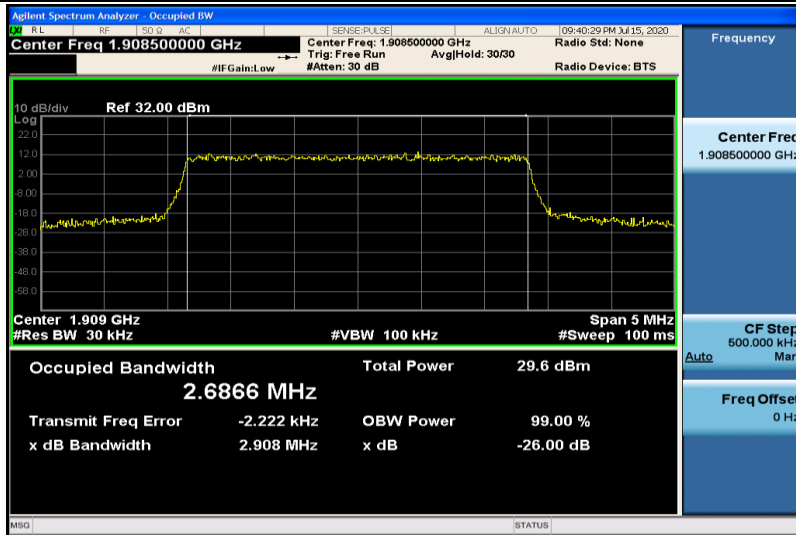

Band2-3MHz-QPSK-18615-15RB#0-2.6846

Band2-3MHz-QPSK-18900-15RB#0-2.6859

Band2-3MHz-QPSK-19185-15RB#0-2.6903

Band2-3MHz-16QAM-18615-15RB#0-2.6850

Band2-3MHz-16QAM-18900-15RB#0-2.6821

Band2-3MHz-16QAM-19185-15RB#0-2.6866