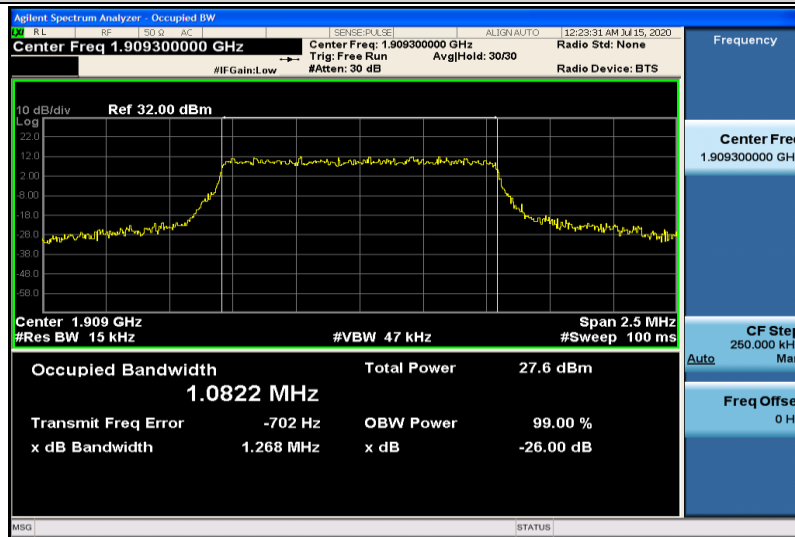

Test Graphs

Band2-1.4MHz-QPSK-18607-6RB#0-1.0779

Band2-1.4MHz-QPSK-18900-6RB#0-1.0804

Band2-1.4MHz-QPSK-19193-6RB#0-1.0794

Band2-1.4MHz-16QAM-18607-6RB#0-1.0784

Band2-1.4MHz-16QAM-18900-6RB#0-1.0781

Band2-1.4MHz-16QAM-19193-6RB#0-1.0822