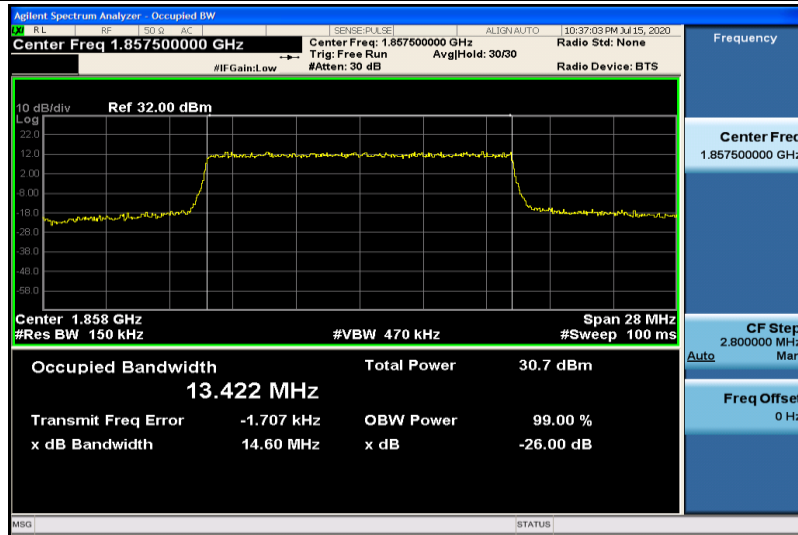

Band2-15MHz-16QAM-18675-75RB#0-13.422