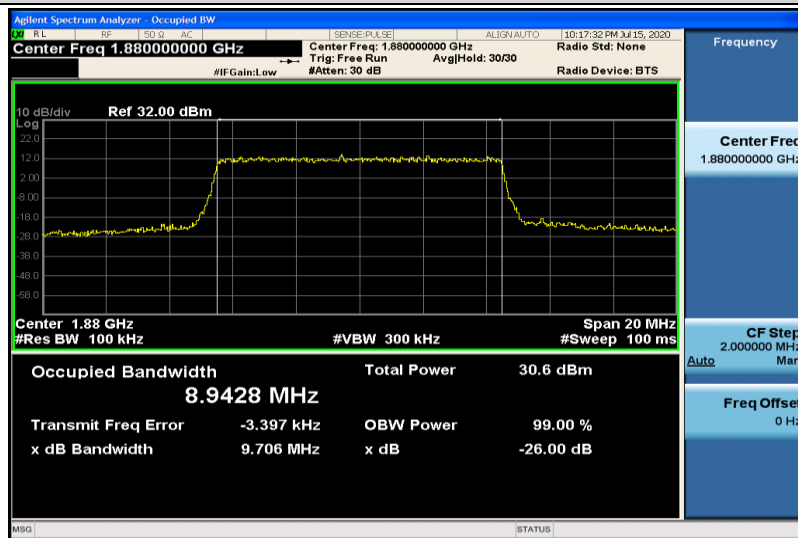

Band2-10MHz-QPSK-18650-50RB#0-8.9612

Band2-10MHz-QPSK-18900-50RB#0-8.9424

Band2-10MHz-QPSK-19150-50RB#0-8.9361

Band2-10MHz-16QAM-18650-50RB#0-8.9471

Band2-10MHz-16QAM-18900-50RB#0-8.9428

Band2-10MHz-16QAM-19150-50RB#0-8.9581