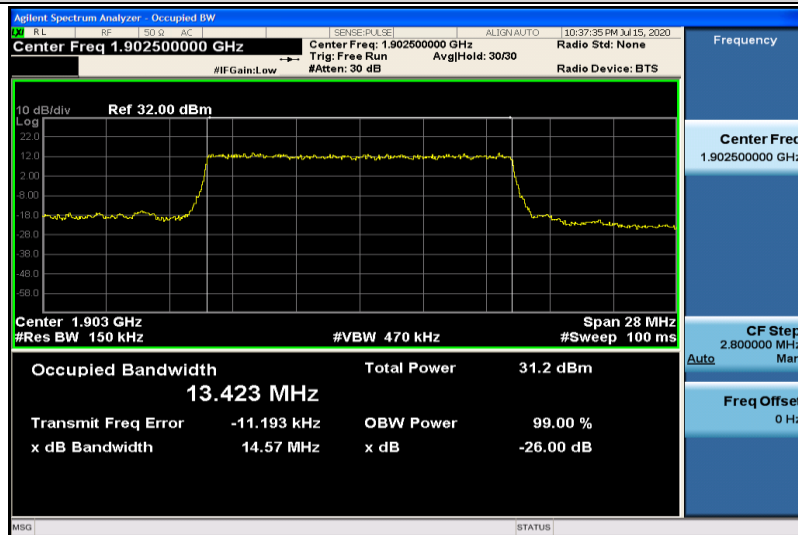

Band2-15MHz-QPSK-19125-75RB#0-13.423