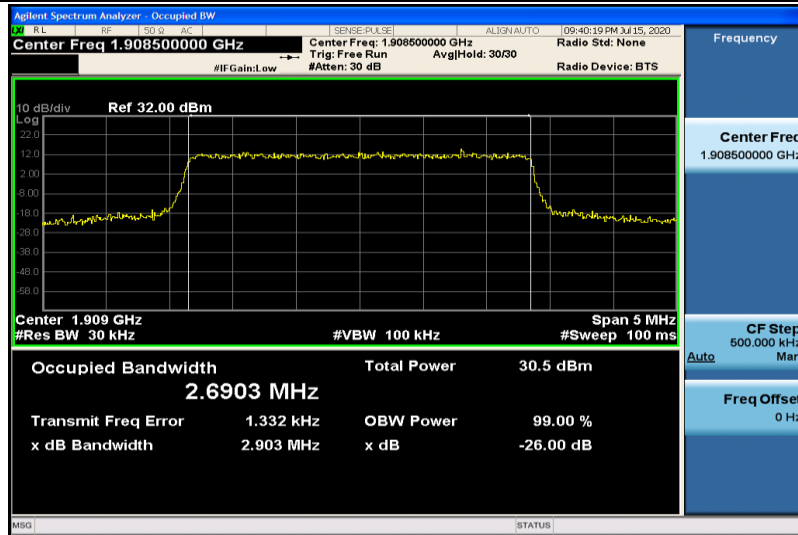

Band2-3MHz-QPSK-19185-15RB#0-2.6903