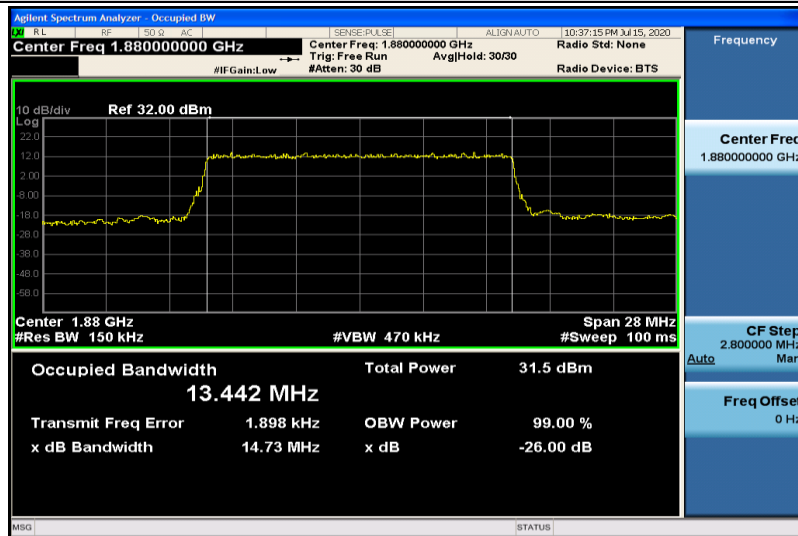

Band2-15MHz-QPSK-18900-75RB#0-13.442