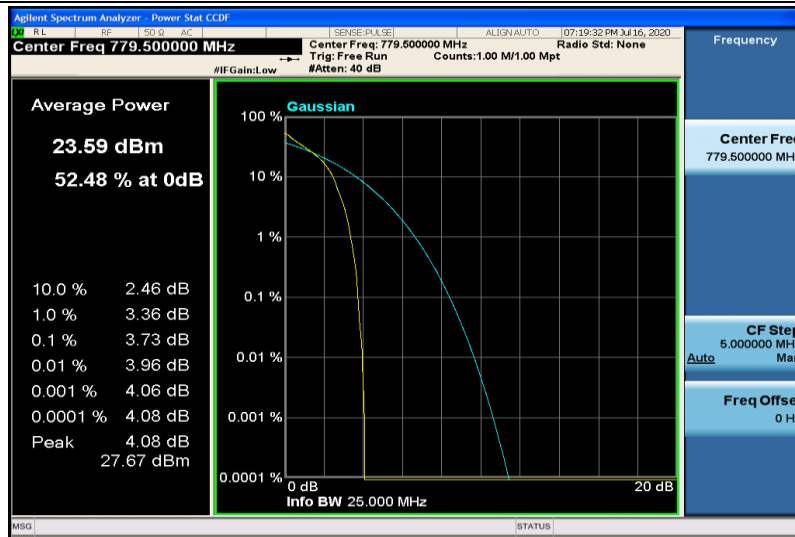

Band12-10MHz-16QAM-23095-1RB#0

Band12-10MHz-16QAM-23095-50RB#0

Band12-10MHz-16QAM-23130-1RB#0

Band12-10MHz-16QAM-23130-50RB#0

Band13-5MHz-QPSK-23205-1RB#0

Band13-5MHz-QPSK-23205-25RB#0

Band13-5MHz-QPSK-23230-1RB#0