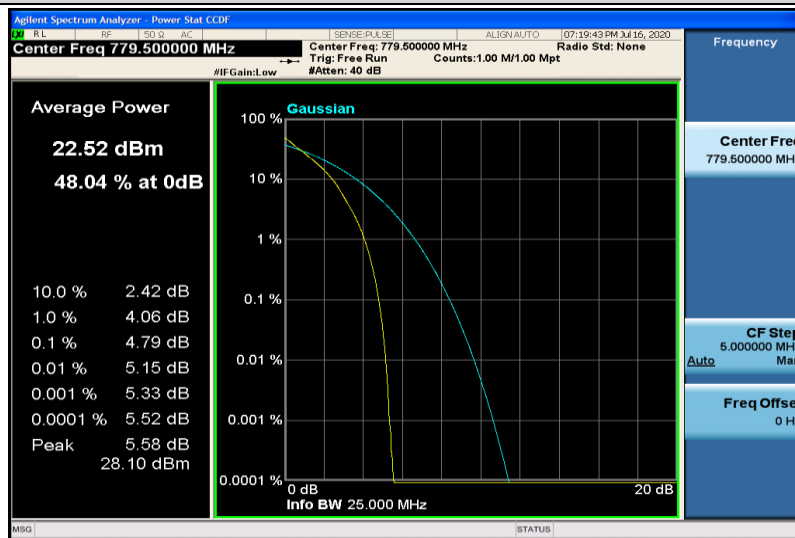

Band12-10MHz-16QAM-23095-1RB#0

Band12-10MHz-16QAM-23095-50RB#0

Band12-10MHz-16QAM-23130-1RB#0

Band12-10MHz-16QAM-23130-50RB#0

Band13-5MHz-QPSK-23205-1RB#0

Band13-5MHz-QPSK-23205-25RB#0

Band13-5MHz-QPSK-23230-1RB#0