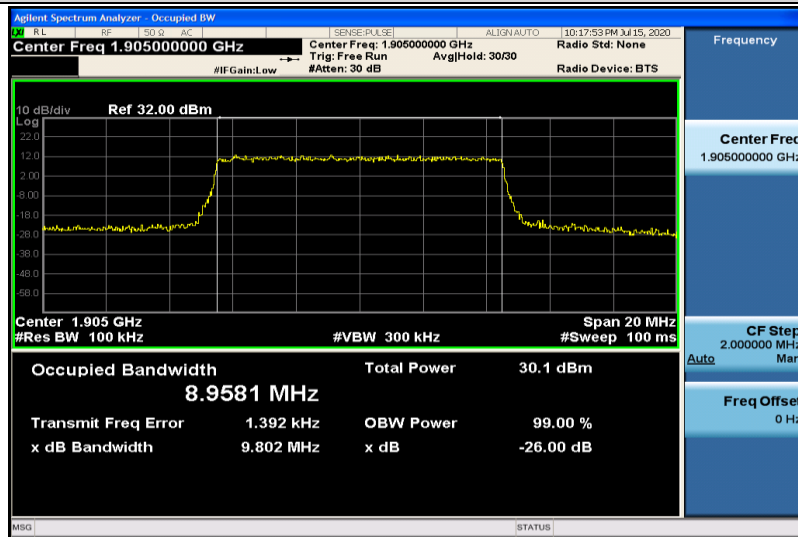

Band2-10MHz-QPSK-18650-50RB#0-8.9612

Band2-10MHz-QPSK-18900-50RB#0-8.9424

Band2-10MHz-QPSK-19150-50RB#0-8.9361

Band2-10MHz-16QAM-18650-50RB#0-8.9471

Band2-10MHz-16QAM-18900-50RB#0-8.9428

Band2-10MHz-16QAM-19150-50RB#0-8.9581