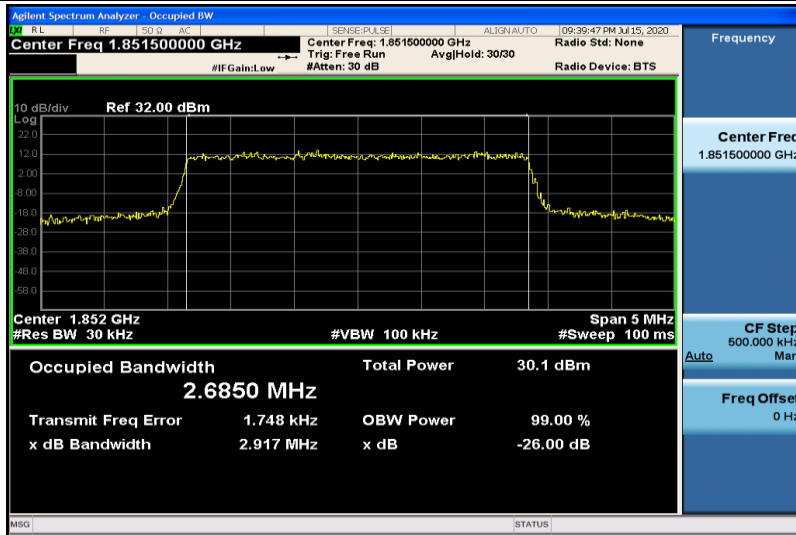

Band2-3MHz-16QAM-18615-15RB#0-2.6850