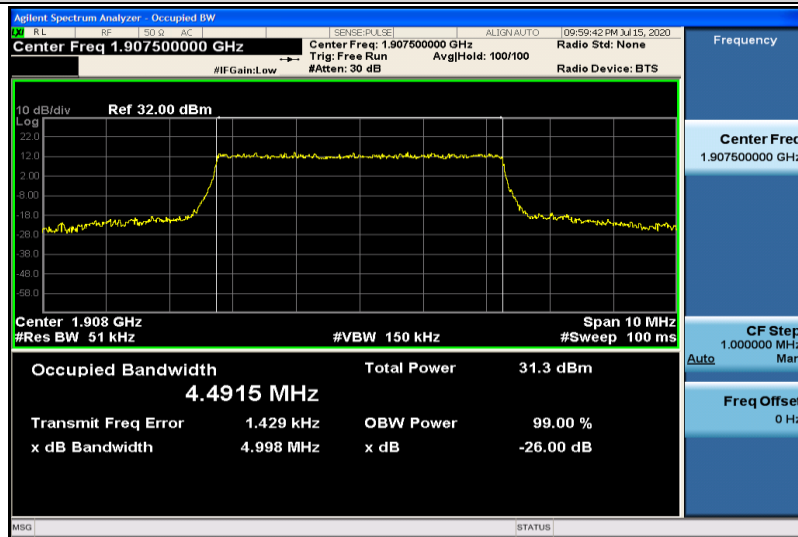

Band2-5MHz-QPSK-19175-25RB#0-4.4915