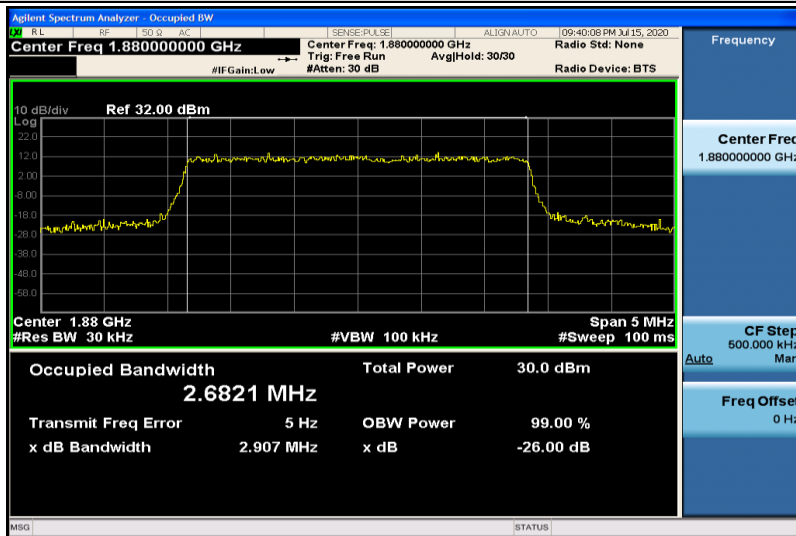

Band2-3MHz-QPSK-18615-15RB#0-2.6846

Band2-3MHz-QPSK-18900-15RB#0-2.6859

Band2-3MHz-QPSK-19185-15RB#0-2.6903

Band2-3MHz-16QAM-18615-15RB#0-2.6850

Band2-3MHz-16QAM-18900-15RB#0-2.6821

Band2-3MHz-16QAM-19185-15RB#0-2.6866