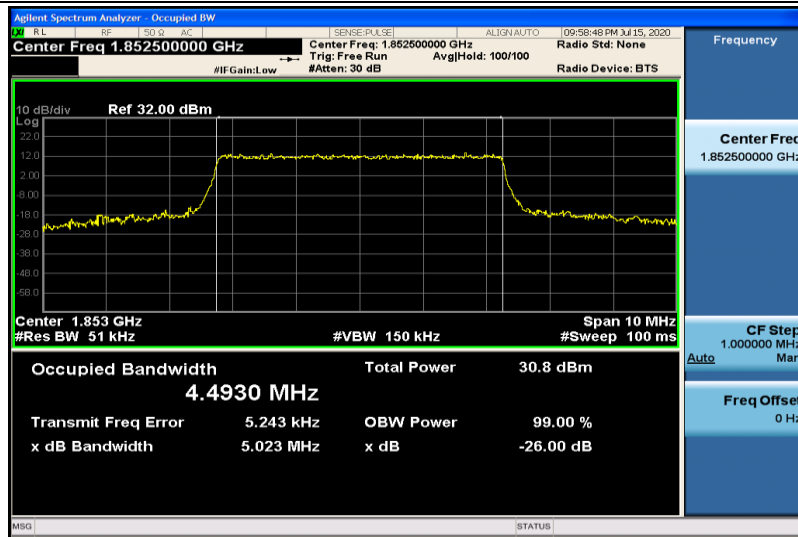

Band2-5MHz-16QAM-18525-25RB#0-4.4930