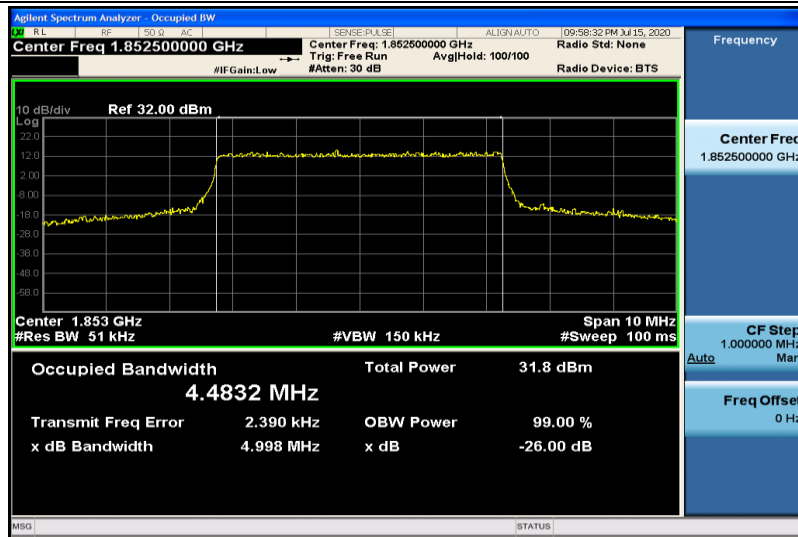

Band2-3MHz-QPSK-18615-15RB#0-2.6846

Band2-3MHz-QPSK-18900-15RB#0-2.6859

Band2-3MHz-QPSK-19185-15RB#0-2.6903

Band2-3MHz-16QAM-18615-15RB#0-2.6850

Band2-3MHz-16QAM-18900-15RB#0-2.6821

Band2-3MHz-16QAM-19185-15RB#0-2.6866