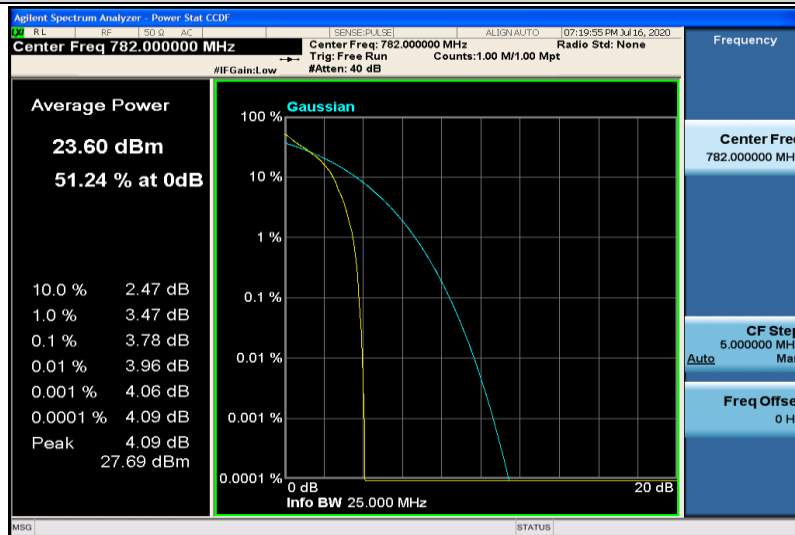

Band12-10MHz-16QAM-23095-1RB#0

Band12-10MHz-16QAM-23095-50RB#0

Band12-10MHz-16QAM-23130-1RB#0

Band12-10MHz-16QAM-23130-50RB#0

Band13-5MHz-QPSK-23205-1RB#0

Band13-5MHz-QPSK-23205-25RB#0

Band13-5MHz-QPSK-23230-1RB#0