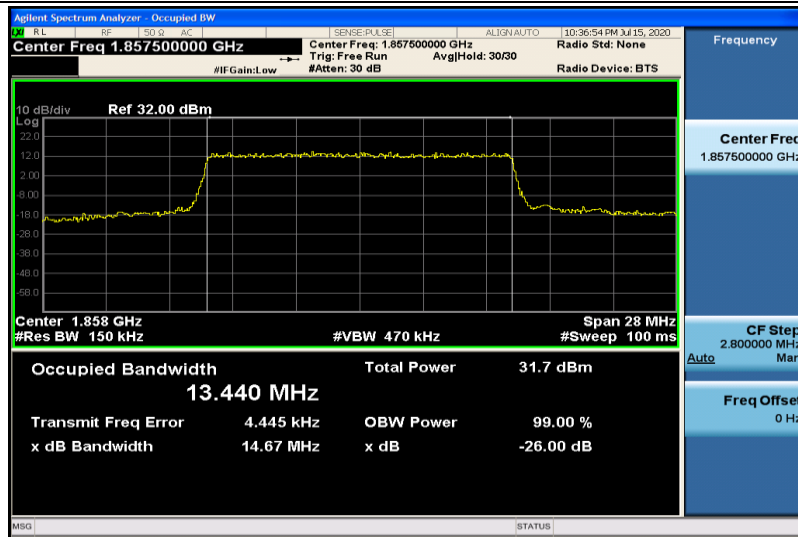

Band2-10MHz-QPSK-18650-50RB#0-8.9612

Band2-10MHz-QPSK-18900-50RB#0-8.9424

Band2-10MHz-QPSK-19150-50RB#0-8.9361

Band2-10MHz-16QAM-18650-50RB#0-8.9471

Band2-10MHz-16QAM-18900-50RB#0-8.9428

Band2-10MHz-16QAM-19150-50RB#0-8.9581