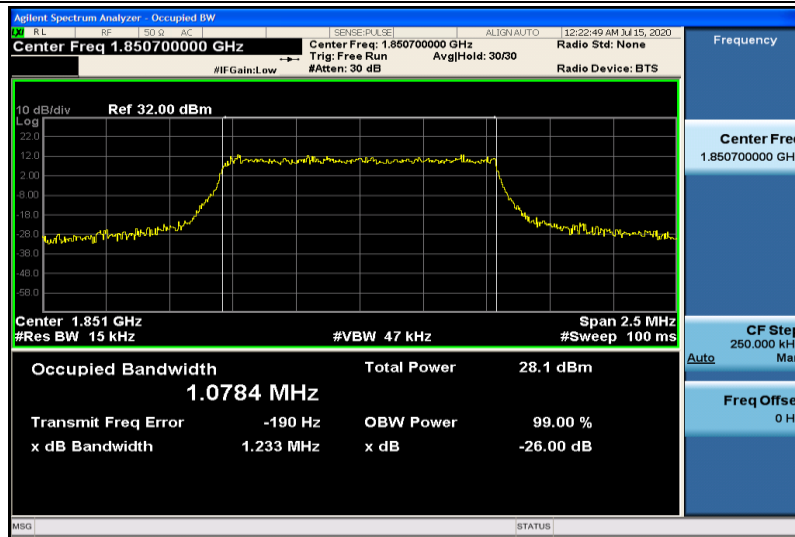

Test Graphs

Band2-1.4MHz-QPSK-18607-6RB#0-1.0779

Band2-1.4MHz-QPSK-18900-6RB#0-1.0804

Band2-1.4MHz-QPSK-19193-6RB#0-1.0794

Band2-1.4MHz-16QAM-18607-6RB#0-1.0784

Band2-1.4MHz-16QAM-18900-6RB#0-1.0781

Band2-1.4MHz-16QAM-19193-6RB#0-1.0822