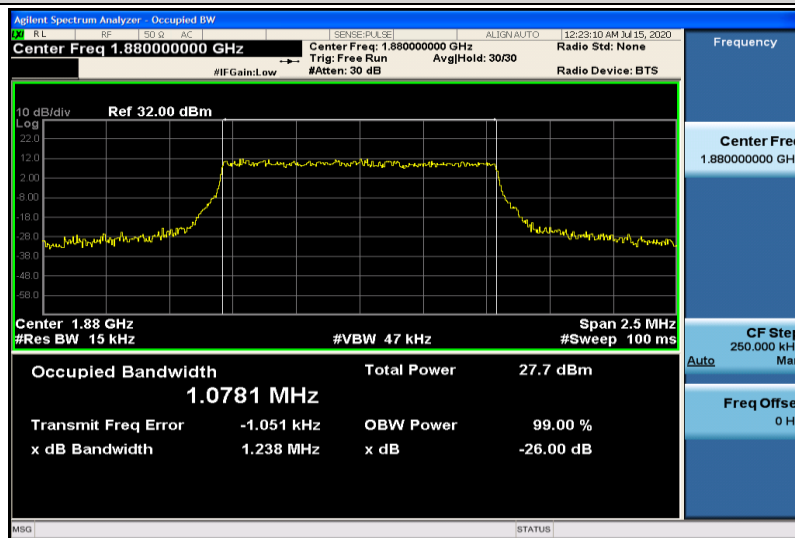

Test Graphs

Band2-1.4MHz-QPSK-18607-6RB#0-1.0779

Band2-1.4MHz-QPSK-18900-6RB#0-1.0804

Band2-1.4MHz-QPSK-19193-6RB#0-1.0794

Band2-1.4MHz-16QAM-18607-6RB#0-1.0784

Band2-1.4MHz-16QAM-18900-6RB#0-1.0781

Band2-1.4MHz-16QAM-19193-6RB#0-1.0822