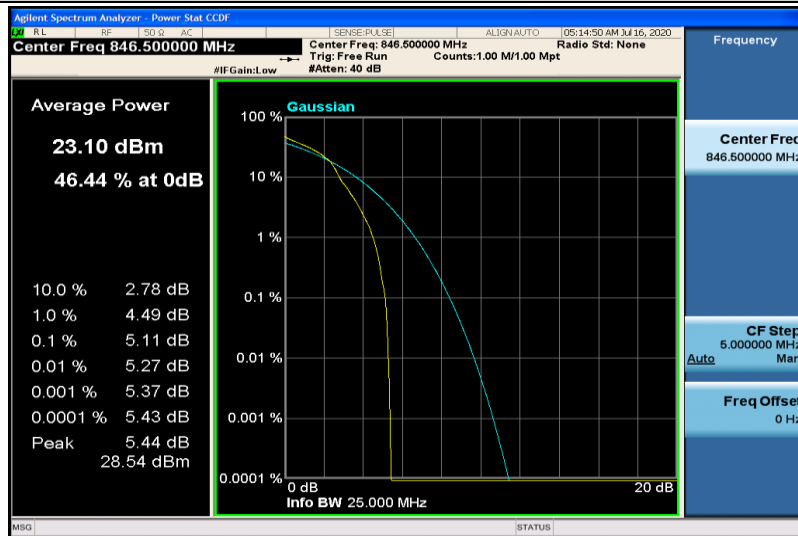

Band5-5MHz-16QAM-20525-25RB#0

Band5-5MHz-16QAM-20625-1RB#0

Band5-5MHz-16QAM-20625-25RB#0

Band5-10MHz-QPSK-20450-1RB#0

Band5-10MHz-QPSK-20450-50RB#0

Band5-10MHz-QPSK-20525-1RB#0

Band5-10MHz-QPSK-20525-50RB#0