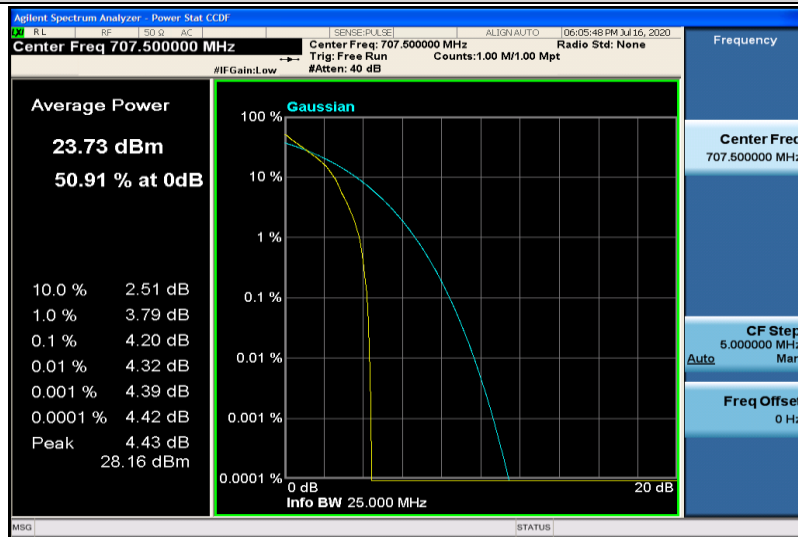

Band12-1.4MHz-QPSK-23017-6RB#0

Band12-1.4MHz-QPSK-23095-1RB#0