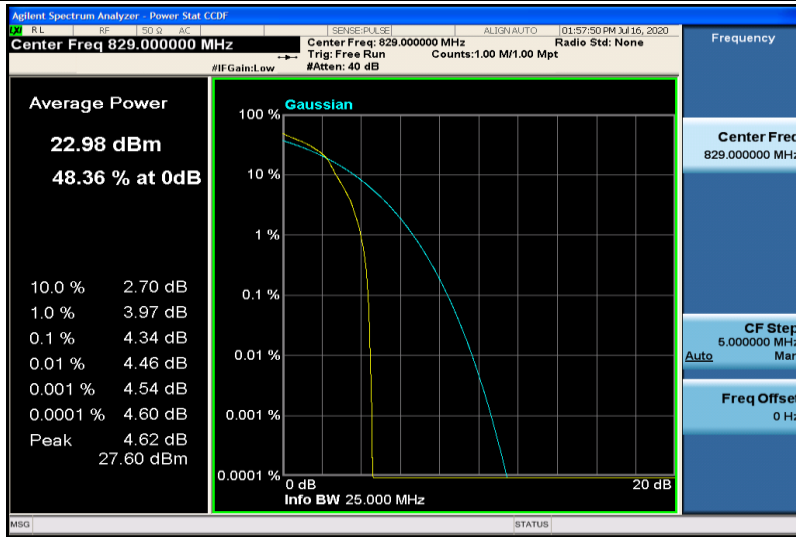

Band5-10MHz-QPSK-20600-50RB#0

Band5-10MHz-16QAM-20450-1RB#0