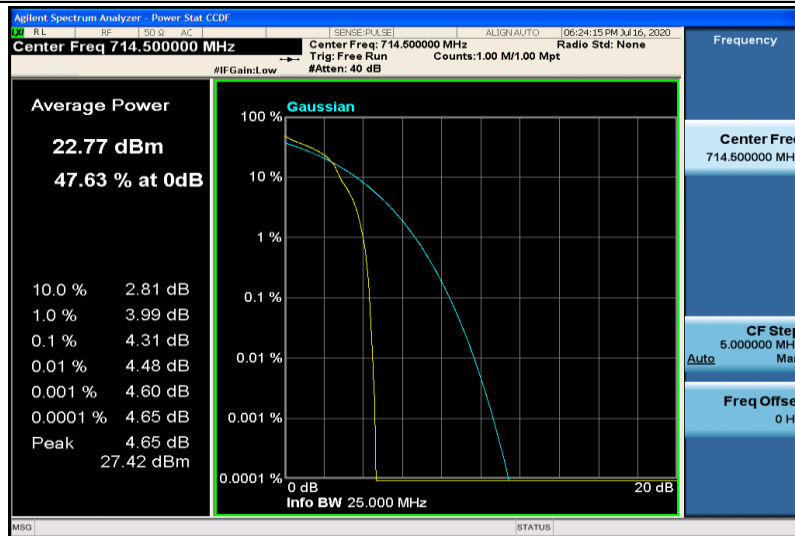

Band12-3MHz-QPSK-23095-15RB#0

Band12-3MHz-QPSK-23165-1RB#0

Band12-3MHz-QPSK-23165-15RB#0

Band12-3MHz-16QAM-23025-1RB#0

Band12-3MHz-16QAM-23025-15RB#0

Band12-3MHz-16QAM-23095-1RB#0

Band12-3MHz-16QAM-23095-15RB#0