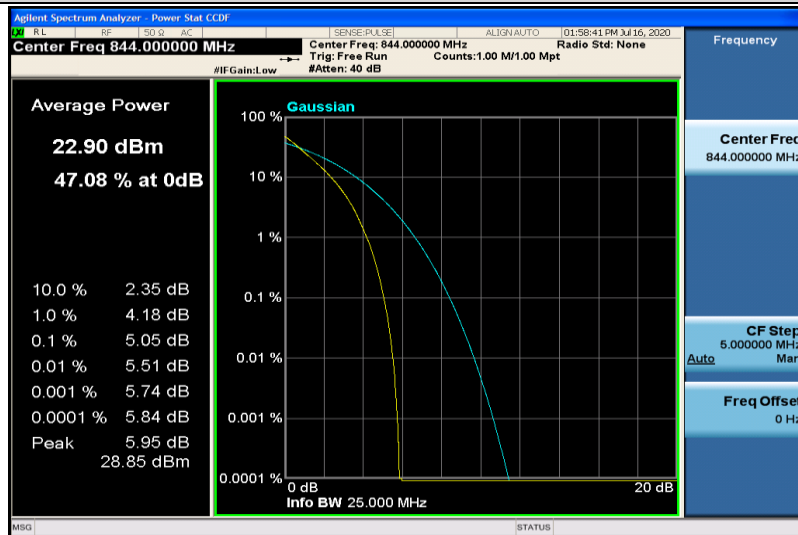

Band5-10MHz-QPSK-20600-1RB#0

Band5-10MHz-QPSK-20600-50RB#0