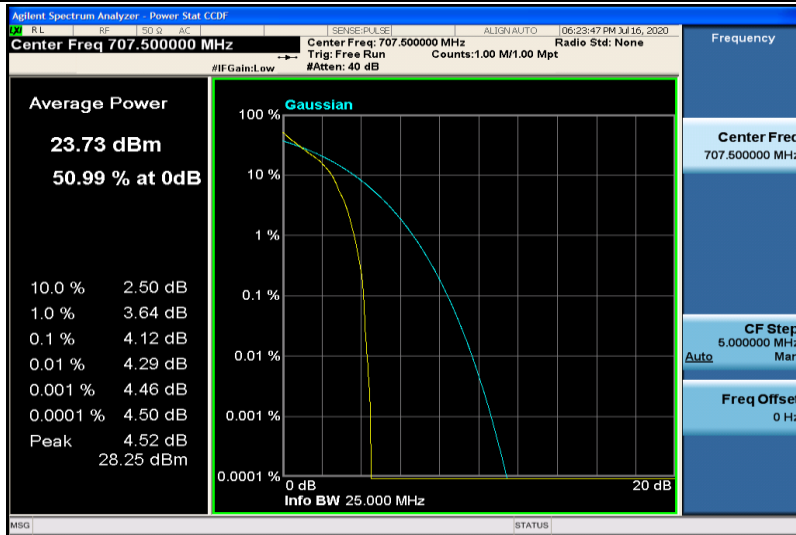

Band12-1.4MHz-16QAM-23095-1RB#0

Band12-1.4MHz-16QAM-23095-6RB#0

Band12-1.4MHz-16QAM-23173-1RB#0

Band12-1.4MHz-16QAM-23173-6RB#0

Band12-3MHz-QPSK-23025-1RB#0

Band12-3MHz-QPSK-23025-15RB#0

Band12-3MHz-QPSK-23095-1RB#0