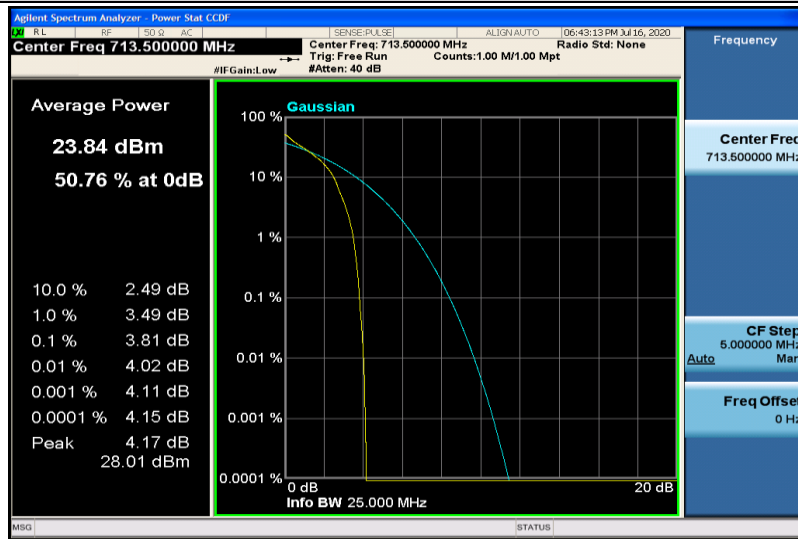

Band12-5MHz-QPSK-23095-25RB#0

Band12-5MHz-QPSK-23155-1RB#0