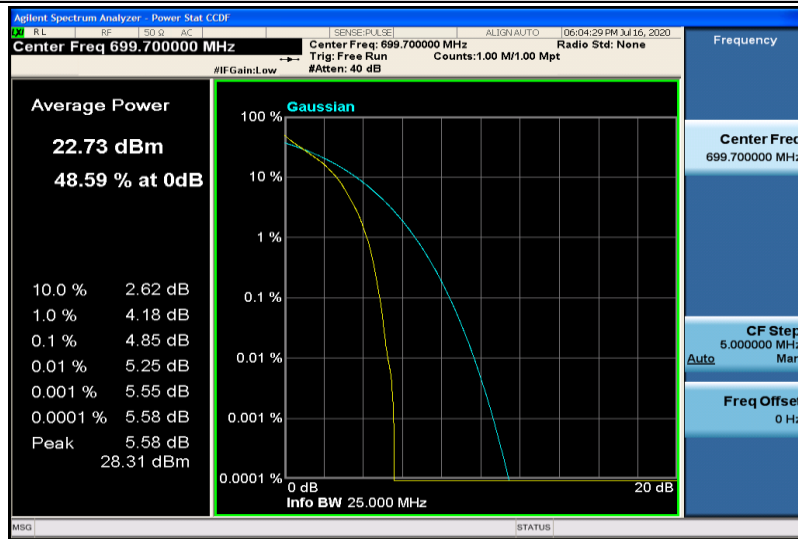

Band7-20MHz-16QAM-20850-1RB#0

Band7-20MHz-16QAM-20850-100RB#0

Band7-20MHz-16QAM-21100-1RB#0

Band7-20MHz-16QAM-21100-100RB#0

Band7-20MHz-16QAM-21350-1RB#0

Band7-20MHz-16QAM-21350-100RB#0

Band12-1.4MHz-QPSK-23017-1RB#0