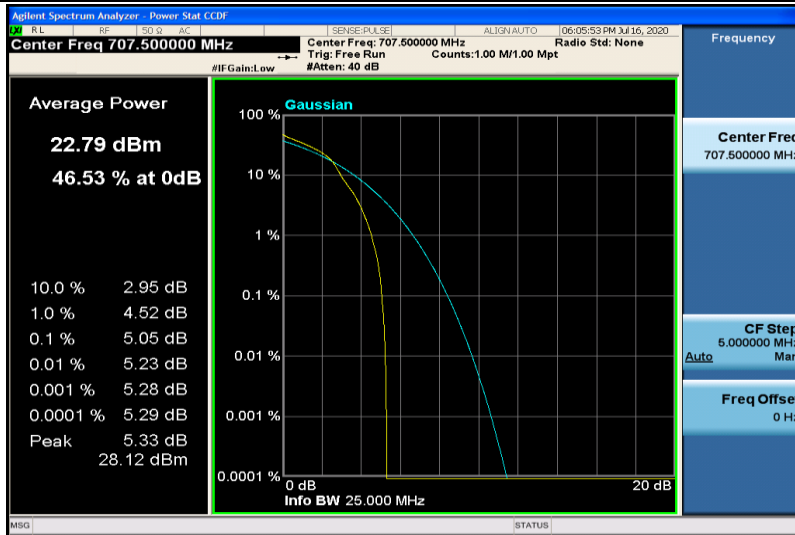

Band12-1.4MHz-QPSK-23017-6RB#0

Band12-1.4MHz-QPSK-23095-1RB#0

Band12-1.4MHz-QPSK-23095-6RB#0

Band12-1.4MHz-QPSK-23173-1RB#0

Band12-1.4MHz-QPSK-23173-6RB#0

Band12-1.4MHz-16QAM-23017-1RB#0

Band12-1.4MHz-16QAM-23017-6RB#0