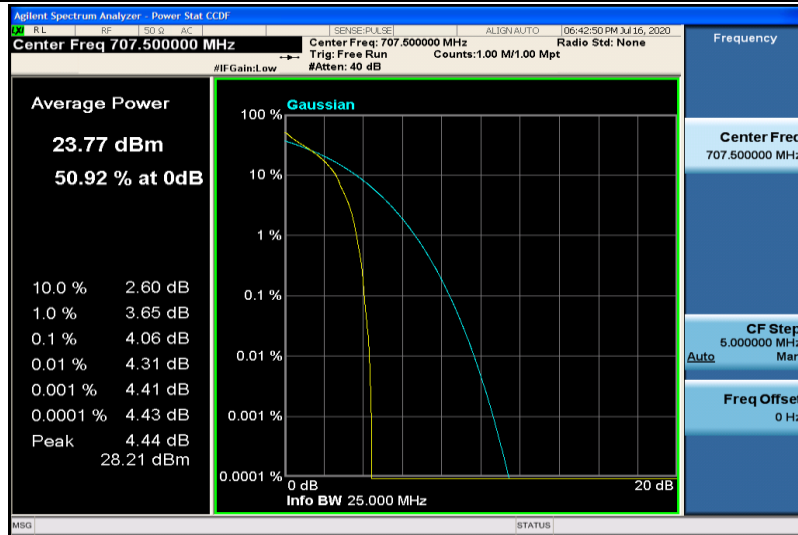

Band12-5MHz-QPSK-23035-25RB#0

Band12-5MHz-QPSK-23095-1RB#0