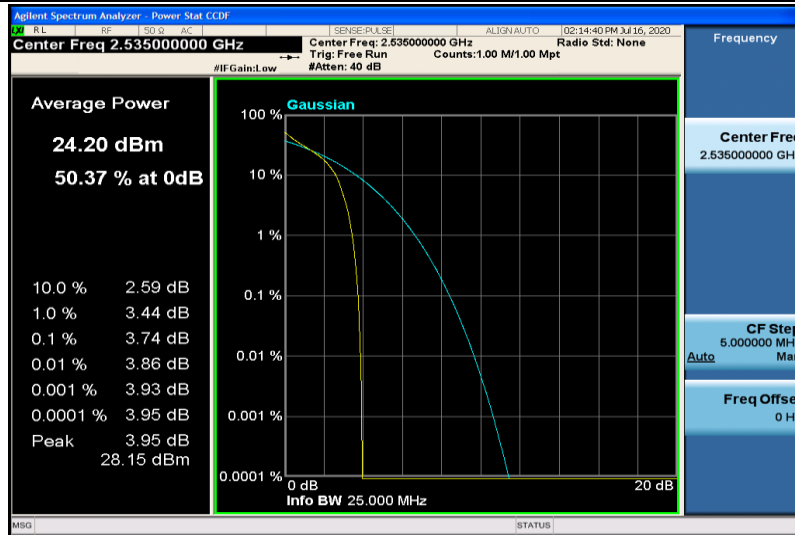

Band7-5MHz-QPSK-20775-25RB#0

Band7-5MHz-QPSK-21100-1RB#0