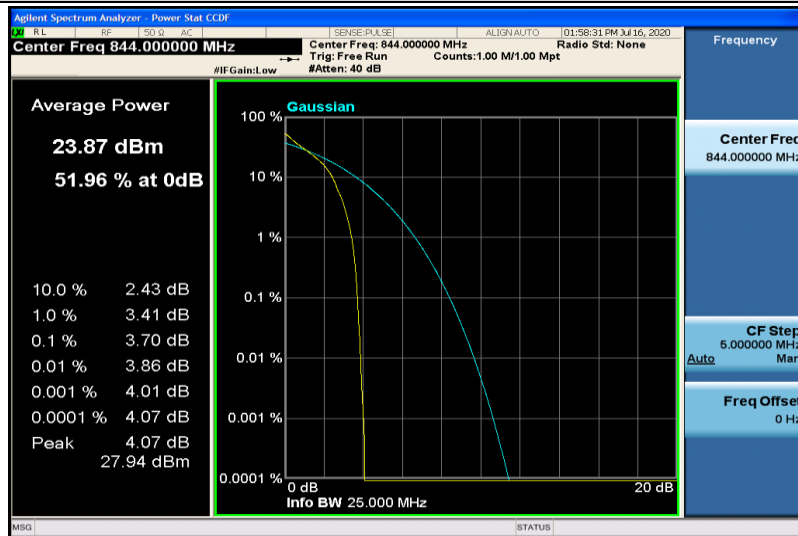

Band5-5MHz-16QAM-20525-25RB#0

Band5-5MHz-16QAM-20625-1RB#0

Band5-5MHz-16QAM-20625-25RB#0

Band5-10MHz-QPSK-20450-1RB#0

Band5-10MHz-QPSK-20450-50RB#0

Band5-10MHz-QPSK-20525-1RB#0

Band5-10MHz-QPSK-20525-50RB#0