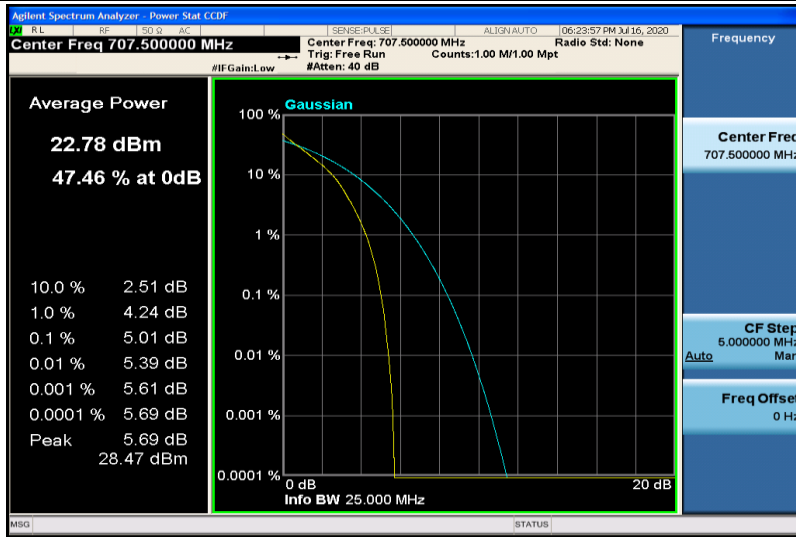

Band12-1.4MHz-16QAM-23095-1RB#0

Band12-1.4MHz-16QAM-23095-6RB#0

Band12-1.4MHz-16QAM-23173-1RB#0

Band12-1.4MHz-16QAM-23173-6RB#0

Band12-3MHz-QPSK-23025-1RB#0

Band12-3MHz-QPSK-23025-15RB#0

Band12-3MHz-QPSK-23095-1RB#0