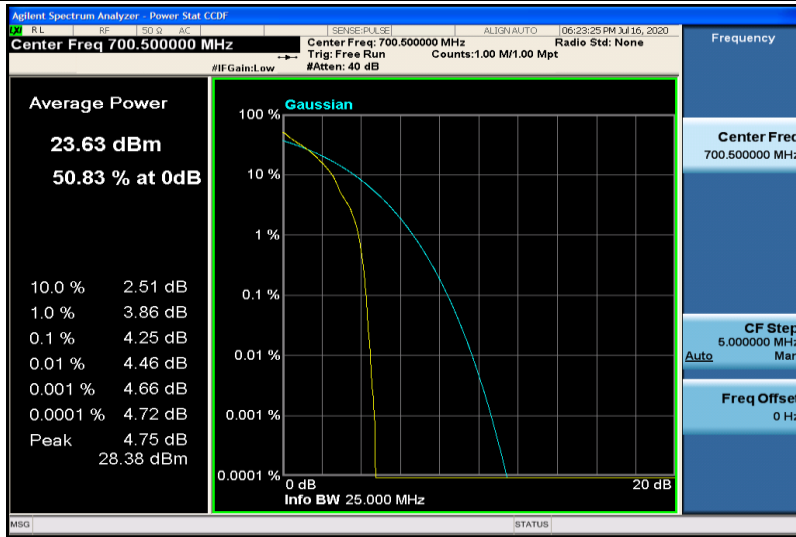

Band12-1.4MHz-16QAM-23095-1RB#0

Band12-1.4MHz-16QAM-23095-6RB#0

Band12-1.4MHz-16QAM-23173-1RB#0

Band12-1.4MHz-16QAM-23173-6RB#0

Band12-3MHz-QPSK-23025-1RB#0

Band12-3MHz-QPSK-23025-15RB#0

Band12-3MHz-QPSK-23095-1RB#0