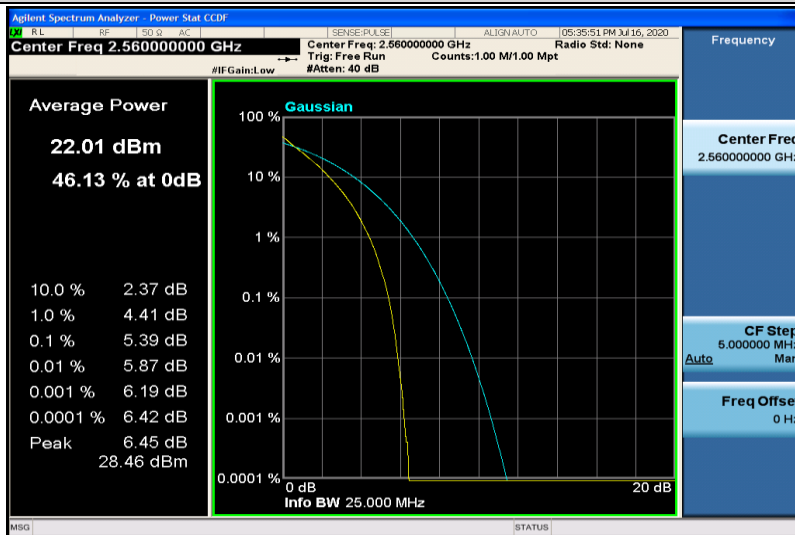

Band7-15MHz-16QAM-21375-75RB#0

Band7-20MHz-QPSK-20850-1RB#0

Band7-20MHz-QPSK-20850-100RB#0

Band7-20MHz-QPSK-21100-1RB#0

Band7-20MHz-QPSK-21100-100RB#0

Band7-20MHz-QPSK-21350-1RB#0

Band7-20MHz-QPSK-21350-100RB#0