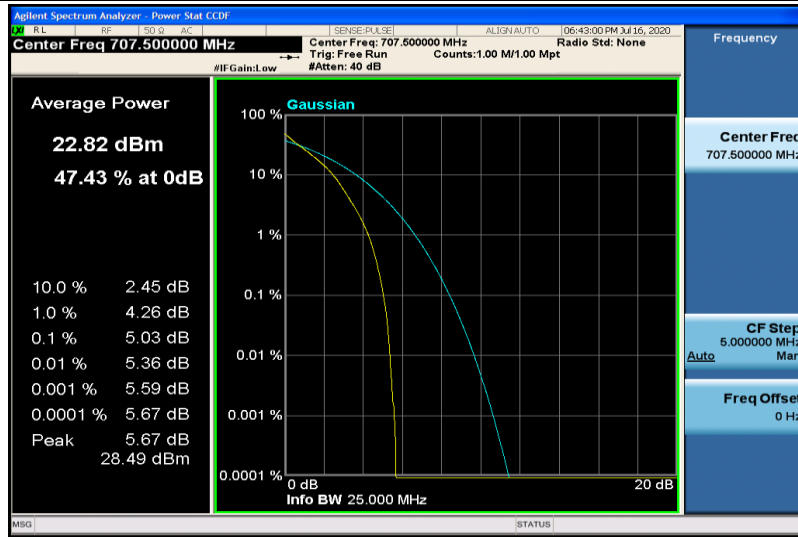

Band12-5MHz-QPSK-23095-1RB#0

Band12-5MHz-QPSK-23095-25RB#0