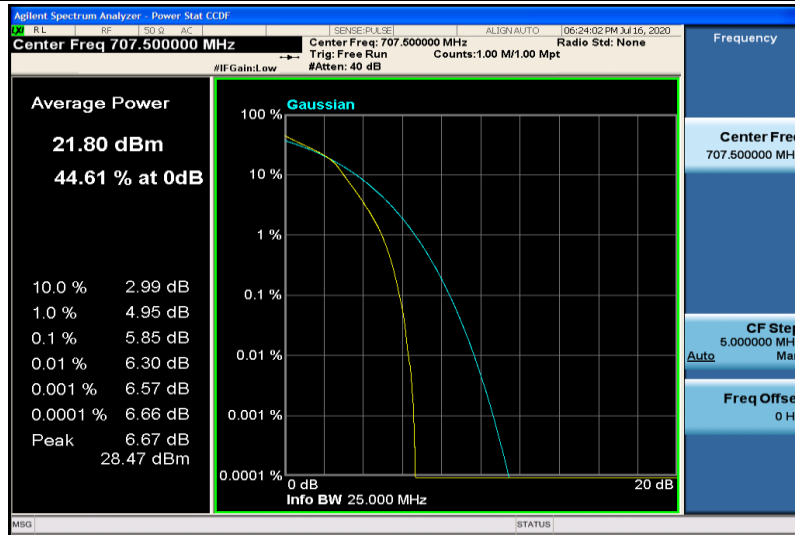

Band12-3MHz-QPSK-23095-15RB#0

Band12-3MHz-QPSK-23165-1RB#0

Band12-3MHz-QPSK-23165-15RB#0

Band12-3MHz-16QAM-23025-1RB#0

Band12-3MHz-16QAM-23025-15RB#0

Band12-3MHz-16QAM-23095-1RB#0

Band12-3MHz-16QAM-23095-15RB#0