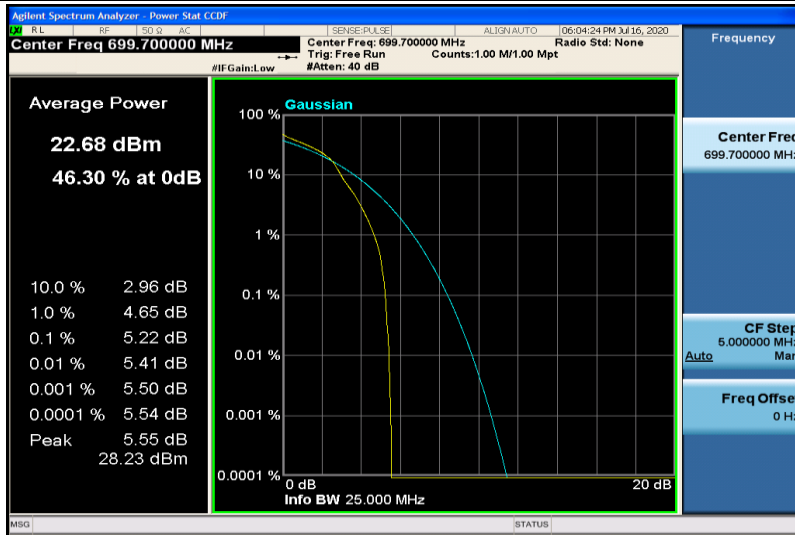

Band12-1.4MHz-QPSK-23017-6RB#0

Band12-1.4MHz-QPSK-23095-1RB#0

Band12-1.4MHz-QPSK-23095-6RB#0

Band12-1.4MHz-QPSK-23173-1RB#0

Band12-1.4MHz-QPSK-23173-6RB#0

Band12-1.4MHz-16QAM-23017-1RB#0

Band12-1.4MHz-16QAM-23017-6RB#0