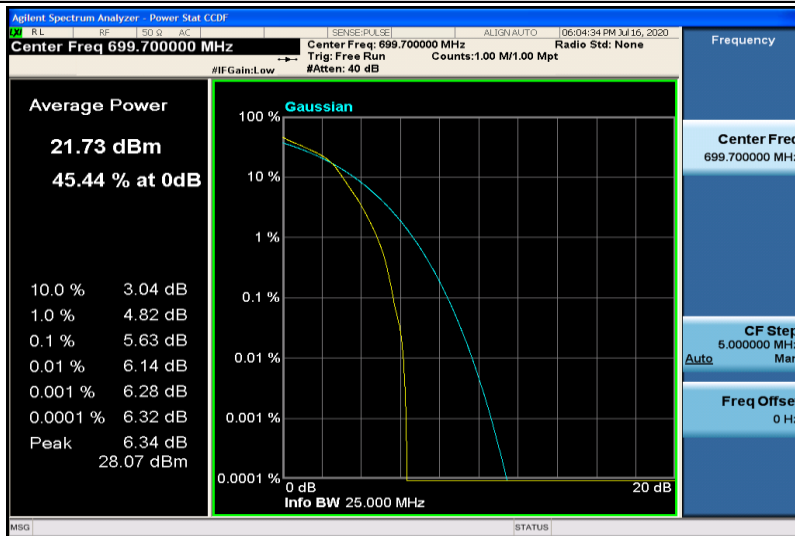

Band12-1.4MHz-QPSK-23017-6RB#0

Band12-1.4MHz-QPSK-23095-1RB#0

Band12-1.4MHz-QPSK-23095-6RB#0

Band12-1.4MHz-QPSK-23173-1RB#0

Band12-1.4MHz-QPSK-23173-6RB#0

Band12-1.4MHz-16QAM-23017-1RB#0

Band12-1.4MHz-16QAM-23017-6RB#0