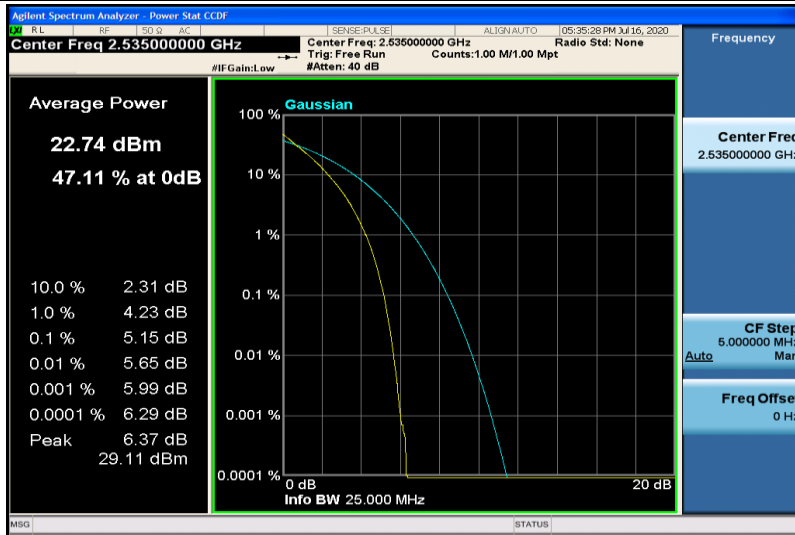

Band7-15MHz-16QAM-21375-75RB#0

Band7-20MHz-QPSK-20850-1RB#0

Band7-20MHz-QPSK-20850-100RB#0

Band7-20MHz-QPSK-21100-1RB#0

Band7-20MHz-QPSK-21100-100RB#0

Band7-20MHz-QPSK-21350-1RB#0

Band7-20MHz-QPSK-21350-100RB#0