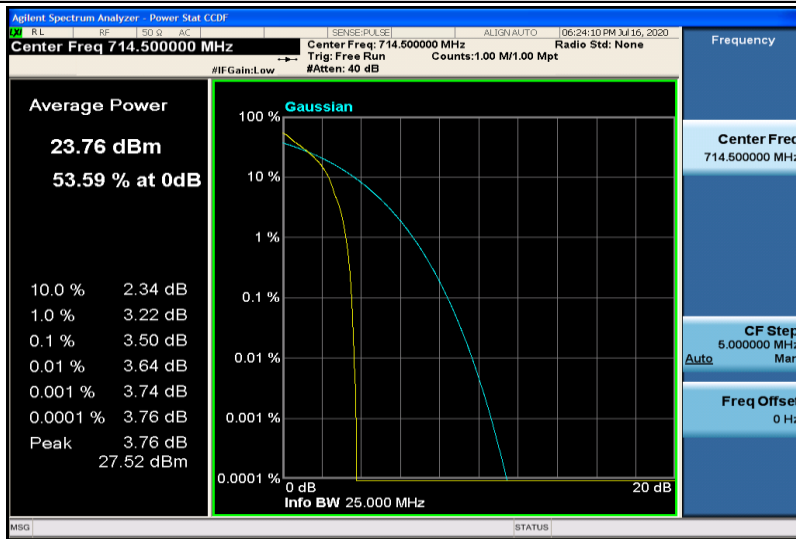

Band12-3MHz-QPSK-23095-15RB#0

Band12-3MHz-QPSK-23165-1RB#0