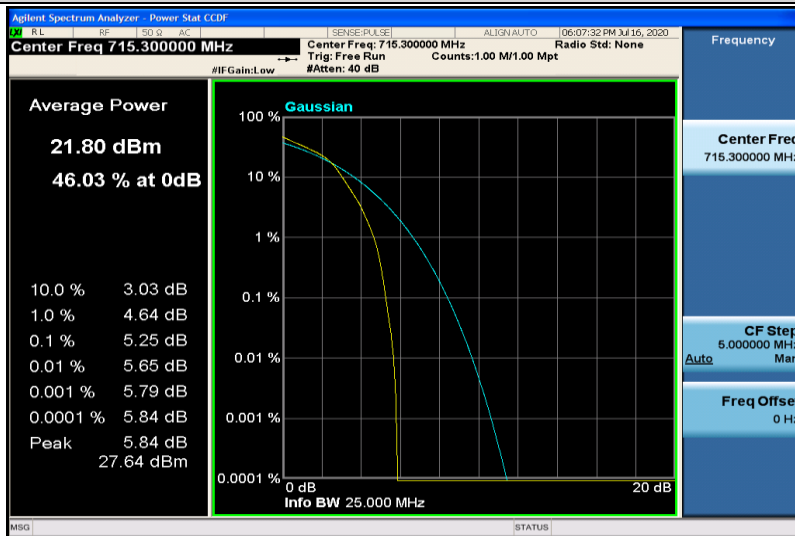

Band12-1.4MHz-16QAM-23095-1RB#0

Band12-1.4MHz-16QAM-23095-6RB#0

Band12-1.4MHz-16QAM-23173-1RB#0

Band12-1.4MHz-16QAM-23173-6RB#0

Band12-3MHz-QPSK-23025-1RB#0

Band12-3MHz-QPSK-23025-15RB#0

Band12-3MHz-QPSK-23095-1RB#0