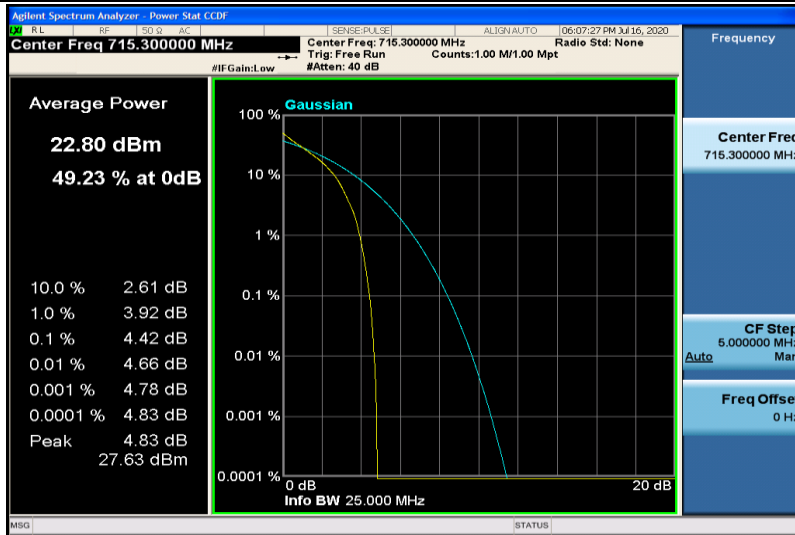

Band12-1.4MHz-QPSK-23017-6RB#0

Band12-1.4MHz-QPSK-23095-1RB#0

Band12-1.4MHz-QPSK-23095-6RB#0

Band12-1.4MHz-QPSK-23173-1RB#0

Band12-1.4MHz-QPSK-23173-6RB#0

Band12-1.4MHz-16QAM-23017-1RB#0

Band12-1.4MHz-16QAM-23017-6RB#0