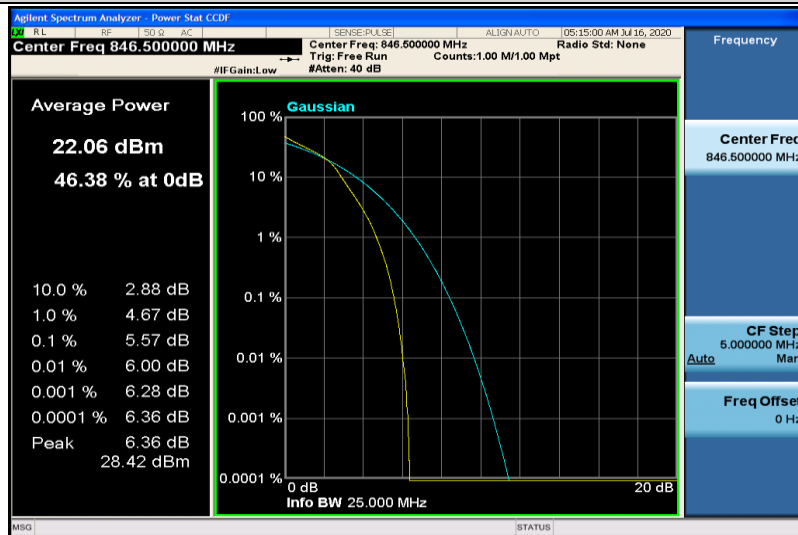

Band5-5MHz-16QAM-20525-25RB#0

Band5-5MHz-16QAM-20625-1RB#0

Band5-5MHz-16QAM-20625-25RB#0

Band5-10MHz-QPSK-20450-1RB#0

Band5-10MHz-QPSK-20450-50RB#0

Band5-10MHz-QPSK-20525-1RB#0

Band5-10MHz-QPSK-20525-50RB#0