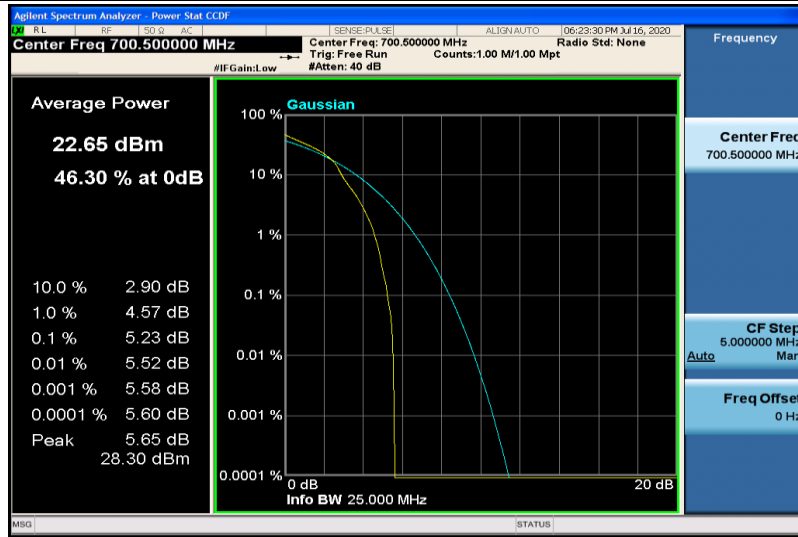

Band12-3MHz-QPSK-23165-15RB#0

Band12-3MHz-16QAM-23025-1RB#0