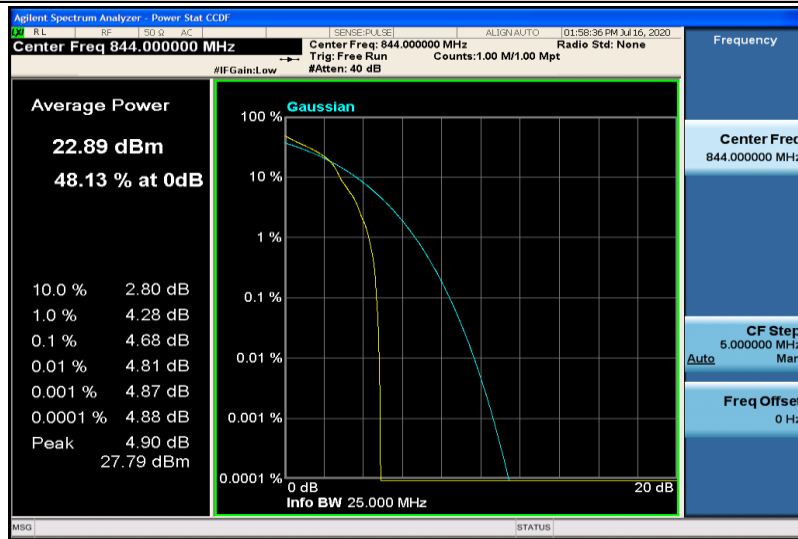

Band5-10MHz-QPSK-20600-1RB#0

Band5-10MHz-QPSK-20600-50RB#0

Band5-10MHz-16QAM-20450-1RB#0

Band5-10MHz-16QAM-20450-50RB#0

Band5-10MHz-16QAM-20525-1RB#0

Band5-10MHz-16QAM-20525-50RB#0

Band5-10MHz-16QAM-20600-1RB#0