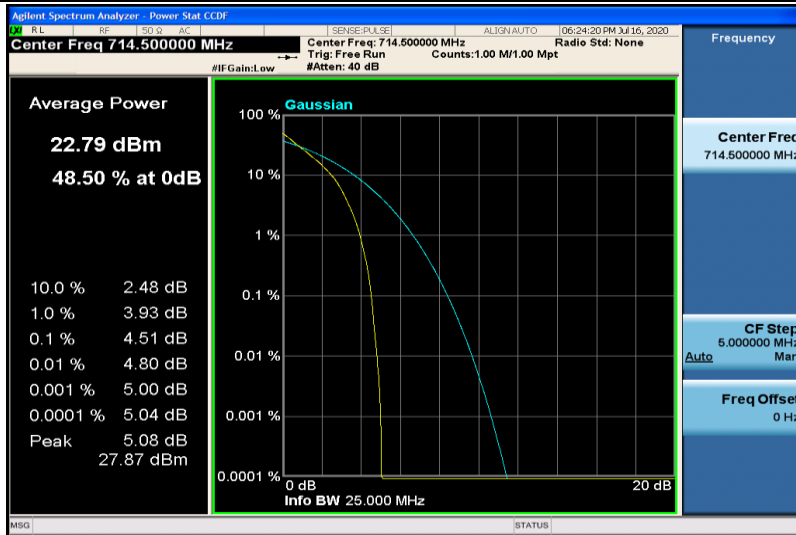

Band12-3MHz-QPSK-23165-1RB#0

Band12-3MHz-QPSK-23165-15RB#0