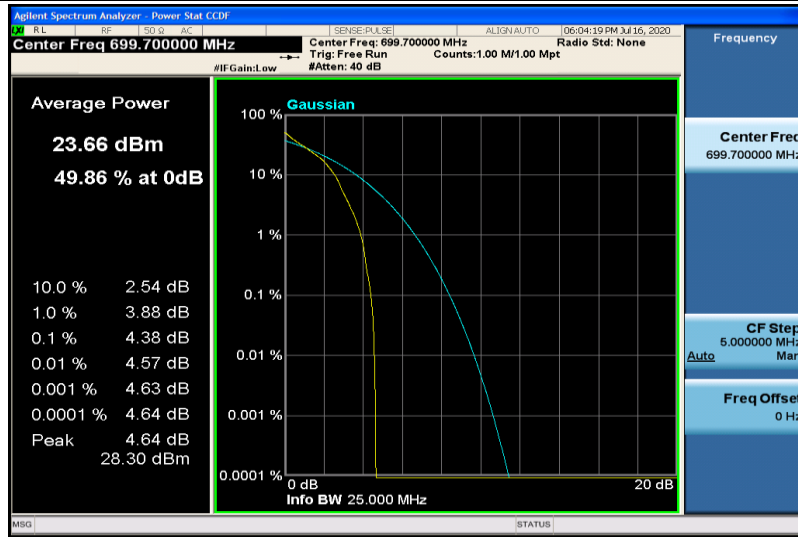

Band7-20MHz-16QAM-20850-1RB#0

Band7-20MHz-16QAM-20850-100RB#0

Band7-20MHz-16QAM-21100-1RB#0

Band7-20MHz-16QAM-21100-100RB#0

Band7-20MHz-16QAM-21350-1RB#0

Band7-20MHz-16QAM-21350-100RB#0

Band12-1.4MHz-QPSK-23017-1RB#0