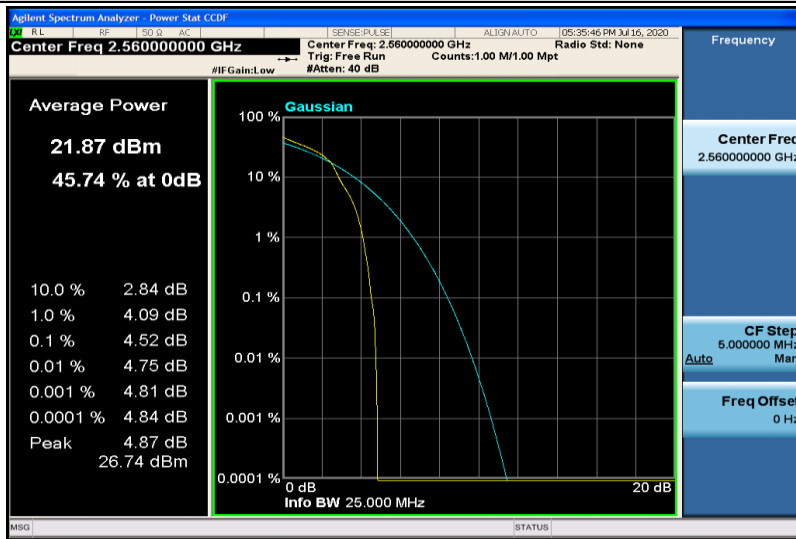

Band7-20MHz-16QAM-20850-1RB#0

Band7-20MHz-16QAM-20850-100RB#0

Band7-20MHz-16QAM-21100-1RB#0

Band7-20MHz-16QAM-21100-100RB#0

Band7-20MHz-16QAM-21350-1RB#0

Band7-20MHz-16QAM-21350-100RB#0

Band12-1.4MHz-QPSK-23017-1RB#0