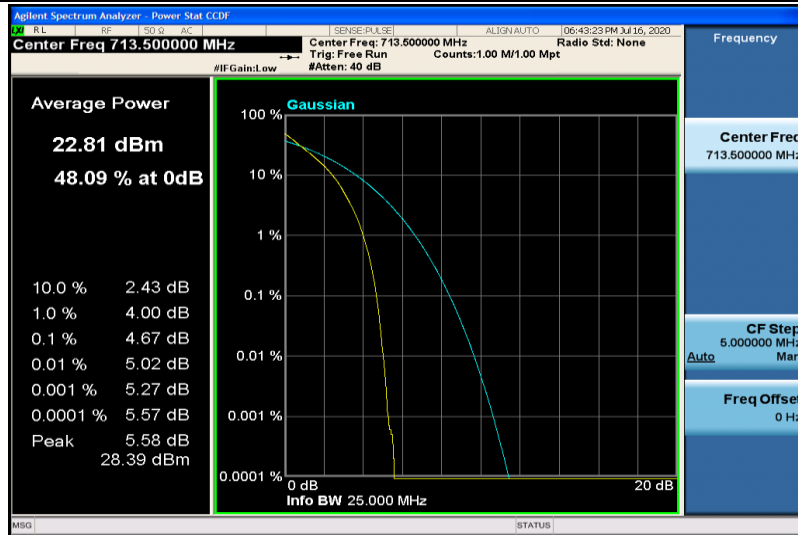

Band12-5MHz-QPSK-23155-25RB#0