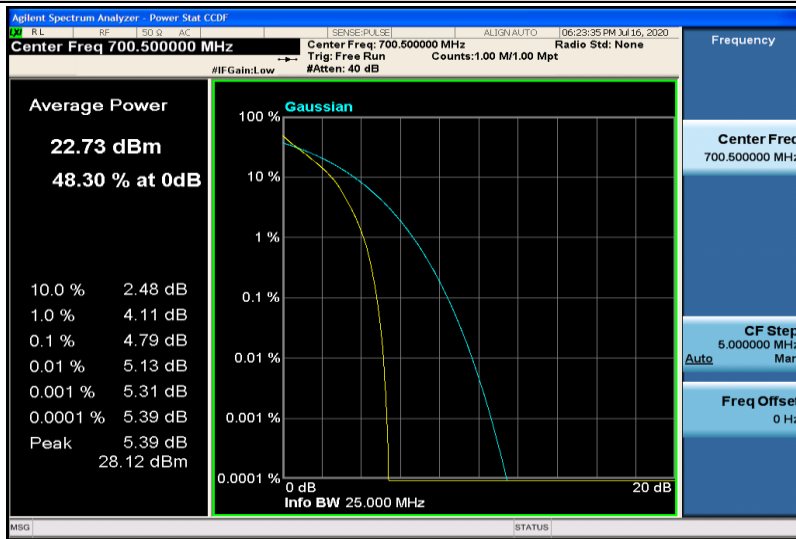

Band12-1.4MHz-16QAM-23095-1RB#0

Band12-1.4MHz-16QAM-23095-6RB#0

Band12-1.4MHz-16QAM-23173-1RB#0

Band12-1.4MHz-16QAM-23173-6RB#0

Band12-3MHz-QPSK-23025-1RB#0

Band12-3MHz-QPSK-23025-15RB#0

Band12-3MHz-QPSK-23095-1RB#0