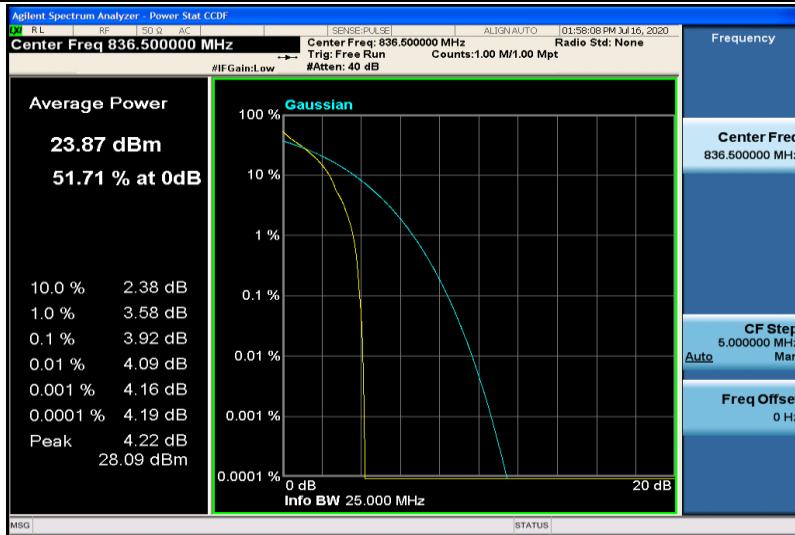

Band5-5MHz-16QAM-20525-25RB#0

Band5-5MHz-16QAM-20625-1RB#0

Band5-5MHz-16QAM-20625-25RB#0

Band5-10MHz-QPSK-20450-1RB#0

Band5-10MHz-QPSK-20450-50RB#0

Band5-10MHz-QPSK-20525-1RB#0

Band5-10MHz-QPSK-20525-50RB#0