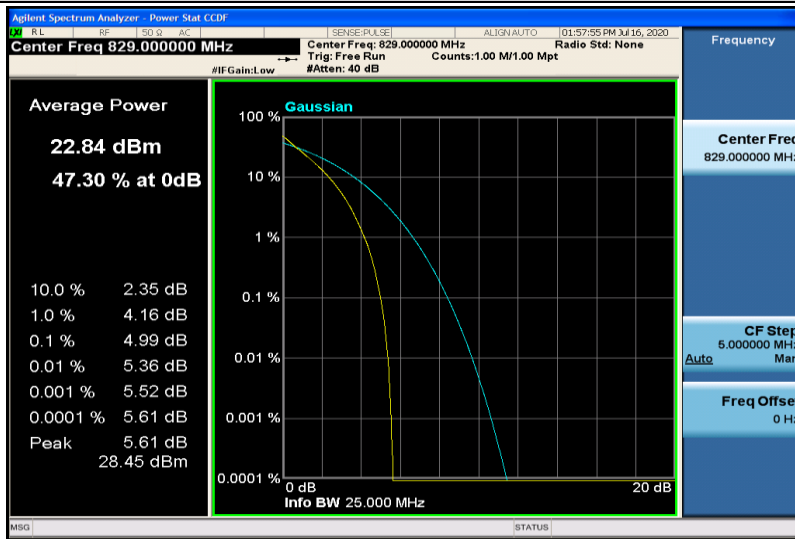

Band5-5MHz-16QAM-20525-25RB#0

Band5-5MHz-16QAM-20625-1RB#0

Band5-5MHz-16QAM-20625-25RB#0

Band5-10MHz-QPSK-20450-1RB#0

Band5-10MHz-QPSK-20450-50RB#0

Band5-10MHz-QPSK-20525-1RB#0

Band5-10MHz-QPSK-20525-50RB#0