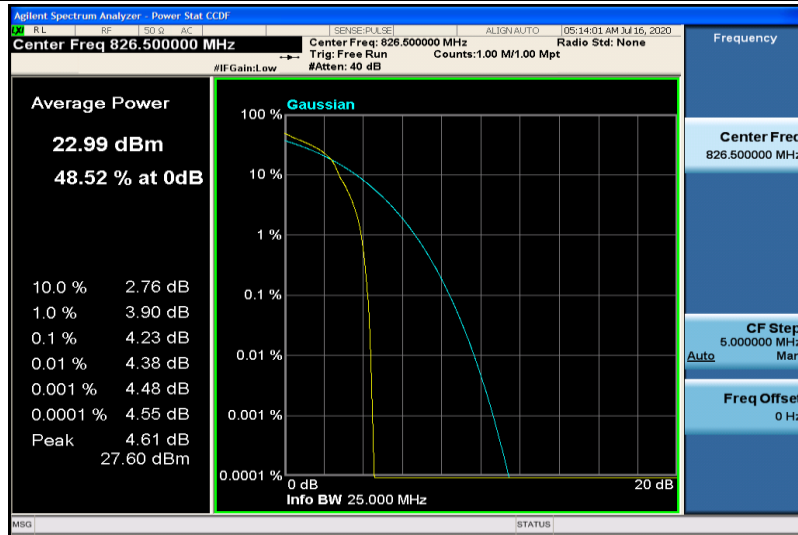

Band5-5MHz-QPSK-20625-25RB#0

Band5-5MHz-16QAM-20425-1RB#0