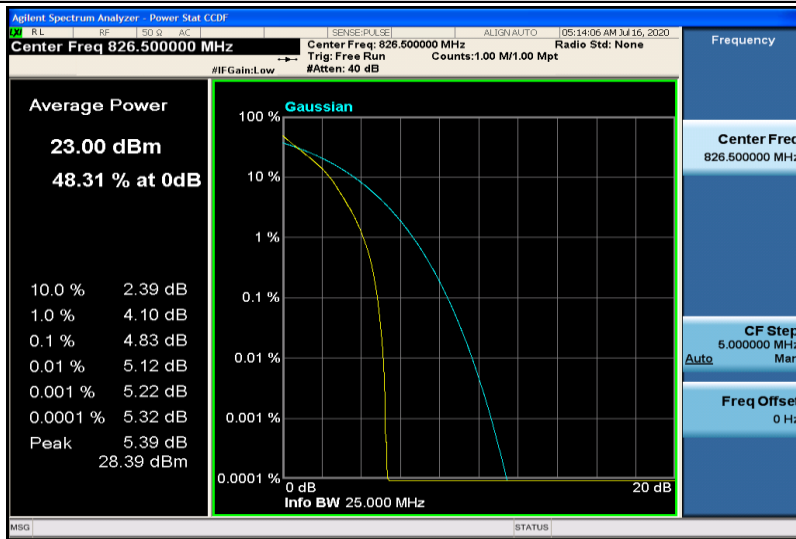

Band5-3MHz-16QAM-20525-15RB#0

Band5-3MHz-16QAM-20635-1RB#0

Band5-3MHz-16QAM-20635-15RB#0

Band5-5MHz-QPSK-20425-1RB#0

Band5-5MHz-QPSK-20425-25RB#0

Band5-5MHz-QPSK-20525-1RB#0

Band5-5MHz-QPSK-20525-25RB#0

Band5-5MHz-QPSK-20625-1RB#0