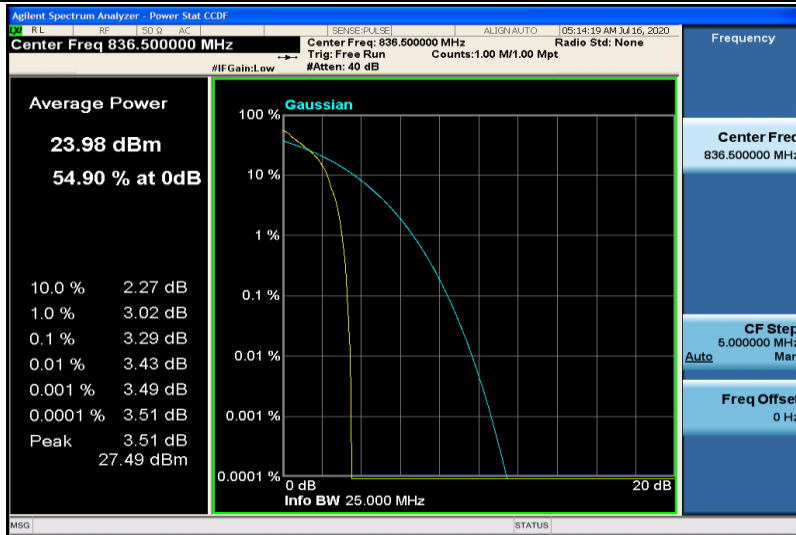

Band5-3MHz-16QAM-20525-15RB#0

Band5-3MHz-16QAM-20635-1RB#0

Band5-3MHz-16QAM-20635-15RB#0

Band5-5MHz-QPSK-20425-1RB#0

Band5-5MHz-QPSK-20425-25RB#0

Band5-5MHz-QPSK-20525-1RB#0

Band5-5MHz-QPSK-20525-25RB#0

Band5-5MHz-QPSK-20625-1RB#0