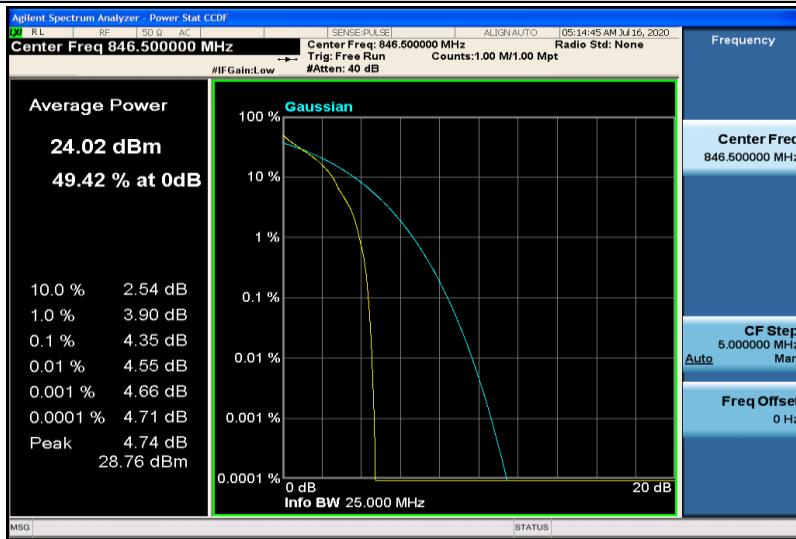

Band5-3MHz-16QAM-20525-15RB#0

Band5-3MHz-16QAM-20635-1RB#0

Band5-3MHz-16QAM-20635-15RB#0

Band5-5MHz-QPSK-20425-1RB#0

Band5-5MHz-QPSK-20425-25RB#0

Band5-5MHz-QPSK-20525-1RB#0

Band5-5MHz-QPSK-20525-25RB#0

Band5-5MHz-QPSK-20625-1RB#0