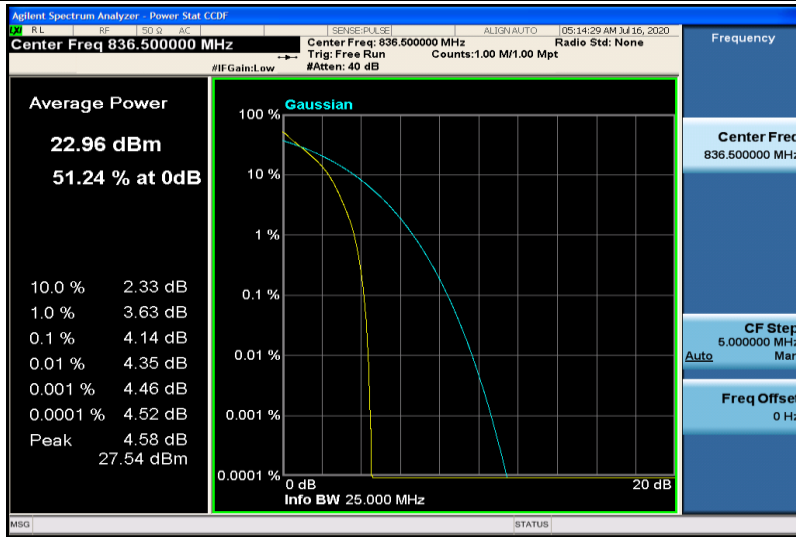

Band5-3MHz-16QAM-20525-15RB#0

Band5-3MHz-16QAM-20635-1RB#0

Band5-3MHz-16QAM-20635-15RB#0

Band5-5MHz-QPSK-20425-1RB#0

Band5-5MHz-QPSK-20425-25RB#0

Band5-5MHz-QPSK-20525-1RB#0

Band5-5MHz-QPSK-20525-25RB#0

Band5-5MHz-QPSK-20625-1RB#0