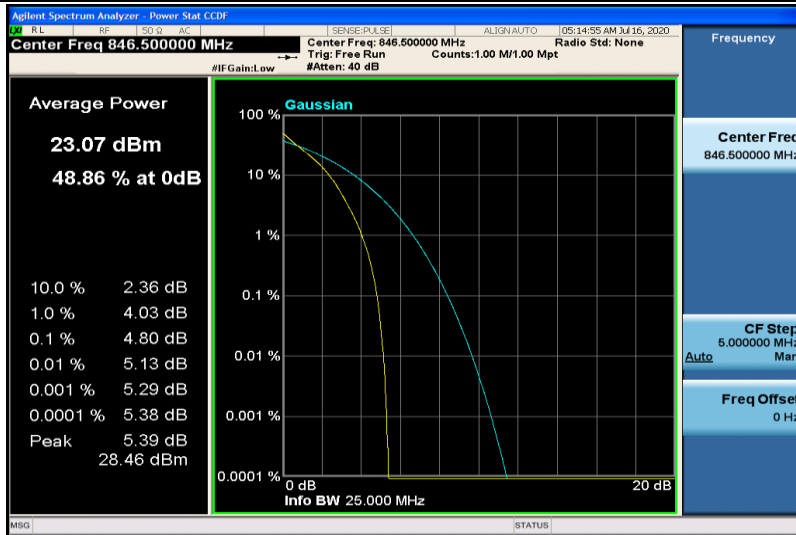

Band5-3MHz-16QAM-20525-15RB#0

Band5-3MHz-16QAM-20635-1RB#0

Band5-3MHz-16QAM-20635-15RB#0

Band5-5MHz-QPSK-20425-1RB#0

Band5-5MHz-QPSK-20425-25RB#0

Band5-5MHz-QPSK-20525-1RB#0

Band5-5MHz-QPSK-20525-25RB#0

Band5-5MHz-QPSK-20625-1RB#0