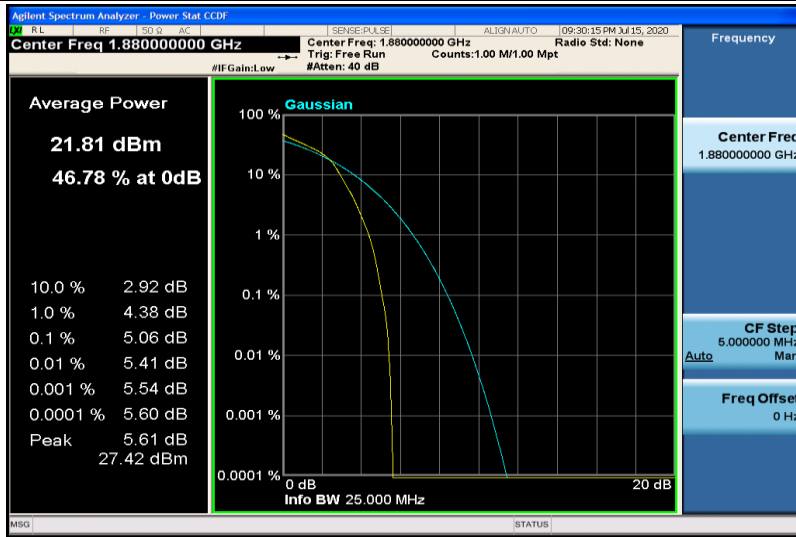

Band2-1.4MHz-16QAM-18900-6RB#0