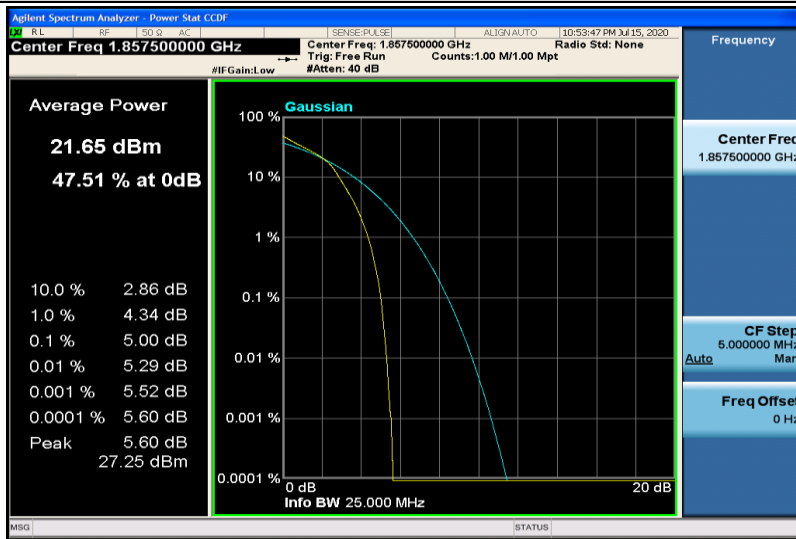

Band2-15MHz-16QAM-18675-75RB#0