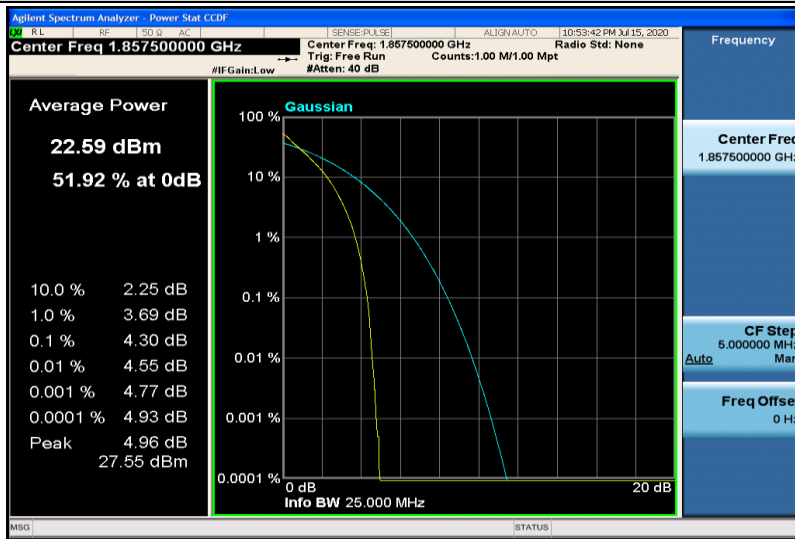

Band2-10MHz-16QAM-18900-50RB#0

Band2-10MHz-16QAM-19150-1RB#0

Band2-10MHz-16QAM-19150-50RB#0

Band2-15MHz-QPSK-18675-1RB#0

Band2-15MHz-QPSK-18675-75RB#0

Band2-15MHz-QPSK-18900-1RB#0

Band2-15MHz-QPSK-18900-75RB#0