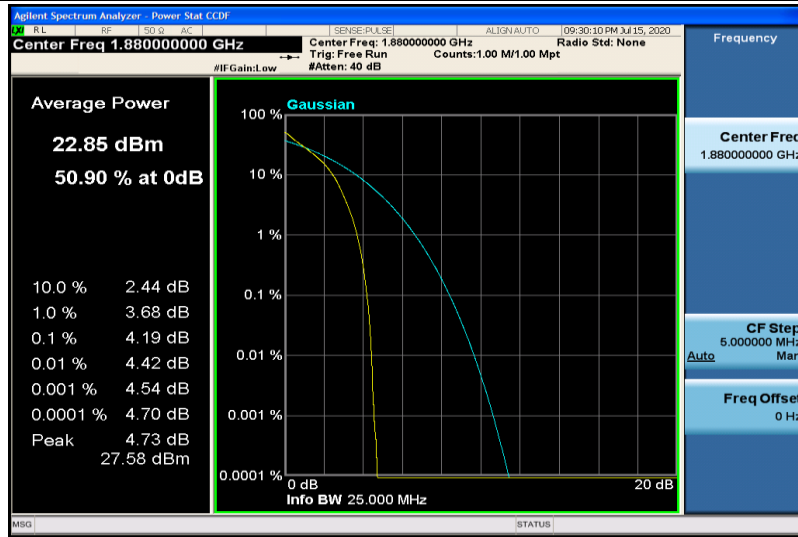

Test Graphs

Band2-1.4MHz-QPSK-18607-1RB#0

Band2-1.4MHz-QPSK-18607-6RB#0

Band2-1.4MHz-QPSK-18900-1RB#0

Band2-1.4MHz-QPSK-18900-6RB#0

Band2-1.4MHz-QPSK-19193-1RB#0

Band2-1.4MHz-QPSK-19193-6RB#0

Band2-1.4MHz-16QAM-18607-1RB#0