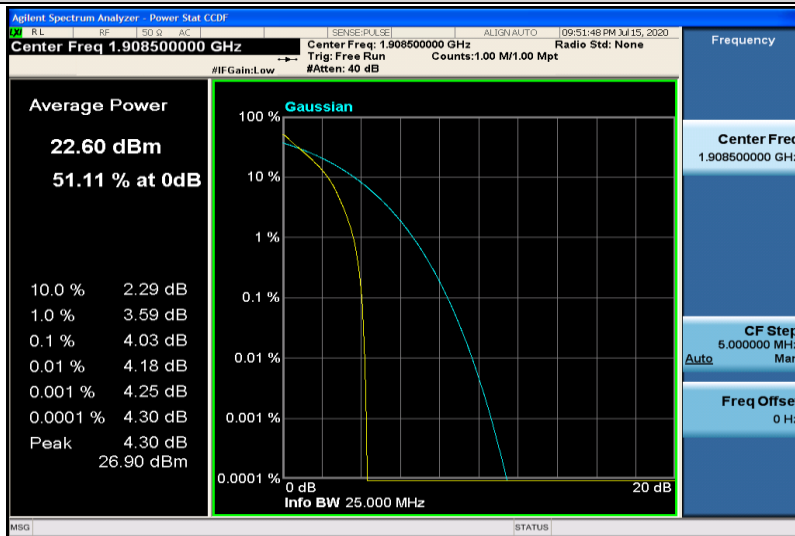

Band2-3MHz-QPSK-19185-15RB#0