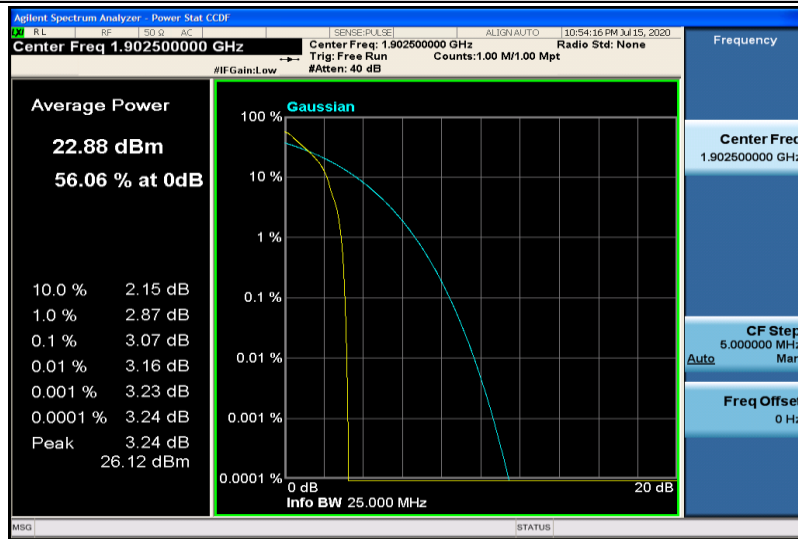

Band2-10MHz-16QAM-18900-50RB#0

Band2-10MHz-16QAM-19150-1RB#0

Band2-10MHz-16QAM-19150-50RB#0

Band2-15MHz-QPSK-18675-1RB#0

Band2-15MHz-QPSK-18675-75RB#0

Band2-15MHz-QPSK-18900-1RB#0

Band2-15MHz-QPSK-18900-75RB#0