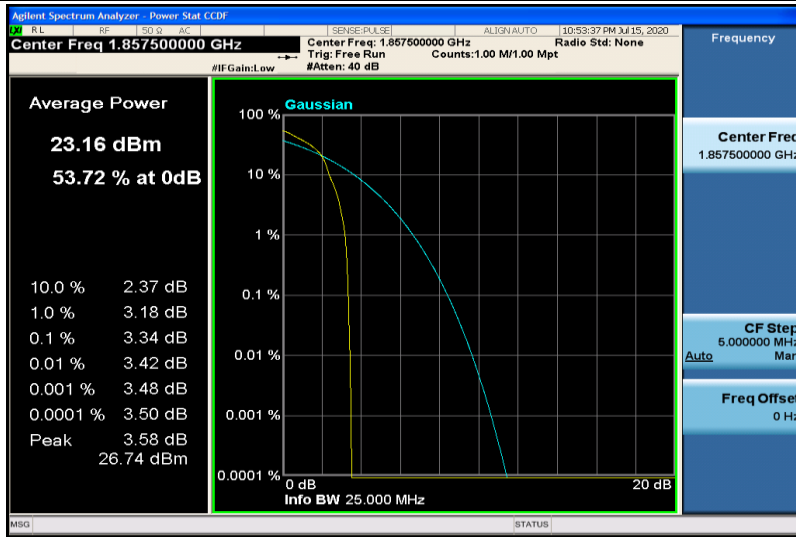

Band2-15MHz-16QAM-18675-1RB#0