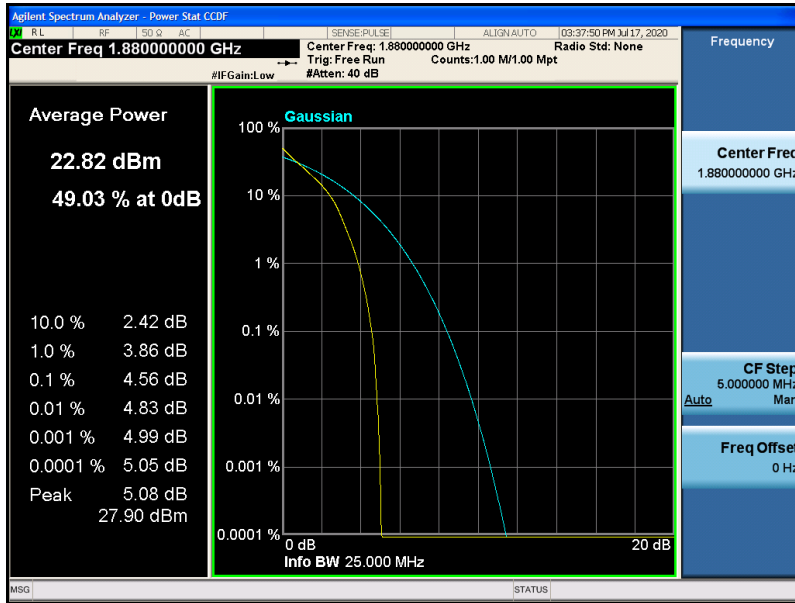

Band2-3MHz-QPSK-18900-15RB#0