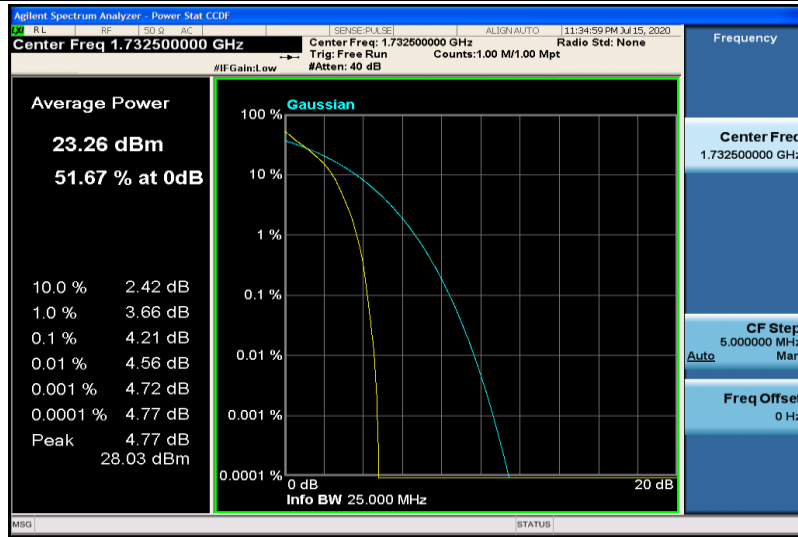

Band4-1.4MHz-QPSK-20175-6RB#0