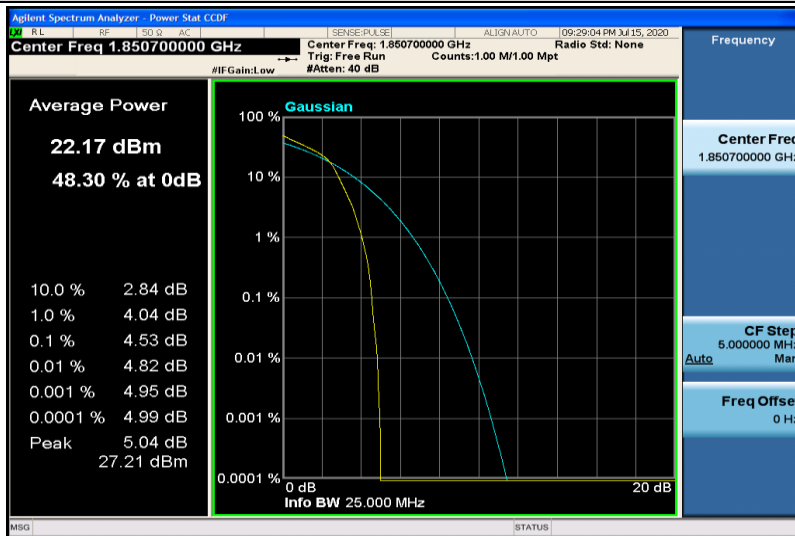

Test Graphs

Band2-1.4MHz-QPSK-18607-1RB#0

Band2-1.4MHz-QPSK-18607-6RB#0

Band2-1.4MHz-QPSK-18900-1RB#0

Band2-1.4MHz-QPSK-18900-6RB#0

Band2-1.4MHz-QPSK-19193-1RB#0

Band2-1.4MHz-QPSK-19193-6RB#0

Band2-1.4MHz-16QAM-18607-1RB#0