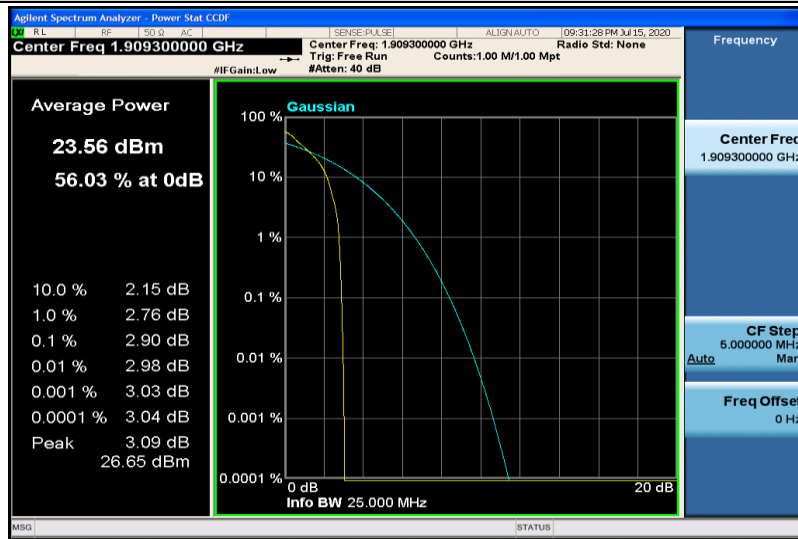

Test Graphs

Band2-1.4MHz-QPSK-18607-1RB#0

Band2-1.4MHz-QPSK-18607-6RB#0

Band2-1.4MHz-QPSK-18900-1RB#0

Band2-1.4MHz-QPSK-18900-6RB#0

Band2-1.4MHz-QPSK-19193-1RB#0

Band2-1.4MHz-QPSK-19193-6RB#0

Band2-1.4MHz-16QAM-18607-1RB#0