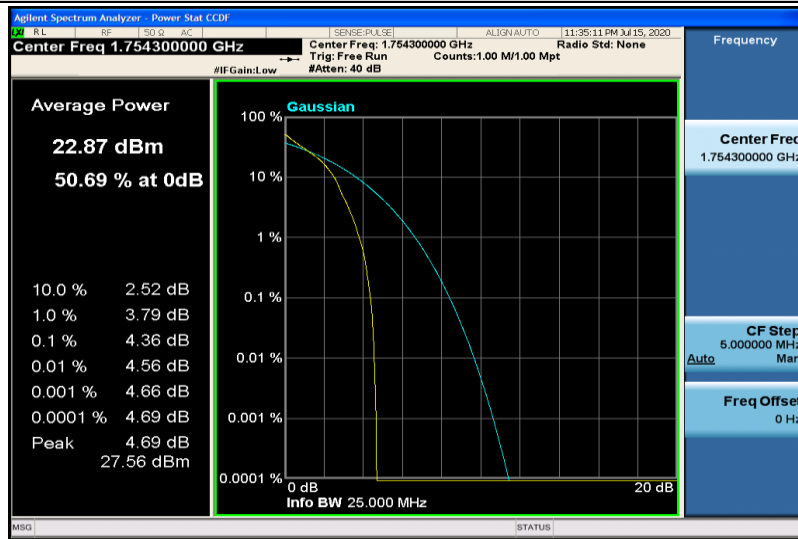

Band4-1.4MHz-QPSK-20393-1RB#0