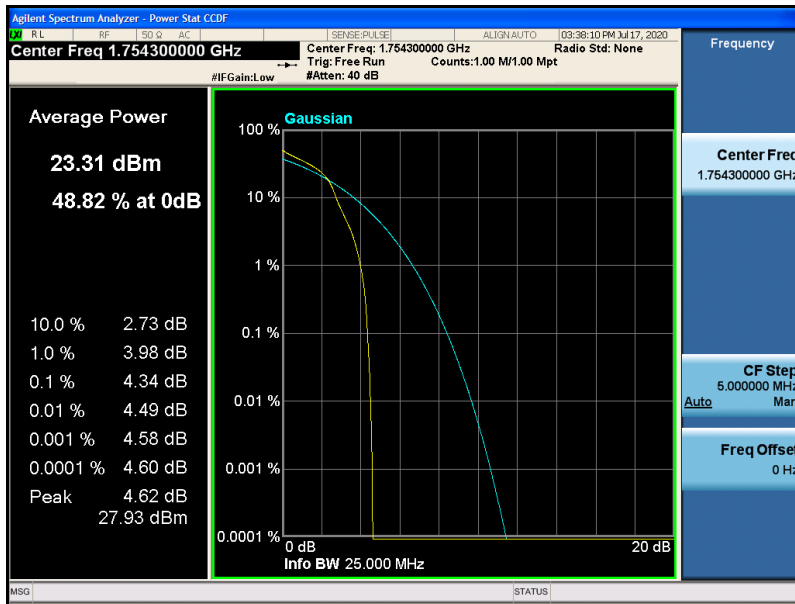

Band4-1.4MHz-16QAM-20393-1RB#0