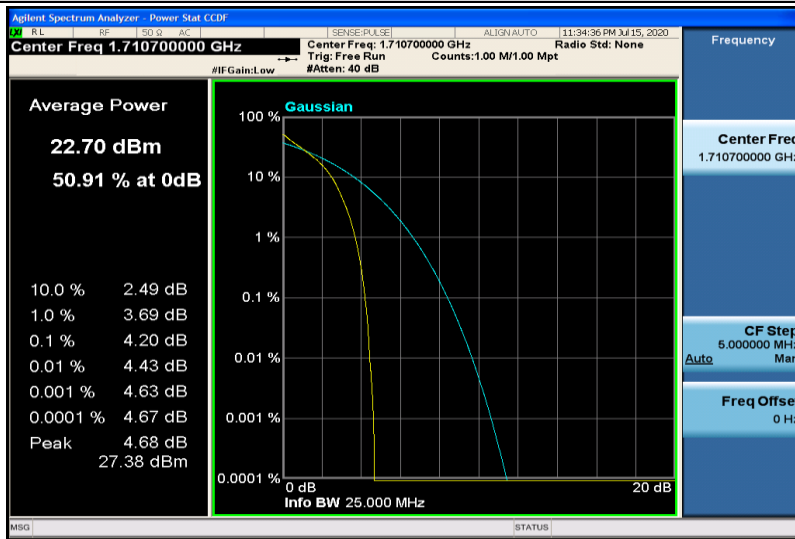

Band2-20MHz-16QAM-18700-1RB#0

Band2-20MHz-16QAM-18700-100RB#0

Band2-20MHz-16QAM-18900-1RB#0

Band2-20MHz-16QAM-18900-100RB#0

Band2-20MHz-16QAM-19100-1RB#0

Band2-20MHz-16QAM-19100-100RB#0

Band4-1.4MHz-QPSK-19957-1RB#0