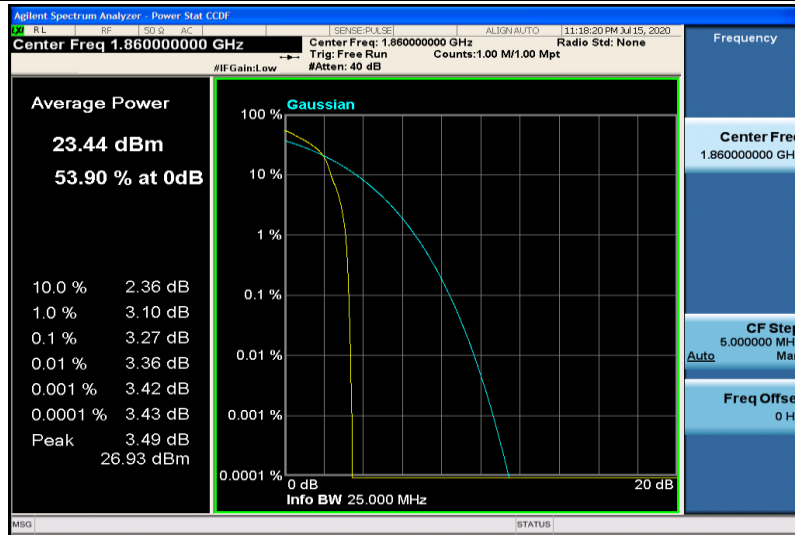

Band2-15MHz-16QAM-19125-75RB#0

Band2-20MHz-QPSK-18700-1RB#0

Band2-20MHz-QPSK-18700-100RB#0

Band2-20MHz-QPSK-18900-1RB#0

Band2-20MHz-QPSK-18900-100RB#0

Band2-20MHz-QPSK-19100-1RB#0

Band2-20MHz-QPSK-19100-100RB#0