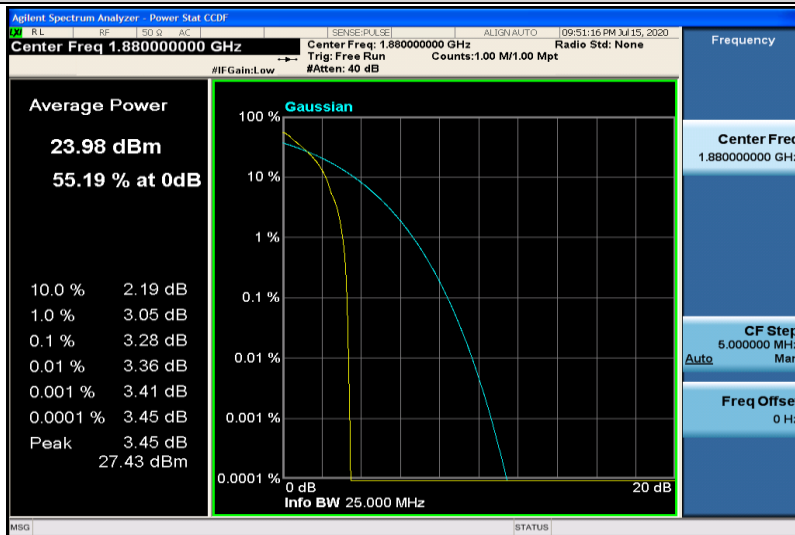

Band2-1.4MHz-16QAM-18607-6RB#0

Band2-1.4MHz-16QAM-18900-1RB#0

Band2-1.4MHz-16QAM-18900-6RB#0

Band2-1.4MHz-16QAM-19193-1RB#0

Band2-1.4MHz-16QAM-19193-6RB#0

Band2-3MHz-QPSK-18615-1RB#0

Band2-3MHz-QPSK-18615-15RB#0