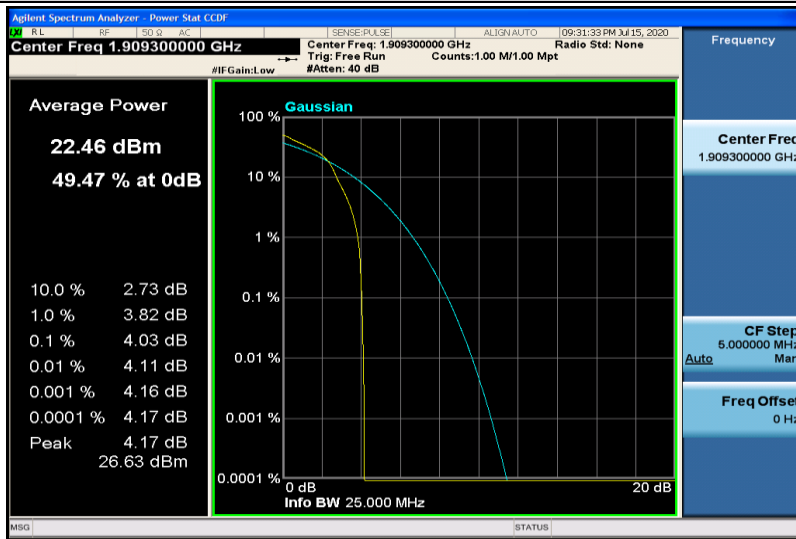

Band2-1.4MHz-16QAM-19193-1RB#0