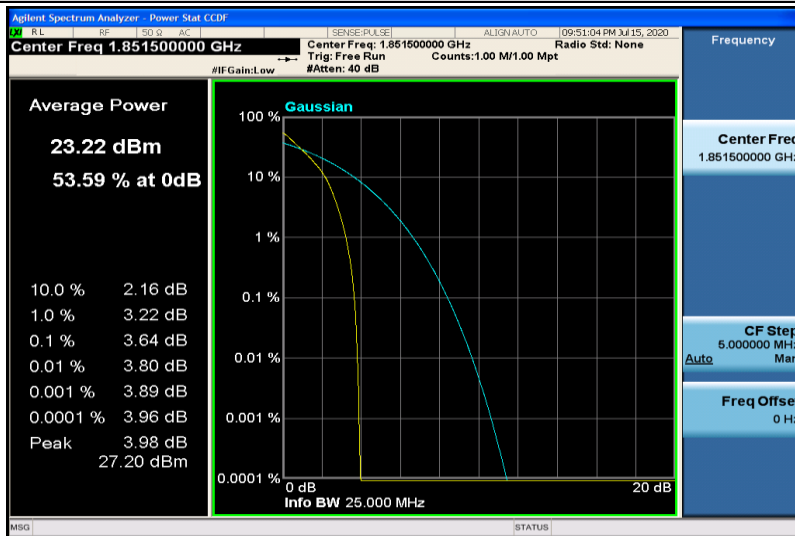

Band2-1.4MHz-16QAM-18607-6RB#0

Band2-1.4MHz-16QAM-18900-1RB#0

Band2-1.4MHz-16QAM-18900-6RB#0

Band2-1.4MHz-16QAM-19193-1RB#0

Band2-1.4MHz-16QAM-19193-6RB#0

Band2-3MHz-QPSK-18615-1RB#0

Band2-3MHz-QPSK-18615-15RB#0