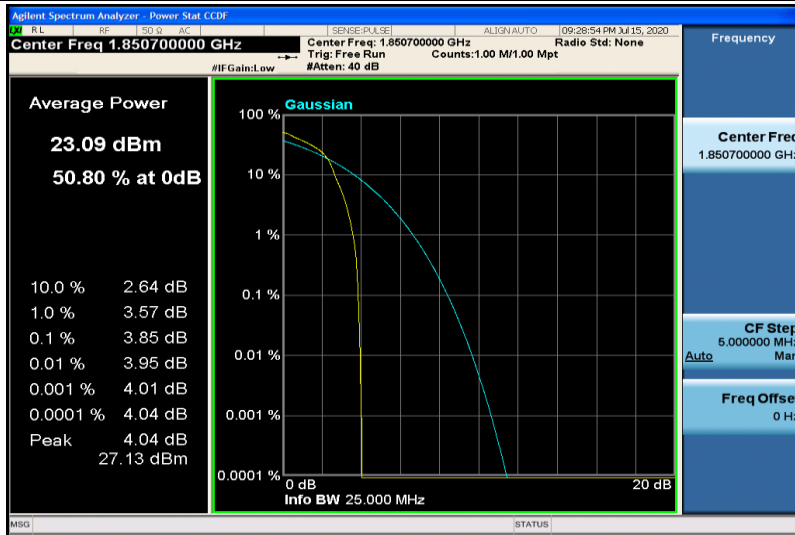

Test Graphs

Band2-1.4MHz-QPSK-18607-1RB#0

Band2-1.4MHz-QPSK-18607-6RB#0

Band2-1.4MHz-QPSK-18900-1RB#0

Band2-1.4MHz-QPSK-18900-6RB#0

Band2-1.4MHz-QPSK-19193-1RB#0

Band2-1.4MHz-QPSK-19193-6RB#0

Band2-1.4MHz-16QAM-18607-1RB#0