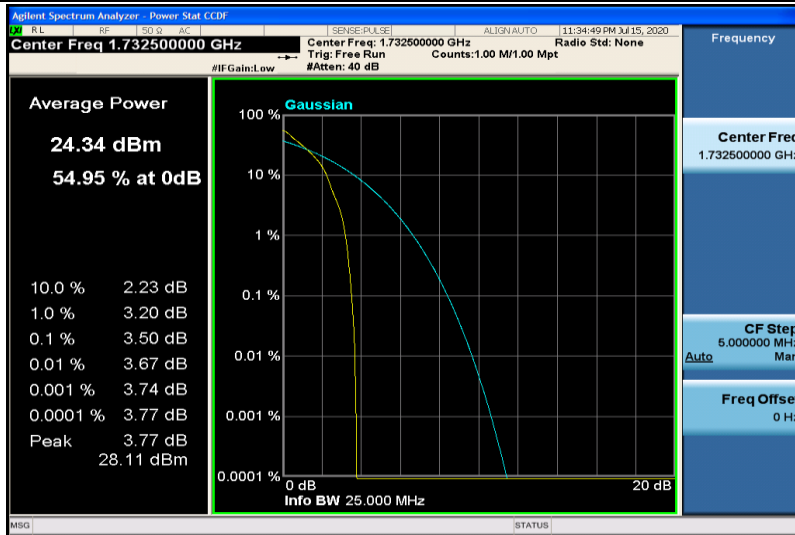

Band4-1.4MHz-QPSK-20175-1RB#0