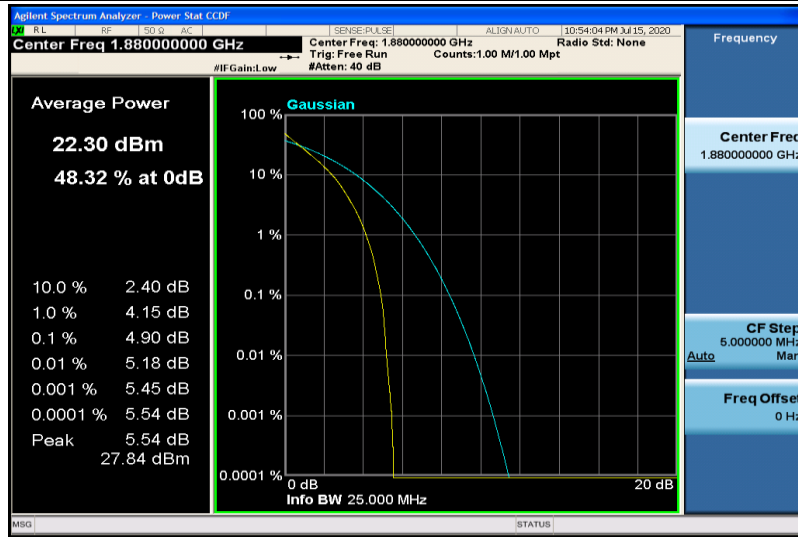

Band2-10MHz-16QAM-18900-50RB#0

Band2-10MHz-16QAM-19150-1RB#0

Band2-10MHz-16QAM-19150-50RB#0

Band2-15MHz-QPSK-18675-1RB#0

Band2-15MHz-QPSK-18675-75RB#0

Band2-15MHz-QPSK-18900-1RB#0

Band2-15MHz-QPSK-18900-75RB#0