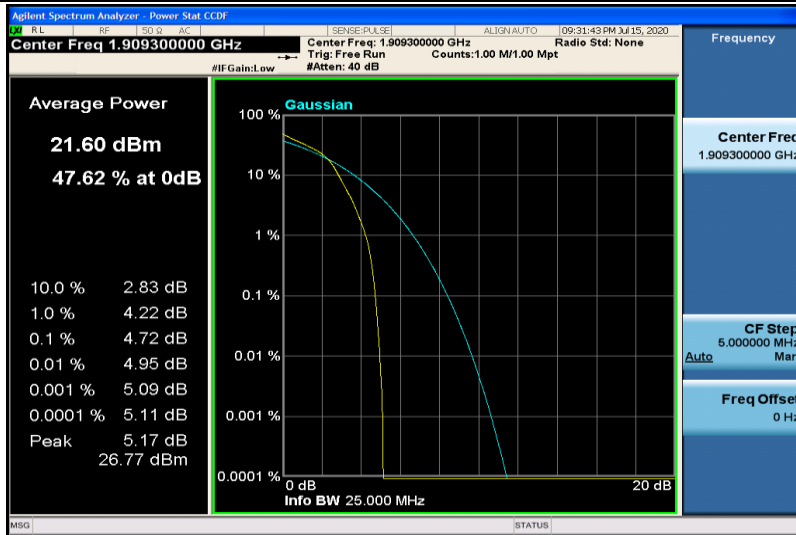

Band2-1.4MHz-16QAM-18607-6RB#0

Band2-1.4MHz-16QAM-18900-1RB#0

Band2-1.4MHz-16QAM-18900-6RB#0

Band2-1.4MHz-16QAM-19193-1RB#0

Band2-1.4MHz-16QAM-19193-6RB#0

Band2-3MHz-QPSK-18615-1RB#0

Band2-3MHz-QPSK-18615-15RB#0