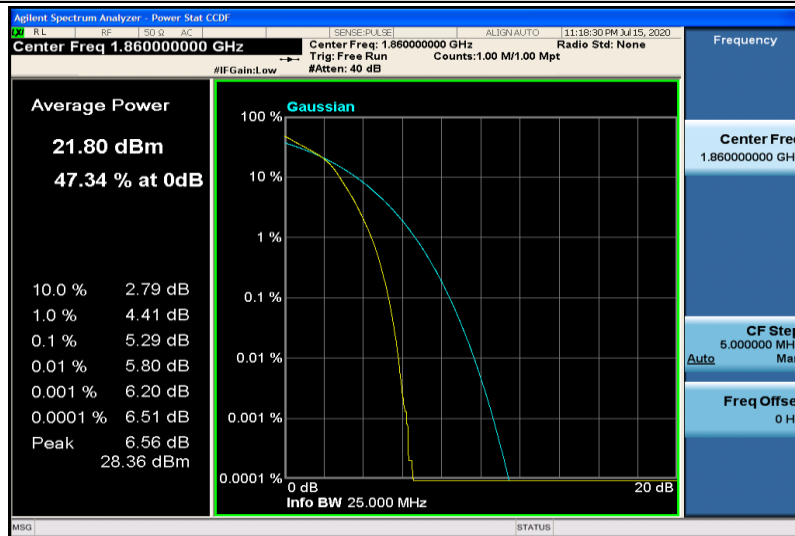

Band2-20MHz-16QAM-18700-100RB#0