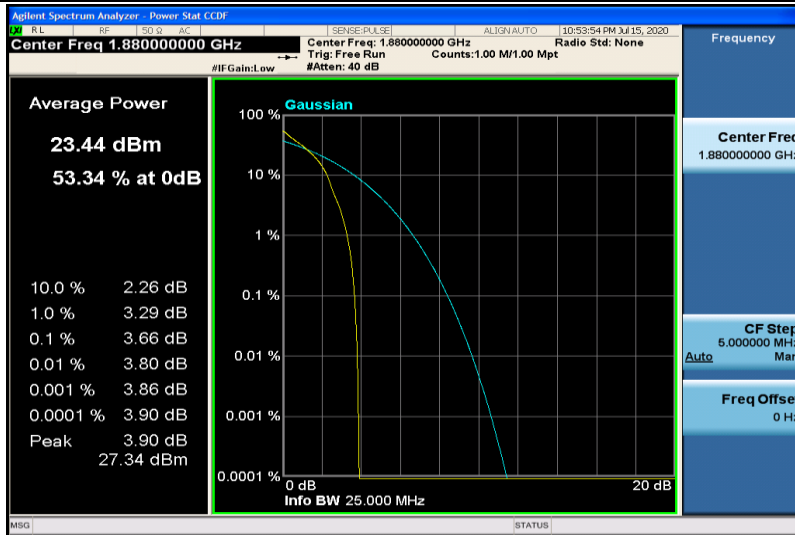

Band2-10MHz-16QAM-18900-50RB#0

Band2-10MHz-16QAM-19150-1RB#0

Band2-10MHz-16QAM-19150-50RB#0

Band2-15MHz-QPSK-18675-1RB#0

Band2-15MHz-QPSK-18675-75RB#0

Band2-15MHz-QPSK-18900-1RB#0

Band2-15MHz-QPSK-18900-75RB#0