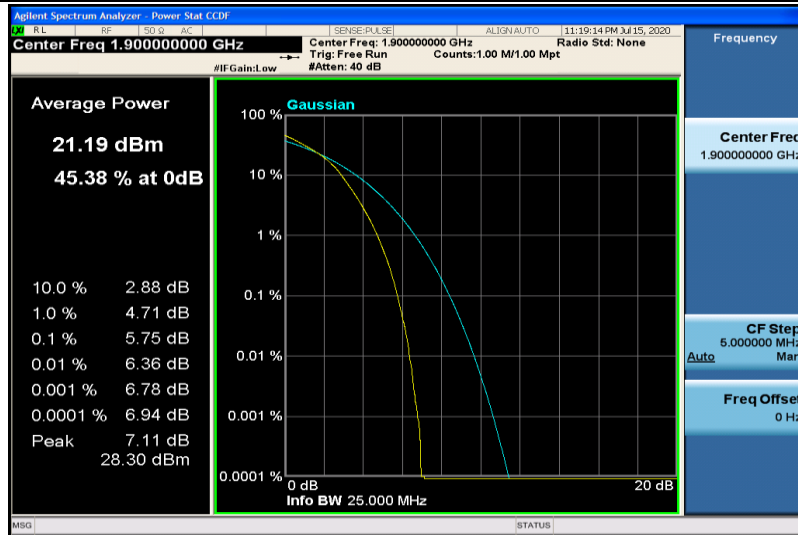

Band2-20MHz-16QAM-18700-1RB#0

Band2-20MHz-16QAM-18700-100RB#0

Band2-20MHz-16QAM-18900-1RB#0

Band2-20MHz-16QAM-18900-100RB#0

Band2-20MHz-16QAM-19100-1RB#0

Band2-20MHz-16QAM-19100-100RB#0

Band4-1.4MHz-QPSK-19957-1RB#0