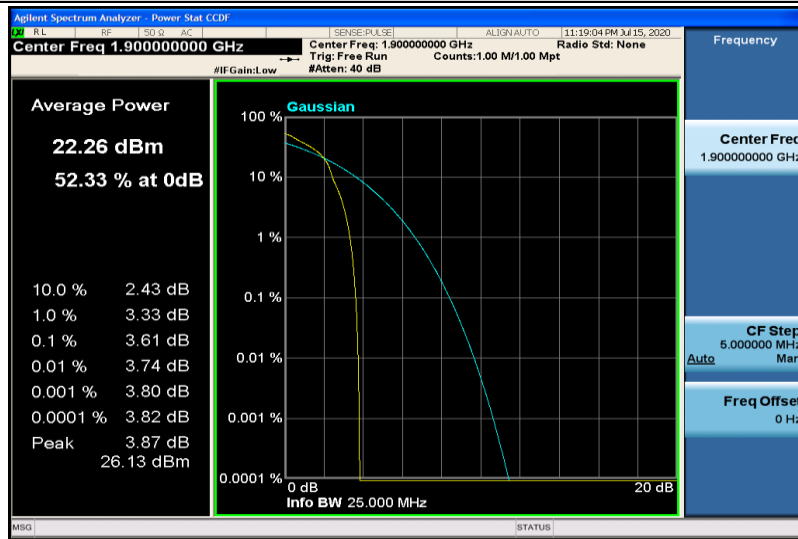

Band2-20MHz-16QAM-18700-1RB#0

Band2-20MHz-16QAM-18700-100RB#0

Band2-20MHz-16QAM-18900-1RB#0

Band2-20MHz-16QAM-18900-100RB#0

Band2-20MHz-16QAM-19100-1RB#0

Band2-20MHz-16QAM-19100-100RB#0

Band4-1.4MHz-QPSK-19957-1RB#0