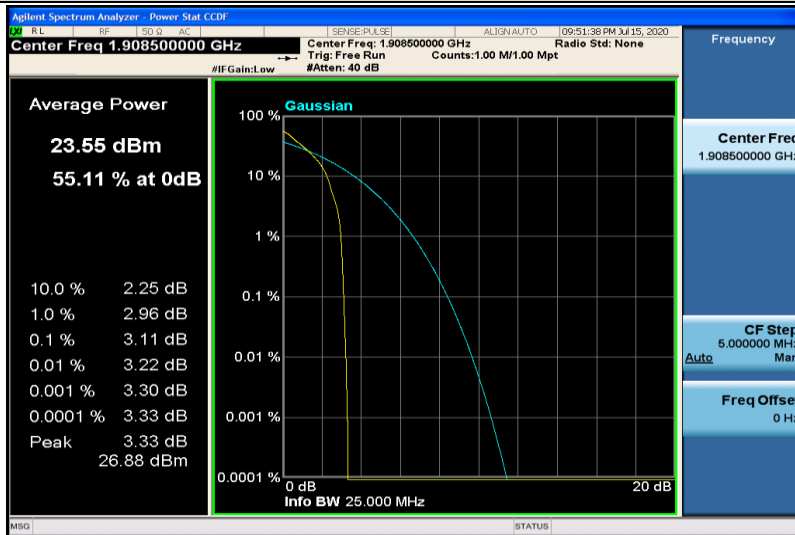

Band2-3MHz-QPSK-19185-1RB#0