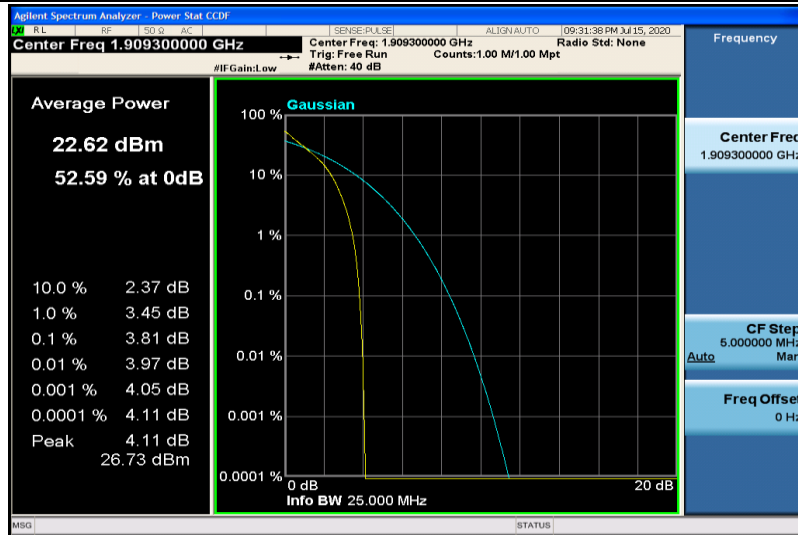

Test Graphs

Band2-1.4MHz-QPSK-18607-1RB#0

Band2-1.4MHz-QPSK-18607-6RB#0

Band2-1.4MHz-QPSK-18900-1RB#0

Band2-1.4MHz-QPSK-18900-6RB#0

Band2-1.4MHz-QPSK-19193-1RB#0

Band2-1.4MHz-QPSK-19193-6RB#0

Band2-1.4MHz-16QAM-18607-1RB#0