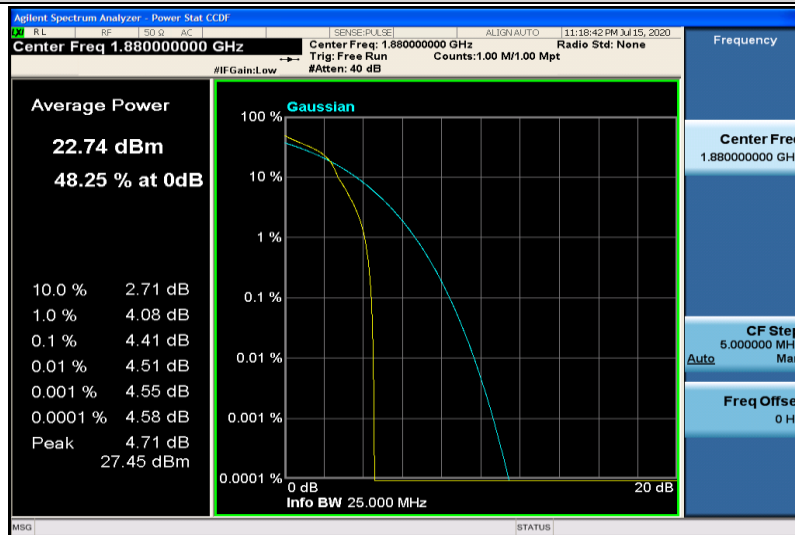

Band2-20MHz-16QAM-18900-1RB#0