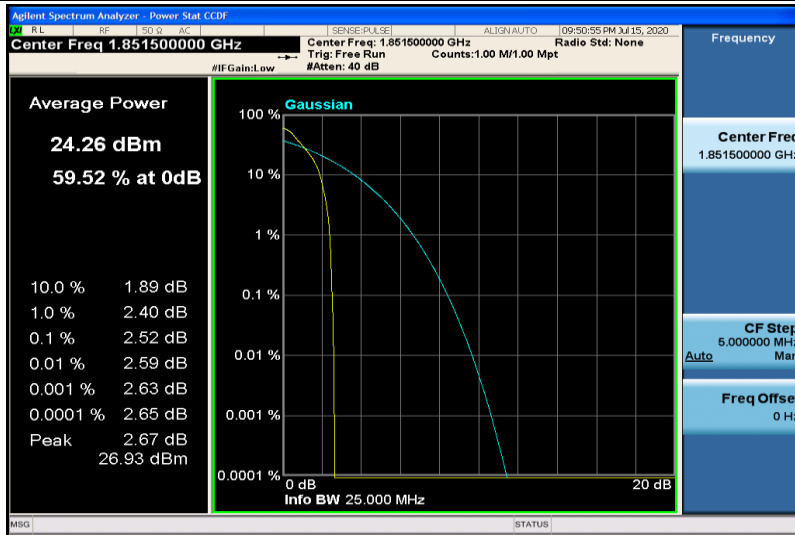

Band2-1.4MHz-16QAM-18607-6RB#0

Band2-1.4MHz-16QAM-18900-1RB#0

Band2-1.4MHz-16QAM-18900-6RB#0

Band2-1.4MHz-16QAM-19193-1RB#0

Band2-1.4MHz-16QAM-19193-6RB#0

Band2-3MHz-QPSK-18615-1RB#0

Band2-3MHz-QPSK-18615-15RB#0