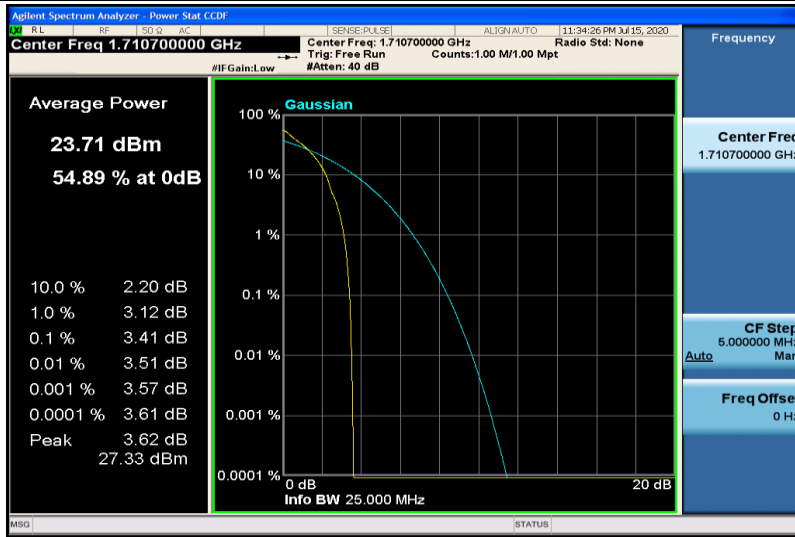

Band2-20MHz-16QAM-18700-1RB#0

Band2-20MHz-16QAM-18700-100RB#0

Band2-20MHz-16QAM-18900-1RB#0

Band2-20MHz-16QAM-18900-100RB#0

Band2-20MHz-16QAM-19100-1RB#0

Band2-20MHz-16QAM-19100-100RB#0

Band4-1.4MHz-QPSK-19957-1RB#0