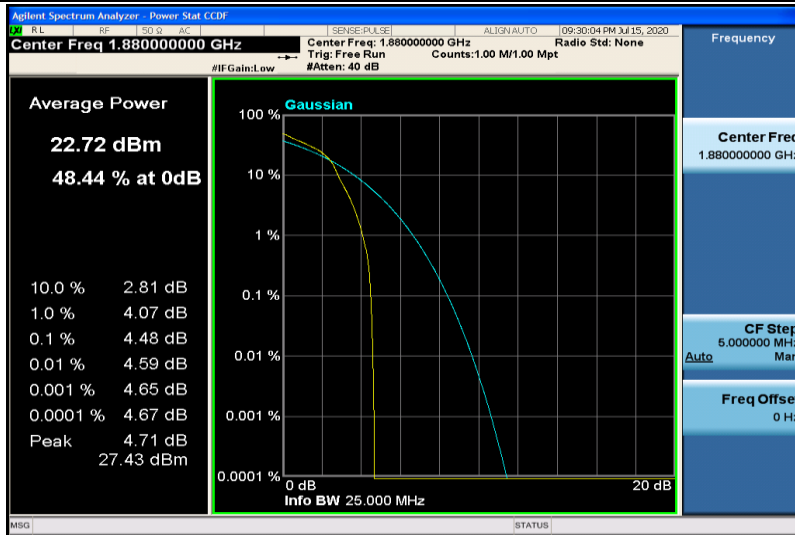

Band2-1.4MHz-16QAM-18900-1RB#0