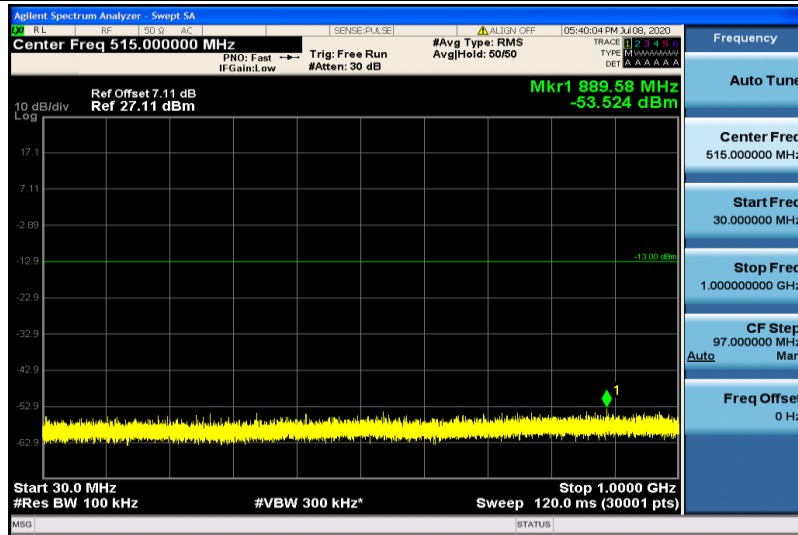

Band25-10MHz-QPSK-26365-1RB#0-1000~26000MHz

Band25-10MHz-QPSK-26640-1RB#0-30~1000MHz

Band25-10MHz-QPSK-26640-1RB#0-1000~26000MHz

Band25-10MHz-16QAM-26090-1RB#0-30~1000MHz

Band25-10MHz-16QAM-26090-1RB#0-1000~26000MHz