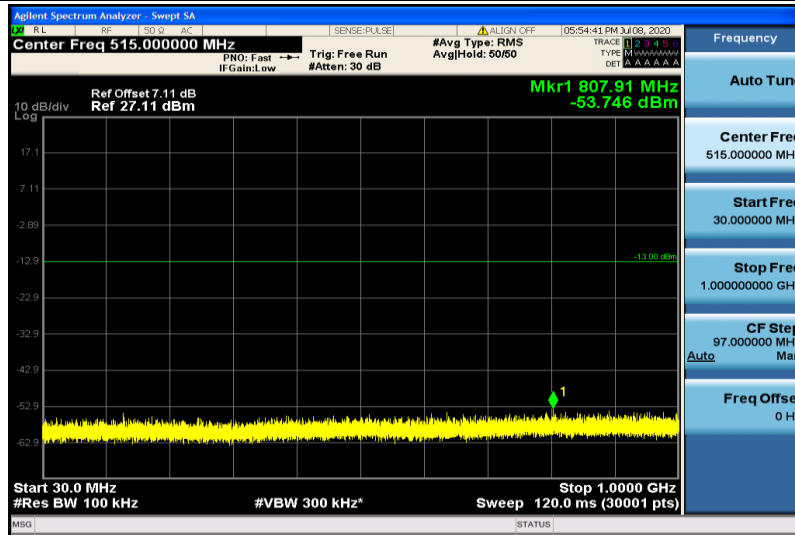

Band25-20MHz-QPSK-26590-1RB#0-30~1000MHz

Band25-20MHz-QPSK-26590-1RB#0-1000~26000MHz

Band25-20MHz-16QAM-26140-1RB#0-30~1000MHz

Band25-20MHz-16QAM-26140-1RB#0-1000~26000MHz

Band25-20MHz-16QAM-26365-1RB#0-30~1000MHz