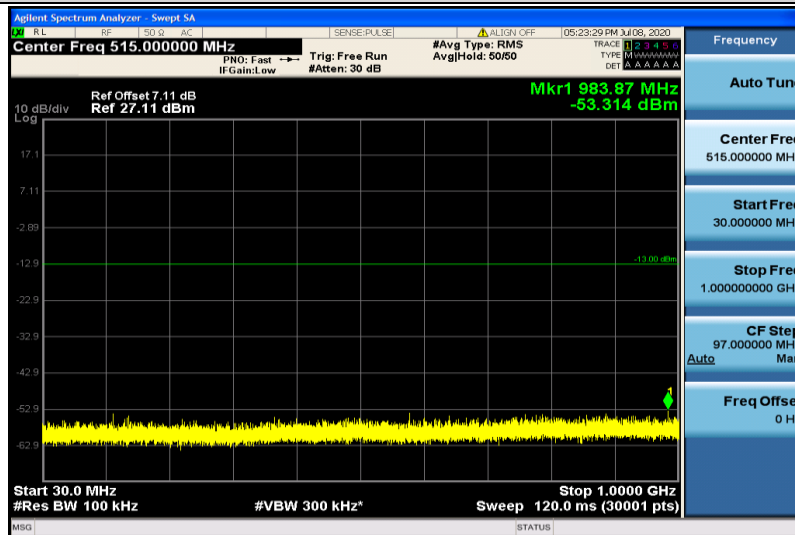

Band25-3MHz-16QAM-26365-1RB#0-1000~26000MHz

Band25-3MHz-16QAM-26675-1RB#0-30~1000MHz