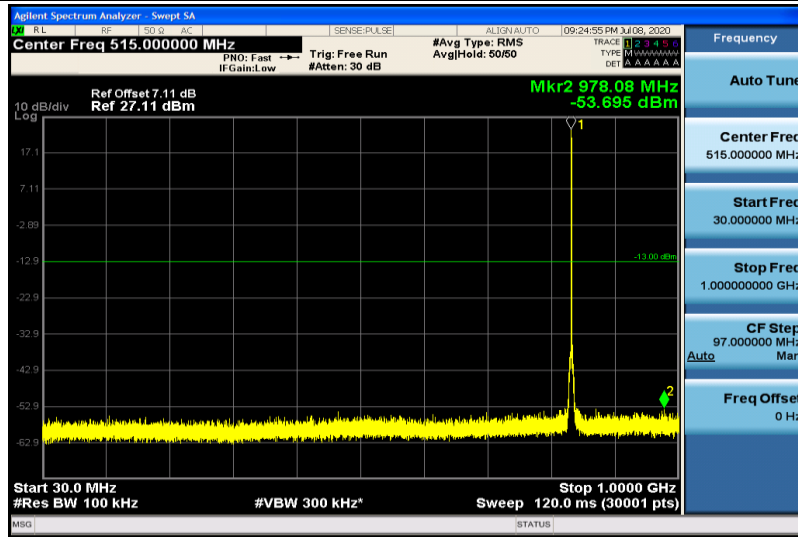

Band25-20MHz-16QAM-26365-1RB#0-1000~26000MHz

Band25-20MHz-16QAM-26590-1RB#0-30~1000MHz

Band25-20MHz-16QAM-26590-1RB#0-1000~26000MHz

Band26-1.4MHz-QPSK-26797-1RB#0-30~1000MHz

Band26-1.4MHz-QPSK-26797-1RB#0-1000~26000MHz