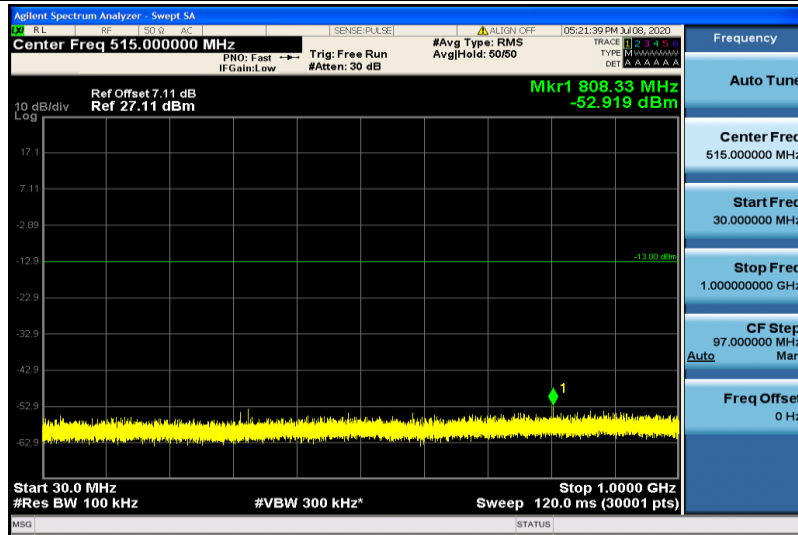

Band25-1.4MHz-16QAM-26365-1RB#0-100~26000MHz

Band25-1.4MHz-16QAM-26683-1RB#0-30~1000MHz

Band25-1.4MHz-16QAM-26683-1RB#0-1000~26000MHz

Band25-3MHz-QPSK-26055-1RB#0-30~1000MHz

Band25-3MHz-QPSK-26055-1RB#0-1000~26000MHz