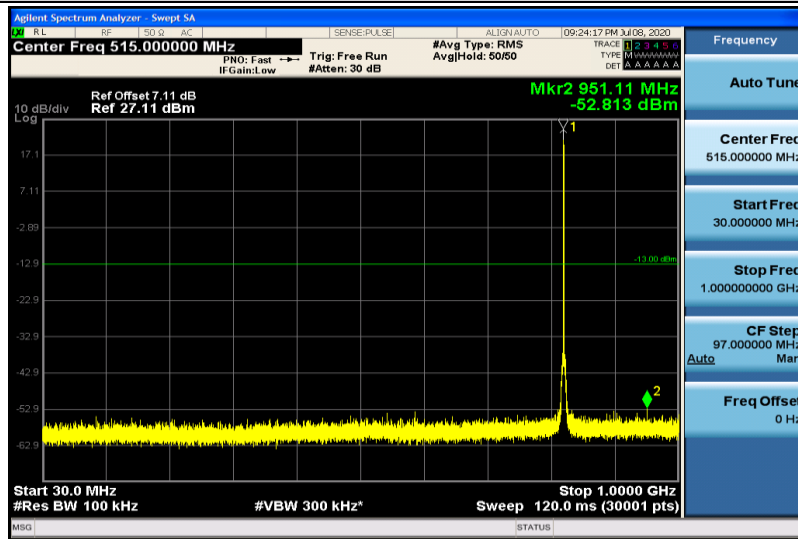

Band26-1.4MHz-QPSK-26915-1RB#0-30~1000MHz

Band26-1.4MHz-QPSK-26915-1RB#0-1000~26000MHz

Band26-1.4MHz-QPSK-27033-1RB#0-30~1000MHz

Band26-1.4MHz-QPSK-27033-1RB#0-1000~26000MHz

Band26-1.4MHz-16QAM-26797-1RB#0-30~1000MHz