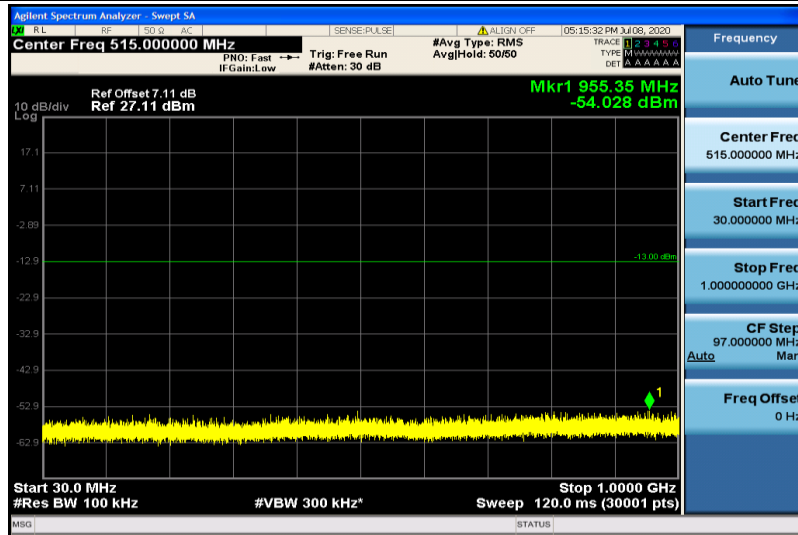

Band25-1.4MHz-QPSK-26683-1RB#0-30~1000MHz

Band25-1.4MHz-QPSK-26683-1RB#0-1000~26000MHz

Band25-1.4MHz-16QAM-26047-1RB#0-30~1000MHz

Band25-1.4MHz-16QAM-26047-1RB#0-1000~26000MHz

Band25-1.4MHz-16QAM-26365-1RB#0-30~1000MHz