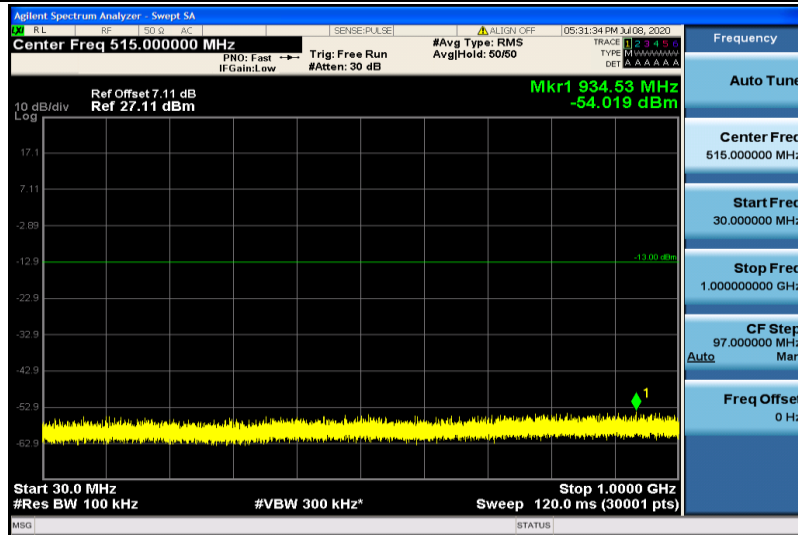

Band25-5MHz-QPSK-26065-1RB#0-30~1000MHz

Band25-5MHz-QPSK-26065-1RB#0-1000~26000MHz

Band25-5MHz-QPSK-26365-1RB#0-30~1000MHz

Band25-5MHz-QPSK-26365-1RB#0-1000~26000MHz

Band25-5MHz-QPSK-26665-1RB#0-30~1000MHz