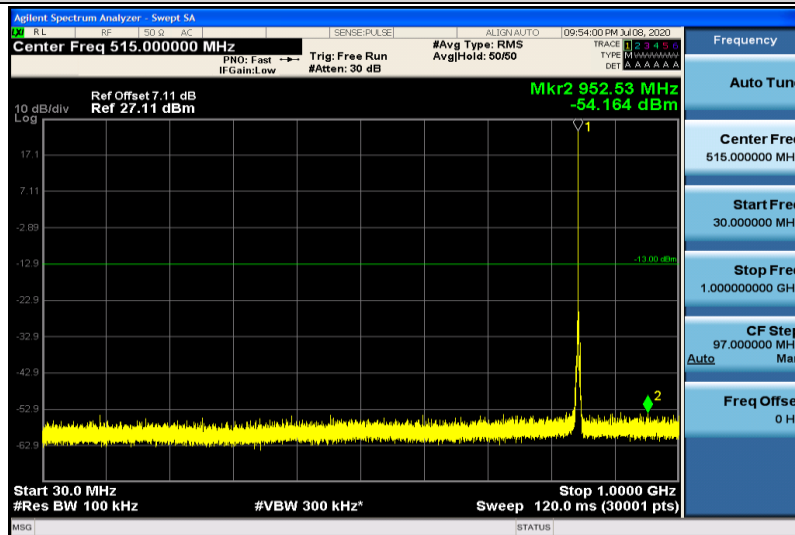

Band26-3MHz-QPSK-26805-1RB#0-30~1000MHz

Band26-3MHz-QPSK-26805-1RB#0-1000~26000MHz

Band26-3MHz-QPSK-26915-1RB#0-30~1000MHz

Band26-3MHz-QPSK-26915-1RB#0-1000~26000MHz

Band26-3MHz-QPSK-27025-1RB#0-30~1000MHz