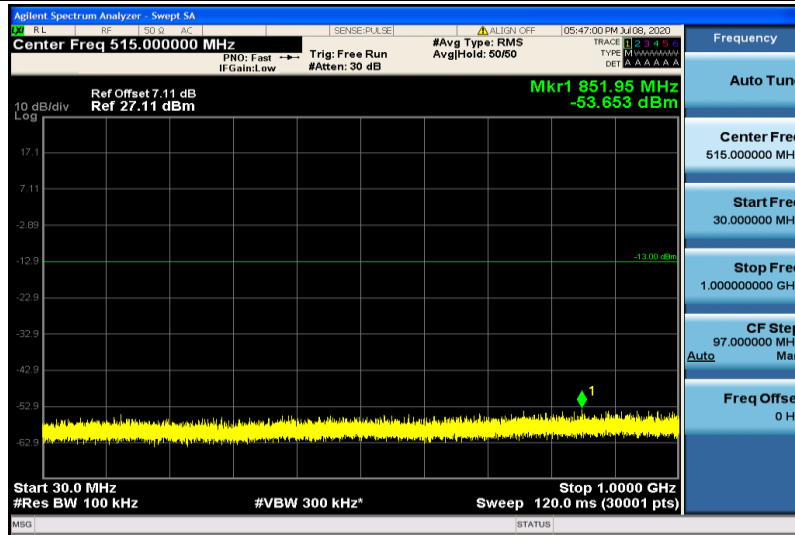

Band25-15MHz-16QAM-26115-1RB#0-1000~26000MHz

Band25-15MHz-16QAM-26365-1RB#0-30~1000MHz