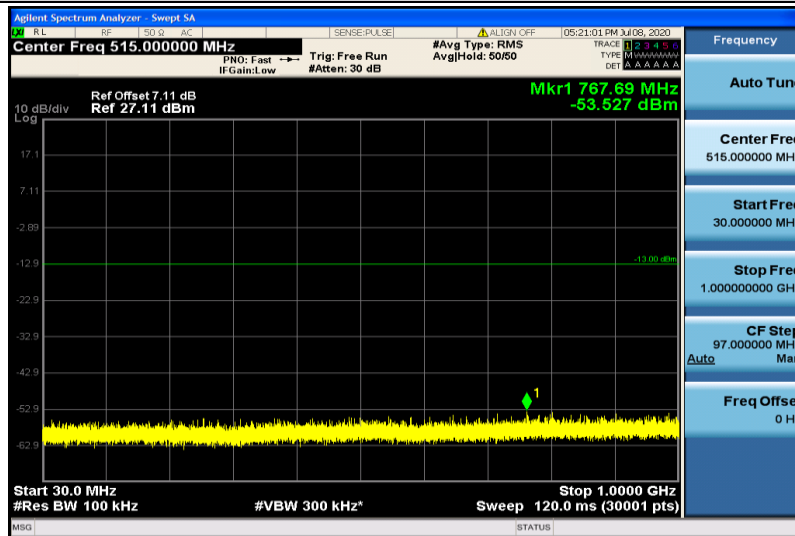

Band25-3MHz-QPSK-26365-1RB#0-30~1000MHz

Band25-3MHz-QPSK-26365-1RB#0-1000~26000MHz

Band25-3MHz-QPSK-26675-1RB#0-30~1000MHz

Band25-3MHz-QPSK-26675-1RB#0-1000~26000MHz

Band25-3MHz-16QAM-26055-1RB#0-30~1000MHz