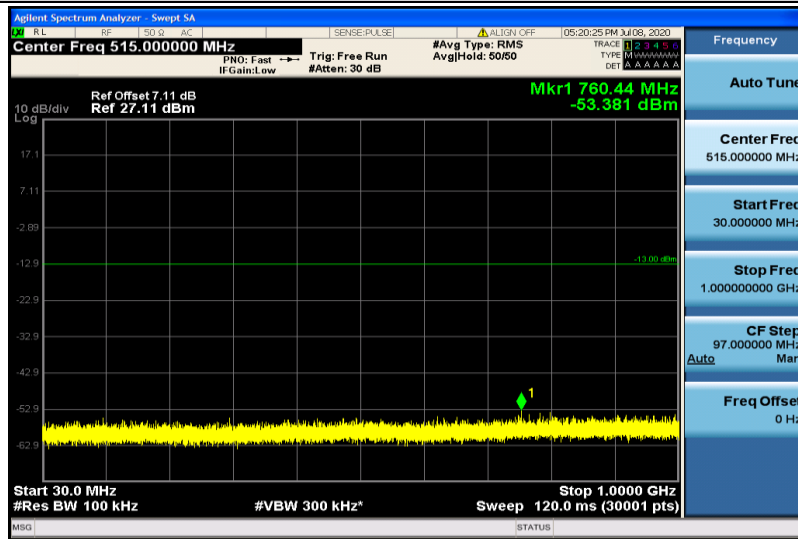

Band25-1.4MHz-16QAM-26683-1RB#0-1000~26000MHz

Band25-3MHz-QPSK-26055-1RB#0-30~1000MHz