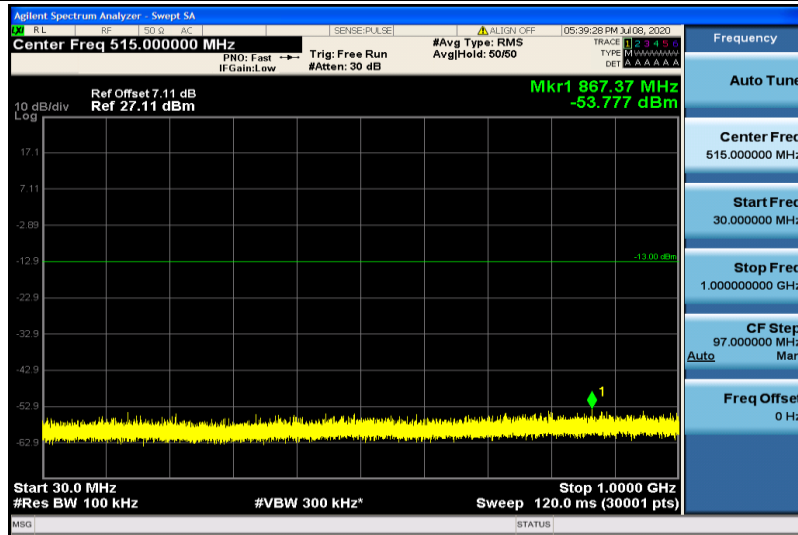

Band25-5MHz-16QAM-26665-1RB#0-30~1000MHz

Band25-5MHz-16QAM-26665-1RB#0-1000~26000MHz

Band25-10MHz-QPSK-26090-1RB#0-30~1000MHz

Band25-10MHz-QPSK-26090-1RB#0-1000~26000MHz

Band25-10MHz-QPSK-26365-1RB#0-30~1000MHz