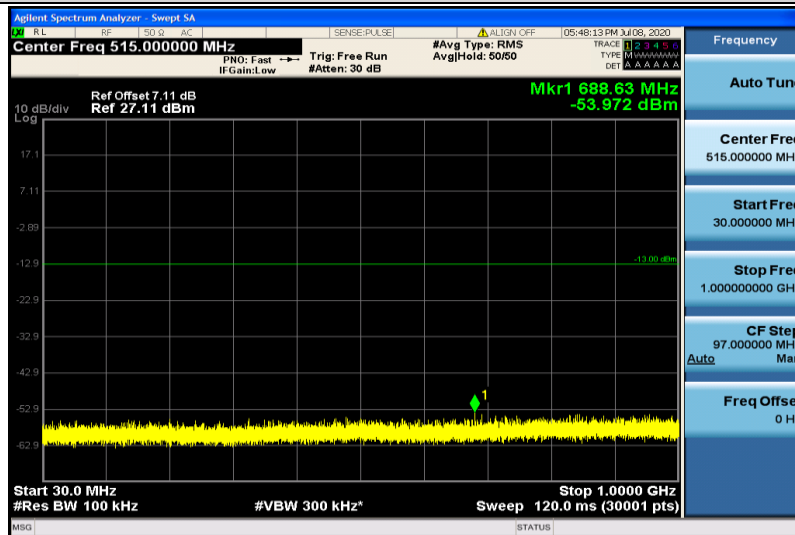

Band25-15MHz-16QAM-26115-1RB#0-30~1000MHz

Band25-15MHz-16QAM-26115-1RB#0-1000~26000MHz

Band25-15MHz-16QAM-26365-1RB#0-30~1000MHz

Band25-15MHz-16QAM-26365-1RB#0-1000~26000MHz

Band25-15MHz-16QAM-26615-1RB#0-30~1000MHz