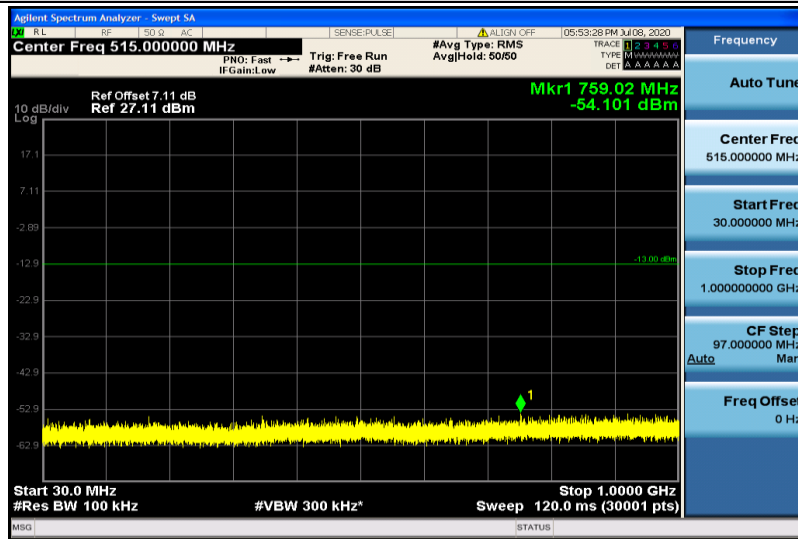

Band25-20MHz-QPSK-26590-1RB#0-1000~26000MHz

Band25-20MHz-16QAM-26140-1RB#0-30~1000MHz