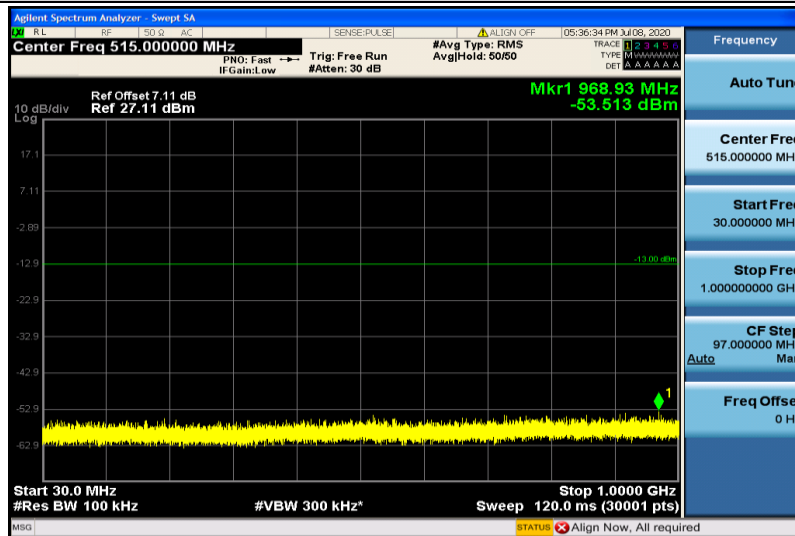

Band25-5MHz-16QAM-26665-1RB#0-1000~26000MHz

Band25-10MHz-QPSK-26090-1RB#0-30~1000MHz