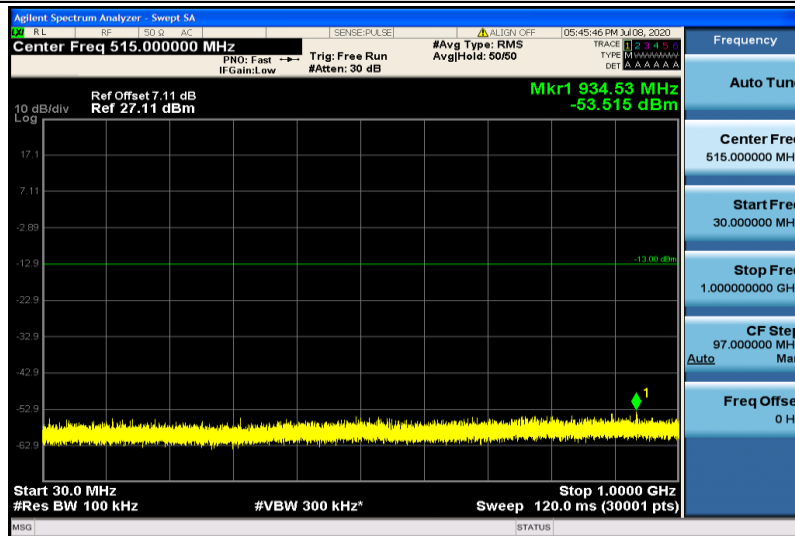

Band25-15MHz-QPSK-26115-1RB#0-1000~26000MHz

Band25-15MHz-QPSK-26365-1RB#0-30~1000MHz

Band25-15MHz-QPSK-26365-1RB#0-1000~26000MHz

Band25-15MHz-QPSK-26615-1RB#0-30~1000MHz

Band25-15MHz-QPSK-26615-1RB#0-1000~26000MHz