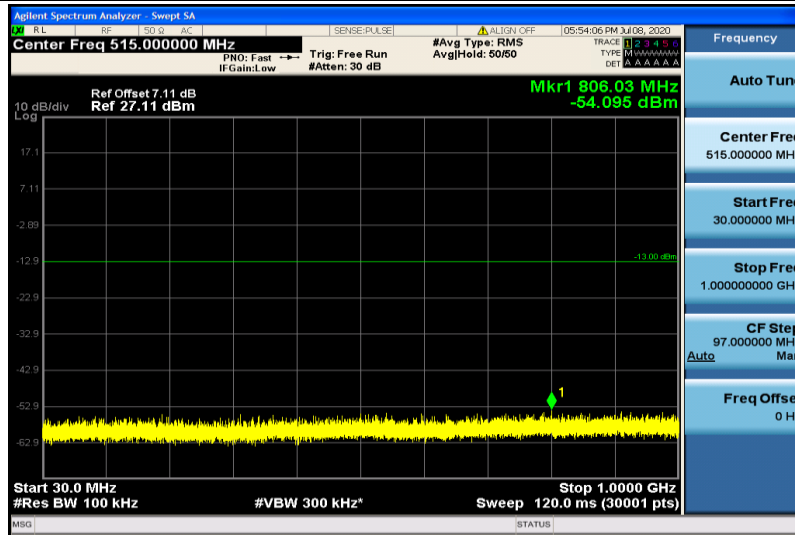

Band25-20MHz-QPSK-26140-1RB#0-1000~26000MHz

Band25-20MHz-QPSK-26365-1RB#0-30~1000MHz