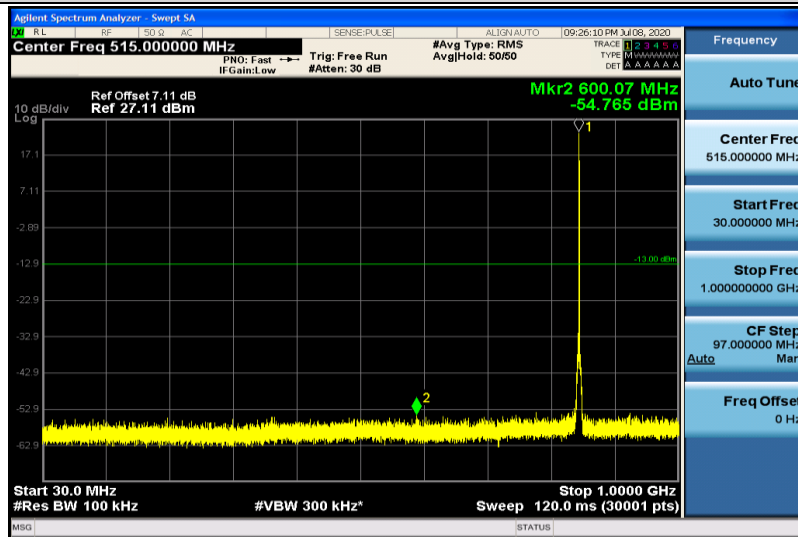

Band26-1.4MHz-QPSK-26915-1RB#0-1000~26000MHz

Band26-1.4MHz-QPSK-27033-1RB#0-30~1000MHz