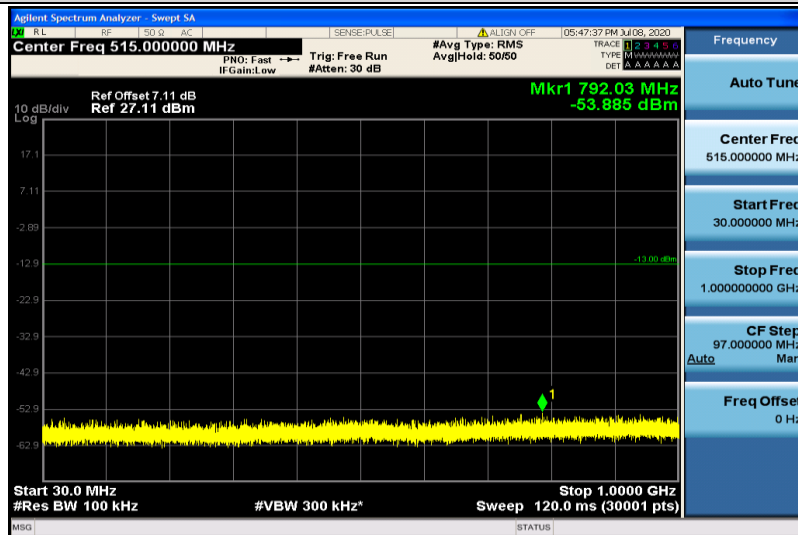

Band25-15MHz-QPSK-26365-1RB#0-1000~26000MHz

Band25-15MHz-QPSK-26615-1RB#0-30~1000MHz