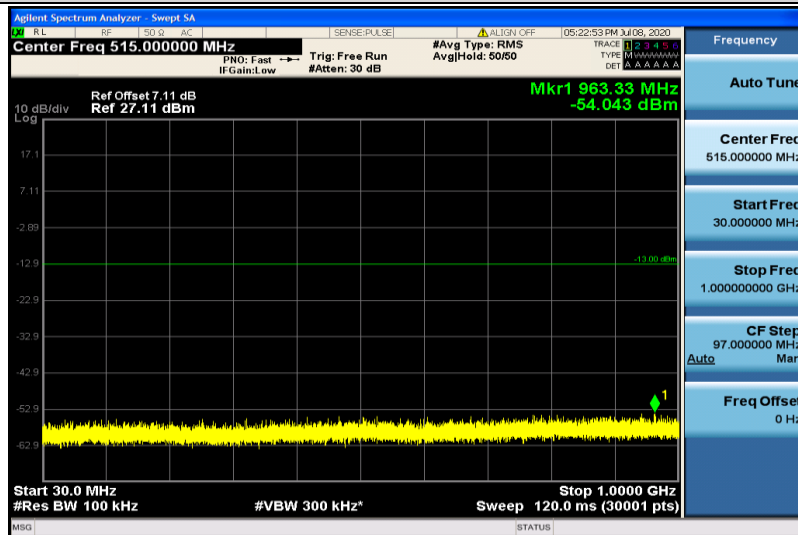

Band25-3MHz-QPSK-26365-1RB#0-1000~26000MHz

Band25-3MHz-QPSK-26675-1RB#0-30~1000MHz