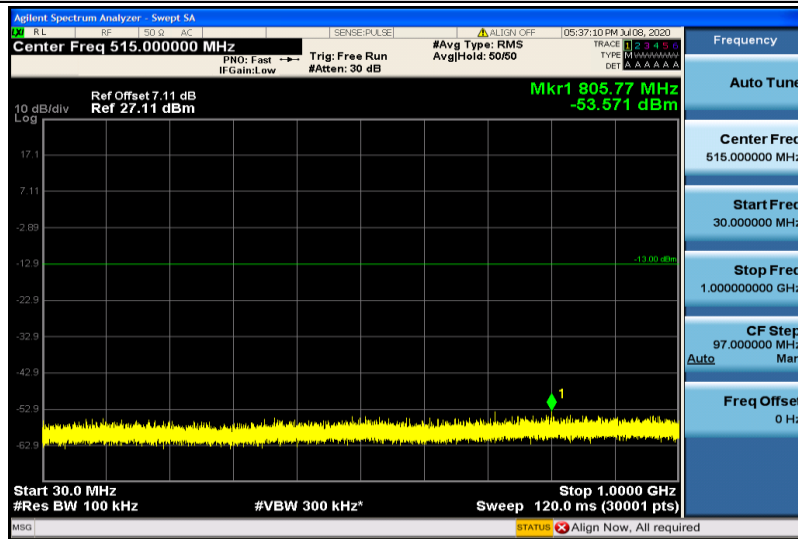

Band25-10MHz-QPSK-26640-1RB#0-1000~26000MHz

Band25-10MHz-16QAM-26090-1RB#0-30~1000MHz