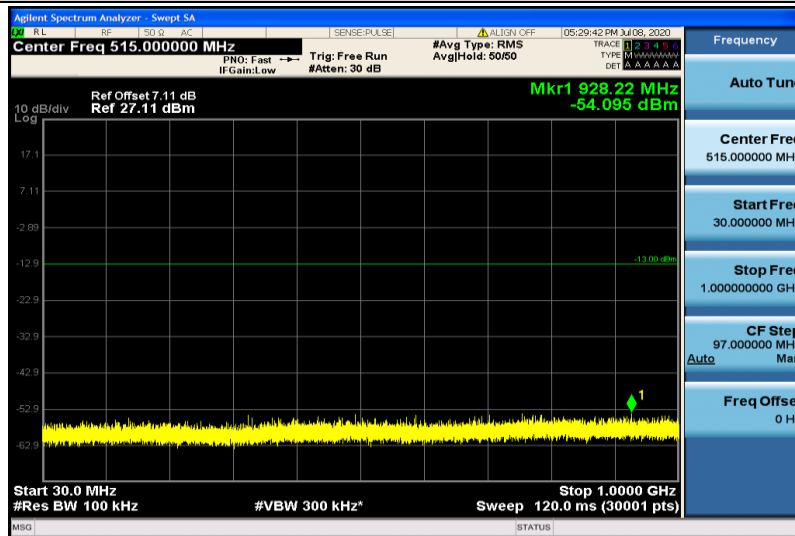

Band25-5MHz-QPSK-26665-1RB#0-1000~26000MHz

Band25-5MHz-16QAM-26065-1RB#0-30~1000MHz