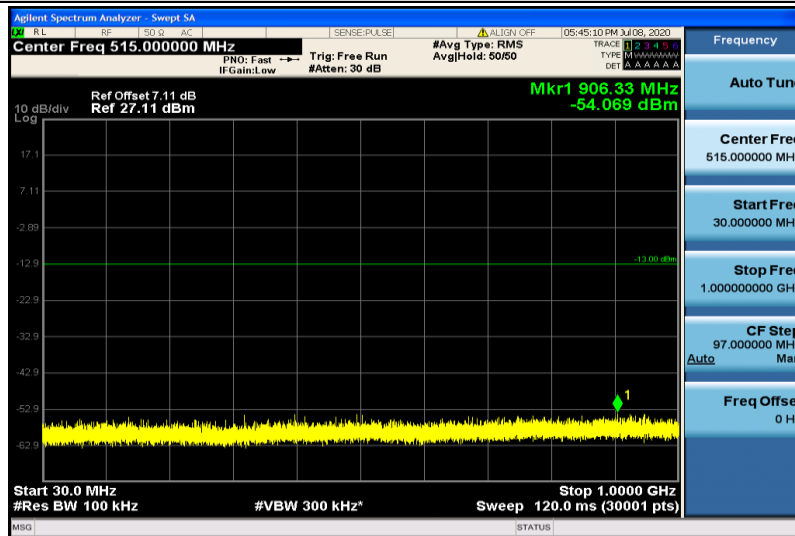

Band25-10MHz-16QAM-26365-1RB#0-30~1000MHz

Band25-10MHz-16QAM-26365-1RB#0-1000~26000MHz

Band25-10MHz-16QAM-26640-1RB#0-30~1000MHz

Band25-10MHz-16QAM-26640-1RB#0-1000~26000MHz

Band25-15MHz-QPSK-26115-1RB#0-30~1000MHz