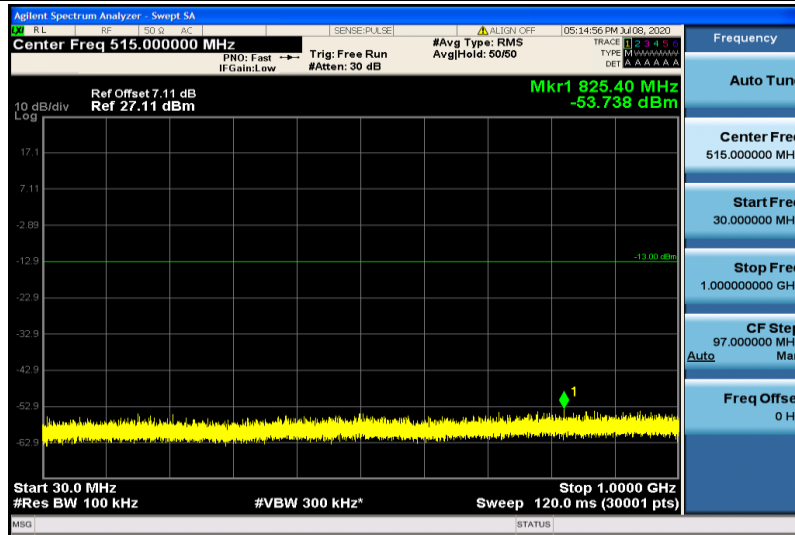

Band13-10MHz-16QAM-23230-1RB#0-1000~26000MHz

Band25-1.4MHz-QPSK-26047-1RB#0-30~1000MHz

Band25-1.4MHz-QPSK-26047-1RB#0-1000~26000MHz

Band25-1.4MHz-QPSK-26365-1RB#0-30~1000MHz

Band25-1.4MHz-QPSK-26365-1RB#0-1000~26000MHz