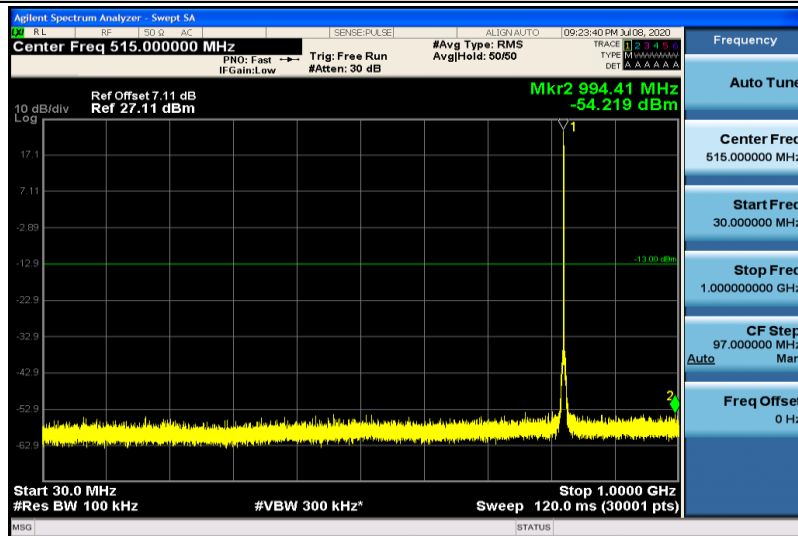

Band25-20MHz-16QAM-26365-1RB#0-1000~26000MHz

Band25-20MHz-16QAM-26590-1RB#0-30~1000MHz

Band25-20MHz-16QAM-26590-1RB#0-1000~26000MHz

Band26-1.4MHz-QPSK-26797-1RB#0-30~1000MHz

Band26-1.4MHz-QPSK-26797-1RB#0-1000~26000MHz