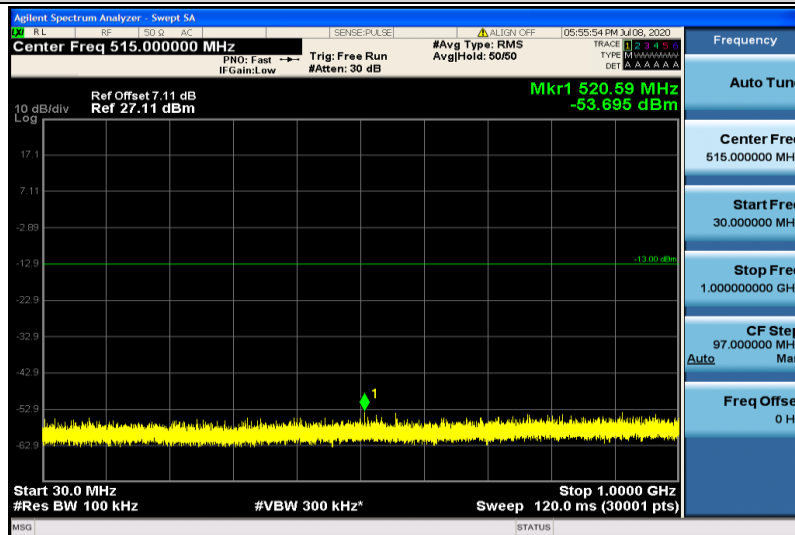

Band25-20MHz-16QAM-26365-1RB#0-1000~26000MHz

Band25-20MHz-16QAM-26590-1RB#0-30~1000MHz