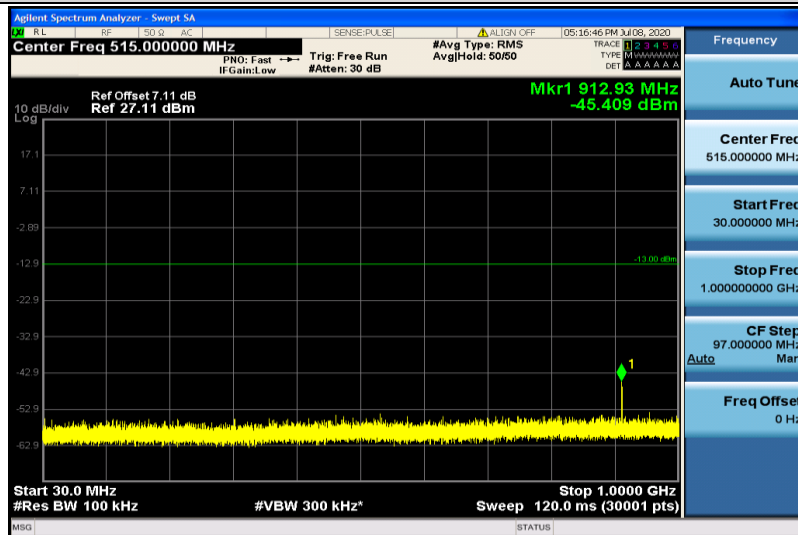

Band25-1.4MHz-16QAM-26365-1RB#0-100~26000MHz

Band25-1.4MHz-16QAM-26683-1RB#0-30~1000MHz