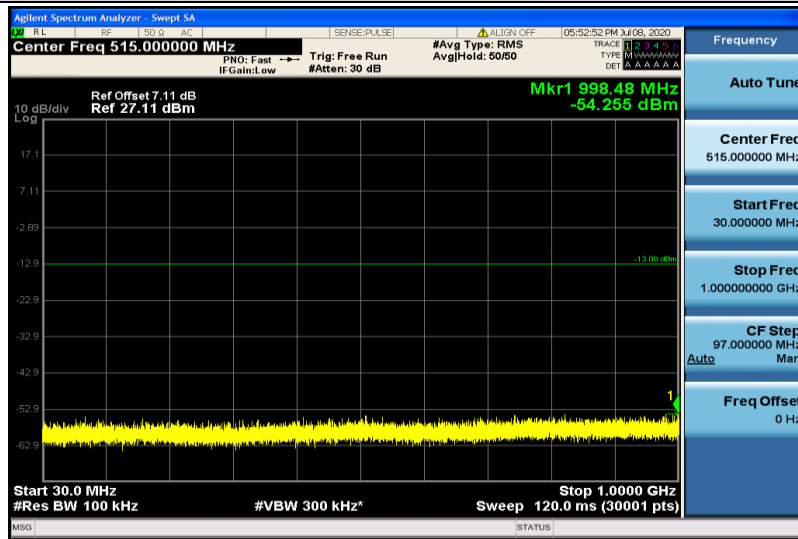

Band25-15MHz-16QAM-26615-1RB#0-1000~26000MHz

Band25-20MHz-QPSK-26140-1RB#0-30~1000MHz