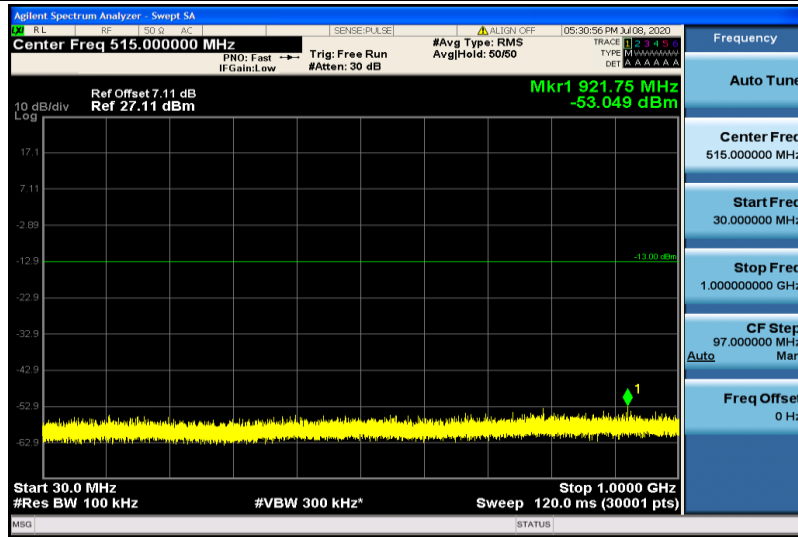

Band25-5MHz-16QAM-26065-1RB#0-1000~26000MHz

Band25-5MHz-16QAM-26365-1RB#0-30~1000MHz