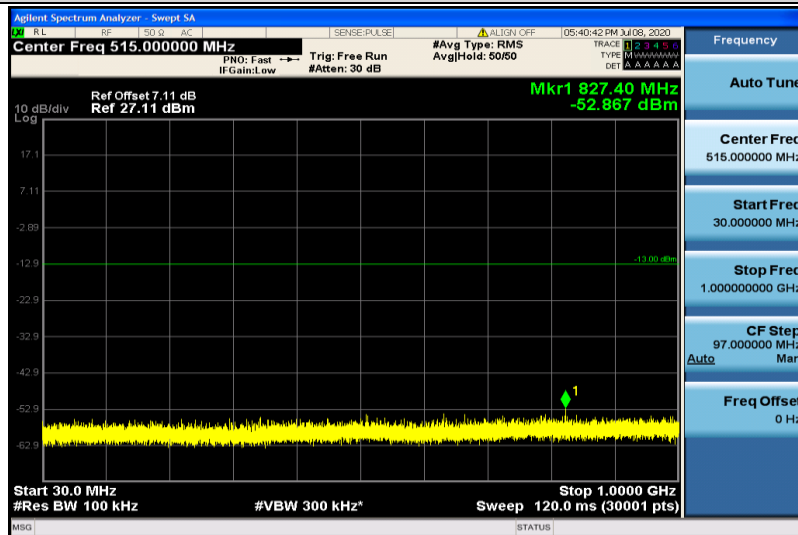

Band25-10MHz-QPSK-26365-1RB#0-1000~26000MHz

Band25-10MHz-QPSK-26640-1RB#0-30~1000MHz