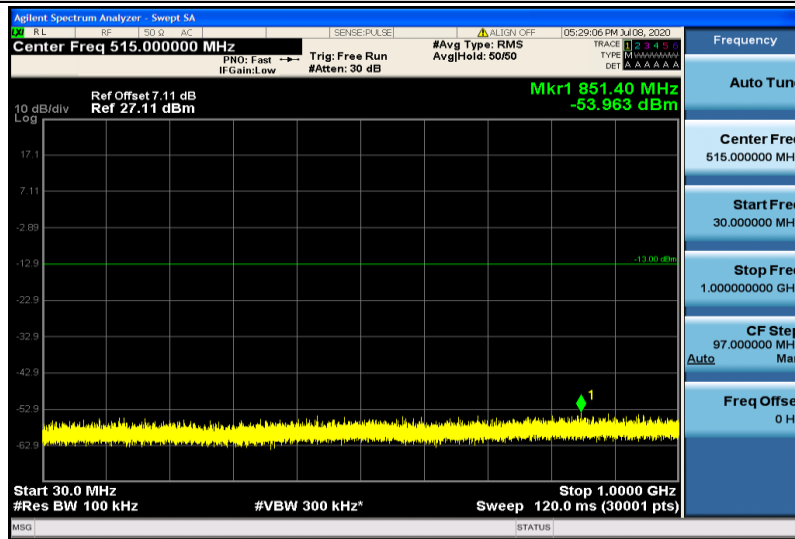

Band25-3MHz-16QAM-26055-1RB#0-1000~26000MHz

Band25-3MHz-16QAM-26365-1RB#0-30~1000MHz

Band25-3MHz-16QAM-26365-1RB#0-1000~26000MHz

Band25-3MHz-16QAM-26675-1RB#0-30~1000MHz

Band25-3MHz-16QAM-26675-1RB#0-1000~26000MHz