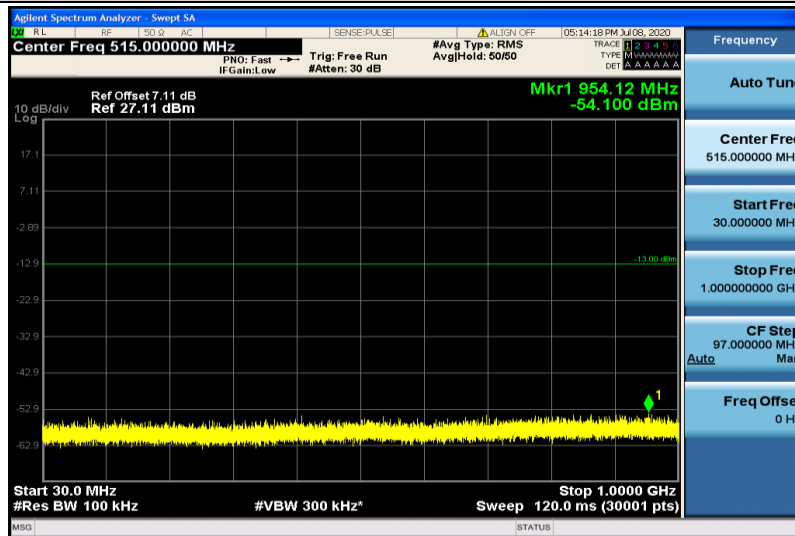

Band25-1.4MHz-QPSK-26683-1RB#0-1000~26000MHz

Band25-1.4MHz-16QAM-26047-1RB#0-30~1000MHz