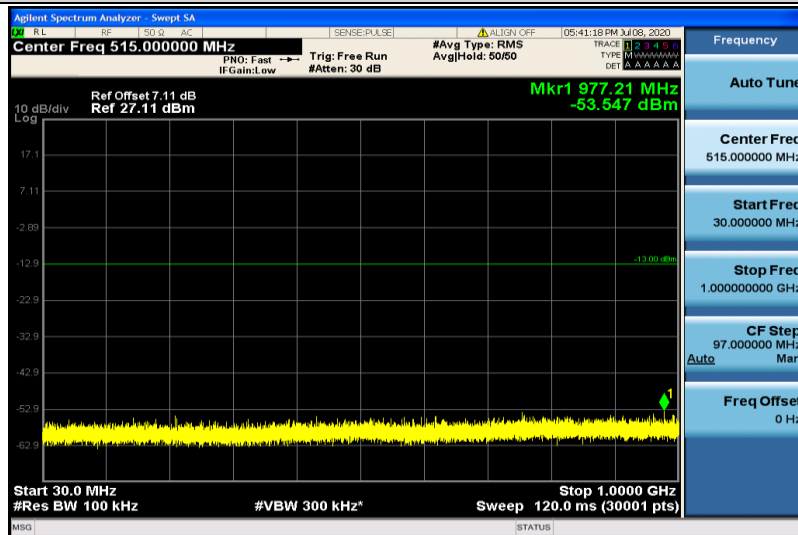

Band25-10MHz-16QAM-26365-1RB#0-1000~26000MHz

Band25-10MHz-16QAM-26640-1RB#0-30~1000MHz