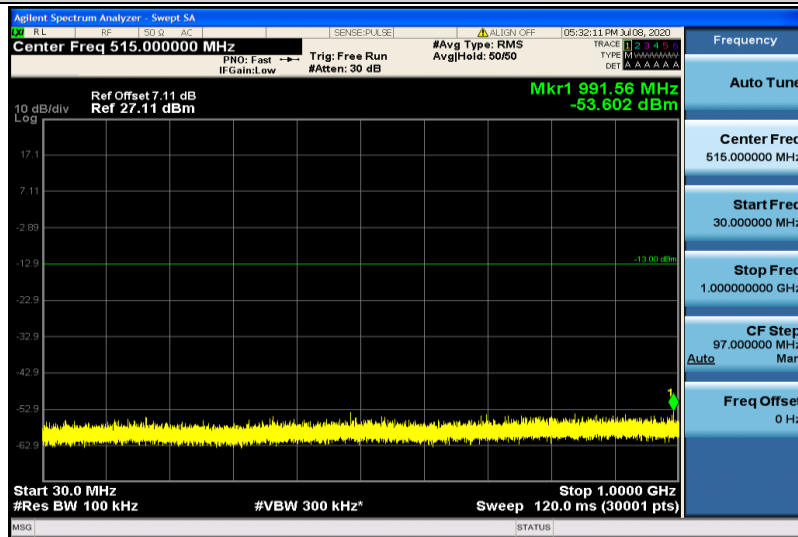

Band25-5MHz-QPSK-26665-1RB#0-1000~26000MHz

Band25-5MHz-16QAM-26065-1RB#0-30~1000MHz

Band25-5MHz-16QAM-26065-1RB#0-1000~26000MHz

Band25-5MHz-16QAM-26365-1RB#0-30~1000MHz

Band25-5MHz-16QAM-26365-1RB#0-1000~26000MHz