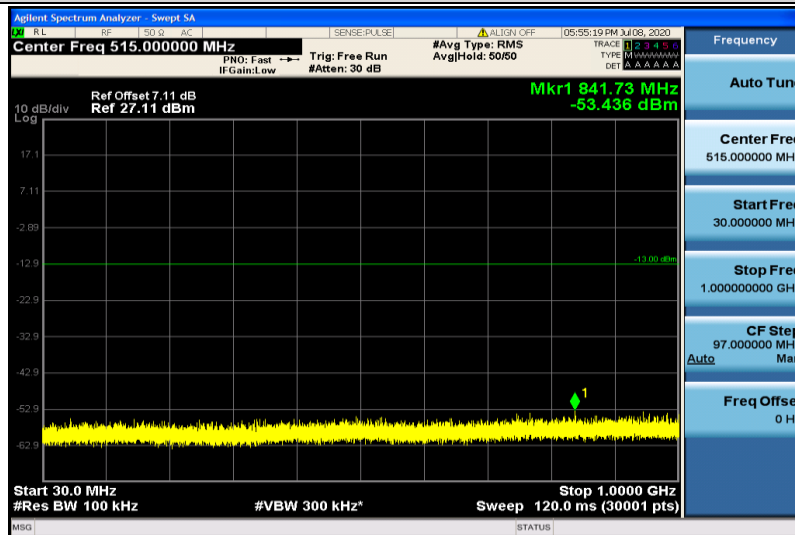

Band25-15MHz-16QAM-26615-1RB#0-1000~26000MHz

Band25-20MHz-QPSK-26140-1RB#0-30~1000MHz

Band25-20MHz-QPSK-26140-1RB#0-1000~26000MHz

Band25-20MHz-QPSK-26365-1RB#0-30~1000MHz

Band25-20MHz-QPSK-26365-1RB#0-1000~26000MHz