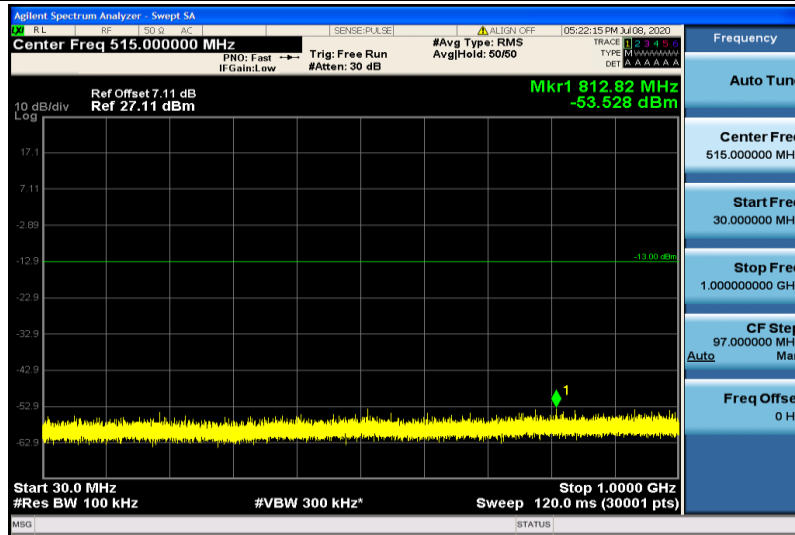

Band25-3MHz-16QAM-26055-1RB#0-1000~26000MHz

Band25-3MHz-16QAM-26365-1RB#0-30~1000MHz