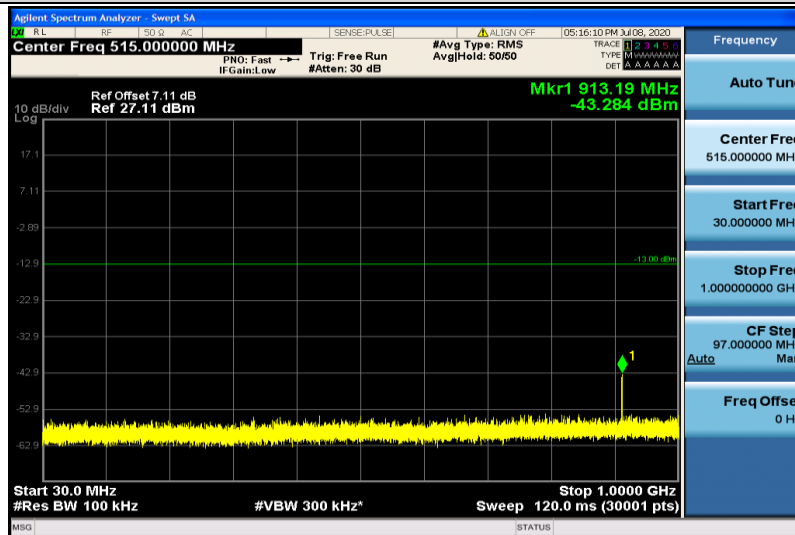

Band13-10MHz-16QAM-23230-1RB#0-1000~26000MHz

Band25-1.4MHz-QPSK-26047-1RB#0-30~1000MHz

Band25-1.4MHz-QPSK-26047-1RB#0-1000~26000MHz

Band25-1.4MHz-QPSK-26365-1RB#0-30~1000MHz

Band25-1.4MHz-QPSK-26365-1RB#0-1000~26000MHz