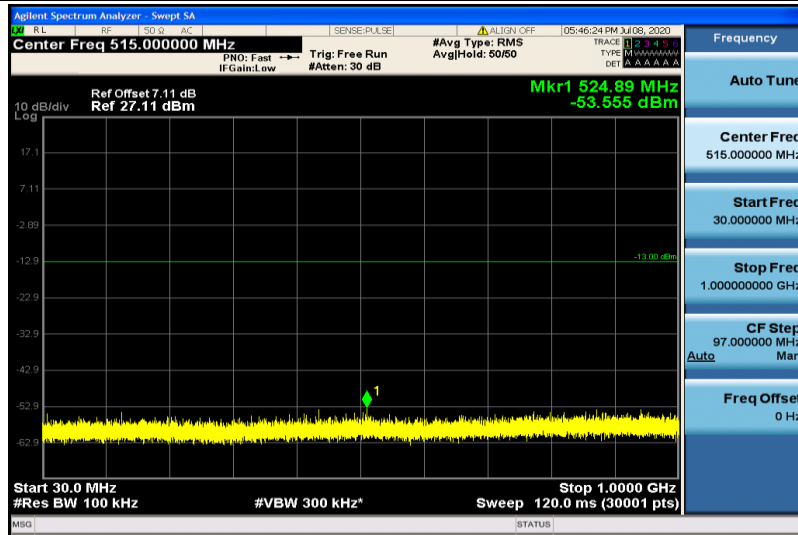

Band25-15MHz-QPSK-26115-1RB#0-1000~26000MHz

Band25-15MHz-QPSK-26365-1RB#0-30~1000MHz