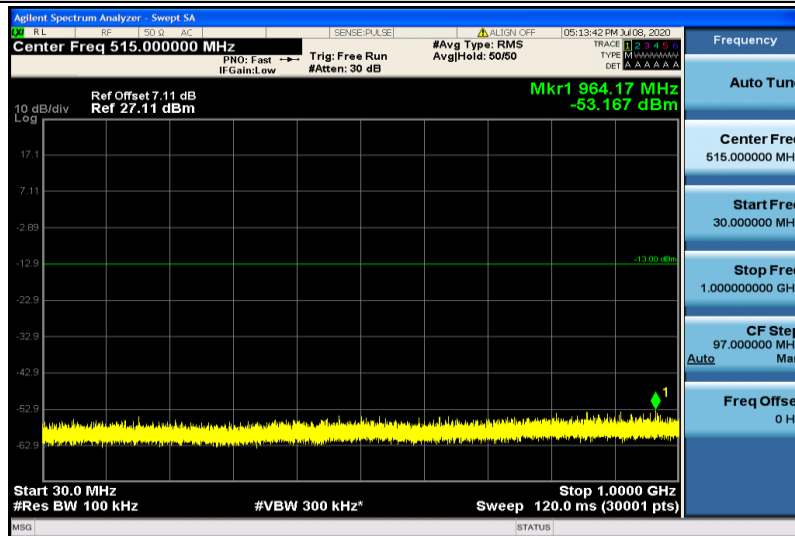

Band13-10MHz-16QAM-23230-1RB#0-1000~26000MHz

Band25-1.4MHz-QPSK-26047-1RB#0-30~1000MHz

Band25-1.4MHz-QPSK-26047-1RB#0-1000~26000MHz

Band25-1.4MHz-QPSK-26365-1RB#0-30~1000MHz

Band25-1.4MHz-QPSK-26365-1RB#0-1000~26000MHz