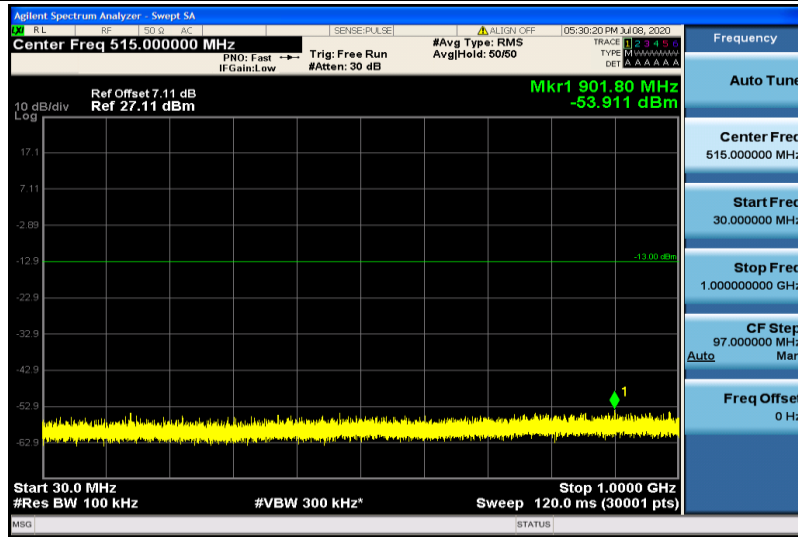

Band25-5MHz-QPSK-26065-1RB#0-1000~26000MHz

Band25-5MHz-QPSK-26365-1RB#0-30~1000MHz