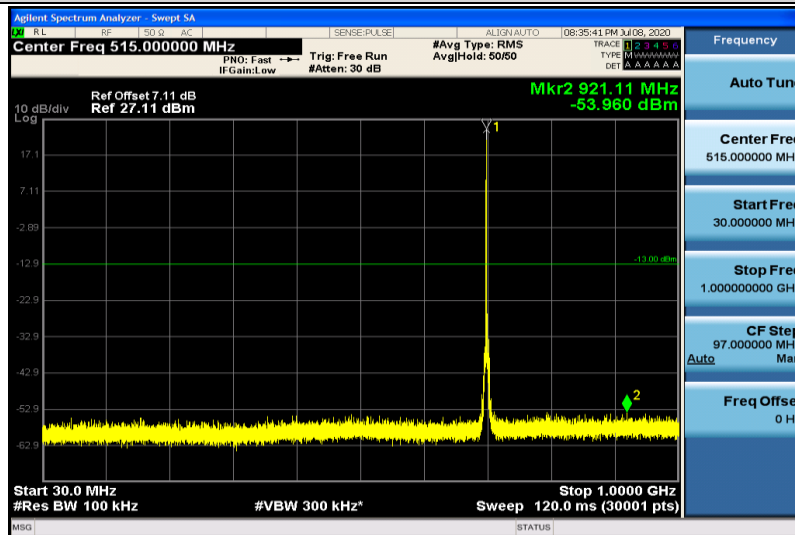

Band12-3MHz-16QAM-23025-1RB#0-1000~26000MHz

Band12-3MHz-16QAM-23095-1RB#0-30~1000MHz