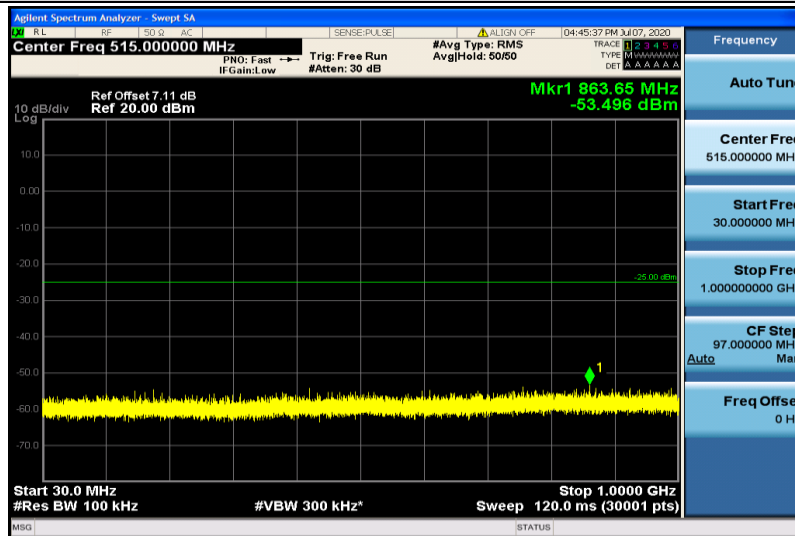

Band7-10MHz-16QAM-21100-1RB#0-1000~26000MHz

Band7-10MHz-16QAM-21400-1RB#0-30~1000MHz

Band7-10MHz-16QAM-21400-1RB#0-1000~26000MHz

Band7-15MHz-QPSK-20825-1RB#0-30~1000MHz

Band7-15MHz-QPSK-20825-1RB#0-1000~26000MHz