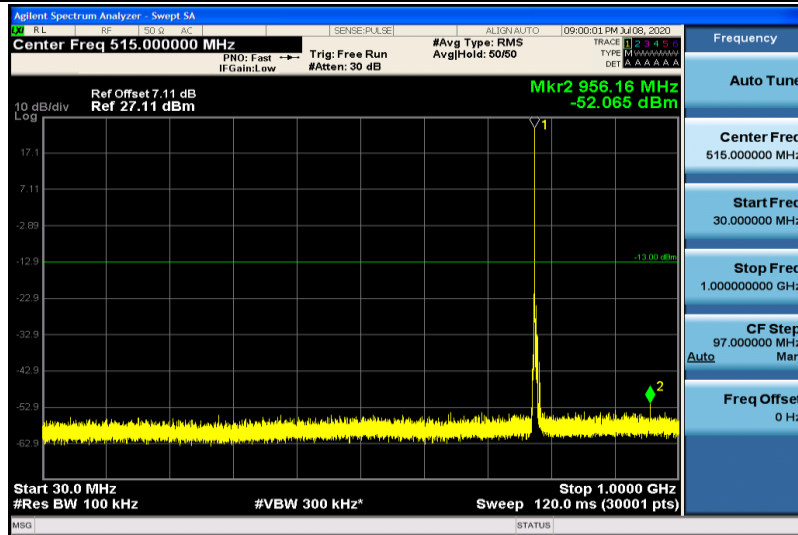

Band13-5MHz-16QAM-23205-1RB#0-1000~26000MHz

Band13-5MHz-16QAM-23230-1RB#0-30~1000MHz