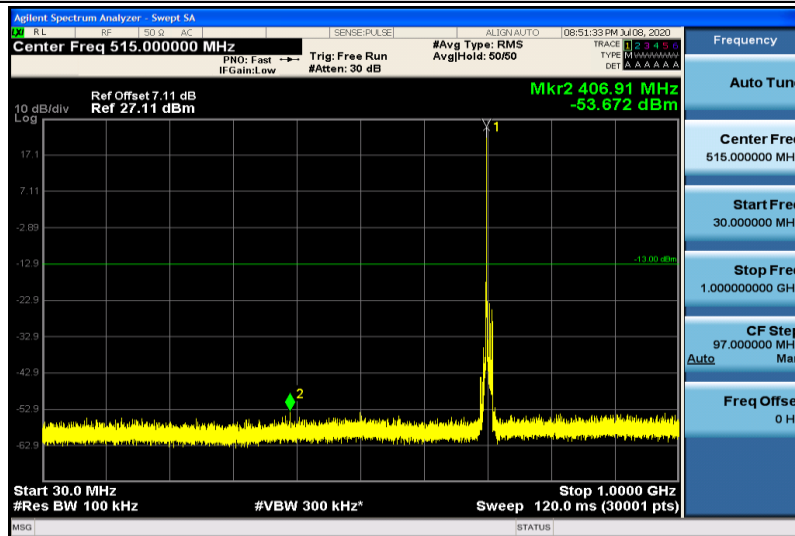

Band12-10MHz-16QAM-23095-1RB#0-1000~26000MHz

Band12-10MHz-16QAM-23130-1RB#0-30~1000MHz