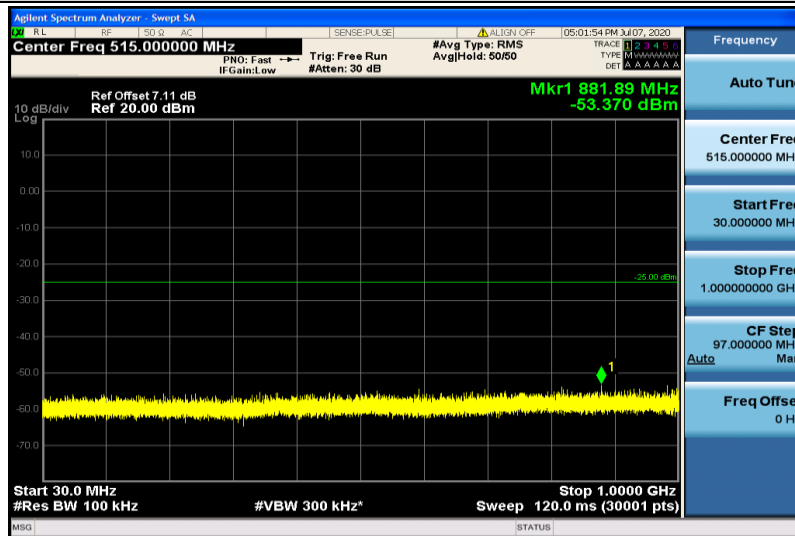

Band7-20MHz-QPSK-20850-1RB#0-30~1000MHz

Band7-20MHz-QPSK-20850-1RB#0-1000~26000MHz

Band7-20MHz-QPSK-21100-1RB#0-30~1000MHz

Band7-20MHz-QPSK-21100-1RB#0-1000~26000MHz

Band7-20MHz-QPSK-21350-1RB#0-30~1000MHz