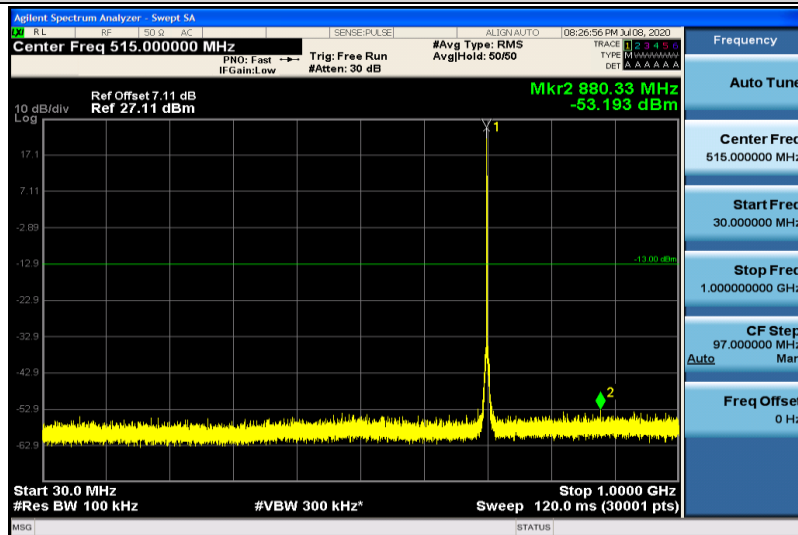

Band7-20MHz-16QAM-21350-1RB#0-30~1000MHz

Band7-20MHz-16QAM-21350-1RB#0-1000~26000MHz

Band12-1.4MHz-QPSK-23017-1RB#0-30~1000MHz

Band12-1.4MHz-QPSK-23017-1RB#0-1000~26000MHz

Band12-1.4MHz-QPSK-23095-1RB#0-30~1000MHz