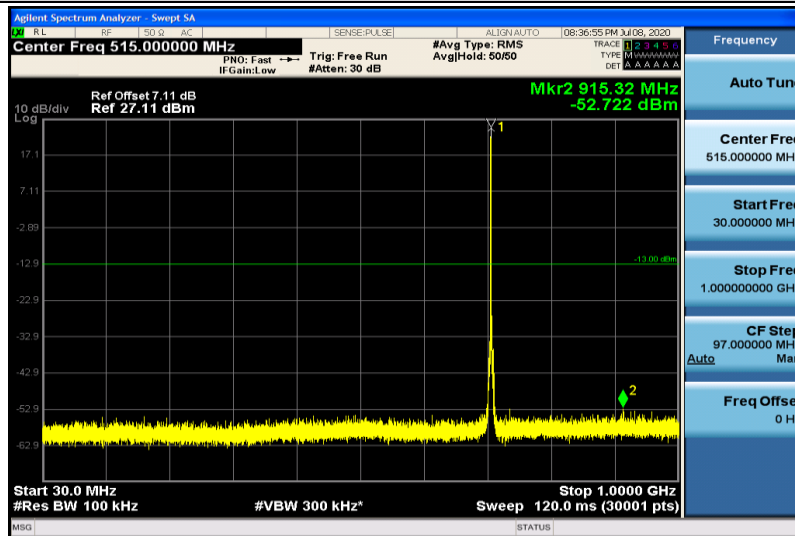

Band12-3MHz-16QAM-23025-1RB#0-30~1000MHz

Band12-3MHz-16QAM-23025-1RB#0-1000~26000MHz

Band12-3MHz-16QAM-23095-1RB#0-30~1000MHz

Band12-3MHz-16QAM-23095-1RB#0-1000~26000MHz

Band12-3MHz-16QAM-23165-1RB#0-30~1000MHz