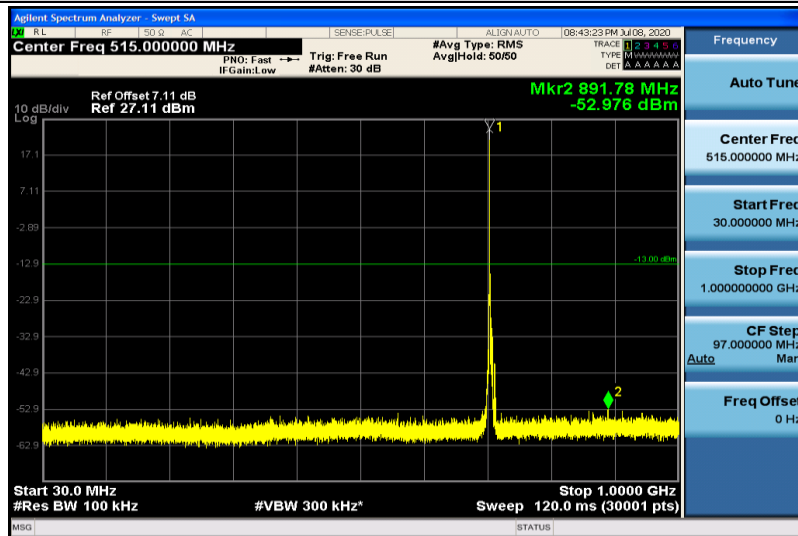

Band12-3MHz-16QAM-23165-1RB#0-1000~26000MHz

Band12-5MHz-QPSK-23035-1RB#0-30~1000MHz

Band12-5MHz-QPSK-23035-1RB#0-1000~26000MHz

Band12-5MHz-QPSK-23095-1RB#0-30~1000MHz

Band12-5MHz-QPSK-23095-1RB#0-1000~26000MHz