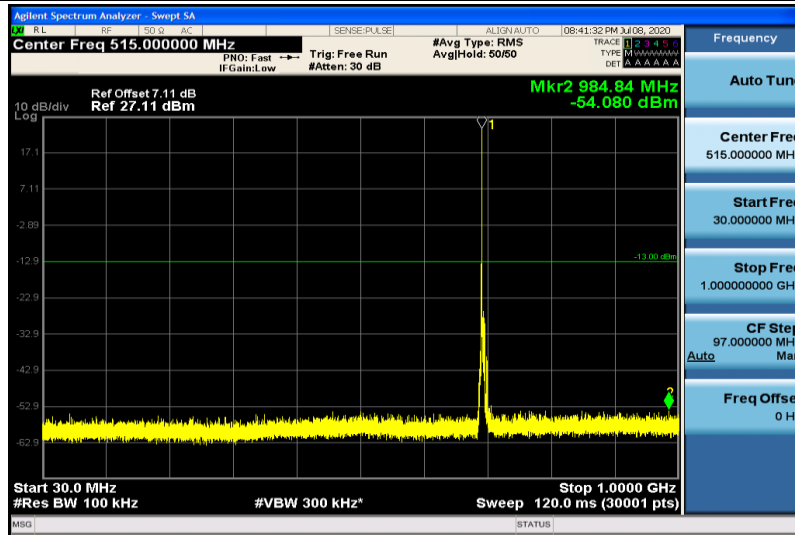

Band12-5MHz-QPSK-23155-1RB#0-1000~26000MHz

Band12-5MHz-16QAM-23035-1RB#0-30~1000MHz