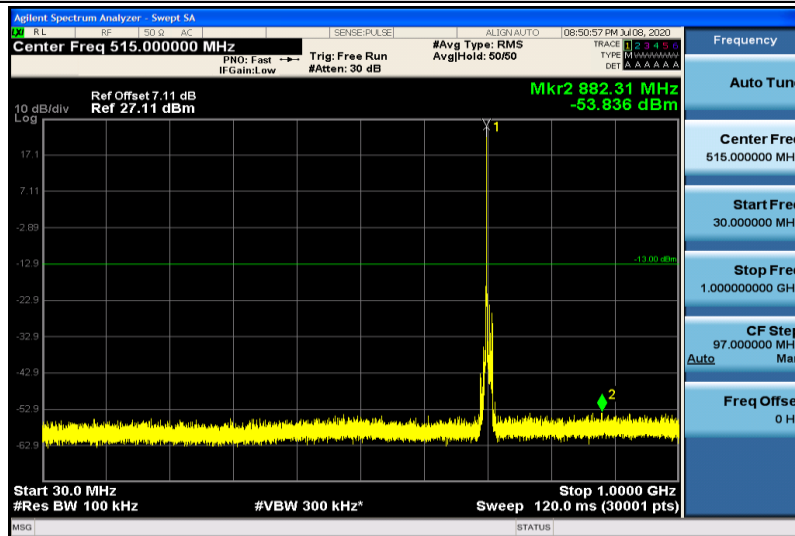

Band12-10MHz-QPSK-23095-1RB#0-1000~26000MHz

Band12-10MHz-QPSK-23130-1RB#0-30~1000MHz