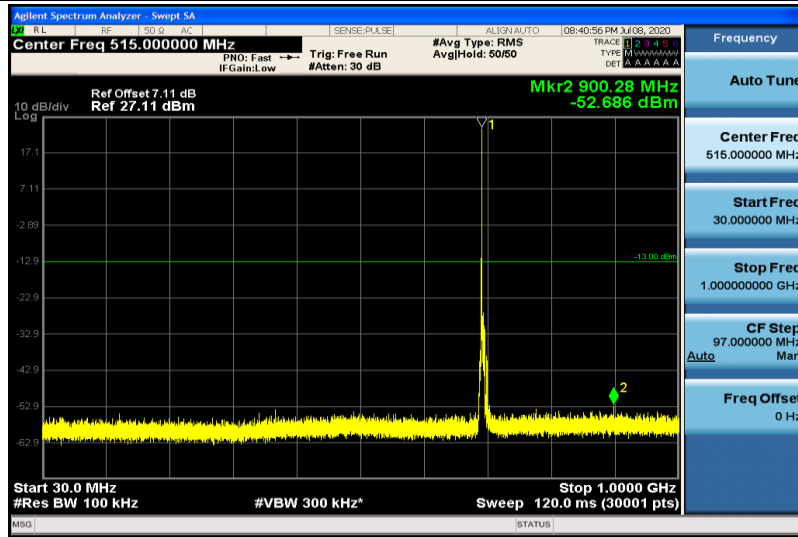

Band12-3MHz-16QAM-23165-1RB#0-1000~26000MHz

Band12-5MHz-QPSK-23035-1RB#0-30~1000MHz