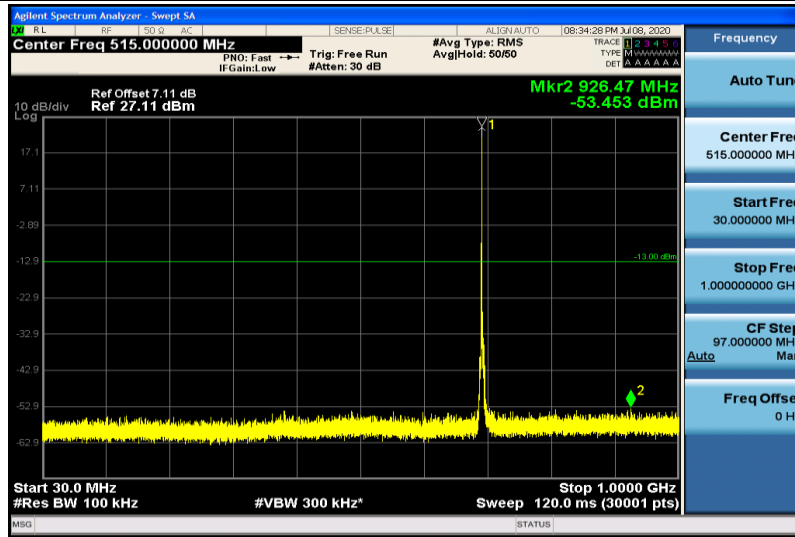

Band12-3MHz-QPSK-23025-1RB#0-1000~26000MHz

Band12-3MHz-QPSK-23095-1RB#0-30~1000MHz

Band12-3MHz-QPSK-23095-1RB#0-1000~26000MHz

Band12-3MHz-QPSK-23165-1RB#0-30~1000MHz

Band12-3MHz-QPSK-23165-1RB#0-1000~26000MHz