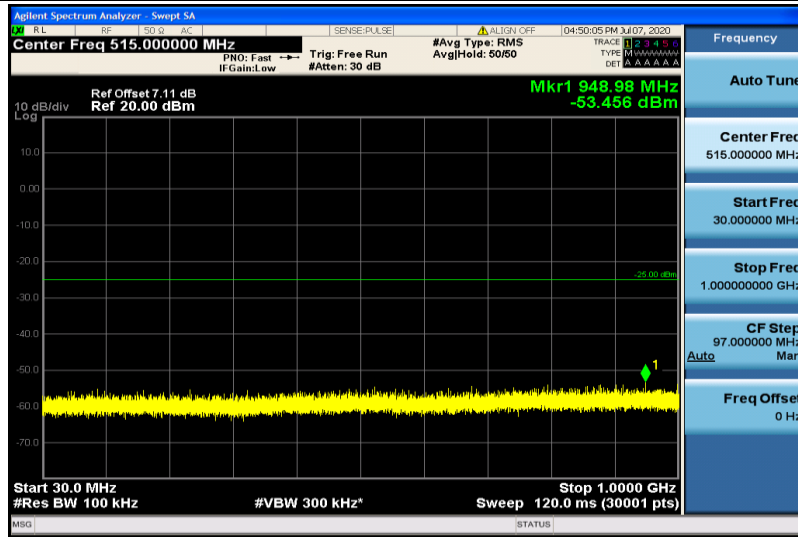

Band7-10MHz-16QAM-21100-1RB#0-1000~26000MHz

Band7-10MHz-16QAM-21400-1RB#0-30~1000MHz

Band7-10MHz-16QAM-21400-1RB#0-1000~26000MHz

Band7-15MHz-QPSK-20825-1RB#0-30~1000MHz

Band7-15MHz-QPSK-20825-1RB#0-1000~26000MHz