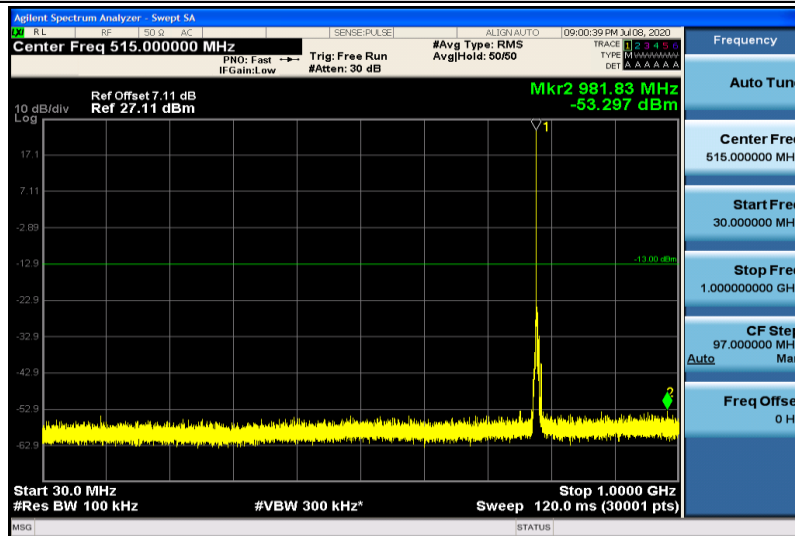

Band13-5MHz-QPSK-23205-1RB#0-30~1000MHz

Band13-5MHz-QPSK-23205-1RB#0-1000~26000MHz

Band13-5MHz-QPSK-23230-1RB#0-30~1000MHz

Band13-5MHz-QPSK-23230-1RB#0-1000~26000MHz

Band13-5MHz-QPSK-23255-1RB#0-30~1000MHz