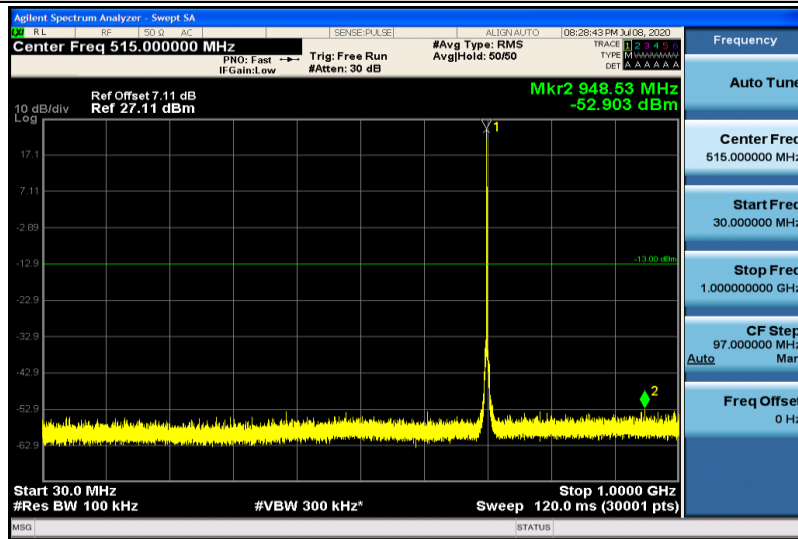

Band12-1.4MHz-QPSK-23095-1RB#0-1000~26000MHz

Band12-1.4MHz-QPSK-23173-1RB#0-30~1000MHz