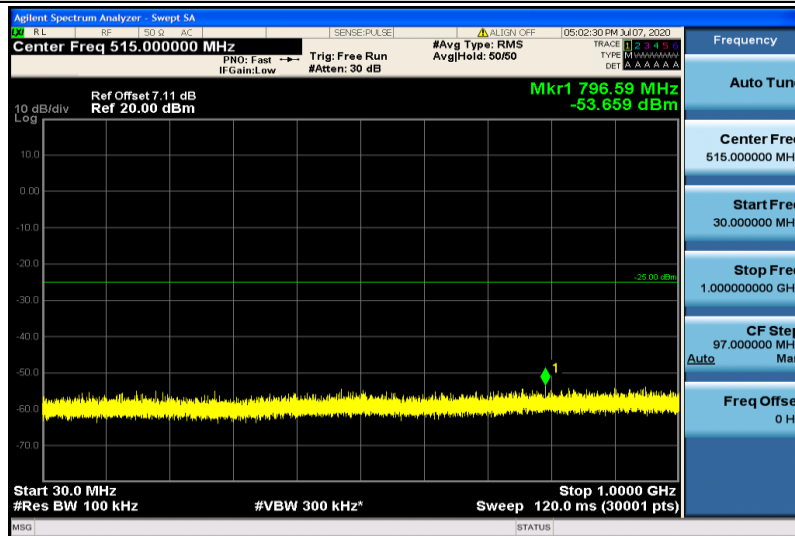

Band7-20MHz-QPSK-21350-1RB#0-1000~26000MHz

Band7-20MHz-16QAM-20850-1RB#0-30~1000MHz

Band7-20MHz-16QAM-20850-1RB#0-1000~26000MHz

Band7-20MHz-16QAM-21100-1RB#0-30~1000MHz

Band7-20MHz-16QAM-21100-1RB#0-1000~26000MHz