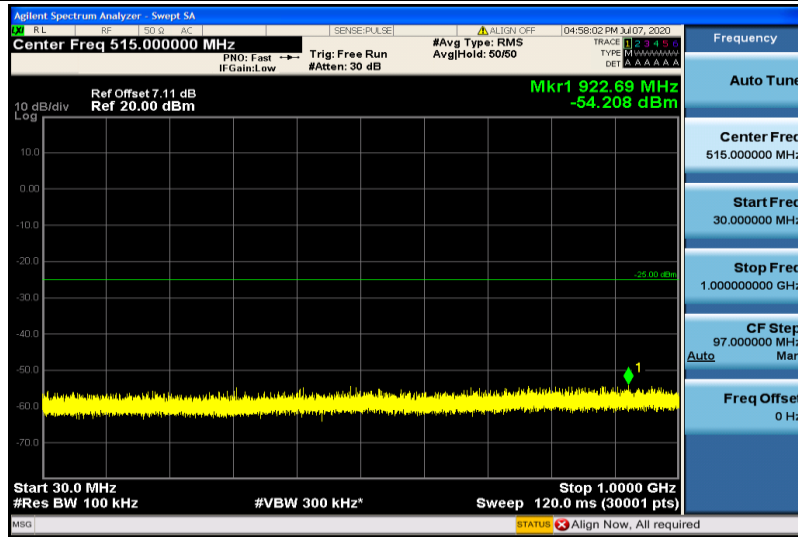

Band7-20MHz-QPSK-21350-1RB#0-1000~26000MHz

Band7-20MHz-16QAM-20850-1RB#0-30~1000MHz