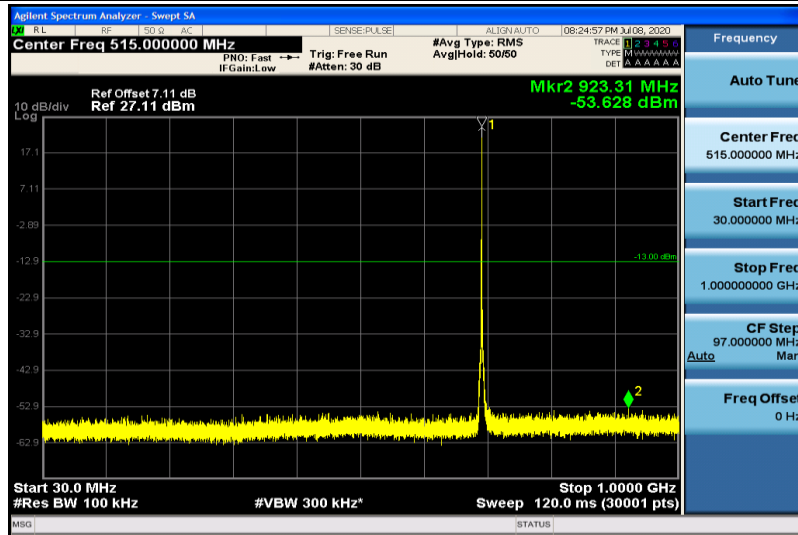

Band7-20MHz-16QAM-21350-1RB#0-1000~26000MHz

Band12-1.4MHz-QPSK-23017-1RB#0-30~1000MHz