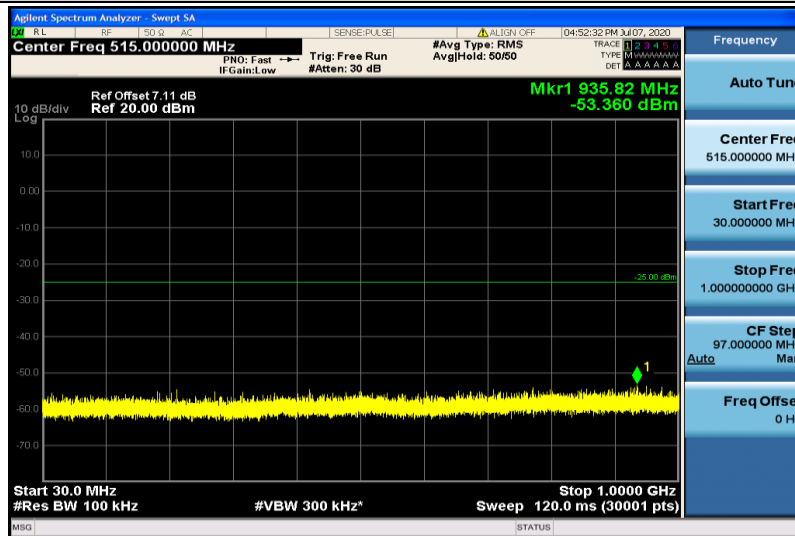

Band7-15MHz-QPSK-21100-1RB#0-1000~26000MHz

Band7-15MHz-QPSK-21375-1RB#0-30~1000MHz