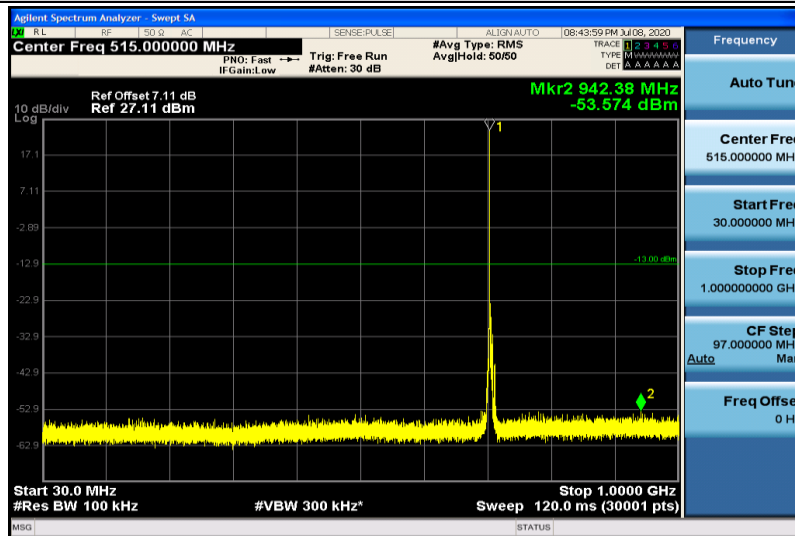

Band12-5MHz-16QAM-23095-1RB#0-1000~26000MHz

Band12-5MHz-16QAM-23155-1RB#0-30~1000MHz