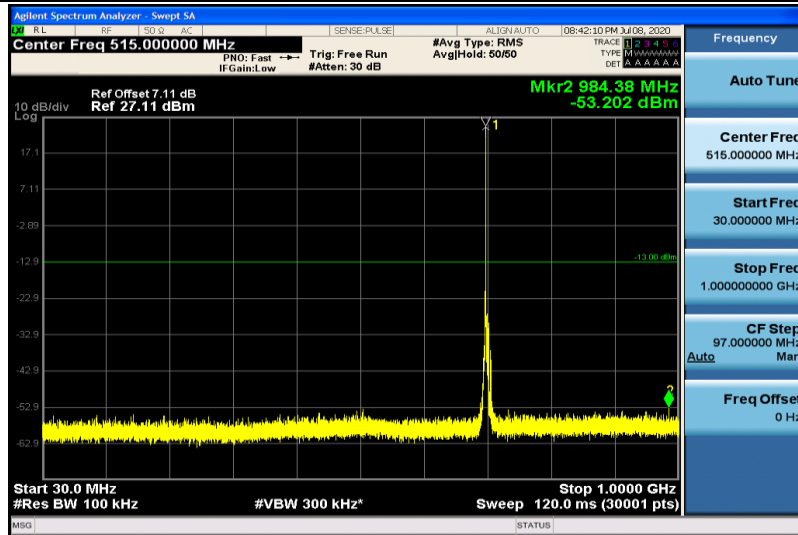

Band12-5MHz-QPSK-23035-1RB#0-1000~26000MHz

Band12-5MHz-QPSK-23095-1RB#0-30~1000MHz