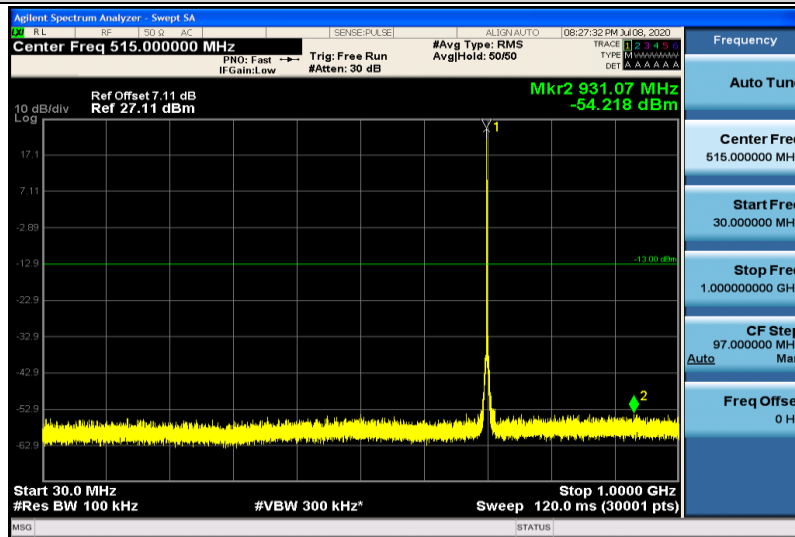

Band12-1.4MHz-QPSK-23095-1RB#0-1000~26000MHz

Band12-1.4MHz-QPSK-23173-1RB#0-30~1000MHz

Band12-1.4MHz-QPSK-23173-1RB#0-1000~26000MHz

Band12-1.4MHz-16QAM-23017-1RB#0-30~1000MHz

Band12-1.4MHz-16QAM-23017-1RB#0-1000~26000MHz