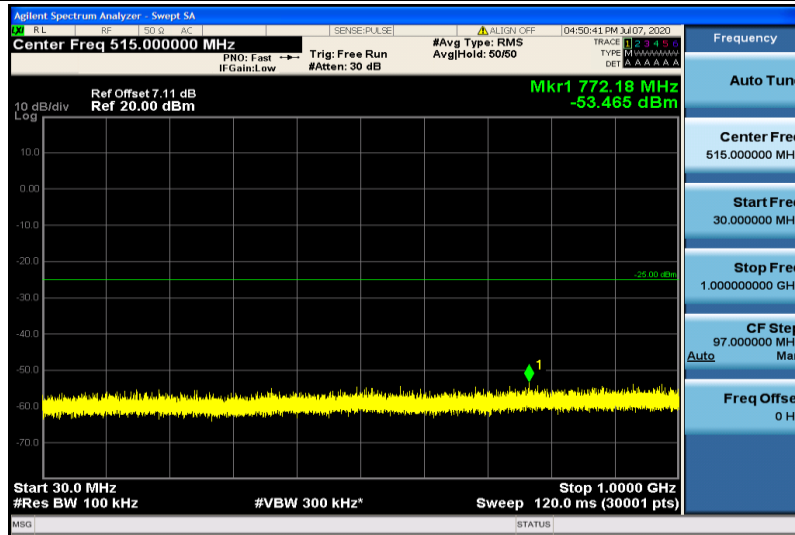

Band7-15MHz-QPSK-21100-1RB#0-30~1000MHz

Band7-15MHz-QPSK-21100-1RB#0-1000~26000MHz

Band7-15MHz-QPSK-21375-1RB#0-30~1000MHz

Band7-15MHz-QPSK-21375-1RB#0-1000~26000MHz

Band7-15MHz-16QAM-20825-1RB#0-30~1000MHz