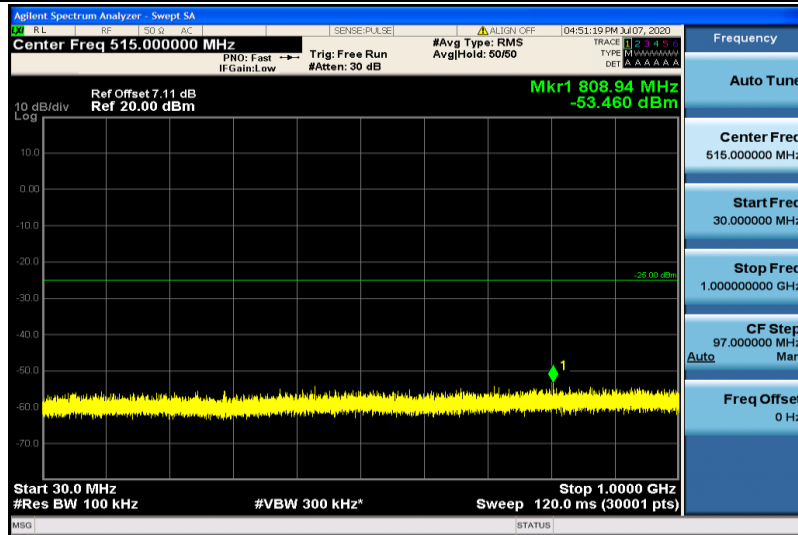

Band7-10MHz-16QAM-21100-1RB#0-1000~26000MHz

Band7-10MHz-16QAM-21400-1RB#0-30~1000MHz

Band7-10MHz-16QAM-21400-1RB#0-1000~26000MHz

Band7-15MHz-QPSK-20825-1RB#0-30~1000MHz

Band7-15MHz-QPSK-20825-1RB#0-1000~26000MHz