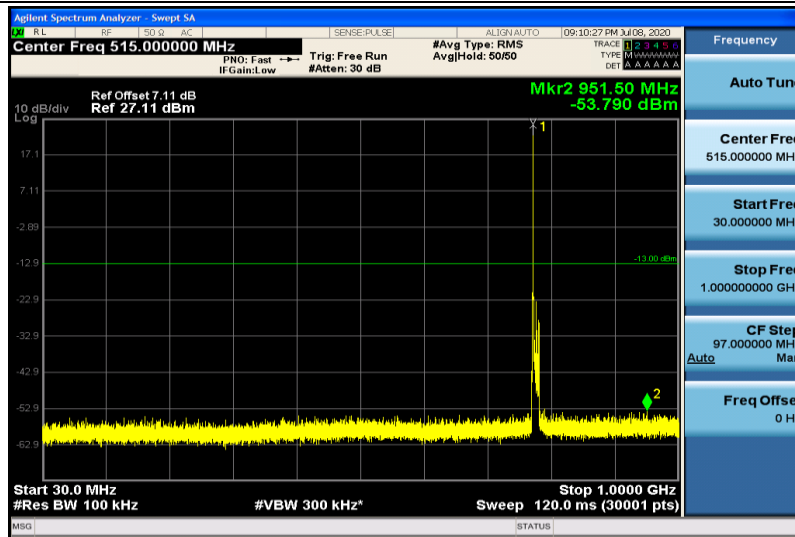

Band13-5MHz-16QAM-23255-1RB#0-1000~26000MHz

Band13-10MHz-QPSK-23230-1RB#0-30~1000MHz