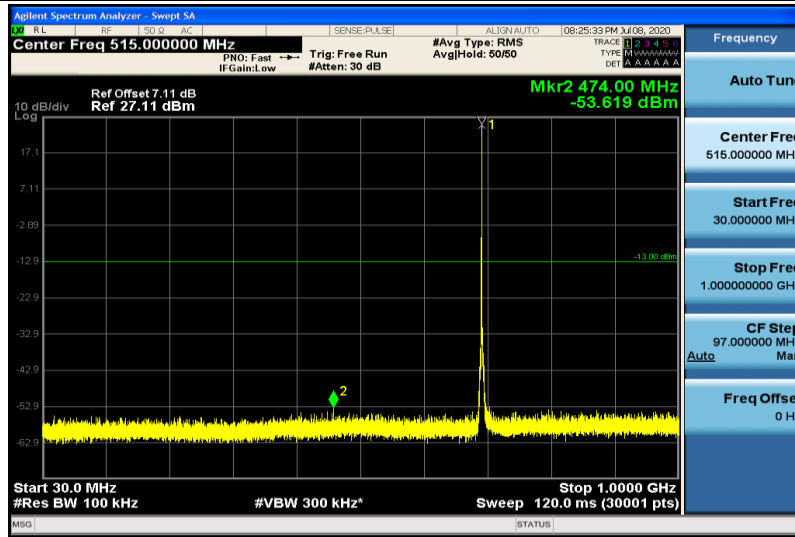

Band12-1.4MHz-QPSK-23173-1RB#0-1000~26000MHz

Band12-1.4MHz-16QAM-23017-1RB#0-30~1000MHz