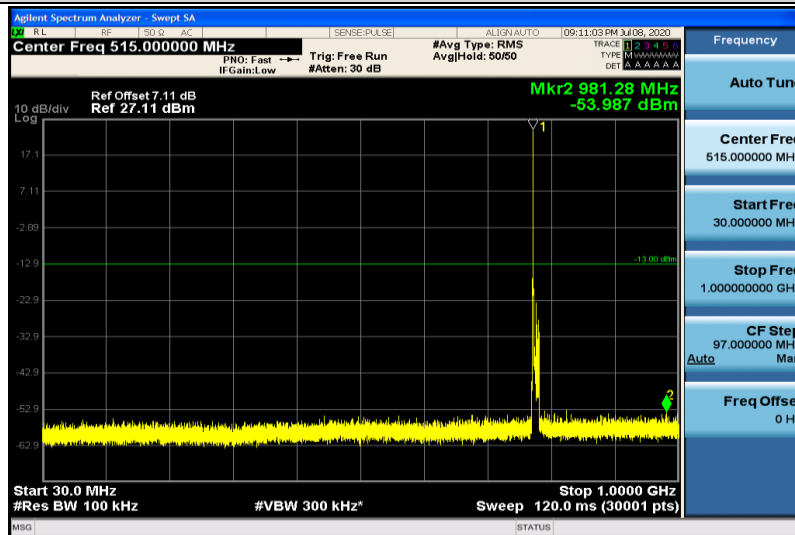

Band13-5MHz-16QAM-23255-1RB#0-30~1000MHz

Band13-5MHz-16QAM-23255-1RB#0-1000~26000MHz

Band13-10MHz-QPSK-23230-1RB#0-30~1000MHz

Band13-10MHz-QPSK-23230-1RB#0-1000~26000MHz

Band13-10MHz-16QAM-23230-1RB#0-30~1000MHz