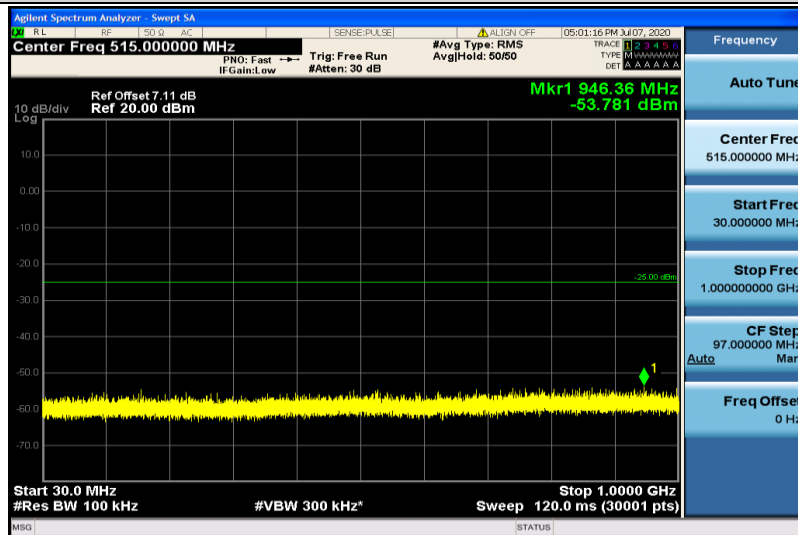

Band7-20MHz-QPSK-21350-1RB#0-1000~26000MHz

Band7-20MHz-16QAM-20850-1RB#0-30~1000MHz

Band7-20MHz-16QAM-20850-1RB#0-1000~26000MHz

Band7-20MHz-16QAM-21100-1RB#0-30~1000MHz

Band7-20MHz-16QAM-21100-1RB#0-1000~26000MHz