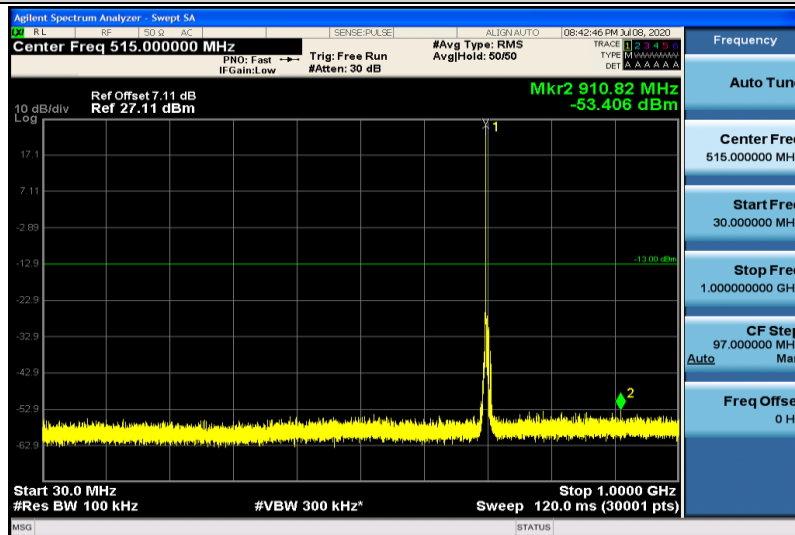

Band12-5MHz-QPSK-23155-1RB#0-30~1000MHz

Band12-5MHz-QPSK-23155-1RB#0-1000~26000MHz

Band12-5MHz-16QAM-23035-1RB#0-30~1000MHz

Band12-5MHz-16QAM-23035-1RB#0-1000~26000MHz

Band12-5MHz-16QAM-23095-1RB#0-30~1000MHz