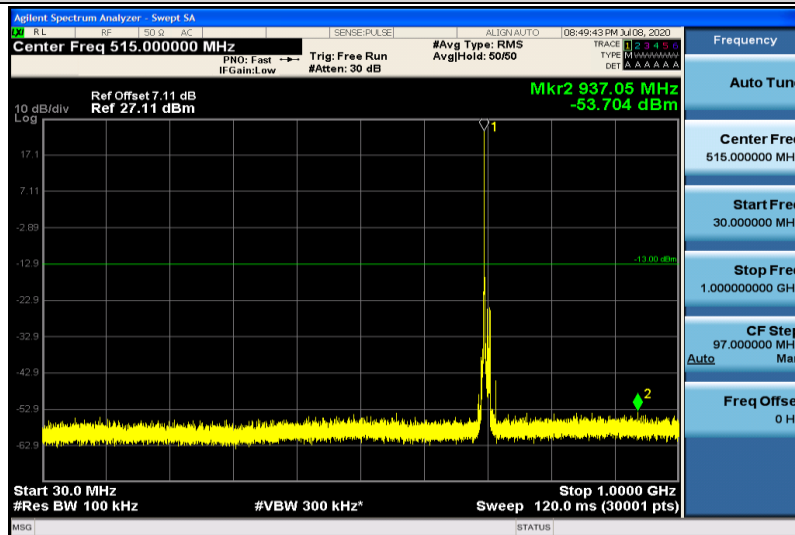

Band12-5MHz-16QAM-23095-1RB#0-1000~26000MHz

Band12-5MHz-16QAM-23155-1RB#0-30~1000MHz

Band12-5MHz-16QAM-23155-1RB#0-1000~26000MHz

Band12-10MHz-QPSK-23060-1RB#0-30~1000MHz

Band12-10MHz-QPSK-23060-1RB#0-1000~26000MHz