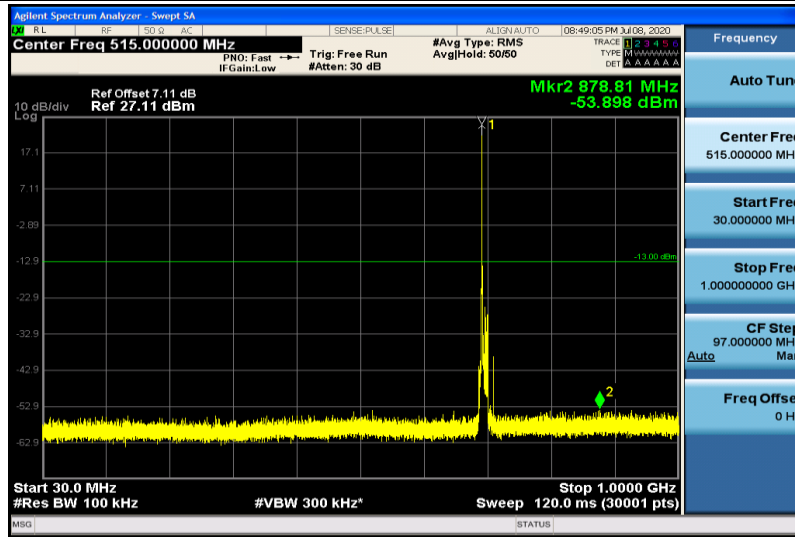

Band12-10MHz-QPSK-23095-1RB#0-30~1000MHz

Band12-10MHz-QPSK-23095-1RB#0-1000~26000MHz

Band12-10MHz-QPSK-23130-1RB#0-30~1000MHz

Band12-10MHz-QPSK-23130-1RB#0-1000~26000MHz

Band12-10MHz-16QAM-23060-1RB#0-30~1000MHz