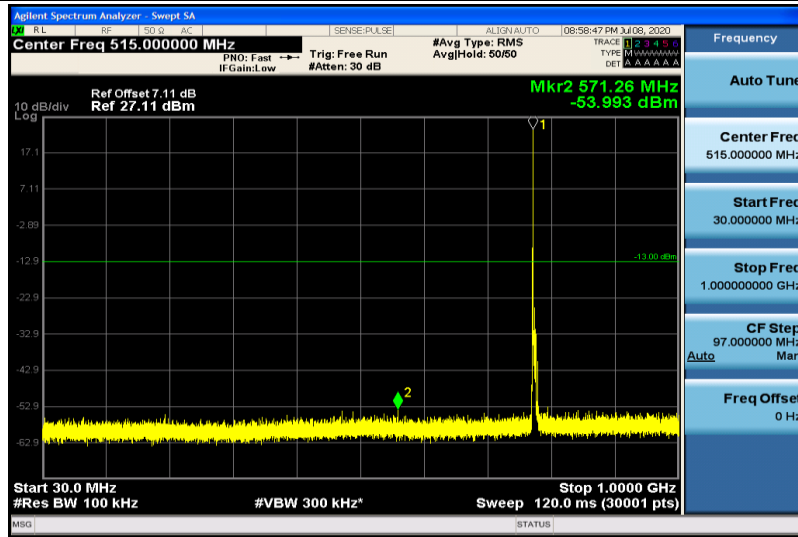

Band13-5MHz-QPSK-23255-1RB#0-1000~26000MHz

Band13-5MHz-16QAM-23205-1RB#0-30~1000MHz