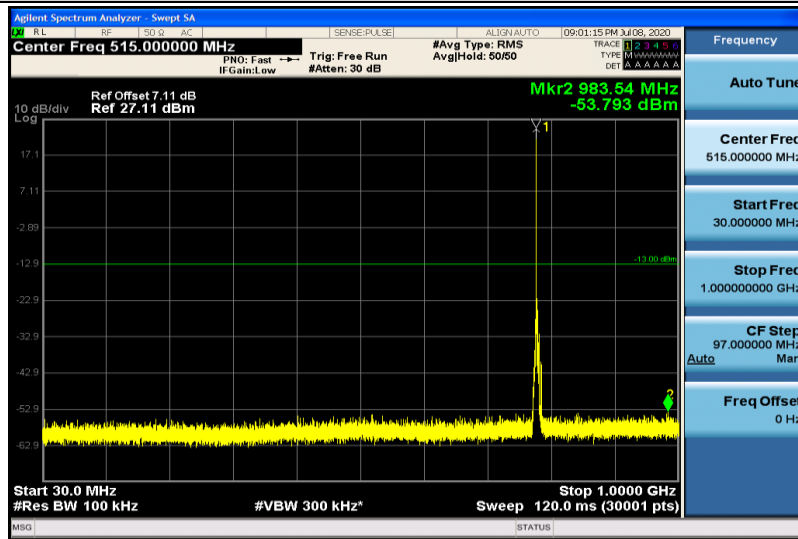

Band13-5MHz-QPSK-23255-1RB#0-1000~26000MHz

Band13-5MHz-16QAM-23205-1RB#0-30~1000MHz

Band13-5MHz-16QAM-23205-1RB#0-1000~26000MHz

Band13-5MHz-16QAM-23230-1RB#0-30~1000MHz

Band13-5MHz-16QAM-23230-1RB#0-1000~26000MHz