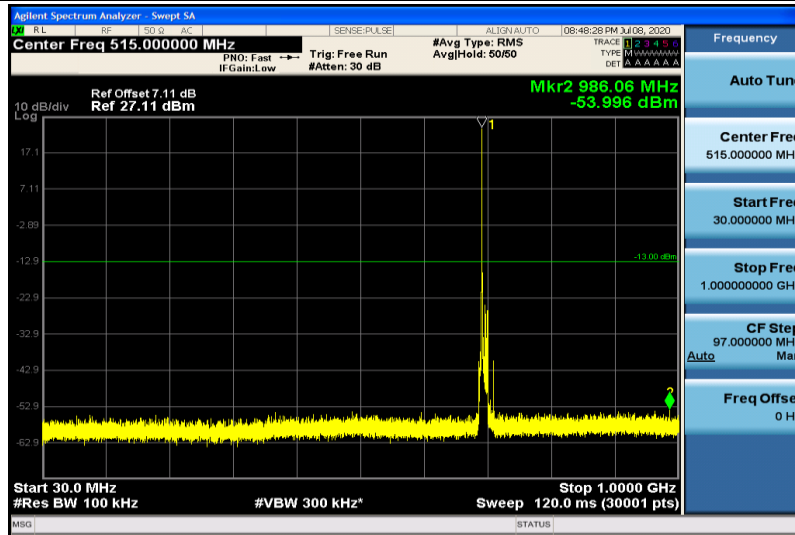

Band12-5MHz-16QAM-23155-1RB#0-1000~26000MHz

Band12-10MHz-QPSK-23060-1RB#0-30~1000MHz