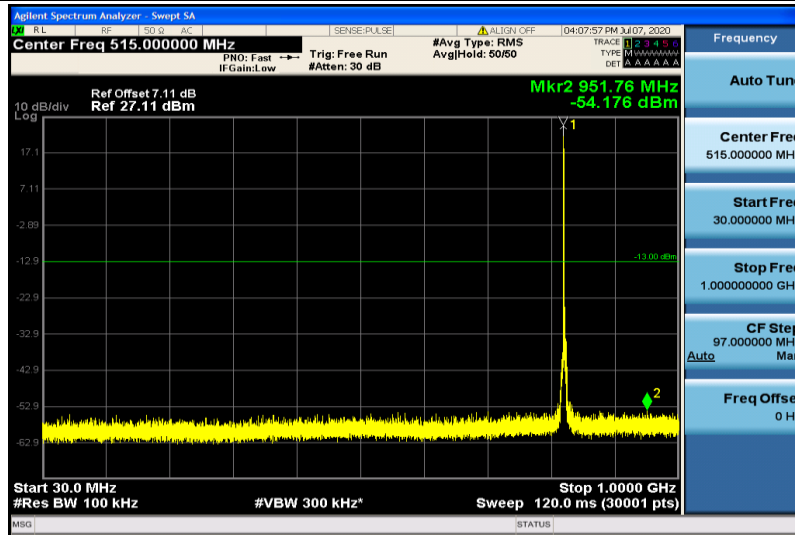

Band5-3MHz-QPSK-20525-1RB#0-30~1000MHz

Band5-3MHz-QPSK-20525-1RB#0-1000~26000MHz

Band5-3MHz-QPSK-20635-1RB#0-30~100MHz

Band5-3MHz-QPSK-20635-1RB#0-1000~26000MHz

Band5-3MHz-16QAM-20415-1RB#0-30~1000MHz

Band5-3MHz-16QAM-20415-1RB#0-1000~26000MHz