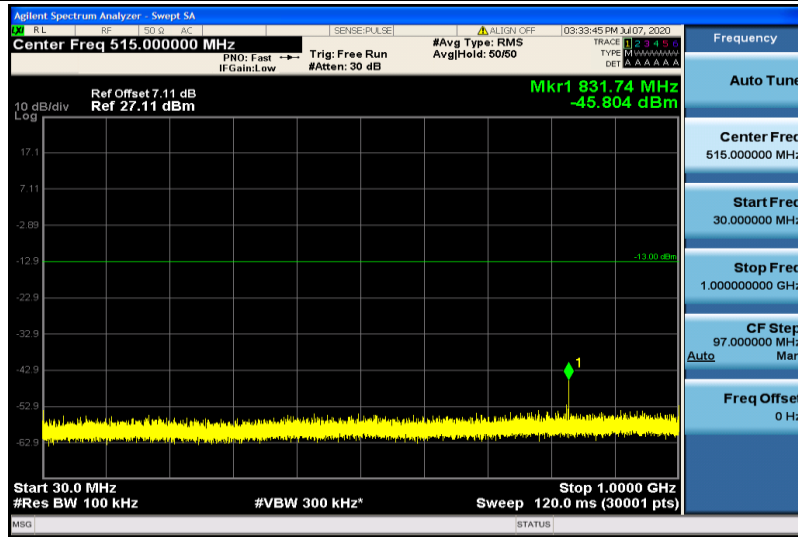

Band4-20MHz-QPSK-20050-1RB#0-1000~26000MHz

Band4-20MHz-QPSK-20175-1RB#0-30~1000MHz

Band4-20MHz-QPSK-20175-1RB#0-1000~26000MHz

Band4-20MHz-QPSK-20300-1RB#0-30~1000MHz

Band4-20MHz-QPSK-20300-1RB#0-1000~26000MHz