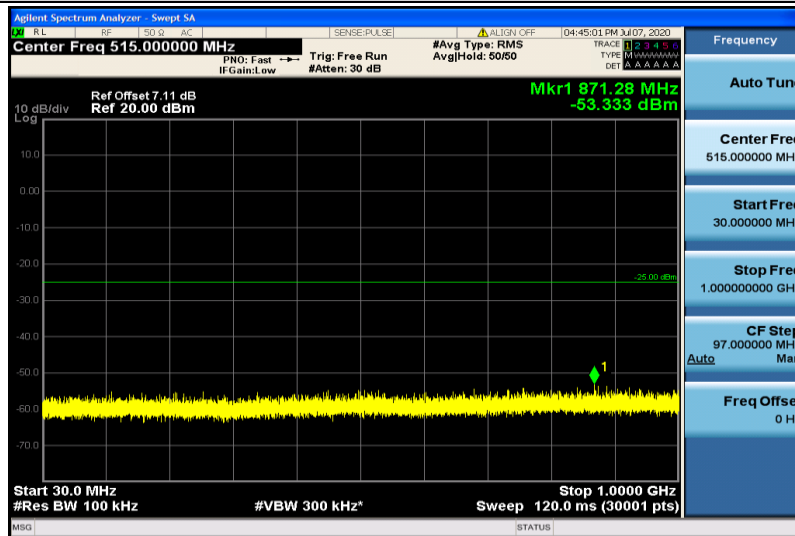

Band7-10MHz-QPSK-21100-1RB#0-1000~26000MHz

Band7-10MHz-QPSK-21400-1RB#0-30~1000MHz