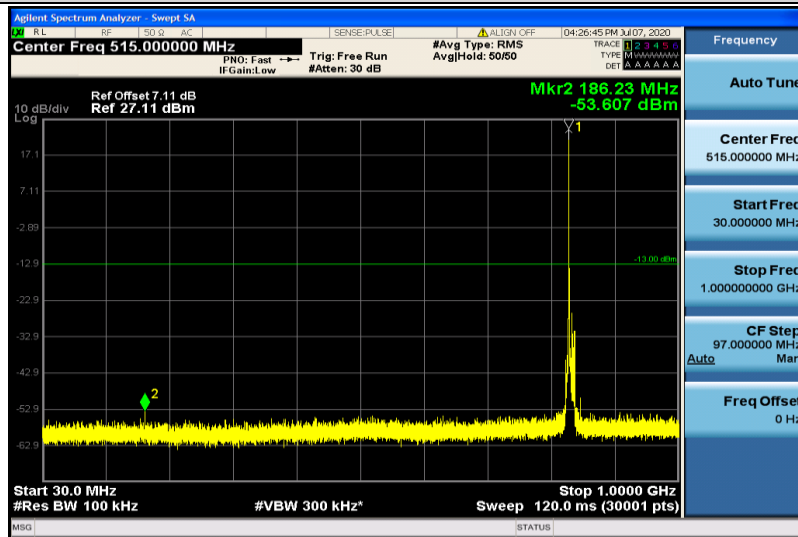

Band5-10MHz-QPSK-20450-1RB#0-1000~26000MHz

Band5-10MHz-QPSK-20525-1RB#0-30~1000MHz