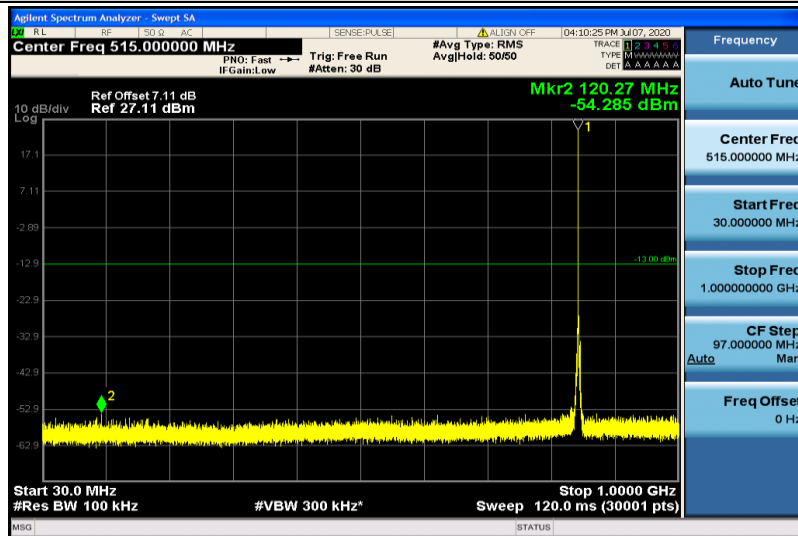

Band5-3MHz-16QAM-20525-1RB#0-1000~26000MHz

Band5-3MHz-16QAM-20635-1RB#0-30~100MHz