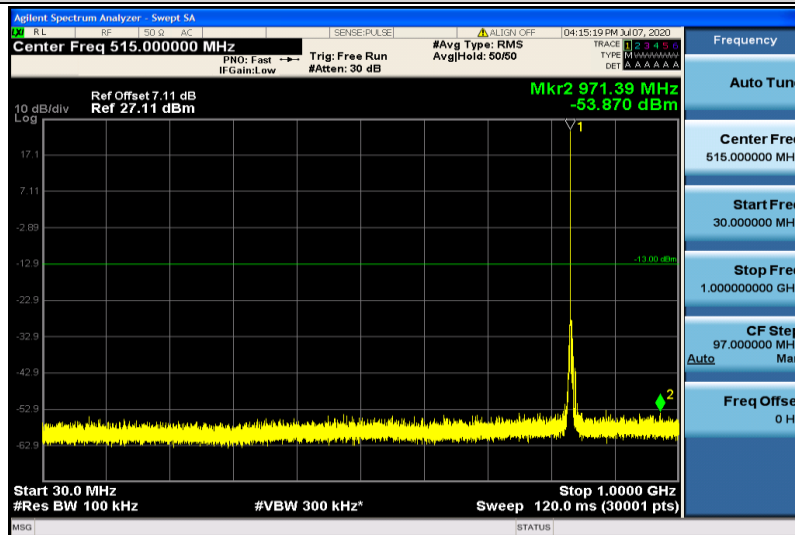

Band5-3MHz-16QAM-20525-1RB#0-30~1000MHz

Band5-3MHz-16QAM-20525-1RB#0-1000~26000MHz

Band5-3MHz-16QAM-20635-1RB#0-30~100MHz

Band5-3MHz-16QAM-20635-1RB#0-1000~26000MHz

Band5-5MHz-QPSK-20425-1RB#0-30~1000MHz

Band5-5MHz-QPSK-20425-1RB#0-1000~26000MHz