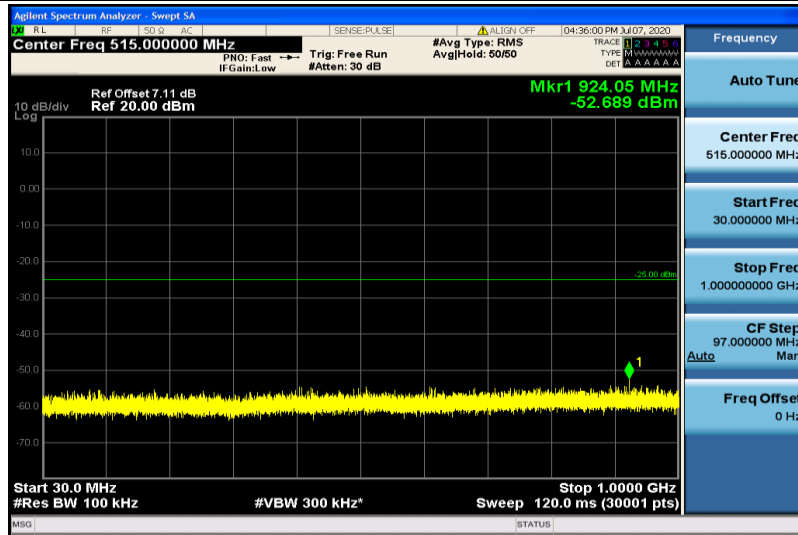

Band5-10MHz-16QAM-20600-1RB#0-1000~26000MHz

Band7-5MHz-QPSK-20775-1RB#0-30~1000MHz