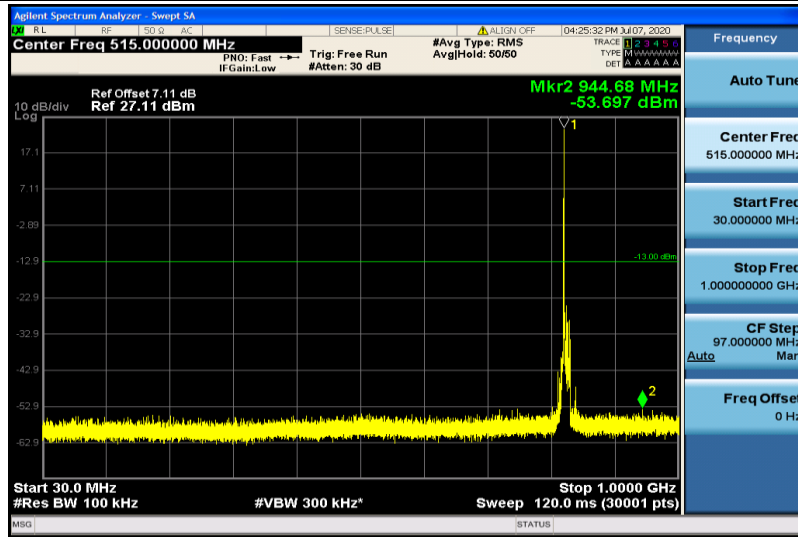

Band5-5MHz-16QAM-20525-1RB#0-30~1000MHz

Band5-5MHz-16QAM-20525-1RB#0-1000~26000MHz

Band5-5MHz-16QAM-20625-1RB#0-30~1000MHz

Band5-5MHz-16QAM-20625-1RB#0-1000~26000MHz

Band5-10MHz-QPSK-20450-1RB#0-30~1000MHz