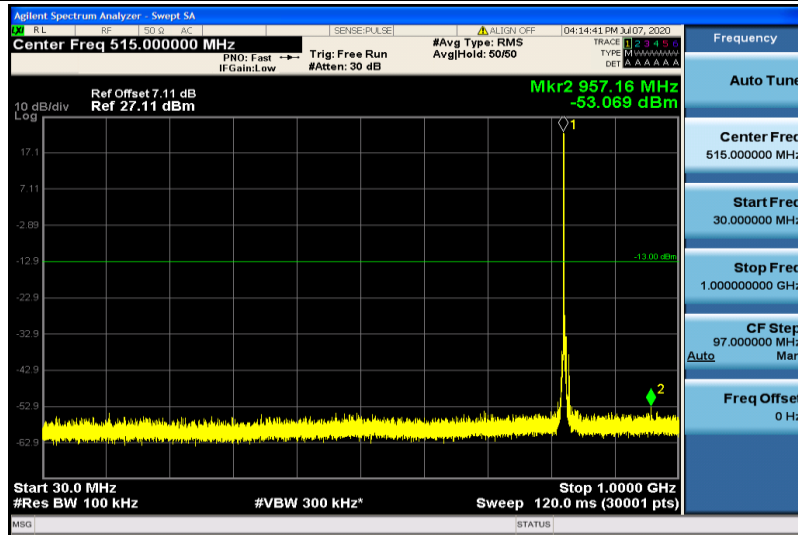

Band5-5MHz-QPSK-20525-1RB#0-30~1000MHz

Band5-5MHz-QPSK-20525-1RB#0-1000~26000MHz

Band5-5MHz-QPSK-20625-1RB#0-30~1000MHz

Band5-5MHz-QPSK-20625-1RB#0-1000~26000MHz

Band5-5MHz-16QAM-20425-1RB#0-30~1000MHz

Band5-5MHz-16QAM-20425-1RB#0-1000~26000MHz