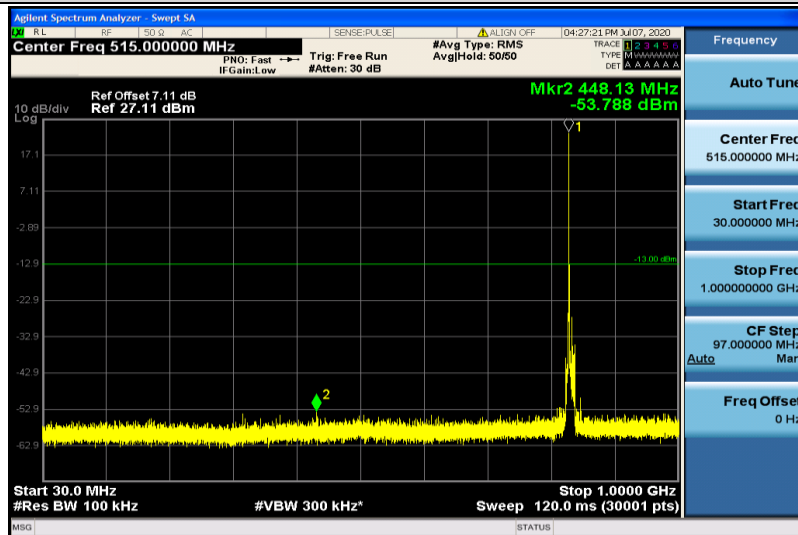

Band5-10MHz-16QAM-20450-1RB#0-1000~26000MHz

Band5-10MHz-16QAM-20525-1RB#0-30~1000MHz