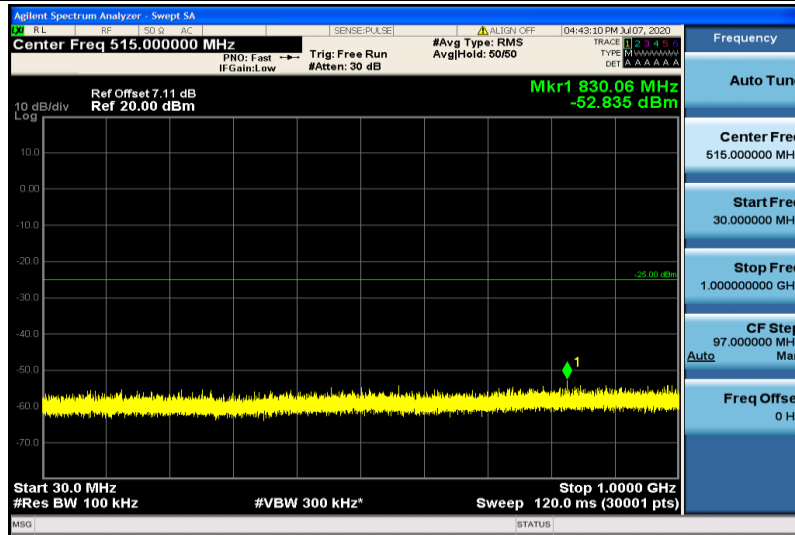

Band7-10MHz-QPSK-21100-1RB#0-1000~26000MHz

Band7-10MHz-QPSK-21400-1RB#0-30~1000MHz

Band7-10MHz-QPSK-21400-1RB#0-1000~26000MHz

Band7-10MHz-16QAM-20800-1RB#0-30~1000MHz

Band7-10MHz-16QAM-20800-1RB#0-1000~26000MHz