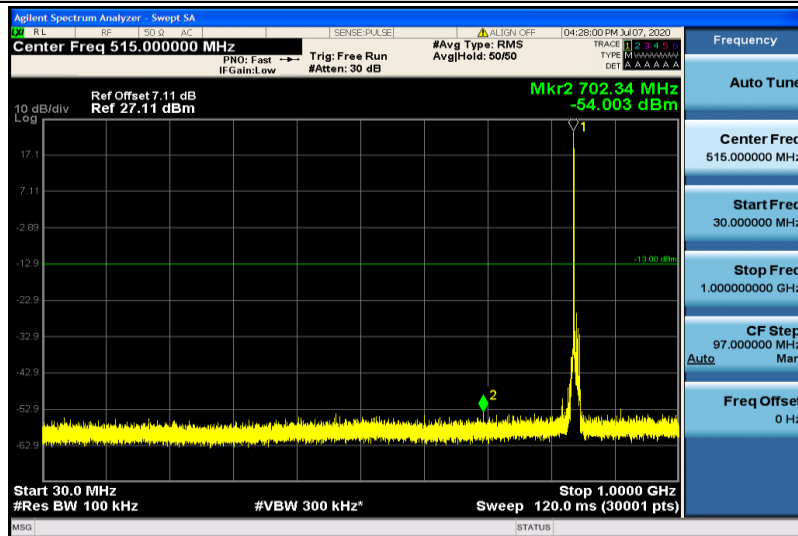

Band5-10MHz-QPSK-20525-1RB#0-1000~26000MHz

Band5-10MHz-QPSK-20600-1RB#0-30~1000MHz