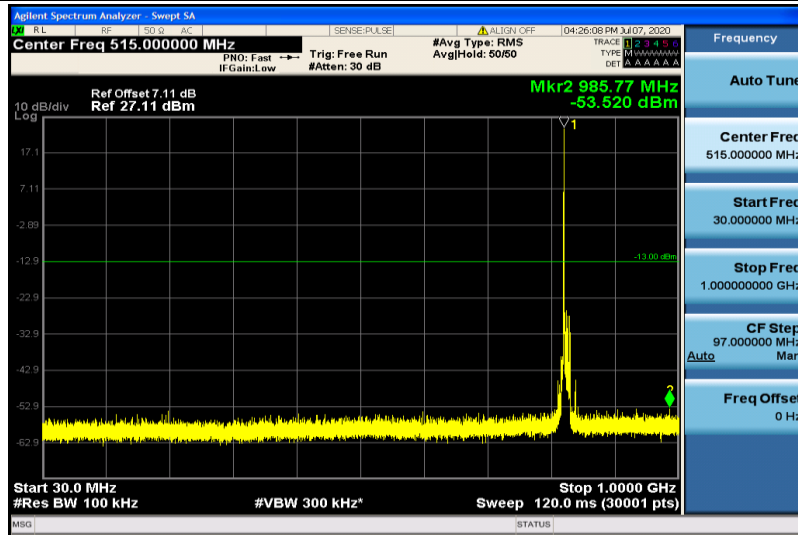

Band5-10MHz-QPSK-20450-1RB#0-1000~26000MHz

Band5-10MHz-QPSK-20525-1RB#0-30~1000MHz

Band5-10MHz-QPSK-20525-1RB#0-1000~26000MHz

Band5-10MHz-QPSK-20600-1RB#0-30~1000MHz

Band5-10MHz-QPSK-20600-1RB#0-1000~26000MHz