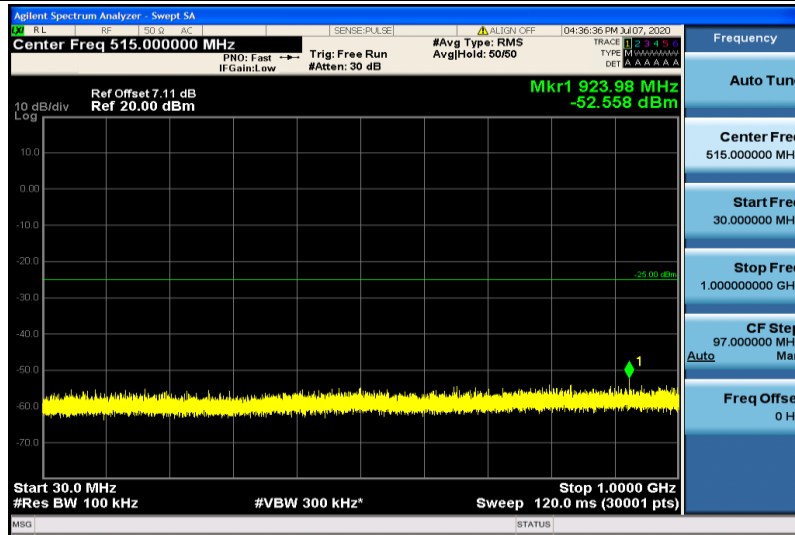

Band7-5MHz-QPSK-21425-1RB#0-1000~26000MHz

Band7-5MHz-16QAM-20775-1RB#0-30~1000MHz