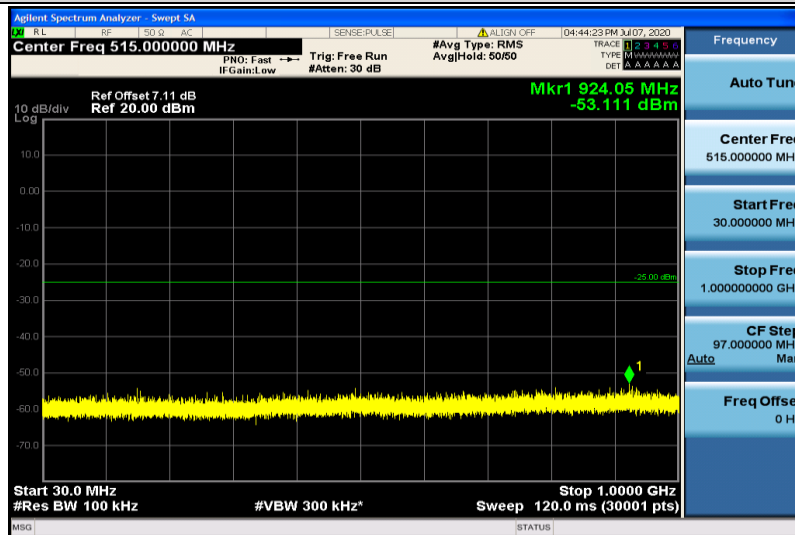

Band7-10MHz-QPSK-21100-1RB#0-1000~26000MHz

Band7-10MHz-QPSK-21400-1RB#0-30~1000MHz

Band7-10MHz-QPSK-21400-1RB#0-1000~26000MHz

Band7-10MHz-16QAM-20800-1RB#0-30~1000MHz

Band7-10MHz-16QAM-20800-1RB#0-1000~26000MHz