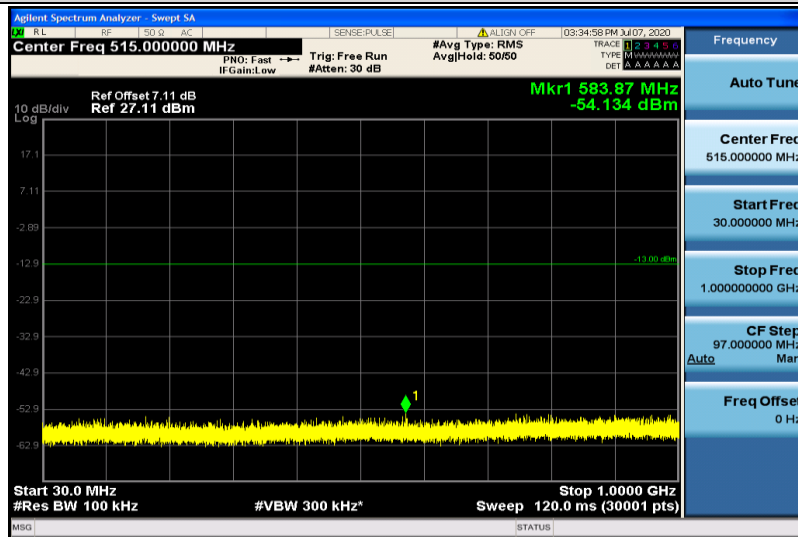

Band4-20MHz-16QAM-20050-1RB#0-1000~26000MHz

Band4-20MHz-16QAM-20175-1RB#0-30~1000MHz