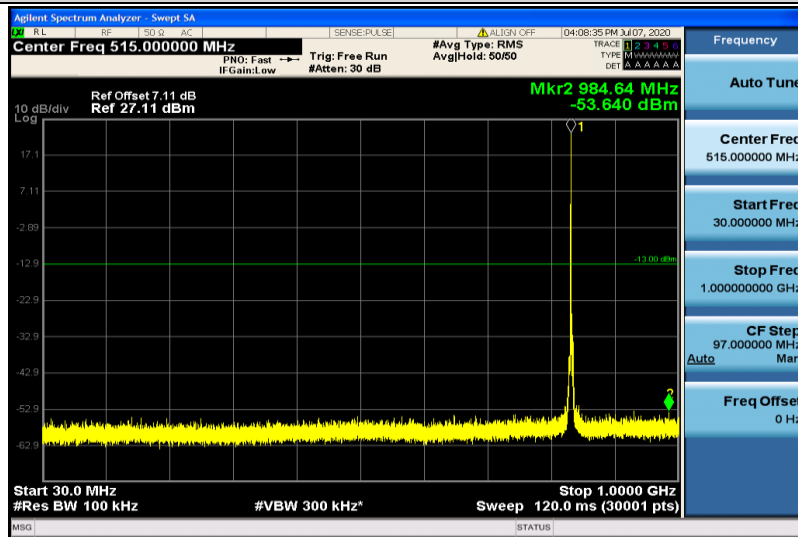

Band5-1.4MHz-16QAM-20525-1RB#0-1000~26000MHz

Band5-1.4MHz-16QAM-20643-1RB#0-30~1000MHz

Band5-1.4MHz-16QAM-20643-1RB#0-1000~26000MHz

Band5-3MHz-QPSK-20415-1RB#0-30~1000MHz

Band5-3MHz-QPSK-20415-1RB#0-1000~26000MHz