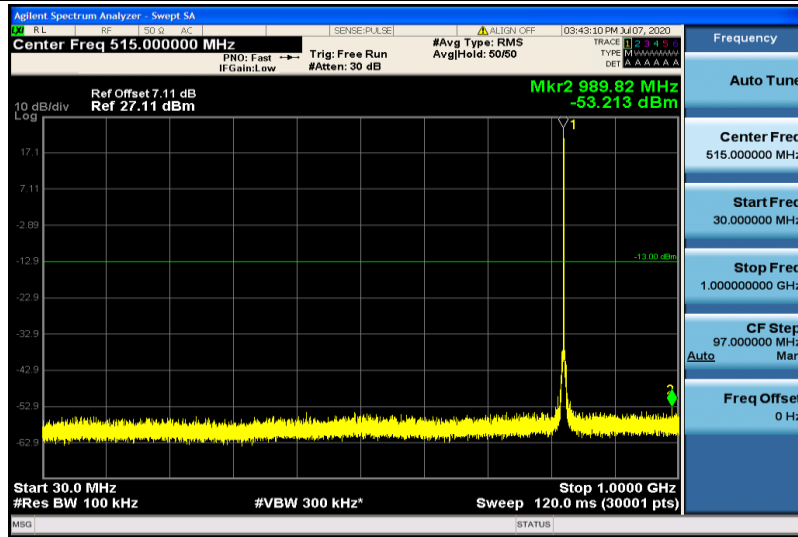

Band4-20MHz-16QAM-20300-1RB#0-1000~26000MHz

Band5-1.4MHz-QPSK-20407-1RB#0-30~1000MHz