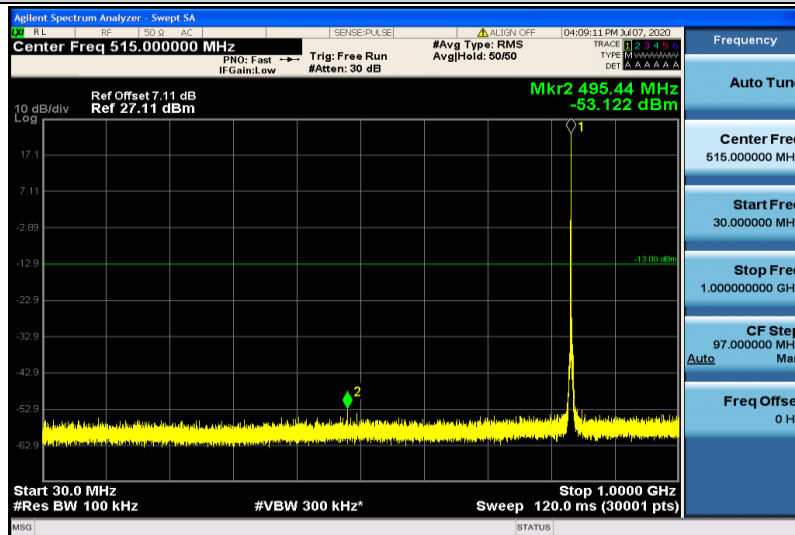

Band5-3MHz-QPSK-20525-1RB#0-30~1000MHz

Band5-3MHz-QPSK-20525-1RB#0-1000~26000MHz

Band5-3MHz-QPSK-20635-1RB#0-30~100MHz

Band5-3MHz-QPSK-20635-1RB#0-1000~26000MHz

Band5-3MHz-16QAM-20415-1RB#0-30~1000MHz

Band5-3MHz-16QAM-20415-1RB#0-1000~26000MHz