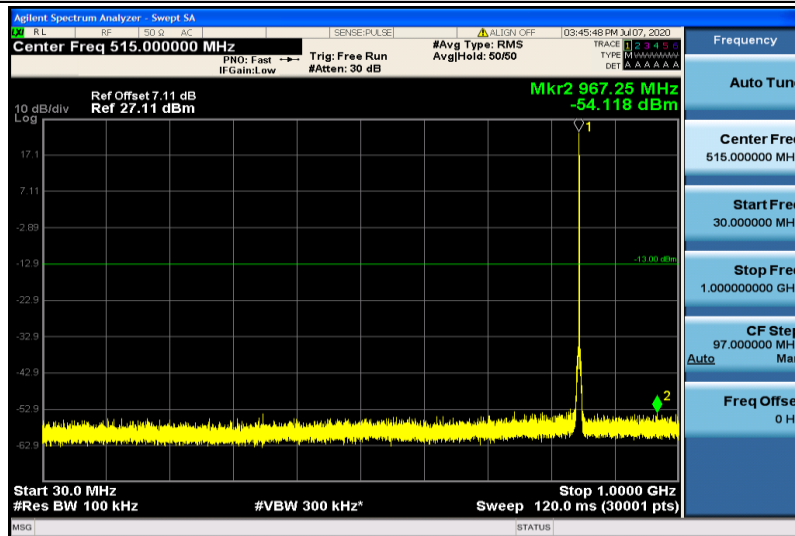

Band4-20MHz-16QAM-20300-1RB#0-1000~26000MHz

Band5-1.4MHz-QPSK-20407-1RB#0-30~1000MHz

Band5-1.4MHz-QPSK-20407-1RB#0-1000~26000MHz

Band5-1.4MHz-QPSK-20525-1RB#0-30~1000MHz

Band5-1.4MHz-QPSK-20525-1RB#0-1000~26000MHz