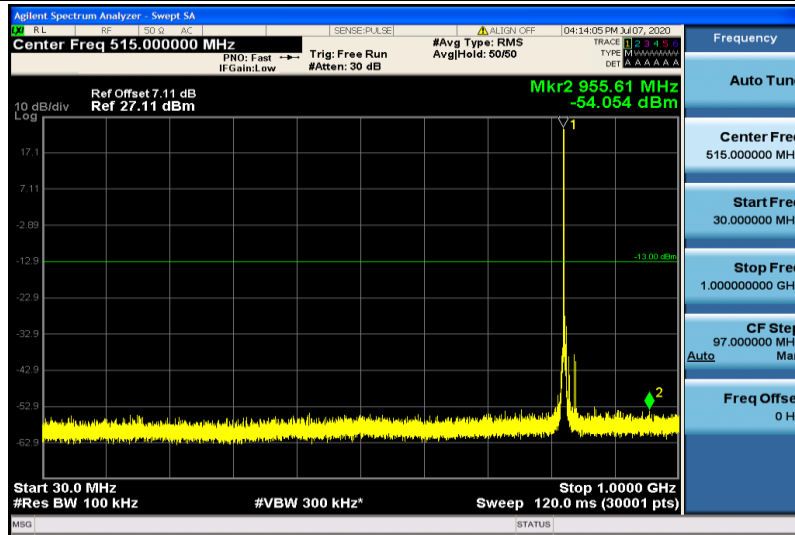

Band5-3MHz-16QAM-20525-1RB#0-30~1000MHz

Band5-3MHz-16QAM-20525-1RB#0-1000~26000MHz

Band5-3MHz-16QAM-20635-1RB#0-30~100MHz

Band5-3MHz-16QAM-20635-1RB#0-1000~26000MHz

Band5-5MHz-QPSK-20425-1RB#0-30~1000MHz

Band5-5MHz-QPSK-20425-1RB#0-1000~26000MHz