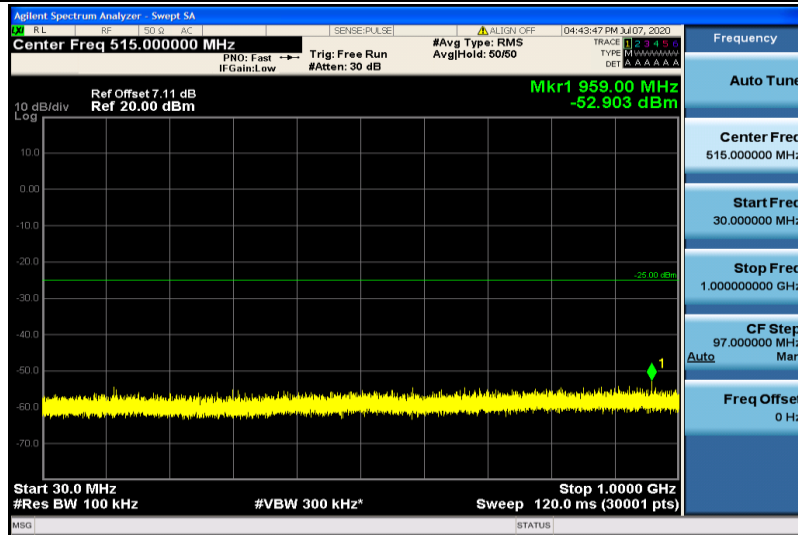

Band7-5MHz-16QAM-21425-1RB#0-30~1000MHz

Band7-5MHz-16QAM-21425-1RB#0-1000~26000MHz

Band7-10MHz-QPSK-20800-1RB#0-30~1000MHz

Band7-10MHz-QPSK-20800-1RB#0-1000~26000MHz

Band7-10MHz-QPSK-21100-1RB#0-30~1000MHz