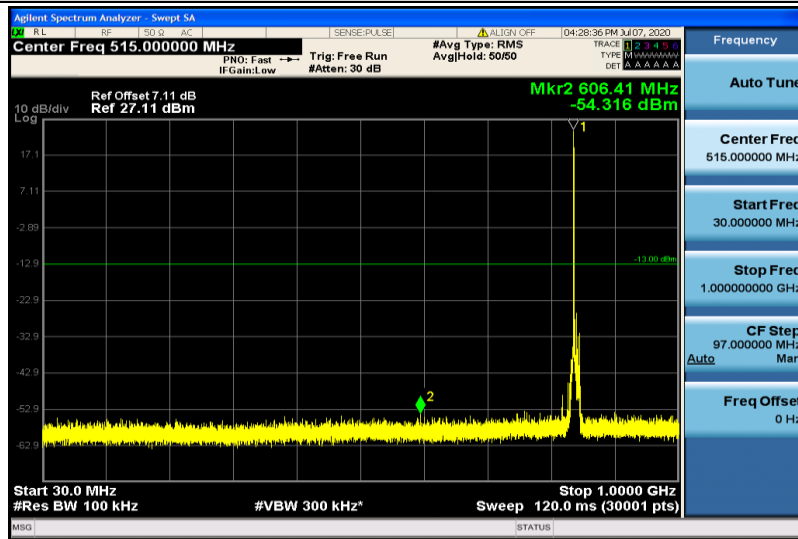

Band5-10MHz-16QAM-20450-1RB#0-30~1000MHz

Band5-10MHz-16QAM-20450-1RB#0-1000~26000MHz

Band5-10MHz-16QAM-20525-1RB#0-30~1000MHz

Band5-10MHz-16QAM-20525-1RB#0-1000~26000MHz

Band5-10MHz-16QAM-20600-1RB#0-30~1000MHz