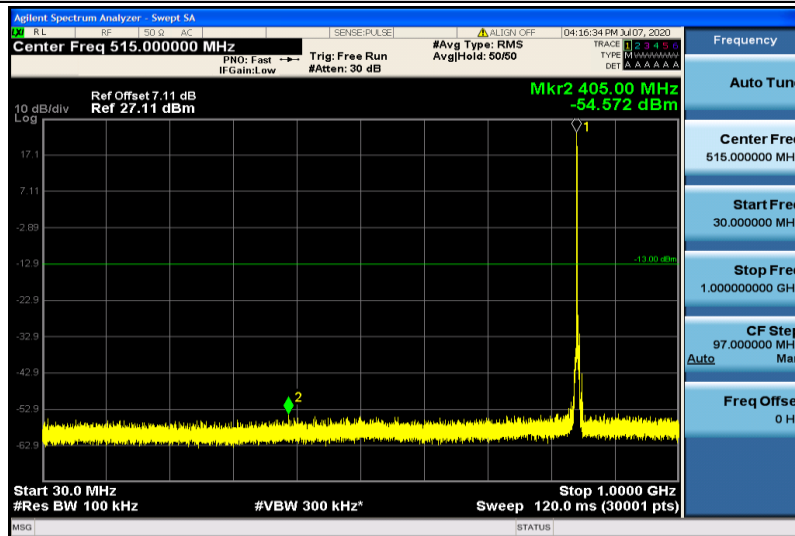

Band5-5MHz-QPSK-20525-1RB#0-1000~26000MHz

Band5-5MHz-QPSK-20625-1RB#0-30~1000MHz