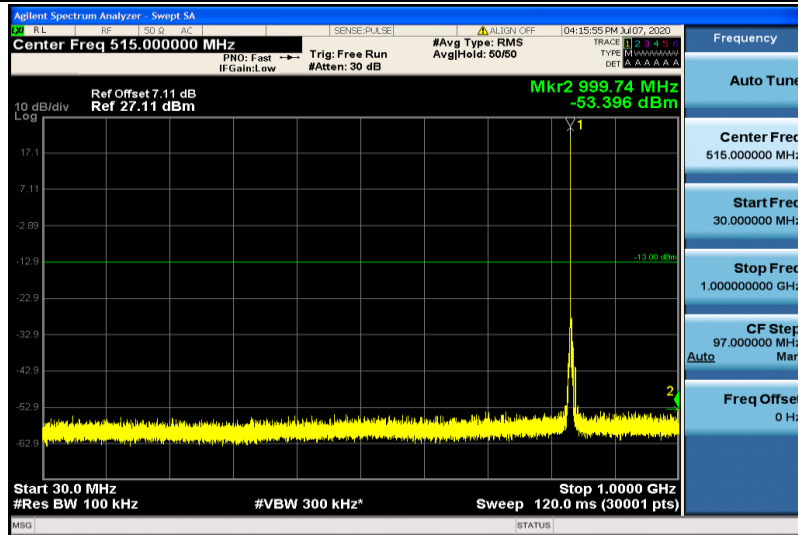

Band5-5MHz-QPSK-20525-1RB#0-30~1000MHz

Band5-5MHz-QPSK-20525-1RB#0-1000~26000MHz

Band5-5MHz-QPSK-20625-1RB#0-30~1000MHz

Band5-5MHz-QPSK-20625-1RB#0-1000~26000MHz

Band5-5MHz-16QAM-20425-1RB#0-30~1000MHz

Band5-5MHz-16QAM-20425-1RB#0-1000~26000MHz