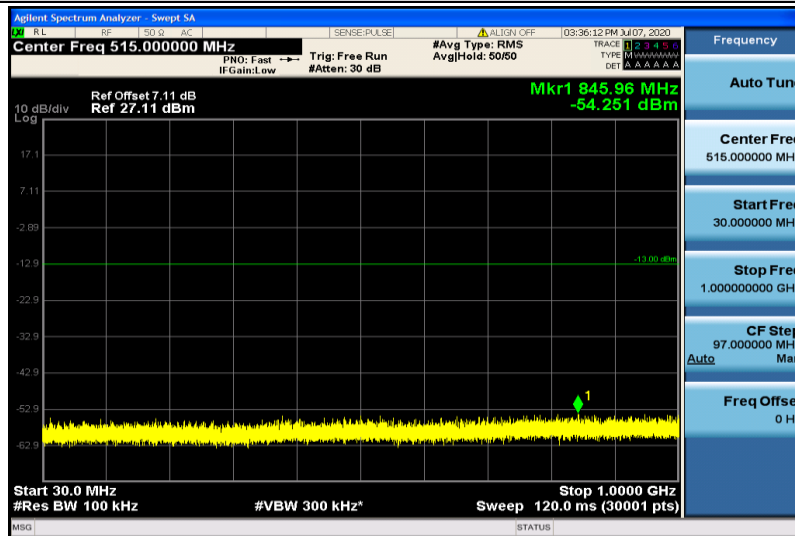

Band4-20MHz-16QAM-20050-1RB#0-30~1000MHz

Band4-20MHz-16QAM-20050-1RB#0-1000~26000MHz

Band4-20MHz-16QAM-20175-1RB#0-30~1000MHz

Band4-20MHz-16QAM-20175-1RB#0-1000~26000MHz

Band4-20MHz-16QAM-20300-1RB#0-30~1000MHz