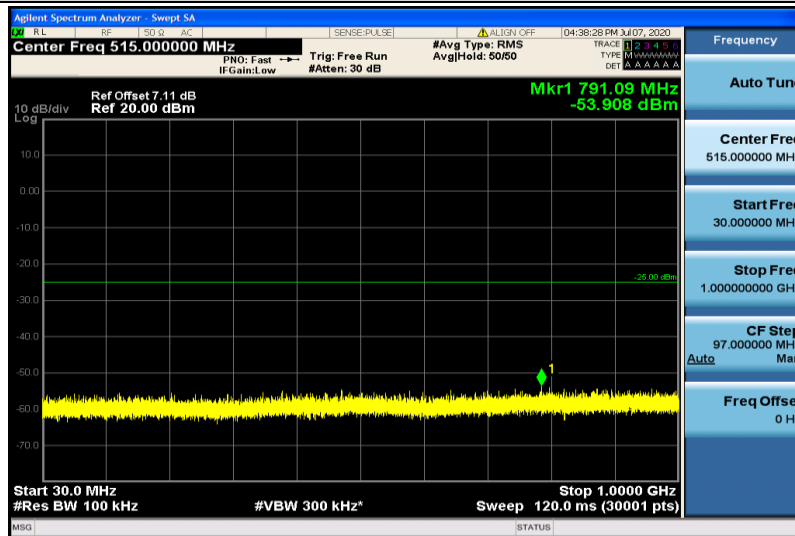

Band5-10MHz-16QAM-20600-1RB#0-1000~26000MHz

Band7-5MHz-QPSK-20775-1RB#0-30~1000MHz

Band7-5MHz-QPSK-20775-1RB#0-1000~26000MHz

Band7-5MHz-QPSK-21100-1RB#0-30~1000MHz

Band7-5MHz-QPSK-21100-1RB#0-1000~26000MHz