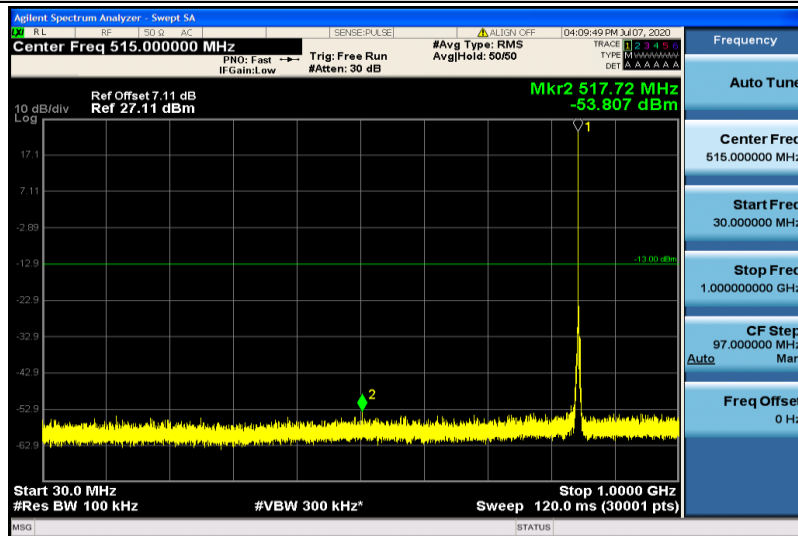

Band5-3MHz-QPSK-20525-1RB#0-1000~26000MHz

Band5-3MHz-QPSK-20635-1RB#0-30~100MHz