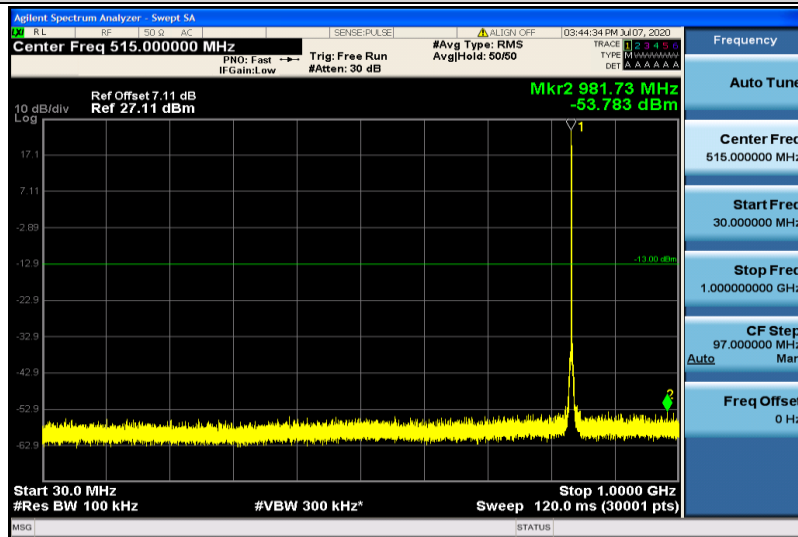

Band4-20MHz-16QAM-20300-1RB#0-1000~26000MHz

Band5-1.4MHz-QPSK-20407-1RB#0-30~1000MHz

Band5-1.4MHz-QPSK-20407-1RB#0-1000~26000MHz

Band5-1.4MHz-QPSK-20525-1RB#0-30~1000MHz

Band5-1.4MHz-QPSK-20525-1RB#0-1000~26000MHz