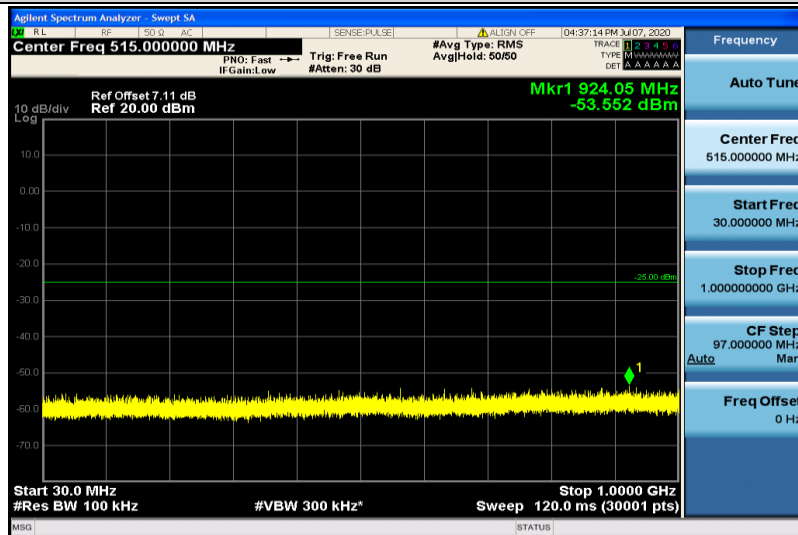

Band7-5MHz-QPSK-20775-1RB#0-1000~26000MHz

Band7-5MHz-QPSK-21100-1RB#0-30~1000MHz