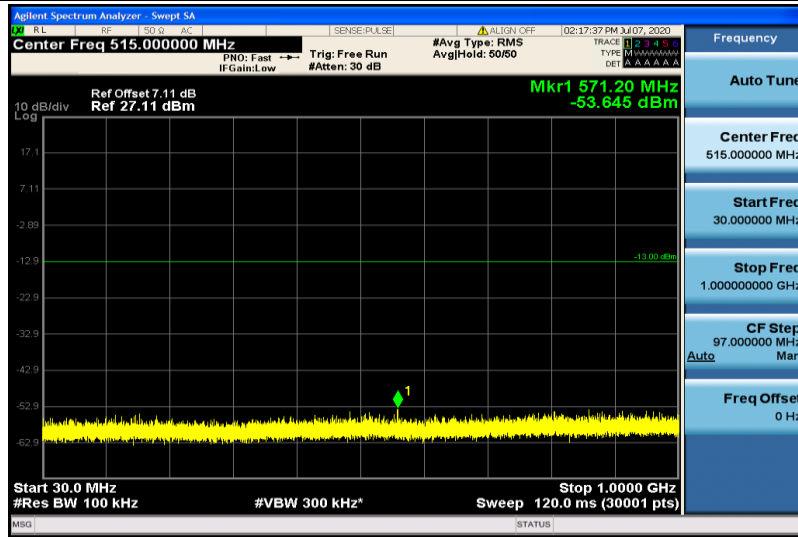

Band2-10MHz-QPSK-18900-1RB#0-30~1000MHz

Band2-10MHz-QPSK-18900-1RB#0-1000~26000MHz

Band2-10MHz-QPSK-19150-1RB#0-30~1000MHz

Band2-10MHz-QPSK-19150-1RB#0-1000~26000MHz

Band2-10MHz-16QAM-18650-1RB#0-30~1000MHz