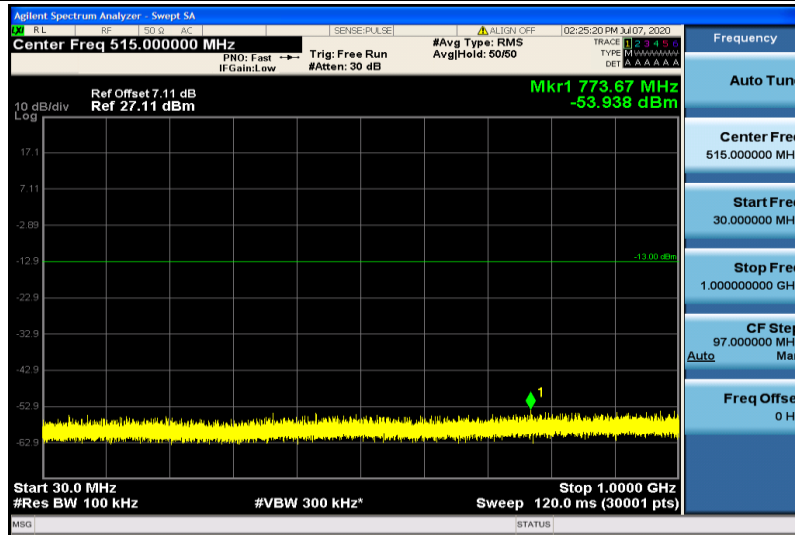

Band2-10MHz-16QAM-18650-1RB#0-1000~26000MHz

Band2-10MHz-16QAM-18900-1RB#0-30~1000MHz

Band2-10MHz-16QAM-18900-1RB#0-1000~26000MHz

Band2-10MHz-16QAM-19150-1RB#0-30~1000MHz

Band2-10MHz-16QAM-19150-1RB#0-1000~26000MHz