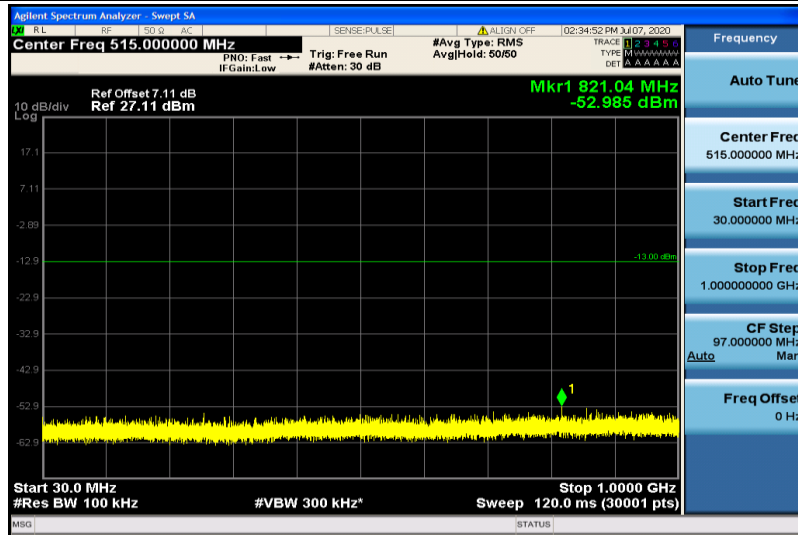

Band2-20MHz-QPSK-19100-1RB#0-1000~26000MHz

Band2-20MHz-16QAM-18700-1RB#0-30~1000MHz