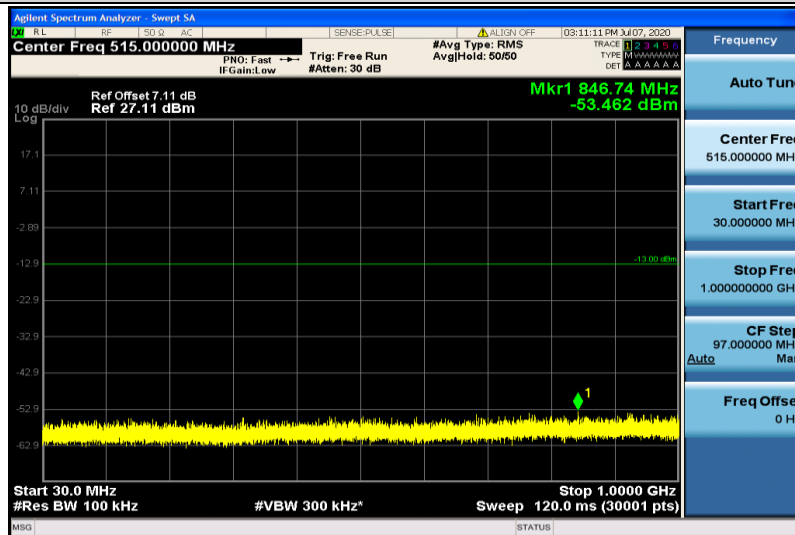

Band4-5MHz-QPSK-20375-1RB#0-30~1000MHz

Band4-5MHz-QPSK-20375-1RB#0-1000~26000MHz

Band4-5MHz-16QAM-19975-1RB#0-30~1000MHz

Band4-5MHz-16QAM-19975-1RB#0-1000~26000MHz

Band4-5MHz-16QAM-20175-1RB#0-30~1000MHz

Band4-5MHz-16QAM-20175-1RB#0-1000~26000MHz