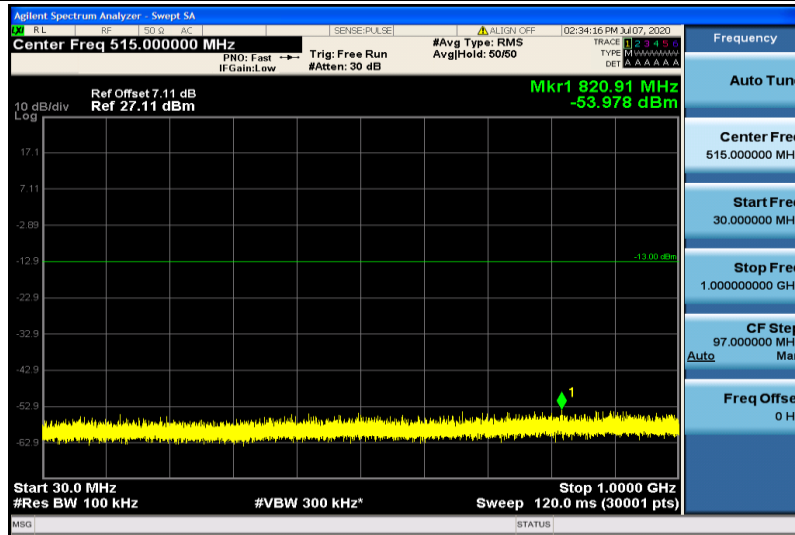

Band2-15MHz-16QAM-19125-1RB#0-1000~26000MHz

Band2-20MHz-QPSK-18700-1RB#0-30~1000MHz