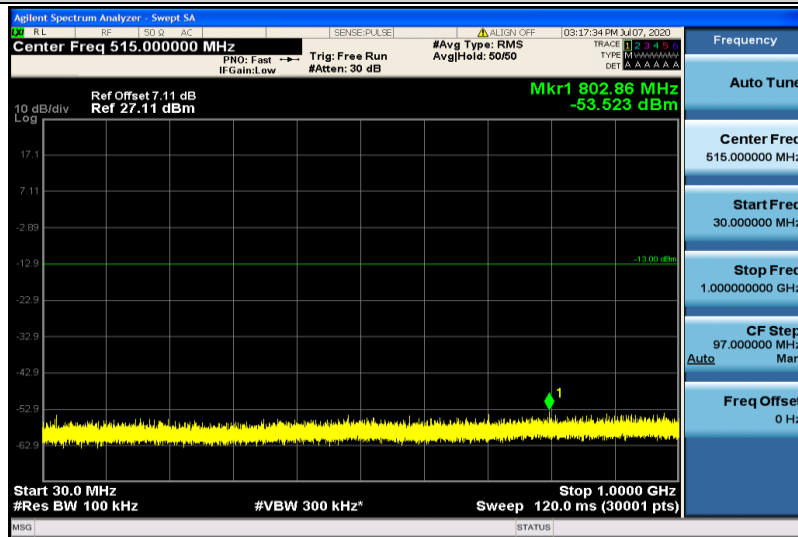

Band4-5MHz-16QAM-20375-1RB#0-30~1000MHz

Band4-5MHz-16QAM-20375-1RB#0-1000~26000MHz

Band4-10MHz-QPSK-20000-1RB#0-30~1000MHz

Band4-10MHz-QPSK-20000-1RB#0-1000~26000MHz

Band4-10MHz-QPSK-20175-1RB#0-30~1000MHz