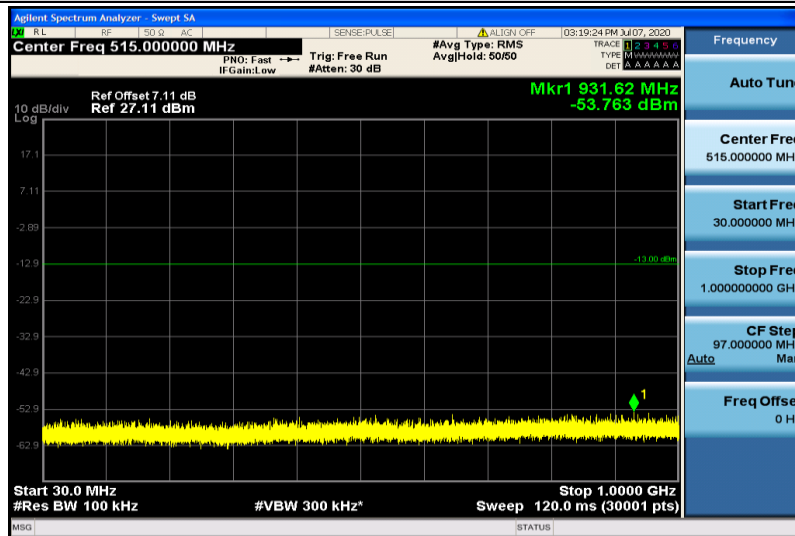

Band4-10MHz-16QAM-20175-1RB#0-1000~26000MHz

Band4-10MHz-16QAM-20350-1RB#0-30~1000MHz