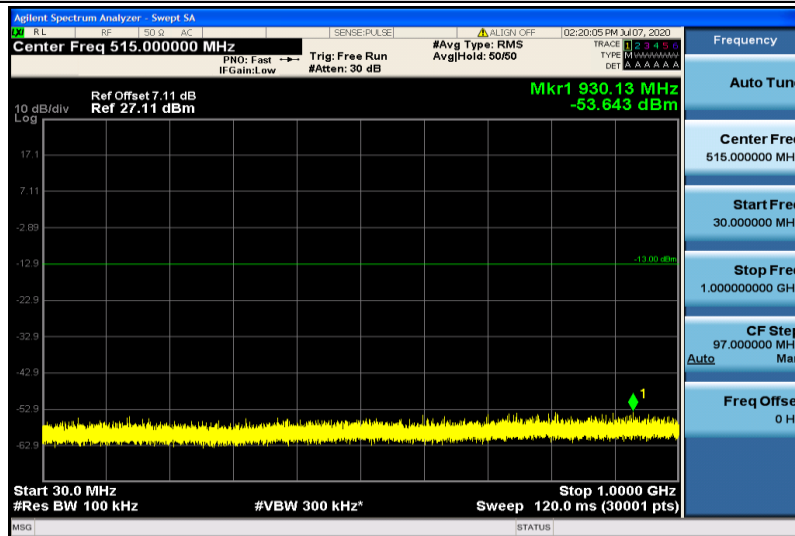

Band2-10MHz-16QAM-18900-1RB#0-1000~26000MHz

Band2-10MHz-16QAM-19150-1RB#0-30~1000MHz