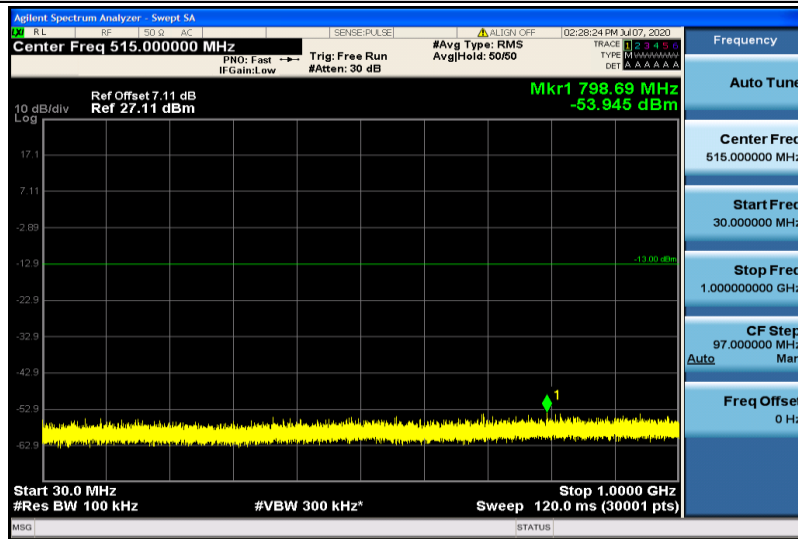

Band2-15MHz-QPSK-19125-1RB#0-1000~26000MHz

Band2-15MHz-16QAM-18675-1RB#0-30~1000MHz

Band2-15MHz-16QAM-18675-1RB#0-1000~26000MHz

Band2-15MHz-16QAM-18900-1RB#0-30~1000MHz

Band2-15MHz-16QAM-18900-1RB#0-1000~26000MHz