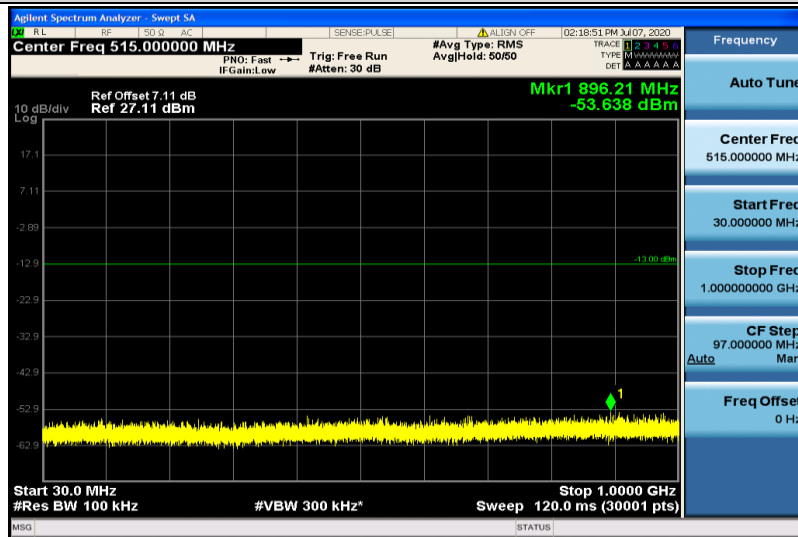

Band2-10MHz-16QAM-18650-1RB#0-1000~26000MHz

Band2-10MHz-16QAM-18900-1RB#0-30~1000MHz