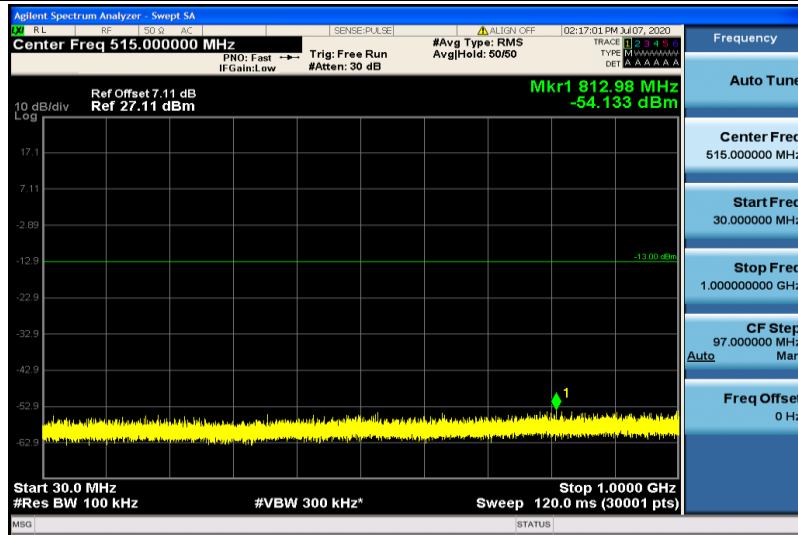

Band2-5MHz-16QAM-18900-1RB#0-1000~26000MHz

Band2-5MHz-16QAM-19175-1RB#0-30~1000MHz

Band2-5MHz-16QAM-19175-1RB#0-1000~26000MHz

Band2-10MHz-QPSK-18650-1RB#0-30~1000MHz

Band2-10MHz-QPSK-18650-1RB#0-1000~26000MHz