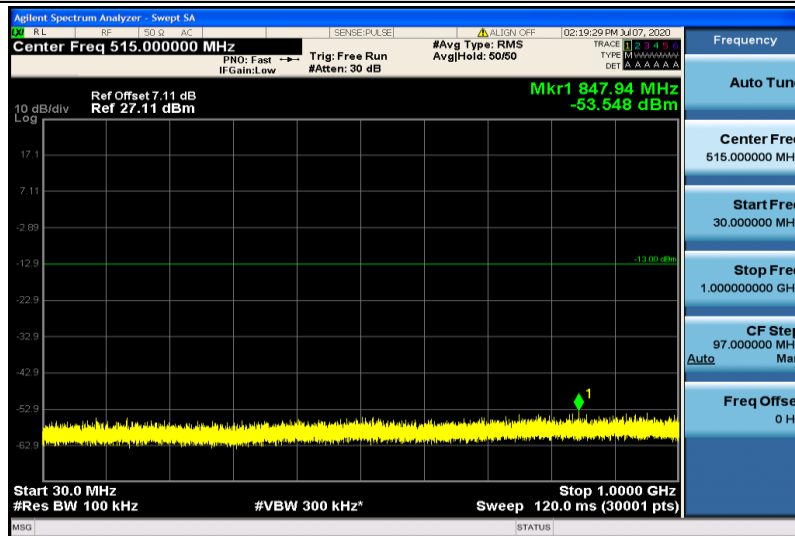

Band2-10MHz-QPSK-18900-1RB#0-1000~26000MHz

Band2-10MHz-QPSK-19150-1RB#0-30~1000MHz