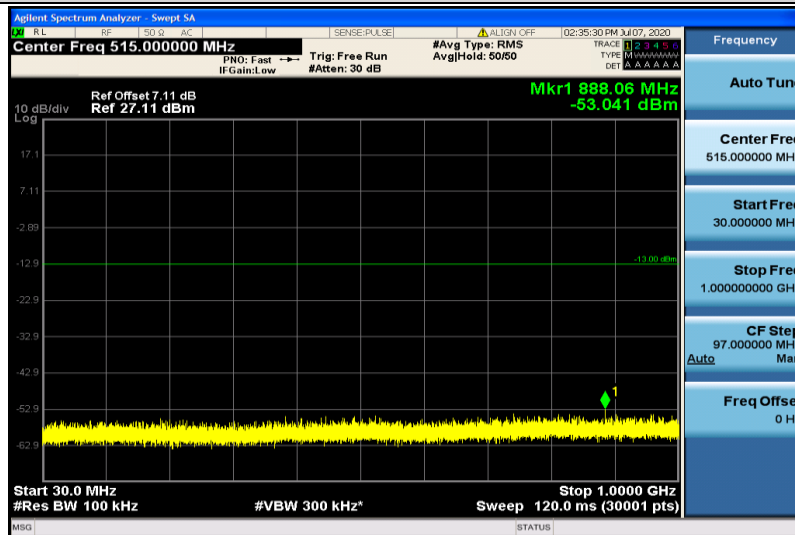

Band2-15MHz-16QAM-19125-1RB#0-30~1000MHz

Band2-15MHz-16QAM-19125-1RB#0-1000~26000MHz

Band2-20MHz-QPSK-18700-1RB#0-30~1000MHz

Band2-20MHz-QPSK-18700-1RB#0-1000~26000MHz

Band2-20MHz-QPSK-18900-1RB#0-30~1000MHz