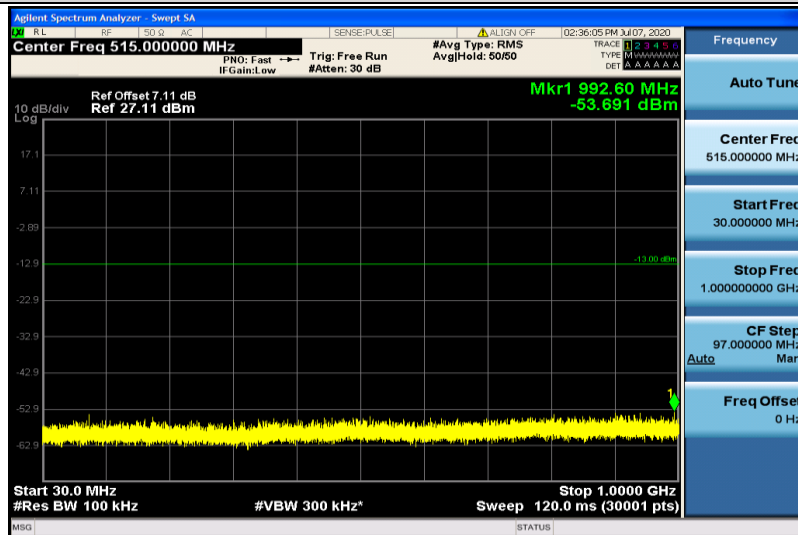

Band2-20MHz-QPSK-18900-1RB#0-1000~26000MHz

Band2-20MHz-QPSK-19100-1RB#0-30~1000MHz

Band2-20MHz-QPSK-19100-1RB#0-1000~26000MHz

Band2-20MHz-16QAM-18700-1RB#0-30~1000MHz

Band2-20MHz-16QAM-18700-1RB#0-1000~26000MHz