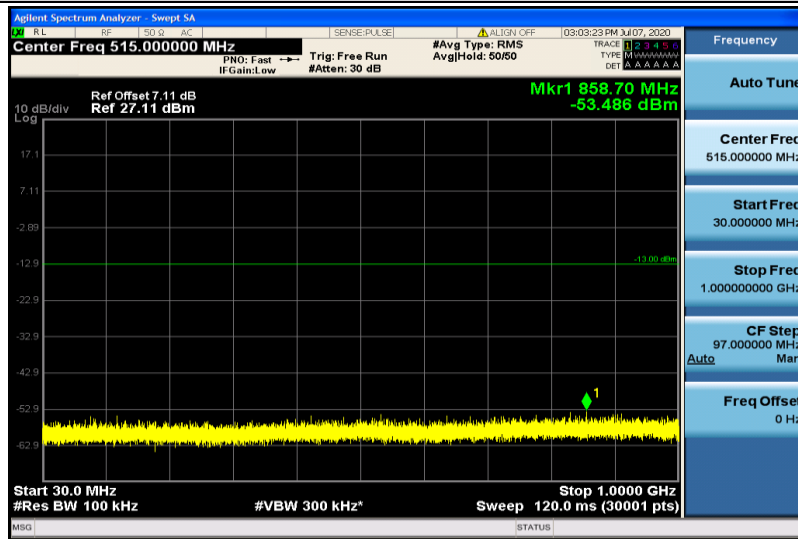

Band4-3MHz-QPSK-20385-1RB#0-30~1000MHz

Band4-3MHz-QPSK-20385-1RB#0-1000~26000MHz

Band4-3MHz-16QAM-19965-1RB#0-30~1000MHz

Band4-3MHz-16QAM-19965-1RB#0-1000~26000MHz

Band4-3MHz-16QAM-20175-1RB#0-30~1000MHz

Band4-3MHz-16QAM-20175-1RB#0-1000~26000MHz