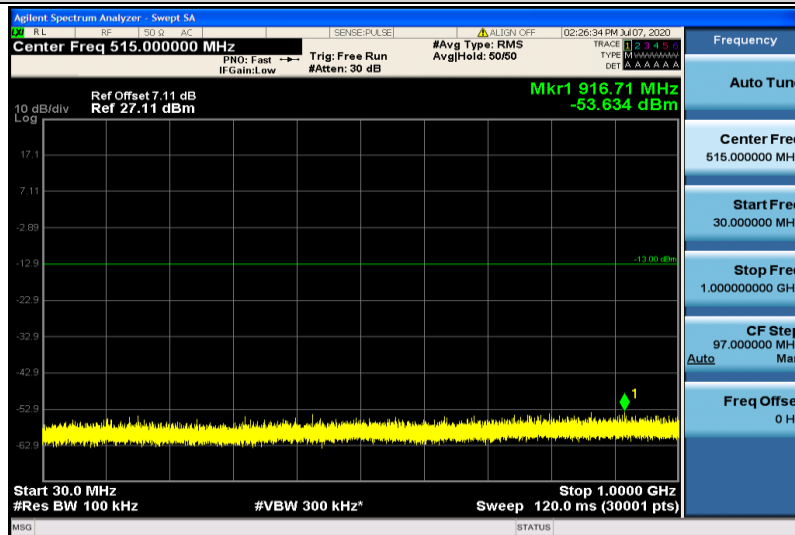

Band2-15MHz-QPSK-18675-1RB#0-1000~26000MHz

Band2-15MHz-QPSK-18900-1RB#0-30~1000MHz