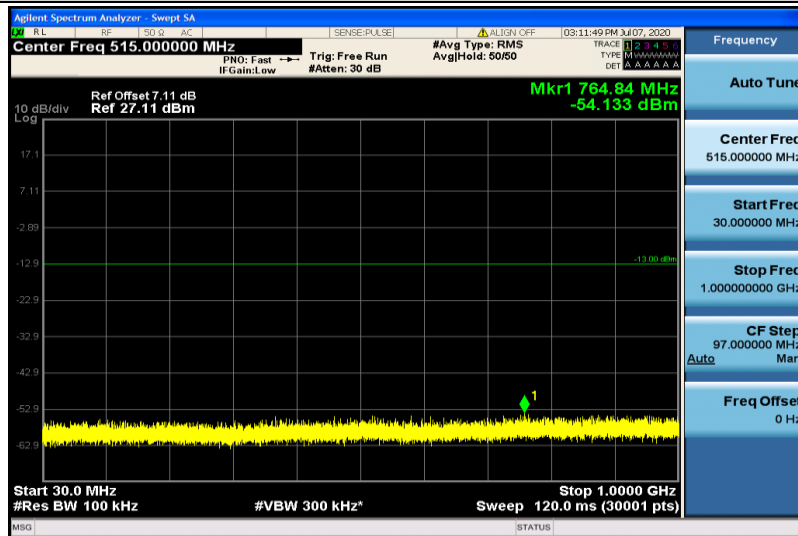

Band4-3MHz-16QAM-20385-1RB#0-30~1000MHz

Band4-3MHz-16QAM-20385-1RB#0-1000~26000MHz

Band4-5MHz-QPSK-19975-1RB#0-30~1000MHz

Band4-5MHz-QPSK-19975-1RB#0-1000~26000MHz

Band4-5MHz-QPSK-20175-1RB#0-30~1000MHz

Band4-5MHz-QPSK-20175-1RB#0-1000~26000MHz