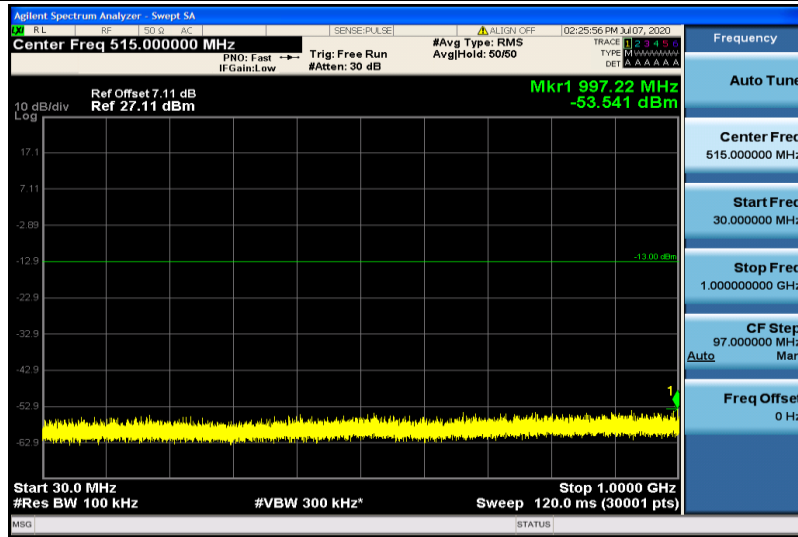

Band2-15MHz-QPSK-19125-1RB#0-1000~26000MHz

Band2-15MHz-16QAM-18675-1RB#0-30~1000MHz