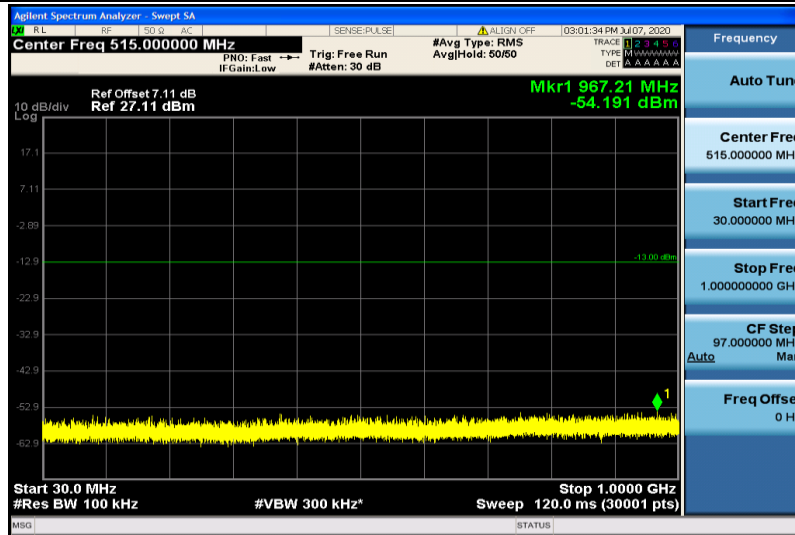

Band4-3MHz-QPSK-19965-1RB#0-1000~26000MHz

Band4-3MHz-QPSK-20175-1RB#0-30~1000MHz