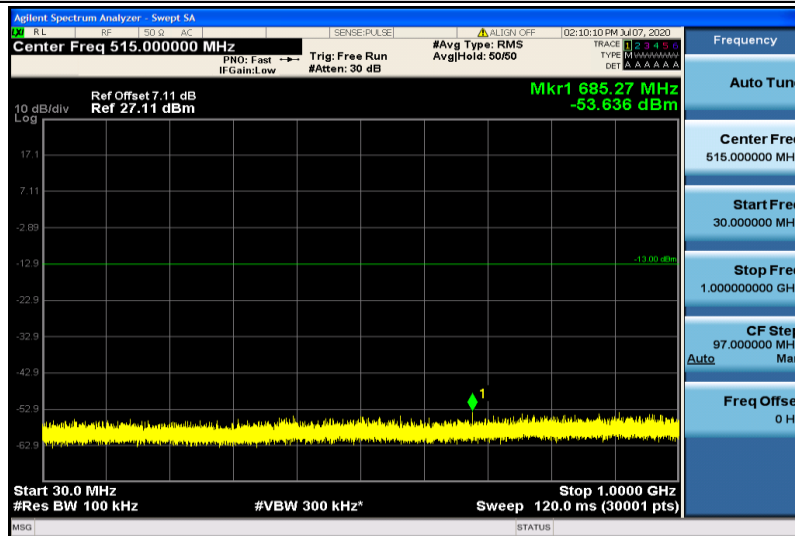

Band2-5MHz-16QAM-18900-1RB#0-1000~26000MHz

Band2-5MHz-16QAM-19175-1RB#0-30~1000MHz

Band2-5MHz-16QAM-19175-1RB#0-1000~26000MHz

Band2-10MHz-QPSK-18650-1RB#0-30~1000MHz

Band2-10MHz-QPSK-18650-1RB#0-1000~26000MHz