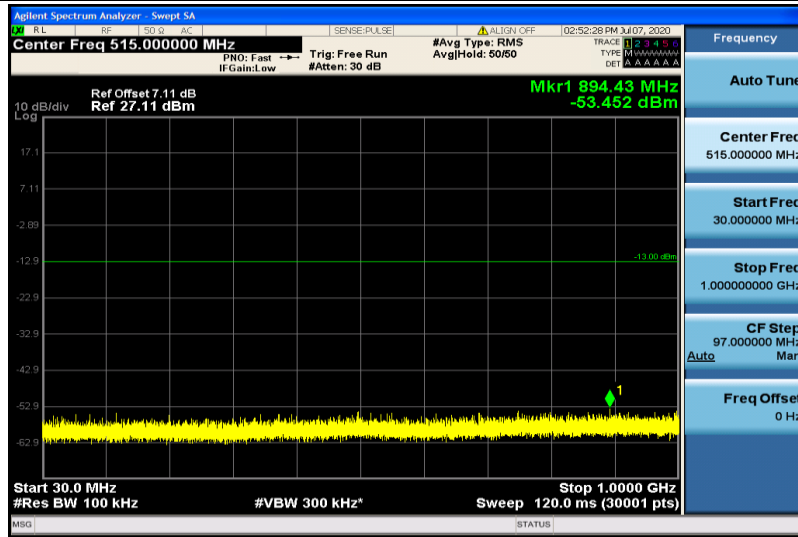

Band4-1.4MHz-QPSK-19957-1RB#0-1000~26000MHz

Band4-1.4MHz-QPSK-20175-1RB#0-30~1000MHz

Band4-1.4MHz-QPSK-20175-1RB#0-1000~26000MHz

Band4-1.4MHz-QPSK-20393-1RB#0-30~1000MHz

Band4-1.4MHz-QPSK-20393-1RB#0-1000~26000MHz