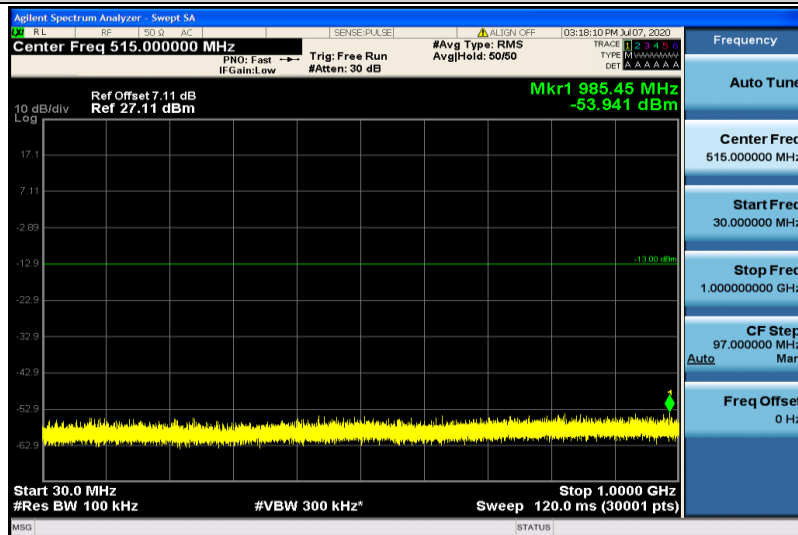

Band4-10MHz-QPSK-20175-1RB#0-1000~26000MHz

Band4-10MHz-QPSK-20350-1RB#0-30~1000MHz

Band4-10MHz-QPSK-20350-1RB#0-1000~26000MHz

Band4-10MHz-16QAM-20000-1RB#0-30~1000MHz

Band4-10MHz-16QAM-20000-1RB#0-1000~26000MHz