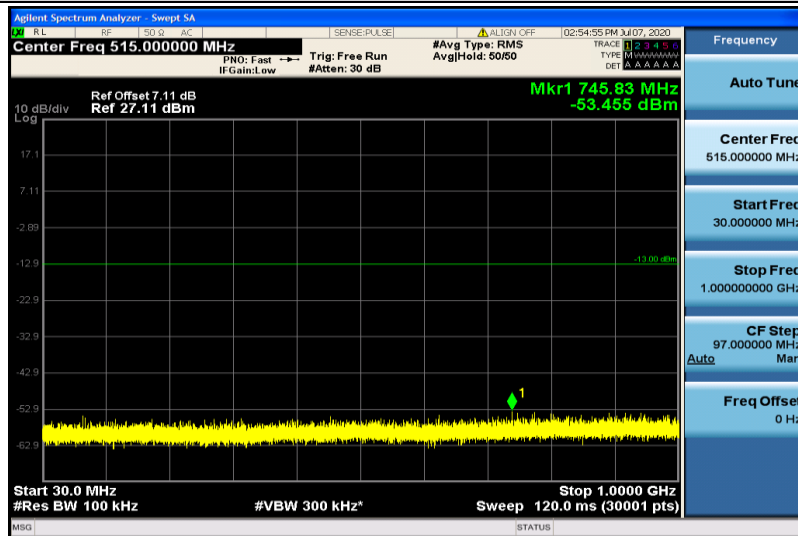

Band4-1.4MHz-16QAM-19957-1RB#0-30~1000MHz

Band4-1.4MHz-16QAM-19957-1RB#0-1000~26000MHz

Band4-1.4MHz-16QAM-20175-1RB#0-30~1000MHz

Band4-1.4MHz-16QAM-20175-1RB#0-1000~26000MHz

Band4-1.4MHz-16QAM-20393-1RB#0-30~1000MHz