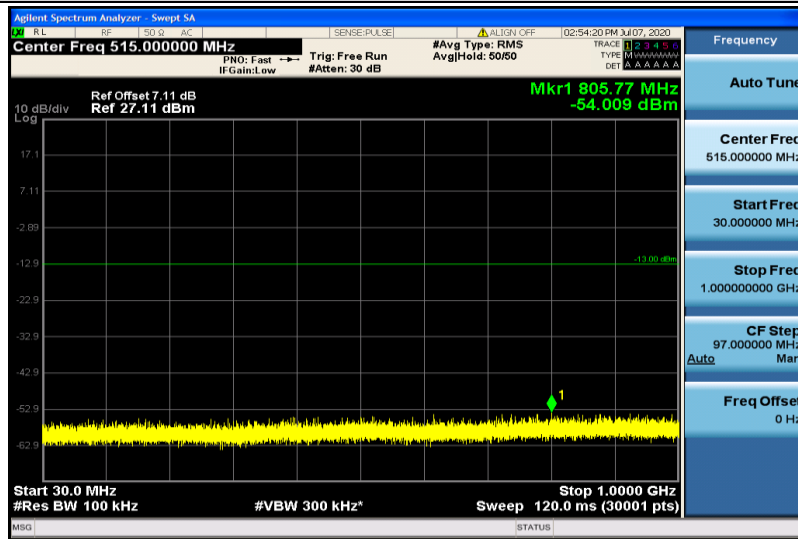

Band4-1.4MHz-QPSK-20175-1RB#0-1000~26000MHz

Band4-1.4MHz-QPSK-20393-1RB#0-30~1000MHz