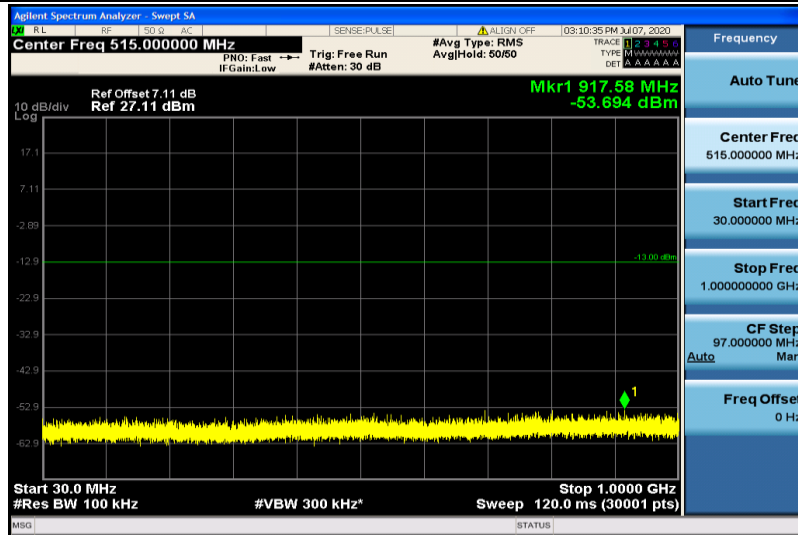

Band4-3MHz-16QAM-20385-1RB#0-30~1000MHz

Band4-3MHz-16QAM-20385-1RB#0-1000~26000MHz

Band4-5MHz-QPSK-19975-1RB#0-30~1000MHz

Band4-5MHz-QPSK-19975-1RB#0-1000~26000MHz

Band4-5MHz-QPSK-20175-1RB#0-30~1000MHz

Band4-5MHz-QPSK-20175-1RB#0-1000~26000MHz