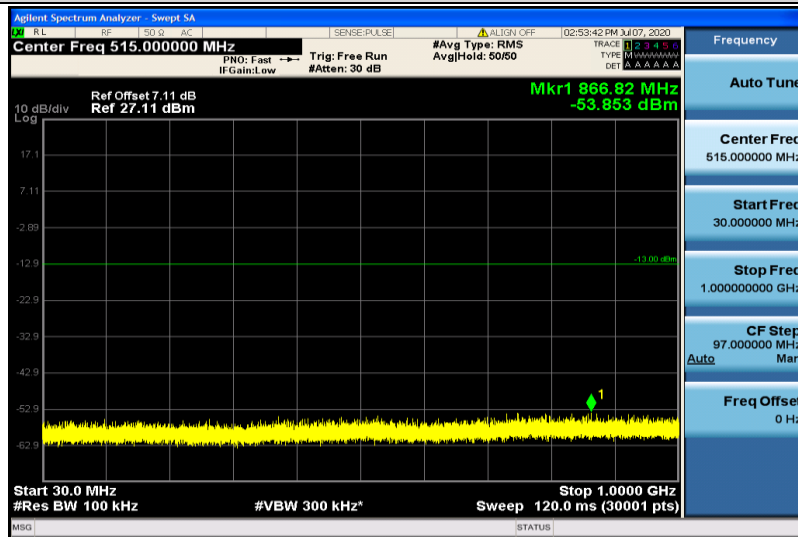

Band4-1.4MHz-16QAM-19957-1RB#0-1000~26000MHz

Band4-1.4MHz-16QAM-20175-1RB#0-30~1000MHz