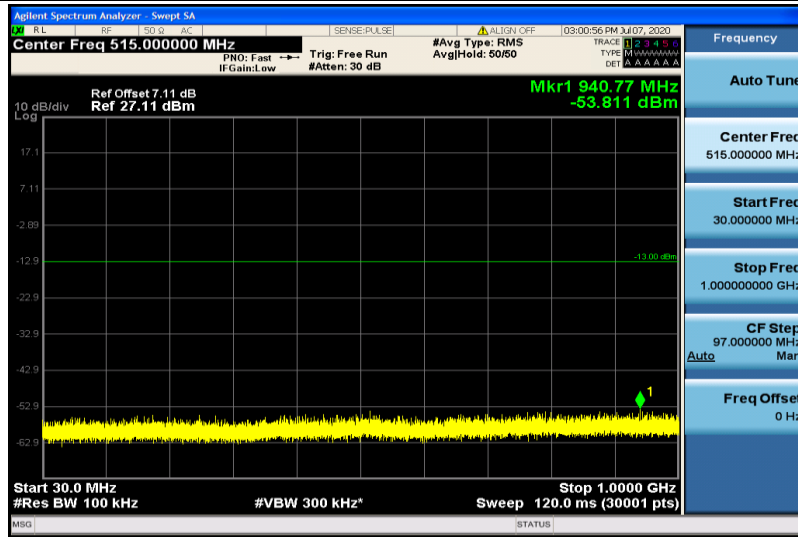

Band4-3MHz-QPSK-20385-1RB#0-1000~26000MHz

Band4-3MHz-16QAM-19965-1RB#0-30~1000MHz