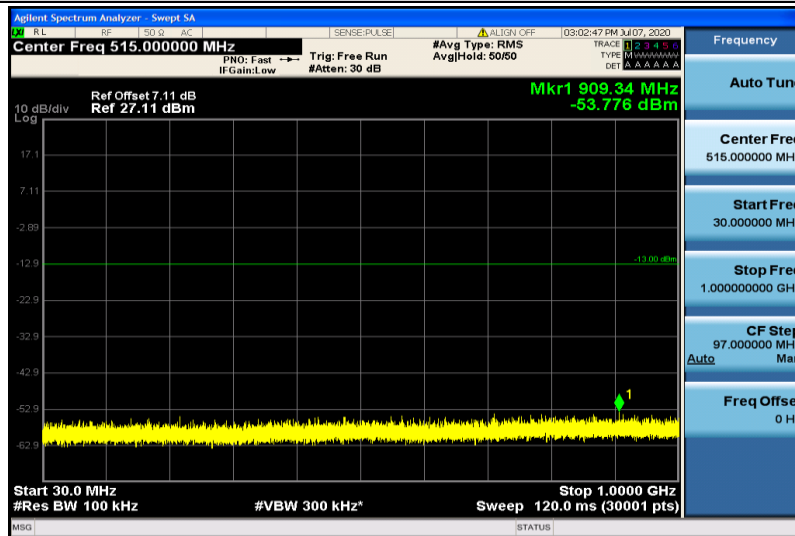

Band4-1.4MHz-16QAM-20393-1RB#0-1000~26000MHz

Band4-3MHz-QPSK-19965-1RB#0-30~1000MHz

Band4-3MHz-QPSK-19965-1RB#0-1000~26000MHz

Band4-3MHz-QPSK-20175-1RB#0-30~1000MHz

Band4-3MHz-QPSK-20175-1RB#0-1000~26000MHz