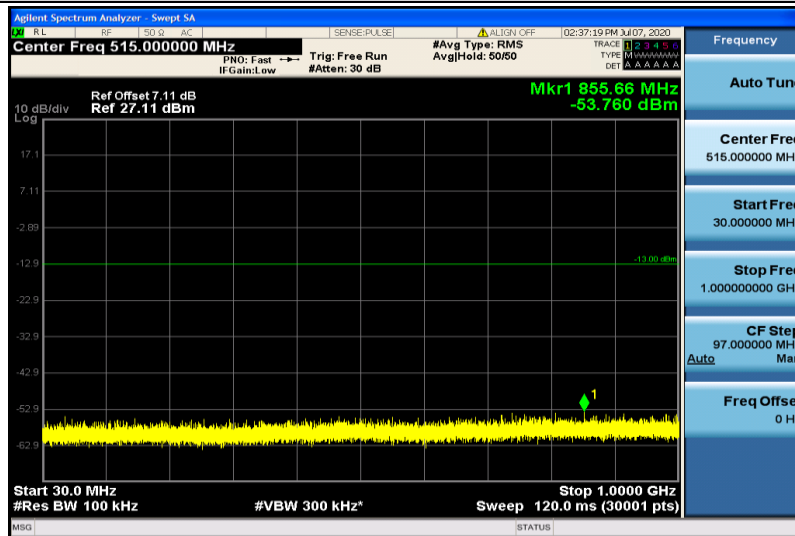

Band2-20MHz-16QAM-18900-1RB#0-1000~26000MHz

Band2-20MHz-16QAM-19100-1RB#0-30~1000MHz