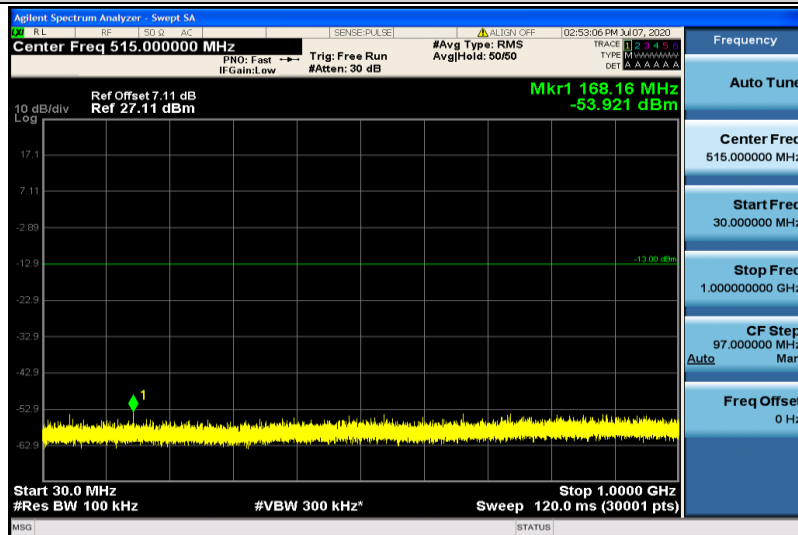

Band4-1.4MHz-QPSK-19957-1RB#0-1000~26000MHz

Band4-1.4MHz-QPSK-20175-1RB#0-30~1000MHz