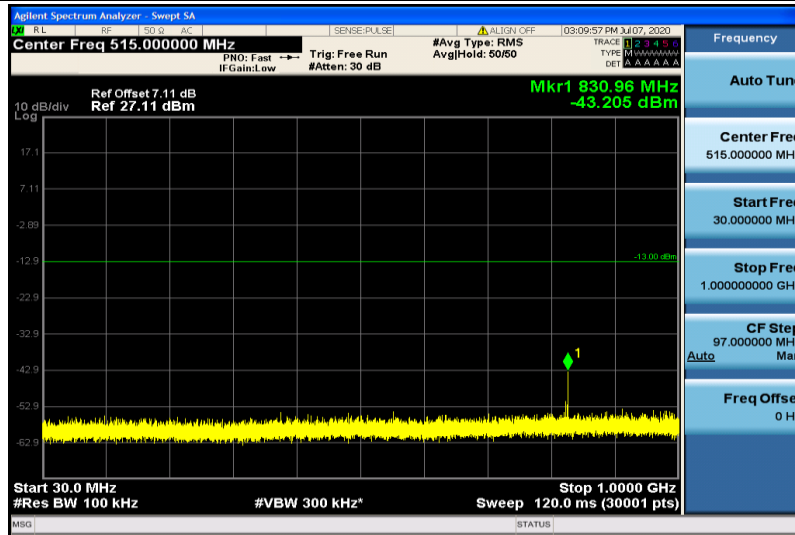

Band4-5MHz-QPSK-20375-1RB#0-1000~26000MHz

Band4-5MHz-16QAM-19975-1RB#0-30~1000MHz