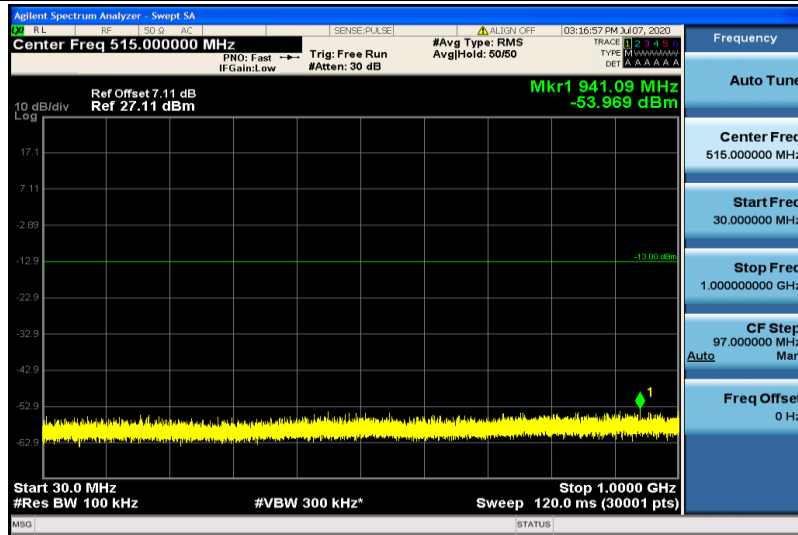

Band4-10MHz-QPSK-20350-1RB#0-1000~26000MHz

Band4-10MHz-16QAM-20000-1RB#0-30~1000MHz