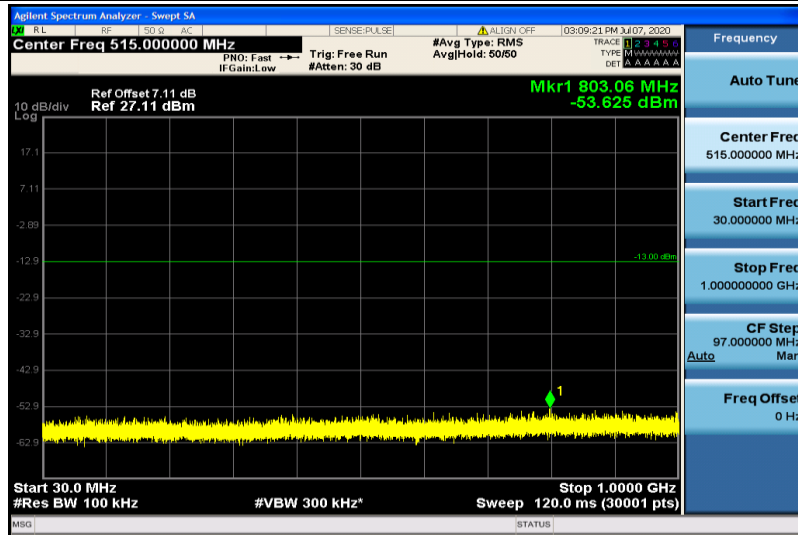

Band4-3MHz-16QAM-20385-1RB#0-1000~26000MHz

Band4-5MHz-QPSK-19975-1RB#0-30~1000MHz