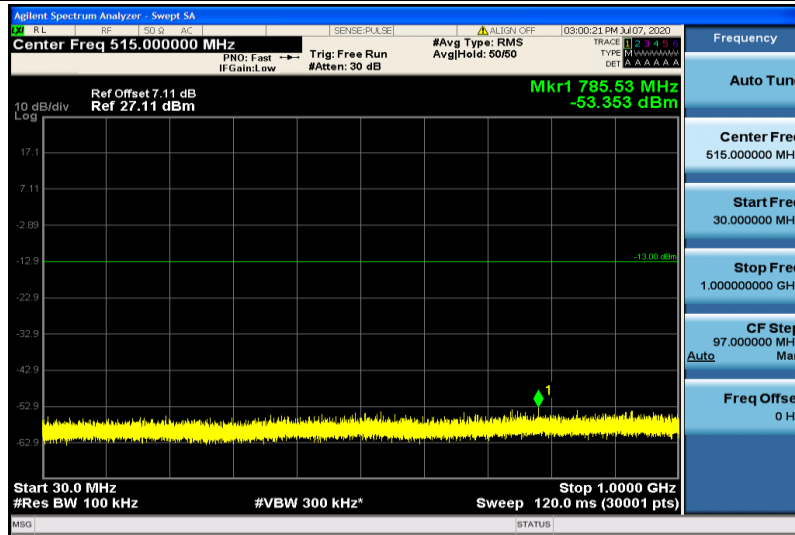

Band4-1.4MHz-16QAM-20393-1RB#0-1000~26000MHz

Band4-3MHz-QPSK-19965-1RB#0-30~1000MHz