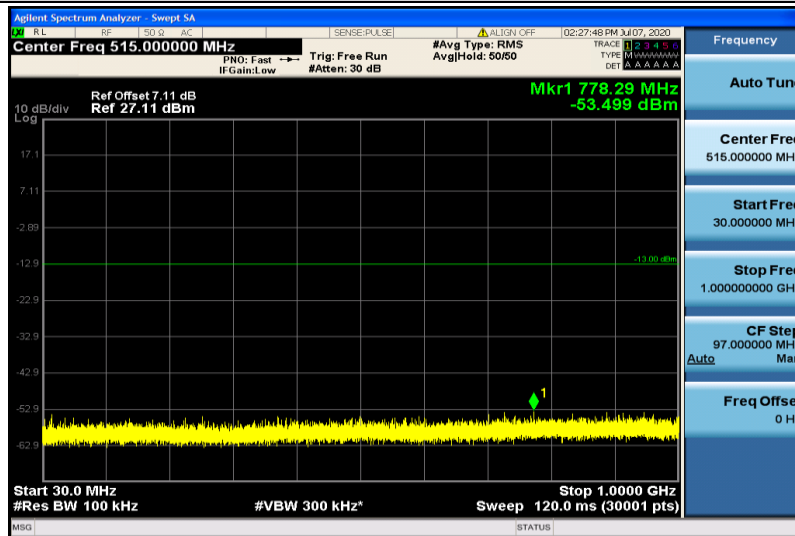

Band2-15MHz-QPSK-18675-1RB#0-30~1000MHz

Band2-15MHz-QPSK-18675-1RB#0-1000~26000MHz

Band2-15MHz-QPSK-18900-1RB#0-30~1000MHz

Band2-15MHz-QPSK-18900-1RB#0-1000~26000MHz

Band2-15MHz-QPSK-19125-1RB#0-30~1000MHz