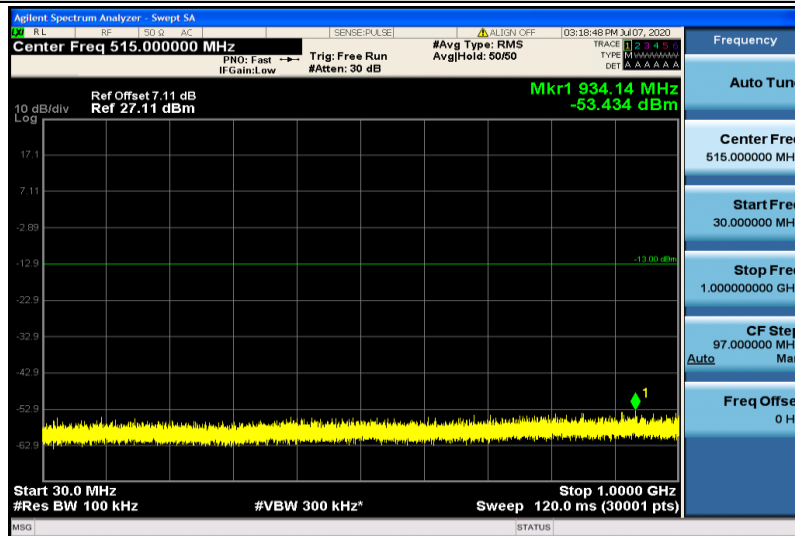

Band4-10MHz-QPSK-20175-1RB#0-1000~26000MHz

Band4-10MHz-QPSK-20350-1RB#0-30~1000MHz