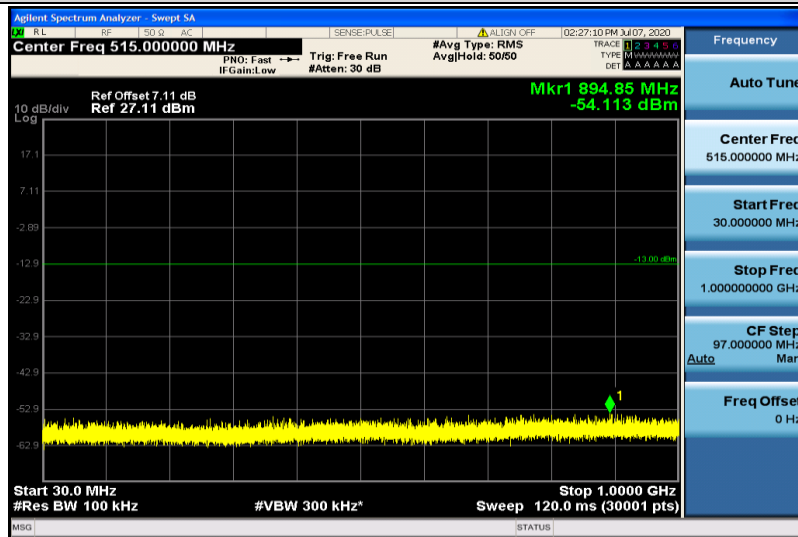

Band2-15MHz-16QAM-18675-1RB#0-1000~26000MHz

Band2-15MHz-16QAM-18900-1RB#0-30~1000MHz