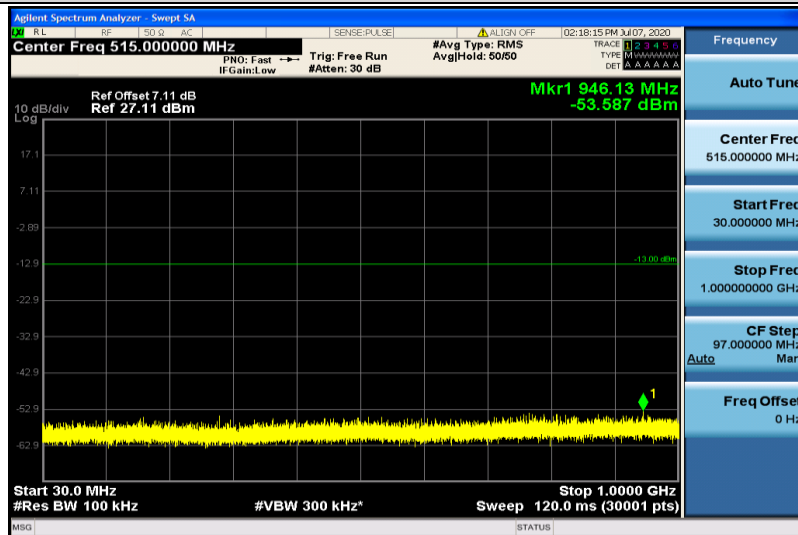

Band2-5MHz-16QAM-18900-1RB#0-1000~26000MHz

Band2-5MHz-16QAM-19175-1RB#0-30~1000MHz

Band2-5MHz-16QAM-19175-1RB#0-1000~26000MHz

Band2-10MHz-QPSK-18650-1RB#0-30~1000MHz

Band2-10MHz-QPSK-18650-1RB#0-1000~26000MHz