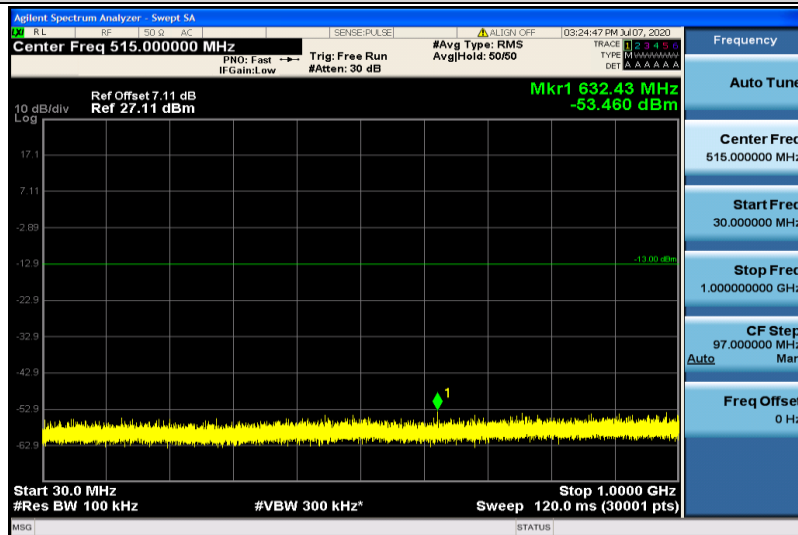

Band4-15MHz-QPSK-20025-1RB#0-1000~26000MHz

Band4-15MHz-QPSK-20175-1RB#0-30~1000MHz