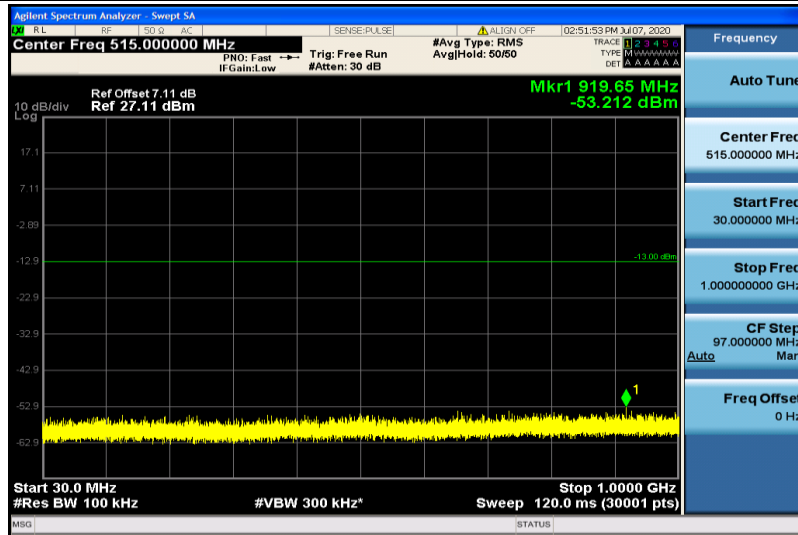

Band2-20MHz-16QAM-18900-1RB#0-30~1000MHz

Band2-20MHz-16QAM-18900-1RB#0-1000~26000MHz

Band2-20MHz-16QAM-19100-1RB#0-30~1000MHz

Band2-20MHz-16QAM-19100-1RB#0-1000~26000MHz

Band4-1.4MHz-QPSK-19957-1RB#0-30~1000MHz