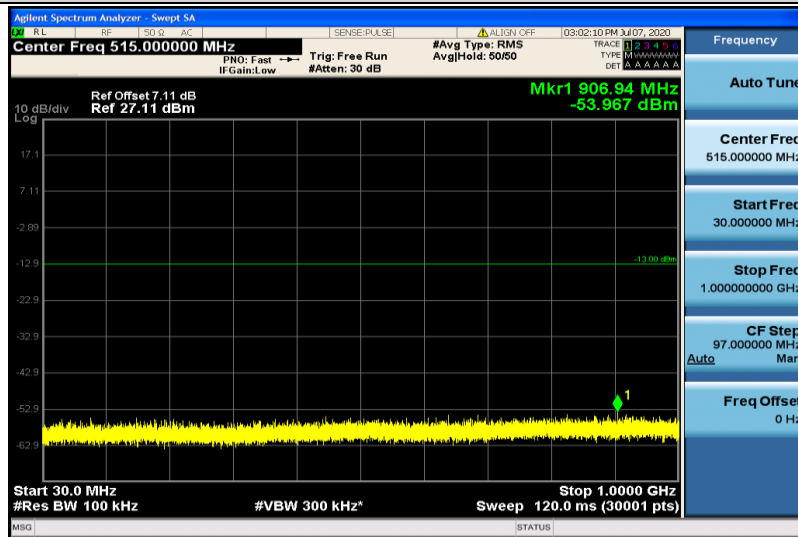

Band4-3MHz-QPSK-20385-1RB#0-30~1000MHz

Band4-3MHz-QPSK-20385-1RB#0-1000~26000MHz

Band4-3MHz-16QAM-19965-1RB#0-30~1000MHz

Band4-3MHz-16QAM-19965-1RB#0-1000~26000MHz

Band4-3MHz-16QAM-20175-1RB#0-30~1000MHz

Band4-3MHz-16QAM-20175-1RB#0-1000~26000MHz