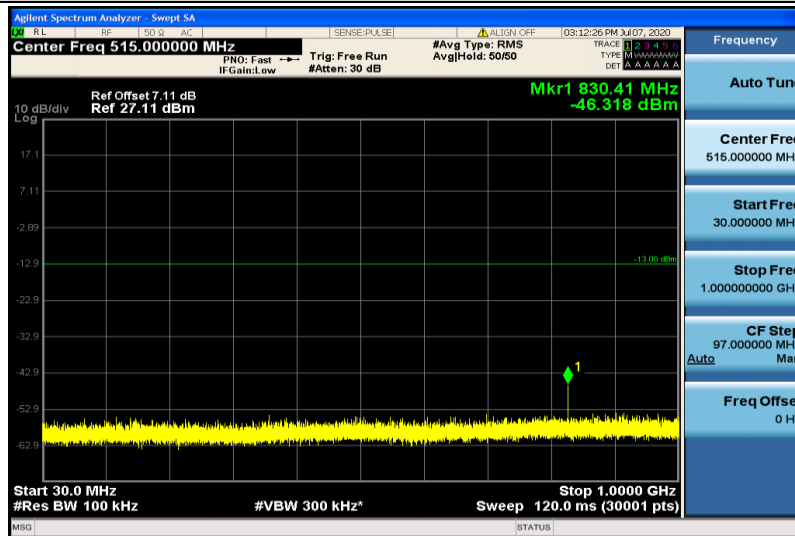

Band4-5MHz-QPSK-20375-1RB#0-30~1000MHz

Band4-5MHz-QPSK-20375-1RB#0-1000~26000MHz

Band4-5MHz-16QAM-19975-1RB#0-30~1000MHz

Band4-5MHz-16QAM-19975-1RB#0-1000~26000MHz

Band4-5MHz-16QAM-20175-1RB#0-30~1000MHz

Band4-5MHz-16QAM-20175-1RB#0-1000~26000MHz