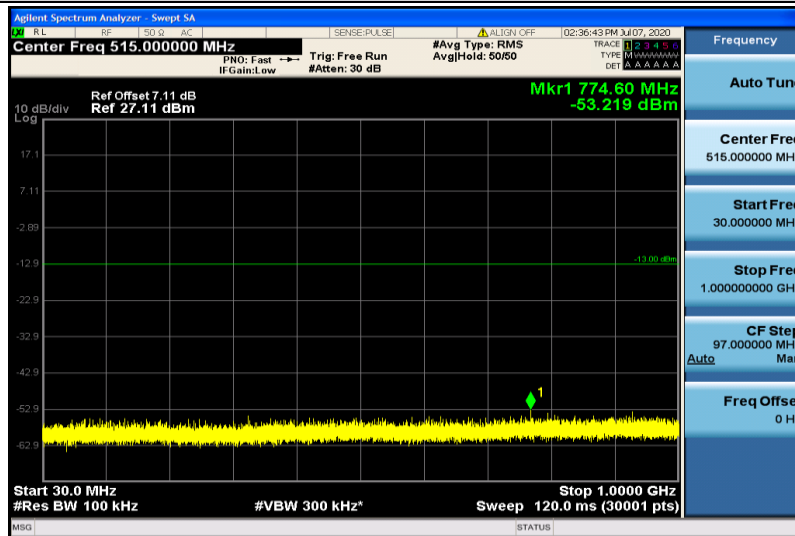

Band2-20MHz-QPSK-18900-1RB#0-1000~26000MHz

Band2-20MHz-QPSK-19100-1RB#0-30~1000MHz