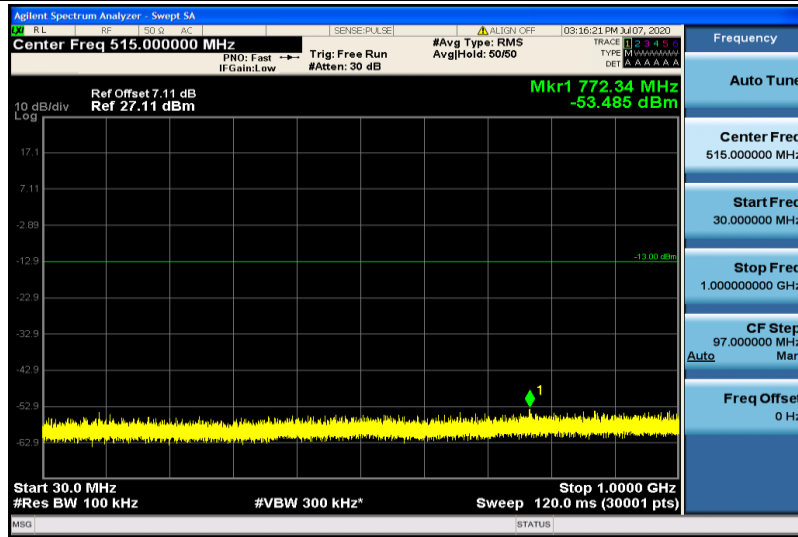

Band4-5MHz-16QAM-20375-1RB#0-1000~26000MHz

Band4-10MHz-QPSK-20000-1RB#0-30~1000MHz