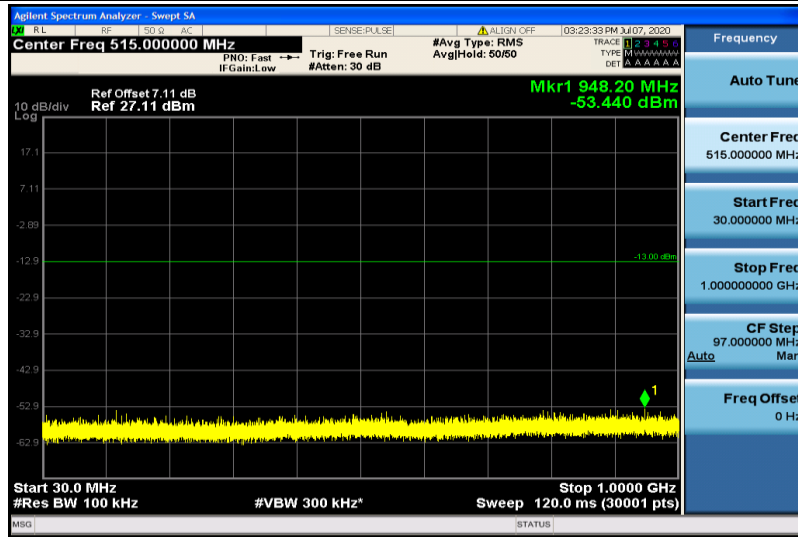

Band4-10MHz-16QAM-20175-1RB#0-30~1000MHz

Band4-10MHz-16QAM-20175-1RB#0-1000~26000MHz

Band4-10MHz-16QAM-20350-1RB#0-30~1000MHz

Band4-10MHz-16QAM-20350-1RB#0-1000~26000MHz

Band4-15MHz-QPSK-20025-1RB#0-30~1000MHz