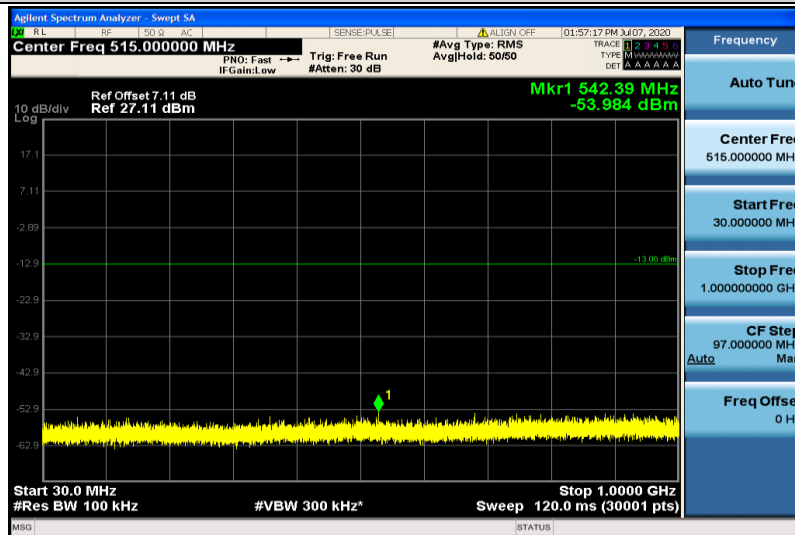

Band2-3MHz-QPSK-18900-1RB#0-1000~26000MHz

Band2-3MHz-QPSK-19185-1RB#0-30~1000MHz

Band2-3MHz-QPSK-19185-1RB#0-1000~26000MHz

Band2-3MHz-16QAM-18615-1RB#0-30~1000MHz

Band2-3MHz-16QAM-18615-1RB#0-1000~26000MHz