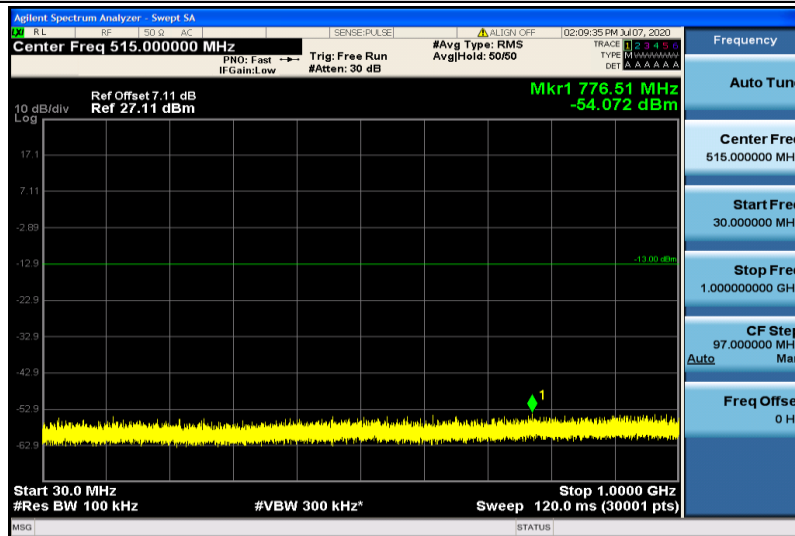

Band2-5MHz-QPSK-19175-1RB#0-30~100MHz