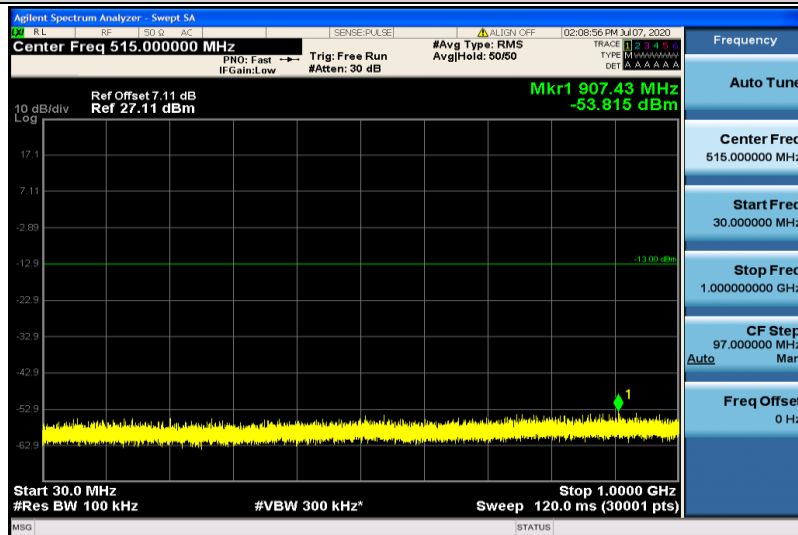

Band2-5MHz-16QAM-18900-1RB#0-30~1000MHz