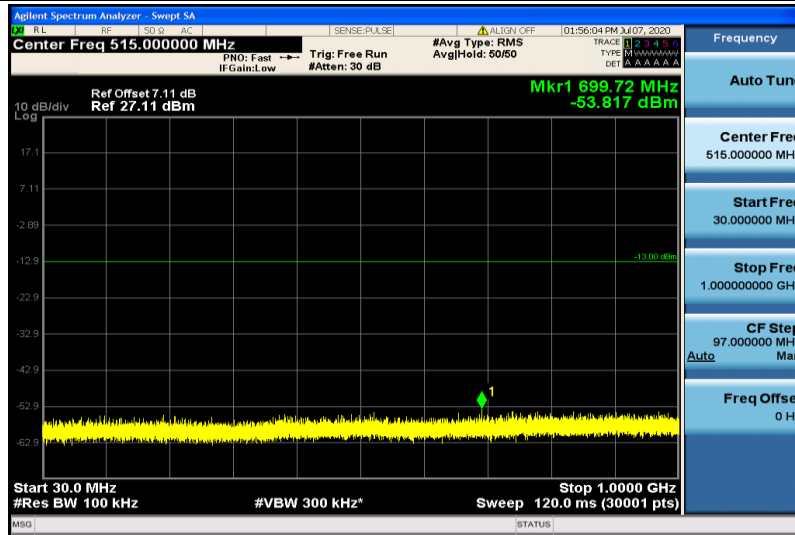

Band2-3MHz-16QAM-18615-1RB#0-30~1000MHz