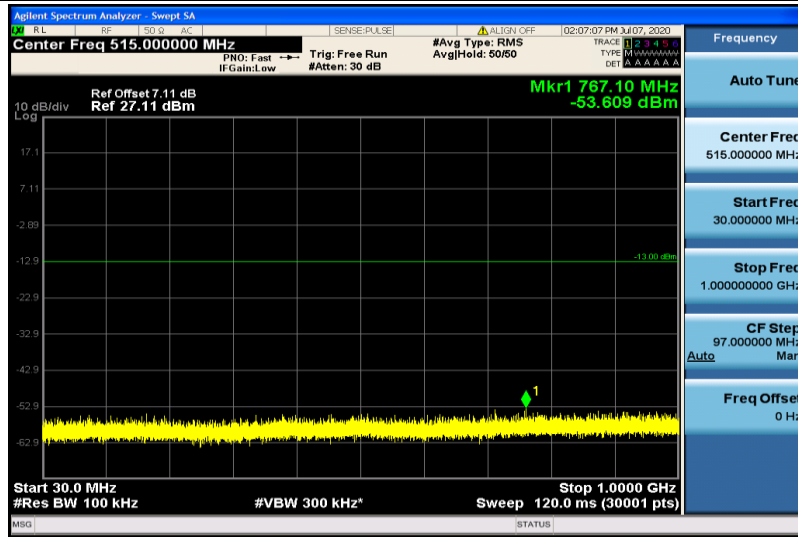

Band2-3MHz-16QAM-18900-1RB#0-30~1000MHz

Band2-3MHz-16QAM-18900-1RB#0-1000~26000MHz

Band2-3MHz-16QAM-19185-1RB#0-30~1000MHz

Band2-3MHz-16QAM-19185-1RB#0-1000~26000MHz

Band2-5MHz-QPSK-18625-1RB#0-30~1000MHz