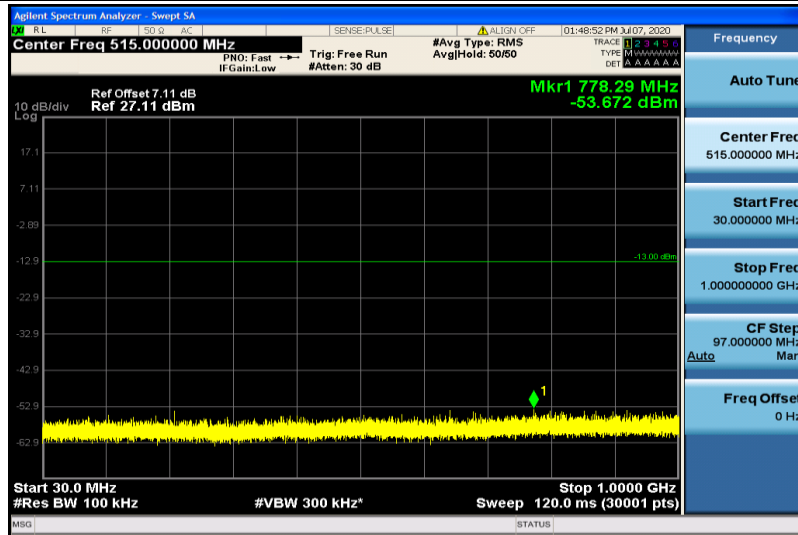

Band2-1.4MHz-16QAM-18607-1RB#0-30~1000MHz