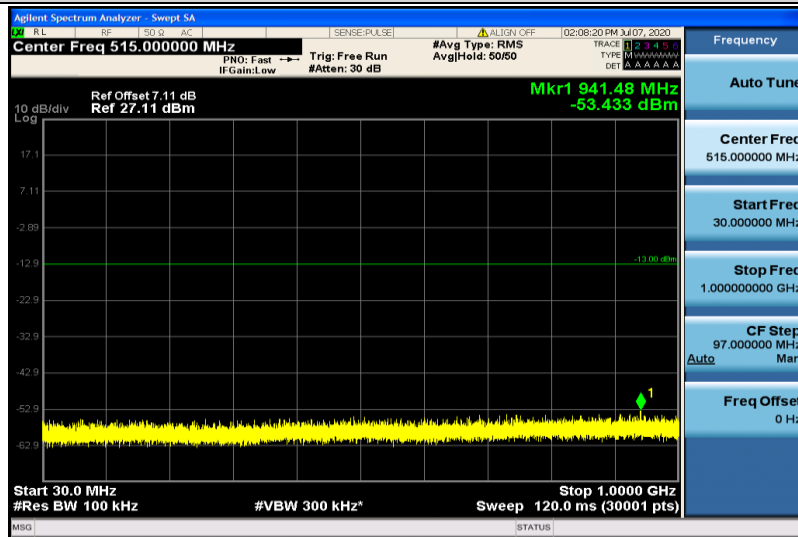

Band2-5MHz-QPSK-18900-1RB#0-30~1000MHz