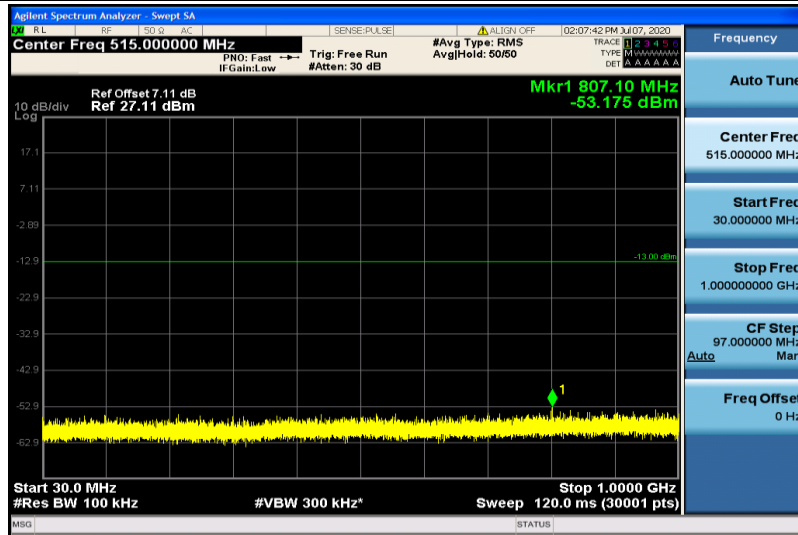

Band2-5MHz-QPSK-18625-1RB#0-1000~26000MHz

Band2-5MHz-QPSK-18900-1RB#0-30~1000MHz

Band2-5MHz-QPSK-18900-1RB#0-1000~26000MHz

Band2-5MHz-QPSK-19175-1RB#0-30~100MHz

Band2-5MHz-QPSK-19175-1RB#0-1000~26000MHz

Band2-5MHz-16QAM-18625-1RB#0-30~1000MHz