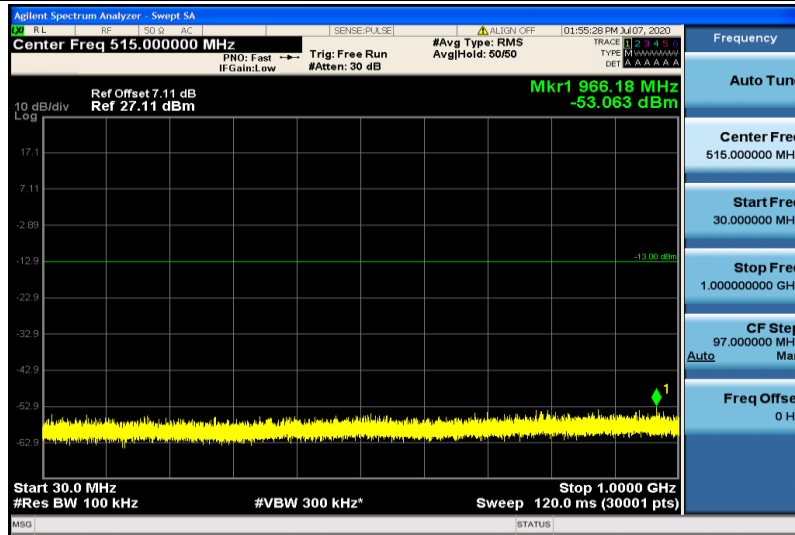

Band2-3MHz-QPSK-18615-1RB#0-30~1000MHz