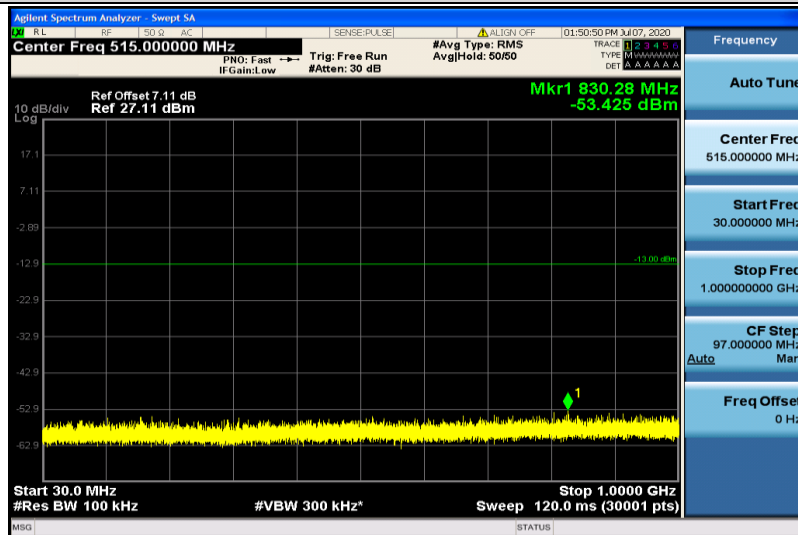

Band2-1.4MHz-16QAM-18900-1RB#0-30~1000MHz