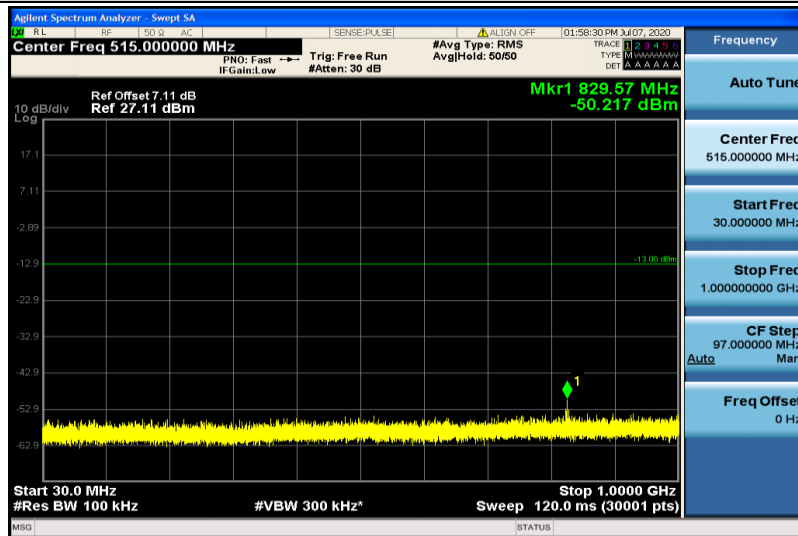

Band2-3MHz-16QAM-19185-1RB#0-30~1000MHz