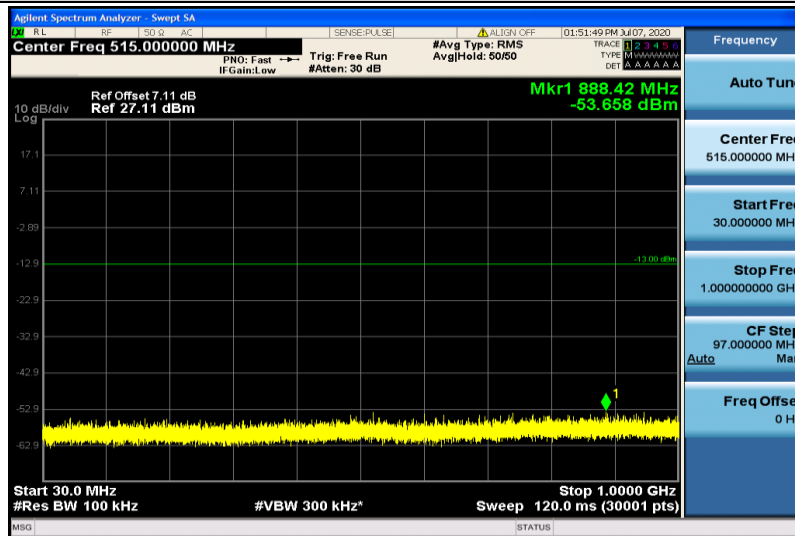

### Test Graphs

Band2-1.4MHz-QPSK-18607-1RB#0-30~1000MHz

Band2-1.4MHz-QPSK-18607-1RB#0-1000~26000MHz

Band2-1.4MHz-QPSK-18900-1RB#0-30~1000MHz

Band2-1.4MHz-QPSK-18900-1RB#0-1000~26000MHz

Band2-1.4MHz-QPSK-19193-1RB#0-30~1000MHz