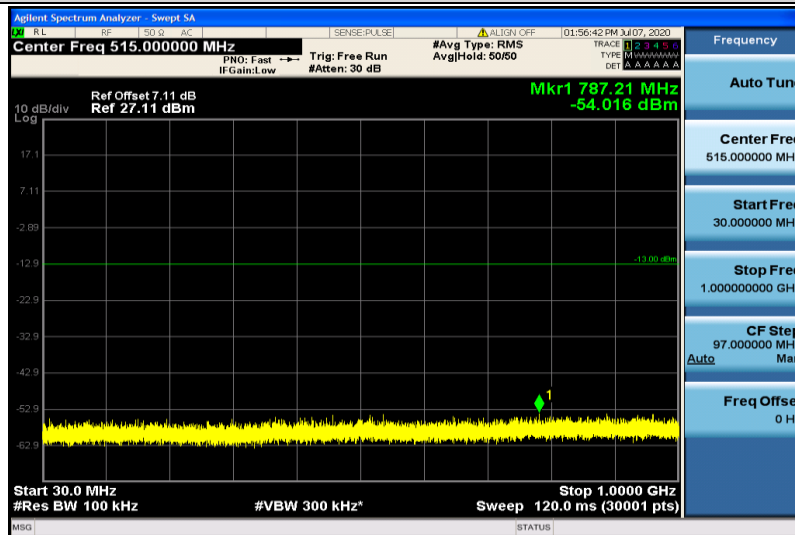

Band2-1.4MHz-16QAM-19193-1RB#0-30~1000MHz

Band2-1.4MHz-16QAM-19193-1RB#0-1000~26000MHz

Band2-3MHz-QPSK-18615-1RB#0-30~1000MHz

Band2-3MHz-QPSK-18615-1RB#0-1000~26000MHz

Band2-3MHz-QPSK-18900-1RB#0-30~1000MHz