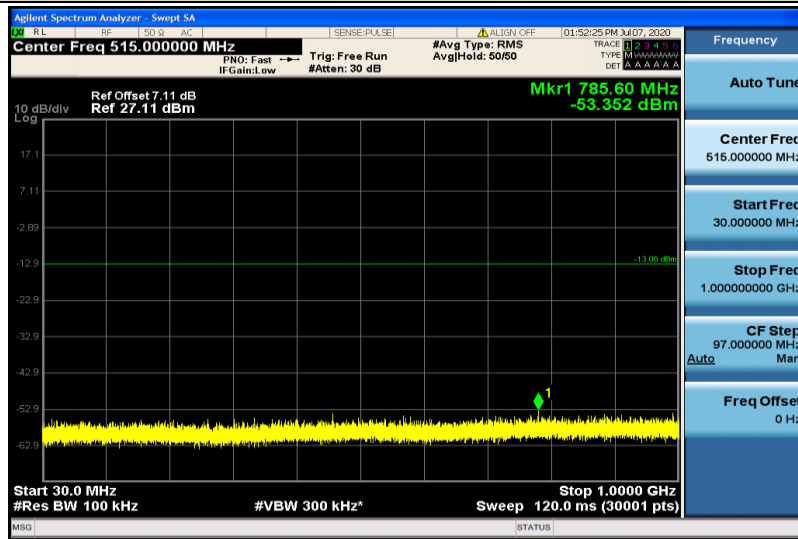

Band2-1.4MHz-QPSK-19193-1RB#0-1000~26000MHz

Band2-1.4MHz-16QAM-18607-1RB#0-30~1000MHz

Band2-1.4MHz-16QAM-18607-1RB#0-1000~26000MHz

Band2-1.4MHz-16QAM-18900-1RB#0-30~1000MHz

Band2-1.4MHz-16QAM-18900-1RB#0-1000~26000MHz