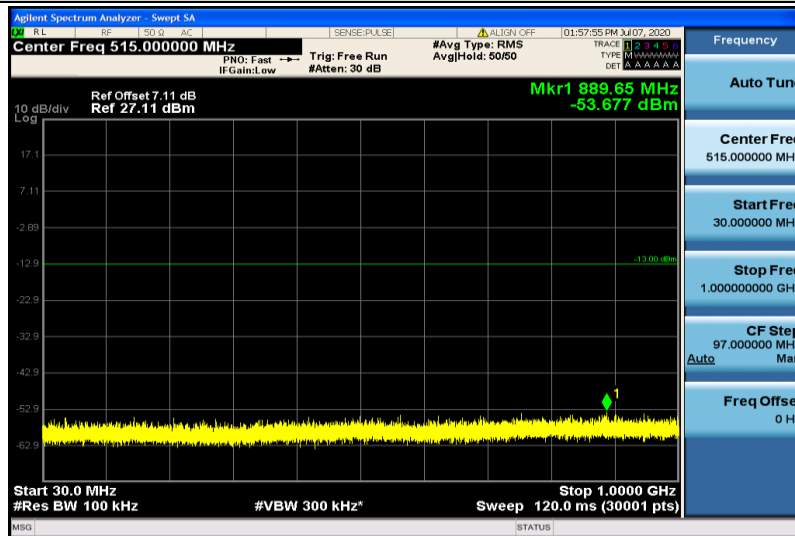

Band2-3MHz-QPSK-19185-1RB#0-30~1000MHz