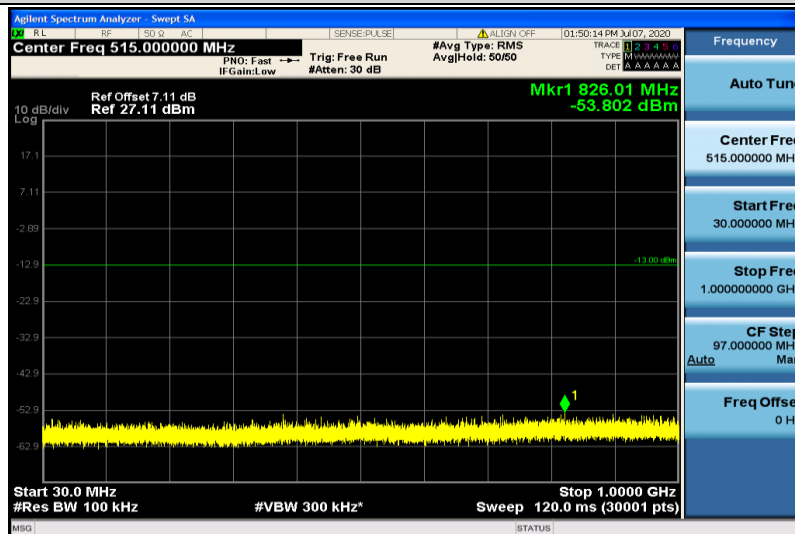

Band2-1.4MHz-QPSK-18900-1RB#0-30~1000MHz