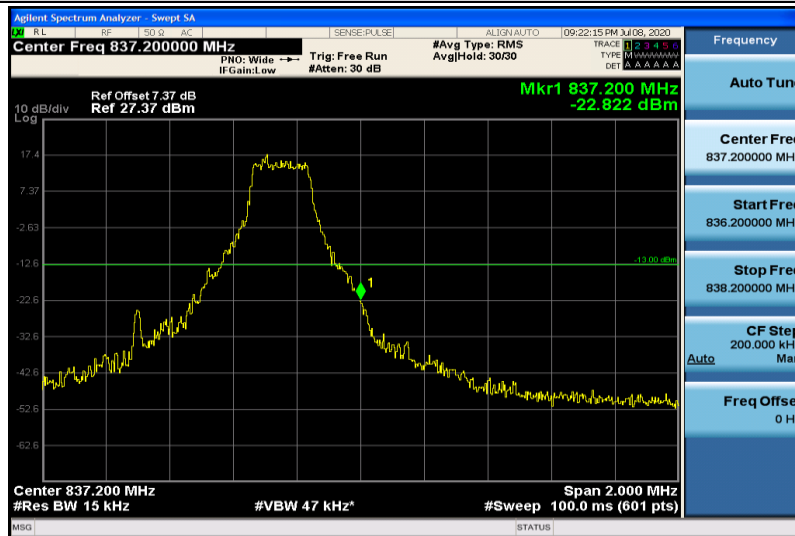

Band25-20MHz-QPSK-26590-100RB#0

Band25-20MHz-16QAM-26140-1RB#0

Band25-20MHz-16QAM-26140-100RB#0

Band25-20MHz-16QAM-26590-1RB#99

Band25-20MHz-16QAM-26590-100RB#0

Band26-1.4MHz-QPSK-26797-1RB#0

Band26-1.4MHz-QPSK-26797-6RB#0