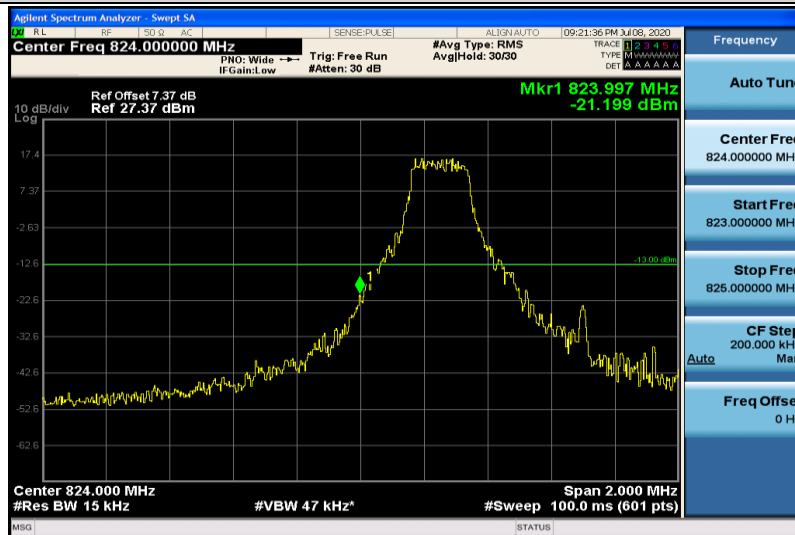

Band25-20MHz-QPSK-26590-100RB#0

Band25-20MHz-16QAM-26140-1RB#0

Band25-20MHz-16QAM-26140-100RB#0

Band25-20MHz-16QAM-26590-1RB#99

Band25-20MHz-16QAM-26590-100RB#0

Band26-1.4MHz-QPSK-26797-1RB#0

Band26-1.4MHz-QPSK-26797-6RB#0