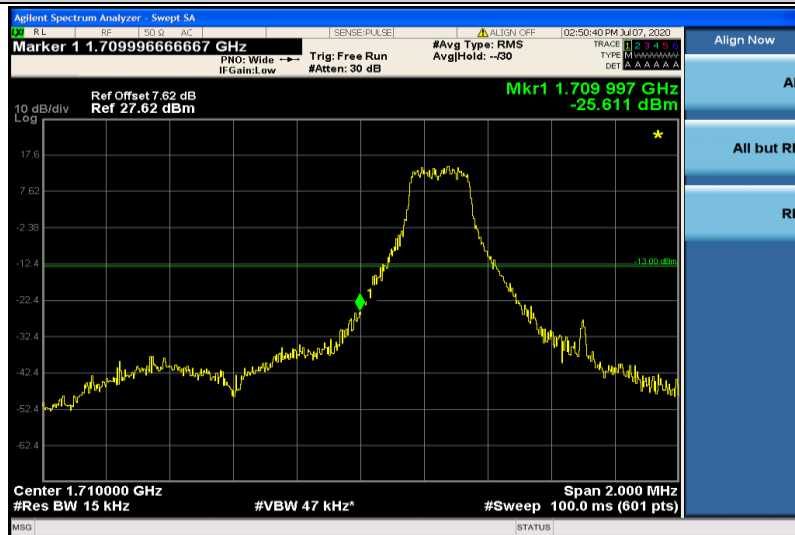

Band2-20MHz-16QAM-18700-100RB#0

Band2-20MHz-16QAM-19100-1RB#99

Band2-20MHz-16QAM-19100-100RB#0

Band4-1.4MHz-QPSK-19957-1RB#0

Band4-1.4MHz-QPSK-19957-6RB#0

Band4-1.4MHz-QPSK-20393-1RB#5

Band4-1.4MHz-QPSK-20393-6RB#0