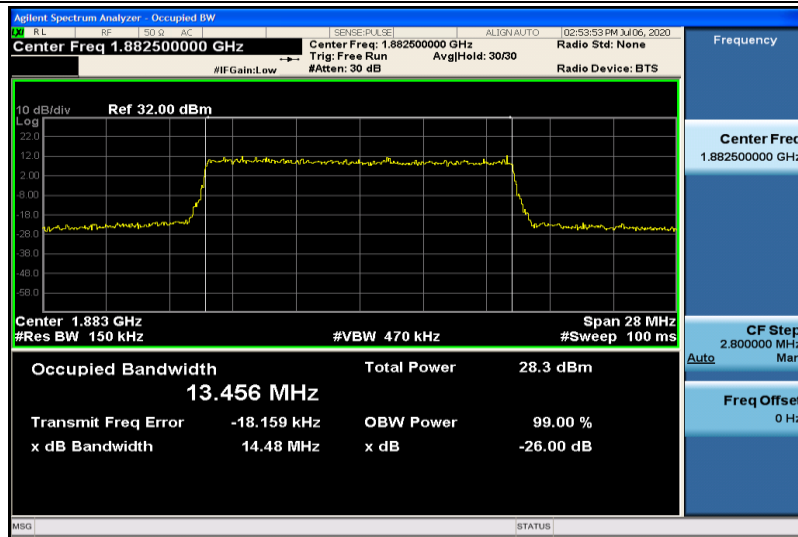

Band25-15MHz-16QAM-26365-75RB#0-13.456