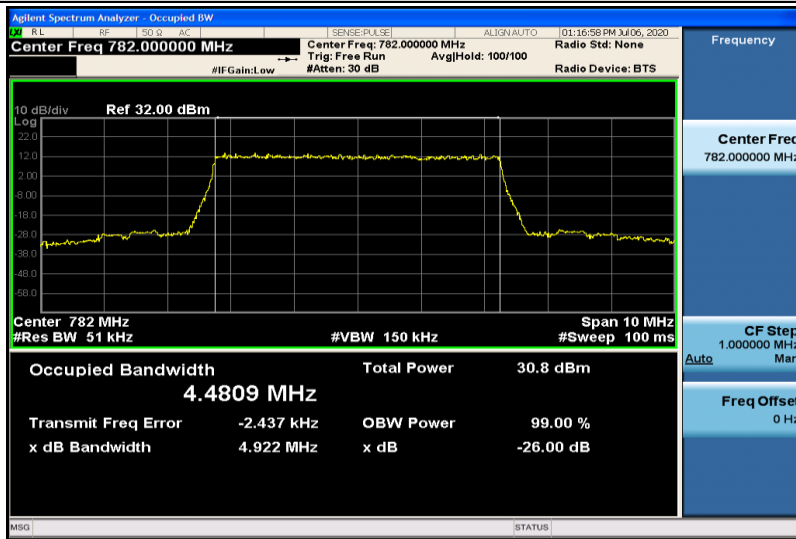

Band12-10MHz-16QAM-23060-50RB#0-8.9416

Band12-10MHz-16QAM-23095-50RB#0-8.9601

Band12-10MHz-16QAM-23130-50RB#0-8.9383

Band13-5MHz-QPSK-23205-25RB#0-4.4682

Band13-5MHz-QPSK-23230-25RB#0-4.4809

Band13-5MHz-QPSK-23255-25RB#0-4.4944