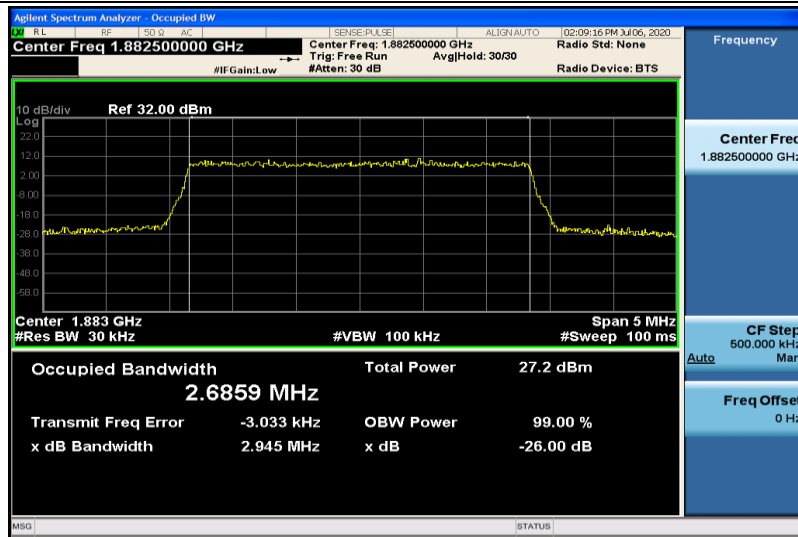

Band25-3MHz-16QAM-26365-15RB#0-2.6859