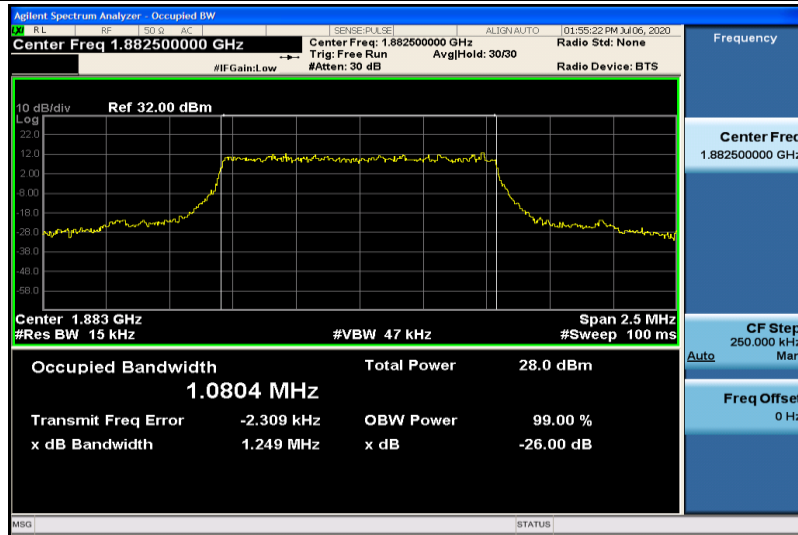

Band13-5MHz-16QAM-23205-25RB#0-4.4753

Band13-5MHz-16QAM-23230-25RB#0-4.4861

Band13-5MHz-16QAM-23255-25RB#0-4.4807

Band13-10MHz-QPSK-23230-50RB#0-8.9333

Band13-10MHz-16QAM-23230-50RB#0-8.9183

Band25-1.4MHz-QPSK-26047-6RB#0-1.0795