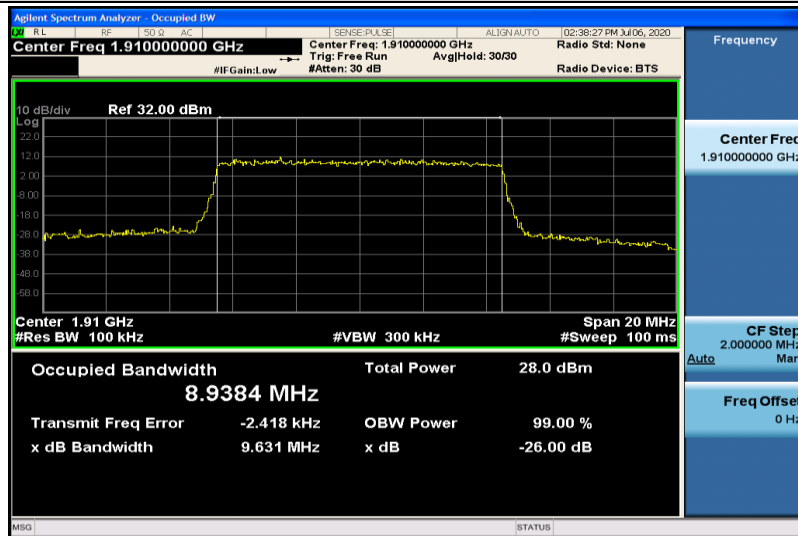

Band25-10MHz-QPSK-26365-50RB#0-8.9511

Band25-10MHz-QPSK-26640-50RB#0-8.9419

Band25-10MHz-16QAM-26090-50RB#0-8.9466

Band25-10MHz-16QAM-26365-50RB#0-8.9551

Band25-10MHz-16QAM-26640-50RB#0-8.9384

Band25-15MHz-QPSK-26115-75RB#0-13.458