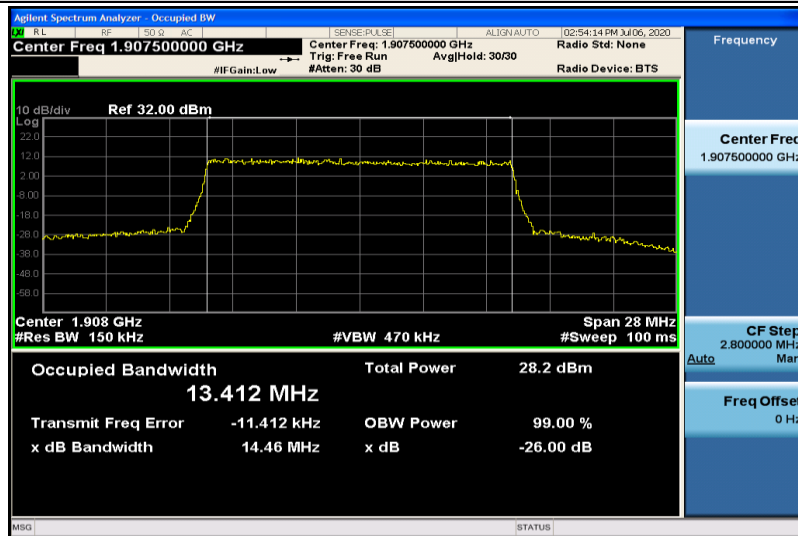

Band25-15MHz-QPSK-26365-75RB#0-13.439

Band25-15MHz-QPSK-26615-75RB#0-13.377

Band25-15MHz-16QAM-26115-75RB#0-13.422

Band25-15MHz-16QAM-26365-75RB#0-13.456

Band25-15MHz-16QAM-26615-75RB#0-13.412

Band25-20MHz-QPSK-26140-100RB#0-17.900