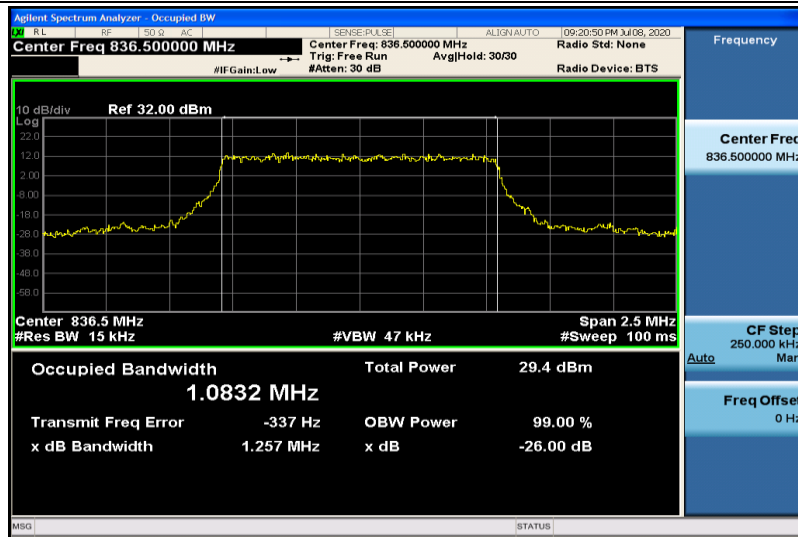

Band25-20MHz-QPSK-26365-100RB#0-17.900

Band25-20MHz-QPSK-26590-100RB#0-17.852

Band25-20MHz-16QAM-26140-100RB#0-17.872

Band25-20MHz-16QAM-26365-100RB#0-17.937

Band25-20MHz-16QAM-26590-100RB#0-17.853

Band26-1.4MHz-QPSK-26797-6RB#0-1.0792