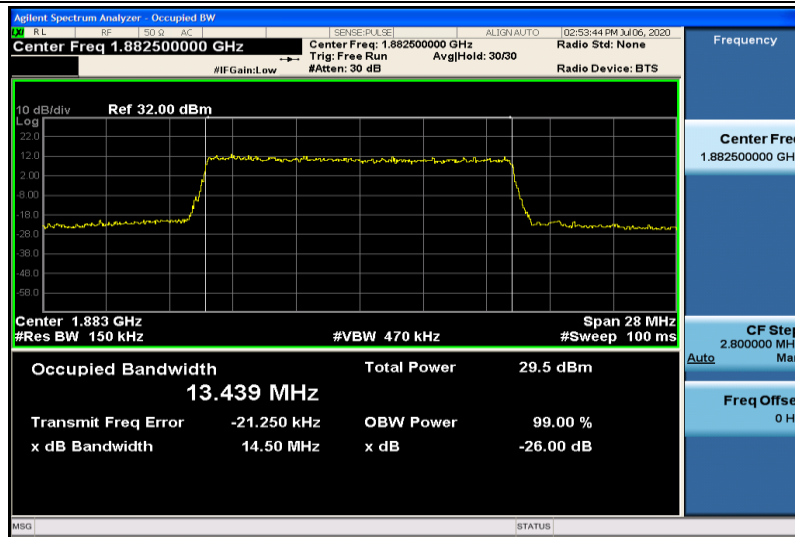

Band25-10MHz-QPSK-26365-50RB#0-8.9511

Band25-10MHz-QPSK-26640-50RB#0-8.9419

Band25-10MHz-16QAM-26090-50RB#0-8.9466

Band25-10MHz-16QAM-26365-50RB#0-8.9551

Band25-10MHz-16QAM-26640-50RB#0-8.9384

Band25-15MHz-QPSK-26115-75RB#0-13.458