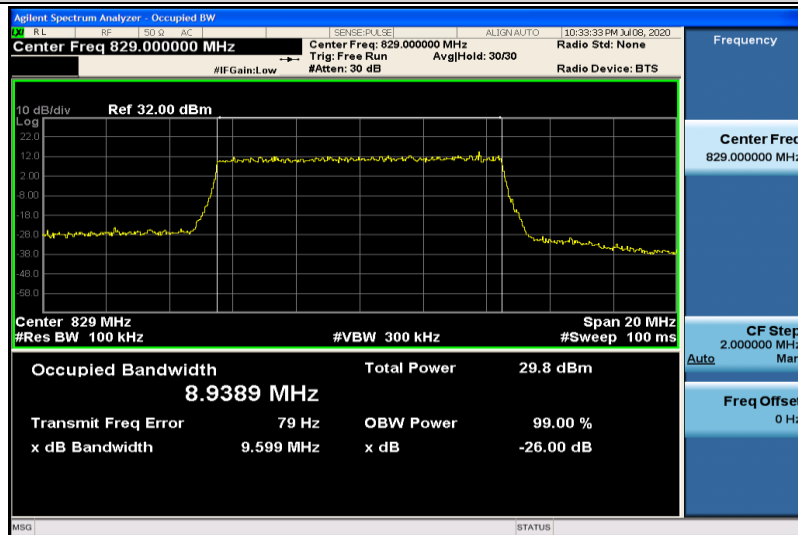

Band26-10MHz-16QAM-26840-50RB#0-8.9389