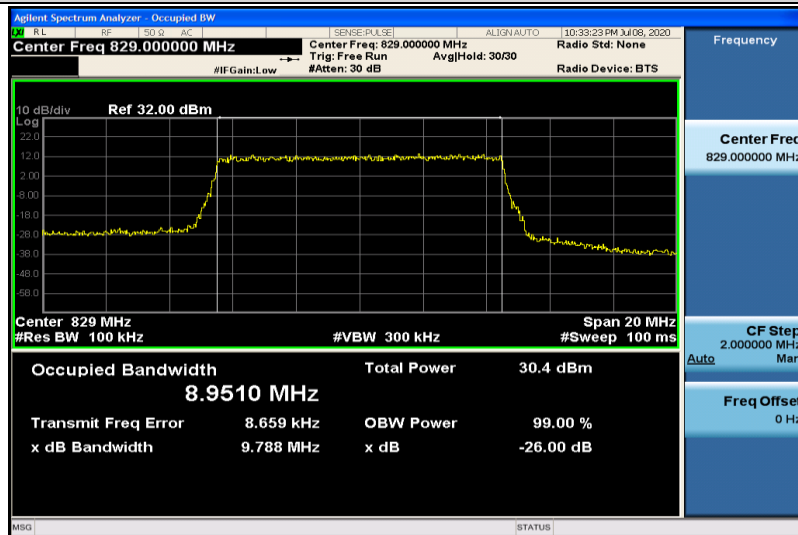

Band26-5MHz-QPSK-26915-25RB#0-4.4708

Band26-5MHz-QPSK-27015-25RB#0-4.4880

Band26-5MHz-16QAM-26815-25RB#0-4.4796

Band26-5MHz-16QAM-26915-25RB#0-4.4825

Band26-5MHz-16QAM-27015-25RB#0-4.4745

Band26-10MHz-QPSK-26840-50RB#0-8.9510