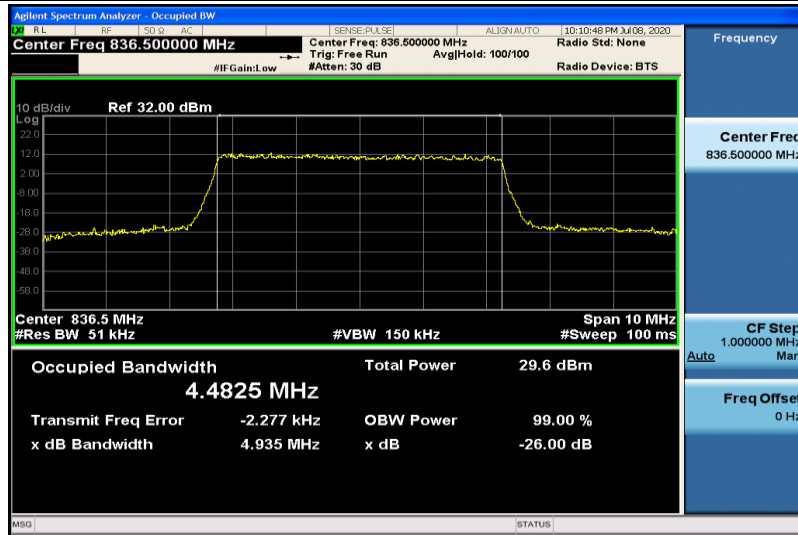

Band26-5MHz-16QAM-26915-25RB#0-4.4825