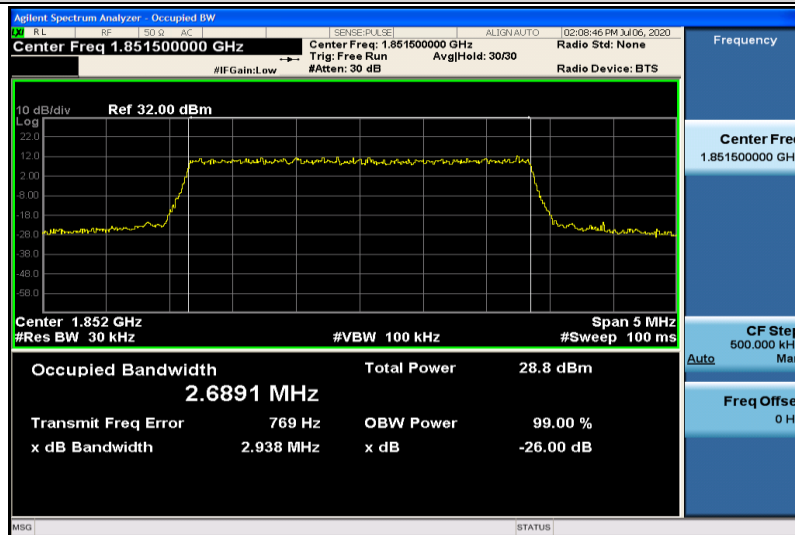

Band25-1.4MHz-QPSK-26365-6RB#0-1.0804

Band25-1.4MHz-QPSK-26683-6RB#0-1.0805

Band25-1.4MHz-16QAM-26047-6RB#0-1.0821

Band25-1.4MHz-16QAM-26365-6RB#0-1.0774

Band25-1.4MHz-16QAM-26683-6RB#0-1.0752

Band25-3MHz-QPSK-26055-15RB#0-2.6891