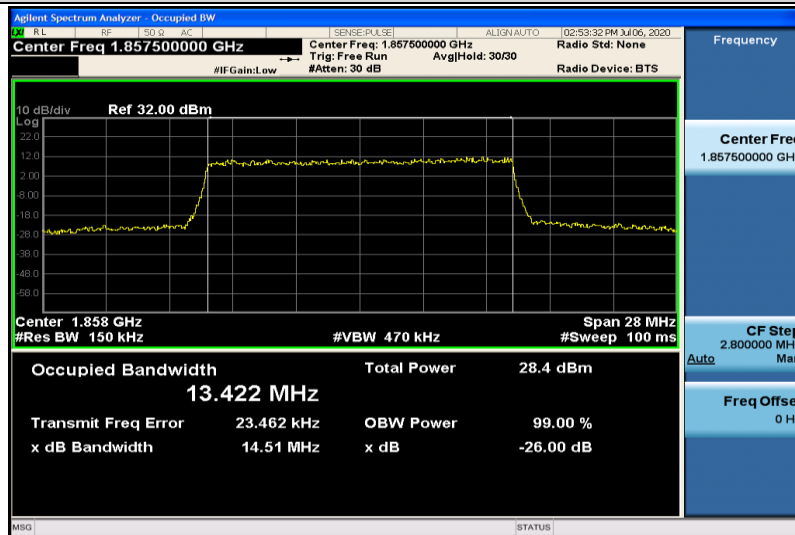

Band25-15MHz-16QAM-26115-75RB#0-13.422