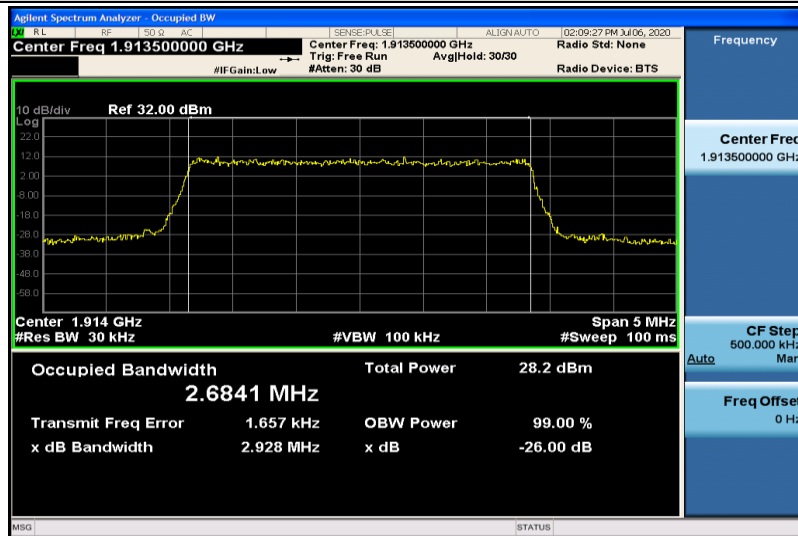

Band25-3MHz-QPSK-26675-15RB#0-2.6841