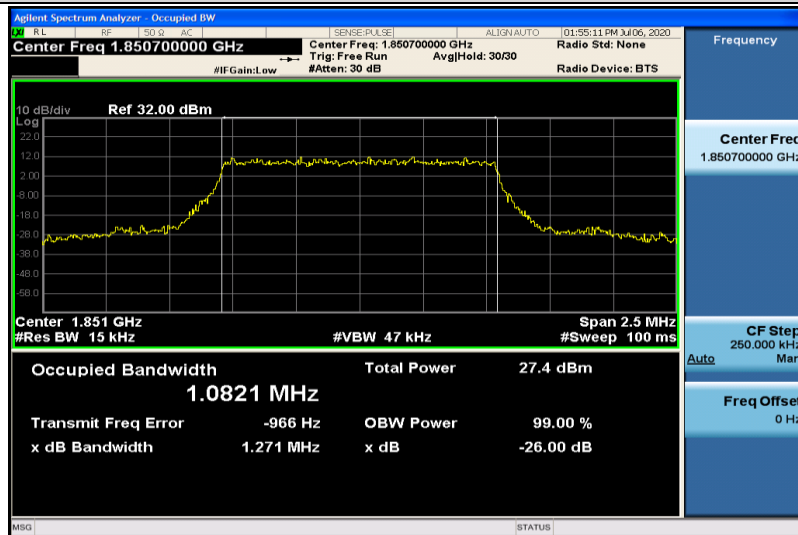

Band25-1.4MHz-16QAM-26047-6RB#0-1.0821