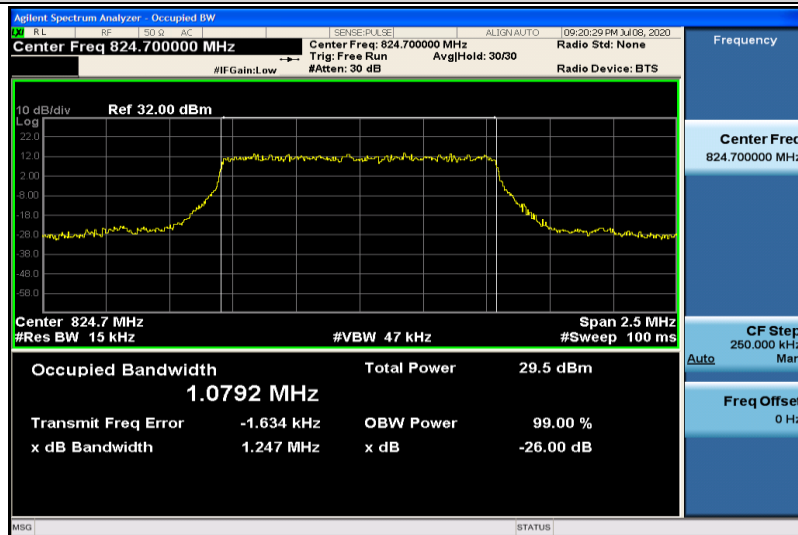

Band25-20MHz-QPSK-26365-100RB#0-17.900

Band25-20MHz-QPSK-26590-100RB#0-17.852

Band25-20MHz-16QAM-26140-100RB#0-17.872

Band25-20MHz-16QAM-26365-100RB#0-17.937

Band25-20MHz-16QAM-26590-100RB#0-17.853

Band26-1.4MHz-QPSK-26797-6RB#0-1.0792