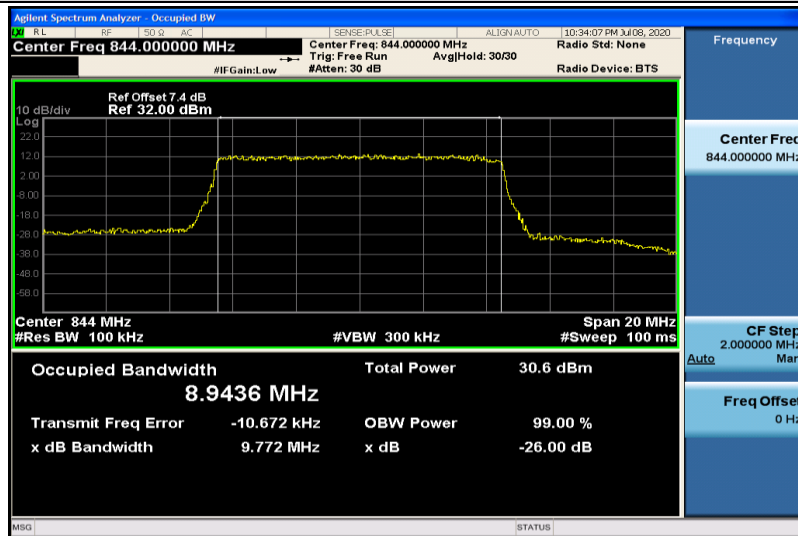

Band26-10MHz-QPSK-26990-50RB#0-8.9436