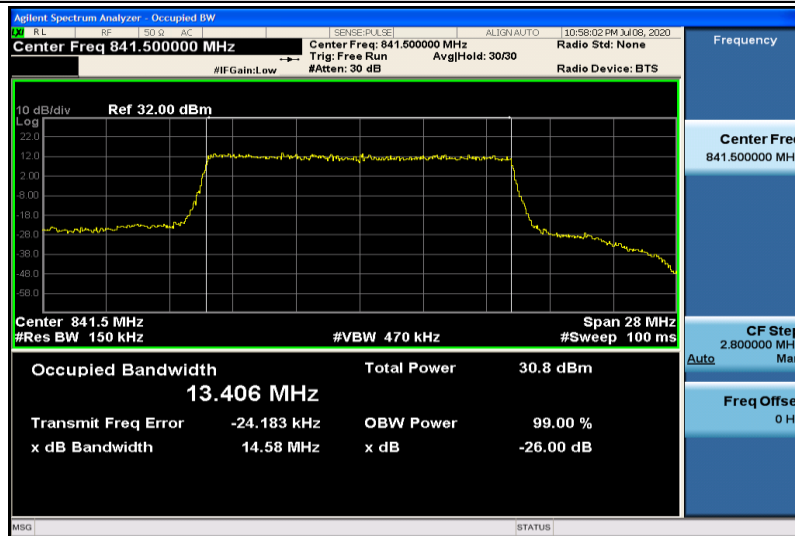

Band26-15MHz-QPSK-26965-75RB#0-13.406