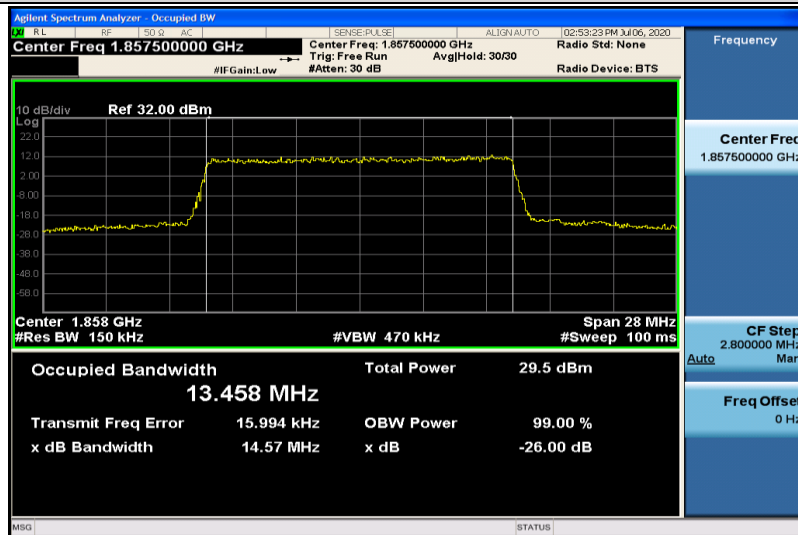

Band25-10MHz-QPSK-26365-50RB#0-8.9511

Band25-10MHz-QPSK-26640-50RB#0-8.9419

Band25-10MHz-16QAM-26090-50RB#0-8.9466

Band25-10MHz-16QAM-26365-50RB#0-8.9551

Band25-10MHz-16QAM-26640-50RB#0-8.9384

Band25-15MHz-QPSK-26115-75RB#0-13.458