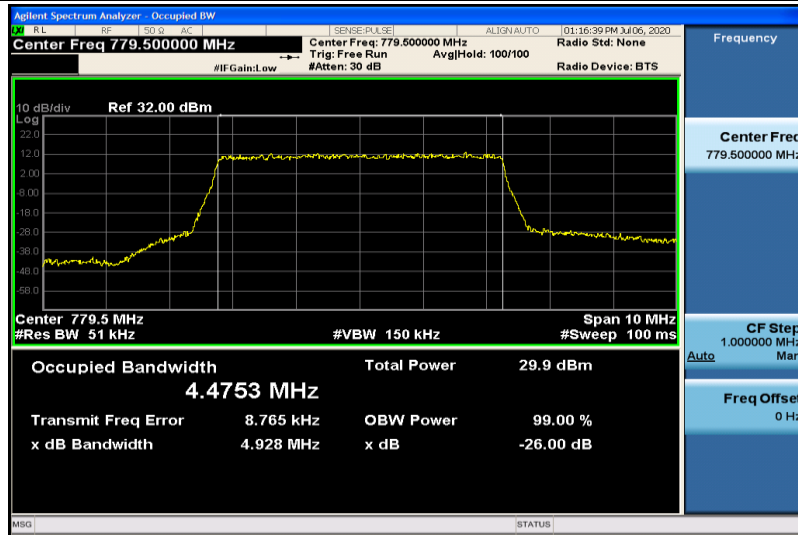

Band12-10MHz-16QAM-23060-50RB#0-8.9416

Band12-10MHz-16QAM-23095-50RB#0-8.9601

Band12-10MHz-16QAM-23130-50RB#0-8.9383

Band13-5MHz-QPSK-23205-25RB#0-4.4682

Band13-5MHz-QPSK-23230-25RB#0-4.4809

Band13-5MHz-QPSK-23255-25RB#0-4.4944