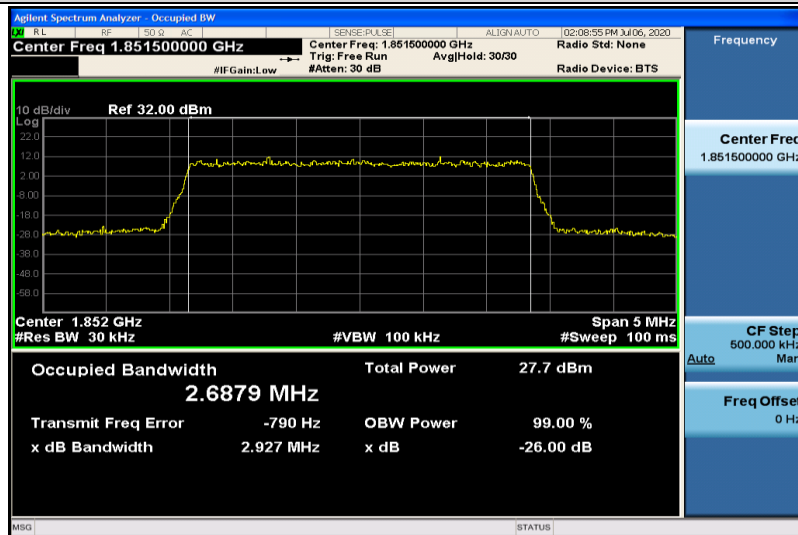

Band25-3MHz-16QAM-26055-15RB#0-2.6879