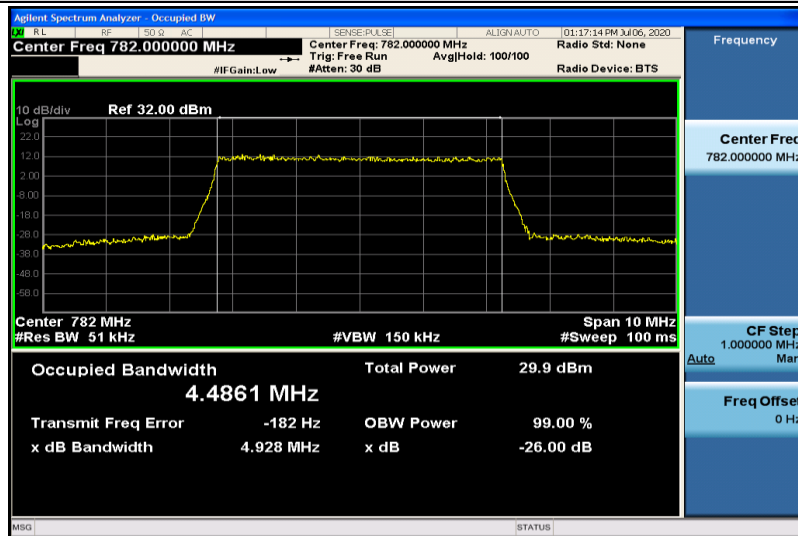

Band13-5MHz-16QAM-23230-25RB#0-4.4861