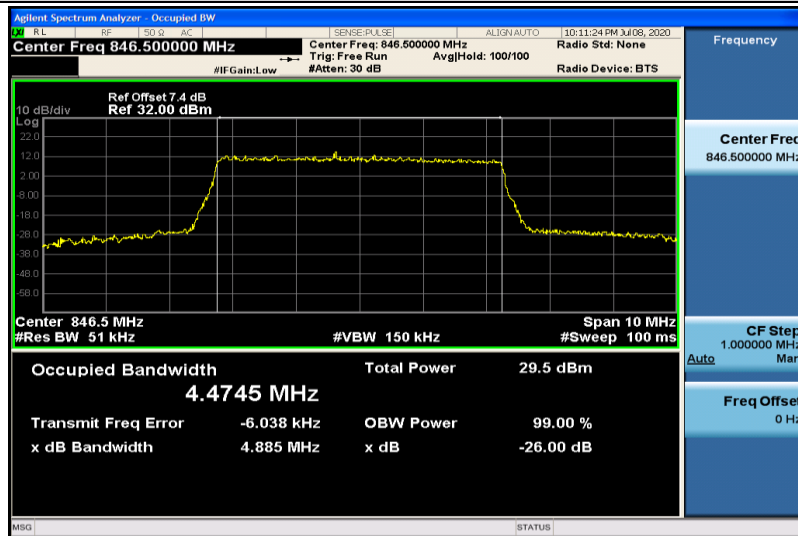

Band26-5MHz-QPSK-26915-25RB#0-4.4708

Band26-5MHz-QPSK-27015-25RB#0-4.4880

Band26-5MHz-16QAM-26815-25RB#0-4.4796

Band26-5MHz-16QAM-26915-25RB#0-4.4825

Band26-5MHz-16QAM-27015-25RB#0-4.4745

Band26-10MHz-QPSK-26840-50RB#0-8.9510