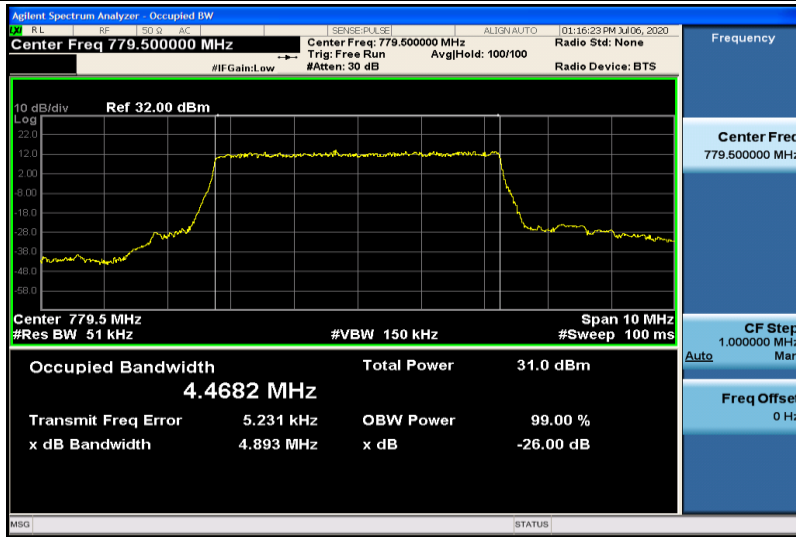

Band12-10MHz-16QAM-23060-50RB#0-8.9416

Band12-10MHz-16QAM-23095-50RB#0-8.9601

Band12-10MHz-16QAM-23130-50RB#0-8.9383

Band13-5MHz-QPSK-23205-25RB#0-4.4682

Band13-5MHz-QPSK-23230-25RB#0-4.4809

Band13-5MHz-QPSK-23255-25RB#0-4.4944