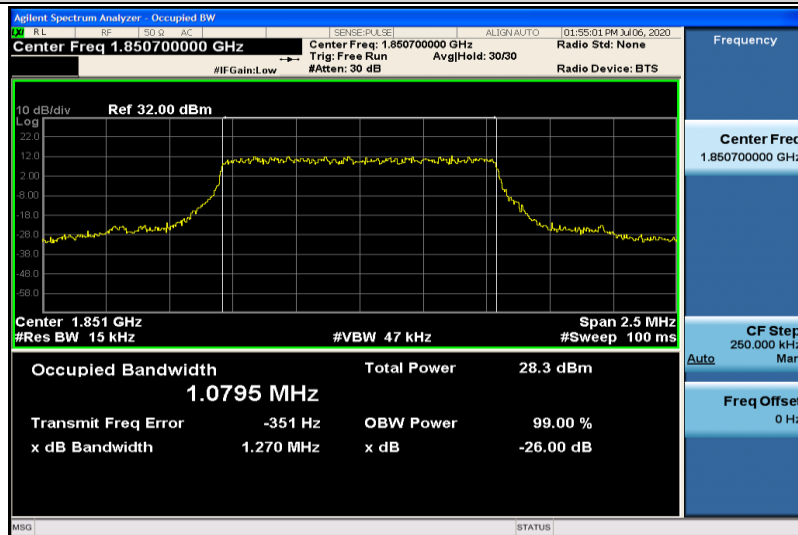

Band13-5MHz-16QAM-23205-25RB#0-4.4753

Band13-5MHz-16QAM-23230-25RB#0-4.4861

Band13-5MHz-16QAM-23255-25RB#0-4.4807

Band13-10MHz-QPSK-23230-50RB#0-8.9333

Band13-10MHz-16QAM-23230-50RB#0-8.9183

Band25-1.4MHz-QPSK-26047-6RB#0-1.0795