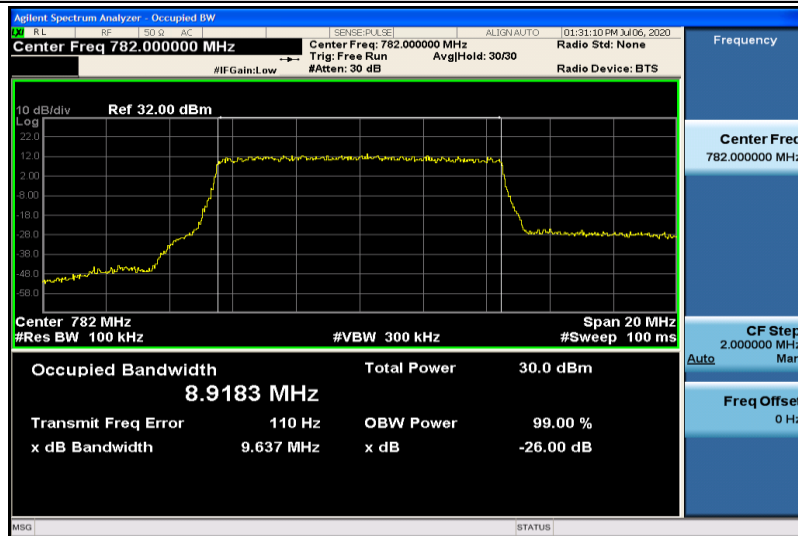

Band13-5MHz-16QAM-23205-25RB#0-4.4753

Band13-5MHz-16QAM-23230-25RB#0-4.4861

Band13-5MHz-16QAM-23255-25RB#0-4.4807

Band13-10MHz-QPSK-23230-50RB#0-8.9333

Band13-10MHz-16QAM-23230-50RB#0-8.9183

Band25-1.4MHz-QPSK-26047-6RB#0-1.0795