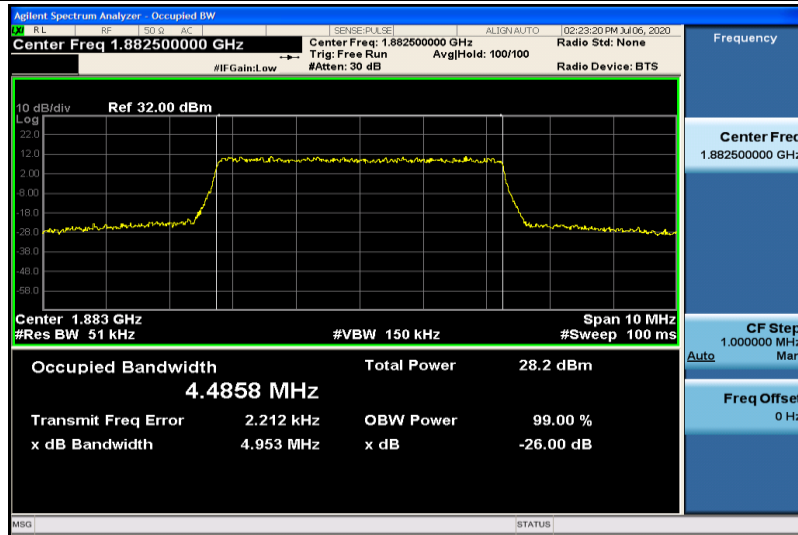

Band25-5MHz-16QAM-26365-25RB#0-4.4858