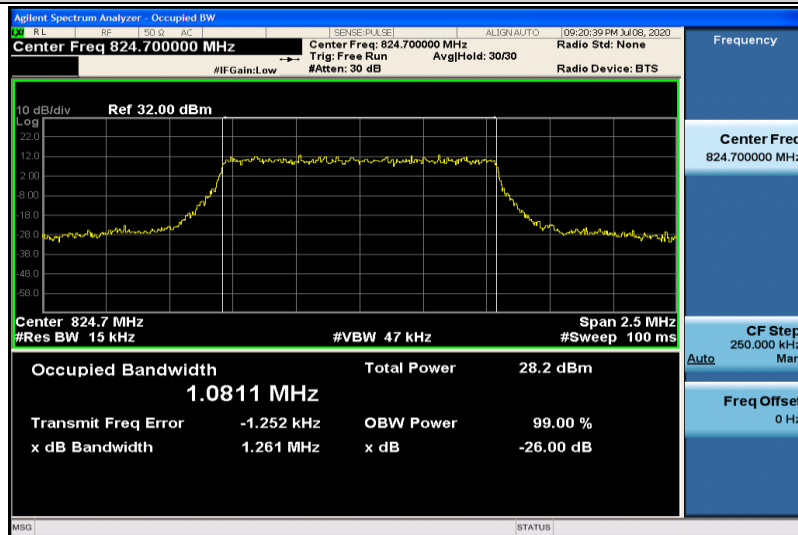

Band26-1.4MHz-16QAM-26797-6RB#0-1.0811