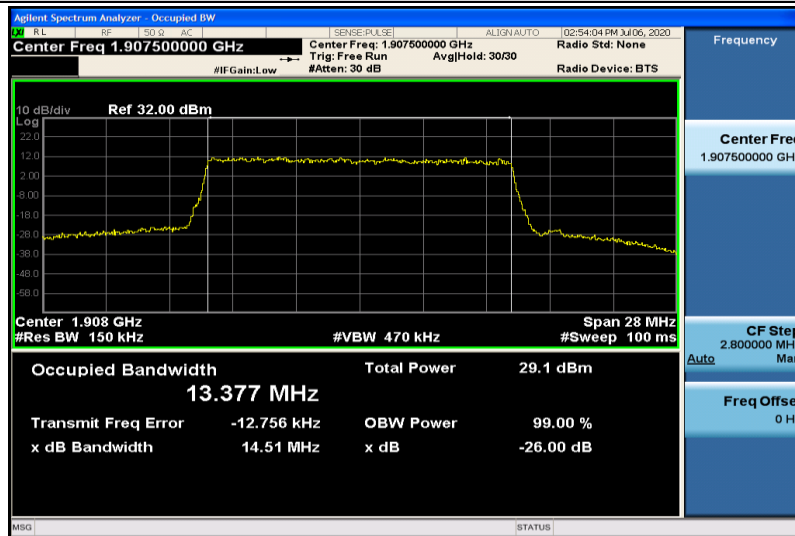

Band25-15MHz-QPSK-26615-75RB#0-13.377