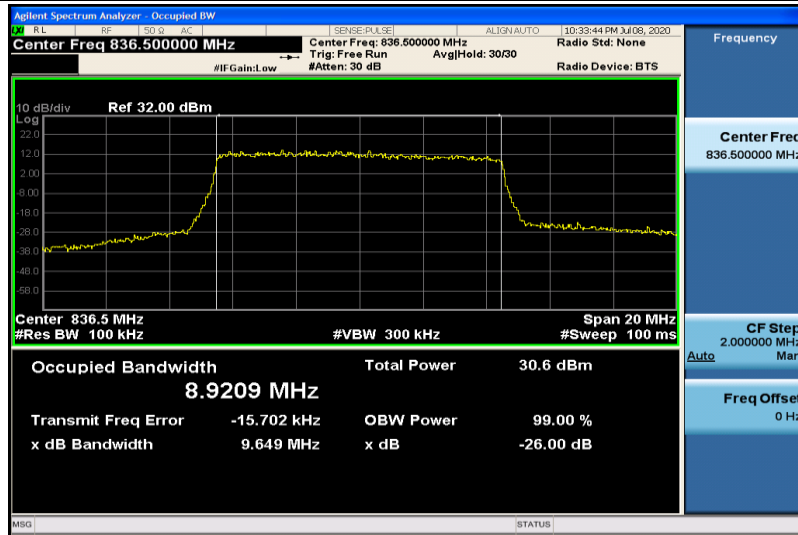

Band26-5MHz-QPSK-26915-25RB#0-4.4708

Band26-5MHz-QPSK-27015-25RB#0-4.4880

Band26-5MHz-16QAM-26815-25RB#0-4.4796

Band26-5MHz-16QAM-26915-25RB#0-4.4825

Band26-5MHz-16QAM-27015-25RB#0-4.4745

Band26-10MHz-QPSK-26840-50RB#0-8.9510