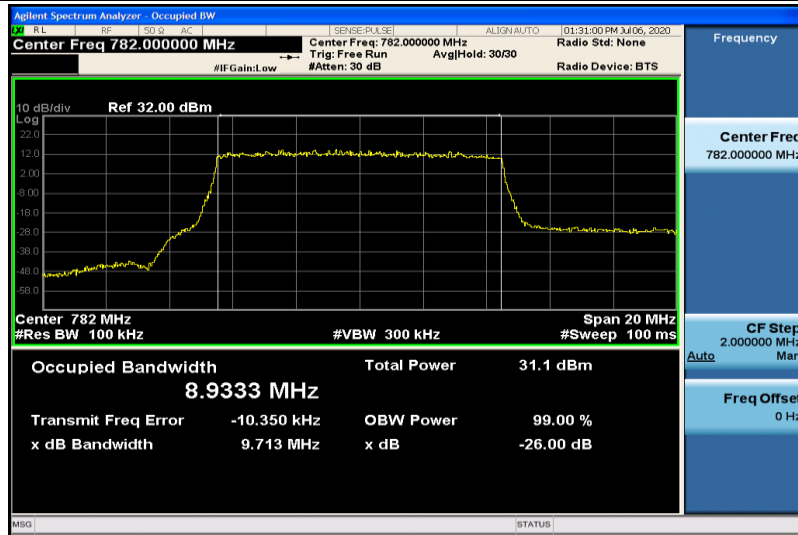

Band13-10MHz-QPSK-23230-50RB#0-8.9333