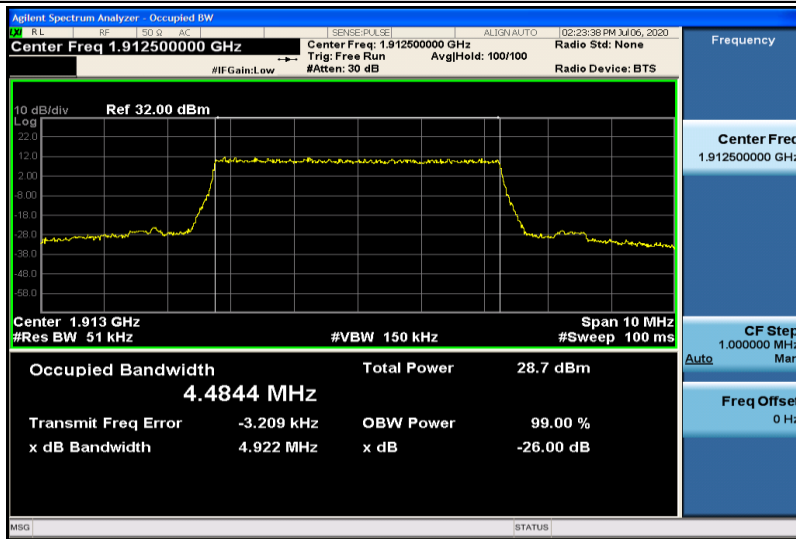

Band25-5MHz-QPSK-26665-25RB#0-4.4844