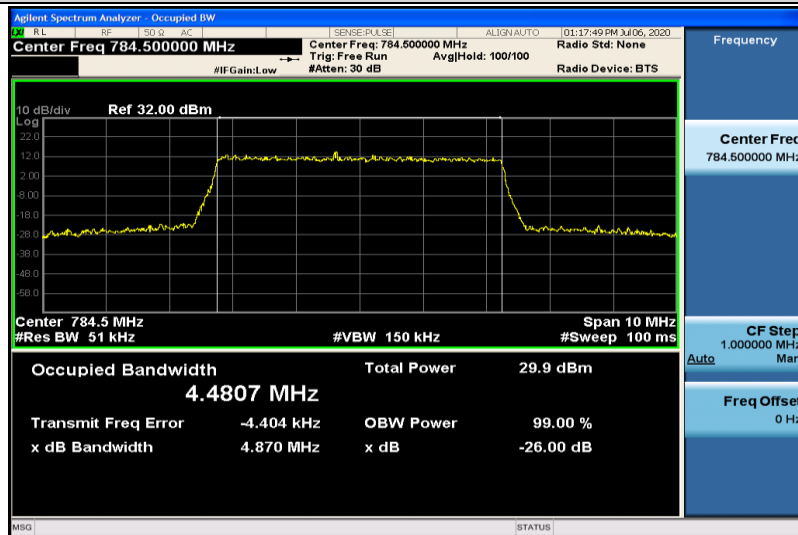

Band13-5MHz-16QAM-23255-25RB#0-4.4807