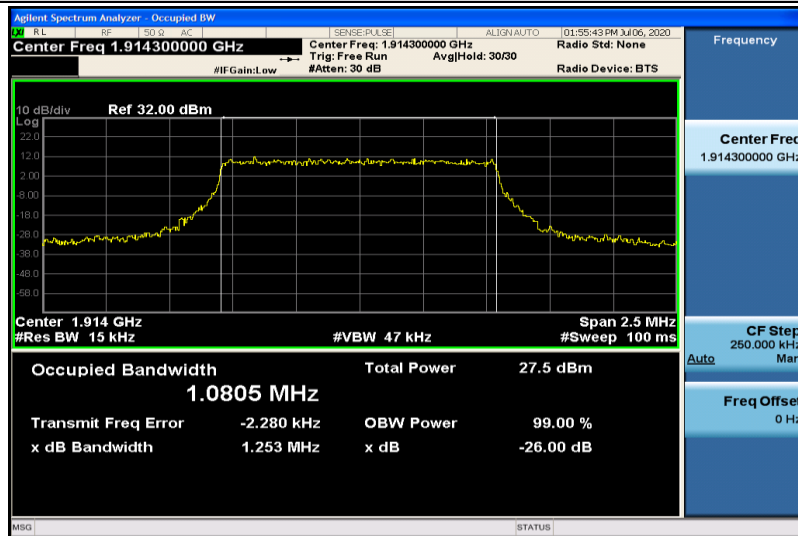

Band25-1.4MHz-QPSK-26683-6RB#0-1.0805