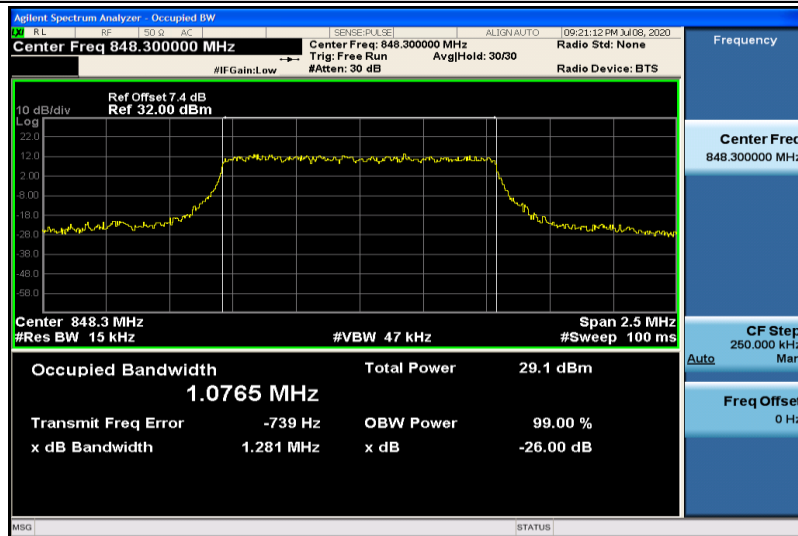

Band26-1.4MHz-QPSK-27033-6RB#0-1.0765