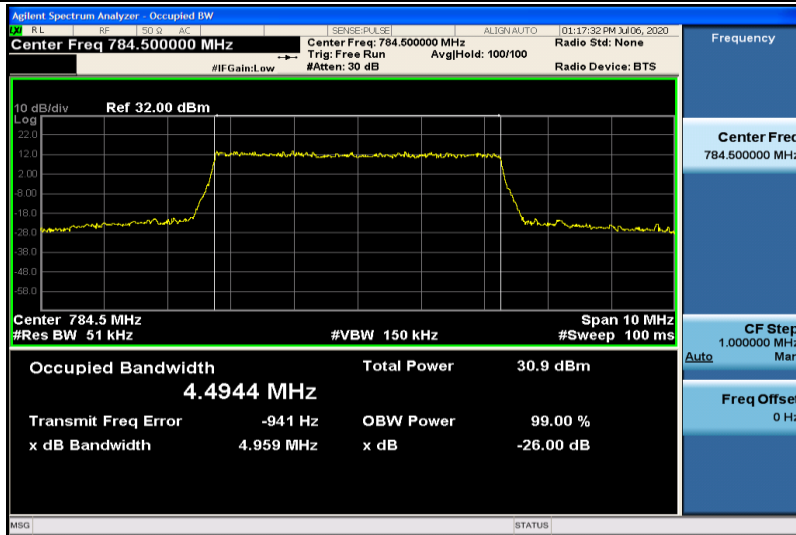

Band12-10MHz-16QAM-23060-50RB#0-8.9416

Band12-10MHz-16QAM-23095-50RB#0-8.9601

Band12-10MHz-16QAM-23130-50RB#0-8.9383

Band13-5MHz-QPSK-23205-25RB#0-4.4682

Band13-5MHz-QPSK-23230-25RB#0-4.4809

Band13-5MHz-QPSK-23255-25RB#0-4.4944