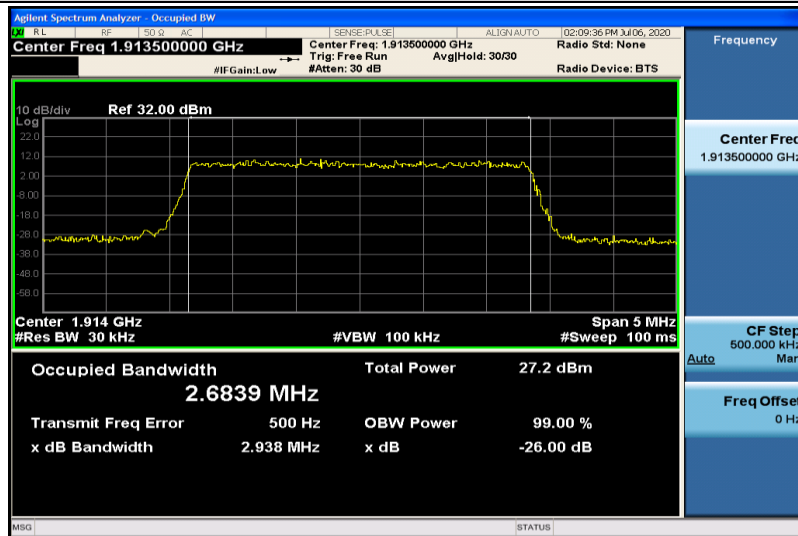

Band25-3MHz-QPSK-26365-15RB#0-2.6896

Band25-3MHz-QPSK-26675-15RB#0-2.6841

Band25-3MHz-16QAM-26055-15RB#0-2.6879

Band25-3MHz-16QAM-26365-15RB#0-2.6859

Band25-3MHz-16QAM-26675-15RB#0-2.6839

Band25-5MHz-QPSK-26065-25RB#0-4.4928