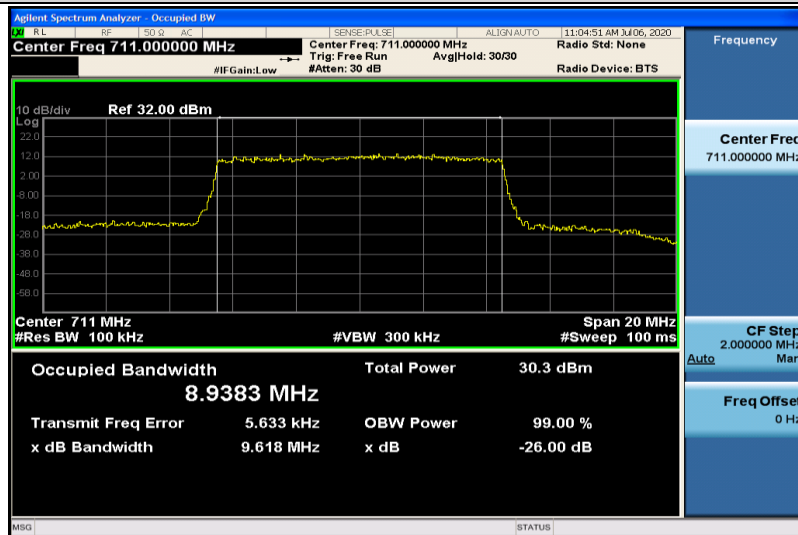

Band12-10MHz-16QAM-23060-50RB#0-8.9416

Band12-10MHz-16QAM-23095-50RB#0-8.9601

Band12-10MHz-16QAM-23130-50RB#0-8.9383

Band13-5MHz-QPSK-23205-25RB#0-4.4682

Band13-5MHz-QPSK-23230-25RB#0-4.4809

Band13-5MHz-QPSK-23255-25RB#0-4.4944