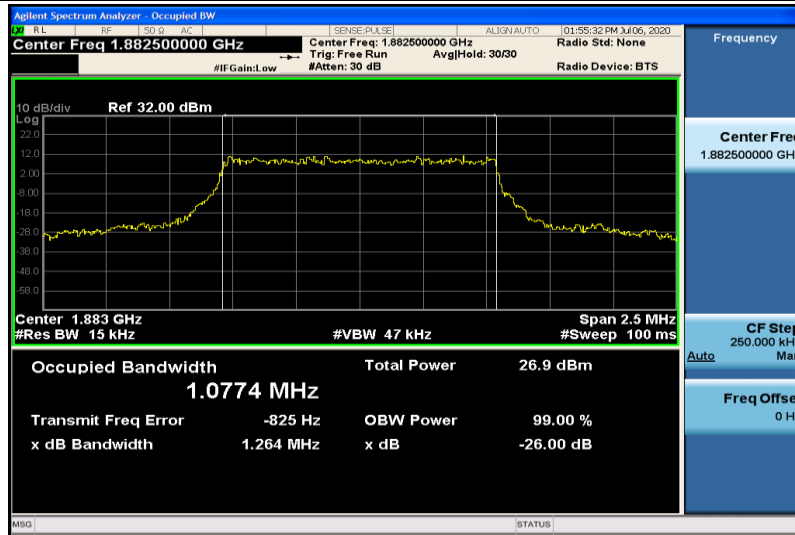

Band25-1.4MHz-16QAM-26365-6RB#0-1.0774