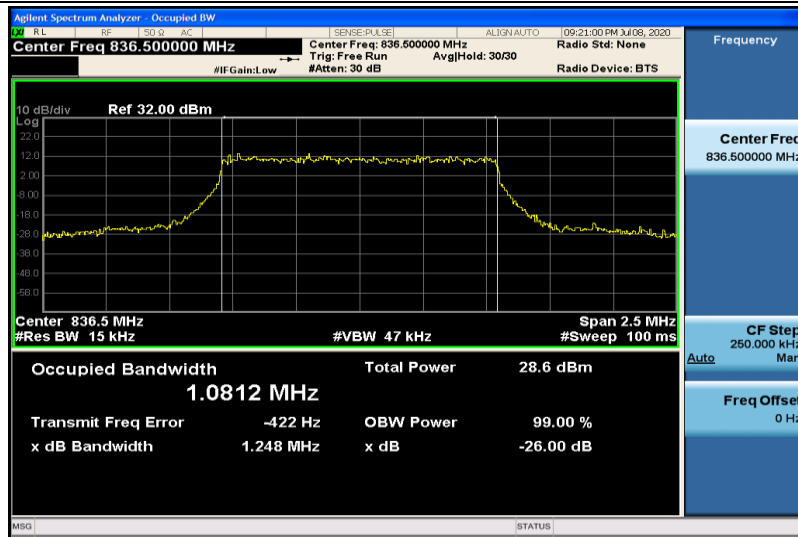

Band26-1.4MHz-16QAM-26915-6RB#0-1.0812