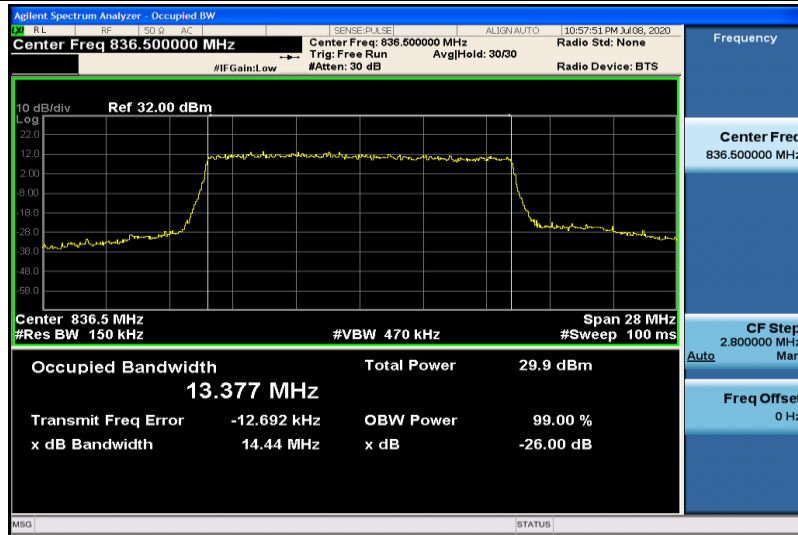

Band26-15MHz-16QAM-26915-75RB#0-13.377