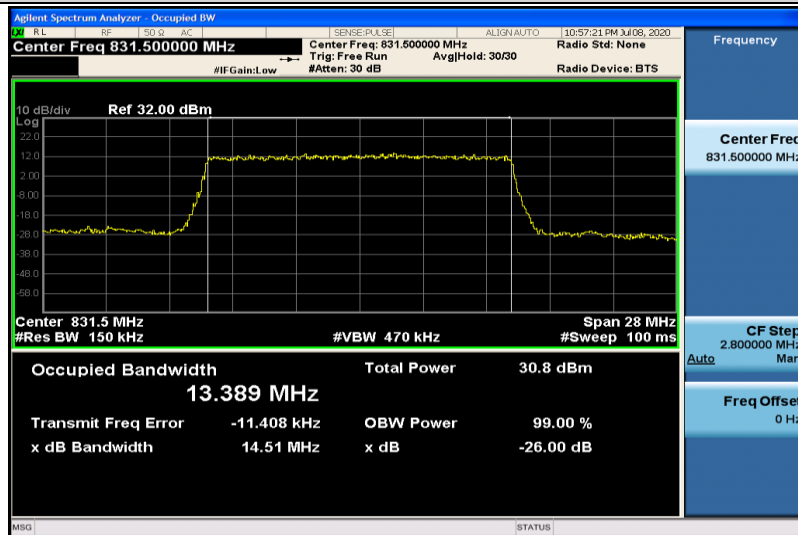

Band26-10MHz-QPSK-26915-50RB#0-8.9209

Band26-10MHz-QPSK-26990-50RB#0-8.9436

Band26-10MHz-16QAM-26840-50RB#0-8.9389

Band26-10MHz-16QAM-26915-50RB#0-8.9239

Band26-10MHz-16QAM-26990-50RB#0-8.9224

Band26-15MHz-QPSK-26865-75RB#0-13.389