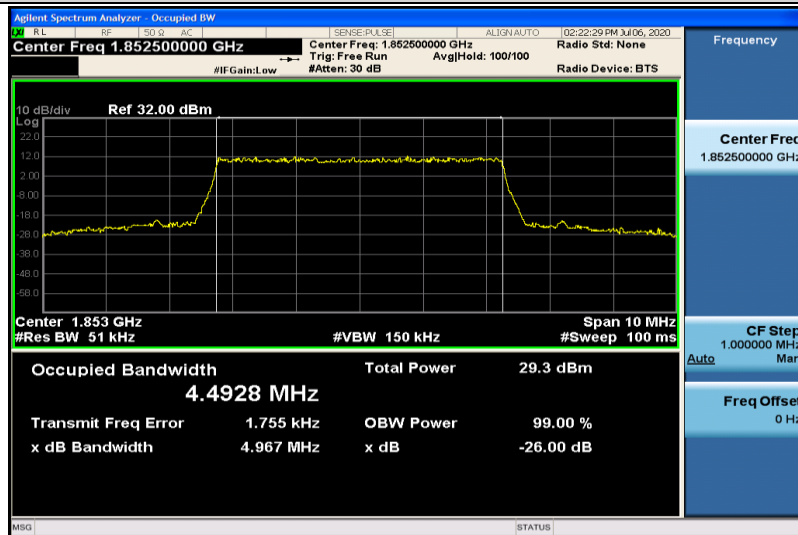

Band25-3MHz-QPSK-26365-15RB#0-2.6896

Band25-3MHz-QPSK-26675-15RB#0-2.6841

Band25-3MHz-16QAM-26055-15RB#0-2.6879

Band25-3MHz-16QAM-26365-15RB#0-2.6859

Band25-3MHz-16QAM-26675-15RB#0-2.6839

Band25-5MHz-QPSK-26065-25RB#0-4.4928