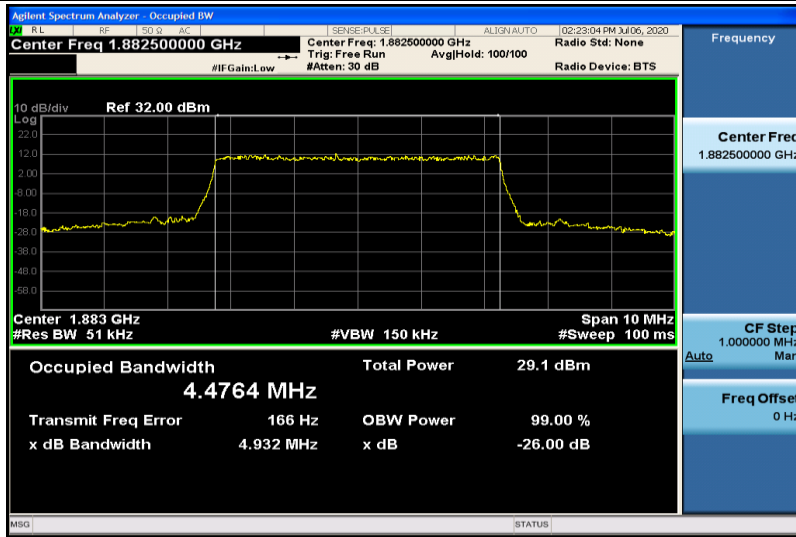

Band25-3MHz-QPSK-26365-15RB#0-2.6896

Band25-3MHz-QPSK-26675-15RB#0-2.6841

Band25-3MHz-16QAM-26055-15RB#0-2.6879

Band25-3MHz-16QAM-26365-15RB#0-2.6859

Band25-3MHz-16QAM-26675-15RB#0-2.6839

Band25-5MHz-QPSK-26065-25RB#0-4.4928