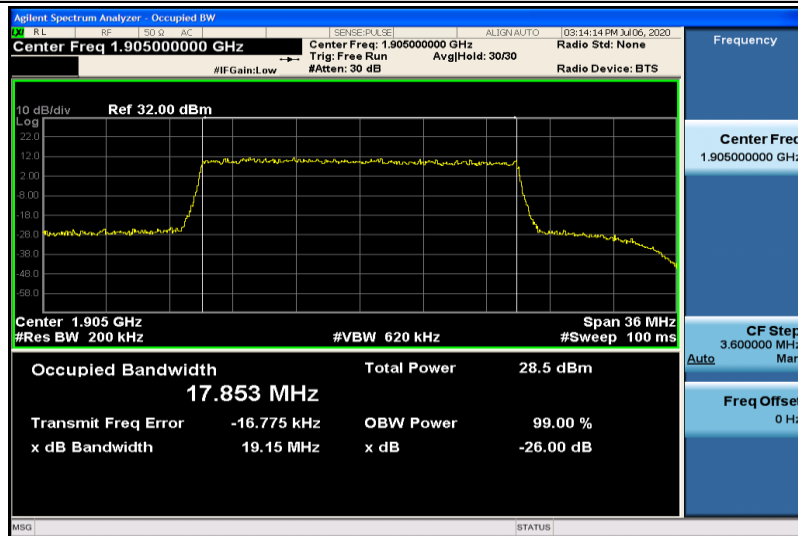

Band25-20MHz-QPSK-26365-100RB#0-17.900

Band25-20MHz-QPSK-26590-100RB#0-17.852

Band25-20MHz-16QAM-26140-100RB#0-17.872

Band25-20MHz-16QAM-26365-100RB#0-17.937

Band25-20MHz-16QAM-26590-100RB#0-17.853

Band26-1.4MHz-QPSK-26797-6RB#0-1.0792