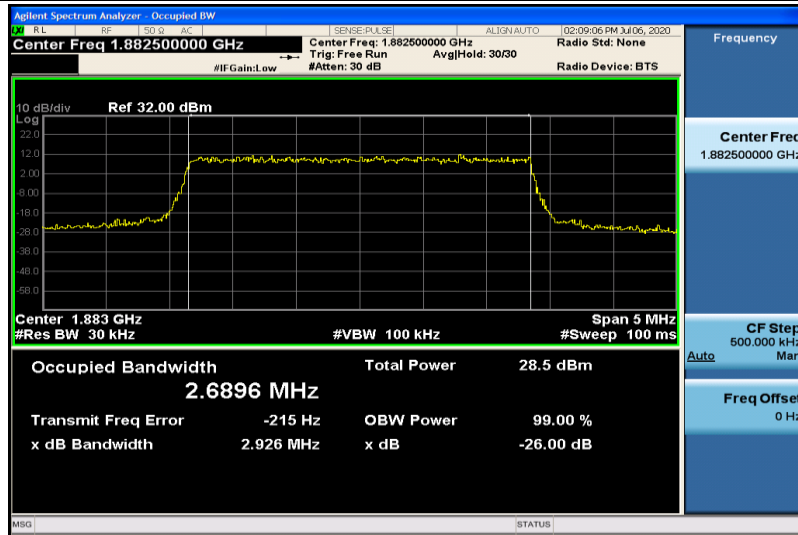

Band25-1.4MHz-QPSK-26365-6RB#0-1.0804

Band25-1.4MHz-QPSK-26683-6RB#0-1.0805

Band25-1.4MHz-16QAM-26047-6RB#0-1.0821

Band25-1.4MHz-16QAM-26365-6RB#0-1.0774

Band25-1.4MHz-16QAM-26683-6RB#0-1.0752

Band25-3MHz-QPSK-26055-15RB#0-2.6891