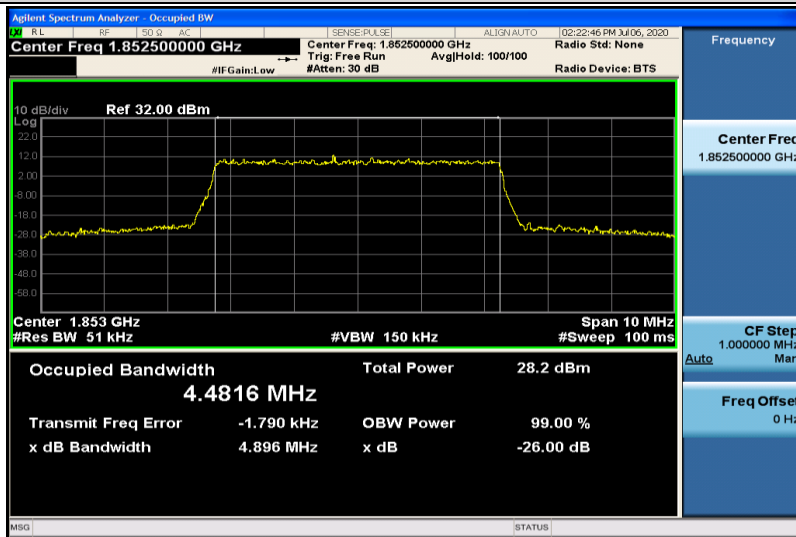

Band25-5MHz-16QAM-26065-25RB#0-4.4816