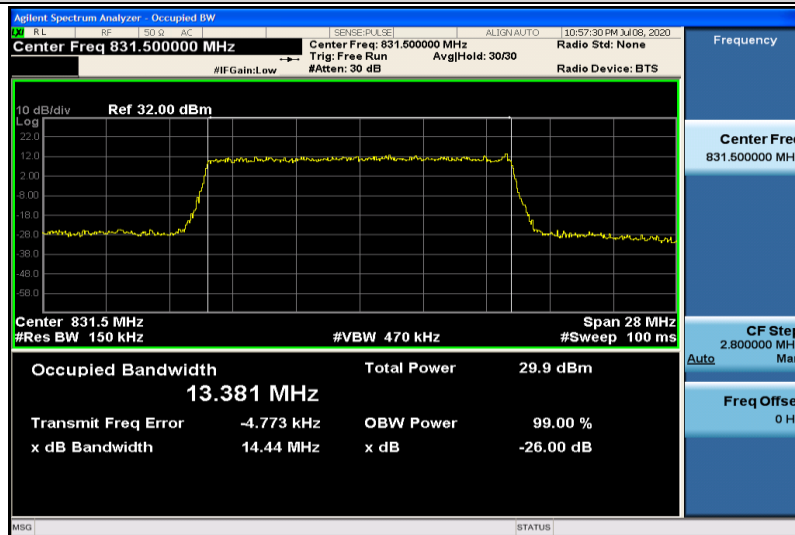

Band26-15MHz-16QAM-26865-75RB#0-13.381