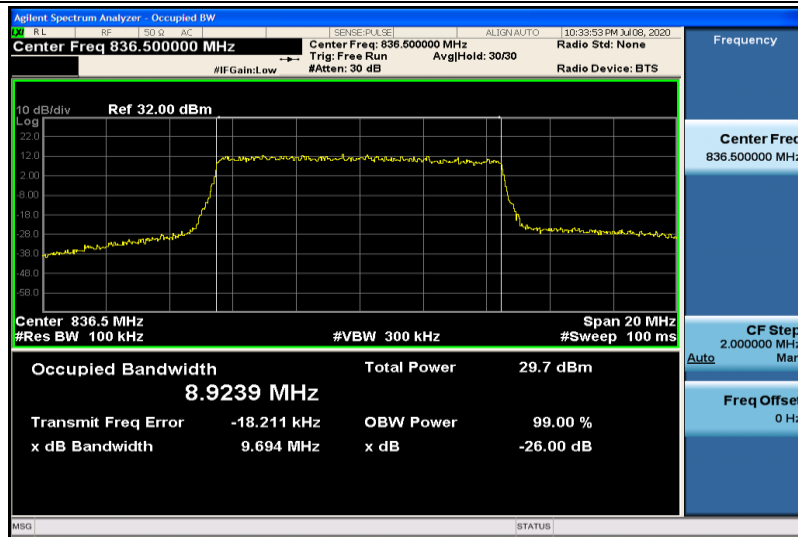

Band26-10MHz-16QAM-26915-50RB#0-8.9239