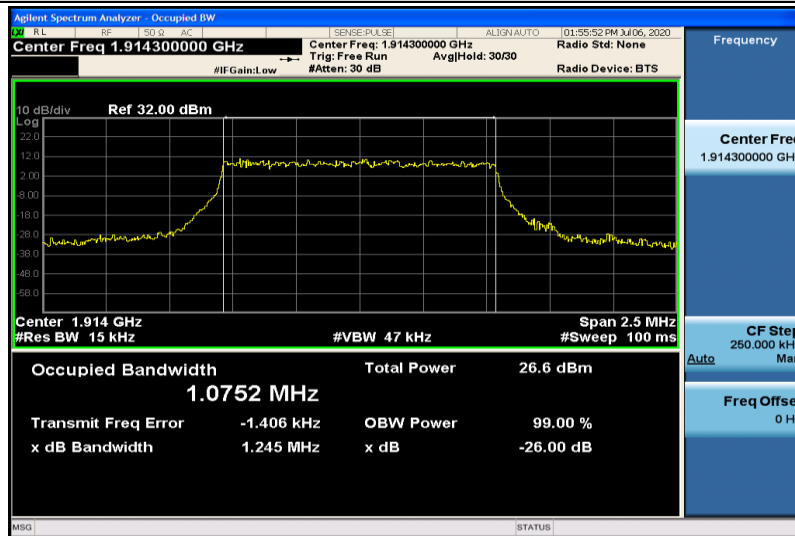

Band25-1.4MHz-QPSK-26365-6RB#0-1.0804

Band25-1.4MHz-QPSK-26683-6RB#0-1.0805

Band25-1.4MHz-16QAM-26047-6RB#0-1.0821

Band25-1.4MHz-16QAM-26365-6RB#0-1.0774

Band25-1.4MHz-16QAM-26683-6RB#0-1.0752

Band25-3MHz-QPSK-26055-15RB#0-2.6891