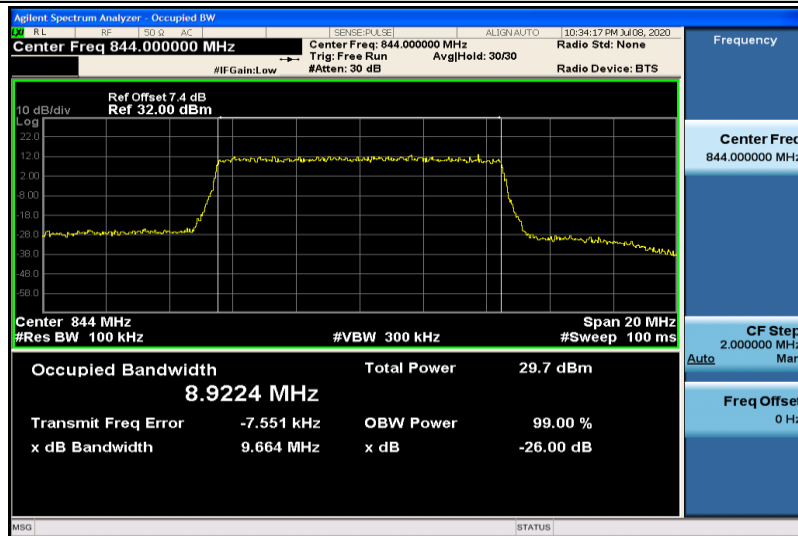

Band26-10MHz-QPSK-26915-50RB#0-8.9209

Band26-10MHz-QPSK-26990-50RB#0-8.9436

Band26-10MHz-16QAM-26840-50RB#0-8.9389

Band26-10MHz-16QAM-26915-50RB#0-8.9239

Band26-10MHz-16QAM-26990-50RB#0-8.9224

Band26-15MHz-QPSK-26865-75RB#0-13.389