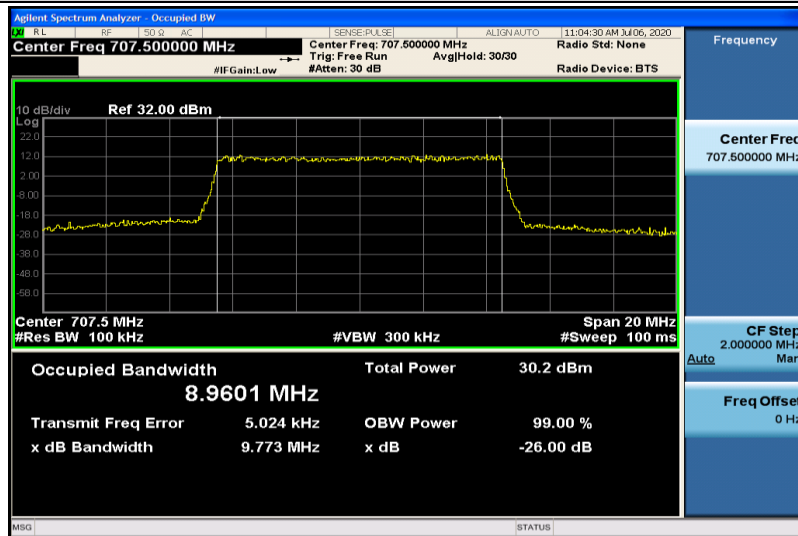

Band12-10MHz-16QAM-23060-50RB#0-8.9416

Band12-10MHz-16QAM-23095-50RB#0-8.9601

Band12-10MHz-16QAM-23130-50RB#0-8.9383

Band13-5MHz-QPSK-23205-25RB#0-4.4682

Band13-5MHz-QPSK-23230-25RB#0-4.4809

Band13-5MHz-QPSK-23255-25RB#0-4.4944