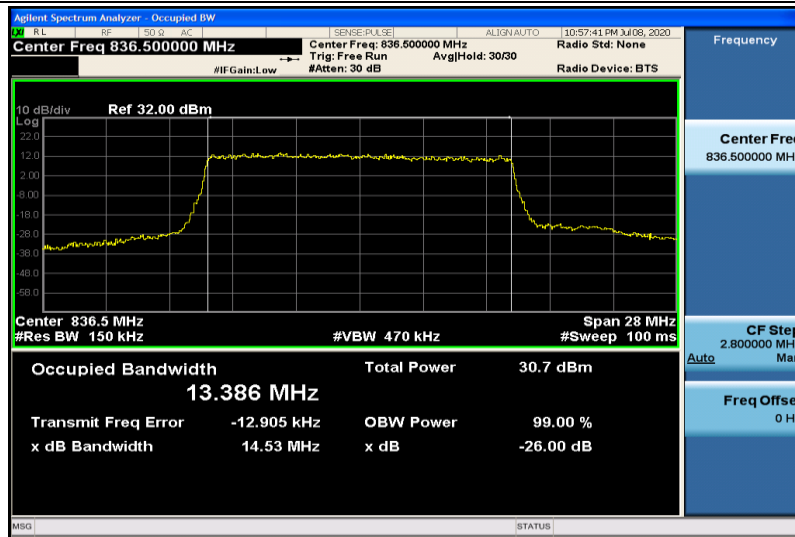

Band26-10MHz-QPSK-26915-50RB#0-8.9209

Band26-10MHz-QPSK-26990-50RB#0-8.9436

Band26-10MHz-16QAM-26840-50RB#0-8.9389

Band26-10MHz-16QAM-26915-50RB#0-8.9239

Band26-10MHz-16QAM-26990-50RB#0-8.9224

Band26-15MHz-QPSK-26865-75RB#0-13.389