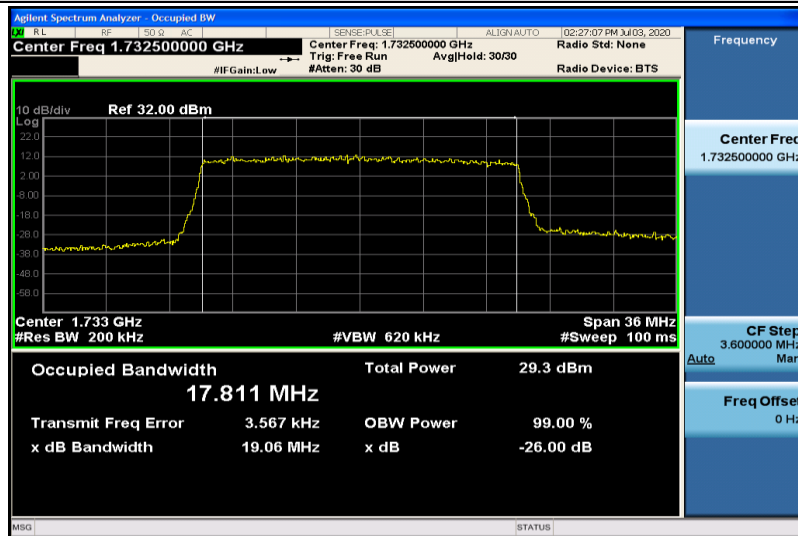

Band4-20MHz-QPSK-20050-100RB#0-17.897

Band4-20MHz-QPSK-20175-100RB#0-17.790

Band4-20MHz-QPSK-20300-100RB#0-17.888

Band4-20MHz-16QAM-20050-100RB#0-17.885

Band4-20MHz-16QAM-20175-100RB#0-17.811

Band4-20MHz-16QAM-20300-100RB#0-17.914