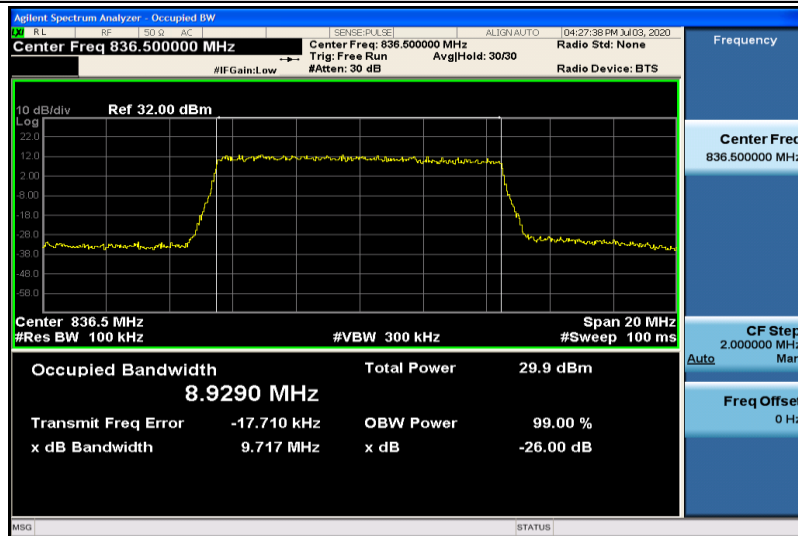

Band5-10MHz-QPSK-20450-50RB#0-8.9482

Band5-10MHz-QPSK-20525-50RB#0-8.9310

Band5-10MHz-QPSK-20600-50RB#0-8.9365

Band5-10MHz-16QAM-20450-50RB#0-8.9508

Band5-10MHz-16QAM-20525-50RB#0-8.9290

Band5-10MHz-16QAM-20600-50RB#0-8.9365