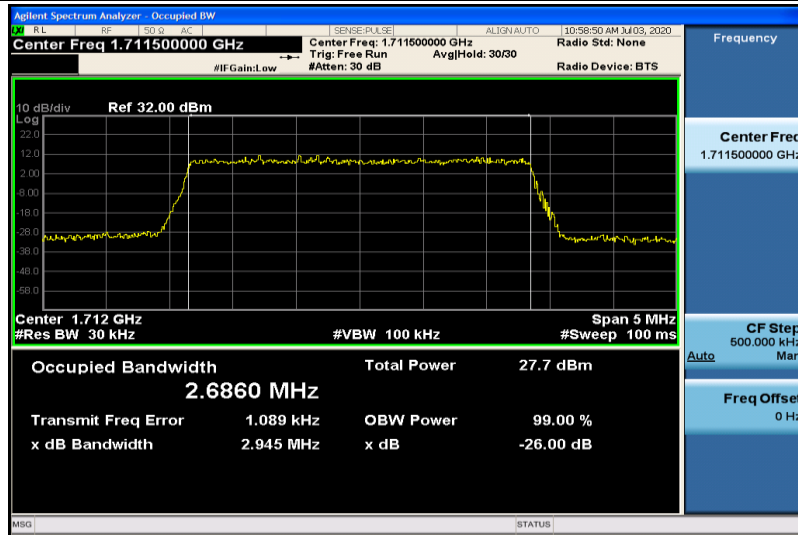

Band4-3MHz-QPSK-19965-15RB#0-2.6871

Band4-3MHz-QPSK-20175-15RB#0-2.6835

Band4-3MHz-QPSK-20385-15RB#0-2.6907

Band4-3MHz-16QAM-19965-15RB#0-2.6860

Band4-3MHz-16QAM-20175-15RB#0-2.6830

Band4-3MHz-16QAM-20385-15RB#0-2.6832