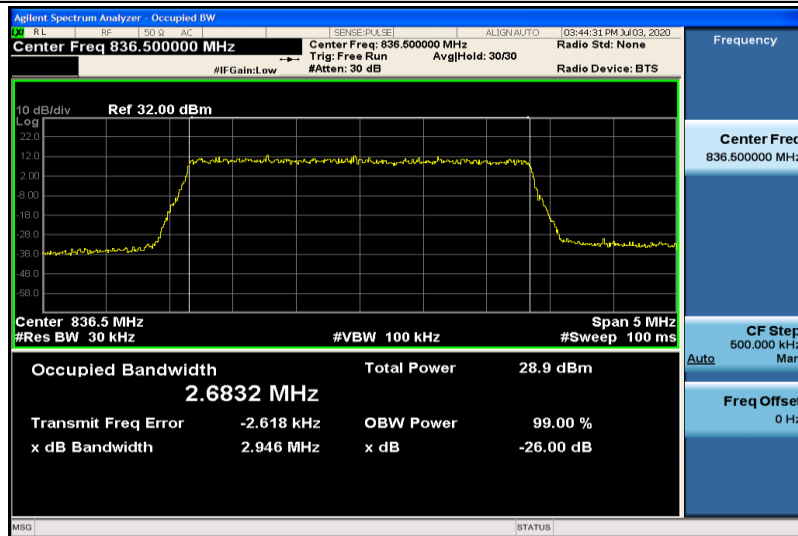

Band5-3MHz-QPSK-20415-15RB#0-2.6892

Band5-3MHz-QPSK-20525-15RB#0-2.6861

Band5-3MHz-QPSK-20635-15RB#0-2.6835

Band5-3MHz-16QAM-20415-15RB#0-2.6811

Band5-3MHz-16QAM-20525-15RB#0-2.6832

Band5-3MHz-16QAM-20635-15RB#0-2.6846