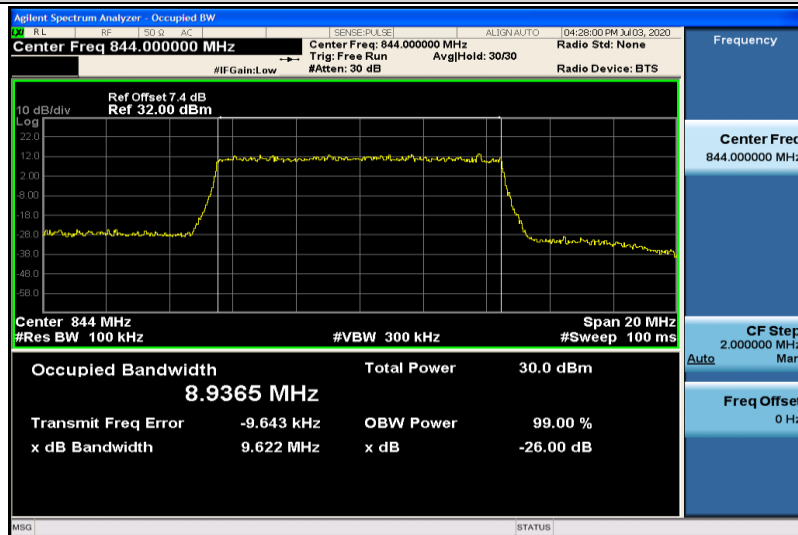

Band5-10MHz-QPSK-20450-50RB#0-8.9482

Band5-10MHz-QPSK-20525-50RB#0-8.9310

Band5-10MHz-QPSK-20600-50RB#0-8.9365

Band5-10MHz-16QAM-20450-50RB#0-8.9508

Band5-10MHz-16QAM-20525-50RB#0-8.9290

Band5-10MHz-16QAM-20600-50RB#0-8.9365