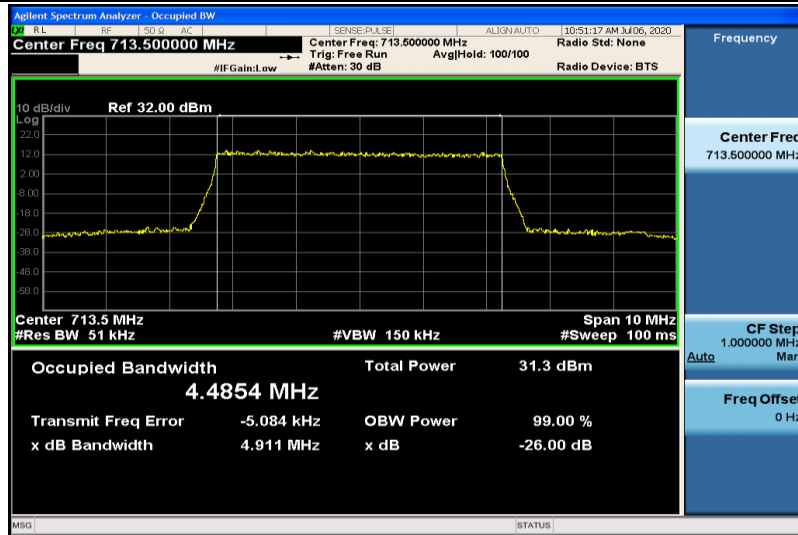

Band12-5MHz-QPSK-23095-25RB#0-4.4803

Band12-5MHz-QPSK-23155-25RB#0-4.4854