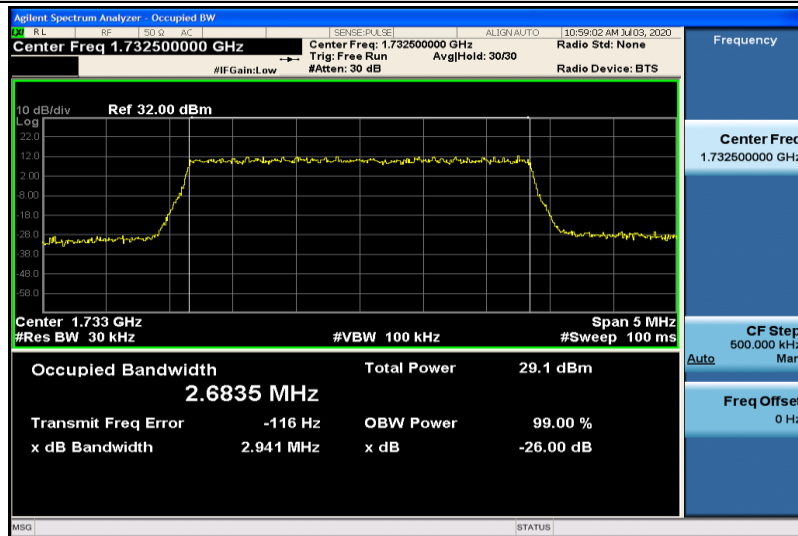

Band4-3MHz-QPSK-19965-15RB#0-2.6871

Band4-3MHz-QPSK-20175-15RB#0-2.6835

Band4-3MHz-QPSK-20385-15RB#0-2.6907

Band4-3MHz-16QAM-19965-15RB#0-2.6860

Band4-3MHz-16QAM-20175-15RB#0-2.6830

Band4-3MHz-16QAM-20385-15RB#0-2.6832