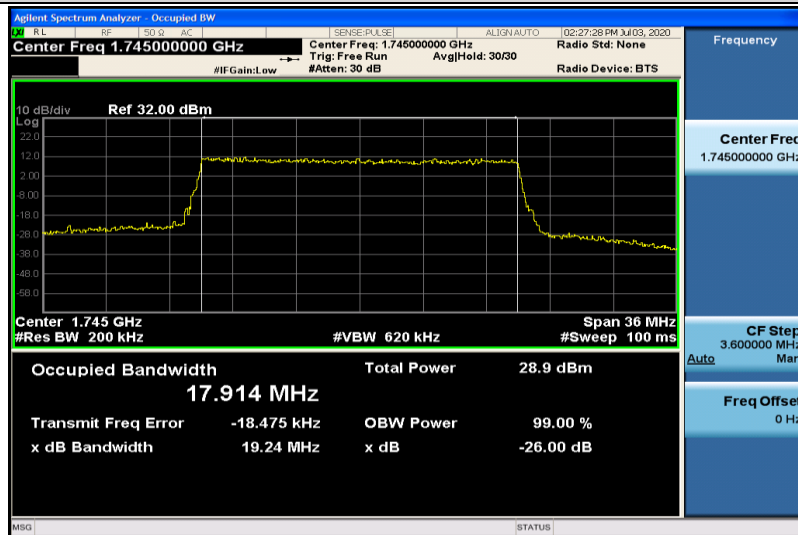

Band4-20MHz-QPSK-20050-100RB#0-17.897

Band4-20MHz-QPSK-20175-100RB#0-17.790

Band4-20MHz-QPSK-20300-100RB#0-17.888

Band4-20MHz-16QAM-20050-100RB#0-17.885

Band4-20MHz-16QAM-20175-100RB#0-17.811

Band4-20MHz-16QAM-20300-100RB#0-17.914