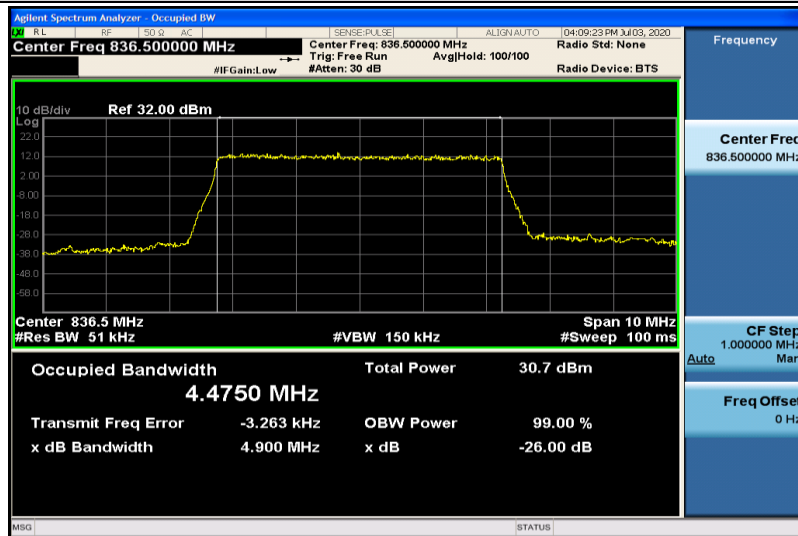

Band5-5MHz-QPSK-20425-25RB#0-4.4897

Band5-5MHz-QPSK-20525-25RB#0-4.4750