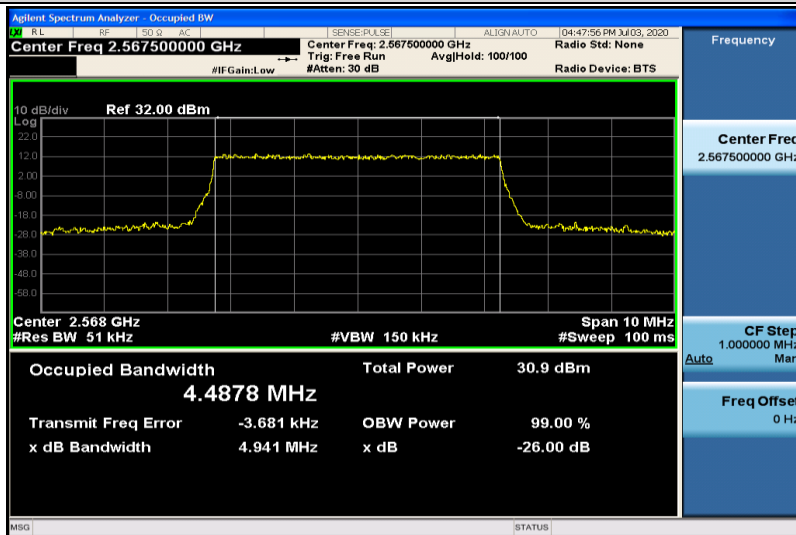

Band7-5MHz-QPSK-21100-25RB#0-4.4744

Band7-5MHz-QPSK-21425-25RB#0-4.4878