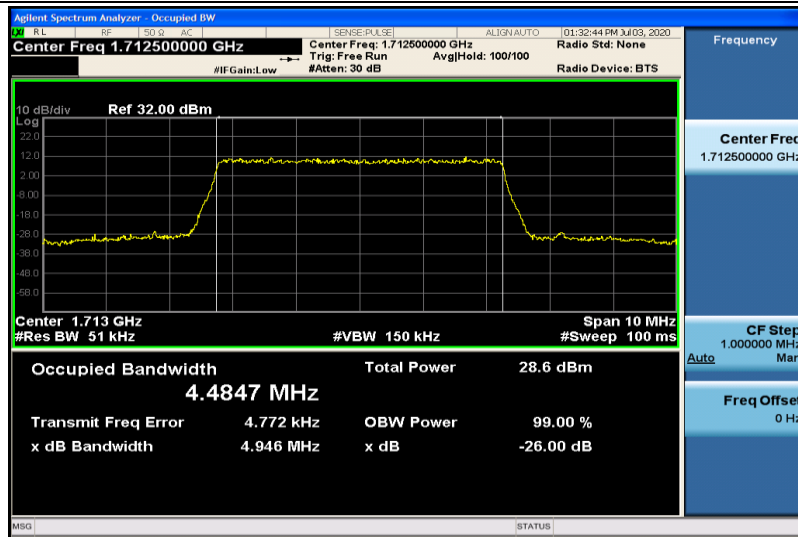

Band4-5MHz-QPSK-20375-25RB#0-4.4881

Band4-5MHz-16QAM-19975-25RB#0-4.4847