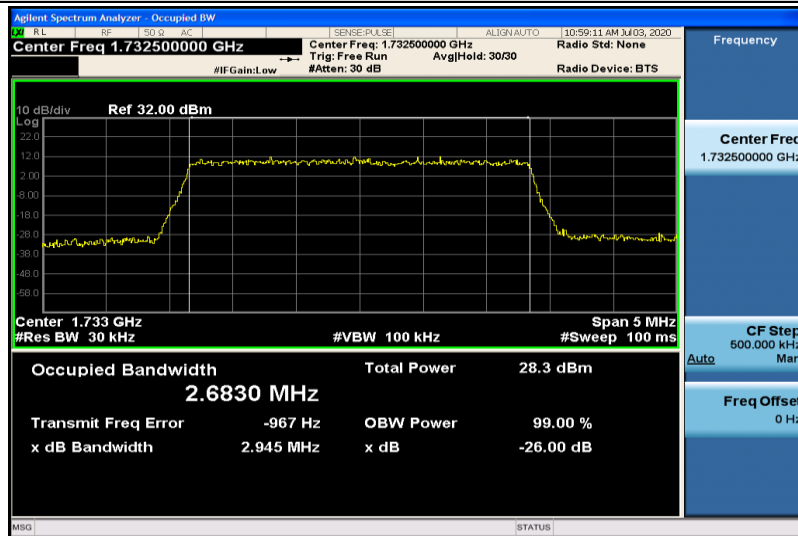

Band4-3MHz-QPSK-19965-15RB#0-2.6871

Band4-3MHz-QPSK-20175-15RB#0-2.6835

Band4-3MHz-QPSK-20385-15RB#0-2.6907

Band4-3MHz-16QAM-19965-15RB#0-2.6860

Band4-3MHz-16QAM-20175-15RB#0-2.6830

Band4-3MHz-16QAM-20385-15RB#0-2.6832