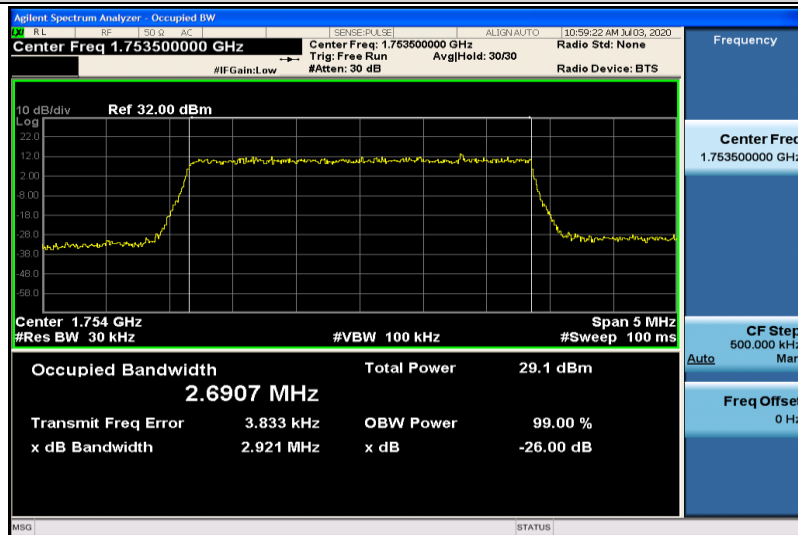

Band4-3MHz-QPSK-19965-15RB#0-2.6871

Band4-3MHz-QPSK-20175-15RB#0-2.6835

Band4-3MHz-QPSK-20385-15RB#0-2.6907

Band4-3MHz-16QAM-19965-15RB#0-2.6860

Band4-3MHz-16QAM-20175-15RB#0-2.6830

Band4-3MHz-16QAM-20385-15RB#0-2.6832