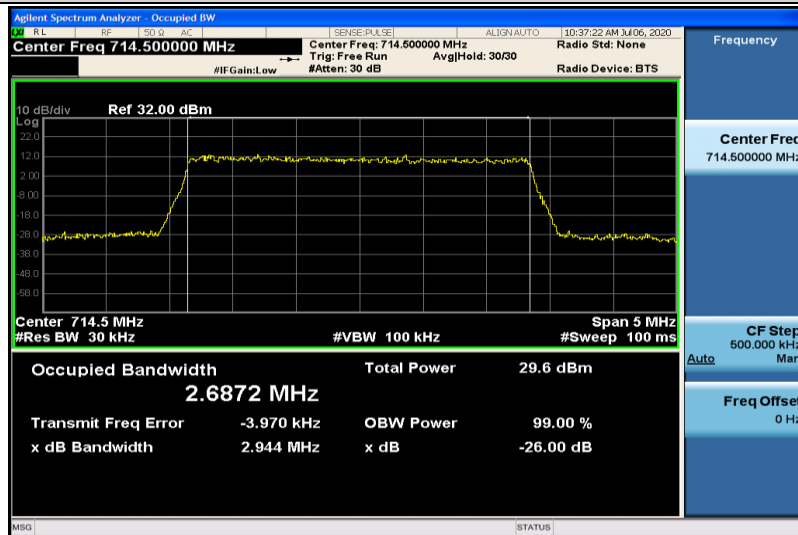

Band12-3MHz-QPSK-23025-15RB#0-2.6830

Band12-3MHz-QPSK-23095-15RB#0-2.6897

Band12-3MHz-QPSK-23165-15RB#0-2.6861

Band12-3MHz-16QAM-23025-15RB#0-2.6845

Band12-3MHz-16QAM-23095-15RB#0-2.6861

Band12-3MHz-16QAM-23165-15RB#0-2.6872