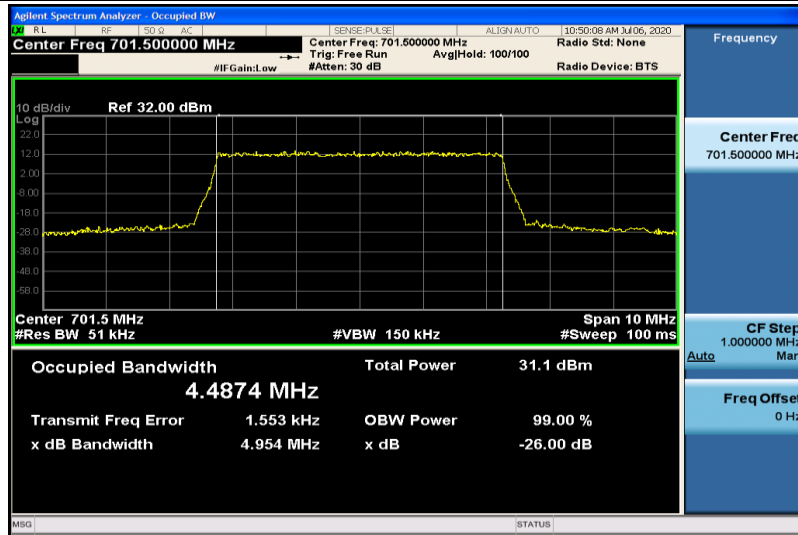

Band12-3MHz-QPSK-23025-15RB#0-2.6830

Band12-3MHz-QPSK-23095-15RB#0-2.6897

Band12-3MHz-QPSK-23165-15RB#0-2.6861

Band12-3MHz-16QAM-23025-15RB#0-2.6845

Band12-3MHz-16QAM-23095-15RB#0-2.6861

Band12-3MHz-16QAM-23165-15RB#0-2.6872