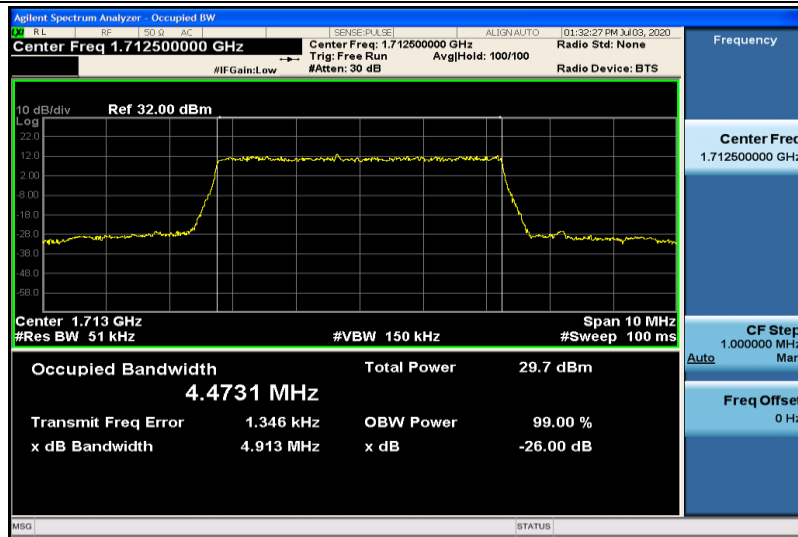

Band4-3MHz-QPSK-19965-15RB#0-2.6871

Band4-3MHz-QPSK-20175-15RB#0-2.6835

Band4-3MHz-QPSK-20385-15RB#0-2.6907

Band4-3MHz-16QAM-19965-15RB#0-2.6860

Band4-3MHz-16QAM-20175-15RB#0-2.6830

Band4-3MHz-16QAM-20385-15RB#0-2.6832