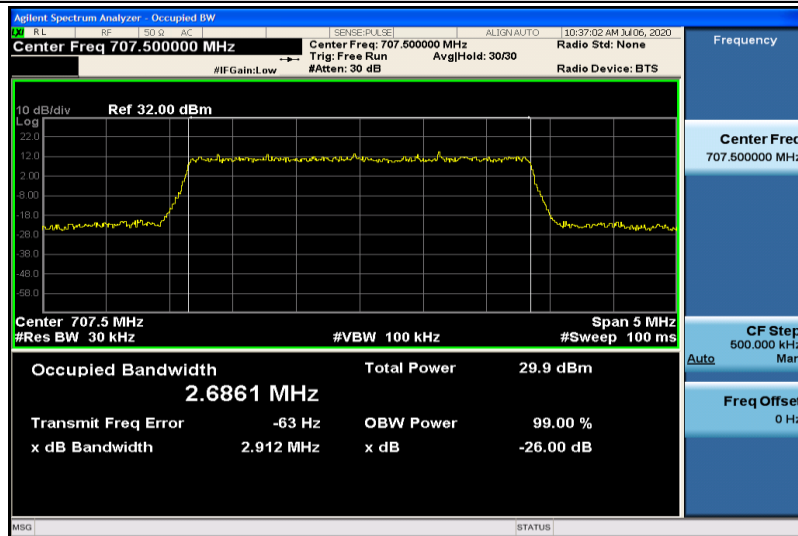

Band12-3MHz-QPSK-23025-15RB#0-2.6830

Band12-3MHz-QPSK-23095-15RB#0-2.6897

Band12-3MHz-QPSK-23165-15RB#0-2.6861

Band12-3MHz-16QAM-23025-15RB#0-2.6845

Band12-3MHz-16QAM-23095-15RB#0-2.6861

Band12-3MHz-16QAM-23165-15RB#0-2.6872