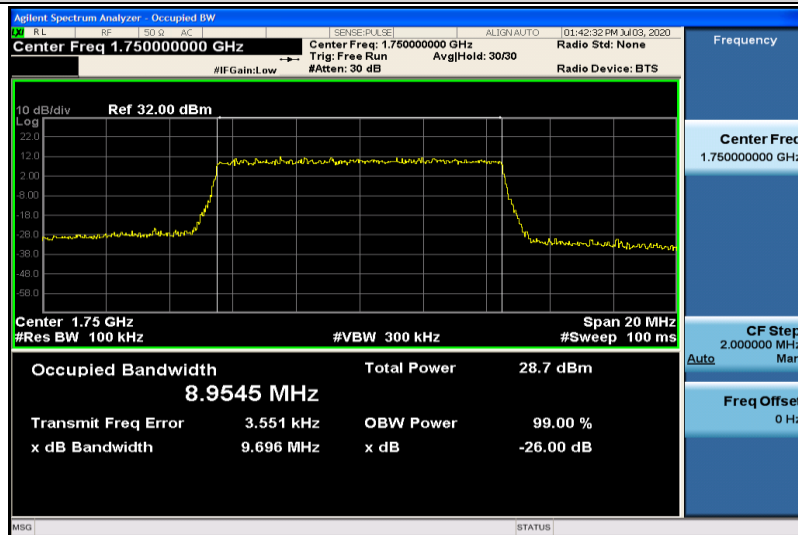

Band4-10MHz-QPSK-20000-50RB#0-8.9583

Band4-10MHz-QPSK-20175-50RB#0-8.9372

Band4-10MHz-QPSK-20350-50RB#0-8.9434

Band4-10MHz-16QAM-20000-50RB#0-8.9378

Band4-10MHz-16QAM-20175-50RB#0-8.9377

Band4-10MHz-16QAM-20350-50RB#0-8.9545