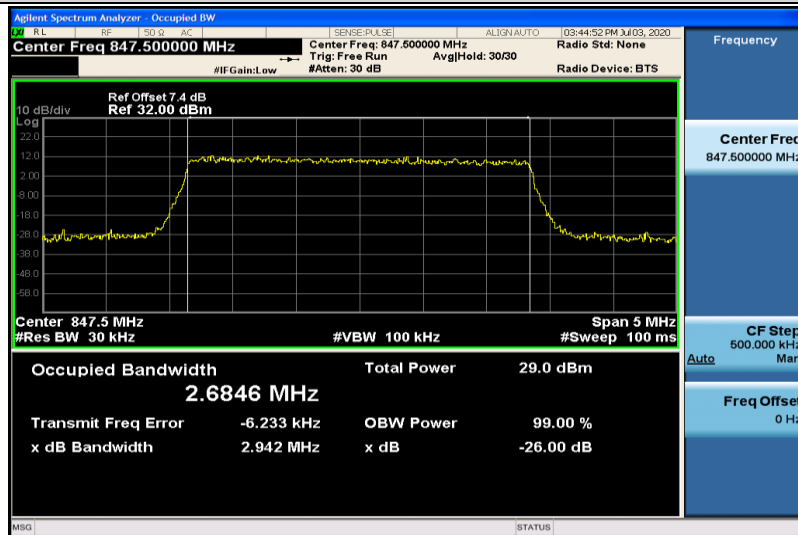

Band5-3MHz-QPSK-20415-15RB#0-2.6892

Band5-3MHz-QPSK-20525-15RB#0-2.6861

Band5-3MHz-QPSK-20635-15RB#0-2.6835

Band5-3MHz-16QAM-20415-15RB#0-2.6811

Band5-3MHz-16QAM-20525-15RB#0-2.6832

Band5-3MHz-16QAM-20635-15RB#0-2.6846