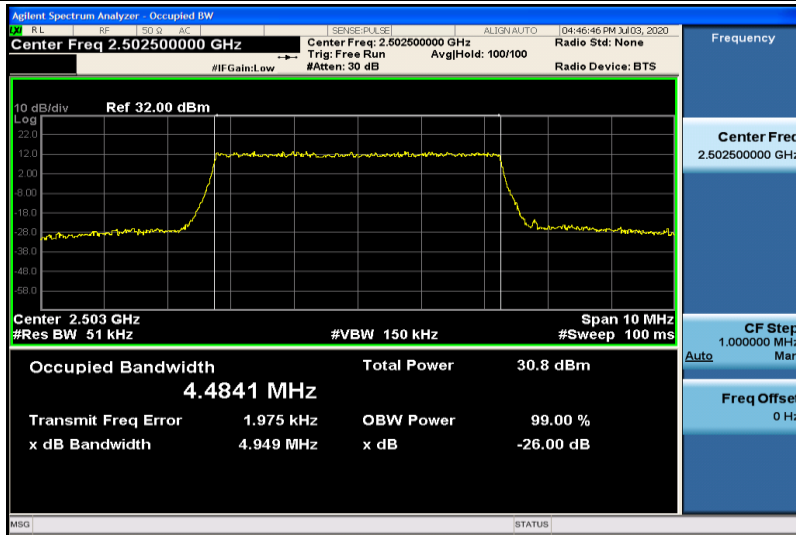

Band5-10MHz-QPSK-20450-50RB#0-8.9482

Band5-10MHz-QPSK-20525-50RB#0-8.9310

Band5-10MHz-QPSK-20600-50RB#0-8.9365

Band5-10MHz-16QAM-20450-50RB#0-8.9508

Band5-10MHz-16QAM-20525-50RB#0-8.9290

Band5-10MHz-16QAM-20600-50RB#0-8.9365