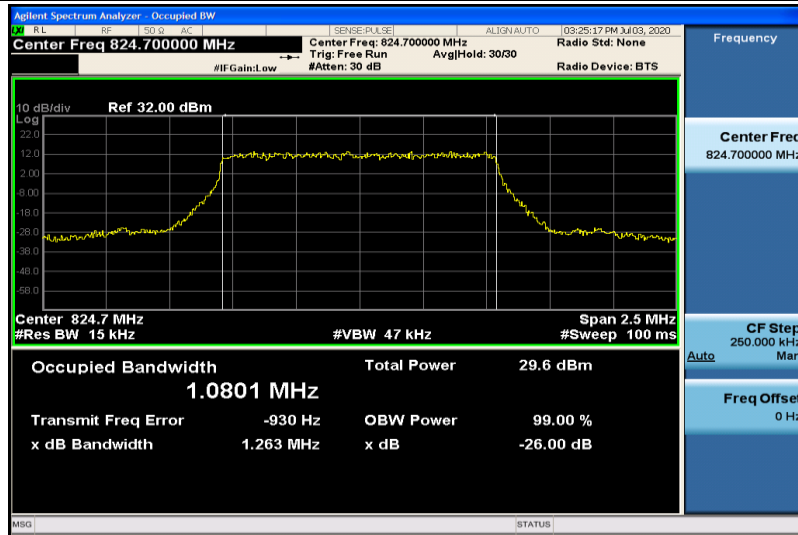

Band4-20MHz-QPSK-20050-100RB#0-17.897

Band4-20MHz-QPSK-20175-100RB#0-17.790

Band4-20MHz-QPSK-20300-100RB#0-17.888

Band4-20MHz-16QAM-20050-100RB#0-17.885

Band4-20MHz-16QAM-20175-100RB#0-17.811

Band4-20MHz-16QAM-20300-100RB#0-17.914