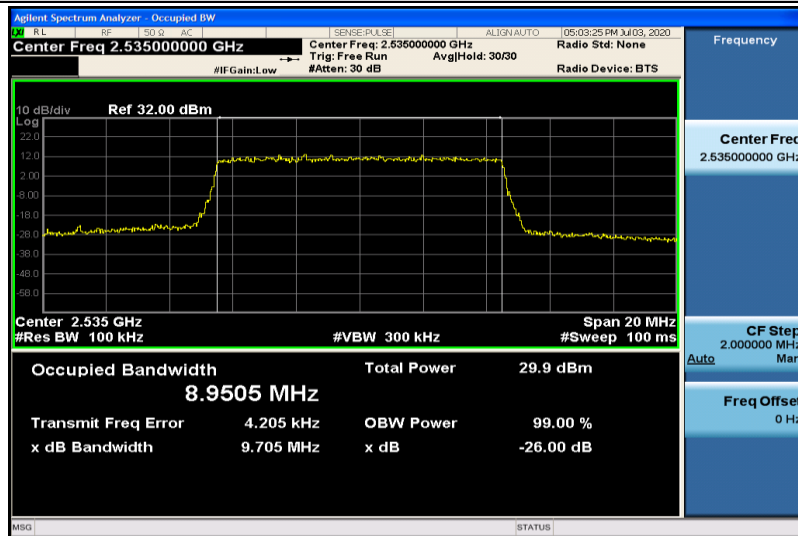

Band7-10MHz-QPSK-20800-50RB#0-8.9330

Band7-10MHz-QPSK-21100-50RB#0-8.9430

Band7-10MHz-QPSK-21400-50RB#0-8.9458

Band7-10MHz-16QAM-20800-50RB#0-8.9360

Band7-10MHz-16QAM-21100-50RB#0-8.9505

Band7-10MHz-16QAM-21400-50RB#0-8.9375