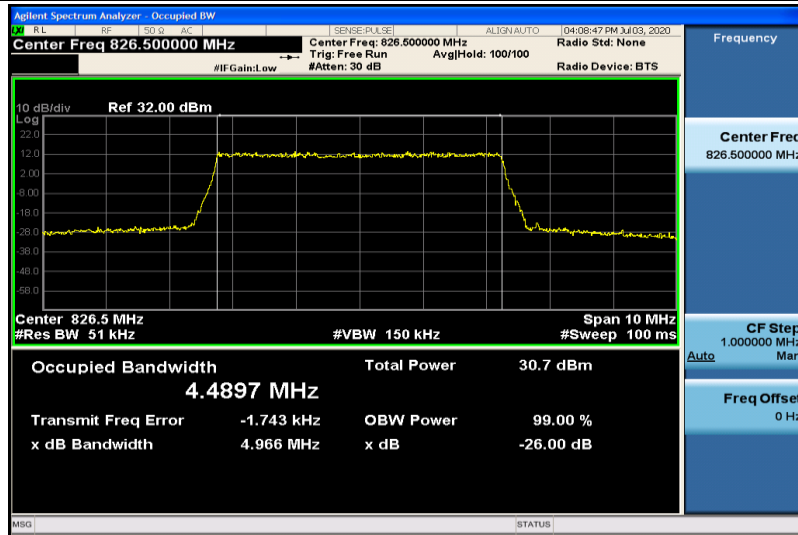

Band5-3MHz-QPSK-20415-15RB#0-2.6892

Band5-3MHz-QPSK-20525-15RB#0-2.6861

Band5-3MHz-QPSK-20635-15RB#0-2.6835

Band5-3MHz-16QAM-20415-15RB#0-2.6811

Band5-3MHz-16QAM-20525-15RB#0-2.6832

Band5-3MHz-16QAM-20635-15RB#0-2.6846