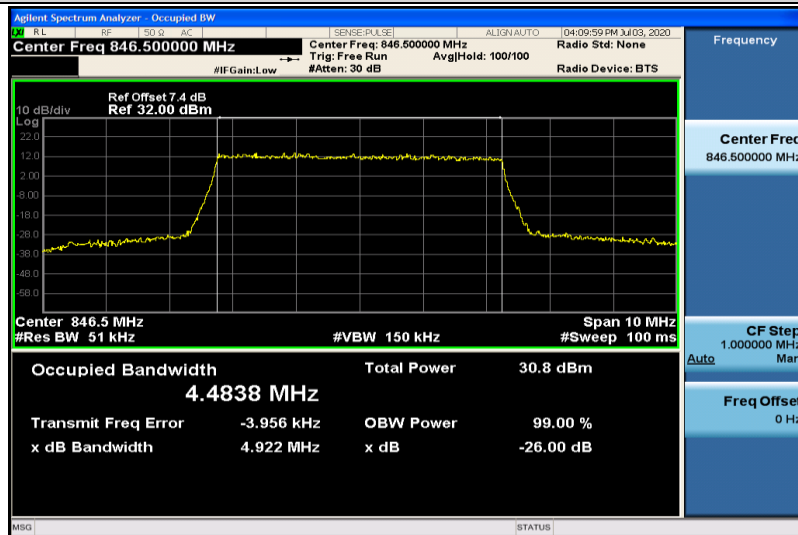

Band5-5MHz-QPSK-20525-25RB#0-4.4750

Band5-5MHz-QPSK-20625-25RB#0-4.4838