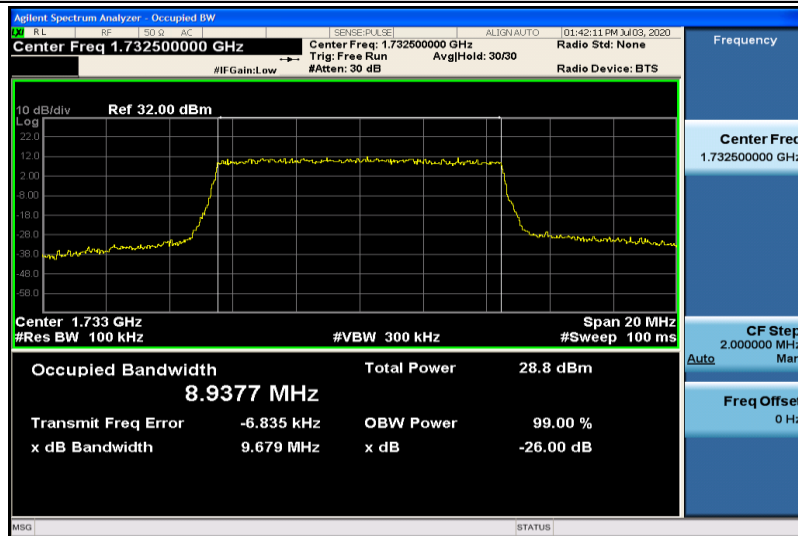

Band4-10MHz-QPSK-20000-50RB#0-8.9583

Band4-10MHz-QPSK-20175-50RB#0-8.9372

Band4-10MHz-QPSK-20350-50RB#0-8.9434

Band4-10MHz-16QAM-20000-50RB#0-8.9378

Band4-10MHz-16QAM-20175-50RB#0-8.9377

Band4-10MHz-16QAM-20350-50RB#0-8.9545