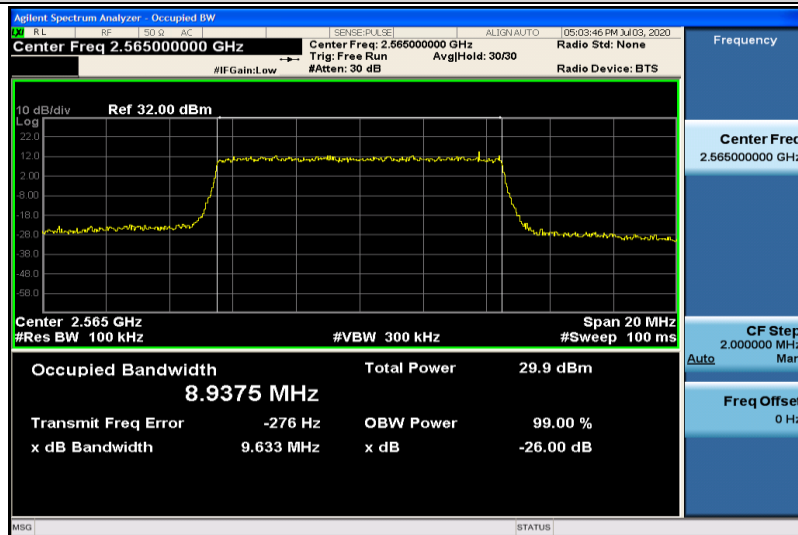

Band7-10MHz-QPSK-20800-50RB#0-8.9330

Band7-10MHz-QPSK-21100-50RB#0-8.9430

Band7-10MHz-QPSK-21400-50RB#0-8.9458

Band7-10MHz-16QAM-20800-50RB#0-8.9360

Band7-10MHz-16QAM-21100-50RB#0-8.9505

Band7-10MHz-16QAM-21400-50RB#0-8.9375