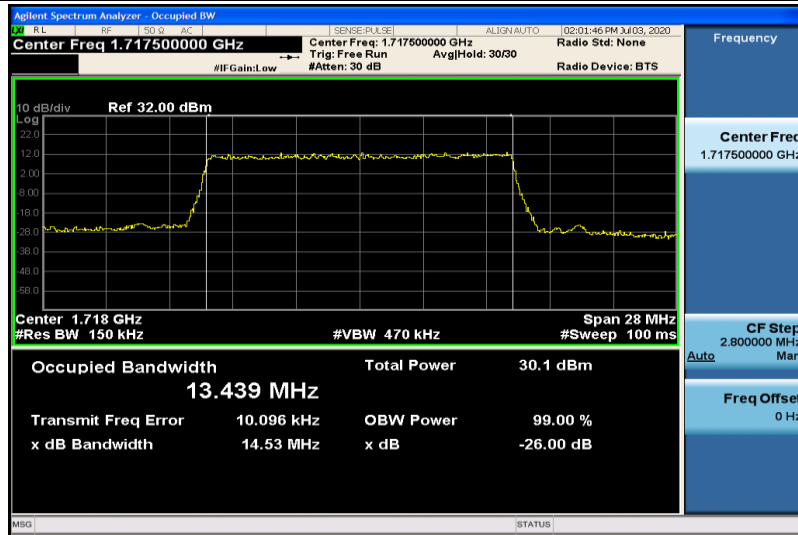

Band4-10MHz-QPSK-20000-50RB#0-8.9583

Band4-10MHz-QPSK-20175-50RB#0-8.9372

Band4-10MHz-QPSK-20350-50RB#0-8.9434

Band4-10MHz-16QAM-20000-50RB#0-8.9378

Band4-10MHz-16QAM-20175-50RB#0-8.9377

Band4-10MHz-16QAM-20350-50RB#0-8.9545