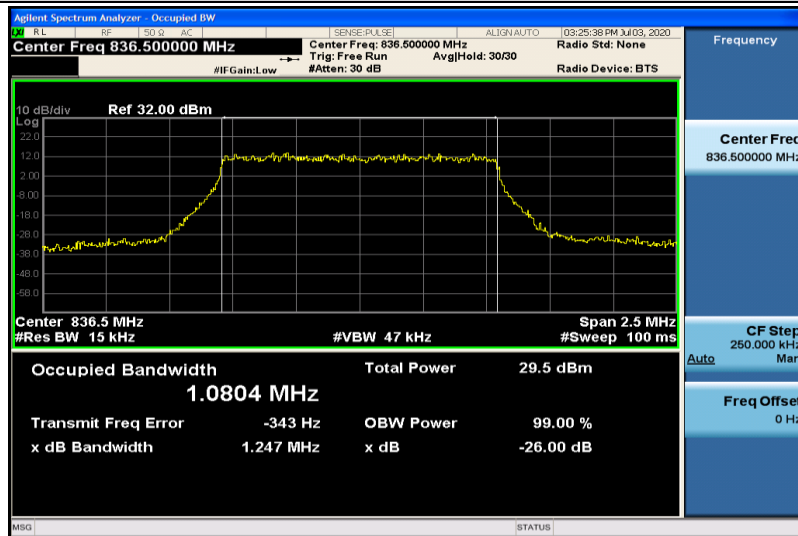

Band5-1.4MHz-QPSK-20407-6RB#0-1.0801

Band5-1.4MHz-QPSK-20525-6RB#0-1.0804