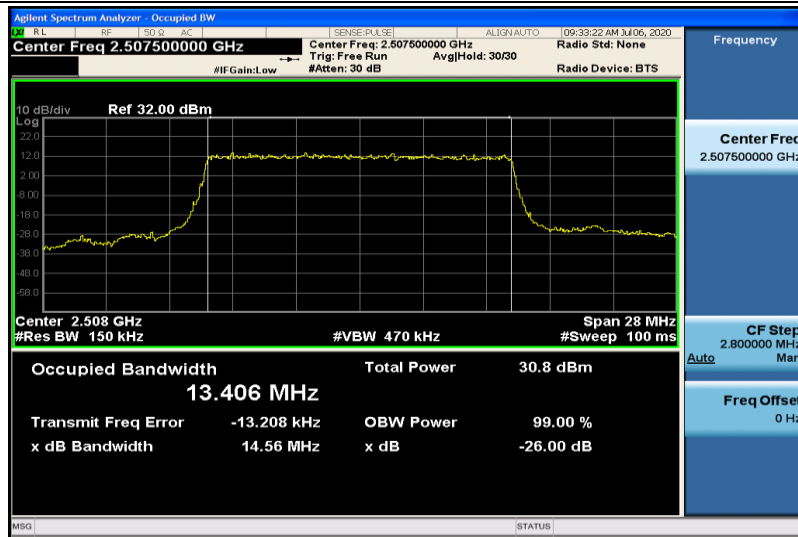

Band7-10MHz-QPSK-20800-50RB#0-8.9330

Band7-10MHz-QPSK-21100-50RB#0-8.9430

Band7-10MHz-QPSK-21400-50RB#0-8.9458

Band7-10MHz-16QAM-20800-50RB#0-8.9360

Band7-10MHz-16QAM-21100-50RB#0-8.9505

Band7-10MHz-16QAM-21400-50RB#0-8.9375