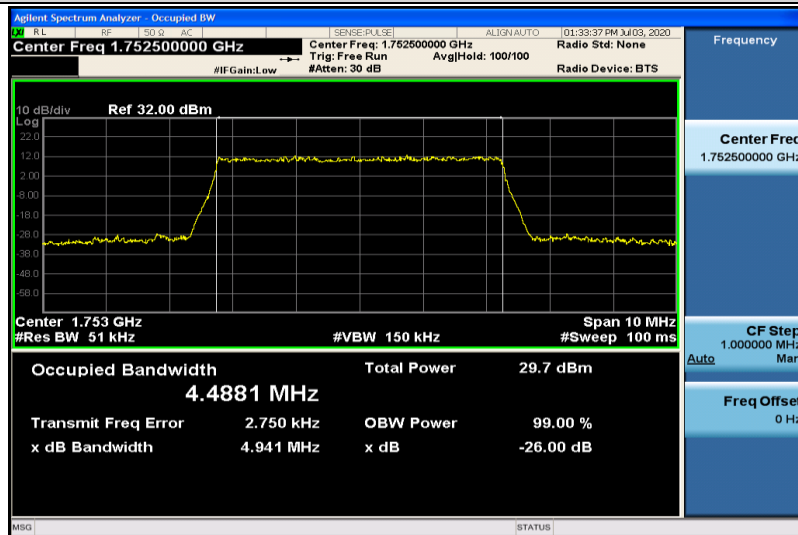

Band4-5MHz-QPSK-20175-25RB#0-4.4774

Band4-5MHz-QPSK-20375-25RB#0-4.4881