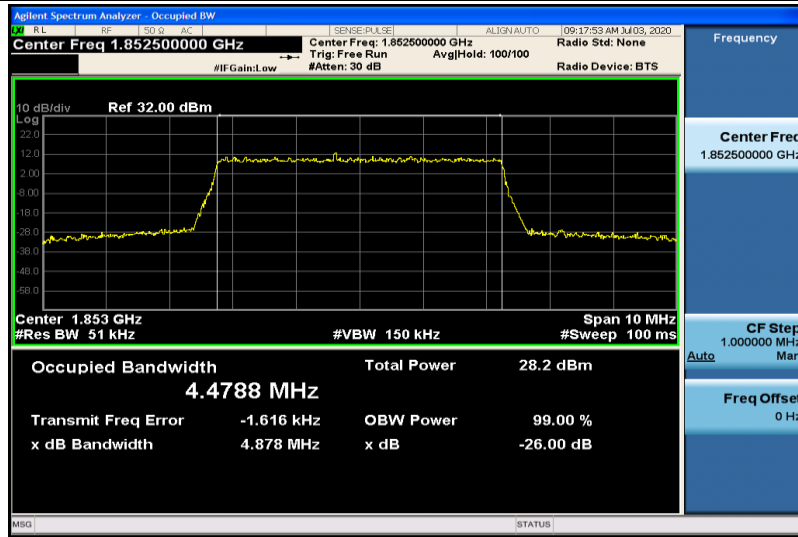

Band2-3MHz-16QAM-18615-15RB#0-2.6855

Band2-3MHz-16QAM-18900-15RB#0-2.6856

Band2-3MHz-16QAM-19185-15RB#0-2.6835

Band2-5MHz-QPSK-18625-25RB#0-4.4877

Band2-5MHz-QPSK-18900-25RB#0-4.4752

Band2-5MHz-QPSK-19175-25RB#0-4.4820