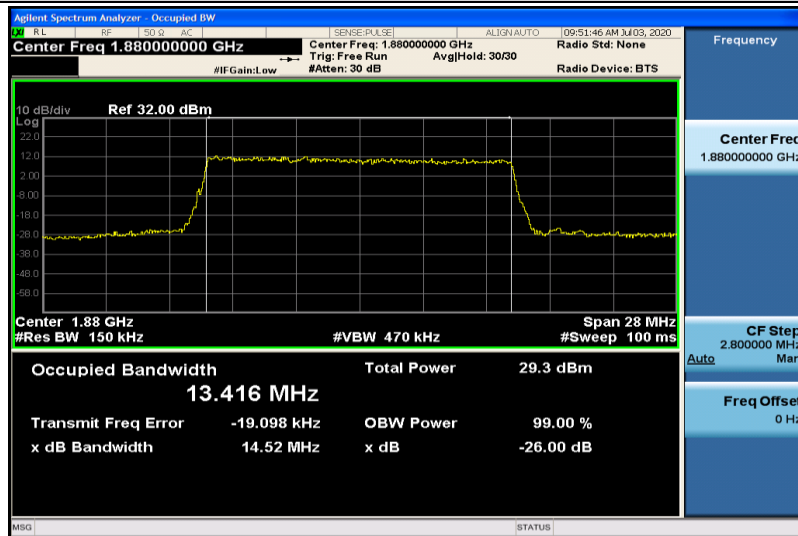

Band2-10MHz-16QAM-18650-50RB#0-8.9404

Band2-10MHz-16QAM-18900-50RB#0-8.9380

Band2-10MHz-16QAM-19150-50RB#0-8.9353

Band2-15MHz-QPSK-18675-75RB#0-13.457

Band2-15MHz-QPSK-18900-75RB#0-13.416

Band2-15MHz-QPSK-19125-75RB#0-13.387