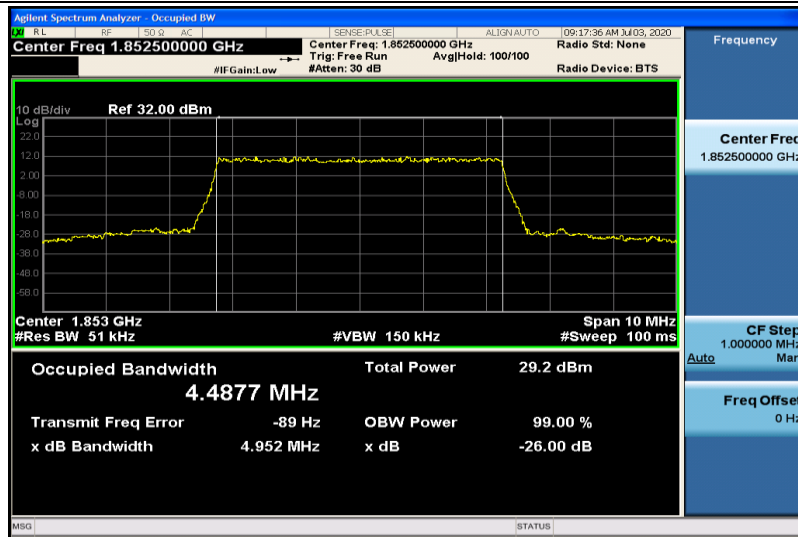

Band2-5MHz-QPSK-18625-25RB#0-4.4877