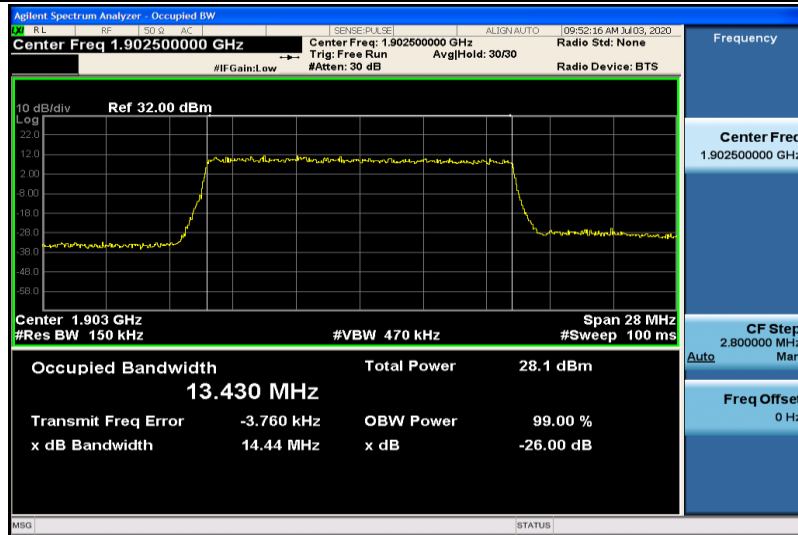

Band2-15MHz-16QAM-19125-75RB#0-13.430