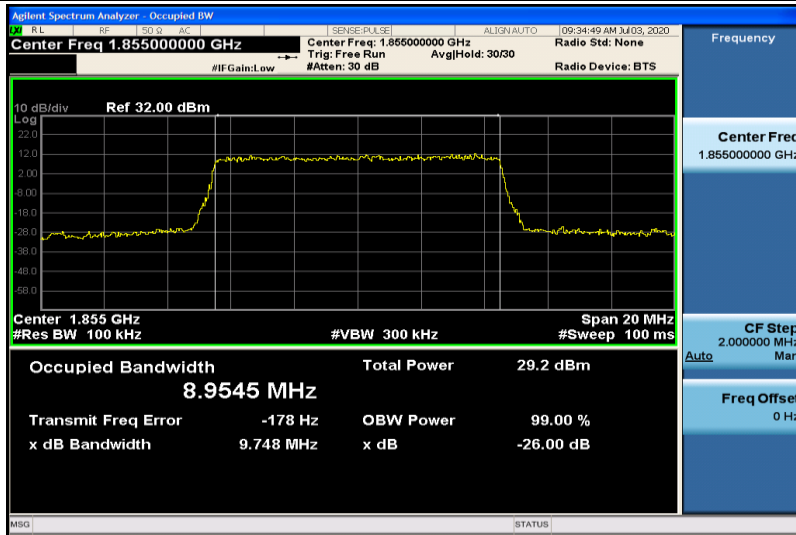

Band2-10MHz-QPSK-18650-50RB#0-8.9545