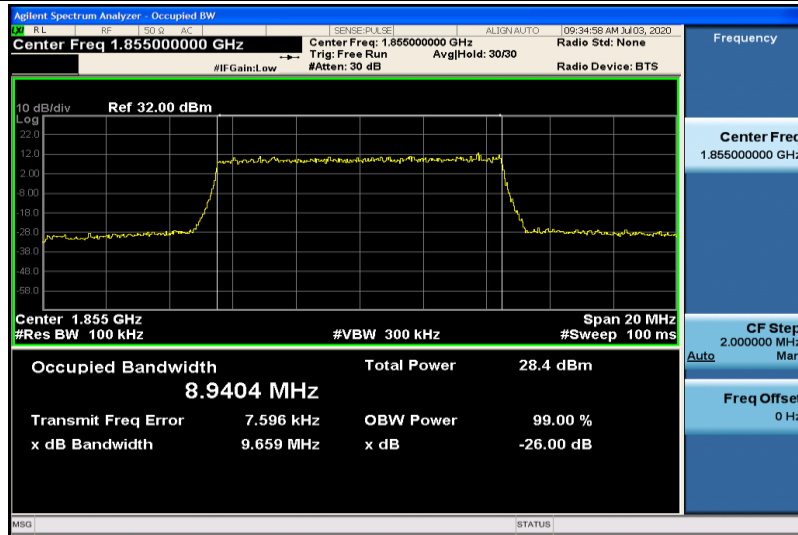

Band2-5MHz-16QAM-18525-25RB#0-4.4788

Band2-5MHz-16QAM-18900-25RB#0-4.4843

Band2-5MHz-16QAM-19175-25RB#0-4.4839

Band2-10MHz-QPSK-18650-50RB#0-8.9545

Band2-10MHz-QPSK-18900-50RB#0-8.9394

Band2-10MHz-QPSK-19150-50RB#0-8.9406