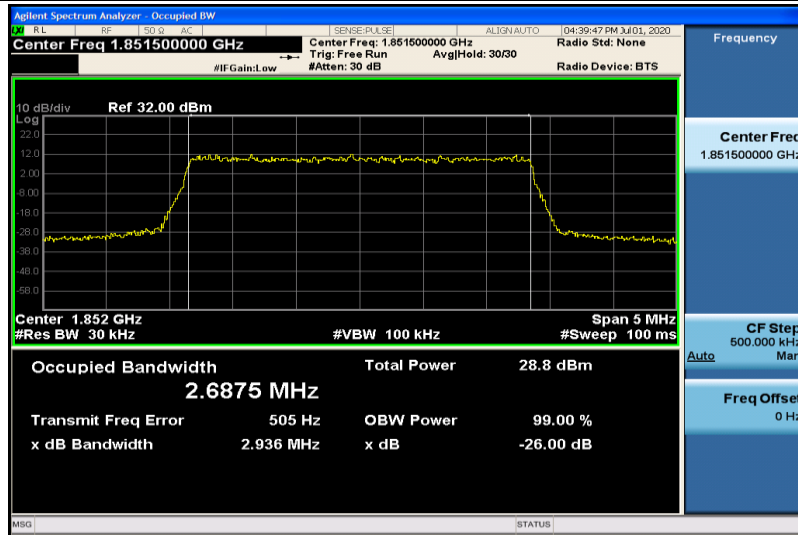

Band2-1.4MHz-16QAM-18607-6RB#0-1.0833

Band2-1.4MHz-16QAM-18900-6RB#0-1.0825

Band2-1.4MHz-16QAM-19193-6RB#0-1.0827

Band2-3MHz-QPSK-18615-15RB#0-2.6875

Band2-3MHz-QPSK-18900-15RB#0-2.6898

Band2-3MHz-QPSK-19185-15RB#0-2.6868