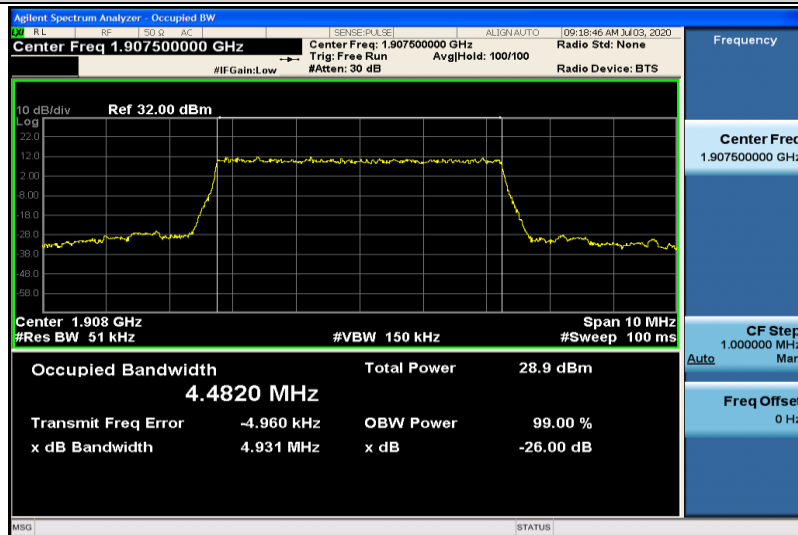

Band2-3MHz-16QAM-18615-15RB#0-2.6855

Band2-3MHz-16QAM-18900-15RB#0-2.6856

Band2-3MHz-16QAM-19185-15RB#0-2.6835

Band2-5MHz-QPSK-18625-25RB#0-4.4877

Band2-5MHz-QPSK-18900-25RB#0-4.4752

Band2-5MHz-QPSK-19175-25RB#0-4.4820