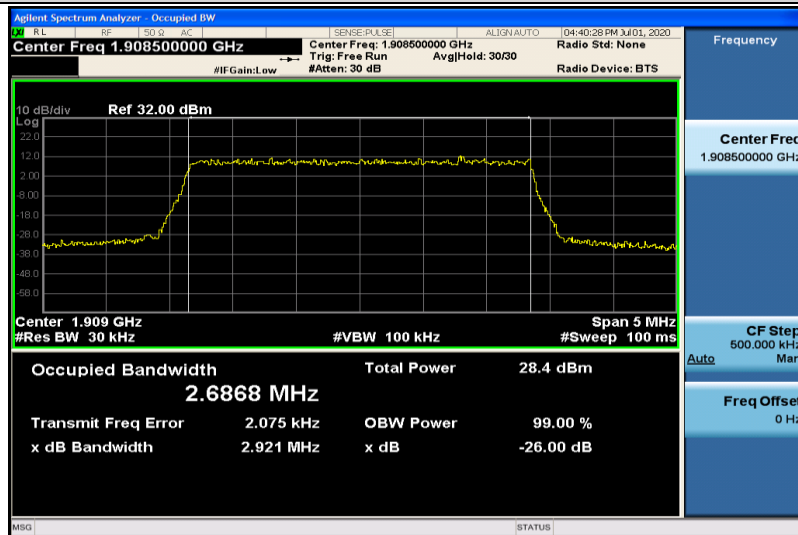

Band2-1.4MHz-16QAM-18607-6RB#0-1.0833

Band2-1.4MHz-16QAM-18900-6RB#0-1.0825

Band2-1.4MHz-16QAM-19193-6RB#0-1.0827

Band2-3MHz-QPSK-18615-15RB#0-2.6875

Band2-3MHz-QPSK-18900-15RB#0-2.6898

Band2-3MHz-QPSK-19185-15RB#0-2.6868