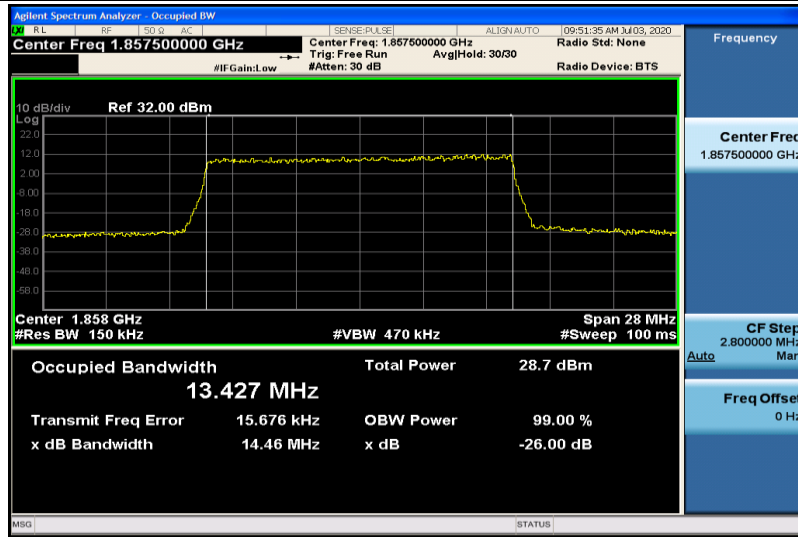

Band2-10MHz-16QAM-18650-50RB#0-8.9404

Band2-10MHz-16QAM-18900-50RB#0-8.9380

Band2-10MHz-16QAM-19150-50RB#0-8.9353

Band2-15MHz-QPSK-18675-75RB#0-13.457

Band2-15MHz-QPSK-18900-75RB#0-13.416

Band2-15MHz-QPSK-19125-75RB#0-13.387