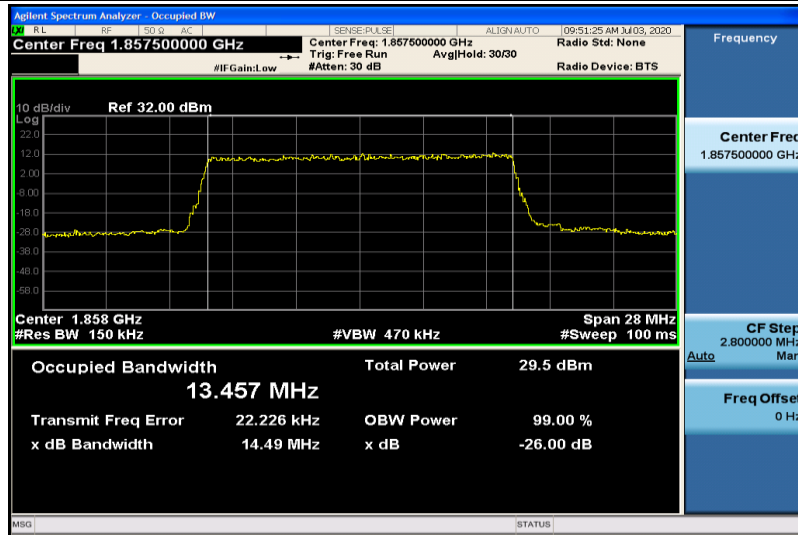

Band2-15MHz-QPSK-18675-75RB#0-13.457