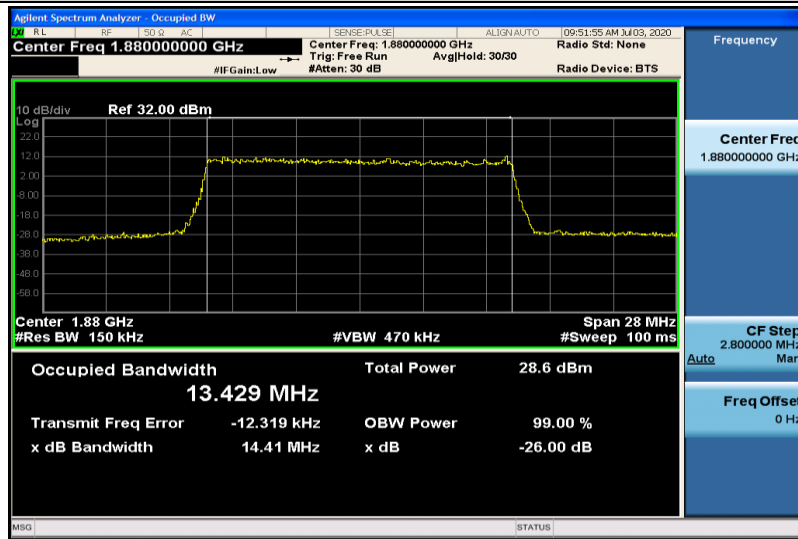

Band2-15MHz-16QAM-18900-75RB#0-13.429