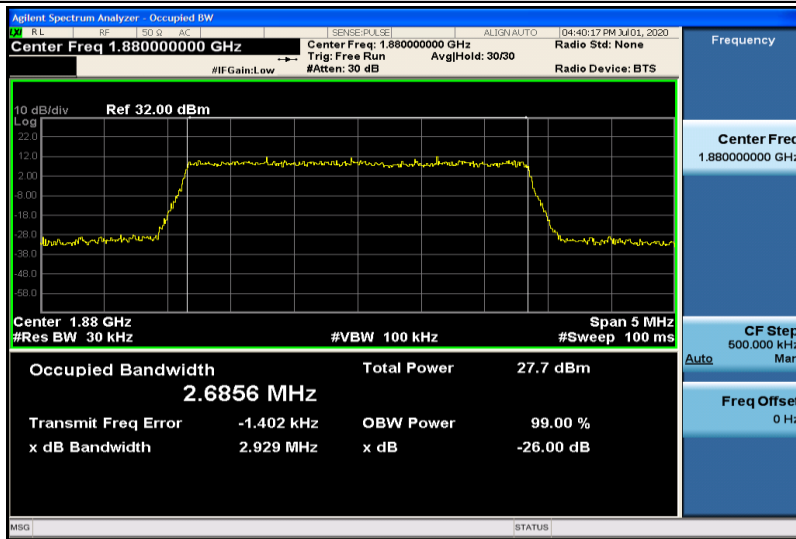

Band2-3MHz-16QAM-18900-15RB#0-2.6856