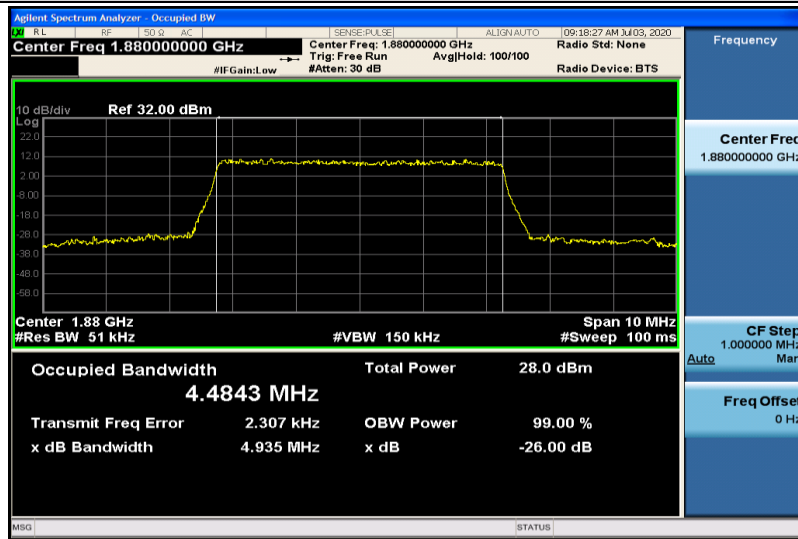

Band2-5MHz-16QAM-18900-25RB#0-4.4843