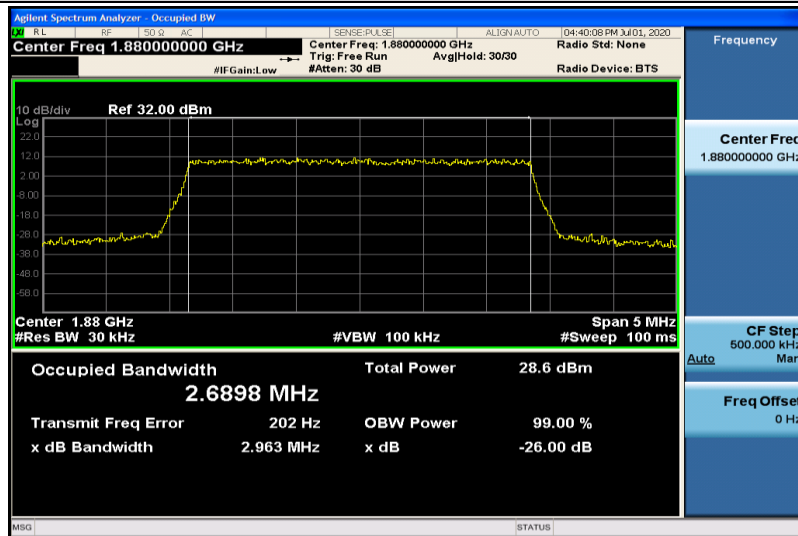

Band2-1.4MHz-16QAM-18607-6RB#0-1.0833

Band2-1.4MHz-16QAM-18900-6RB#0-1.0825

Band2-1.4MHz-16QAM-19193-6RB#0-1.0827

Band2-3MHz-QPSK-18615-15RB#0-2.6875

Band2-3MHz-QPSK-18900-15RB#0-2.6898

Band2-3MHz-QPSK-19185-15RB#0-2.6868