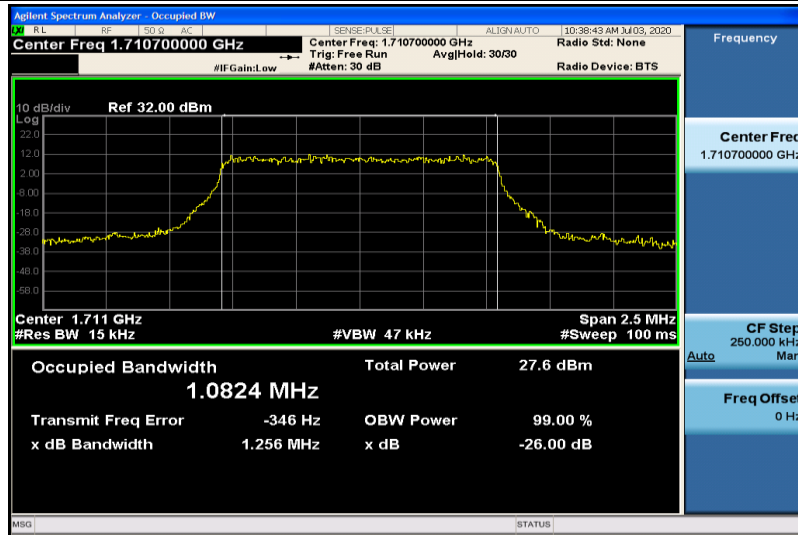

Band2-20MHz-16QAM-18700-100RB#0-17.865

Band2-20MHz-16QAM-18900-100RB#0-17.903

Band2-20MHz-16QAM-19100-100RB#0-17.863

Band4-1.4MHz-QPSK-19957-6RB#0-1.0856

Band4-1.4MHz-QPSK-20175-6RB#0-1.0793

Band4-1.4MHz-QPSK-20393-6RB#0-1.0833