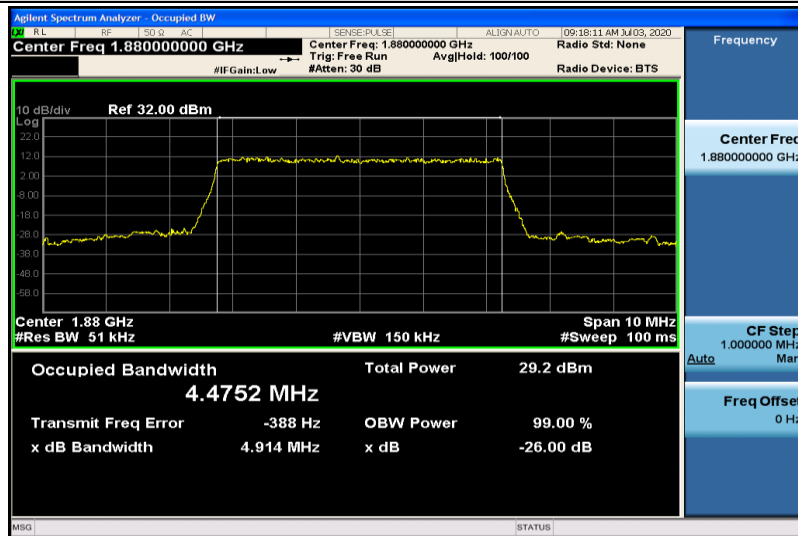

Band2-3MHz-16QAM-18615-15RB#0-2.6855

Band2-3MHz-16QAM-18900-15RB#0-2.6856

Band2-3MHz-16QAM-19185-15RB#0-2.6835

Band2-5MHz-QPSK-18625-25RB#0-4.4877

Band2-5MHz-QPSK-18900-25RB#0-4.4752

Band2-5MHz-QPSK-19175-25RB#0-4.4820