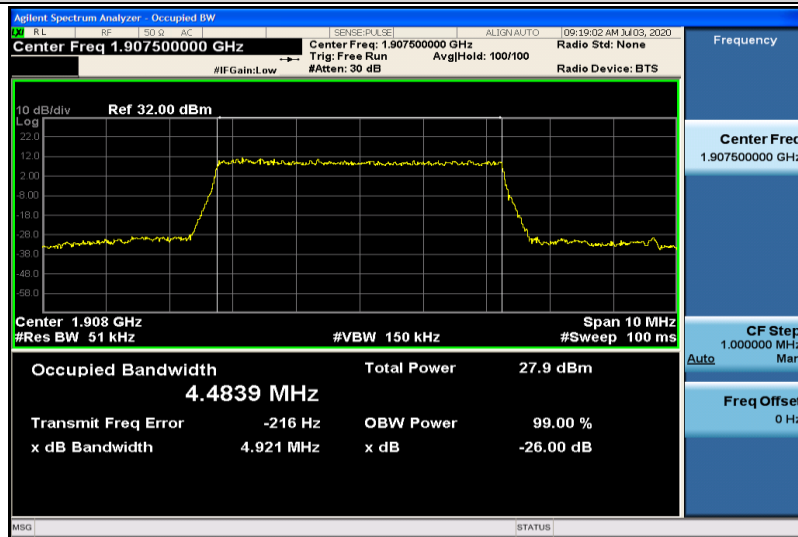

Band2-5MHz-16QAM-19175-25RB#0-4.4839