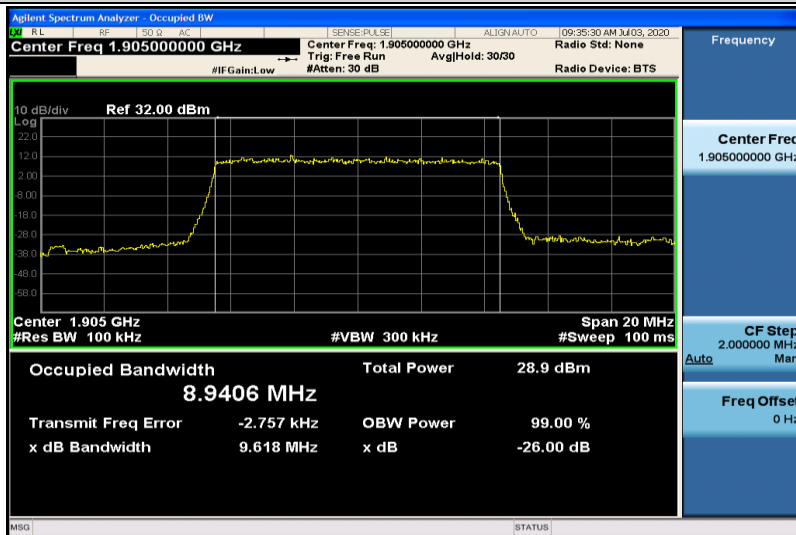

Band2-5MHz-16QAM-18525-25RB#0-4.4788

Band2-5MHz-16QAM-18900-25RB#0-4.4843

Band2-5MHz-16QAM-19175-25RB#0-4.4839

Band2-10MHz-QPSK-18650-50RB#0-8.9545

Band2-10MHz-QPSK-18900-50RB#0-8.9394

Band2-10MHz-QPSK-19150-50RB#0-8.9406