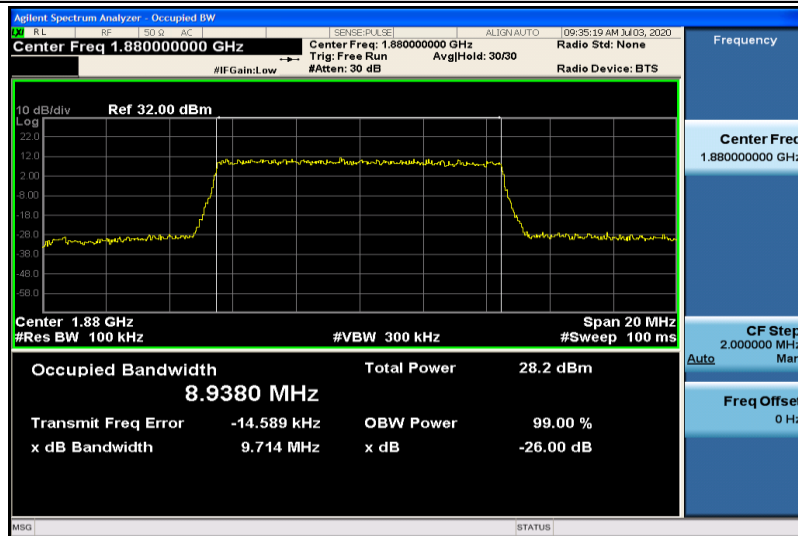

Band2-10MHz-16QAM-18900-50RB#0-8.9380