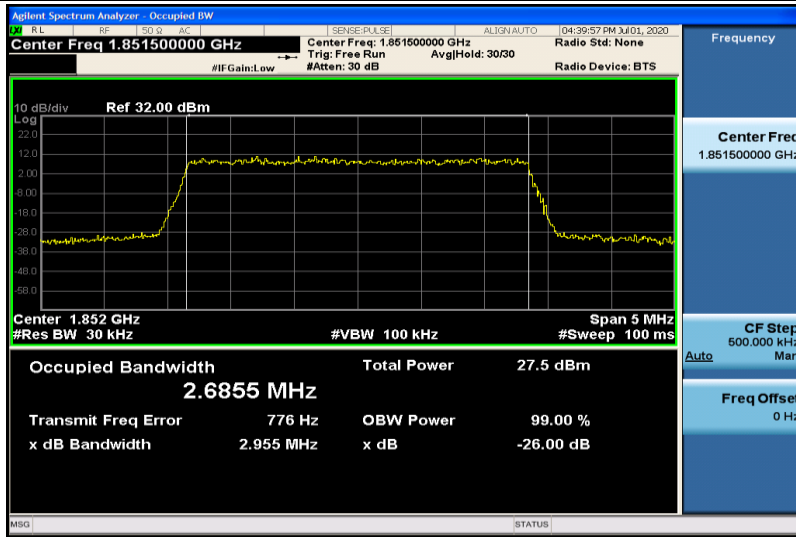

Band2-1.4MHz-16QAM-18607-6RB#0-1.0833

Band2-1.4MHz-16QAM-18900-6RB#0-1.0825

Band2-1.4MHz-16QAM-19193-6RB#0-1.0827

Band2-3MHz-QPSK-18615-15RB#0-2.6875

Band2-3MHz-QPSK-18900-15RB#0-2.6898

Band2-3MHz-QPSK-19185-15RB#0-2.6868