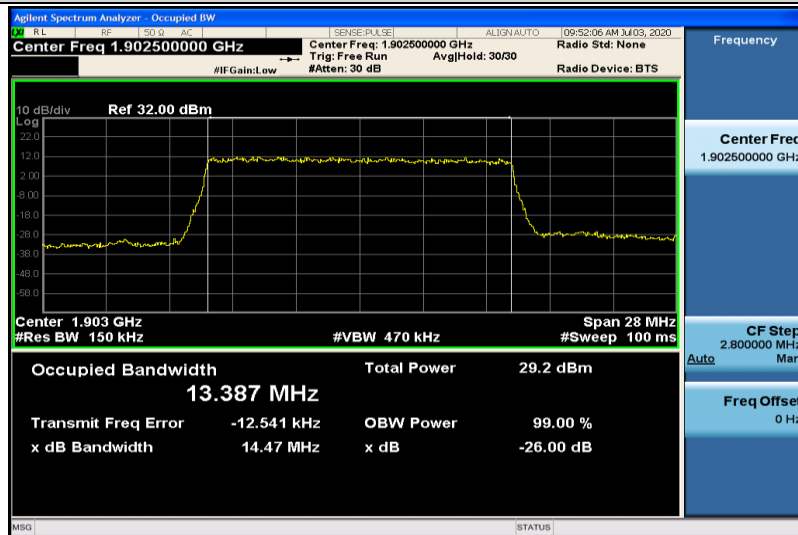

Band2-10MHz-16QAM-18650-50RB#0-8.9404

Band2-10MHz-16QAM-18900-50RB#0-8.9380

Band2-10MHz-16QAM-19150-50RB#0-8.9353

Band2-15MHz-QPSK-18675-75RB#0-13.457

Band2-15MHz-QPSK-18900-75RB#0-13.416

Band2-15MHz-QPSK-19125-75RB#0-13.387