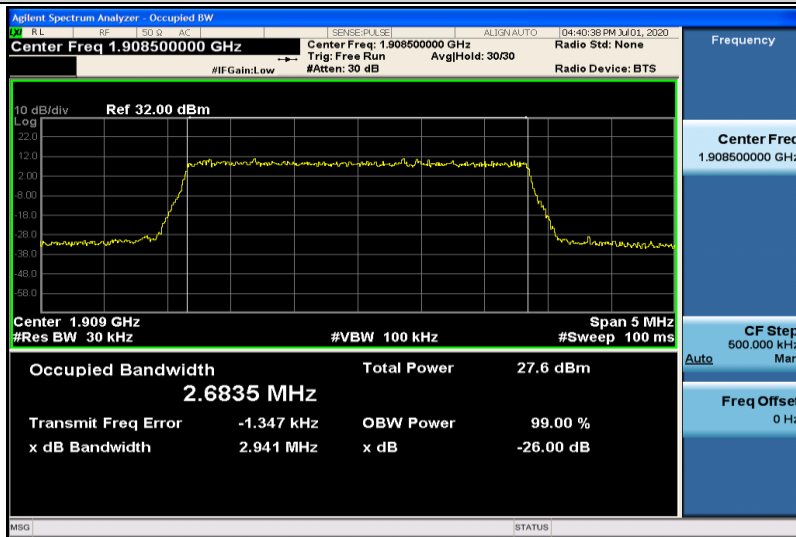

Band2-3MHz-16QAM-19185-15RB#0-2.6835