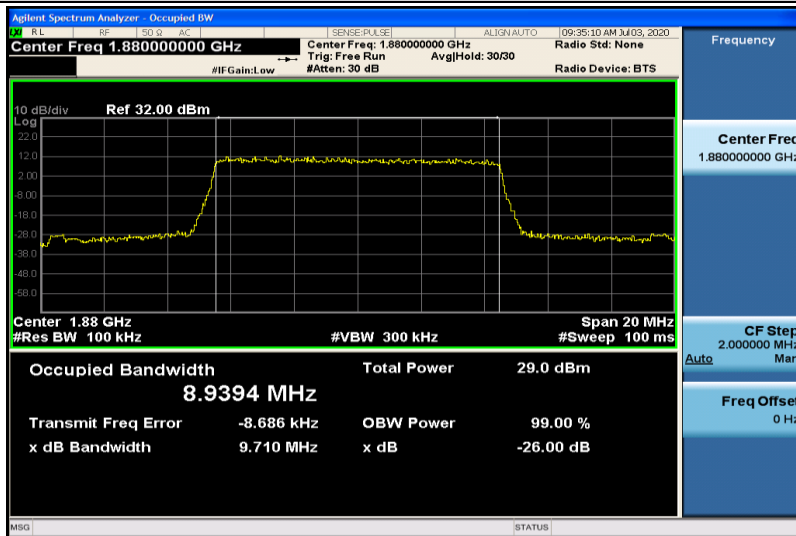

Band2-5MHz-16QAM-18525-25RB#0-4.4788

Band2-5MHz-16QAM-18900-25RB#0-4.4843

Band2-5MHz-16QAM-19175-25RB#0-4.4839

Band2-10MHz-QPSK-18650-50RB#0-8.9545

Band2-10MHz-QPSK-18900-50RB#0-8.9394

Band2-10MHz-QPSK-19150-50RB#0-8.9406