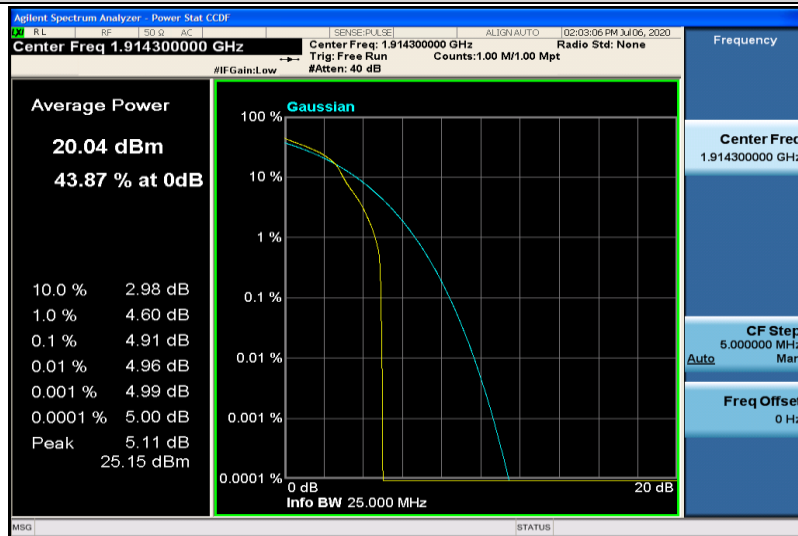

Band25-1.4MHz-QPSK-26365-6RB#0

Band25-1.4MHz-QPSK-26683-1RB#0

Band25-1.4MHz-QPSK-26683-6RB#0

Band25-1.4MHz-16QAM-26047-1RB#0

Band25-1.4MHz-16QAM-26047-6RB#0

Band25-1.4MHz-16QAM-26365-1RB#0

Band25-1.4MHz-16QAM-26365-6RB#0