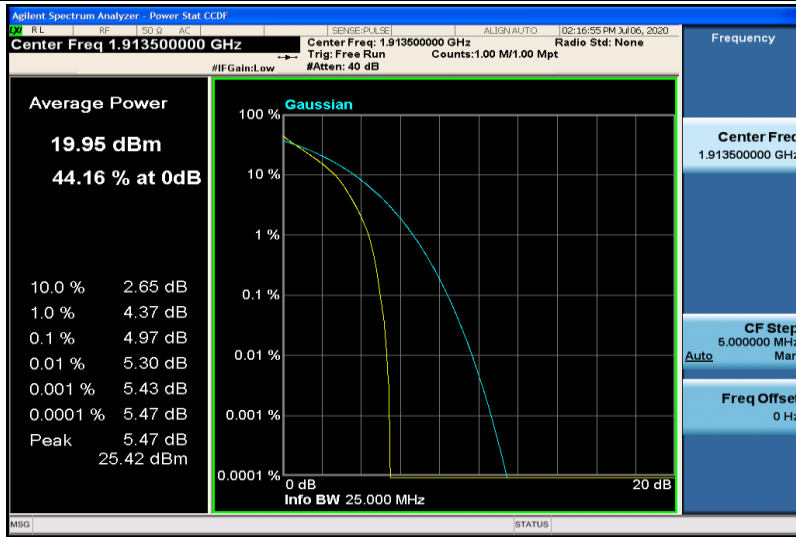

Band25-1.4MHz-16QAM-26683-1RB#0

Band25-1.4MHz-16QAM-26683-6RB#0

Band25-3MHz-QPSK-26055-1RB#0

Band25-3MHz-QPSK-26055-15RB#0

Band25-3MHz-QPSK-26365-1RB#0

Band25-3MHz-QPSK-26365-15RB#0

Band25-3MHz-QPSK-26675-1RB#0