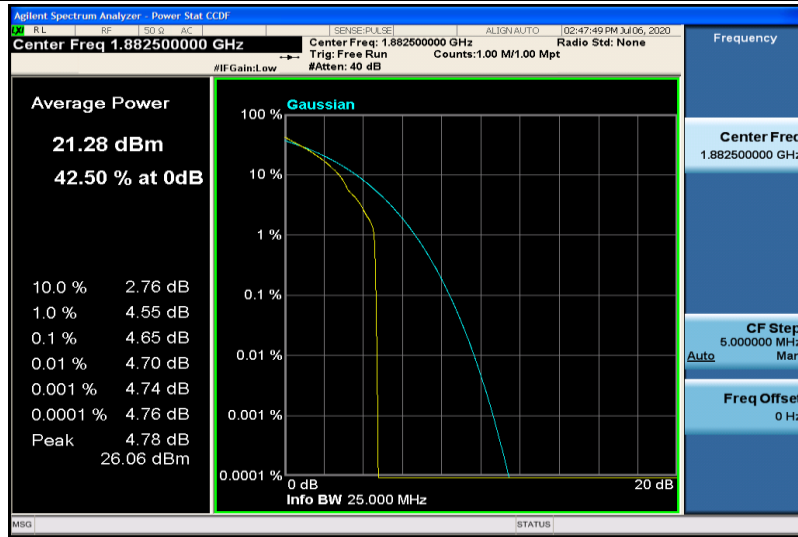

Band25-5MHz-16QAM-26065-25RB#0

Band25-5MHz-16QAM-26365-1RB#0

Band25-5MHz-16QAM-26365-25RB#0

Band25-5MHz-16QAM-26665-1RB#0

Band25-10MHz-QPSK-26365-1RB#0

Band25-10MHz-QPSK-26365-50RB#0

Band25-10MHz-QPSK-26640-1RB#0