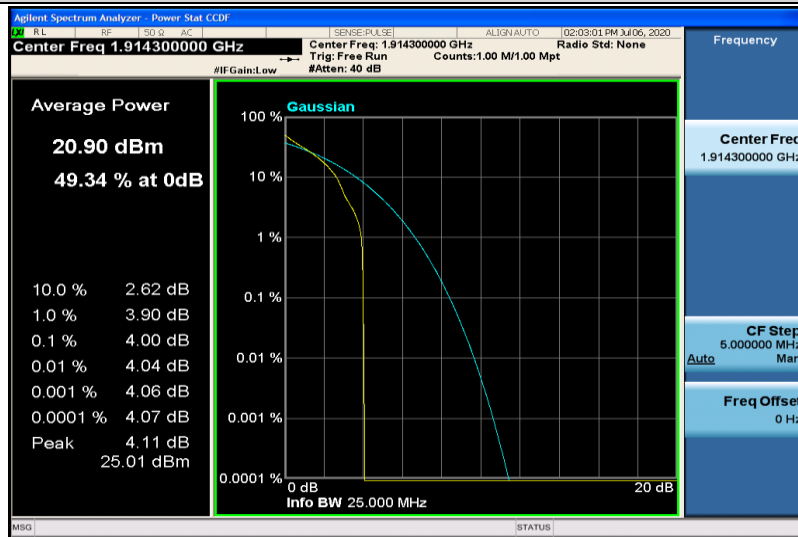

Band25-1.4MHz-QPSK-26365-6RB#0

Band25-1.4MHz-QPSK-26683-1RB#0