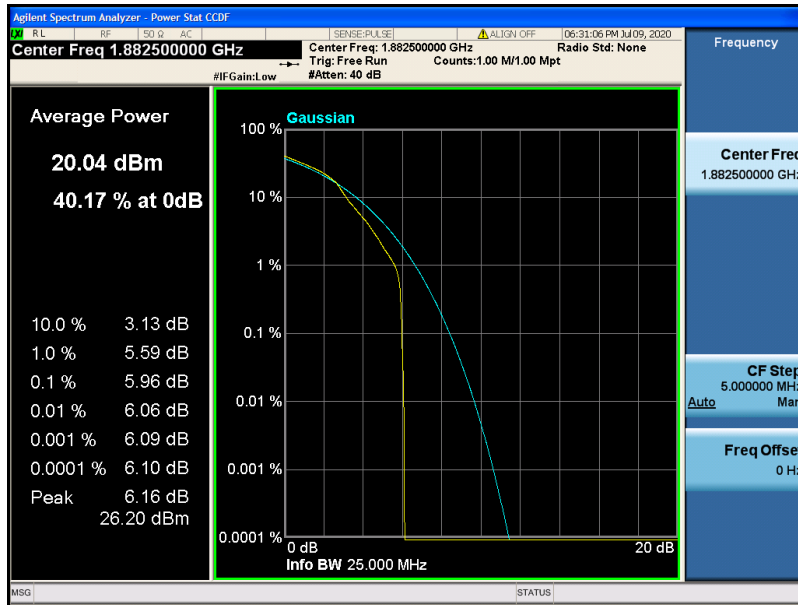

Band25-1.4MHz-QPSK-26365-6RB#0

Band25-1.4MHz-QPSK-26683-1RB#0

Band25-1.4MHz-QPSK-26683-6RB#0

Band25-1.4MHz-16QAM-26047-1RB#0

Band25-1.4MHz-16QAM-26047-6RB#0

Band25-1.4MHz-16QAM-26365-1RB#0

Band25-1.4MHz-16QAM-26365-6RB#0