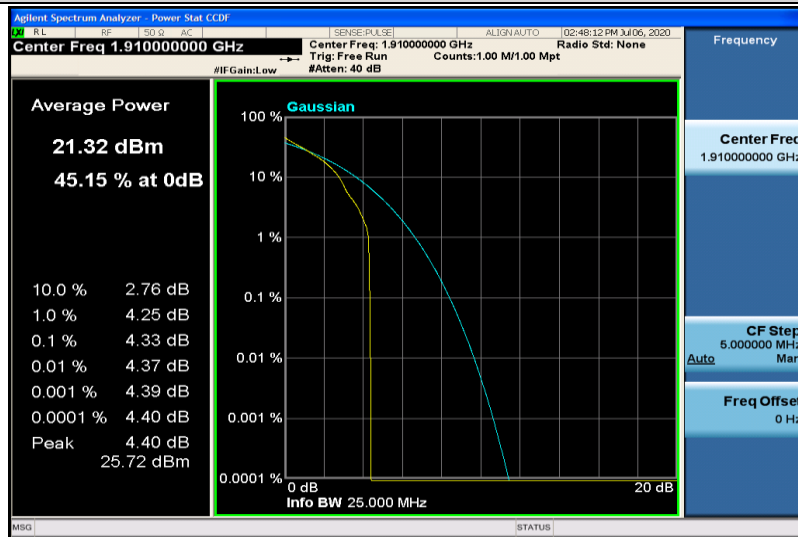

Band25-5MHz-16QAM-26065-25RB#0

Band25-5MHz-16QAM-26365-1RB#0

Band25-5MHz-16QAM-26365-25RB#0

Band25-5MHz-16QAM-26665-1RB#0

Band25-10MHz-QPSK-26365-1RB#0

Band25-10MHz-QPSK-26365-50RB#0

Band25-10MHz-QPSK-26640-1RB#0