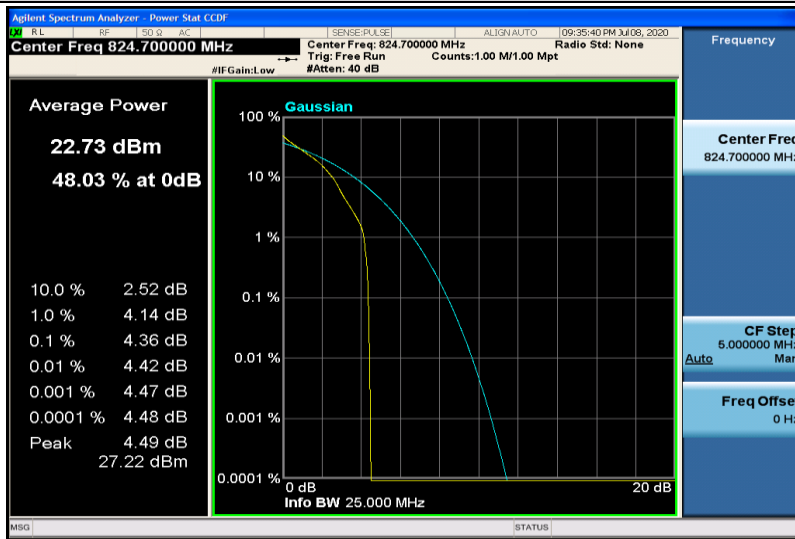

Band25-20MHz-16QAM-26590-100RB#0

Band26-1.4MHz-QPSK-26797-1RB#0