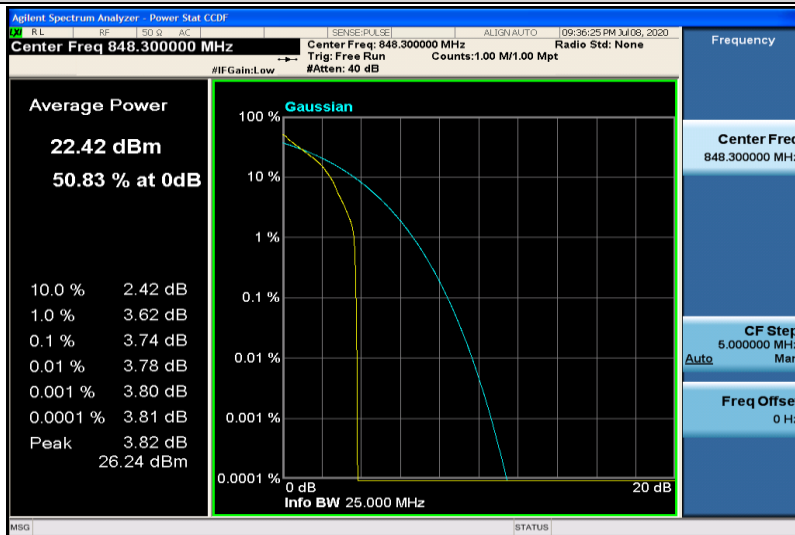

Band25-20MHz-16QAM-26365-100RB#0

Band25-20MHz-16QAM-26590-1RB#0

Band25-20MHz-16QAM-26590-100RB#0

Band26-1.4MHz-QPSK-26797-1RB#0

Band26-1.4MHz-QPSK-26797-6RB#0

Band26-1.4MHz-QPSK-26915-1RB#0

Band26-1.4MHz-QPSK-26915-6RB#0