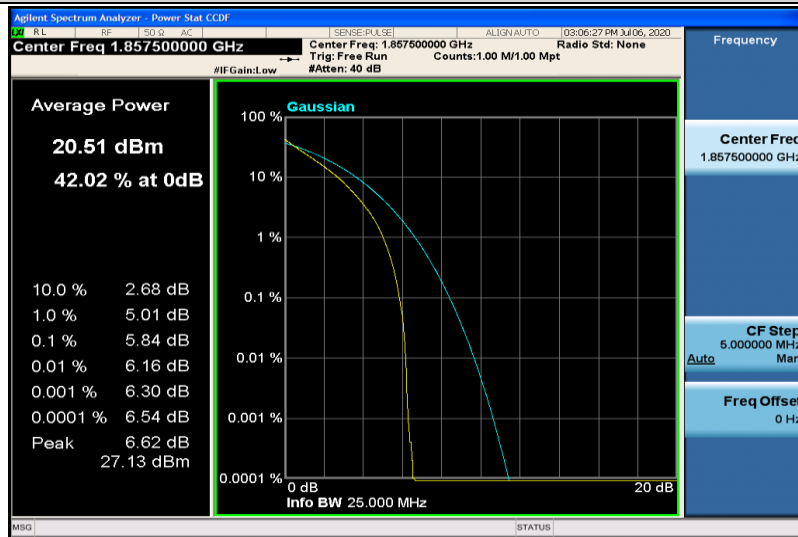

Band25-15MHz-QPSK-26115-1RB#0

Band25-15MHz-QPSK-26115-75RB#0