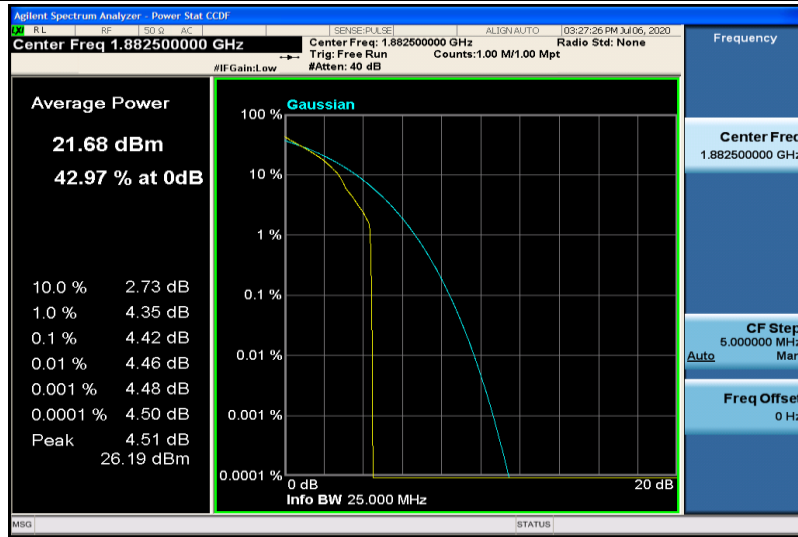

Band25-15MHz-16QAM-26115-75RB#0

Band25-15MHz-16QAM-26365-1RB#0

Band25-15MHz-16QAM-26365-75RB#0

Band25-15MHz-16QAM-26615-1RB#0

Band25-15MHz-16QAM-26615-75RB#0

Band25-20MHz-QPSK-26140-1RB#0

Band25-20MHz-QPSK-26140-100RB#0