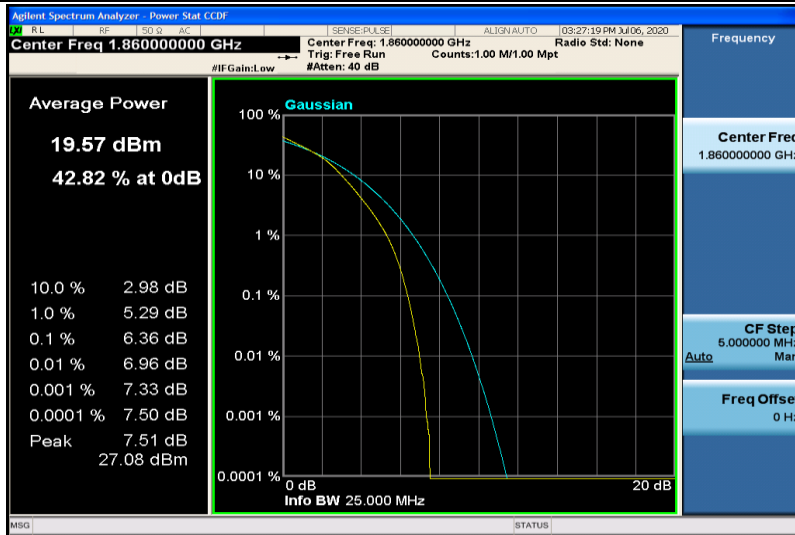

Band25-20MHz-QPSK-26365-1RB#0

Band25-20MHz-QPSK-26365-100RB#0

Band25-20MHz-QPSK-26590-1RB#0

Band25-20MHz-QPSK-26590-100RB#0

Band25-20MHz-16QAM-26140-1RB#0

Band25-20MHz-16QAM-26140-100RB#0

Band25-20MHz-16QAM-26365-1RB#0