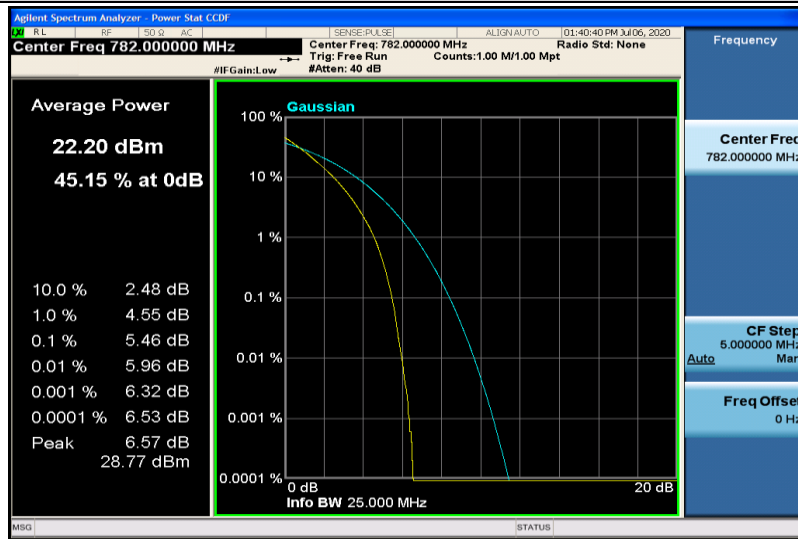

Band13-10MHz-QPSK-23230-1RB#0

Band13-10MHz-QPSK-23230-50RB#0

Band13-10MHz-16QAM-23230-1RB#0

Band13-10MHz-16QAM-23230-50RB#0

Band25-1.4MHz-QPSK-26047-1RB#0

Band25-1.4MHz-QPSK-26047-6RB#0

Band25-1.4MHz-QPSK-26365-1RB#0