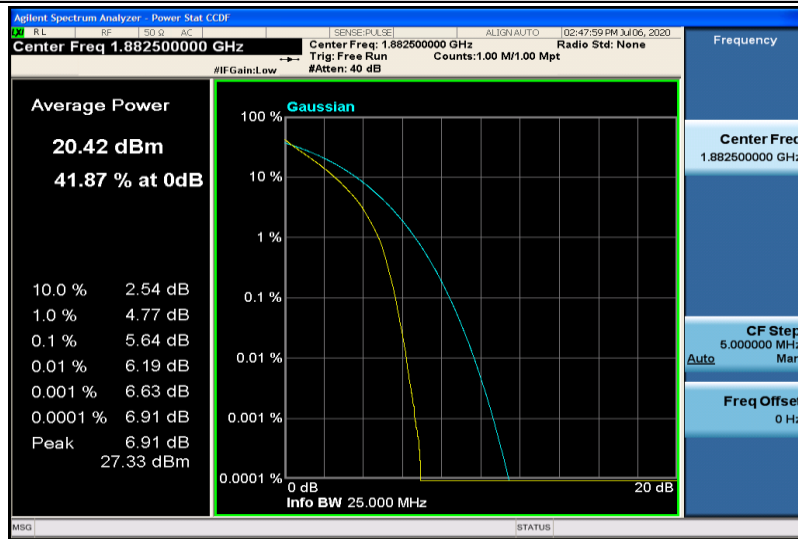

Band25-5MHz-16QAM-26065-25RB#0

Band25-5MHz-16QAM-26365-1RB#0

Band25-5MHz-16QAM-26365-25RB#0

Band25-5MHz-16QAM-26665-1RB#0

Band25-10MHz-QPSK-26365-1RB#0

Band25-10MHz-QPSK-26365-50RB#0

Band25-10MHz-QPSK-26640-1RB#0