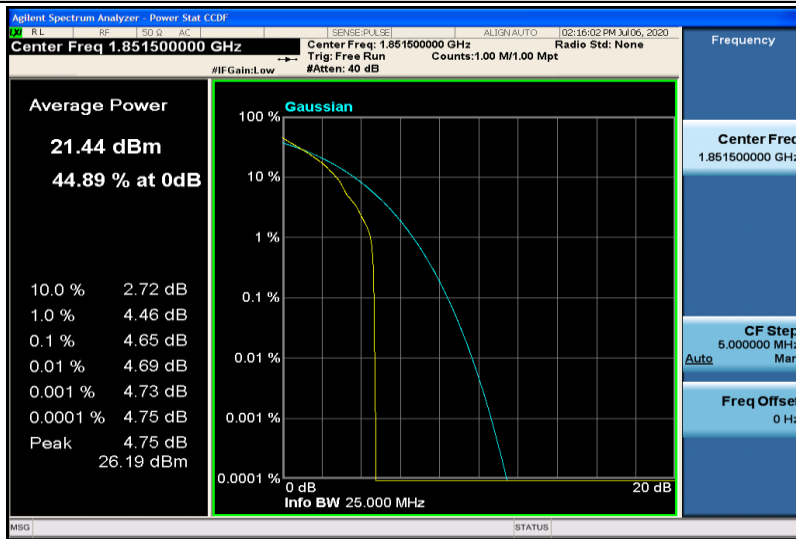

Band25-1.4MHz-16QAM-26683-6RB#0

Band25-3MHz-QPSK-26055-1RB#0