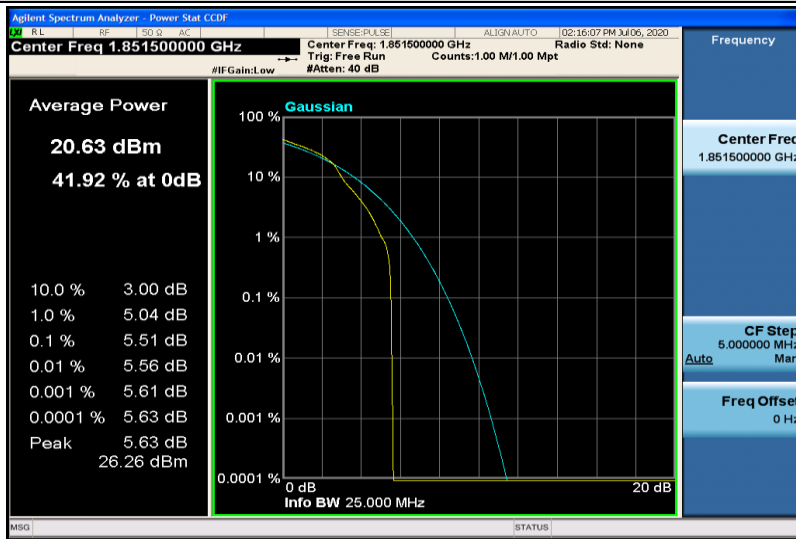

Band25-3MHz-QPSK-26675-15RB#0

Band25-3MHz-16QAM-26055-1RB#0