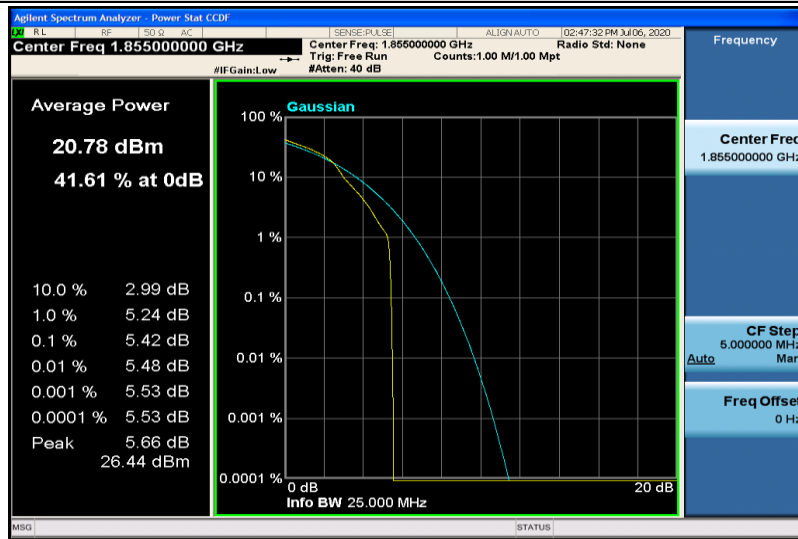

Band25-10MHz-QPSK-26640-50RB#0

Band25-10MHz-16QAM-26090-1RB#0