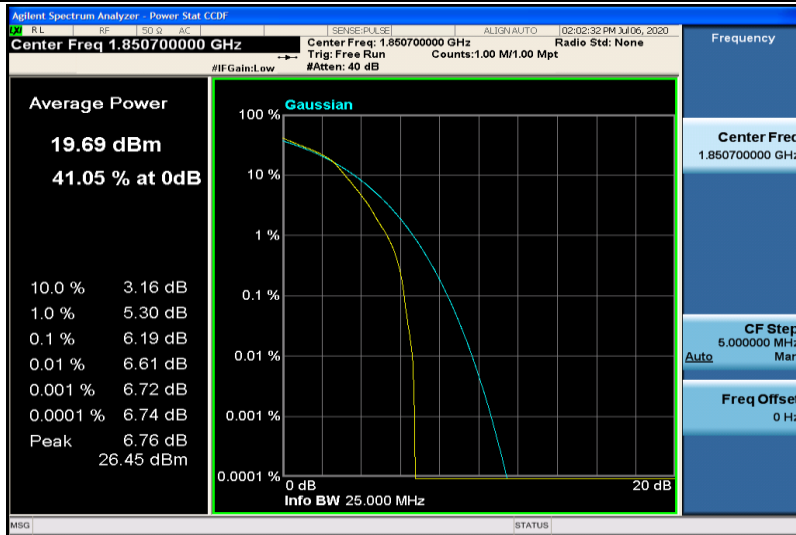

Band25-1.4MHz-QPSK-26365-6RB#0

Band25-1.4MHz-QPSK-26683-1RB#0

Band25-1.4MHz-QPSK-26683-6RB#0

Band25-1.4MHz-16QAM-26047-1RB#0

Band25-1.4MHz-16QAM-26047-6RB#0

Band25-1.4MHz-16QAM-26365-1RB#0

Band25-1.4MHz-16QAM-26365-6RB#0