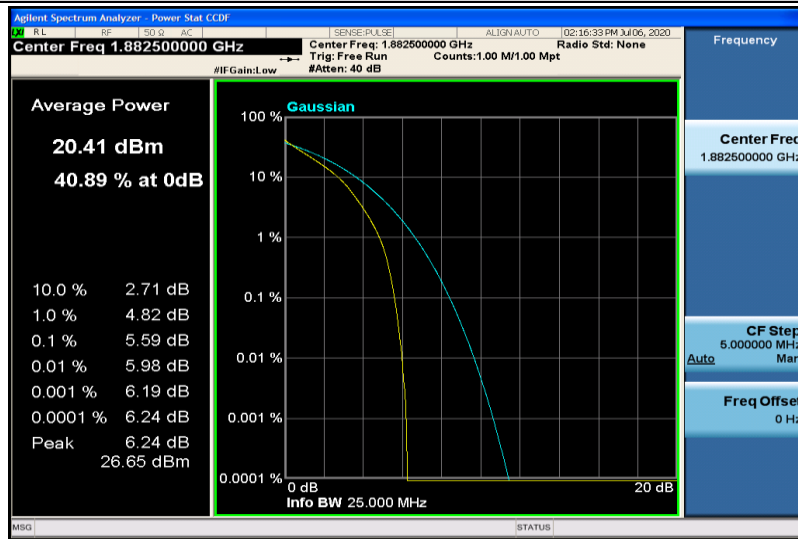

Band25-1.4MHz-16QAM-26683-1RB#0

Band25-1.4MHz-16QAM-26683-6RB#0

Band25-3MHz-QPSK-26055-1RB#0

Band25-3MHz-QPSK-26055-15RB#0

Band25-3MHz-QPSK-26365-1RB#0

Band25-3MHz-QPSK-26365-15RB#0

Band25-3MHz-QPSK-26675-1RB#0