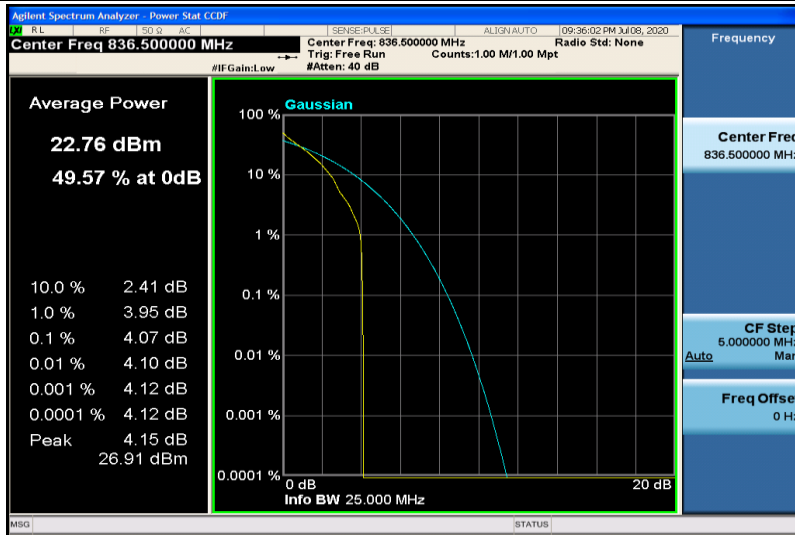

Band25-20MHz-16QAM-26365-100RB#0

Band25-20MHz-16QAM-26590-1RB#0

Band25-20MHz-16QAM-26590-100RB#0

Band26-1.4MHz-QPSK-26797-1RB#0

Band26-1.4MHz-QPSK-26797-6RB#0

Band26-1.4MHz-QPSK-26915-1RB#0

Band26-1.4MHz-QPSK-26915-6RB#0