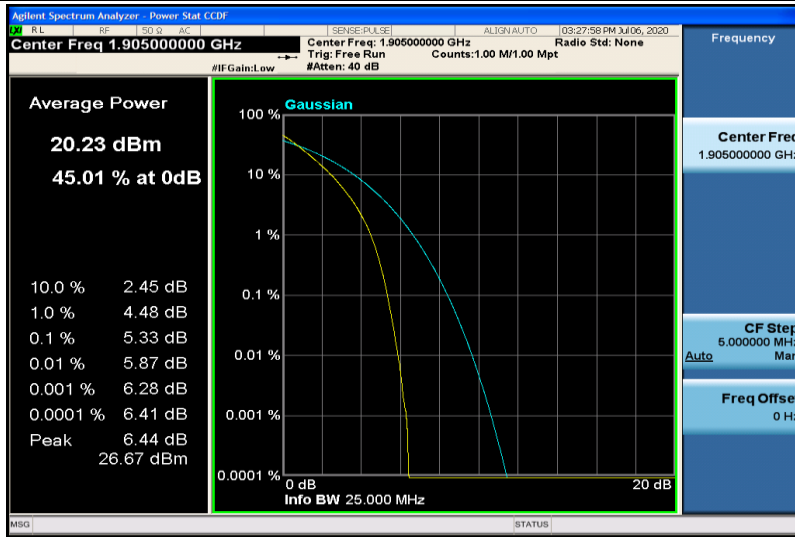

Band25-20MHz-QPSK-26590-1RB#0

Band25-20MHz-QPSK-26590-100RB#0