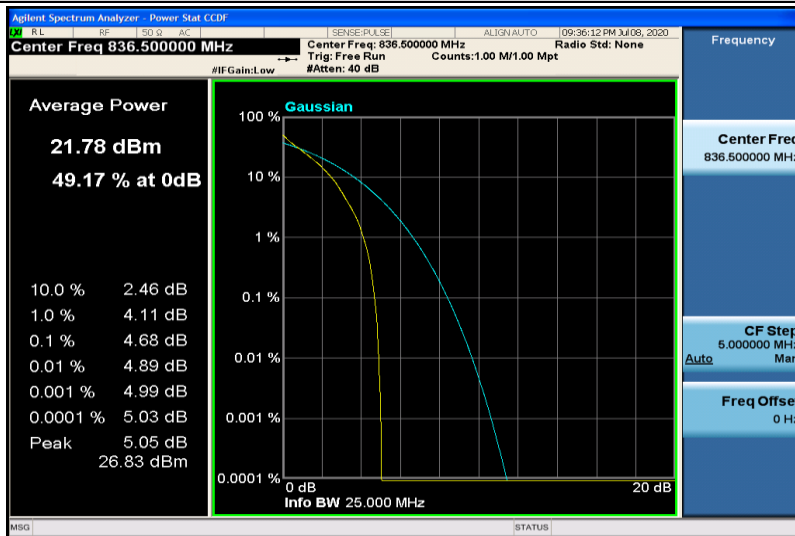

Band25-20MHz-16QAM-26365-100RB#0

Band25-20MHz-16QAM-26590-1RB#0

Band25-20MHz-16QAM-26590-100RB#0

Band26-1.4MHz-QPSK-26797-1RB#0

Band26-1.4MHz-QPSK-26797-6RB#0

Band26-1.4MHz-QPSK-26915-1RB#0

Band26-1.4MHz-QPSK-26915-6RB#0