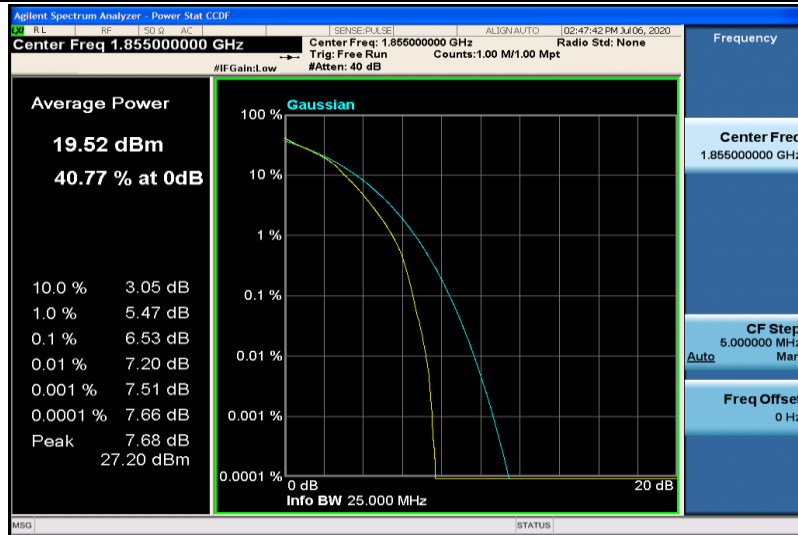

Band25-10MHz-16QAM-26090-1RB#0

Band25-10MHz-16QAM-26090-50RB#0