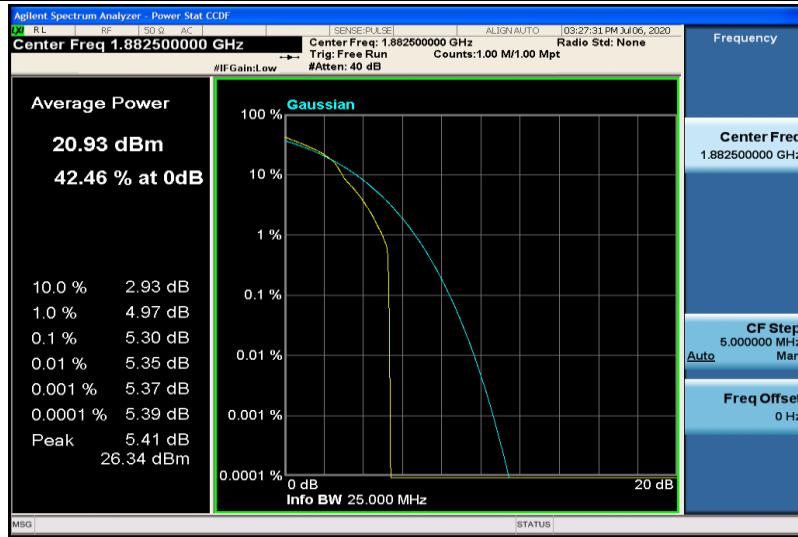

Band25-20MHz-QPSK-26365-1RB#0

Band25-20MHz-QPSK-26365-100RB#0

Band25-20MHz-QPSK-26590-1RB#0

Band25-20MHz-QPSK-26590-100RB#0

Band25-20MHz-16QAM-26140-1RB#0

Band25-20MHz-16QAM-26140-100RB#0

Band25-20MHz-16QAM-26365-1RB#0