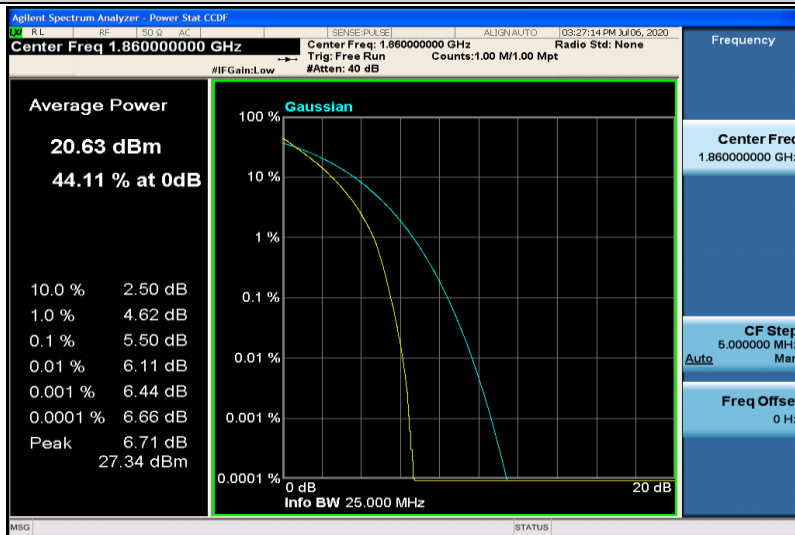

Band25-15MHz-16QAM-26115-75RB#0

Band25-15MHz-16QAM-26365-1RB#0

Band25-15MHz-16QAM-26365-75RB#0

Band25-15MHz-16QAM-26615-1RB#0

Band25-15MHz-16QAM-26615-75RB#0

Band25-20MHz-QPSK-26140-1RB#0

Band25-20MHz-QPSK-26140-100RB#0