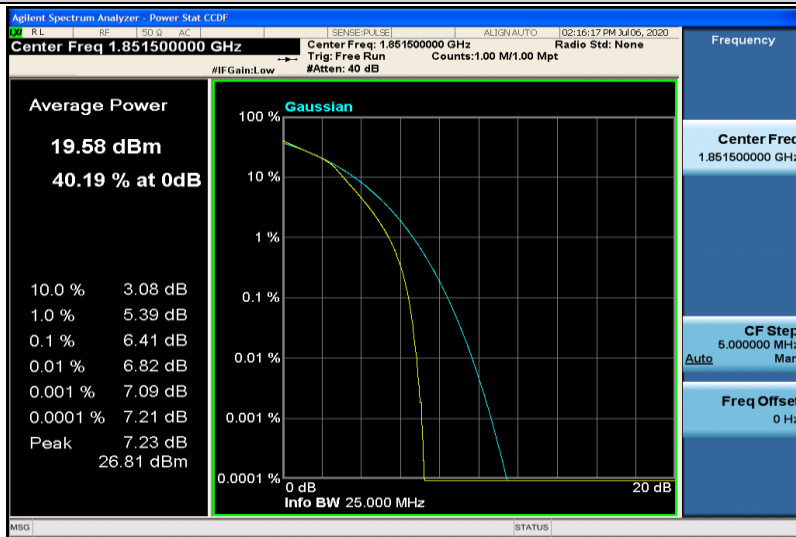

Band25-3MHz-16QAM-26055-1RB#0

Band25-3MHz-16QAM-26055-15RB#0