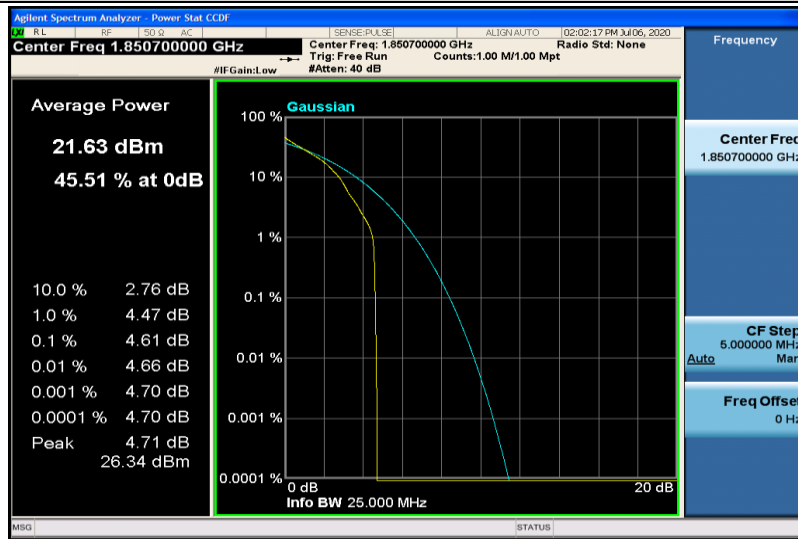

Band13-10MHz-QPSK-23230-1RB#0

Band13-10MHz-QPSK-23230-50RB#0

Band13-10MHz-16QAM-23230-1RB#0

Band13-10MHz-16QAM-23230-50RB#0

Band25-1.4MHz-QPSK-26047-1RB#0

Band25-1.4MHz-QPSK-26047-6RB#0

Band25-1.4MHz-QPSK-26365-1RB#0