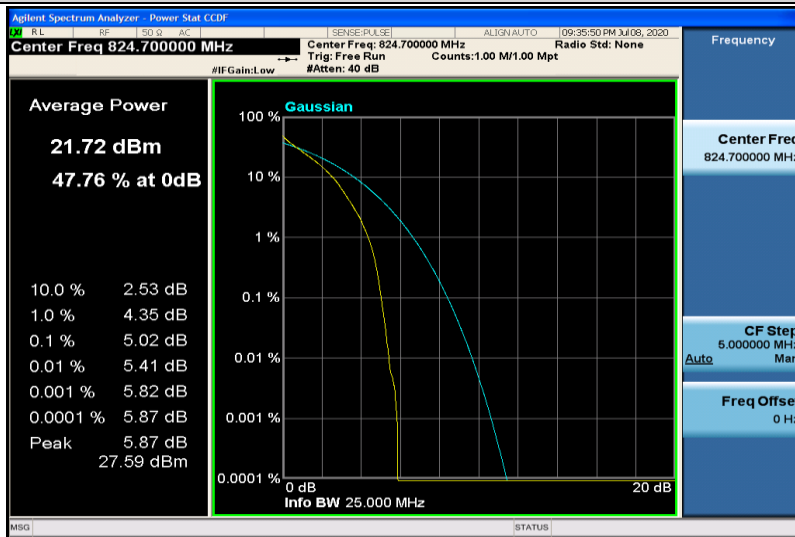

Band25-20MHz-16QAM-26365-100RB#0

Band25-20MHz-16QAM-26590-1RB#0

Band25-20MHz-16QAM-26590-100RB#0

Band26-1.4MHz-QPSK-26797-1RB#0

Band26-1.4MHz-QPSK-26797-6RB#0

Band26-1.4MHz-QPSK-26915-1RB#0

Band26-1.4MHz-QPSK-26915-6RB#0