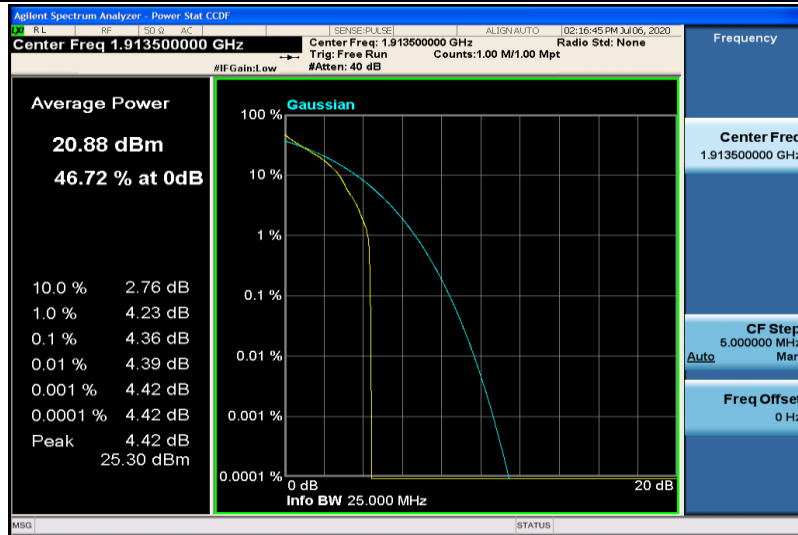

Band25-1.4MHz-16QAM-26683-1RB#0

Band25-1.4MHz-16QAM-26683-6RB#0

Band25-3MHz-QPSK-26055-1RB#0

Band25-3MHz-QPSK-26055-15RB#0

Band25-3MHz-QPSK-26365-1RB#0

Band25-3MHz-QPSK-26365-15RB#0

Band25-3MHz-QPSK-26675-1RB#0