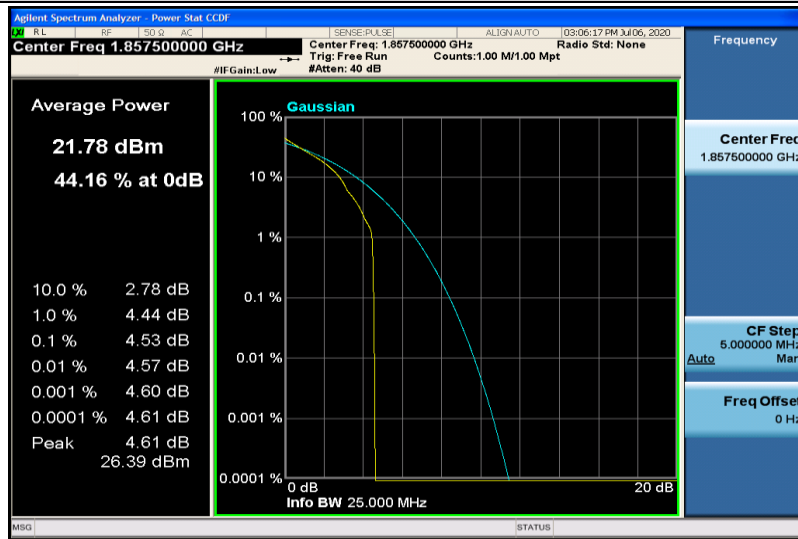

Band25-10MHz-QPSK-26640-50RB#0

Band25-10MHz-16QAM-26090-1RB#0

Band25-10MHz-16QAM-26090-50RB#0

Band25-10MHz-16QAM-26365-1RB#0

Band25-10MHz-16QAM-26365-50RB#0

Band25-10MHz-16QAM-26640-1RB#0

Band25-10MHz-16QAM-26640-50RB#0