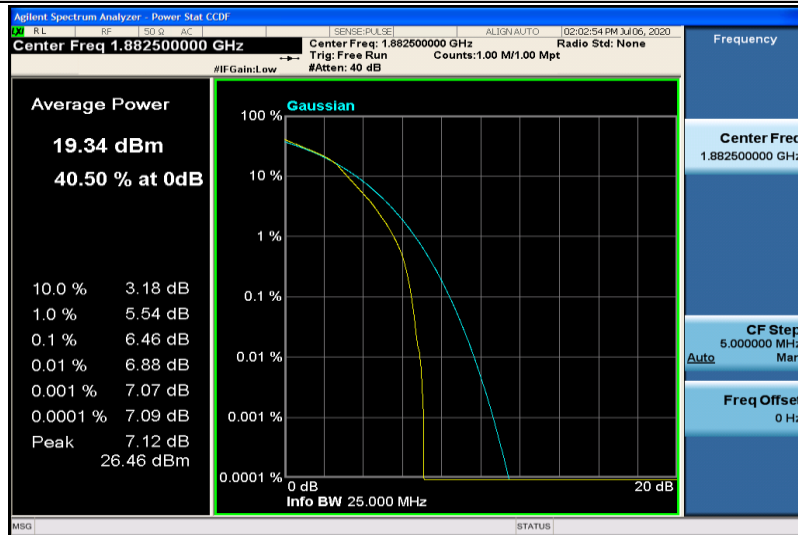

Band25-1.4MHz-QPSK-26365-6RB#0

Band25-1.4MHz-QPSK-26683-1RB#0

Band25-1.4MHz-QPSK-26683-6RB#0

Band25-1.4MHz-16QAM-26047-1RB#0

Band25-1.4MHz-16QAM-26047-6RB#0

Band25-1.4MHz-16QAM-26365-1RB#0

Band25-1.4MHz-16QAM-26365-6RB#0