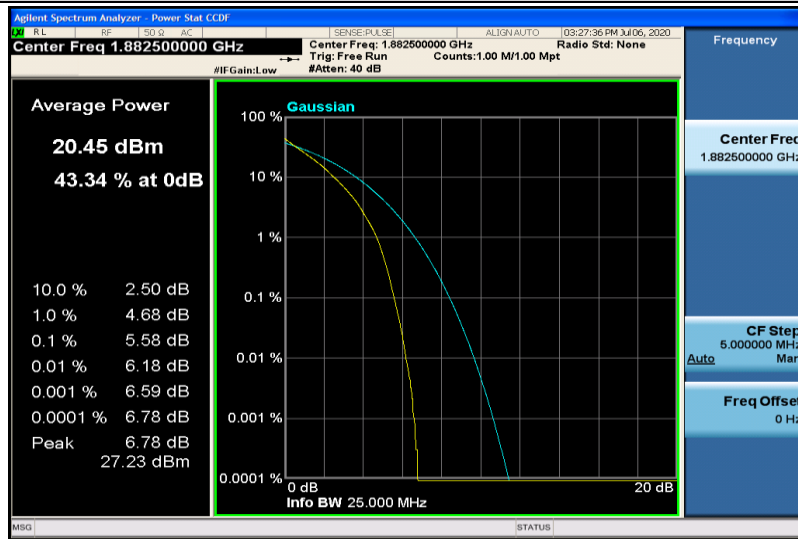

Band25-20MHz-QPSK-26365-1RB#0

Band25-20MHz-QPSK-26365-100RB#0