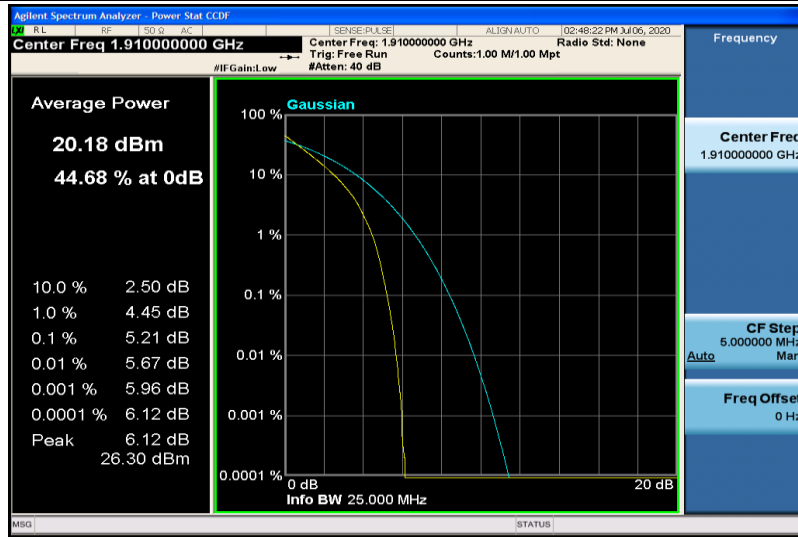

Band25-5MHz-16QAM-26065-25RB#0

Band25-5MHz-16QAM-26365-1RB#0

Band25-5MHz-16QAM-26365-25RB#0

Band25-5MHz-16QAM-26665-1RB#0

Band25-10MHz-QPSK-26365-1RB#0

Band25-10MHz-QPSK-26365-50RB#0

Band25-10MHz-QPSK-26640-1RB#0