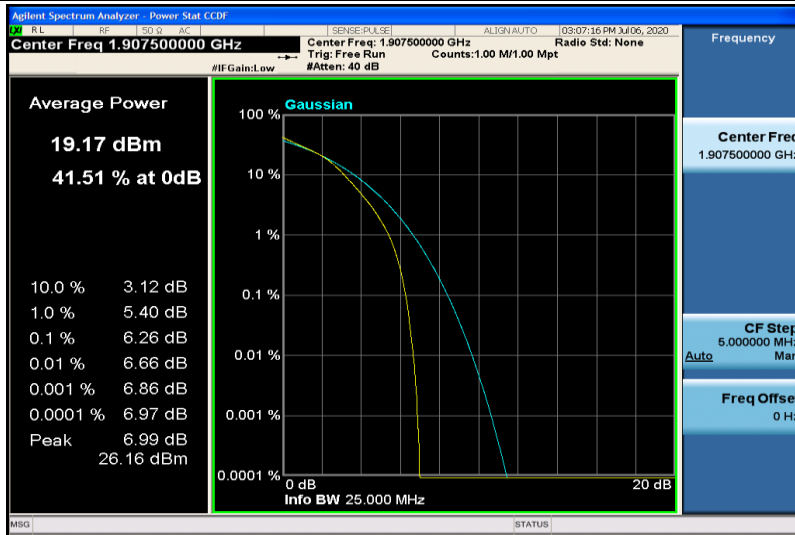

Band25-15MHz-16QAM-26115-75RB#0

Band25-15MHz-16QAM-26365-1RB#0

Band25-15MHz-16QAM-26365-75RB#0

Band25-15MHz-16QAM-26615-1RB#0

Band25-15MHz-16QAM-26615-75RB#0

Band25-20MHz-QPSK-26140-1RB#0

Band25-20MHz-QPSK-26140-100RB#0