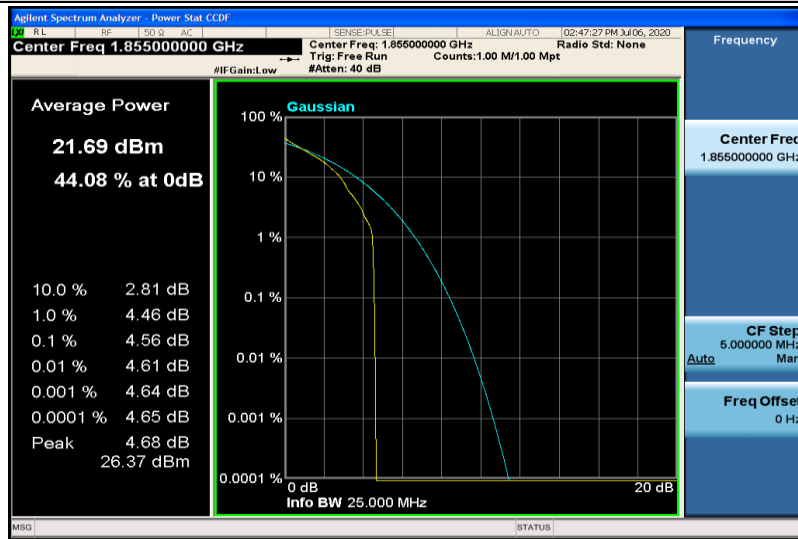

Band25-5MHz-16QAM-26065-25RB#0

Band25-5MHz-16QAM-26365-1RB#0

Band25-5MHz-16QAM-26365-25RB#0

Band25-5MHz-16QAM-26665-1RB#0

Band25-10MHz-QPSK-26365-1RB#0

Band25-10MHz-QPSK-26365-50RB#0

Band25-10MHz-QPSK-26640-1RB#0