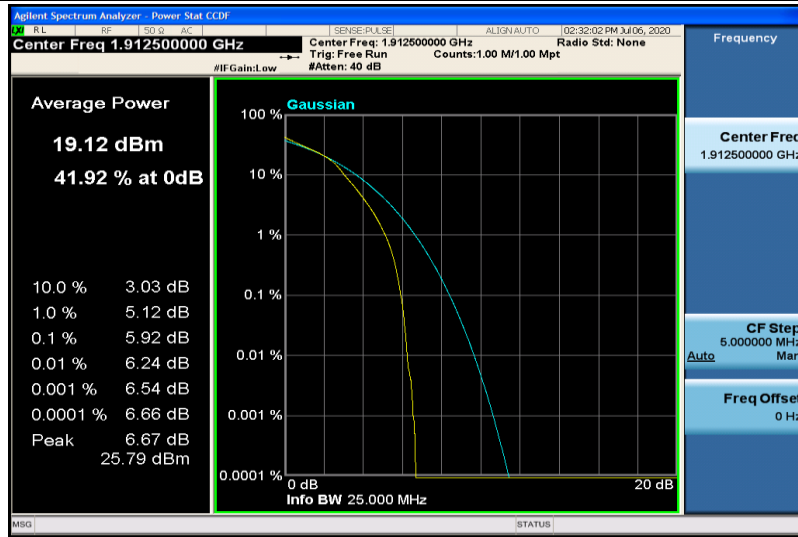

Band25-5MHz-16QAM-26065-25RB#0

Band25-5MHz-16QAM-26365-1RB#0

Band25-5MHz-16QAM-26365-25RB#0

Band25-5MHz-16QAM-26665-1RB#0

Band25-10MHz-QPSK-26365-1RB#0

Band25-10MHz-QPSK-26365-50RB#0

Band25-10MHz-QPSK-26640-1RB#0