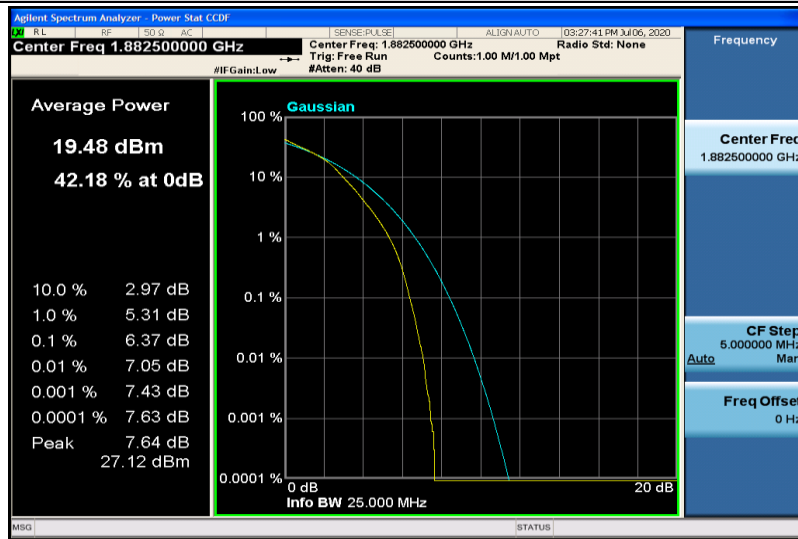

Band25-20MHz-QPSK-26365-1RB#0

Band25-20MHz-QPSK-26365-100RB#0

Band25-20MHz-QPSK-26590-1RB#0

Band25-20MHz-QPSK-26590-100RB#0

Band25-20MHz-16QAM-26140-1RB#0

Band25-20MHz-16QAM-26140-100RB#0

Band25-20MHz-16QAM-26365-1RB#0