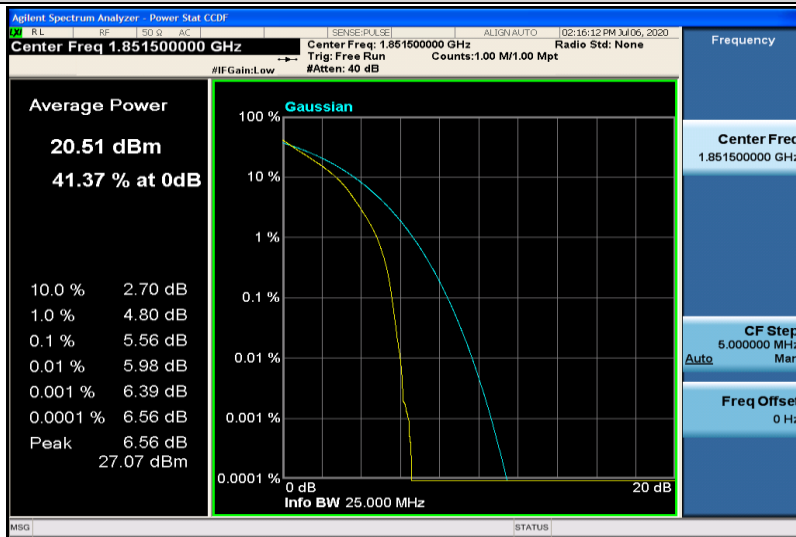

Band25-3MHz-QPSK-26055-1RB#0

Band25-3MHz-QPSK-26055-15RB#0