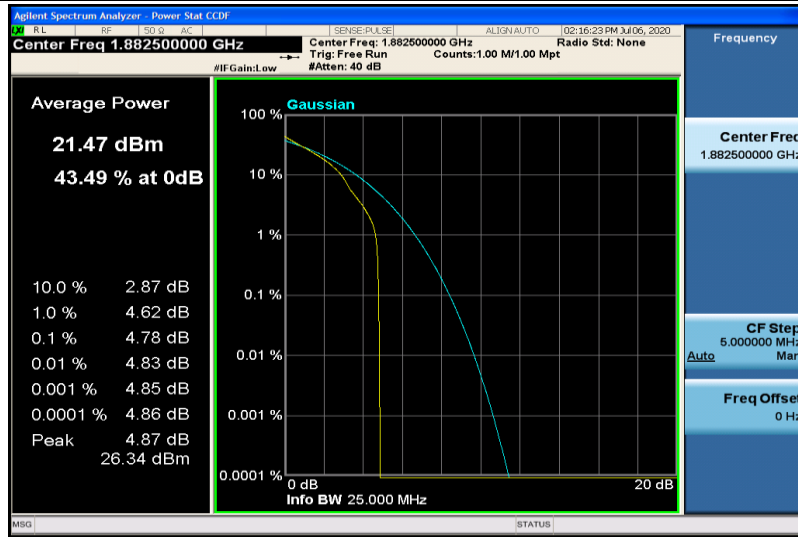

Band25-1.4MHz-16QAM-26683-1RB#0

Band25-1.4MHz-16QAM-26683-6RB#0

Band25-3MHz-QPSK-26055-1RB#0

Band25-3MHz-QPSK-26055-15RB#0

Band25-3MHz-QPSK-26365-1RB#0

Band25-3MHz-QPSK-26365-15RB#0

Band25-3MHz-QPSK-26675-1RB#0