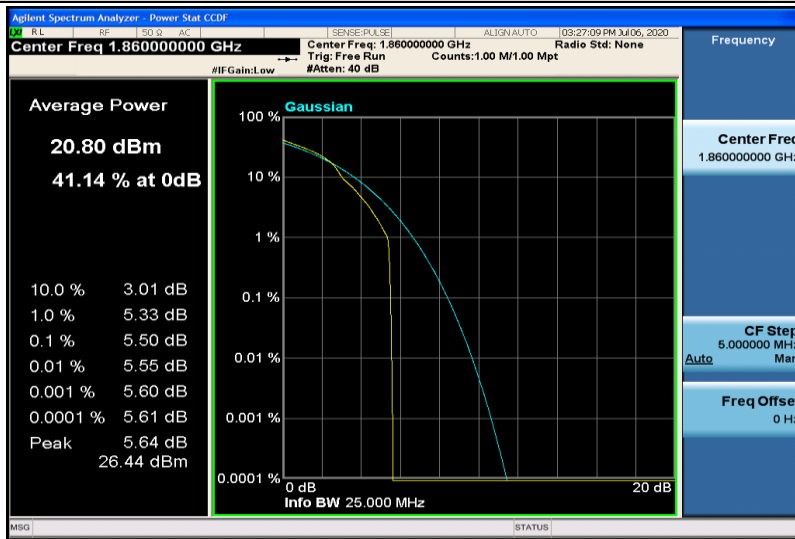

Band25-20MHz-QPSK-26365-1RB#0

Band25-20MHz-QPSK-26365-100RB#0

Band25-20MHz-QPSK-26590-1RB#0

Band25-20MHz-QPSK-26590-100RB#0

Band25-20MHz-16QAM-26140-1RB#0

Band25-20MHz-16QAM-26140-100RB#0

Band25-20MHz-16QAM-26365-1RB#0