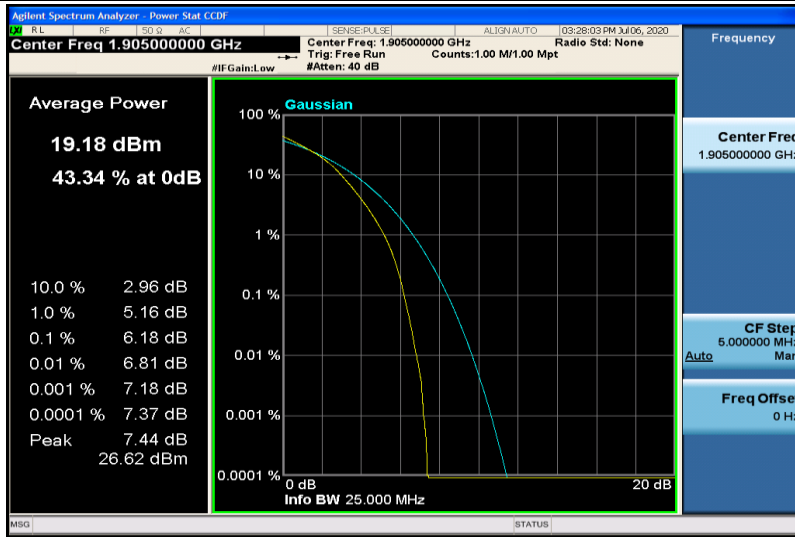

Band25-20MHz-16QAM-26590-1RB#0

Band25-20MHz-16QAM-26590-100RB#0