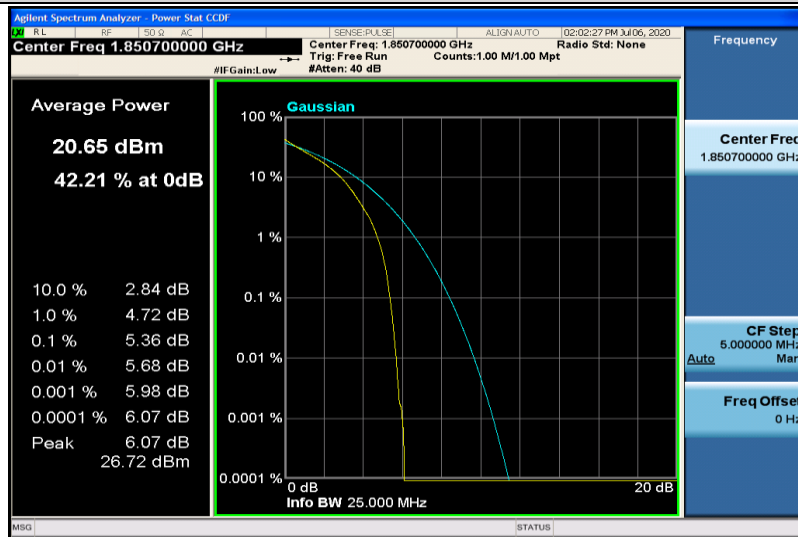

Band13-10MHz-QPSK-23230-1RB#0

Band13-10MHz-QPSK-23230-50RB#0

Band13-10MHz-16QAM-23230-1RB#0

Band13-10MHz-16QAM-23230-50RB#0

Band25-1.4MHz-QPSK-26047-1RB#0

Band25-1.4MHz-QPSK-26047-6RB#0

Band25-1.4MHz-QPSK-26365-1RB#0