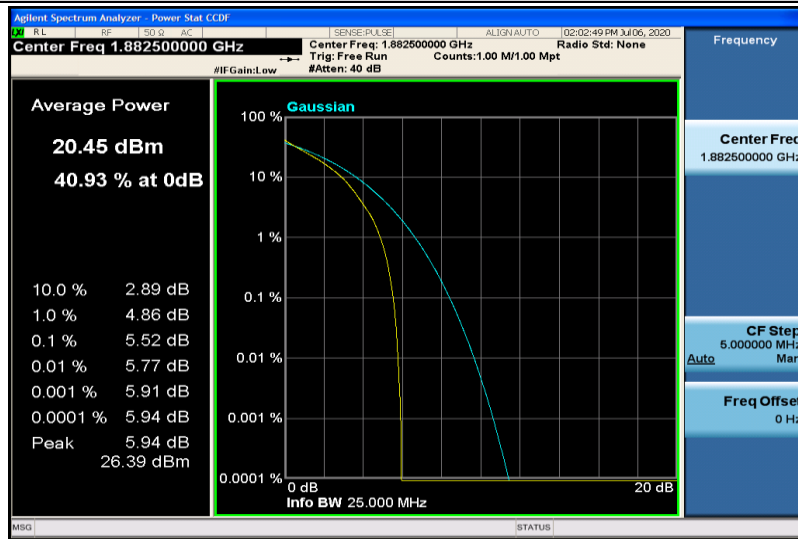

Band13-10MHz-QPSK-23230-1RB#0

Band13-10MHz-QPSK-23230-50RB#0

Band13-10MHz-16QAM-23230-1RB#0

Band13-10MHz-16QAM-23230-50RB#0

Band25-1.4MHz-QPSK-26047-1RB#0

Band25-1.4MHz-QPSK-26047-6RB#0

Band25-1.4MHz-QPSK-26365-1RB#0