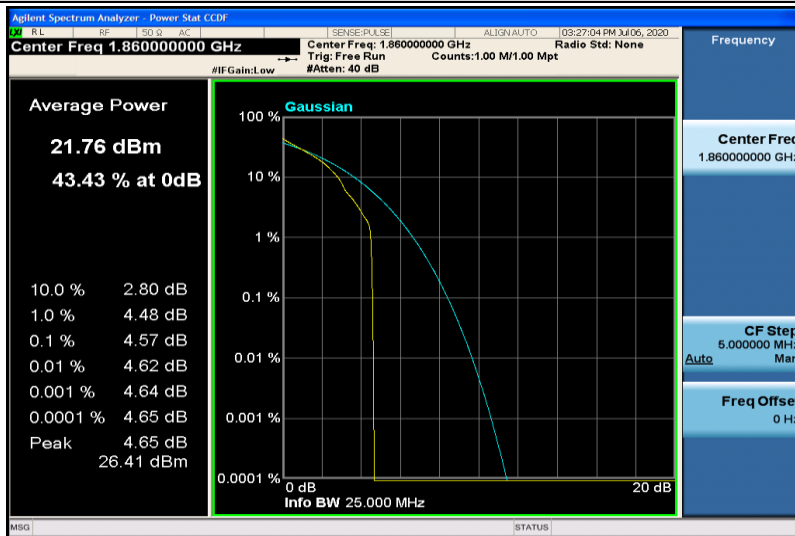

Band25-15MHz-16QAM-26115-75RB#0

Band25-15MHz-16QAM-26365-1RB#0

Band25-15MHz-16QAM-26365-75RB#0

Band25-15MHz-16QAM-26615-1RB#0

Band25-15MHz-16QAM-26615-75RB#0

Band25-20MHz-QPSK-26140-1RB#0

Band25-20MHz-QPSK-26140-100RB#0