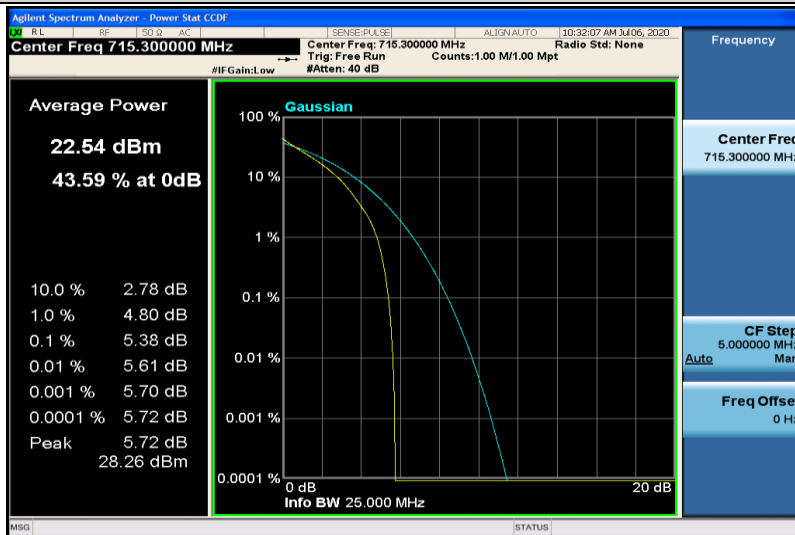

Band7-20MHz-16QAM-21350-1RB#0

Band7-20MHz-16QAM-21350-100RB#0

Band12-1.4MHz-QPSK-23017-1RB#0

Band12-1.4MHz-QPSK-23017-6RB#0

Band12-1.4MHz-QPSK-23095-1RB#0

Band12-1.4MHz-QPSK-23095-6RB#0

Band12-1.4MHz-QPSK-23173-1RB#0