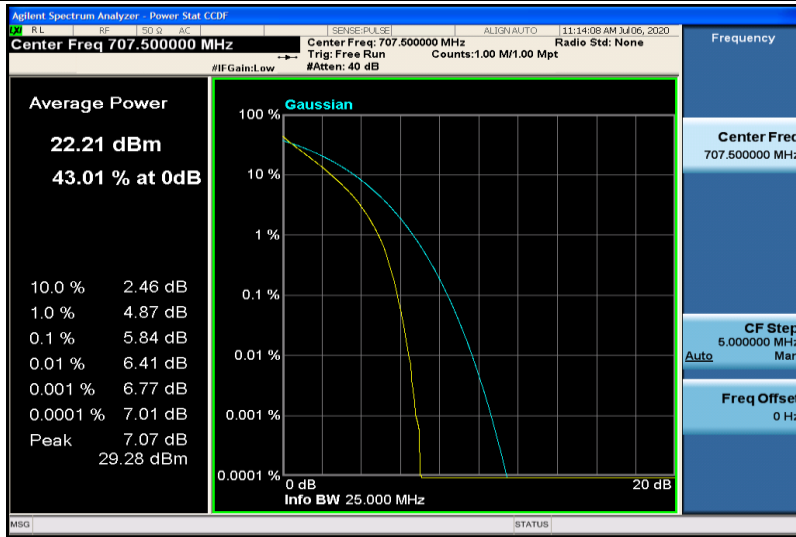

Band12-5MHz-16QAM-23095-25RB#0

Band12-5MHz-16QAM-23155-1RB#0

Band12-5MHz-16QAM-23155-25RB#0

Band12-10MHz-QPSK-23060-1RB#0

Band12-10MHz-QPSK-23060-50RB#0

Band12-10MHz-QPSK-23095-1RB#0

Band12-10MHz-QPSK-23095-50RB#0