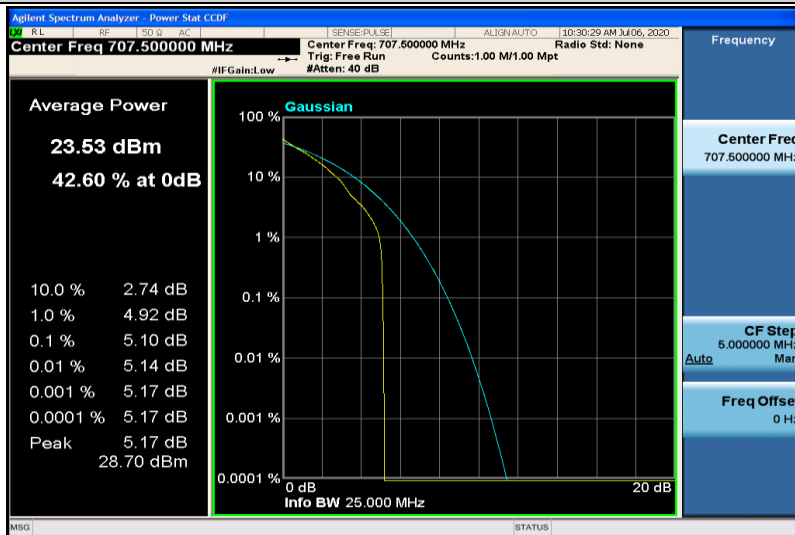

Band7-20MHz-16QAM-21350-1RB#0

Band7-20MHz-16QAM-21350-100RB#0

Band12-1.4MHz-QPSK-23017-1RB#0

Band12-1.4MHz-QPSK-23017-6RB#0

Band12-1.4MHz-QPSK-23095-1RB#0

Band12-1.4MHz-QPSK-23095-6RB#0

Band12-1.4MHz-QPSK-23173-1RB#0