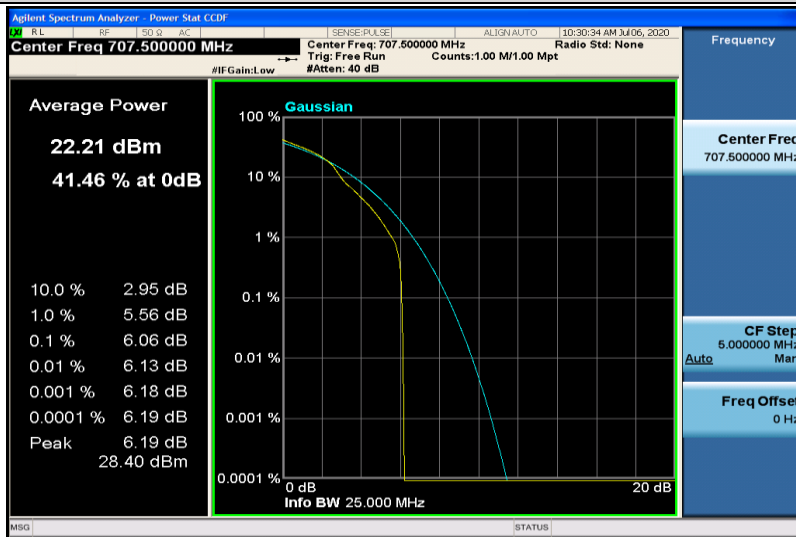

Band12-1.4MHz-16QAM-23017-6RB#0

Band12-1.4MHz-16QAM-23095-1RB#0