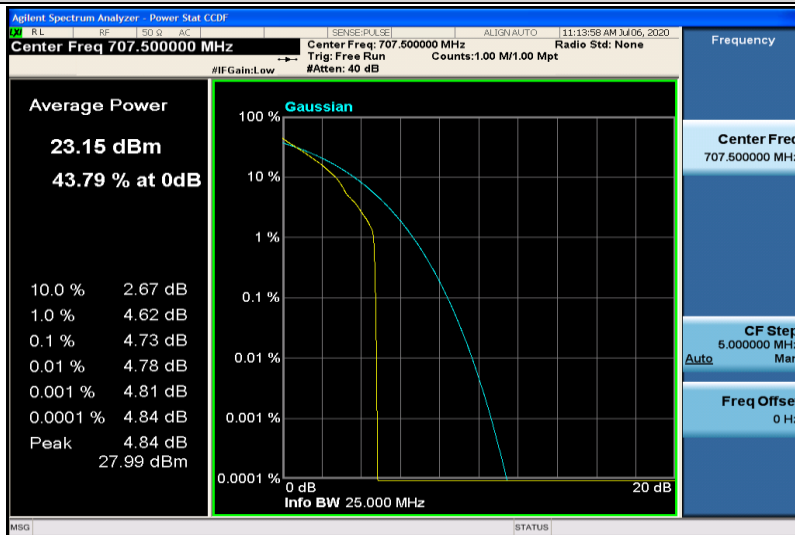

Band12-5MHz-16QAM-23095-25RB#0

Band12-5MHz-16QAM-23155-1RB#0

Band12-5MHz-16QAM-23155-25RB#0

Band12-10MHz-QPSK-23060-1RB#0

Band12-10MHz-QPSK-23060-50RB#0

Band12-10MHz-QPSK-23095-1RB#0

Band12-10MHz-QPSK-23095-50RB#0