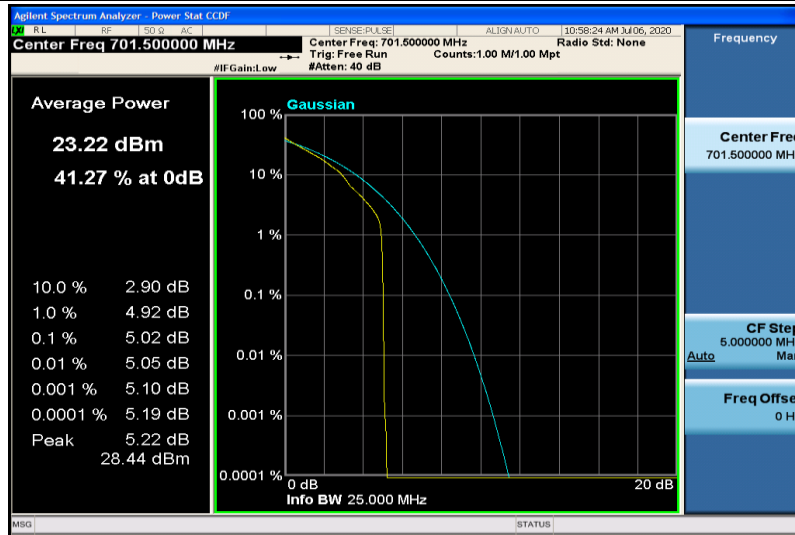

Band12-3MHz-16QAM-23025-15RB#0

Band12-3MHz-16QAM-23095-1RB#0

Band12-3MHz-16QAM-23095-15RB#0

Band12-3MHz-16QAM-23165-1RB#0

Band12-3MHz-16QAM-23165-15RB#0

Band12-5MHz-QPSK-23035-1RB#0

Band12-5MHz-QPSK-23035-25RB#0