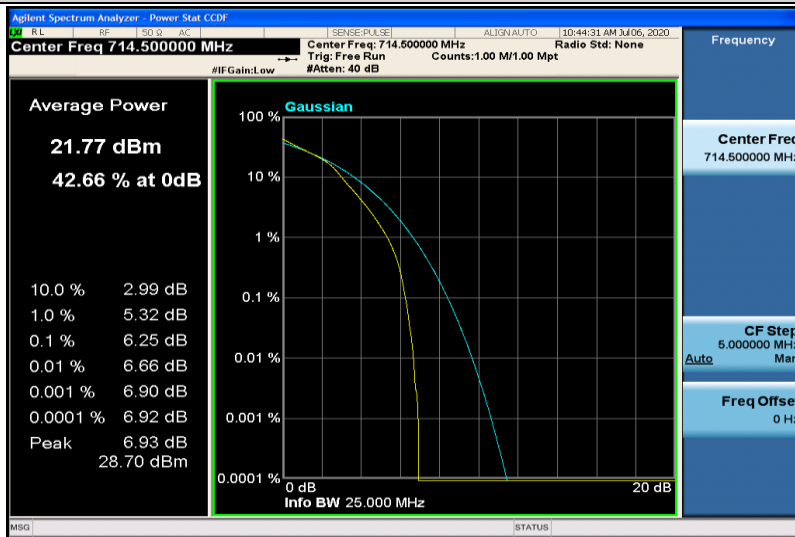

Band12-3MHz-16QAM-23025-15RB#0

Band12-3MHz-16QAM-23095-1RB#0

Band12-3MHz-16QAM-23095-15RB#0

Band12-3MHz-16QAM-23165-1RB#0

Band12-3MHz-16QAM-23165-15RB#0

Band12-5MHz-QPSK-23035-1RB#0

Band12-5MHz-QPSK-23035-25RB#0