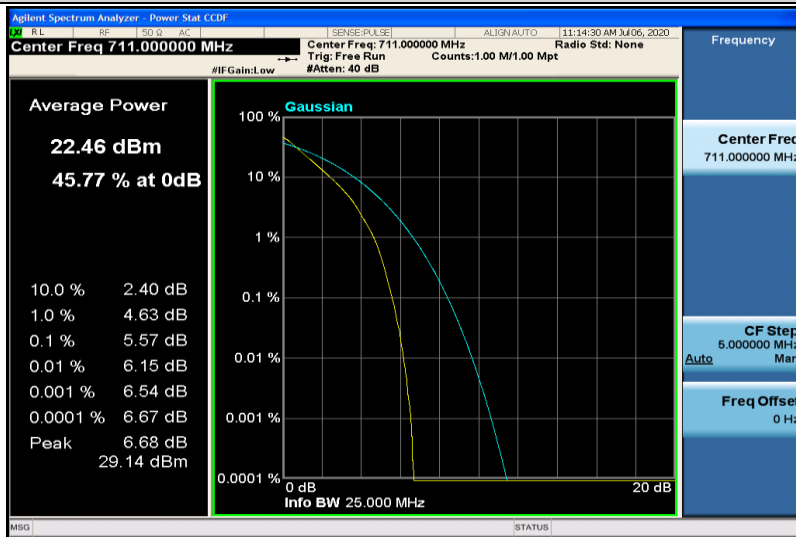

Band12-10MHz-QPSK-23130-1RB#0

Band12-10MHz-QPSK-23130-50RB#0