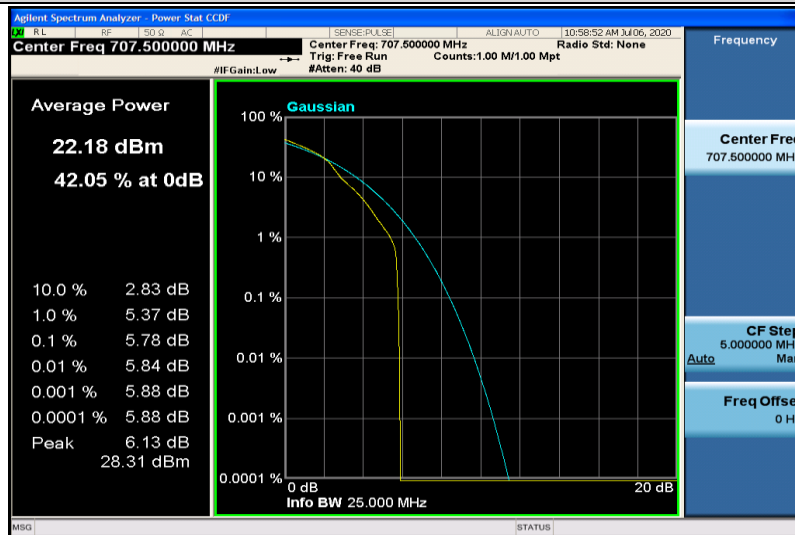

Band12-5MHz-QPSK-23095-1RB#0

Band12-5MHz-QPSK-23095-25RB#0

Band12-5MHz-QPSK-23155-1RB#0

Band12-5MHz-QPSK-23155-25RB#0

Band12-5MHz-16QAM-23035-1RB#0

Band12-5MHz-16QAM-23035-25RB#0

Band12-5MHz-16QAM-23095-1RB#0