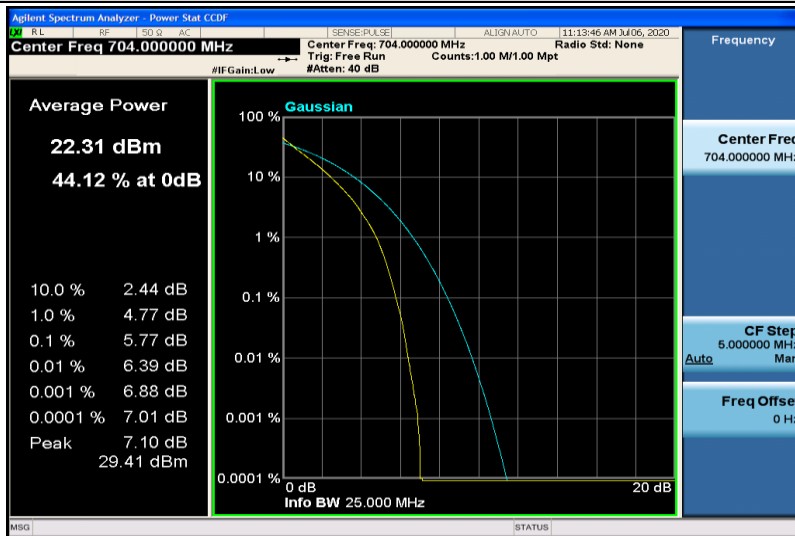

Band12-5MHz-16QAM-23095-25RB#0

Band12-5MHz-16QAM-23155-1RB#0

Band12-5MHz-16QAM-23155-25RB#0

Band12-10MHz-QPSK-23060-1RB#0

Band12-10MHz-QPSK-23060-50RB#0

Band12-10MHz-QPSK-23095-1RB#0

Band12-10MHz-QPSK-23095-50RB#0