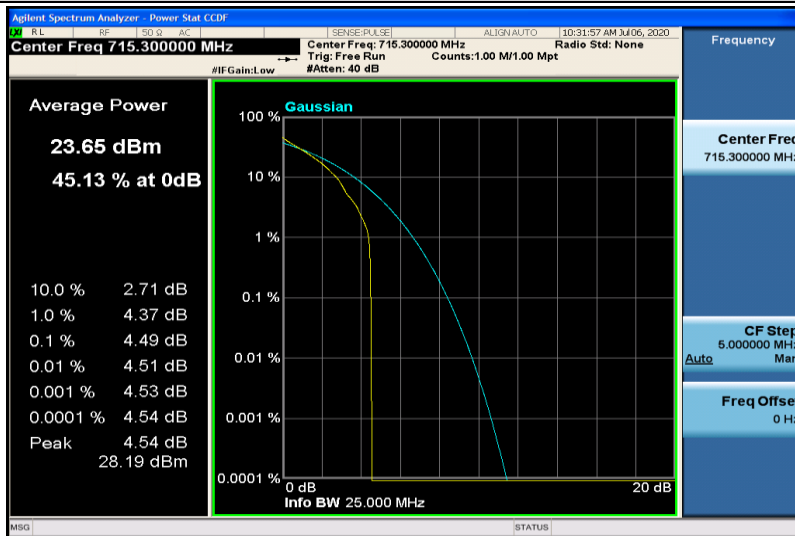

Band7-20MHz-16QAM-21350-1RB#0

Band7-20MHz-16QAM-21350-100RB#0

Band12-1.4MHz-QPSK-23017-1RB#0

Band12-1.4MHz-QPSK-23017-6RB#0

Band12-1.4MHz-QPSK-23095-1RB#0

Band12-1.4MHz-QPSK-23095-6RB#0

Band12-1.4MHz-QPSK-23173-1RB#0