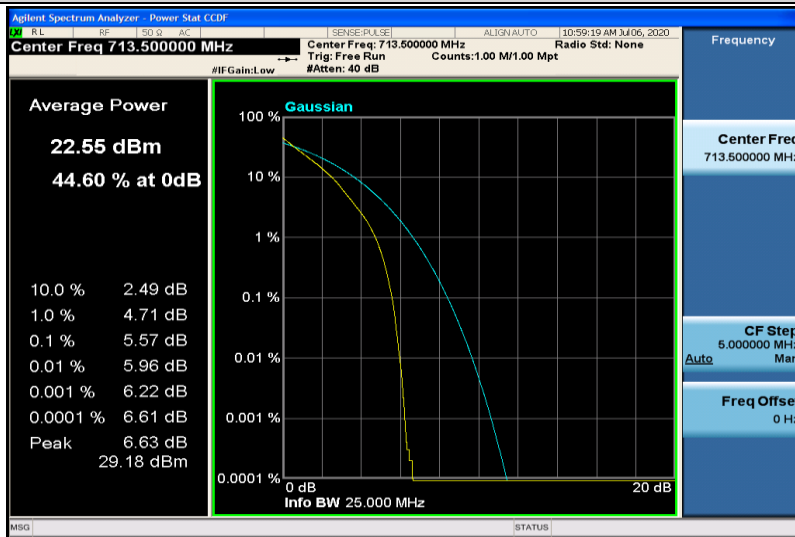

Band12-5MHz-QPSK-23155-1RB#0

Band12-5MHz-QPSK-23155-25RB#0