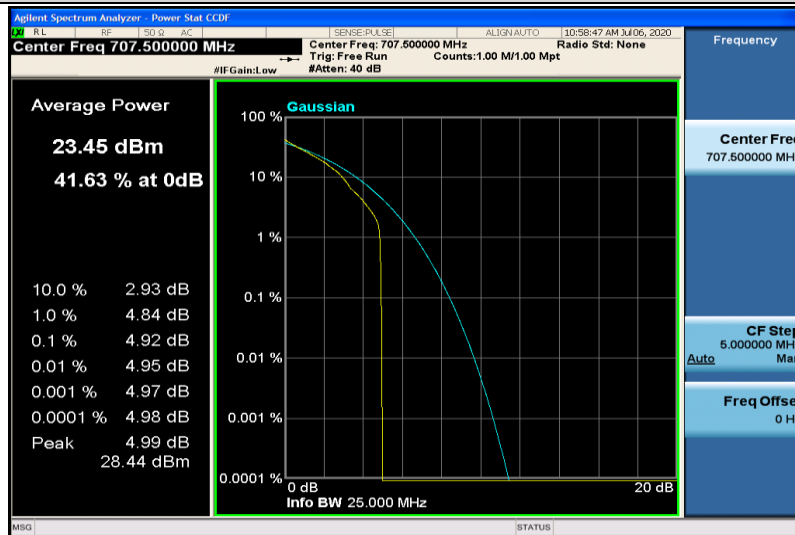

Band12-3MHz-16QAM-23025-15RB#0

Band12-3MHz-16QAM-23095-1RB#0

Band12-3MHz-16QAM-23095-15RB#0

Band12-3MHz-16QAM-23165-1RB#0

Band12-3MHz-16QAM-23165-15RB#0

Band12-5MHz-QPSK-23035-1RB#0

Band12-5MHz-QPSK-23035-25RB#0