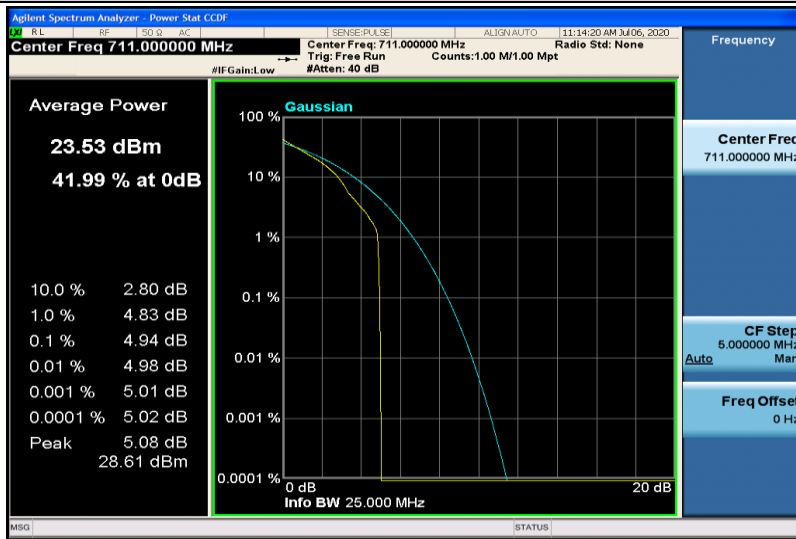

Band12-5MHz-16QAM-23095-25RB#0

Band12-5MHz-16QAM-23155-1RB#0

Band12-5MHz-16QAM-23155-25RB#0

Band12-10MHz-QPSK-23060-1RB#0

Band12-10MHz-QPSK-23060-50RB#0

Band12-10MHz-QPSK-23095-1RB#0

Band12-10MHz-QPSK-23095-50RB#0