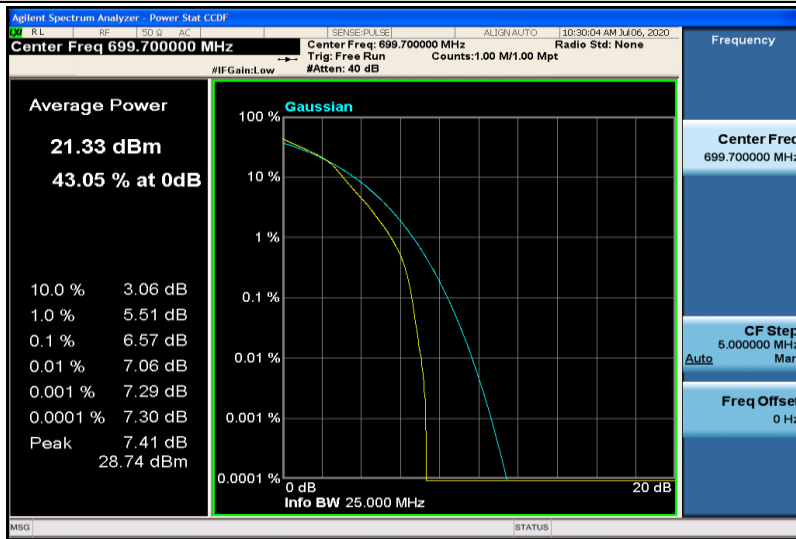

Band12-1.4MHz-16QAM-23017-1RB#0

Band12-1.4MHz-16QAM-23017-6RB#0