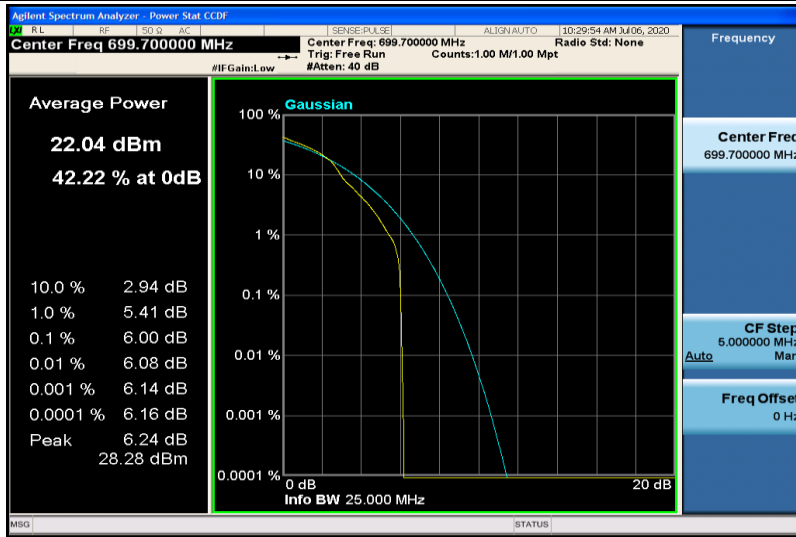

Band12-1.4MHz-QPSK-23173-6RB#0

Band12-1.4MHz-16QAM-23017-1RB#0