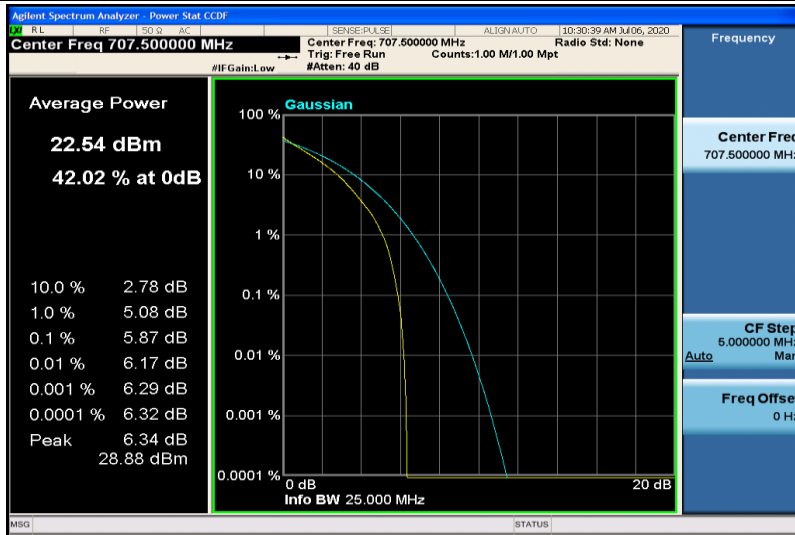

Band7-20MHz-16QAM-21350-1RB#0

Band7-20MHz-16QAM-21350-100RB#0

Band12-1.4MHz-QPSK-23017-1RB#0

Band12-1.4MHz-QPSK-23017-6RB#0

Band12-1.4MHz-QPSK-23095-1RB#0

Band12-1.4MHz-QPSK-23095-6RB#0

Band12-1.4MHz-QPSK-23173-1RB#0