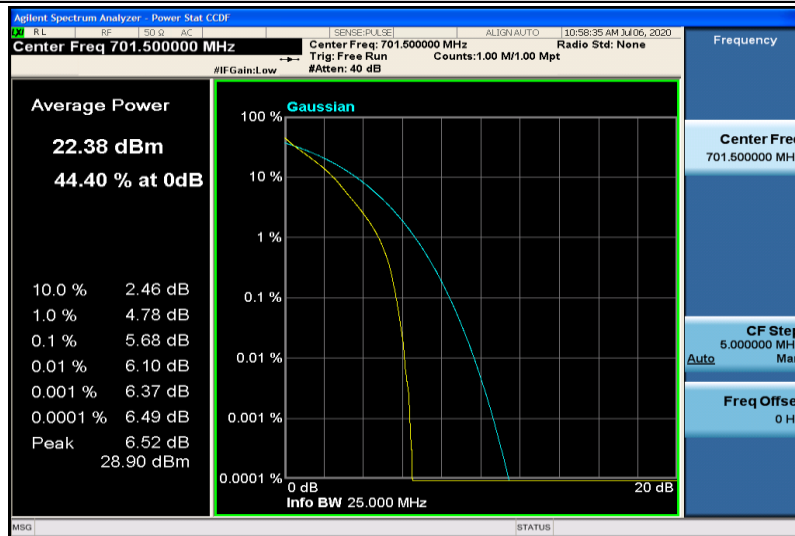

Band12-3MHz-16QAM-23025-15RB#0

Band12-3MHz-16QAM-23095-1RB#0

Band12-3MHz-16QAM-23095-15RB#0

Band12-3MHz-16QAM-23165-1RB#0

Band12-3MHz-16QAM-23165-15RB#0

Band12-5MHz-QPSK-23035-1RB#0

Band12-5MHz-QPSK-23035-25RB#0