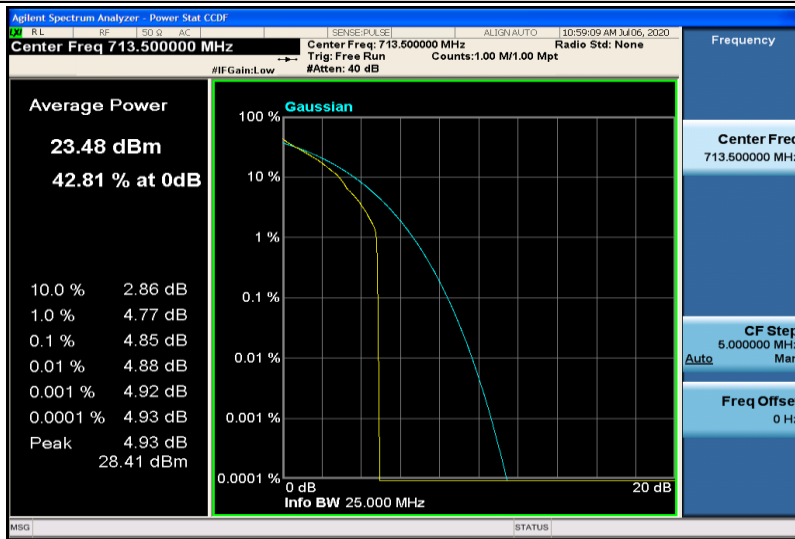

Band12-5MHz-QPSK-23095-25RB#0

Band12-5MHz-QPSK-23155-1RB#0