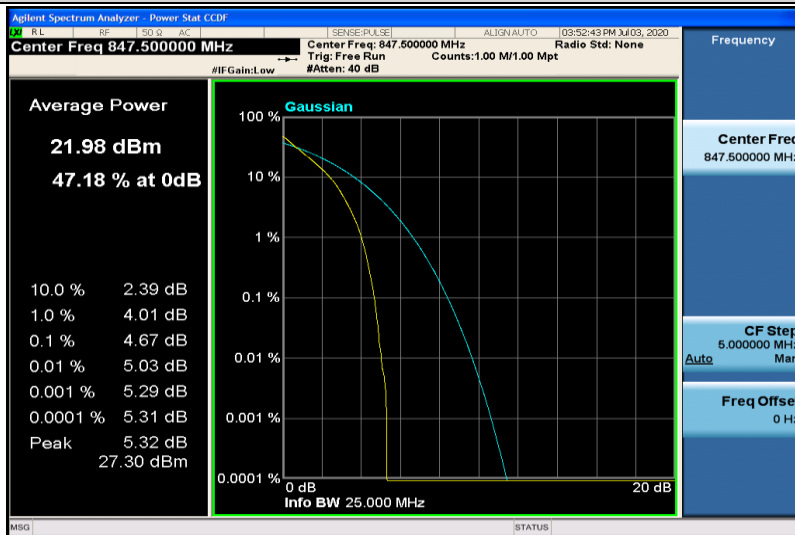

Band5-1.4MHz-16QAM-20643-6RB#0

Band5-3MHz-QPSK-20415-1RB#0

Band5-3MHz-QPSK-20415-15RB#0

Band5-3MHz-QPSK-20525-1RB#0

Band5-3MHz-QPSK-20525-15RB#0

Band5-3MHz-QPSK-20635-1RB#0

Band5-3MHz-QPSK-20635-15RB#0

Band5-3MHz-16QAM-20415-1RB#0