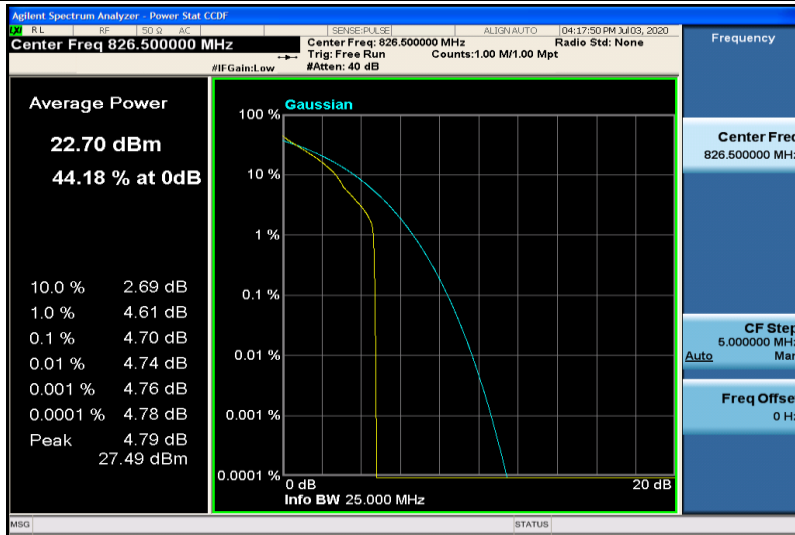

Band5-3MHz-16QAM-20415-15RB#0

Band5-3MHz-16QAM-20525-1RB#0

Band5-3MHz-16QAM-20525-15RB#0

Band5-3MHz-16QAM-20635-1RB#0

Band5-3MHz-16QAM-20635-15RB#0

Band5-5MHz-QPSK-20425-1RB#0

Band5-5MHz-QPSK-20425-25RB#0

Band5-5MHz-QPSK-20525-1RB#0