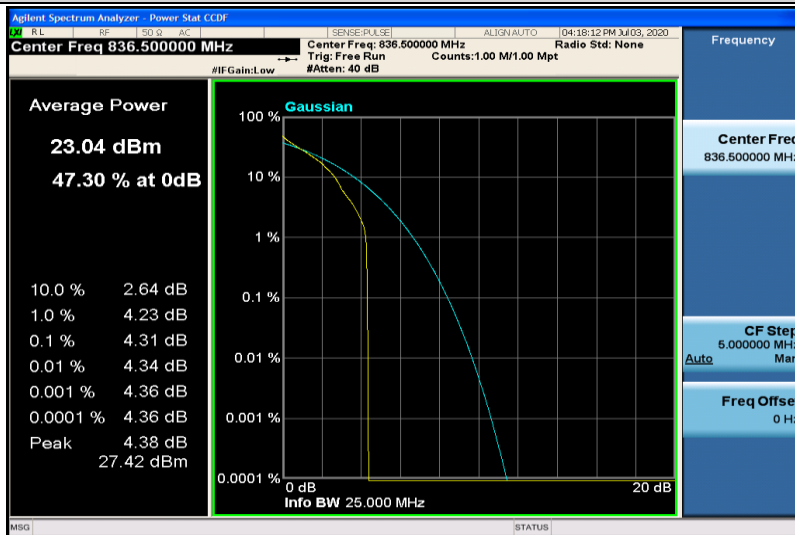

Band5-3MHz-16QAM-20415-15RB#0

Band5-3MHz-16QAM-20525-1RB#0

Band5-3MHz-16QAM-20525-15RB#0

Band5-3MHz-16QAM-20635-1RB#0

Band5-3MHz-16QAM-20635-15RB#0

Band5-5MHz-QPSK-20425-1RB#0

Band5-5MHz-QPSK-20425-25RB#0

Band5-5MHz-QPSK-20525-1RB#0