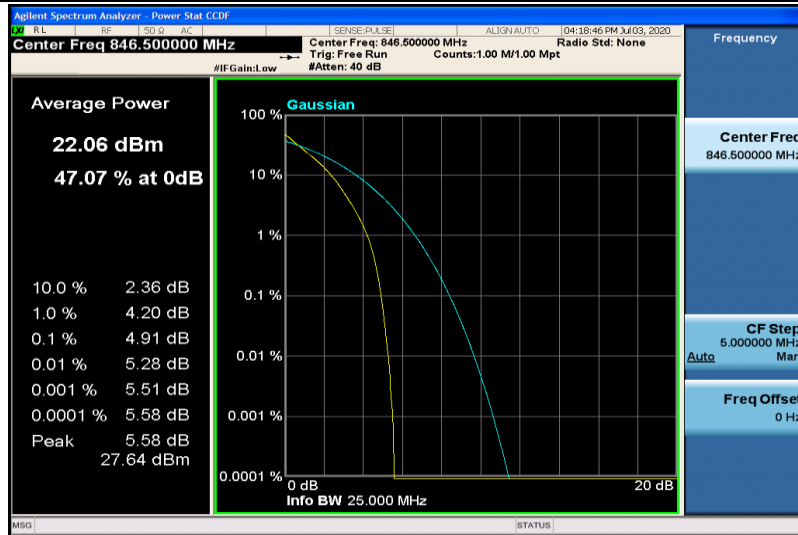

Band5-5MHz-QPSK-20625-1RB#0

Band5-5MHz-QPSK-20625-25RB#0