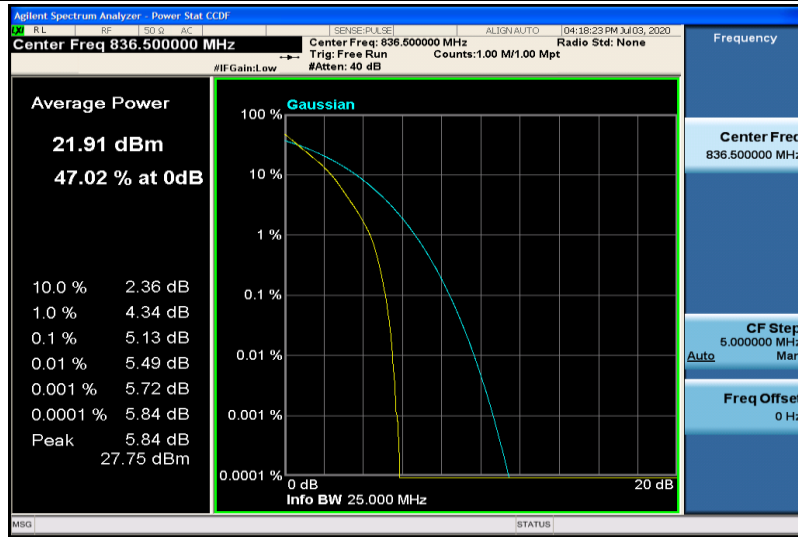

Band5-3MHz-16QAM-20415-15RB#0

Band5-3MHz-16QAM-20525-1RB#0

Band5-3MHz-16QAM-20525-15RB#0

Band5-3MHz-16QAM-20635-1RB#0

Band5-3MHz-16QAM-20635-15RB#0

Band5-5MHz-QPSK-20425-1RB#0

Band5-5MHz-QPSK-20425-25RB#0

Band5-5MHz-QPSK-20525-1RB#0