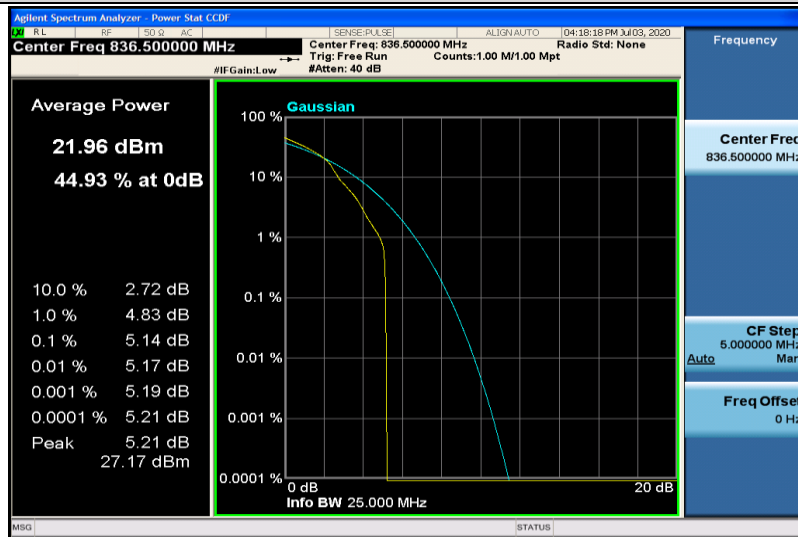

Band5-5MHz-QPSK-20525-25RB#0

Band5-5MHz-QPSK-20625-1RB#0

Band5-5MHz-QPSK-20625-25RB#0

Band5-5MHz-16QAM-20425-1RB#0

Band5-5MHz-16QAM-20425-25RB#0

Band5-5MHz-16QAM-20525-1RB#0

Band5-5MHz-16QAM-20525-25RB#0

Band5-5MHz-16QAM-20625-1RB#0