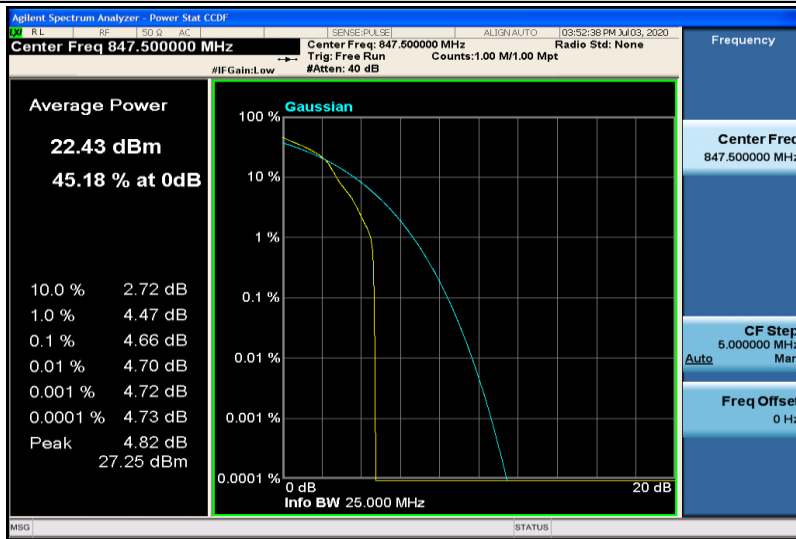

Band5-3MHz-16QAM-20525-15RB#0

Band5-3MHz-16QAM-20635-1RB#0