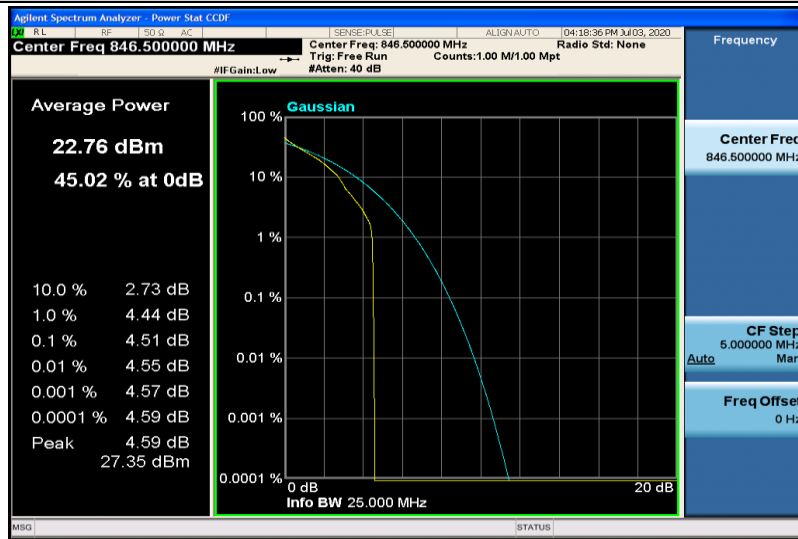

Band5-5MHz-QPSK-20525-25RB#0

Band5-5MHz-QPSK-20625-1RB#0