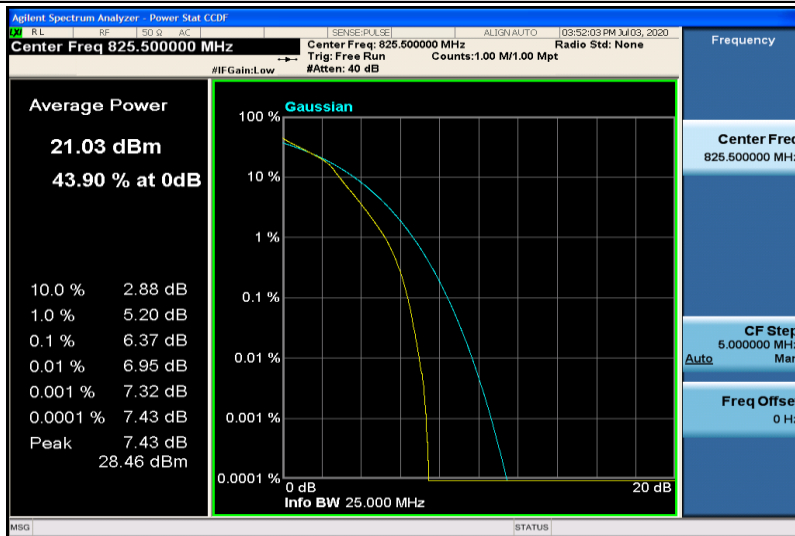

Band5-1.4MHz-16QAM-20643-6RB#0

Band5-3MHz-QPSK-20415-1RB#0

Band5-3MHz-QPSK-20415-15RB#0

Band5-3MHz-QPSK-20525-1RB#0

Band5-3MHz-QPSK-20525-15RB#0

Band5-3MHz-QPSK-20635-1RB#0

Band5-3MHz-QPSK-20635-15RB#0

Band5-3MHz-16QAM-20415-1RB#0