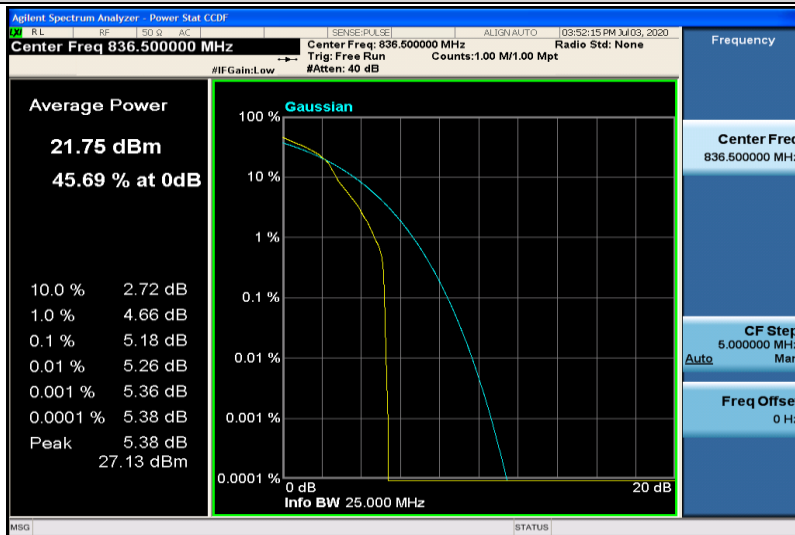

Band5-3MHz-16QAM-20415-15RB#0

Band5-3MHz-16QAM-20525-1RB#0