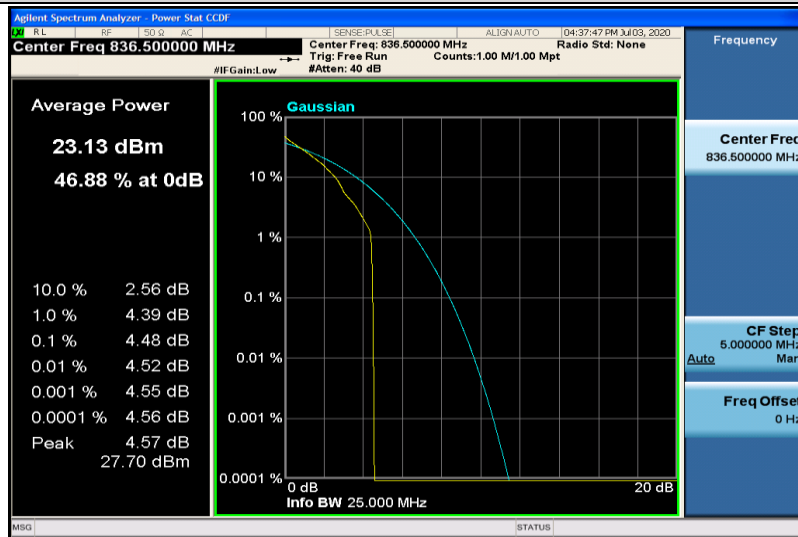

Band5-10MHz-QPSK-20450-50RB#0

Band5-10MHz-QPSK-20525-1RB#0