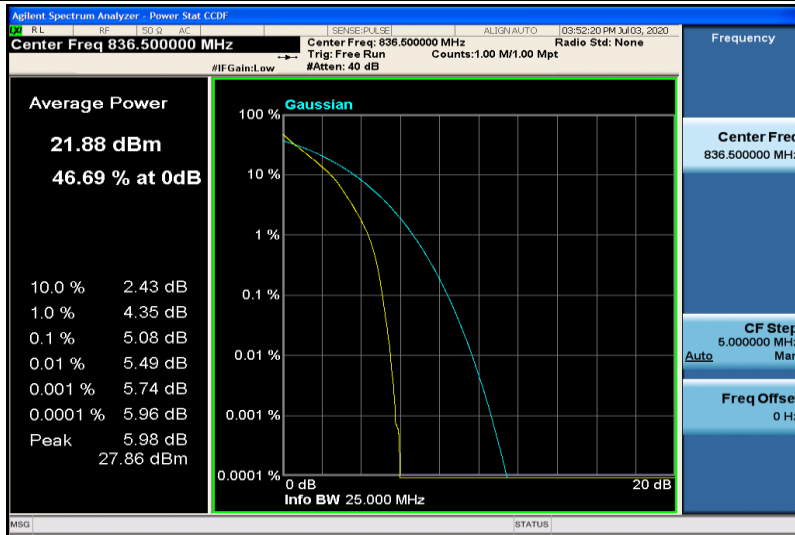

Band5-1.4MHz-16QAM-20643-6RB#0

Band5-3MHz-QPSK-20415-1RB#0

Band5-3MHz-QPSK-20415-15RB#0

Band5-3MHz-QPSK-20525-1RB#0

Band5-3MHz-QPSK-20525-15RB#0

Band5-3MHz-QPSK-20635-1RB#0

Band5-3MHz-QPSK-20635-15RB#0

Band5-3MHz-16QAM-20415-1RB#0