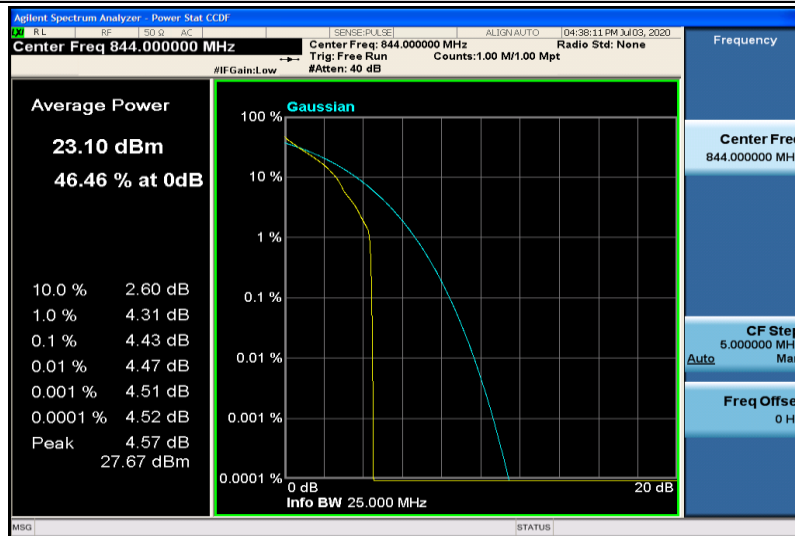

Band5-5MHz-16QAM-20625-25RB#0

Band5-10MHz-QPSK-20450-1RB#0

Band5-10MHz-QPSK-20450-50RB#0

Band5-10MHz-QPSK-20525-1RB#0

Band5-10MHz-QPSK-20525-50RB#0

Band5-10MHz-QPSK-20600-1RB#0

Band5-10MHz-QPSK-20600-50RB#0