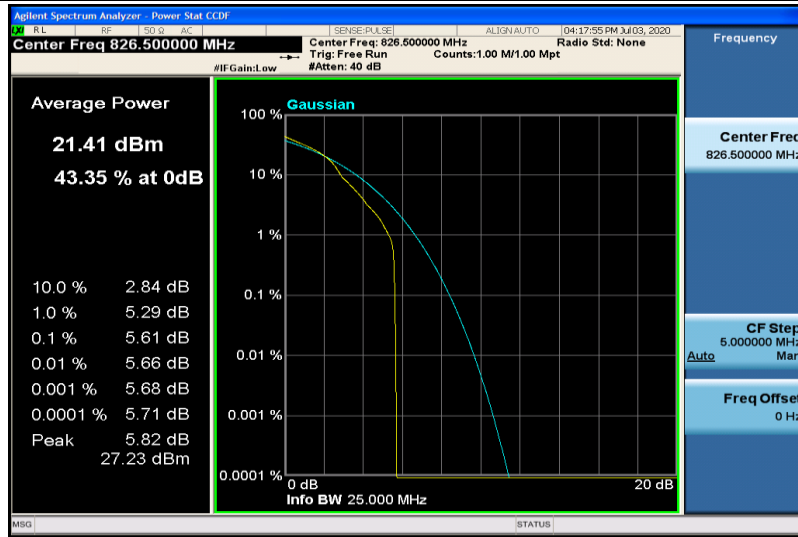

Band5-5MHz-QPSK-20625-25RB#0

Band5-5MHz-16QAM-20425-1RB#0