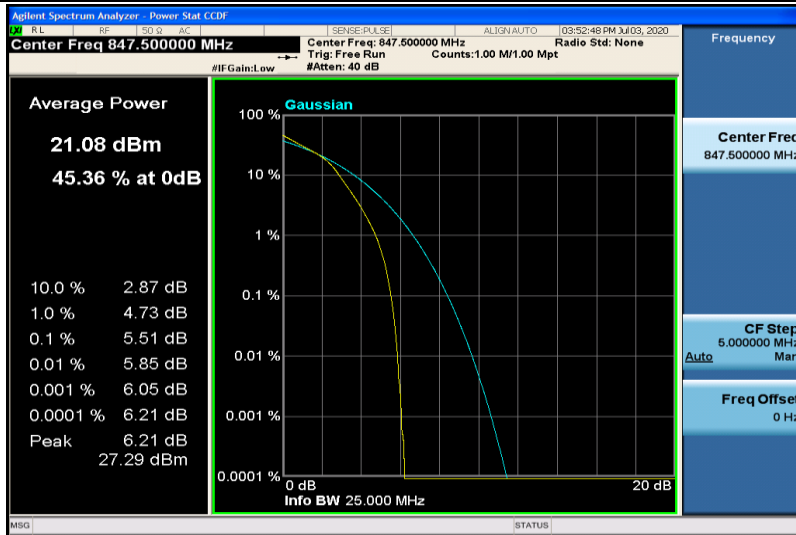

Band5-3MHz-16QAM-20415-15RB#0

Band5-3MHz-16QAM-20525-1RB#0

Band5-3MHz-16QAM-20525-15RB#0

Band5-3MHz-16QAM-20635-1RB#0

Band5-3MHz-16QAM-20635-15RB#0

Band5-5MHz-QPSK-20425-1RB#0

Band5-5MHz-QPSK-20425-25RB#0

Band5-5MHz-QPSK-20525-1RB#0