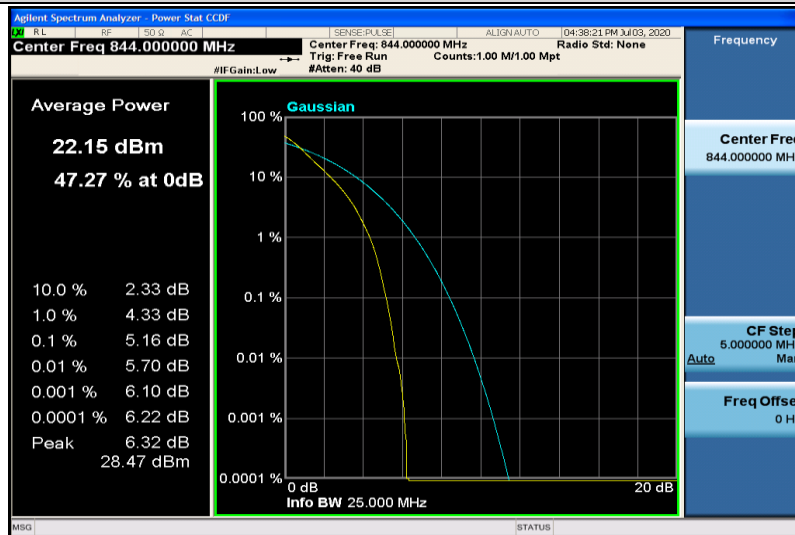

Band5-5MHz-16QAM-20625-25RB#0

Band5-10MHz-QPSK-20450-1RB#0

Band5-10MHz-QPSK-20450-50RB#0

Band5-10MHz-QPSK-20525-1RB#0

Band5-10MHz-QPSK-20525-50RB#0

Band5-10MHz-QPSK-20600-1RB#0

Band5-10MHz-QPSK-20600-50RB#0