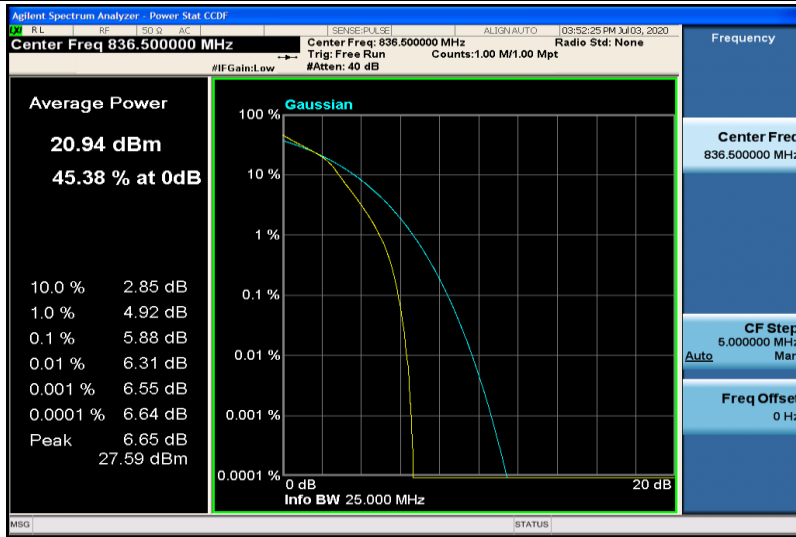

Band5-3MHz-16QAM-20525-1RB#0

Band5-3MHz-16QAM-20525-15RB#0