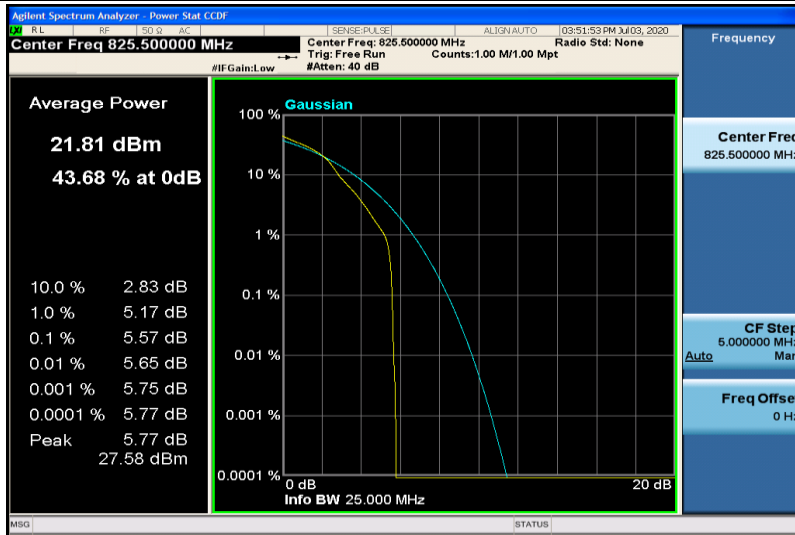

Band5-1.4MHz-16QAM-20643-6RB#0

Band5-3MHz-QPSK-20415-1RB#0

Band5-3MHz-QPSK-20415-15RB#0

Band5-3MHz-QPSK-20525-1RB#0

Band5-3MHz-QPSK-20525-15RB#0

Band5-3MHz-QPSK-20635-1RB#0

Band5-3MHz-QPSK-20635-15RB#0

Band5-3MHz-16QAM-20415-1RB#0