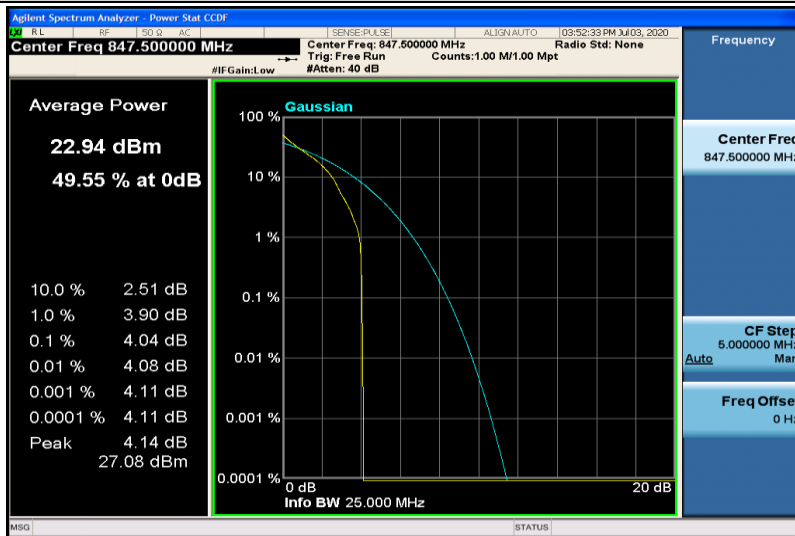

Band5-1.4MHz-16QAM-20643-6RB#0

Band5-3MHz-QPSK-20415-1RB#0

Band5-3MHz-QPSK-20415-15RB#0

Band5-3MHz-QPSK-20525-1RB#0

Band5-3MHz-QPSK-20525-15RB#0

Band5-3MHz-QPSK-20635-1RB#0

Band5-3MHz-QPSK-20635-15RB#0

Band5-3MHz-16QAM-20415-1RB#0