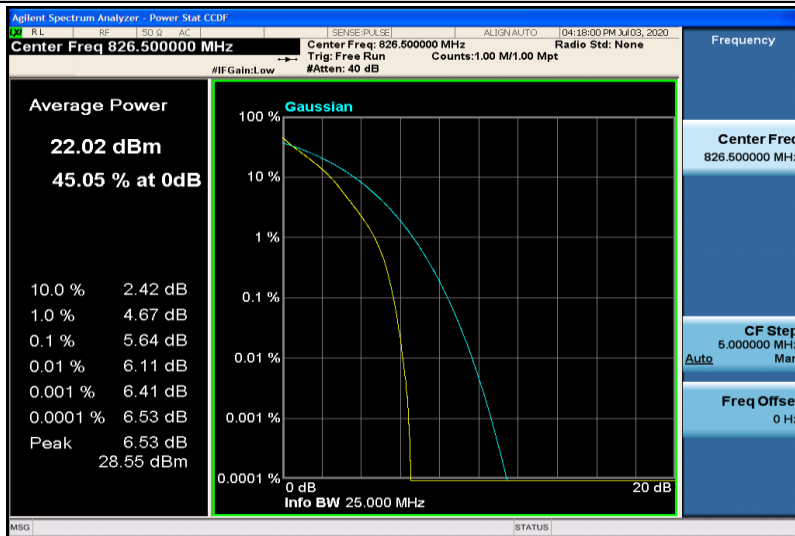

Band5-3MHz-16QAM-20415-15RB#0

Band5-3MHz-16QAM-20525-1RB#0

Band5-3MHz-16QAM-20525-15RB#0

Band5-3MHz-16QAM-20635-1RB#0

Band5-3MHz-16QAM-20635-15RB#0

Band5-5MHz-QPSK-20425-1RB#0

Band5-5MHz-QPSK-20425-25RB#0

Band5-5MHz-QPSK-20525-1RB#0