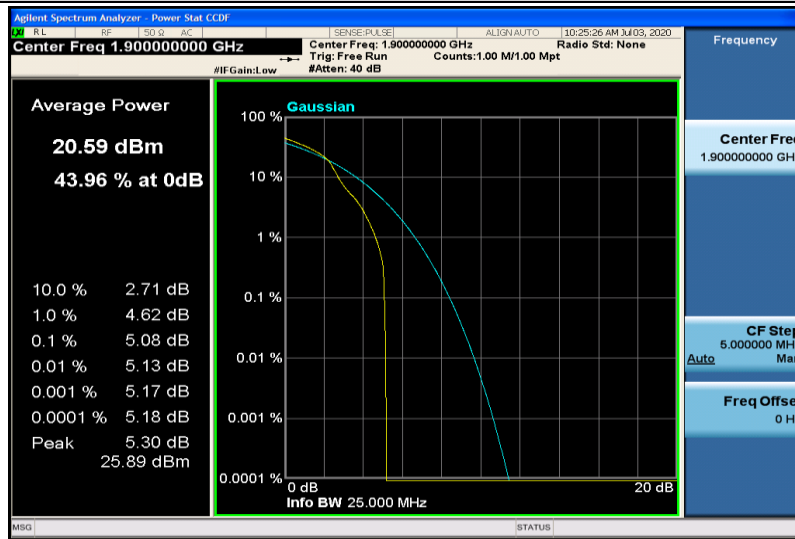

Band2-20MHz-16QAM-18700-1RB#0

Band2-20MHz-16QAM-18700-100RB#0

Band2-20MHz-16QAM-18900-1RB#0

Band2-20MHz-16QAM-18900-100RB#0

Band2-20MHz-16QAM-19100-1RB#0

Band2-20MHz-16QAM-19100-100RB#0

Band4-1.4MHz-QPSK-19957-1RB#0