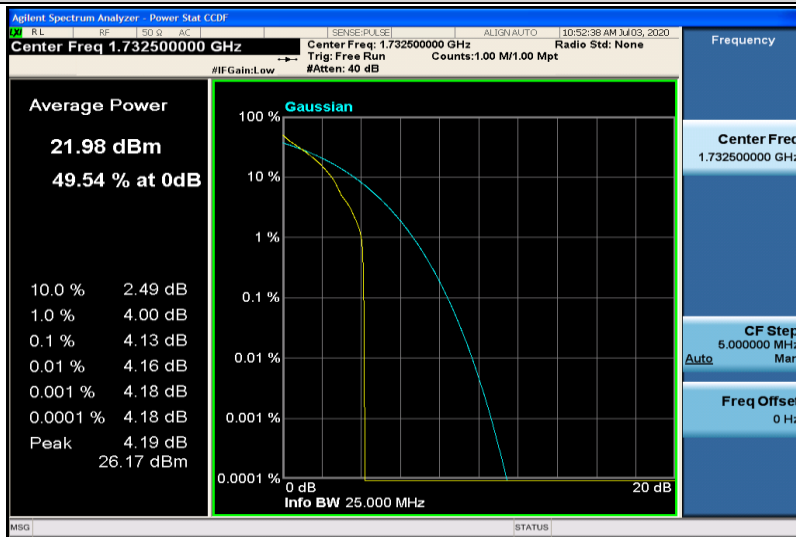

Band4-1.4MHz-QPSK-19957-6RB#0

Band4-1.4MHz-QPSK-20175-1RB#0