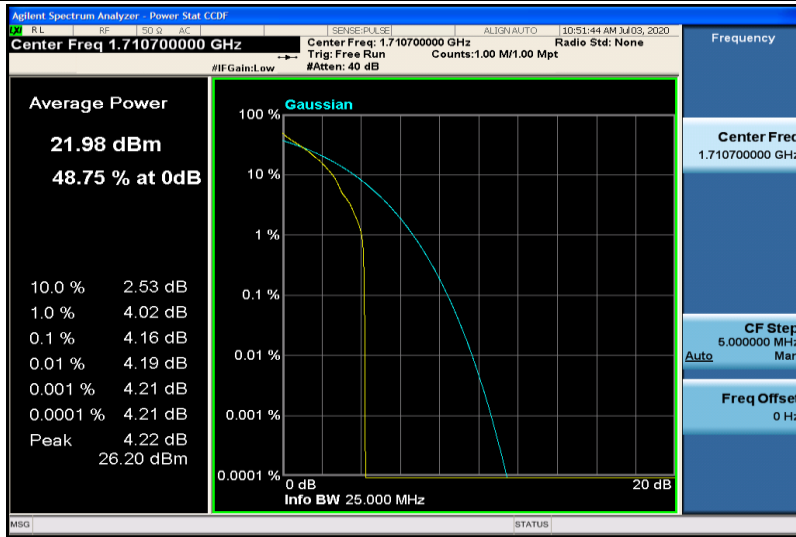

Band2-20MHz-16QAM-18700-1RB#0

Band2-20MHz-16QAM-18700-100RB#0

Band2-20MHz-16QAM-18900-1RB#0

Band2-20MHz-16QAM-18900-100RB#0

Band2-20MHz-16QAM-19100-1RB#0

Band2-20MHz-16QAM-19100-100RB#0

Band4-1.4MHz-QPSK-19957-1RB#0