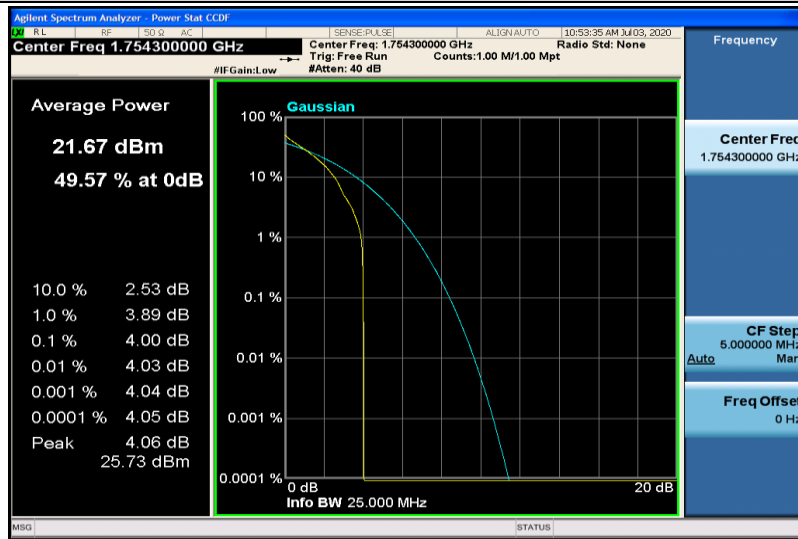

Band4-1.4MHz-QPSK-20175-6RB#0

Band4-1.4MHz-QPSK-20393-1RB#0