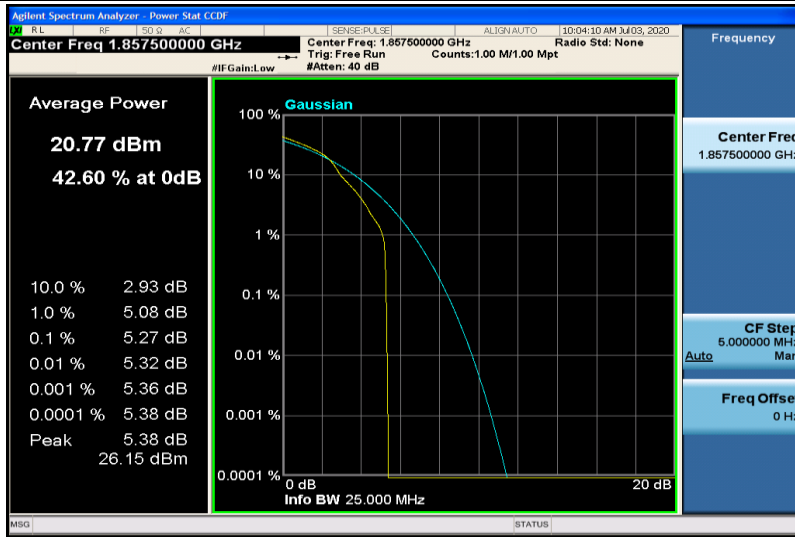

Band2-15MHz-QPSK-19125-75RB#0

Band2-15MHz-16QAM-18675-1RB#0