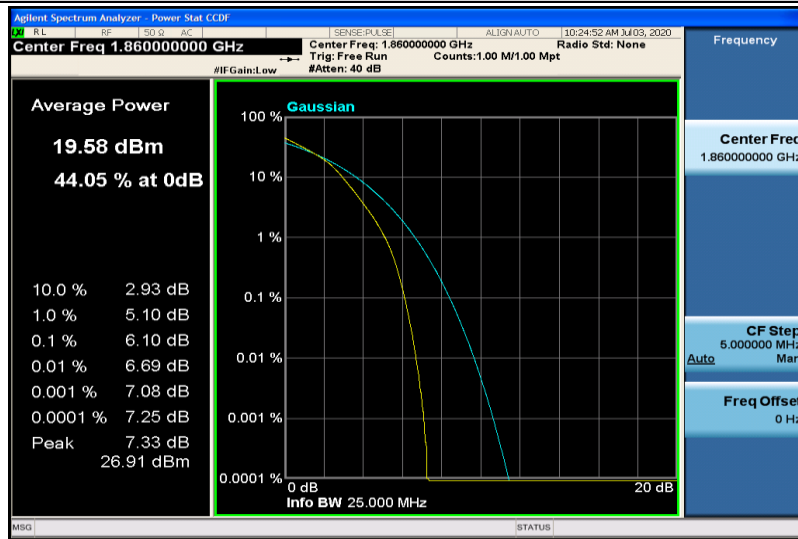

Band2-20MHz-16QAM-18700-1RB#0

Band2-20MHz-16QAM-18700-100RB#0