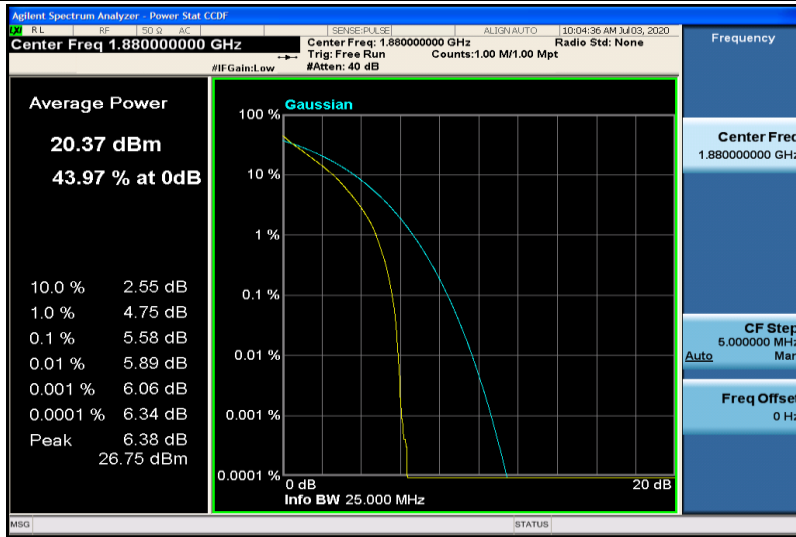

Band2-10MHz-16QAM-18900-50RB#0

Band2-10MHz-16QAM-19150-1RB#0

Band2-10MHz-16QAM-19150-50RB#0

Band2-15MHz-QPSK-18675-1RB#0

Band2-15MHz-QPSK-18675-75RB#0

Band2-15MHz-QPSK-18900-1RB#0

Band2-15MHz-QPSK-18900-75RB#0