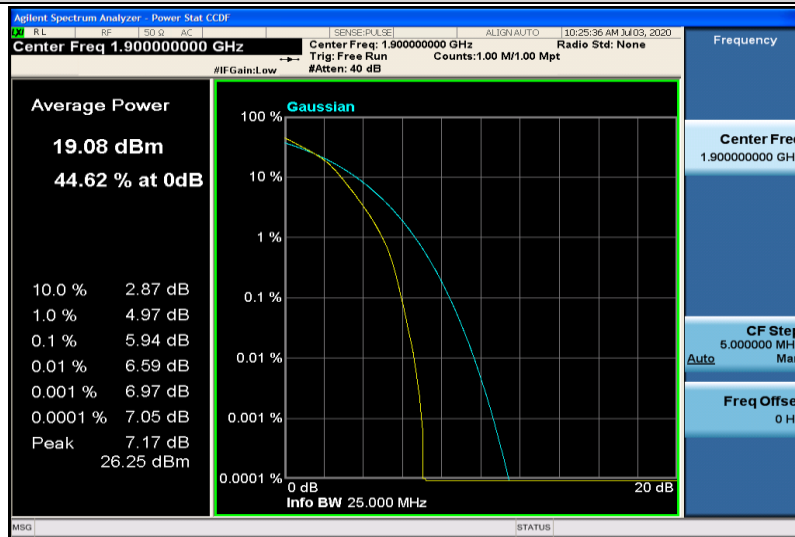

Band2-20MHz-16QAM-18700-1RB#0

Band2-20MHz-16QAM-18700-100RB#0

Band2-20MHz-16QAM-18900-1RB#0

Band2-20MHz-16QAM-18900-100RB#0

Band2-20MHz-16QAM-19100-1RB#0

Band2-20MHz-16QAM-19100-100RB#0

Band4-1.4MHz-QPSK-19957-1RB#0