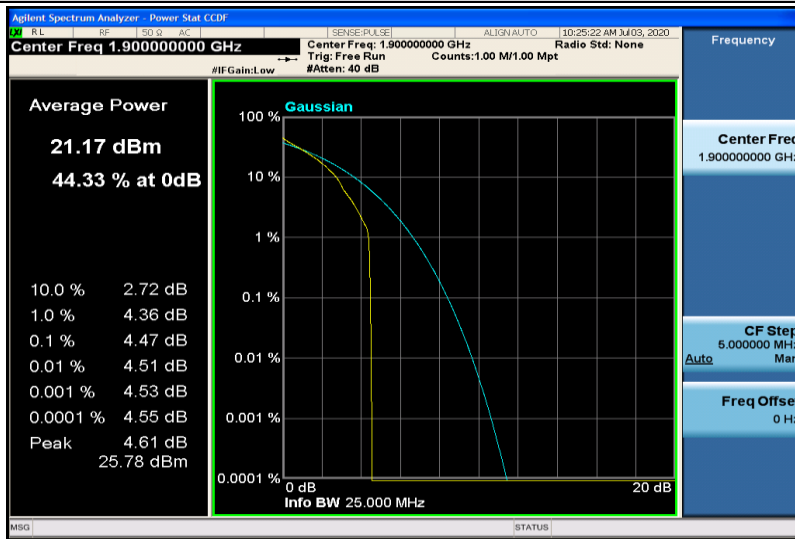

Band2-15MHz-16QAM-19125-75RB#0

Band2-20MHz-QPSK-18700-1RB#0

Band2-20MHz-QPSK-18700-100RB#0

Band2-20MHz-QPSK-18900-1RB#0

Band2-20MHz-QPSK-18900-100RB#0

Band2-20MHz-QPSK-19100-1RB#0

Band2-20MHz-QPSK-19100-100RB#0