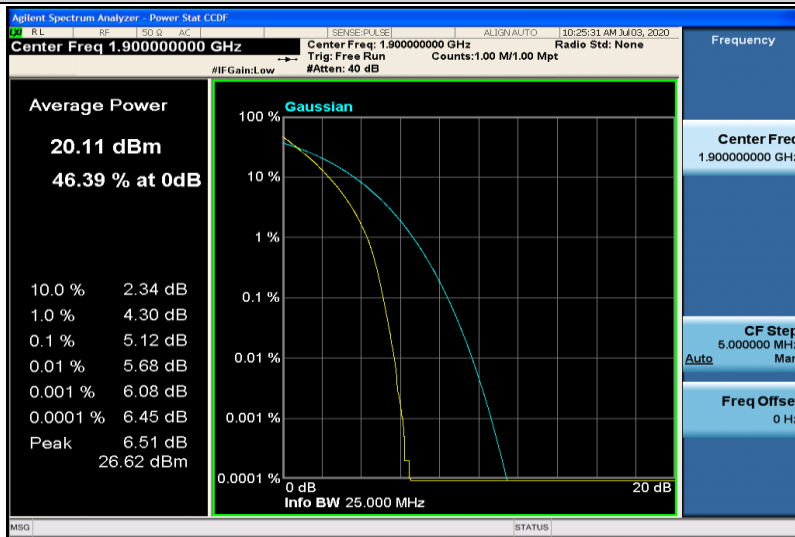

Band2-15MHz-16QAM-19125-75RB#0

Band2-20MHz-QPSK-18700-1RB#0

Band2-20MHz-QPSK-18700-100RB#0

Band2-20MHz-QPSK-18900-1RB#0

Band2-20MHz-QPSK-18900-100RB#0

Band2-20MHz-QPSK-19100-1RB#0

Band2-20MHz-QPSK-19100-100RB#0