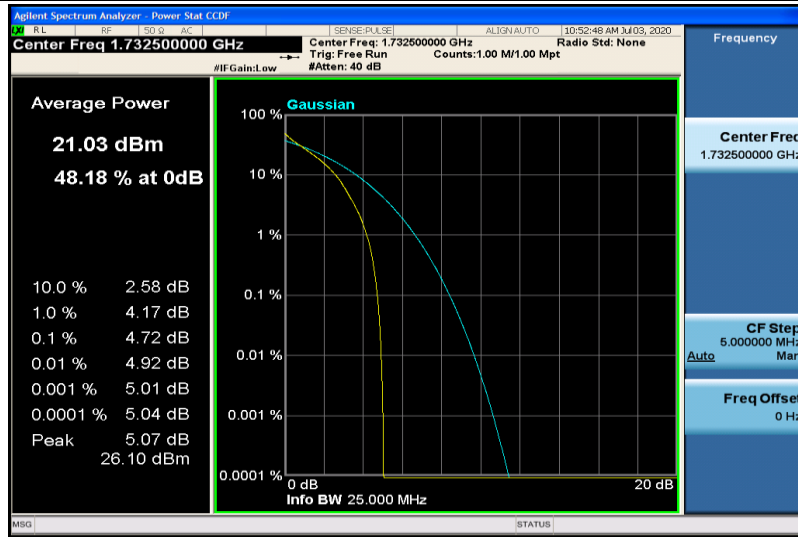

Band4-1.4MHz-QPSK-20175-1RB#0

Band4-1.4MHz-QPSK-20175-6RB#0