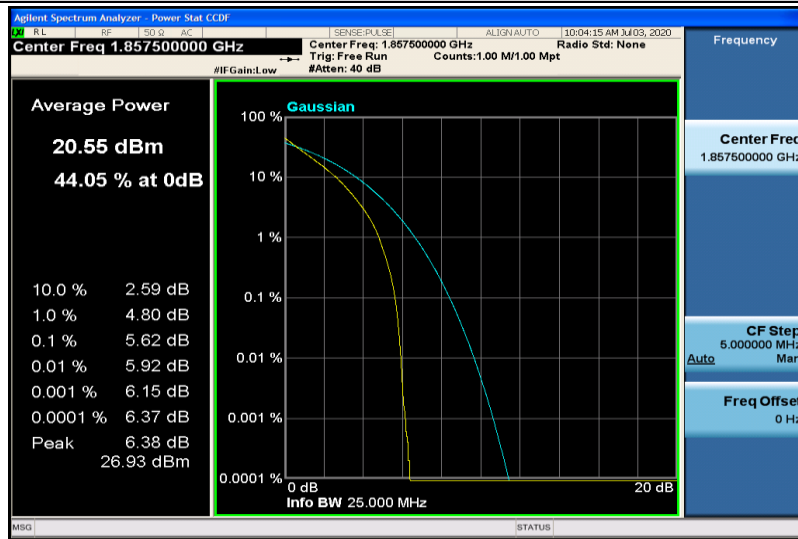

Band2-10MHz-16QAM-18900-50RB#0

Band2-10MHz-16QAM-19150-1RB#0

Band2-10MHz-16QAM-19150-50RB#0

Band2-15MHz-QPSK-18675-1RB#0

Band2-15MHz-QPSK-18675-75RB#0

Band2-15MHz-QPSK-18900-1RB#0

Band2-15MHz-QPSK-18900-75RB#0