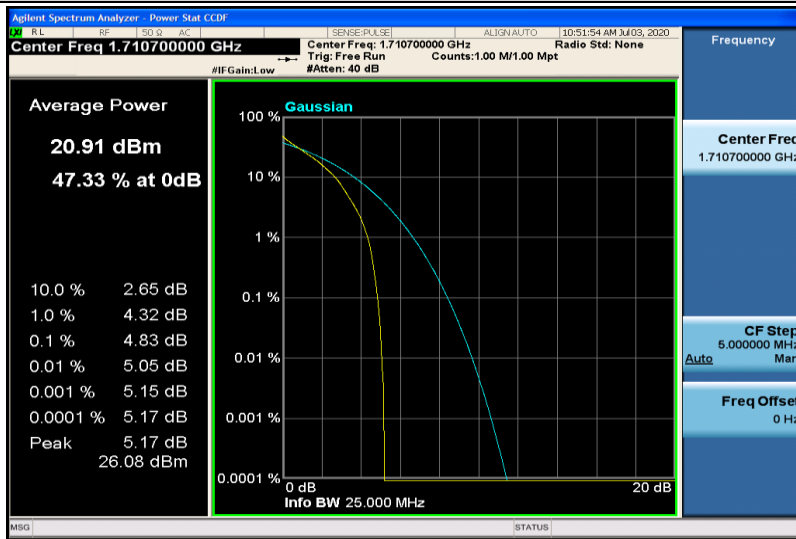

Band2-20MHz-16QAM-18700-1RB#0

Band2-20MHz-16QAM-18700-100RB#0

Band2-20MHz-16QAM-18900-1RB#0

Band2-20MHz-16QAM-18900-100RB#0

Band2-20MHz-16QAM-19100-1RB#0

Band2-20MHz-16QAM-19100-100RB#0

Band4-1.4MHz-QPSK-19957-1RB#0