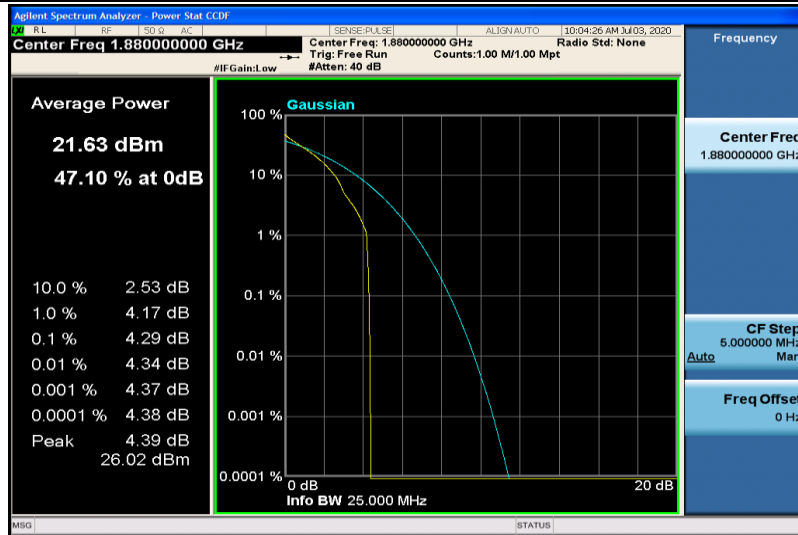

Band2-10MHz-16QAM-18900-50RB#0

Band2-10MHz-16QAM-19150-1RB#0

Band2-10MHz-16QAM-19150-50RB#0

Band2-15MHz-QPSK-18675-1RB#0

Band2-15MHz-QPSK-18675-75RB#0

Band2-15MHz-QPSK-18900-1RB#0

Band2-15MHz-QPSK-18900-75RB#0