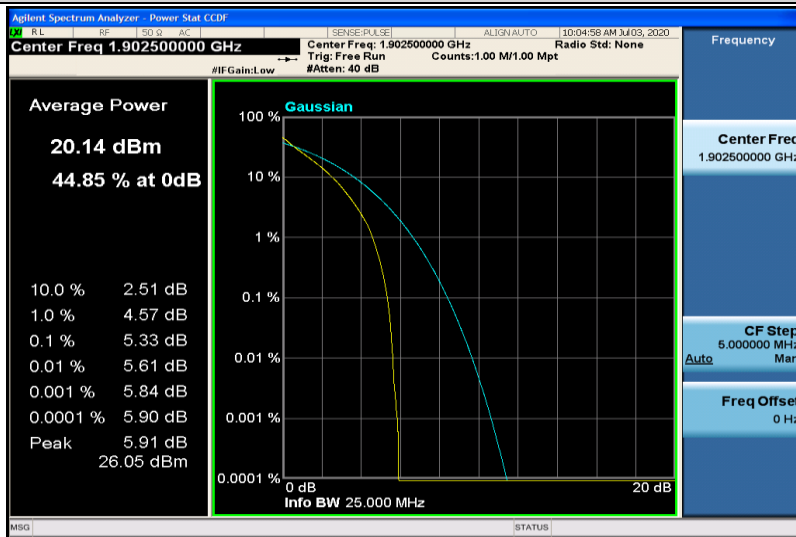

Band2-15MHz-QPSK-19125-1RB#0

Band2-15MHz-QPSK-19125-75RB#0