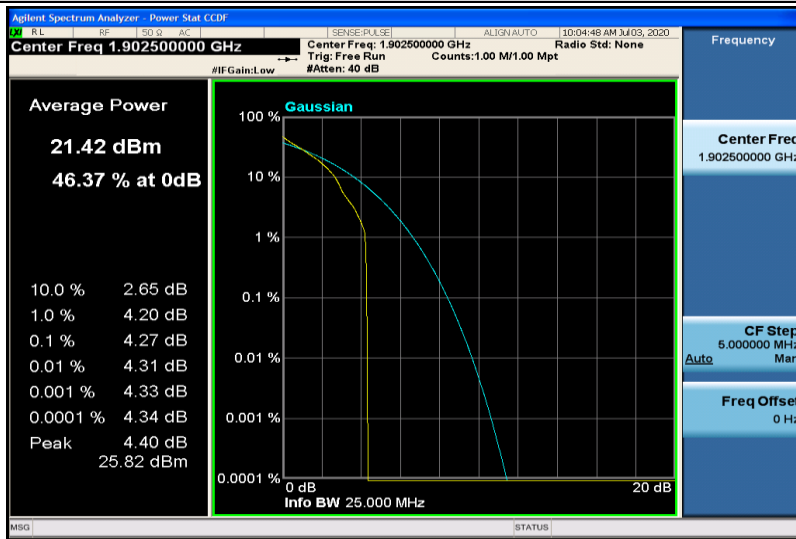

Band2-10MHz-16QAM-18900-50RB#0

Band2-10MHz-16QAM-19150-1RB#0

Band2-10MHz-16QAM-19150-50RB#0

Band2-15MHz-QPSK-18675-1RB#0

Band2-15MHz-QPSK-18675-75RB#0

Band2-15MHz-QPSK-18900-1RB#0

Band2-15MHz-QPSK-18900-75RB#0