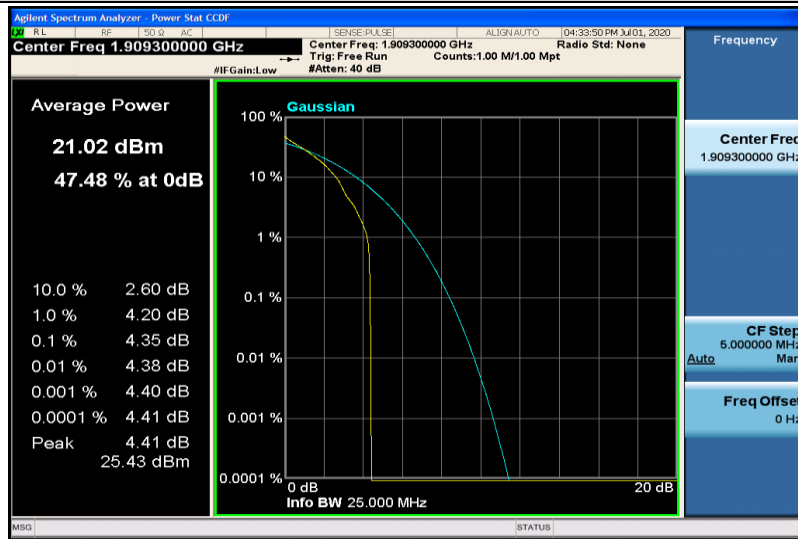

Test Graphs

Band2-1.4MHz-QPSK-18607-1RB#0

Band2-1.4MHz-QPSK-18607-6RB#0

Band2-1.4MHz-QPSK-18900-1RB#0

Band2-1.4MHz-QPSK-18900-6RB#0

Band2-1.4MHz-QPSK-19193-1RB#0

Band2-1.4MHz-QPSK-19193-6RB#0

Band2-1.4MHz-16QAM-18607-1RB#0