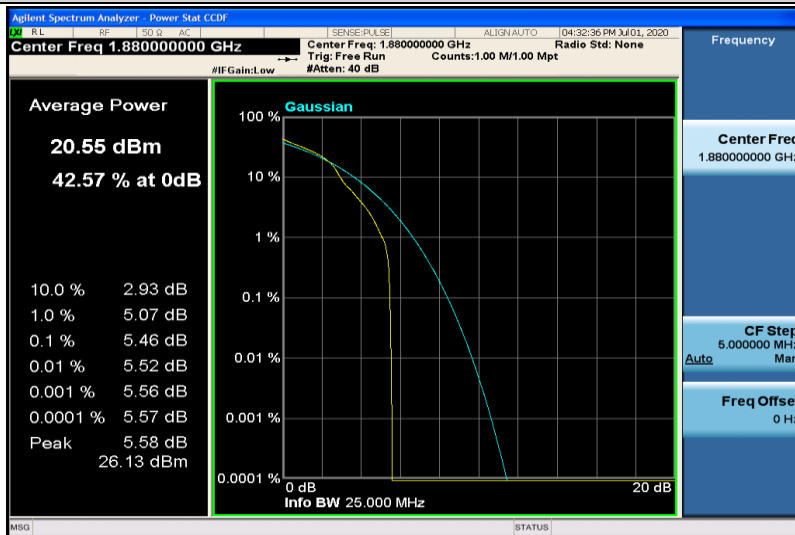

Band2-1.4MHz-16QAM-18900-1RB#0