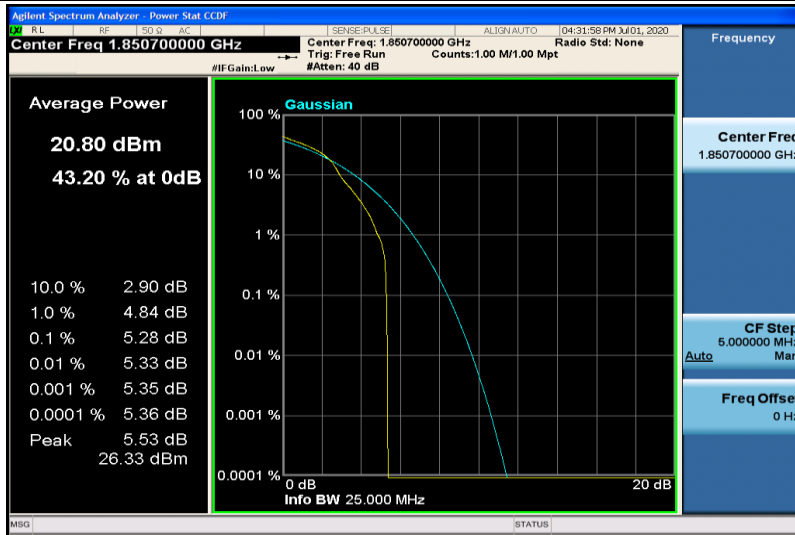

Test Graphs

Band2-1.4MHz-QPSK-18607-1RB#0

Band2-1.4MHz-QPSK-18607-6RB#0

Band2-1.4MHz-QPSK-18900-1RB#0

Band2-1.4MHz-QPSK-18900-6RB#0

Band2-1.4MHz-QPSK-19193-1RB#0

Band2-1.4MHz-QPSK-19193-6RB#0

Band2-1.4MHz-16QAM-18607-1RB#0