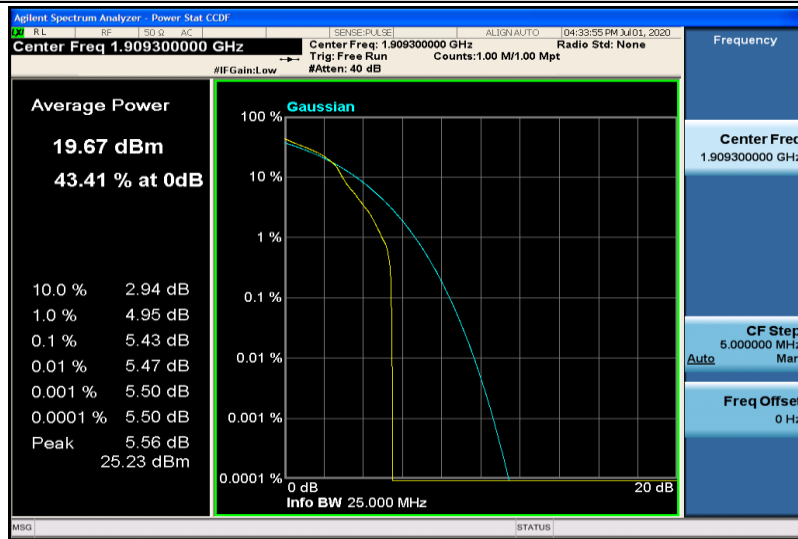

Band2-1.4MHz-16QAM-19193-1RB#0