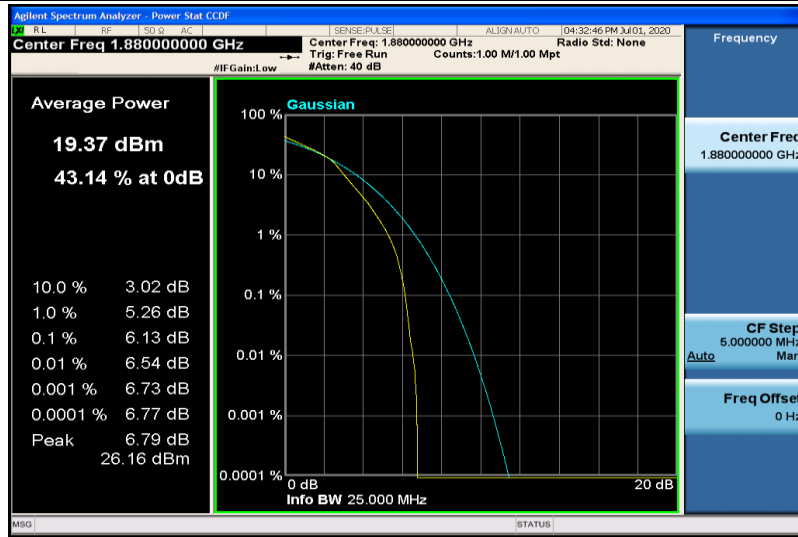

Band2-1.4MHz-16QAM-18900-6RB#0