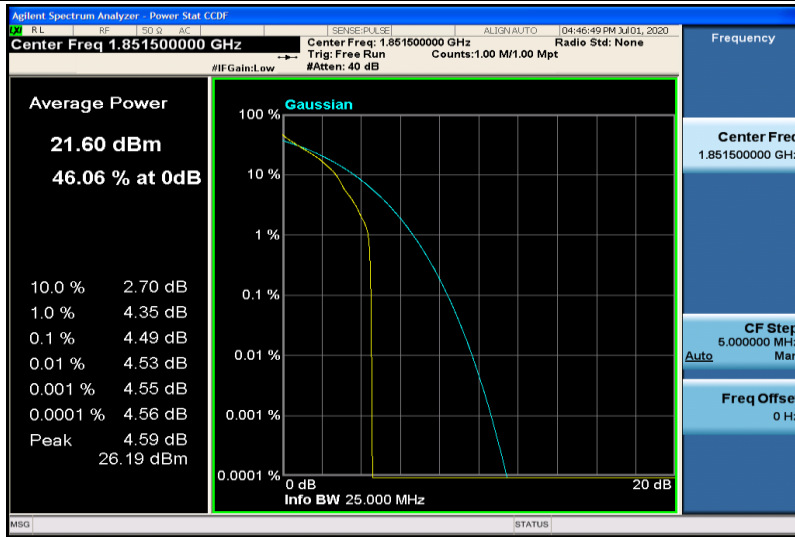

Band2-1.4MHz-16QAM-18607-6RB#0

Band2-1.4MHz-16QAM-18900-1RB#0

Band2-1.4MHz-16QAM-18900-6RB#0

Band2-1.4MHz-16QAM-19193-1RB#0

Band2-1.4MHz-16QAM-19193-6RB#0

Band2-3MHz-QPSK-18615-1RB#0

Band2-3MHz-QPSK-18615-15RB#0