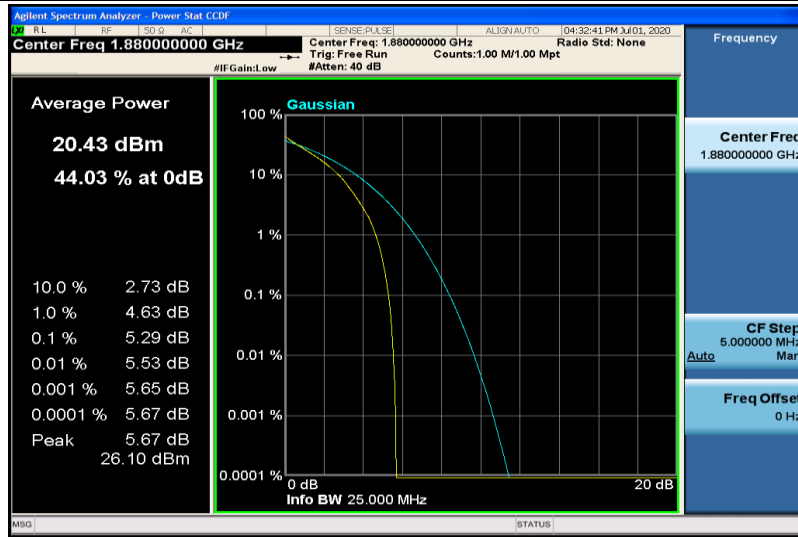

Test Graphs

Band2-1.4MHz-QPSK-18607-1RB#0

Band2-1.4MHz-QPSK-18607-6RB#0

Band2-1.4MHz-QPSK-18900-1RB#0

Band2-1.4MHz-QPSK-18900-6RB#0

Band2-1.4MHz-QPSK-19193-1RB#0

Band2-1.4MHz-QPSK-19193-6RB#0

Band2-1.4MHz-16QAM-18607-1RB#0