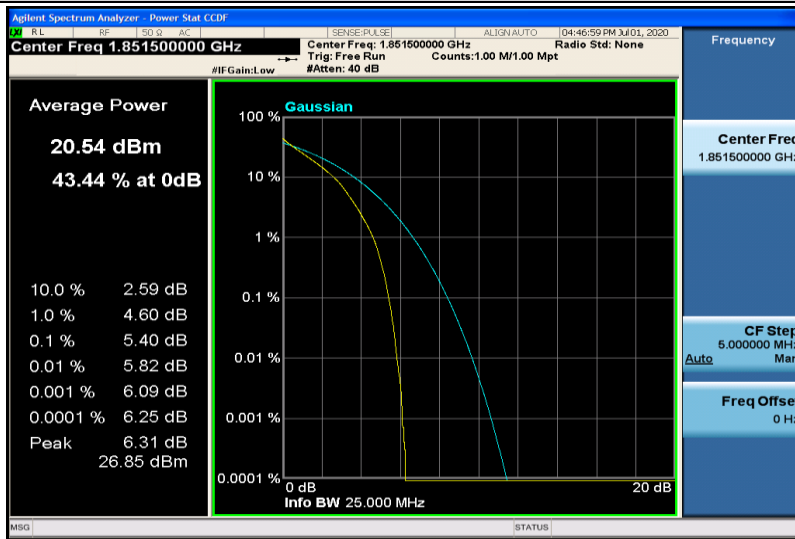

Band2-1.4MHz-16QAM-18607-6RB#0

Band2-1.4MHz-16QAM-18900-1RB#0

Band2-1.4MHz-16QAM-18900-6RB#0

Band2-1.4MHz-16QAM-19193-1RB#0

Band2-1.4MHz-16QAM-19193-6RB#0

Band2-3MHz-QPSK-18615-1RB#0

Band2-3MHz-QPSK-18615-15RB#0