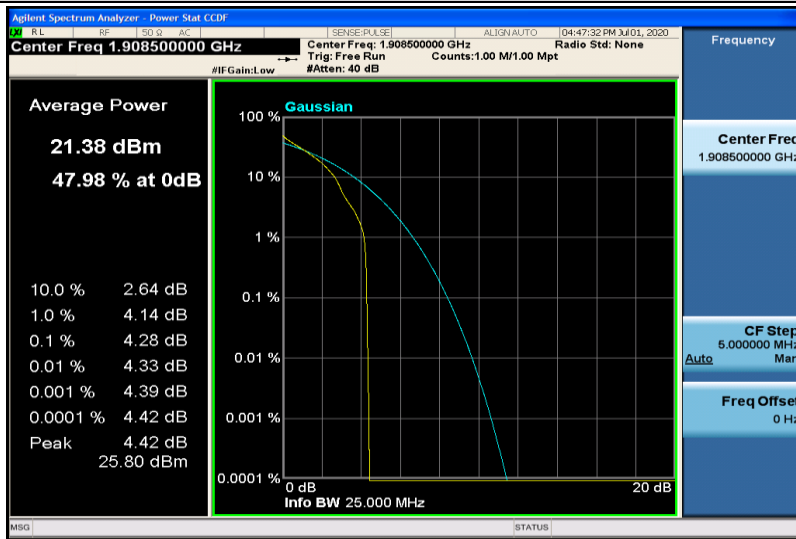

Band2-3MHz-QPSK-19185-1RB#0