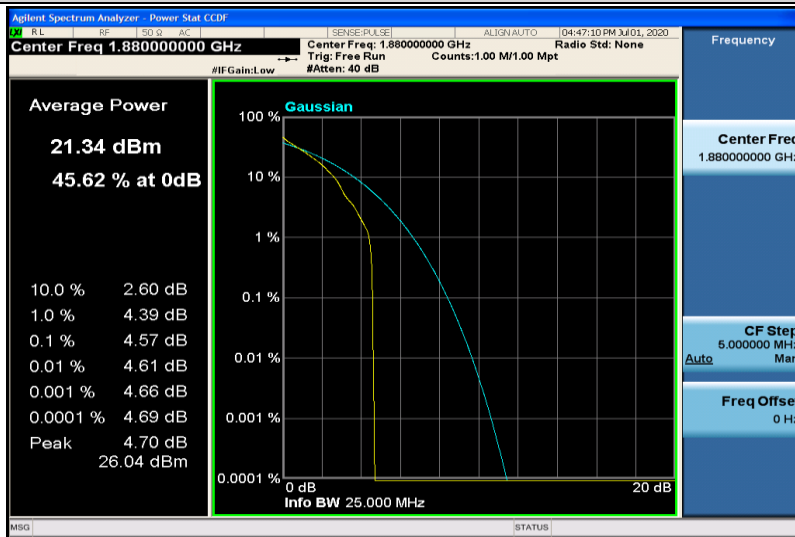

Band2-1.4MHz-16QAM-18607-6RB#0

Band2-1.4MHz-16QAM-18900-1RB#0

Band2-1.4MHz-16QAM-18900-6RB#0

Band2-1.4MHz-16QAM-19193-1RB#0

Band2-1.4MHz-16QAM-19193-6RB#0

Band2-3MHz-QPSK-18615-1RB#0

Band2-3MHz-QPSK-18615-15RB#0