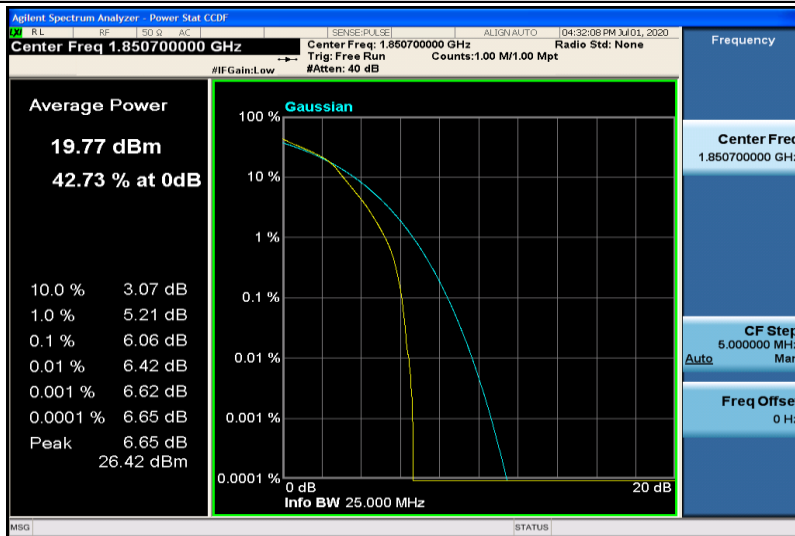

Test Graphs

Band2-1.4MHz-QPSK-18607-1RB#0

Band2-1.4MHz-QPSK-18607-6RB#0

Band2-1.4MHz-QPSK-18900-1RB#0

Band2-1.4MHz-QPSK-18900-6RB#0

Band2-1.4MHz-QPSK-19193-1RB#0

Band2-1.4MHz-QPSK-19193-6RB#0

Band2-1.4MHz-16QAM-18607-1RB#0