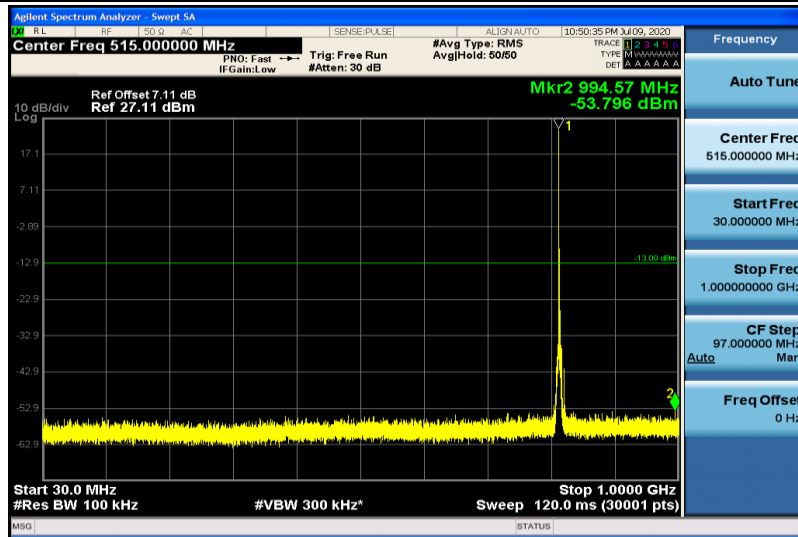

Band26-5MHz-16QAM-26740-1RB#0-30~1000MHz