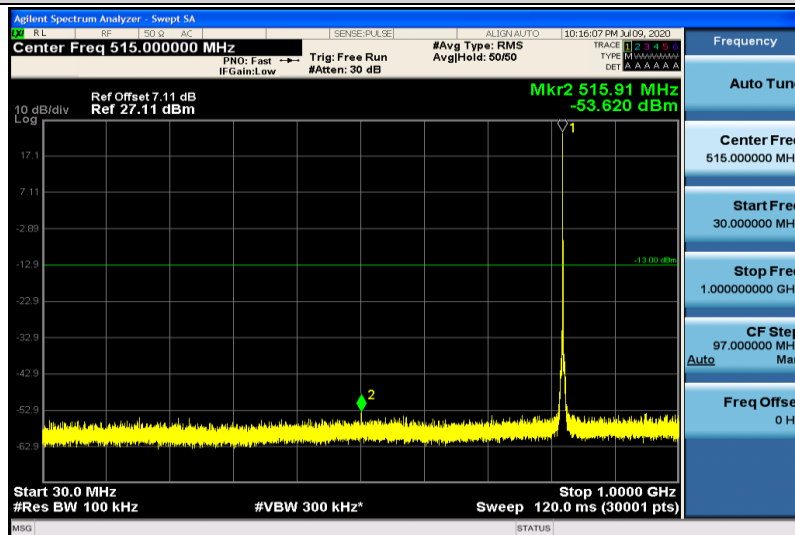

Test Graphs

Band26-1.4MHz-QPSK-26697-1RB#0-30~1000MHz

Band26-1.4MHz-QPSK-26697-1RB#0-1000~26000MHz

Band26-1.4MHz-QPSK-26740-1RB#0-30~1000MHz

Band26-1.4MHz-QPSK-26740-1RB#0-1000~26000MHz

Band26-1.4MHz-QPSK-26783-1RB#0-30~1000MHz