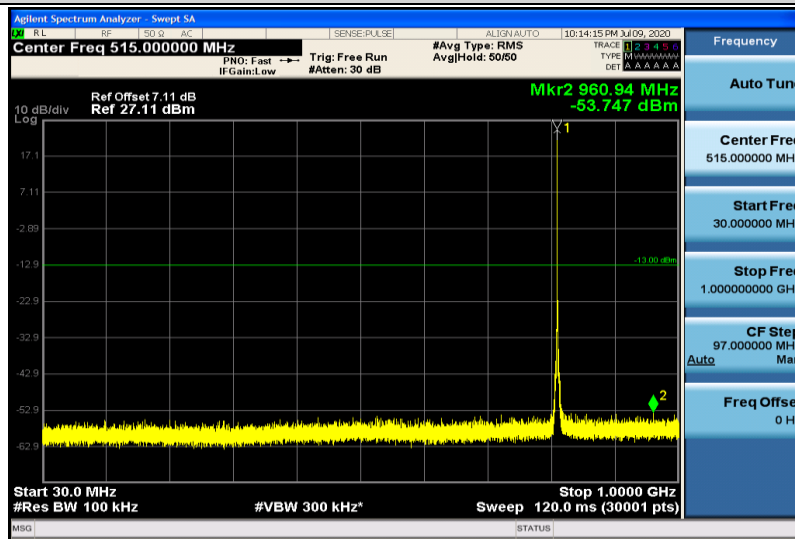

Band26-1.4MHz-16QAM-26697-1RB#0-30~1000MHz