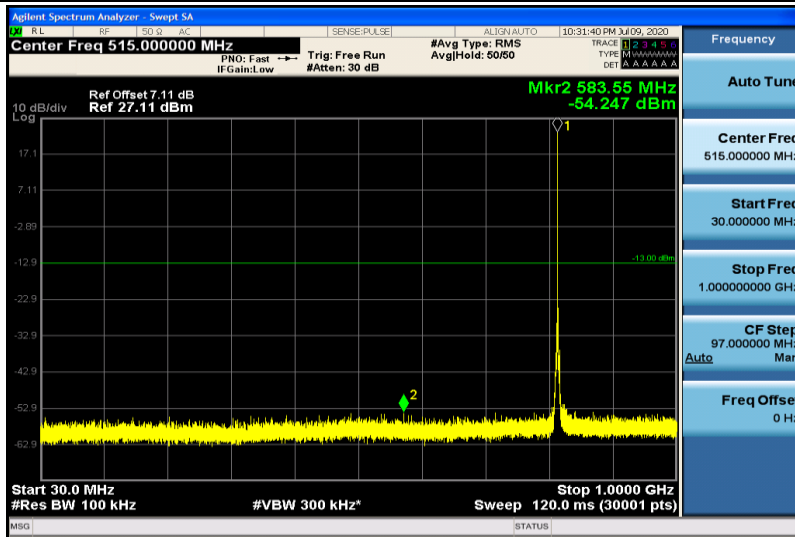

Band26-1.4MHz-16QAM-26783-1RB#0-30~100MHz

Band26-1.4MHz-16QAM-26783-1RB#0-1000~26000MHz

Band26-3MHz-QPSK-26705-1RB#0-30~1000MHz

Band26-3MHz-QPSK-26705-1RB#0-1000~26000MHz

Band26-3MHz-QPSK-26740-1RB#0-30~1000MHz