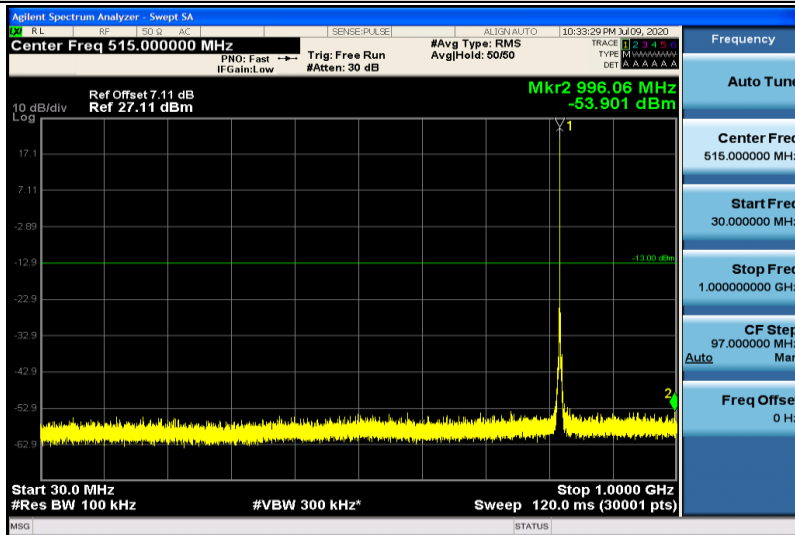

Band26-3MHz-16QAM-26775-1RB#0-30~1000MHz