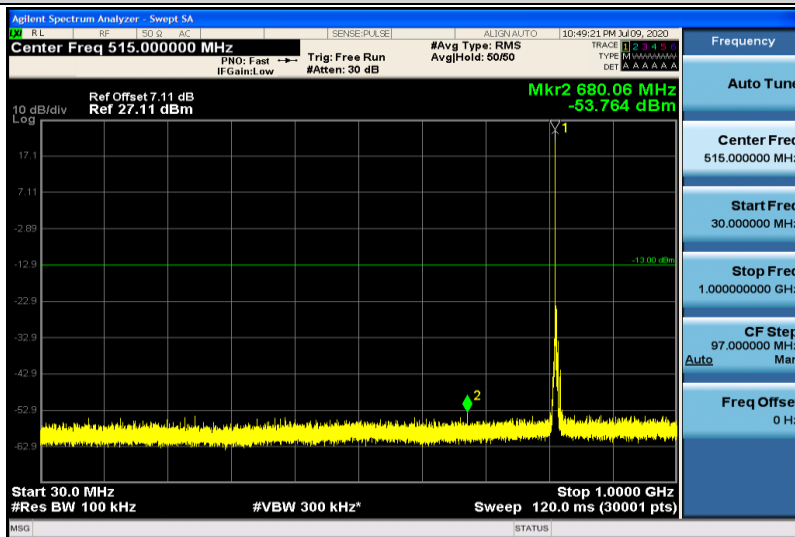

Band26-5MHz-QPSK-26715-1RB#0-1000~26000MHz

Band26-5MHz-QPSK-26740-1RB#0-30~1000MHz

Band26-5MHz-QPSK-26740-1RB#0-1000~26000MHz

Band26-5MHz-QPSK-26765-1RB#0-30~1000MHz

Band26-5MHz-QPSK-26765-1RB#0-1000~26000MHz