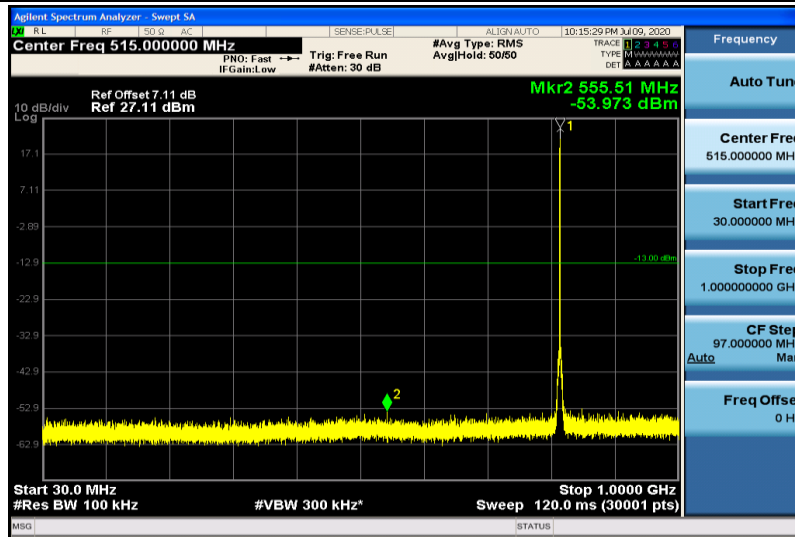

Band26-1.4MHz-16QAM-26740-1RB#0-30~100MHz