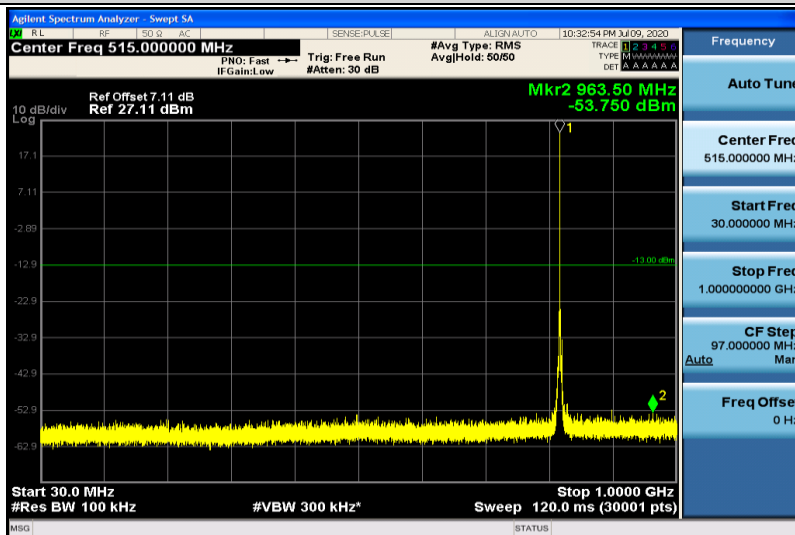

Band26-3MHz-QPSK-26775-1RB#0-30~1000MHz