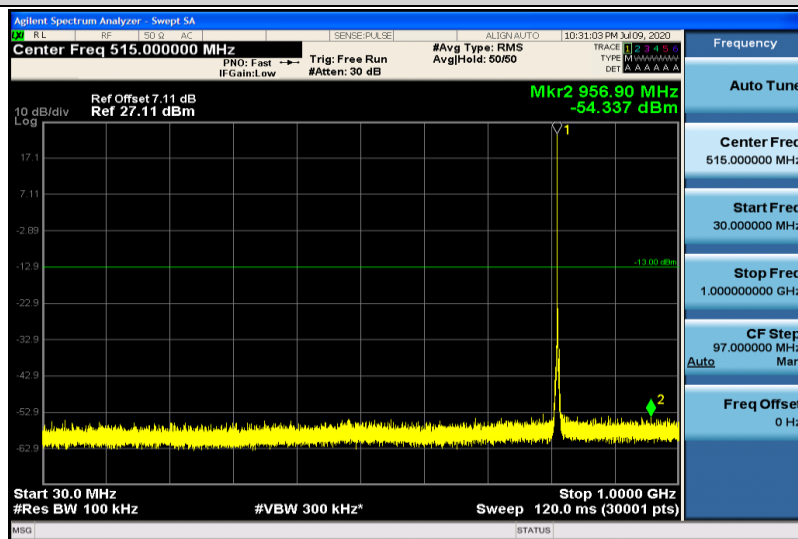

Band26-3MHz-16QAM-26705-1RB#0-30~1000MHz