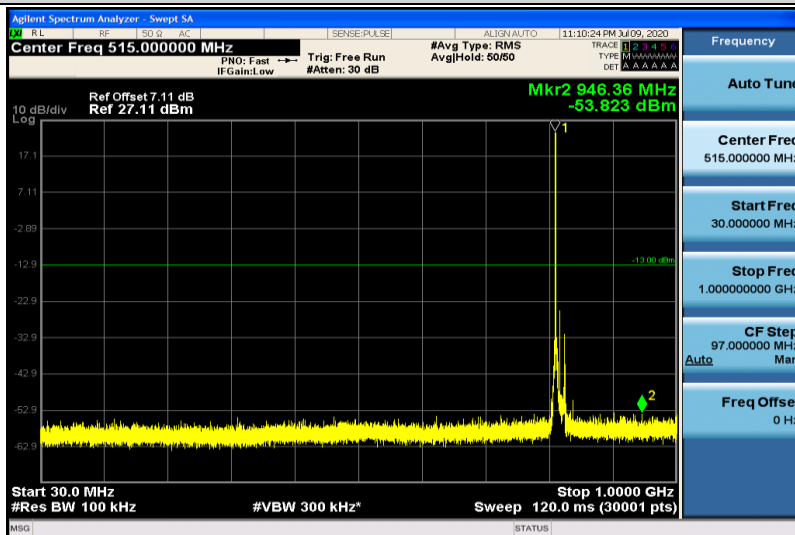

Band26-5MHz-16QAM-26765-1RB#0-1000~26000MHz

Band26-10MHz-QPSK-26740-1RB#0-30~1000MHz

Band26-10MHz-QPSK-26740-1RB#0-1000~26000MHz

Band26-10MHz-16QAM-26740-1RB#0-30~1000MHz

Band26-10MHz-16QAM-26740-1RB#0-1000~26000MHz