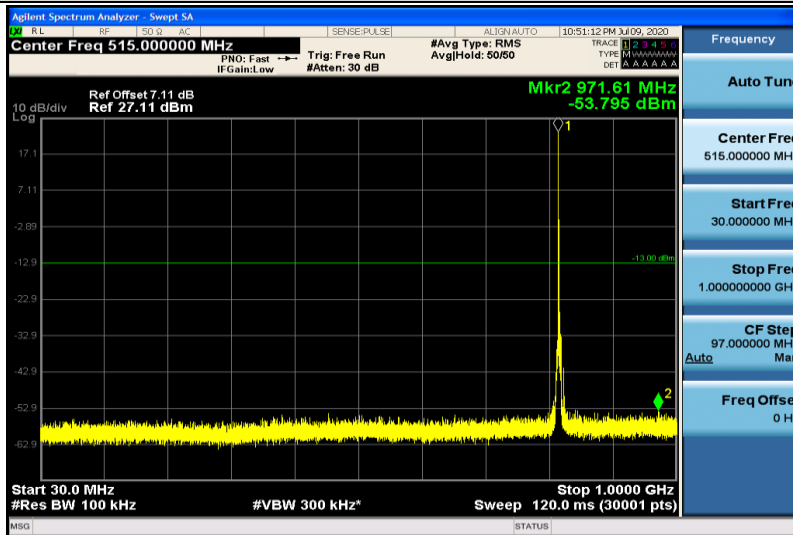

Band26-5MHz-QPSK-26765-1RB#0-30~1000MHz