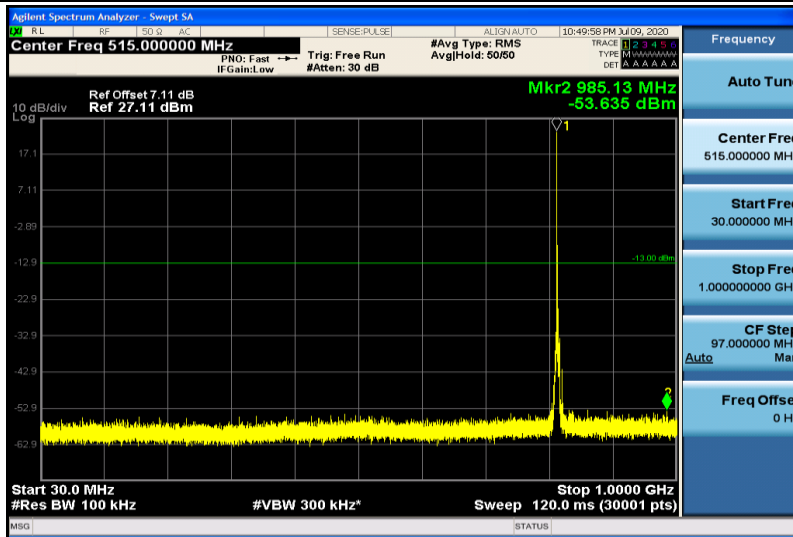

Band26-5MHz-QPSK-26740-1RB#0-30~1000MHz