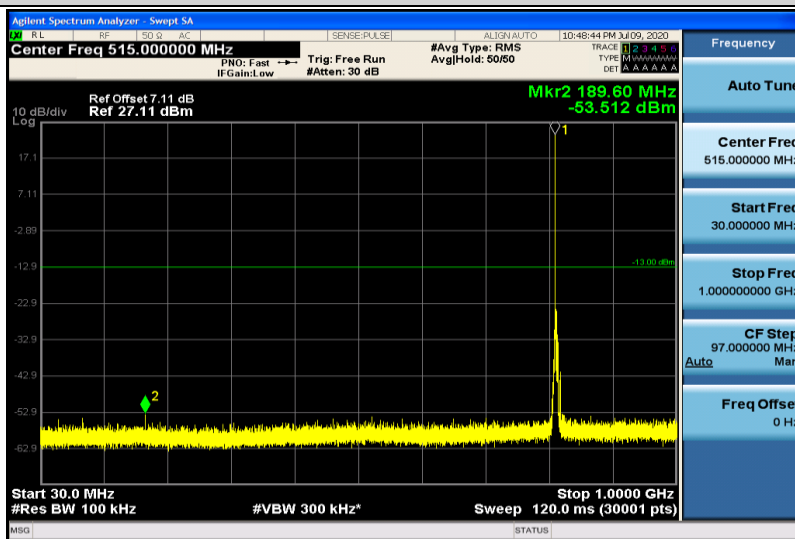

Band26-3MHz-16QAM-26740-1RB#0-30~1000MHz

Band26-3MHz-16QAM-26740-1RB#0-1000~26000MHz

Band26-3MHz-16QAM-26775-1RB#0-30~1000MHz

Band26-3MHz-16QAM-26775-1RB#0-1000~26000MHz

Band26-5MHz-QPSK-26715-1RB#0-30~1000MHz