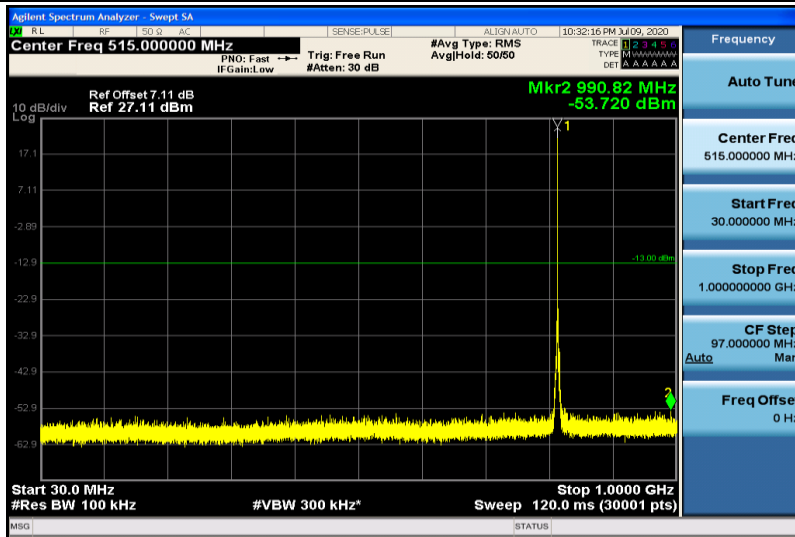

Band26-3MHz-QPSK-26740-1RB#0-1000~26000MHz

Band26-3MHz-QPSK-26775-1RB#0-30~1000MHz

Band26-3MHz-QPSK-26775-1RB#0-1000~26000MHz

Band26-3MHz-16QAM-26705-1RB#0-30~1000MHz

Band26-3MHz-16QAM-26705-1RB#0-1000~26000MHz