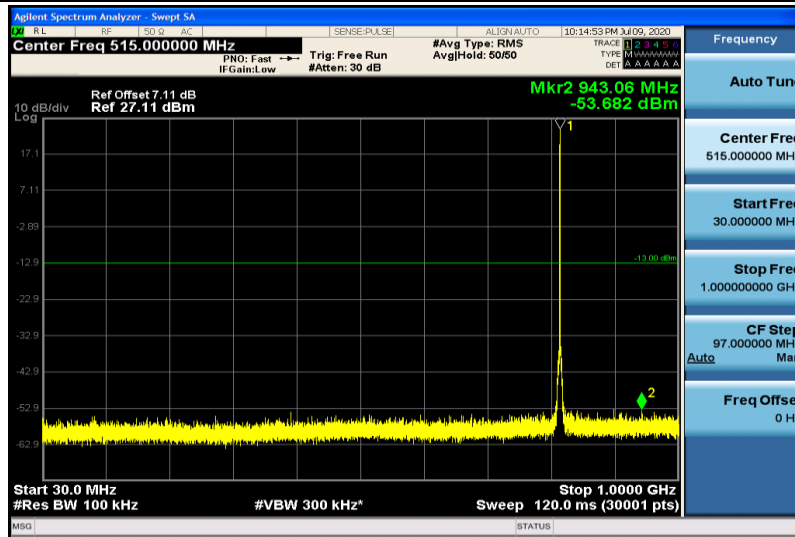

Band26-1.4MHz-QPSK-26740-1RB#0-30~1000MHz