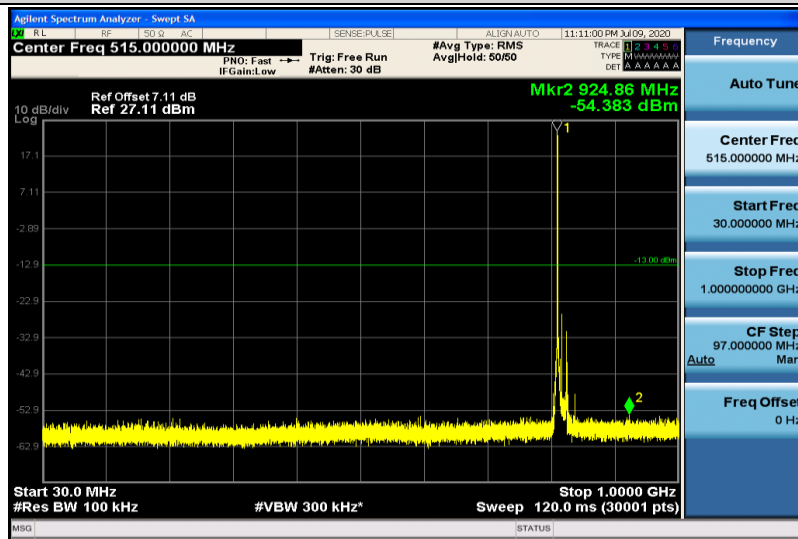

Band26-15MHz-16QAM-26765-1RB#0-30~1000MHz