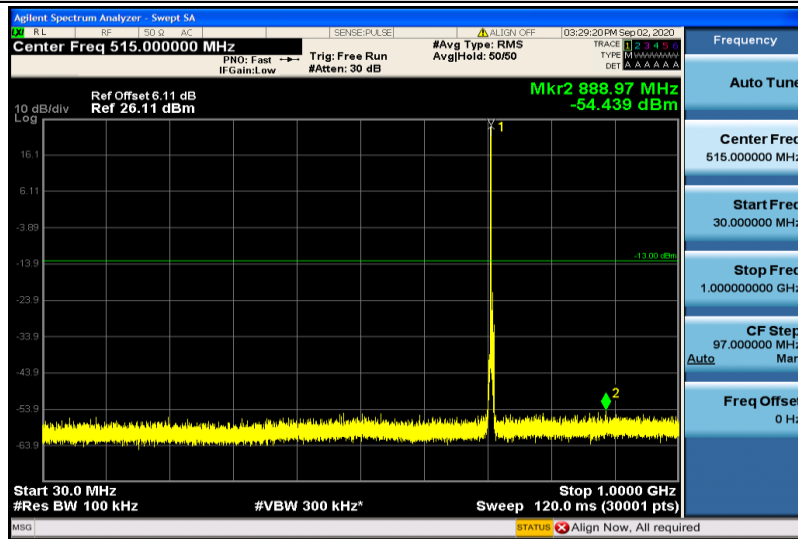

Band12-3MHz-16QAM-23095-1RB#0-1000~26000MHz

Band12-3MHz-16QAM-23165-1RB#0-30~1000MHz