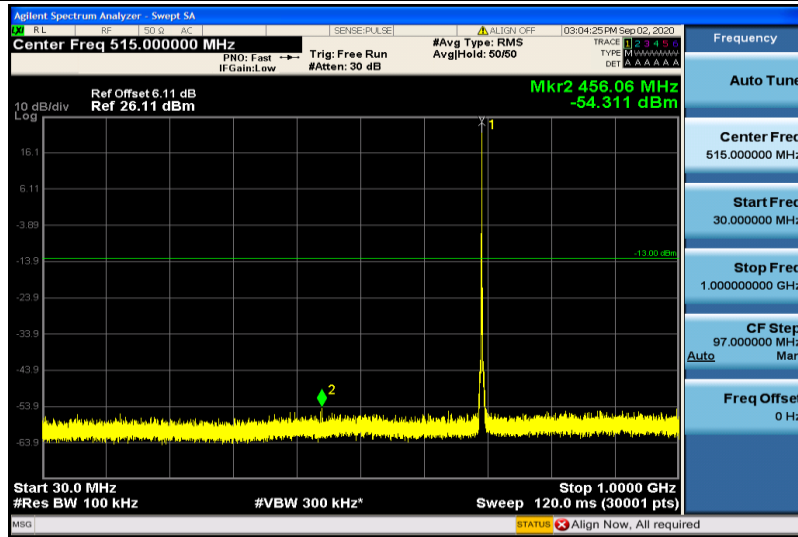

Band12-1.4MHz-QPSK-23173-1RB#0-1000~26000MHz

Band12-1.4MHz-16QAM-23017-1RB#0-30~1000MHz