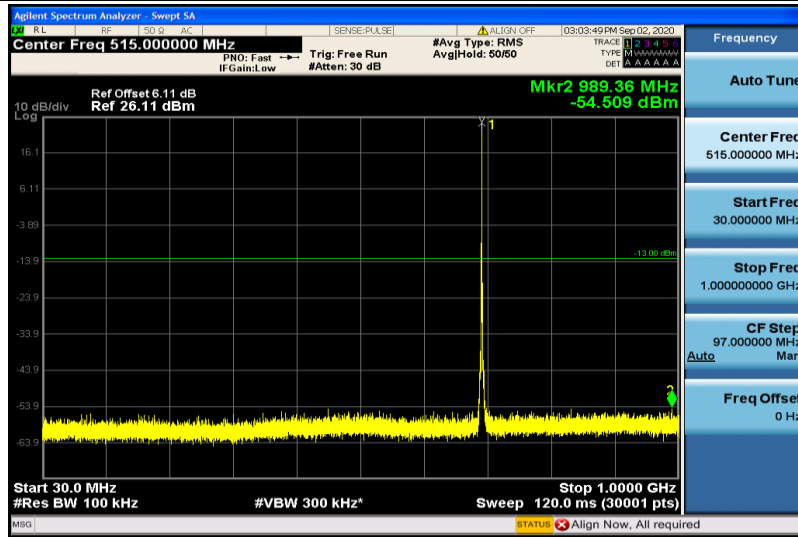

Band5-10MHz-16QAM-20450-1RB#0-1000~26000MHz

Band5-10MHz-16QAM-20525-1RB#0-30~1000MHz

Band5-10MHz-16QAM-20525-1RB#0-1000~26000MHz

Band5-10MHz-16QAM-20600-1RB#0-30~1000MHz

Band5-10MHz-16QAM-20600-1RB#0-1000~26000MHz