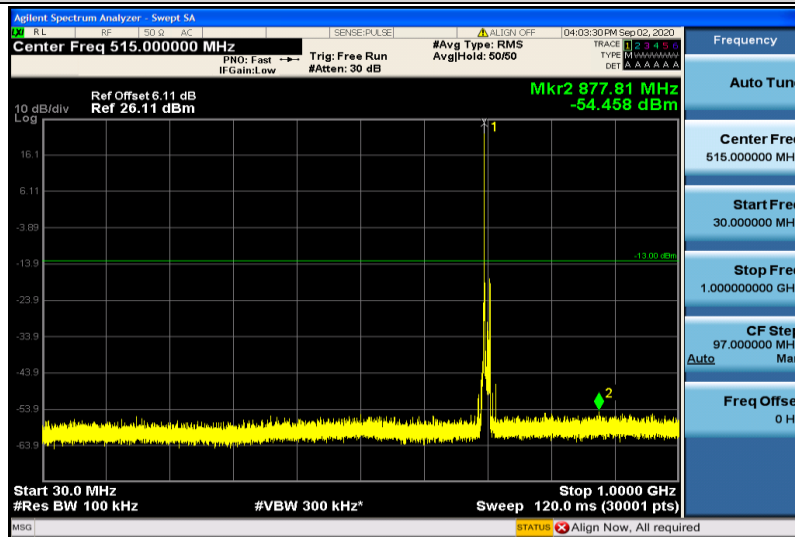

Band12-10MHz-QPSK-23130-1RB#0-30~1000MHz

Band12-10MHz-QPSK-23130-1RB#0-1000~26000MHz

Band12-10MHz-16QAM-23060-1RB#0-30~1000MHz

Band12-10MHz-16QAM-23060-1RB#0-1000~26000MHz

Band12-10MHz-16QAM-23095-1RB#0-30~1000MHz