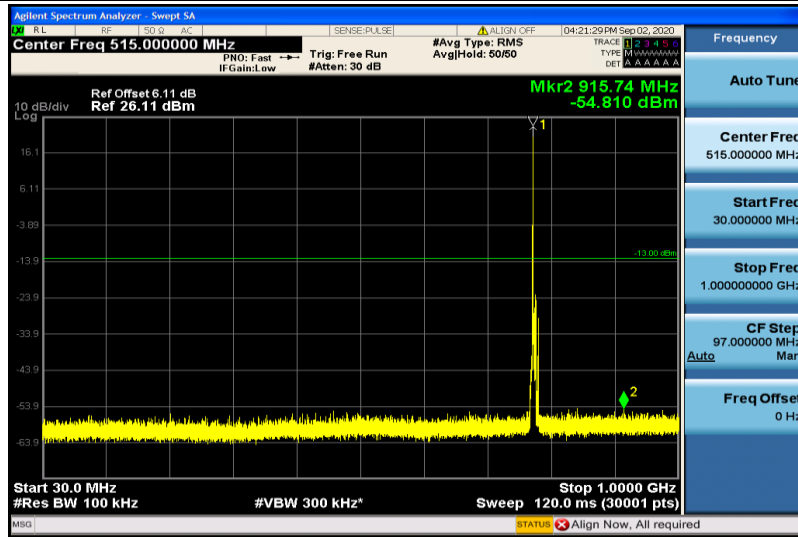

Band13-5MHz-QPSK-23230-1RB#0-30~1000MHz

Band13-5MHz-QPSK-23230-1RB#0-1000~26000MHz

Band13-5MHz-QPSK-23255-1RB#0-30~1000MHz

Band13-5MHz-QPSK-23255-1RB#0-1000~26000MHz

Band13-5MHz-16QAM-23205-1RB#0-30~1000MHz