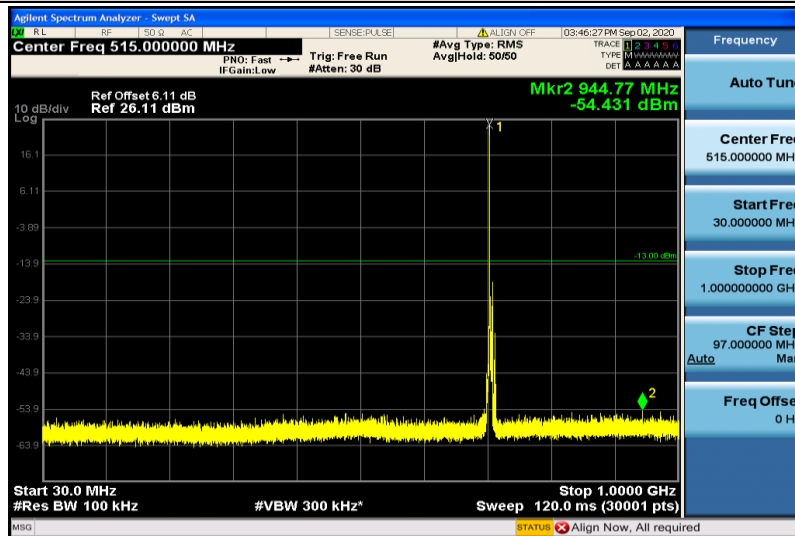

Band12-5MHz-QPSK-23035-1RB#0-1000~26000MHz

Band12-5MHz-QPSK-23095-1RB#0-30~1000MHz

Band12-5MHz-QPSK-23095-1RB#0-1000~26000MHz

Band12-5MHz-QPSK-23155-1RB#0-30~1000MHz

Band12-5MHz-QPSK-23155-1RB#0-1000~26000MHz