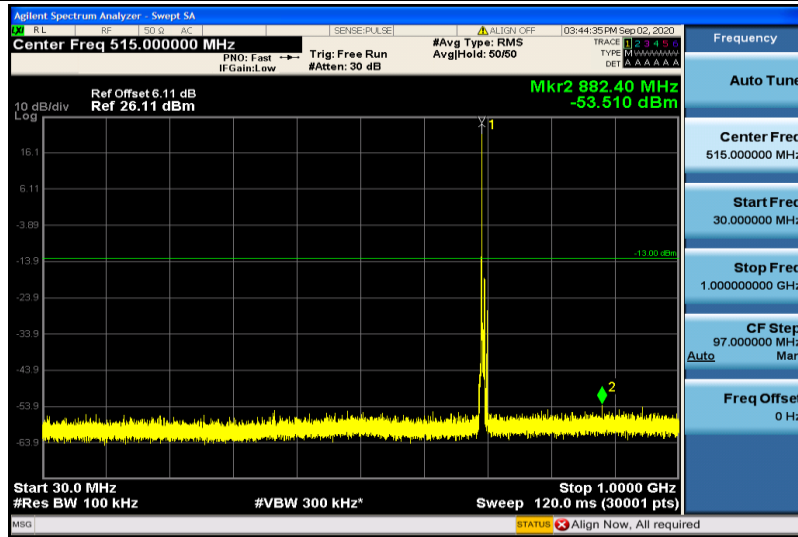

Band12-5MHz-QPSK-23035-1RB#0-1000~26000MHz

Band12-5MHz-QPSK-23095-1RB#0-30~1000MHz

Band12-5MHz-QPSK-23095-1RB#0-1000~26000MHz

Band12-5MHz-QPSK-23155-1RB#0-30~1000MHz

Band12-5MHz-QPSK-23155-1RB#0-1000~26000MHz