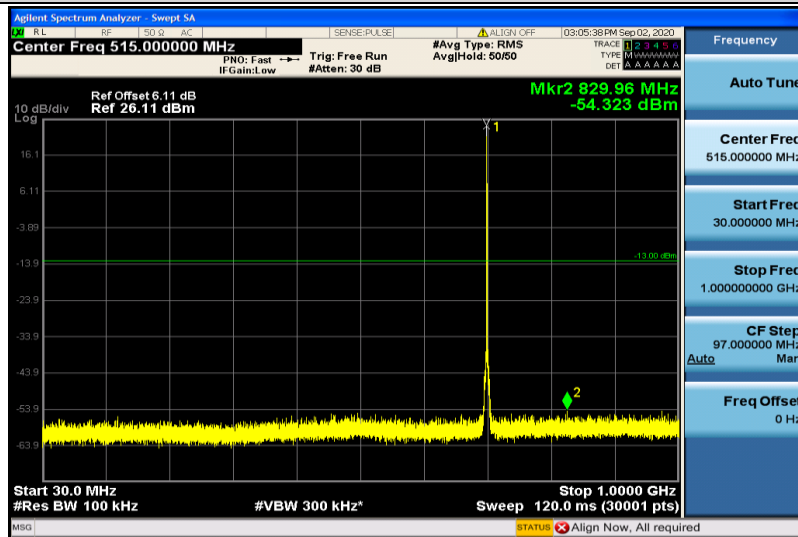

Band12-1.4MHz-QPSK-23017-1RB#0-1000~26000MHz

Band12-1.4MHz-QPSK-23095-1RB#0-30~1000MHz