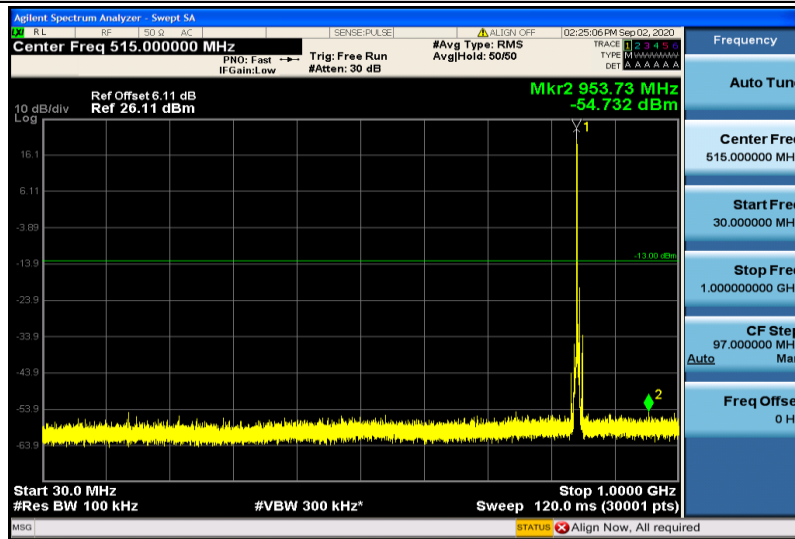

Band5-5MHz-QPSK-20525-1RB#0-1000~26000MHz

Band5-5MHz-QPSK-20625-1RB#0-30~100MHz

Band5-5MHz-QPSK-20625-1RB#0-1000~26000MHz

Band5-5MHz-16QAM-20425-1RB#0-30~1000MHz

Band5-5MHz-16QAM-20425-1RB#0-100~26000MHz

Band5-5MHz-16QAM-20525-1RB#0-30~1000MHz