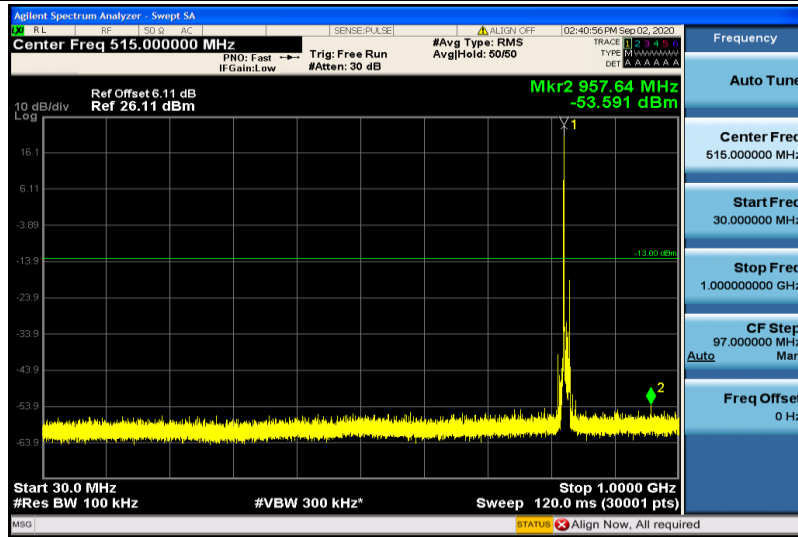

Band5-10MHz-QPSK-20525-1RB#0-30~1000MHz

Band5-10MHz-QPSK-20525-1RB#0-1000~26000MHz

Band5-10MHz-QPSK-20600-1RB#0-30~1000MHz

Band5-10MHz-QPSK-20600-1RB#0-1000~26000MHz

Band5-10MHz-16QAM-20450-1RB#0-30~1000MHz