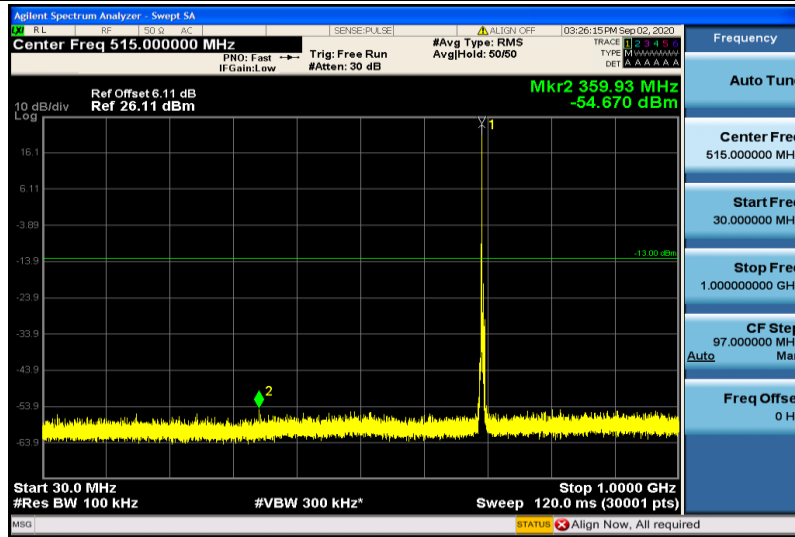

Band12-1.4MHz-16QAM-23173-1RB#0-1000~26000MHz

Band12-3MHz-QPSK-23025-1RB#0-30~1000MHz