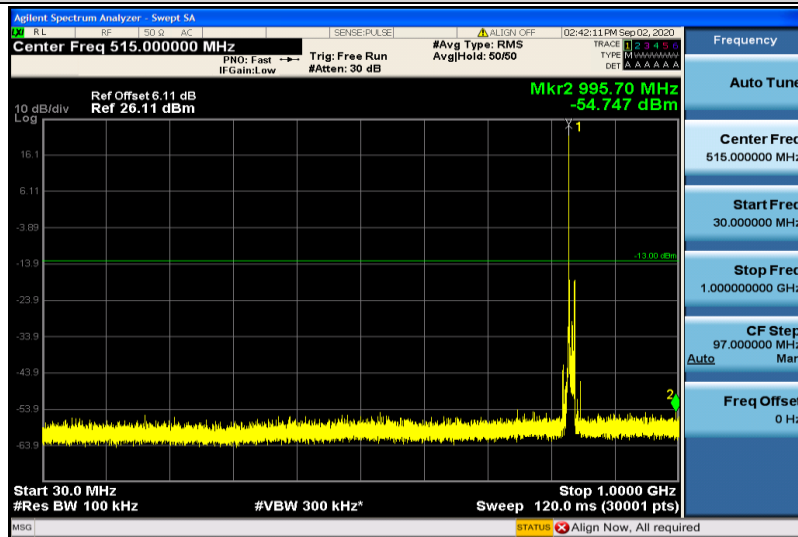

Band5-10MHz-16QAM-20450-1RB#0-1000~26000MHz

Band5-10MHz-16QAM-20525-1RB#0-30~1000MHz