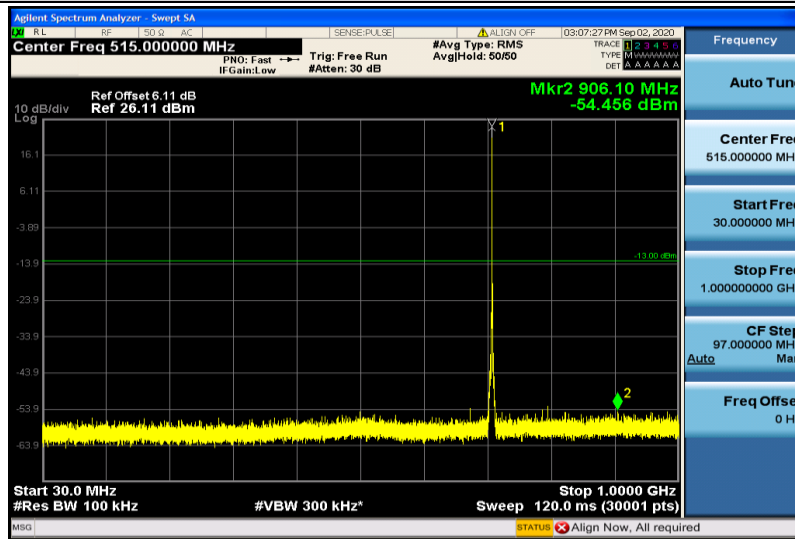

Band12-1.4MHz-QPSK-23017-1RB#0-30~1000MHz

Band12-1.4MHz-QPSK-23017-1RB#0-1000~26000MHz

Band12-1.4MHz-QPSK-23095-1RB#0-30~1000MHz

Band12-1.4MHz-QPSK-23095-1RB#0-1000~26000MHz

Band12-1.4MHz-QPSK-23173-1RB#0-30~1000MHz