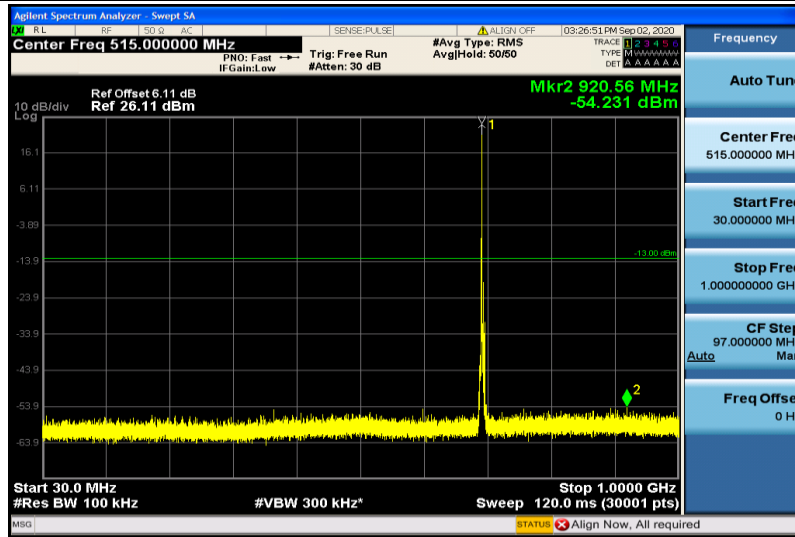

Band12-3MHz-QPSK-23165-1RB#0-1000~26000MHz

Band12-3MHz-16QAM-23025-1RB#0-30~1000MHz