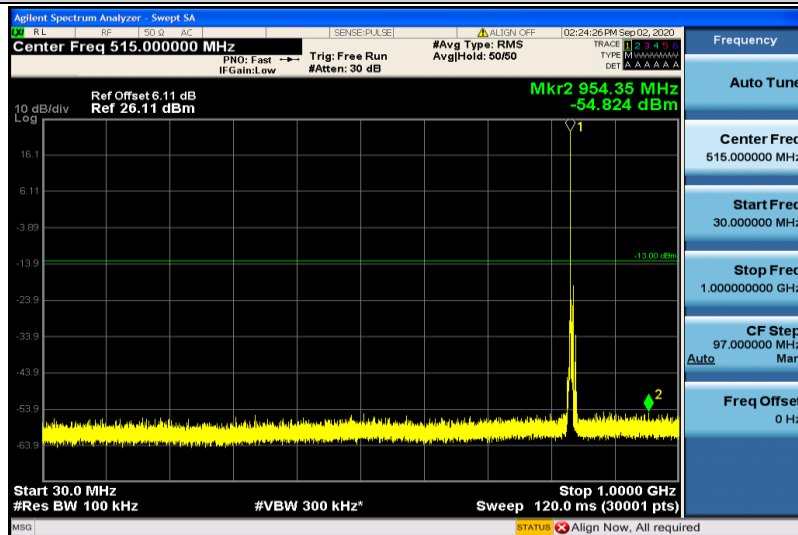

Band5-5MHz-QPSK-20525-1RB#0-1000~26000MHz

Band5-5MHz-QPSK-20625-1RB#0-30~100MHz

Band5-5MHz-QPSK-20625-1RB#0-1000~26000MHz

Band5-5MHz-16QAM-20425-1RB#0-30~1000MHz

Band5-5MHz-16QAM-20425-1RB#0-100~26000MHz

Band5-5MHz-16QAM-20525-1RB#0-30~1000MHz