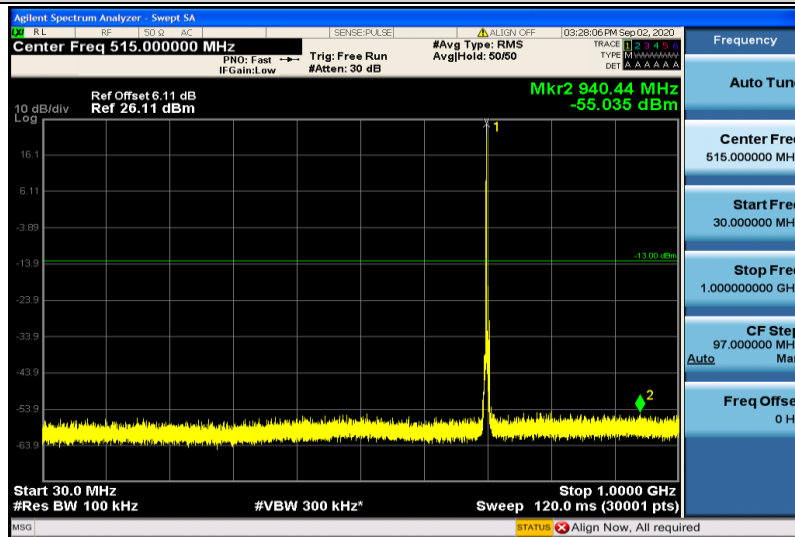

Band12-3MHz-QPSK-23095-1RB#0-1000~26000MHz

Band12-3MHz-QPSK-23165-1RB#0-30~1000MHz

Band12-3MHz-QPSK-23165-1RB#0-1000~26000MHz

Band12-3MHz-16QAM-23025-1RB#0-30~1000MHz

Band12-3MHz-16QAM-23025-1RB#0-1000~26000MHz