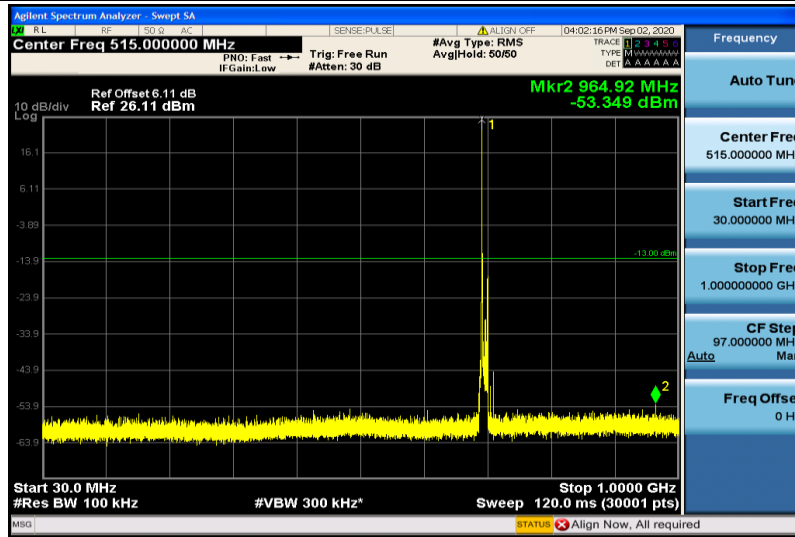

Band12-10MHz-QPSK-23130-1RB#0-1000~26000MHz

Band12-10MHz-16QAM-23060-1RB#0-30~1000MHz