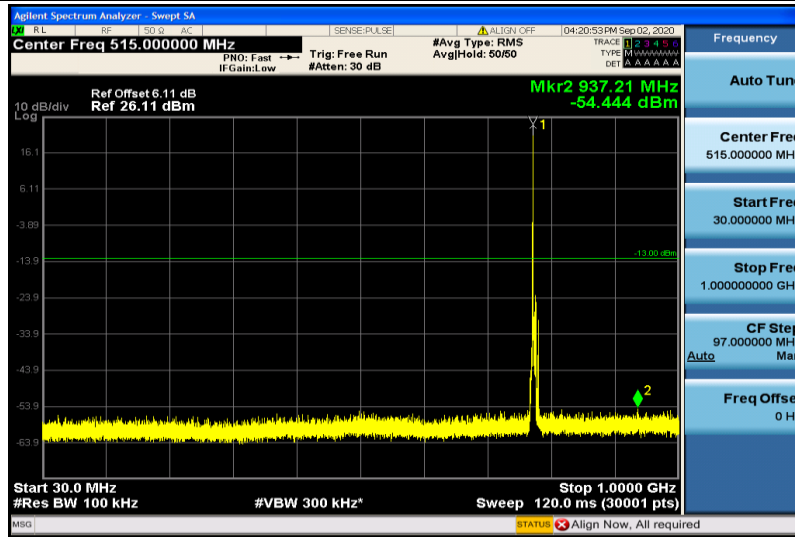

Band12-10MHz-16QAM-23130-1RB#0-1000~26000MHz

Band13-5MHz-QPSK-23205-1RB#0-30~1000MHz