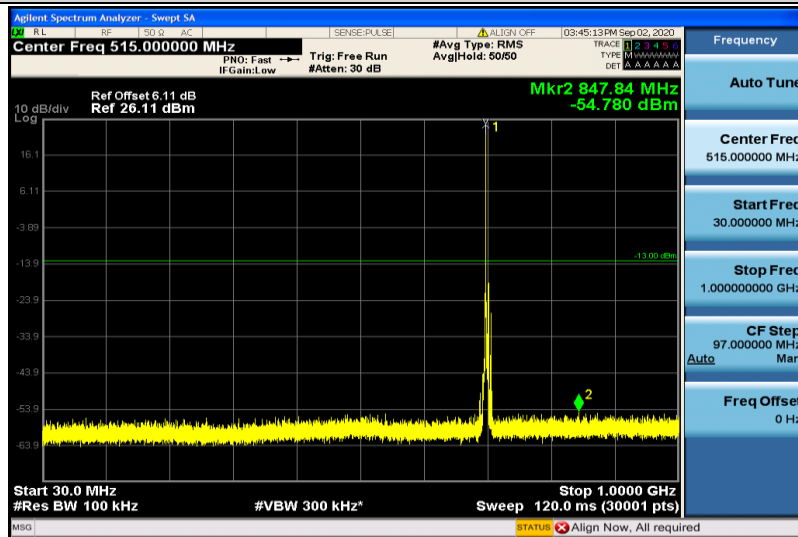

Band12-5MHz-QPSK-23035-1RB#0-1000~26000MHz

Band12-5MHz-QPSK-23095-1RB#0-30~1000MHz