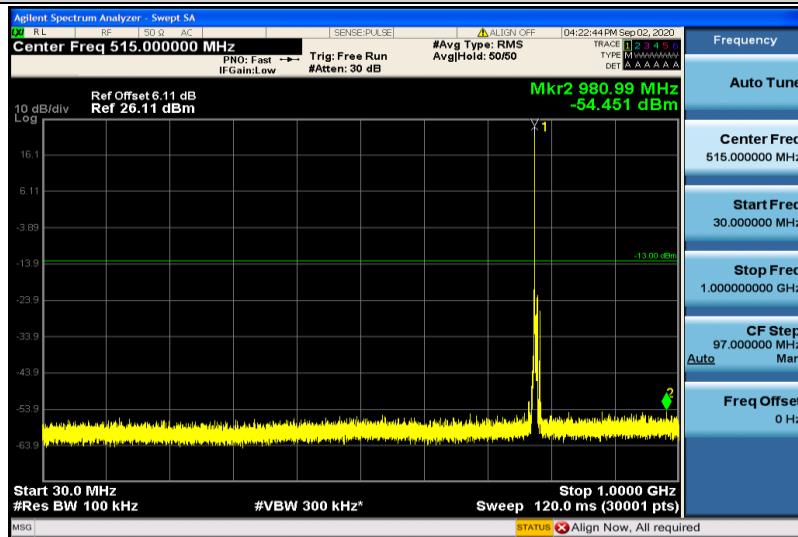

Band13-5MHz-16QAM-23205-1RB#0-1000~26000MHz

Band13-5MHz-16QAM-23230-1RB#0-30~1000MHz