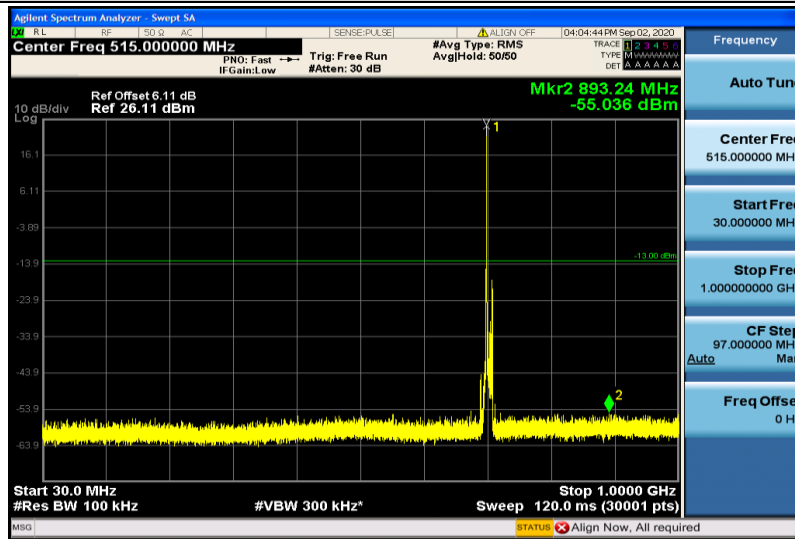

Band12-10MHz-16QAM-23095-1RB#0-1000~26000MHz

Band12-10MHz-16QAM-23130-1RB#0-30~1000MHz