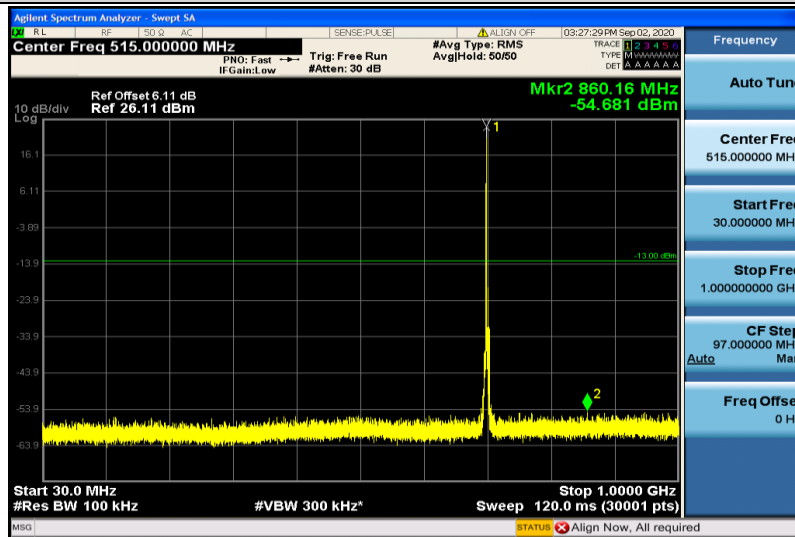

Band12-1.4MHz-16QAM-23173-1RB#0-30~1000MHz

Band12-1.4MHz-16QAM-23173-1RB#0-1000~26000MHz

Band12-3MHz-QPSK-23025-1RB#0-30~1000MHz

Band12-3MHz-QPSK-23025-1RB#0-1000~26000MHz

Band12-3MHz-QPSK-23095-1RB#0-30~1000MHz