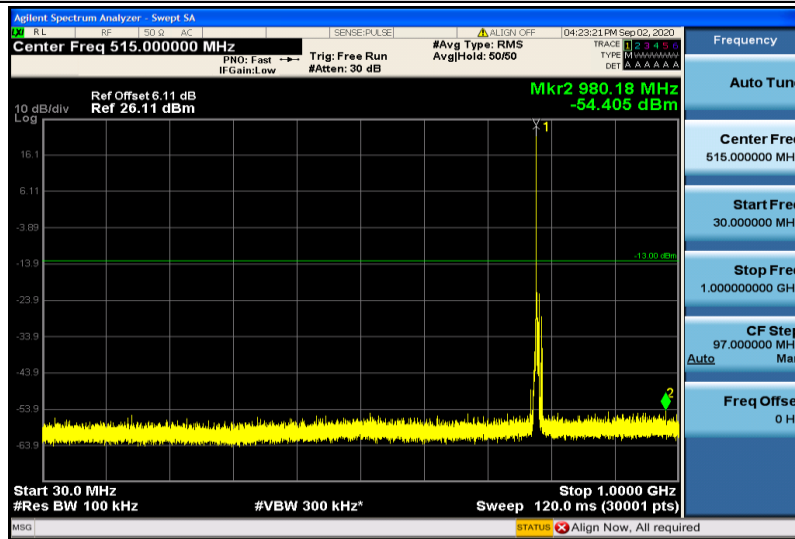

Band13-5MHz-QPSK-23230-1RB#0-1000~26000MHz

Band13-5MHz-QPSK-23255-1RB#0-30~1000MHz