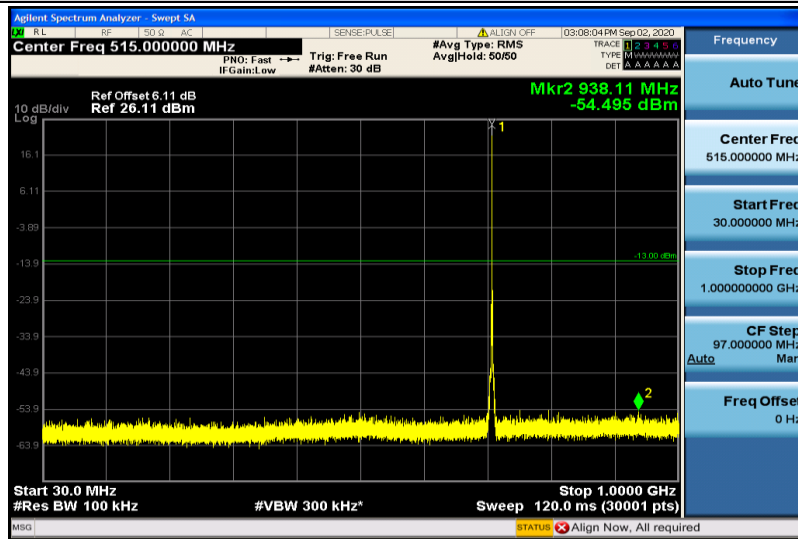

Band12-1.4MHz-QPSK-23173-1RB#0-1000~26000MHz

Band12-1.4MHz-16QAM-23017-1RB#0-30~1000MHz

Band12-1.4MHz-16QAM-23017-1RB#0-100~26000MHz

Band12-1.4MHz-16QAM-23095-1RB#0-30~1000MHz

Band12-1.4MHz-16QAM-23095-1RB#0-1000~26000MHz