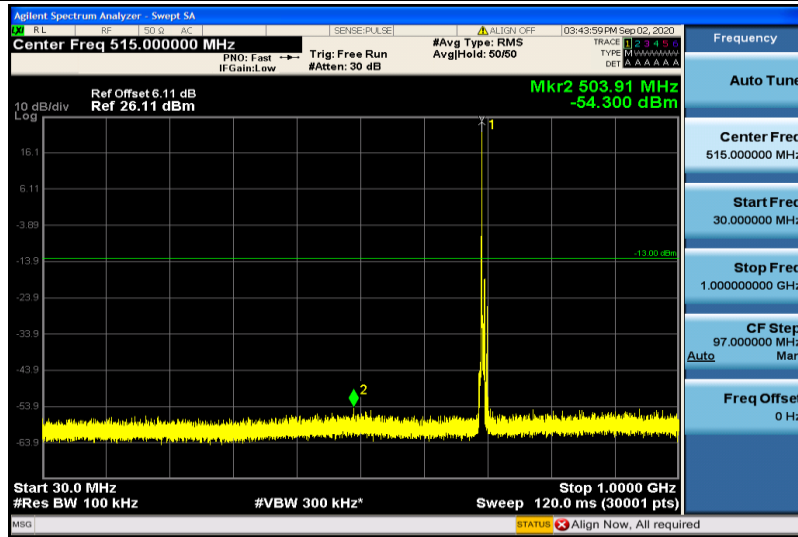

Band12-3MHz-16QAM-23095-1RB#0-30~1000MHz

Band12-3MHz-16QAM-23095-1RB#0-1000~26000MHz

Band12-3MHz-16QAM-23165-1RB#0-30~1000MHz

Band12-3MHz-16QAM-23165-1RB#0-1000~26000MHz

Band12-5MHz-QPSK-23035-1RB#0-30~1000MHz