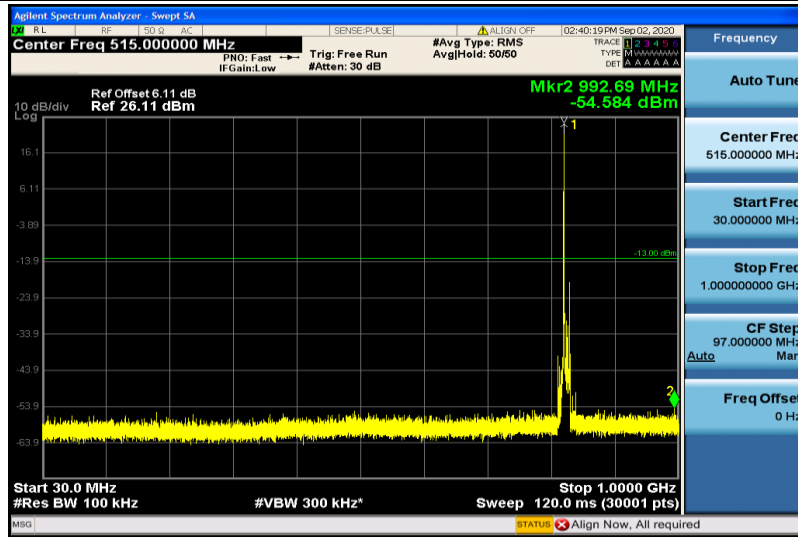

Band5-5MHz-16QAM-20625-1RB#0-1000~26000MHz

Band5-10MHz-QPSK-20450-1RB#0-30~1000MHz