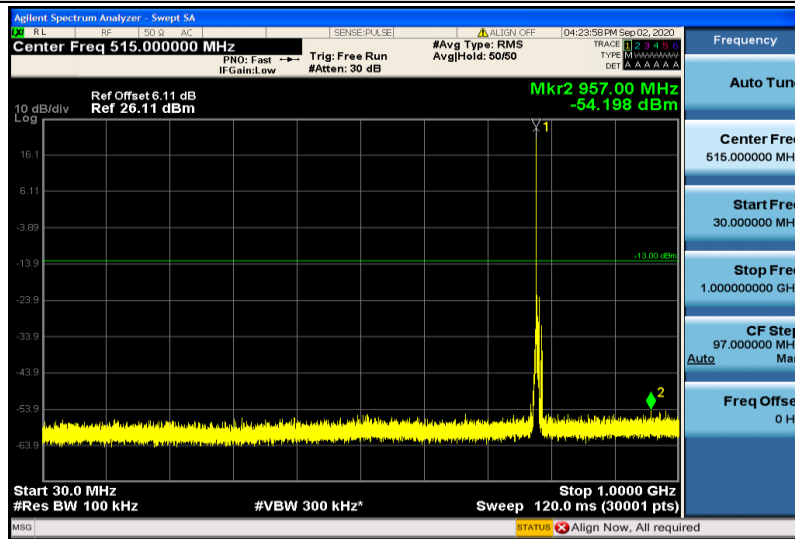

Band13-5MHz-16QAM-23230-1RB#0-1000~26000MHz

Band13-5MHz-16QAM-23255-1RB#0-30~1000MHz