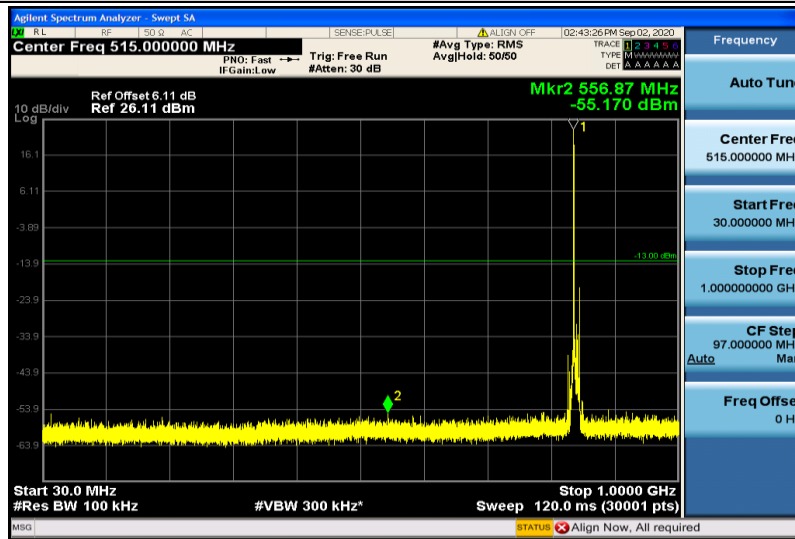

Band5-10MHz-16QAM-20525-1RB#0-1000~26000MHz

Band5-10MHz-16QAM-20600-1RB#0-30~1000MHz