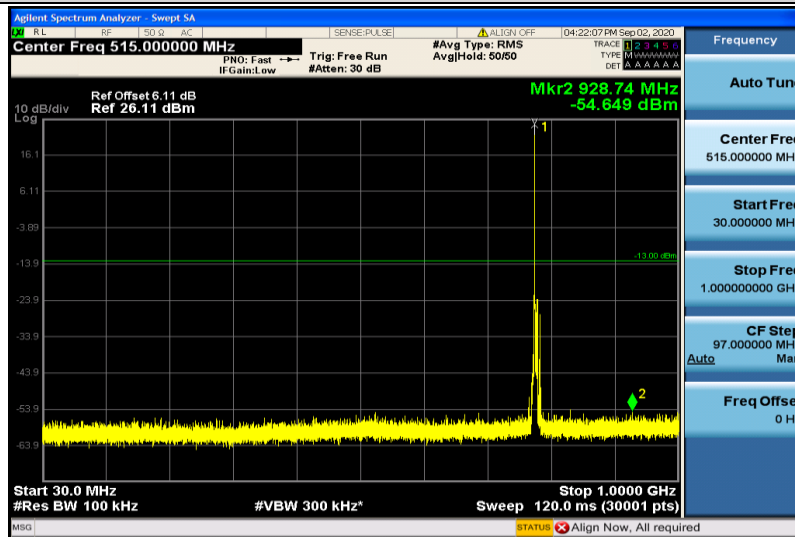

Band12-10MHz-16QAM-23095-1RB#0-1000~26000MHz

Band12-10MHz-16QAM-23130-1RB#0-30~1000MHz

Band12-10MHz-16QAM-23130-1RB#0-1000~26000MHz

Band13-5MHz-QPSK-23205-1RB#0-30~1000MHz

Band13-5MHz-QPSK-23205-1RB#0-1000~26000MHz