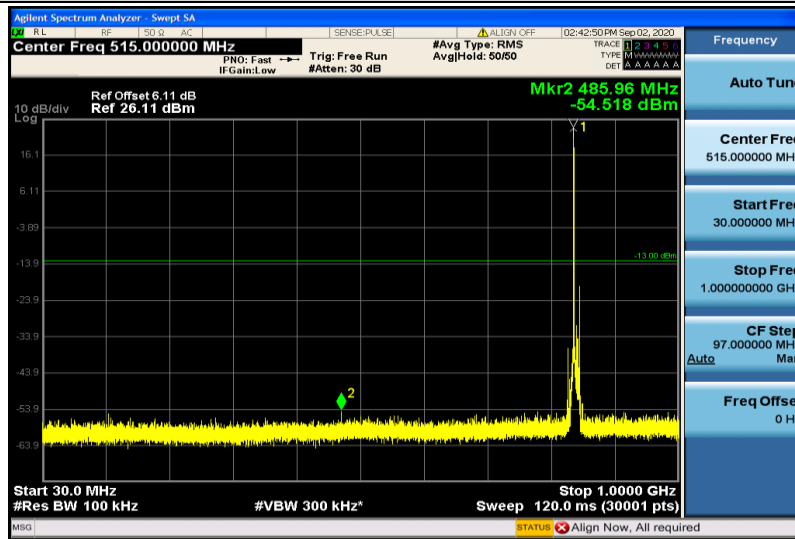

Band5-10MHz-QPSK-20525-1RB#0-1000~26000MHz

Band5-10MHz-QPSK-20600-1RB#0-30~1000MHz