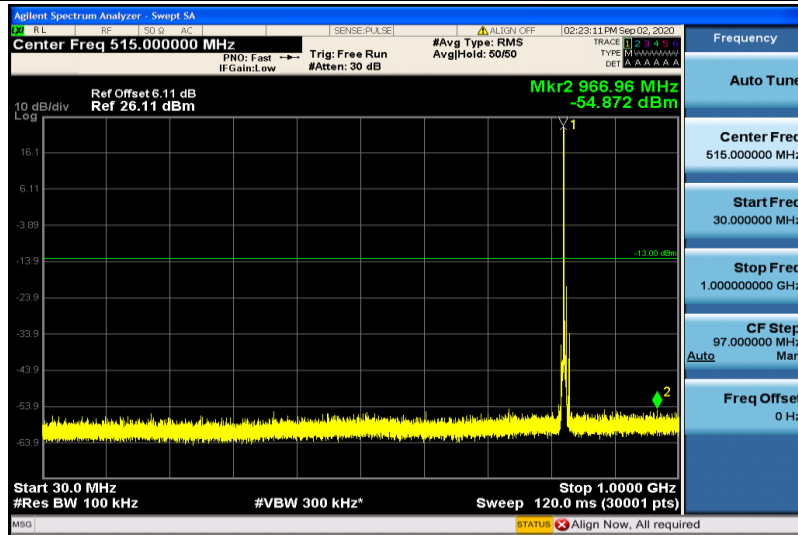

Band5-5MHz-QPSK-20525-1RB#0-1000~26000MHz

Band5-5MHz-QPSK-20625-1RB#0-30~100MHz

Band5-5MHz-QPSK-20625-1RB#0-1000~26000MHz

Band5-5MHz-16QAM-20425-1RB#0-30~1000MHz

Band5-5MHz-16QAM-20425-1RB#0-100~26000MHz

Band5-5MHz-16QAM-20525-1RB#0-30~1000MHz