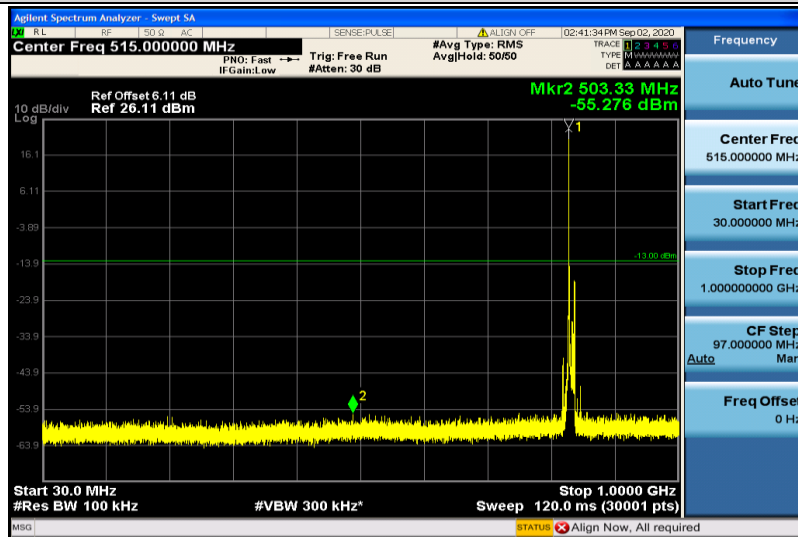

Band5-5MHz-16QAM-20525-1RB#0-1000~26000MHz

Band5-5MHz-16QAM-20625-1RB#0-30~1000MHz

Band5-5MHz-16QAM-20625-1RB#0-1000~26000MHz

Band5-10MHz-QPSK-20450-1RB#0-30~1000MHz

Band5-10MHz-QPSK-20450-1RB#0-1000~26000MHz