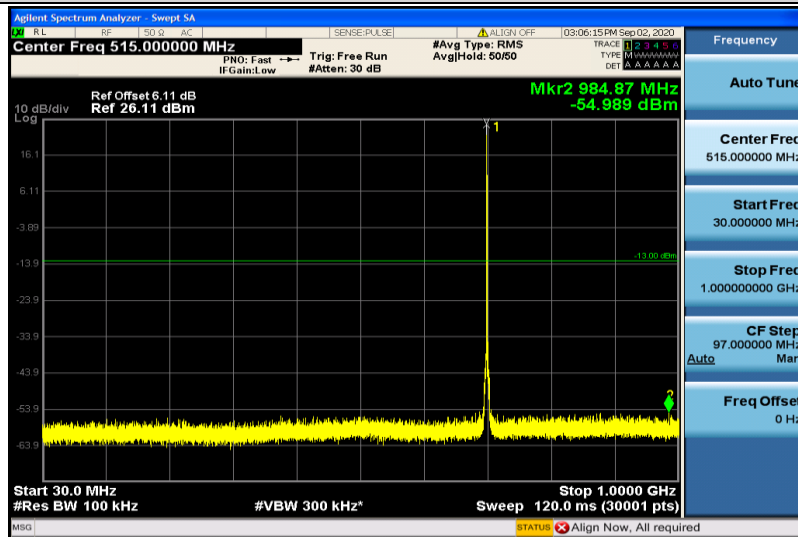

Band12-1.4MHz-16QAM-23017-1RB#0-100~26000MHz

Band12-1.4MHz-16QAM-23095-1RB#0-30~1000MHz