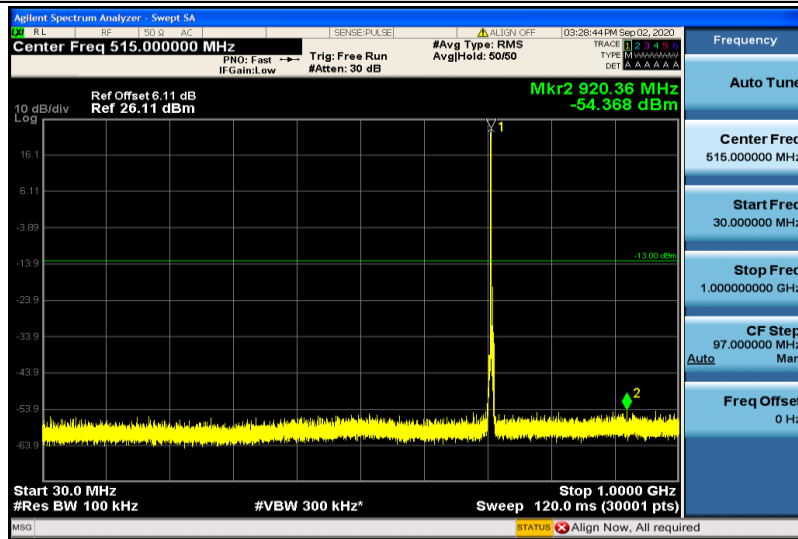

Band12-3MHz-QPSK-23095-1RB#0-1000~26000MHz

Band12-3MHz-QPSK-23165-1RB#0-30~1000MHz