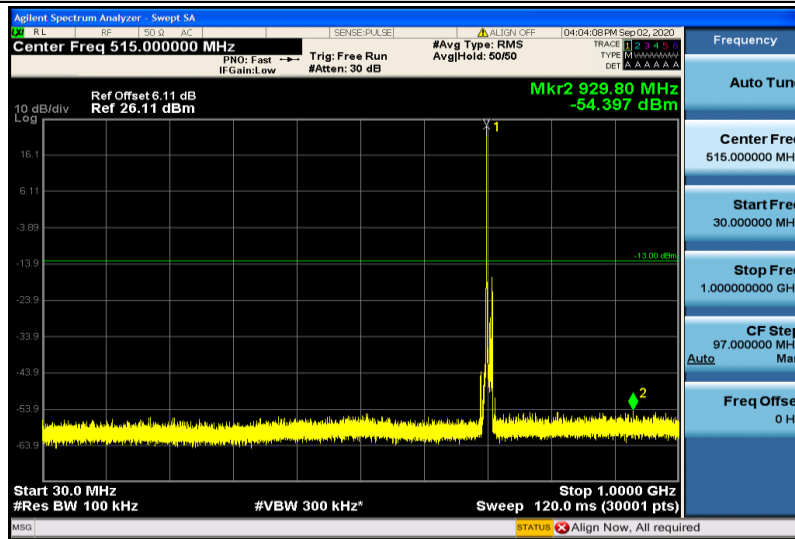

Band12-5MHz-16QAM-23155-1RB#0-1000~26000MHz

Band12-10MHz-QPSK-23060-1RB#0-30~1000MHz

Band12-10MHz-QPSK-23060-1RB#0-1000~26000MHz

Band12-10MHz-QPSK-23095-1RB#0-30~1000MHz

Band12-10MHz-QPSK-23095-1RB#0-1000~26000MHz