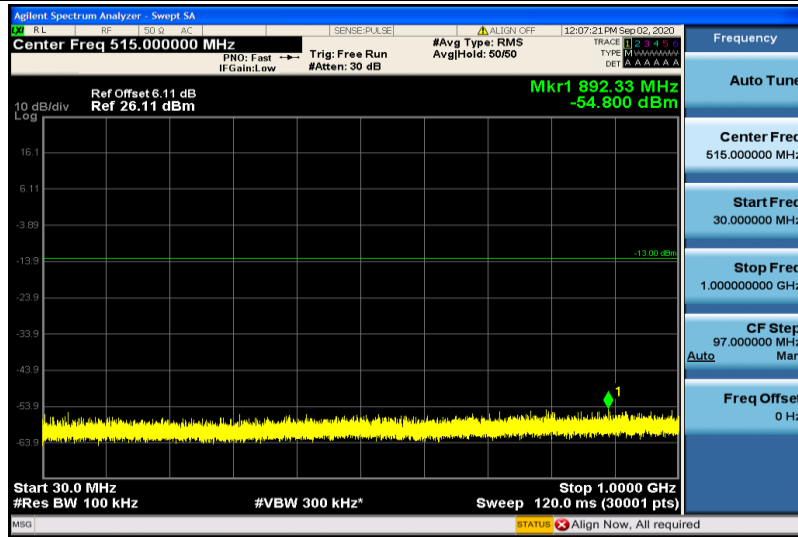

Band4-3MHz-16QAM-20385-1RB#0-1000~26000MHz

Band4-5MHz-QPSK-19975-1RB#0-30~1000MHz