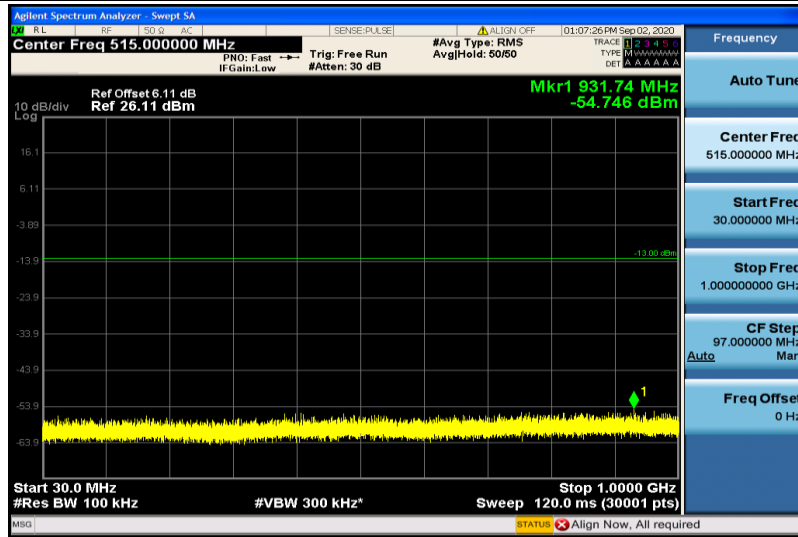

Band4-20MHz-QPSK-20300-1RB#0-1000~26000MHz

Band4-20MHz-16QAM-20050-1RB#0-30~1000MHz