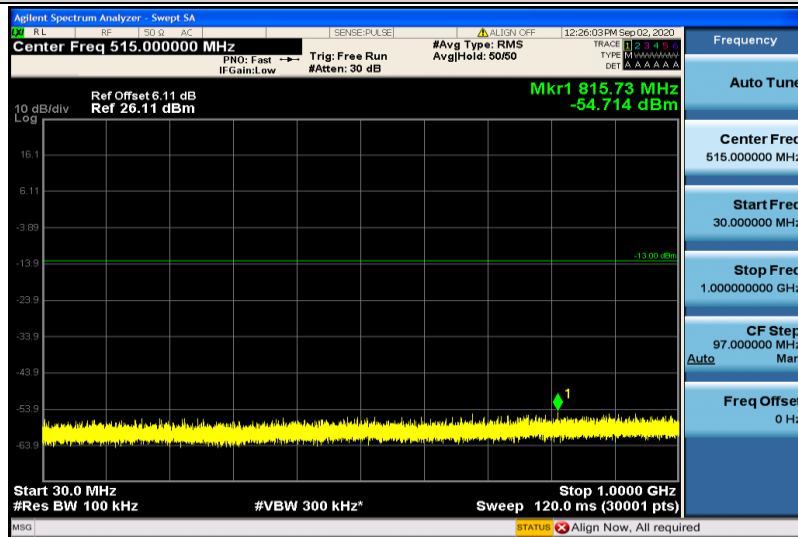

Band4-5MHz-16QAM-20375-1RB#0-30~1000MHz

Band4-5MHz-16QAM-20375-1RB#0-1000~26000MHz

Band4-10MHz-QPSK-20000-1RB#0-30~1000MHz

Band4-10MHz-QPSK-20000-1RB#0-1000~26000MHz

Band4-10MHz-QPSK-20175-1RB#0-30~1000MHz