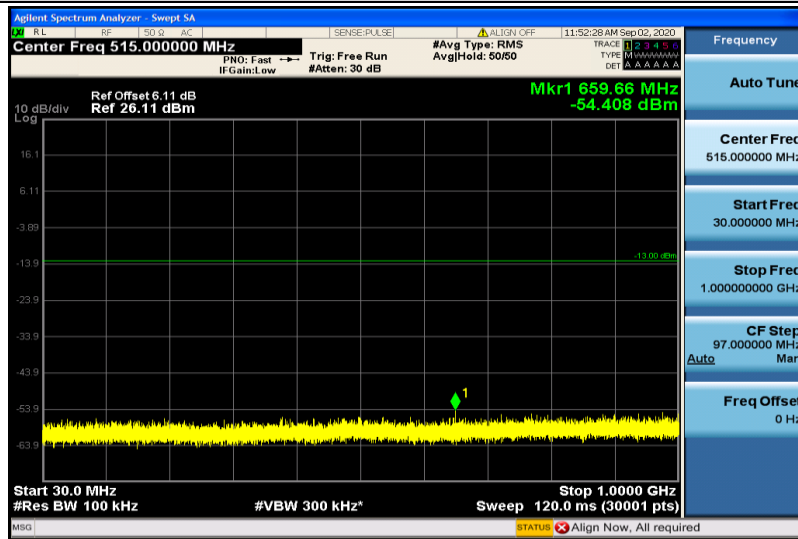

Band4-3MHz-QPSK-19965-1RB#0-30~1000MHz

Band4-3MHz-QPSK-19965-1RB#0-1000~26000MHz

Band4-3MHz-QPSK-20175-1RB#0-30~1000MHz

Band4-3MHz-QPSK-20175-1RB#0-1000~26000MHz

Band4-3MHz-QPSK-20385-1RB#0-30~100MHz

Band4-3MHz-QPSK-20385-1RB#0-1000~26000MHz