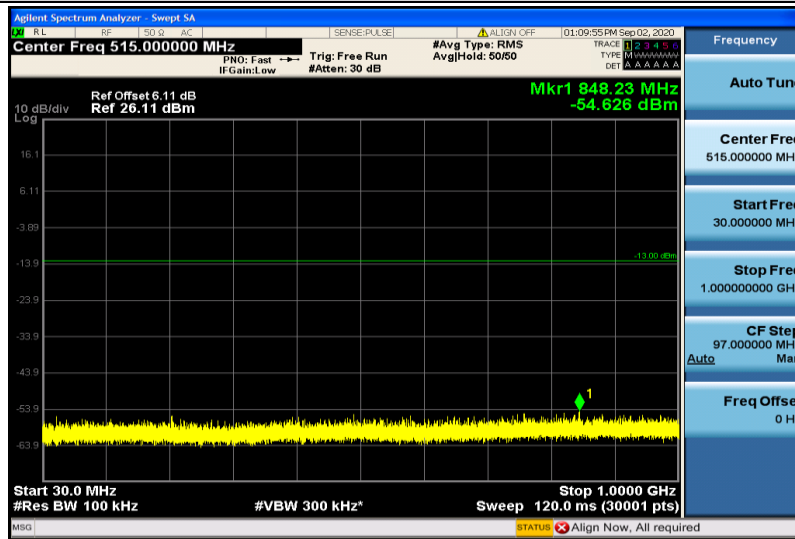

Band4-20MHz-16QAM-20175-1RB#0-1000~26000MHz

Band4-20MHz-16QAM-20300-1RB#0-30~1000MHz