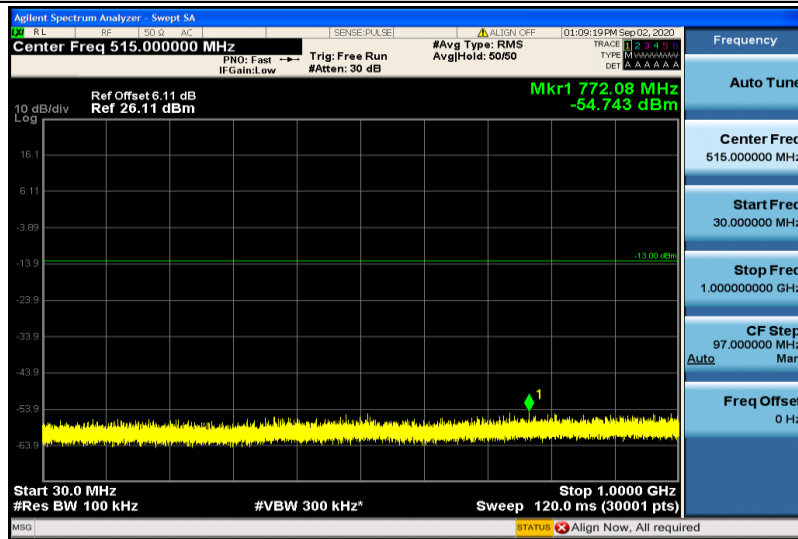

Band4-15MHz-16QAM-20325-1RB#0-1000~26000MHz

Band4-20MHz-QPSK-20050-1RB#0-30~1000MHz

Band4-20MHz-QPSK-20050-1RB#0-1000~26000MHz

Band4-20MHz-QPSK-20175-1RB#0-30~1000MHz

Band4-20MHz-QPSK-20175-1RB#0-1000~26000MHz