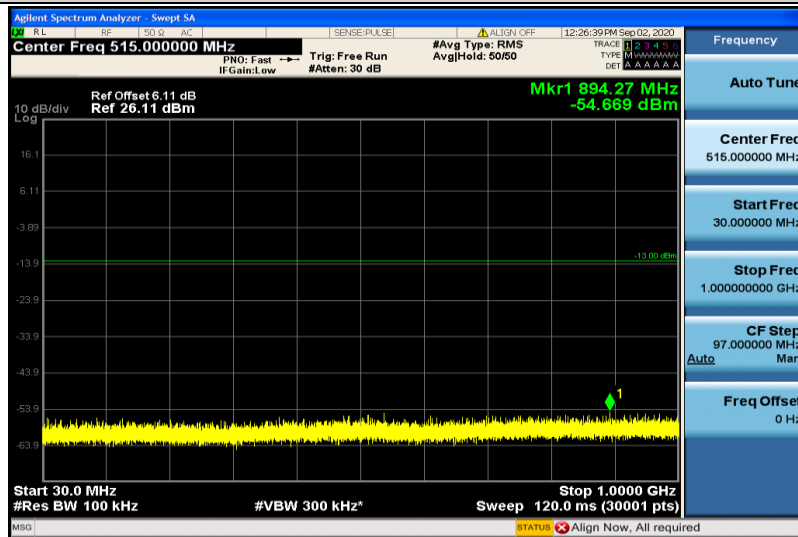

Band4-10MHz-QPSK-20175-1RB#0-1000~26000MHz

Band4-10MHz-QPSK-20350-1RB#0-30~1000MHz

Band4-10MHz-QPSK-20350-1RB#0-1000~26000MHz

Band4-10MHz-16QAM-20000-1RB#0-30~1000MHz

Band4-10MHz-16QAM-20000-1RB#0-1000~26000MHz