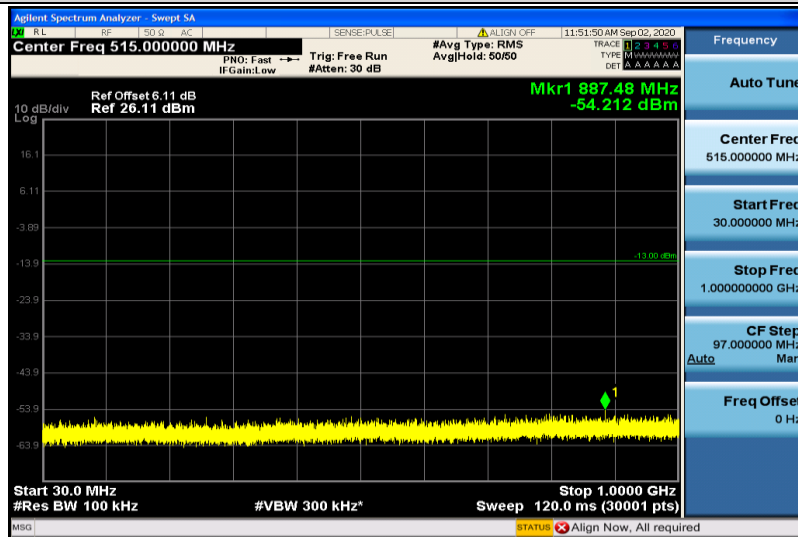

Band4-3MHz-16QAM-19965-1RB#0-100~26000MHz

Band4-3MHz-16QAM-20175-1RB#0-30~1000MHz