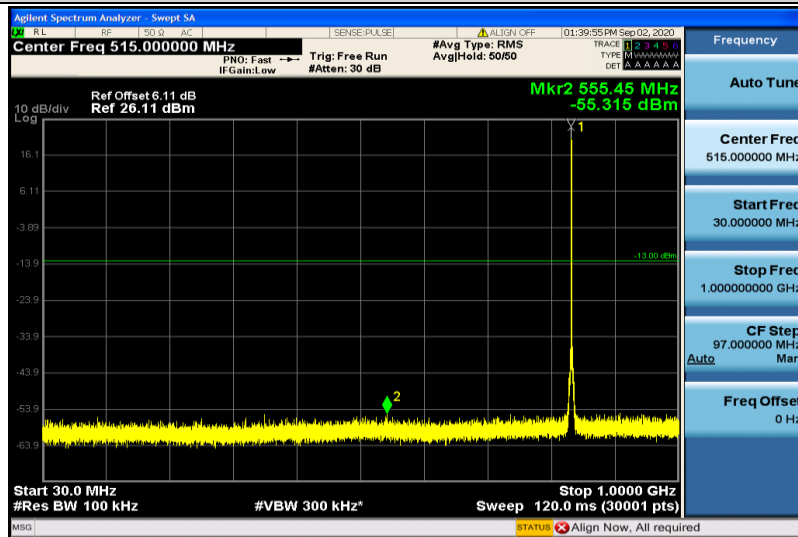

Band4-20MHz-16QAM-20175-1RB#0-1000~26000MHz

Band4-20MHz-16QAM-20300-1RB#0-30~1000MHz

Band4-20MHz-16QAM-20300-1RB#0-1000~26000MHz

Band5-1.4MHz-QPSK-20407-1RB#0-30~1000MHz

Band5-1.4MHz-QPSK-20407-1RB#0-1000~26000MHz