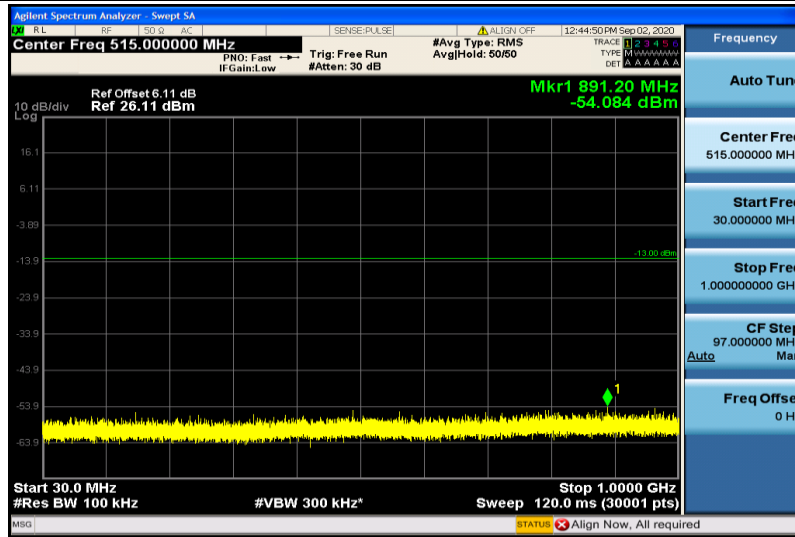

Band4-15MHz-QPSK-20025-1RB#0-1000~26000MHz

Band4-15MHz-QPSK-20175-1RB#0-30~1000MHz

Band4-15MHz-QPSK-20175-1RB#0-1000~26000MHz

Band4-15MHz-QPSK-20325-1RB#0-30~1000MHz

Band4-15MHz-QPSK-20325-1RB#0-1000~26000MHz