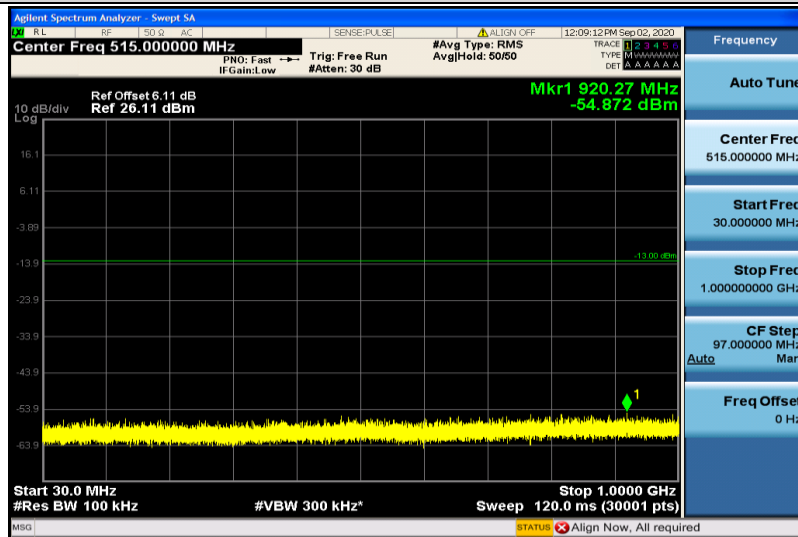

Band4-5MHz-QPSK-20375-1RB#0-30~100MHz

Band4-5MHz-QPSK-20375-1RB#0-1000~26000MHz

Band4-5MHz-16QAM-19975-1RB#0-30~1000MHz

Band4-5MHz-16QAM-19975-1RB#0-1000~26000MHz

Band4-5MHz-16QAM-20175-1RB#0-30~1000MHz

Band4-5MHz-16QAM-20175-1RB#0-1000~26000MHz