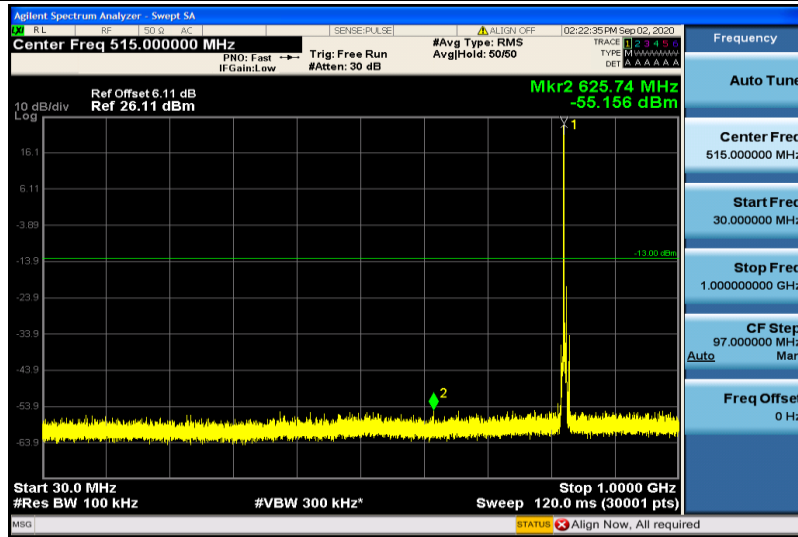

Band5-3MHz-16QAM-20635-1RB#0-1000~26000MHz

Band5-5MHz-QPSK-20425-1RB#0-30~1000MHz