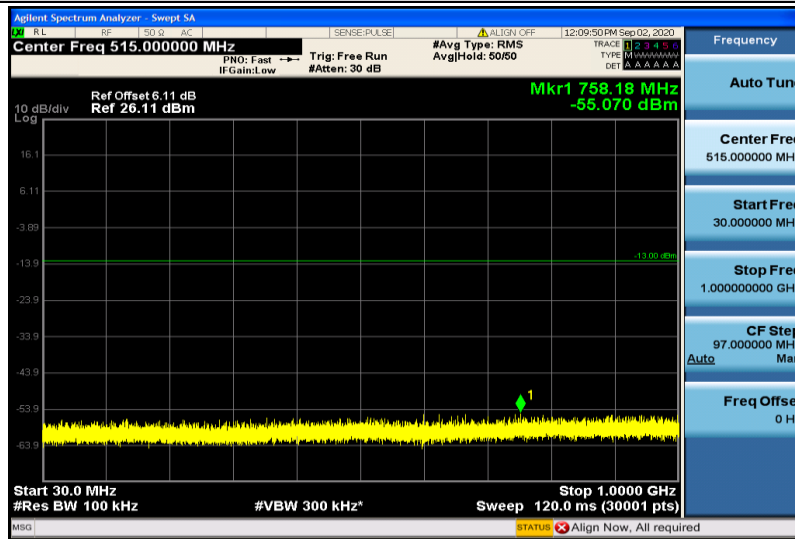

Band4-3MHz-16QAM-20385-1RB#0-1000~26000MHz

Band4-5MHz-QPSK-19975-1RB#0-30~1000MHz

Band4-5MHz-QPSK-19975-1RB#0-1000~26000MHz

Band4-5MHz-QPSK-20175-1RB#0-30~1000MHz

Band4-5MHz-QPSK-20175-1RB#0-1000~26000MHz