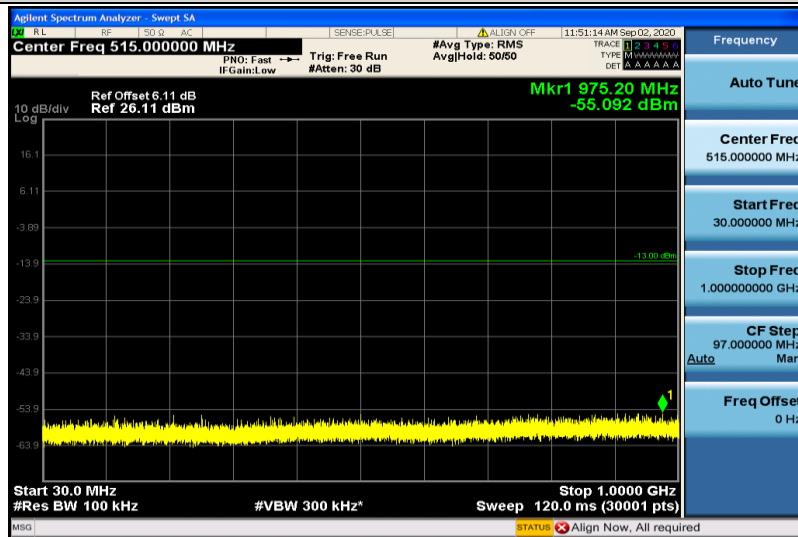

Band4-3MHz-QPSK-19965-1RB#0-30~1000MHz

Band4-3MHz-QPSK-19965-1RB#0-1000~26000MHz

Band4-3MHz-QPSK-20175-1RB#0-30~1000MHz

Band4-3MHz-QPSK-20175-1RB#0-1000~26000MHz

Band4-3MHz-QPSK-20385-1RB#0-30~100MHz

Band4-3MHz-QPSK-20385-1RB#0-1000~26000MHz