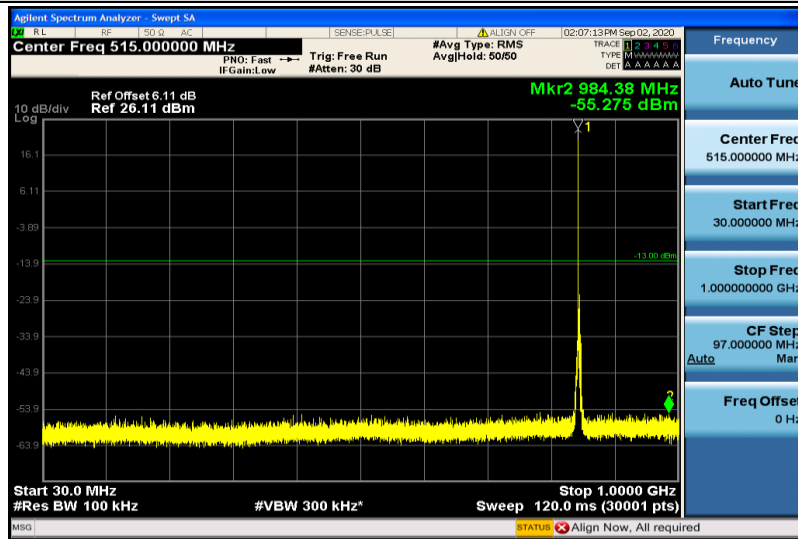

Band5-3MHz-16QAM-20415-1RB#0-30~1000MHz

Band5-3MHz-16QAM-20415-1RB#0-1000~26000MHz

Band5-3MHz-16QAM-20525-1RB#0-30~1000MHz

Band5-3MHz-16QAM-20525-1RB#0-1000~26000MHz

Band5-3MHz-16QAM-20635-1RB#0-30~1000MHz