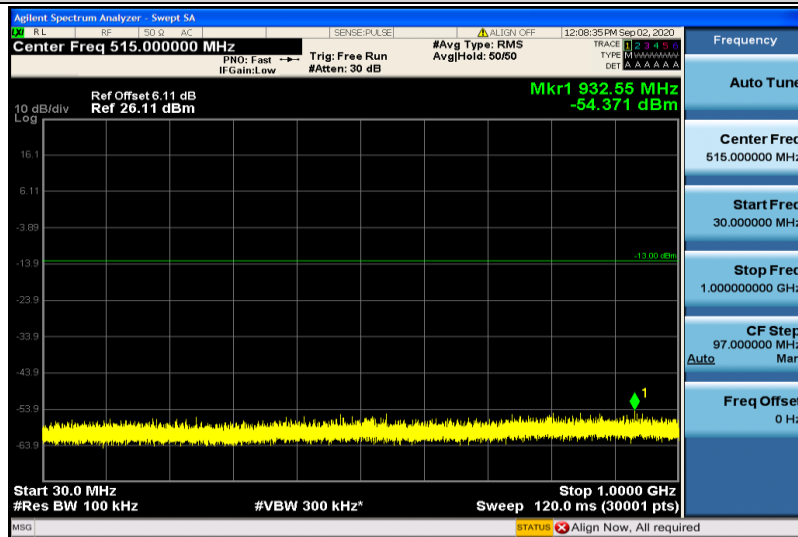

Band4-5MHz-QPSK-19975-1RB#0-1000~26000MHz

Band4-5MHz-QPSK-20175-1RB#0-30~1000MHz