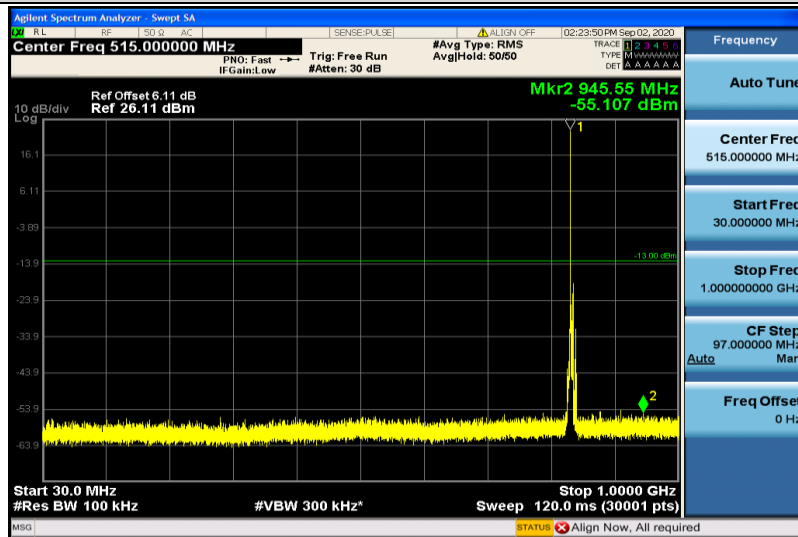

Band5-5MHz-QPSK-20425-1RB#0-1000~26000MHz

Band5-5MHz-QPSK-20525-1RB#0-30~1000MHz