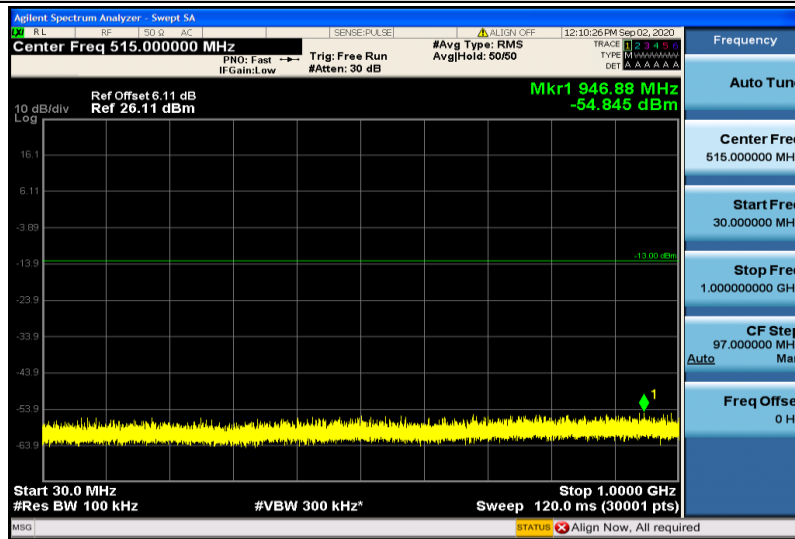

Band4-5MHz-QPSK-20375-1RB#0-30~100MHz

Band4-5MHz-QPSK-20375-1RB#0-1000~26000MHz

Band4-5MHz-16QAM-19975-1RB#0-30~1000MHz

Band4-5MHz-16QAM-19975-1RB#0-1000~26000MHz

Band4-5MHz-16QAM-20175-1RB#0-30~1000MHz

Band4-5MHz-16QAM-20175-1RB#0-1000~26000MHz