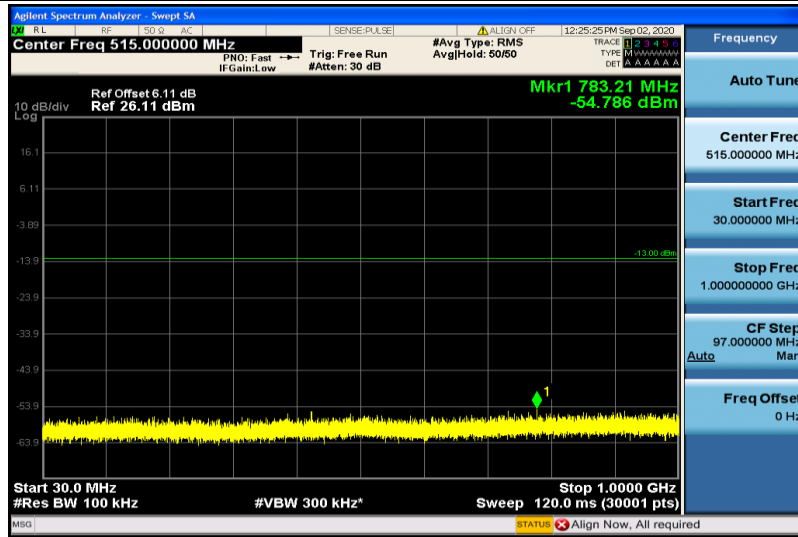

Band4-10MHz-QPSK-20350-1RB#0-1000~26000MHz

Band4-10MHz-16QAM-20000-1RB#0-30~1000MHz