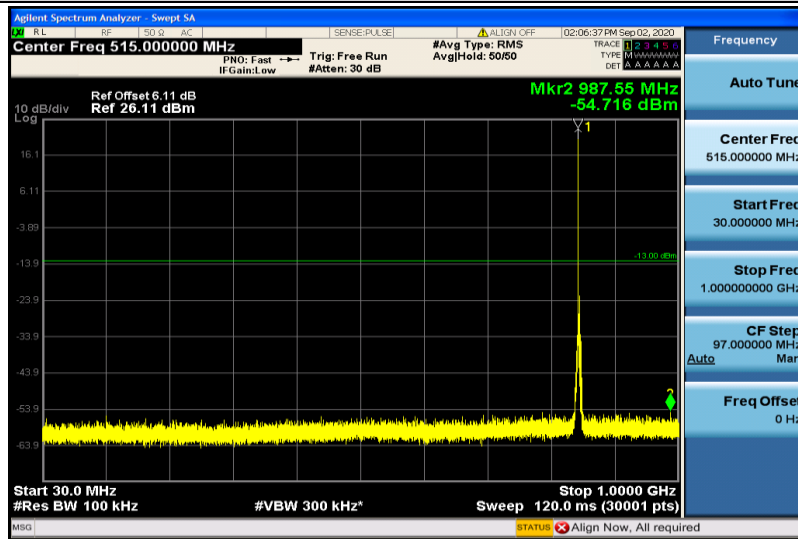

Band5-3MHz-QPSK-20415-1RB#0-30~1000MHz

Band5-3MHz-QPSK-20415-1RB#0-1000~26000MHz

Band5-3MHz-QPSK-20525-1RB#0-30~1000MHz

Band5-3MHz-QPSK-20525-1RB#0-1000~26000MHz

Band5-3MHz-QPSK-20635-1RB#0-30~1000MHz

Band5-3MHz-QPSK-20635-1RB#0-1000~26000MHz