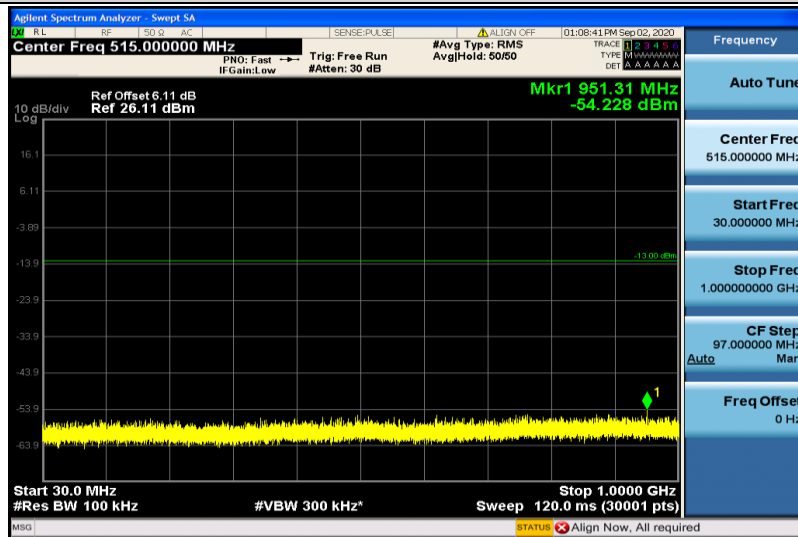

Band4-20MHz-QPSK-20300-1RB#0-30~1000MHz

Band4-20MHz-QPSK-20300-1RB#0-1000~26000MHz

Band4-20MHz-16QAM-20050-1RB#0-30~1000MHz

Band4-20MHz-16QAM-20050-1RB#0-1000~26000MHz

Band4-20MHz-16QAM-20175-1RB#0-30~1000MHz