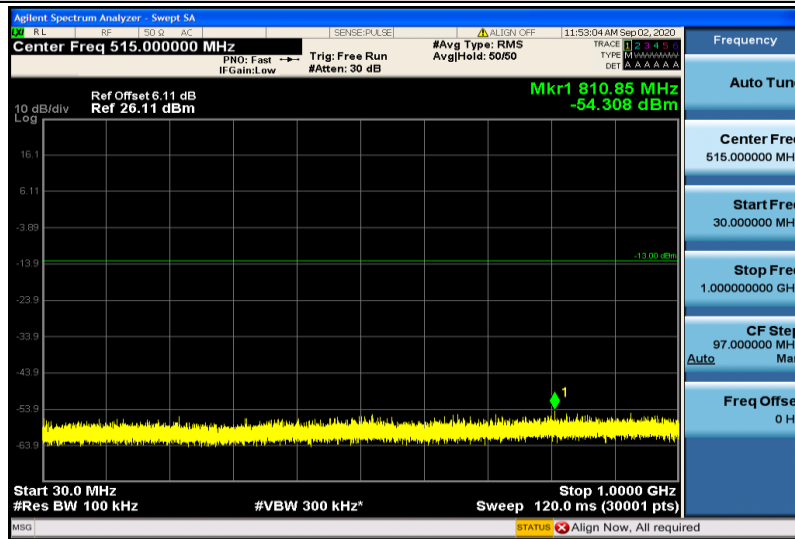

Band4-3MHz-16QAM-19965-1RB#0-30~1000MHz

Band4-3MHz-16QAM-19965-1RB#0-100~26000MHz

Band4-3MHz-16QAM-20175-1RB#0-30~1000MHz

Band4-3MHz-16QAM-20175-1RB#0-1000~26000MHz

Band4-3MHz-16QAM-20385-1RB#0-30~1000MHz