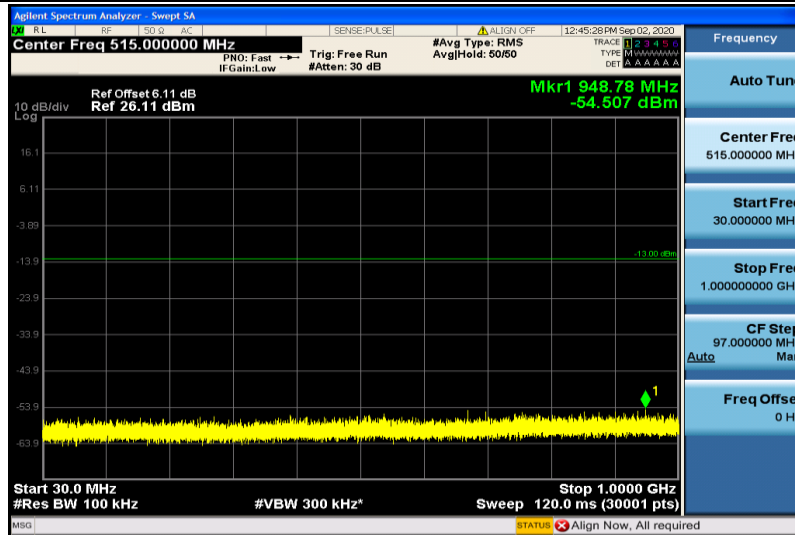

Band4-15MHz-QPSK-20025-1RB#0-1000~26000MHz

Band4-15MHz-QPSK-20175-1RB#0-30~1000MHz