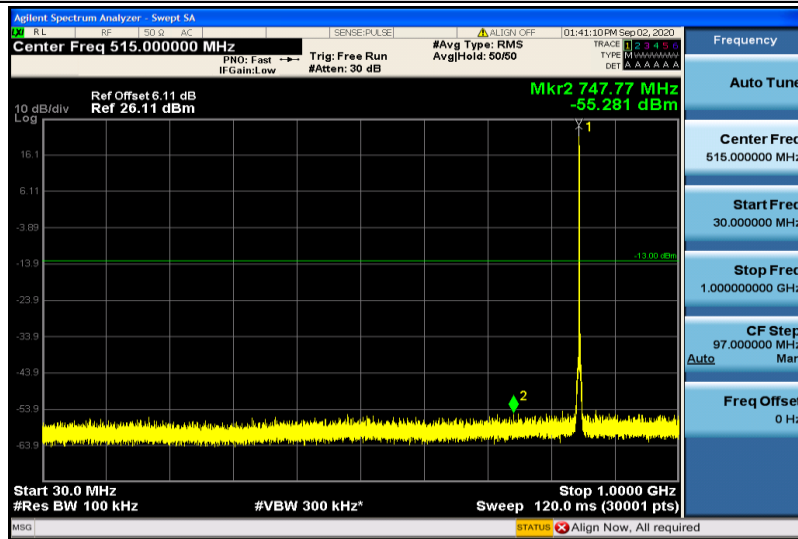

Band5-1.4MHz-QPSK-20525-1RB#0-1000~26000MHz

Band5-1.4MHz-QPSK-20643-1RB#0-30~1000MHz