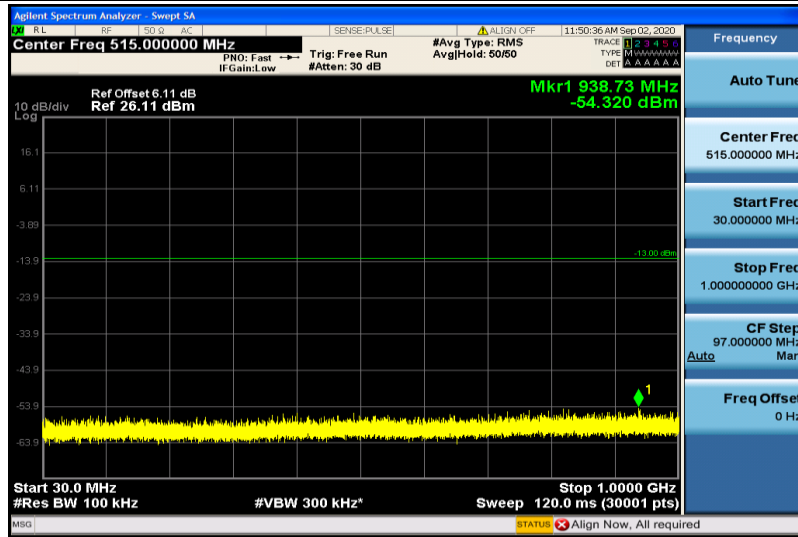

Band4-3MHz-QPSK-19965-1RB#0-30~1000MHz

Band4-3MHz-QPSK-19965-1RB#0-1000~26000MHz

Band4-3MHz-QPSK-20175-1RB#0-30~1000MHz

Band4-3MHz-QPSK-20175-1RB#0-1000~26000MHz

Band4-3MHz-QPSK-20385-1RB#0-30~100MHz

Band4-3MHz-QPSK-20385-1RB#0-1000~26000MHz