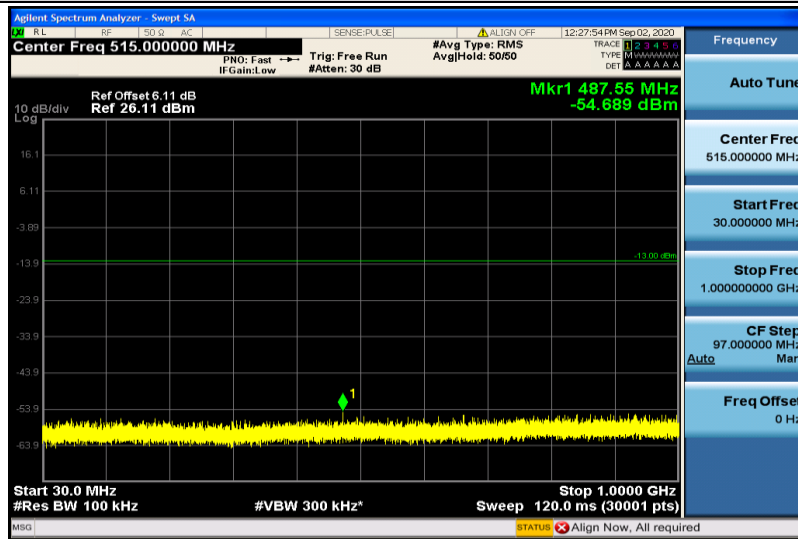

Band4-10MHz-16QAM-20175-1RB#0-1000~26000MHz

Band4-10MHz-16QAM-20350-1RB#0-30~1000MHz