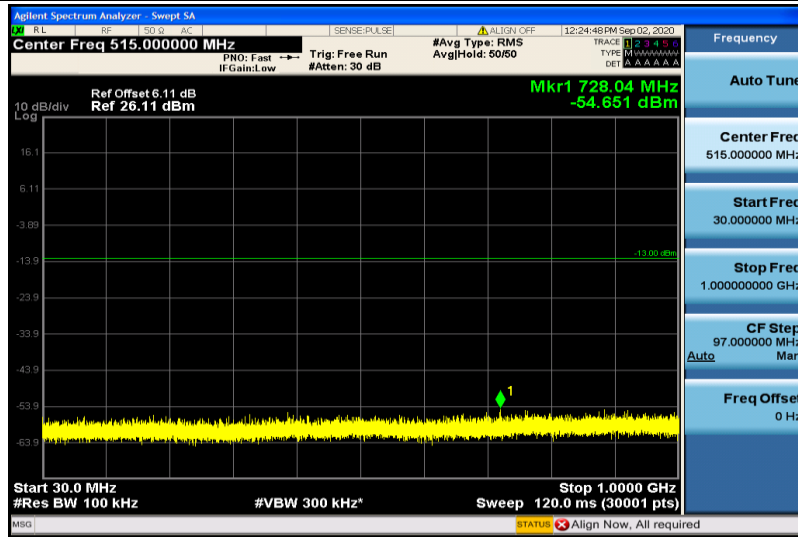

Band4-5MHz-16QAM-20375-1RB#0-1000~26000MHz

Band4-10MHz-QPSK-20000-1RB#0-30~1000MHz