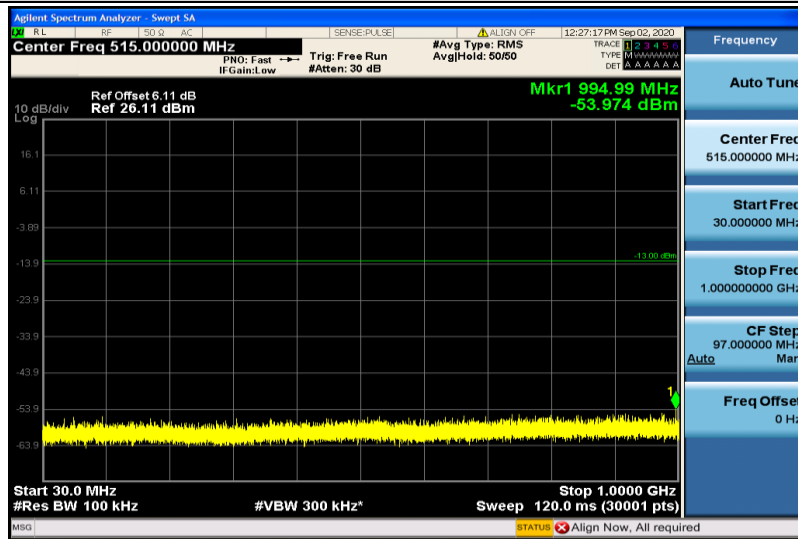

Band4-10MHz-QPSK-20175-1RB#0-1000~26000MHz

Band4-10MHz-QPSK-20350-1RB#0-30~1000MHz