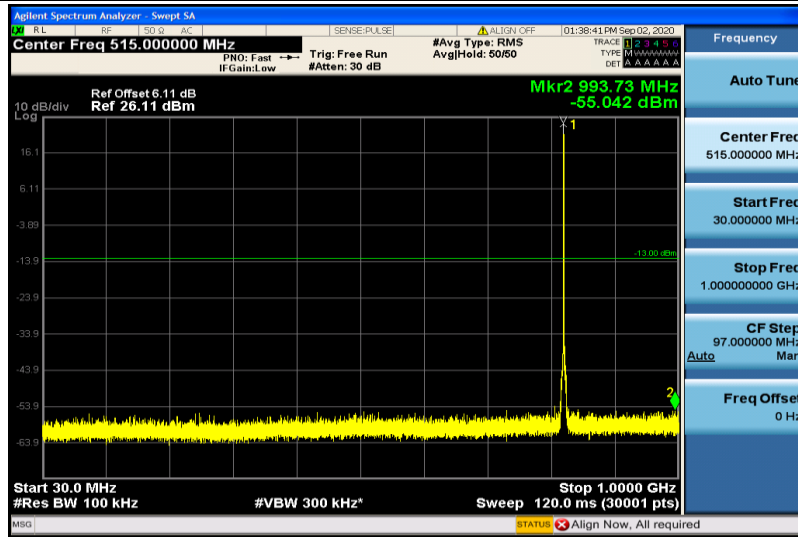

Band4-20MHz-16QAM-20300-1RB#0-1000~26000MHz

Band5-1.4MHz-QPSK-20407-1RB#0-30~1000MHz