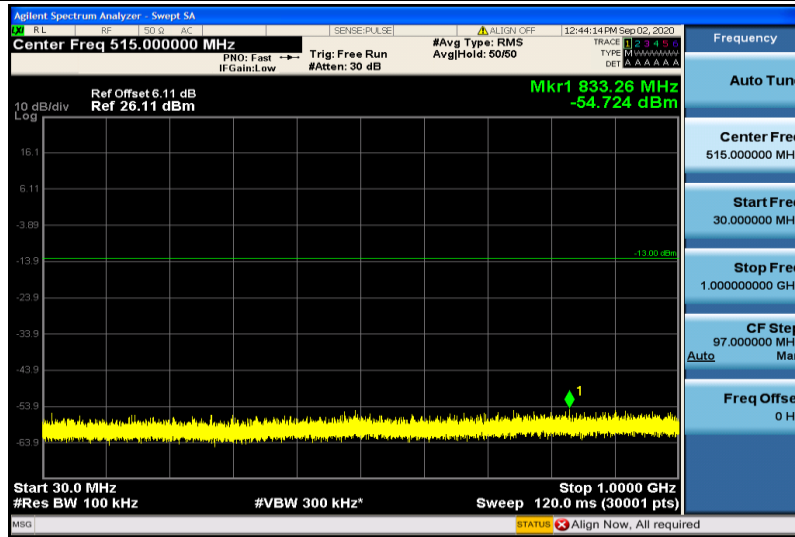

Band4-10MHz-16QAM-20175-1RB#0-30~1000MHz

Band4-10MHz-16QAM-20175-1RB#0-1000~26000MHz

Band4-10MHz-16QAM-20350-1RB#0-30~1000MHz

Band4-10MHz-16QAM-20350-1RB#0-1000~26000MHz

Band4-15MHz-QPSK-20025-1RB#0-30~1000MHz