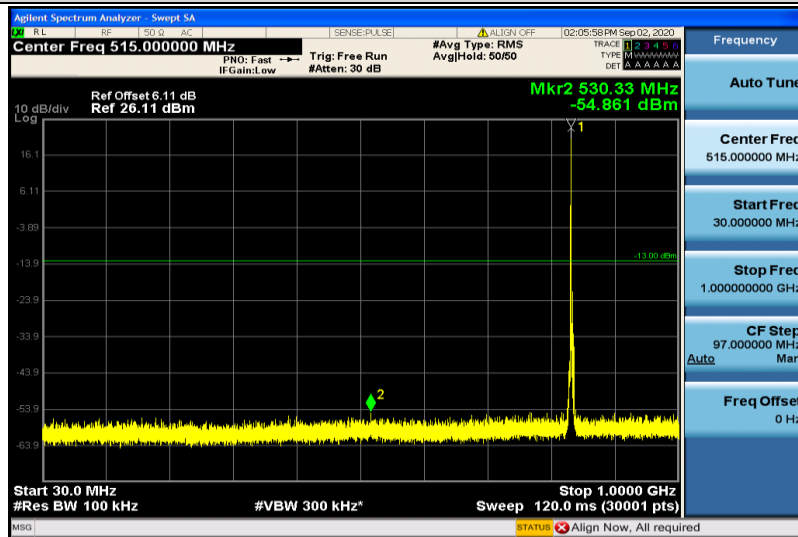

Band5-3MHz-16QAM-20415-1RB#0-1000~26000MHz

Band5-3MHz-16QAM-20525-1RB#0-30~1000MHz