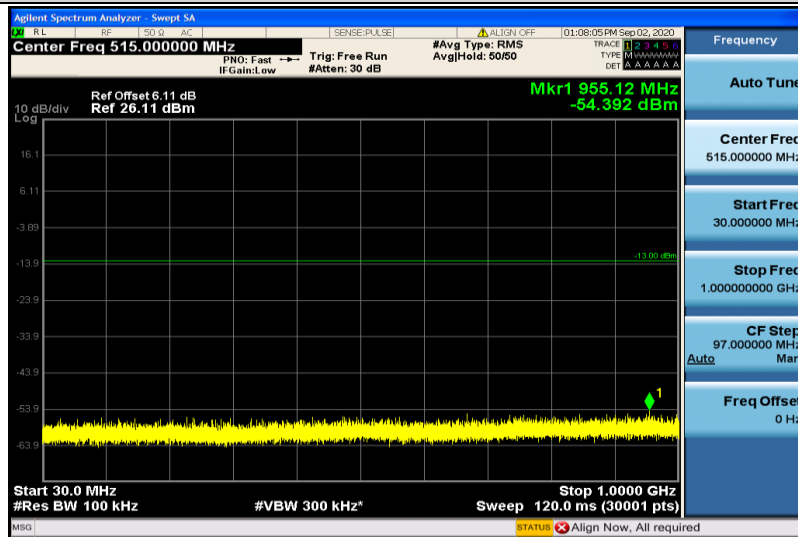

Band4-15MHz-16QAM-20325-1RB#0-1000~26000MHz

Band4-20MHz-QPSK-20050-1RB#0-30~1000MHz

Band4-20MHz-QPSK-20050-1RB#0-1000~26000MHz

Band4-20MHz-QPSK-20175-1RB#0-30~1000MHz

Band4-20MHz-QPSK-20175-1RB#0-1000~26000MHz