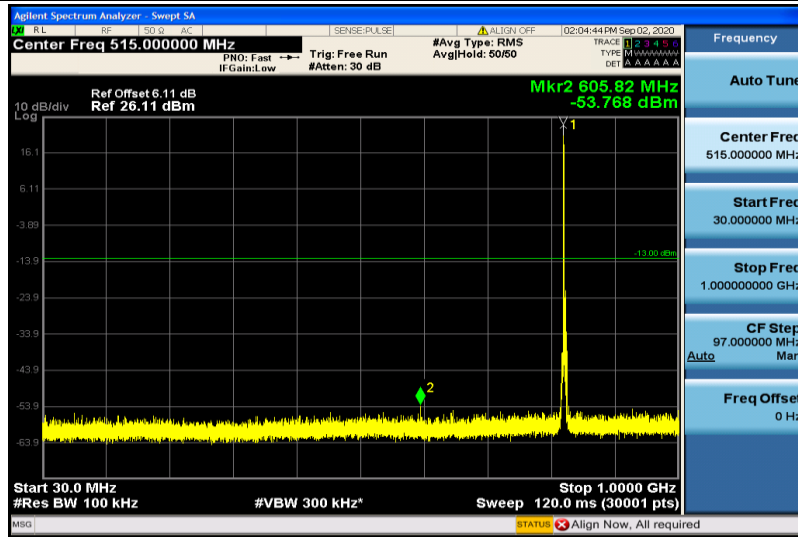

Band5-3MHz-QPSK-20415-1RB#0-30~1000MHz

Band5-3MHz-QPSK-20415-1RB#0-1000~26000MHz

Band5-3MHz-QPSK-20525-1RB#0-30~1000MHz

Band5-3MHz-QPSK-20525-1RB#0-1000~26000MHz

Band5-3MHz-QPSK-20635-1RB#0-30~1000MHz

Band5-3MHz-QPSK-20635-1RB#0-1000~26000MHz