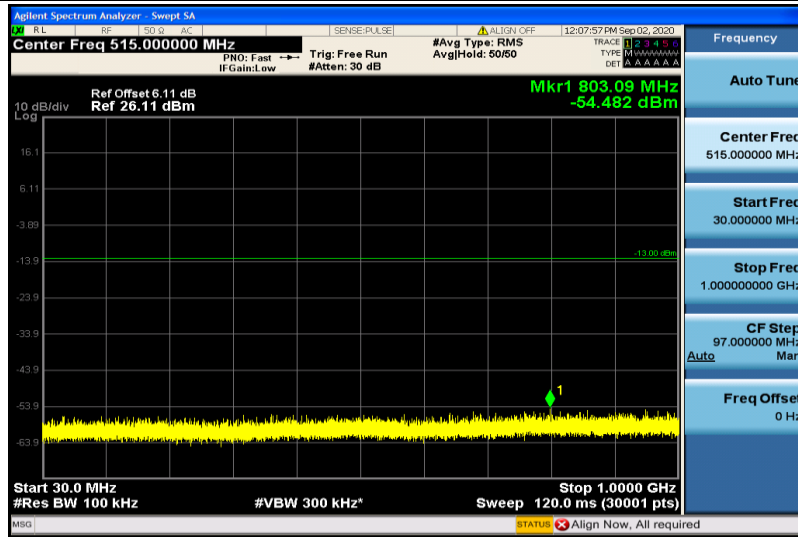

Band4-5MHz-QPSK-20375-1RB#0-1000~26000MHz

Band4-5MHz-16QAM-19975-1RB#0-30~1000MHz