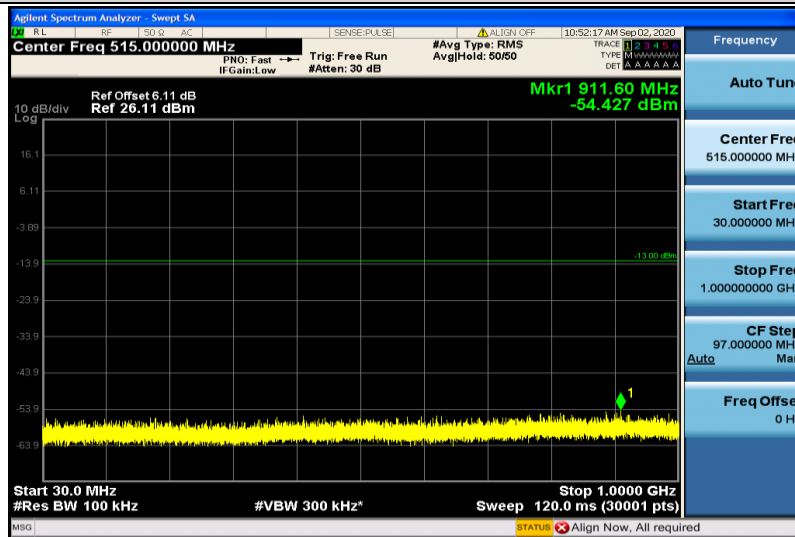

Band2-15MHz-QPSK-18900-1RB#0-1000~26000MHz

Band2-15MHz-QPSK-19125-1RB#0-30~1000MHz

Band2-15MHz-QPSK-19125-1RB#0-1000~26000MHz

Band2-15MHz-16QAM-18675-1RB#0-30~1000MHz

Band2-15MHz-16QAM-18675-1RB#0-1000~26000MHz