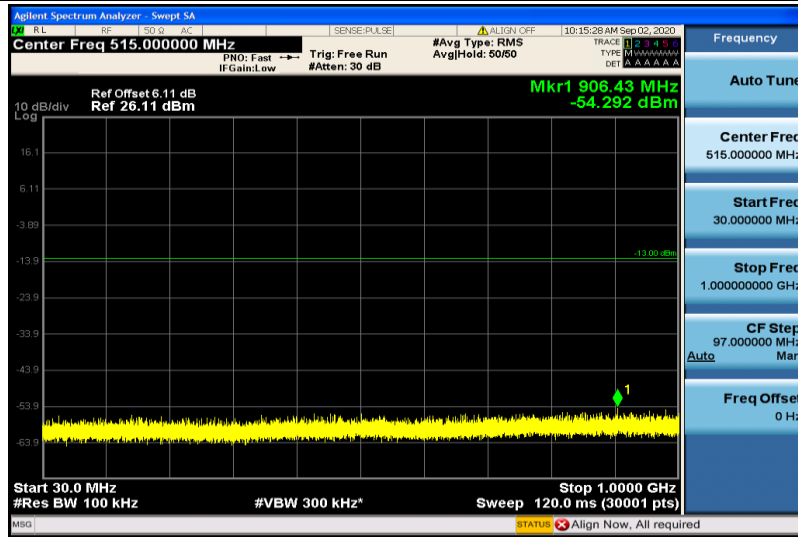

Band2-5MHz-QPSK-18625-1RB#0-1000~26000MHz

Band2-5MHz-QPSK-18900-1RB#0-30~1000MHz

Band2-5MHz-QPSK-18900-1RB#0-1000~26000MHz

Band2-5MHz-QPSK-19175-1RB#0-30~100MHz

Band2-5MHz-QPSK-19175-1RB#0-1000~26000MHz

Band2-5MHz-16QAM-18625-1RB#0-30~1000MHz