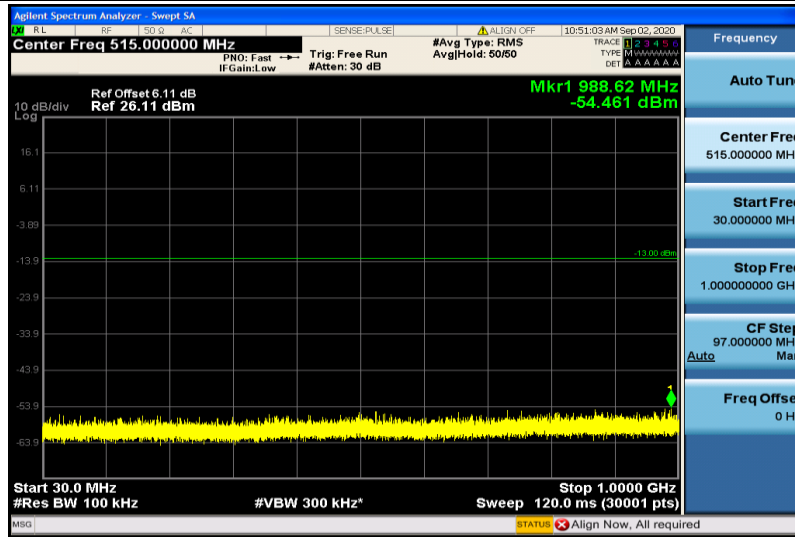

Band2-15MHz-16QAM-18675-1RB#0-30~1000MHz