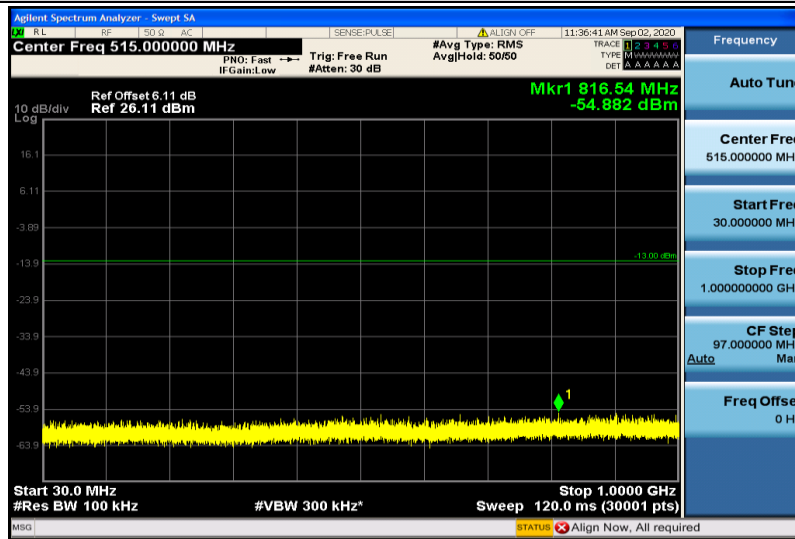

Band4-1.4MHz-16QAM-20393-1RB#0-30~1000MHz