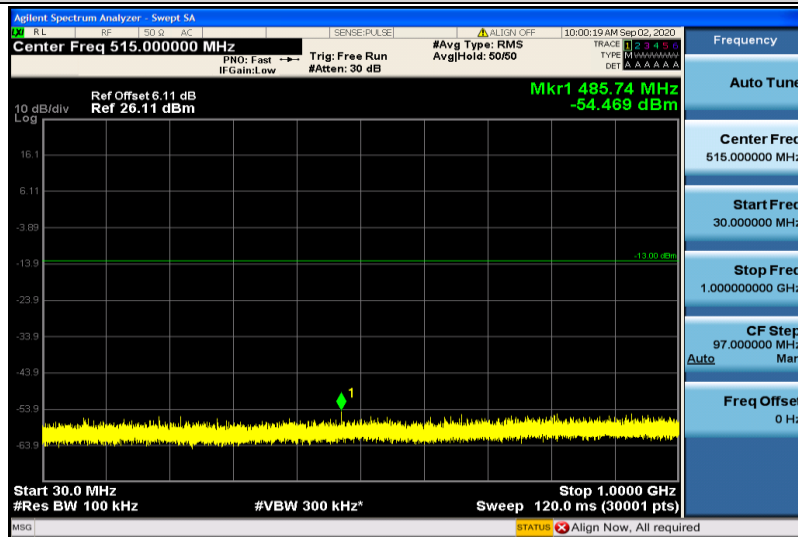

Band2-3MHz-QPSK-18900-1RB#0-1000~26000MHz

Band2-3MHz-QPSK-19185-1RB#0-30~1000MHz

Band2-3MHz-QPSK-19185-1RB#0-1000~26000MHz

Band2-3MHz-16QAM-18615-1RB#0-30~1000MHz

Band2-3MHz-16QAM-18615-1RB#0-100~26000MHz