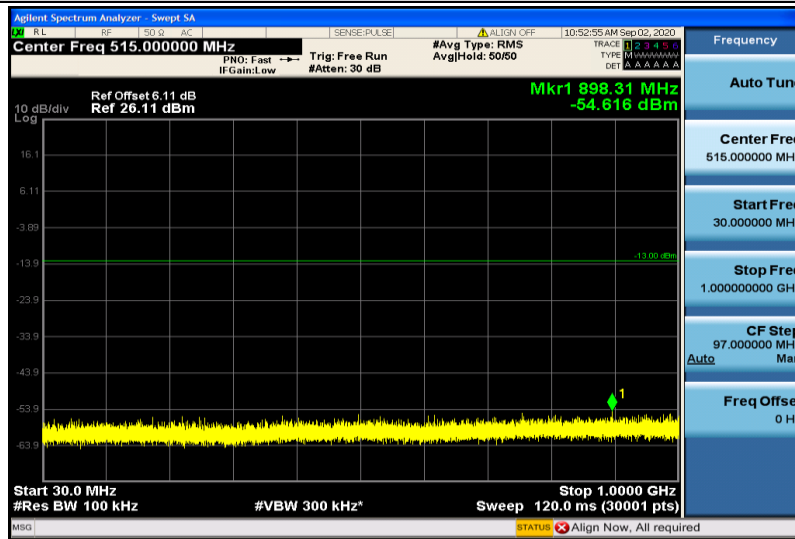

Band2-15MHz-QPSK-19125-1RB#0-30~1000MHz