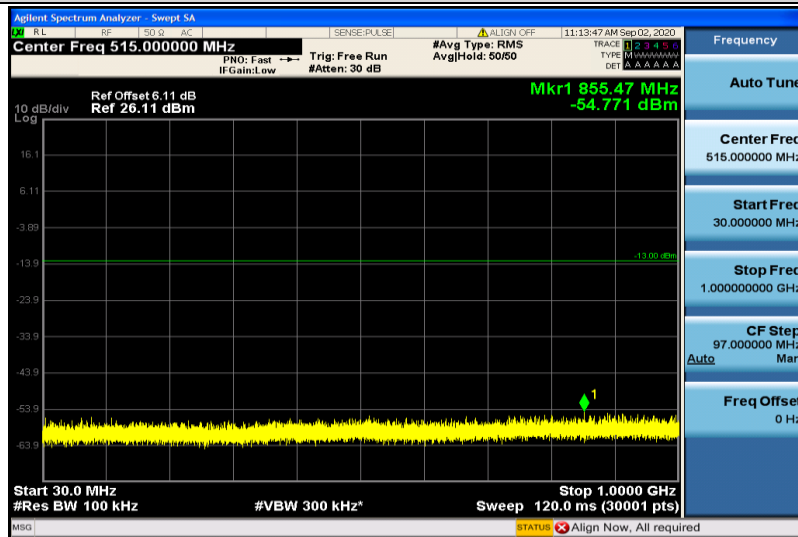

Band2-20MHz-QPSK-18900-1RB#0-30~1000MHz