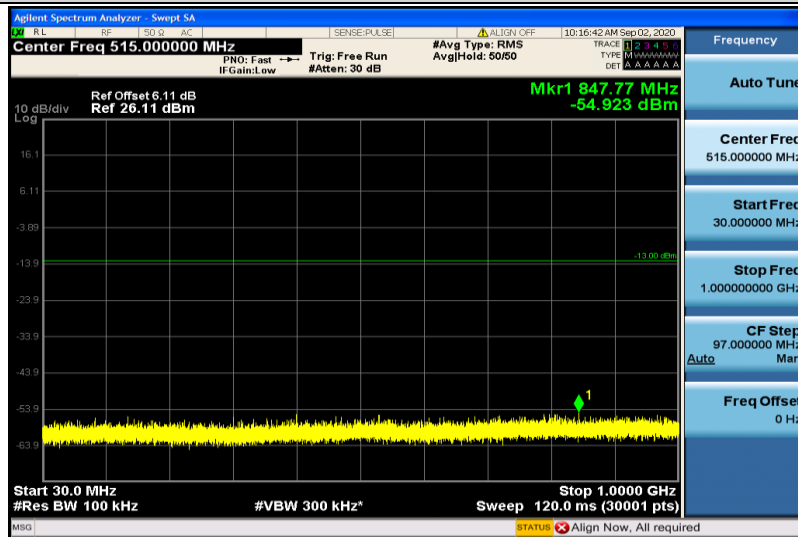

Band2-5MHz-16QAM-18900-1RB#0-30~1000MHz