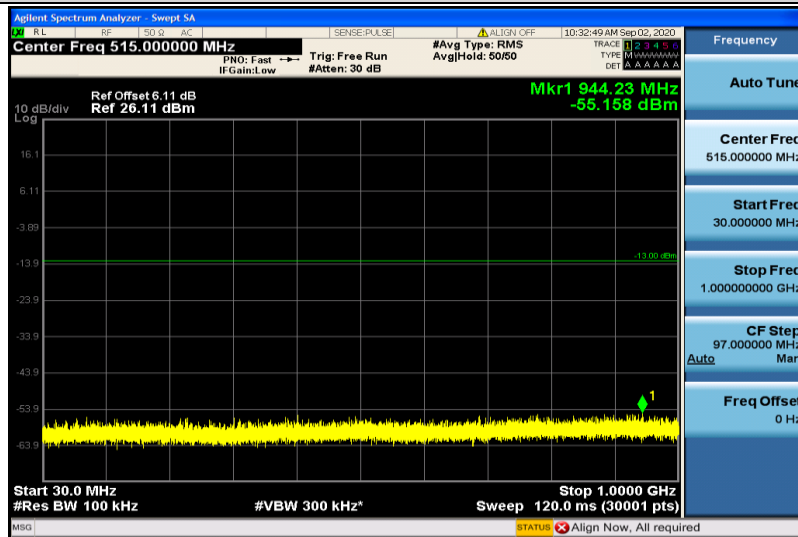

Band2-10MHz-QPSK-18900-1RB#0-30~1000MHz