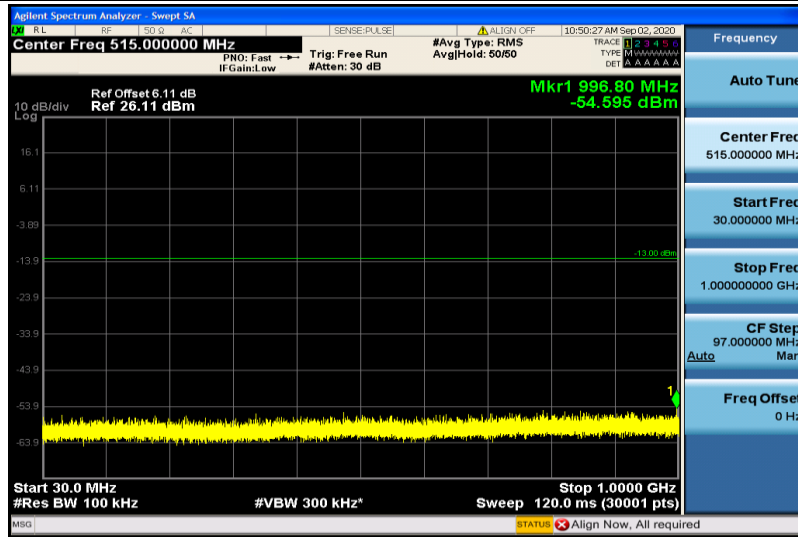

Band2-15MHz-QPSK-18675-1RB#0-30~1000MHz