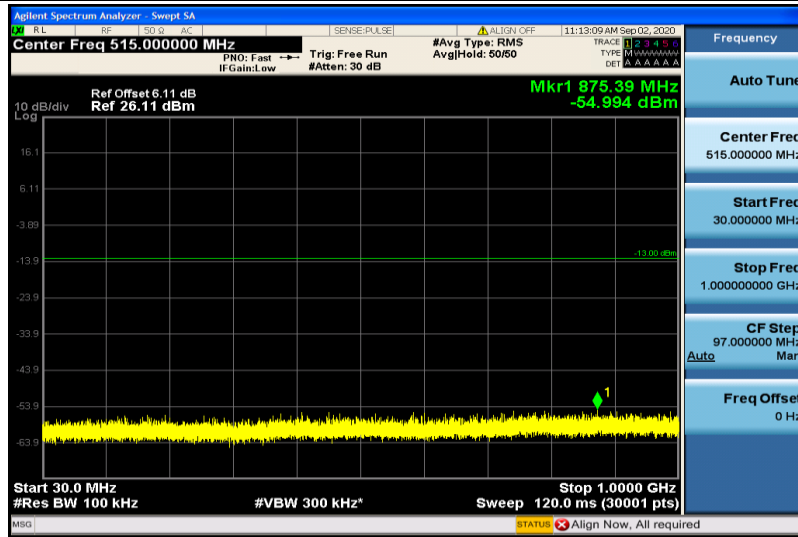

Band2-20MHz-QPSK-18700-1RB#0-1000~26000MHz

Band2-20MHz-QPSK-18900-1RB#0-30~1000MHz

Band2-20MHz-QPSK-18900-1RB#0-1000~26000MHz

Band2-20MHz-QPSK-19100-1RB#0-30~1000MHz

Band2-20MHz-QPSK-19100-1RB#0-1000~26000MHz