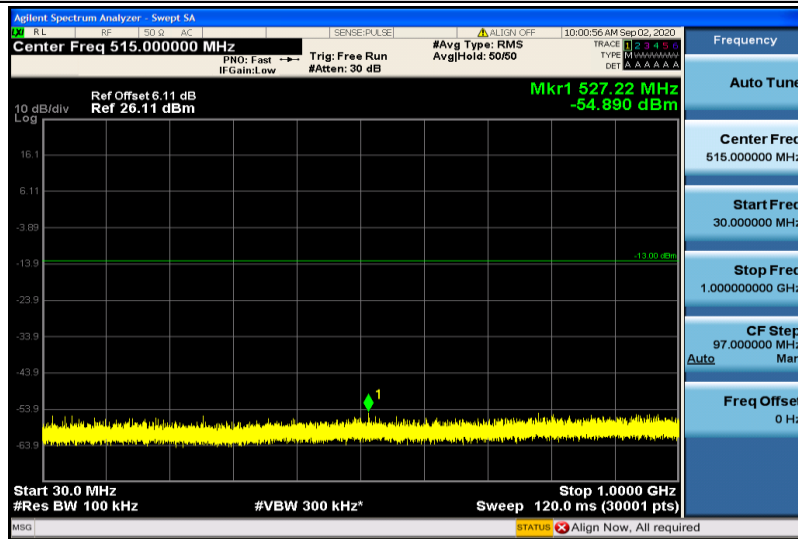

Band2-3MHz-QPSK-19185-1RB#0-30~1000MHz