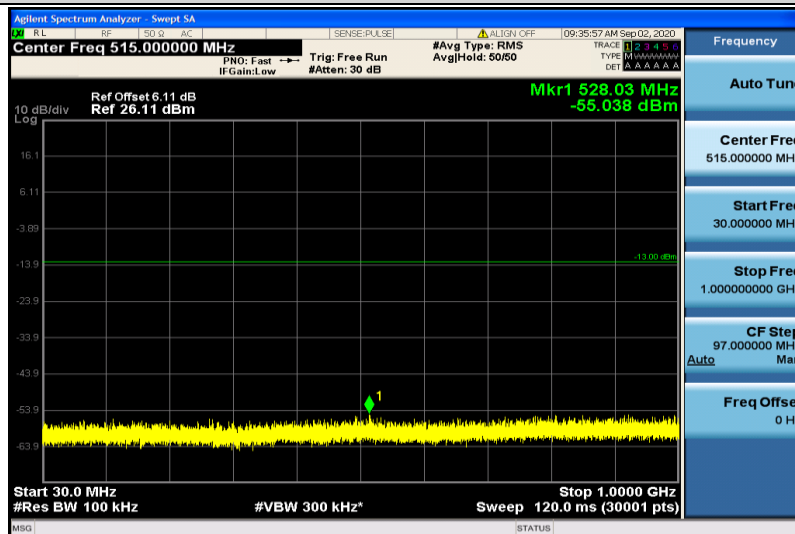

Band2-1.4MHz-QPSK-18900-1RB#0-30~1000MHz