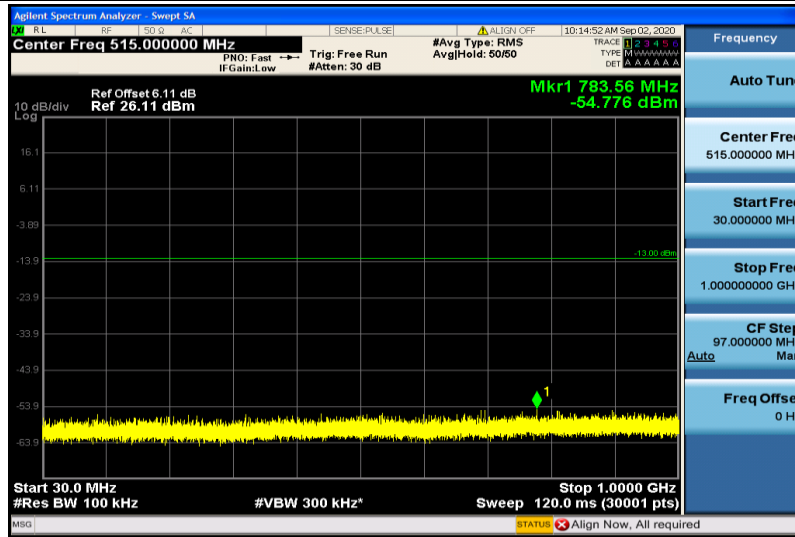

Band2-3MHz-16QAM-18900-1RB#0-30~1000MHz

Band2-3MHz-16QAM-18900-1RB#0-1000~26000MHz

Band2-3MHz-16QAM-19185-1RB#0-30~1000MHz

Band2-3MHz-16QAM-19185-1RB#0-1000~26000MHz

Band2-5MHz-QPSK-18625-1RB#0-30~1000MHz