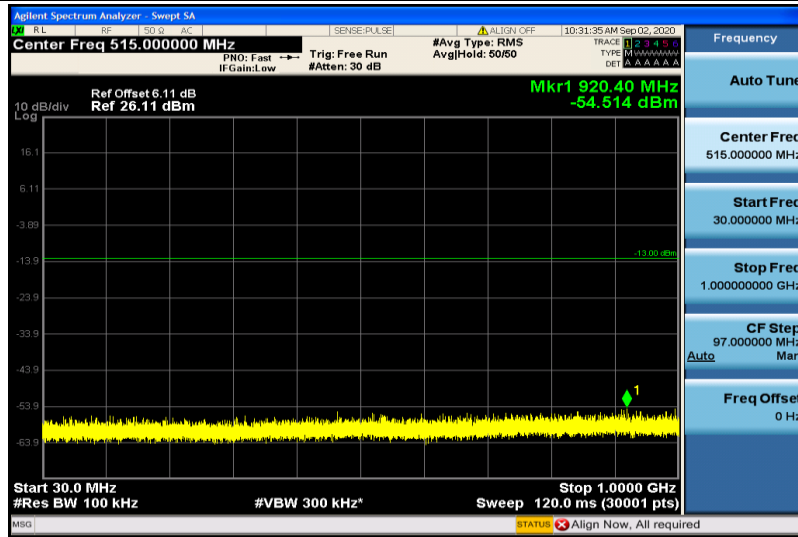

Band2-5MHz-16QAM-18625-1RB#0-1000~26000MHz

Band2-5MHz-16QAM-18900-1RB#0-30~1000MHz

Band2-5MHz-16QAM-18900-1RB#0-1000~26000MHz

Band2-5MHz-16QAM-19175-1RB#0-30~1000MHz

Band2-5MHz-16QAM-19175-1RB#0-1000~26000MHz