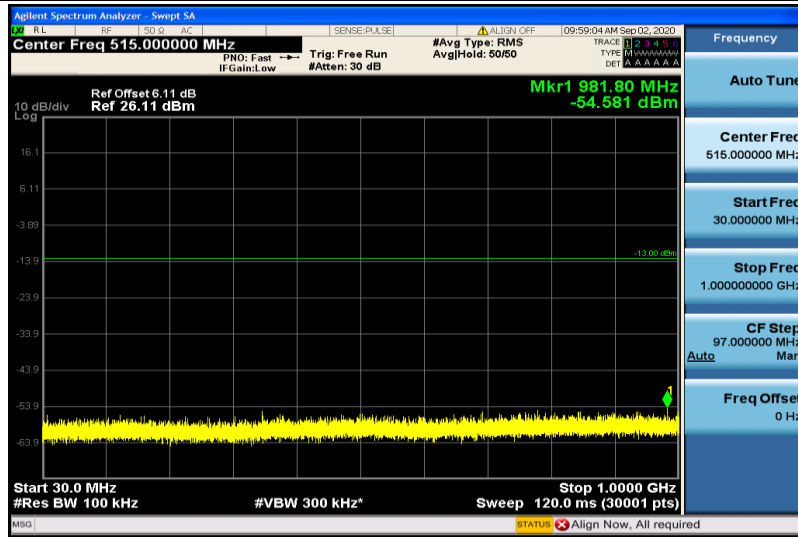

Band2-3MHz-16QAM-18615-1RB#0-30~1000MHz