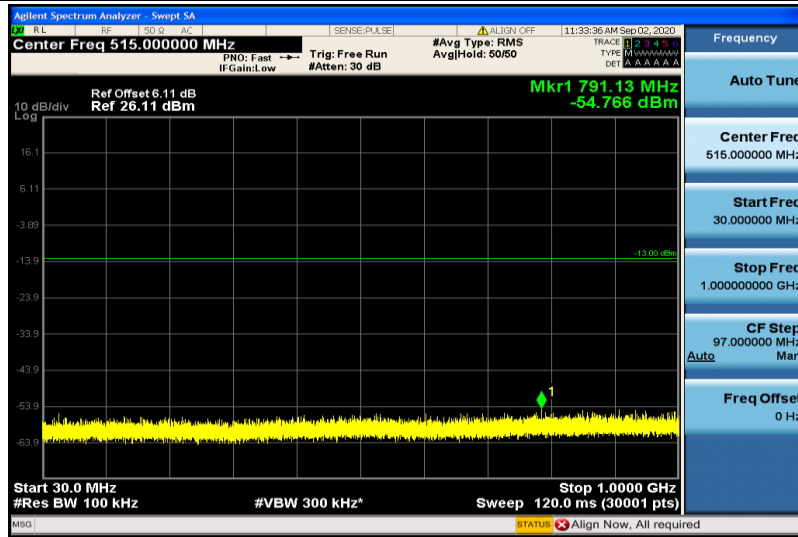

Band4-1.4MHz-QPSK-19957-1RB#0-30~1000MHz