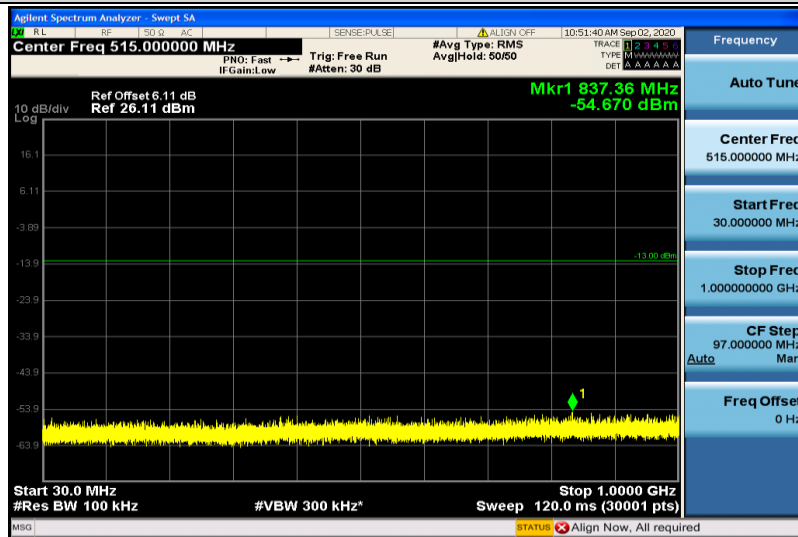

Band2-10MHz-16QAM-19150-1RB#0-30~1000MHz

Band2-10MHz-16QAM-19150-1RB#0-1000~26000MHz

Band2-15MHz-QPSK-18675-1RB#0-30~1000MHz

Band2-15MHz-QPSK-18675-1RB#0-1000~26000MHz

Band2-15MHz-QPSK-18900-1RB#0-30~1000MHz