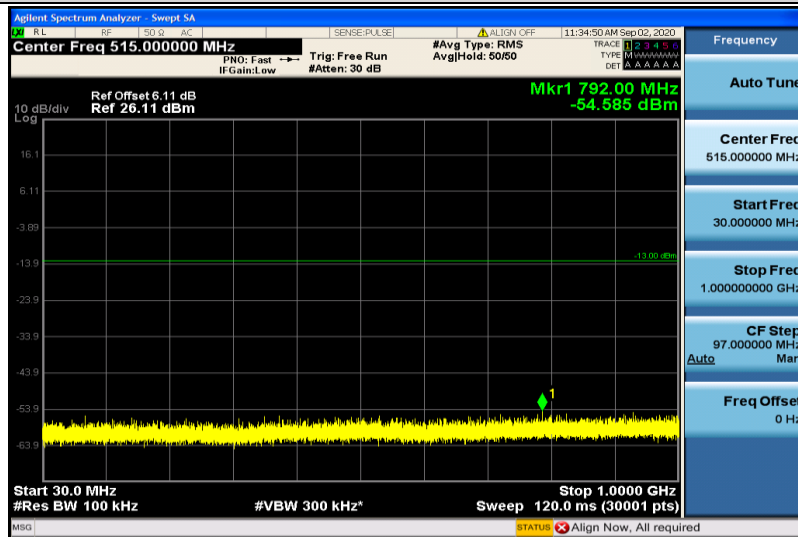

Band4-1.4MHz-QPSK-20175-1RB#0-30~1000MHz