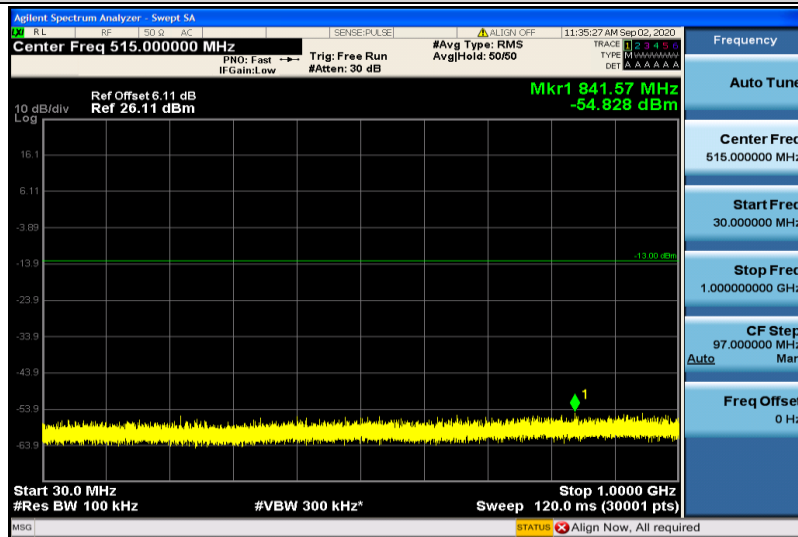

Band4-1.4MHz-QPSK-20393-1RB#0-30~1000MHz

Band4-1.4MHz-QPSK-20393-1RB#0-1000~26000MHz

Band4-1.4MHz-16QAM-19957-1RB#0-30~1000MHz

Band4-1.4MHz-16QAM-19957-1RB#0-1000~26000MHz

Band4-1.4MHz-16QAM-20175-1RB#0-30~1000MHz