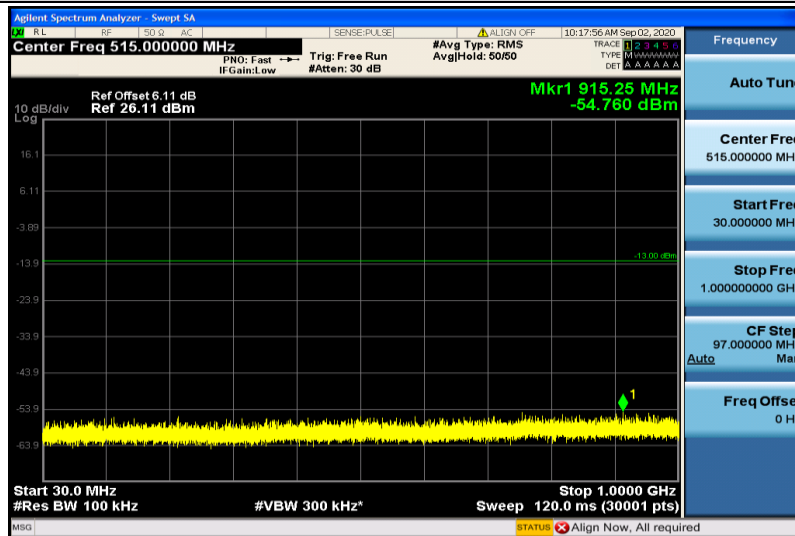

Band2-5MHz-16QAM-19175-1RB#0-30~1000MHz