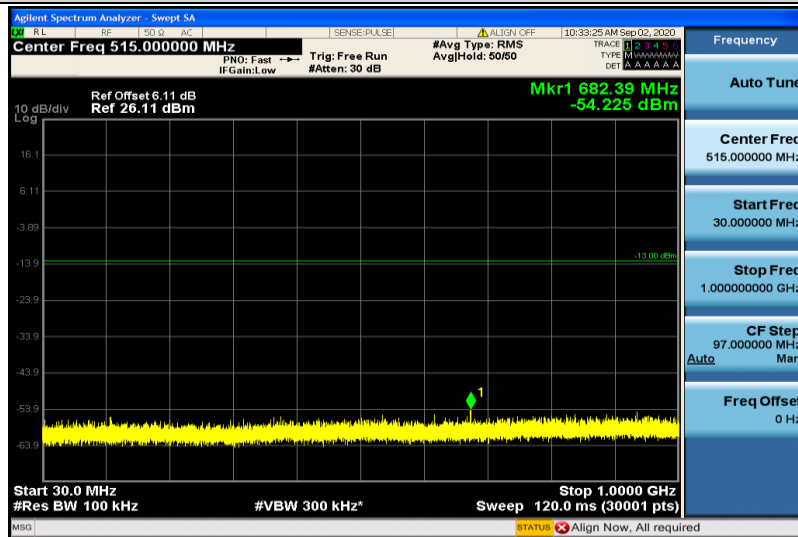

Band2-10MHz-16QAM-18900-1RB#0-30~1000MHz