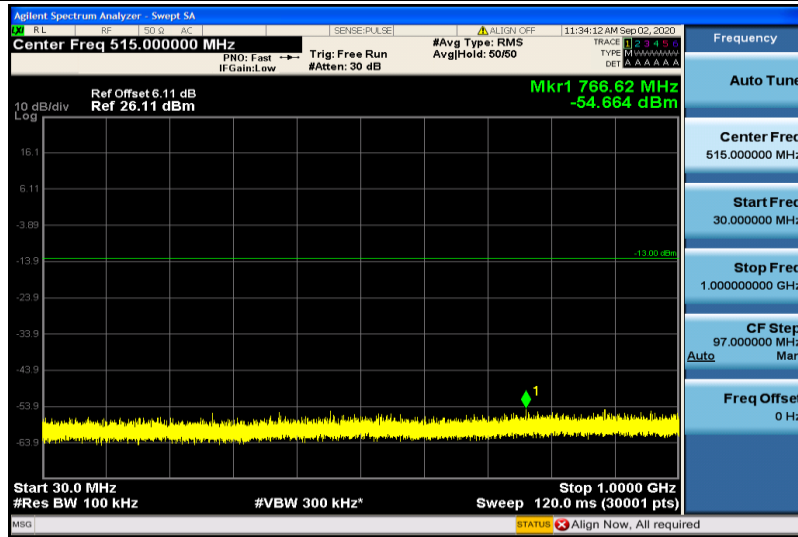

Band4-1.4MHz-16QAM-19957-1RB#0-30~1000MHz