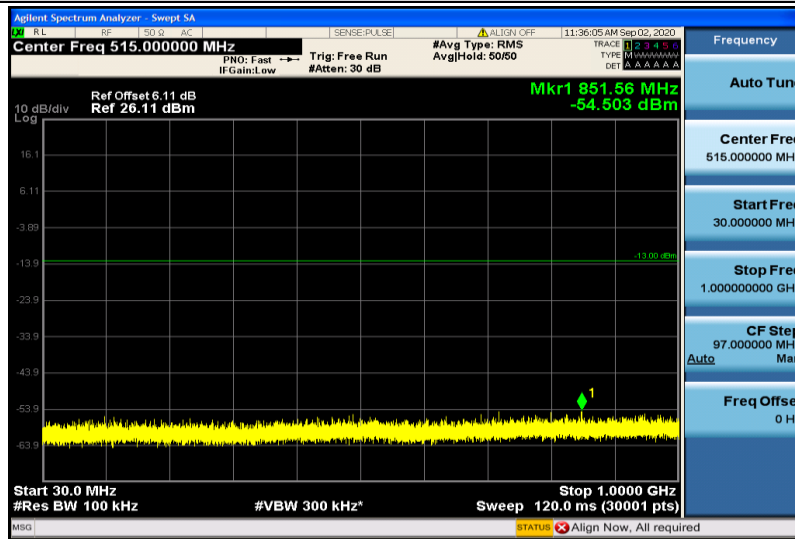

Band2-20MHz-16QAM-19100-1RB#0-1000~26000MHz

Band4-1.4MHz-QPSK-19957-1RB#0-30~1000MHz

Band4-1.4MHz-QPSK-19957-1RB#0-1000~26000MHz

Band4-1.4MHz-QPSK-20175-1RB#0-30~1000MHz

Band4-1.4MHz-QPSK-20175-1RB#0-1000~26000MHz