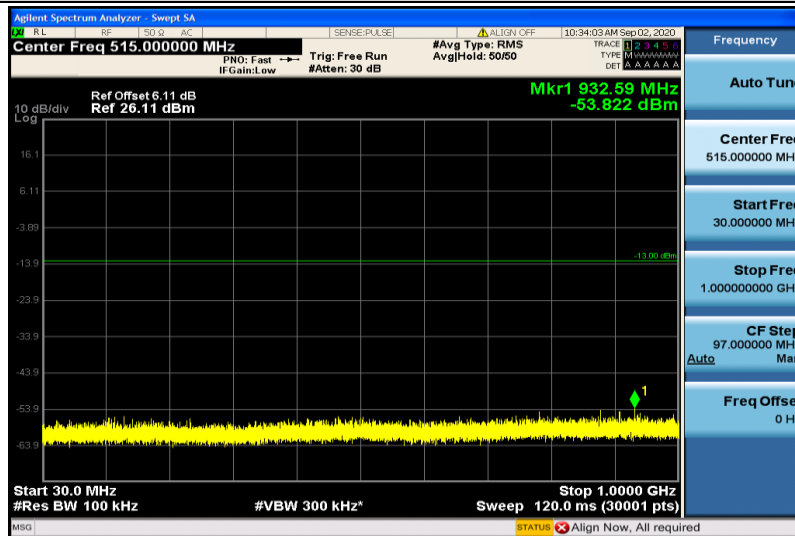

Band2-10MHz-QPSK-18650-1RB#0-30~1000MHz

Band2-10MHz-QPSK-18650-1RB#0-1000~26000MHz

Band2-10MHz-QPSK-18900-1RB#0-30~1000MHz

Band2-10MHz-QPSK-18900-1RB#0-1000~26000MHz

Band2-10MHz-QPSK-19150-1RB#0-30~1000MHz