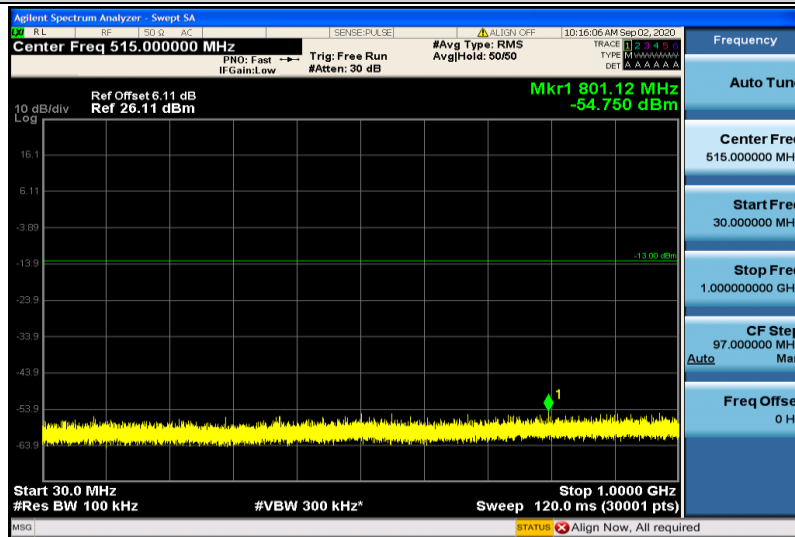

Band2-5MHz-QPSK-18900-1RB#0-30~1000MHz