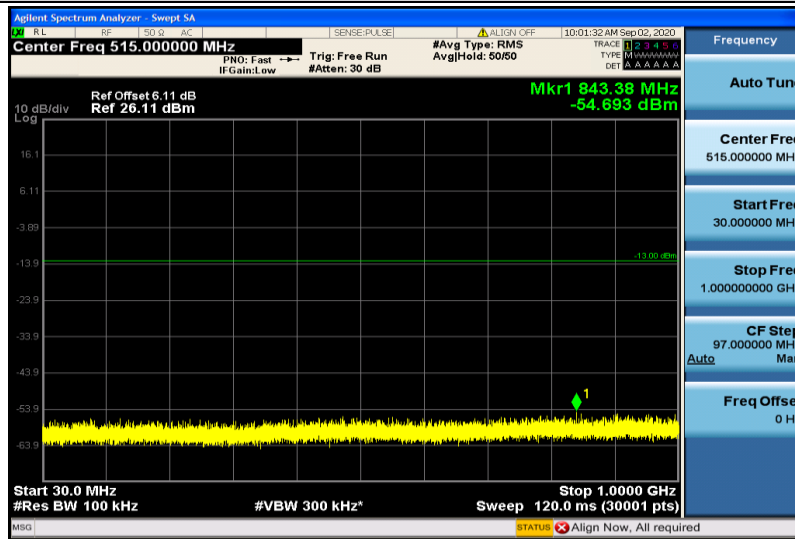

Band2-3MHz-16QAM-19185-1RB#0-30~1000MHz