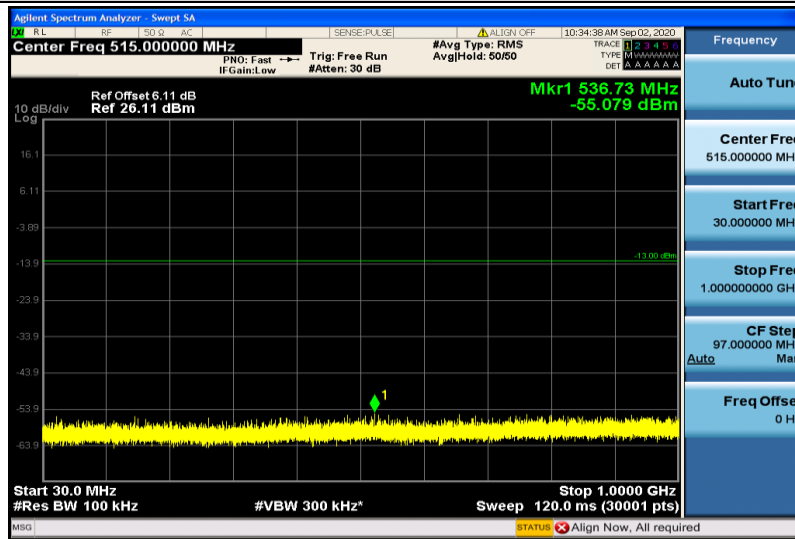

Band2-10MHz-QPSK-19150-1RB#0-1000~26000MHz

Band2-10MHz-16QAM-18650-1RB#0-30~1000MHz

Band2-10MHz-16QAM-18650-1RB#0-1000~26000MHz

Band2-10MHz-16QAM-18900-1RB#0-30~1000MHz

Band2-10MHz-16QAM-18900-1RB#0-1000~26000MHz