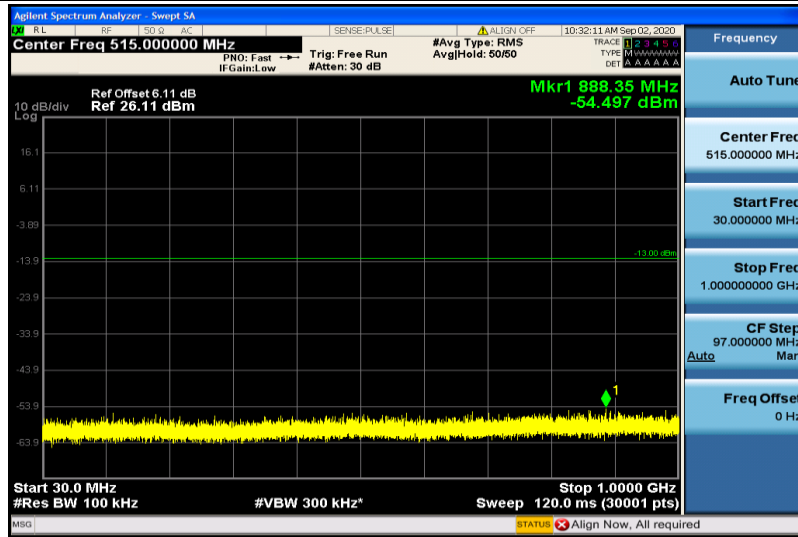

Band2-10MHz-16QAM-18650-1RB#0-30~1000MHz