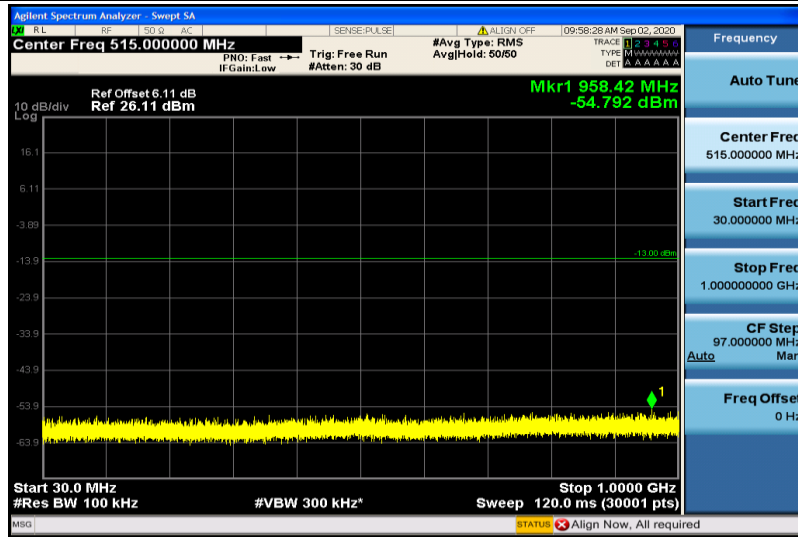

Band2-3MHz-QPSK-18615-1RB#0-30~1000MHz