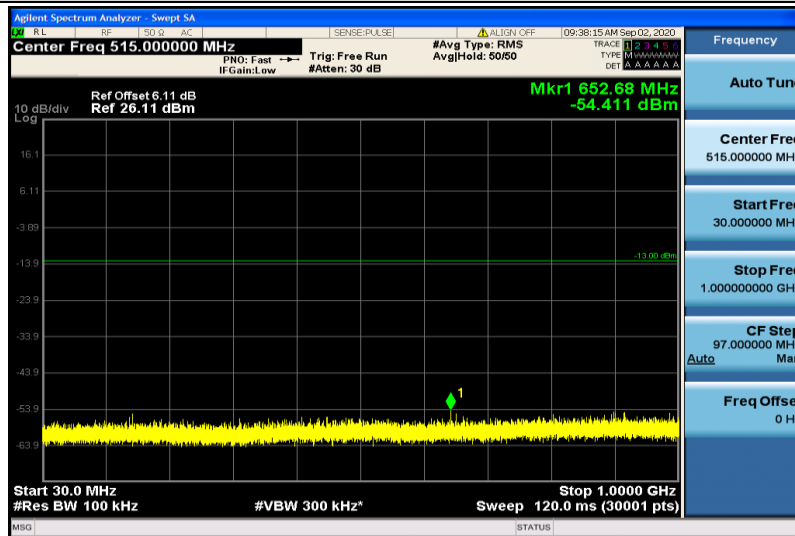

Band2-1.4MHz-QPSK-19193-1RB#0-1000~26000MHz

Band2-1.4MHz-16QAM-18607-1RB#0-30~1000MHz

Band2-1.4MHz-16QAM-18607-1RB#0-1000~26000MHz

Band2-1.4MHz-16QAM-18900-1RB#0-30~1000MHz

Band2-1.4MHz-16QAM-18900-1RB#0-1000~26000MHz