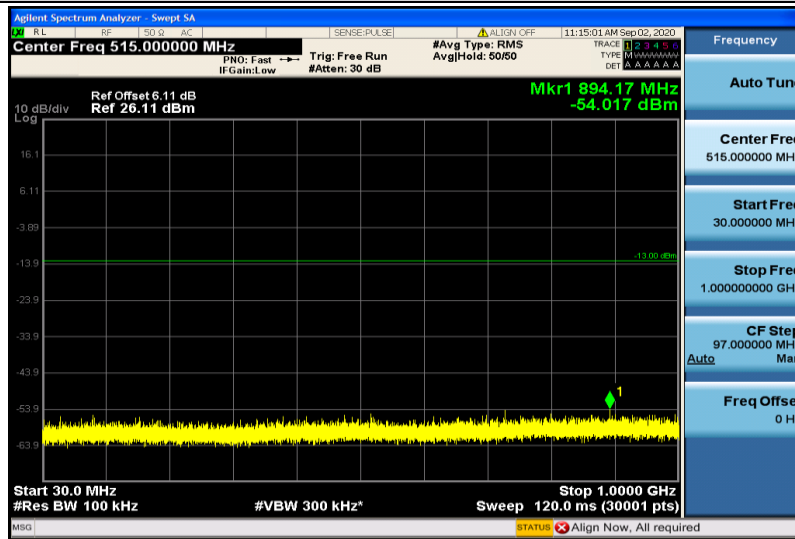

Band2-20MHz-QPSK-19100-1RB#0-30~1000MHz