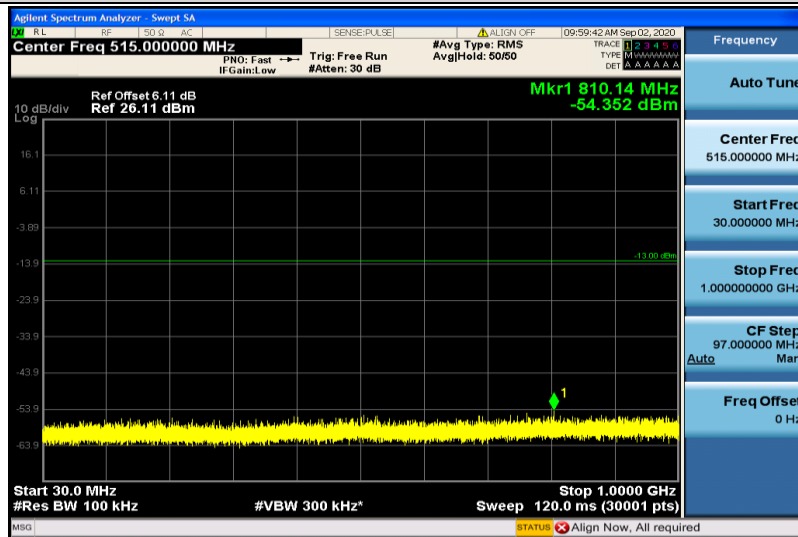

Band2-1.4MHz-16QAM-19193-1RB#0-30~1000MHz

Band2-1.4MHz-16QAM-19193-1RB#0-1000~26000MHz

Band2-3MHz-QPSK-18615-1RB#0-30~1000MHz

Band2-3MHz-QPSK-18615-1RB#0-1000~26000MHz

Band2-3MHz-QPSK-18900-1RB#0-30~1000MHz