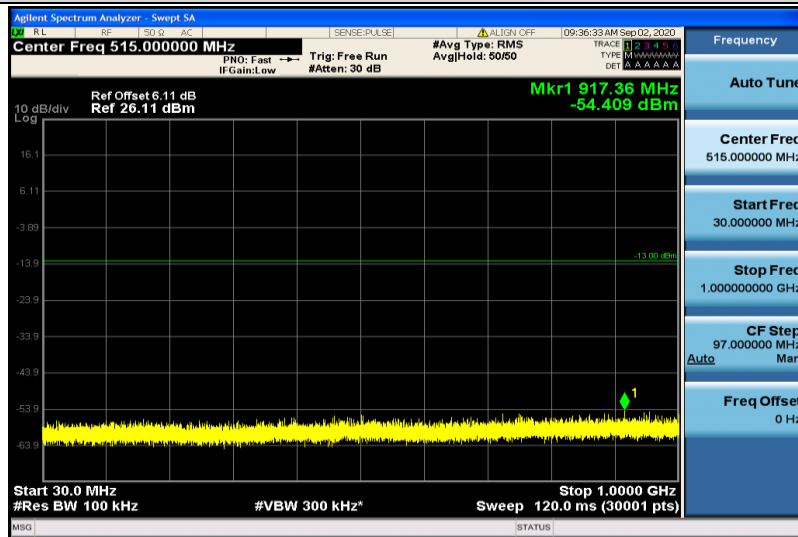

Band2-1.4MHz-16QAM-18900-1RB#0-30~1000MHz