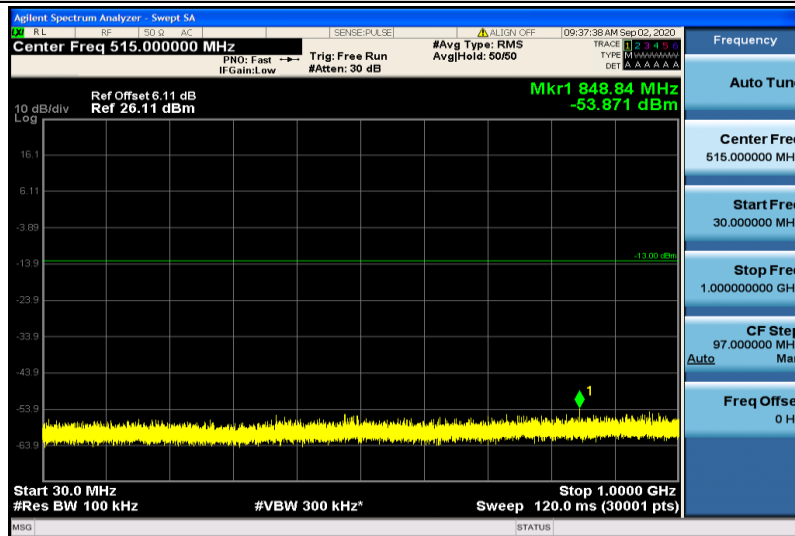

Test Graphs

Band2-1.4MHz-QPSK-18607-1RB#0-30~1000MHz

Band2-1.4MHz-QPSK-18607-1RB#0-1000~26000MHz

Band2-1.4MHz-QPSK-18900-1RB#0-30~1000MHz

Band2-1.4MHz-QPSK-18900-1RB#0-1000~26000MHz

Band2-1.4MHz-QPSK-19193-1RB#0-30~1000MHz