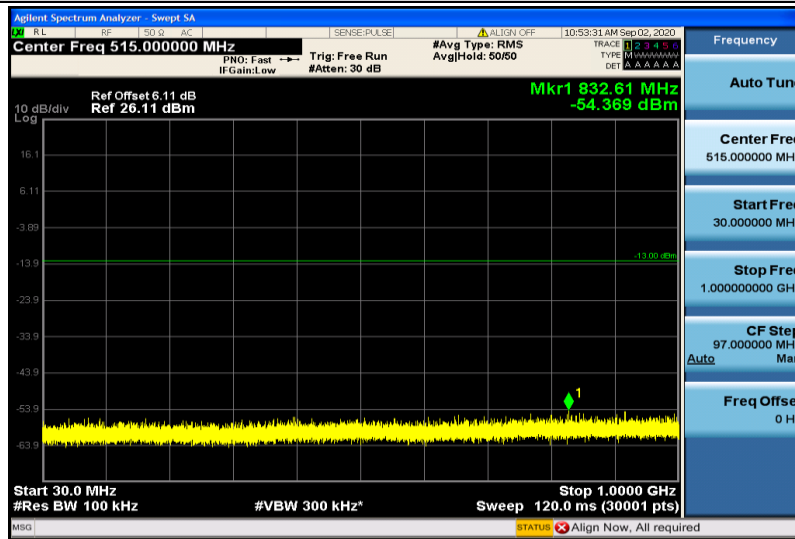

Band2-15MHz-16QAM-19125-1RB#0-30~1000MHz