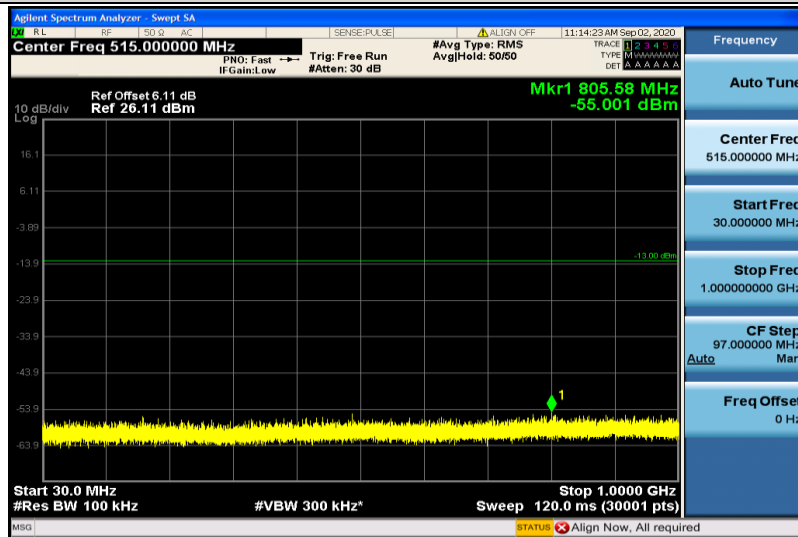

Band2-20MHz-16QAM-18900-1RB#0-30~1000MHz