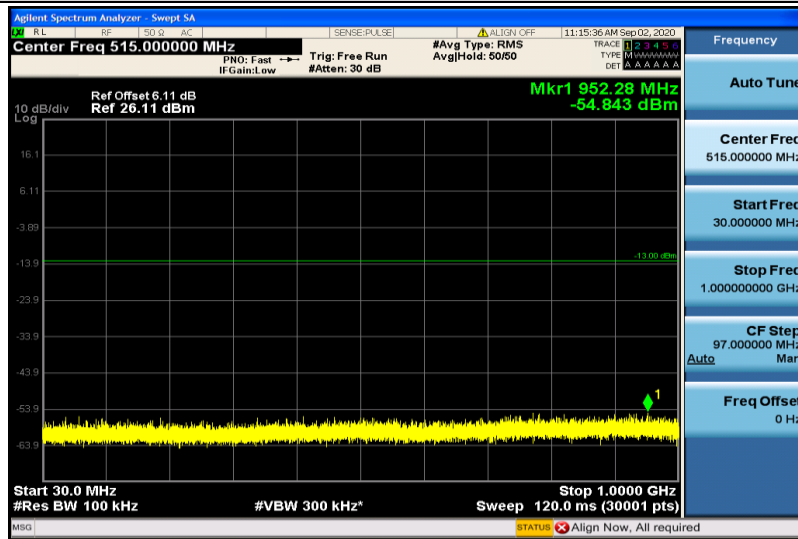

Band2-20MHz-16QAM-18700-1RB#0-30~1000MHz

Band2-20MHz-16QAM-18700-1RB#0-1000~26000MHz

Band2-20MHz-16QAM-18900-1RB#0-30~1000MHz

Band2-20MHz-16QAM-18900-1RB#0-1000~26000MHz

Band2-20MHz-16QAM-19100-1RB#0-30~1000MHz