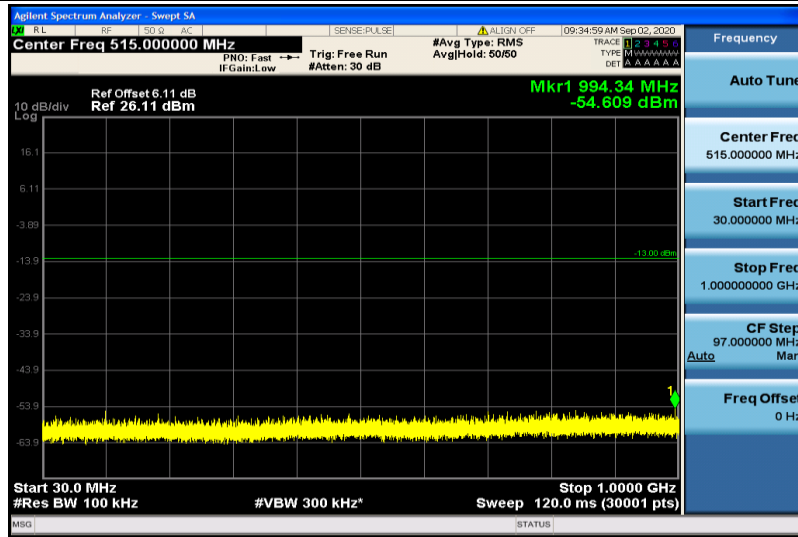

Band2-1.4MHz-16QAM-18607-1RB#0-30~1000MHz