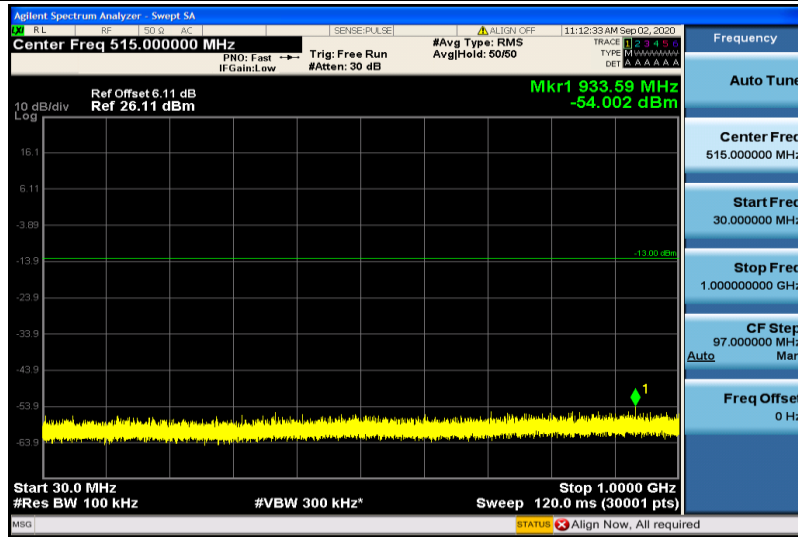

Band2-15MHz-16QAM-18900-1RB#0-30~1000MHz

Band2-15MHz-16QAM-18900-1RB#0-1000~26000MHz

Band2-15MHz-16QAM-19125-1RB#0-30~1000MHz

Band2-15MHz-16QAM-19125-1RB#0-1000~26000MHz

Band2-20MHz-QPSK-18700-1RB#0-30~1000MHz