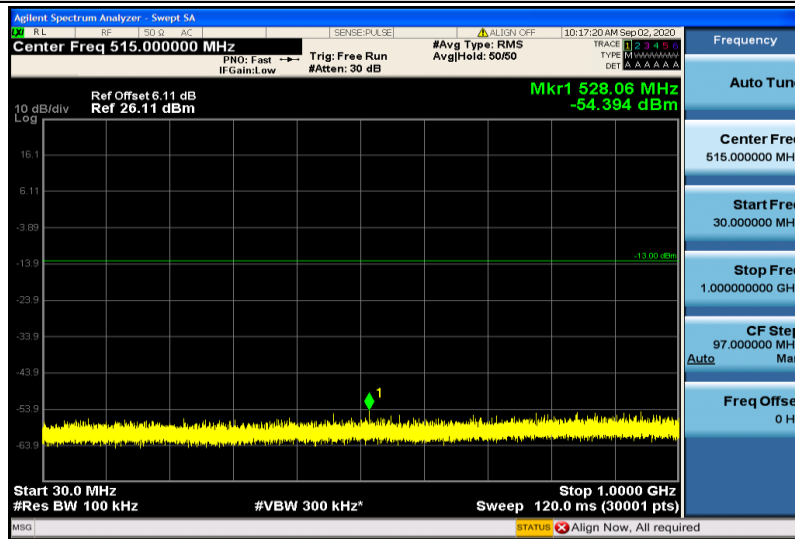

Band2-5MHz-QPSK-19175-1RB#0-30~100MHz