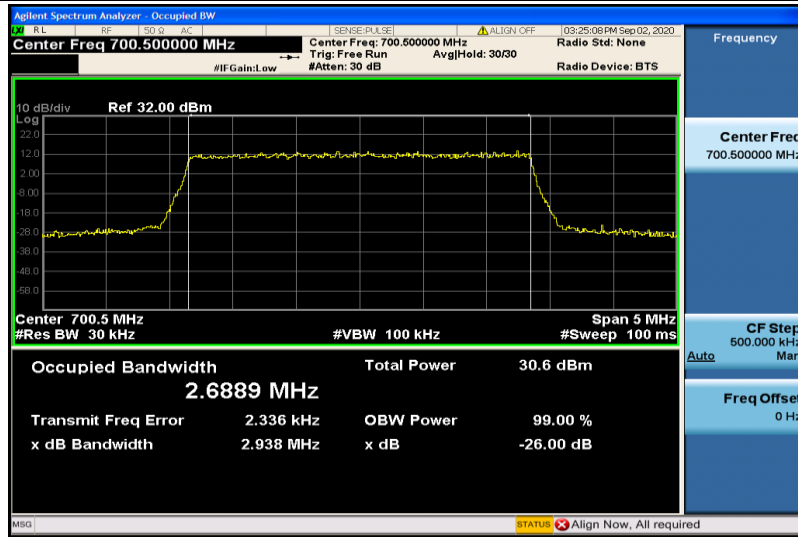

Band12-1.4MHz-16QAM-23017-6RB#0-1.0794

Band12-1.4MHz-16QAM-23095-6RB#0-1.0804

Band12-1.4MHz-16QAM-23173-6RB#0-1.0829

Band12-3MHz-QPSK-23025-15RB#0-2.6889

Band12-3MHz-QPSK-23095-15RB#0-2.6851

Band12-3MHz-QPSK-23165-15RB#0-2.6907