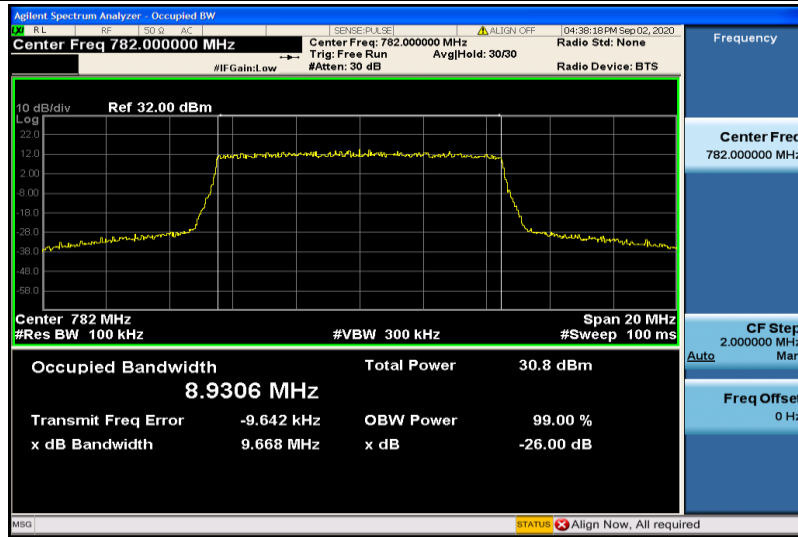

Band13-10MHz-QPSK-23230-50RB#0-8.9306