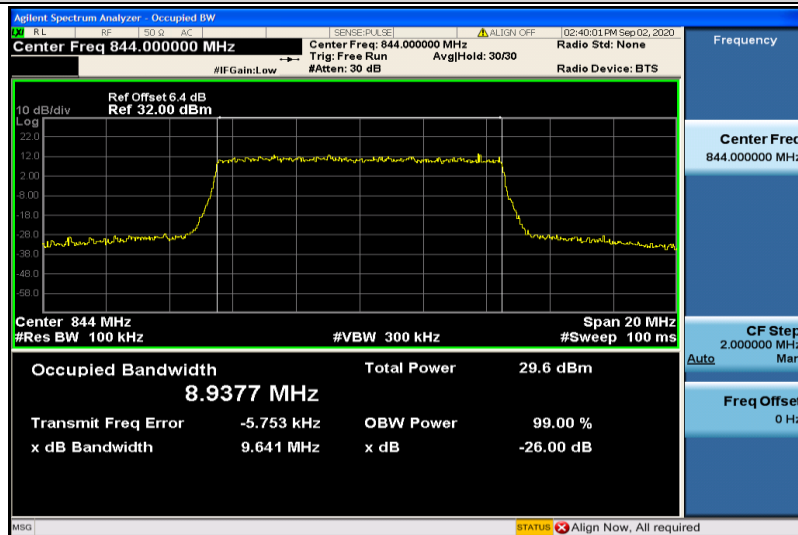

Band5-10MHz-16QAM-20600-50RB#0-8.9377