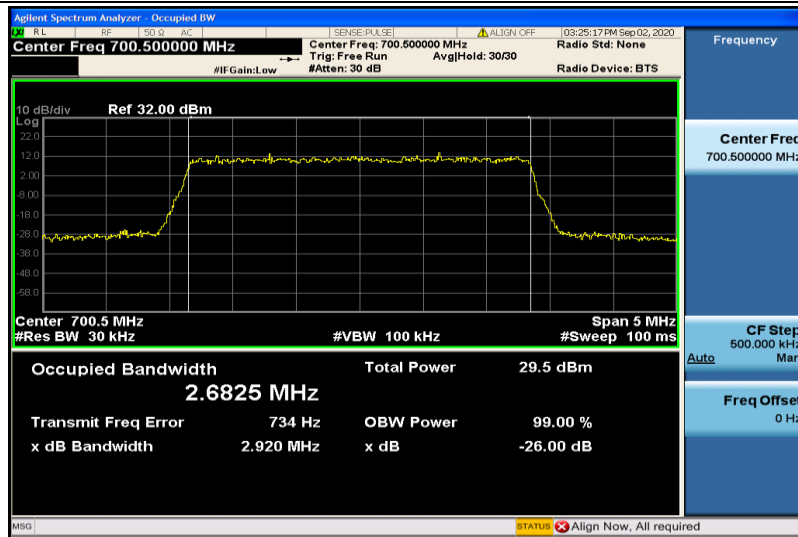

Band12-1.4MHz-16QAM-23017-6RB#0-1.0794

Band12-1.4MHz-16QAM-23095-6RB#0-1.0804

Band12-1.4MHz-16QAM-23173-6RB#0-1.0829

Band12-3MHz-QPSK-23025-15RB#0-2.6889

Band12-3MHz-QPSK-23095-15RB#0-2.6851

Band12-3MHz-QPSK-23165-15RB#0-2.6907