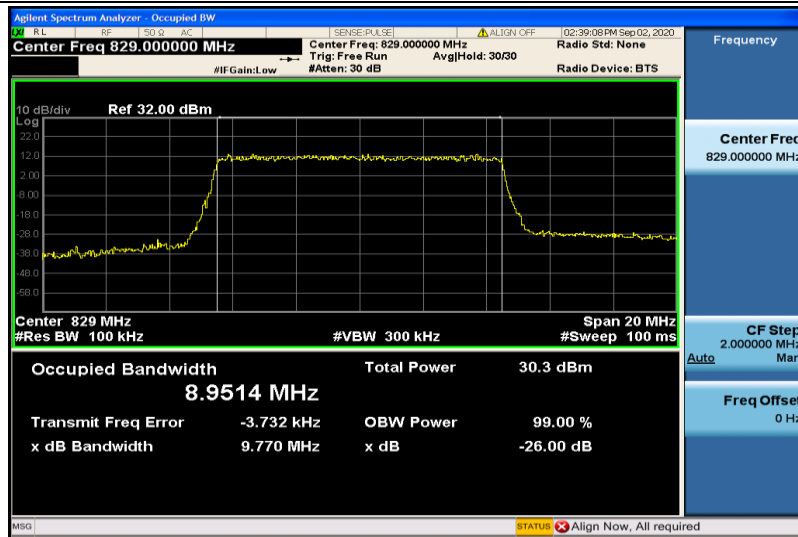

Band5-10MHz-QPSK-20450-50RB#0-8.9514