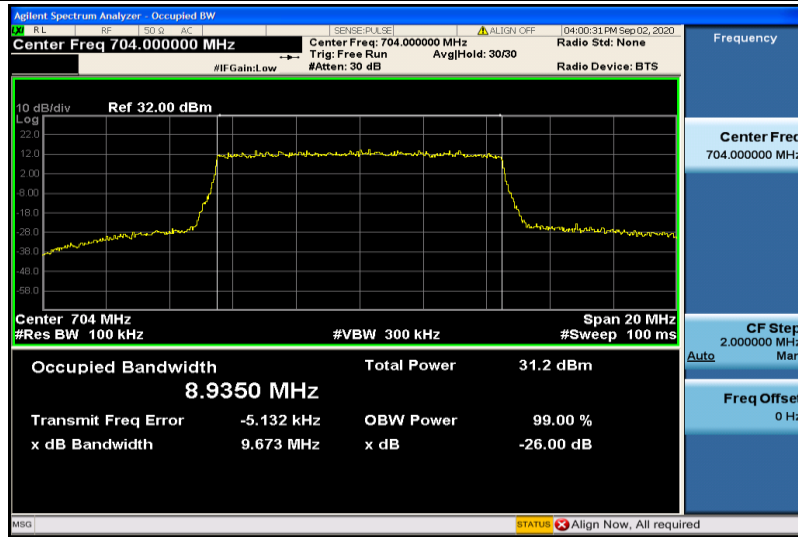

Band12-10MHz-QPSK-23060-50RB#0-8.9350