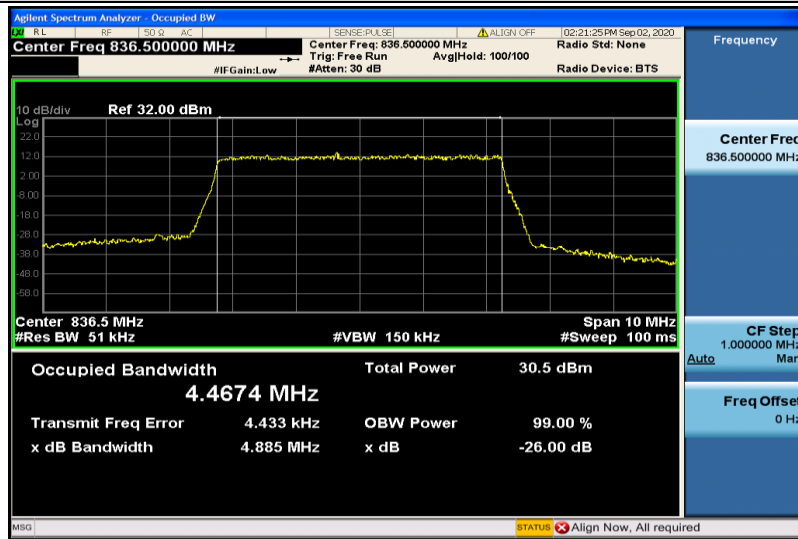

Band5-3MHz-16QAM-20415-15RB#0-2.6822

Band5-3MHz-16QAM-20525-15RB#0-2.6834

Band5-3MHz-16QAM-20635-15RB#0-2.6834

Band5-5MHz-QPSK-20425-25RB#0-4.4817

Band5-5MHz-QPSK-20525-25RB#0-4.4674

Band5-5MHz-QPSK-20625-25RB#0-4.4821