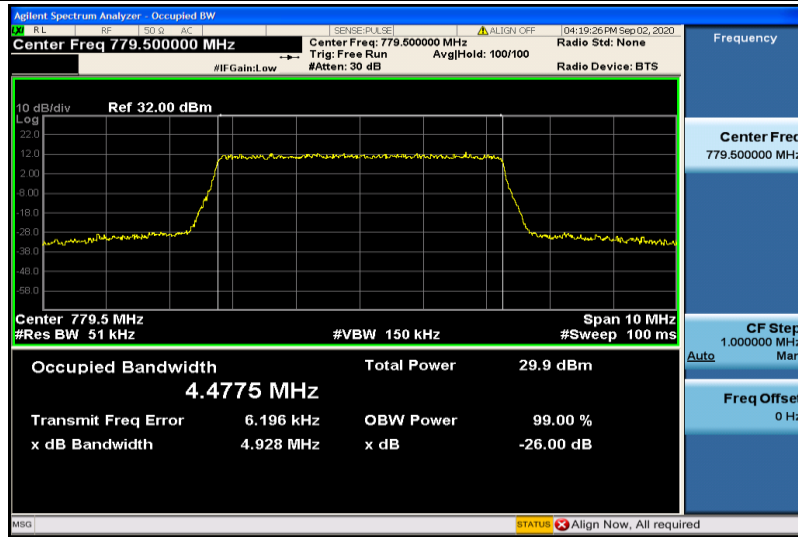

Band12-10MHz-16QAM-23060-50RB#0-8.9234

Band12-10MHz-16QAM-23095-50RB#0-8.9379

Band12-10MHz-16QAM-23130-50RB#0-8.9350

Band13-5MHz-QPSK-23205-25RB#0-4.4656

Band13-5MHz-QPSK-23230-25RB#0-4.4798

Band13-5MHz-QPSK-23255-25RB#0-4.4829