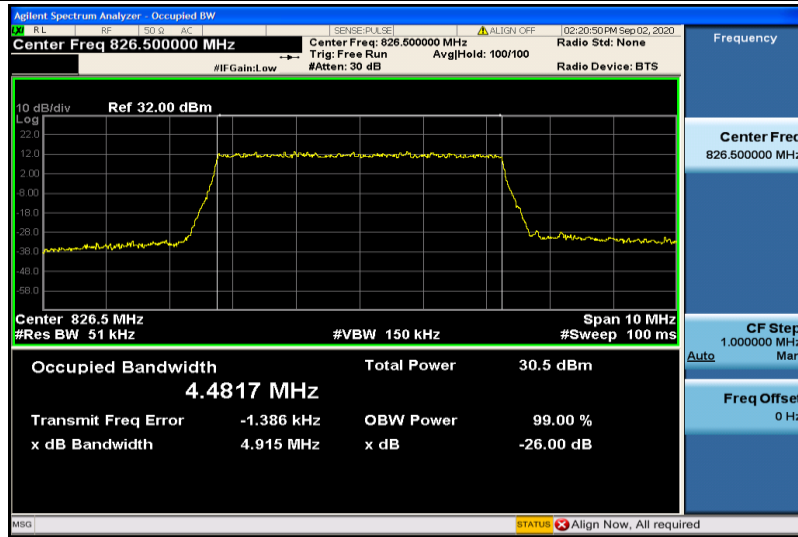

Band5-5MHz-QPSK-20425-25RB#0-4.4817