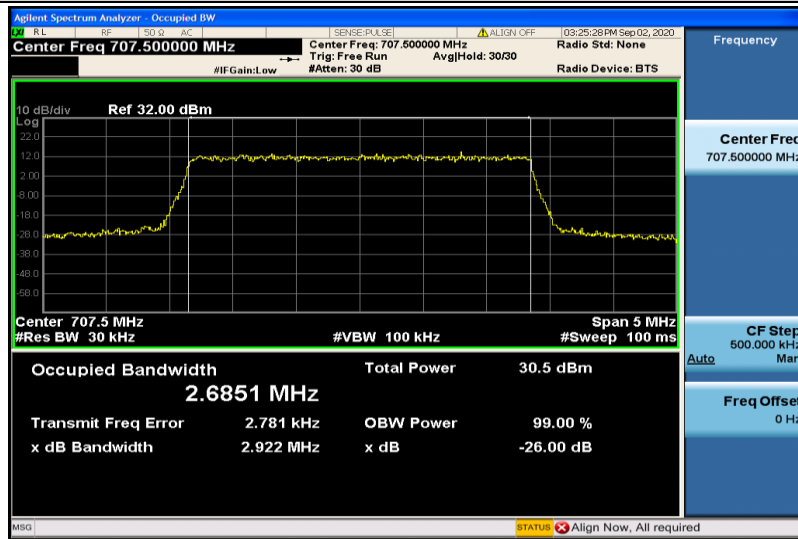

Band12-1.4MHz-16QAM-23017-6RB#0-1.0794

Band12-1.4MHz-16QAM-23095-6RB#0-1.0804

Band12-1.4MHz-16QAM-23173-6RB#0-1.0829

Band12-3MHz-QPSK-23025-15RB#0-2.6889

Band12-3MHz-QPSK-23095-15RB#0-2.6851

Band12-3MHz-QPSK-23165-15RB#0-2.6907