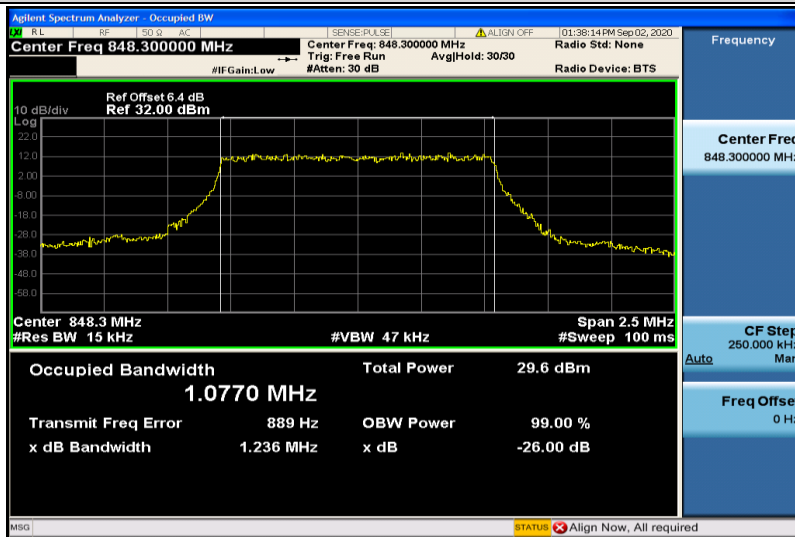

Band4-20MHz-16QAM-20050-100RB#0-17.803

Band4-20MHz-16QAM-20175-100RB#0-17.867

Band4-20MHz-16QAM-20300-100RB#0-17.861

Band5-1.4MHz-QPSK-20407-6RB#0-1.0778

Band5-1.4MHz-QPSK-20525-6RB#0-1.0829

Band5-1.4MHz-QPSK-20643-6RB#0-1.0770