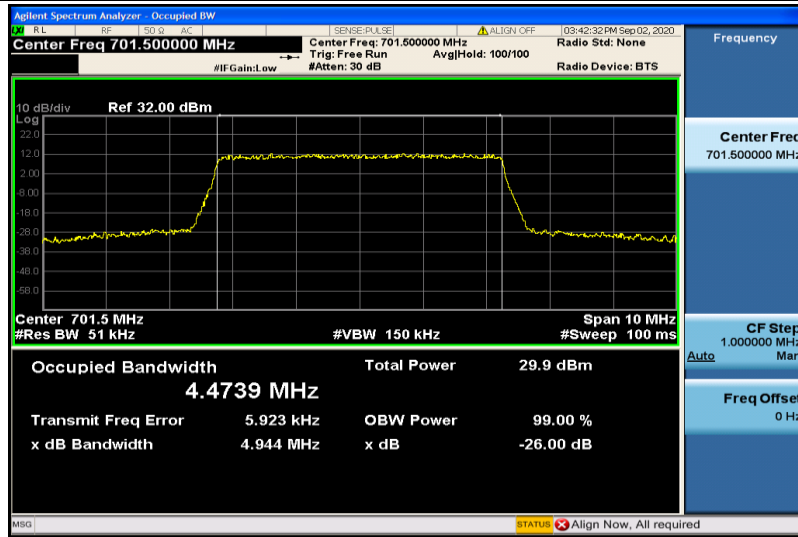

Band12-3MHz-16QAM-23025-15RB#0-2.6825

Band12-3MHz-16QAM-23095-15RB#0-2.6831

Band12-3MHz-16QAM-23165-15RB#0-2.6810

Band12-5MHz-QPSK-23035-25RB#0-4.4688

Band12-5MHz-QPSK-23095-25RB#0-4.4790

Band12-5MHz-QPSK-23155-25RB#0-4.4864