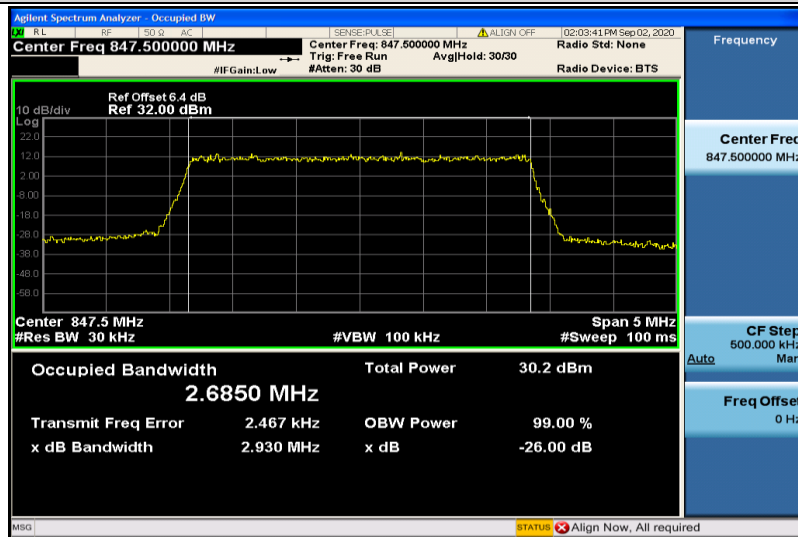

Band5-1.4MHz-16QAM-20407-6RB#0-1.0826

Band5-1.4MHz-16QAM-20525-6RB#0-1.0783

Band5-1.4MHz-16QAM-20643-6RB#0-1.0817

Band5-3MHz-QPSK-20415-15RB#0-2.6876

Band5-3MHz-QPSK-20525-15RB#0-2.6855

Band5-3MHz-QPSK-20635-15RB#0-2.6850