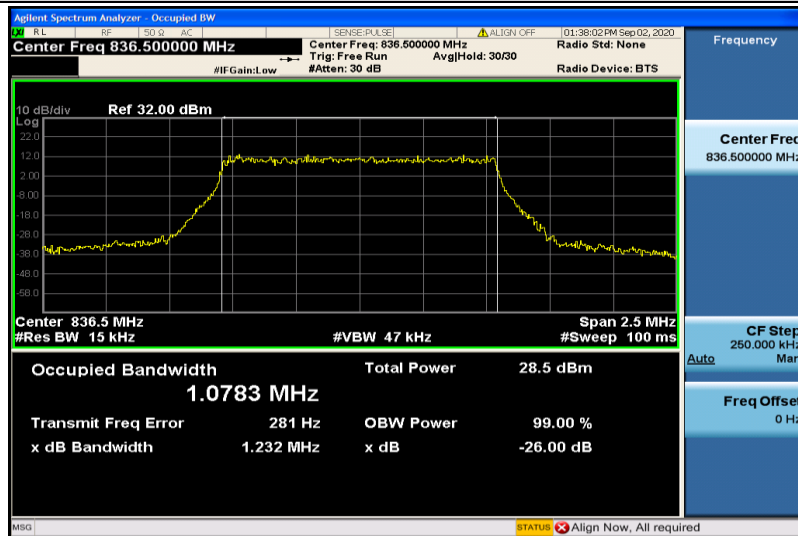

Band5-1.4MHz-16QAM-20525-6RB#0-1.0783