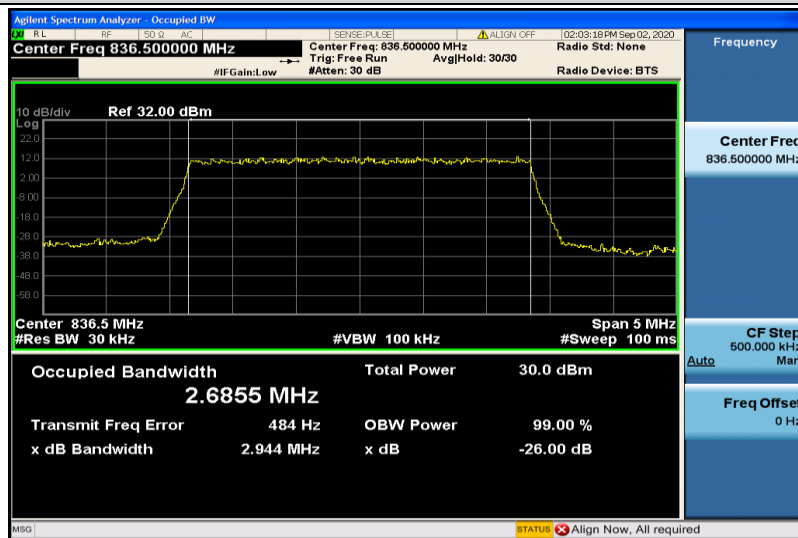

Band5-1.4MHz-16QAM-20407-6RB#0-1.0826

Band5-1.4MHz-16QAM-20525-6RB#0-1.0783

Band5-1.4MHz-16QAM-20643-6RB#0-1.0817

Band5-3MHz-QPSK-20415-15RB#0-2.6876

Band5-3MHz-QPSK-20525-15RB#0-2.6855

Band5-3MHz-QPSK-20635-15RB#0-2.6850