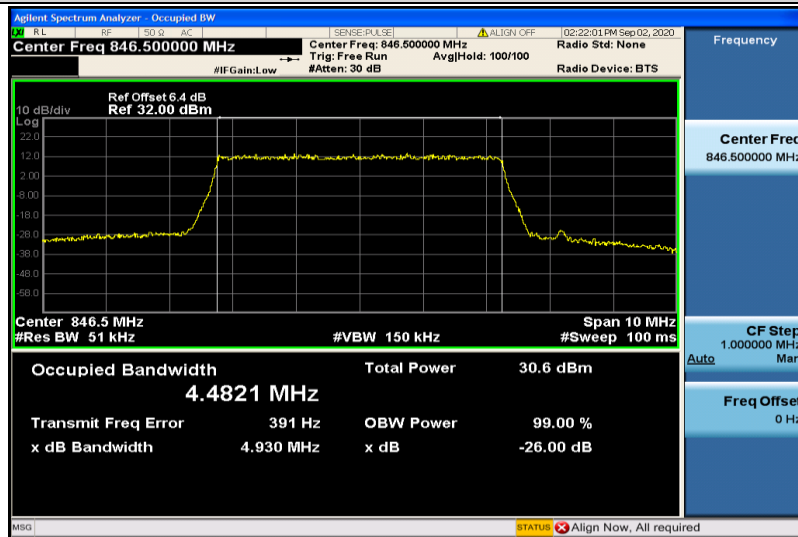

Band5-3MHz-16QAM-20415-15RB#0-2.6822

Band5-3MHz-16QAM-20525-15RB#0-2.6834

Band5-3MHz-16QAM-20635-15RB#0-2.6834

Band5-5MHz-QPSK-20425-25RB#0-4.4817

Band5-5MHz-QPSK-20525-25RB#0-4.4674

Band5-5MHz-QPSK-20625-25RB#0-4.4821