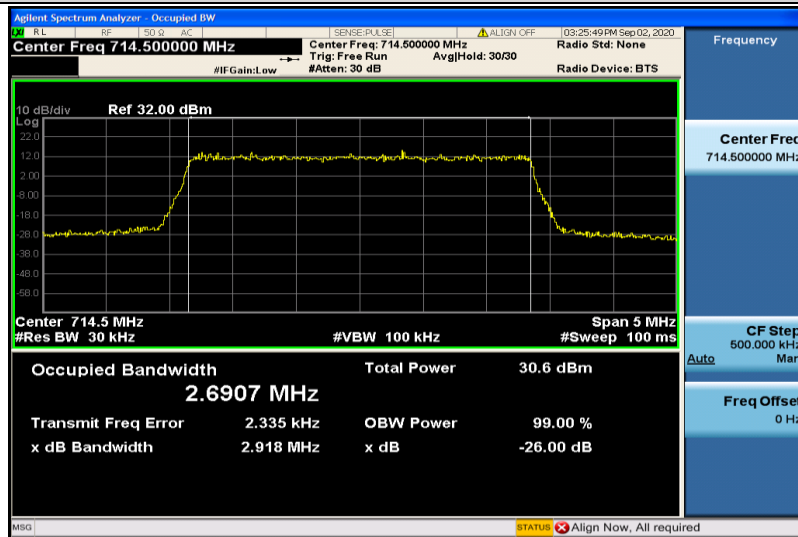

Band12-1.4MHz-16QAM-23017-6RB#0-1.0794

Band12-1.4MHz-16QAM-23095-6RB#0-1.0804

Band12-1.4MHz-16QAM-23173-6RB#0-1.0829

Band12-3MHz-QPSK-23025-15RB#0-2.6889

Band12-3MHz-QPSK-23095-15RB#0-2.6851

Band12-3MHz-QPSK-23165-15RB#0-2.6907