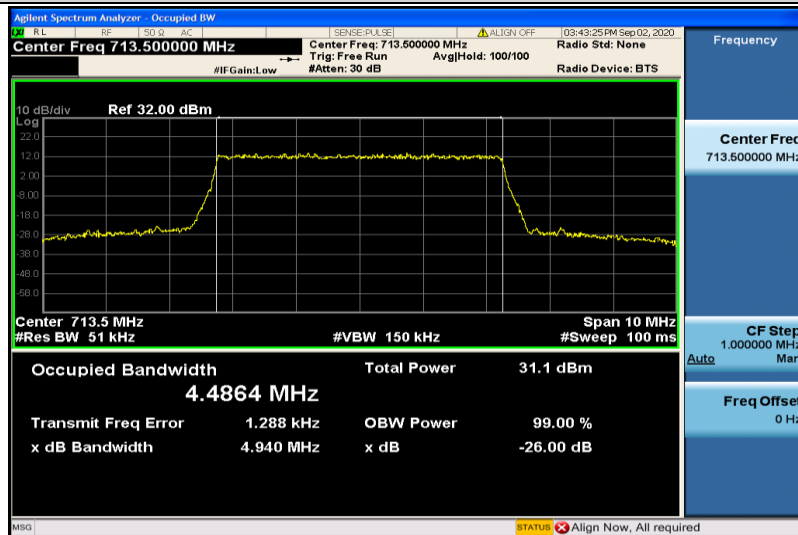

Band12-3MHz-16QAM-23025-15RB#0-2.6825

Band12-3MHz-16QAM-23095-15RB#0-2.6831

Band12-3MHz-16QAM-23165-15RB#0-2.6810

Band12-5MHz-QPSK-23035-25RB#0-4.4688

Band12-5MHz-QPSK-23095-25RB#0-4.4790

Band12-5MHz-QPSK-23155-25RB#0-4.4864