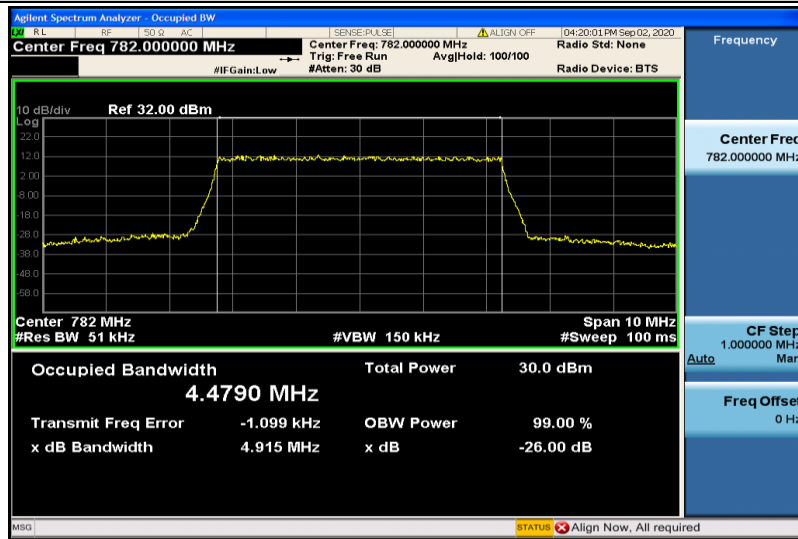

Band13-5MHz-16QAM-23230-25RB#0-4.4790