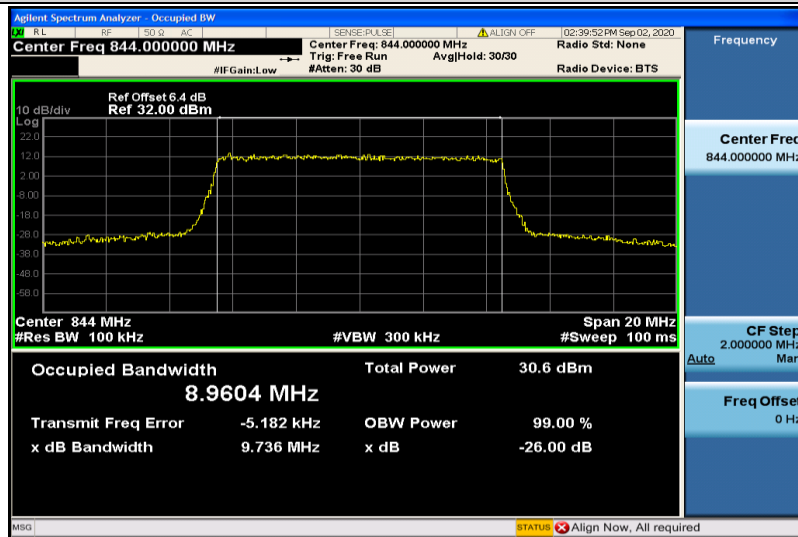

Band5-5MHz-16QAM-20425-25RB#0-4.4729

Band5-5MHz-16QAM-20525-25RB#0-4.4757

Band5-5MHz-16QAM-20625-25RB#0-4.4726

Band5-10MHz-QPSK-20450-50RB#0-8.9514

Band5-10MHz-QPSK-20525-50RB#0-8.9267

Band5-10MHz-QPSK-20600-50RB#0-8.9604