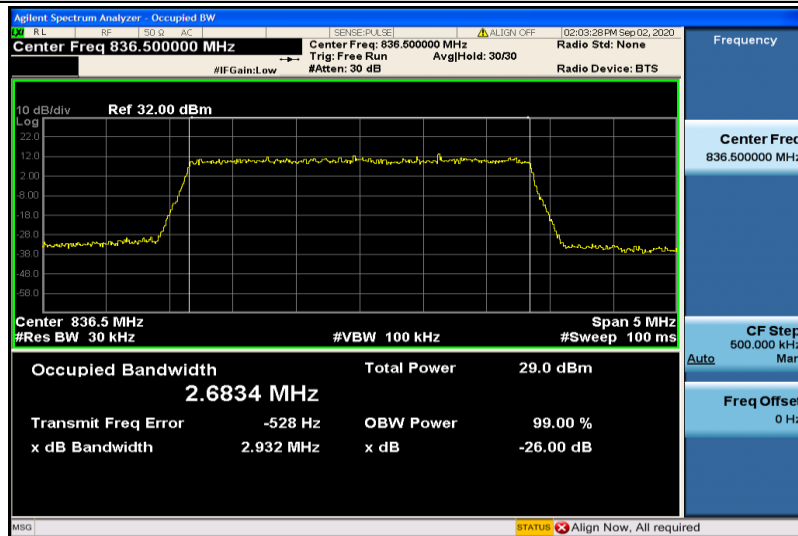

Band5-3MHz-16QAM-20525-15RB#0-2.6834