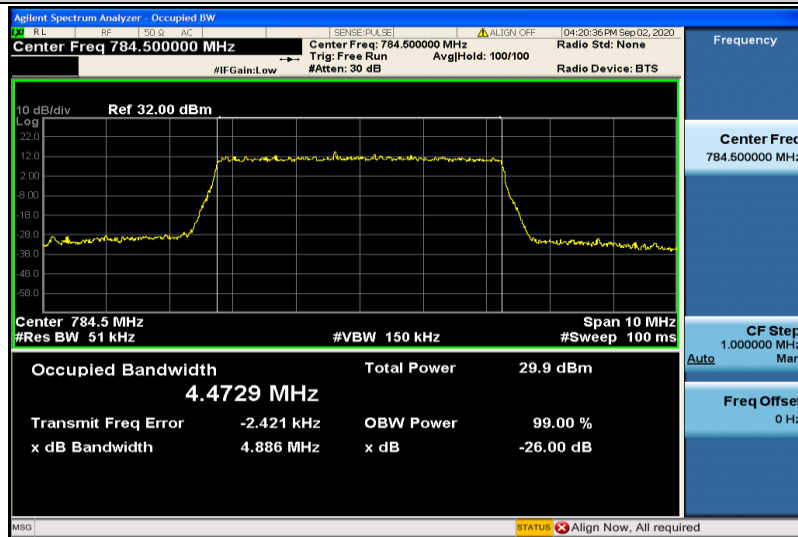

Band13-5MHz-16QAM-23255-25RB#0-4.4729