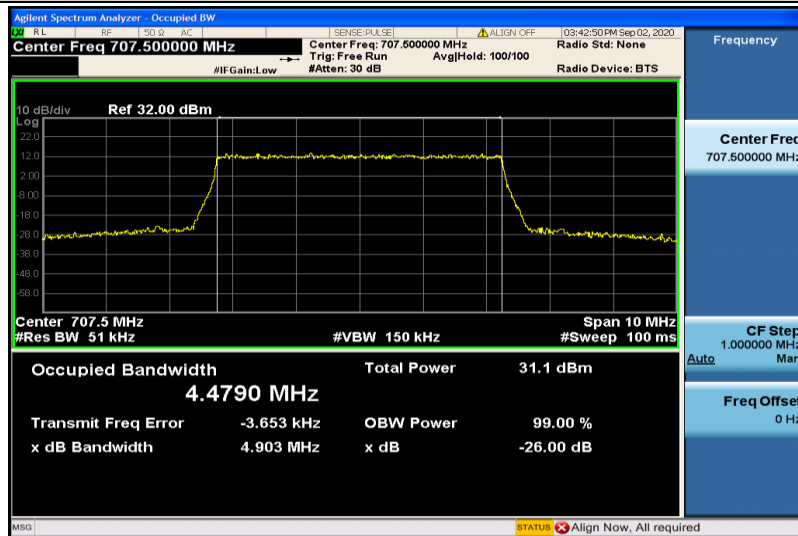

Band12-3MHz-16QAM-23025-15RB#0-2.6825

Band12-3MHz-16QAM-23095-15RB#0-2.6831

Band12-3MHz-16QAM-23165-15RB#0-2.6810

Band12-5MHz-QPSK-23035-25RB#0-4.4688

Band12-5MHz-QPSK-23095-25RB#0-4.4790

Band12-5MHz-QPSK-23155-25RB#0-4.4864