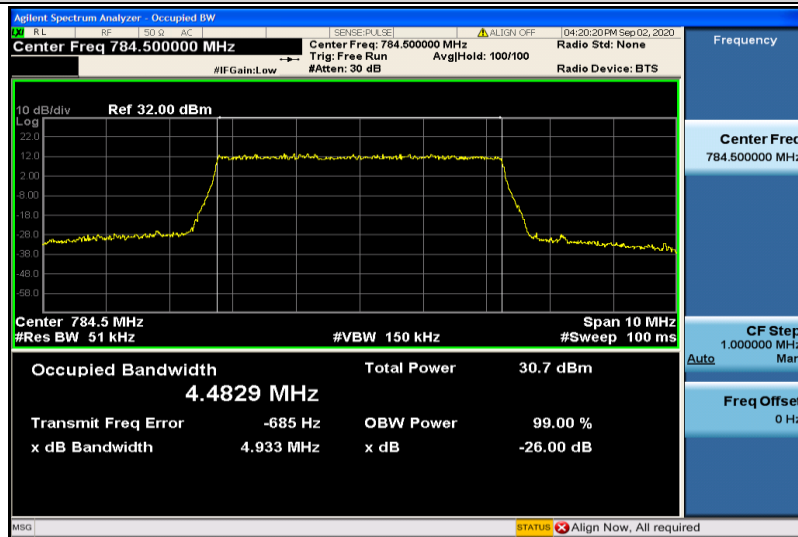

Band12-10MHz-16QAM-23060-50RB#0-8.9234

Band12-10MHz-16QAM-23095-50RB#0-8.9379

Band12-10MHz-16QAM-23130-50RB#0-8.9350

Band13-5MHz-QPSK-23205-25RB#0-4.4656

Band13-5MHz-QPSK-23230-25RB#0-4.4798

Band13-5MHz-QPSK-23255-25RB#0-4.4829