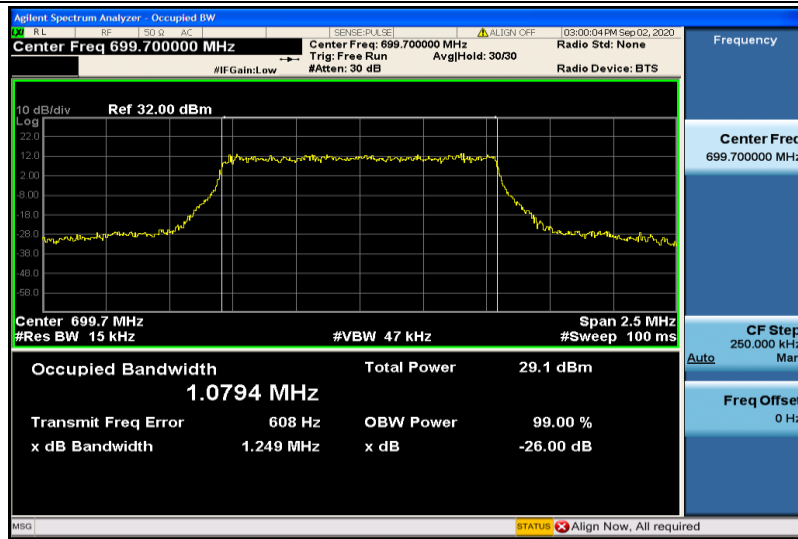

Band5-10MHz-16QAM-20450-50RB#0-8.9315

Band5-10MHz-16QAM-20525-50RB#0-8.9312

Band5-10MHz-16QAM-20600-50RB#0-8.9377

Band12-1.4MHz-QPSK-23017-6RB#0-1.0803

Band12-1.4MHz-QPSK-23095-6RB#0-1.0786

Band12-1.4MHz-QPSK-23173-6RB#0-1.0824