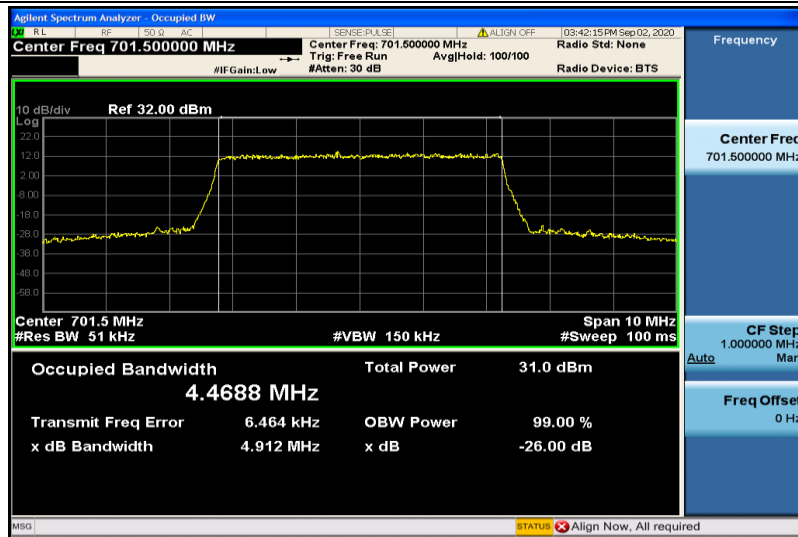

Band12-5MHz-QPSK-23035-25RB#0-4.4688