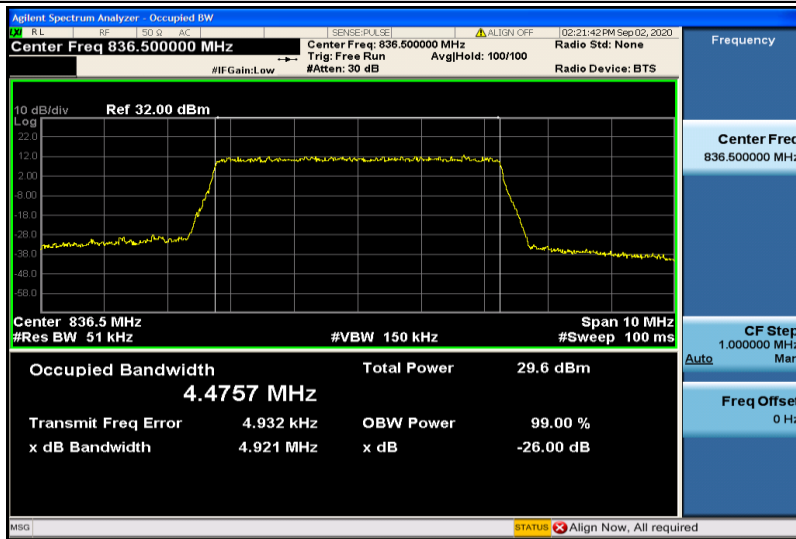

Band5-5MHz-16QAM-20525-25RB#0-4.4757