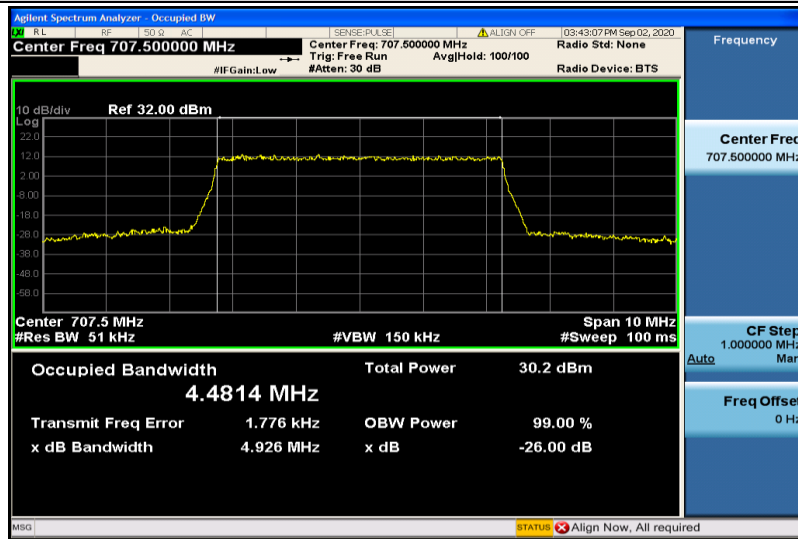

Band12-5MHz-16QAM-23095-25RB#0-4.4814