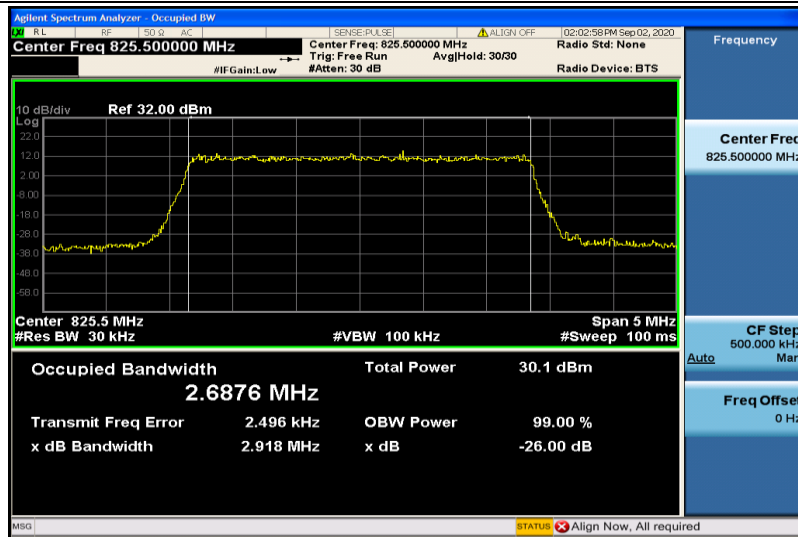

Band5-1.4MHz-16QAM-20407-6RB#0-1.0826

Band5-1.4MHz-16QAM-20525-6RB#0-1.0783

Band5-1.4MHz-16QAM-20643-6RB#0-1.0817

Band5-3MHz-QPSK-20415-15RB#0-2.6876

Band5-3MHz-QPSK-20525-15RB#0-2.6855

Band5-3MHz-QPSK-20635-15RB#0-2.6850