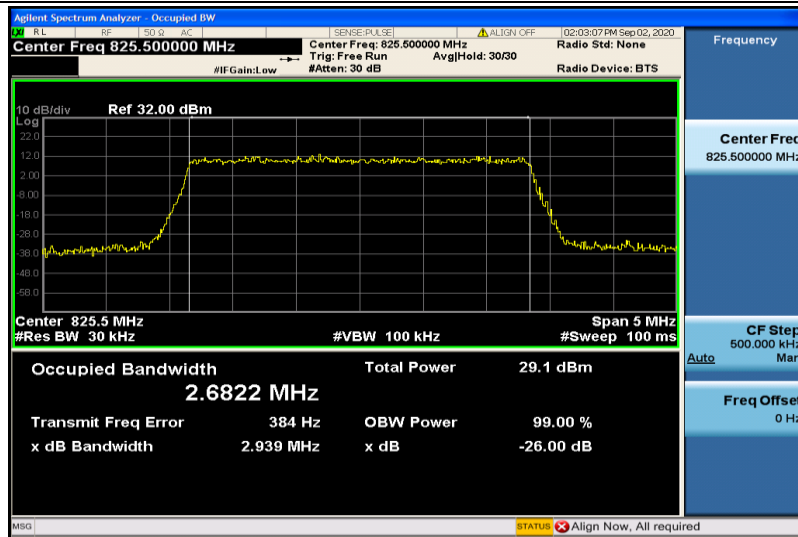

Band5-1.4MHz-16QAM-20407-6RB#0-1.0826

Band5-1.4MHz-16QAM-20525-6RB#0-1.0783

Band5-1.4MHz-16QAM-20643-6RB#0-1.0817

Band5-3MHz-QPSK-20415-15RB#0-2.6876

Band5-3MHz-QPSK-20525-15RB#0-2.6855

Band5-3MHz-QPSK-20635-15RB#0-2.6850