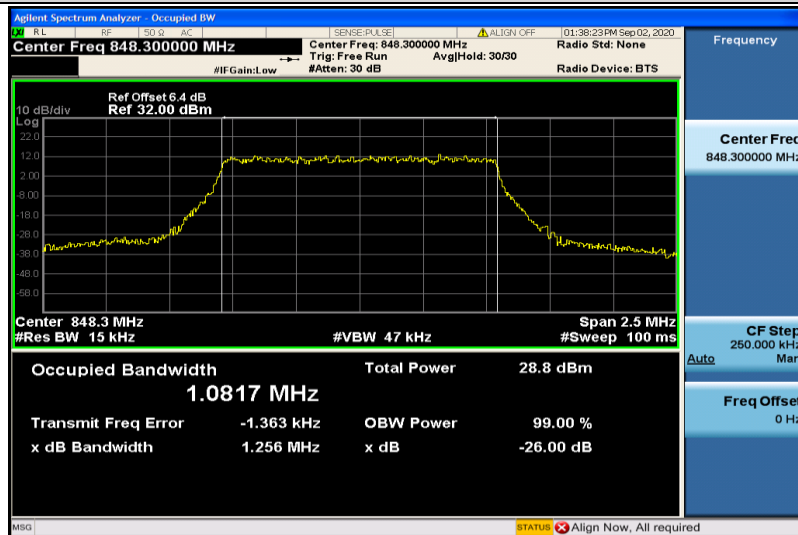

Band5-1.4MHz-16QAM-20643-6RB#0-1.0817