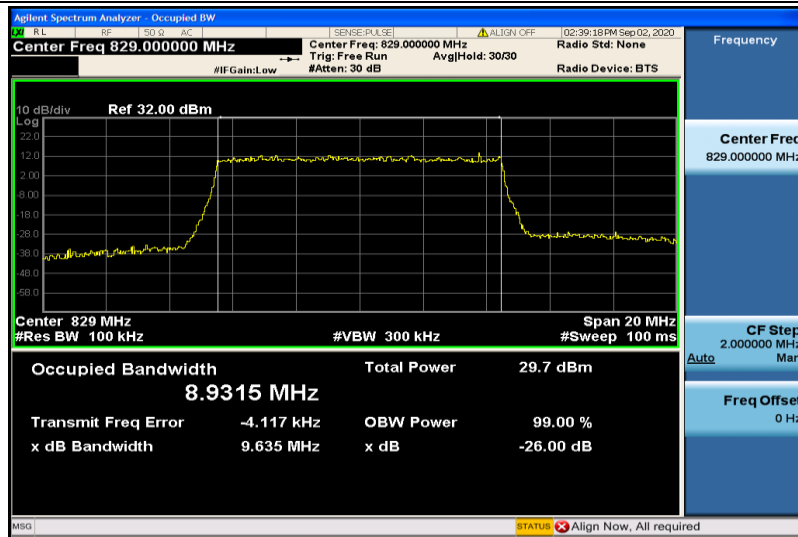

Band5-5MHz-16QAM-20425-25RB#0-4.4729

Band5-5MHz-16QAM-20525-25RB#0-4.4757

Band5-5MHz-16QAM-20625-25RB#0-4.4726

Band5-10MHz-QPSK-20450-50RB#0-8.9514

Band5-10MHz-QPSK-20525-50RB#0-8.9267

Band5-10MHz-QPSK-20600-50RB#0-8.9604