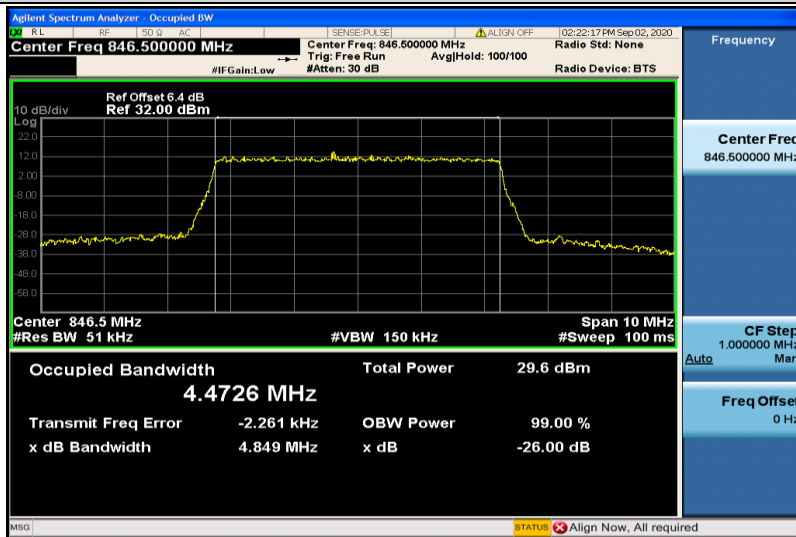

Band5-5MHz-16QAM-20625-25RB#0-4.4726