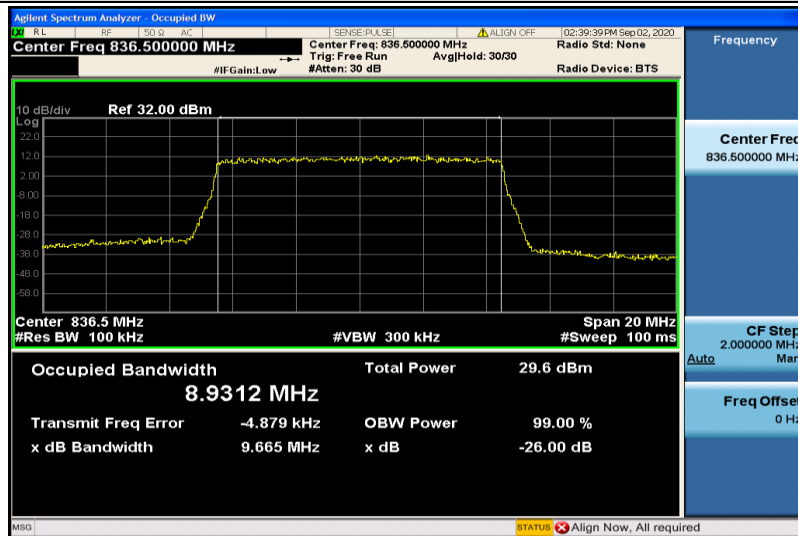

Band5-10MHz-16QAM-20525-50RB#0-8.9312