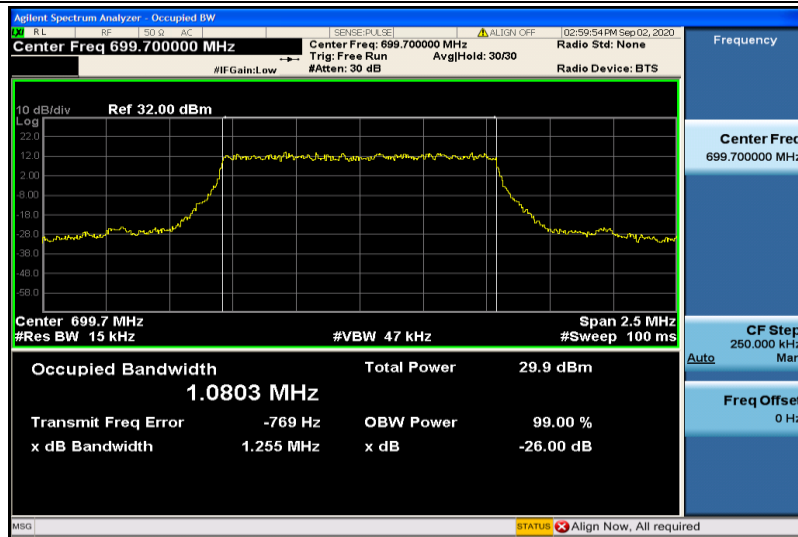

Band12-1.4MHz-QPSK-23017-6RB#0-1.0803