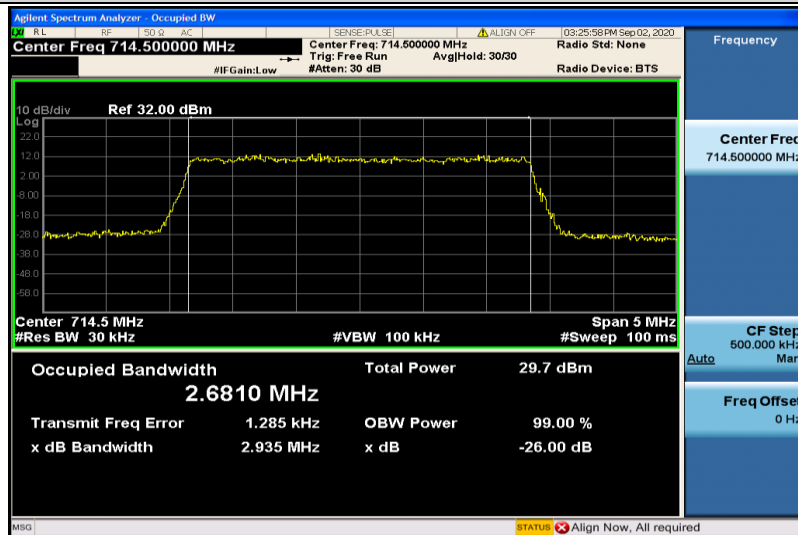

Band12-3MHz-16QAM-23165-15RB#0-2.6810