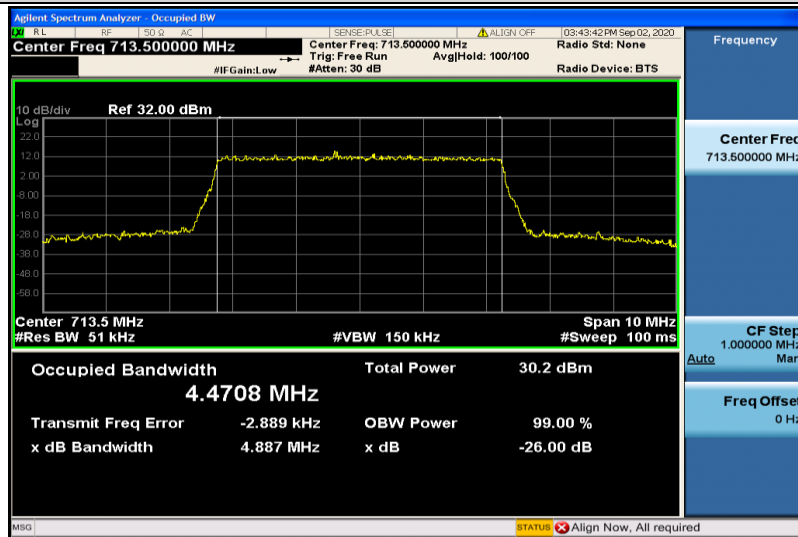

Band12-5MHz-16QAM-23155-25RB#0-4.4708