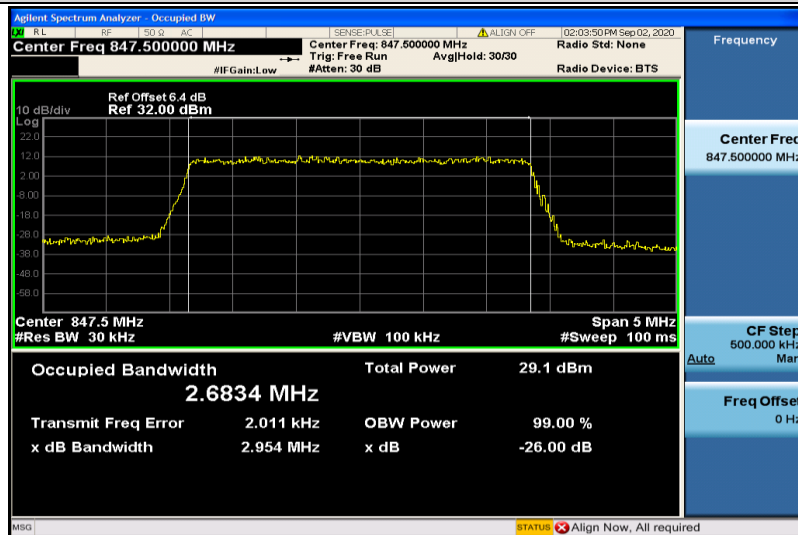

Band5-3MHz-16QAM-20635-15RB#0-2.6834