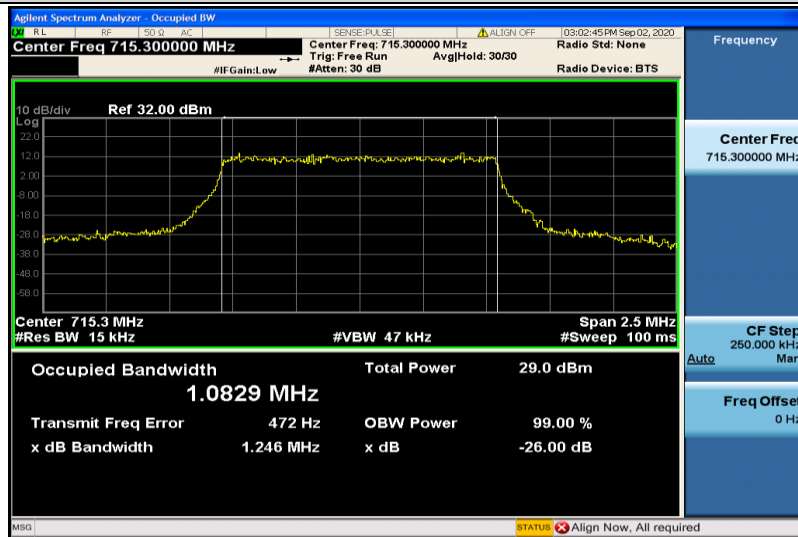

Band12-1.4MHz-16QAM-23173-6RB#0-1.0829