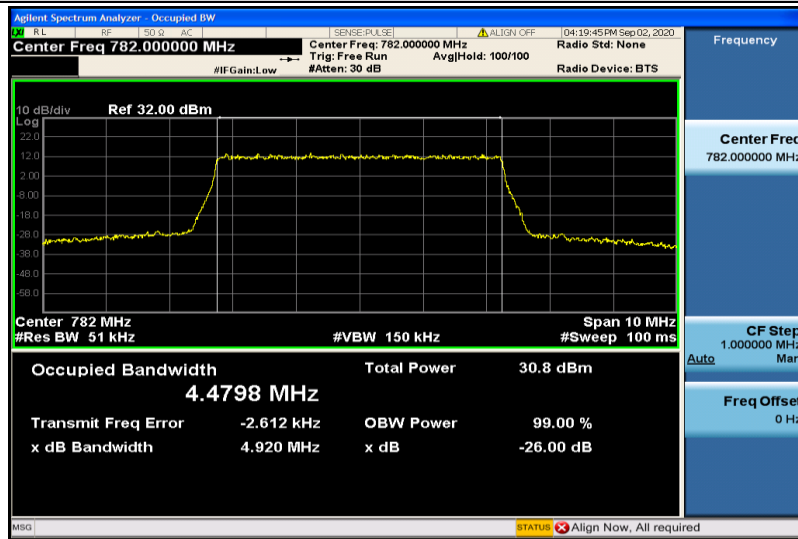

Band12-10MHz-16QAM-23060-50RB#0-8.9234

Band12-10MHz-16QAM-23095-50RB#0-8.9379

Band12-10MHz-16QAM-23130-50RB#0-8.9350

Band13-5MHz-QPSK-23205-25RB#0-4.4656

Band13-5MHz-QPSK-23230-25RB#0-4.4798

Band13-5MHz-QPSK-23255-25RB#0-4.4829