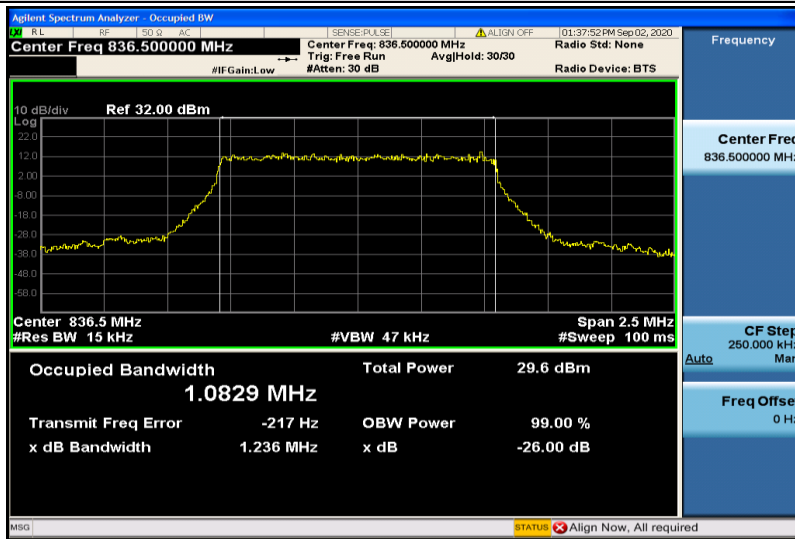

Band4-20MHz-16QAM-20050-100RB#0-17.803

Band4-20MHz-16QAM-20175-100RB#0-17.867

Band4-20MHz-16QAM-20300-100RB#0-17.861

Band5-1.4MHz-QPSK-20407-6RB#0-1.0778

Band5-1.4MHz-QPSK-20525-6RB#0-1.0829

Band5-1.4MHz-QPSK-20643-6RB#0-1.0770