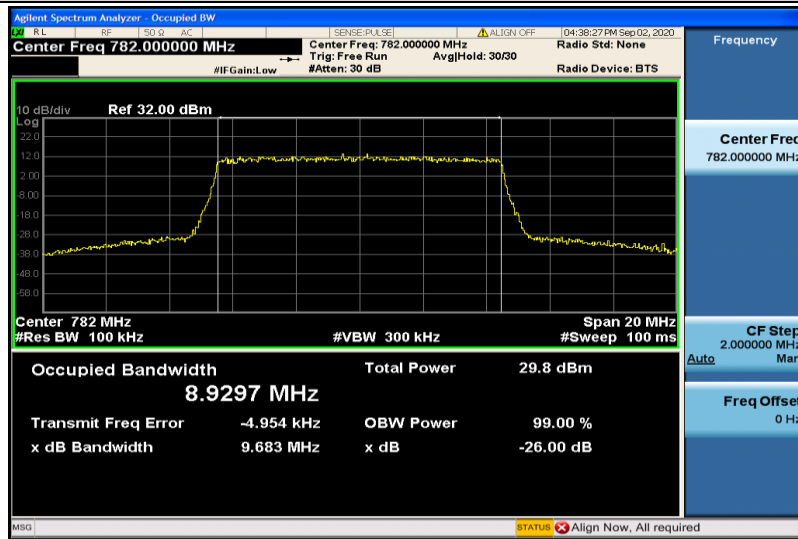

Band13-5MHz-16QAM-23205-25RB#0-4.4775

Band13-5MHz-16QAM-23230-25RB#0-4.4790

Band13-5MHz-16QAM-23255-25RB#0-4.4729

Band13-10MHz-QPSK-23230-50RB#0-8.9306

Band13-10MHz-16QAM-23230-50RB#0-8.9297