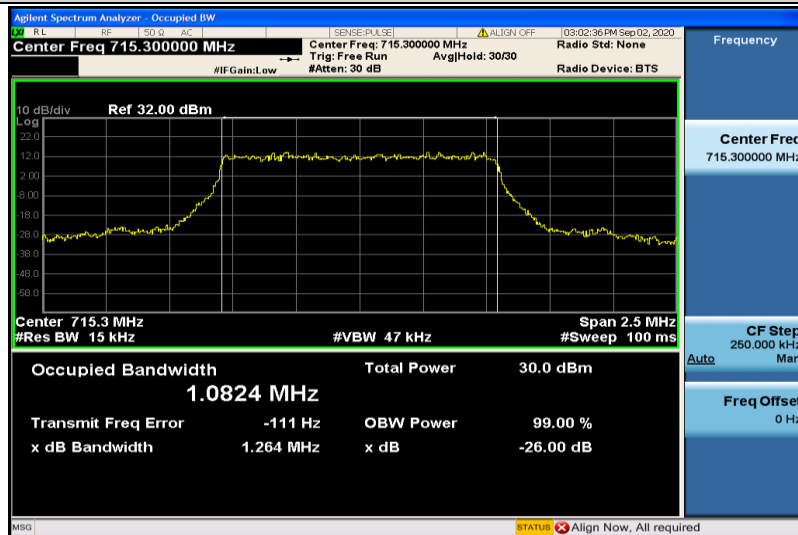

Band5-10MHz-16QAM-20450-50RB#0-8.9315

Band5-10MHz-16QAM-20525-50RB#0-8.9312

Band5-10MHz-16QAM-20600-50RB#0-8.9377

Band12-1.4MHz-QPSK-23017-6RB#0-1.0803

Band12-1.4MHz-QPSK-23095-6RB#0-1.0786

Band12-1.4MHz-QPSK-23173-6RB#0-1.0824