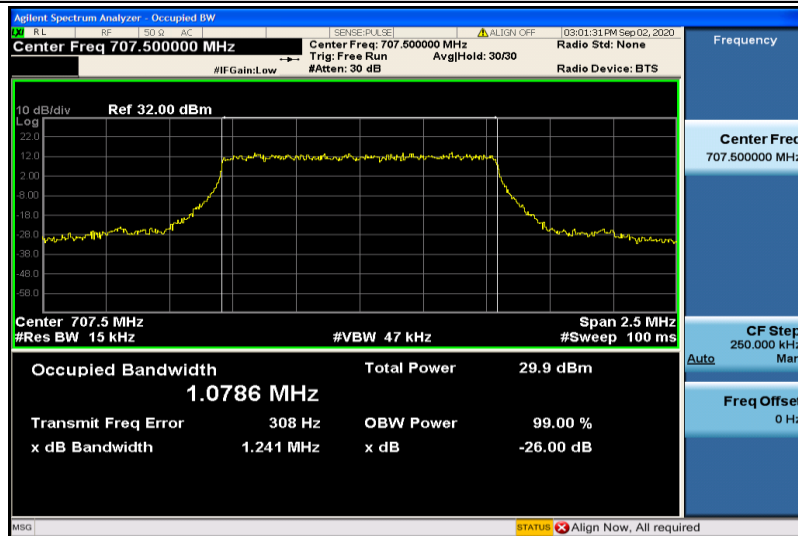

Band5-10MHz-16QAM-20450-50RB#0-8.9315

Band5-10MHz-16QAM-20525-50RB#0-8.9312

Band5-10MHz-16QAM-20600-50RB#0-8.9377

Band12-1.4MHz-QPSK-23017-6RB#0-1.0803

Band12-1.4MHz-QPSK-23095-6RB#0-1.0786

Band12-1.4MHz-QPSK-23173-6RB#0-1.0824