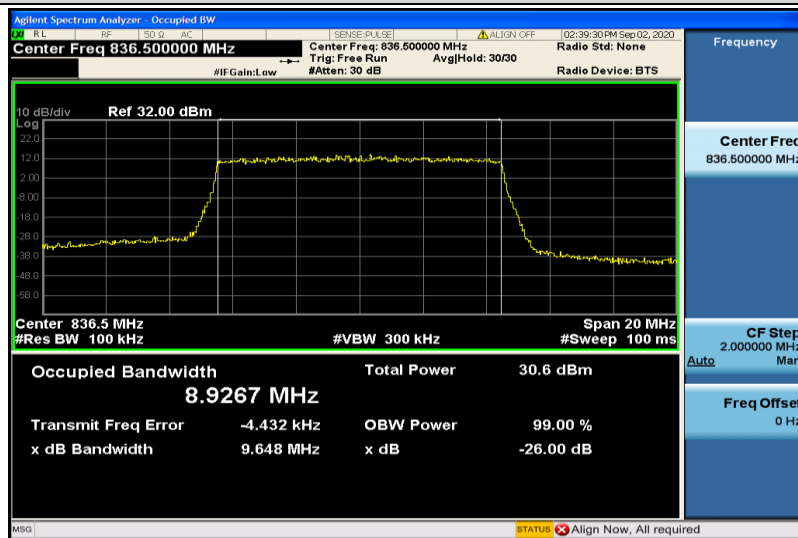

Band5-5MHz-16QAM-20425-25RB#0-4.4729

Band5-5MHz-16QAM-20525-25RB#0-4.4757

Band5-5MHz-16QAM-20625-25RB#0-4.4726

Band5-10MHz-QPSK-20450-50RB#0-8.9514

Band5-10MHz-QPSK-20525-50RB#0-8.9267

Band5-10MHz-QPSK-20600-50RB#0-8.9604