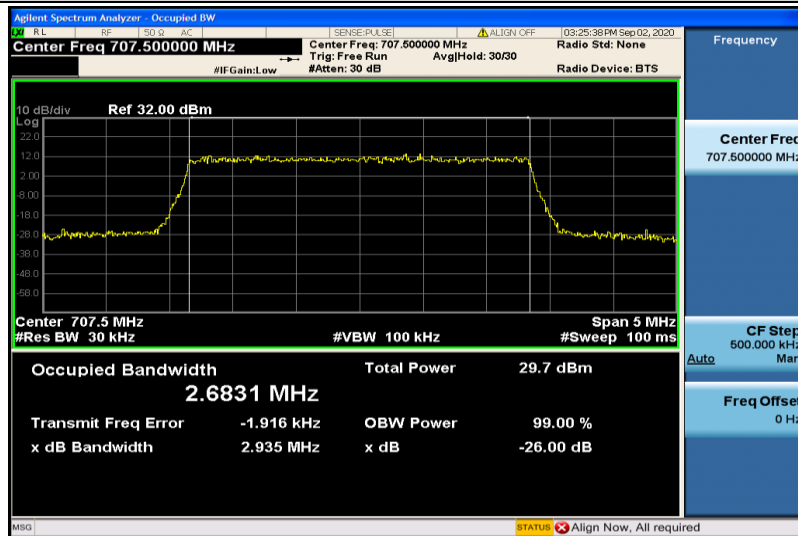

Band12-3MHz-16QAM-23095-15RB#0-2.6831