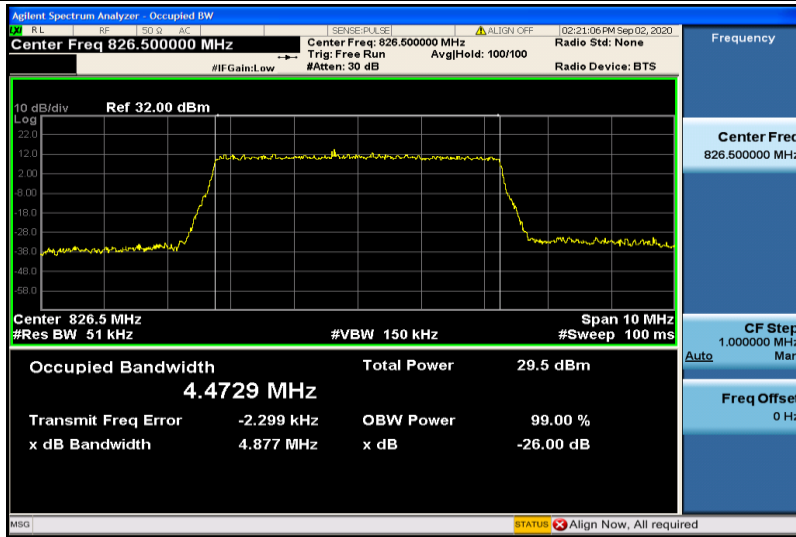

Band5-3MHz-16QAM-20415-15RB#0-2.6822

Band5-3MHz-16QAM-20525-15RB#0-2.6834

Band5-3MHz-16QAM-20635-15RB#0-2.6834

Band5-5MHz-QPSK-20425-25RB#0-4.4817

Band5-5MHz-QPSK-20525-25RB#0-4.4674

Band5-5MHz-QPSK-20625-25RB#0-4.4821