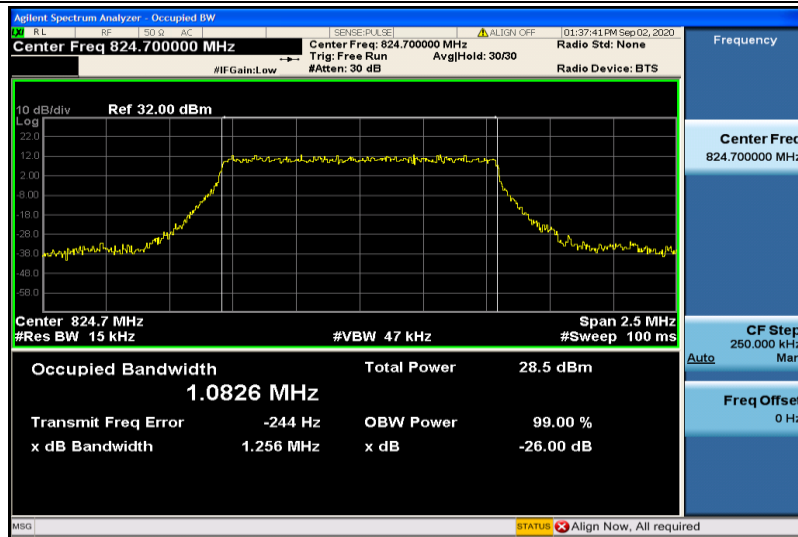

Band4-20MHz-16QAM-20050-100RB#0-17.803

Band4-20MHz-16QAM-20175-100RB#0-17.867

Band4-20MHz-16QAM-20300-100RB#0-17.861

Band5-1.4MHz-QPSK-20407-6RB#0-1.0778

Band5-1.4MHz-QPSK-20525-6RB#0-1.0829

Band5-1.4MHz-QPSK-20643-6RB#0-1.0770