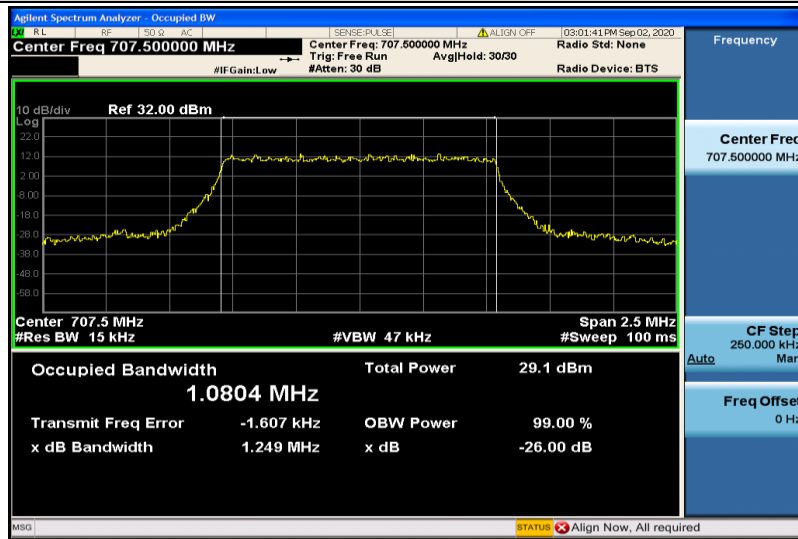

Band12-1.4MHz-16QAM-23095-6RB#0-1.0804