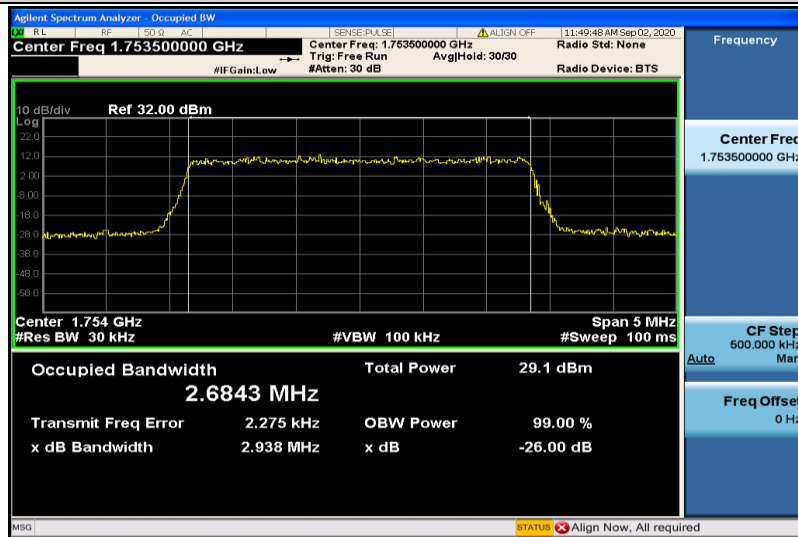

Band4-3MHz-16QAM-20385-15RB#0-2.6843