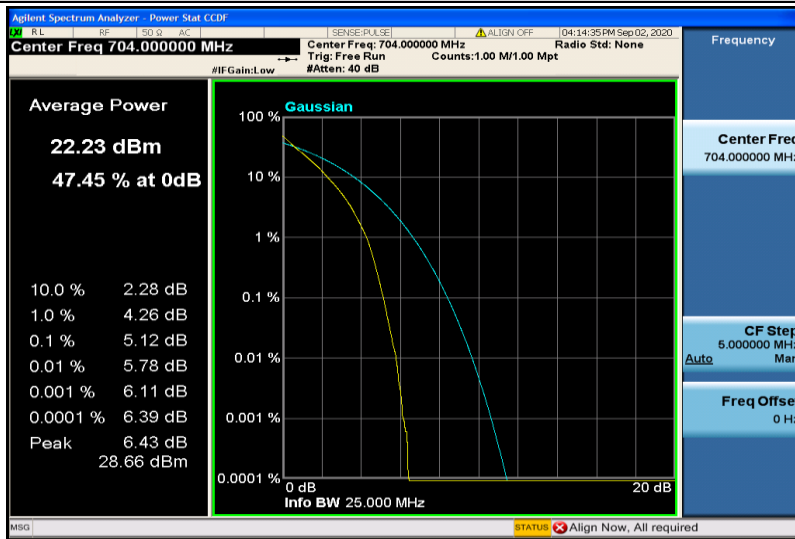

Band12-5MHz-16QAM-23095-25RB#0

Band12-5MHz-16QAM-23155-1RB#0

Band12-5MHz-16QAM-23155-25RB#0

Band12-10MHz-QPSK-23060-1RB#0

Band12-10MHz-QPSK-23060-50RB#0

Band12-10MHz-QPSK-23095-1RB#0

Band12-10MHz-QPSK-23095-50RB#0