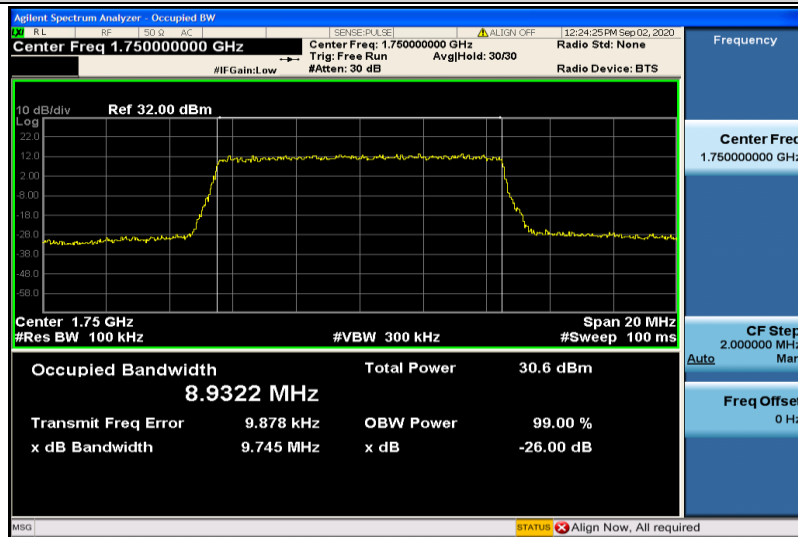

Band4-5MHz-16QAM-19975-25RB#0-4.4778

Band4-5MHz-16QAM-20175-25RB#0-4.4840

Band4-5MHz-16QAM-20375-25RB#0-4.4730

Band4-10MHz-QPSK-20000-50RB#0-8.9370

Band4-10MHz-QPSK-20175-50RB#0-8.9202

Band4-10MHz-QPSK-20350-50RB#0-8.9322