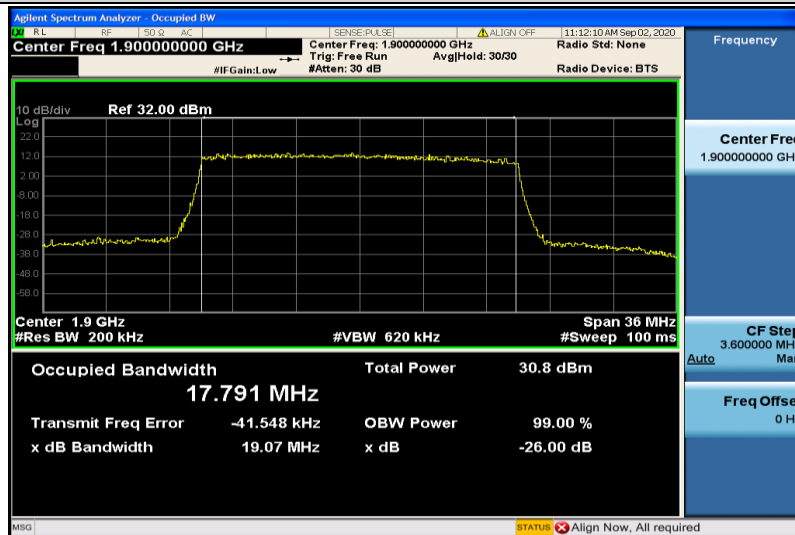

Band2-15MHz-16QAM-18675-75RB#0-13.400

Band2-15MHz-16QAM-18900-75RB#0-13.381

Band2-15MHz-16QAM-19125-75RB#0-13.391

Band2-20MHz-QPSK-18700-100RB#0-17.866

Band2-20MHz-QPSK-18900-100RB#0-17.822

Band2-20MHz-QPSK-19100-100RB#0-17.791