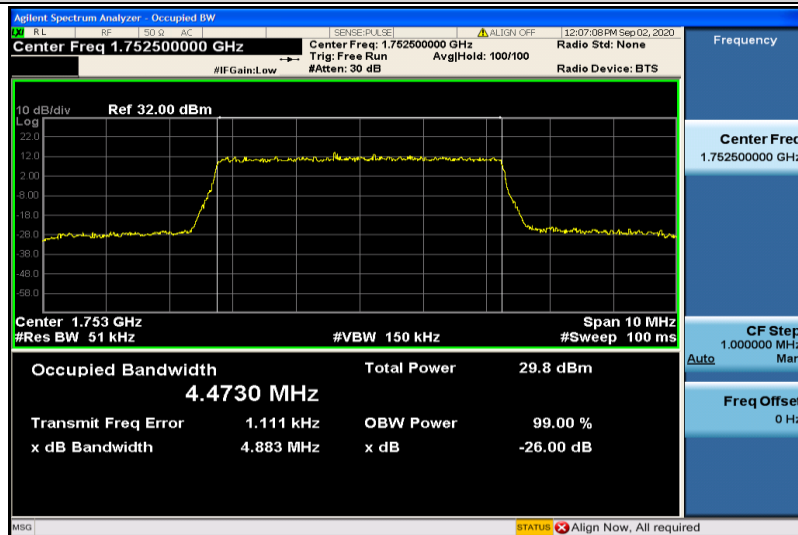

Band4-5MHz-16QAM-20375-25RB#0-4.4730