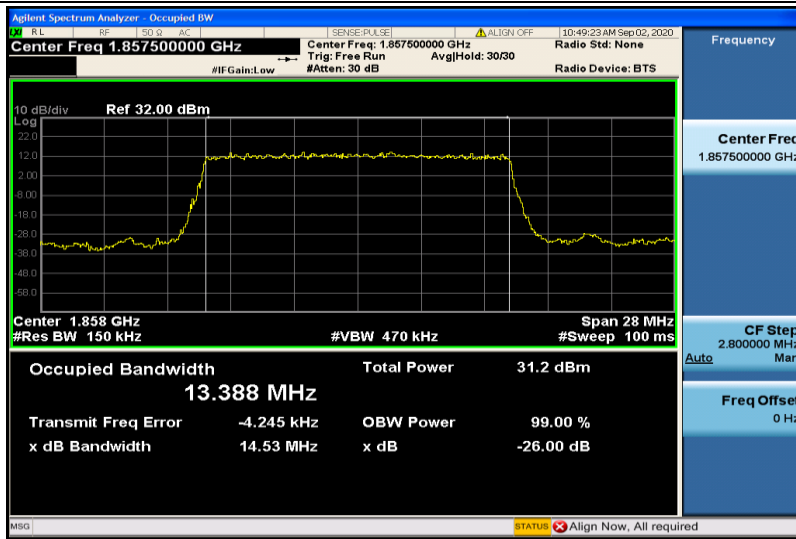

Band2-15MHz-QPSK-18675-75RB#0-13.388