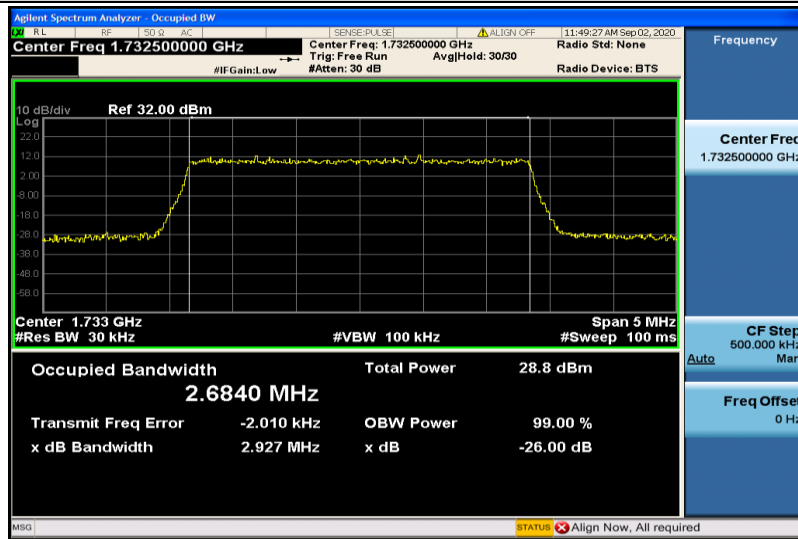

Band4-3MHz-16QAM-20175-15RB#0-2.6840