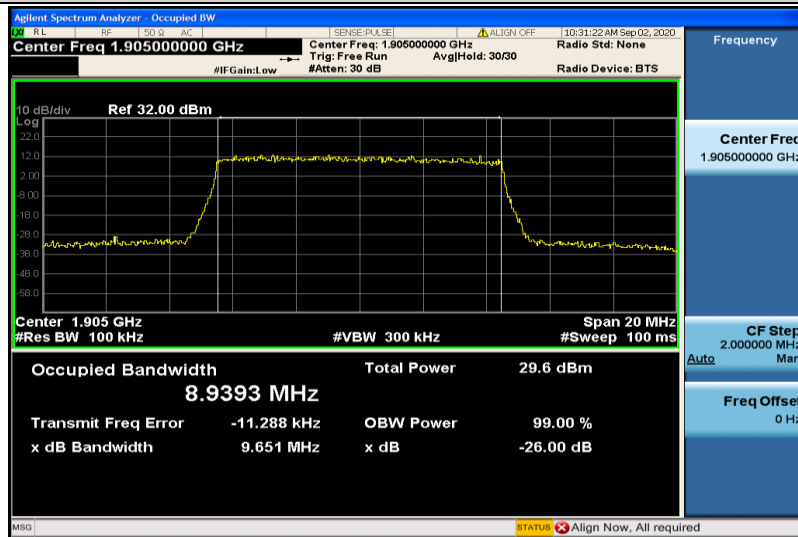

Band2-10MHz-16QAM-19150-50RB#0-8.9393