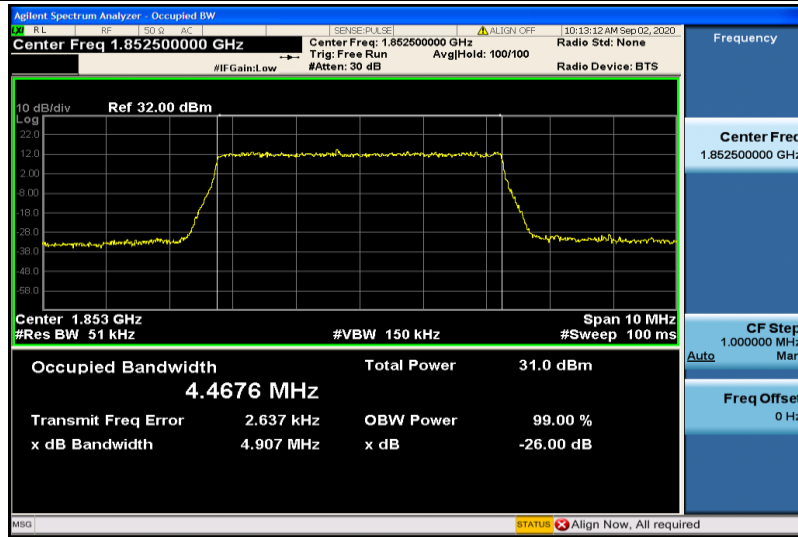

Band2-5MHz-QPSK-18625-25RB#0-4.4676