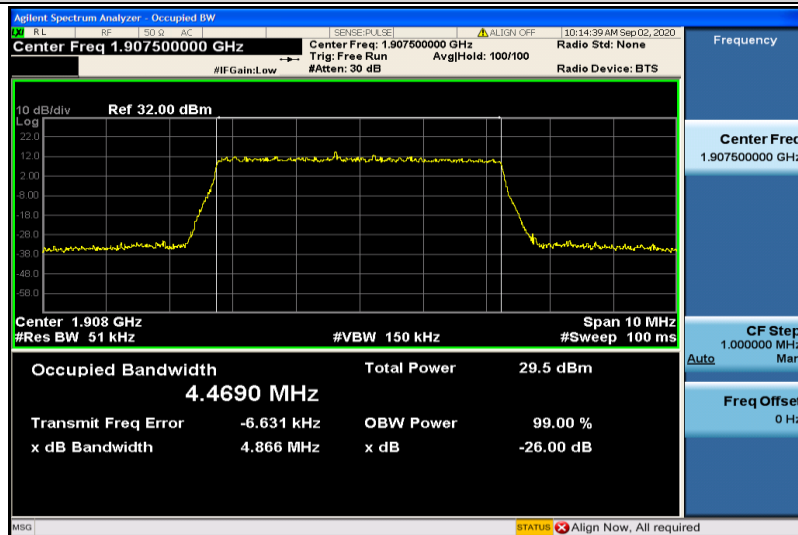

Band2-5MHz-16QAM-19175-25RB#0-4.4690