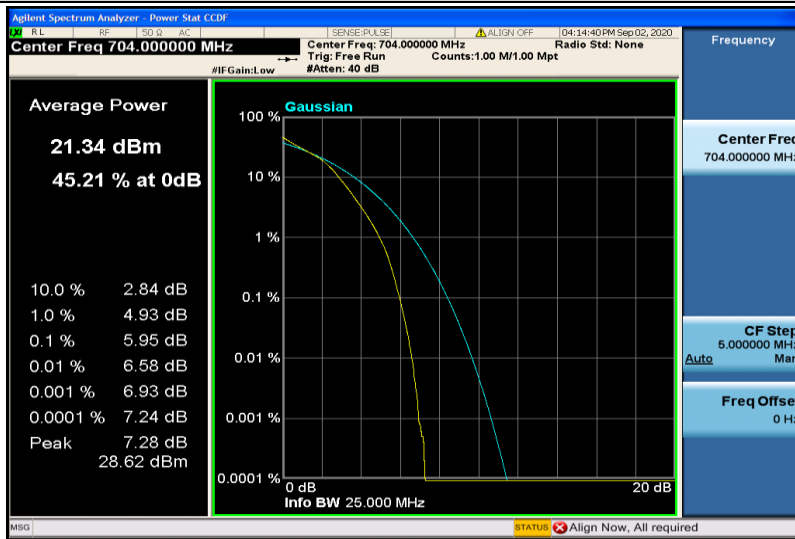

Band12-10MHz-16QAM-23060-1RB#0