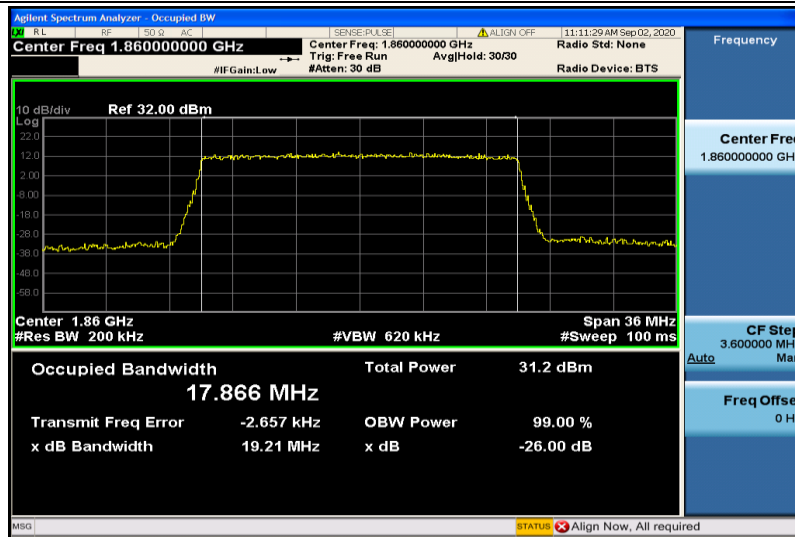

Band2-20MHz-QPSK-18700-100RB#0-17.866