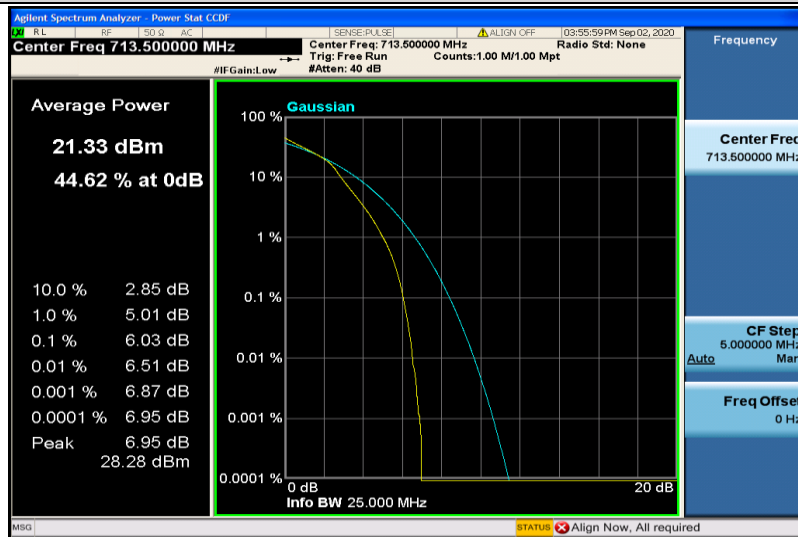

Band12-5MHz-16QAM-23095-25RB#0

Band12-5MHz-16QAM-23155-1RB#0

Band12-5MHz-16QAM-23155-25RB#0

Band12-10MHz-QPSK-23060-1RB#0

Band12-10MHz-QPSK-23060-50RB#0

Band12-10MHz-QPSK-23095-1RB#0

Band12-10MHz-QPSK-23095-50RB#0