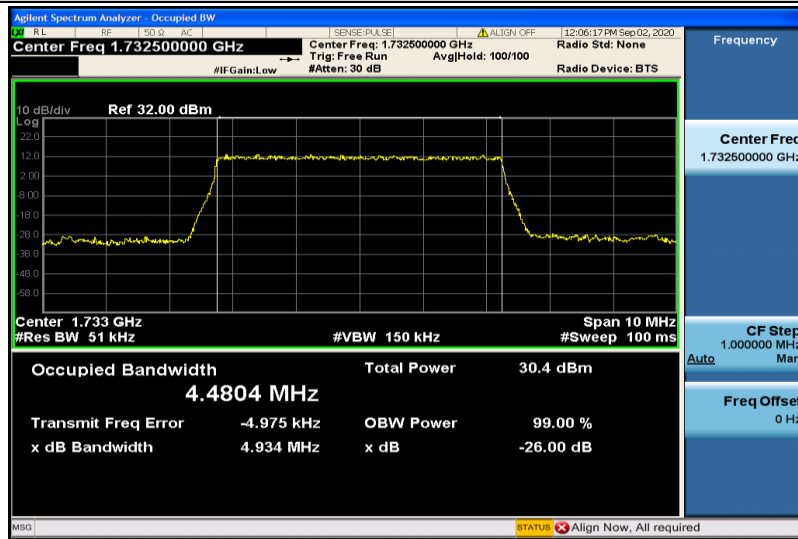

Band4-3MHz-16QAM-19965-15RB#0-2.6838

Band4-3MHz-16QAM-20175-15RB#0-2.6840

Band4-3MHz-16QAM-20385-15RB#0-2.6843

Band4-5MHz-QPSK-19975-25RB#0-4.4724

Band4-5MHz-QPSK-17325-25RB#0-4.4804

Band4-5MHz-QPSK-20175-25RB#0-4.4860