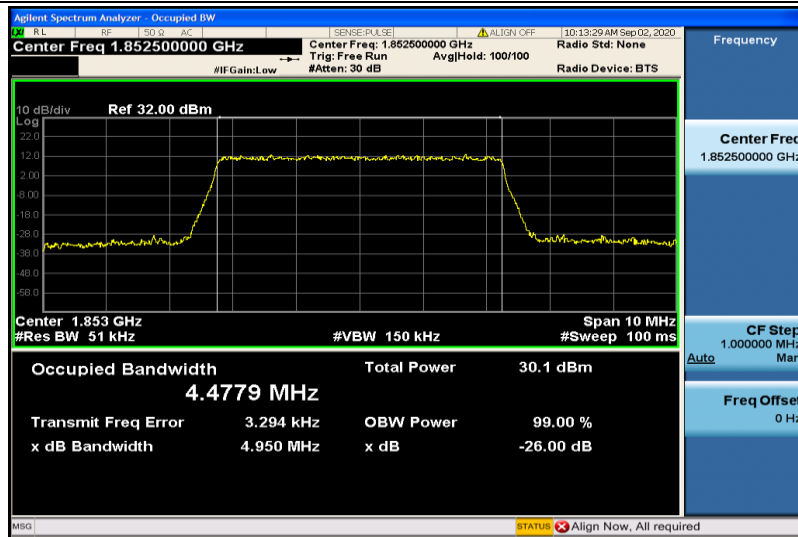

Band2-3MHz-16QAM-18615-15RB#0-2.6839

Band2-3MHz-16QAM-18900-15RB#0-2.6823

Band2-3MHz-16QAM-19185-15RB#0-2.6837

Band2-5MHz-QPSK-18625-25RB#0-4.4676

Band2-5MHz-QPSK-18900-25RB#0-4.4798

Band2-5MHz-QPSK-19175-25RB#0-4.4796