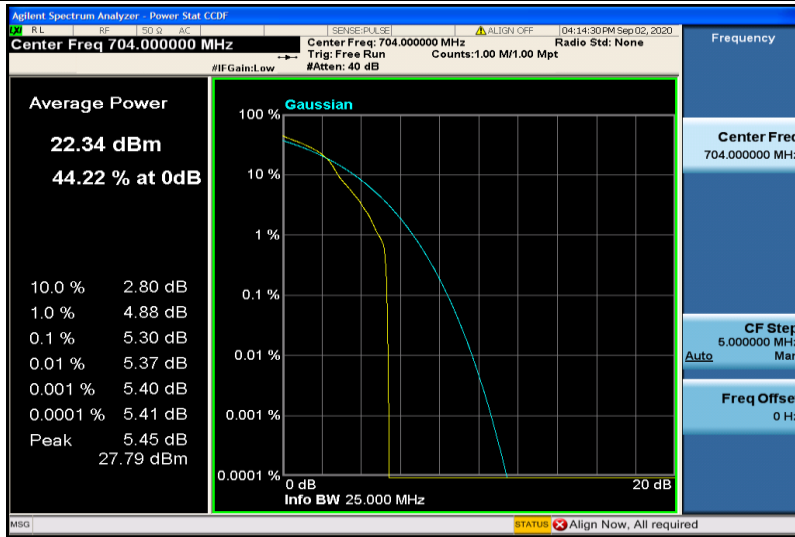

Band12-10MHz-QPSK-23130-50RB#0