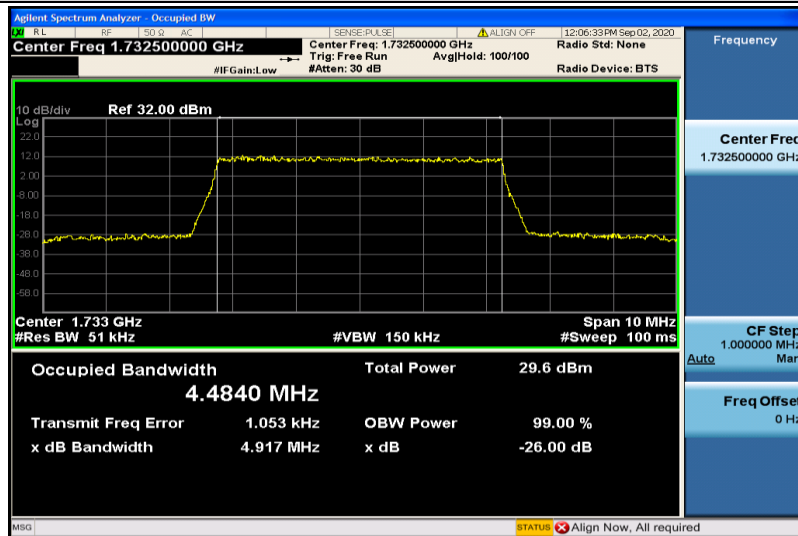

Band4-5MHz-16QAM-20175-25RB#0-4.4840