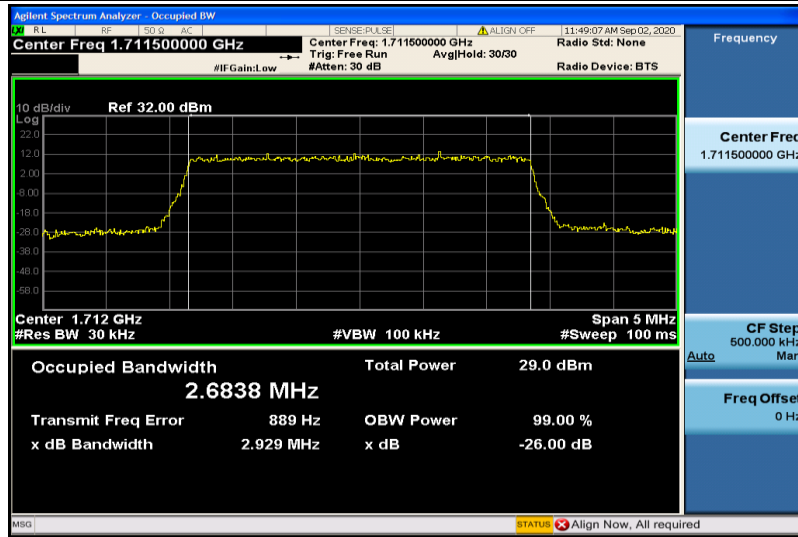

Band4-1.4MHz-16QAM-19957-6RB#0-1.0810

Band4-1.4MHz-16QAM-20175-6RB#0-1.0793

Band4-1.4MHz-16QAM-20393-6RB#0-1.0834

Band4-3MHz-QPSK-19965-15RB#0-2.6874

Band4-3MHz-QPSK-17325-15RB#0-2.6830

Band4-3MHz-QPSK-20175-15RB#0-2.6854