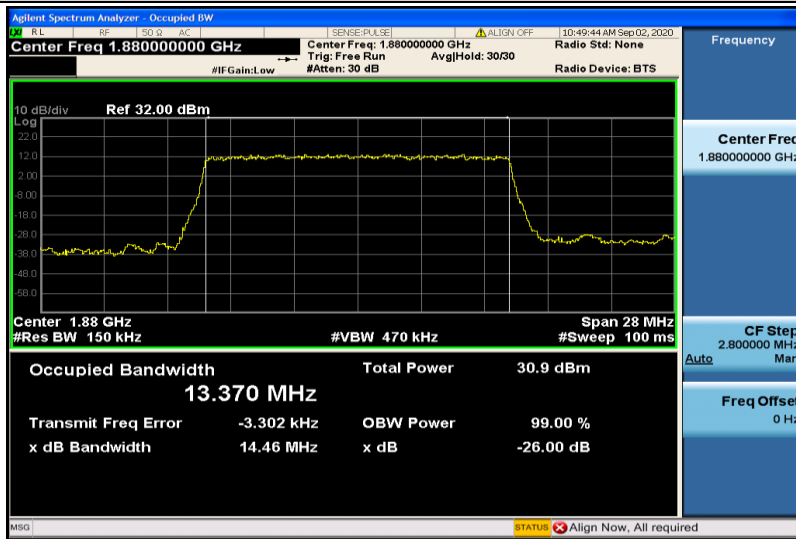

Band2-10MHz-16QAM-18650-50RB#0-8.9271

Band2-10MHz-16QAM-18900-50RB#0-8.9349

Band2-10MHz-16QAM-19150-50RB#0-8.9393

Band2-15MHz-QPSK-18675-75RB#0-13.388

Band2-15MHz-QPSK-18900-75RB#0-13.370

Band2-15MHz-QPSK-19125-75RB#0-13.380