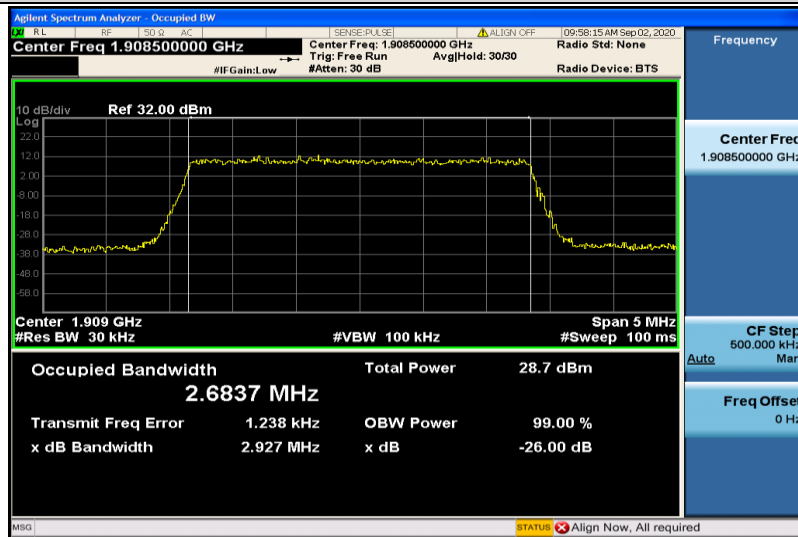

Band2-3MHz-16QAM-19185-15RB#0-2.6837