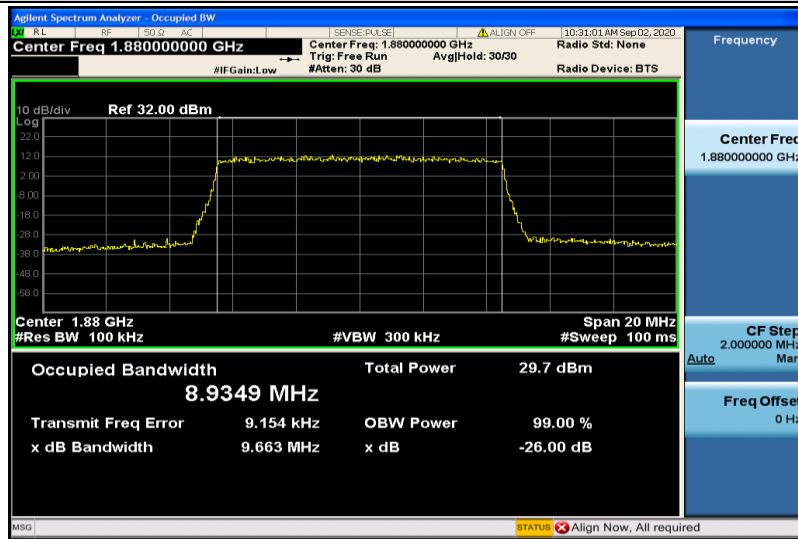

Band2-10MHz-16QAM-18900-50RB#0-8.9349