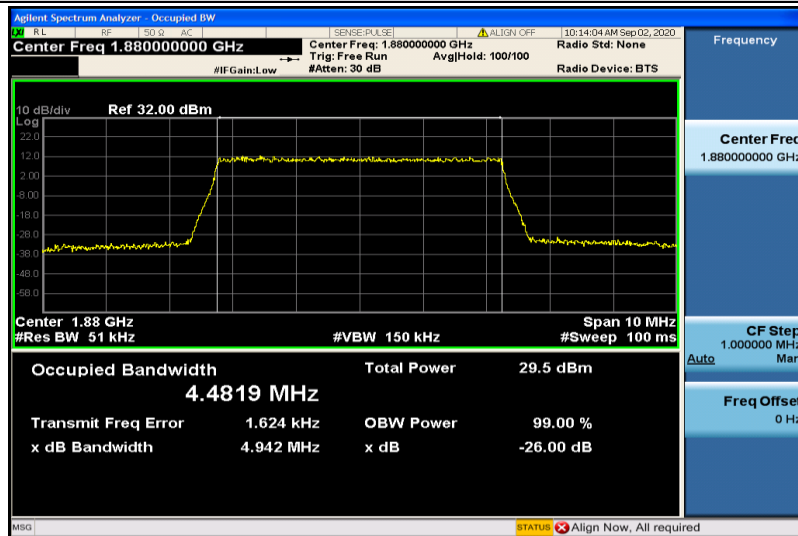

Band2-5MHz-16QAM-18900-25RB#0-4.4819