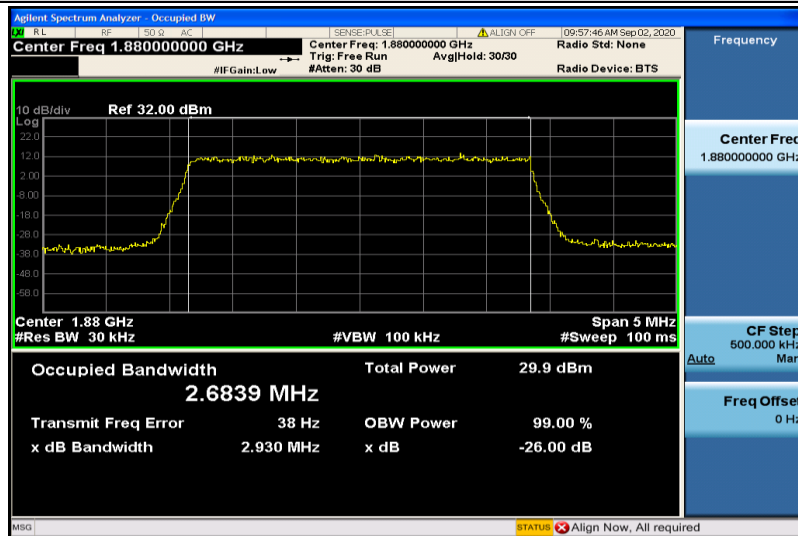

Band2-1.4MHz-16QAM-18607-6RB#0-1.0829

Band2-1.4MHz-16QAM-18900-6RB#0-1.0781

Band2-1.4MHz-16QAM-19193-6RB#0-1.0796

Band2-3MHz-QPSK-18615-15RB#0-2.6900

Band2-3MHz-QPSK-18900-15RB#0-2.6839

Band2-3MHz-QPSK-19185-15RB#0-2.6875