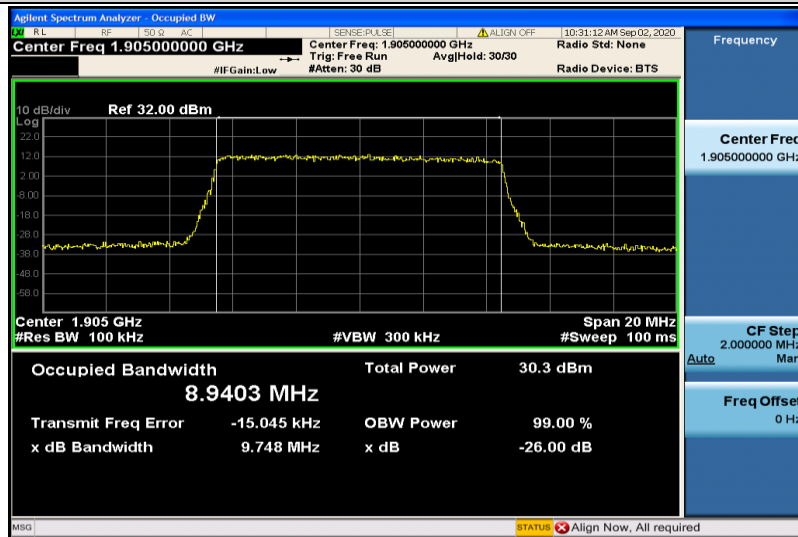

Band2-5MHz-16QAM-18625-25RB#0-4.4779

Band2-5MHz-16QAM-18900-25RB#0-4.4819

Band2-5MHz-16QAM-19175-25RB#0-4.4690

Band2-10MHz-QPSK-18650-50RB#0-8.9336

Band2-10MHz-QPSK-18900-50RB#0-8.9299

Band2-10MHz-QPSK-19150-50RB#0-8.9403