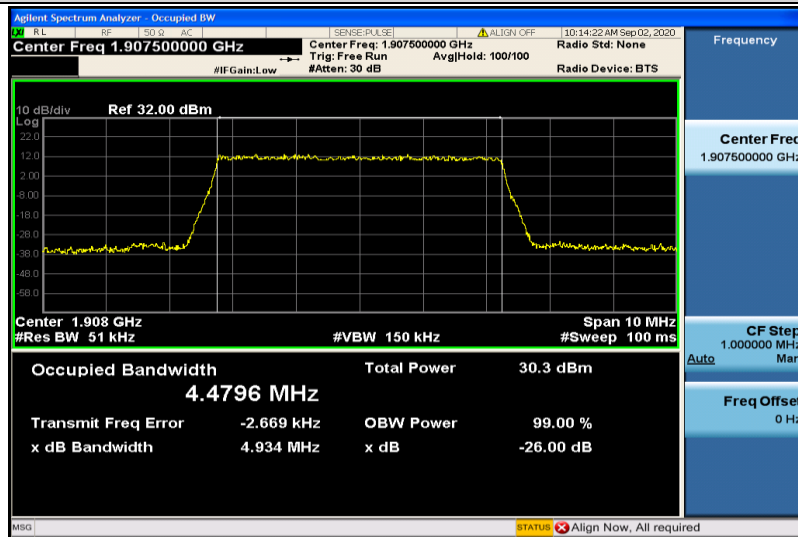

Band2-3MHz-16QAM-18615-15RB#0-2.6839

Band2-3MHz-16QAM-18900-15RB#0-2.6823

Band2-3MHz-16QAM-19185-15RB#0-2.6837

Band2-5MHz-QPSK-18625-25RB#0-4.4676

Band2-5MHz-QPSK-18900-25RB#0-4.4798

Band2-5MHz-QPSK-19175-25RB#0-4.4796