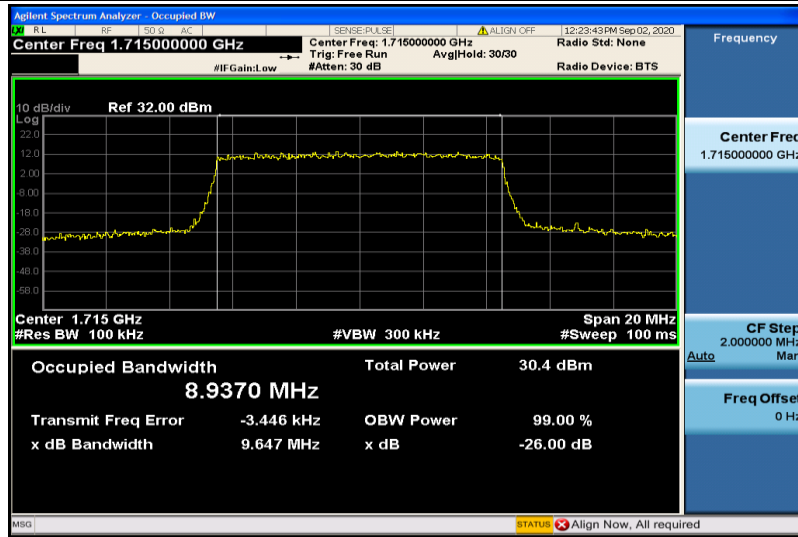

Band4-10MHz-QPSK-20000-50RB#0-8.9370