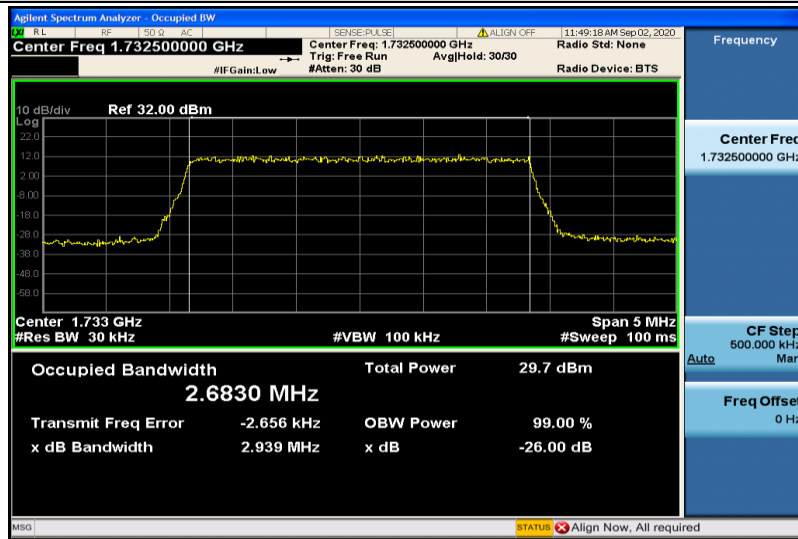

Band4-1.4MHz-16QAM-19957-6RB#0-1.0810

Band4-1.4MHz-16QAM-20175-6RB#0-1.0793

Band4-1.4MHz-16QAM-20393-6RB#0-1.0834

Band4-3MHz-QPSK-19965-15RB#0-2.6874

Band4-3MHz-QPSK-17325-15RB#0-2.6830

Band4-3MHz-QPSK-20175-15RB#0-2.6854