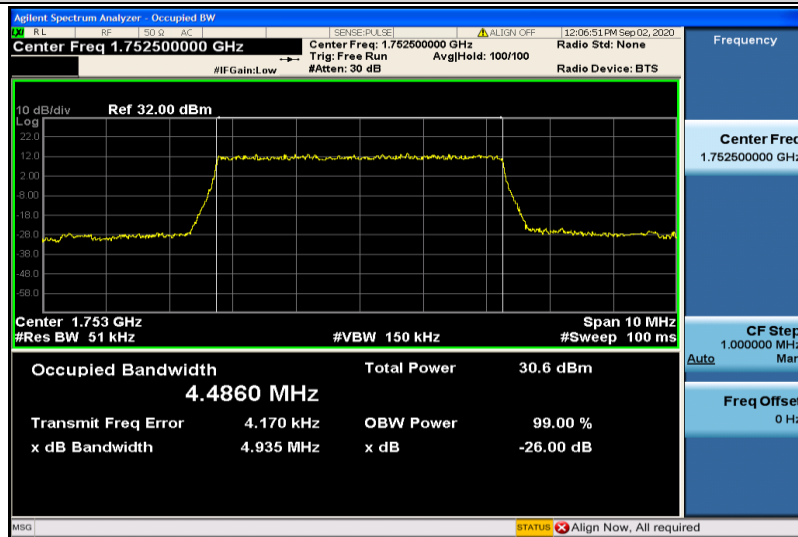

Band4-3MHz-16QAM-19965-15RB#0-2.6838

Band4-3MHz-16QAM-20175-15RB#0-2.6840

Band4-3MHz-16QAM-20385-15RB#0-2.6843

Band4-5MHz-QPSK-19975-25RB#0-4.4724

Band4-5MHz-QPSK-17325-25RB#0-4.4804

Band4-5MHz-QPSK-20175-25RB#0-4.4860