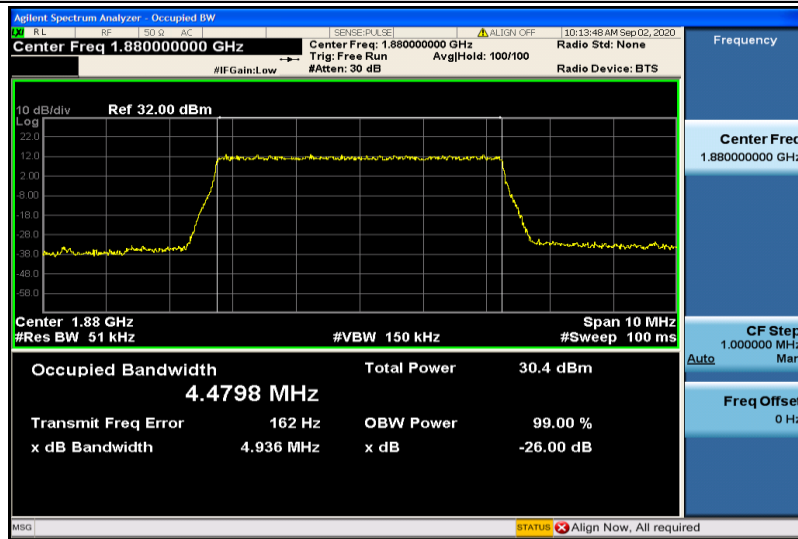

Band2-3MHz-16QAM-18615-15RB#0-2.6839

Band2-3MHz-16QAM-18900-15RB#0-2.6823

Band2-3MHz-16QAM-19185-15RB#0-2.6837

Band2-5MHz-QPSK-18625-25RB#0-4.4676

Band2-5MHz-QPSK-18900-25RB#0-4.4798

Band2-5MHz-QPSK-19175-25RB#0-4.4796