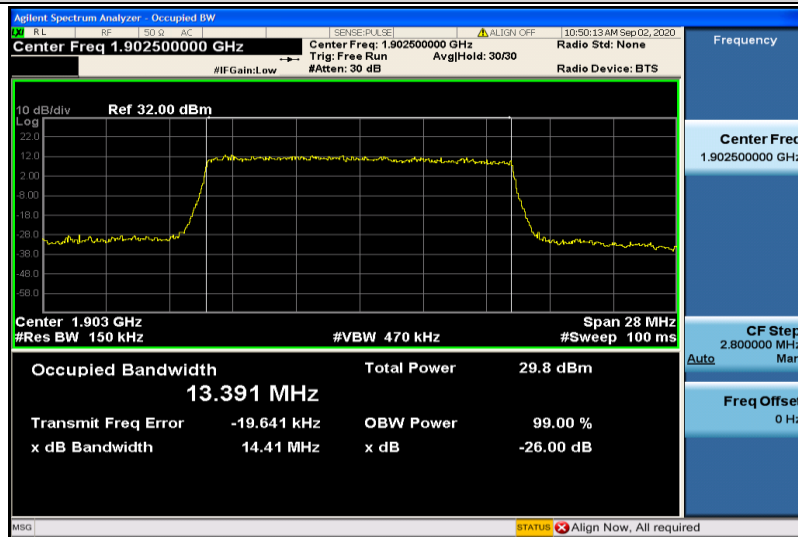

Band2-15MHz-16QAM-19125-75RB#0-13.391