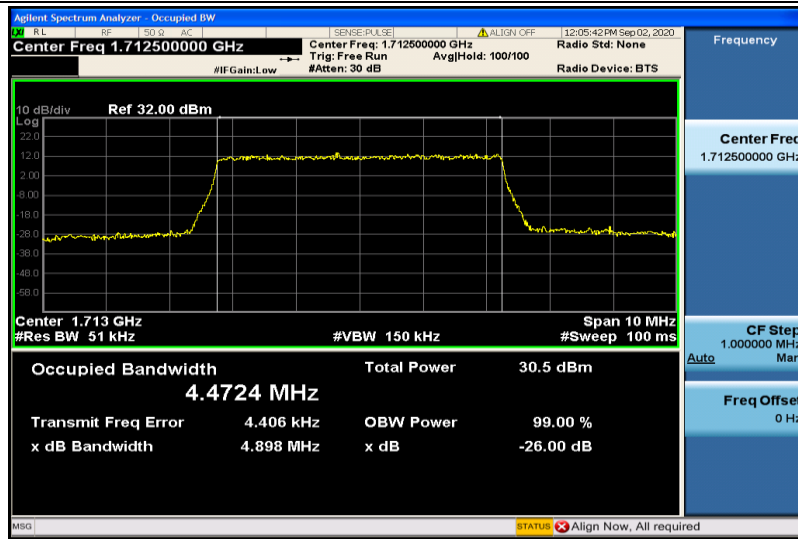

Band4-5MHz-QPSK-19975-25RB#0-4.4724