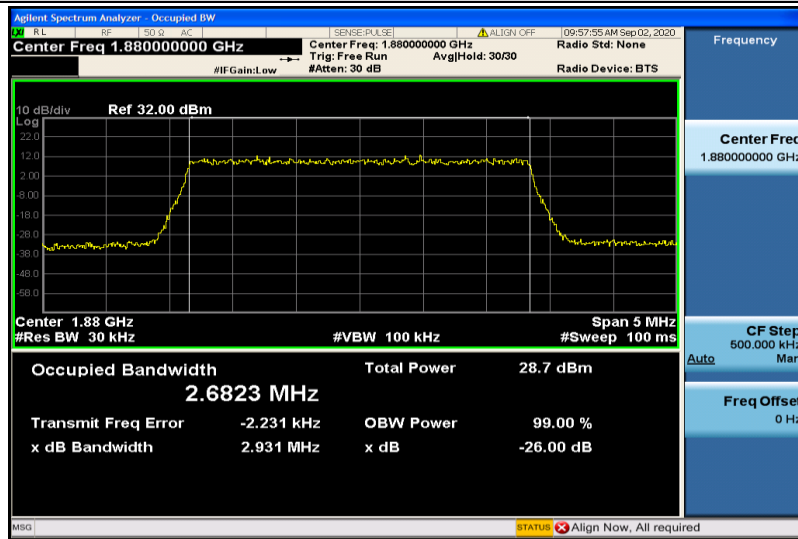

Band2-3MHz-16QAM-18900-15RB#0-2.6823