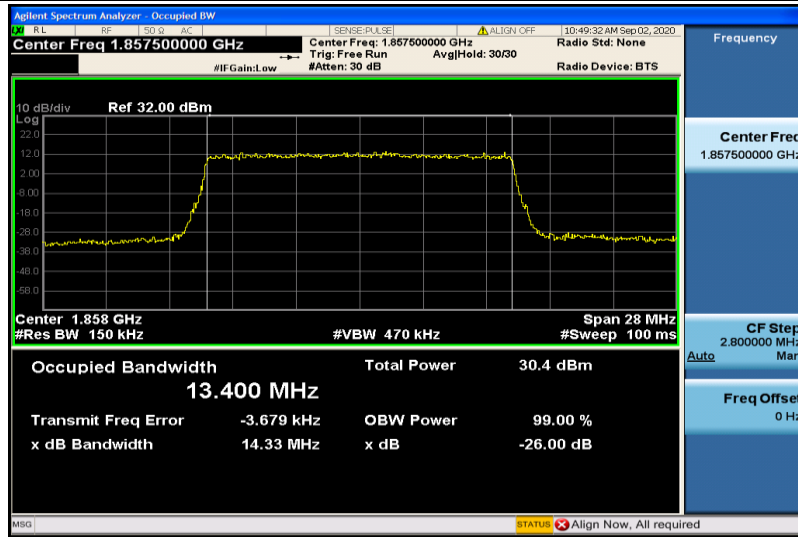

Band2-10MHz-16QAM-18650-50RB#0-8.9271

Band2-10MHz-16QAM-18900-50RB#0-8.9349

Band2-10MHz-16QAM-19150-50RB#0-8.9393

Band2-15MHz-QPSK-18675-75RB#0-13.388

Band2-15MHz-QPSK-18900-75RB#0-13.370

Band2-15MHz-QPSK-19125-75RB#0-13.380