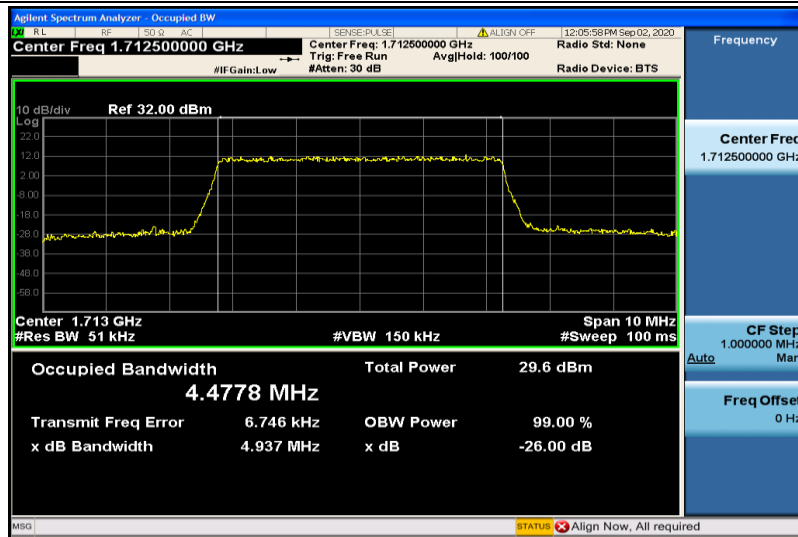

Band4-3MHz-16QAM-19965-15RB#0-2.6838

Band4-3MHz-16QAM-20175-15RB#0-2.6840

Band4-3MHz-16QAM-20385-15RB#0-2.6843

Band4-5MHz-QPSK-19975-25RB#0-4.4724

Band4-5MHz-QPSK-17325-25RB#0-4.4804

Band4-5MHz-QPSK-20175-25RB#0-4.4860