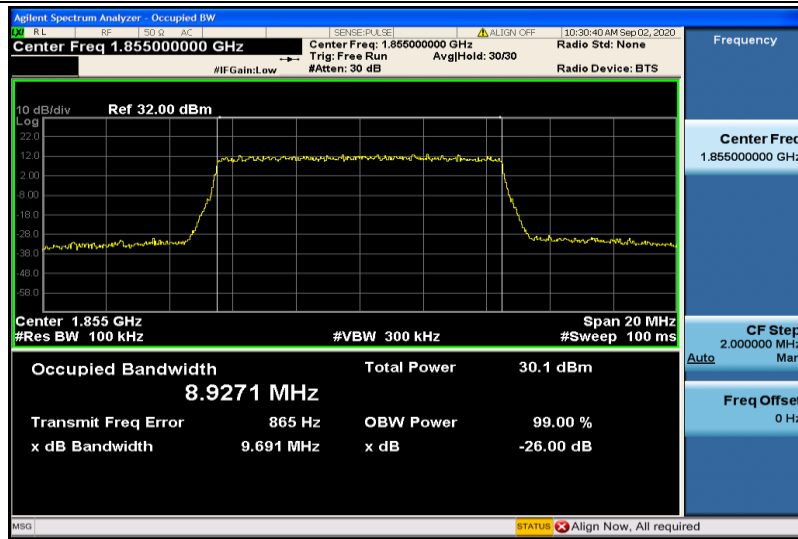

Band2-5MHz-16QAM-18625-25RB#0-4.4779

Band2-5MHz-16QAM-18900-25RB#0-4.4819

Band2-5MHz-16QAM-19175-25RB#0-4.4690

Band2-10MHz-QPSK-18650-50RB#0-8.9336

Band2-10MHz-QPSK-18900-50RB#0-8.9299

Band2-10MHz-QPSK-19150-50RB#0-8.9403