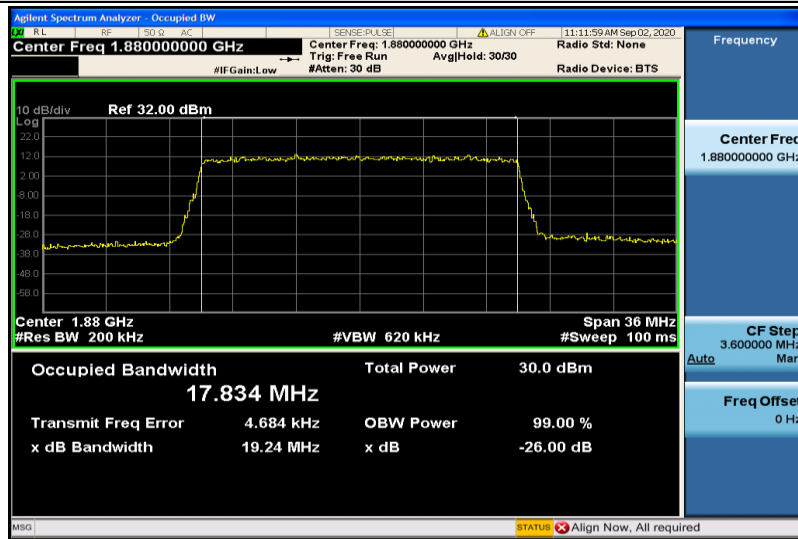

Band2-20MHz-16QAM-18900-100RB#0-17.834