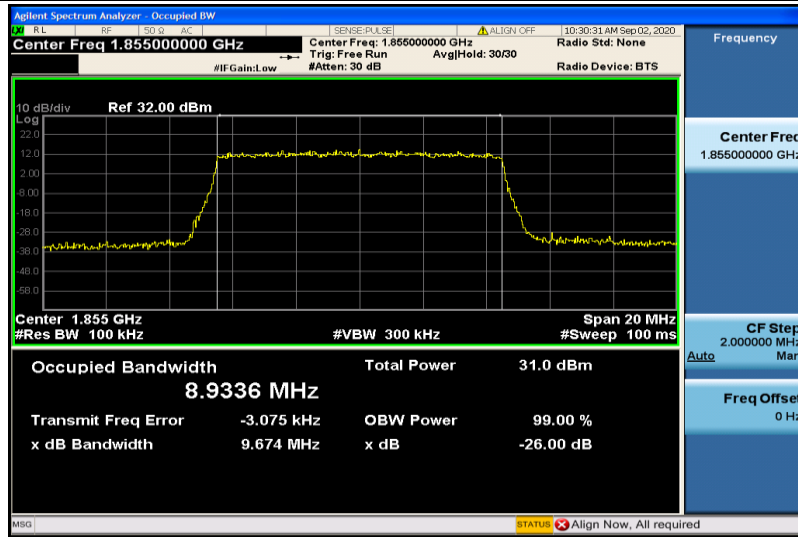

Band2-10MHz-QPSK-18650-50RB#0-8.9336