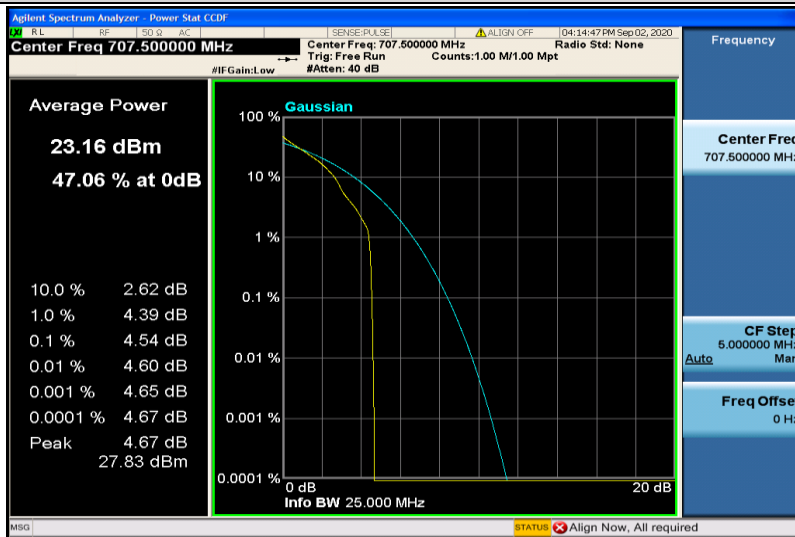

Band12-5MHz-16QAM-23095-25RB#0

Band12-5MHz-16QAM-23155-1RB#0

Band12-5MHz-16QAM-23155-25RB#0

Band12-10MHz-QPSK-23060-1RB#0

Band12-10MHz-QPSK-23060-50RB#0

Band12-10MHz-QPSK-23095-1RB#0

Band12-10MHz-QPSK-23095-50RB#0