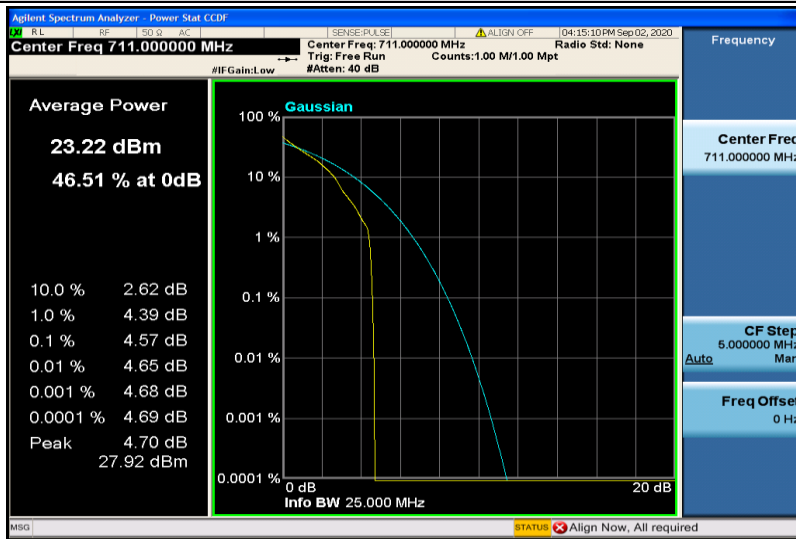

Band12-5MHz-16QAM-23095-25RB#0

Band12-5MHz-16QAM-23155-1RB#0

Band12-5MHz-16QAM-23155-25RB#0

Band12-10MHz-QPSK-23060-1RB#0

Band12-10MHz-QPSK-23060-50RB#0

Band12-10MHz-QPSK-23095-1RB#0

Band12-10MHz-QPSK-23095-50RB#0