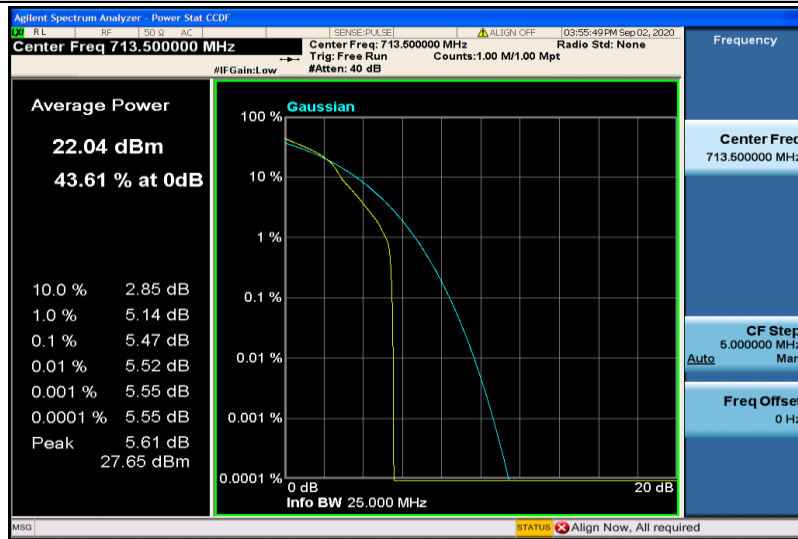

Band12-5MHz-16QAM-23095-25RB#0

Band12-5MHz-16QAM-23155-1RB#0

Band12-5MHz-16QAM-23155-25RB#0

Band12-10MHz-QPSK-23060-1RB#0

Band12-10MHz-QPSK-23060-50RB#0

Band12-10MHz-QPSK-23095-1RB#0

Band12-10MHz-QPSK-23095-50RB#0