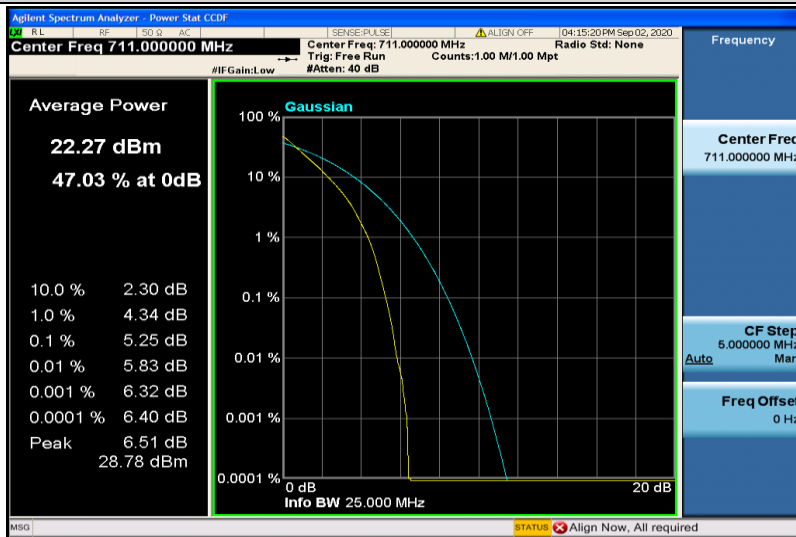

Band12-10MHz-QPSK-23130-1RB#0