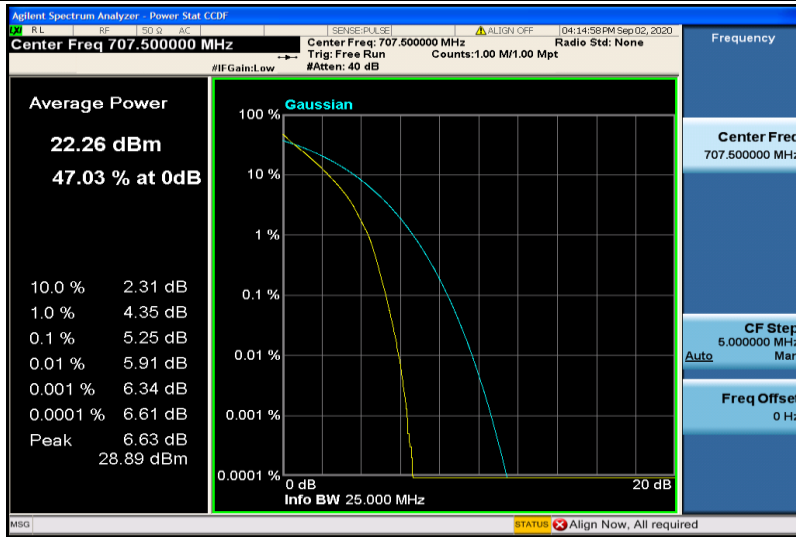

Band12-5MHz-16QAM-23095-25RB#0

Band12-5MHz-16QAM-23155-1RB#0

Band12-5MHz-16QAM-23155-25RB#0

Band12-10MHz-QPSK-23060-1RB#0

Band12-10MHz-QPSK-23060-50RB#0

Band12-10MHz-QPSK-23095-1RB#0

Band12-10MHz-QPSK-23095-50RB#0