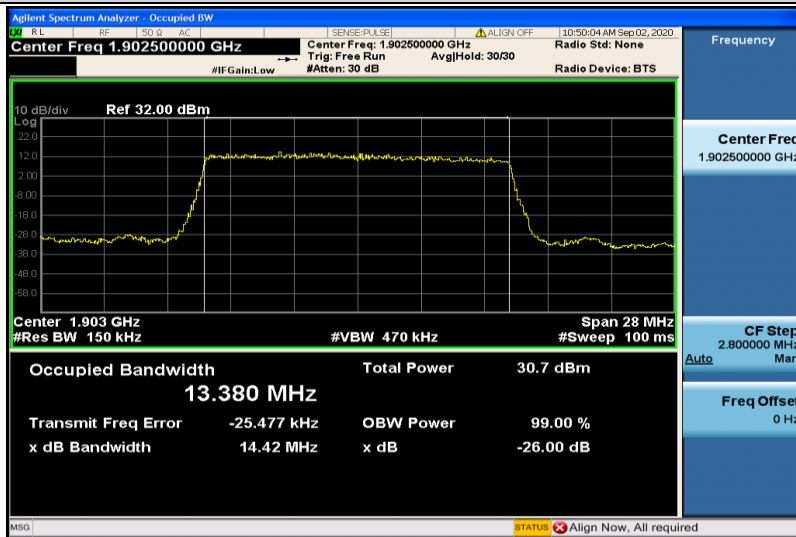

Band2-10MHz-16QAM-18650-50RB#0-8.9271

Band2-10MHz-16QAM-18900-50RB#0-8.9349

Band2-10MHz-16QAM-19150-50RB#0-8.9393

Band2-15MHz-QPSK-18675-75RB#0-13.388

Band2-15MHz-QPSK-18900-75RB#0-13.370

Band2-15MHz-QPSK-19125-75RB#0-13.380