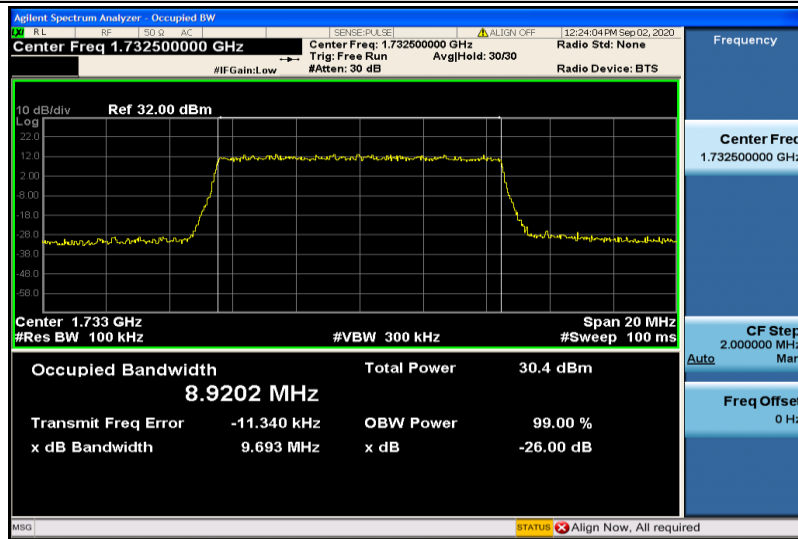

Band4-5MHz-16QAM-19975-25RB#0-4.4778

Band4-5MHz-16QAM-20175-25RB#0-4.4840

Band4-5MHz-16QAM-20375-25RB#0-4.4730

Band4-10MHz-QPSK-20000-50RB#0-8.9370

Band4-10MHz-QPSK-20175-50RB#0-8.9202

Band4-10MHz-QPSK-20350-50RB#0-8.9322