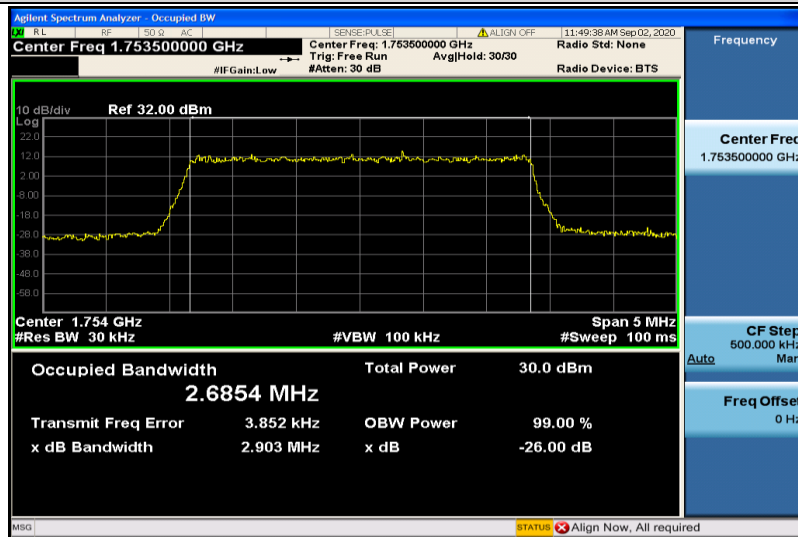

Band4-1.4MHz-16QAM-19957-6RB#0-1.0810

Band4-1.4MHz-16QAM-20175-6RB#0-1.0793

Band4-1.4MHz-16QAM-20393-6RB#0-1.0834

Band4-3MHz-QPSK-19965-15RB#0-2.6874

Band4-3MHz-QPSK-17325-15RB#0-2.6830

Band4-3MHz-QPSK-20175-15RB#0-2.6854