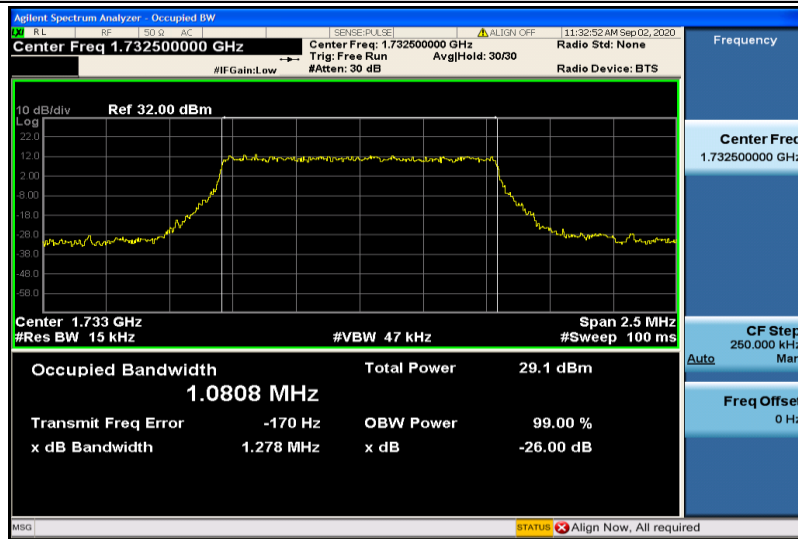

Band2-20MHz-16QAM-18700-100RB#0-17.813

Band2-20MHz-16QAM-18900-100RB#0-17.834

Band2-20MHz-16QAM-19100-100RB#0-17.850

Band4-1.4MHz-QPSK-19957-6RB#0-1.0810

Band4-1.4MHz-QPSK-20175-6RB#0-1.0808

Band4-1.4MHz-QPSK-20393-6RB#0-1.0770