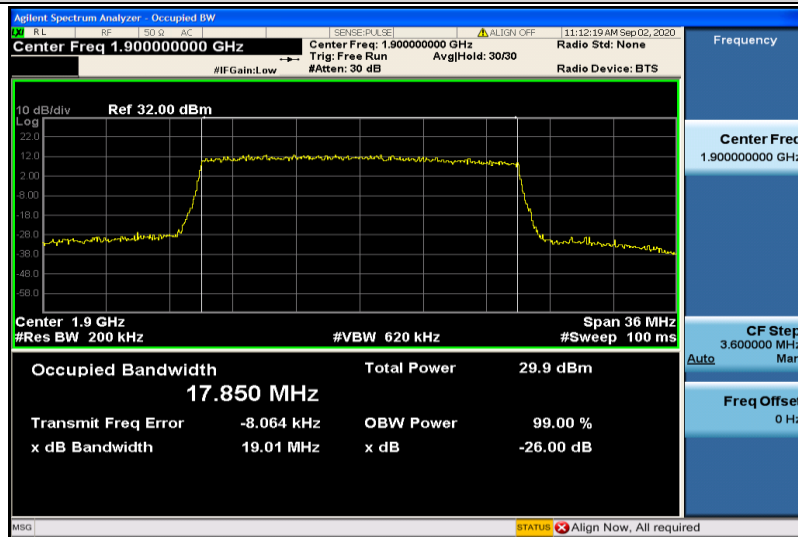

Band2-20MHz-16QAM-19100-100RB#0-17.850