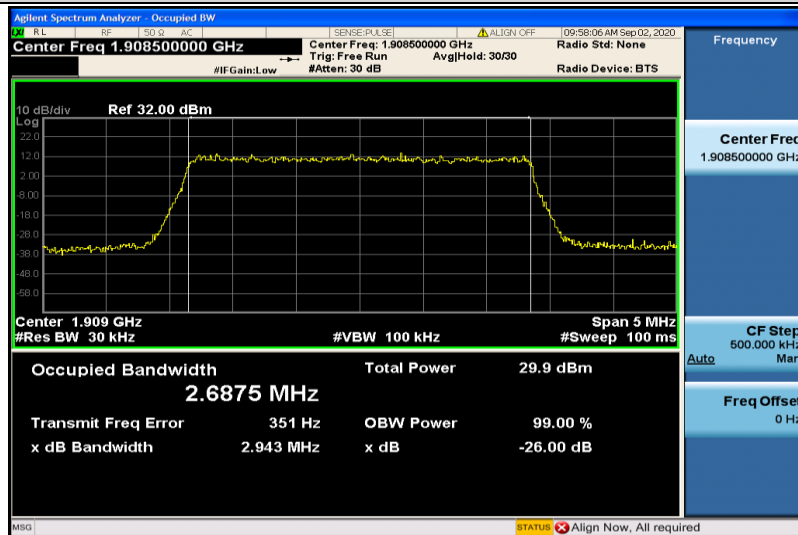

Band2-1.4MHz-16QAM-18607-6RB#0-1.0829

Band2-1.4MHz-16QAM-18900-6RB#0-1.0781

Band2-1.4MHz-16QAM-19193-6RB#0-1.0796

Band2-3MHz-QPSK-18615-15RB#0-2.6900

Band2-3MHz-QPSK-18900-15RB#0-2.6839

Band2-3MHz-QPSK-19185-15RB#0-2.6875