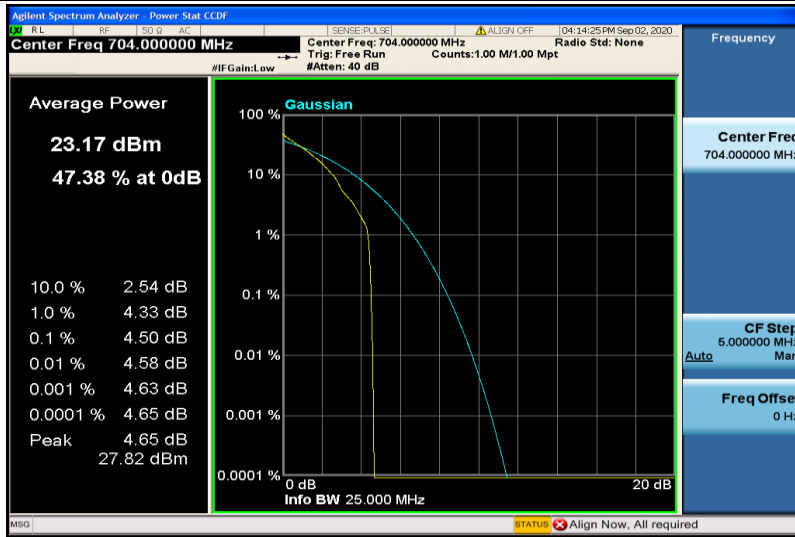

Band12-5MHz-16QAM-23095-25RB#0

Band12-5MHz-16QAM-23155-1RB#0

Band12-5MHz-16QAM-23155-25RB#0

Band12-10MHz-QPSK-23060-1RB#0

Band12-10MHz-QPSK-23060-50RB#0

Band12-10MHz-QPSK-23095-1RB#0

Band12-10MHz-QPSK-23095-50RB#0