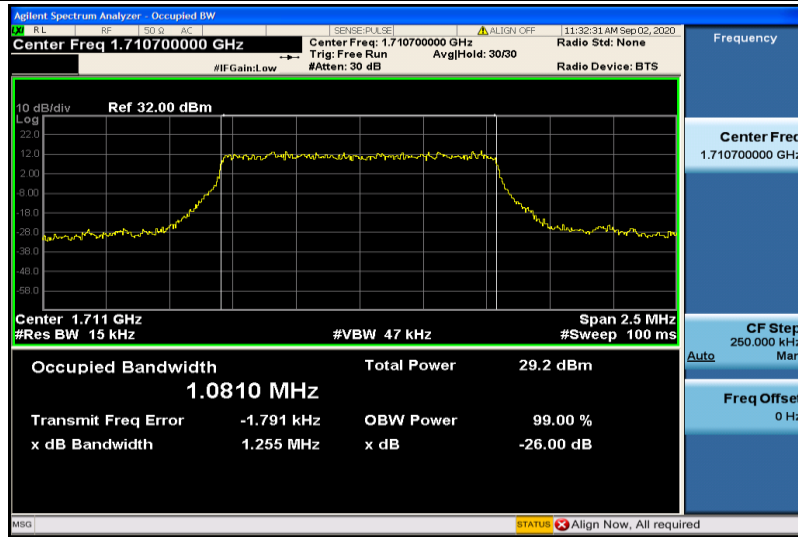

Band4-1.4MHz-QPSK-19957-6RB#0-1.0810