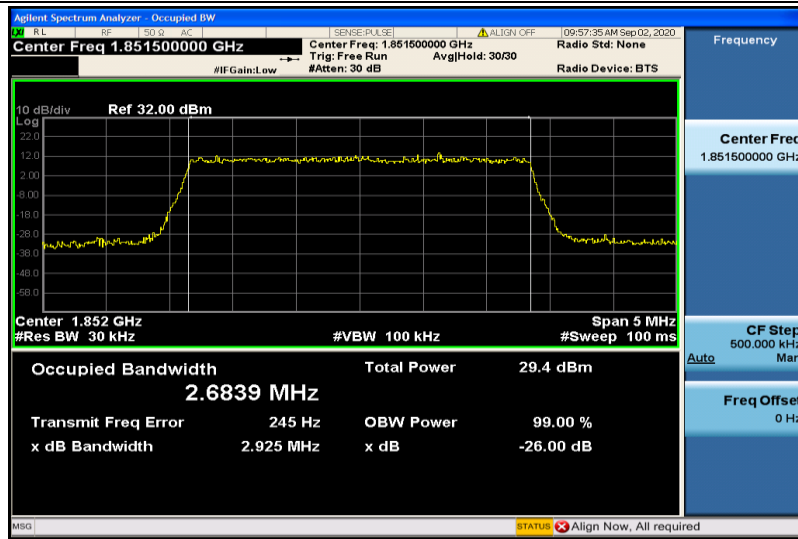

Band2-1.4MHz-16QAM-18607-6RB#0-1.0829

Band2-1.4MHz-16QAM-18900-6RB#0-1.0781

Band2-1.4MHz-16QAM-19193-6RB#0-1.0796

Band2-3MHz-QPSK-18615-15RB#0-2.6900

Band2-3MHz-QPSK-18900-15RB#0-2.6839

Band2-3MHz-QPSK-19185-15RB#0-2.6875