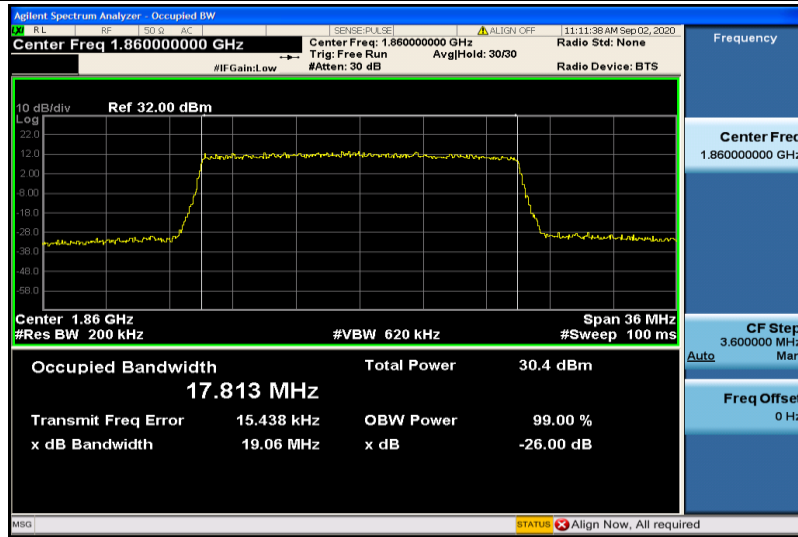

Band2-15MHz-16QAM-18675-75RB#0-13.400

Band2-15MHz-16QAM-18900-75RB#0-13.381

Band2-15MHz-16QAM-19125-75RB#0-13.391

Band2-20MHz-QPSK-18700-100RB#0-17.866

Band2-20MHz-QPSK-18900-100RB#0-17.822

Band2-20MHz-QPSK-19100-100RB#0-17.791