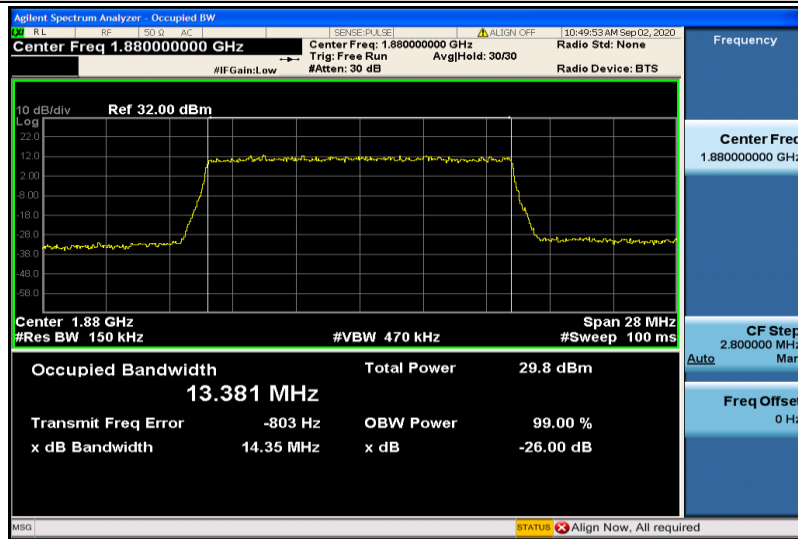

Band2-15MHz-16QAM-18900-75RB#0-13.381