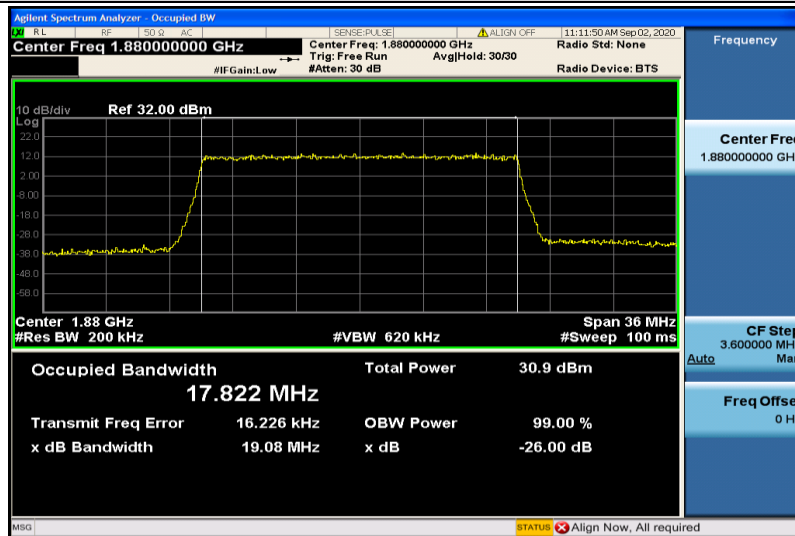

Band2-15MHz-16QAM-18675-75RB#0-13.400

Band2-15MHz-16QAM-18900-75RB#0-13.381

Band2-15MHz-16QAM-19125-75RB#0-13.391

Band2-20MHz-QPSK-18700-100RB#0-17.866

Band2-20MHz-QPSK-18900-100RB#0-17.822

Band2-20MHz-QPSK-19100-100RB#0-17.791