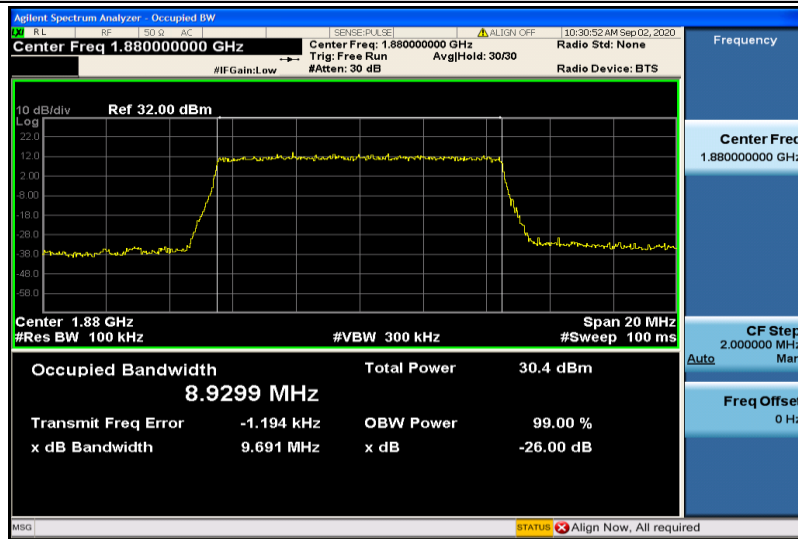

Band2-5MHz-16QAM-18625-25RB#0-4.4779

Band2-5MHz-16QAM-18900-25RB#0-4.4819

Band2-5MHz-16QAM-19175-25RB#0-4.4690

Band2-10MHz-QPSK-18650-50RB#0-8.9336

Band2-10MHz-QPSK-18900-50RB#0-8.9299

Band2-10MHz-QPSK-19150-50RB#0-8.9403