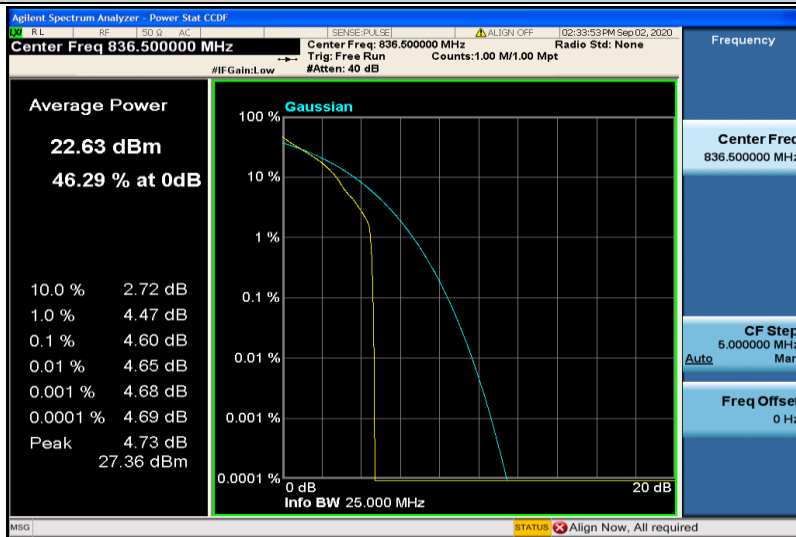

Band5-5MHz-QPSK-20425-25RB#0

Band5-5MHz-QPSK-20525-1RB#0