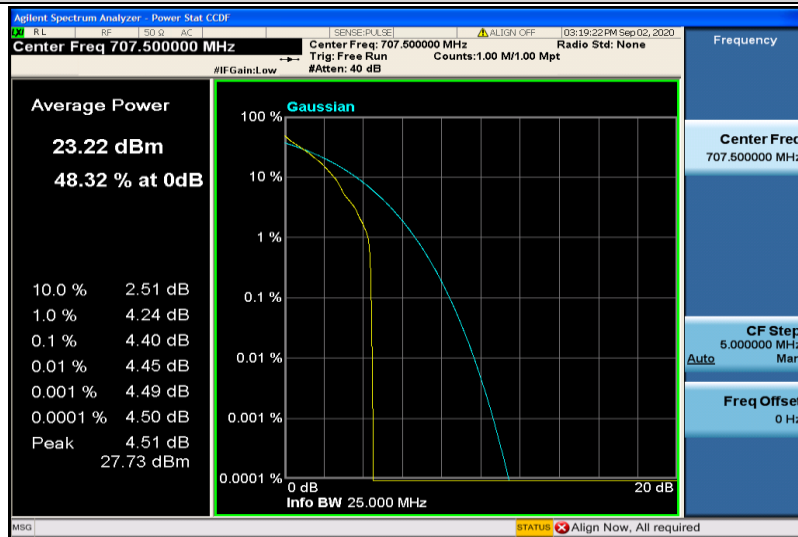

Band5-10MHz-16QAM-20525-50RB#0

Band5-10MHz-16QAM-20600-1RB#0

Band5-10MHz-16QAM-20600-50RB#0

Band12-1.4MHz-QPSK-23017-1RB#0

Band12-1.4MHz-QPSK-23017-6RB#0

Band12-1.4MHz-QPSK-23095-1RB#0

Band12-1.4MHz-QPSK-23095-6RB#0