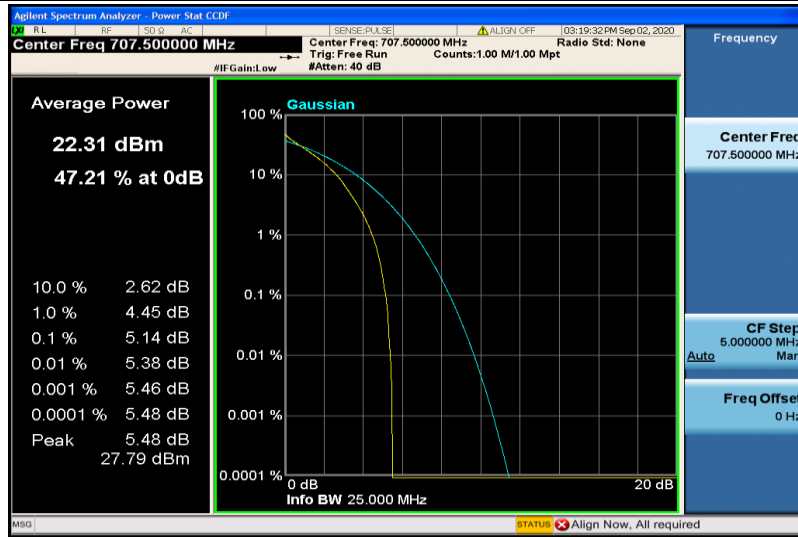

Band5-10MHz-16QAM-20525-50RB#0

Band5-10MHz-16QAM-20600-1RB#0

Band5-10MHz-16QAM-20600-50RB#0

Band12-1.4MHz-QPSK-23017-1RB#0

Band12-1.4MHz-QPSK-23017-6RB#0

Band12-1.4MHz-QPSK-23095-1RB#0

Band12-1.4MHz-QPSK-23095-6RB#0