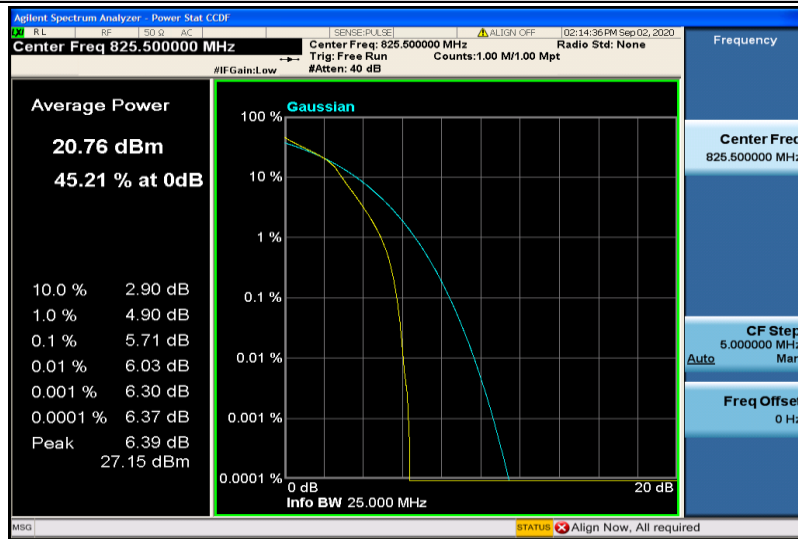

Band5-3MHz-QPSK-20525-15RB#0

Band5-3MHz-QPSK-20635-1RB#0

Band5-3MHz-QPSK-20635-15RB#0

Band5-3MHz-16QAM-20415-1RB#0

Band5-3MHz-16QAM-20415-15RB#0

Band5-3MHz-16QAM-20525-1RB#0

Band5-3MHz-16QAM-20525-15RB#0

Band5-3MHz-16QAM-20635-1RB#0