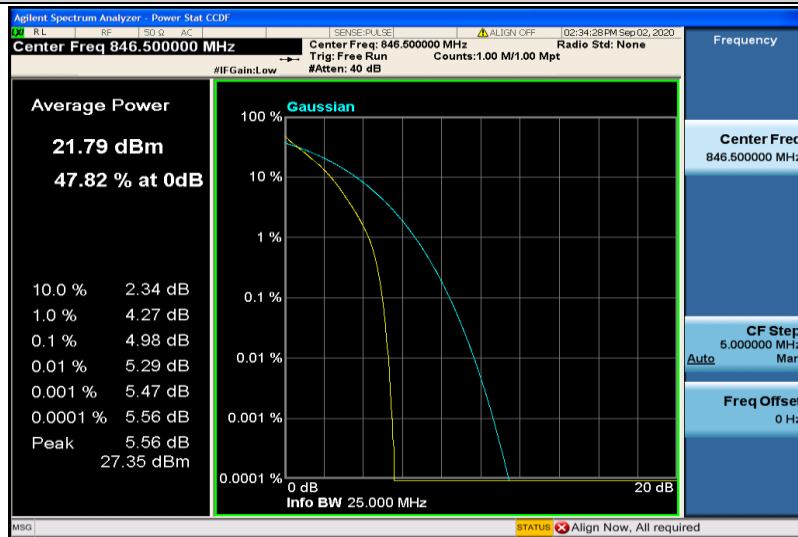

Band5-3MHz-16QAM-20635-15RB#0

Band5-5MHz-QPSK-20425-1RB#0

Band5-5MHz-QPSK-20425-25RB#0

Band5-5MHz-QPSK-20525-1RB#0

Band5-5MHz-QPSK-20525-25RB#0

Band5-5MHz-QPSK-20625-1RB#0

Band5-5MHz-QPSK-20625-25RB#0

Band5-5MHz-16QAM-20425-1RB#0