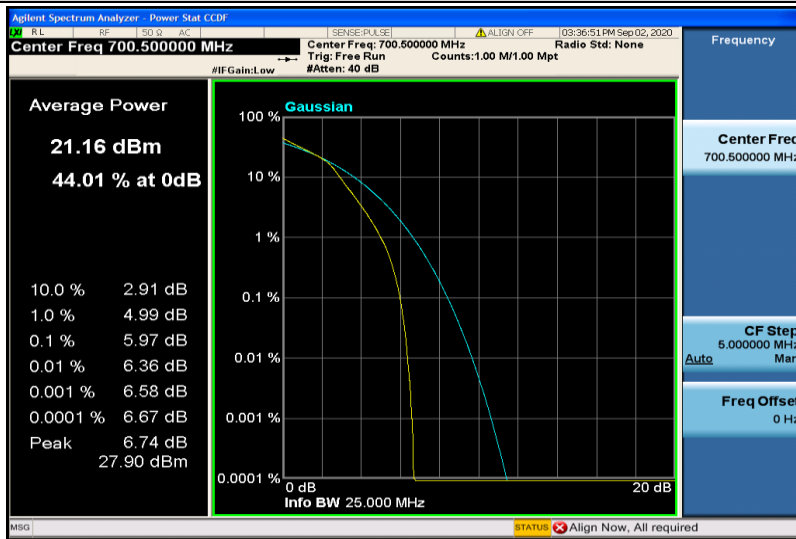

Band12-3MHz-16QAM-23025-1RB#0

Band12-3MHz-16QAM-23025-15RB#0