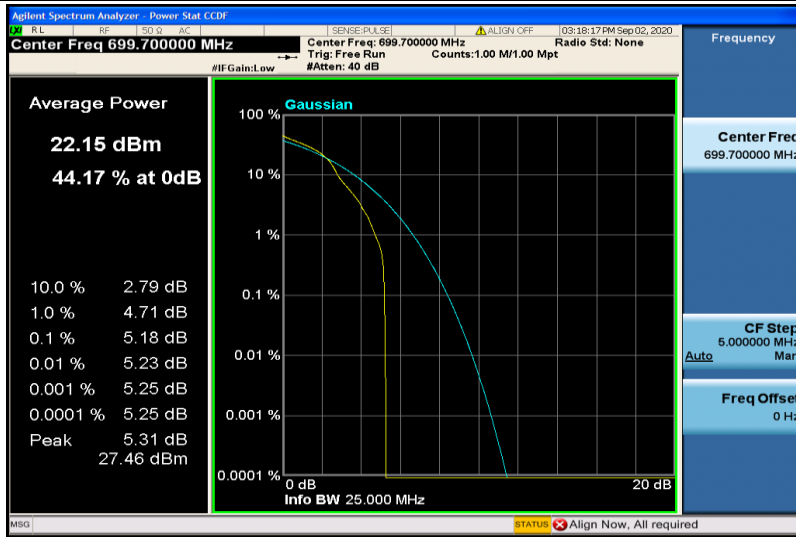

Band12-1.4MHz-QPSK-23173-6RB#0

Band12-1.4MHz-16QAM-23017-1RB#0