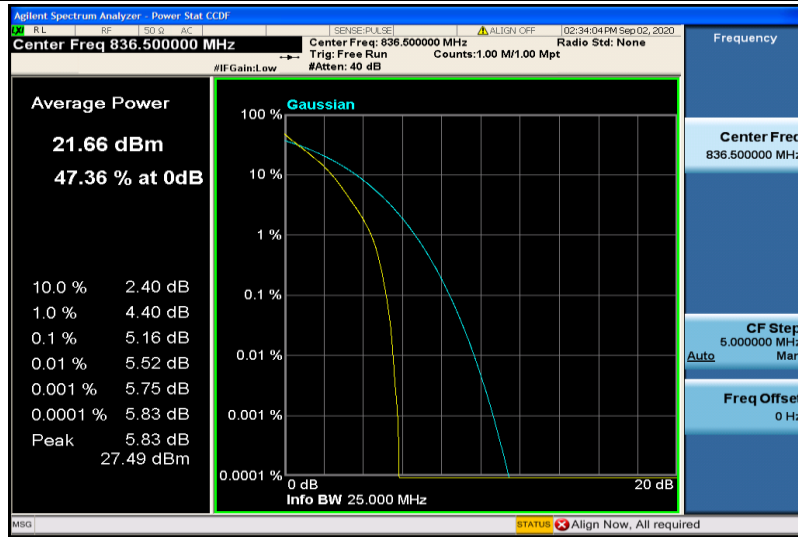

Band5-3MHz-16QAM-20635-15RB#0

Band5-5MHz-QPSK-20425-1RB#0

Band5-5MHz-QPSK-20425-25RB#0

Band5-5MHz-QPSK-20525-1RB#0

Band5-5MHz-QPSK-20525-25RB#0

Band5-5MHz-QPSK-20625-1RB#0

Band5-5MHz-QPSK-20625-25RB#0

Band5-5MHz-16QAM-20425-1RB#0