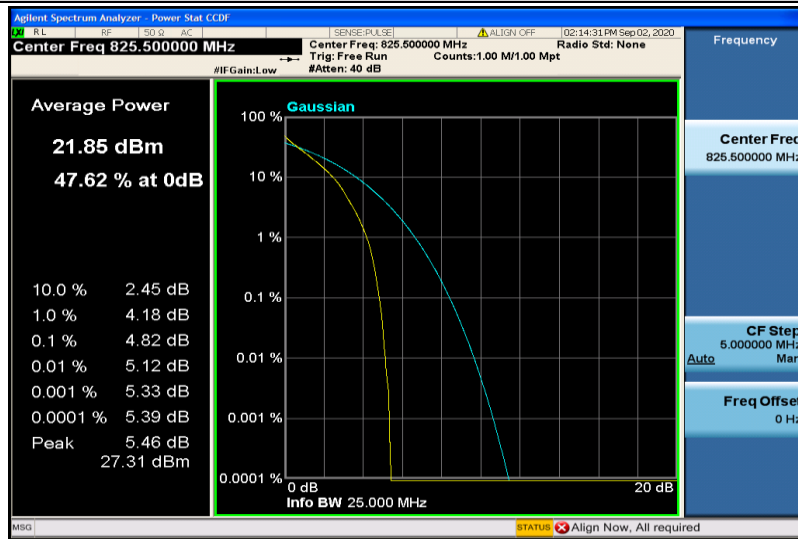

Band5-1.4MHz-16QAM-20525-1RB#0

Band5-1.4MHz-16QAM-20525-6RB#0

Band5-1.4MHz-16QAM-20643-1RB#0

Band5-1.4MHz-16QAM-20643-6RB#0

Band5-3MHz-QPSK-20415-1RB#0

Band5-3MHz-QPSK-20415-15RB#0

Band5-3MHz-QPSK-20525-1RB#0