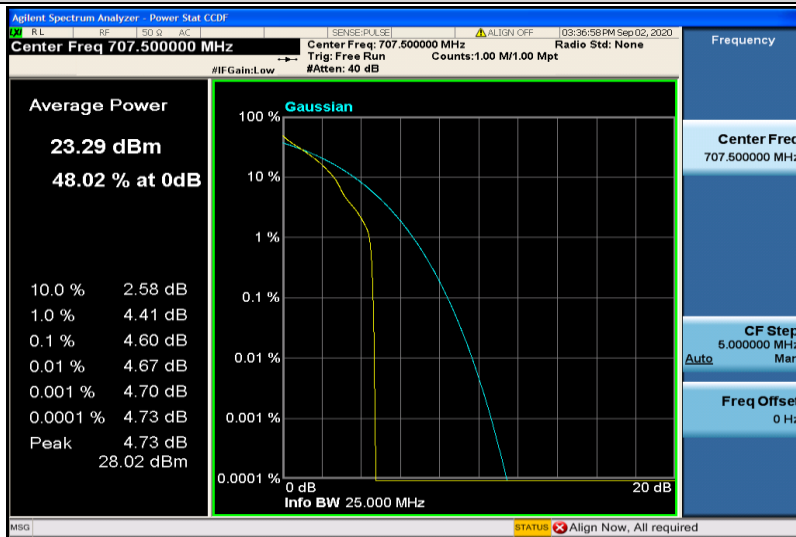

Band12-1.4MHz-16QAM-23173-6RB#0

Band12-3MHz-QPSK-23025-1RB#0

Band12-3MHz-QPSK-23025-15RB#0

Band12-3MHz-QPSK-23095-1RB#0

Band12-3MHz-QPSK-23095-15RB#0

Band12-3MHz-QPSK-23165-1RB#0

Band12-3MHz-QPSK-23165-15RB#0