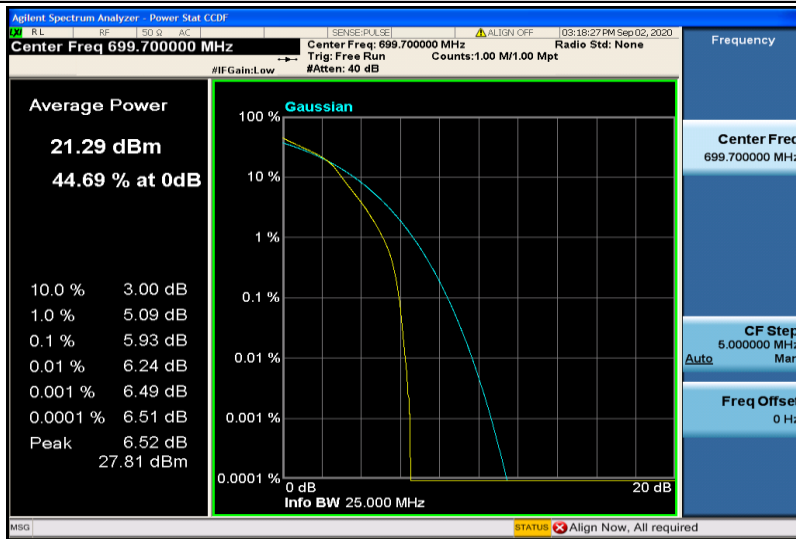

Band12-1.4MHz-16QAM-23017-1RB#0

Band12-1.4MHz-16QAM-23017-6RB#0