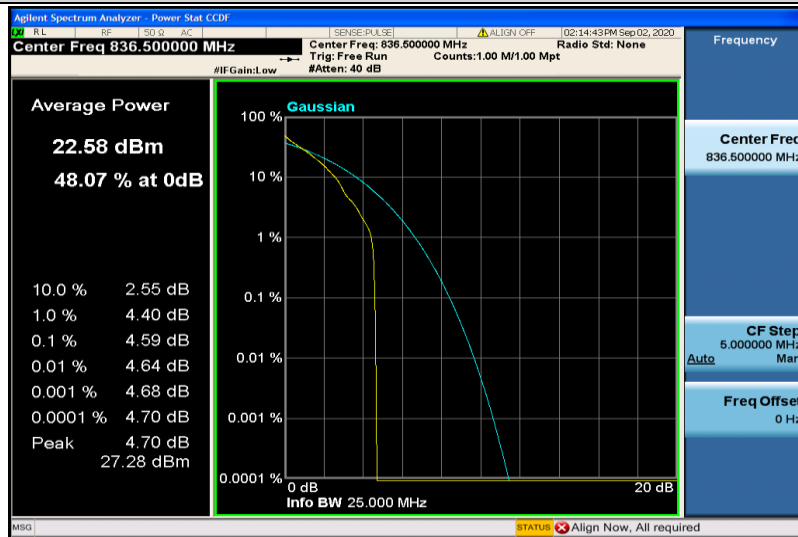

Band5-1.4MHz-16QAM-20525-1RB#0

Band5-1.4MHz-16QAM-20525-6RB#0

Band5-1.4MHz-16QAM-20643-1RB#0

Band5-1.4MHz-16QAM-20643-6RB#0

Band5-3MHz-QPSK-20415-1RB#0

Band5-3MHz-QPSK-20415-15RB#0

Band5-3MHz-QPSK-20525-1RB#0