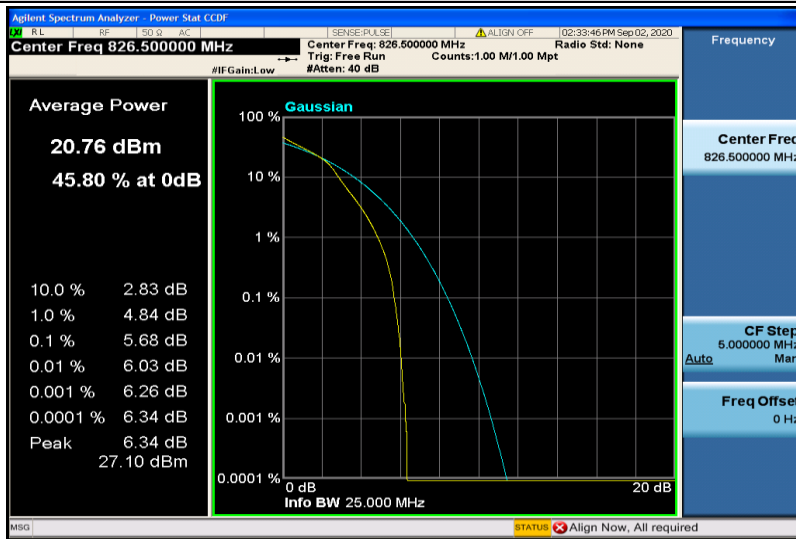

Band5-3MHz-16QAM-20635-15RB#0

Band5-5MHz-QPSK-20425-1RB#0

Band5-5MHz-QPSK-20425-25RB#0

Band5-5MHz-QPSK-20525-1RB#0

Band5-5MHz-QPSK-20525-25RB#0

Band5-5MHz-QPSK-20625-1RB#0

Band5-5MHz-QPSK-20625-25RB#0

Band5-5MHz-16QAM-20425-1RB#0