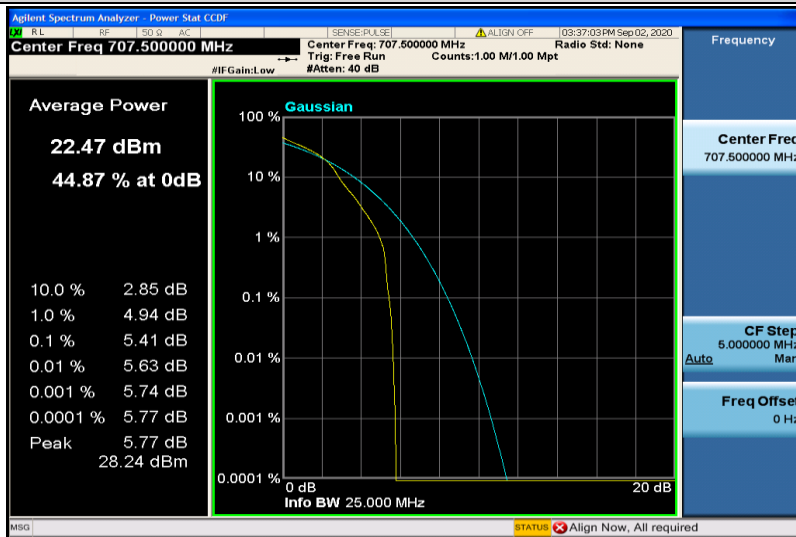

Band12-3MHz-16QAM-23025-15RB#0

Band12-3MHz-16QAM-23095-1RB#0