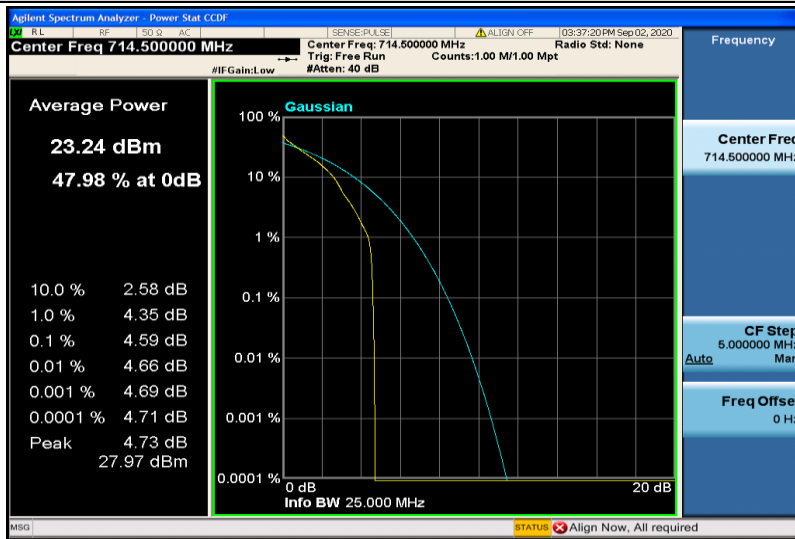

Band12-1.4MHz-16QAM-23173-6RB#0

Band12-3MHz-QPSK-23025-1RB#0

Band12-3MHz-QPSK-23025-15RB#0

Band12-3MHz-QPSK-23095-1RB#0

Band12-3MHz-QPSK-23095-15RB#0

Band12-3MHz-QPSK-23165-1RB#0

Band12-3MHz-QPSK-23165-15RB#0