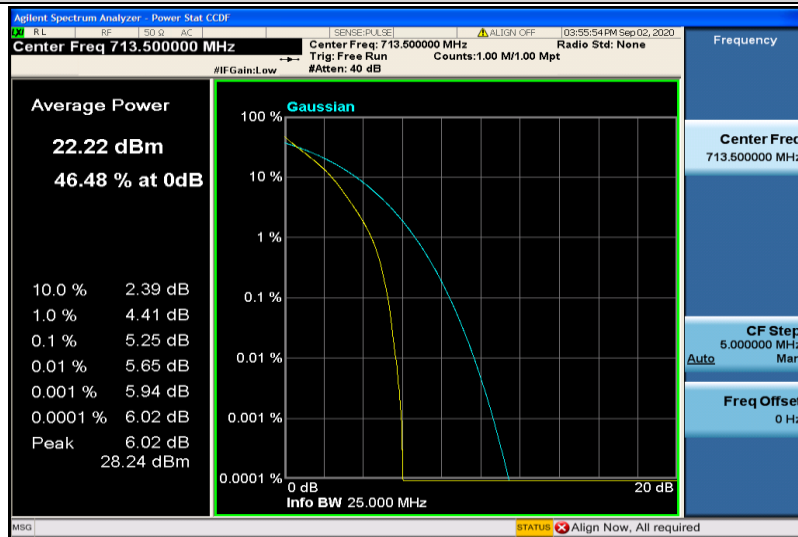

Band12-5MHz-QPSK-23155-1RB#0

Band12-5MHz-QPSK-23155-25RB#0