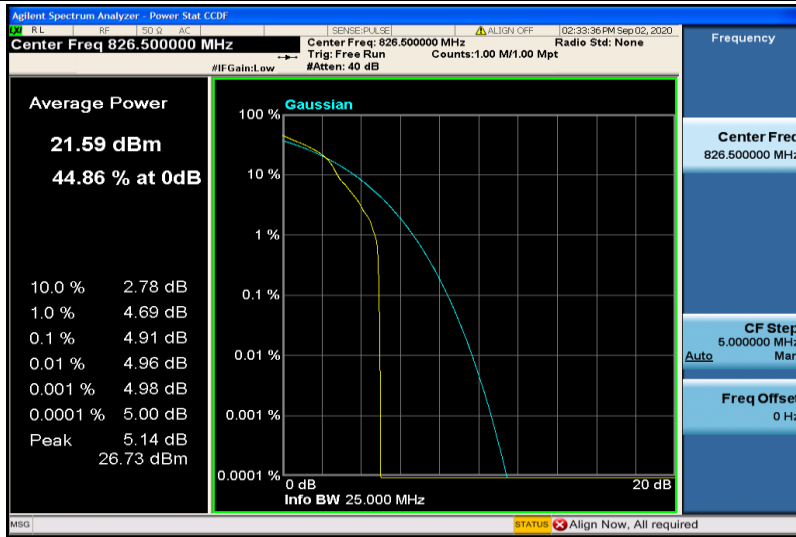

Band5-3MHz-16QAM-20635-15RB#0

Band5-5MHz-QPSK-20425-1RB#0

Band5-5MHz-QPSK-20425-25RB#0

Band5-5MHz-QPSK-20525-1RB#0

Band5-5MHz-QPSK-20525-25RB#0

Band5-5MHz-QPSK-20625-1RB#0

Band5-5MHz-QPSK-20625-25RB#0

Band5-5MHz-16QAM-20425-1RB#0