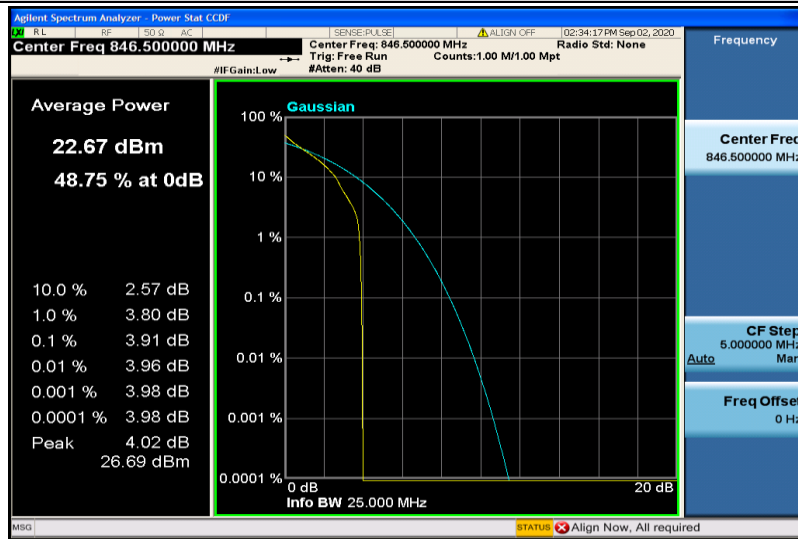

Band5-3MHz-16QAM-20635-15RB#0

Band5-5MHz-QPSK-20425-1RB#0

Band5-5MHz-QPSK-20425-25RB#0

Band5-5MHz-QPSK-20525-1RB#0

Band5-5MHz-QPSK-20525-25RB#0

Band5-5MHz-QPSK-20625-1RB#0

Band5-5MHz-QPSK-20625-25RB#0

Band5-5MHz-16QAM-20425-1RB#0