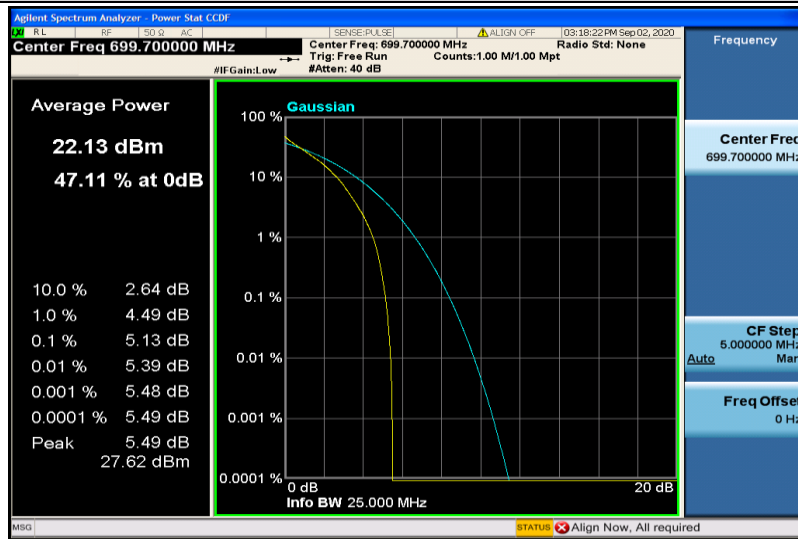

Band5-10MHz-16QAM-20525-50RB#0

Band5-10MHz-16QAM-20600-1RB#0

Band5-10MHz-16QAM-20600-50RB#0

Band12-1.4MHz-QPSK-23017-1RB#0

Band12-1.4MHz-QPSK-23017-6RB#0

Band12-1.4MHz-QPSK-23095-1RB#0

Band12-1.4MHz-QPSK-23095-6RB#0