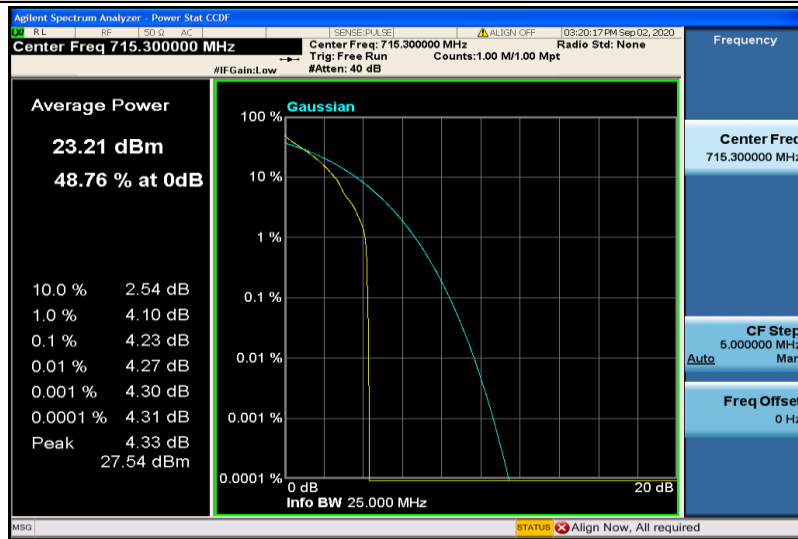

Band5-10MHz-16QAM-20525-50RB#0

Band5-10MHz-16QAM-20600-1RB#0

Band5-10MHz-16QAM-20600-50RB#0

Band12-1.4MHz-QPSK-23017-1RB#0

Band12-1.4MHz-QPSK-23017-6RB#0

Band12-1.4MHz-QPSK-23095-1RB#0

Band12-1.4MHz-QPSK-23095-6RB#0