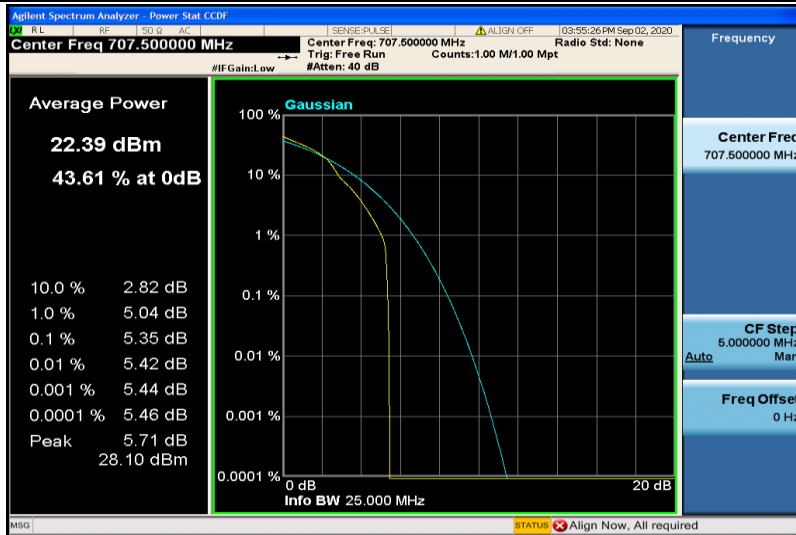

Band12-5MHz-16QAM-23095-1RB#0