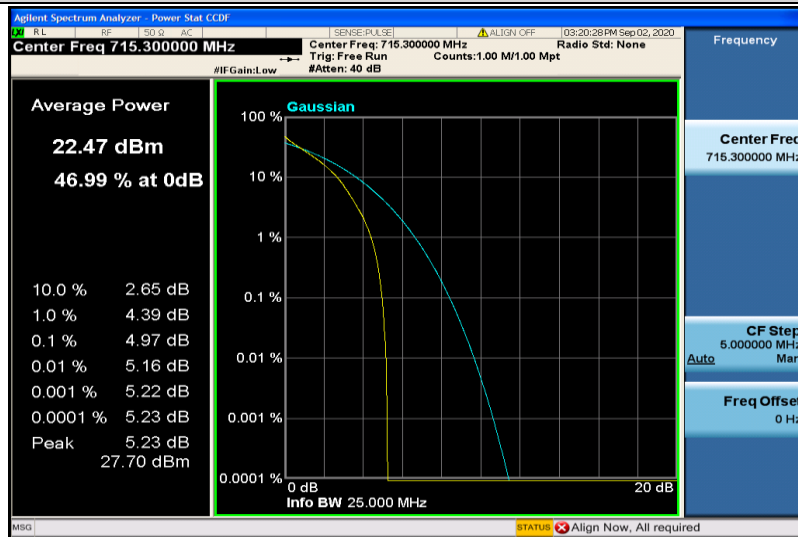

Band12-1.4MHz-QPSK-23173-1RB#0

Band12-1.4MHz-QPSK-23173-6RB#0