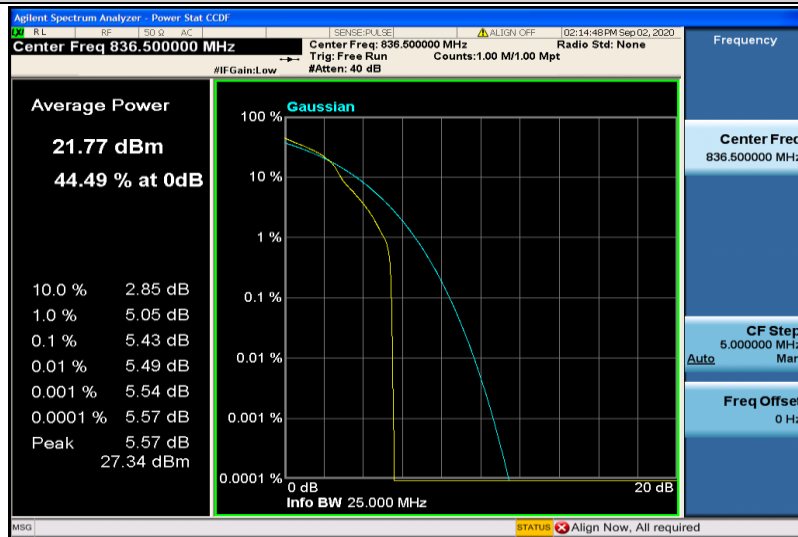

Band5-3MHz-QPSK-20525-15RB#0

Band5-3MHz-QPSK-20635-1RB#0

Band5-3MHz-QPSK-20635-15RB#0

Band5-3MHz-16QAM-20415-1RB#0

Band5-3MHz-16QAM-20415-15RB#0

Band5-3MHz-16QAM-20525-1RB#0

Band5-3MHz-16QAM-20525-15RB#0

Band5-3MHz-16QAM-20635-1RB#0