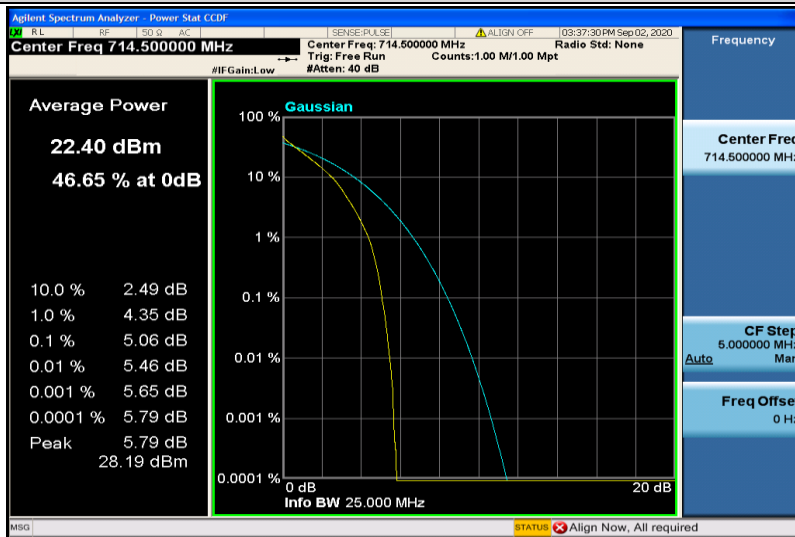

Band12-1.4MHz-16QAM-23173-6RB#0

Band12-3MHz-QPSK-23025-1RB#0

Band12-3MHz-QPSK-23025-15RB#0

Band12-3MHz-QPSK-23095-1RB#0

Band12-3MHz-QPSK-23095-15RB#0

Band12-3MHz-QPSK-23165-1RB#0

Band12-3MHz-QPSK-23165-15RB#0