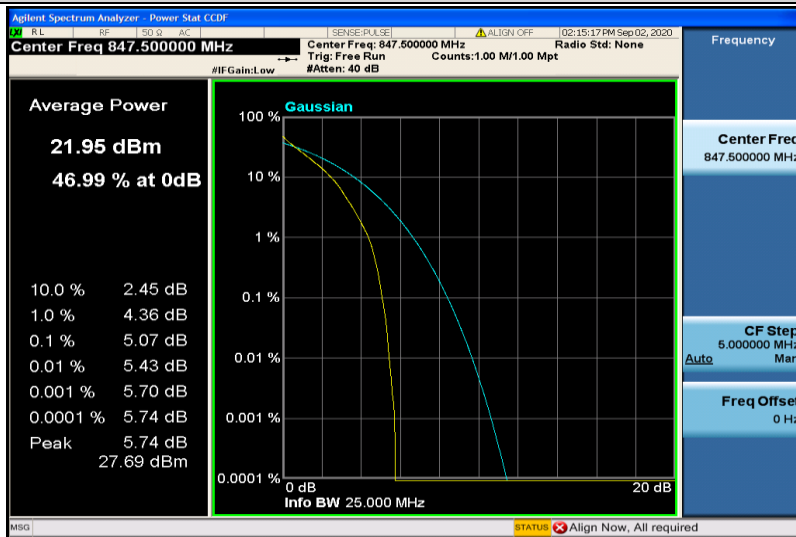

Band5-3MHz-QPSK-20635-1RB#0

Band5-3MHz-QPSK-20635-15RB#0