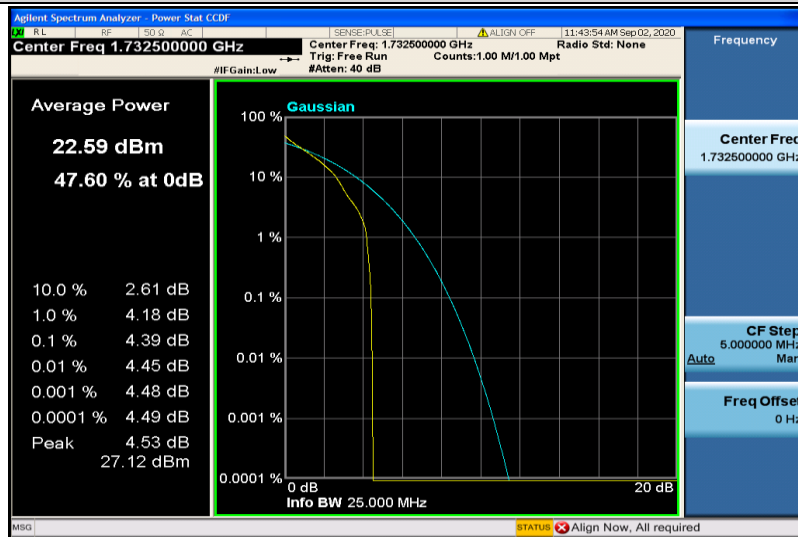

Band4-1.4MHz-QPSK-19957-6RB#0

Band4-1.4MHz-QPSK-20175-1RB#0