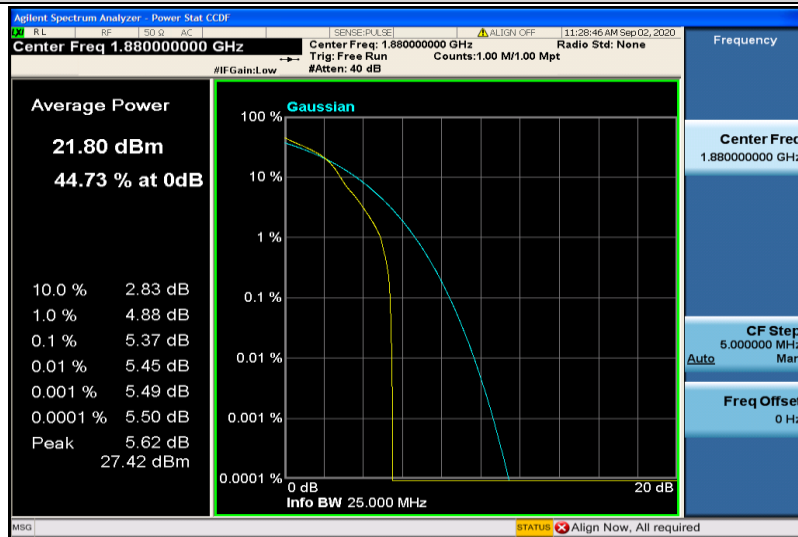

Band2-20MHz-16QAM-18700-100RB#0

Band2-20MHz-16QAM-18900-1RB#0