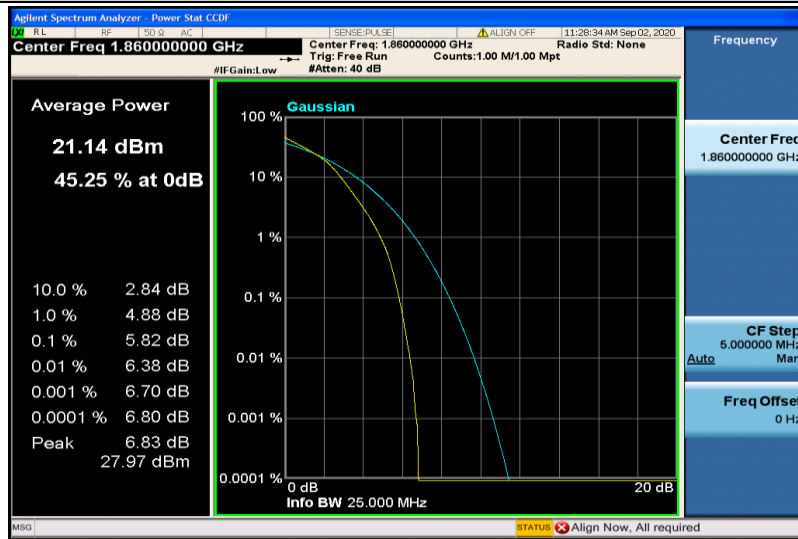

Band2-20MHz-16QAM-18700-1RB#0

Band2-20MHz-16QAM-18700-100RB#0