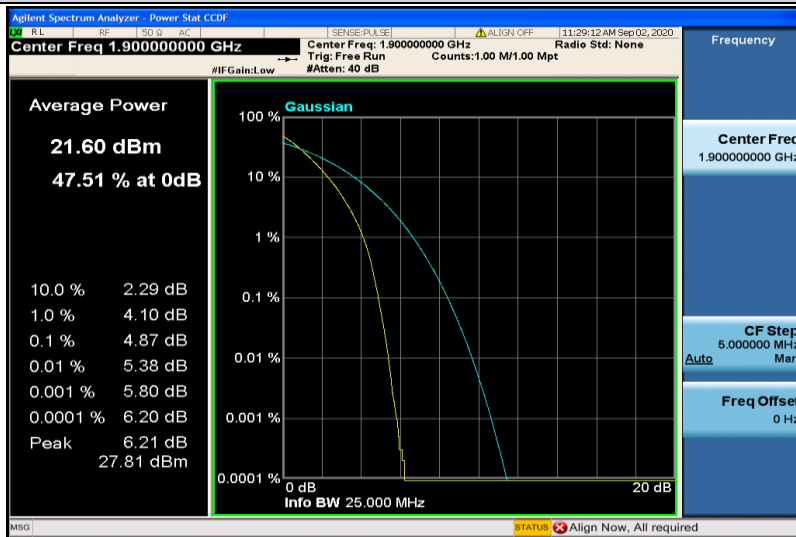

Band2-15MHz-16QAM-19125-1RB#0

Band2-15MHz-16QAM-19125-75RB#0

Band2-20MHz-QPSK-18700-1RB#0

Band2-20MHz-QPSK-18700-100RB#0

Band2-20MHz-QPSK-18900-1RB#0

Band2-20MHz-QPSK-18900-100RB#0

Band2-20MHz-QPSK-19100-1RB#0