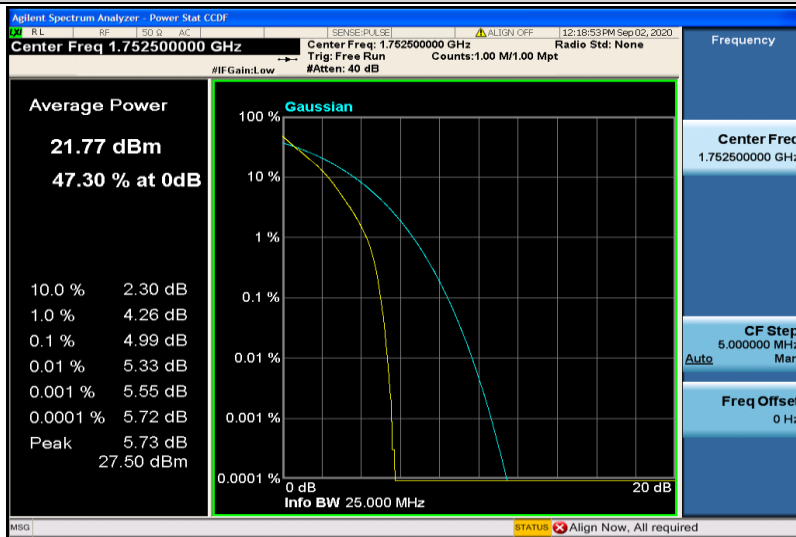

Band4-3MHz-16QAM-20385-1RB#0

Band4-3MHz-16QAM-20385-15RB#0

Band4-5MHz-QPSK-19975-1RB#0

Band4-5MHz-QPSK-19975-25RB#0

Band4-5MHz-QPSK-20175-1RB#0

Band4-5MHz-QPSK-20175-25RB#0

Band4-5MHz-QPSK-20375-1RB#0

Band4-5MHz-QPSK-20375-25RB#0