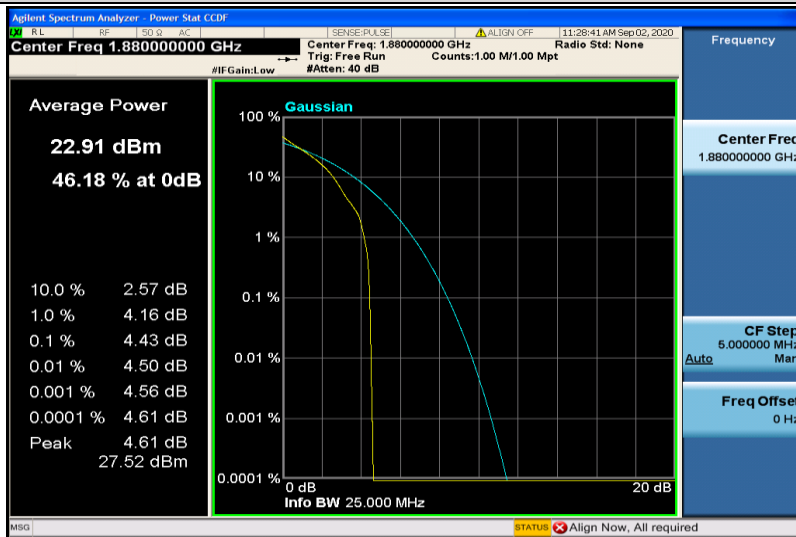

Band2-15MHz-16QAM-19125-1RB#0

Band2-15MHz-16QAM-19125-75RB#0

Band2-20MHz-QPSK-18700-1RB#0

Band2-20MHz-QPSK-18700-100RB#0

Band2-20MHz-QPSK-18900-1RB#0

Band2-20MHz-QPSK-18900-100RB#0

Band2-20MHz-QPSK-19100-1RB#0