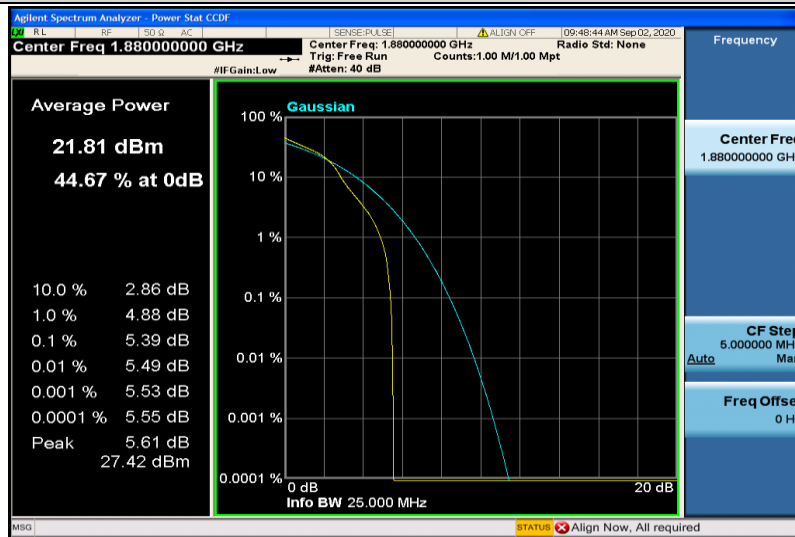

Band2-1.4MHz-16QAM-18900-1RB#0