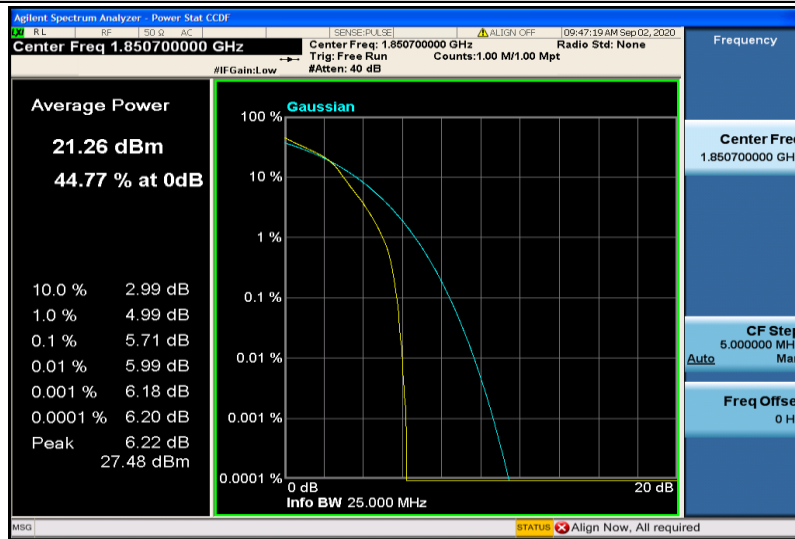

Test Graphs

Band2-1.4MHz-QPSK-18607-1RB#0

Band2-1.4MHz-QPSK-18607-6RB#0

Band2-1.4MHz-QPSK-18900-1RB#0

Band2-1.4MHz-QPSK-18900-6RB#0

Band2-1.4MHz-QPSK-19193-1RB#0

Band2-1.4MHz-QPSK-19193-6RB#0

Band2-1.4MHz-16QAM-18607-1RB#0