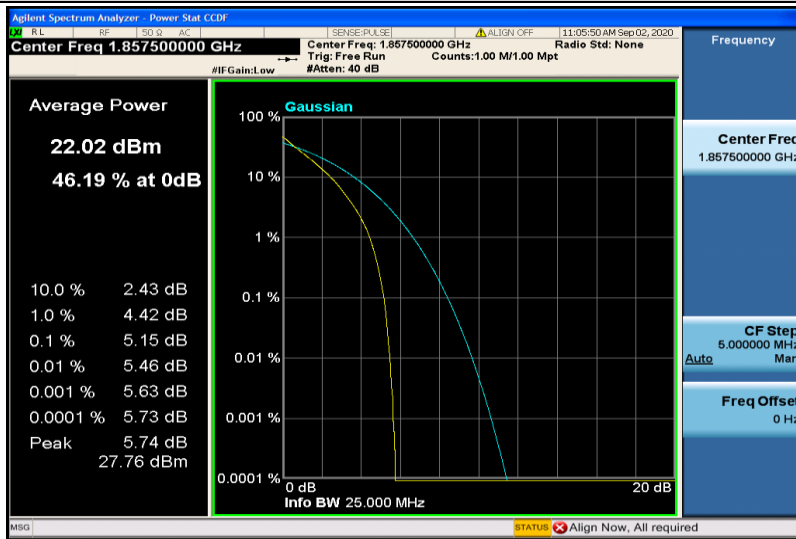

Band2-10MHz-16QAM-18900-50RB#0

Band2-10MHz-16QAM-19150-1RB#0

Band2-10MHz-16QAM-19150-50RB#0

Band2-15MHz-QPSK-18675-1RB#0

Band2-15MHz-QPSK-18675-75RB#0

Band2-15MHz-QPSK-18900-1RB#0