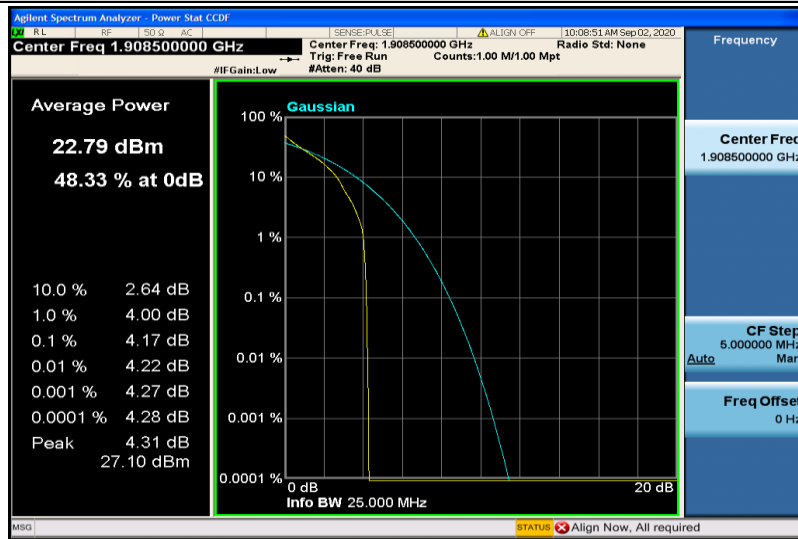

Band2-3MHz-QPSK-19185-1RB#0