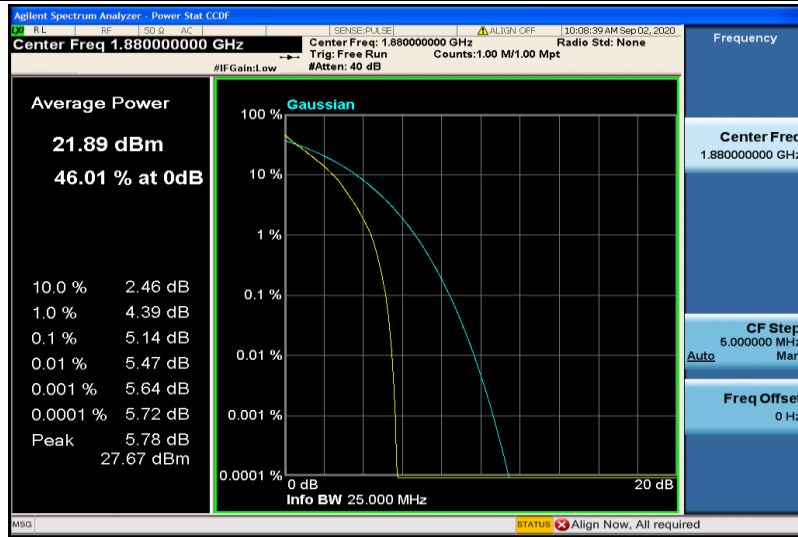

Band2-3MHz-QPSK-18900-15RB#0