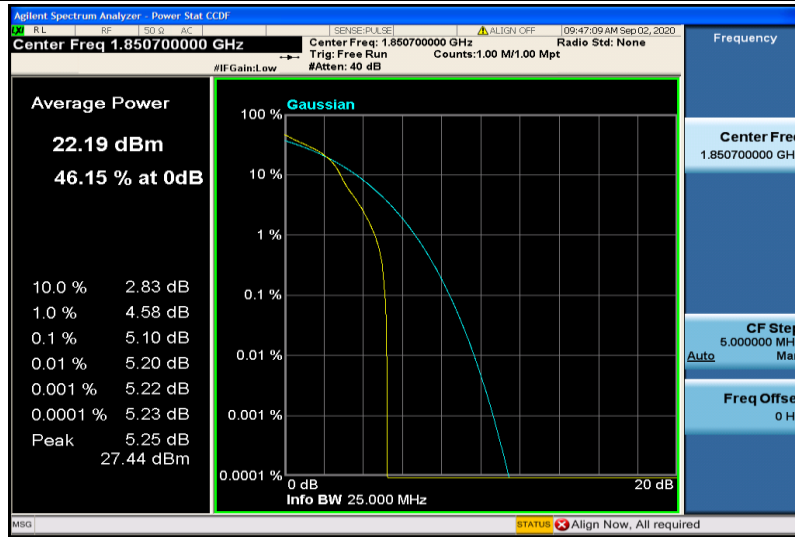

Test Graphs

Band2-1.4MHz-QPSK-18607-1RB#0

Band2-1.4MHz-QPSK-18607-6RB#0

Band2-1.4MHz-QPSK-18900-1RB#0

Band2-1.4MHz-QPSK-18900-6RB#0

Band2-1.4MHz-QPSK-19193-1RB#0

Band2-1.4MHz-QPSK-19193-6RB#0

Band2-1.4MHz-16QAM-18607-1RB#0