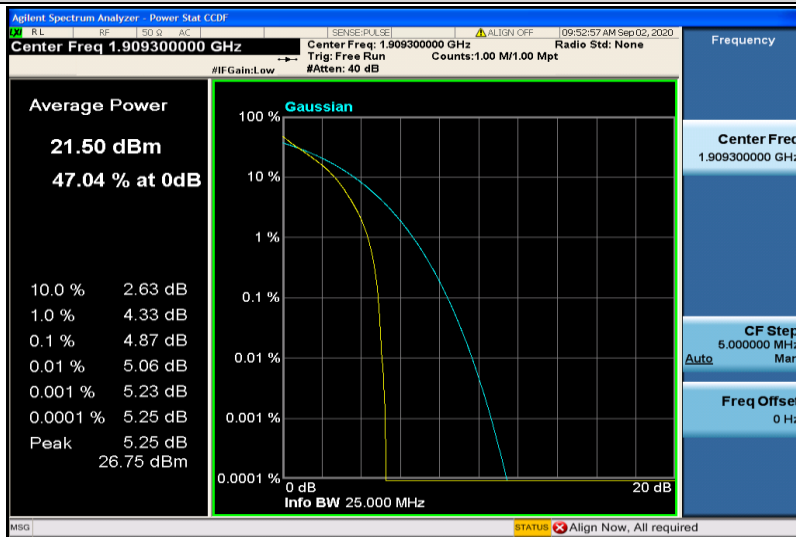

Test Graphs

Band2-1.4MHz-QPSK-18607-1RB#0

Band2-1.4MHz-QPSK-18607-6RB#0

Band2-1.4MHz-QPSK-18900-1RB#0

Band2-1.4MHz-QPSK-18900-6RB#0

Band2-1.4MHz-QPSK-19193-1RB#0

Band2-1.4MHz-QPSK-19193-6RB#0

Band2-1.4MHz-16QAM-18607-1RB#0