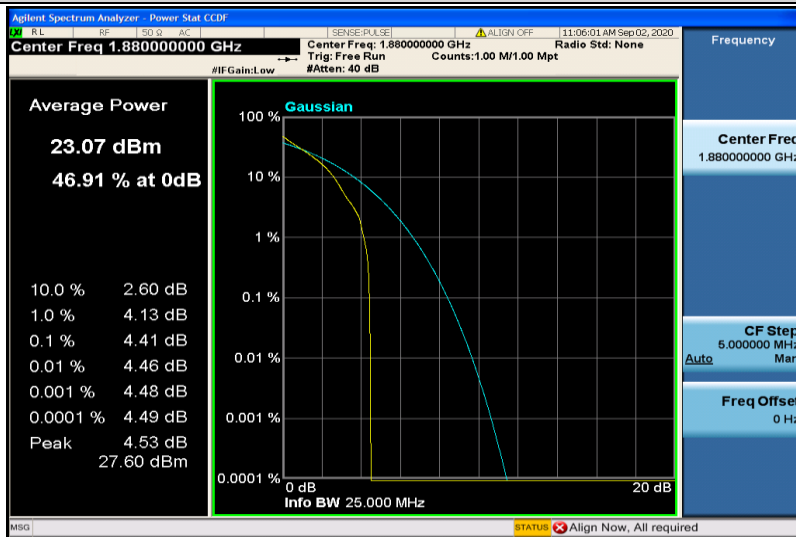

Band2-10MHz-16QAM-18900-50RB#0

Band2-10MHz-16QAM-19150-1RB#0

Band2-10MHz-16QAM-19150-50RB#0

Band2-15MHz-QPSK-18675-1RB#0

Band2-15MHz-QPSK-18675-75RB#0

Band2-15MHz-QPSK-18900-1RB#0