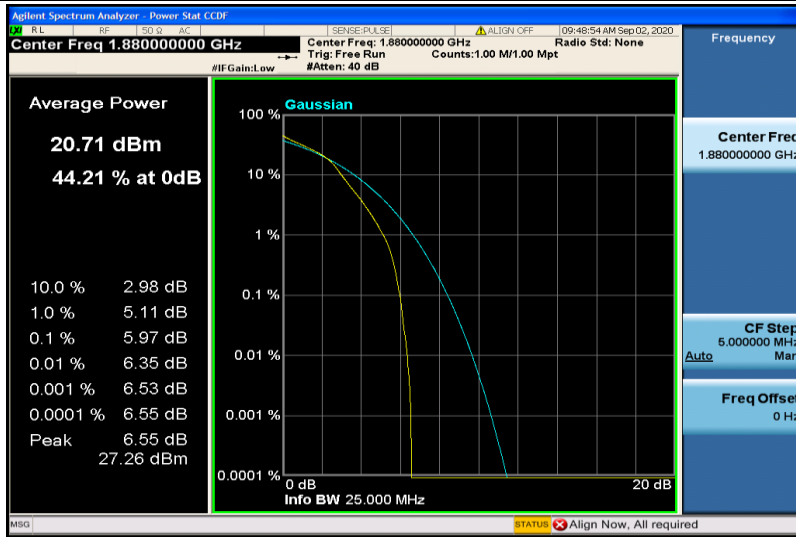

Band2-1.4MHz-16QAM-18900-6RB#0