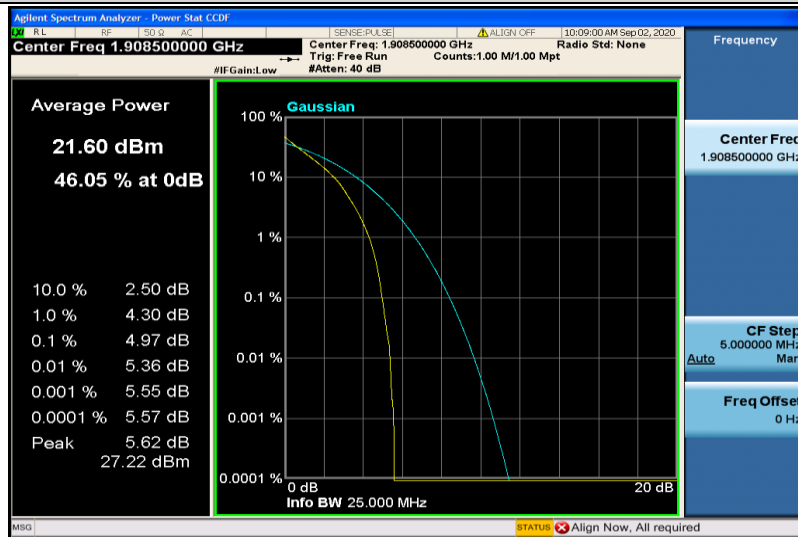

Band2-3MHz-QPSK-19185-15RB#0