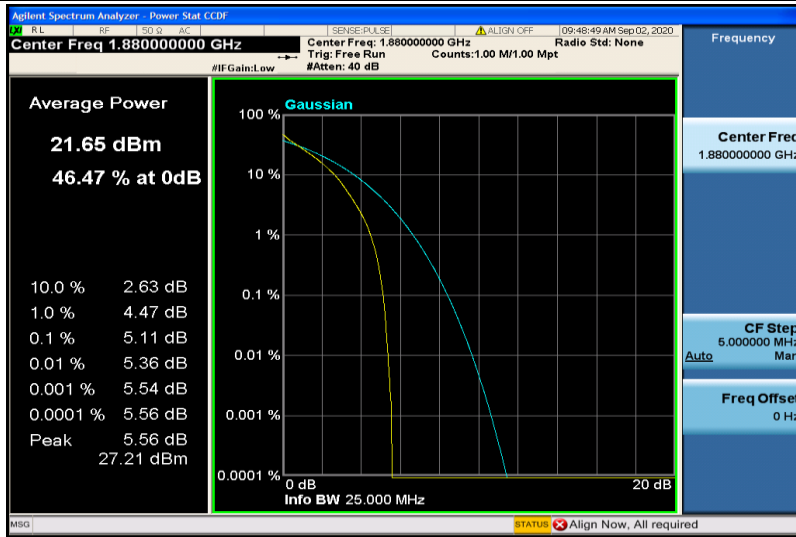

Test Graphs

Band2-1.4MHz-QPSK-18607-1RB#0

Band2-1.4MHz-QPSK-18607-6RB#0

Band2-1.4MHz-QPSK-18900-1RB#0

Band2-1.4MHz-QPSK-18900-6RB#0

Band2-1.4MHz-QPSK-19193-1RB#0

Band2-1.4MHz-QPSK-19193-6RB#0

Band2-1.4MHz-16QAM-18607-1RB#0