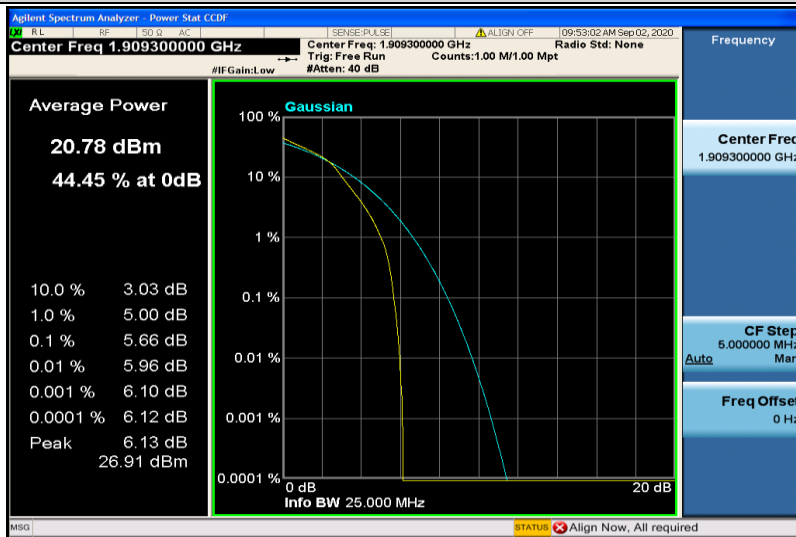

Band2-1.4MHz-16QAM-18607-6RB#0

Band2-1.4MHz-16QAM-18900-1RB#0

Band2-1.4MHz-16QAM-18900-6RB#0

Band2-1.4MHz-16QAM-19193-1RB#0

Band2-1.4MHz-16QAM-19193-6RB#0

Band2-3MHz-QPSK-18615-1RB#0

Band2-3MHz-QPSK-18615-15RB#0