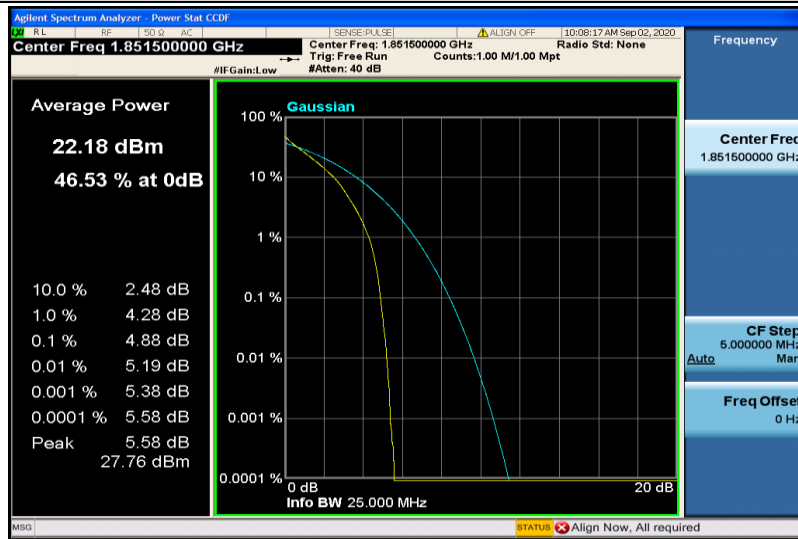

Band2-1.4MHz-16QAM-18607-6RB#0

Band2-1.4MHz-16QAM-18900-1RB#0

Band2-1.4MHz-16QAM-18900-6RB#0

Band2-1.4MHz-16QAM-19193-1RB#0

Band2-1.4MHz-16QAM-19193-6RB#0

Band2-3MHz-QPSK-18615-1RB#0

Band2-3MHz-QPSK-18615-15RB#0