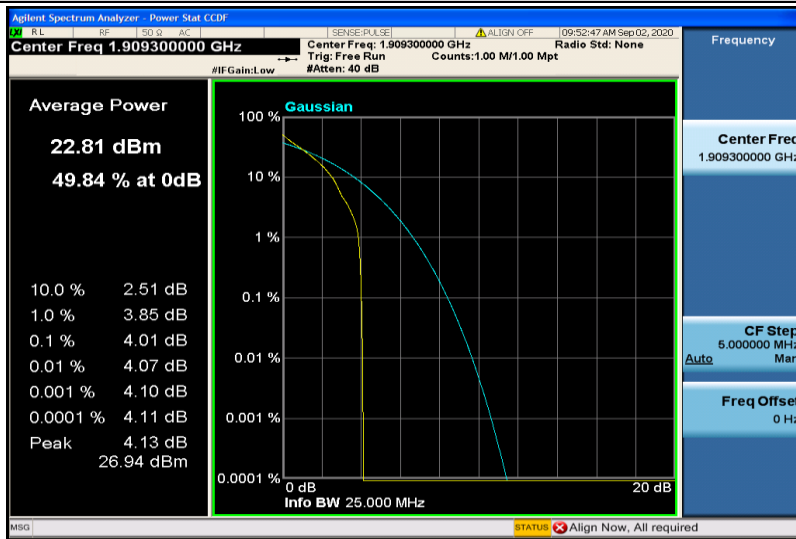

Test Graphs

Band2-1.4MHz-QPSK-18607-1RB#0

Band2-1.4MHz-QPSK-18607-6RB#0

Band2-1.4MHz-QPSK-18900-1RB#0

Band2-1.4MHz-QPSK-18900-6RB#0

Band2-1.4MHz-QPSK-19193-1RB#0

Band2-1.4MHz-QPSK-19193-6RB#0

Band2-1.4MHz-16QAM-18607-1RB#0