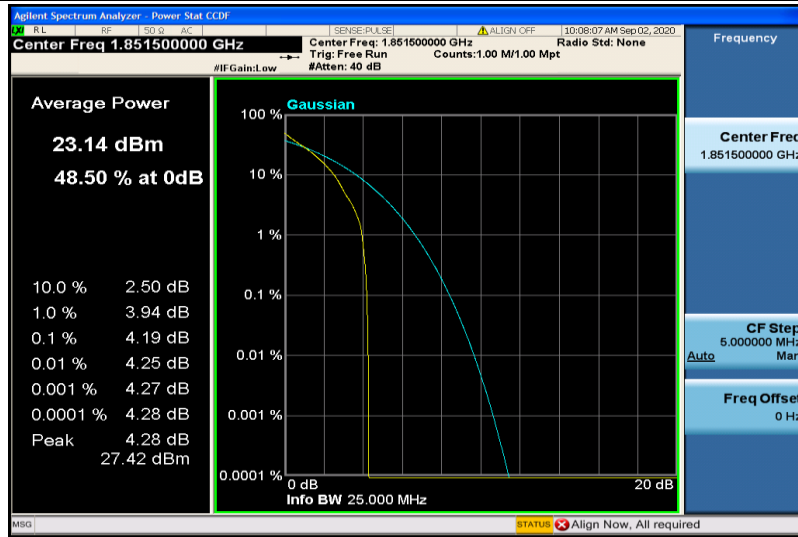

Band2-1.4MHz-16QAM-18607-6RB#0

Band2-1.4MHz-16QAM-18900-1RB#0

Band2-1.4MHz-16QAM-18900-6RB#0

Band2-1.4MHz-16QAM-19193-1RB#0

Band2-1.4MHz-16QAM-19193-6RB#0

Band2-3MHz-QPSK-18615-1RB#0

Band2-3MHz-QPSK-18615-15RB#0