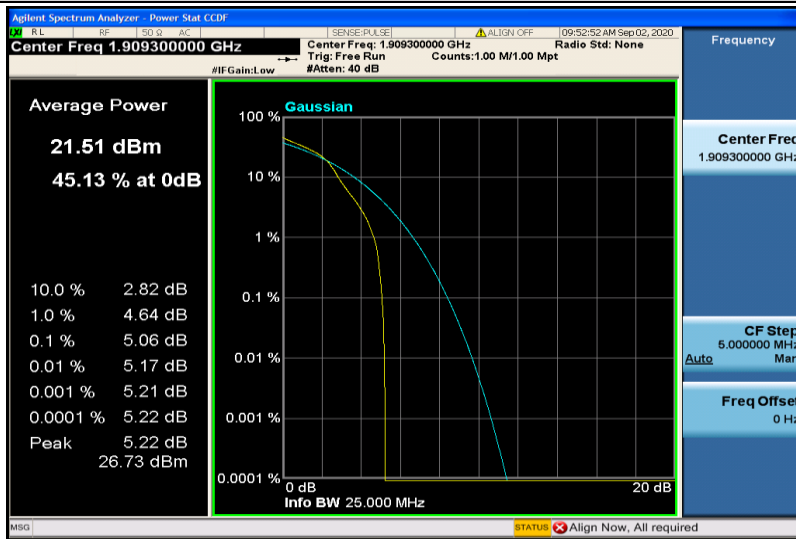

Band2-1.4MHz-16QAM-19193-1RB#0