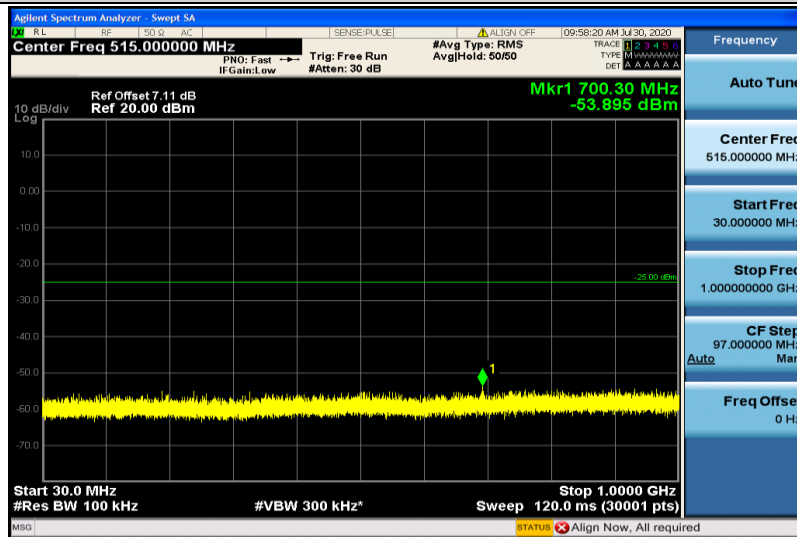

Band7-5MHz-QPSK-20775-1RB#0-30~1000MHz