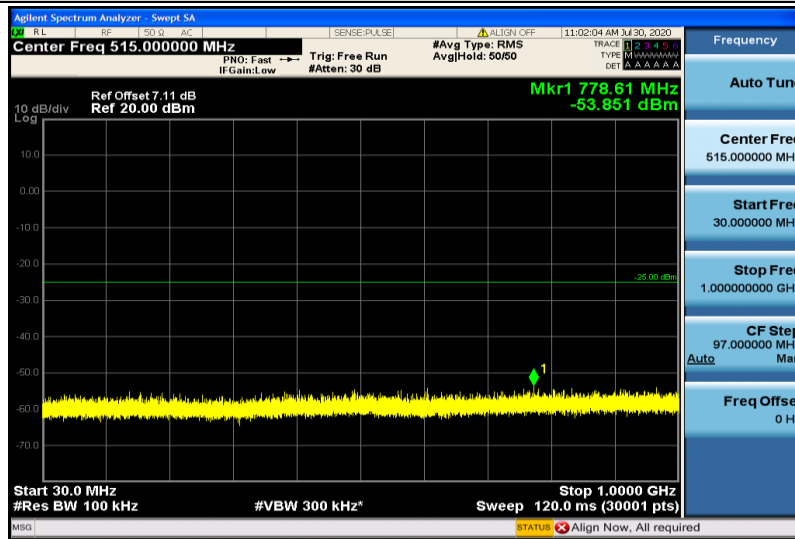

Band7-20MHz-16QAM-21100-1RB#0-30~1000MHz