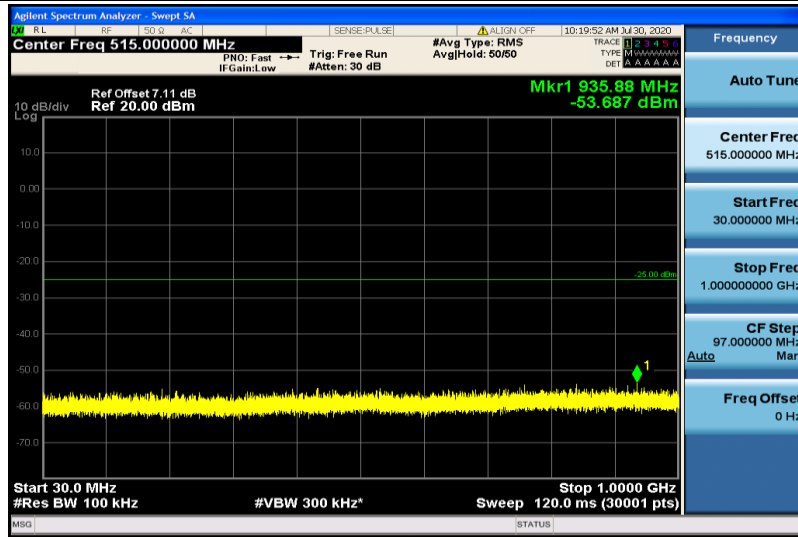

Band7-10MHz-QPSK-20800-1RB#0-1000~26000MHz

Band7-10MHz-QPSK-21100-1RB#0-30~1000MHz

Band7-10MHz-QPSK-21100-1RB#0-1000~26000MHz

Band7-10MHz-QPSK-21400-1RB#0-30~1000MHz

Band7-10MHz-QPSK-21400-1RB#0-1000~26000MHz