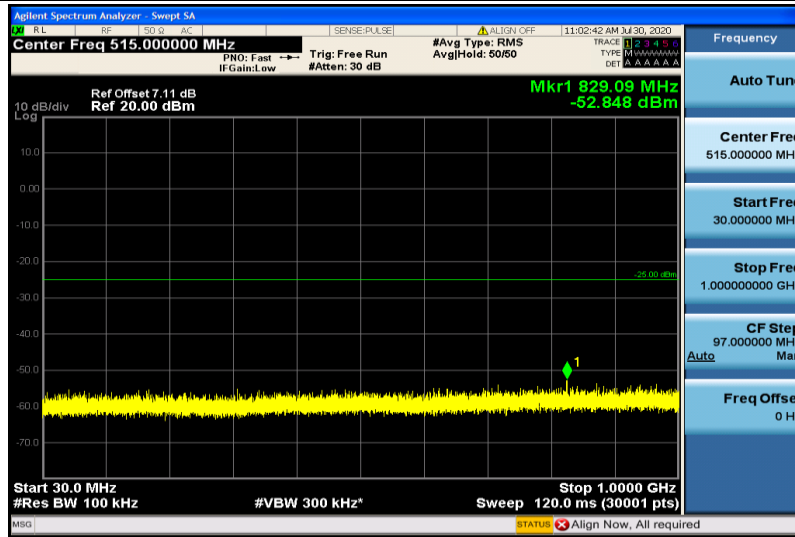

Band7-20MHz-QPSK-21350-1RB#0-30~1000MHz