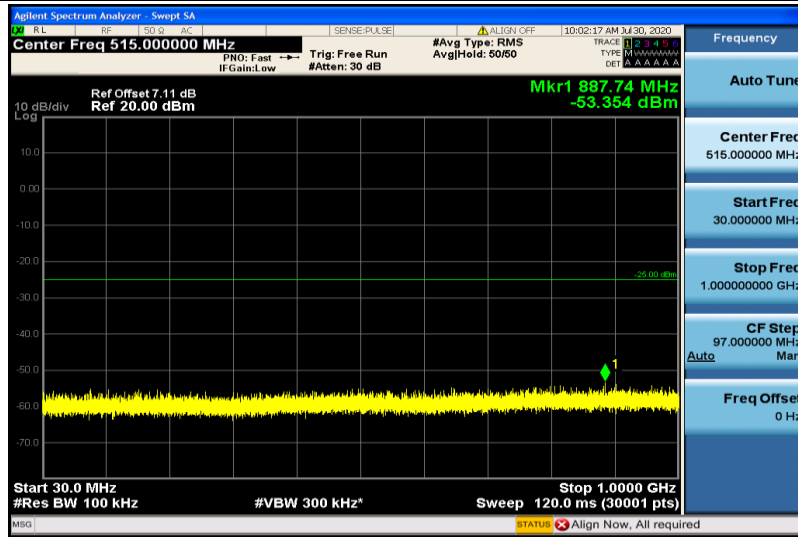

Band7-5MHz-16QAM-21425-1RB#0-30~1000MHz