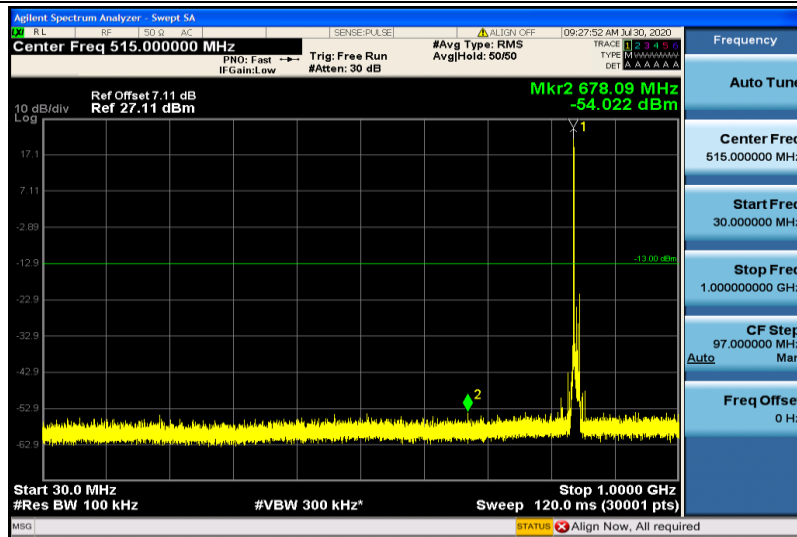

Band5-10MHz-16QAM-20600-1RB#0-30~1000MHz