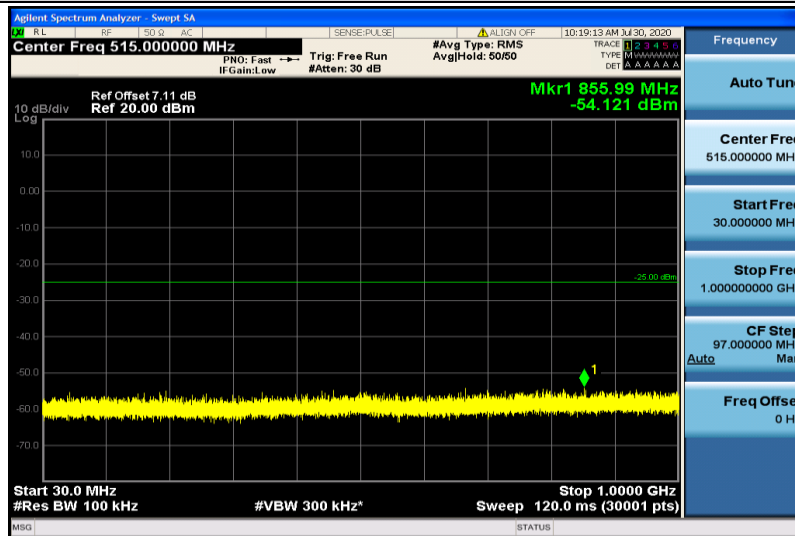

Band7-10MHz-16QAM-21100-1RB#0-30~1000MHz