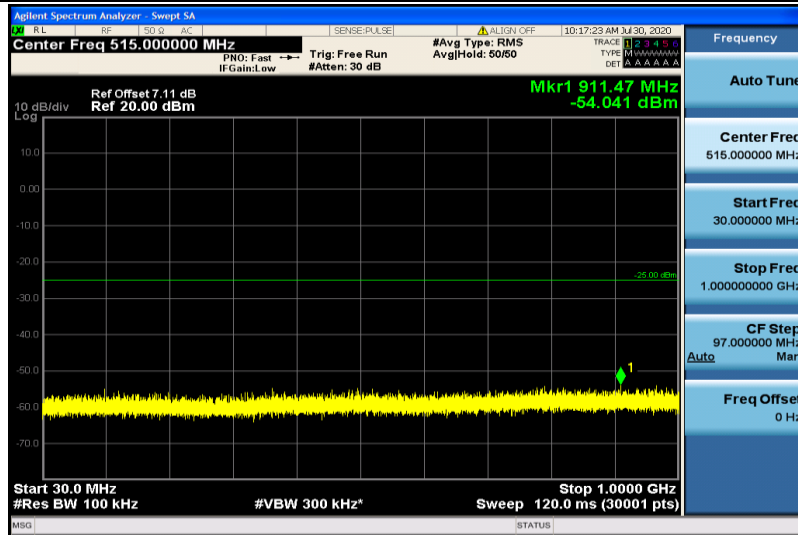

Band7-5MHz-16QAM-21100-1RB#0-30~1000MHz

Band7-5MHz-16QAM-21100-1RB#0-1000~26000MHz

Band7-5MHz-16QAM-21425-1RB#0-30~1000MHz

Band7-5MHz-16QAM-21425-1RB#0-100~26000MHz

Band7-10MHz-QPSK-20800-1RB#0-30~1000MHz