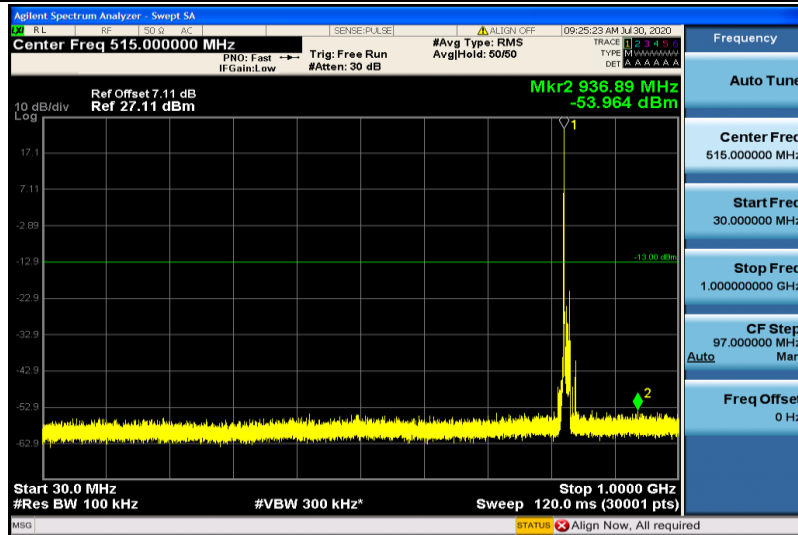

Band5-10MHz-QPSK-20600-1RB#0-30~1000MHz

Band5-10MHz-QPSK-20600-1RB#0-1000~26000MHz

Band5-10MHz-16QAM-20450-1RB#0-30~1000MHz

Band5-10MHz-16QAM-20450-1RB#0-1000~26000MHz

Band5-10MHz-16QAM-20525-1RB#0-30~1000MHz