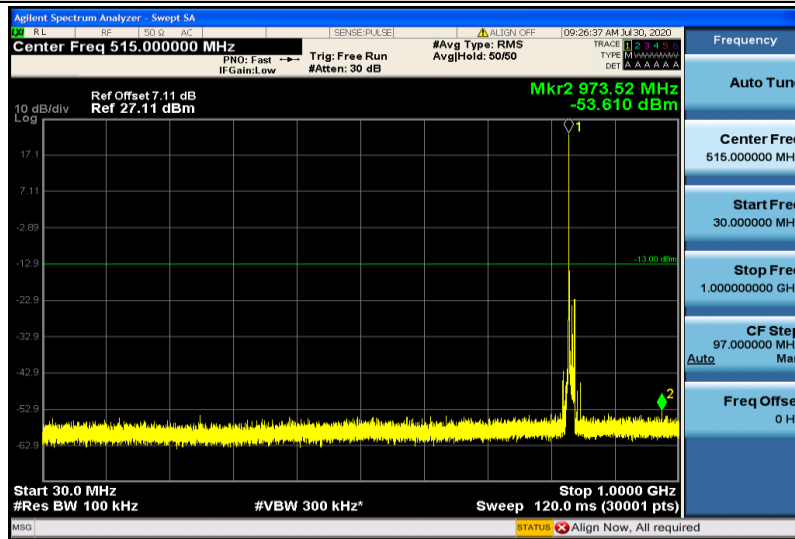

Band5-10MHz-QPSK-20600-1RB#0-30~1000MHz

Band5-10MHz-QPSK-20600-1RB#0-1000~26000MHz

Band5-10MHz-16QAM-20450-1RB#0-30~1000MHz

Band5-10MHz-16QAM-20450-1RB#0-1000~26000MHz

Band5-10MHz-16QAM-20525-1RB#0-30~1000MHz