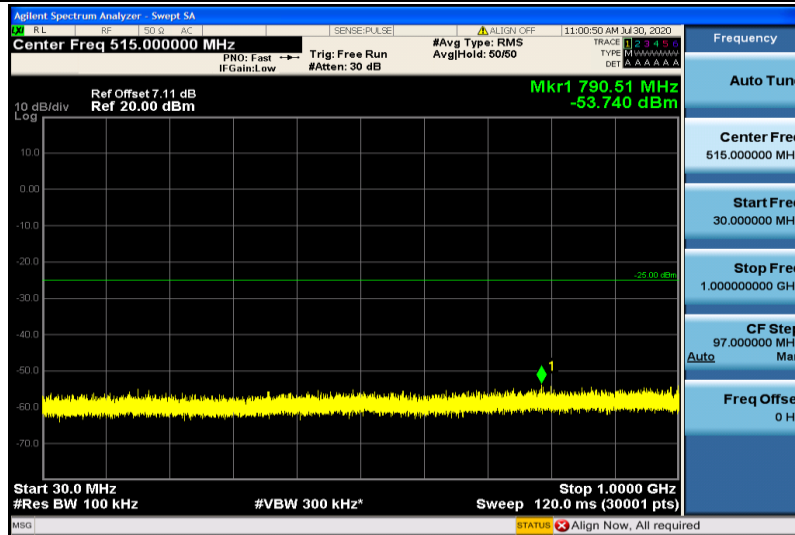

Band7-20MHz-QPSK-21100-1RB#0-30~1000MHz

Band7-20MHz-QPSK-21100-1RB#0-1000~26000MHz

Band7-20MHz-QPSK-21350-1RB#0-30~1000MHz

Band7-20MHz-QPSK-21350-1RB#0-1000~26000MHz

Band7-20MHz-16QAM-20850-1RB#0-30~1000MHz