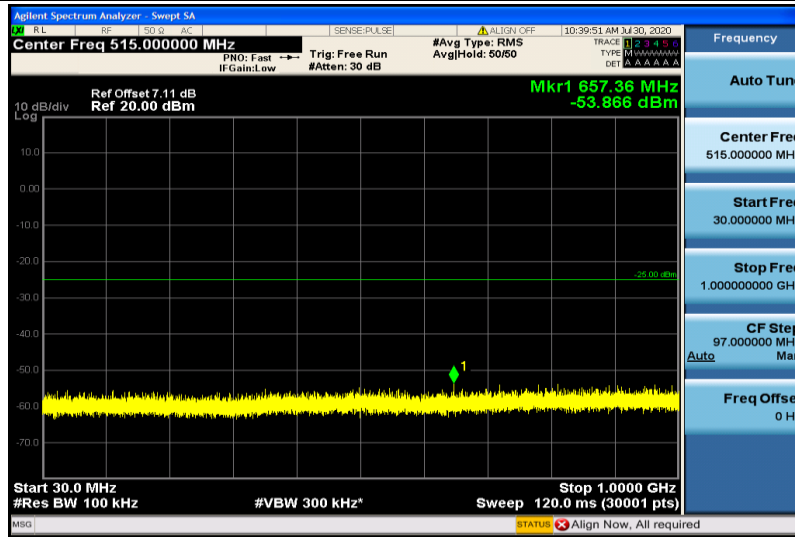

Band7-10MHz-16QAM-21400-1RB#0-1000~26000MHz

Band7-15MHz-QPSK-20825-1RB#0-30~1000MHz

Band7-15MHz-QPSK-20825-1RB#0-1000~26000MHz

Band7-15MHz-QPSK-21100-1RB#0-30~1000MHz

Band7-15MHz-QPSK-21100-1RB#0-1000~26000MHz