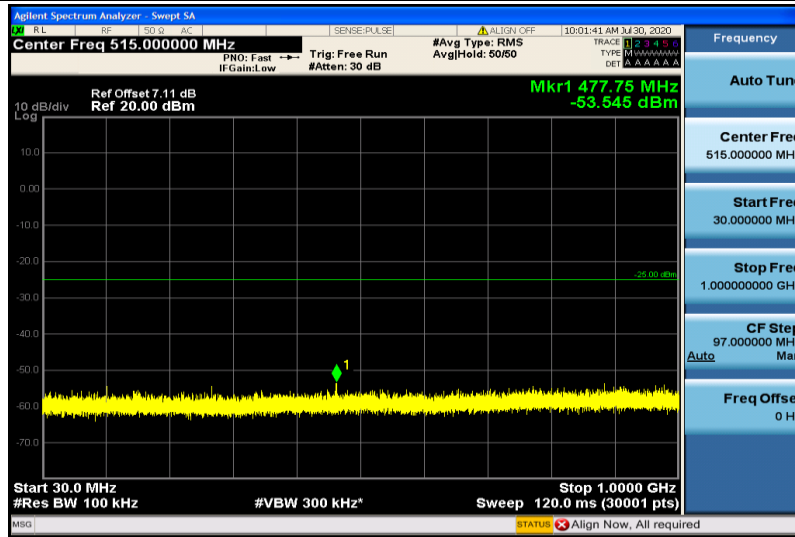

Band7-5MHz-QPSK-21425-1RB#0-30~1000MHz