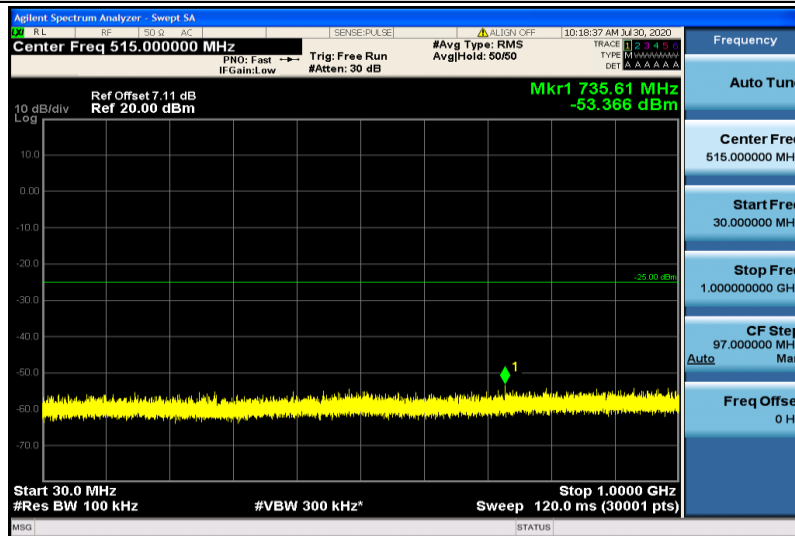

Band7-10MHz-QPSK-21100-1RB#0-30~1000MHz