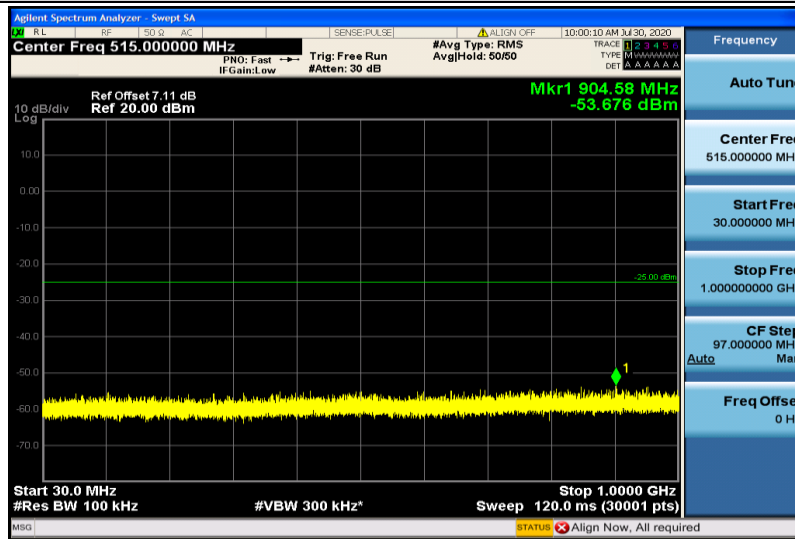

Band7-5MHz-QPSK-21100-1RB#0-30~1000MHz

Band7-5MHz-QPSK-21100-1RB#0-1000~26000MHz

Band7-5MHz-QPSK-21425-1RB#0-30~1000MHz

Band7-5MHz-QPSK-21425-1RB#0-1000~26000MHz

Band7-5MHz-16QAM-20775-1RB#0-30~1000MHz

Band7-5MHz-16QAM-20775-1RB#0-1000~26000MHz