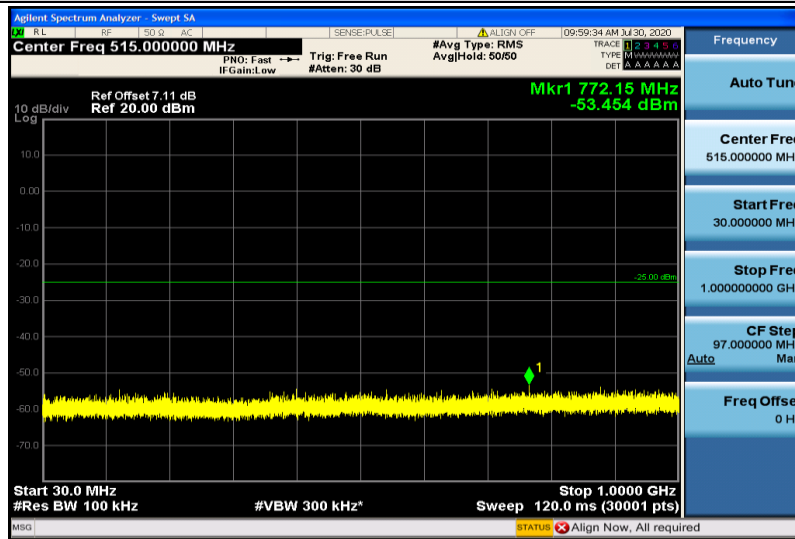

Band5-10MHz-16QAM-20525-1RB#0-1000~26000MHz

Band5-10MHz-16QAM-20600-1RB#0-30~1000MHz

Band5-10MHz-16QAM-20600-1RB#0-1000~26000MHz

Band7-5MHz-QPSK-20775-1RB#0-30~1000MHz

Band7-5MHz-QPSK-20775-1RB#0-1000~26000MHz