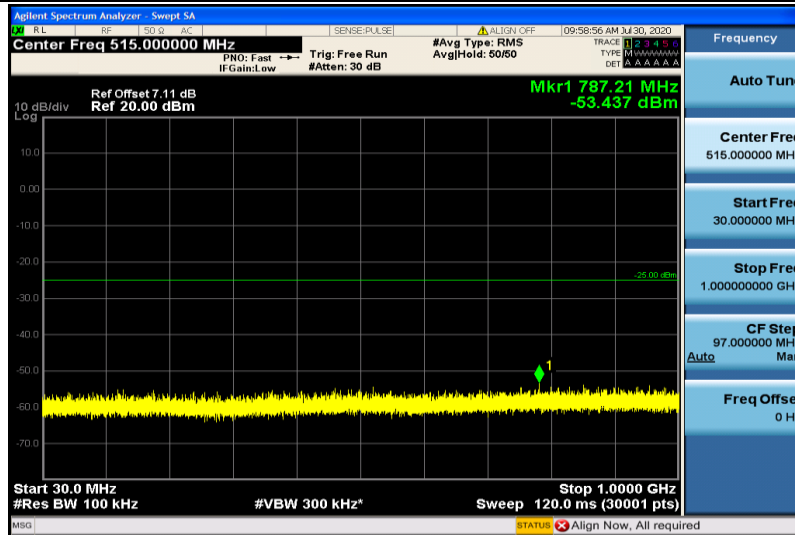

Band7-5MHz-QPSK-21100-1RB#0-30~1000MHz

Band7-5MHz-QPSK-21100-1RB#0-1000~26000MHz

Band7-5MHz-QPSK-21425-1RB#0-30~1000MHz

Band7-5MHz-QPSK-21425-1RB#0-1000~26000MHz

Band7-5MHz-16QAM-20775-1RB#0-30~1000MHz

Band7-5MHz-16QAM-20775-1RB#0-1000~26000MHz