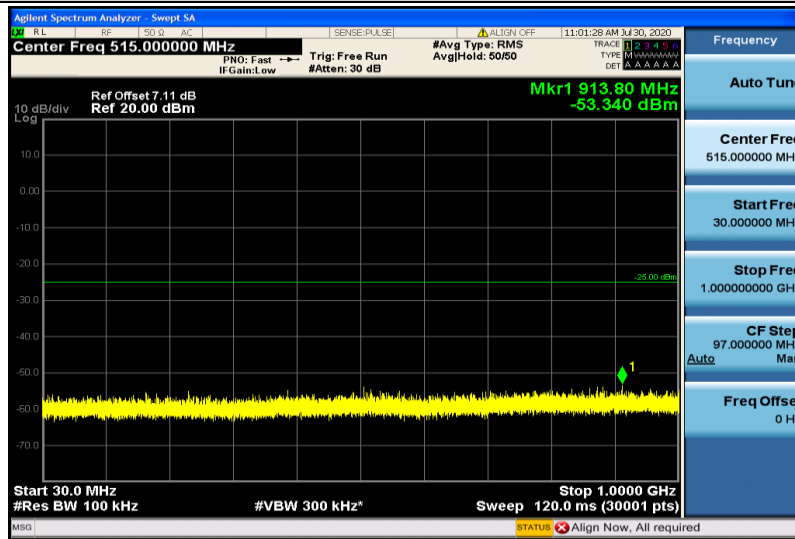

Band7-15MHz-16QAM-21100-1RB#0-1000~26000MHz

Band7-15MHz-16QAM-21375-1RB#0-30~1000MHz

Band7-15MHz-16QAM-21375-1RB#0-1000~26000MHz

Band7-20MHz-QPSK-20850-1RB#0-30~1000MHz

Band7-20MHz-QPSK-20850-1RB#0-1000~26000MHz