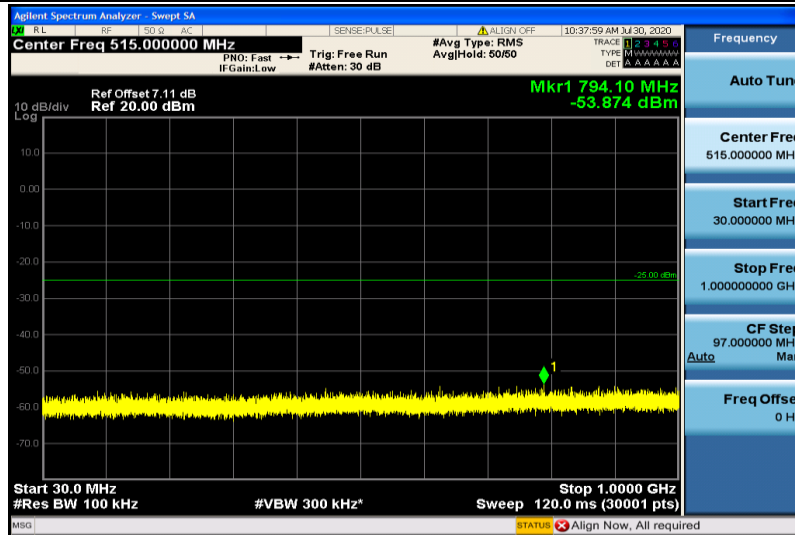

Band7-15MHz-16QAM-20825-1RB#0-30~1000MHz