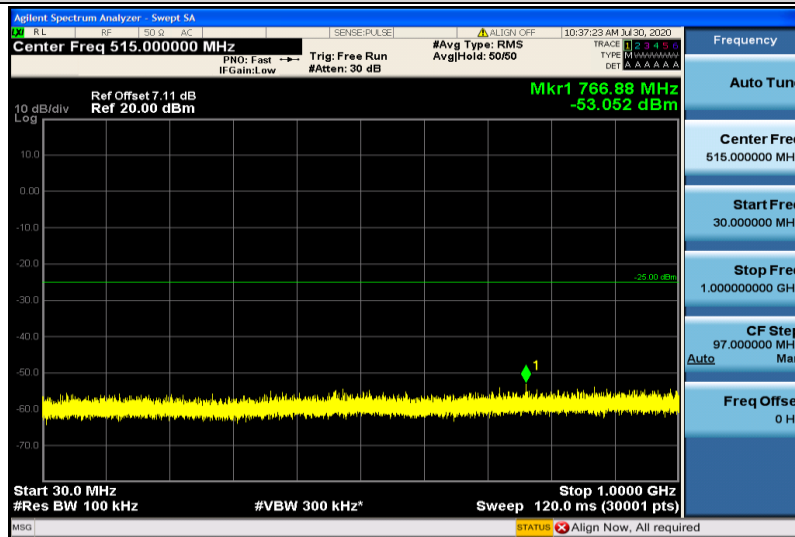

Band7-15MHz-QPSK-20825-1RB#0-30~1000MHz