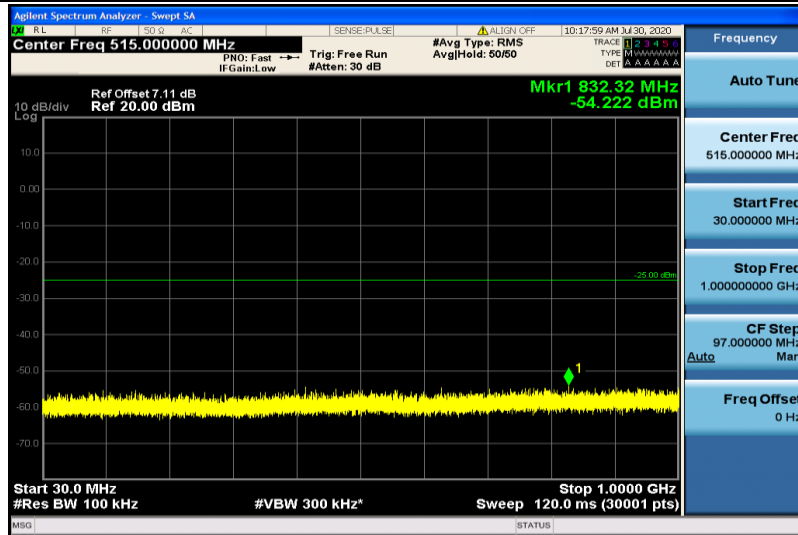

Band7-10MHz-QPSK-20800-1RB#0-1000~26000MHz

Band7-10MHz-QPSK-21100-1RB#0-30~1000MHz

Band7-10MHz-QPSK-21100-1RB#0-1000~26000MHz

Band7-10MHz-QPSK-21400-1RB#0-30~1000MHz

Band7-10MHz-QPSK-21400-1RB#0-1000~26000MHz