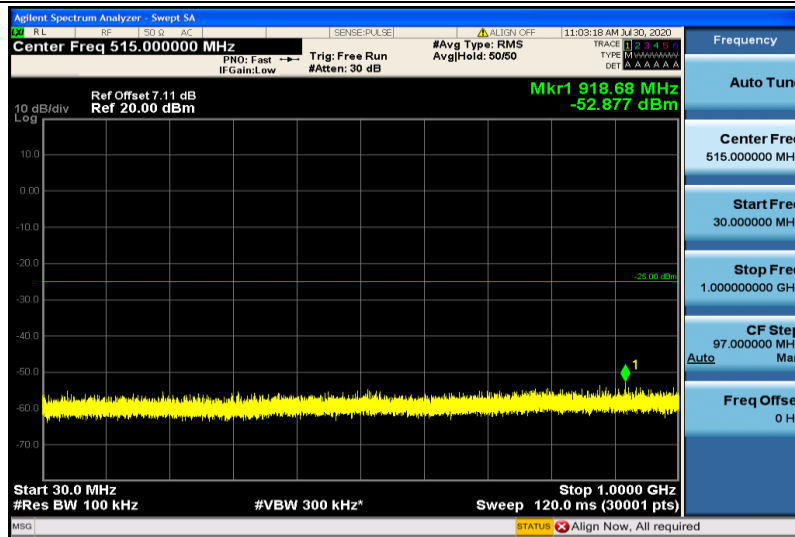

Band7-20MHz-16QAM-21350-1RB#0-30~1000MHz