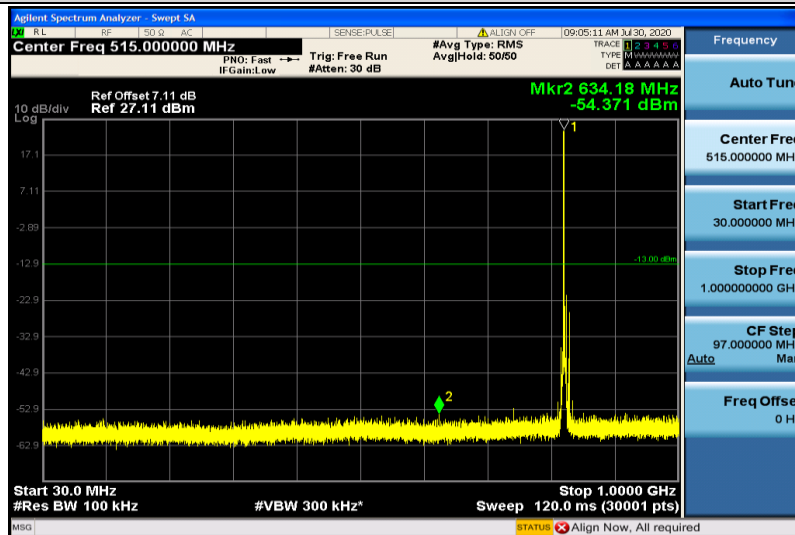

Band5-3MHz-16QAM-20525-1RB#0-30~1000MHz

Band5-3MHz-16QAM-20525-1RB#0-1000~26000MHz

Band5-3MHz-16QAM-20635-1RB#0-30~1000MHz

Band5-3MHz-16QAM-20635-1RB#0-1000~26000MHz

Band5-5MHz-QPSK-20425-1RB#0-30~1000MHz