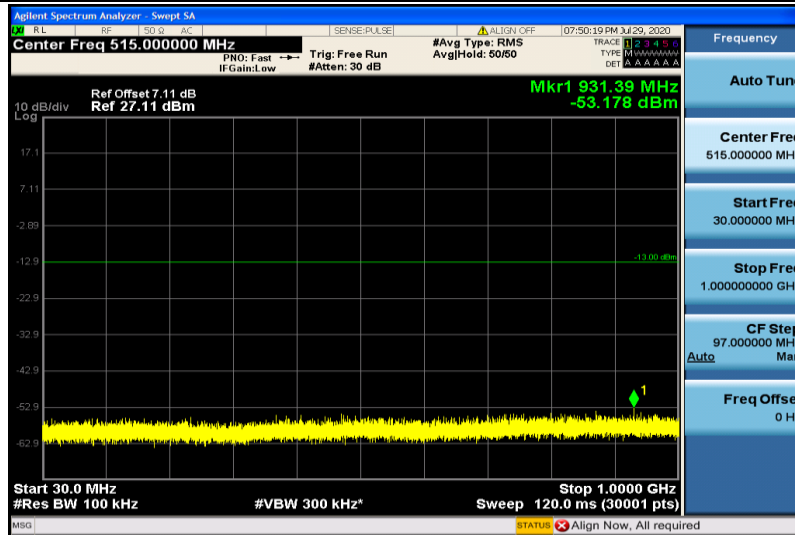

Band4-5MHz-QPSK-19975-1RB#0-1000~26000MHz

Band4-5MHz-QPSK-20175-1RB#0-30~1000MHz

Band4-5MHz-QPSK-20175-1RB#0-1000~26000MHz

Band4-5MHz-QPSK-20375-1RB#0-30~1000MHz

Band4-5MHz-QPSK-20375-1RB#0-1000~26000MHz

Band4-5MHz-16QAM-19975-1RB#0-30~1000MHz