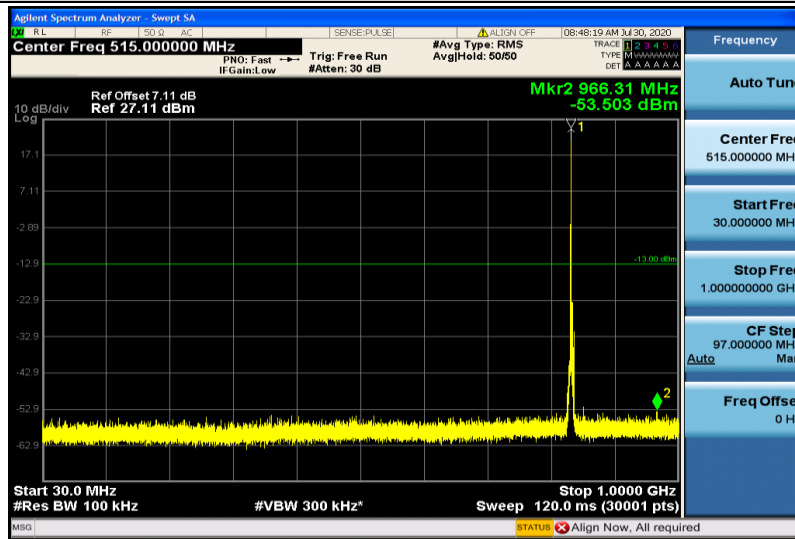

Band5-3MHz-QPSK-20525-1RB#0-30~1000MHz

Band5-3MHz-QPSK-20525-1RB#0-1000~26000MHz

Band5-3MHz-QPSK-20635-1RB#0-30~1000MHz

Band5-3MHz-QPSK-20635-1RB#0-1000~26000MHz

Band5-3MHz-16QAM-20415-1RB#0-30~1000MHz

Band5-3MHz-16QAM-20415-1RB#0-1000~26000MHz