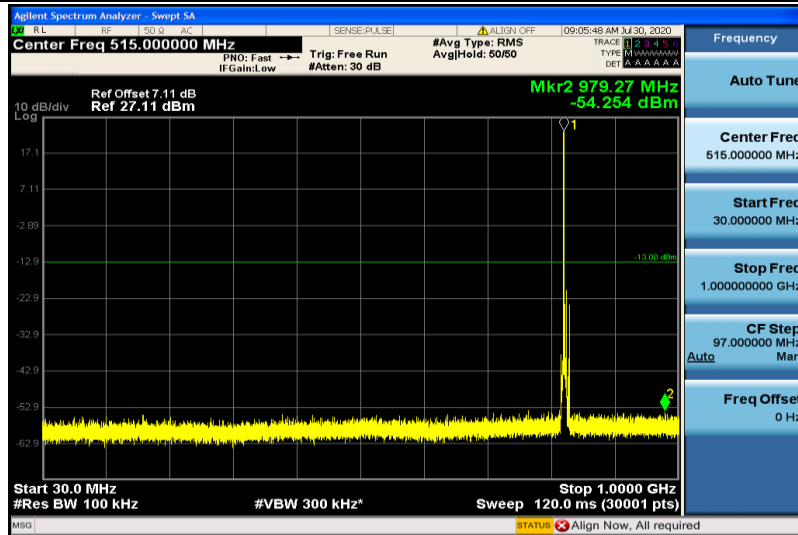

Band5-5MHz-QPSK-20425-1RB#0-1000~26000MHz

Band5-5MHz-QPSK-20525-1RB#0-30~100MHz

Band5-5MHz-QPSK-20525-1RB#0-1000~26000MHz

Band5-5MHz-QPSK-20625-1RB#0-30~1000MHz

Band5-5MHz-QPSK-20625-1RB#0-1000~26000MHz

Band5-5MHz-16QAM-20425-1RB#0-30~1000MHz