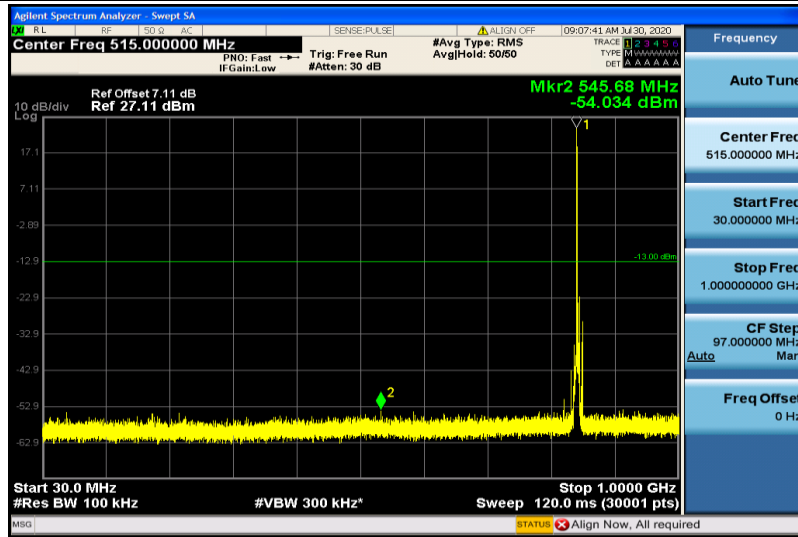

Band5-5MHz-QPSK-20525-1RB#0-1000~26000MHz

Band5-5MHz-QPSK-20625-1RB#0-30~1000MHz