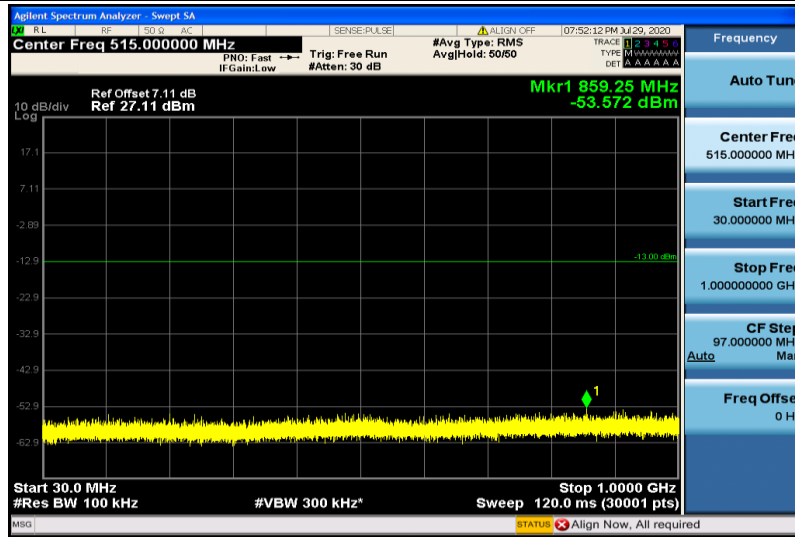

Band4-5MHz-QPSK-19975-1RB#0-1000~26000MHz

Band4-5MHz-QPSK-20175-1RB#0-30~1000MHz

Band4-5MHz-QPSK-20175-1RB#0-1000~26000MHz

Band4-5MHz-QPSK-20375-1RB#0-30~1000MHz

Band4-5MHz-QPSK-20375-1RB#0-1000~26000MHz

Band4-5MHz-16QAM-19975-1RB#0-30~1000MHz