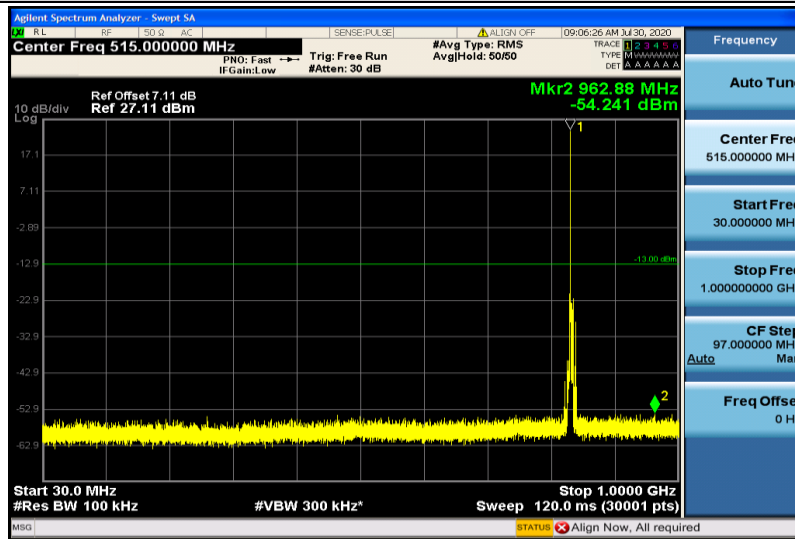

Band5-5MHz-QPSK-20425-1RB#0-1000~26000MHz

Band5-5MHz-QPSK-20525-1RB#0-30~100MHz