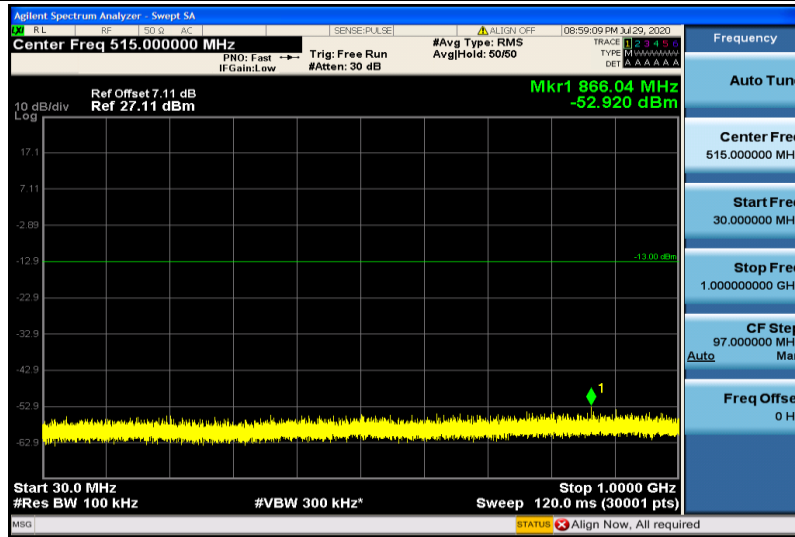

Band4-20MHz-16QAM-20050-1RB#0-30~1000MHz

Band4-20MHz-16QAM-20050-1RB#0-1000~26000MHz

Band4-20MHz-16QAM-20175-1RB#0-30~1000MHz

Band4-20MHz-16QAM-20175-1RB#0-1000~26000MHz

Band4-20MHz-16QAM-20300-1RB#0-30~1000MHz