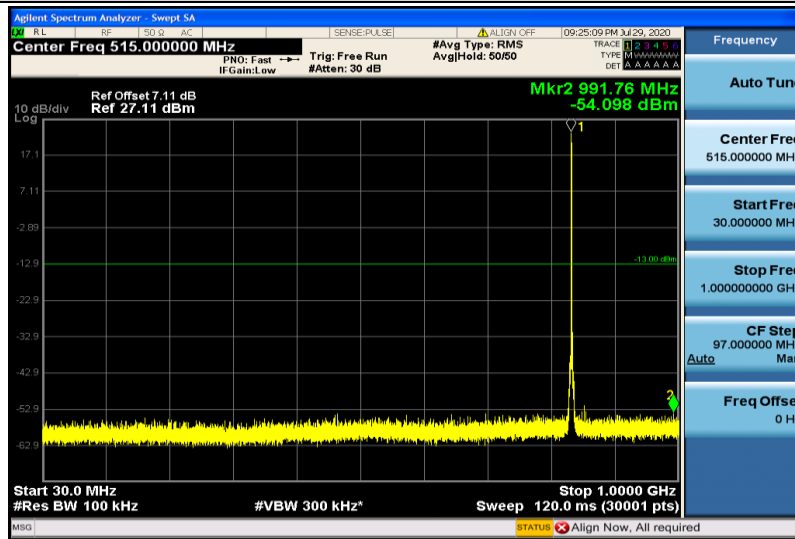

Band4-20MHz-16QAM-20300-1RB#0-1000~26000MHz

Band5-1.4MHz-QPSK-20407-1RB#0-30~1000MHz

Band5-1.4MHz-QPSK-20407-1RB#0-1000~26000MHz

Band5-1.4MHz-QPSK-20525-1RB#0-30~1000MHz

Band5-1.4MHz-QPSK-20525-1RB#0-1000~26000MHz