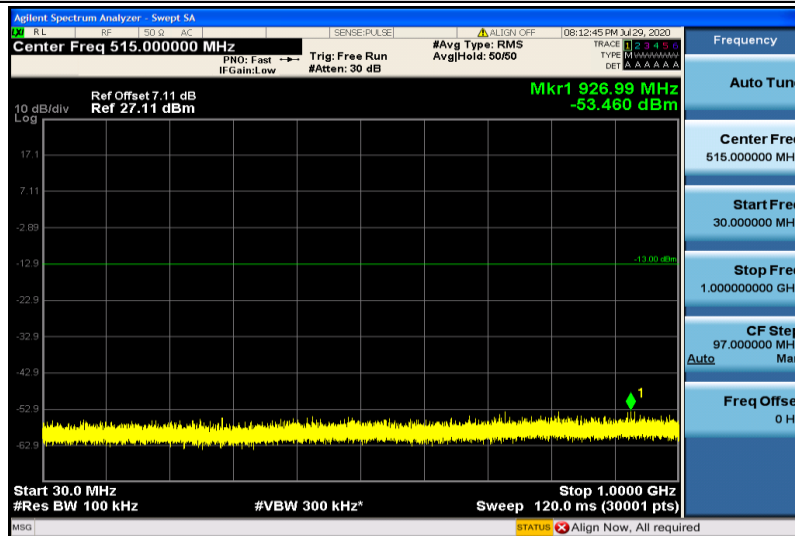

Band4-10MHz-16QAM-20000-1RB#0-1000~26000MHz

Band4-10MHz-16QAM-20175-1RB#0-30~1000MHz