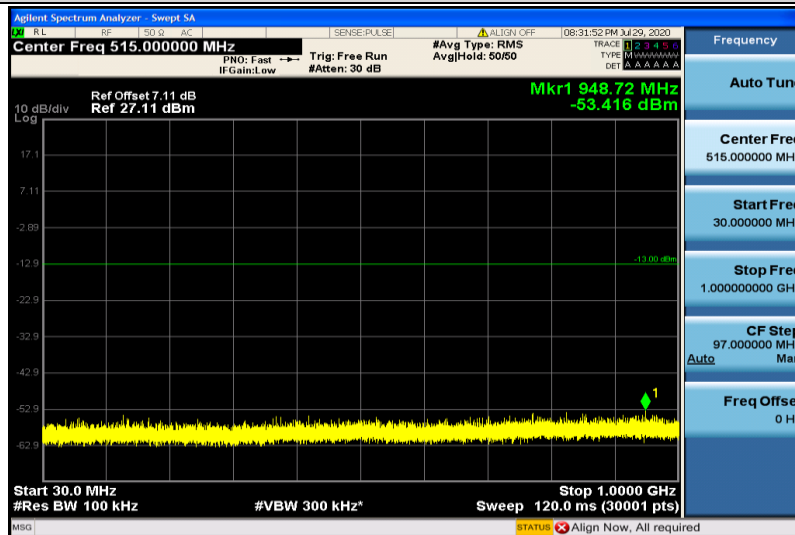

Band4-10MHz-16QAM-20350-1RB#0-1000~26000MHz

Band4-15MHz-QPSK-20025-1RB#0-30~1000MHz