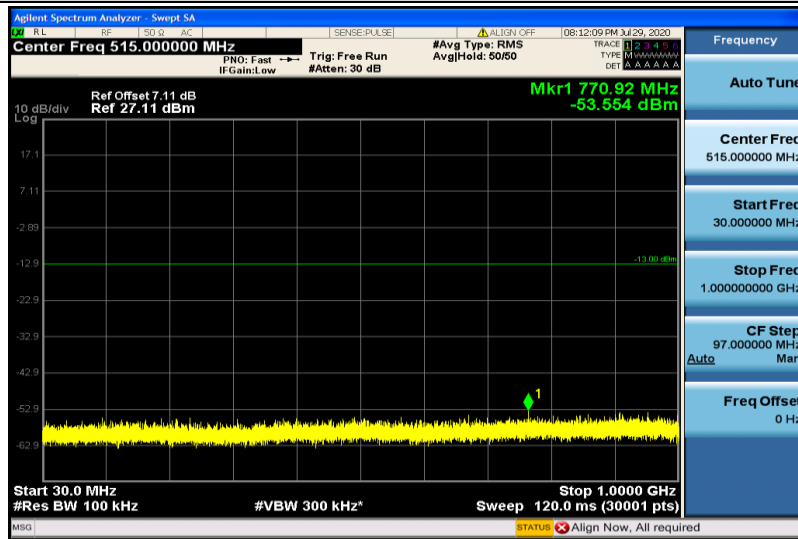

Band4-10MHz-QPSK-20000-1RB#0-1000~26000MHz

Band4-10MHz-QPSK-20175-1RB#0-30~1000MHz