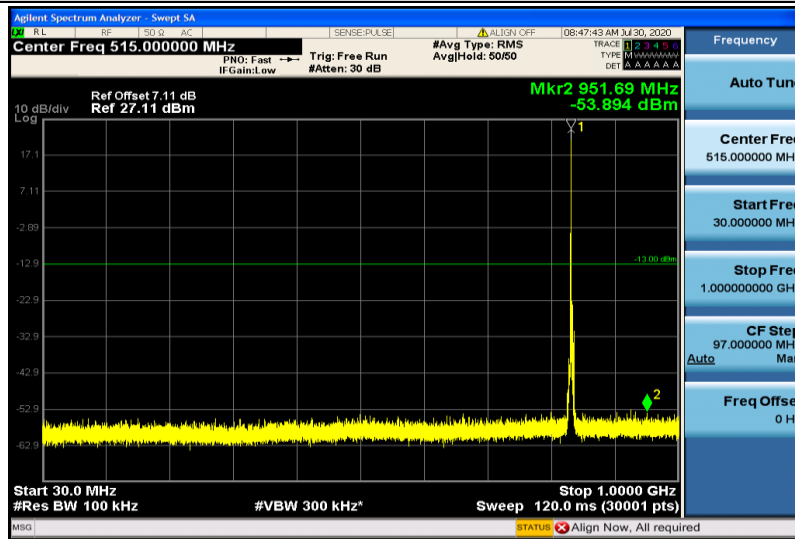

Band5-1.4MHz-16QAM-20525-1RB#0-1000~26000MHz

Band5-1.4MHz-16QAM-20643-1RB#0-30~1000MHz

Band5-1.4MHz-16QAM-20643-1RB#0-1000~26000MHz

Band5-3MHz-QPSK-20415-1RB#0-30~1000MHz

Band5-3MHz-QPSK-20415-1RB#0-1000~26000MHz