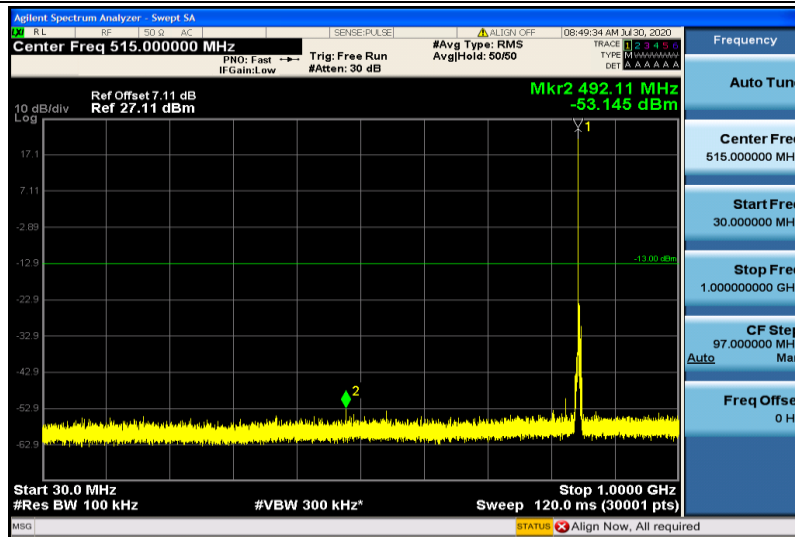

Band5-3MHz-16QAM-20525-1RB#0-1000~26000MHz

Band5-3MHz-16QAM-20635-1RB#0-30~1000MHz