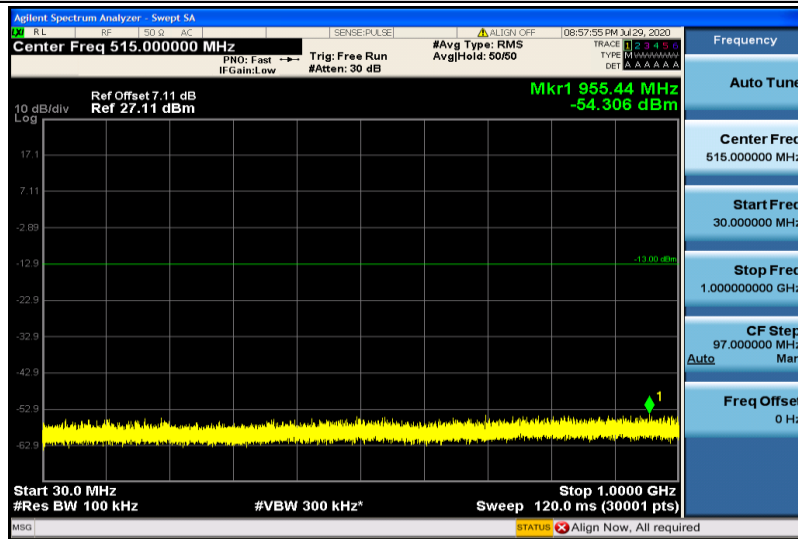

Band4-20MHz-16QAM-20050-1RB#0-1000~26000MHz

Band4-20MHz-16QAM-20175-1RB#0-30~1000MHz