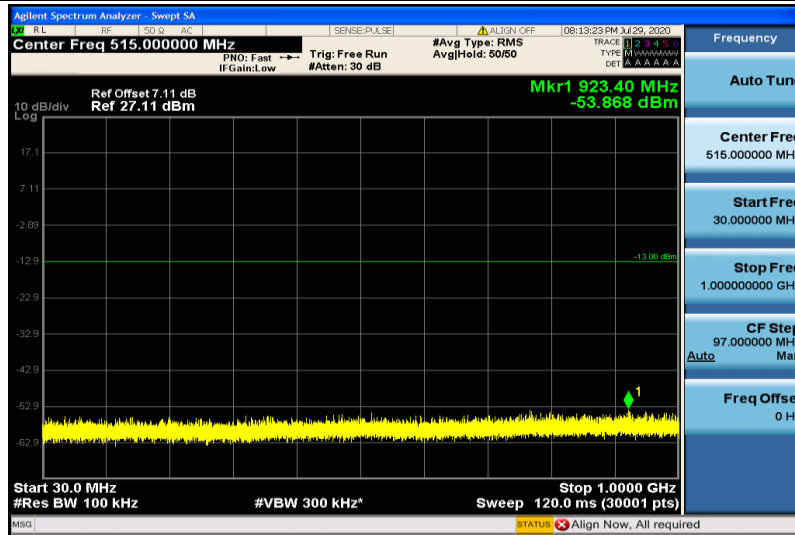

Band4-10MHz-QPSK-20000-1RB#0-30~1000MHz

Band4-10MHz-QPSK-20000-1RB#0-1000~26000MHz

Band4-10MHz-QPSK-20175-1RB#0-30~1000MHz

Band4-10MHz-QPSK-20175-1RB#0-1000~26000MHz

Band4-10MHz-QPSK-20350-1RB#0-30~1000MHz