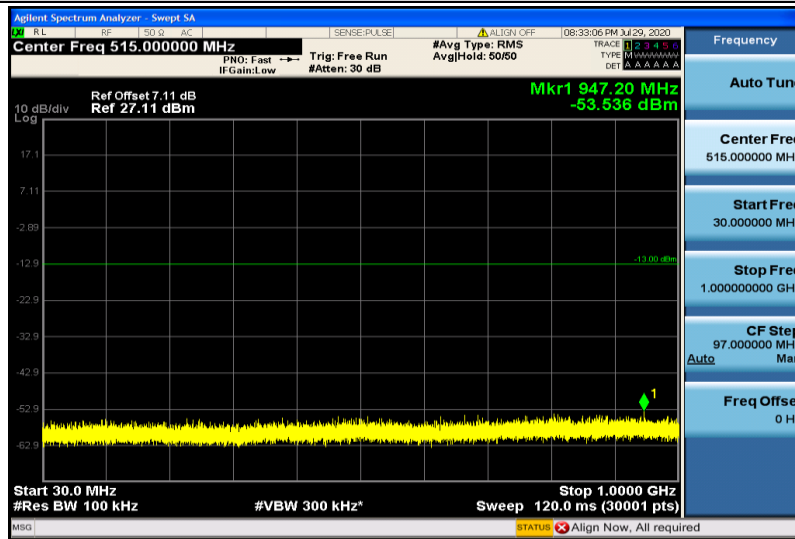

Band4-10MHz-16QAM-20350-1RB#0-30~1000MHz

Band4-10MHz-16QAM-20350-1RB#0-1000~26000MHz

Band4-15MHz-QPSK-20025-1RB#0-30~1000MHz

Band4-15MHz-QPSK-20025-1RB#0-1000~26000MHz

Band4-15MHz-QPSK-20175-1RB#0-30~1000MHz