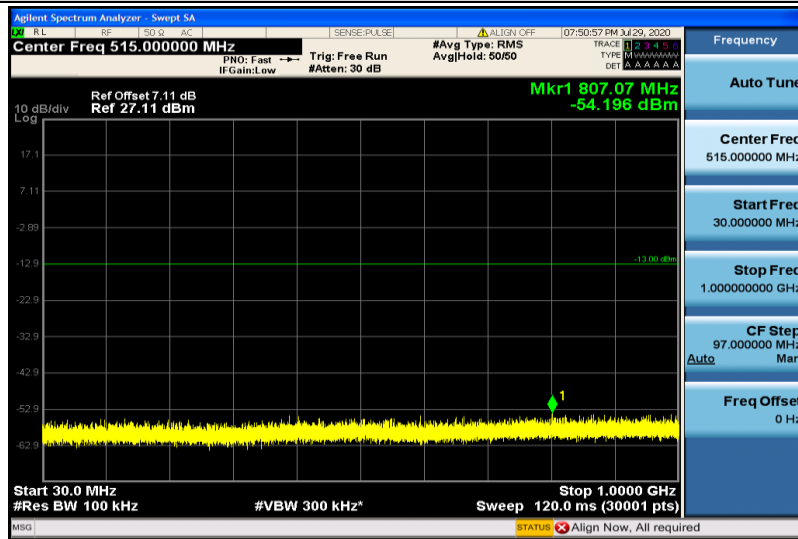

Band4-5MHz-QPSK-19975-1RB#0-1000~26000MHz

Band4-5MHz-QPSK-20175-1RB#0-30~1000MHz

Band4-5MHz-QPSK-20175-1RB#0-1000~26000MHz

Band4-5MHz-QPSK-20375-1RB#0-30~1000MHz

Band4-5MHz-QPSK-20375-1RB#0-1000~26000MHz

Band4-5MHz-16QAM-19975-1RB#0-30~1000MHz