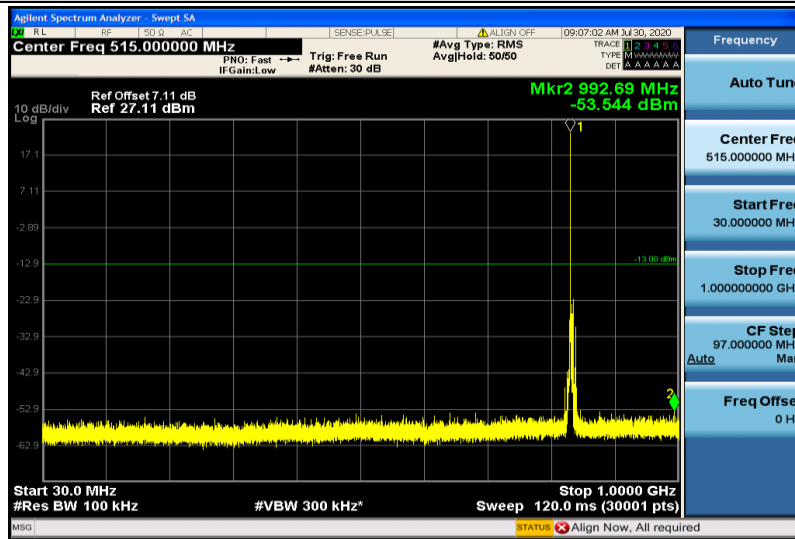

Band5-5MHz-16QAM-20425-1RB#0-1000~26000MHz

Band5-5MHz-16QAM-20525-1RB#0-30~1000MHz