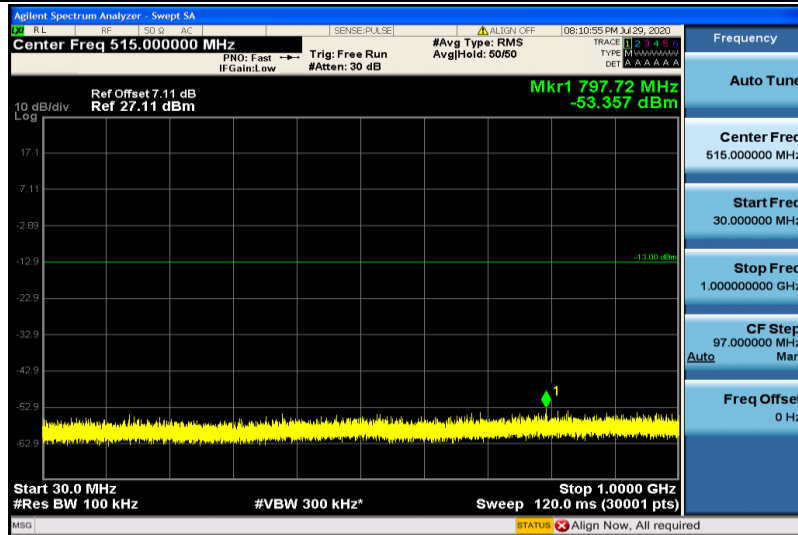

Band4-5MHz-16QAM-19975-1RB#0-1000~26000MHz

Band4-5MHz-16QAM-20175-1RB#0-30~1000MHz

Band4-5MHz-16QAM-20175-1RB#0-1000~26000MHz

Band4-5MHz-16QAM-20375-1RB#0-30~1000MHz

Band4-5MHz-16QAM-20375-1RB#0-1000~26000MHz