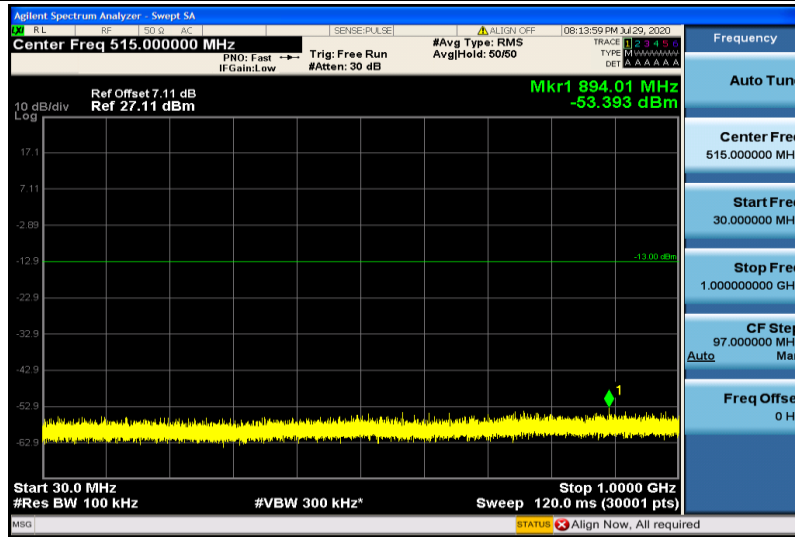

Band4-10MHz-QPSK-20350-1RB#0-1000~26000MHz

Band4-10MHz-16QAM-20000-1RB#0-30~1000MHz

Band4-10MHz-16QAM-20000-1RB#0-1000~26000MHz

Band4-10MHz-16QAM-20175-1RB#0-30~1000MHz

Band4-10MHz-16QAM-20175-1RB#0-1000~26000MHz