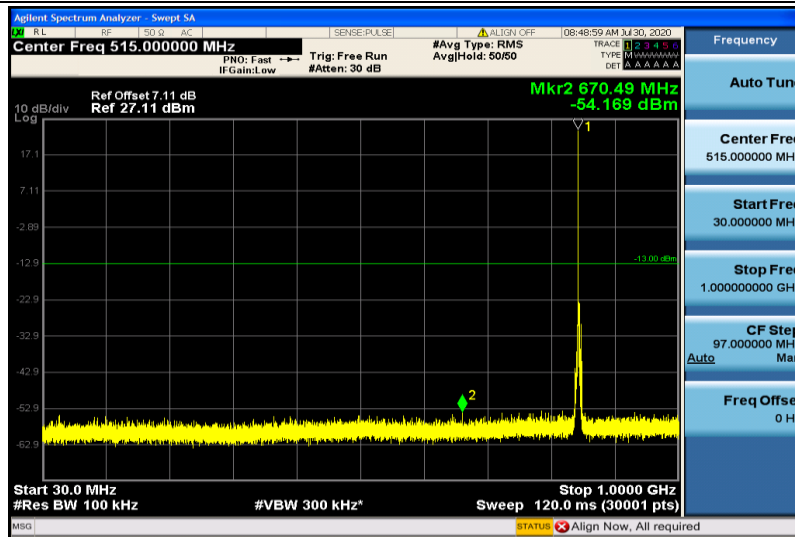

Band5-3MHz-QPSK-20525-1RB#0-1000~26000MHz

Band5-3MHz-QPSK-20635-1RB#0-30~1000MHz