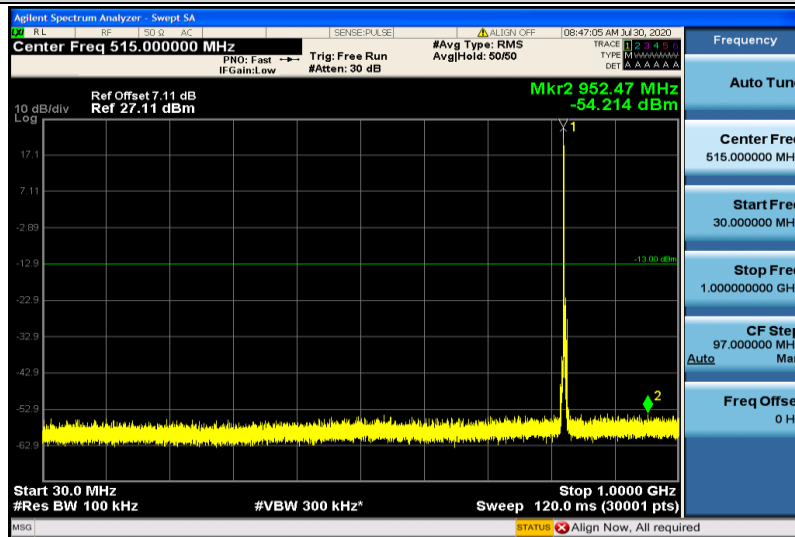

Band5-3MHz-QPSK-20525-1RB#0-30~1000MHz

Band5-3MHz-QPSK-20525-1RB#0-1000~26000MHz

Band5-3MHz-QPSK-20635-1RB#0-30~1000MHz

Band5-3MHz-QPSK-20635-1RB#0-1000~26000MHz

Band5-3MHz-16QAM-20415-1RB#0-30~1000MHz

Band5-3MHz-16QAM-20415-1RB#0-1000~26000MHz