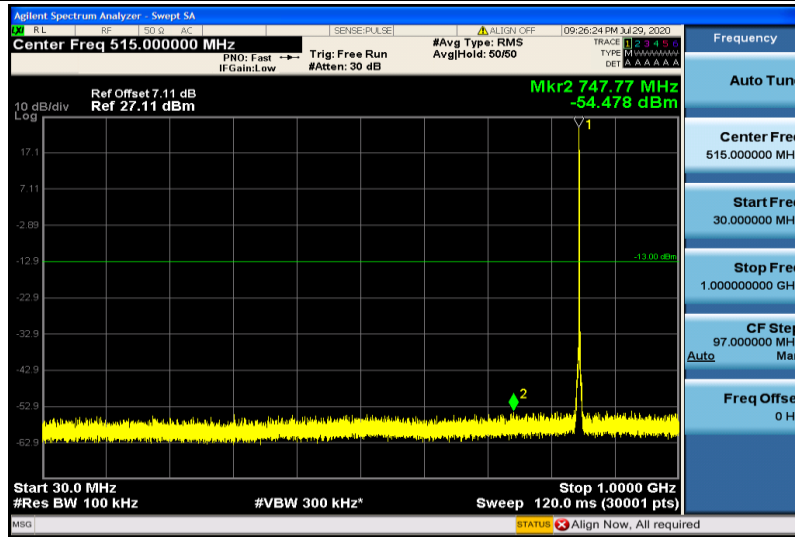

Band4-20MHz-16QAM-20300-1RB#0-1000~26000MHz

Band5-1.4MHz-QPSK-20407-1RB#0-30~1000MHz

Band5-1.4MHz-QPSK-20407-1RB#0-1000~26000MHz

Band5-1.4MHz-QPSK-20525-1RB#0-30~1000MHz

Band5-1.4MHz-QPSK-20525-1RB#0-1000~26000MHz