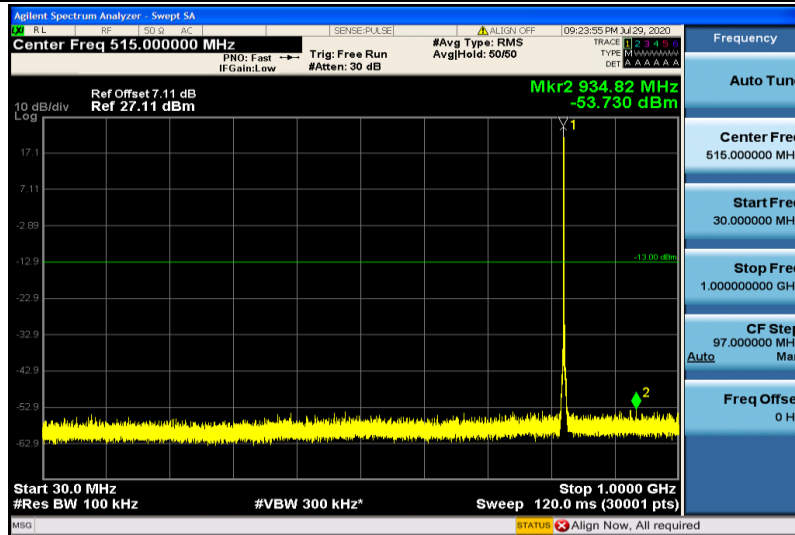

Band4-20MHz-16QAM-20300-1RB#0-1000~26000MHz

Band5-1.4MHz-QPSK-20407-1RB#0-30~1000MHz