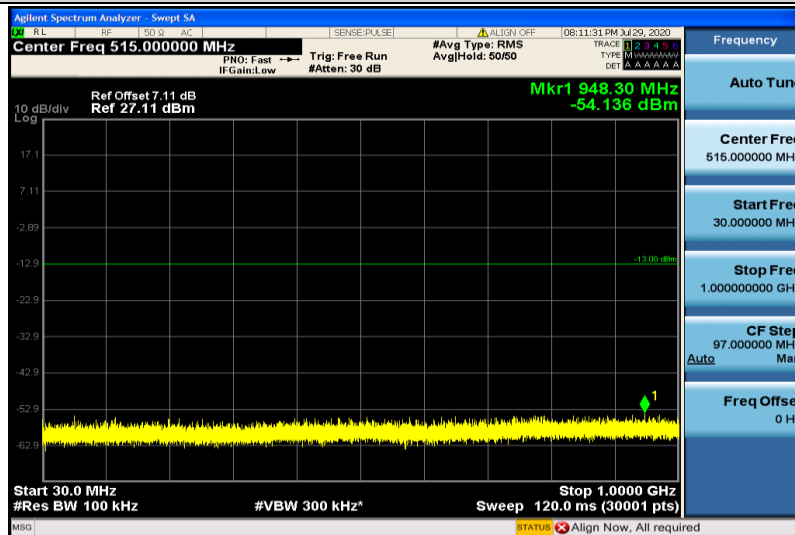

Band4-10MHz-QPSK-20350-1RB#0-1000~26000MHz

Band4-10MHz-16QAM-20000-1RB#0-30~1000MHz