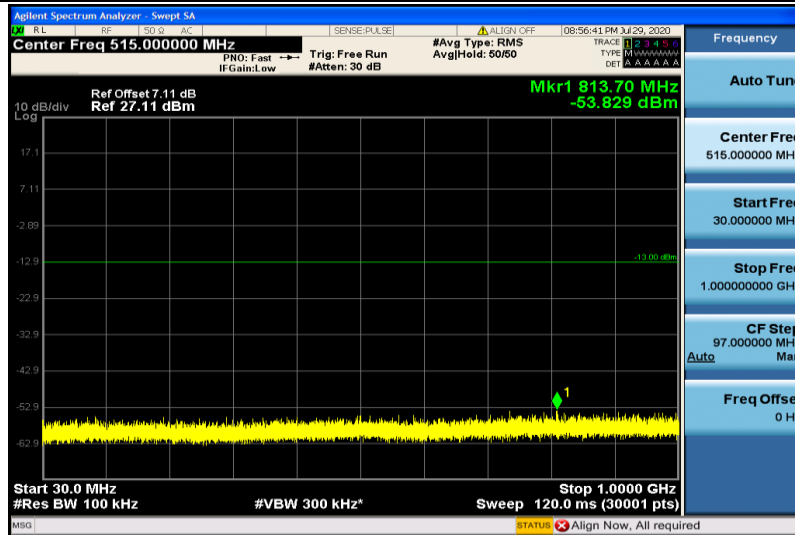

Band4-20MHz-QPSK-20050-1RB#0-1000~26000MHz

Band4-20MHz-QPSK-20175-1RB#0-30~1000MHz

Band4-20MHz-QPSK-20175-1RB#0-1000~26000MHz

Band4-20MHz-QPSK-20300-1RB#0-30~1000MHz

Band4-20MHz-QPSK-20300-1RB#0-1000~26000MHz