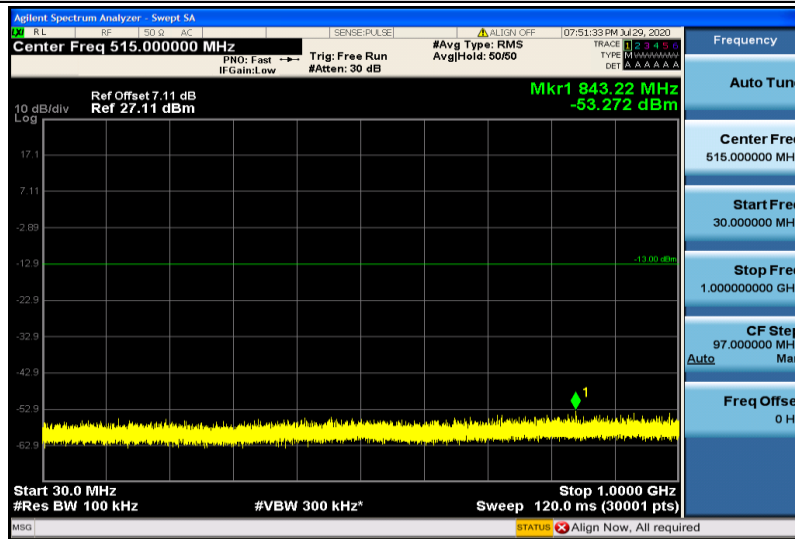

Band4-5MHz-16QAM-19975-1RB#0-1000~26000MHz

Band4-5MHz-16QAM-20175-1RB#0-30~1000MHz