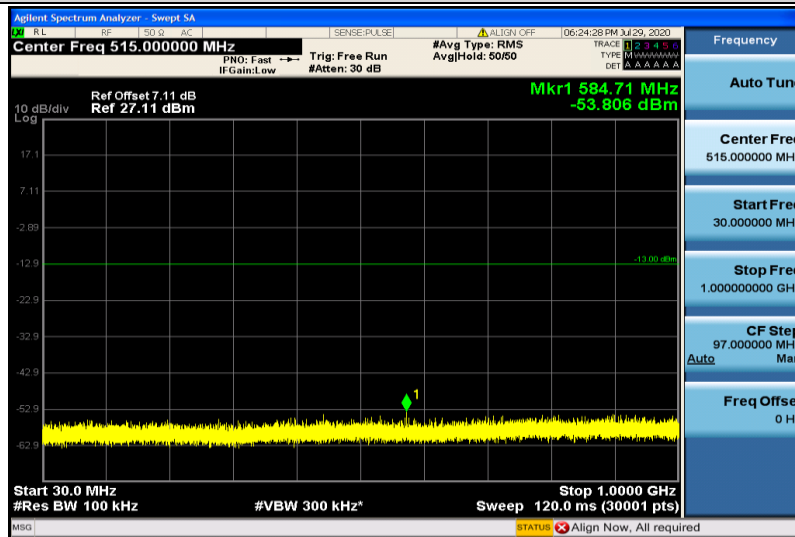

Band2-10MHz-16QAM-19150-1RB#0-1000~26000MHz

Band2-15MHz-QPSK-18675-1RB#0-30~1000MHz