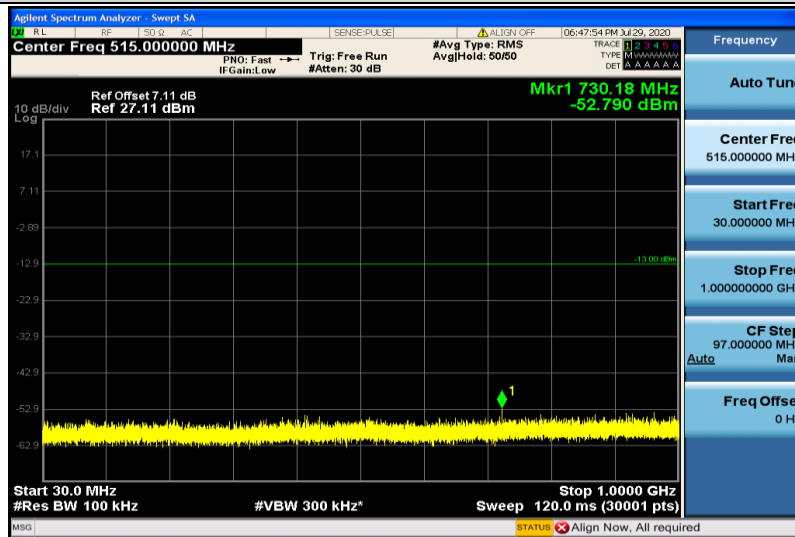

Band2-15MHz-16QAM-18900-1RB#0-30~1000MHz

Band2-15MHz-16QAM-18900-1RB#0-1000~26000MHz

Band2-15MHz-16QAM-19125-1RB#0-30~1000MHz

Band2-15MHz-16QAM-19125-1RB#0-1000~26000MHz

Band2-20MHz-QPSK-18700-1RB#0-30~1000MHz