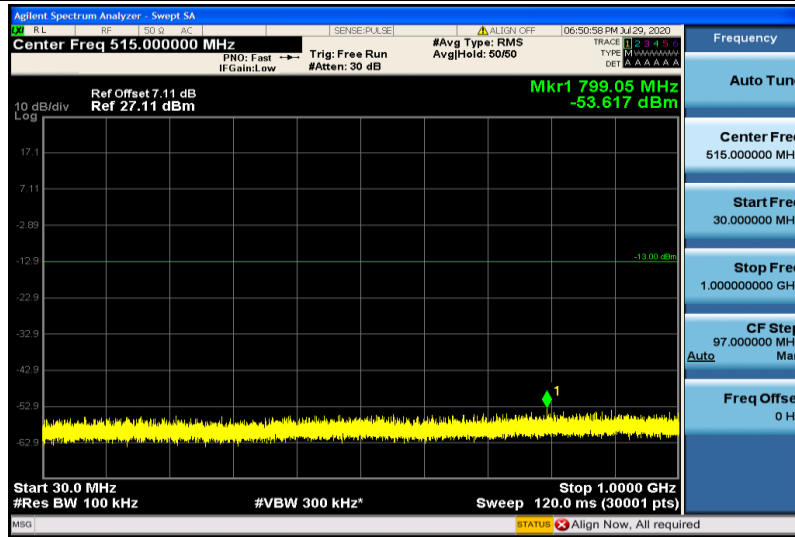

Band2-20MHz-16QAM-18700-1RB#0-30~1000MHz

Band2-20MHz-16QAM-18700-1RB#0-1000~26000MHz

Band2-20MHz-16QAM-18900-1RB#0-30~1000MHz

Band2-20MHz-16QAM-18900-1RB#0-1000~26000MHz

Band2-20MHz-16QAM-19100-1RB#0-30~1000MHz