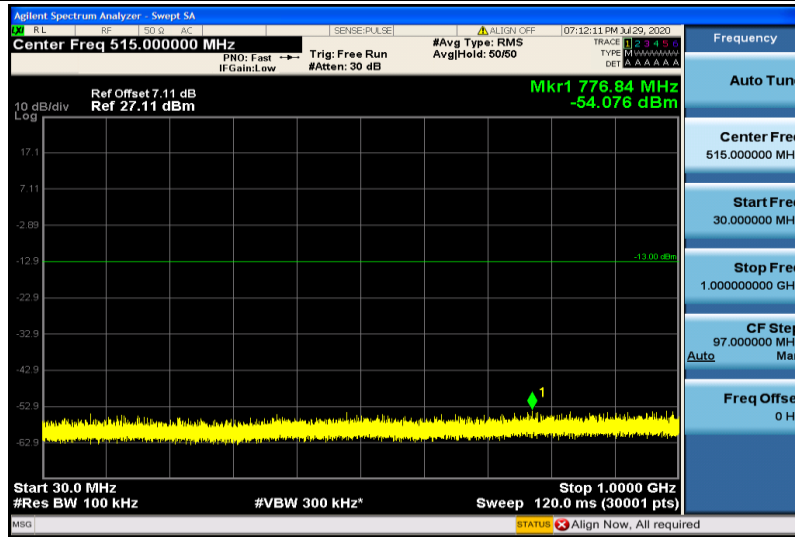

Band2-20MHz-16QAM-19100-1RB#0-1000~26000MHz

Band4-1.4MHz-QPSK-19957-1RB#0-30~1000MHz

Band4-1.4MHz-QPSK-19957-1RB#0-1000~26000MHz

Band4-1.4MHz-QPSK-20175-1RB#0-30~1000MHz

Band4-1.4MHz-QPSK-20175-1RB#0-1000~26000MHz