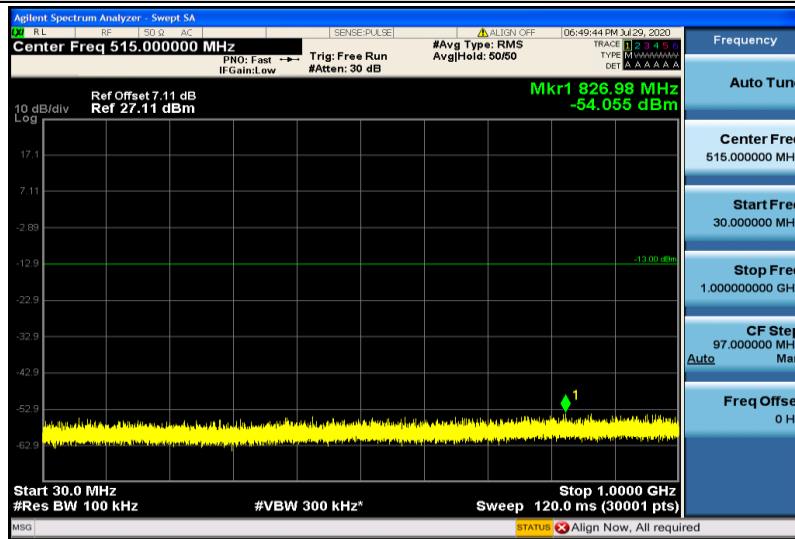

Band2-20MHz-16QAM-18700-1RB#0-1000~26000MHz

Band2-20MHz-16QAM-18900-1RB#0-30~1000MHz