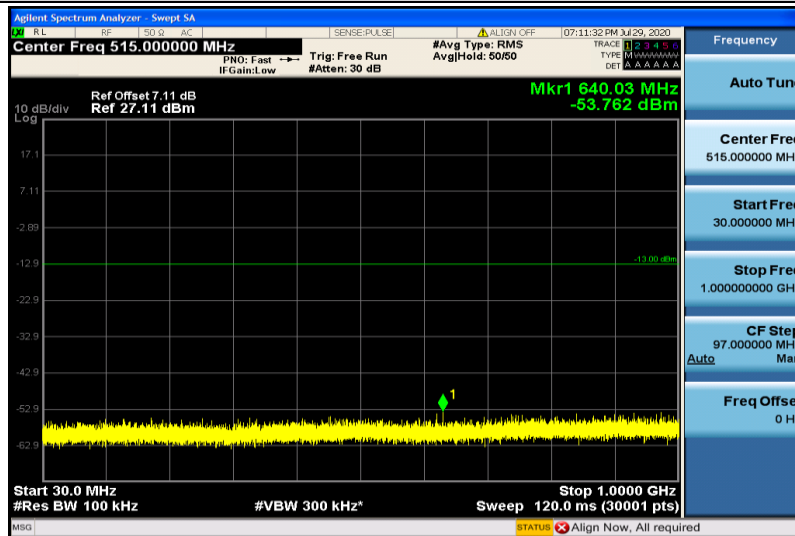

Band4-1.4MHz-QPSK-20393-1RB#0-30~1000MHz

Band4-1.4MHz-QPSK-20393-1RB#0-1000~26000MHz

Band4-1.4MHz-16QAM-19957-1RB#0-30~1000MHz

Band4-1.4MHz-16QAM-19957-1RB#0-1000~26000MHz

Band4-1.4MHz-16QAM-20175-1RB#0-30~1000MHz