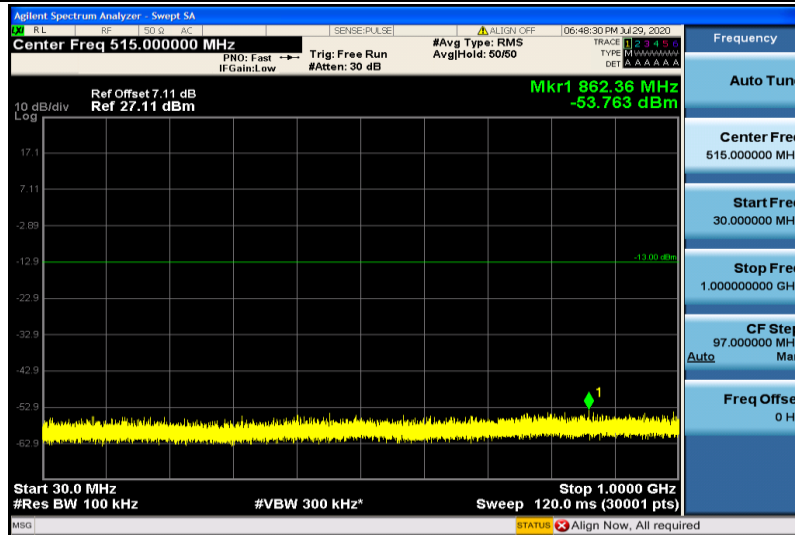

Band2-20MHz-QPSK-18700-1RB#0-1000~26000MHz

Band2-20MHz-QPSK-18900-1RB#0-30~1000MHz

Band2-20MHz-QPSK-18900-1RB#0-1000~26000MHz

Band2-20MHz-QPSK-19100-1RB#0-30~1000MHz

Band2-20MHz-QPSK-19100-1RB#0-1000~26000MHz