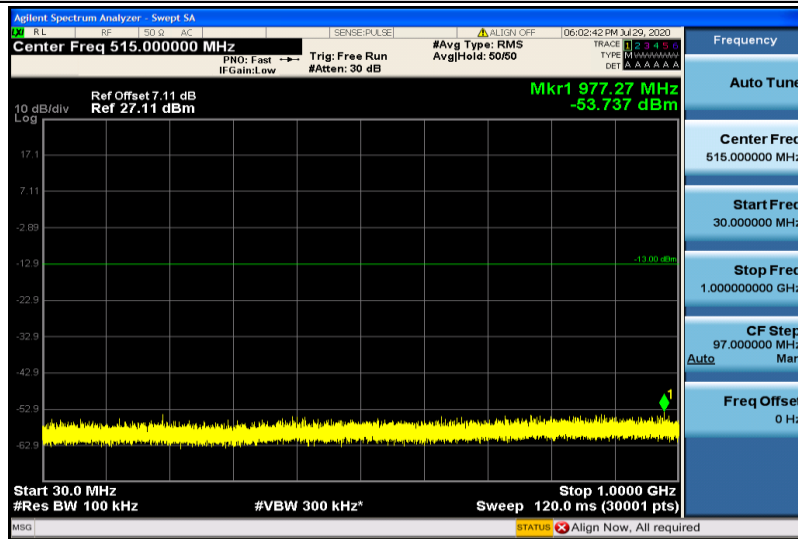

Band2-10MHz-16QAM-18650-1RB#0-1000~26000MHz

Band2-10MHz-16QAM-18900-1RB#0-30~1000MHz