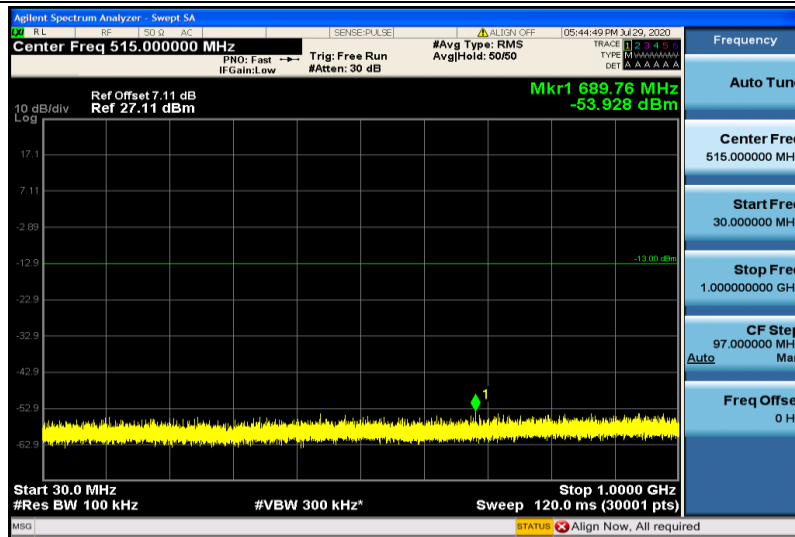

Band2-5MHz-QPSK-18900-1RB#0-1000~26000MHz

Band2-5MHz-QPSK-19175-1RB#0-30~1000MHz