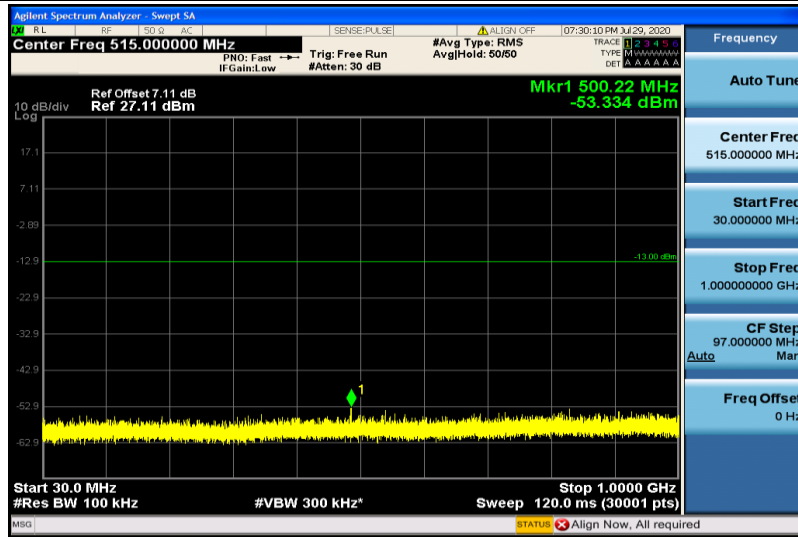

Band4-1.4MHz-16QAM-20175-1RB#0-1000~26000MHz

Band4-1.4MHz-16QAM-20393-1RB#0-30~1000MHz

Band4-1.4MHz-16QAM-20393-1RB#0-1000~26000MHz

Band4-3MHz-QPSK-19965-1RB#0-30~1000MHz

Band4-3MHz-QPSK-20385-1RB#0-30~1000MHz