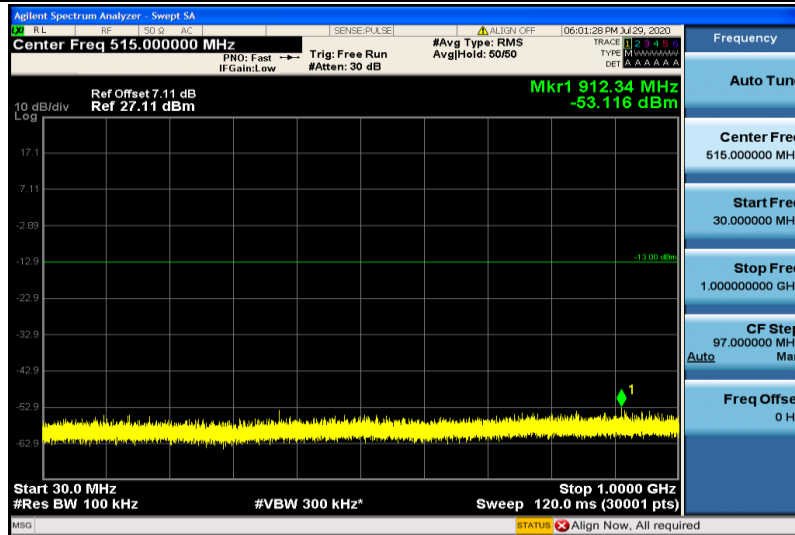

Band2-10MHz-QPSK-19150-1RB#0-1000~26000MHz

Band2-10MHz-16QAM-18650-1RB#0-30~1000MHz