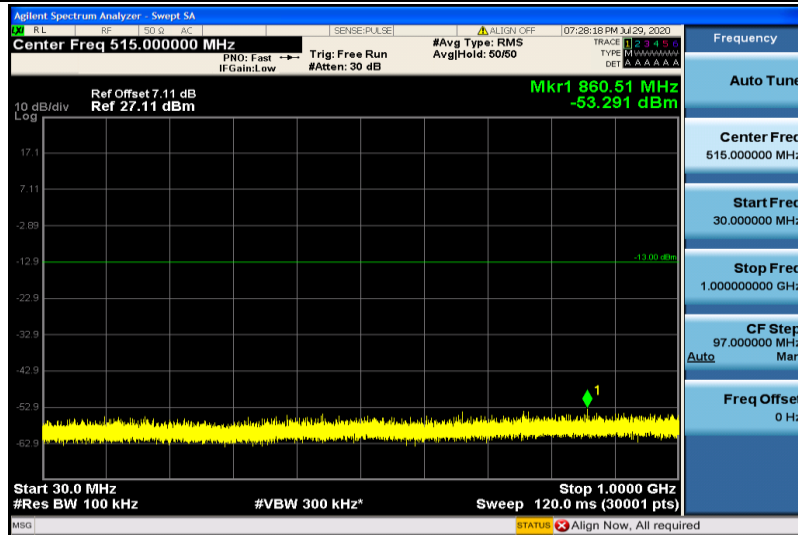

Band4-3MHz-QPSK-20385-1RB#0-1000~26000MHz

Band4-3MHz-16QAM-19965-1RB#0-30~1000MHz