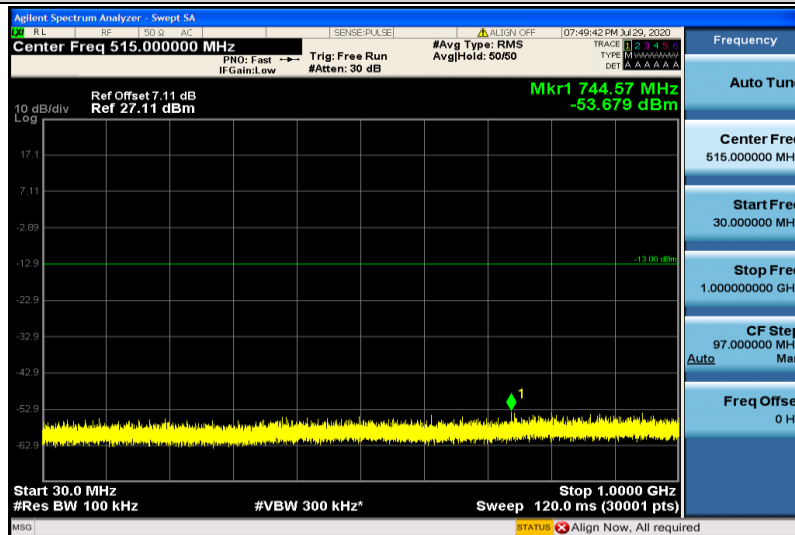

Band4-3MHz-16QAM-20385-1RB#0-1000~26000MHz

Band4-5MHz-QPSK-19975-1RB#0-30~1000MHz