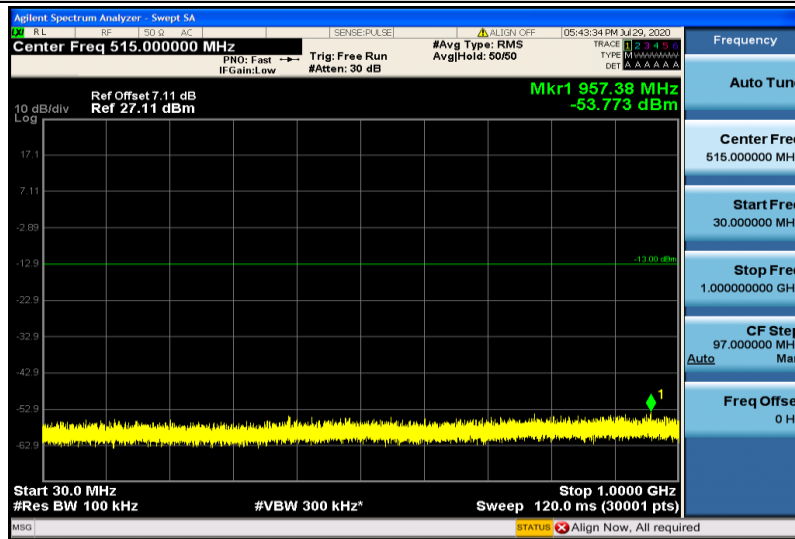

Band2-5MHz-QPSK-18625-1RB#0-1000~26000MHz

Band2-5MHz-QPSK-18900-1RB#0-30~1000MHz