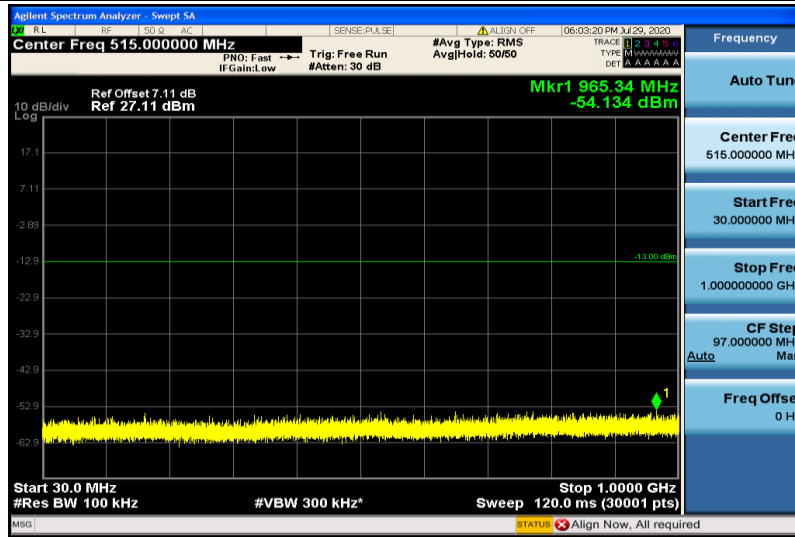

Band2-10MHz-QPSK-18650-1RB#0-30~1000MHz

Band2-10MHz-QPSK-18650-1RB#0-1000~26000MHz

Band2-10MHz-QPSK-18900-1RB#0-30~1000MHz

Band2-10MHz-QPSK-18900-1RB#0-1000~26000MHz

Band2-10MHz-QPSK-19150-1RB#0-30~1000MHz