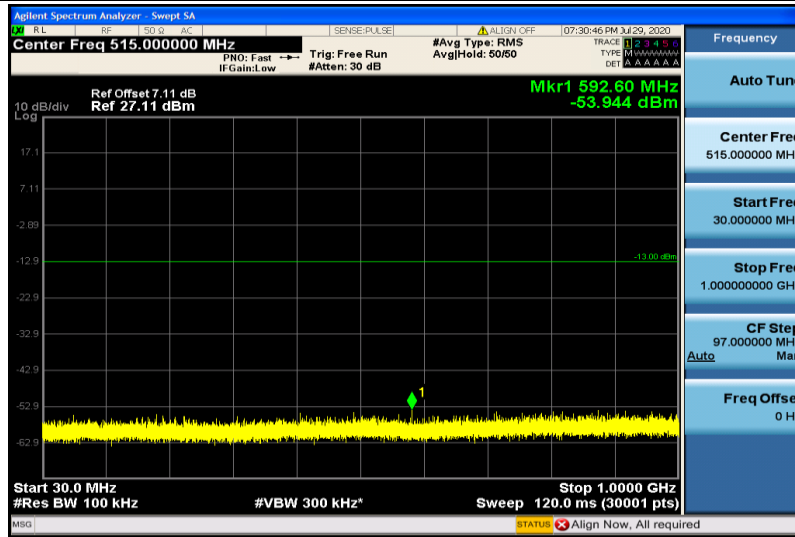

Band4-3MHz-QPSK-20385-1RB#0-1000~26000MHz

Band4-3MHz-16QAM-19965-1RB#0-30~1000MHz

Band4-3MHz-16QAM-19965-1RB#0-1000~26000MHz

Band4-3MHz-16QAM-20175-1RB#0-30~1000MHz

Band4-3MHz-16QAM-20175-1RB#0-1000~26000MHz