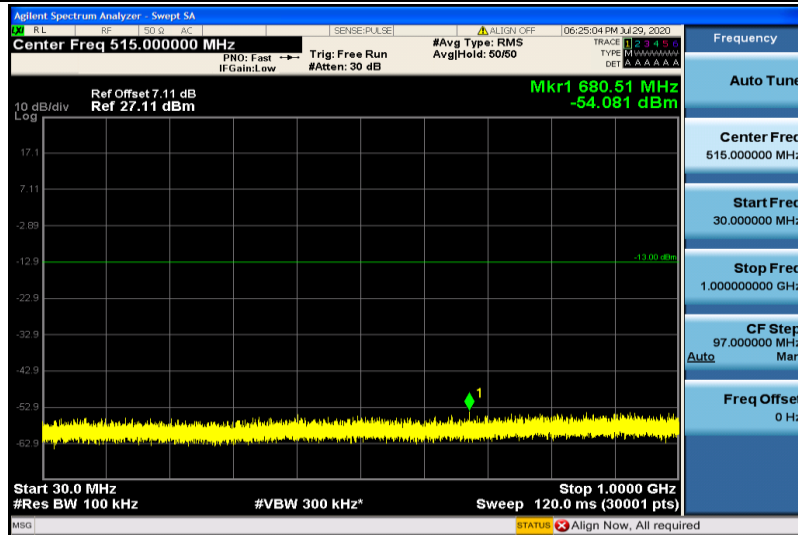

Band2-15MHz-QPSK-19125-1RB#0-1000~26000MHz

Band2-15MHz-16QAM-18675-1RB#0-30~1000MHz