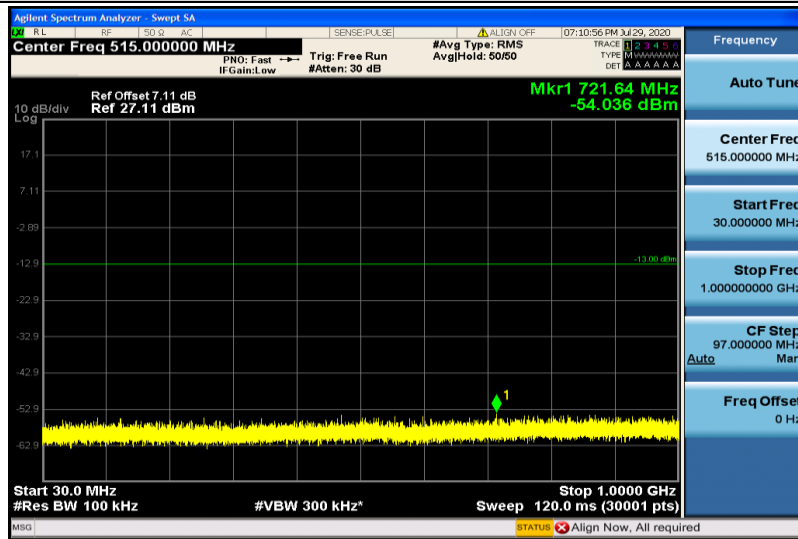

Band4-1.4MHz-QPSK-19957-1RB#0-1000~26000MHz

Band4-1.4MHz-QPSK-20175-1RB#0-30~1000MHz