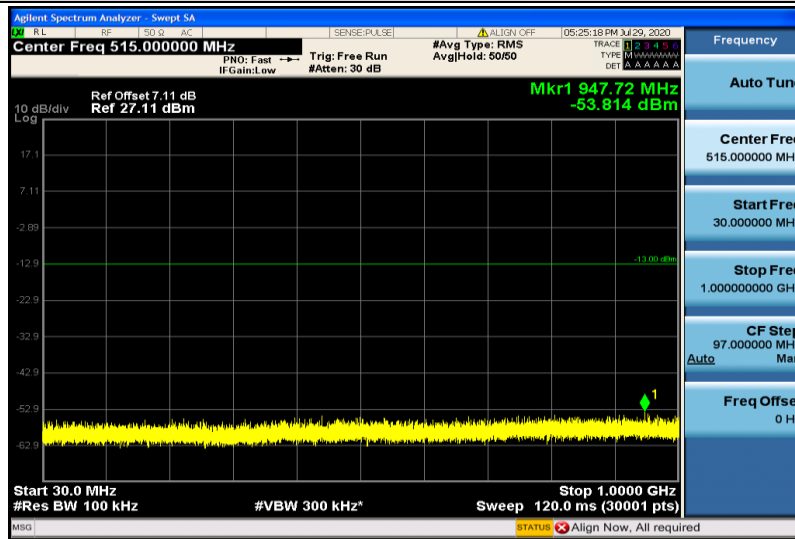

Band2-1.4MHz-16QAM-19193-1RB#0-30~1000MHz

Band2-1.4MHz-16QAM-19193-1RB#0-1000~26000MHz

Band2-3MHz-QPSK-18615-1RB#0-30~1000MHz

Band2-3MHz-QPSK-18615-1RB#0-1000~26000MHz

Band2-3MHz-QPSK-18900-1RB#0-30~1000MHz