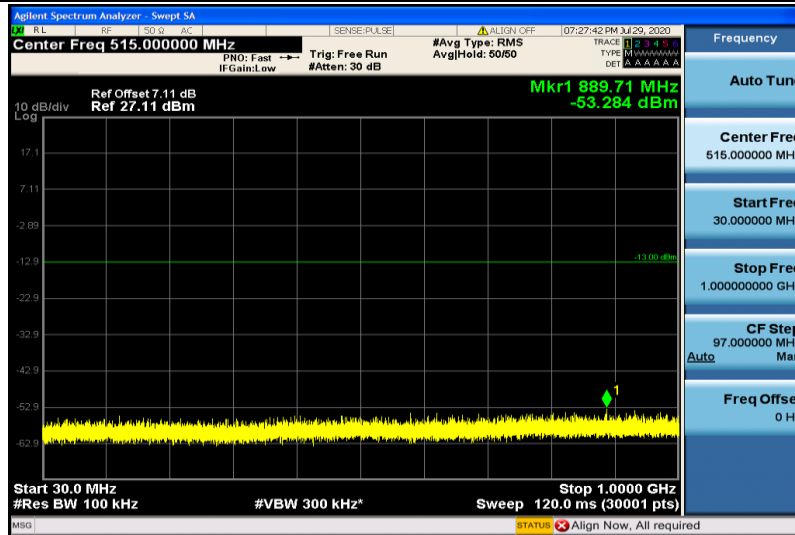

Band4-1.4MHz-16QAM-20175-1RB#0-1000~26000MHz

Band4-1.4MHz-16QAM-20393-1RB#0-30~1000MHz

Band4-1.4MHz-16QAM-20393-1RB#0-1000~26000MHz

Band4-3MHz-QPSK-19965-1RB#0-30~1000MHz

Band4-3MHz-QPSK-20385-1RB#0-30~1000MHz