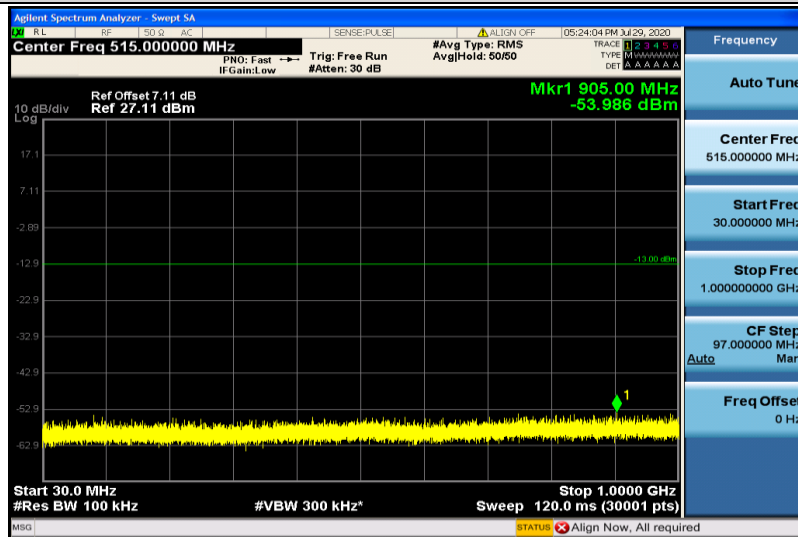

Band2-1.4MHz-16QAM-19193-1RB#0-30~1000MHz

Band2-1.4MHz-16QAM-19193-1RB#0-1000~26000MHz

Band2-3MHz-QPSK-18615-1RB#0-30~1000MHz

Band2-3MHz-QPSK-18615-1RB#0-1000~26000MHz

Band2-3MHz-QPSK-18900-1RB#0-30~1000MHz