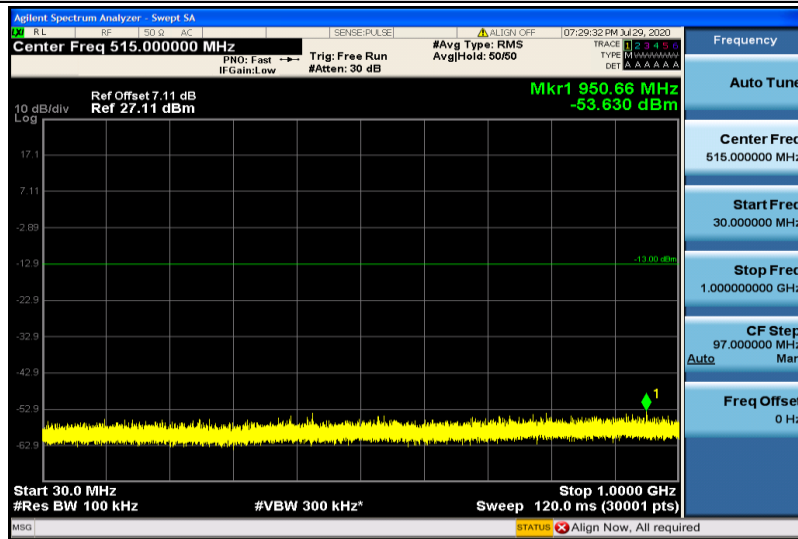

Band4-3MHz-16QAM-19965-1RB#0-1000~26000MHz

Band4-3MHz-16QAM-20175-1RB#0-30~1000MHz