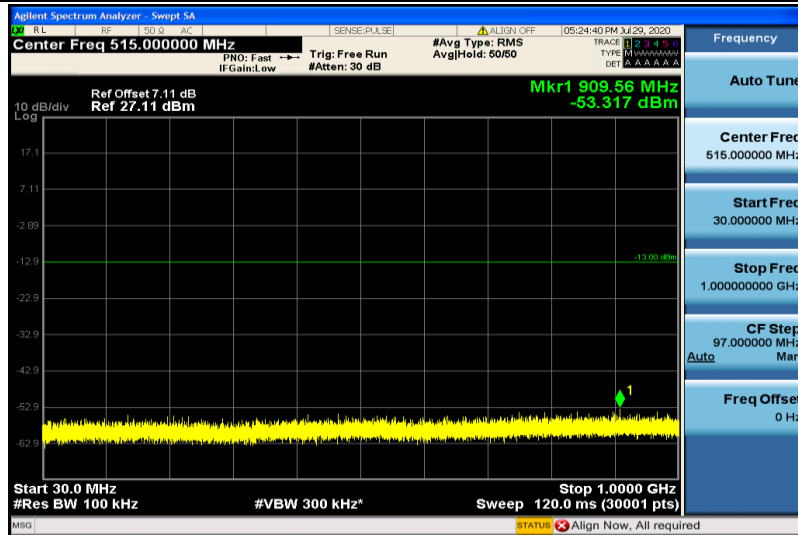

Band2-3MHz-QPSK-19185-1RB#0-1000~26000MHz

Band2-3MHz-16QAM-18615-1RB#0-30~1000MHz