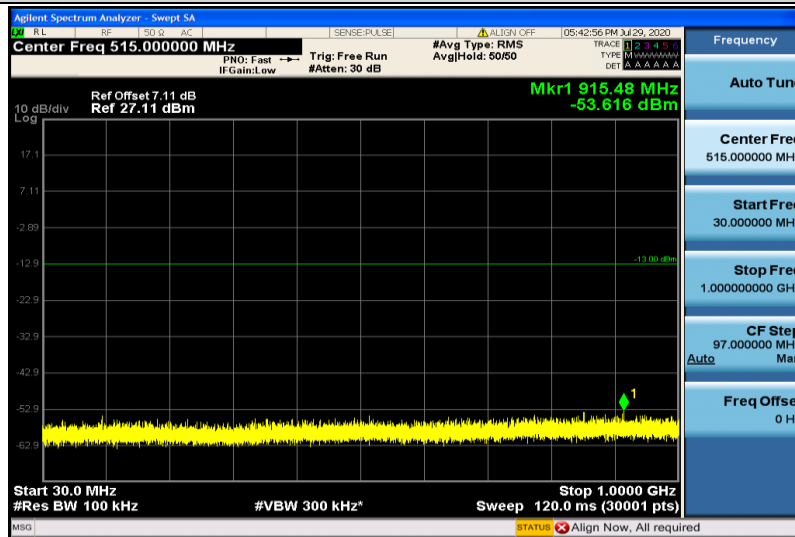

Band2-5MHz-QPSK-18625-1RB#0-1000~26000MHz

Band2-5MHz-QPSK-18900-1RB#0-30~1000MHz

Band2-5MHz-QPSK-18900-1RB#0-1000~26000MHz

Band2-5MHz-QPSK-19175-1RB#0-30~1000MHz

Band2-5MHz-QPSK-19175-1RB#0-1000~26000MHz

Band2-5MHz-16QAM-18625-1RB#0-30~1000MHz