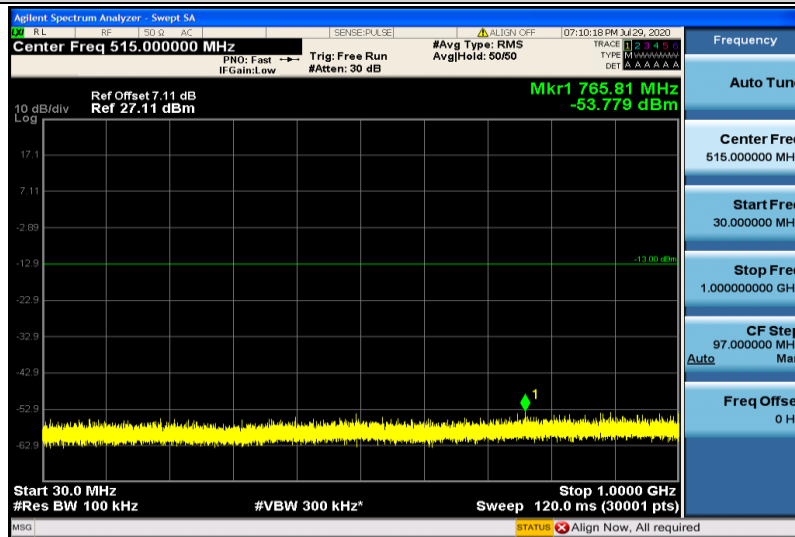

Band4-1.4MHz-QPSK-20393-1RB#0-1000~26000MHz

Band4-1.4MHz-16QAM-19957-1RB#0-30~1000MHz