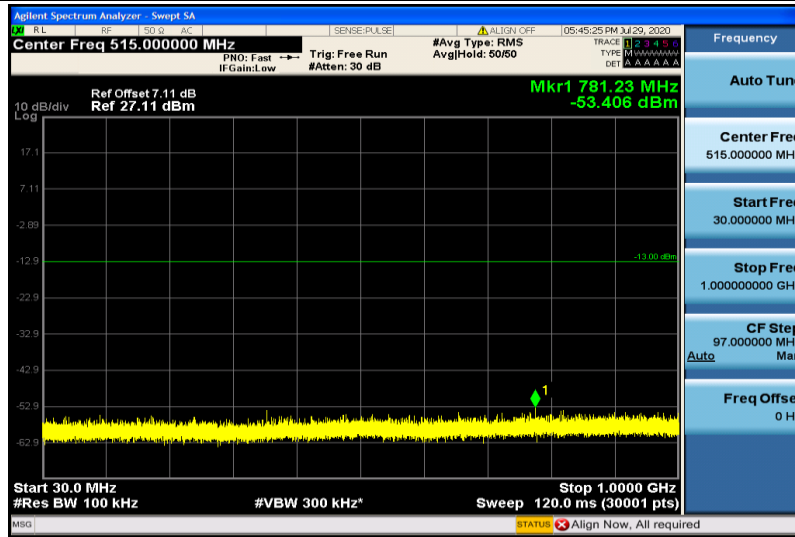

Band2-5MHz-16QAM-18625-1RB#0-1000~26000MHz

Band2-5MHz-16QAM-18900-1RB#0-30~1000MHz

Band2-5MHz-16QAM-18900-1RB#0-1000~26000MHz

Band2-5MHz-16QAM-19175-1RB#0-30~1000MHz

Band2-5MHz-16QAM-19175-1RB#0-1000~26000MHz