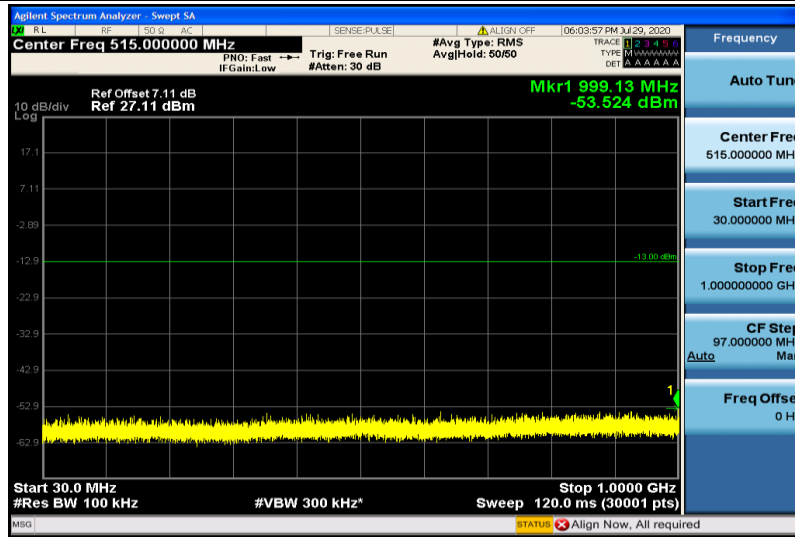

Band2-10MHz-QPSK-19150-1RB#0-1000~26000MHz

Band2-10MHz-16QAM-18650-1RB#0-30~1000MHz

Band2-10MHz-16QAM-18650-1RB#0-1000~26000MHz

Band2-10MHz-16QAM-18900-1RB#0-30~1000MHz

Band2-10MHz-16QAM-18900-1RB#0-1000~26000MHz