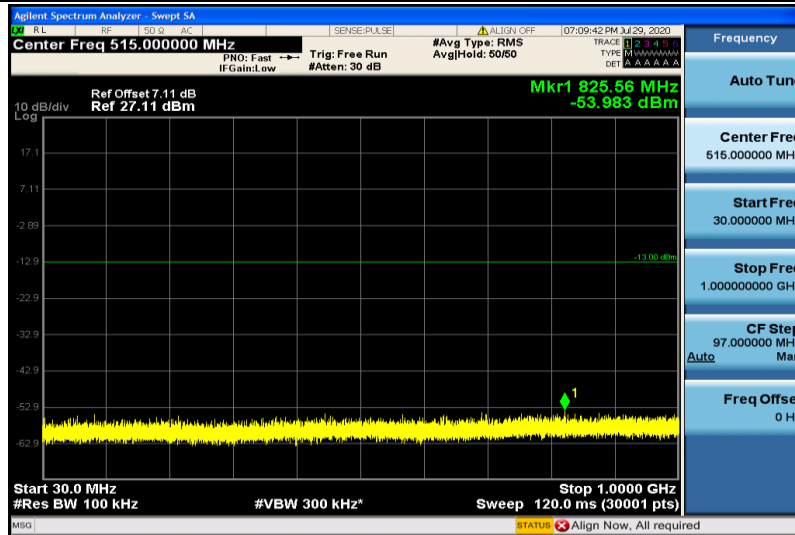

Band2-20MHz-16QAM-19100-1RB#0-1000~26000MHz

Band4-1.4MHz-QPSK-19957-1RB#0-30~1000MHz