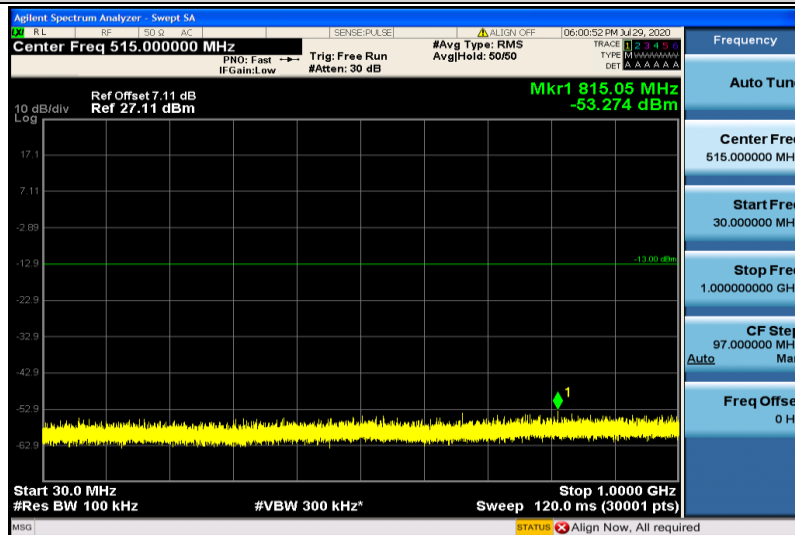

Band2-5MHz-16QAM-18625-1RB#0-1000~26000MHz

Band2-5MHz-16QAM-18900-1RB#0-30~1000MHz

Band2-5MHz-16QAM-18900-1RB#0-1000~26000MHz

Band2-5MHz-16QAM-19175-1RB#0-30~1000MHz

Band2-5MHz-16QAM-19175-1RB#0-1000~26000MHz