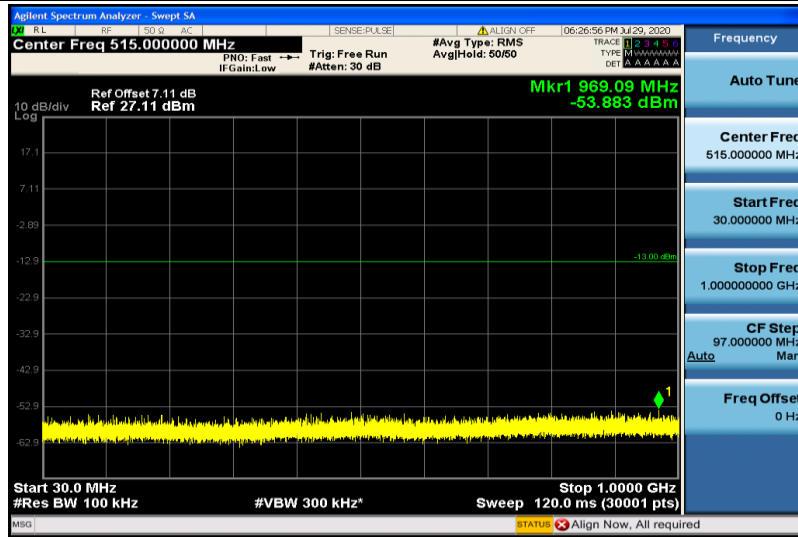

Band2-15MHz-QPSK-18900-1RB#0-1000~26000MHz

Band2-15MHz-QPSK-19125-1RB#0-30~1000MHz