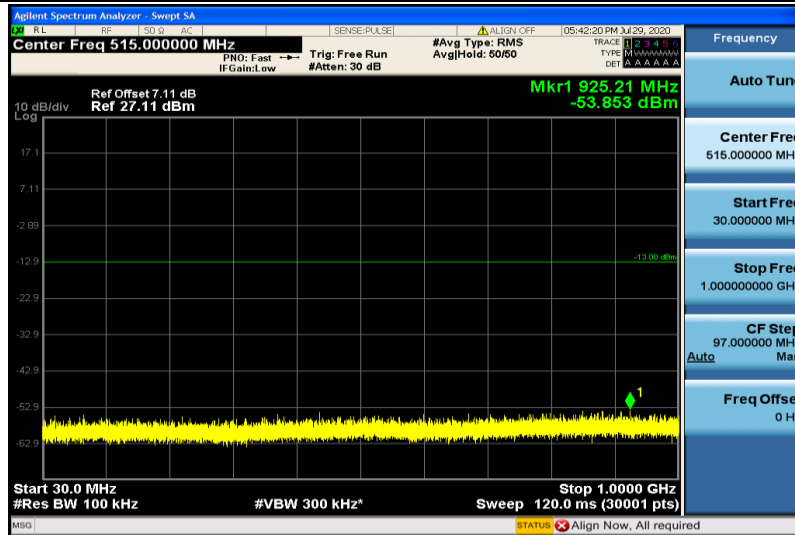

Band2-3MHz-16QAM-18900-1RB#0-30~1000MHz

Band2-3MHz-16QAM-18900-1RB#0-1000~26000MHz

Band2-3MHz-16QAM-19185-1RB#0-30~1000MHz

Band2-3MHz-16QAM-19185-1RB#0-1000~26000MHz

Band2-5MHz-QPSK-18625-1RB#0-30~1000MHz