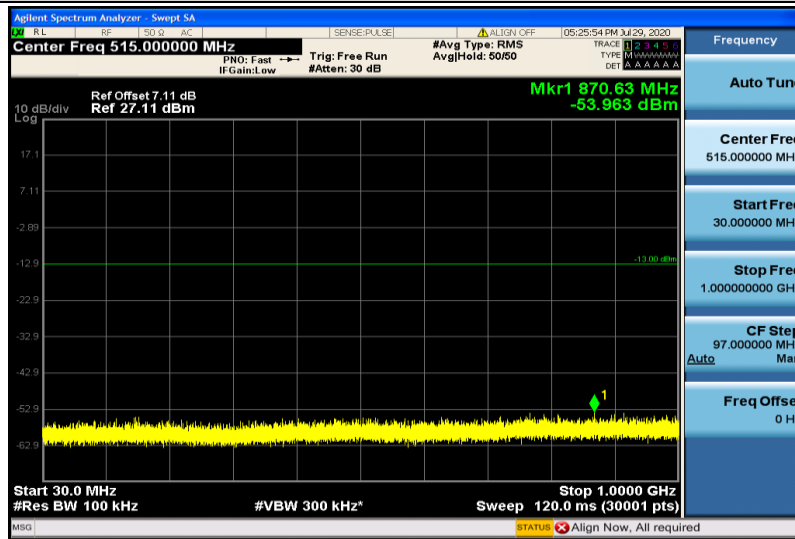

Band2-3MHz-QPSK-18900-1RB#0-1000~26000MHz

Band2-3MHz-QPSK-19185-1RB#0-30~1000MHz

Band2-3MHz-QPSK-19185-1RB#0-1000~26000MHz

Band2-3MHz-16QAM-18615-1RB#0-30~1000MHz

Band2-3MHz-16QAM-18615-1RB#0-1000~26000MHz