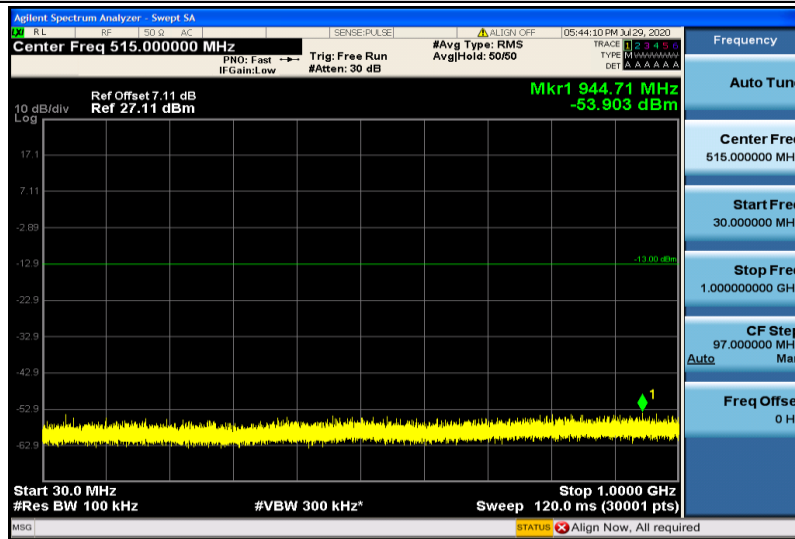

Band2-5MHz-16QAM-18625-1RB#0-1000~26000MHz

Band2-5MHz-16QAM-18900-1RB#0-30~1000MHz