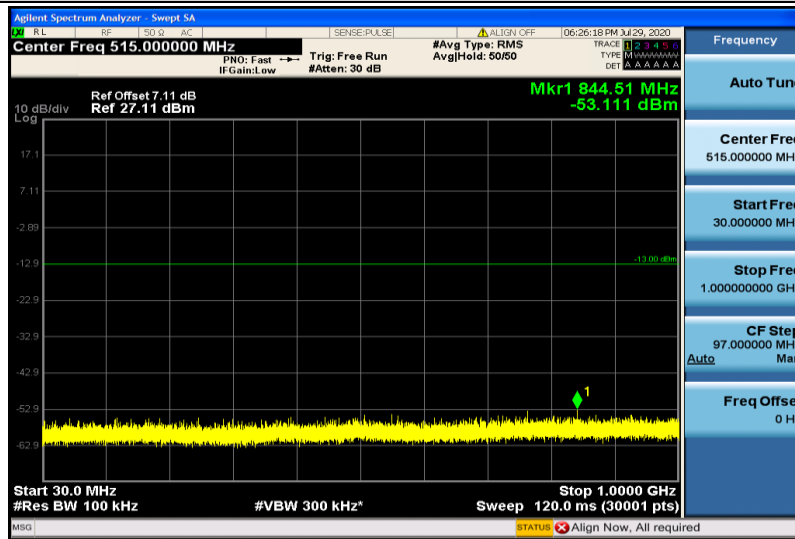

Band2-15MHz-QPSK-18900-1RB#0-1000~26000MHz

Band2-15MHz-QPSK-19125-1RB#0-30~1000MHz

Band2-15MHz-QPSK-19125-1RB#0-1000~26000MHz

Band2-15MHz-16QAM-18675-1RB#0-30~1000MHz

Band2-15MHz-16QAM-18675-1RB#0-1000~26000MHz