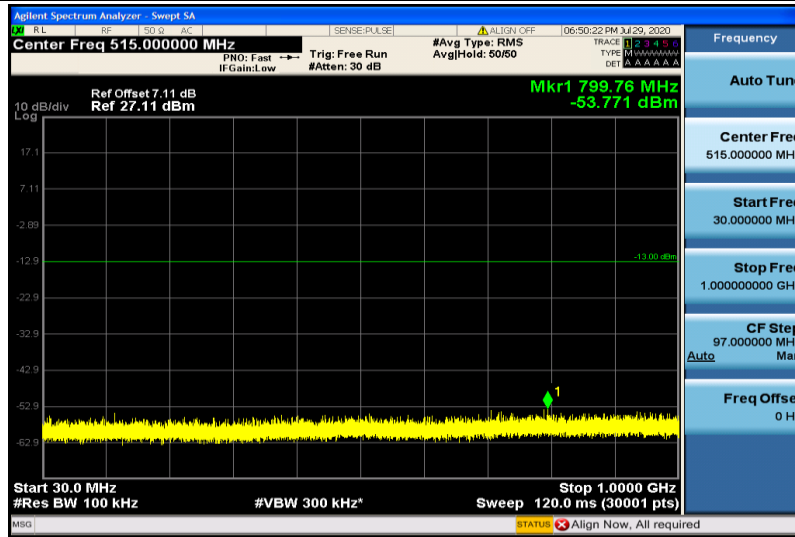

Band2-20MHz-QPSK-18900-1RB#0-1000~26000MHz

Band2-20MHz-QPSK-19100-1RB#0-30~1000MHz