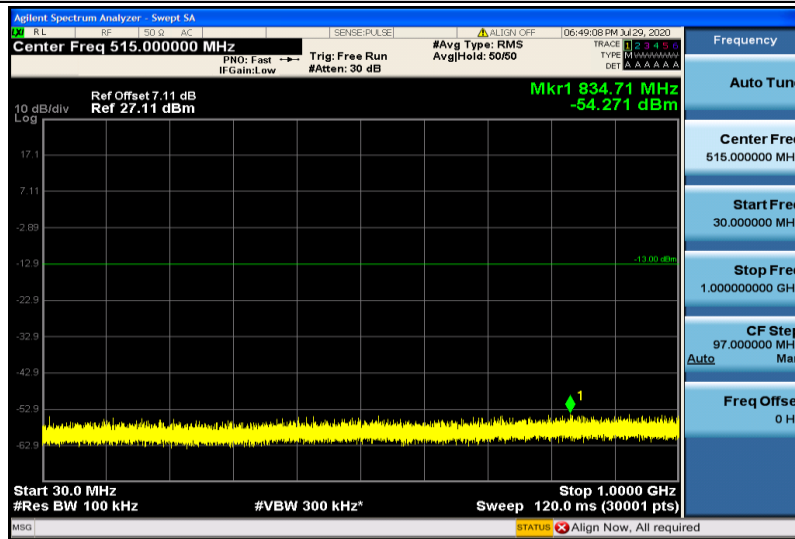

Band2-20MHz-QPSK-18700-1RB#0-1000~26000MHz

Band2-20MHz-QPSK-18900-1RB#0-30~1000MHz