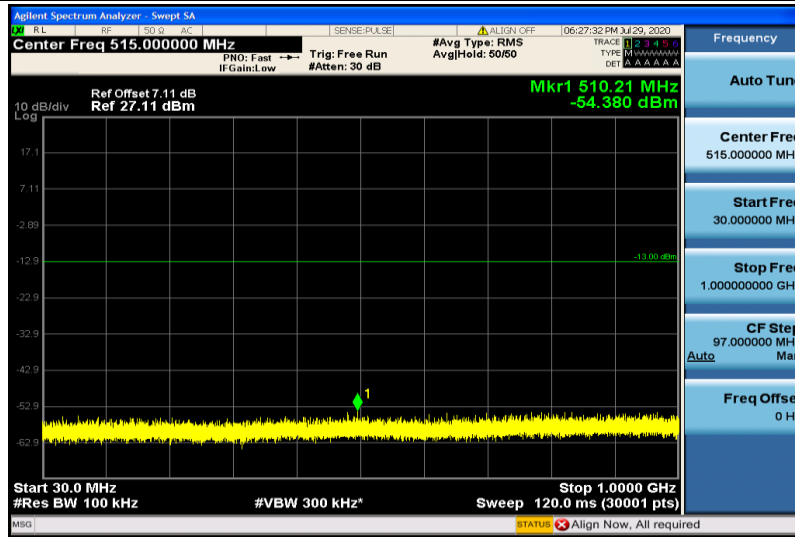

Band2-15MHz-16QAM-18900-1RB#0-1000~26000MHz

Band2-15MHz-16QAM-19125-1RB#0-30~1000MHz