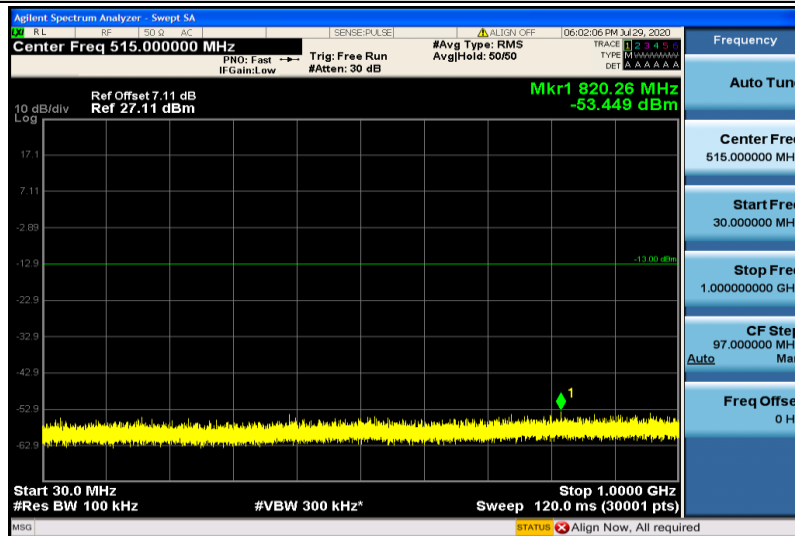

Band2-10MHz-QPSK-18650-1RB#0-1000~26000MHz

Band2-10MHz-QPSK-18900-1RB#0-30~1000MHz