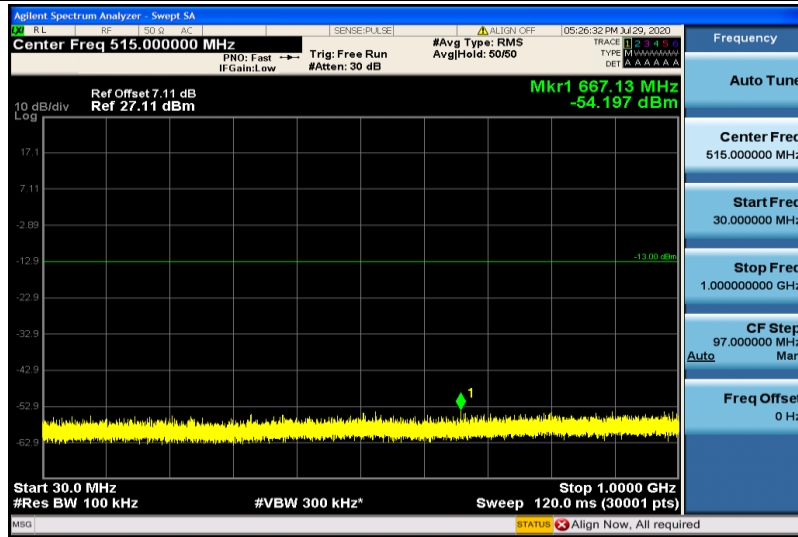

Band2-3MHz-QPSK-18900-1RB#0-1000~26000MHz

Band2-3MHz-QPSK-19185-1RB#0-30~1000MHz