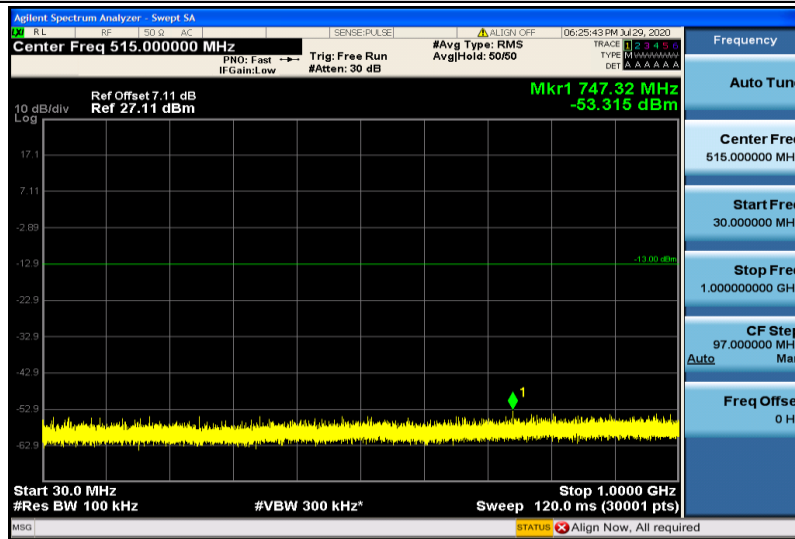

Band2-10MHz-16QAM-19150-1RB#0-30~1000MHz

Band2-10MHz-16QAM-19150-1RB#0-1000~26000MHz

Band2-15MHz-QPSK-18675-1RB#0-30~1000MHz

Band2-15MHz-QPSK-18675-1RB#0-1000~26000MHz

Band2-15MHz-QPSK-18900-1RB#0-30~1000MHz