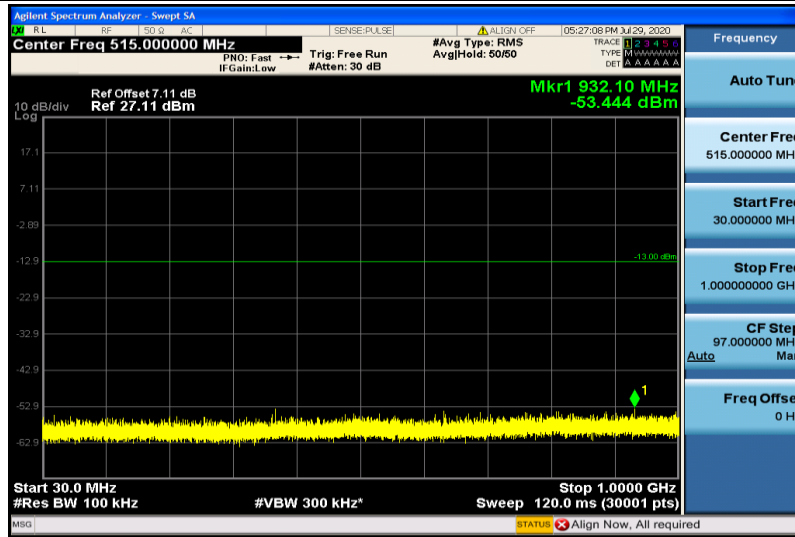

Band2-3MHz-16QAM-18900-1RB#0-1000~26000MHz

Band2-3MHz-16QAM-19185-1RB#0-30~1000MHz