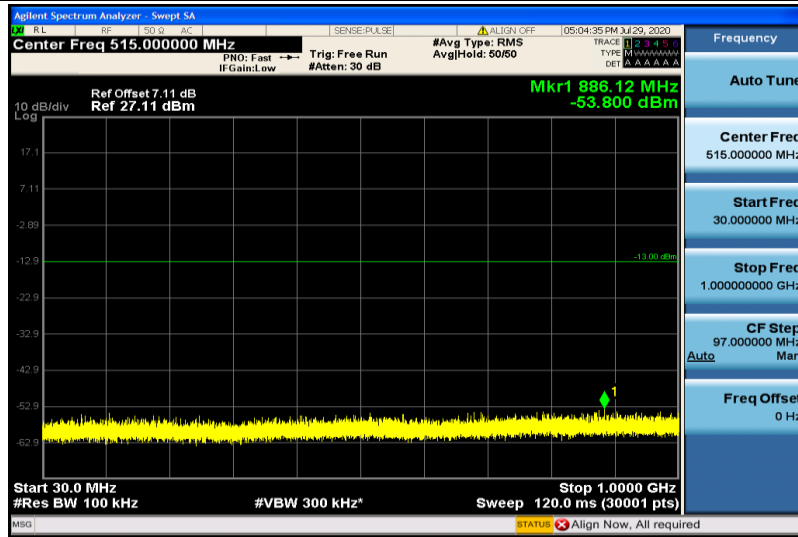

### Test Graphs

Band2-1.4MHz-QPSK-18607-1RB#0-1000~26000MHz

Band2-1.4MHz-QPSK-18900-1RB#0-30~1000MHz

Band2-1.4MHz-QPSK-18900-1RB#0-1000~26000MHz

Band2-1.4MHz-QPSK-19193-1RB#0-30~1000MHz

Band2-1.4MHz-QPSK-19193-1RB#0-1000~26000MHz