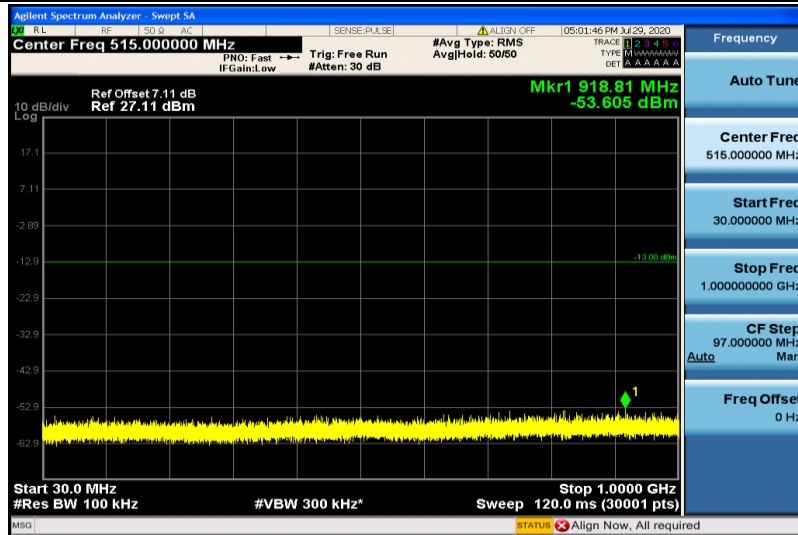

### Test Graphs

Band2-1.4MHz-QPSK-18607-1RB#0-1000~26000MHz

Band2-1.4MHz-QPSK-18900-1RB#0-30~1000MHz

Band2-1.4MHz-QPSK-18900-1RB#0-1000~26000MHz

Band2-1.4MHz-QPSK-19193-1RB#0-30~1000MHz

Band2-1.4MHz-QPSK-19193-1RB#0-1000~26000MHz