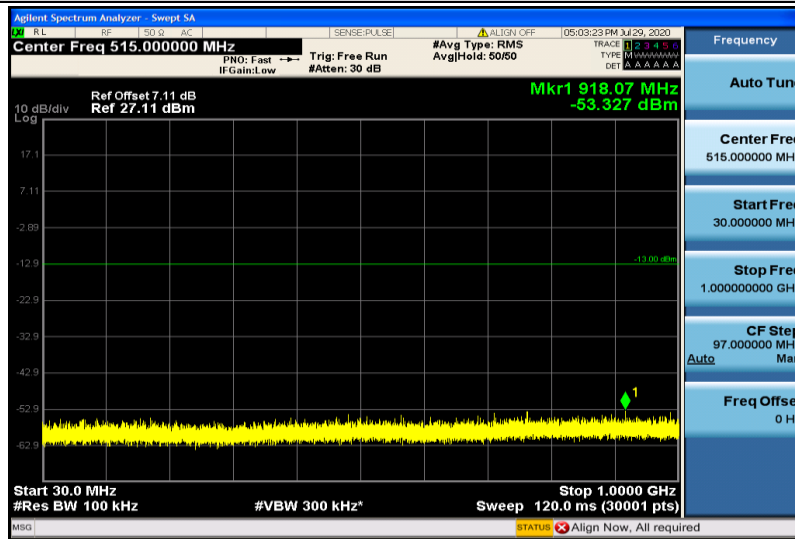

Band2-1.4MHz-16QAM-18900-1RB#0-30~1000MHz