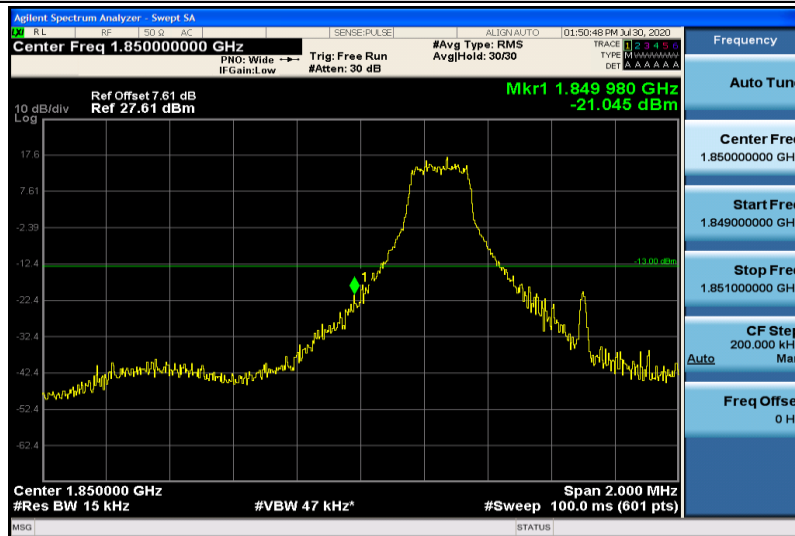

Test Graphs

Band2-1.4MHz-QPSK-18607-1RB#0

Band2-1.4MHz-QPSK-18607-6RB#0

Band2-1.4MHz-QPSK-19193-1RB#5

Band2-1.4MHz-QPSK-19193-6RB#0

Band2-1.4MHz-16QAM-18607-1RB#0

Band2-1.4MHz-16QAM-18607-6RB#0

Band2-1.4MHz-16QAM-19193-1RB#5