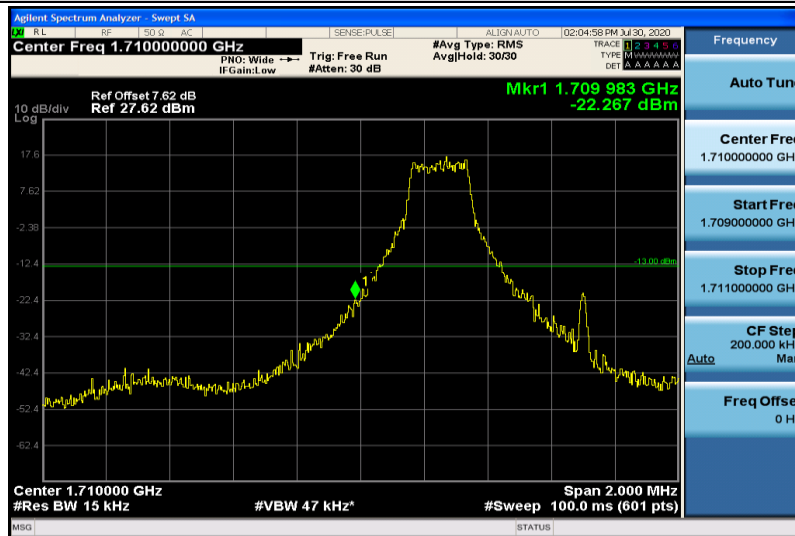

Band4-1.4MHz-16QAM-19957-1RB#0