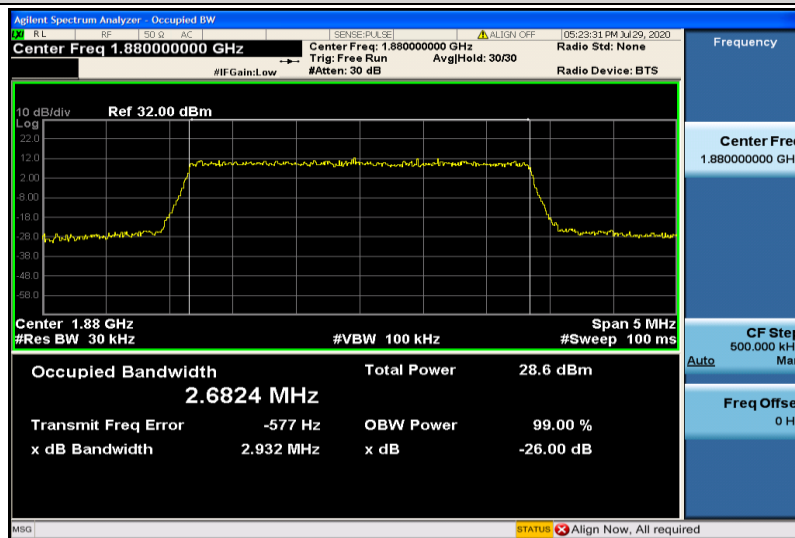

Band2-3MHz-QPSK-18615-15RB#0-2.6888

Band2-3MHz-QPSK-18900-15RB#0-2.6872

Band2-3MHz-QPSK-19185-15RB#0-2.6887

Band2-3MHz-16QAM-18615-15RB#0-2.6825

Band2-3MHz-16QAM-18900-15RB#0-2.6824

Band2-3MHz-16QAM-19185-15RB#0-2.6837