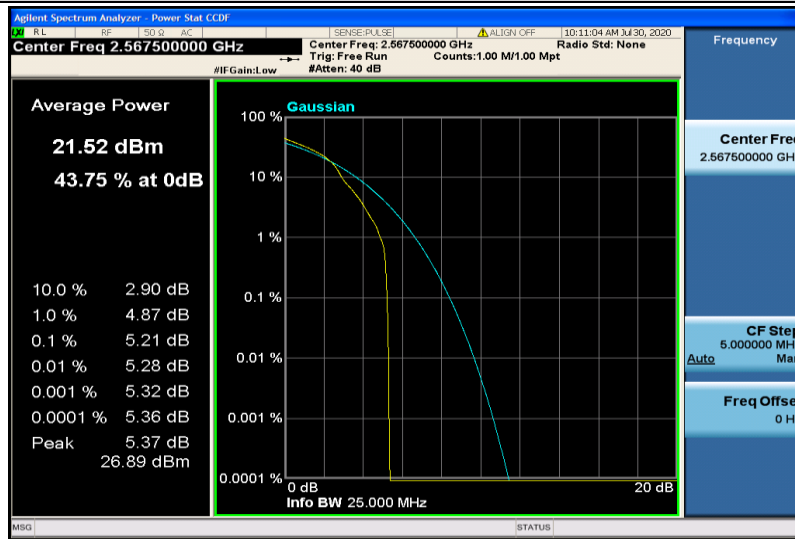

Band7-5MHz-16QAM-21425-1RB#0