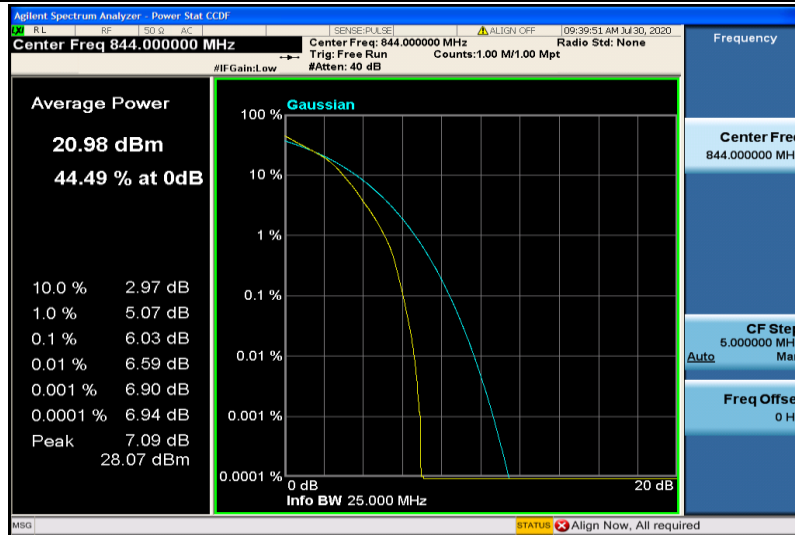

Band5-10MHz-QPSK-20600-1RB#0

Band5-10MHz-QPSK-20600-50RB#0

Band5-10MHz-16QAM-20450-1RB#0

Band5-10MHz-16QAM-20450-50RB#0

Band5-10MHz-16QAM-20525-1RB#0

Band5-10MHz-16QAM-20525-50RB#0

Band5-10MHz-16QAM-20600-1RB#0