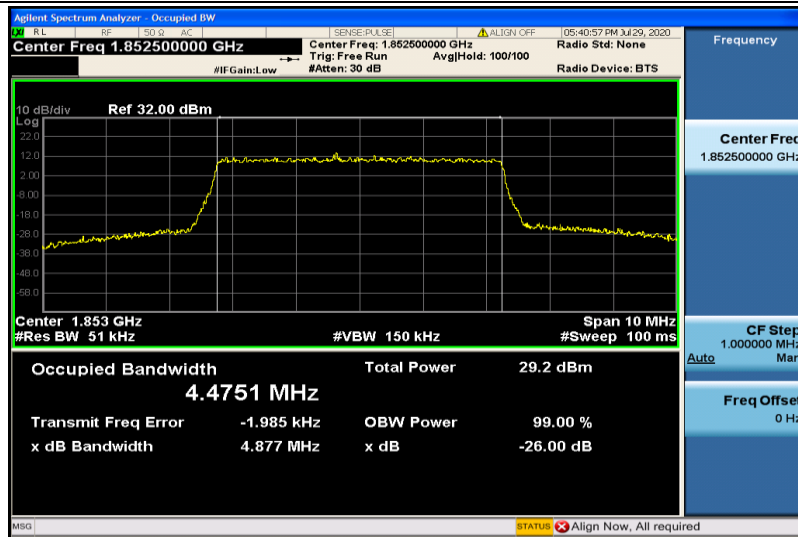

Band2-5MHz-16QAM-18625-25RB#0-4.4751