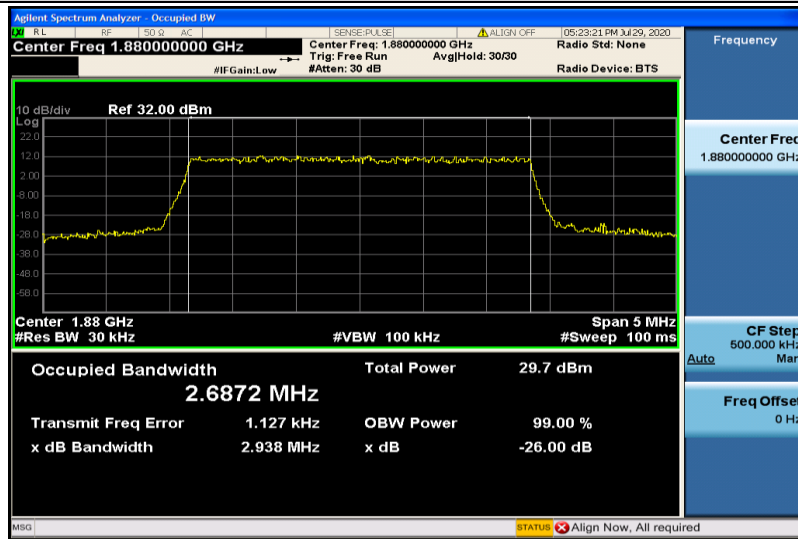

Band2-3MHz-QPSK-18900-15RB#0-2.6872