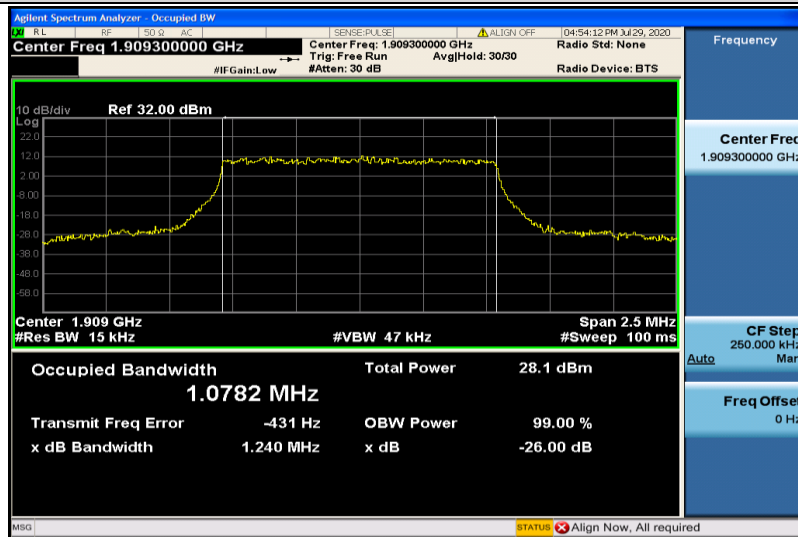

### Test Graphs

Band2-1.4MHz-QPSK-18607-6RB#0-1.0839

Band2-1.4MHz-QPSK-18900-6RB#0-1.0809

Band2-1.4MHz-QPSK-19193-6RB#0-1.0786

Band2-1.4MHz-16QAM-18607-6RB#0-1.0807

Band2-1.4MHz-16QAM-18900-6RB#0-1.0782

Band2-1.4MHz-16QAM-19193-6RB#0-1.0782