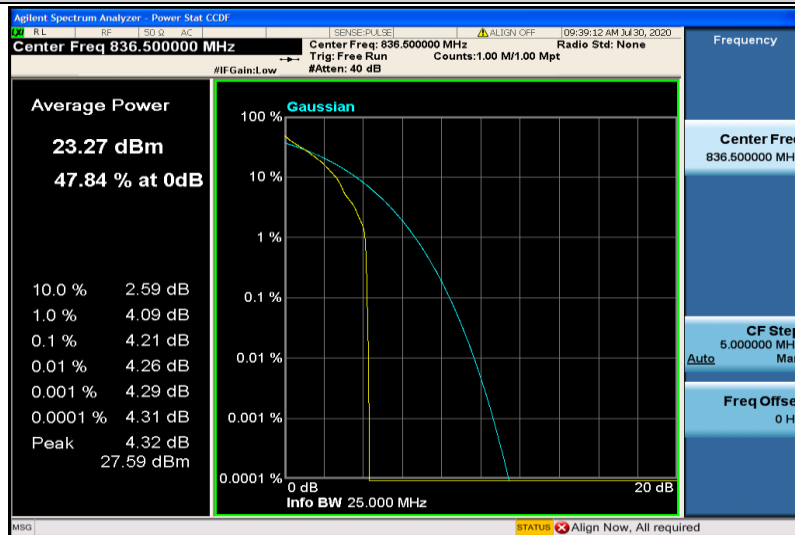

Band5-5MHz-16QAM-20525-1RB#0

Band5-5MHz-16QAM-20525-25RB#0

Band5-5MHz-16QAM-20625-1RB#0

Band5-5MHz-16QAM-20625-25RB#0

Band5-10MHz-QPSK-20450-1RB#0

Band5-10MHz-QPSK-20450-50RB#0

Band5-10MHz-QPSK-20525-1RB#0

Band5-10MHz-QPSK-20525-50RB#0