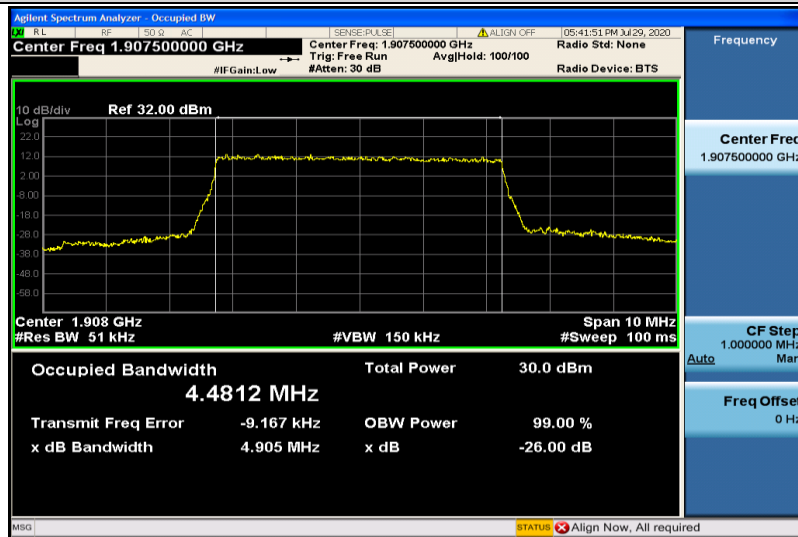

Band2-5MHz-QPSK-19175-25RB#0-4.4812