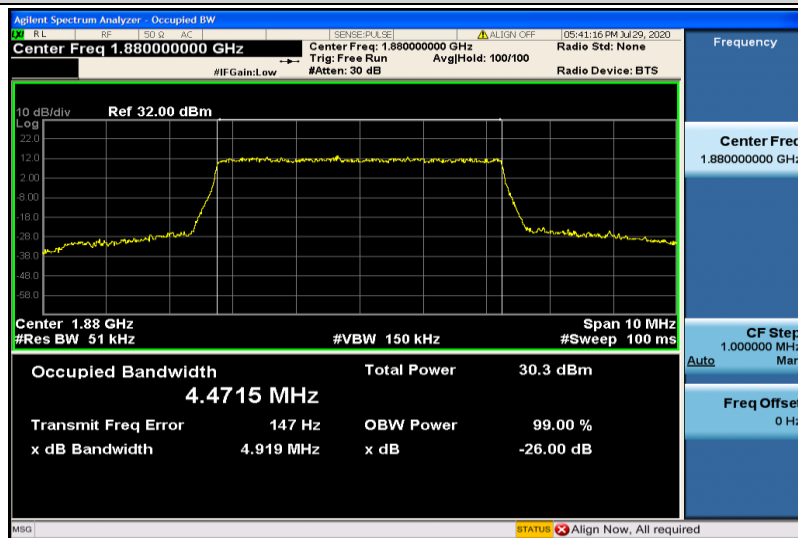

Band2-5MHz-QPSK-18900-25RB#0-4.4715