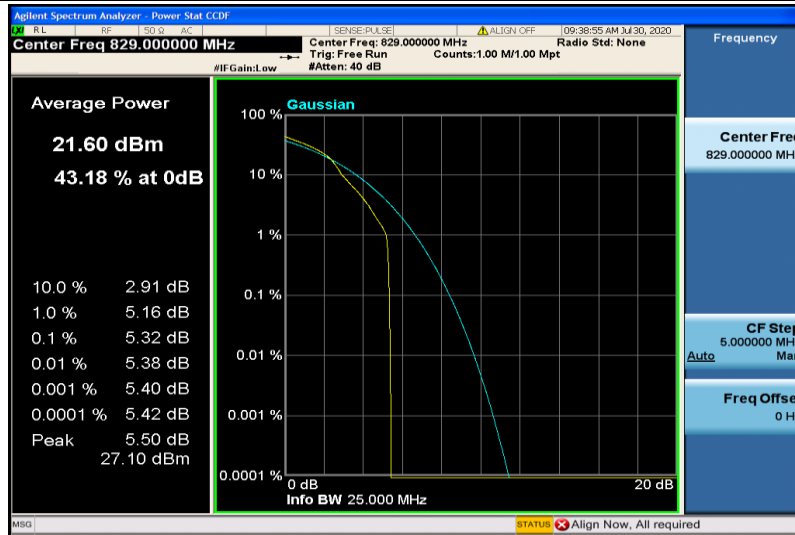

Band5-10MHz-16QAM-20450-1RB#0