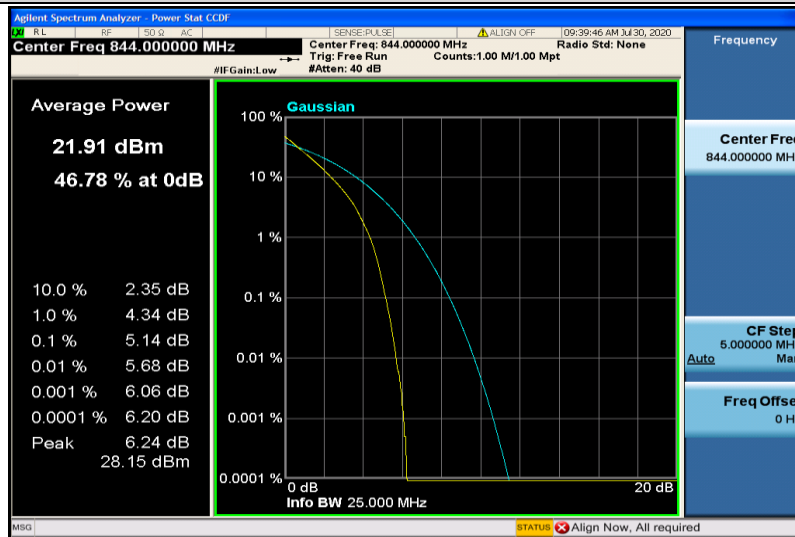

Band5-10MHz-QPSK-20600-50RB#0