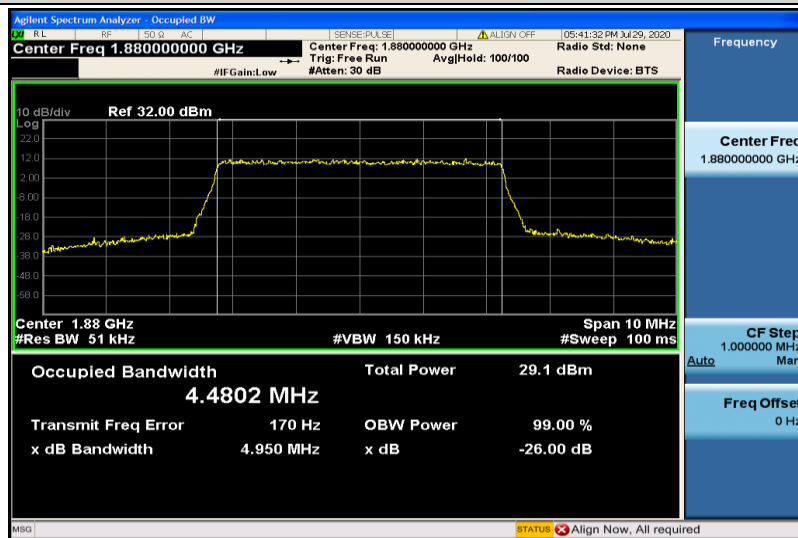

Band2-5MHz-QPSK-18625-25RB#0-4.4867

Band2-5MHz-QPSK-18900-25RB#0-4.4715

Band2-5MHz-QPSK-19175-25RB#0-4.4812

Band2-5MHz-16QAM-18625-25RB#0-4.4751

Band2-5MHz-16QAM-18900-25RB#0-4.4802

Band2-5MHz-16QAM-19175-25RB#0-4.4821