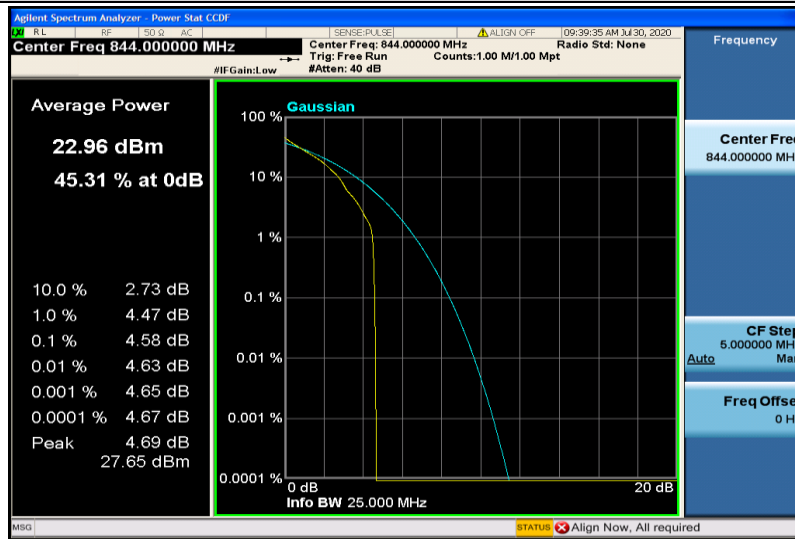

Band5-5MHz-16QAM-20525-1RB#0

Band5-5MHz-16QAM-20525-25RB#0

Band5-5MHz-16QAM-20625-1RB#0

Band5-5MHz-16QAM-20625-25RB#0

Band5-10MHz-QPSK-20450-1RB#0

Band5-10MHz-QPSK-20450-50RB#0

Band5-10MHz-QPSK-20525-1RB#0

Band5-10MHz-QPSK-20525-50RB#0