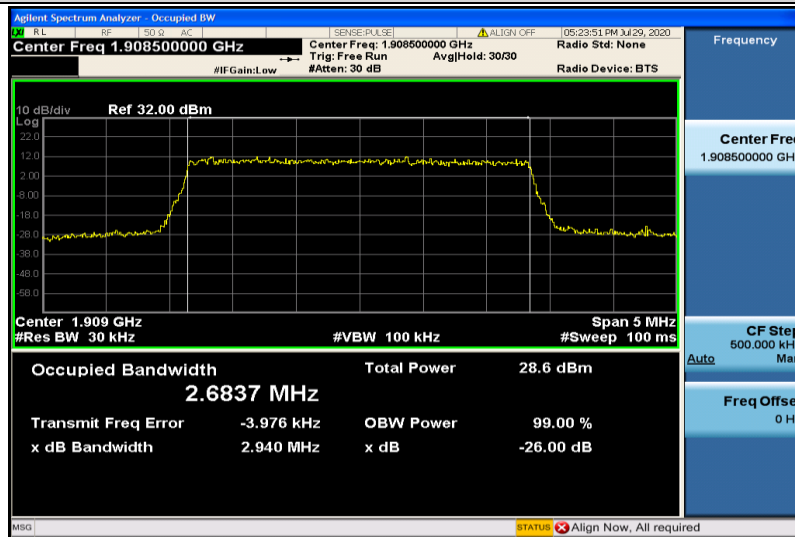

Band2-3MHz-QPSK-18615-15RB#0-2.6888

Band2-3MHz-QPSK-18900-15RB#0-2.6872

Band2-3MHz-QPSK-19185-15RB#0-2.6887

Band2-3MHz-16QAM-18615-15RB#0-2.6825

Band2-3MHz-16QAM-18900-15RB#0-2.6824

Band2-3MHz-16QAM-19185-15RB#0-2.6837