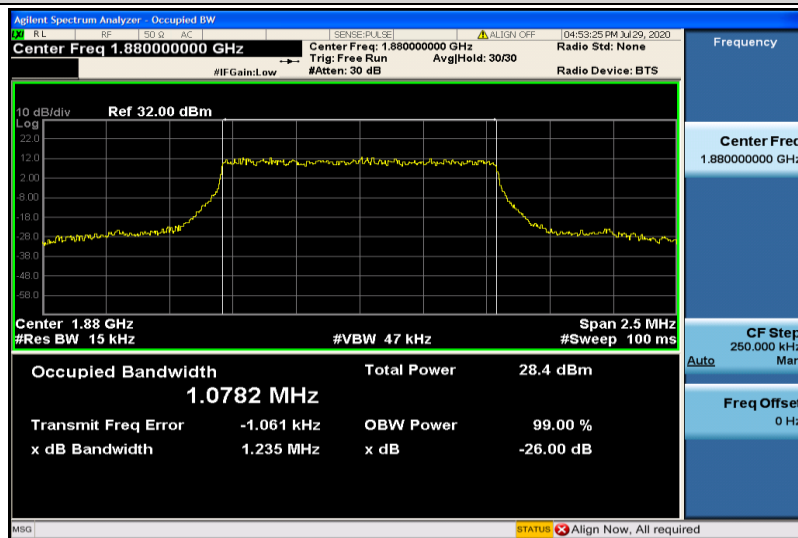

### Test Graphs

Band2-1.4MHz-QPSK-18607-6RB#0-1.0839

Band2-1.4MHz-QPSK-18900-6RB#0-1.0809

Band2-1.4MHz-QPSK-19193-6RB#0-1.0786

Band2-1.4MHz-16QAM-18607-6RB#0-1.0807

Band2-1.4MHz-16QAM-18900-6RB#0-1.0782

Band2-1.4MHz-16QAM-19193-6RB#0-1.0782