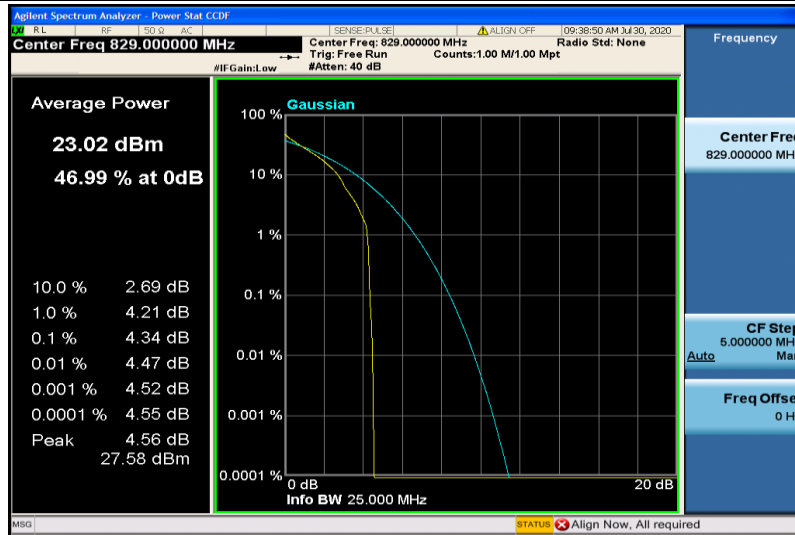

Band5-5MHz-16QAM-20525-1RB#0

Band5-5MHz-16QAM-20525-25RB#0

Band5-5MHz-16QAM-20625-1RB#0

Band5-5MHz-16QAM-20625-25RB#0

Band5-10MHz-QPSK-20450-1RB#0

Band5-10MHz-QPSK-20450-50RB#0

Band5-10MHz-QPSK-20525-1RB#0

Band5-10MHz-QPSK-20525-50RB#0