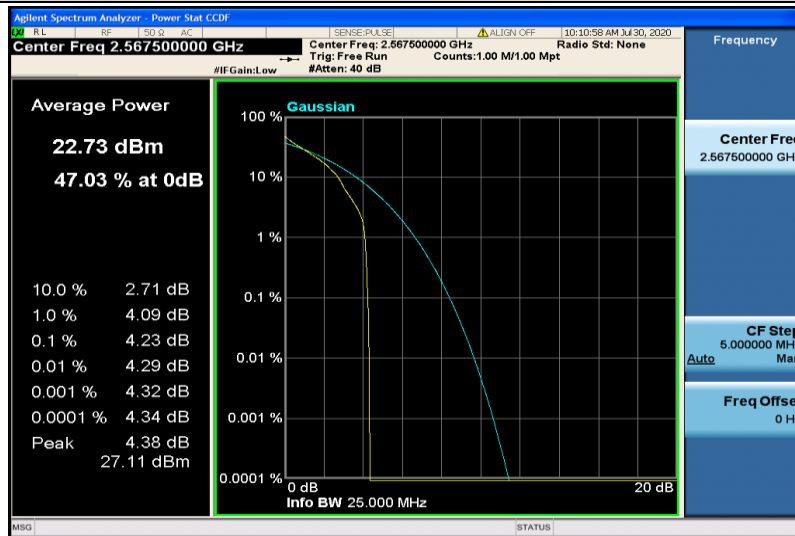

Band5-10MHz-16QAM-20600-50RB#0

Band7-5MHz-QPSK-20775-1RB#0

Band7-5MHz-QPSK-20775-25RB#0

Band7-5MHz-QPSK-21100-1RB#0

Band7-5MHz-QPSK-21100-25RB#0

Band7-5MHz-QPSK-21425-1RB#0

Band7-5MHz-QPSK-21425-25RB#0

Band7-5MHz-16QAM-20775-1RB#0