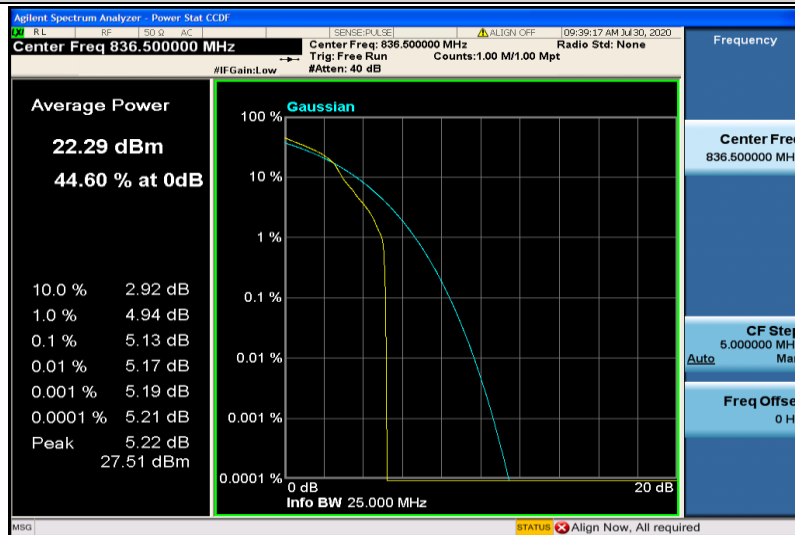

Band5-10MHz-QPSK-20600-1RB#0

Band5-10MHz-QPSK-20600-50RB#0

Band5-10MHz-16QAM-20450-1RB#0

Band5-10MHz-16QAM-20450-50RB#0

Band5-10MHz-16QAM-20525-1RB#0

Band5-10MHz-16QAM-20525-50RB#0

Band5-10MHz-16QAM-20600-1RB#0