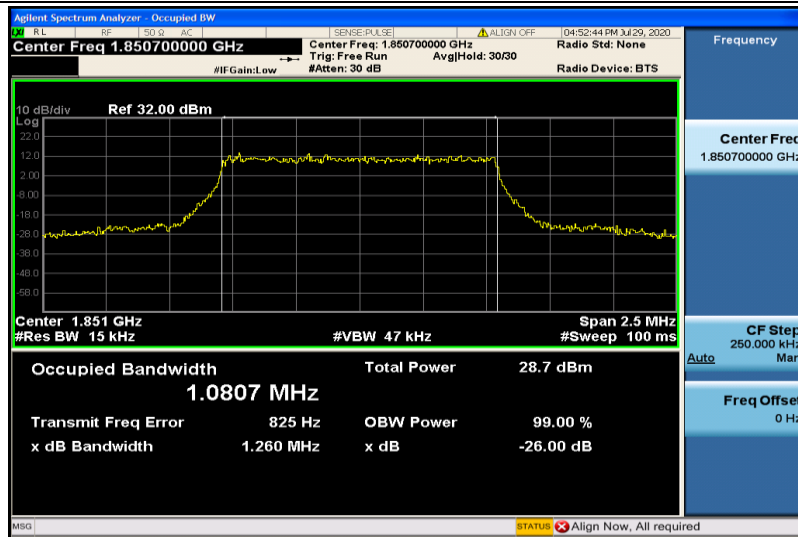

### Test Graphs

Band2-1.4MHz-QPSK-18607-6RB#0-1.0839

Band2-1.4MHz-QPSK-18900-6RB#0-1.0809

Band2-1.4MHz-QPSK-19193-6RB#0-1.0786

Band2-1.4MHz-16QAM-18607-6RB#0-1.0807

Band2-1.4MHz-16QAM-18900-6RB#0-1.0782

Band2-1.4MHz-16QAM-19193-6RB#0-1.0782