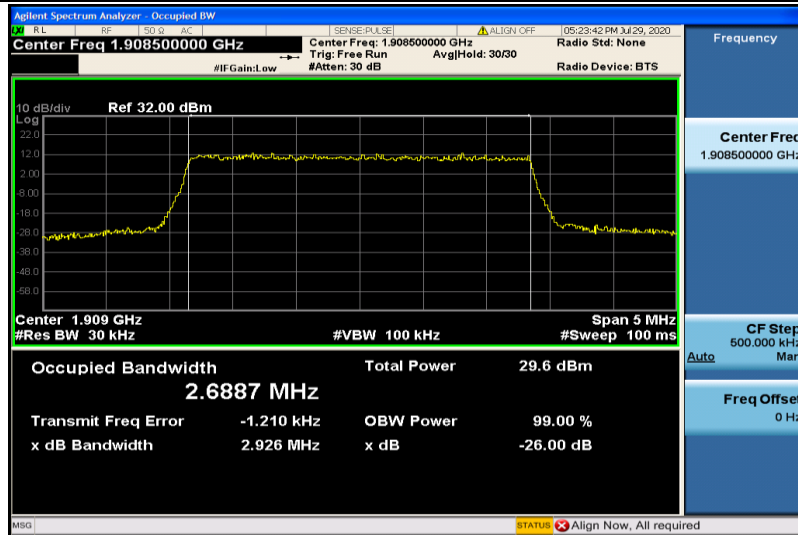

Band2-3MHz-QPSK-19185-15RB#0-2.6887