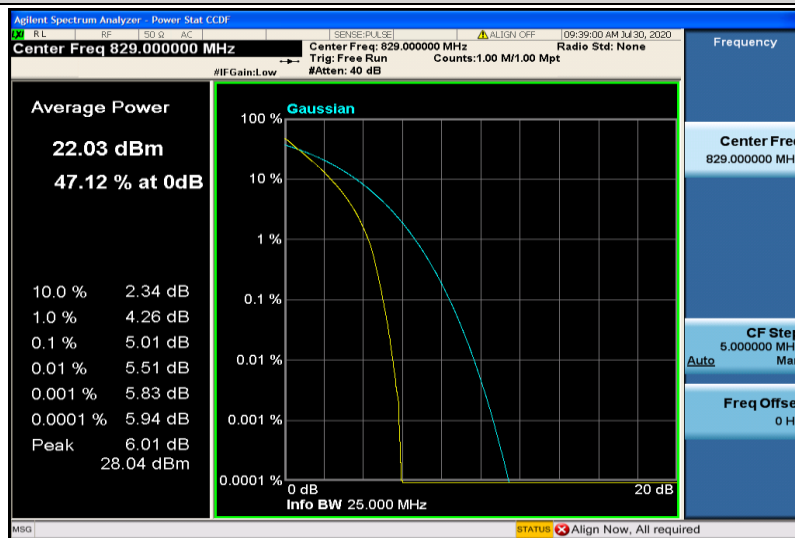

Band5-5MHz-16QAM-20525-1RB#0

Band5-5MHz-16QAM-20525-25RB#0

Band5-5MHz-16QAM-20625-1RB#0

Band5-5MHz-16QAM-20625-25RB#0

Band5-10MHz-QPSK-20450-1RB#0

Band5-10MHz-QPSK-20450-50RB#0

Band5-10MHz-QPSK-20525-1RB#0

Band5-10MHz-QPSK-20525-50RB#0