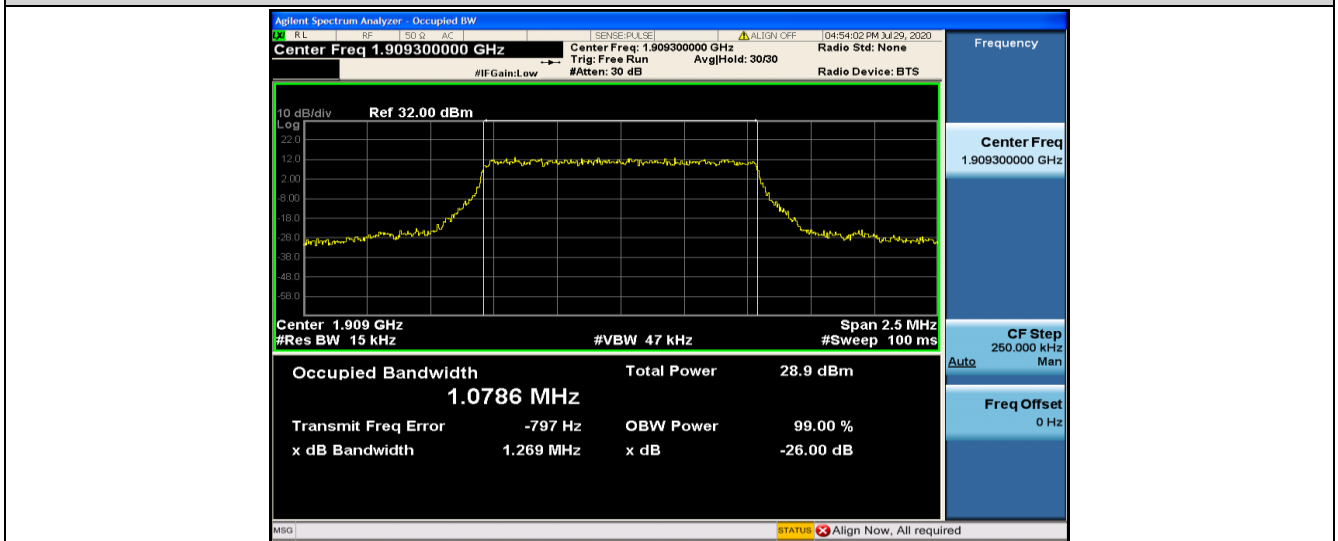

### Test Graphs

Band2-1.4MHz-QPSK-18607-6RB#0-1.0839

Band2-1.4MHz-QPSK-18900-6RB#0-1.0809

Band2-1.4MHz-QPSK-19193-6RB#0-1.0786

Band2-1.4MHz-16QAM-18607-6RB#0-1.0807

Band2-1.4MHz-16QAM-18900-6RB#0-1.0782

Band2-1.4MHz-16QAM-19193-6RB#0-1.0782