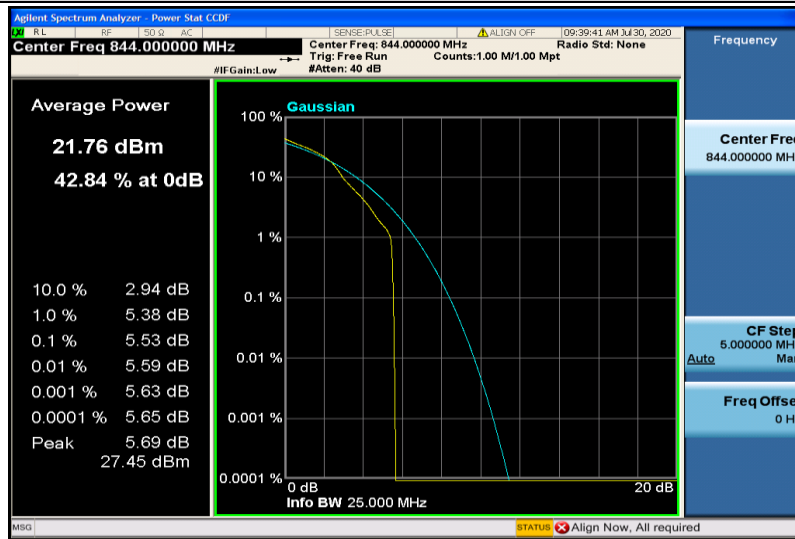

Band5-10MHz-QPSK-20600-1RB#0

Band5-10MHz-QPSK-20600-50RB#0

Band5-10MHz-16QAM-20450-1RB#0

Band5-10MHz-16QAM-20450-50RB#0

Band5-10MHz-16QAM-20525-1RB#0

Band5-10MHz-16QAM-20525-50RB#0

Band5-10MHz-16QAM-20600-1RB#0