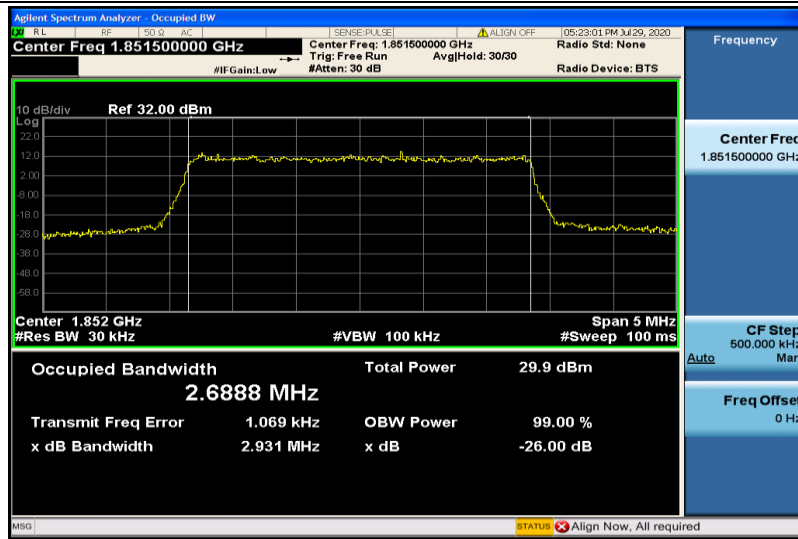

### Test Graphs

Band2-1.4MHz-QPSK-18607-6RB#0-1.0839

Band2-1.4MHz-QPSK-18900-6RB#0-1.0809

Band2-1.4MHz-QPSK-19193-6RB#0-1.0786

Band2-1.4MHz-16QAM-18607-6RB#0-1.0807

Band2-1.4MHz-16QAM-18900-6RB#0-1.0782

Band2-1.4MHz-16QAM-19193-6RB#0-1.0782