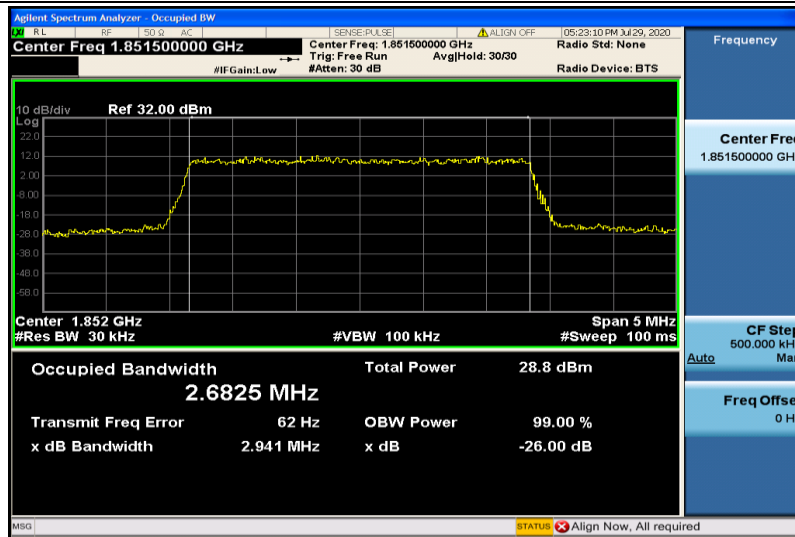

Band2-3MHz-16QAM-18615-15RB#0-2.6825