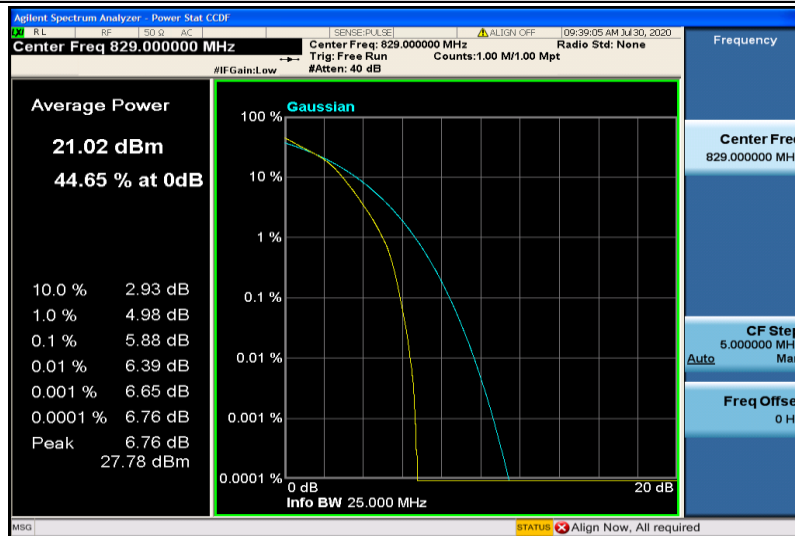

Band5-10MHz-16QAM-20450-50RB#0