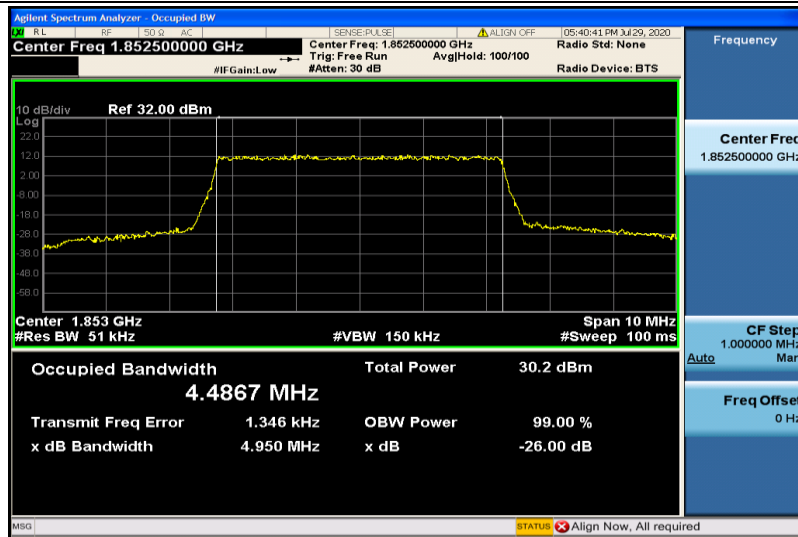

Band2-3MHz-QPSK-18615-15RB#0-2.6888

Band2-3MHz-QPSK-18900-15RB#0-2.6872

Band2-3MHz-QPSK-19185-15RB#0-2.6887

Band2-3MHz-16QAM-18615-15RB#0-2.6825

Band2-3MHz-16QAM-18900-15RB#0-2.6824

Band2-3MHz-16QAM-19185-15RB#0-2.6837