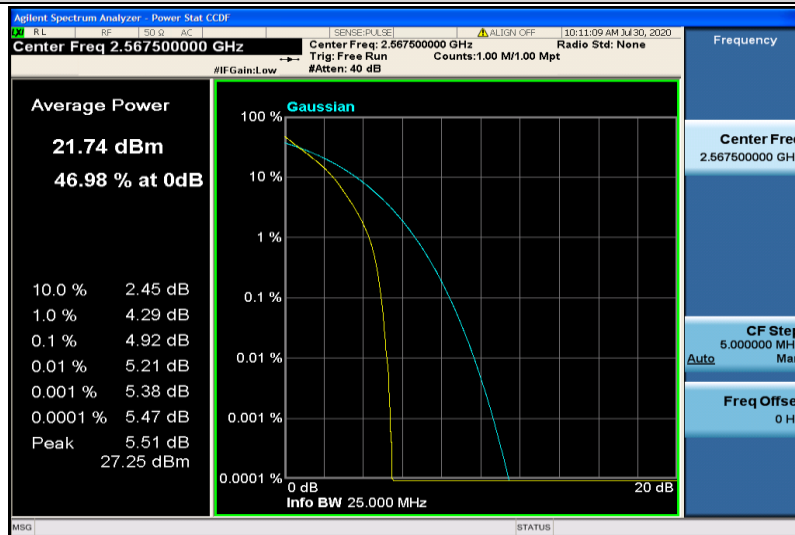

Band5-10MHz-16QAM-20600-50RB#0

Band7-5MHz-QPSK-20775-1RB#0

Band7-5MHz-QPSK-20775-25RB#0

Band7-5MHz-QPSK-21100-1RB#0

Band7-5MHz-QPSK-21100-25RB#0

Band7-5MHz-QPSK-21425-1RB#0

Band7-5MHz-QPSK-21425-25RB#0

Band7-5MHz-16QAM-20775-1RB#0