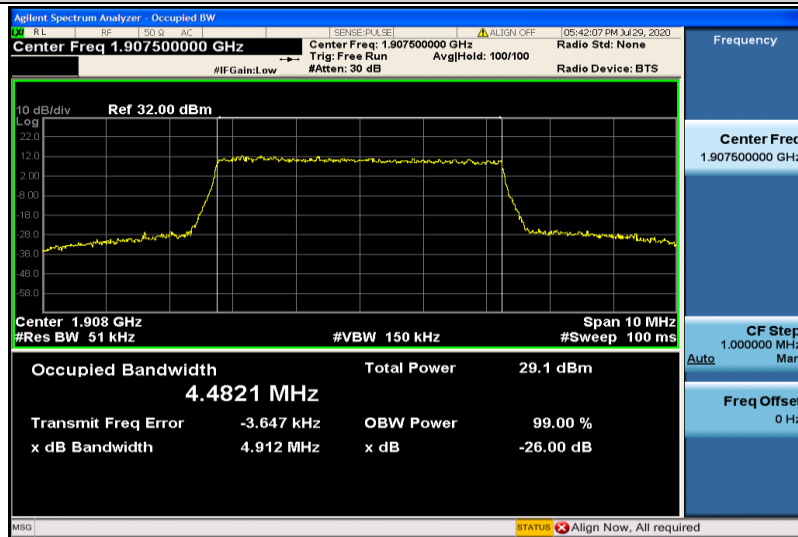

Band2-5MHz-QPSK-18625-25RB#0-4.4867

Band2-5MHz-QPSK-18900-25RB#0-4.4715

Band2-5MHz-QPSK-19175-25RB#0-4.4812

Band2-5MHz-16QAM-18625-25RB#0-4.4751

Band2-5MHz-16QAM-18900-25RB#0-4.4802

Band2-5MHz-16QAM-19175-25RB#0-4.4821