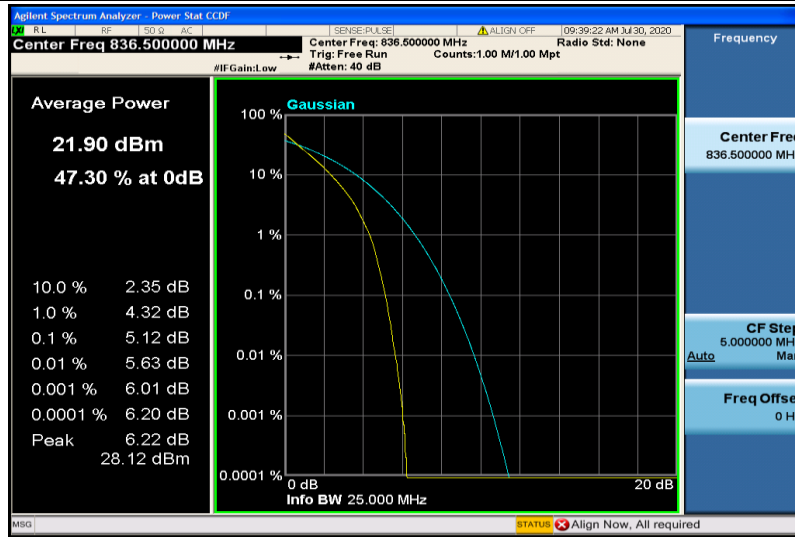

Band5-5MHz-16QAM-20525-1RB#0

Band5-5MHz-16QAM-20525-25RB#0

Band5-5MHz-16QAM-20625-1RB#0

Band5-5MHz-16QAM-20625-25RB#0

Band5-10MHz-QPSK-20450-1RB#0

Band5-10MHz-QPSK-20450-50RB#0

Band5-10MHz-QPSK-20525-1RB#0

Band5-10MHz-QPSK-20525-50RB#0