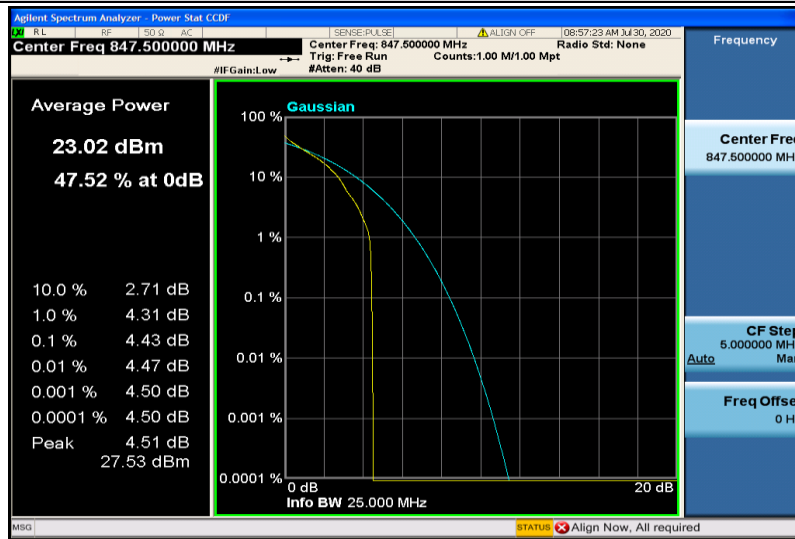

Band5-1.4MHz-16QAM-20643-1RB#0

Band5-1.4MHz-16QAM-20643-6RB#0

Band5-3MHz-QPSK-20415-1RB#0

Band5-3MHz-QPSK-20415-15RB#0

Band5-3MHz-QPSK-20525-1RB#0

Band5-3MHz-QPSK-20525-15RB#0

Band5-3MHz-QPSK-20635-1RB#0

Band5-3MHz-QPSK-20635-15RB#0