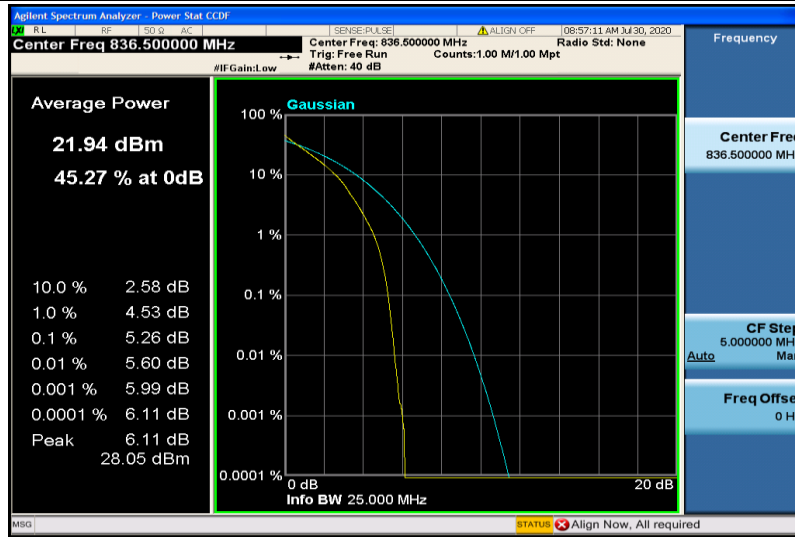

Band5-1.4MHz-16QAM-20643-1RB#0

Band5-1.4MHz-16QAM-20643-6RB#0

Band5-3MHz-QPSK-20415-1RB#0

Band5-3MHz-QPSK-20415-15RB#0

Band5-3MHz-QPSK-20525-1RB#0

Band5-3MHz-QPSK-20525-15RB#0

Band5-3MHz-QPSK-20635-1RB#0

Band5-3MHz-QPSK-20635-15RB#0