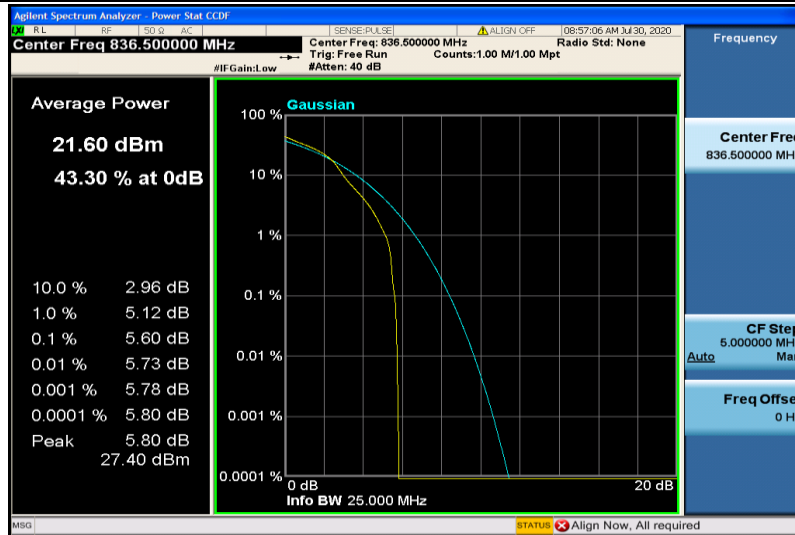

Band5-3MHz-16QAM-20415-15RB#0

Band5-3MHz-16QAM-20525-1RB#0