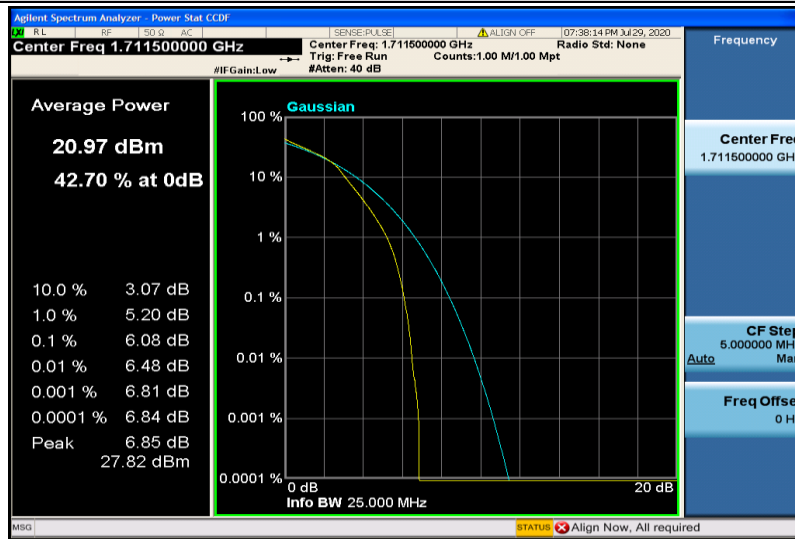

Band4-3MHz-16QAM-19965-1RB#0

Band4-3MHz-16QAM-19965-15RB#0