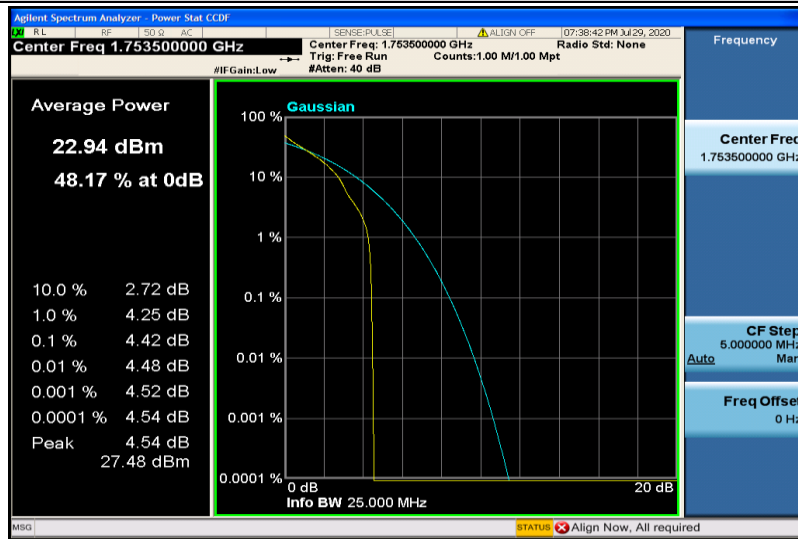

Band4-1.4MHz-16QAM-20175-6RB#0

Band4-1.4MHz-16QAM-20393-1RB#0

Band4-1.4MHz-16QAM-20393-6RB#0

Band4-3MHz-QPSK-19965-1RB#0

Band4-3MHz-QPSK-19965-15RB#0

Band4-3MHz-QPSK-20175-1RB#0

Band4-3MHz-QPSK-20175-15RB#0