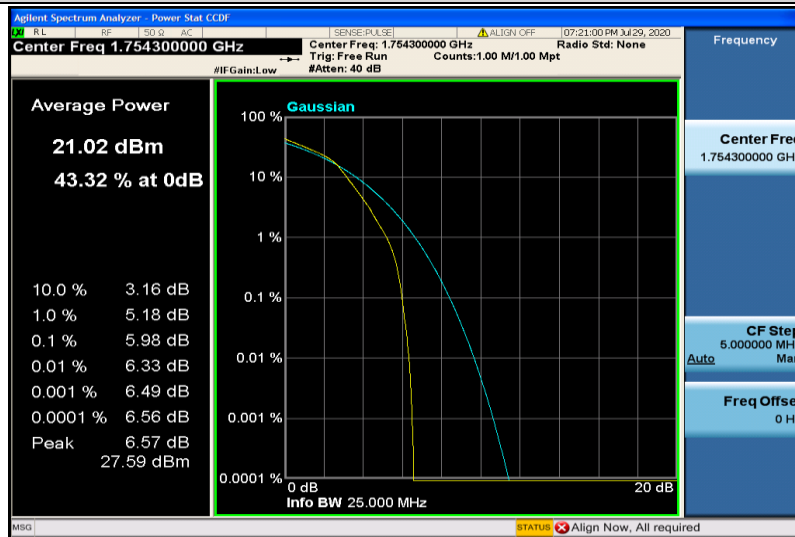

Band4-1.4MHz-16QAM-20175-6RB#0

Band4-1.4MHz-16QAM-20393-1RB#0

Band4-1.4MHz-16QAM-20393-6RB#0

Band4-3MHz-QPSK-19965-1RB#0

Band4-3MHz-QPSK-19965-15RB#0

Band4-3MHz-QPSK-20175-1RB#0

Band4-3MHz-QPSK-20175-15RB#0