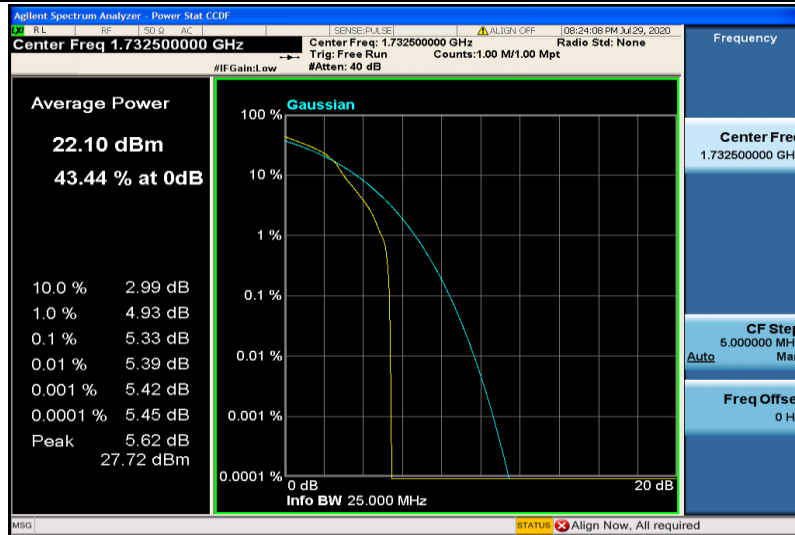

Band4-10MHz-QPSK-20350-1RB#0

Band4-10MHz-QPSK-20350-50RB#0

Band4-10MHz-16QAM-20000-1RB#0

Band4-10MHz-16QAM-20000-50RB#0

Band4-10MHz-16QAM-20175-1RB#0

Band4-10MHz-16QAM-20175-50RB#0

Band4-10MHz-16QAM-20350-1RB#0