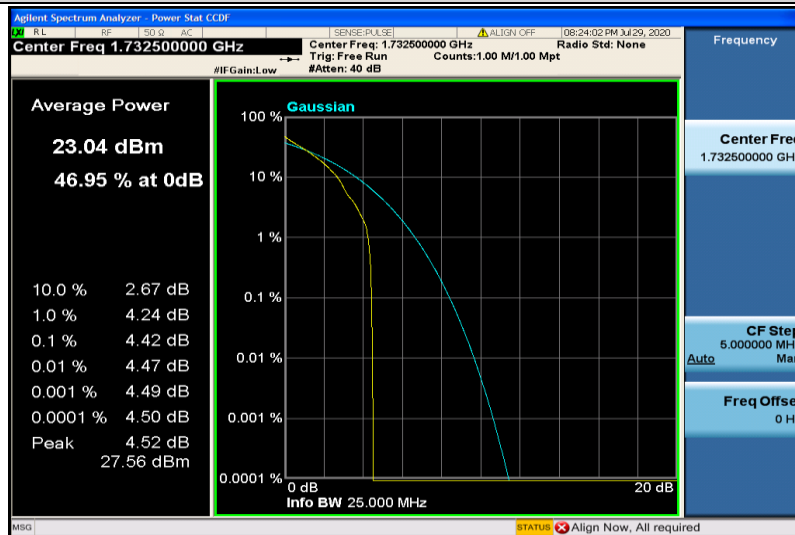

Band4-5MHz-16QAM-20175-1RB#0

Band4-5MHz-16QAM-20175-25RB#0

Band4-5MHz-16QAM-20375-1RB#0

Band4-5MHz-16QAM-20375-25RB#0

Band4-10MHz-QPSK-20000-1RB#0

Band4-10MHz-QPSK-20000-50RB#0

Band4-10MHz-QPSK-20175-1RB#0

Band4-10MHz-QPSK-20175-50RB#0