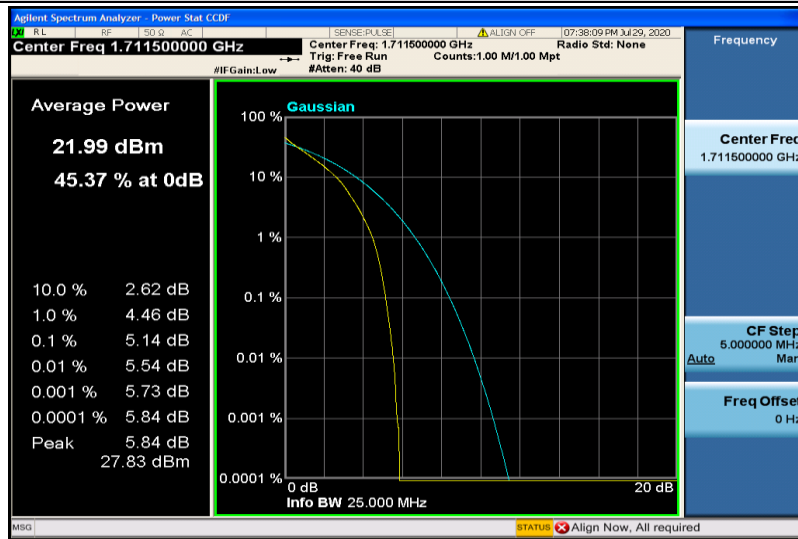

Band4-1.4MHz-16QAM-20175-6RB#0

Band4-1.4MHz-16QAM-20393-1RB#0

Band4-1.4MHz-16QAM-20393-6RB#0

Band4-3MHz-QPSK-19965-1RB#0

Band4-3MHz-QPSK-19965-15RB#0

Band4-3MHz-QPSK-20175-1RB#0

Band4-3MHz-QPSK-20175-15RB#0