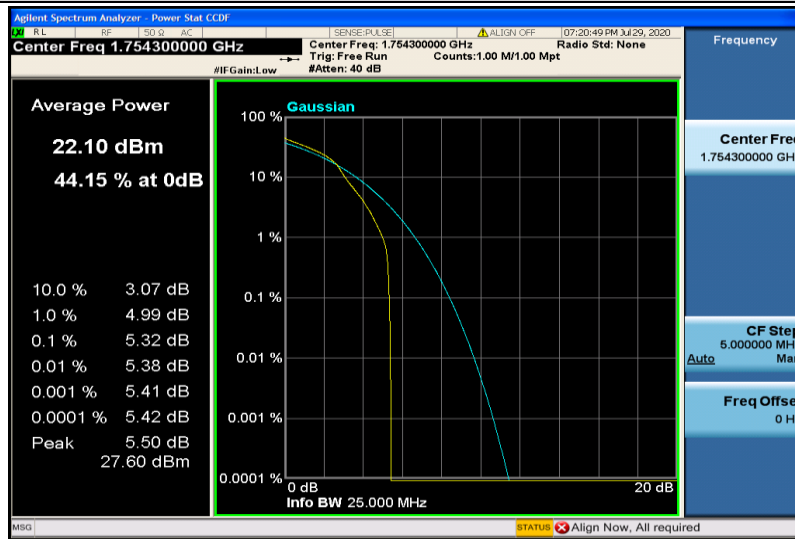

Band4-1.4MHz-16QAM-20175-6RB#0

Band4-1.4MHz-16QAM-20393-1RB#0

Band4-1.4MHz-16QAM-20393-6RB#0

Band4-3MHz-QPSK-19965-1RB#0

Band4-3MHz-QPSK-19965-15RB#0

Band4-3MHz-QPSK-20175-1RB#0

Band4-3MHz-QPSK-20175-15RB#0