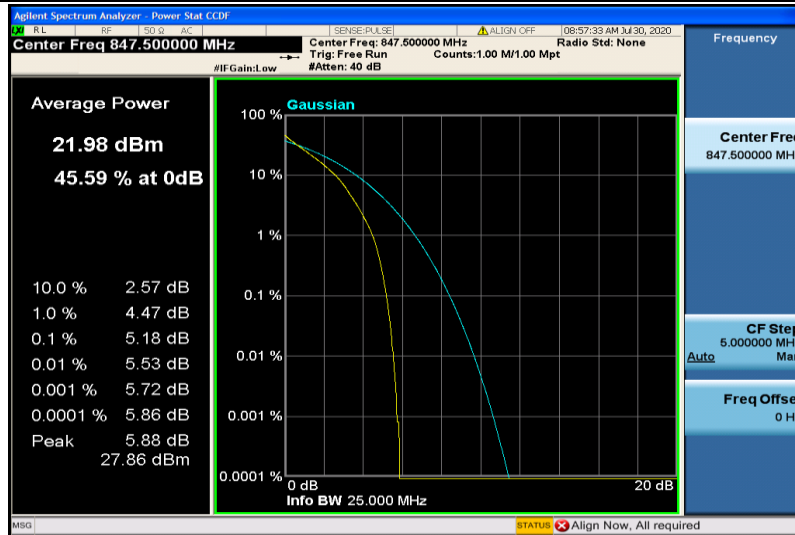

Band5-1.4MHz-16QAM-20643-1RB#0

Band5-1.4MHz-16QAM-20643-6RB#0

Band5-3MHz-QPSK-20415-1RB#0

Band5-3MHz-QPSK-20415-15RB#0

Band5-3MHz-QPSK-20525-1RB#0

Band5-3MHz-QPSK-20525-15RB#0

Band5-3MHz-QPSK-20635-1RB#0

Band5-3MHz-QPSK-20635-15RB#0