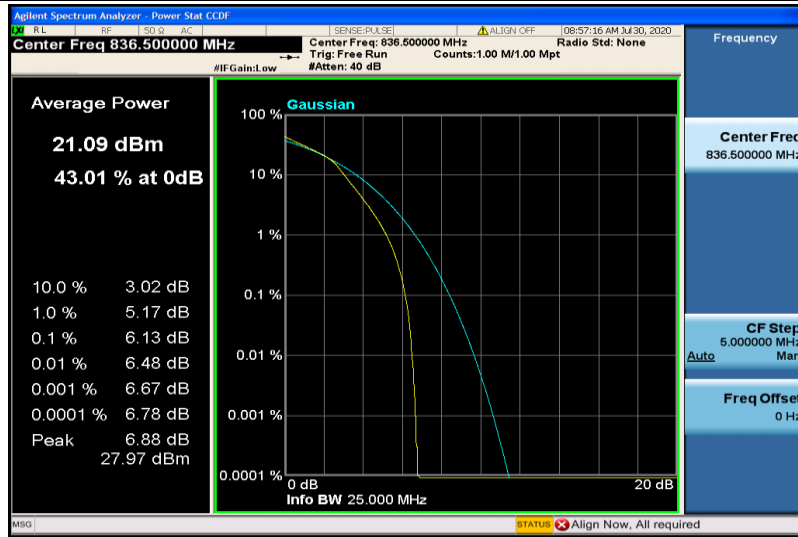

Band5-3MHz-16QAM-20525-1RB#0

Band5-3MHz-16QAM-20525-15RB#0