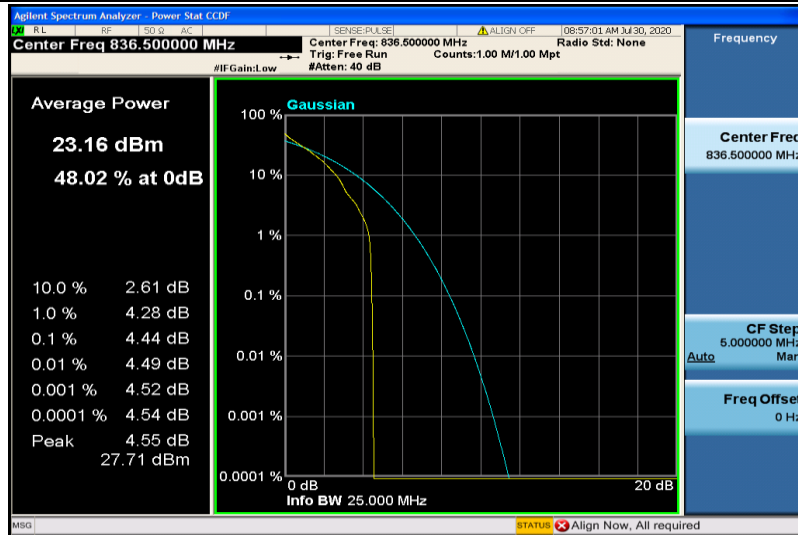

Band5-1.4MHz-16QAM-20643-1RB#0

Band5-1.4MHz-16QAM-20643-6RB#0

Band5-3MHz-QPSK-20415-1RB#0

Band5-3MHz-QPSK-20415-15RB#0

Band5-3MHz-QPSK-20525-1RB#0

Band5-3MHz-QPSK-20525-15RB#0

Band5-3MHz-QPSK-20635-1RB#0

Band5-3MHz-QPSK-20635-15RB#0