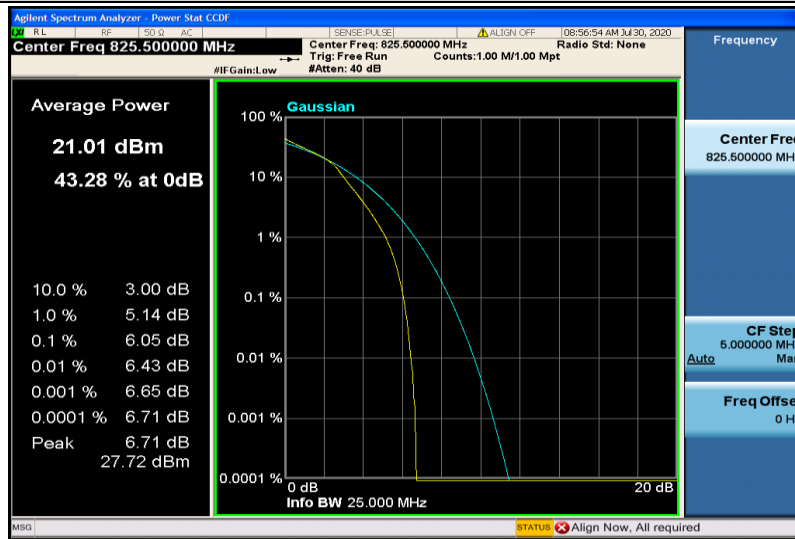

Band5-3MHz-16QAM-20415-1RB#0

Band5-3MHz-16QAM-20415-15RB#0