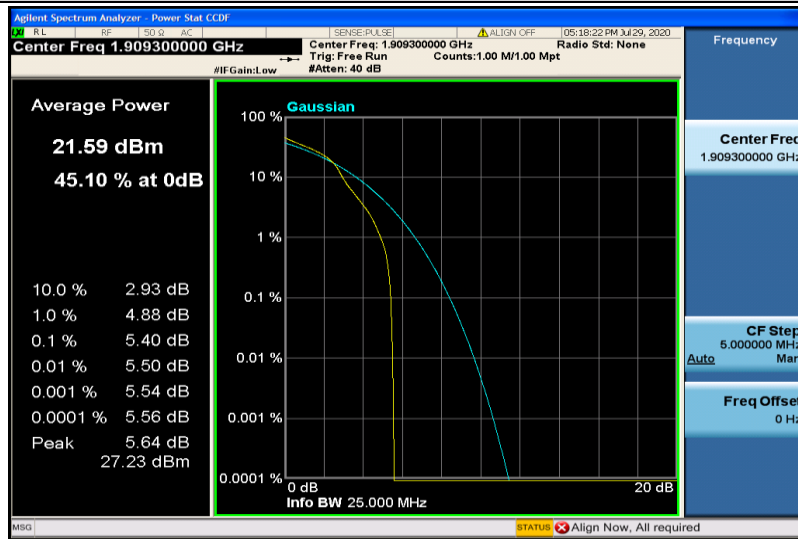

Band2-1.4MHz-16QAM-19193-1RB#0