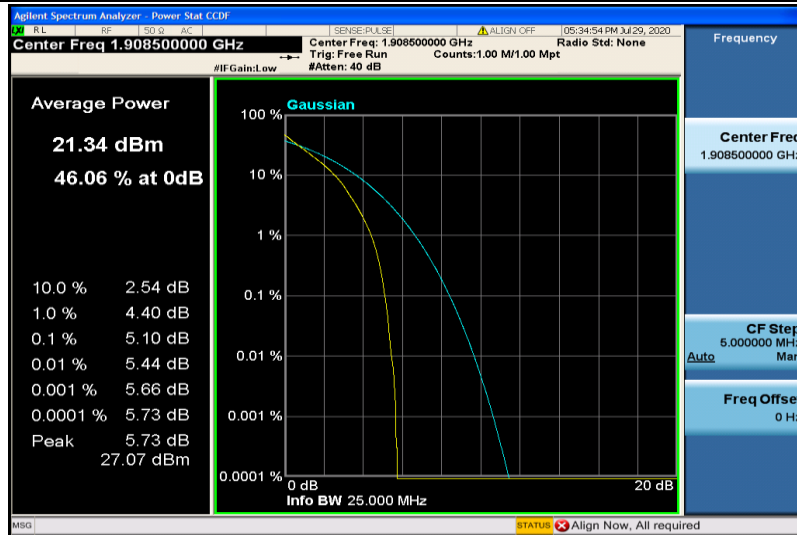

Band2-3MHz-QPSK-19185-15RB#0