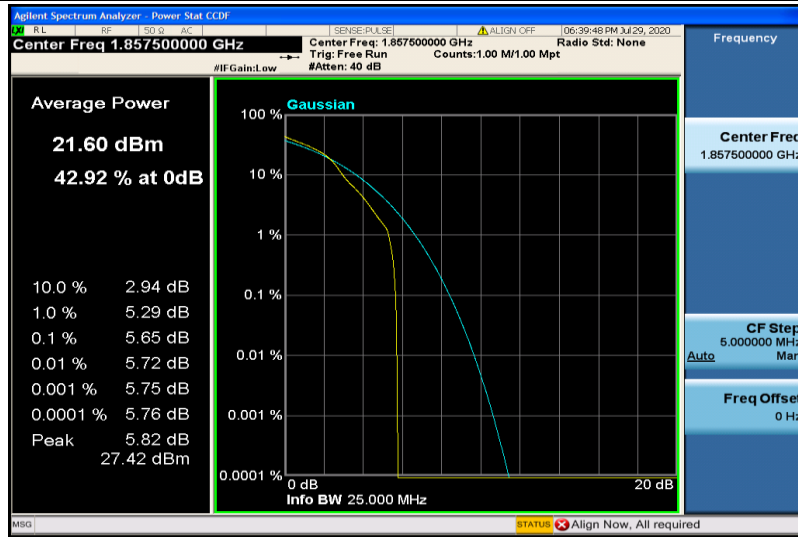

Band2-15MHz-16QAM-18675-1RB#0