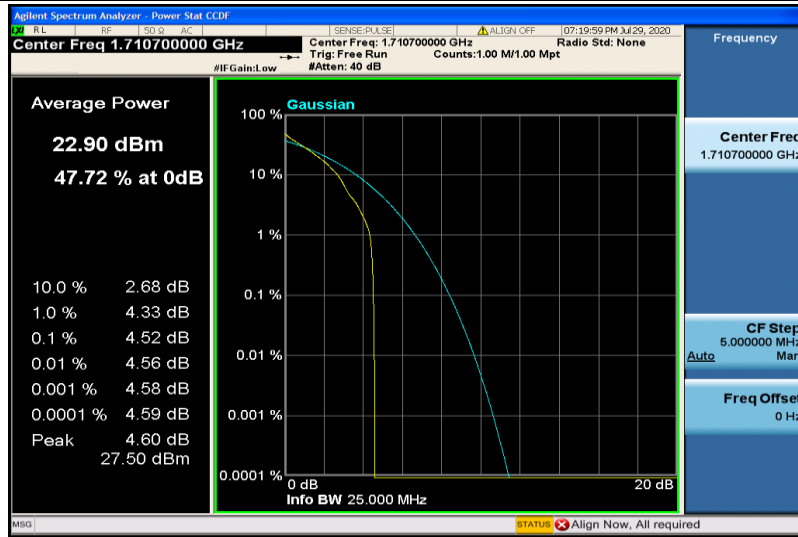

Band2-20MHz-16QAM-18700-1RB#0

Band2-20MHz-16QAM-18700-100RB#0

Band2-20MHz-16QAM-18900-1RB#0

Band2-20MHz-16QAM-18900-100RB#0

Band2-20MHz-16QAM-19100-1RB#0

Band2-20MHz-16QAM-19100-100RB#0

Band4-1.4MHz-QPSK-19957-1RB#0