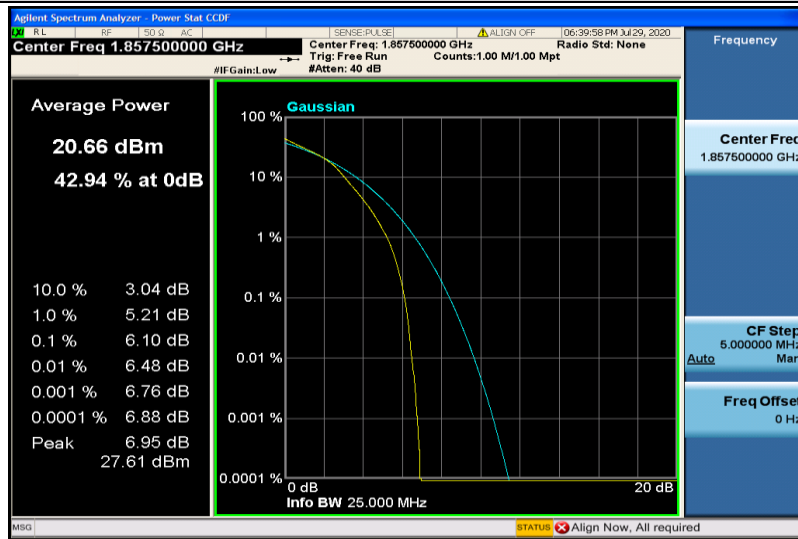

Band2-15MHz-16QAM-18675-75RB#0