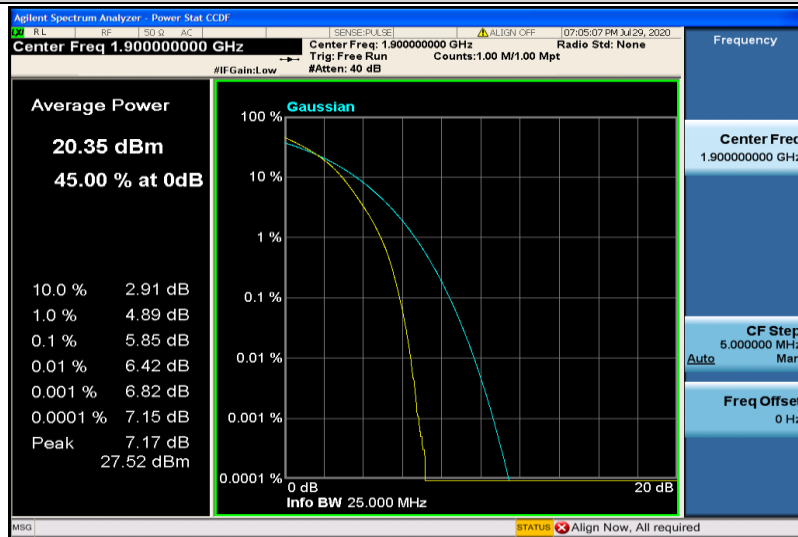

Band2-20MHz-16QAM-18700-1RB#0

Band2-20MHz-16QAM-18700-100RB#0

Band2-20MHz-16QAM-18900-1RB#0

Band2-20MHz-16QAM-18900-100RB#0

Band2-20MHz-16QAM-19100-1RB#0

Band2-20MHz-16QAM-19100-100RB#0

Band4-1.4MHz-QPSK-19957-1RB#0