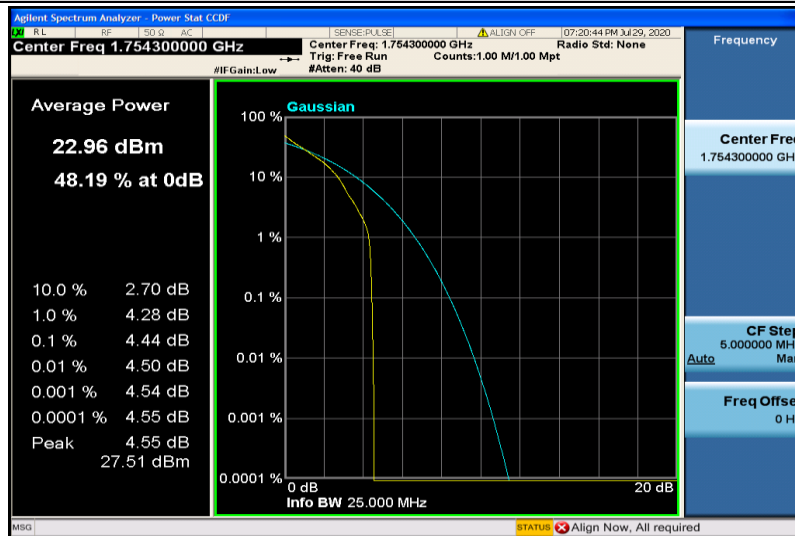

Band4-1.4MHz-QPSK-20393-1RB#0