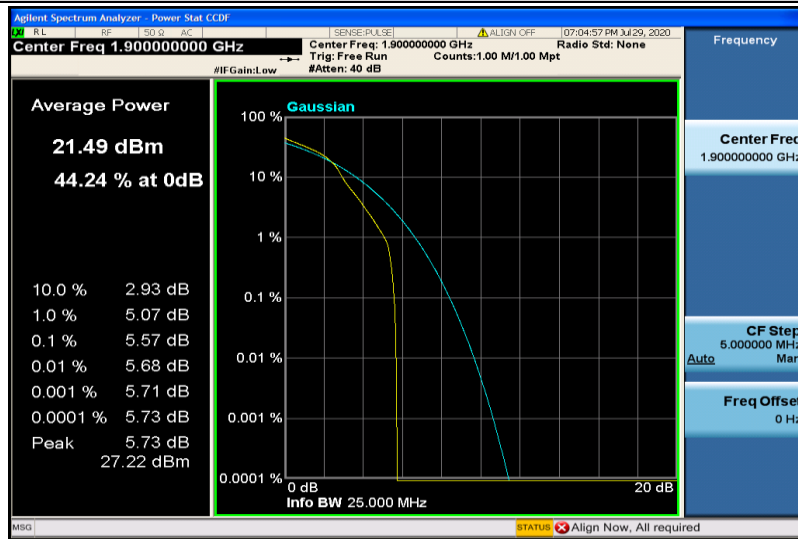

Band2-20MHz-16QAM-18700-1RB#0

Band2-20MHz-16QAM-18700-100RB#0

Band2-20MHz-16QAM-18900-1RB#0

Band2-20MHz-16QAM-18900-100RB#0

Band2-20MHz-16QAM-19100-1RB#0

Band2-20MHz-16QAM-19100-100RB#0

Band4-1.4MHz-QPSK-19957-1RB#0