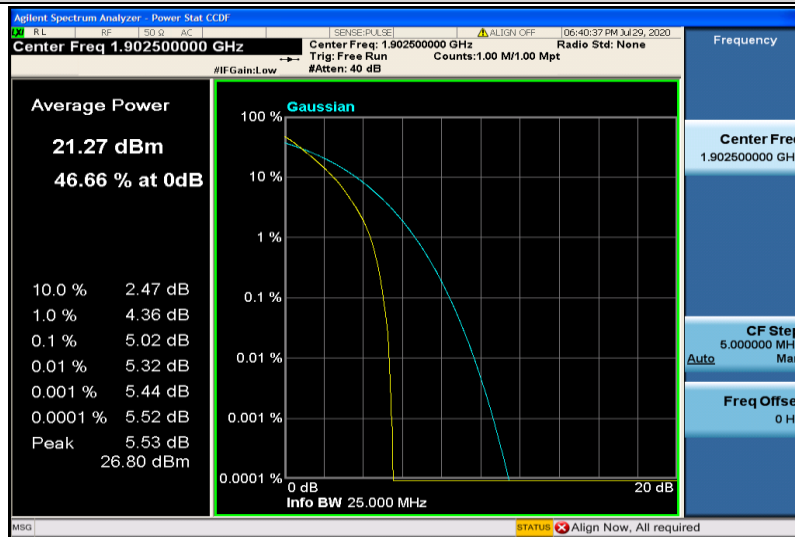

Band2-15MHz-QPSK-19125-75RB#0