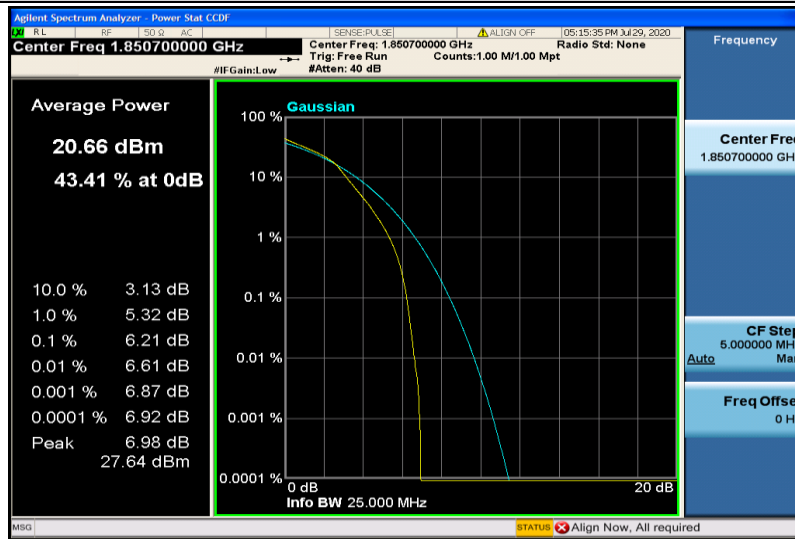

Test Graphs

Band2-1.4MHz-QPSK-18607-1RB#0

Band2-1.4MHz-QPSK-18607-6RB#0

Band2-1.4MHz-QPSK-18900-1RB#0

Band2-1.4MHz-QPSK-18900-6RB#0

Band2-1.4MHz-QPSK-19193-1RB#0

Band2-1.4MHz-QPSK-19193-6RB#0

Band2-1.4MHz-16QAM-18607-1RB#0