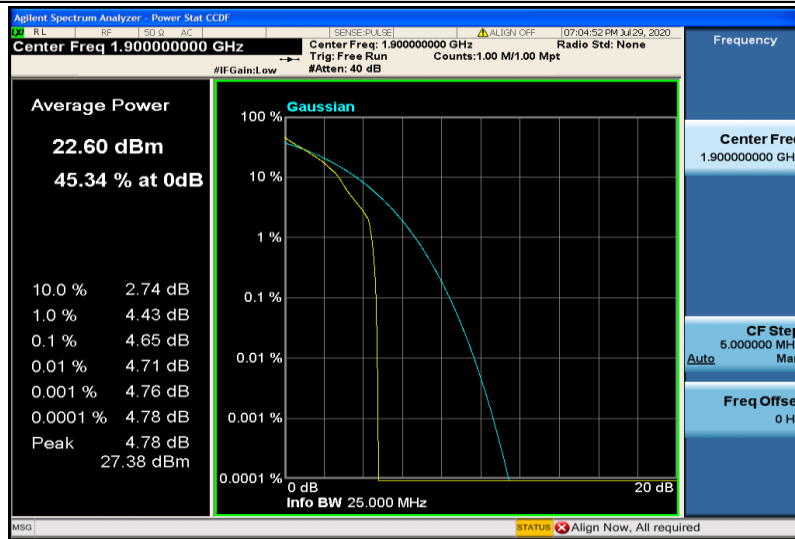

Band2-15MHz-16QAM-19125-75RB#0

Band2-20MHz-QPSK-18700-1RB#0

Band2-20MHz-QPSK-18700-100RB#0

Band2-20MHz-QPSK-18900-1RB#0

Band2-20MHz-QPSK-18900-100RB#0

Band2-20MHz-QPSK-19100-1RB#0

Band2-20MHz-QPSK-19100-100RB#0