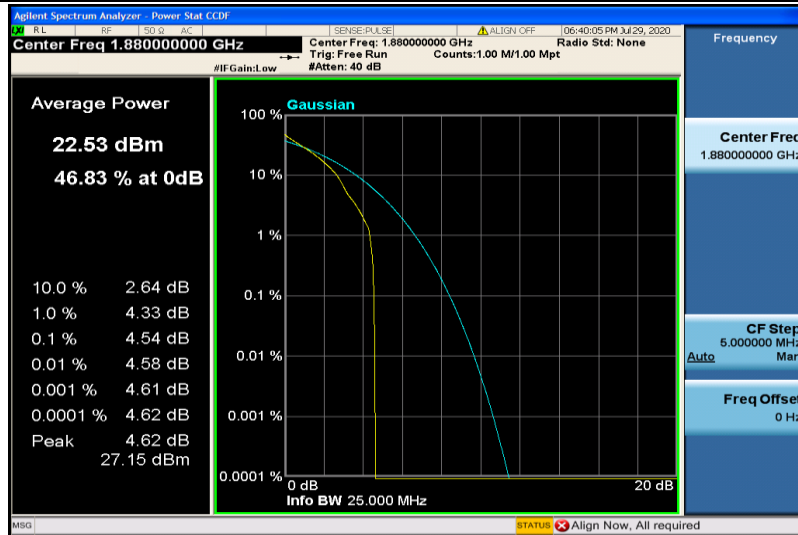

Band2-10MHz-16QAM-18900-50RB#0

Band2-10MHz-16QAM-19150-1RB#0

Band2-10MHz-16QAM-19150-50RB#0

Band2-15MHz-QPSK-18675-1RB#0

Band2-15MHz-QPSK-18675-75RB#0

Band2-15MHz-QPSK-18900-1RB#0

Band2-15MHz-QPSK-18900-75RB#0