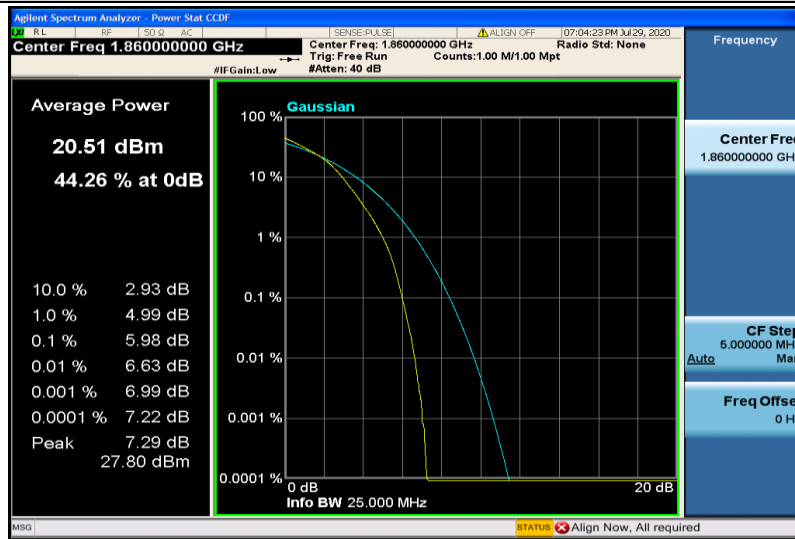

Band2-20MHz-16QAM-18700-100RB#0