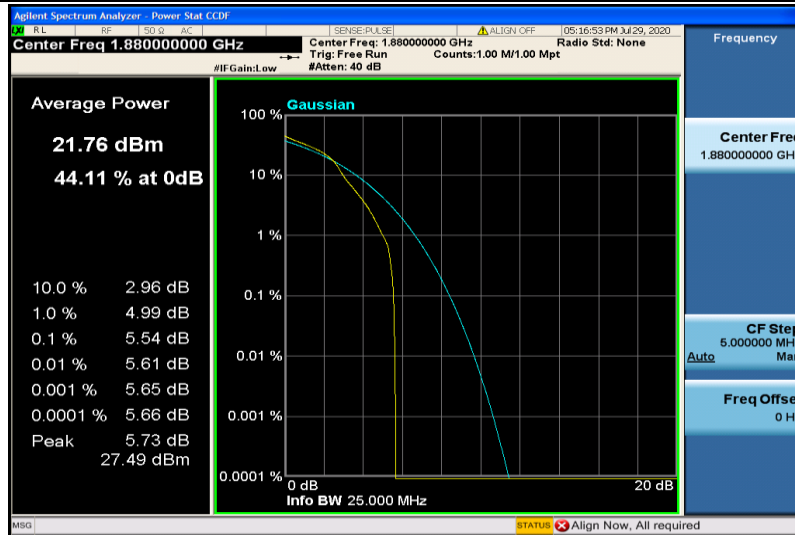

Band2-1.4MHz-16QAM-18900-1RB#0