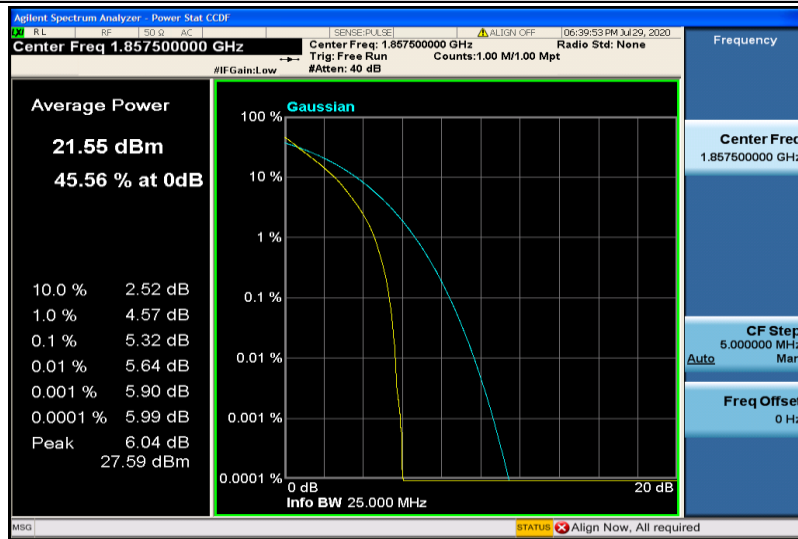

Band2-10MHz-16QAM-18900-50RB#0

Band2-10MHz-16QAM-19150-1RB#0

Band2-10MHz-16QAM-19150-50RB#0

Band2-15MHz-QPSK-18675-1RB#0

Band2-15MHz-QPSK-18675-75RB#0

Band2-15MHz-QPSK-18900-1RB#0

Band2-15MHz-QPSK-18900-75RB#0