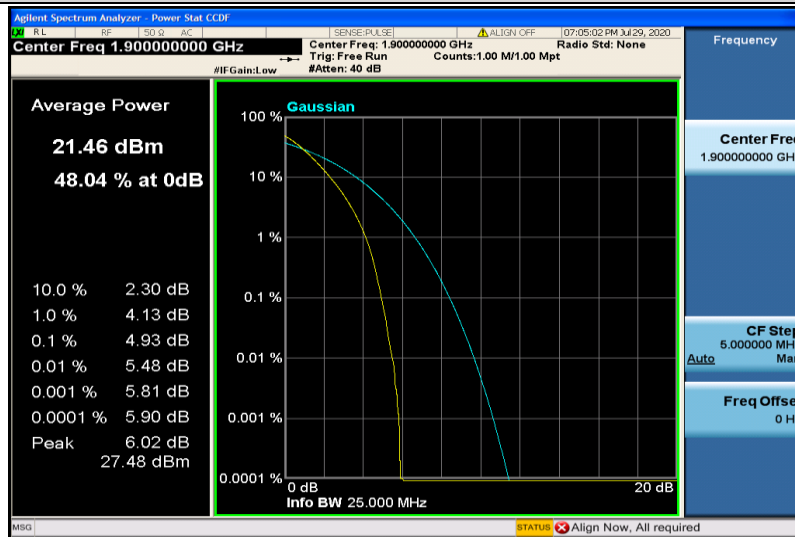

Band2-15MHz-16QAM-19125-75RB#0

Band2-20MHz-QPSK-18700-1RB#0

Band2-20MHz-QPSK-18700-100RB#0

Band2-20MHz-QPSK-18900-1RB#0

Band2-20MHz-QPSK-18900-100RB#0

Band2-20MHz-QPSK-19100-1RB#0

Band2-20MHz-QPSK-19100-100RB#0