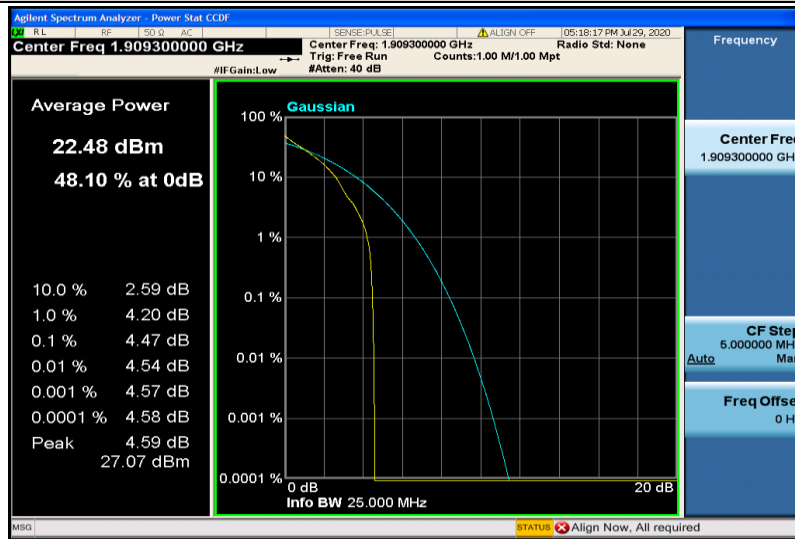

Test Graphs

Band2-1.4MHz-QPSK-18607-1RB#0

Band2-1.4MHz-QPSK-18607-6RB#0

Band2-1.4MHz-QPSK-18900-1RB#0

Band2-1.4MHz-QPSK-18900-6RB#0

Band2-1.4MHz-QPSK-19193-1RB#0

Band2-1.4MHz-QPSK-19193-6RB#0

Band2-1.4MHz-16QAM-18607-1RB#0