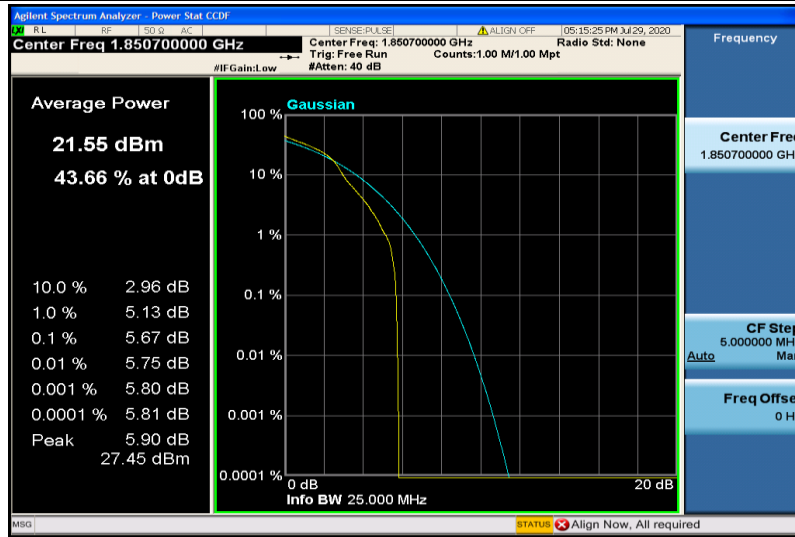

Test Graphs

Band2-1.4MHz-QPSK-18607-1RB#0

Band2-1.4MHz-QPSK-18607-6RB#0

Band2-1.4MHz-QPSK-18900-1RB#0

Band2-1.4MHz-QPSK-18900-6RB#0

Band2-1.4MHz-QPSK-19193-1RB#0

Band2-1.4MHz-QPSK-19193-6RB#0

Band2-1.4MHz-16QAM-18607-1RB#0