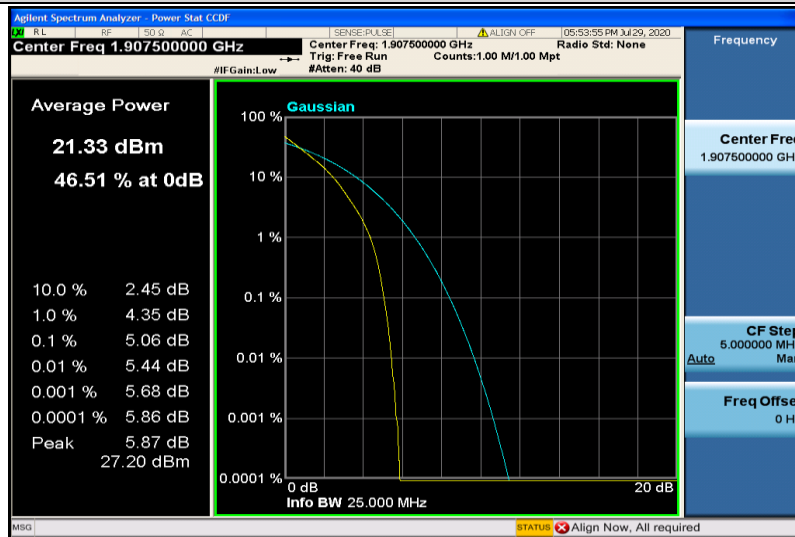

Band2-3MHz-16QAM-19185-1RB#0

Band2-3MHz-16QAM-19185-15RB#0

Band2-5MHz-QPSK-18625-1RB#0

Band2-5MHz-QPSK-18625-25RB#0

Band2-5MHz-QPSK-18900-1RB#0

Band2-5MHz-QPSK-18900-25RB#0

Band2-5MHz-QPSK-19175-1RB#0

Band2-5MHz-QPSK-19175-25RB#0