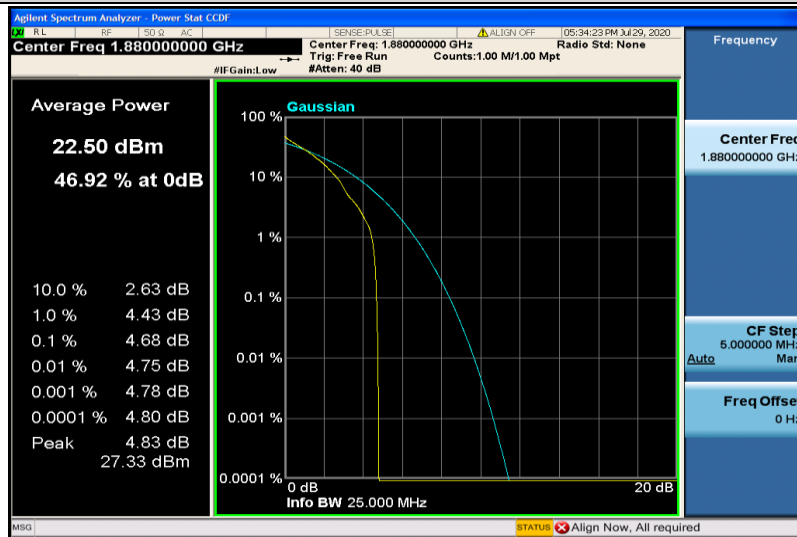

Band2-1.4MHz-16QAM-18607-6RB#0

Band2-1.4MHz-16QAM-18900-1RB#0

Band2-1.4MHz-16QAM-18900-6RB#0

Band2-1.4MHz-16QAM-19193-1RB#0

Band2-1.4MHz-16QAM-19193-6RB#0

Band2-3MHz-QPSK-18615-1RB#0

Band2-3MHz-QPSK-18615-15RB#0