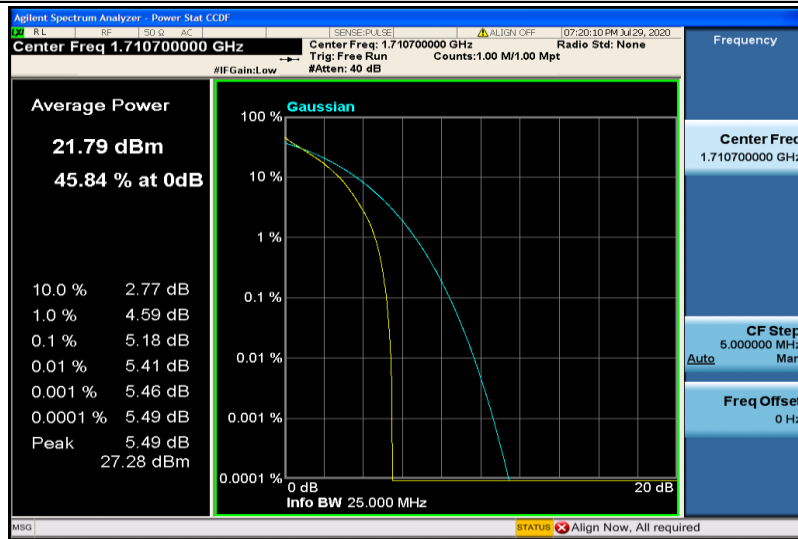

Band2-20MHz-16QAM-18700-1RB#0

Band2-20MHz-16QAM-18700-100RB#0

Band2-20MHz-16QAM-18900-1RB#0

Band2-20MHz-16QAM-18900-100RB#0

Band2-20MHz-16QAM-19100-1RB#0

Band2-20MHz-16QAM-19100-100RB#0

Band4-1.4MHz-QPSK-19957-1RB#0