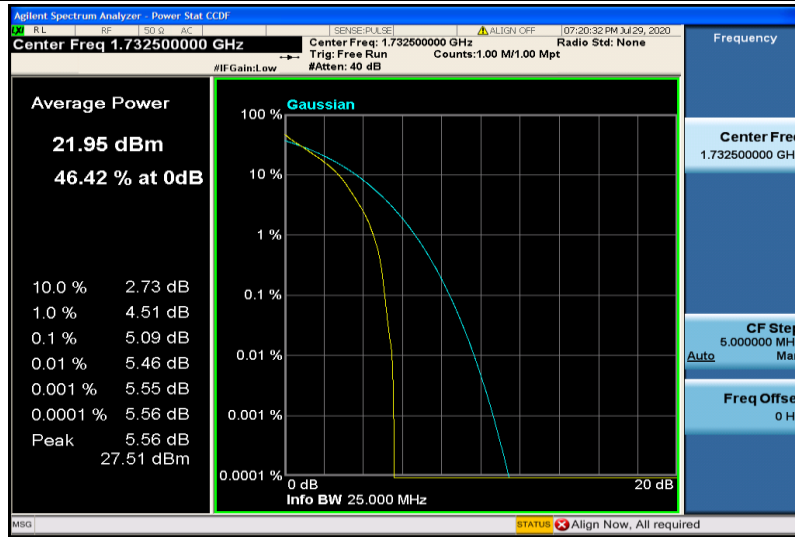

Band4-1.4MHz-QPSK-20175-6RB#0