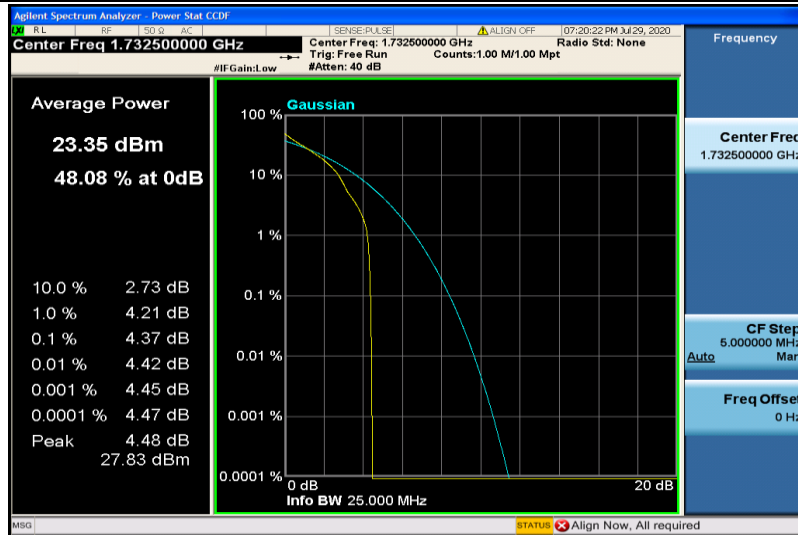

Band4-1.4MHz-QPSK-20175-1RB#0