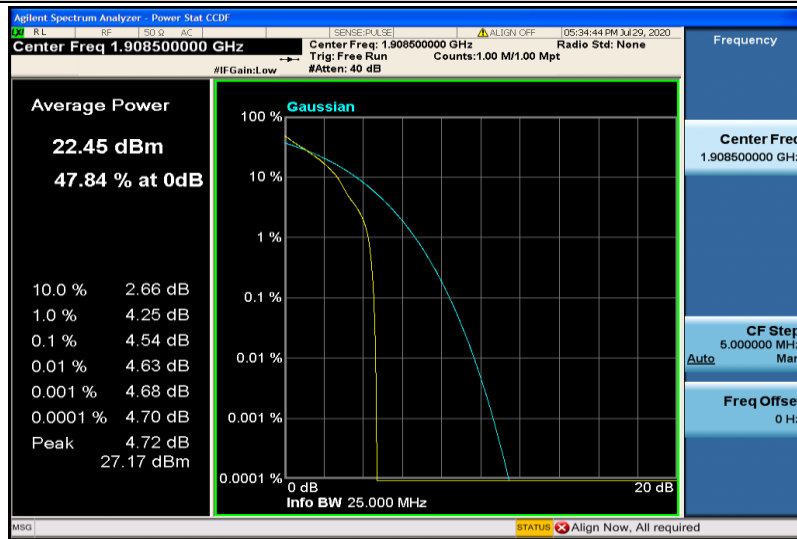

Band2-3MHz-QPSK-19185-1RB#0