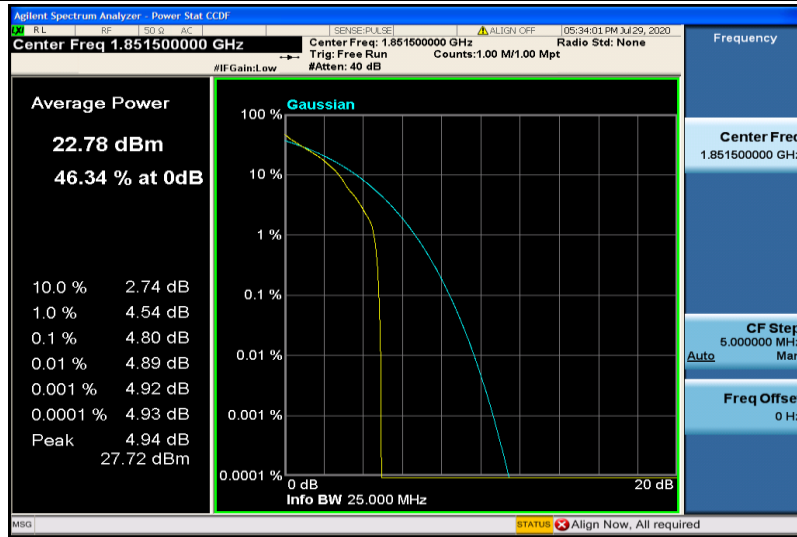

Band2-1.4MHz-16QAM-18607-6RB#0

Band2-1.4MHz-16QAM-18900-1RB#0

Band2-1.4MHz-16QAM-18900-6RB#0

Band2-1.4MHz-16QAM-19193-1RB#0

Band2-1.4MHz-16QAM-19193-6RB#0

Band2-3MHz-QPSK-18615-1RB#0

Band2-3MHz-QPSK-18615-15RB#0