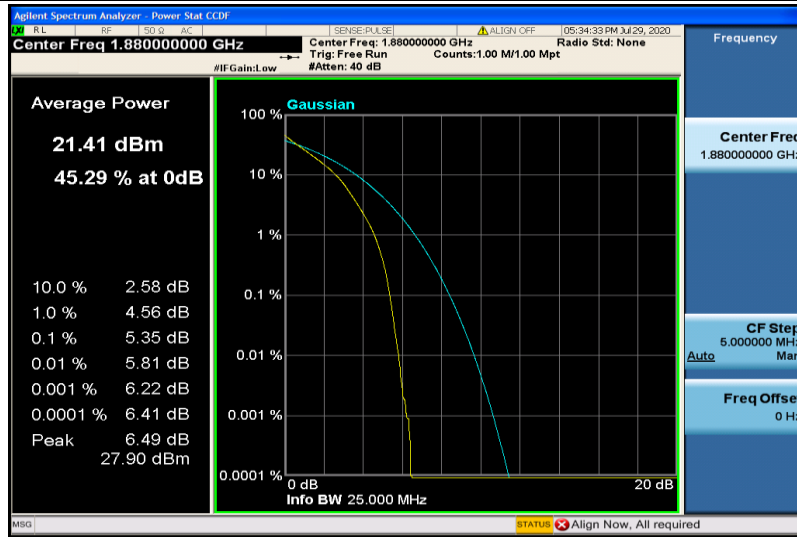

Band2-3MHz-QPSK-18900-15RB#0