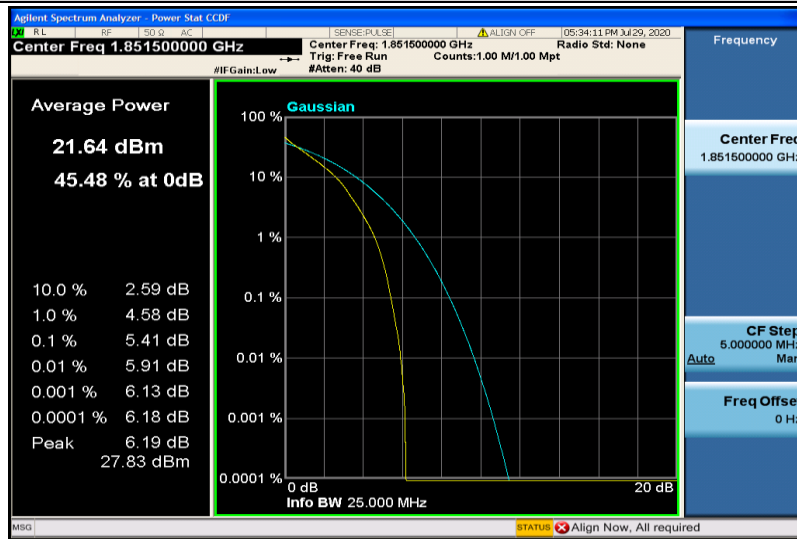

Band2-1.4MHz-16QAM-18607-6RB#0

Band2-1.4MHz-16QAM-18900-1RB#0

Band2-1.4MHz-16QAM-18900-6RB#0

Band2-1.4MHz-16QAM-19193-1RB#0

Band2-1.4MHz-16QAM-19193-6RB#0

Band2-3MHz-QPSK-18615-1RB#0

Band2-3MHz-QPSK-18615-15RB#0