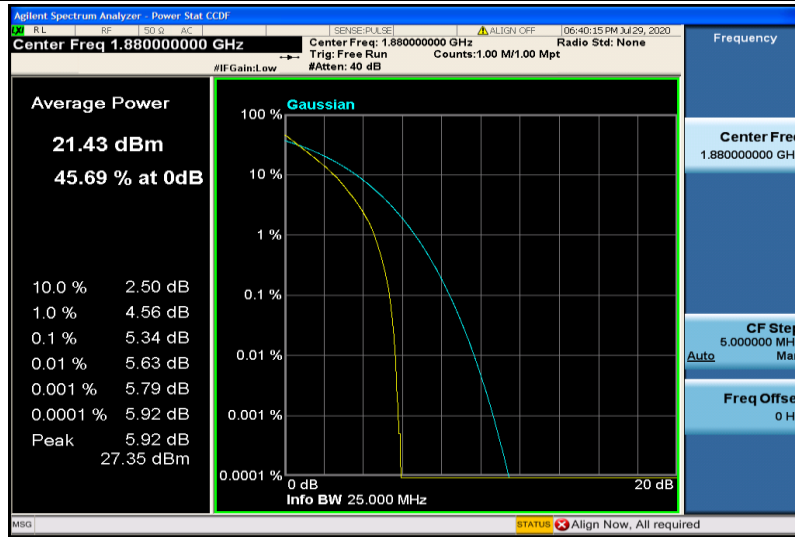

Band2-10MHz-16QAM-18900-50RB#0

Band2-10MHz-16QAM-19150-1RB#0

Band2-10MHz-16QAM-19150-50RB#0

Band2-15MHz-QPSK-18675-1RB#0

Band2-15MHz-QPSK-18675-75RB#0

Band2-15MHz-QPSK-18900-1RB#0

Band2-15MHz-QPSK-18900-75RB#0