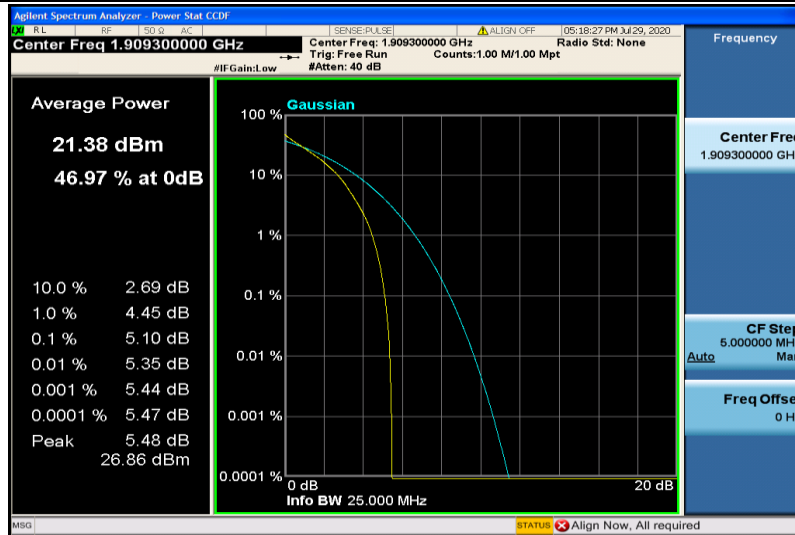

Test Graphs

Band2-1.4MHz-QPSK-18607-1RB#0

Band2-1.4MHz-QPSK-18607-6RB#0

Band2-1.4MHz-QPSK-18900-1RB#0

Band2-1.4MHz-QPSK-18900-6RB#0

Band2-1.4MHz-QPSK-19193-1RB#0

Band2-1.4MHz-QPSK-19193-6RB#0

Band2-1.4MHz-16QAM-18607-1RB#0