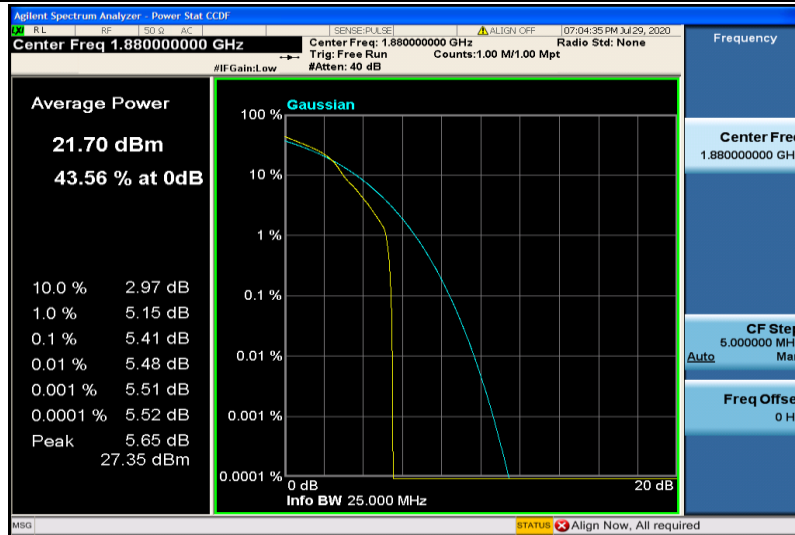

Band2-20MHz-16QAM-18900-1RB#0