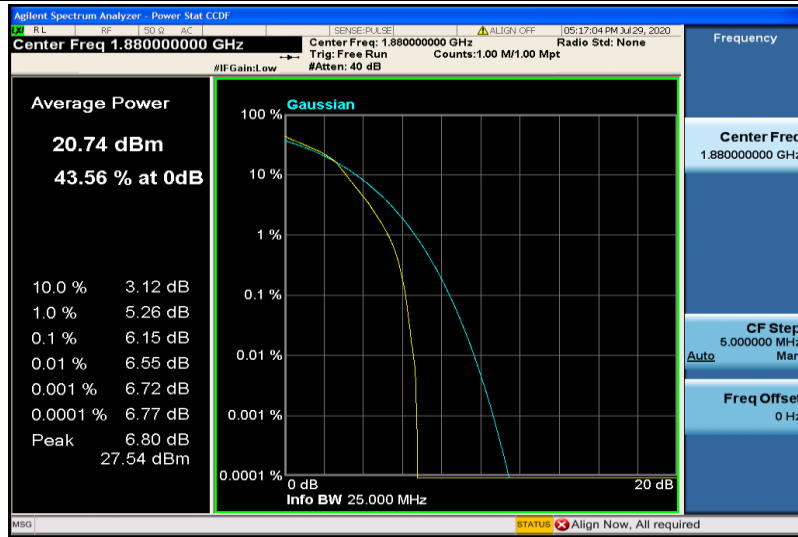

Band2-1.4MHz-16QAM-18900-6RB#0