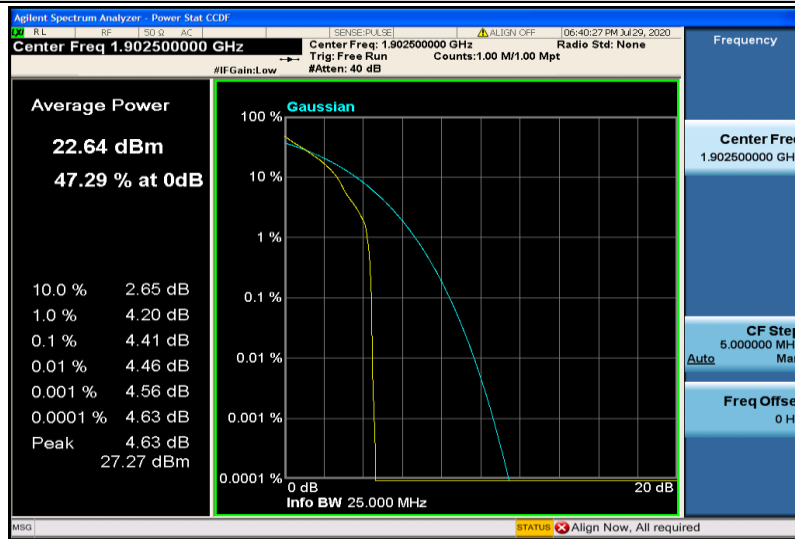

Band2-10MHz-16QAM-18900-50RB#0

Band2-10MHz-16QAM-19150-1RB#0

Band2-10MHz-16QAM-19150-50RB#0

Band2-15MHz-QPSK-18675-1RB#0

Band2-15MHz-QPSK-18675-75RB#0

Band2-15MHz-QPSK-18900-1RB#0

Band2-15MHz-QPSK-18900-75RB#0