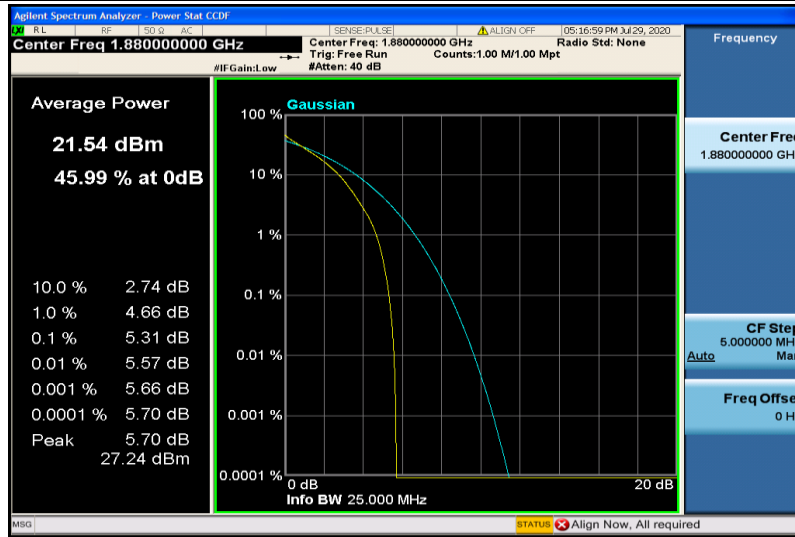

Test Graphs

Band2-1.4MHz-QPSK-18607-1RB#0

Band2-1.4MHz-QPSK-18607-6RB#0

Band2-1.4MHz-QPSK-18900-1RB#0

Band2-1.4MHz-QPSK-18900-6RB#0

Band2-1.4MHz-QPSK-19193-1RB#0

Band2-1.4MHz-QPSK-19193-6RB#0

Band2-1.4MHz-16QAM-18607-1RB#0