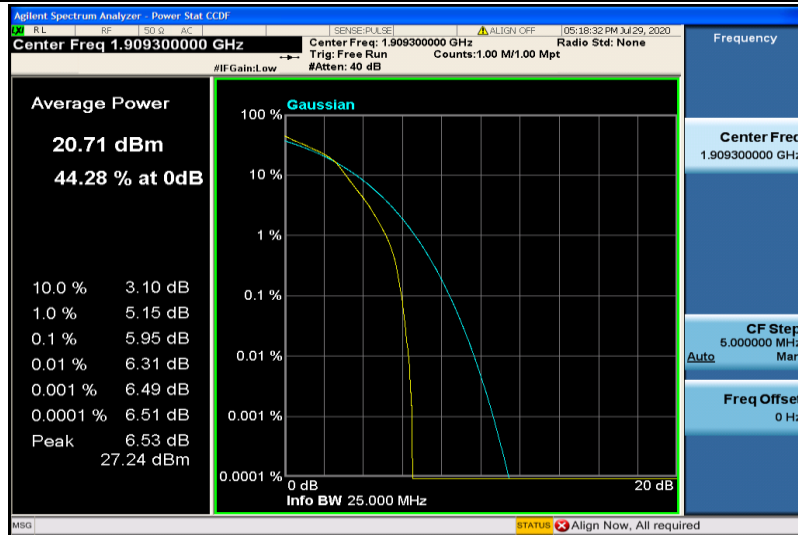

Band2-1.4MHz-16QAM-18607-6RB#0

Band2-1.4MHz-16QAM-18900-1RB#0

Band2-1.4MHz-16QAM-18900-6RB#0

Band2-1.4MHz-16QAM-19193-1RB#0

Band2-1.4MHz-16QAM-19193-6RB#0

Band2-3MHz-QPSK-18615-1RB#0

Band2-3MHz-QPSK-18615-15RB#0