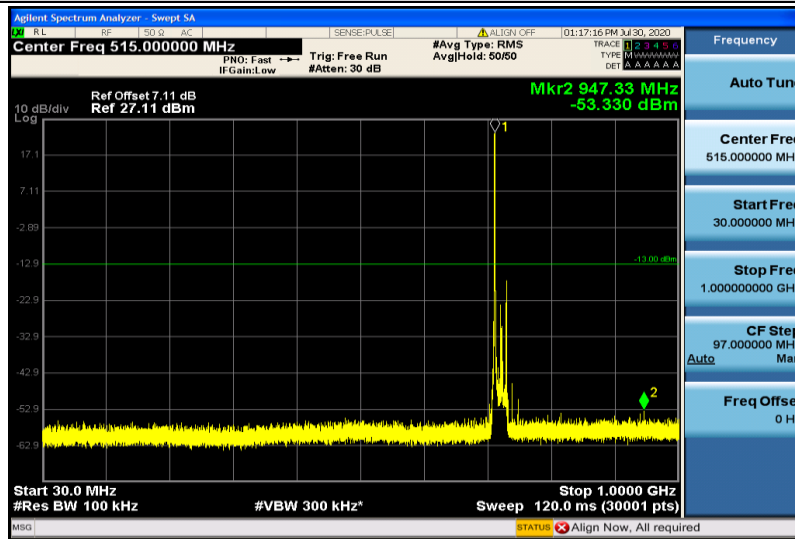

Band28-15MHz-16QAM-27585-1RB#0-30~1000MHz

Band28-15MHz-16QAM-27585-1RB#0-1000~26000MHz

Band28-20MHz-QPSK-27310-1RB#0-30~1000MHz

Band28-20MHz-QPSK-27310-1RB#0-1000~26000MHz

Band28-20MHz-QPSK-27460-1RB#0-30~1000MHz