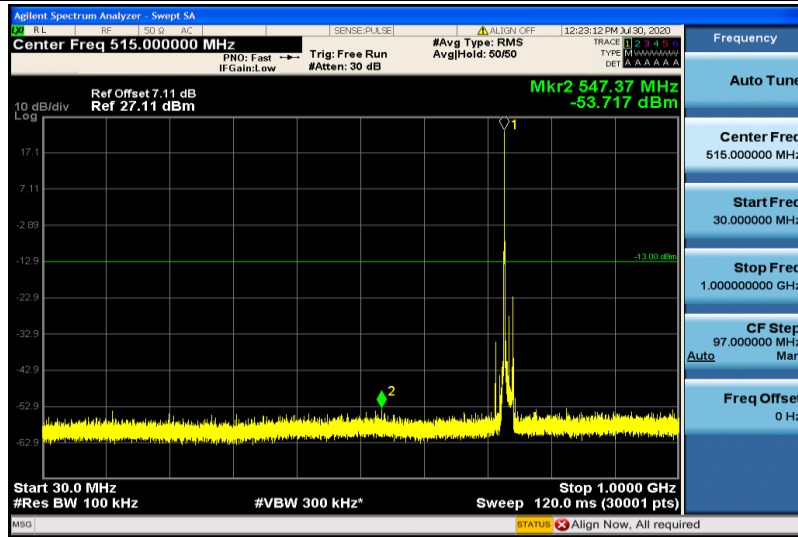

Band28-15MHz-QPSK-27285-1RB#0-30~1000MHz

Band28-15MHz-QPSK-27285-1RB#0-1000~26000MHz

Band28-15MHz-QPSK-27435-1RB#0-30~1000MHz

Band28-15MHz-QPSK-27435-1RB#0-1000~26000MHz

Band28-15MHz-QPSK-27585-1RB#0-30~1000MHz