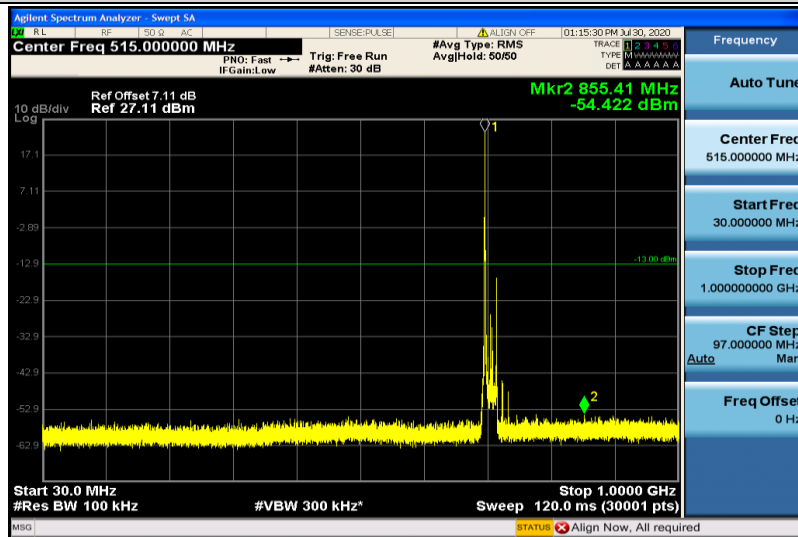

Band28-20MHz-QPSK-27310-1RB#0-30~1000MHz