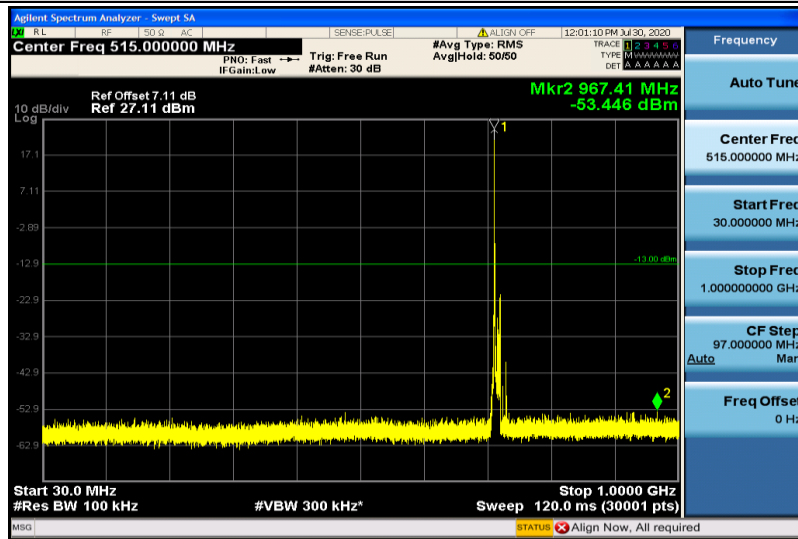

Band28-10MHz-16QAM-27260-1RB#0-1000~26000MHz

Band28-10MHz-16QAM-27410-1RB#0-30~1000MHz

Band28-10MHz-16QAM-27410-1RB#0-1000~26000MHz

Band28-10MHz-16QAM-27610-1RB#0-30~1000MHz

Band28-10MHz-16QAM-27610-1RB#0-1000~26000MHz