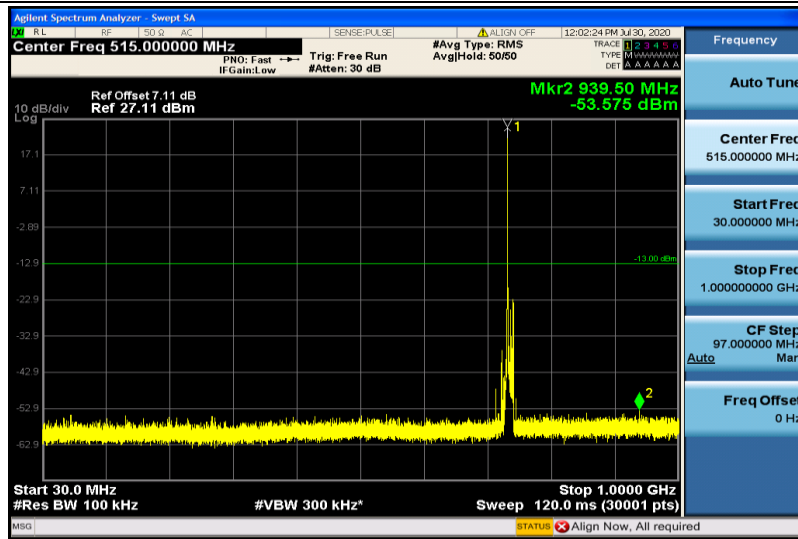

Band28-10MHz-16QAM-27260-1RB#0-1000~26000MHz

Band28-10MHz-16QAM-27410-1RB#0-30~1000MHz

Band28-10MHz-16QAM-27410-1RB#0-1000~26000MHz

Band28-10MHz-16QAM-27610-1RB#0-30~1000MHz

Band28-10MHz-16QAM-27610-1RB#0-1000~26000MHz

Band28-15MHz-QPSK-27285-1RB#0-30~1000MHz

Band28-15MHz-QPSK-27285-1RB#0-1000~26000MHz

Band28-15MHz-QPSK-27435-1RB#0-30~1000MHz

Band28-15MHz-QPSK-27435-1RB#0-1000~26000MHz

Band28-15MHz-QPSK-27585-1RB#0-30~1000MHz