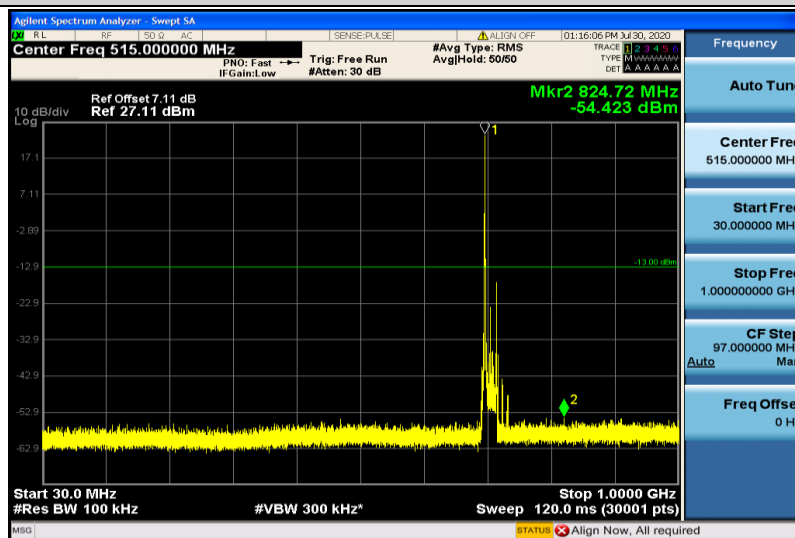

Band28-20MHz-16QAM-27310-1RB#0-30~1000MHz