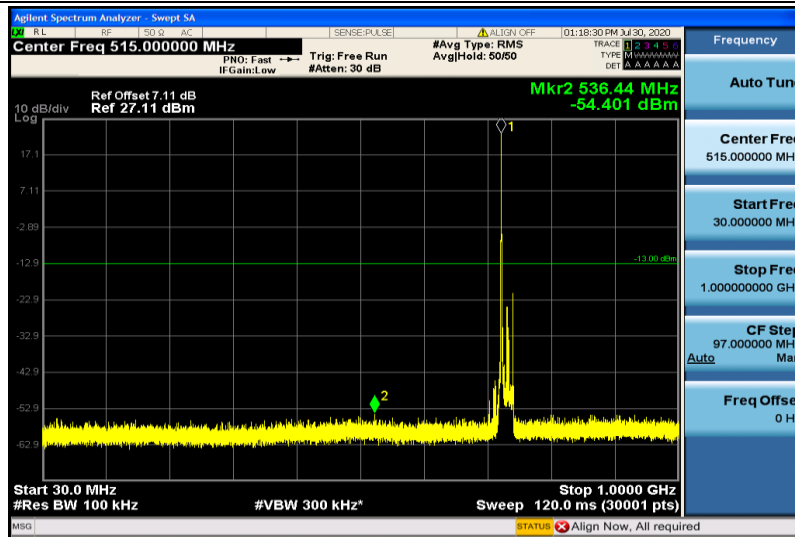

Band28-20MHz-QPSK-27560-1RB#0-30~1000MHz