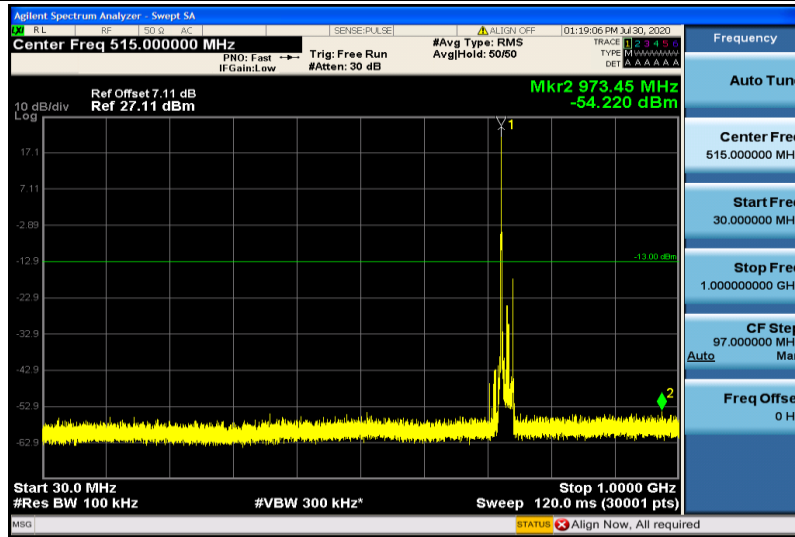

Band28-20MHz-16QAM-27560-1RB#0-30~1000MHz