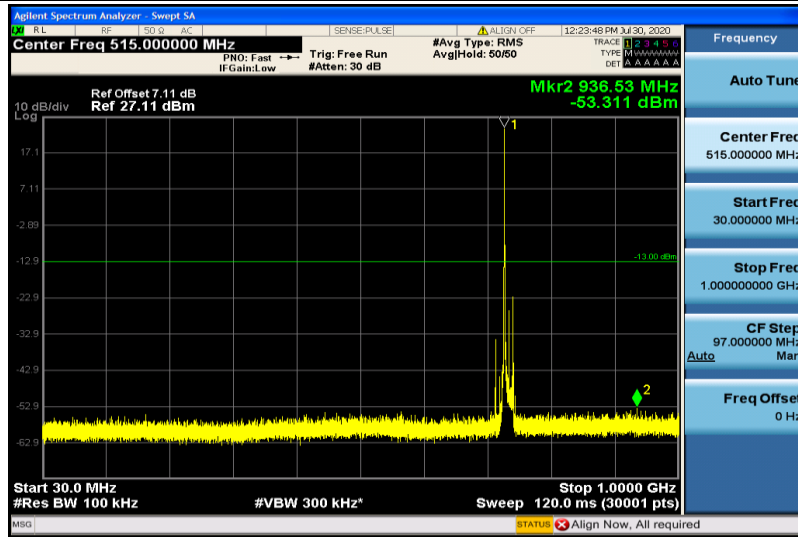

Band28-15MHz-QPSK-27585-1RB#0-1000~26000MHz

Band28-15MHz-16QAM-27285-1RB#0-30~1000MHz

Band28-15MHz-16QAM-27285-1RB#0-1000~26000MHz

Band28-15MHz-16QAM-27435-1RB#0-30~1000MHz

Band28-15MHz-16QAM-27435-1RB#0-1000~26000MHz