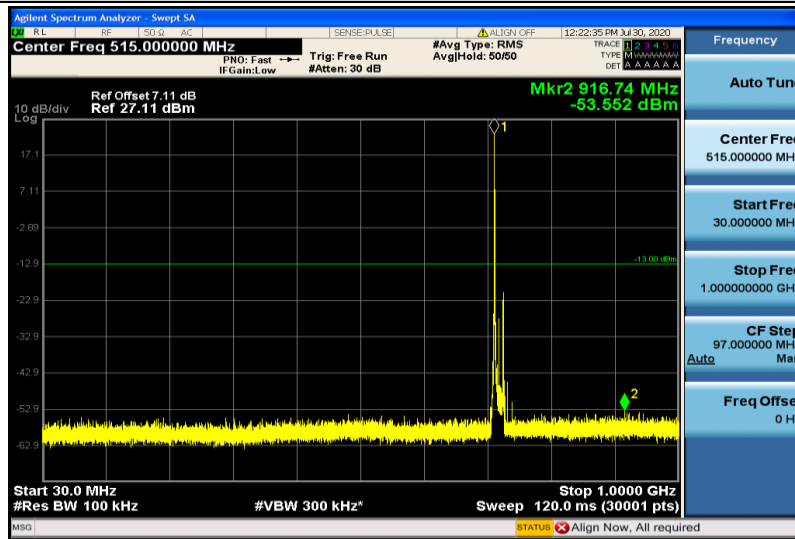

Band28-15MHz-16QAM-27435-1RB#0-30~1000MHz