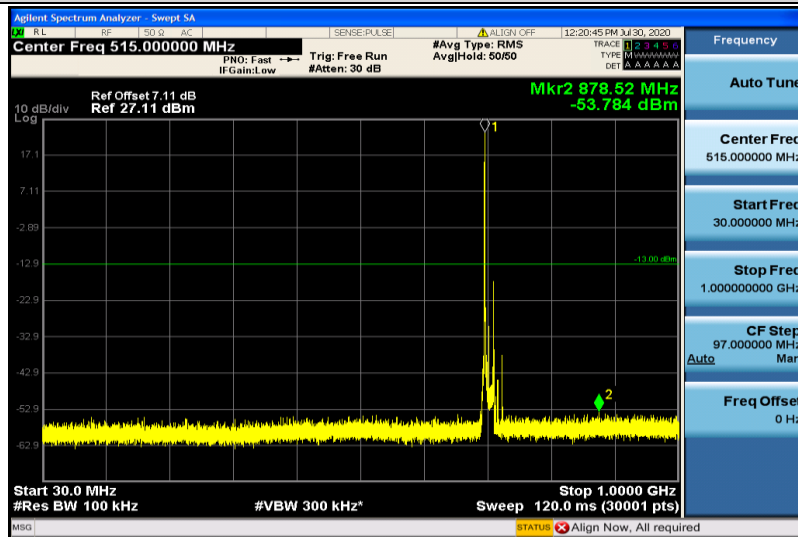

Band28-10MHz-16QAM-27260-1RB#0-1000~26000MHz

Band28-10MHz-16QAM-27410-1RB#0-30~1000MHz

Band28-10MHz-16QAM-27410-1RB#0-1000~26000MHz

Band28-10MHz-16QAM-27610-1RB#0-30~1000MHz

Band28-10MHz-16QAM-27610-1RB#0-1000~26000MHz

Band28-15MHz-QPSK-27285-1RB#0-30~1000MHz

Band28-15MHz-QPSK-27285-1RB#0-1000~26000MHz

Band28-15MHz-QPSK-27435-1RB#0-30~1000MHz

Band28-15MHz-QPSK-27435-1RB#0-1000~26000MHz

Band28-15MHz-QPSK-27585-1RB#0-30~1000MHz