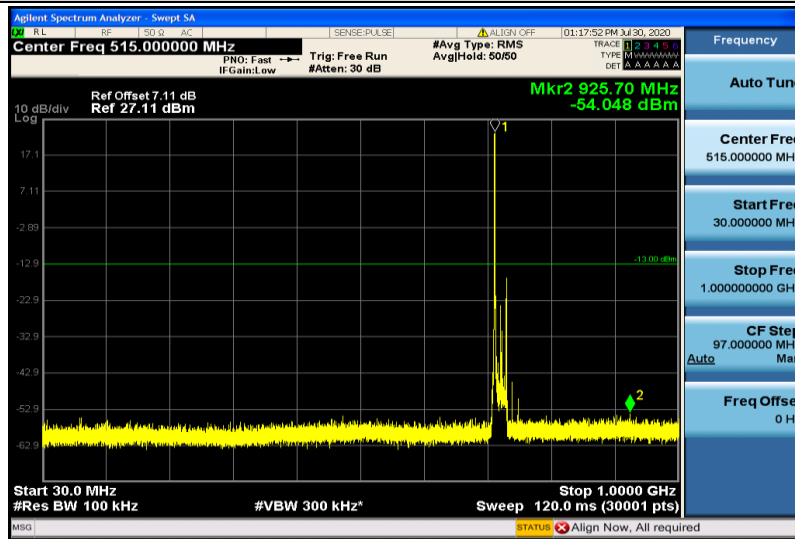

Band28-20MHz-QPSK-27460-1RB#0-1000~26000MHz

Band28-20MHz-QPSK-27560-1RB#0-30~1000MHz

Band28-20MHz-QPSK-27560-1RB#0-1000~26000MHz

Band28-20MHz-16QAM-27310-1RB#0-30~1000MHz

Band28-20MHz-16QAM-27310-1RB#0-1000~26000MHz