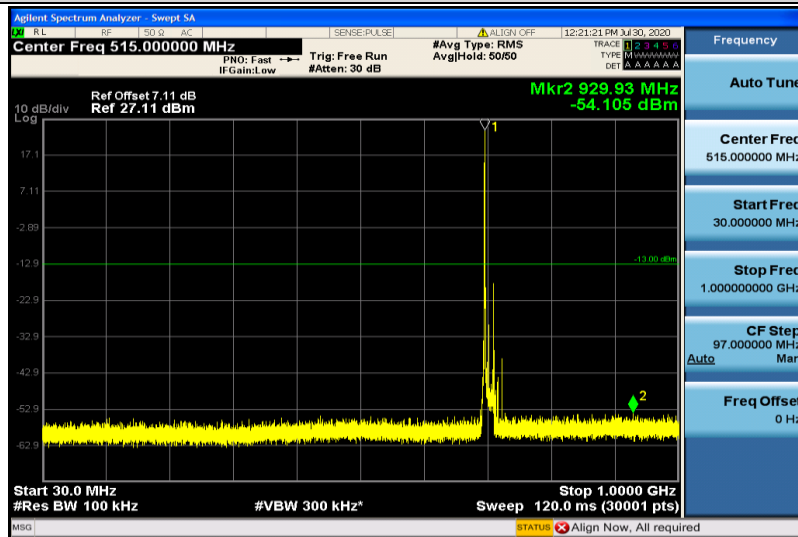

Band28-15MHz-16QAM-27285-1RB#0-30~1000MHz