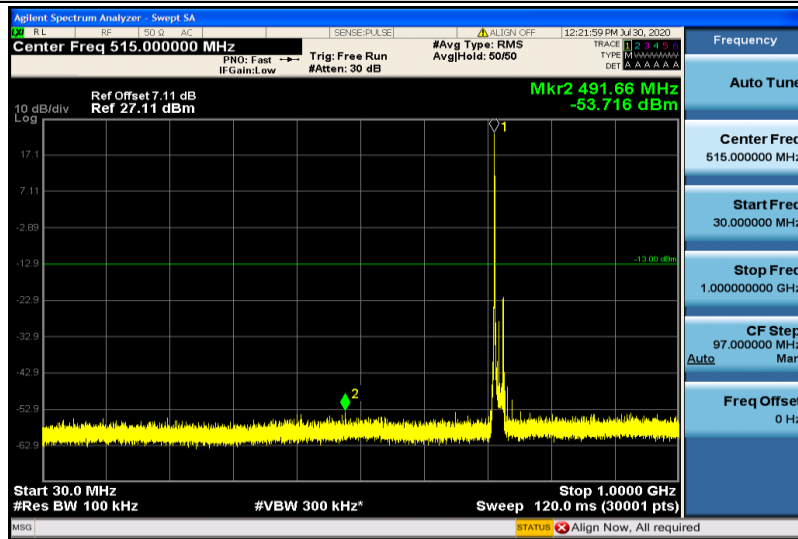

Band28-15MHz-QPSK-27435-1RB#0-30~1000MHz