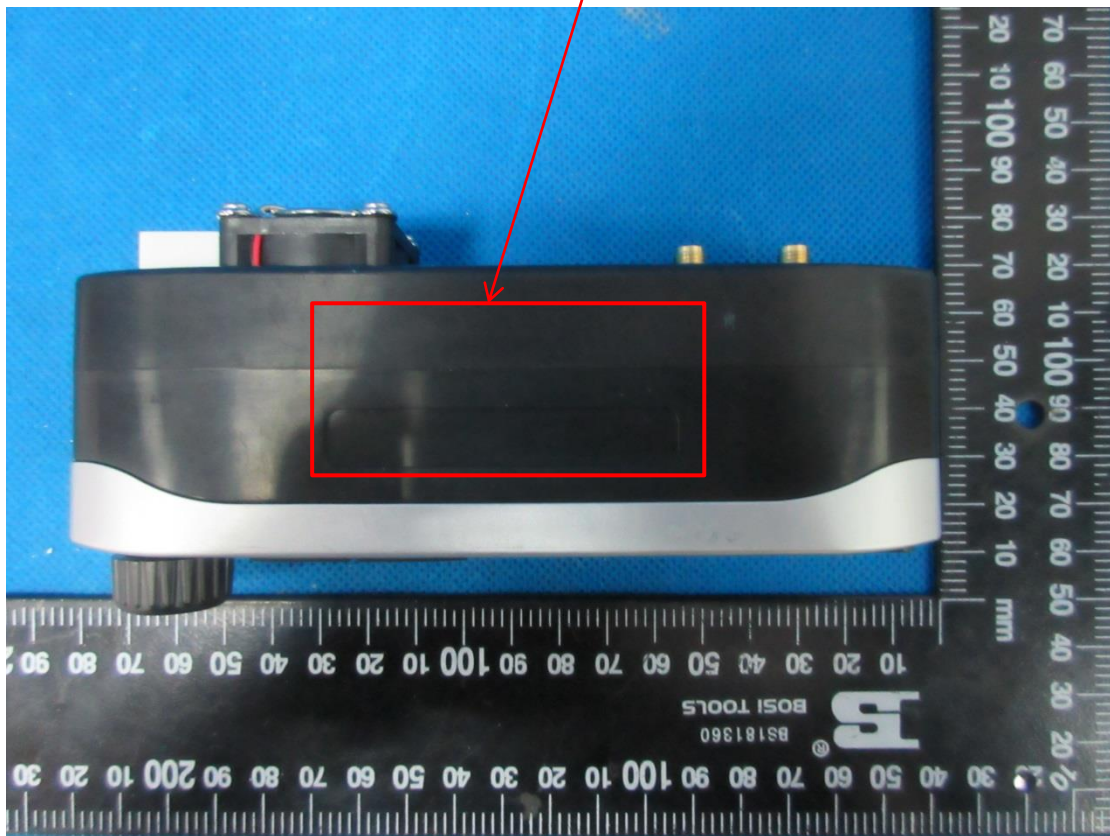

Label location

Cover Label

KIRISUN  

POC Trunked Mobile Radio
Model: iTALK450 WCDMA/GSM
WCDMA: B1+B2+B5+B8
IMEI:865742030000171
IMEI:865742030000172
S/N:423234190000001 

www.kirisun.com **Made in China**

KIRISUN POC Trunked Mobile Radio 

Model: iTALK450 FCC ID: Q5EM50
WCDMA/GSM IC: 8922A-M50