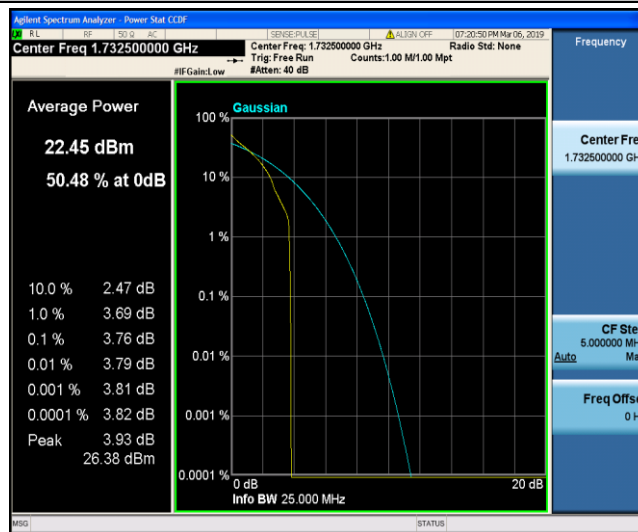

Band4\_15MHz\_16QAM\_20175\_75RB#0

Band4\_15MHz\_16QAM\_20325\_1RB#0

Band4\_15MHz\_16QAM\_20325\_75RB#0

Band4\_20MHz\_QPSK\_20050\_1RB#0

Band4\_20MHz\_QPSK\_20050\_100RB#0

Band4\_20MHz\_QPSK\_20175\_1RB#0

Band4\_20MHz\_QPSK\_20175\_100RB#0