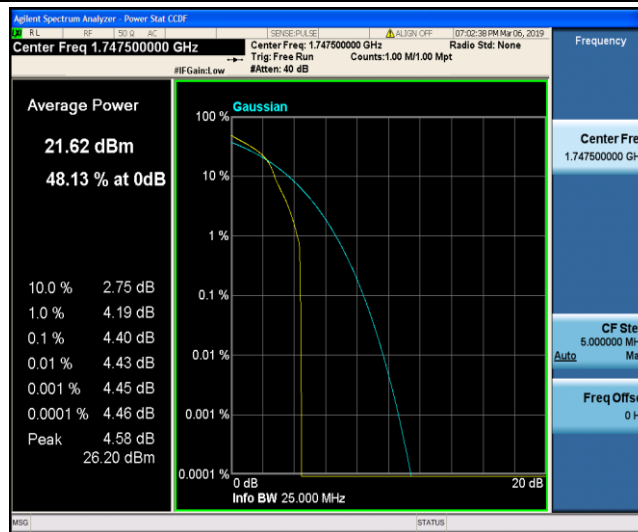

Band4\_15MHz\_16QAM\_20175\_75RB#0

Band4\_15MHz\_16QAM\_20325\_1RB#0

Band4\_15MHz\_16QAM\_20325\_75RB#0

Band4\_20MHz\_QPSK\_20050\_1RB#0

Band4\_20MHz\_QPSK\_20050\_100RB#0

Band4\_20MHz\_QPSK\_20175\_1RB#0

Band4\_20MHz\_QPSK\_20175\_100RB#0