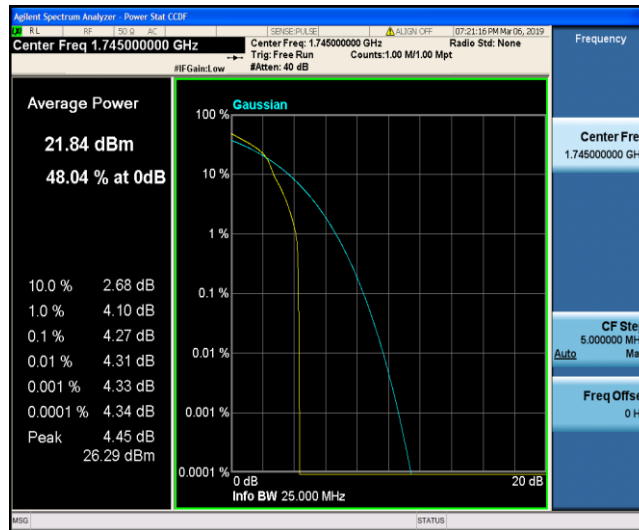

Band4\_20MHz\_QPSK\_20300\_1RB#0

Band4\_20MHz\_QPSK\_20300\_100RB#0

Band4\_20MHz\_16QAM\_20050\_1RB#0

Band4\_20MHz\_16QAM\_20050\_100RB#0

Band4\_20MHz\_16QAM\_20175\_1RB#0

Band4\_20MHz\_16QAM\_20175\_100RB#0