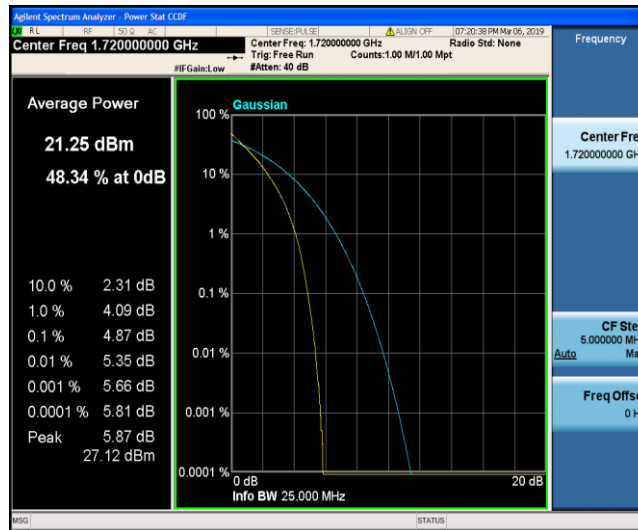

Band4\_15MHz\_16QAM\_20175\_75RB#0

Band4\_15MHz\_16QAM\_20325\_1RB#0

Band4\_15MHz\_16QAM\_20325\_75RB#0

Band4\_20MHz\_QPSK\_20050\_1RB#0

Band4\_20MHz\_QPSK\_20050\_100RB#0

Band4\_20MHz\_QPSK\_20175\_1RB#0

Band4\_20MHz\_QPSK\_20175\_100RB#0