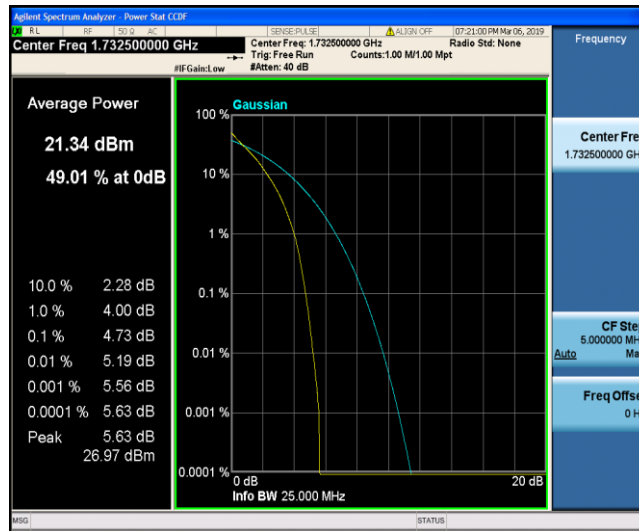

Band4\_15MHz\_16QAM\_20175\_75RB#0

Band4\_15MHz\_16QAM\_20325\_1RB#0

Band4\_15MHz\_16QAM\_20325\_75RB#0

Band4\_20MHz\_QPSK\_20050\_1RB#0

Band4\_20MHz\_QPSK\_20050\_100RB#0

Band4\_20MHz\_QPSK\_20175\_1RB#0

Band4\_20MHz\_QPSK\_20175\_100RB#0