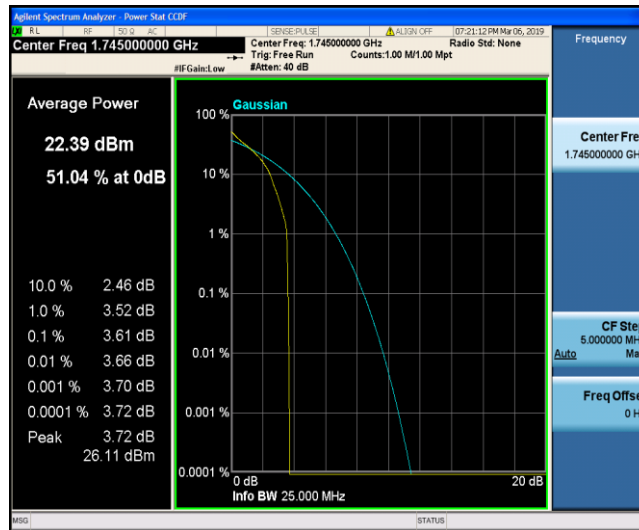

Band4\_15MHz\_16QAM\_20175\_75RB#0

Band4\_15MHz\_16QAM\_20325\_1RB#0

Band4\_15MHz\_16QAM\_20325\_75RB#0

Band4\_20MHz\_QPSK\_20050\_1RB#0

Band4\_20MHz\_QPSK\_20050\_100RB#0

Band4\_20MHz\_QPSK\_20175\_1RB#0

Band4\_20MHz\_QPSK\_20175\_100RB#0