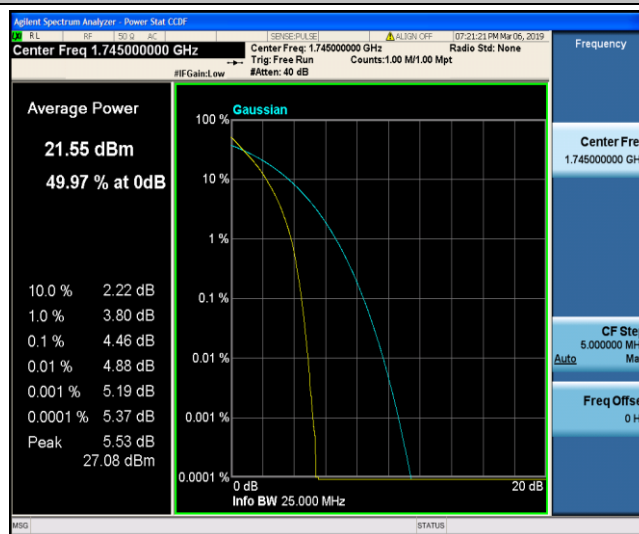

Band4_20MHz_QPSK_20300_1RB#0

Band4_20MHz_QPSK_20300_100RB#0