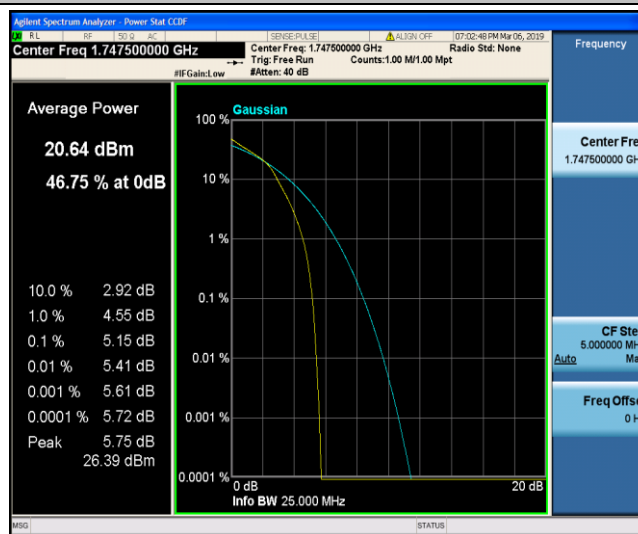

Band4\_15MHz\_16QAM\_20175\_75RB#0

Band4\_15MHz\_16QAM\_20325\_1RB#0

Band4\_15MHz\_16QAM\_20325\_75RB#0

Band4\_20MHz\_QPSK\_20050\_1RB#0

Band4\_20MHz\_QPSK\_20050\_100RB#0

Band4\_20MHz\_QPSK\_20175\_1RB#0

Band4\_20MHz\_QPSK\_20175\_100RB#0