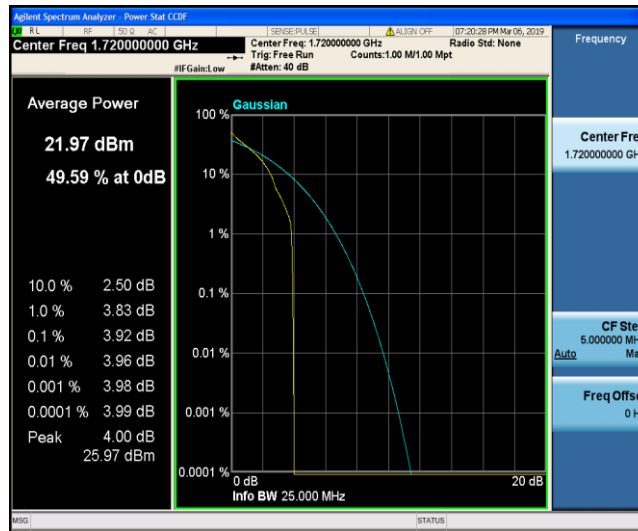

Band4\_15MHz\_16QAM\_20175\_75RB#0

Band4\_15MHz\_16QAM\_20325\_1RB#0

Band4\_15MHz\_16QAM\_20325\_75RB#0

Band4\_20MHz\_QPSK\_20050\_1RB#0

Band4\_20MHz\_QPSK\_20050\_100RB#0

Band4\_20MHz\_QPSK\_20175\_1RB#0

Band4\_20MHz\_QPSK\_20175\_100RB#0