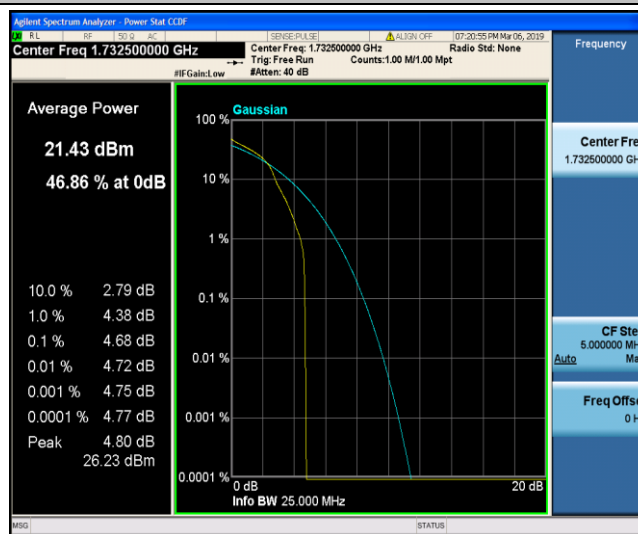

Band4\_20MHz\_QPSK\_20300\_1RB#0

Band4\_20MHz\_QPSK\_20300\_100RB#0

Band4\_20MHz\_16QAM\_20050\_1RB#0

Band4\_20MHz\_16QAM\_20050\_100RB#0

Band4\_20MHz\_16QAM\_20175\_1RB#0

Band4\_20MHz\_16QAM\_20175\_100RB#0